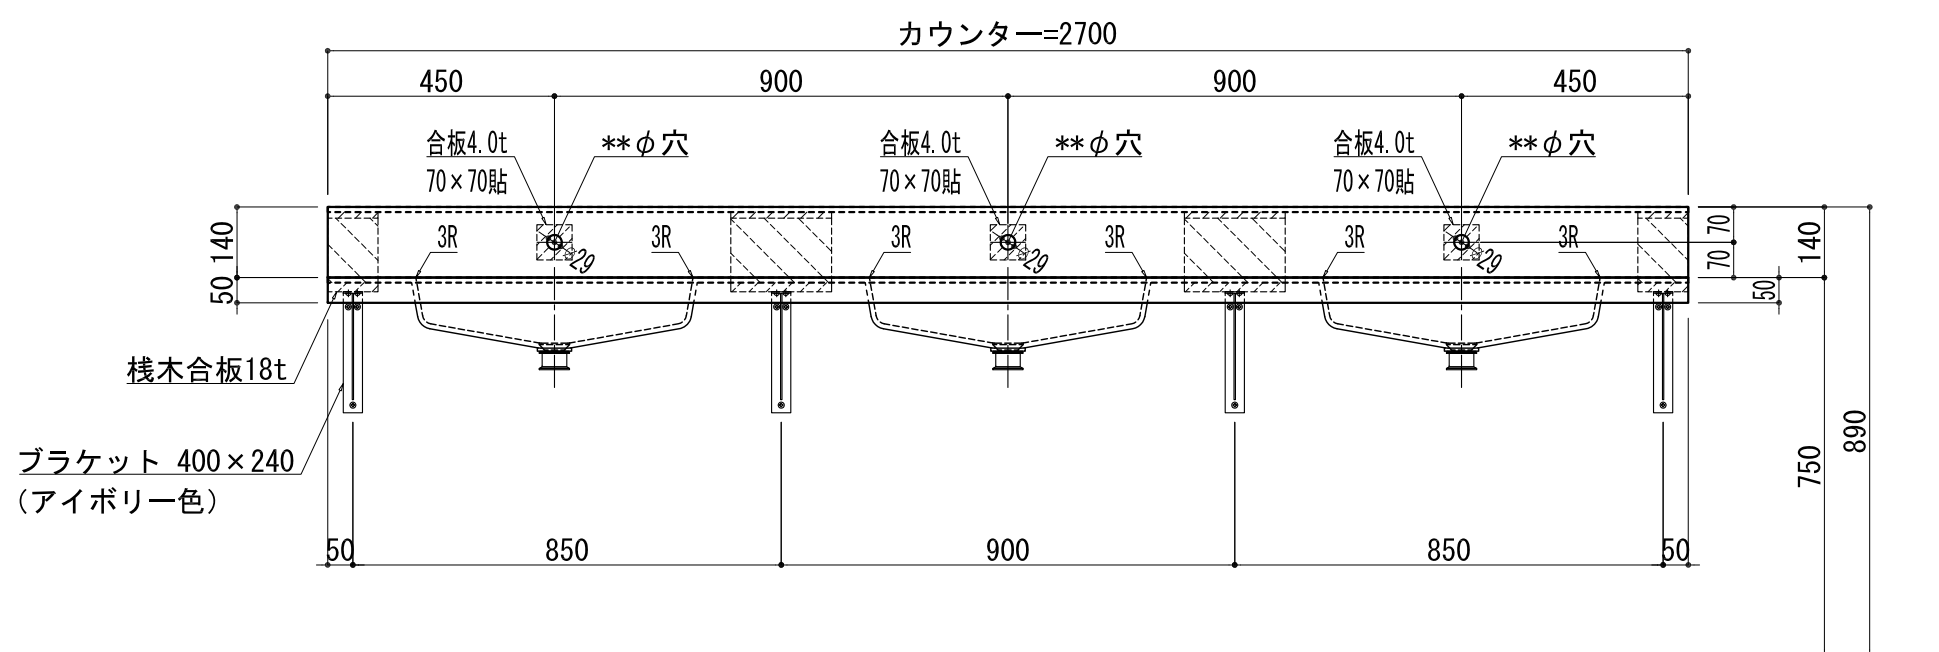

品名	
天板(カウンター)	クラレノーブルライト白系単色 10t
天板裏貼り材	合板12t
ライニング部裏貼り材	合板12t
洗面器(ボウル)	クラレノーブルライト白系単色 10t
水栓金具	***
排水金具	***

BHS-112L

品名	
天板(カウンター)	クラレノーブルライト白系単色 10t
天板裏貼り材	合板18t桧木
ライニング部裏貼り材	合板12t
洗面器(ボウル)	クラレノーブルライト白系単色 10t
オーバーフロー	樹脂ホース付
ブラケット	L-400×240 ホワイト色
水栓金具	***
排水金具	***

BHS-112L オーバーフロー付きブラケット取付