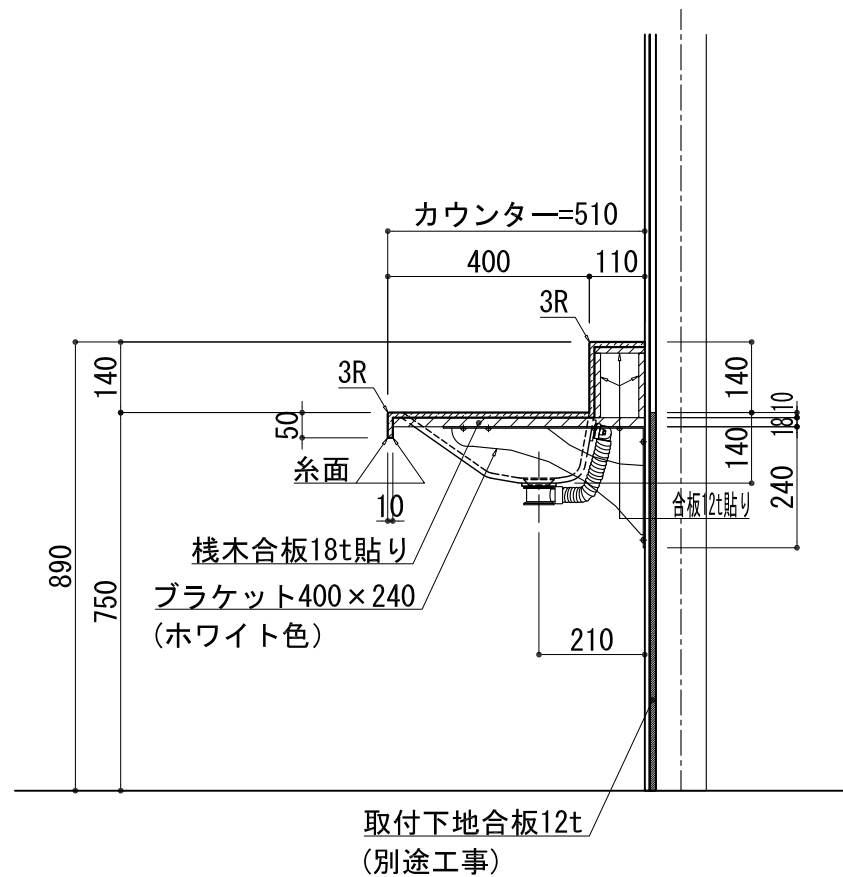

品名	
天板(カウンター)	クラレノーブルライト白系単色 10t
天板裏貼り材	合板12t
ライニング部裏貼り材	合板12t
洗面器(ボウル)	クラレノーブルライト白系単色 10t
水栓金具	***
排水金具	***

BHS-112L

品名	
天板(カウンター)	クラレノーブルライト白系単色 10t
天板裏貼り材	合板18t桧木
ライニング部裏貼り材	合板12t
洗面器(ボウル)	クラレノーブルライト白系単色 10t
オーバーフロー	樹脂ホース付
ブラケット	L-400×240 ホワイト色
水栓金具	***
排水金具	***

BHS-112L オーバーフロー付きブラケット取付