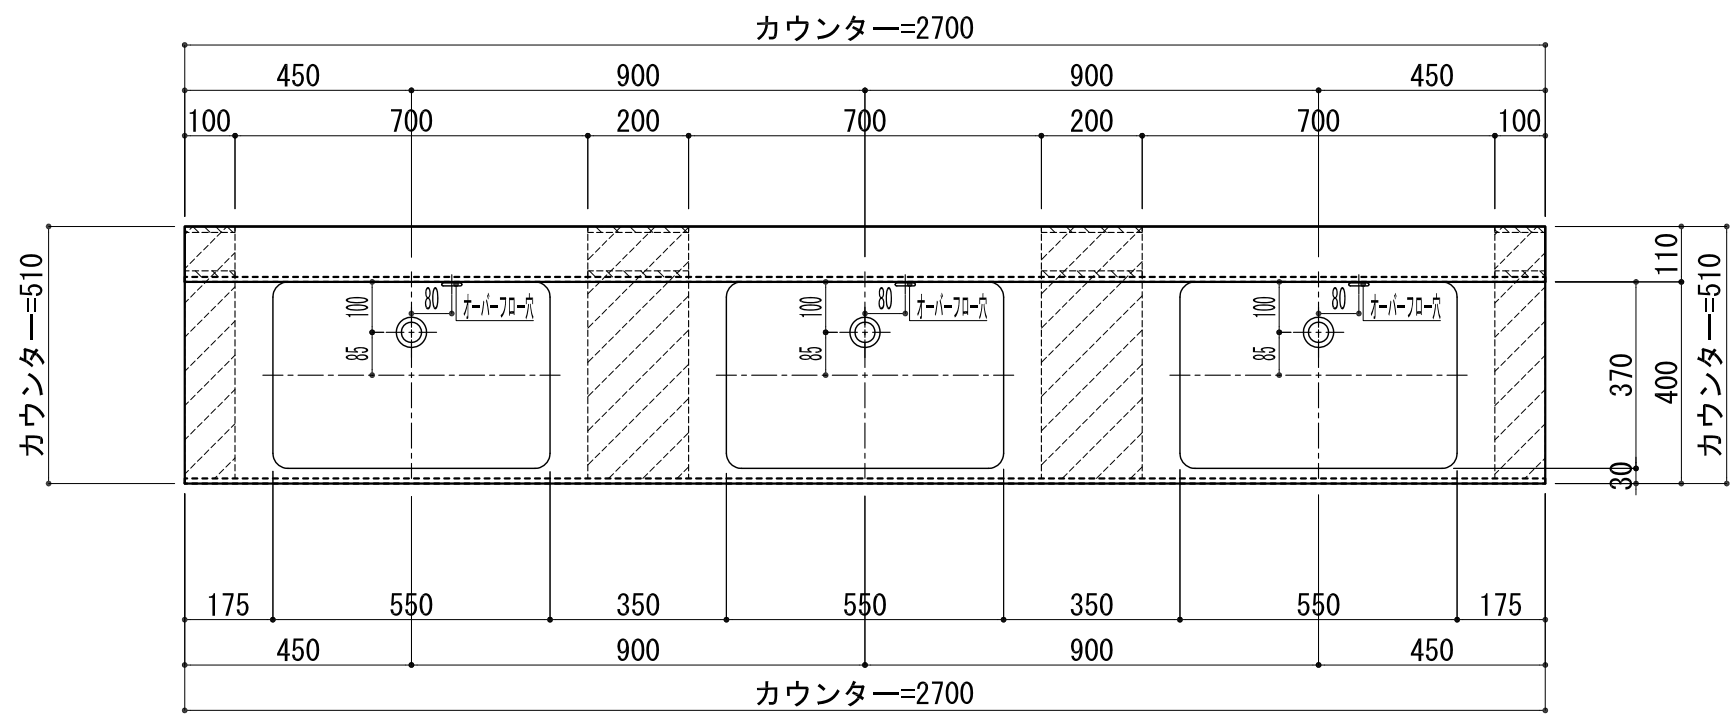

品名	
天板(カウンター)	クラレノーブルライト白系単色 10t
天板裏貼り材	合板12t
ライニング部裏貼り材	合板12t
洗面器(ボウル)	クラレノーブルライト白系単色 10t
水栓金具	***
排水金具	***

BHS-112L

品名	
天板(カウンター)	クラレノーブルライト白系単色 10t
天板裏貼り材	合板18t桧木
ライニング部裏貼り材	合板12t
洗面器(ボウル)	クラレノーブルライト白系単色 10t
オーバーフロー	樹脂ホース付
ブラケット	L-400×240 ホワイト色
水栓金具	***
排水金具	***

BHS-112L オーバーフロー付きブラケット取付