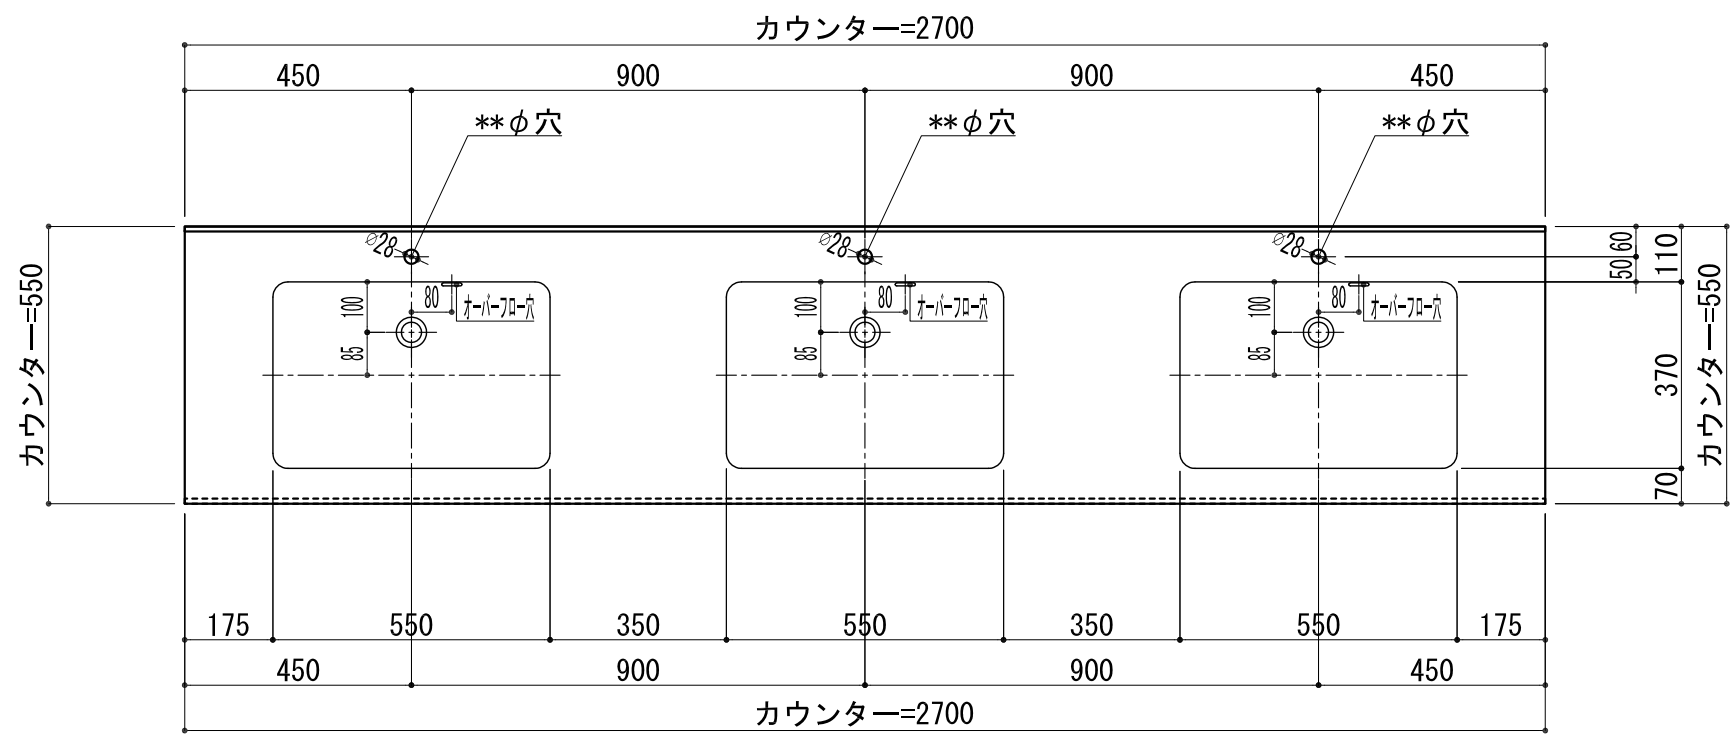

品名	
天板(カウンター)	クラレノーブルライト白系単色 10t
天板裏貼り材	***
洗面器(ボウル)	クラレノーブルライト白系単色 10t
水栓金具	***
排水金具	***

BHS-112A

品名	
天板(カウンター)	クラレノーブルライト白系単色 10t
天板裏貼り材	合板18t桧木
洗面器(ボウル)	クラレノーブルライト白系単色 10t
ブラケット	L-500×270 ホワイト色
水栓金具	***
排水金具	***

## BHS-112A ブラケット取付

品名	
天板(カウンター)	クラレノーブルライト白系単色 10t
天板裏貼り材	***
洗面器(ボウル)	クラレノーブルライト白系単色 10t
オーバーフロー	樹脂ホース付
水栓金具	***
排水金具	***

# BHS-112A オーバーフロー付き

品名	
天板(カウンター)	クラレノーブルライト白系単色 10t
天板裏貼り材	合板18t桧木
洗面器(ボウル)	クラレノーブルライト白系単色 10t
オーバーフロー	樹脂ホース付
ブラケット	L-500×270 ホワイト色
水栓金具	***
排水金具	***