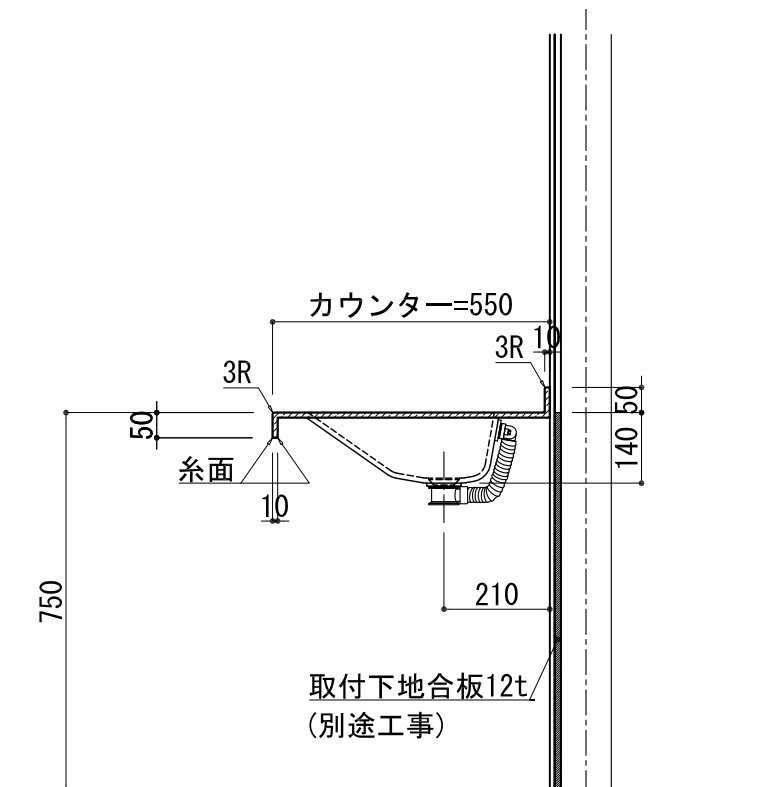

品名	
天板(カウンター)	クラレノーブルライト白系単色 10t
天板裏貼り材	***
洗面器(ボウル)	クラレノーブルライト白系単色 10t
水栓金具	***
排水金具	***

BHS-112A

品名	
天板(カウンター)	クラレノーブルライト白系単色 10t
天板裏貼り材	合板18t桧木
洗面器(ボウル)	クラレノーブルライト白系単色 10t
ブラケット	L-500×270 ホワイト色
水栓金具	***
排水金具	***

## BHS-112A ブラケット取付

品名	
天板(カウンター)	クラレノーブルライト白系単色 10t
天板裏貼り材	***
洗面器(ボウル)	クラレノーブルライト白系単色 10t
オーバーフロー	樹脂ホース付
水栓金具	***
排水金具	***

# BHS-112A オーバーフロー付き

品名	
天板(カウンター)	クラレノーブルライト白系単色 10t
天板裏貼り材	合板18t桧木
洗面器(ボウル)	クラレノーブルライト白系単色 10t
オーバーフロー	樹脂ホース付
ブラケット	L-500×270 ホワイト色
水栓金具	***
排水金具	***