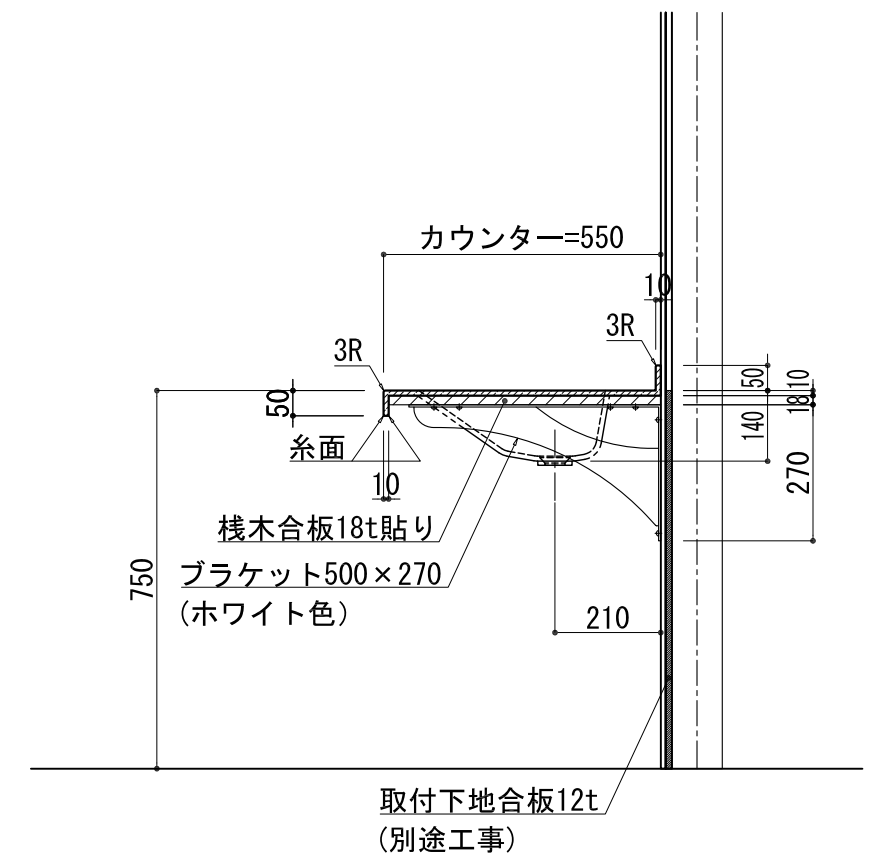

品名	
天板(カウンター)	クラレノーブルライト白系単色 10t
天板裏貼り材	***
洗面器(ボウル)	クラレノーブルライト白系単色 10t
水栓金具	***
排水金具	***

BHS-112A

品名	
天板(カウンター)	クラレノーブルライト白系単色 10t
天板裏貼り材	合板18t桧木
洗面器(ボウル)	クラレノーブルライト白系単色 10t
ブラケット	L-500×270 ホワイト色
水栓金具	***
排水金具	***

## BHS-112A ブラケット取付

品名	
天板(カウンター)	クラレノーブルライト白系単色 10t
天板裏貼り材	***
洗面器(ボウル)	クラレノーブルライト白系単色 10t
オーバーフロー	樹脂ホース付
水栓金具	***
排水金具	***

# BHS-112A オーバーフロー付き

品名	
天板(カウンター)	クラレノーブルライト白系単色 10t
天板裏貼り材	合板18t桧木
洗面器(ボウル)	クラレノーブルライト白系単色 10t
オーバーフロー	樹脂ホース付
ブラケット	L-500×270 ホワイト色
水栓金具	***
排水金具	***