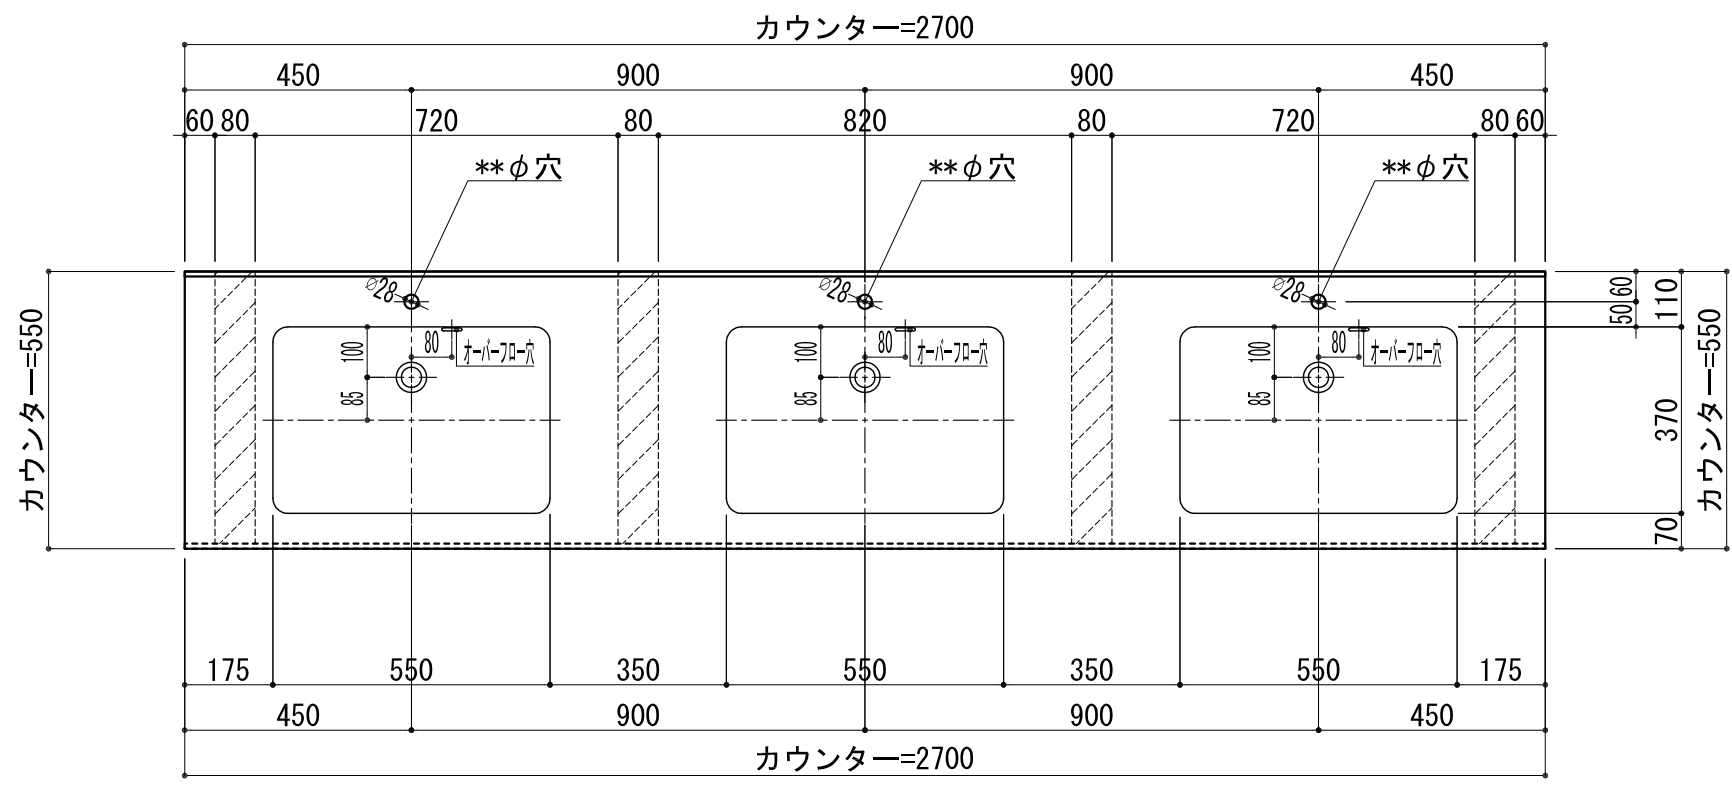

品名	
天板(カウンター)	クラレノーブルライト白系単色 10t
天板裏貼り材	***
洗面器(ボウル)	クラレノーブルライト白系単色 10t
水栓金具	***
排水金具	***

BHS-112A

品名	
天板(カウンター)	クラレノーブルライト白系単色 10t
天板裏貼り材	合板18t桧木
洗面器(ボウル)	クラレノーブルライト白系単色 10t
ブラケット	L-500×270 ホワイト色
水栓金具	***
排水金具	***

## BHS-112A ブラケット取付

品名	
天板(カウンター)	クラレノーブルライト白系単色 10t
天板裏貼り材	***
洗面器(ボウル)	クラレノーブルライト白系単色 10t
オーバーフロー	樹脂ホース付
水栓金具	***
排水金具	***

# BHS-112A オーバーフロー付き

品名	
天板(カウンター)	クラレノーブルライト白系単色 10t
天板裏貼り材	合板18t桧木
洗面器(ボウル)	クラレノーブルライト白系単色 10t
オーバーフロー	樹脂ホース付
ブラケット	L-500×270 ホワイト色
水栓金具	***
排水金具	***