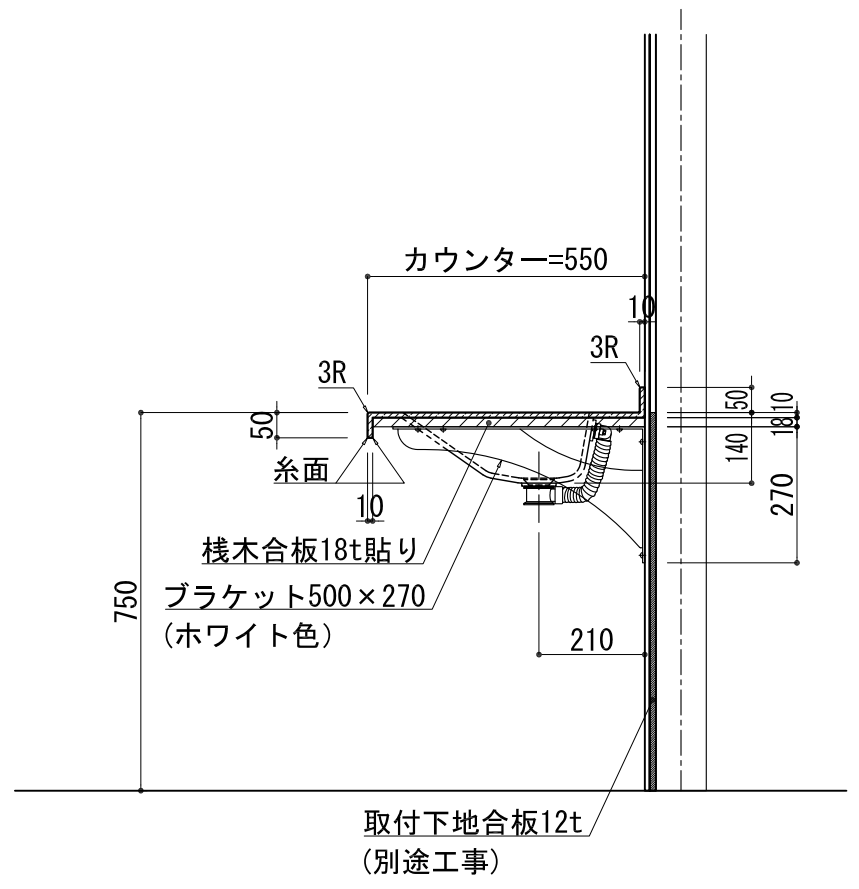

品名	
天板(カウンター)	クラレノーブルライト白系単色 10t
天板裏貼り材	***
洗面器(ボウル)	クラレノーブルライト白系単色 10t
水栓金具	***
排水金具	***

BHS-112A

品名	
天板(カウンター)	クラレノーブルライト白系単色 10t
天板裏貼り材	合板18t桧木
洗面器(ボウル)	クラレノーブルライト白系単色 10t
ブラケット	L-500×270 ホワイト色
水栓金具	***
排水金具	***

## BHS-112A ブラケット取付

品名	
天板(カウンター)	クラレノーブルライト白系単色 10t
天板裏貼り材	***
洗面器(ボウル)	クラレノーブルライト白系単色 10t
オーバーフロー	樹脂ホース付
水栓金具	***
排水金具	***

# BHS-112A オーバーフロー付き

品名	
天板(カウンター)	クラレノーブルライト白系単色 10t
天板裏貼り材	合板18t桧木
洗面器(ボウル)	クラレノーブルライト白系単色 10t
オーバーフロー	樹脂ホース付
ブラケット	L-500×270 ホワイト色
水栓金具	***
排水金具	***