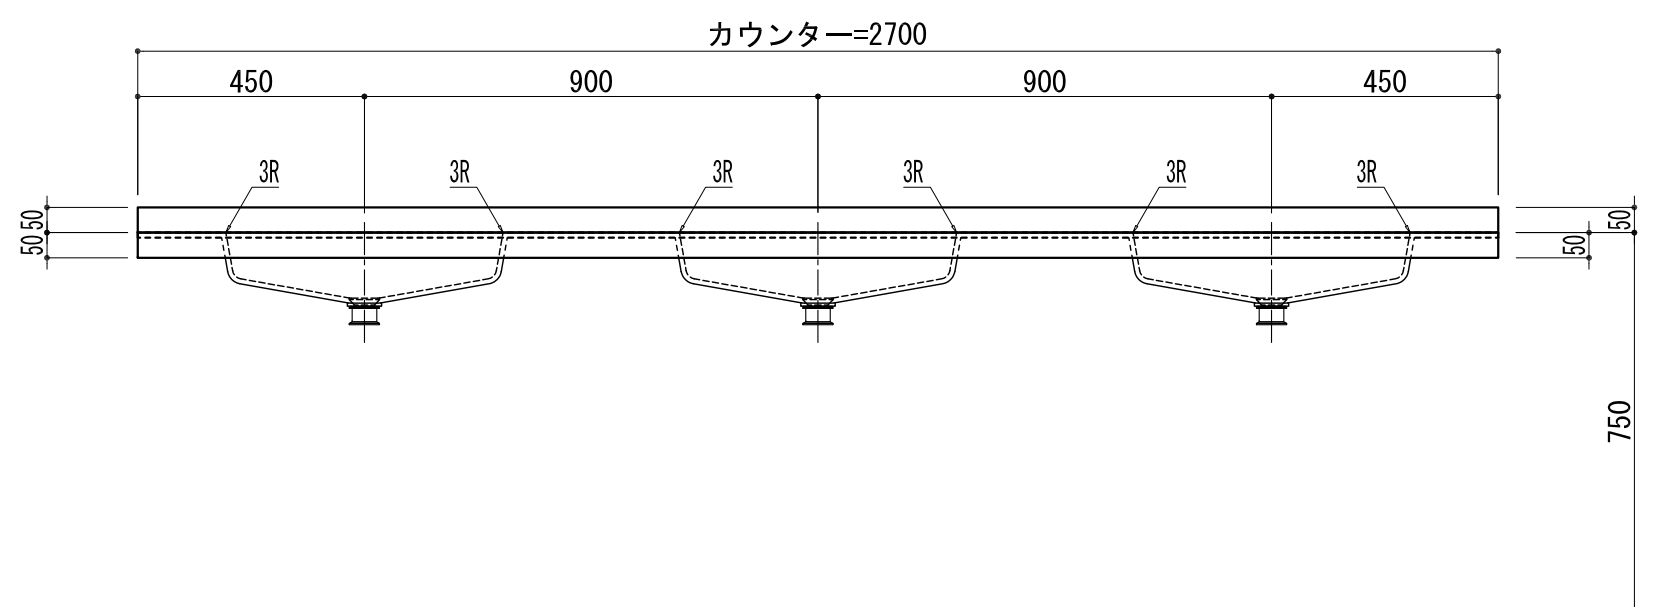

品名	
天板(カウンター)	クラレノーブルライト白系単色 10t
天板裏貼り材	***
洗面器(ボウル)	クラレノーブルライト白系単色 10t
水栓金具	***
排水金具	***

BHS-112A

品名	
天板(カウンター)	クラレノーブルライト白系単色 10t
天板裏貼り材	合板18t桧木
洗面器(ボウル)	クラレノーブルライト白系単色 10t
ブラケット	L-500×270 ホワイト色
水栓金具	***
排水金具	***

## BHS-112A ブラケット取付

品名	
天板(カウンター)	クラレノーブルライト白系単色 10t
天板裏貼り材	***
洗面器(ボウル)	クラレノーブルライト白系単色 10t
オーバーフロー	樹脂ホース付
水栓金具	***
排水金具	***

# BHS-112A オーバーフロー付き

品名	
天板(カウンター)	クラレノーブルライト白系単色 10t
天板裏貼り材	合板18t桧木
洗面器(ボウル)	クラレノーブルライト白系単色 10t
オーバーフロー	樹脂ホース付
ブラケット	L-500×270 ホワイト色
水栓金具	***
排水金具	***