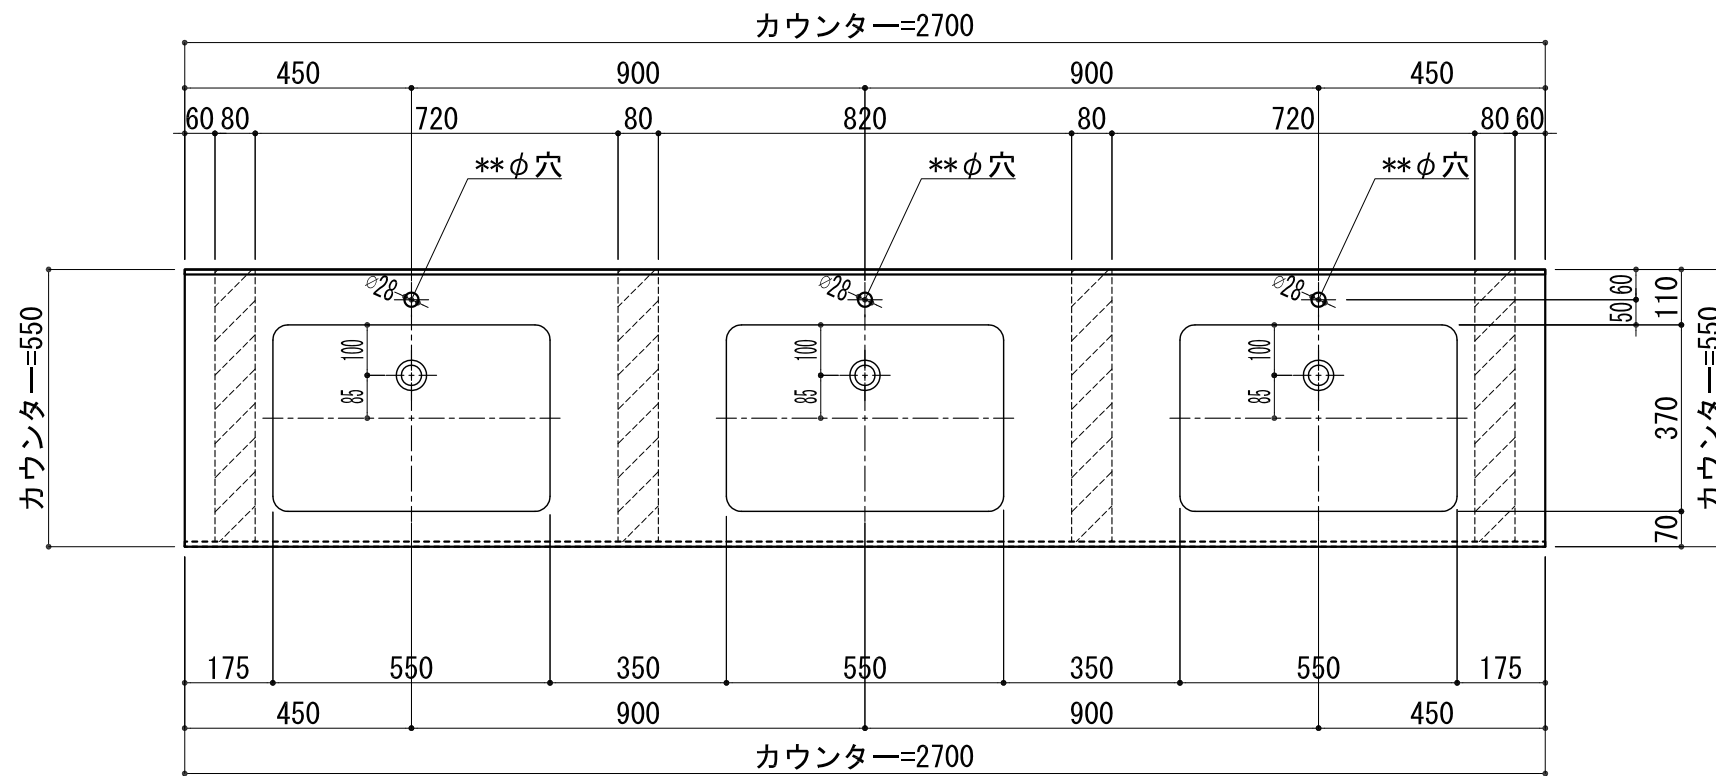

品名	
天板(カウンター)	クラレノーブルライト白系単色 10t
天板裏貼り材	***
洗面器(ボウル)	クラレノーブルライト白系単色 10t
水栓金具	***
排水金具	***

BHS-112A

品名	
天板(カウンター)	クラレノーブルライト白系単色 10t
天板裏貼り材	合板18t桧木
洗面器(ボウル)	クラレノーブルライト白系単色 10t
ブラケット	L-500×270 ホワイト色
水栓金具	***
排水金具	***

## BHS-112A ブラケット取付

品名	
天板(カウンター)	クラレノーブルライト白系単色 10t
天板裏貼り材	***
洗面器(ボウル)	クラレノーブルライト白系単色 10t
オーバーフロー	樹脂ホース付
水栓金具	***
排水金具	***

# BHS-112A オーバーフロー付き

品名	
天板(カウンター)	クラレノーブルライト白系単色 10t
天板裏貼り材	合板18t桧木
洗面器(ボウル)	クラレノーブルライト白系単色 10t
オーバーフロー	樹脂ホース付
ブラケット	L-500×270 ホワイト色
水栓金具	***
排水金具	***