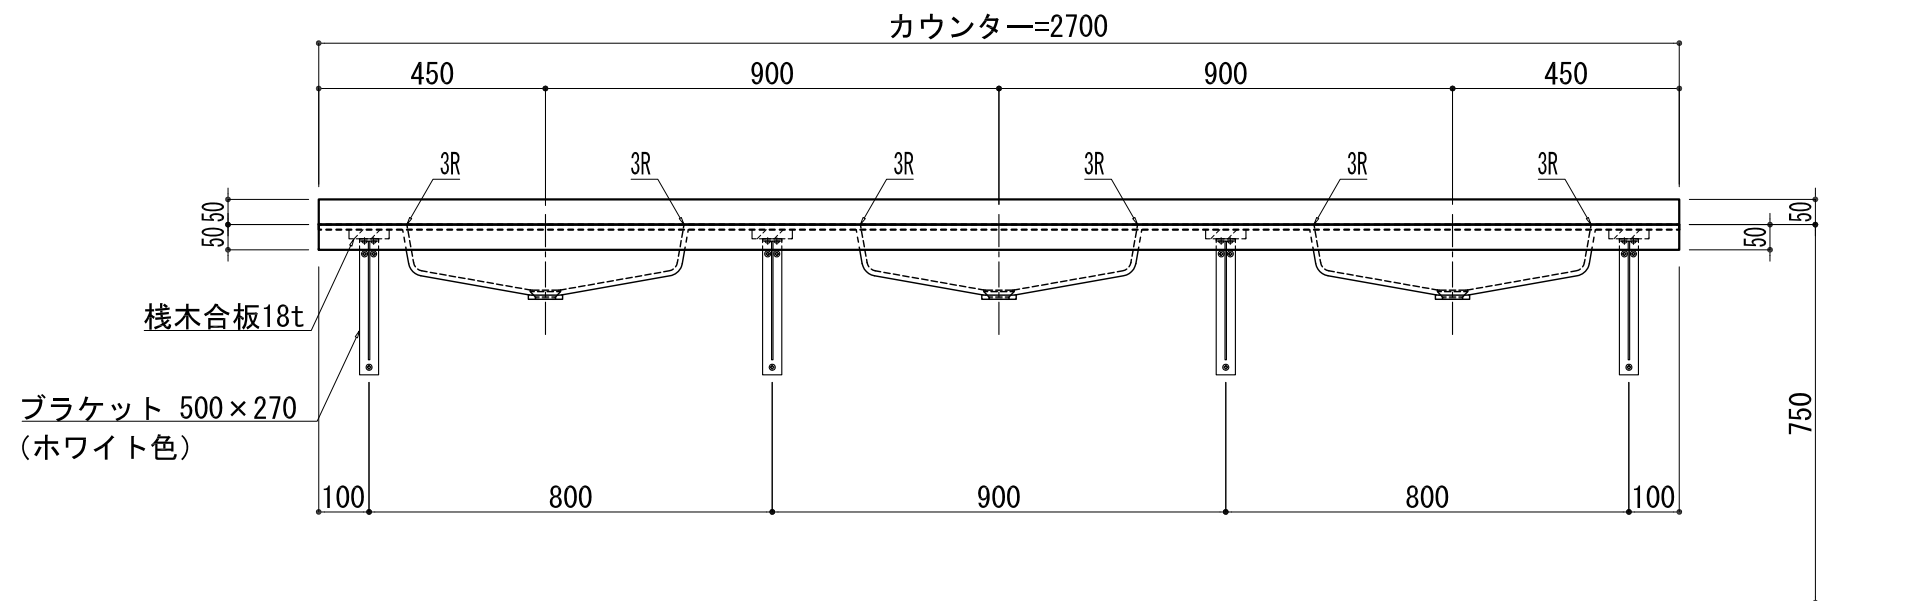

品名	
天板(カウンター)	クラレノーブルライト白系単色 10t
天板裏貼り材	***
洗面器(ボウル)	クラレノーブルライト白系単色 10t
水栓金具	***
排水金具	***

BHS-112A

品名	
天板(カウンター)	クラレノーブルライト白系単色 10t
天板裏貼り材	合板18t桧木
洗面器(ボウル)	クラレノーブルライト白系単色 10t
ブラケット	L-500×270 ホワイト色
水栓金具	***
排水金具	***

## BHS-112A ブラケット取付

品名	
天板(カウンター)	クラレノーブルライト白系単色 10t
天板裏貼り材	***
洗面器(ボウル)	クラレノーブルライト白系単色 10t
オーバーフロー	樹脂ホース付
水栓金具	***
排水金具	***

# BHS-112A オーバーフロー付き

品名	
天板(カウンター)	クラレノーブルライト白系単色 10t
天板裏貼り材	合板18t桧木
洗面器(ボウル)	クラレノーブルライト白系単色 10t
オーバーフロー	樹脂ホース付
ブラケット	L-500×270 ホワイト色
水栓金具	***
排水金具	***