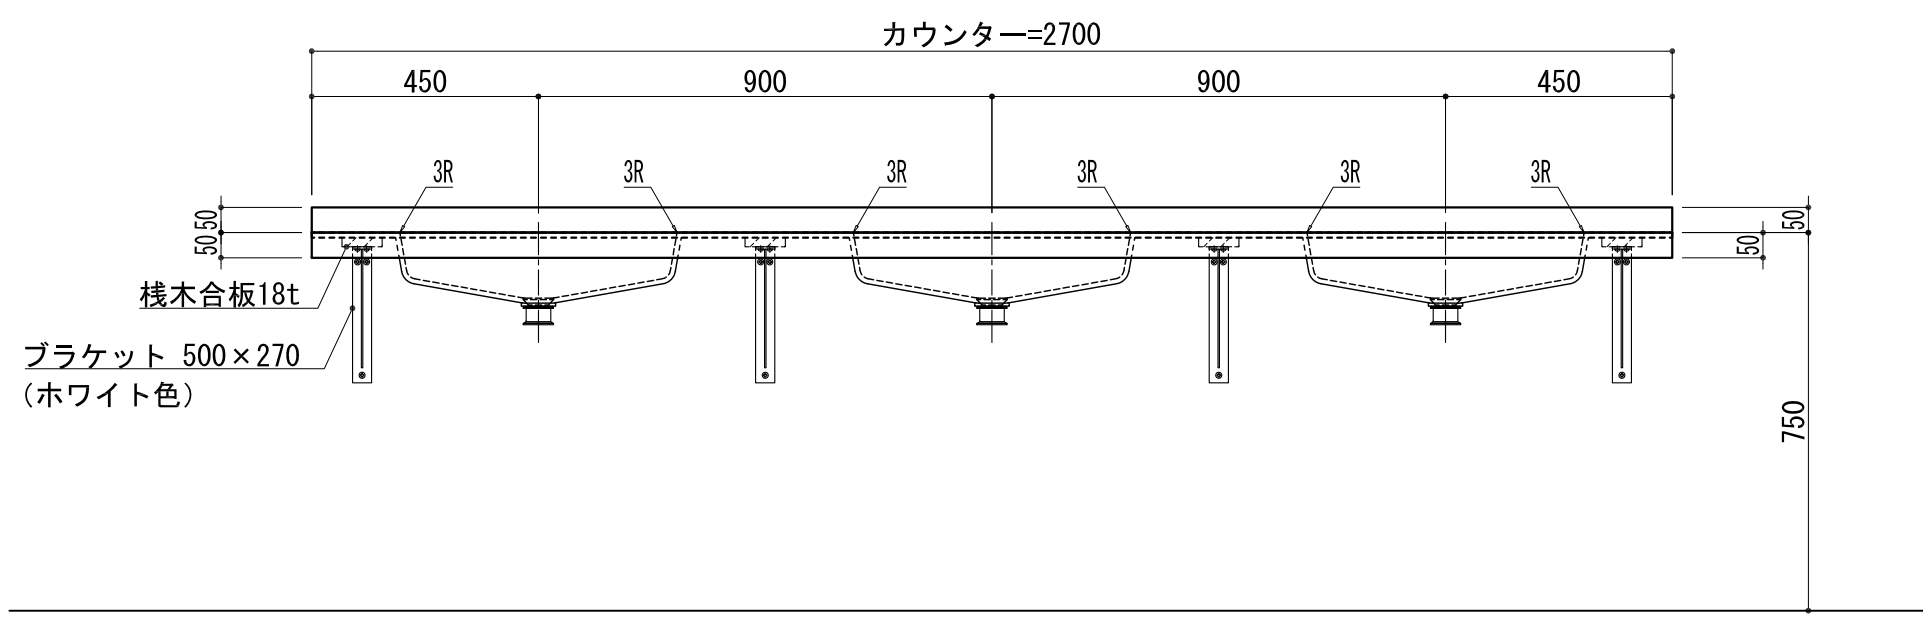

品名	
天板(カウンター)	クラレノーブルライト白系単色 10t
天板裏貼り材	***
洗面器(ボウル)	クラレノーブルライト白系単色 10t
水栓金具	***
排水金具	***

BHS-112A

品名	
天板(カウンター)	クラレノーブルライト白系単色 10t
天板裏貼り材	合板18t桧木
洗面器(ボウル)	クラレノーブルライト白系単色 10t
ブラケット	L-500×270 ホワイト色
水栓金具	***
排水金具	***

## BHS-112A ブラケット取付

品名	
天板(カウンター)	クラレノーブルライト白系単色 10t
天板裏貼り材	***
洗面器(ボウル)	クラレノーブルライト白系単色 10t
オーバーフロー	樹脂ホース付
水栓金具	***
排水金具	***

# BHS-112A オーバーフロー付き

品名	
天板(カウンター)	クラレノーブルライト白系単色 10t
天板裏貼り材	合板18t桧木
洗面器(ボウル)	クラレノーブルライト白系単色 10t
オーバーフロー	樹脂ホース付
ブラケット	L-500×270 ホワイト色
水栓金具	***
排水金具	***