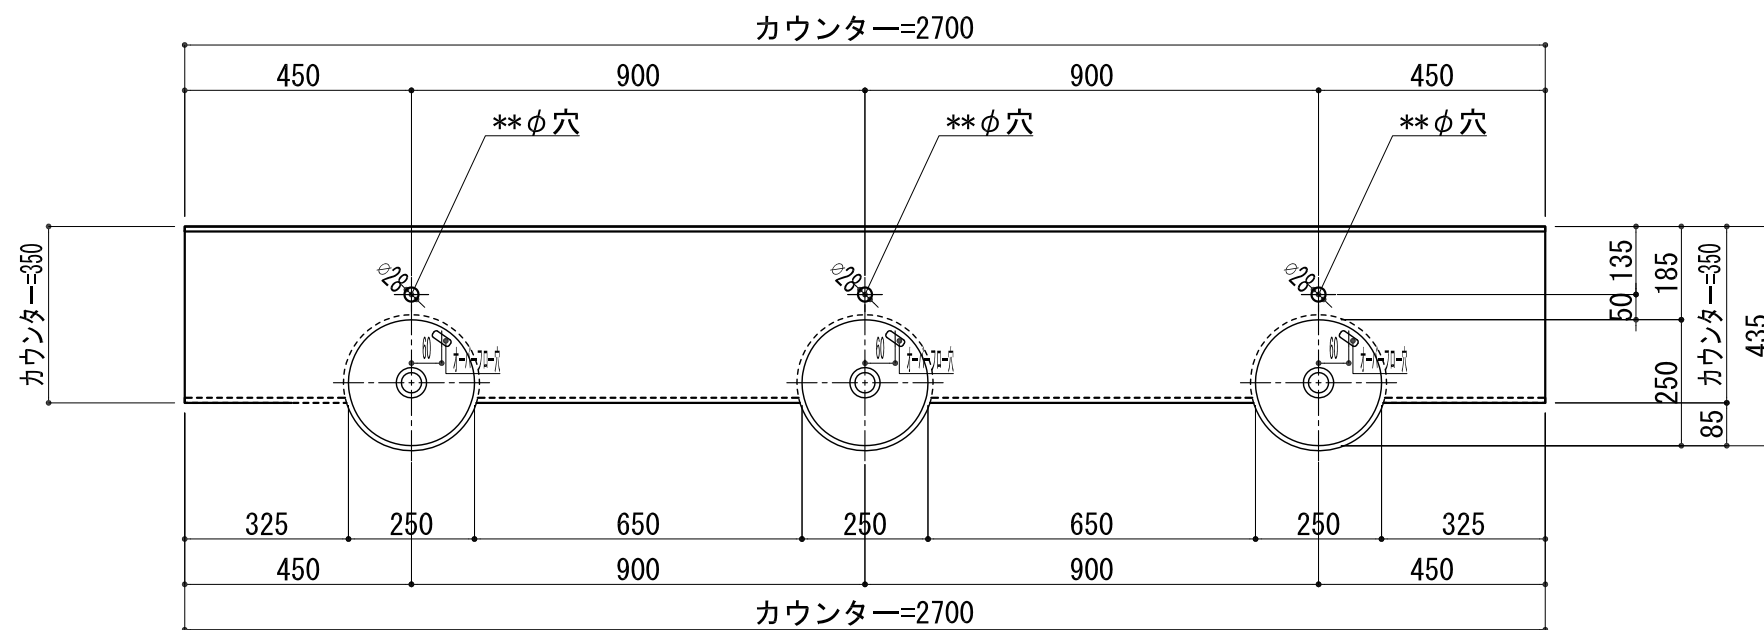

BHS-107B

品名	
天板(カウンター)	クラレノーブルライト白系単色 10t
天板裏貼り材	合板18t桧木
洗面器(ボウル)	クラレノーブルライト白系単色 10t
ブラケット	L-300×160 ホワイト色
水栓金具	***
排水金具	***

BHS-107B ブラケット取付

品名	
天板(カウンター)	クラレノーブルライト白系単色 10t
天板裏貼り材	合板18t桧木
洗面器(ボウル)	クラレノーブルライト白系単色 10t
水栓金具	***
排水金具	***
側板	化粧パーティクルボード t=18mm 色:ホワイト
背板	化粧パーティクルボード t=18mm 色:ホワイト

BHS-107B 下台

品名	
天板(カウンター)	クラレノーブルライト白系単色 10t
天板裏貼り材	***
洗面器(ボウル)	クラレノーブルライト白系単色 10t
オーバーフロー	樹脂ホース付
水栓金具	***
排水金具	***

BHS-107B オーバーフロー付き

品名	
天板(カウンター)	クラレノーブルライト白系単色 10t
天板裏貼り材	合板18t桧木
洗面器(ボウル)	クラレノーブルライト白系単色 10t
オーバーフロー	樹脂ホース付
ブラケット	L-300×160 ホワイト色
水栓金具	***
排水金具	***