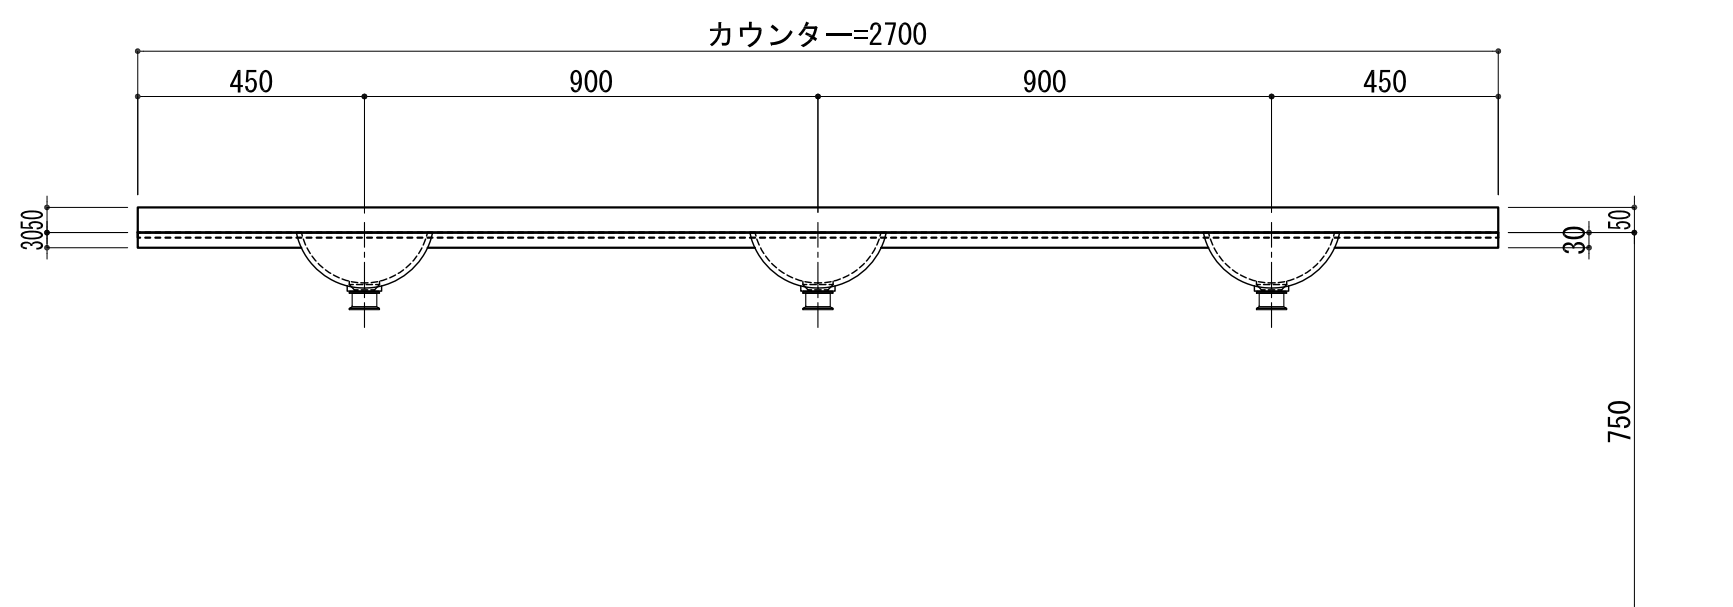

BHS-107B

品名	
天板(カウンター)	クラレノーブルライト白系単色 10t
天板裏貼り材	合板18t桧木
洗面器(ボウル)	クラレノーブルライト白系単色 10t
ブラケット	L-300×160 ホワイト色
水栓金具	***
排水金具	***

BHS-107B ブラケット取付

品名	
天板(カウンター)	クラレノーブルライト白系単色 10t
天板裏貼り材	合板18t桧木
洗面器(ボウル)	クラレノーブルライト白系単色 10t
水栓金具	***
排水金具	***
側板	化粧パーティクルボード t=18mm 色:ホワイト
背板	化粧パーティクルボード t=18mm 色:ホワイト

BHS-107B 下台

品名	
天板(カウンター)	クラレノーブルライト白系単色 10t
天板裏貼り材	***
洗面器(ボウル)	クラレノーブルライト白系単色 10t
オーバーフロー	樹脂ホース付
水栓金具	***
排水金具	***

BHS-107B オーバーフロー付き

品名	
天板(カウンター)	クラレノーブルライト白系単色 10t
天板裏貼り材	合板18t桧木
洗面器(ボウル)	クラレノーブルライト白系単色 10t
オーバーフロー	樹脂ホース付
ブラケット	L-300×160 ホワイト色
水栓金具	***
排水金具	***