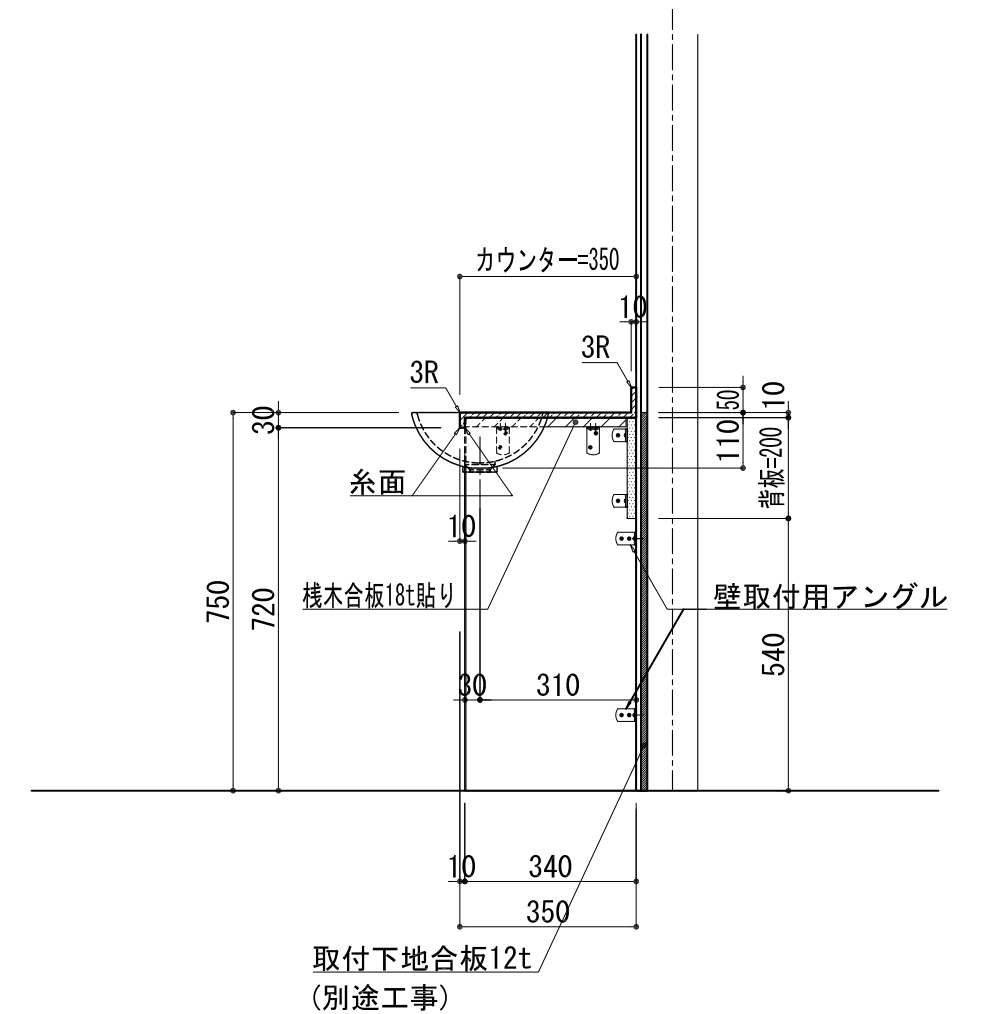

BHS-107B

品名	
天板(カウンター)	クラレノーブルライト白系単色 10t
天板裏貼り材	合板18t桧木
洗面器(ボウル)	クラレノーブルライト白系単色 10t
ブラケット	L-300×160 ホワイト色
水栓金具	***
排水金具	***

BHS-107B ブラケット取付

品名	
天板(カウンター)	クラレノーブルライト白系単色 10t
天板裏貼り材	合板18t桧木
洗面器(ボウル)	クラレノーブルライト白系単色 10t
水栓金具	***
排水金具	***
側板	化粧パーティクルボード t=18mm 色:ホワイト
背板	化粧パーティクルボード t=18mm 色:ホワイト

BHS-107B 下台

品名	
天板(カウンター)	クラレノーブルライト白系単色 10t
天板裏貼り材	***
洗面器(ボウル)	クラレノーブルライト白系単色 10t
オーバーフロー	樹脂ホース付
水栓金具	***
排水金具	***

BHS-107B オーバーフロー付き

品名	
天板(カウンター)	クラレノーブルライト白系単色 10t
天板裏貼り材	合板18t桧木
洗面器(ボウル)	クラレノーブルライト白系単色 10t
オーバーフロー	樹脂ホース付
ブラケット	L-300×160 ホワイト色
水栓金具	***
排水金具	***

BHS-107B オーバーフロー付きブラケット取付