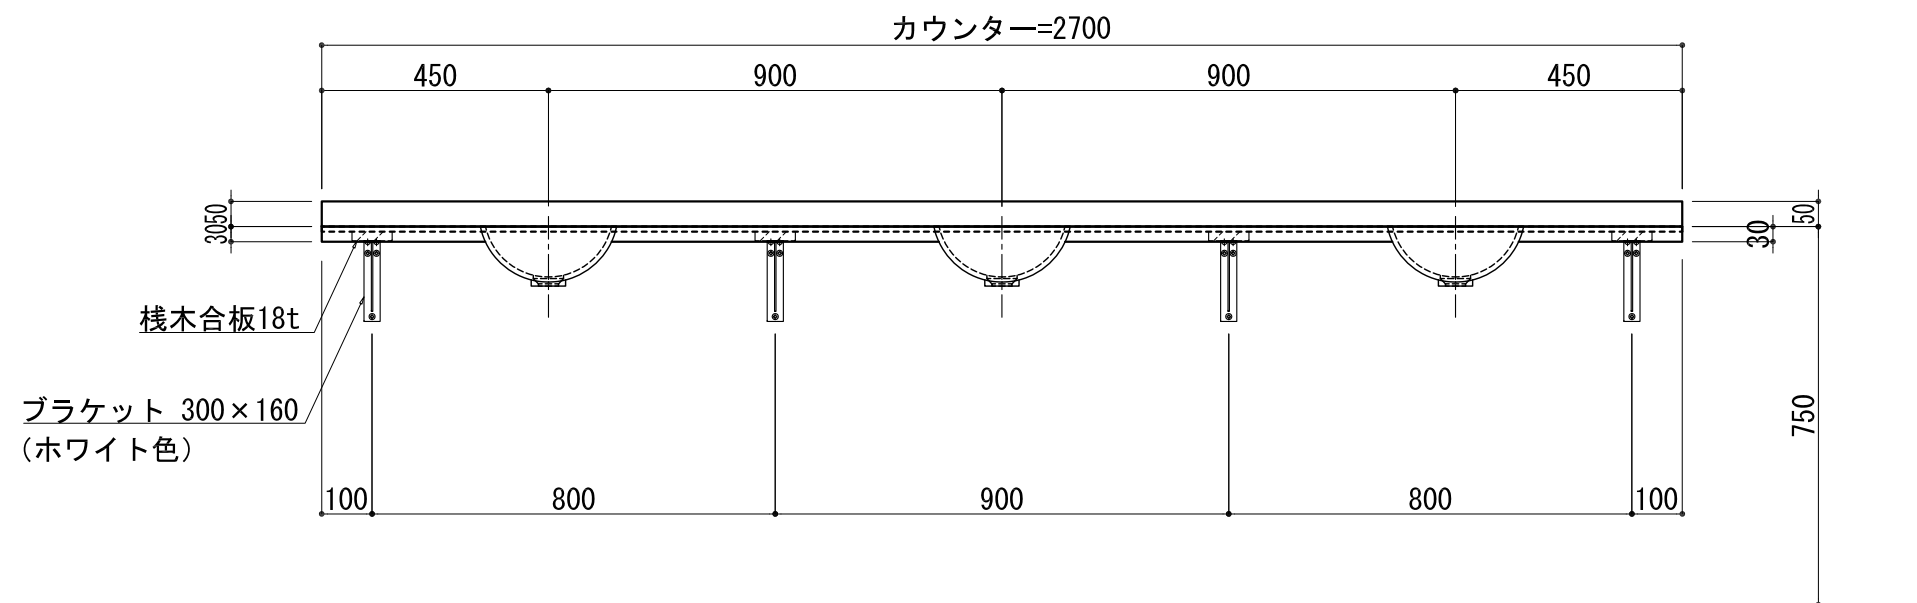

BHS-107B

品名	
天板(カウンター)	クラレノーブルライト白系単色 10t
天板裏貼り材	合板18t桧木
洗面器(ボウル)	クラレノーブルライト白系単色 10t
ブラケット	L-300×160 ホワイト色
水栓金具	***
排水金具	***

BHS-107B ブラケット取付

品名	
天板(カウンター)	クラレノーブルライト白系単色 10t
天板裏貼り材	合板18t桧木
洗面器(ボウル)	クラレノーブルライト白系単色 10t
水栓金具	***
排水金具	***
側板	化粧パーティクルボード t=18mm 色:ホワイト
背板	化粧パーティクルボード t=18mm 色:ホワイト

BHS-107B 下台

品名	
天板(カウンター)	クラレノーブルライト白系単色 10t
天板裏貼り材	***
洗面器(ボウル)	クラレノーブルライト白系単色 10t
オーバーフロー	樹脂ホース付
水栓金具	***
排水金具	***

BHS-107B オーバーフロー付き

品名	
天板(カウンター)	クラレノーブルライト白系単色 10t
天板裏貼り材	合板18t桧木
洗面器(ボウル)	クラレノーブルライト白系単色 10t
オーバーフロー	樹脂ホース付
ブラケット	L-300×160 ホワイト色
水栓金具	***
排水金具	***