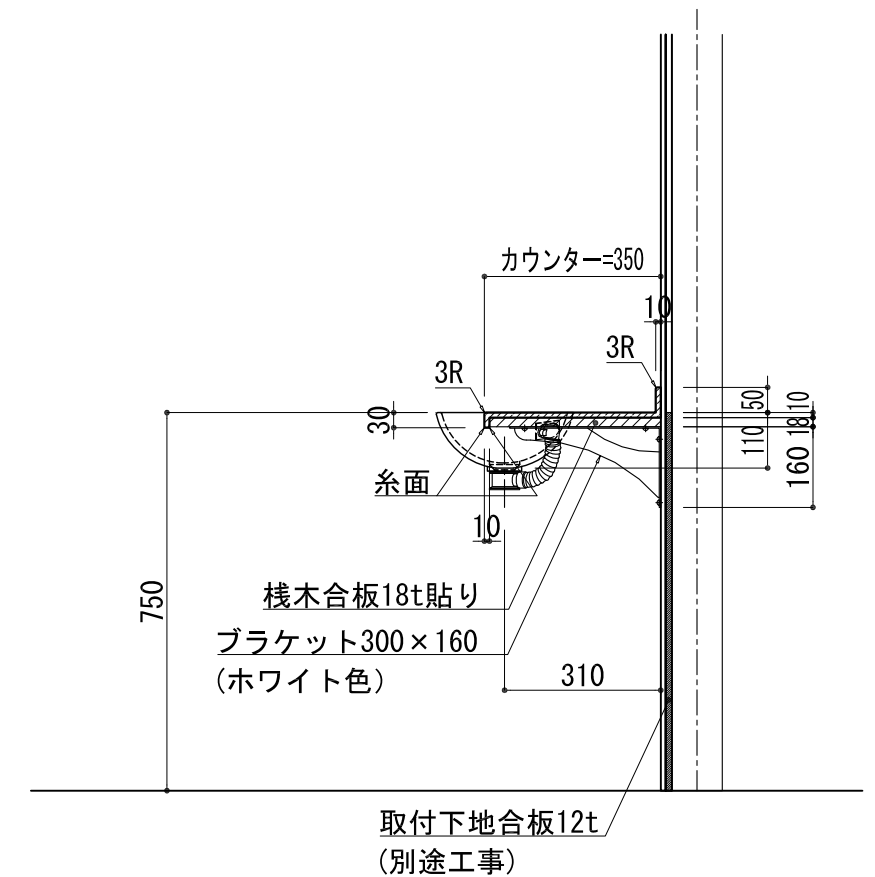

BHS-107B

品名	
天板(カウンター)	クラレノーブルライト白系単色 10t
天板裏貼り材	合板18t桧木
洗面器(ボウル)	クラレノーブルライト白系単色 10t
ブラケット	L-300×160 ホワイト色
水栓金具	***
排水金具	***

BHS-107B ブラケット取付

品名	
天板(カウンター)	クラレノーブルライト白系単色 10t
天板裏貼り材	合板18t桧木
洗面器(ボウル)	クラレノーブルライト白系単色 10t
水栓金具	***
排水金具	***
側板	化粧パーティクルボード t=18mm 色:ホワイト
背板	化粧パーティクルボード t=18mm 色:ホワイト

BHS-107B 下台

品名	
天板(カウンター)	クラレノーブルライト白系単色 10t
天板裏貼り材	***
洗面器(ボウル)	クラレノーブルライト白系単色 10t
オーバーフロー	樹脂ホース付
水栓金具	***
排水金具	***

BHS-107B オーバーフロー付き

品名	
天板(カウンター)	クラレノーブルライト白系単色 10t
天板裏貼り材	合板18t桧木
洗面器(ボウル)	クラレノーブルライト白系単色 10t
オーバーフロー	樹脂ホース付
ブラケット	L-300×160 ホワイト色
水栓金具	***
排水金具	***

BHS-107B オーバーフロー付きブラケット取付