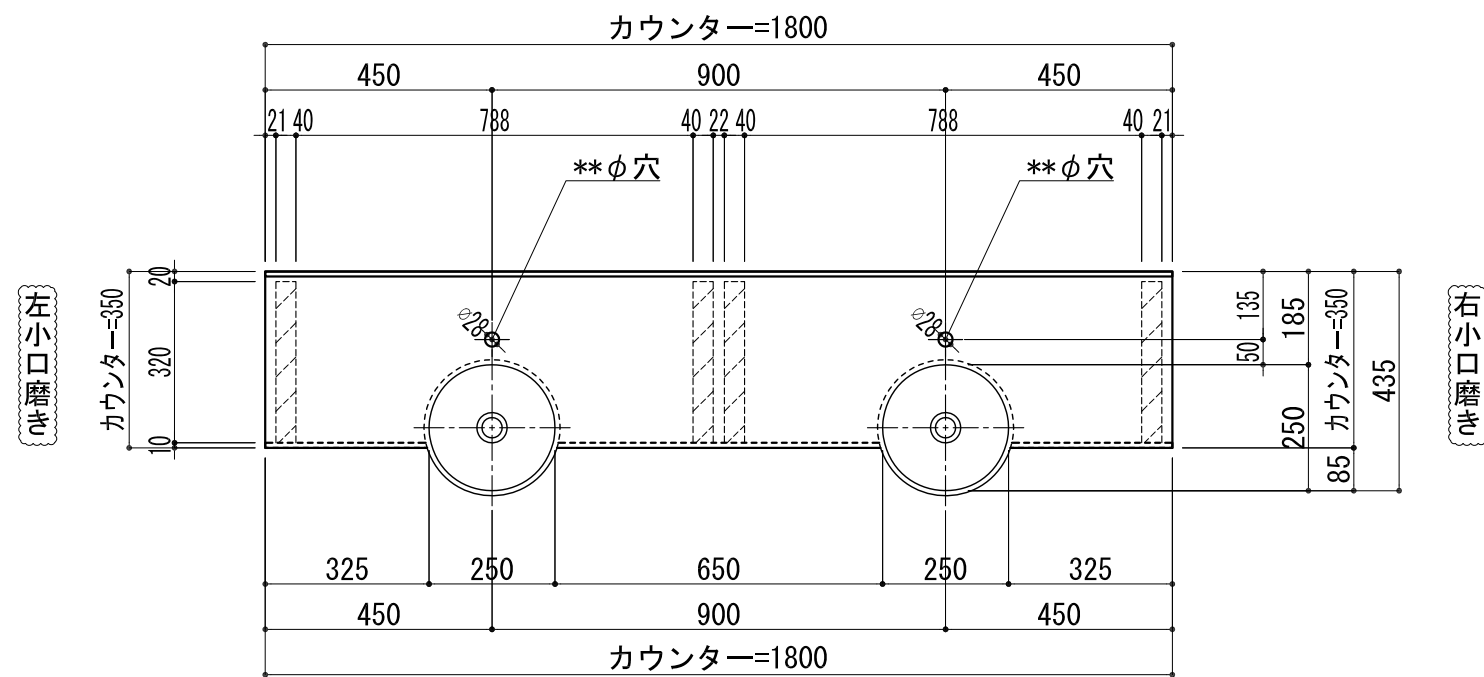

BHS-107B

品名	
天板(カウンター)	クラレノーブルライト白系単色 10t
天板裏貼り材	合板18t桧木
洗面器(ボウル)	クラレノーブルライト白系単色 10t
ブラケット	L-300×160 ホワイト色
水栓金具	***
排水金具	***

BHS-107B ブラケット取付

品名	
天板(カウンター)	クラレノーブルライト白系単色 10t
天板裏貼り材	合板18t桧木
洗面器(ボウル)	クラレノーブルライト白系単色 10t
水栓金具	***
排水金具	***
側板	化粧パーティクルボード t=18mm 色:ホワイト
背板	化粧パーティクルボード t=18mm 色:ホワイト

BHS-107B 下台

品名	
天板(カウンター)	クラレノーブルライト白系単色 10t
天板裏貼り材	***
洗面器(ボウル)	クラレノーブルライト白系単色 10t
オーバーフロー	樹脂ホース付
水栓金具	***
排水金具	***

BHS-107B オーバーフロー付き

品名	
天板(カウンター)	クラレノーブルライト白系単色 10t
天板裏貼り材	合板18t桧木
洗面器(ボウル)	クラレノーブルライト白系単色 10t
オーバーフロー	樹脂ホース付
ブラケット	L-300×160 ホワイト色
水栓金具	***
排水金具	***