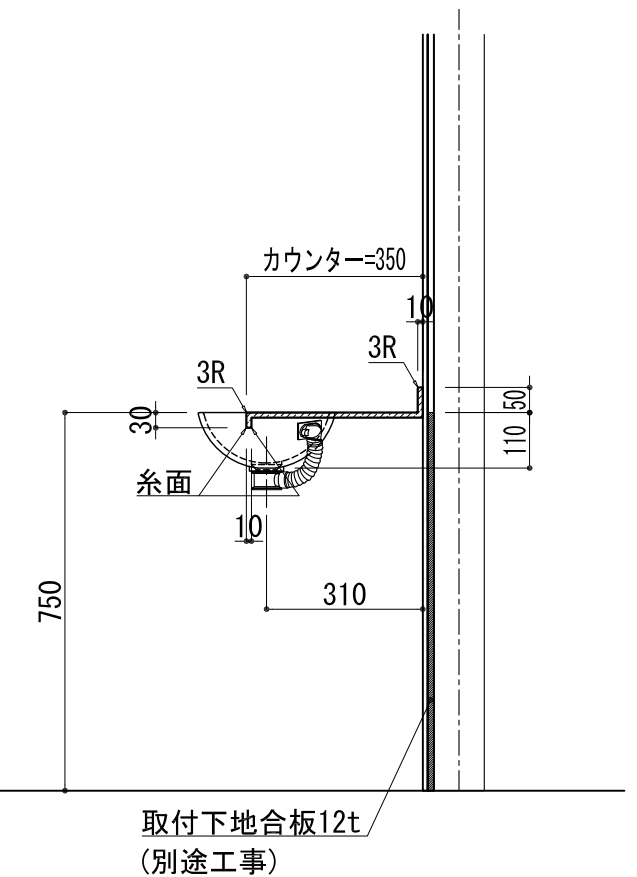

BHS-107B

品名	
天板(カウンター)	クラレノーブルライト白系単色 10t
天板裏貼り材	合板18t桧木
洗面器(ボウル)	クラレノーブルライト白系単色 10t
ブラケット	L-300×160 ホワイト色
水栓金具	***
排水金具	***

BHS-107B ブラケット取付

品名	
天板(カウンター)	クラレノーブルライト白系単色 10t
天板裏貼り材	合板18t桧木
洗面器(ボウル)	クラレノーブルライト白系単色 10t
水栓金具	***
排水金具	***
側板	化粧パーティクルボード t=18mm 色:ホワイト
背板	化粧パーティクルボード t=18mm 色:ホワイト

BHS-107B 下台

品名	
天板(カウンター)	クラレノーブルライト白系単色 10t
天板裏貼り材	***
洗面器(ボウル)	クラレノーブルライト白系単色 10t
オーバーフロー	樹脂ホース付
水栓金具	***
排水金具	***

BHS-107B オーバーフロー付き

品名	
天板(カウンター)	クラレノーブルライト白系単色 10t
天板裏貼り材	合板18t桧木
洗面器(ボウル)	クラレノーブルライト白系単色 10t
オーバーフロー	樹脂ホース付
ブラケット	L-300×160 ホワイト色
水栓金具	***
排水金具	***