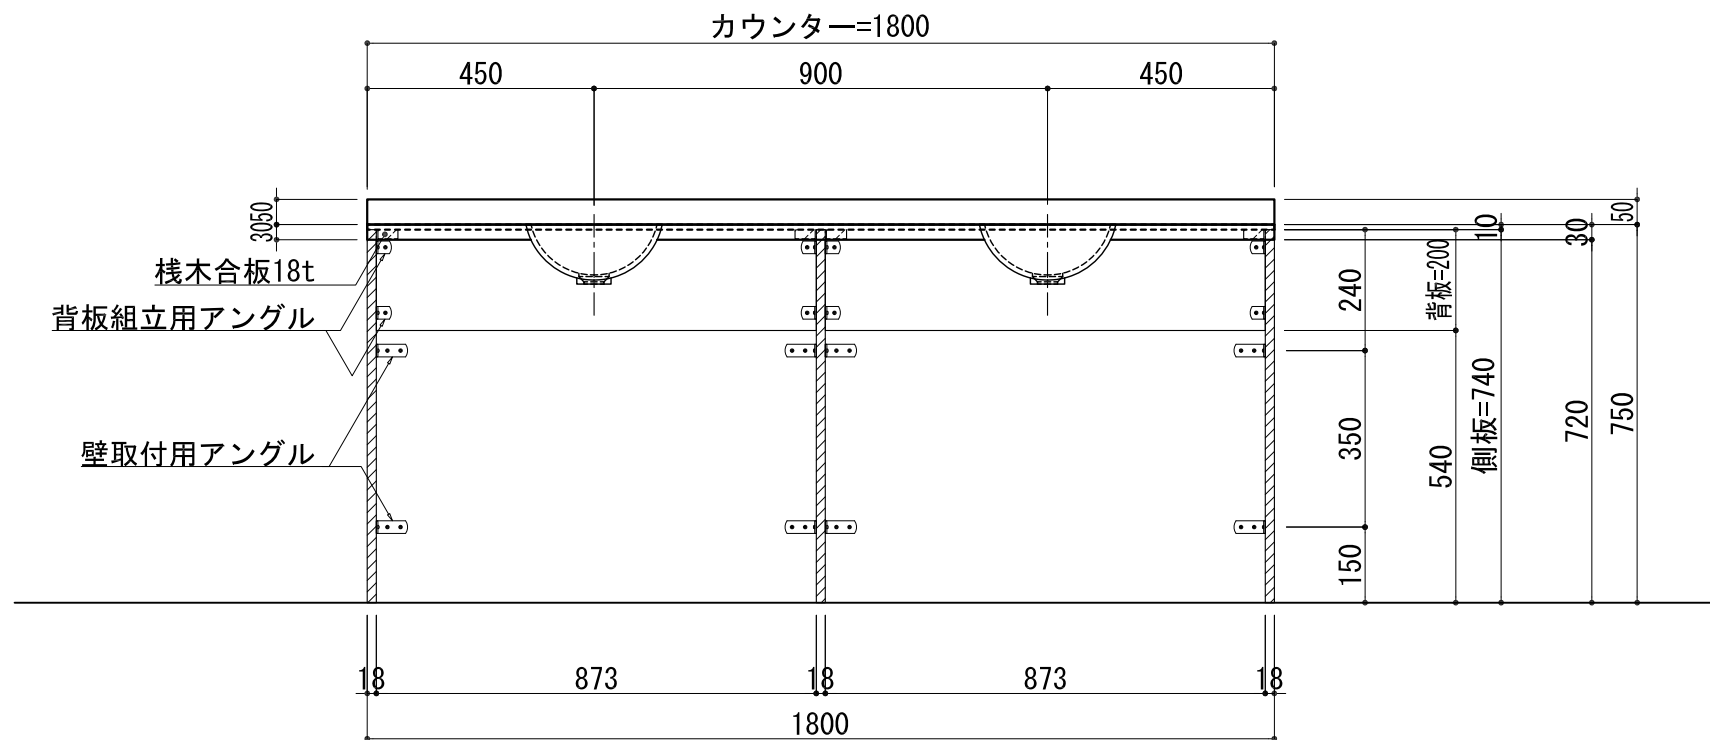

BHS-107B

品名	
天板(カウンター)	クラレノーブルライト白系単色 10t
天板裏貼り材	合板18t桧木
洗面器(ボウル)	クラレノーブルライト白系単色 10t
ブラケット	L-300×160 ホワイト色
水栓金具	***
排水金具	***

BHS-107B ブラケット取付

品名	
天板(カウンター)	クラレノーブルライト白系単色 10t
天板裏貼り材	合板18t桧木
洗面器(ボウル)	クラレノーブルライト白系単色 10t
水栓金具	***
排水金具	***
側板	化粧パーティクルボード t=18mm 色:ホワイト
背板	化粧パーティクルボード t=18mm 色:ホワイト

BHS-107B 下台

品名	
天板(カウンター)	クラレノーブルライト白系単色 10t
天板裏貼り材	***
洗面器(ボウル)	クラレノーブルライト白系単色 10t
オーバーフロー	樹脂ホース付
水栓金具	***
排水金具	***

BHS-107B オーバーフロー付き

品名	
天板(カウンター)	クラレノーブルライト白系単色 10t
天板裏貼り材	合板18t桧木
洗面器(ボウル)	クラレノーブルライト白系単色 10t
オーバーフロー	樹脂ホース付
ブラケット	L-300×160 ホワイト色
水栓金具	***
排水金具	***