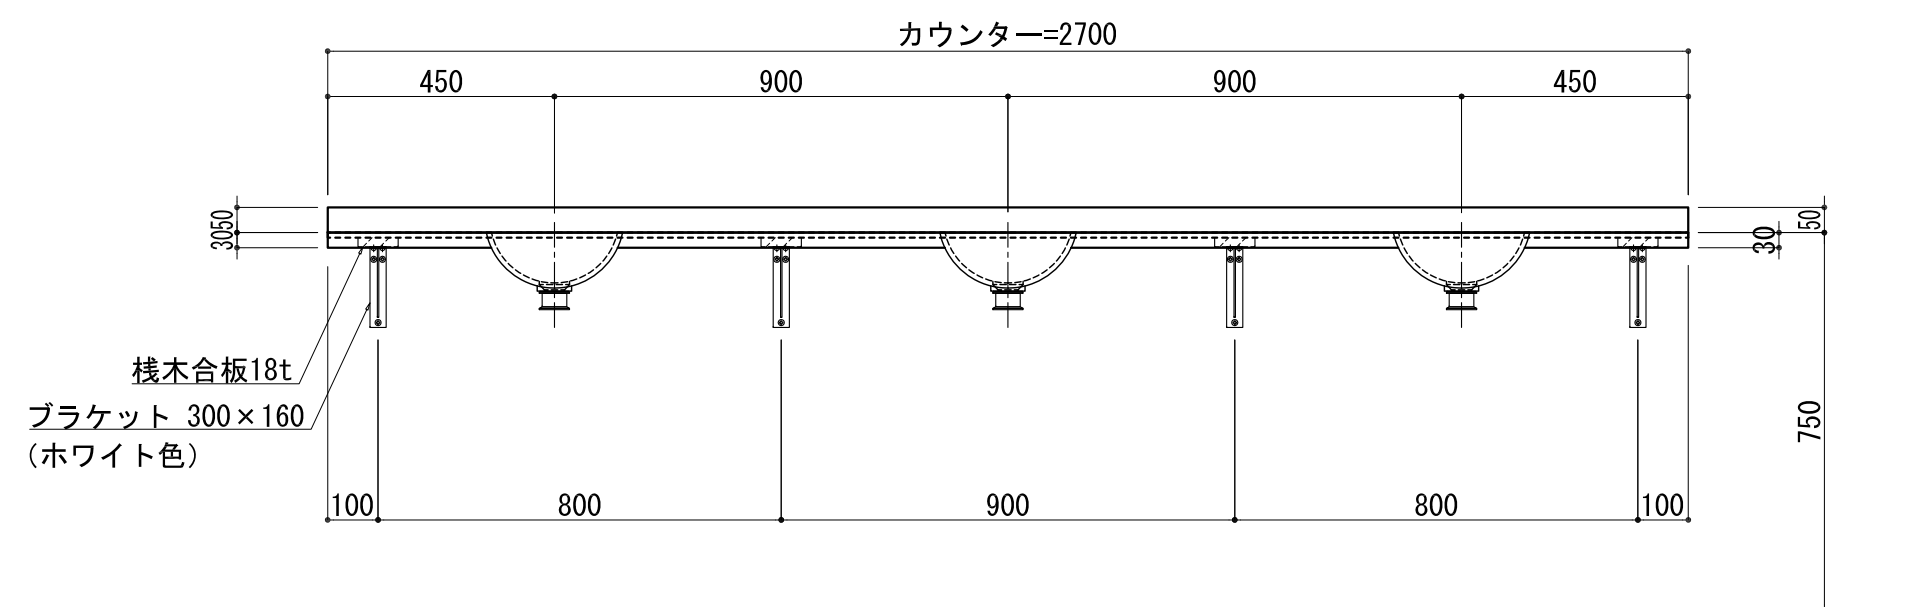

BHS-107B

品名	
天板(カウンター)	クラレノーブルライト白系単色 10t
天板裏貼り材	合板18t桧木
洗面器(ボウル)	クラレノーブルライト白系単色 10t
ブラケット	L-300×160 ホワイト色
水栓金具	***
排水金具	***

BHS-107B ブラケット取付

品名	
天板(カウンター)	クラレノーブルライト白系単色 10t
天板裏貼り材	合板18t桧木
洗面器(ボウル)	クラレノーブルライト白系単色 10t
水栓金具	***
排水金具	***
側板	化粧パーティクルボード t=18mm 色:ホワイト
背板	化粧パーティクルボード t=18mm 色:ホワイト

BHS-107B 下台

品名	
天板(カウンター)	クラレノーブルライト白系単色 10t
天板裏貼り材	***
洗面器(ボウル)	クラレノーブルライト白系単色 10t
オーバーフロー	樹脂ホース付
水栓金具	***
排水金具	***

BHS-107B オーバーフロー付き

品名	
天板(カウンター)	クラレノーブルライト白系単色 10t
天板裏貼り材	合板18t桧木
洗面器(ボウル)	クラレノーブルライト白系単色 10t
オーバーフロー	樹脂ホース付
ブラケット	L-300×160 ホワイト色
水栓金具	***
排水金具	***