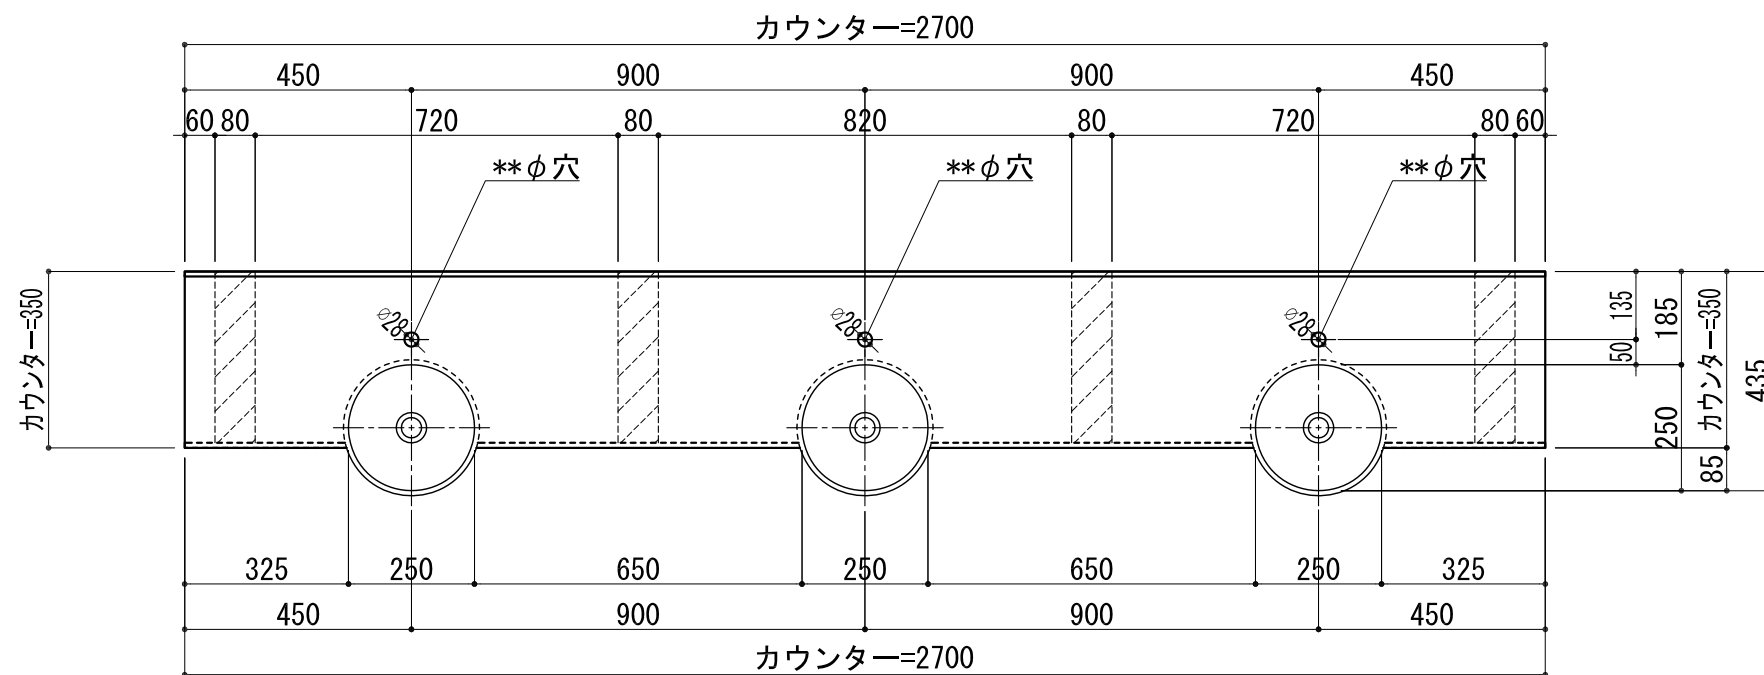

BHS-107B

品名	
天板(カウンター)	クラレノーブルライト白系単色 10t
天板裏貼り材	合板18t桧木
洗面器(ボウル)	クラレノーブルライト白系単色 10t
ブラケット	L-300×160 ホワイト色
水栓金具	***
排水金具	***

BHS-107B ブラケット取付

品名	
天板(カウンター)	クラレノーブルライト白系単色 10t
天板裏貼り材	合板18t桧木
洗面器(ボウル)	クラレノーブルライト白系単色 10t
水栓金具	***
排水金具	***
側板	化粧パーティクルボード t=18mm 色:ホワイト
背板	化粧パーティクルボード t=18mm 色:ホワイト

BHS-107B 下台

品名	
天板(カウンター)	クラレノーブルライト白系単色 10t
天板裏貼り材	***
洗面器(ボウル)	クラレノーブルライト白系単色 10t
オーバーフロー	樹脂ホース付
水栓金具	***
排水金具	***

BHS-107B オーバーフロー付き

品名	
天板(カウンター)	クラレノーブルライト白系単色 10t
天板裏貼り材	合板18t桧木
洗面器(ボウル)	クラレノーブルライト白系単色 10t
オーバーフロー	樹脂ホース付
ブラケット	L-300×160 ホワイト色
水栓金具	***
排水金具	***