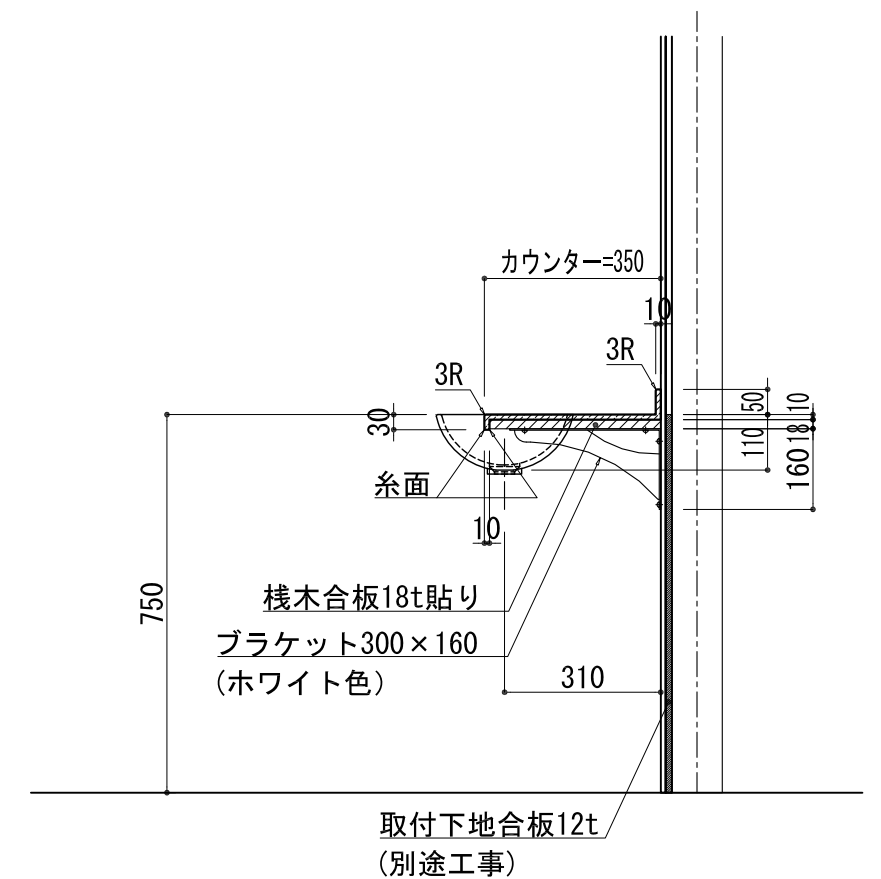

BHS-107B

品名	
天板(カウンター)	クラレノーブルライト白系単色 10t
天板裏貼り材	合板18t桧木
洗面器(ボウル)	クラレノーブルライト白系単色 10t
ブラケット	L-300×160 ホワイト色
水栓金具	***
排水金具	***

BHS-107B ブラケット取付

品名	
天板(カウンター)	クラレノーブルライト白系単色 10t
天板裏貼り材	合板18t桧木
洗面器(ボウル)	クラレノーブルライト白系単色 10t
水栓金具	***
排水金具	***
側板	化粧パーティクルボード t=18mm 色:ホワイト
背板	化粧パーティクルボード t=18mm 色:ホワイト

BHS-107B 下台

品名	
天板(カウンター)	クラレノーブルライト白系単色 10t
天板裏貼り材	***
洗面器(ボウル)	クラレノーブルライト白系単色 10t
オーバーフロー	樹脂ホース付
水栓金具	***
排水金具	***

BHS-107B オーバーフロー付き

品名	
天板(カウンター)	クラレノーブルライト白系単色 10t
天板裏貼り材	合板18t桧木
洗面器(ボウル)	クラレノーブルライト白系単色 10t
オーバーフロー	樹脂ホース付
ブラケット	L-300×160 ホワイト色
水栓金具	***
排水金具	***