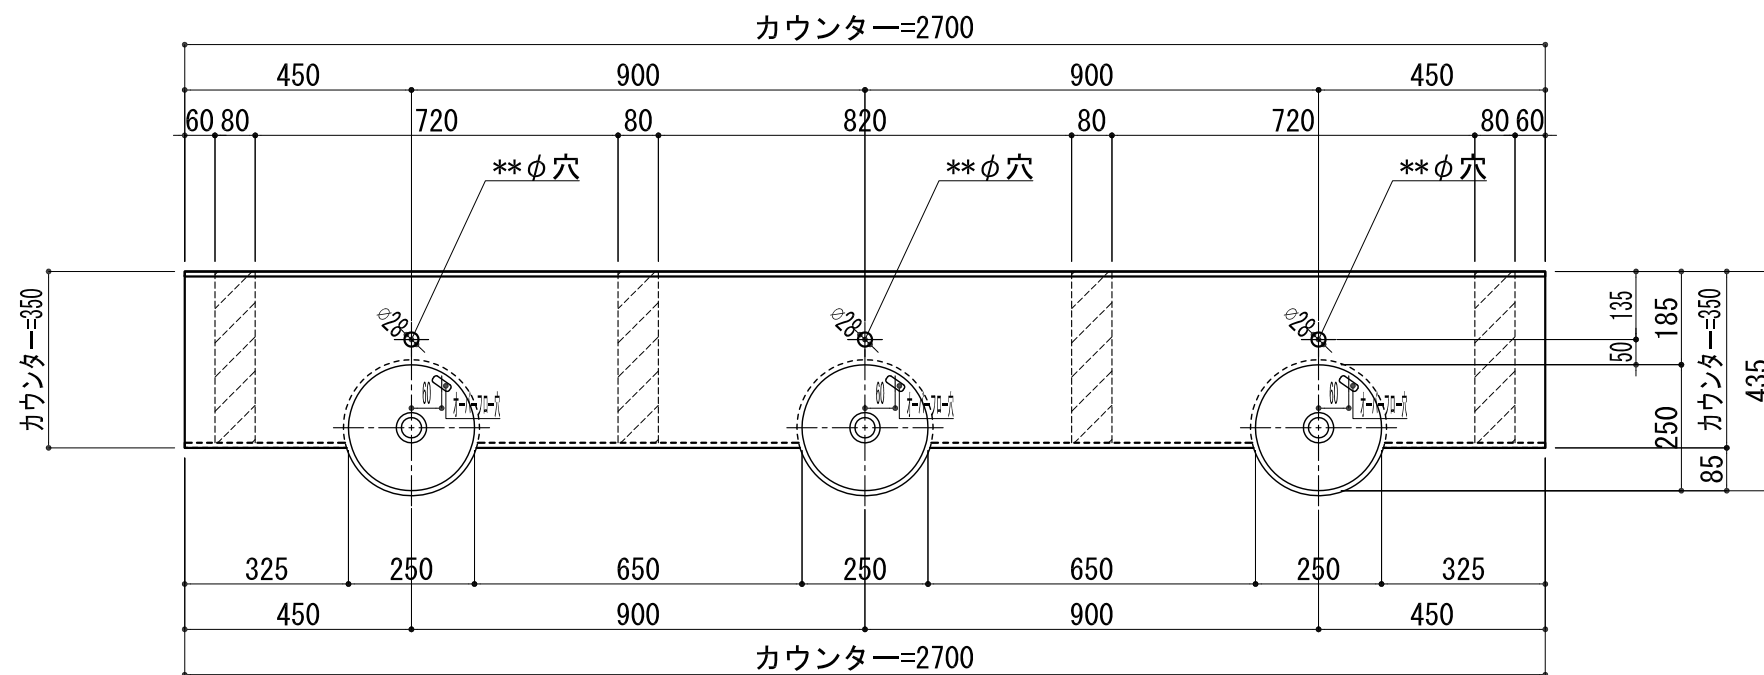

BHS-107B

品名	
天板(カウンター)	クラレノーブルライト白系単色 10t
天板裏貼り材	合板18t桧木
洗面器(ボウル)	クラレノーブルライト白系単色 10t
ブラケット	L-300×160 ホワイト色
水栓金具	***
排水金具	***

BHS-107B ブラケット取付

品名	
天板(カウンター)	クラレノーブルライト白系単色 10t
天板裏貼り材	合板18t桧木
洗面器(ボウル)	クラレノーブルライト白系単色 10t
水栓金具	***
排水金具	***
側板	化粧パーティクルボード t=18mm 色:ホワイト
背板	化粧パーティクルボード t=18mm 色:ホワイト

BHS-107B 下台

品名	
天板(カウンター)	クラレノーブルライト白系単色 10t
天板裏貼り材	***
洗面器(ボウル)	クラレノーブルライト白系単色 10t
オーバーフロー	樹脂ホース付
水栓金具	***
排水金具	***

BHS-107B オーバーフロー付き

品名	
天板(カウンター)	クラレノーブルライト白系単色 10t
天板裏貼り材	合板18t桧木
洗面器(ボウル)	クラレノーブルライト白系単色 10t
オーバーフロー	樹脂ホース付
ブラケット	L-300×160 ホワイト色
水栓金具	***
排水金具	***