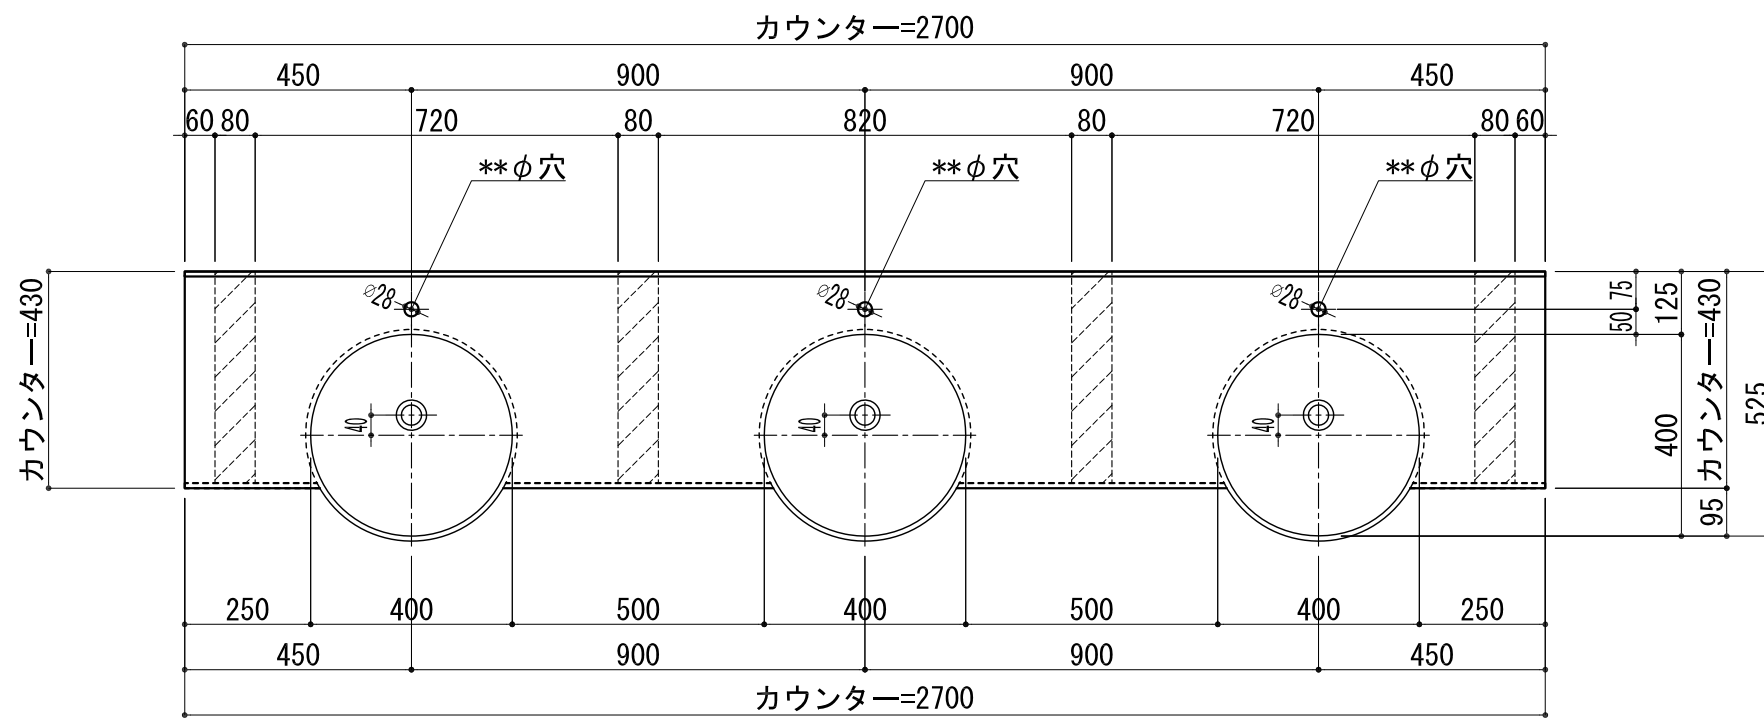

BHS-106B

品名	
天板(カウンター)	クラレノーブルライト白系単色 10t
天板裏貼り材	合板18t桧木
洗面器(ボウル)	クラレノーブルライト白系単色 10t
ブラケット	L-400×240 ホワイト色
水栓金具	***
排水金具	***

# BHS-106B ブラケット取付

品名	
天板(カウンター)	クラレノーブルライト白系単色 10t
天板裏貼り材	合板18t桧木
洗面器(ボウル)	クラレノーブルライト白系単色 10t
水栓金具	***
排水金具	***
側板	化粧パーティクルボード t=18mm 色:ホワイト
背板	化粧パーティクルボード t=18mm 色:ホワイト
目隠し板	化粧パーティクルボード t=18mm 色:ホワイト

BHS-106B 下台

品名	
天板(カウンター)	クラレノーブルライト白系単色 10t
天板裏貼り材	***
洗面器(ボウル)	クラレノーブルライト白系単色 10t
オーバーフロー	樹脂ホース付
水栓金具	***
排水金具	***