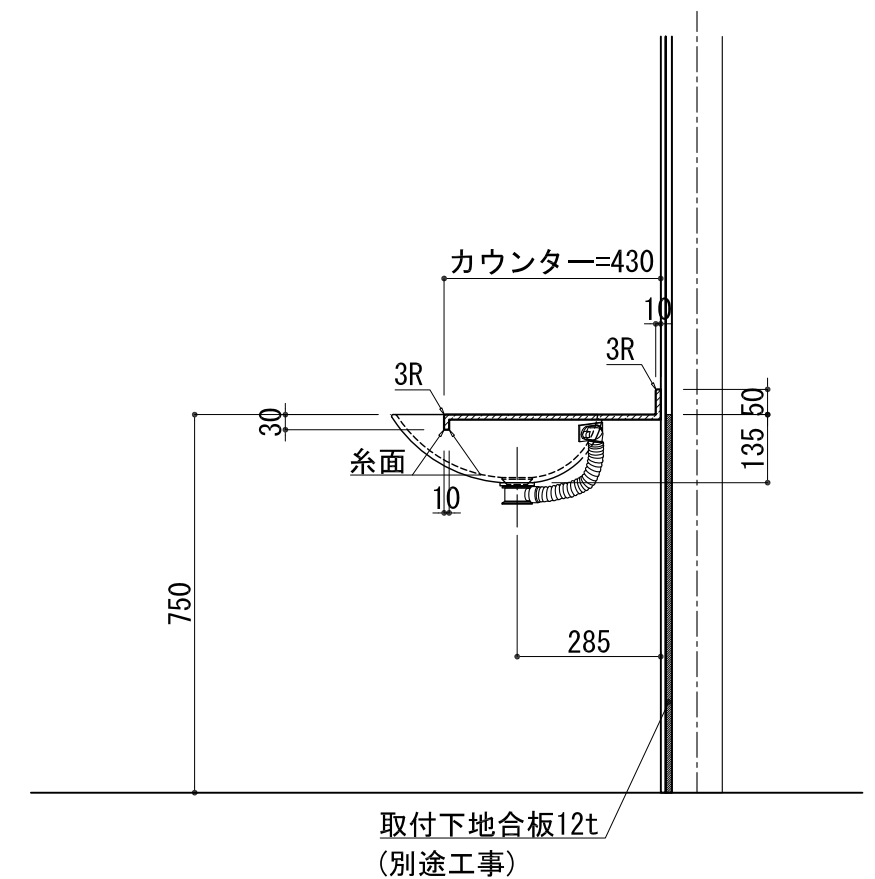

BHS-106B

品名	
天板(カウンター)	クラレノーブルライト白系単色 10t
天板裏貼り材	合板18t桧木
洗面器(ボウル)	クラレノーブルライト白系単色 10t
ブラケット	L-400×240 ホワイト色
水栓金具	***
排水金具	***

# BHS-106B ブラケット取付

品名	
天板(カウンター)	クラレノーブルライト白系単色 10t
天板裏貼り材	合板18t桧木
洗面器(ボウル)	クラレノーブルライト白系単色 10t
水栓金具	***
排水金具	***
側板	化粧パーティクルボード t=18mm 色:ホワイト
背板	化粧パーティクルボード t=18mm 色:ホワイト
目隠し板	化粧パーティクルボード t=18mm 色:ホワイト

BHS-106B 下台

品名	
天板(カウンター)	クラレノーブルライト白系単色 10t
天板裏貼り材	***
洗面器(ボウル)	クラレノーブルライト白系単色 10t
オーバーフロー	樹脂ホース付
水栓金具	***
排水金具	***