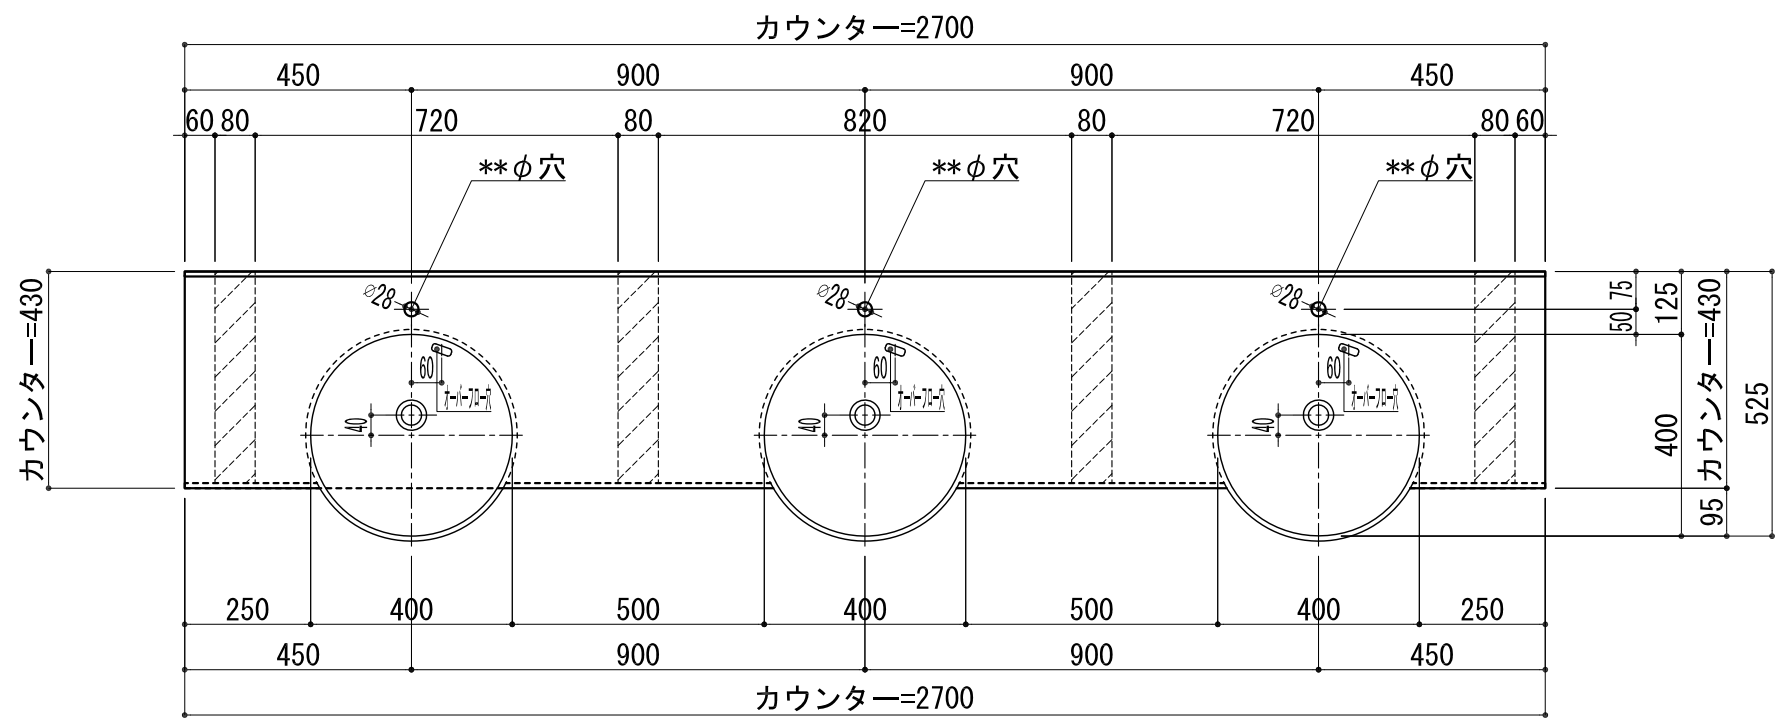

品名	
天板(カウンター)	クラレノーブルライト白系単色 10t
天板裏貼り材	合板18t桧木
洗面器(ボウル)	クラレノーブルライト白系単色 10t
オーバーフロー	樹脂ホース付
ブラケット	L-400×240 ホワイト色
水栓金具	***
排水金具	***