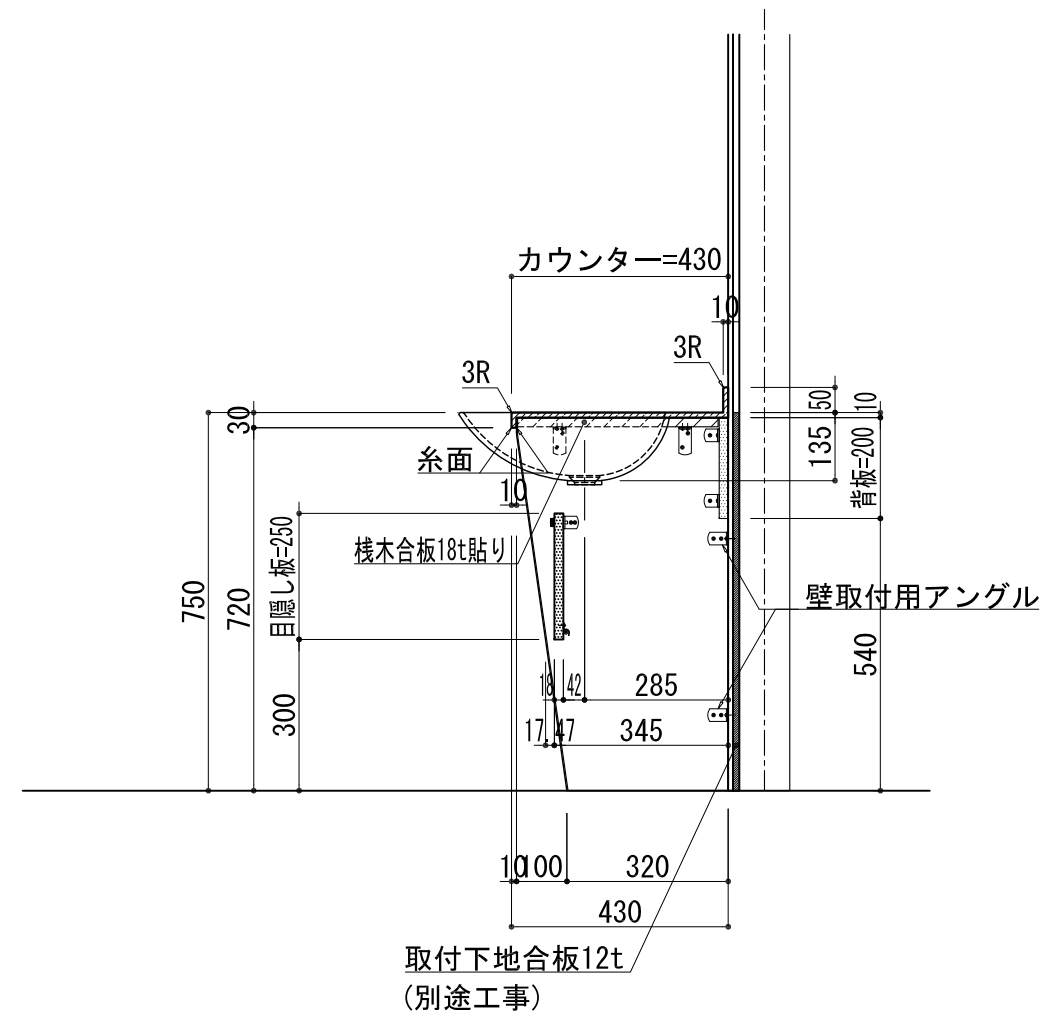

BHS-106B

品名	
天板(カウンター)	クラレノーブルライト白系単色 10t
天板裏貼り材	合板18t桧木
洗面器(ボウル)	クラレノーブルライト白系単色 10t
ブラケット	L-400×240 ホワイト色
水栓金具	***
排水金具	***

# BHS-106B ブラケット取付

品名	
天板(カウンター)	クラレノーブルライト白系単色 10t
天板裏貼り材	合板18t桧木
洗面器(ボウル)	クラレノーブルライト白系単色 10t
水栓金具	***
排水金具	***
側板	化粧パーティクルボード t=18mm 色:ホワイト
背板	化粧パーティクルボード t=18mm 色:ホワイト
目隠し板	化粧パーティクルボード t=18mm 色:ホワイト

BHS-106B 下台

品名	
天板(カウンター)	クラレノーブルライト白系単色 10t
天板裏貼り材	***
洗面器(ボウル)	クラレノーブルライト白系単色 10t
オーバーフロー	樹脂ホース付
水栓金具	***
排水金具	***

# BHS-106B オーバーフロー付き

品名	
天板(カウンター)	クラレノーブルライト白系単色 10t
天板裏貼り材	合板18t桧木
洗面器(ボウル)	クラレノーブルライト白系単色 10t
オーバーフロー	樹脂ホース付
ブラケット	L-400×240 ホワイト色
水栓金具	***
排水金具	***