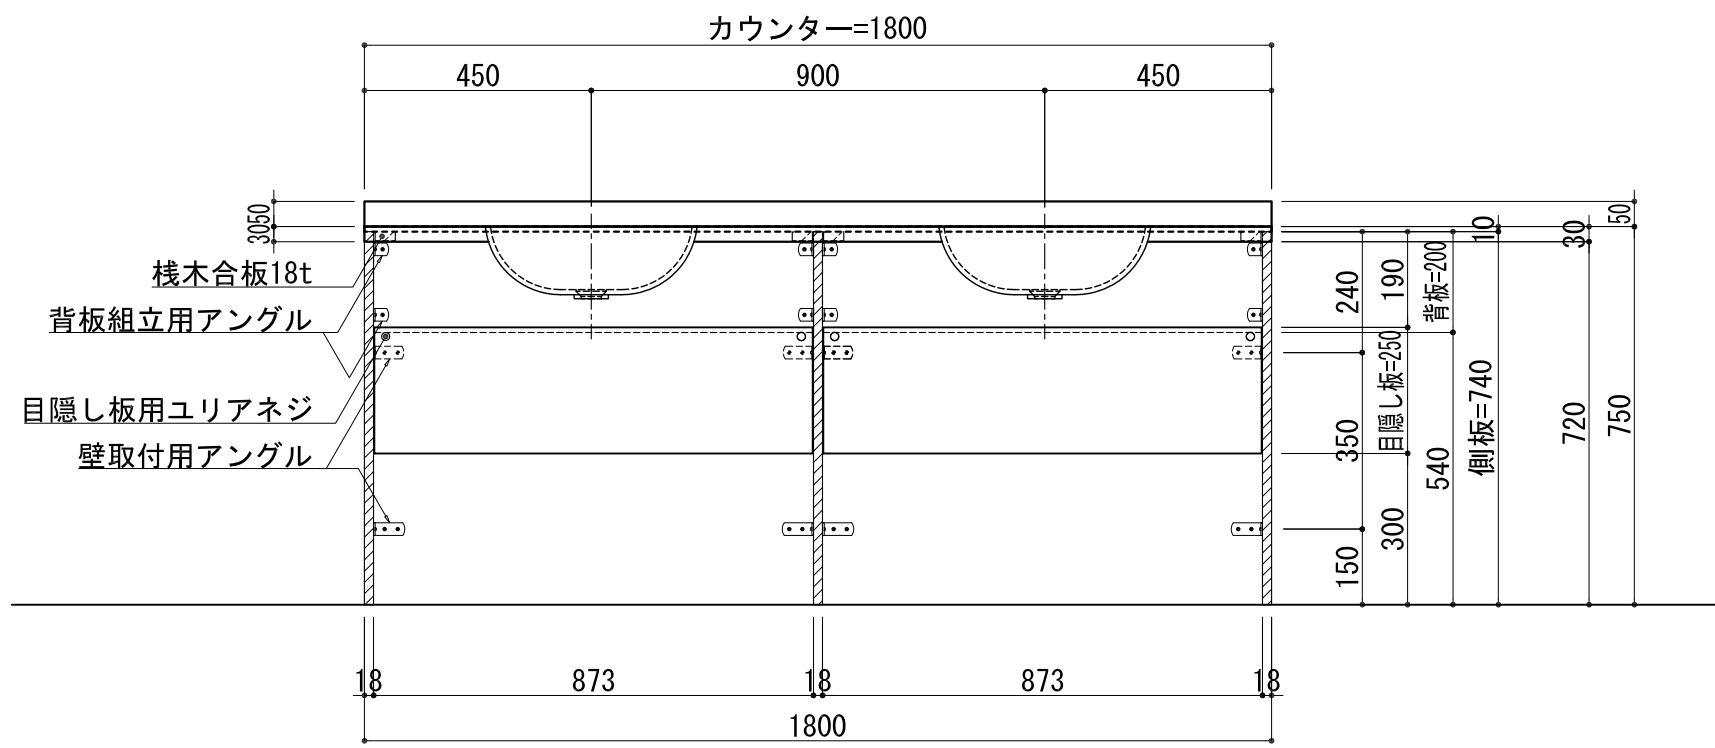

BHS-106B

品名	
天板(カウンター)	クラレノーブルライト白系単色 10t
天板裏貼り材	合板18t桧木
洗面器(ボウル)	クラレノーブルライト白系単色 10t
ブラケット	L-400×240 ホワイト色
水栓金具	***
排水金具	***

# BHS-106B ブラケット取付

品名	
天板(カウンター)	クラレノーブルライト白系単色 10t
天板裏貼り材	合板18t桧木
洗面器(ボウル)	クラレノーブルライト白系単色 10t
水栓金具	***
排水金具	***
側板	化粧パーティクルボード t=18mm 色:ホワイト
背板	化粧パーティクルボード t=18mm 色:ホワイト
目隠し板	化粧パーティクルボード t=18mm 色:ホワイト

BHS-106B 下台

品名	
天板(カウンター)	クラレノーブルライト白系単色 10t
天板裏貼り材	***
洗面器(ボウル)	クラレノーブルライト白系単色 10t
オーバーフロー	樹脂ホース付
水栓金具	***
排水金具	***