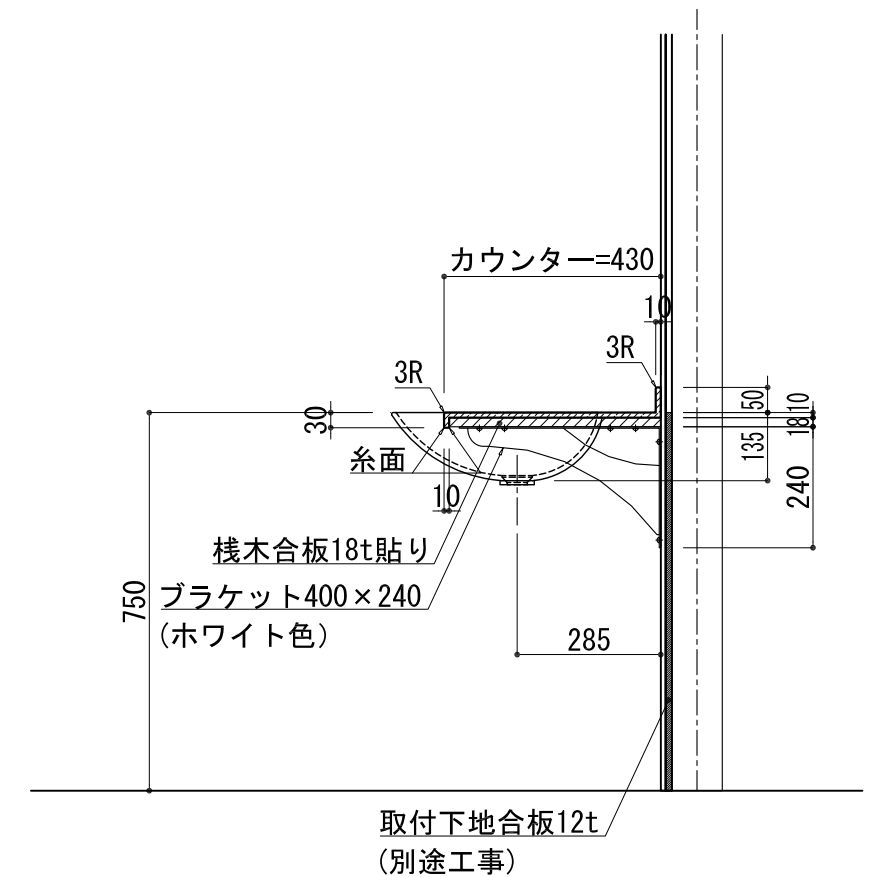

BHS-106B

品名	
天板(カウンター)	クラレノーブルライト白系単色 10t
天板裏貼り材	合板18t桧木
洗面器(ボウル)	クラレノーブルライト白系単色 10t
ブラケット	L-400×240 ホワイト色
水栓金具	***
排水金具	***

# BHS-106B ブラケット取付

品名	
天板(カウンター)	クラレノーブルライト白系単色 10t
天板裏貼り材	合板18t桧木
洗面器(ボウル)	クラレノーブルライト白系単色 10t
水栓金具	***
排水金具	***
側板	化粧パーティクルボード t=18mm 色:ホワイト
背板	化粧パーティクルボード t=18mm 色:ホワイト
目隠し板	化粧パーティクルボード t=18mm 色:ホワイト

BHS-106B 下台

品名	
天板(カウンター)	クラレノーブルライト白系単色 10t
天板裏貼り材	***
洗面器(ボウル)	クラレノーブルライト白系単色 10t
オーバーフロー	樹脂ホース付
水栓金具	***
排水金具	***