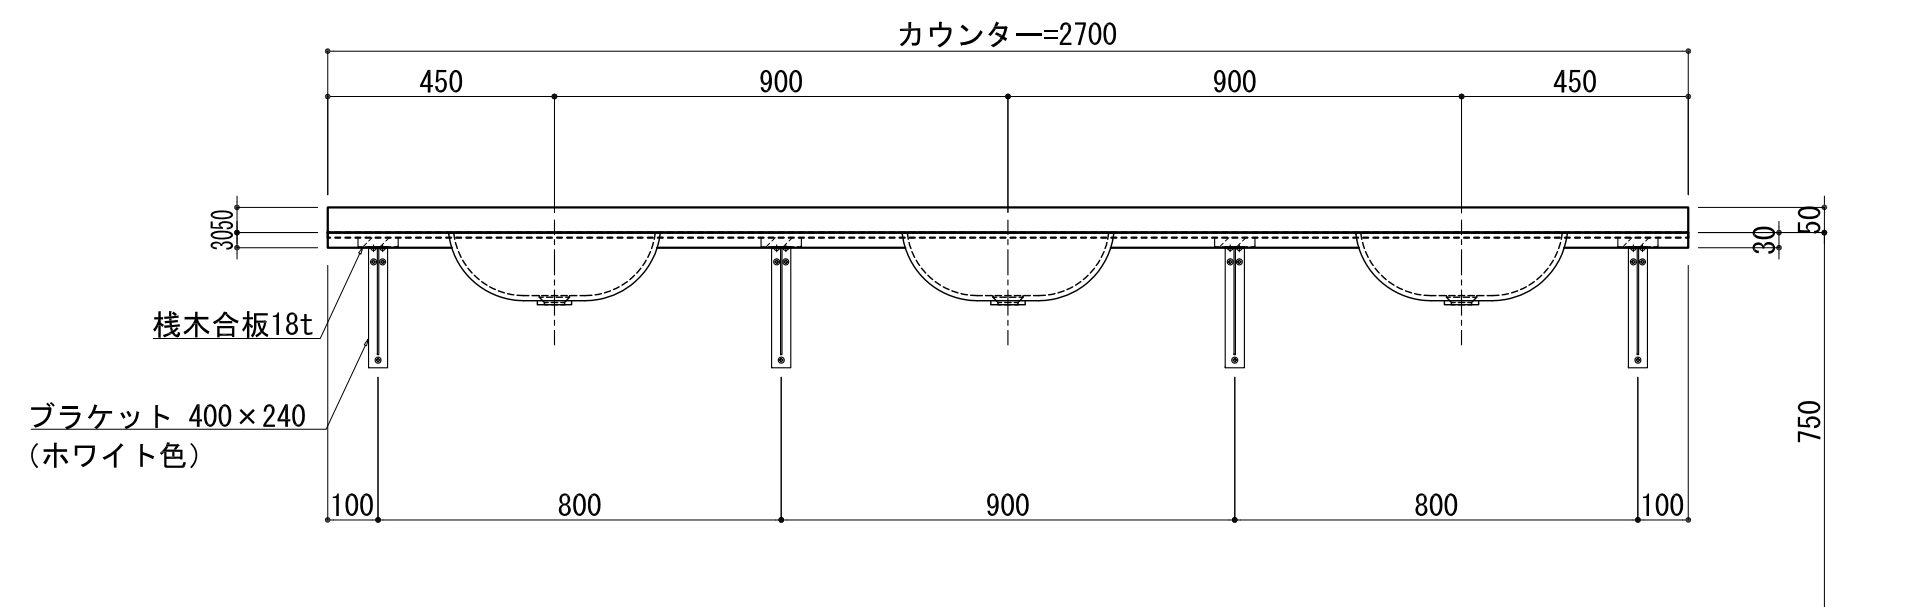

BHS-106B

品名	
天板(カウンター)	クラレノーブルライト白系単色 10t
天板裏貼り材	合板18t桧木
洗面器(ボウル)	クラレノーブルライト白系単色 10t
ブラケット	L-400×240 ホワイト色
水栓金具	***
排水金具	***

# BHS-106B ブラケット取付

品名	
天板(カウンター)	クラレノーブルライト白系単色 10t
天板裏貼り材	合板18t桧木
洗面器(ボウル)	クラレノーブルライト白系単色 10t
水栓金具	***
排水金具	***
側板	化粧パーティクルボード t=18mm 色:ホワイト
背板	化粧パーティクルボード t=18mm 色:ホワイト
目隠し板	化粧パーティクルボード t=18mm 色:ホワイト