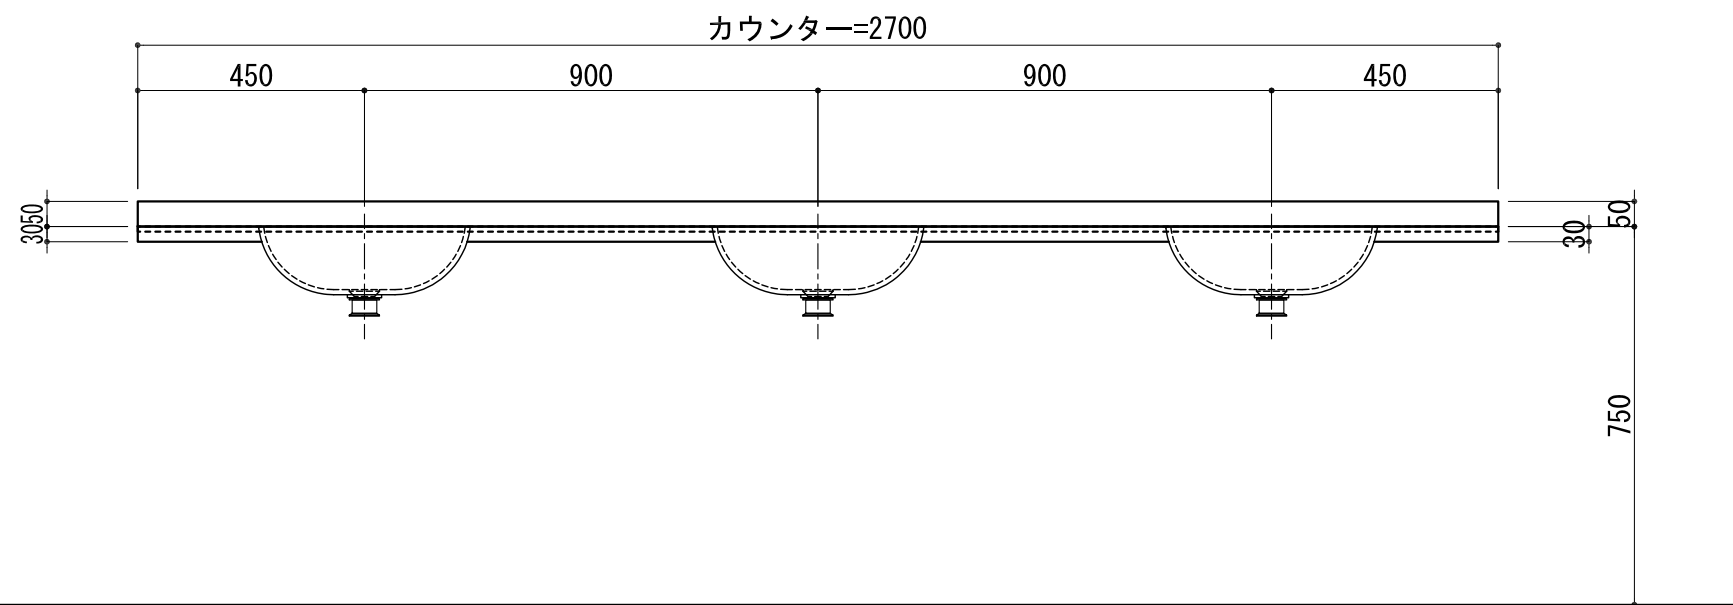

BHS-106B オーバーフロー付き