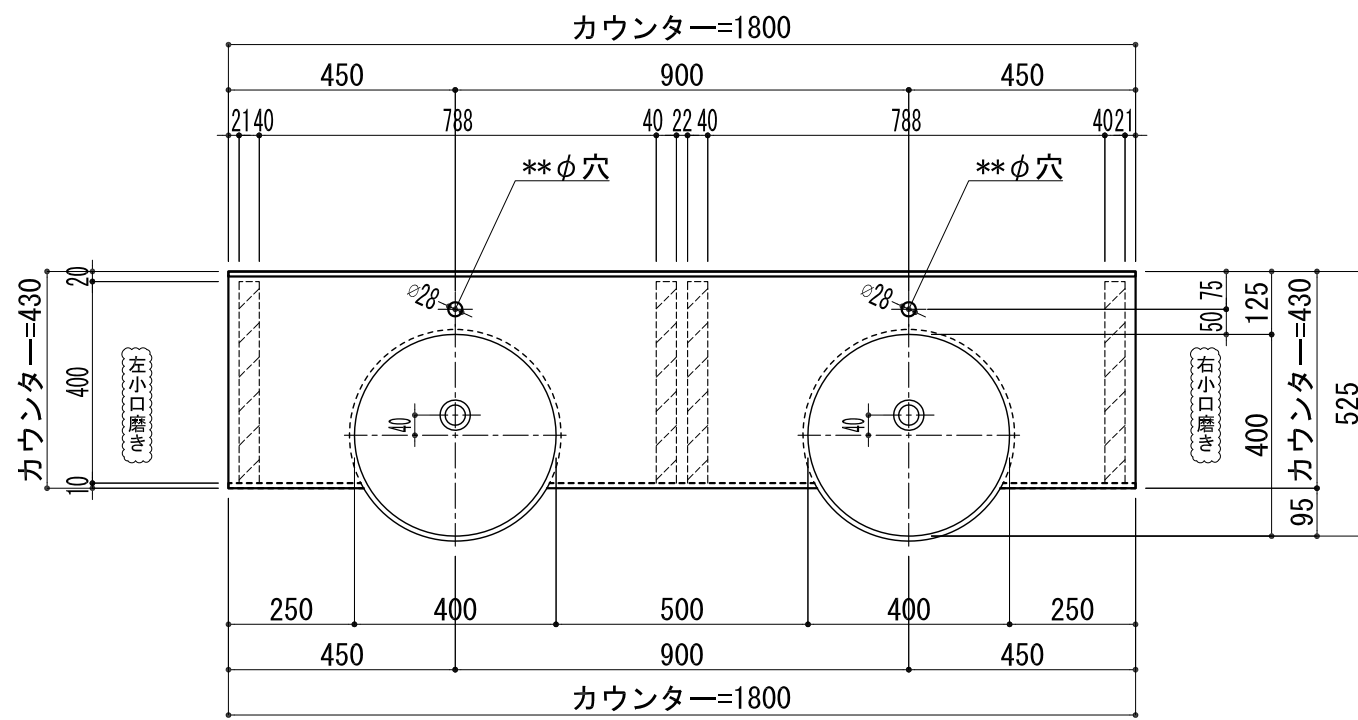

BHS-106B

品名	
天板(カウンター)	クラレノーブルライト白系単色 10t
天板裏貼り材	合板18t桧木
洗面器(ボウル)	クラレノーブルライト白系単色 10t
ブラケット	L-400×240 ホワイト色
水栓金具	***
排水金具	***

# BHS-106B ブラケット取付

品名	
天板(カウンター)	クラレノーブルライト白系単色 10t
天板裏貼り材	合板18t桧木
洗面器(ボウル)	クラレノーブルライト白系単色 10t
水栓金具	***
排水金具	***
側板	化粧パーティクルボード t=18mm 色:ホワイト
背板	化粧パーティクルボード t=18mm 色:ホワイト
目隠し板	化粧パーティクルボード t=18mm 色:ホワイト

BHS-106B 下台

品名	
天板(カウンター)	クラレノーブルライト白系単色 10t
天板裏貼り材	***
洗面器(ボウル)	クラレノーブルライト白系単色 10t
オーバーフロー	樹脂ホース付
水栓金具	***
排水金具	***