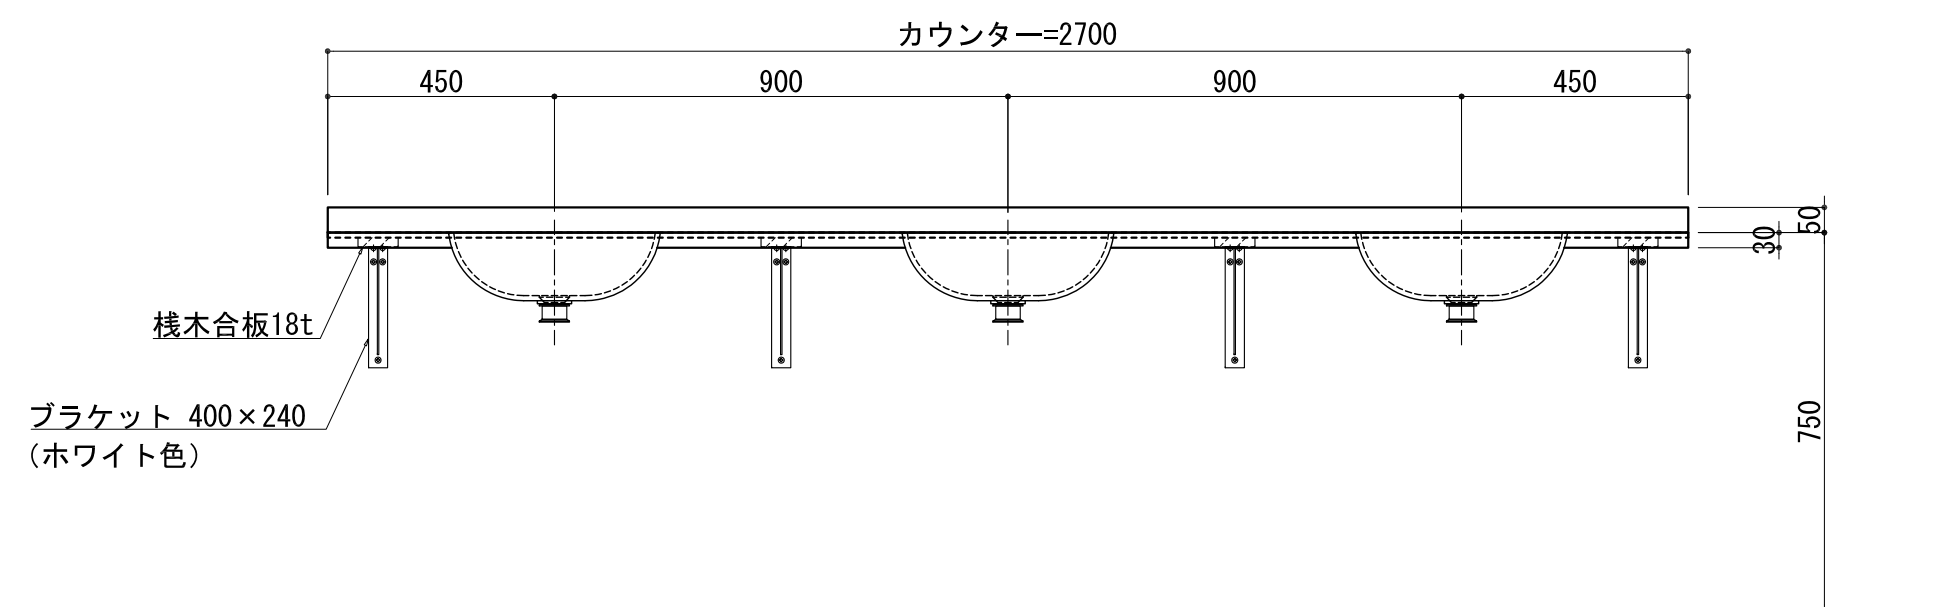

BHS-106B オーバーフロー付きブラケット取付