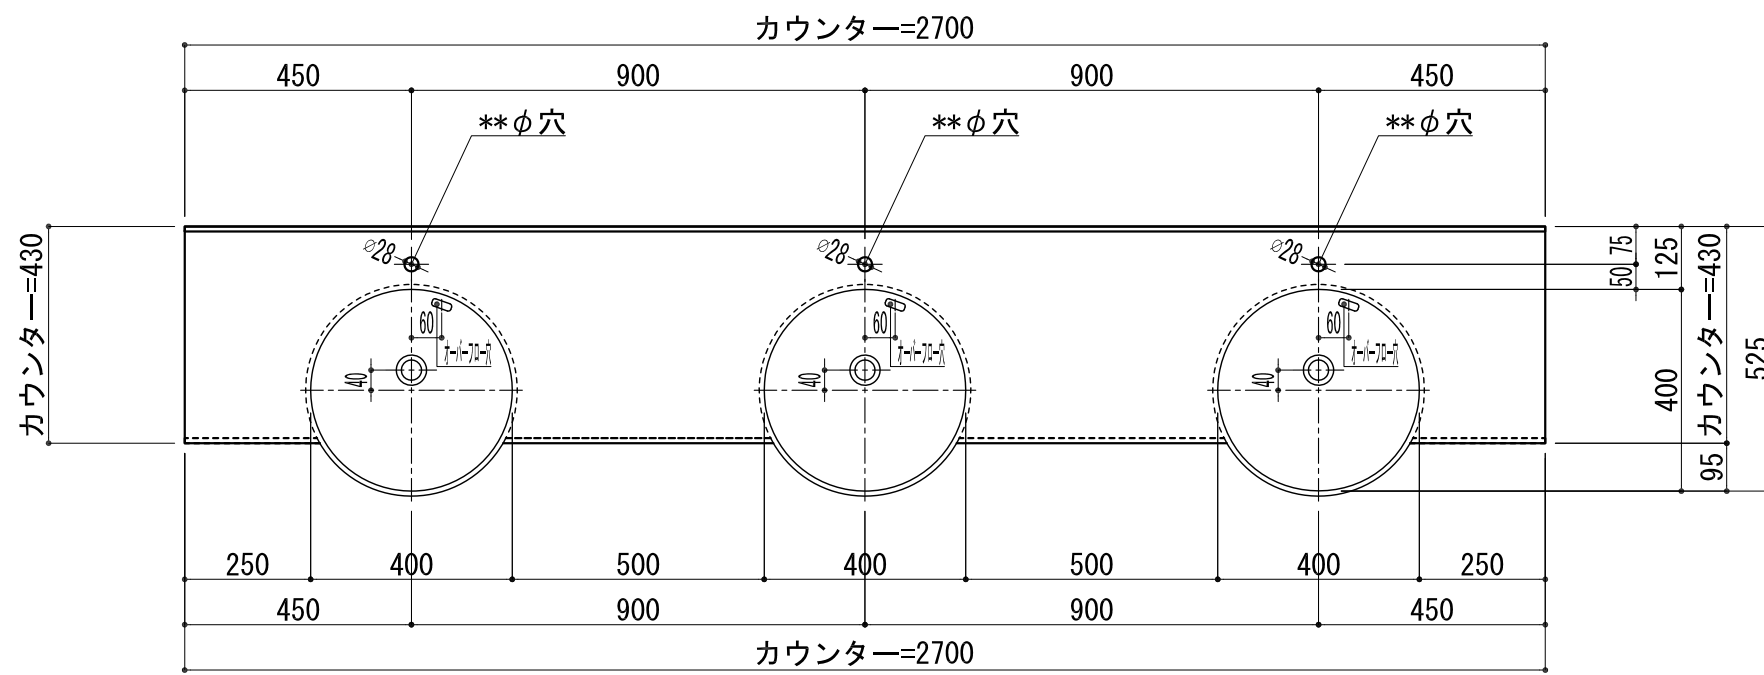

BHS-106B

品名	
天板(カウンター)	クラレノーブルライト白系単色 10t
天板裏貼り材	合板18t桧木
洗面器(ボウル)	クラレノーブルライト白系単色 10t
ブラケット	L-400×240 ホワイト色
水栓金具	***
排水金具	***

# BHS-106B ブラケット取付

品名	
天板(カウンター)	クラレノーブルライト白系単色 10t
天板裏貼り材	合板18t桧木
洗面器(ボウル)	クラレノーブルライト白系単色 10t
水栓金具	***
排水金具	***
側板	化粧パーティクルボード t=18mm 色:ホワイト
背板	化粧パーティクルボード t=18mm 色:ホワイト
目隠し板	化粧パーティクルボード t=18mm 色:ホワイト

BHS-106B 下台

品名	
天板(カウンター)	クラレノーブルライト白系単色 10t
天板裏貼り材	***
洗面器(ボウル)	クラレノーブルライト白系単色 10t
オーバーフロー	樹脂ホース付
水栓金具	***
排水金具	***

# BHS-106B オーバーフロー付き

品名	
天板(カウンター)	クラレノーブルライト白系単色 10t
天板裏貼り材	合板18t桧木
洗面器(ボウル)	クラレノーブルライト白系単色 10t
オーバーフロー	樹脂ホース付
ブラケット	L-400×240 ホワイト色
水栓金具	***
排水金具	***