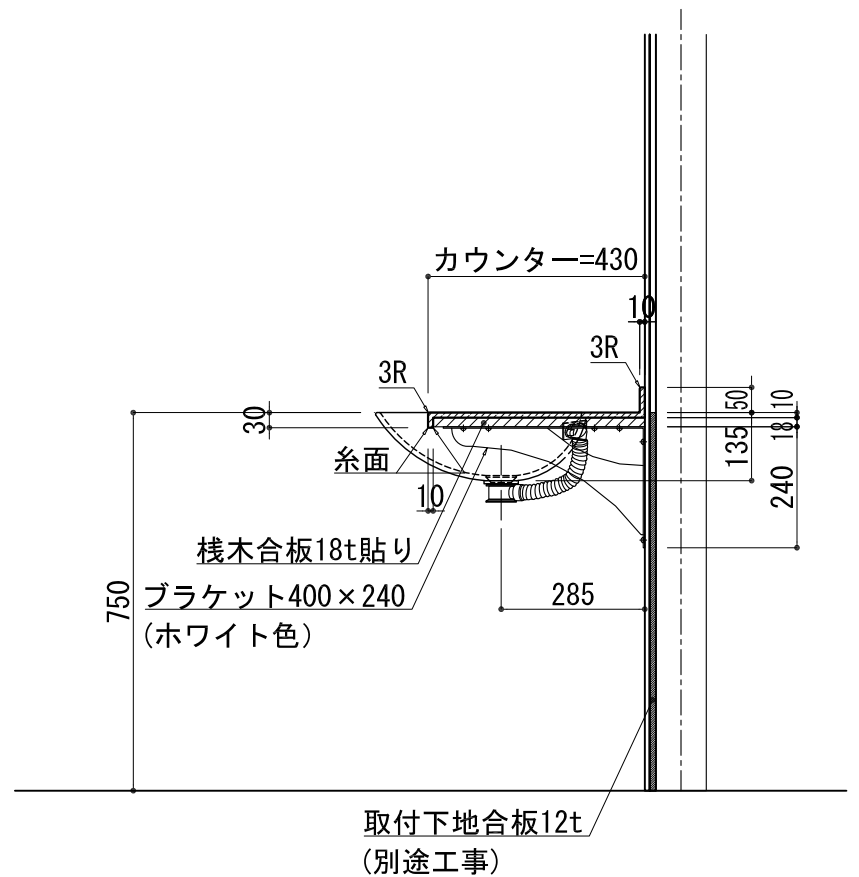

BHS-106B オーバーフロー付きブラケット取付