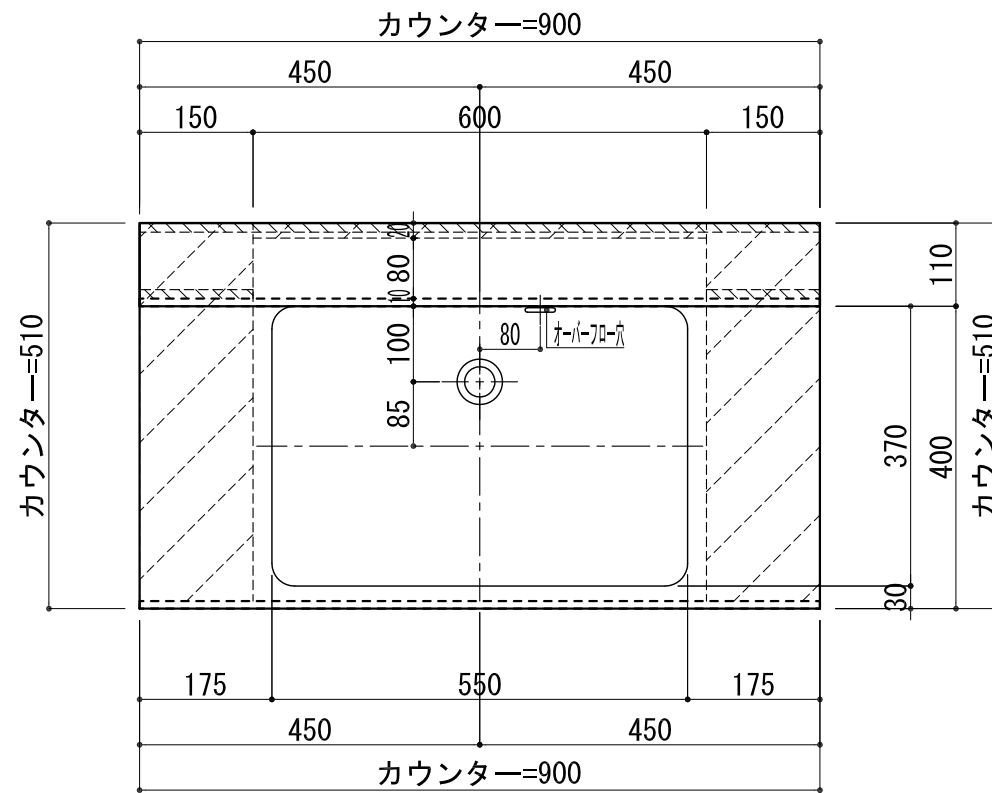

品名	
天板(カウンター)	クラレノーブルライト白系単色 10t
天板裏貼り材	合板12t
ライニング部裏貼り材	合板12t
洗面器(ボウル)	クラレノーブルライト白系単色 10t
水栓金具	***
排水金具	***

BHS-112L-1

品名	
天板(カウンター)	クラレノーブルライト白系単色 10t
天板裏貼り材	合板12t
ライニング部裏貼り材	合板12t
洗面器(ボウル)	クラレノーブルライト白系単色 10t
オーバーフロー	樹脂ホース付
水栓金具	***
排水金具	***

# BHS-112L オーバーフロー付き