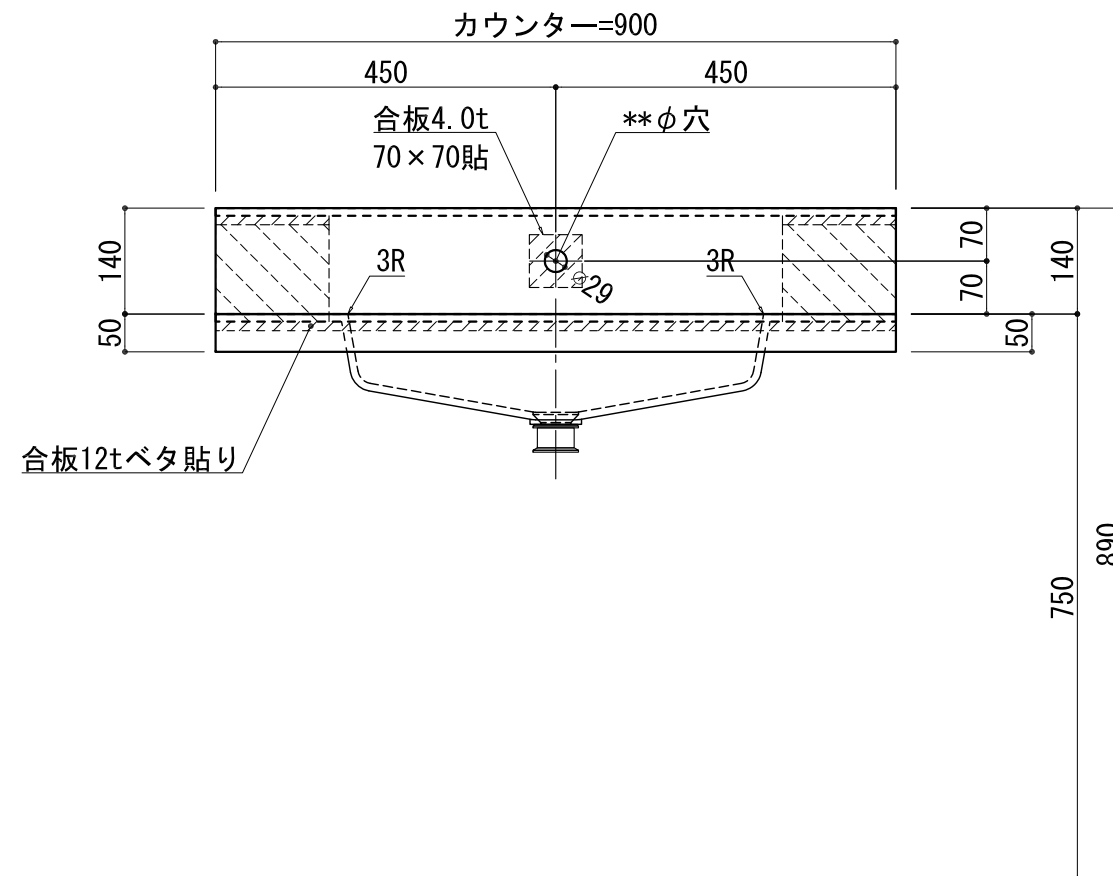

品名	
天板(カウンター)	クラレノーブルライト白系単色 10t
天板裏貼り材	合板12t
ライニング部裏貼り材	合板12t
洗面器(ボウル)	クラレノーブルライト白系単色 10t
水栓金具	***
排水金具	***

BHS-112L-1

品名	
天板(カウンター)	クラレノーブルライト白系単色 10t
天板裏貼り材	合板12t
ライニング部裏貼り材	合板12t
洗面器(ボウル)	クラレノーブルライト白系単色 10t
オーバーフロー	樹脂ホース付
水栓金具	***
排水金具	***

# BHS-112L オーバーフロー付き