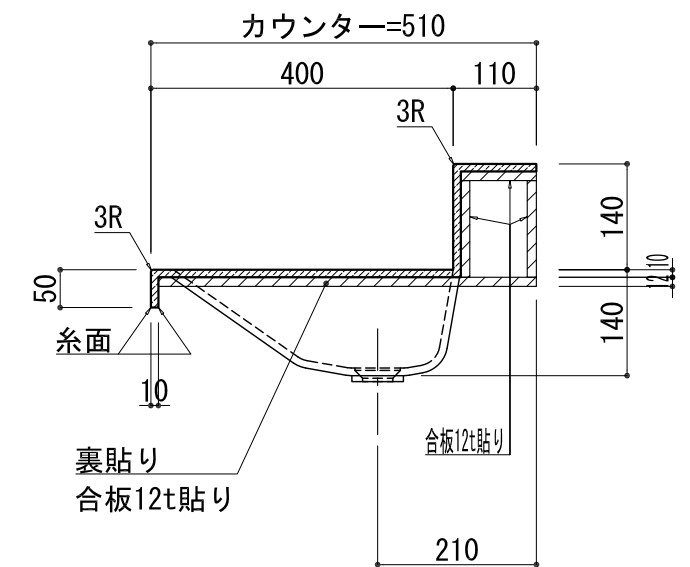

品名	
天板(カウンター)	クラレノーブルライト白系単色 10t
天板裏貼り材	合板12t
ライニング部裏貼り材	合板12t
洗面器(ボウル)	クラレノーブルライト白系単色 10t
水栓金具	***
排水金具	***

BHS-112L-1

品名	
天板(カウンター)	クラレノーブルライト白系単色 10t
天板裏貼り材	合板12t
ライニング部裏貼り材	合板12t
洗面器(ボウル)	クラレノーブルライト白系単色 10t
オーバーフロー	樹脂ホース付
水栓金具	***
排水金具	***

# BHS-112L オーバーフロー付き