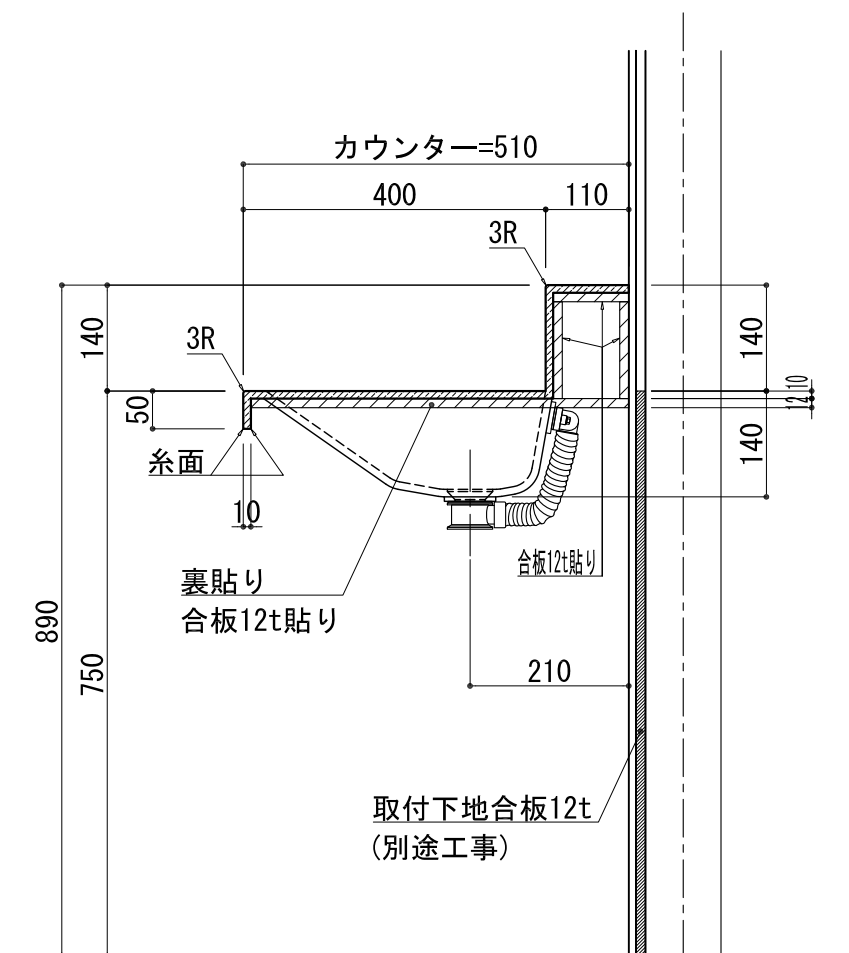

品名	
天板(カウンター)	クラレノーブルライト白系単色 10t
天板裏貼り材	合板12t
ライニング部裏貼り材	合板12t
洗面器(ボウル)	クラレノーブルライト白系単色 10t
水栓金具	***
排水金具	***

BHS-112L-1

品名	
天板(カウンター)	クラレノーブルライト白系単色 10t
天板裏貼り材	合板12t
ライニング部裏貼り材	合板12t
洗面器(ボウル)	クラレノーブルライト白系単色 10t
オーバーフロー	樹脂ホース付
水栓金具	***
排水金具	***

# BHS-112L オーバーフロー付き