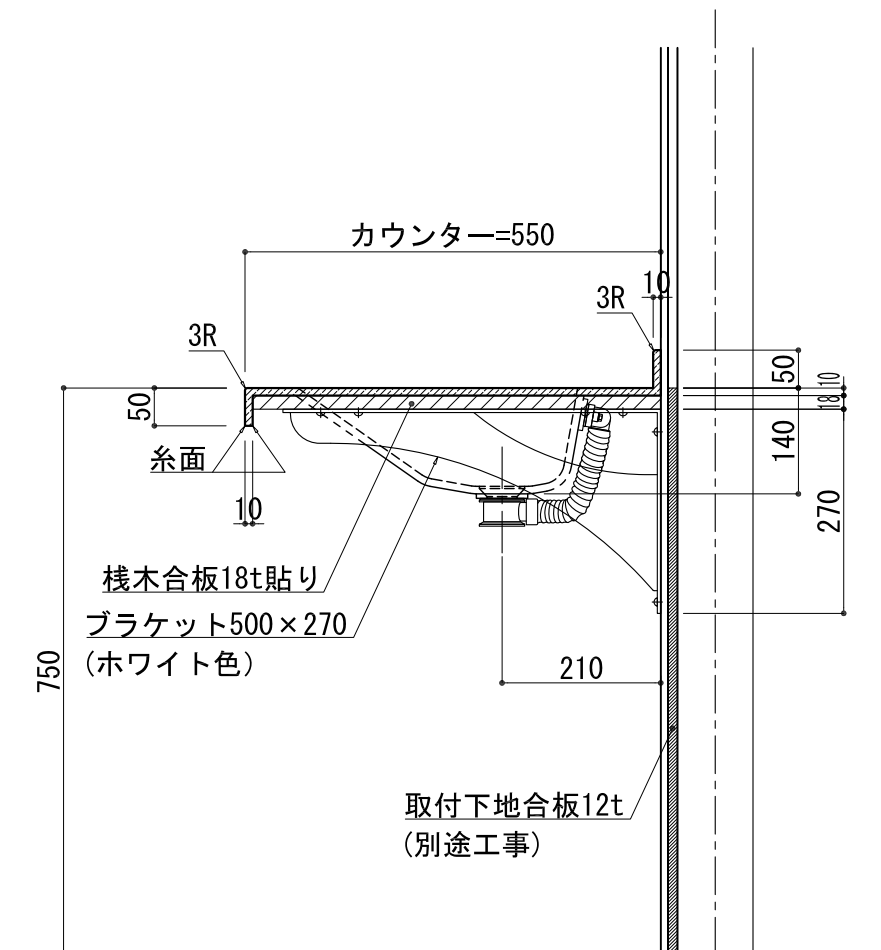

品名	
天板(カウンター)	クラレノーブルライト白系単色 10t
天板裏貼り材	***
洗面器(ボウル)	クラレノーブルライト白系単色 10t
水栓金具	***
排水金具	***

BHS-112A

品名	
天板(カウンター)	クラレノーブルライト白系単色 10t
天板裏貼り材	合板18t桧木
洗面器(ボウル)	クラレノーブルライト白系単色 10t
ブラケット	L-500×270 ホワイト色
水栓金具	***
排水金具	***

BHS-112A ブラケット取付

品名	
天板(カウンター)	クラレノーブルライト白系単色 10t
天板裏貼り材	合板18t桧木
洗面器(ボウル)	クラレノーブルライト白系単色 10t
水栓金具	***
排水金具	***
側板	化粧パーティクルボード t=18mm 色:ホワイト
背板	化粧パーティクルボード t=18mm 色:ホワイト
目隠し板	化粧パーティクルボード t=18mm 色:ホワイト

BHS-112A 下台

品名	
天板(カウンター)	クラレノーブルライト白系単色 10t
天板裏貼り材	***
洗面器(ボウル)	クラレノーブルライト白系単色 10t
オーバーフロー	樹脂ホース付
水栓金具	***
排水金具	***

BHS-112A オーバーフロー付き

品名	
天板(カウンター)	クラレノーブルライト白系単色 10t
天板裏貼り材	合板18t桧木
洗面器(ボウル)	クラレノーブルライト白系単色 10t
オーバーフロー	樹脂ホース付
ブラケット	L-500×270 ホワイト色
水栓金具	***
排水金具	***