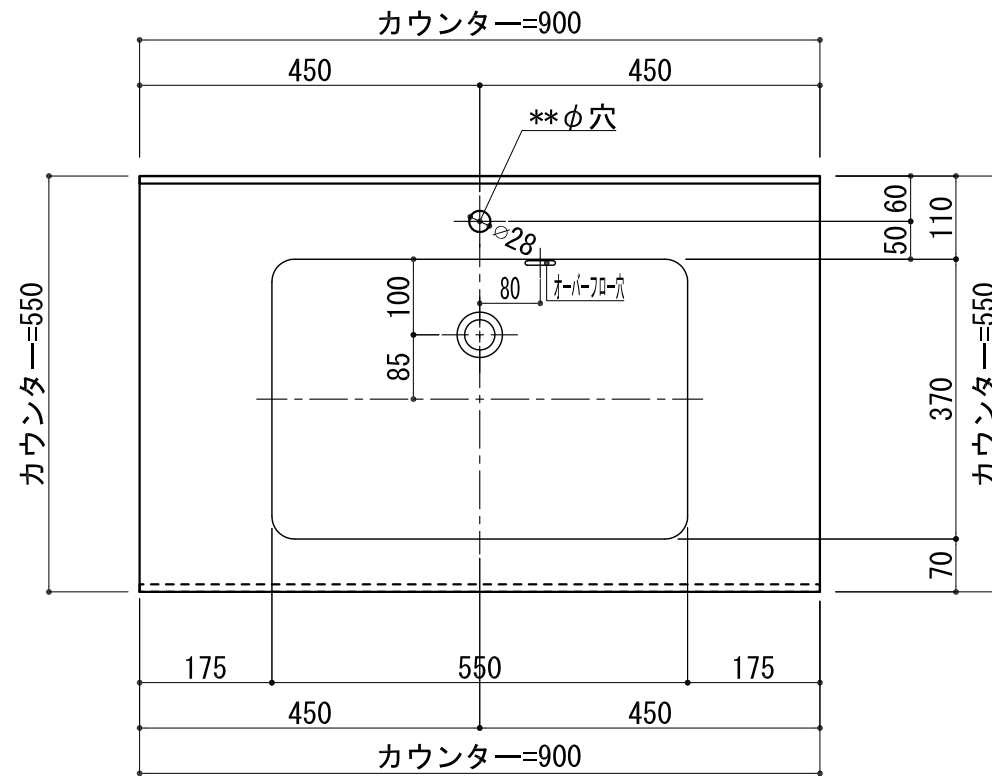

品名	
天板(カウンター)	クラレノーブルライト白系単色 10t
天板裏貼り材	***
洗面器(ボウル)	クラレノーブルライト白系単色 10t
水栓金具	***
排水金具	***

BHS-112A

品名	
天板(カウンター)	クラレノーブルライト白系単色 10t
天板裏貼り材	合板18t桧木
洗面器(ボウル)	クラレノーブルライト白系単色 10t
ブラケット	L-500×270 ホワイト色
水栓金具	***
排水金具	***

BHS-112A ブラケット取付

品名	
天板(カウンター)	クラレノーブルライト白系単色 10t
天板裏貼り材	合板18t桧木
洗面器(ボウル)	クラレノーブルライト白系単色 10t
水栓金具	***
排水金具	***
側板	化粧パーティクルボード t=18mm 色:ホワイト
背板	化粧パーティクルボード t=18mm 色:ホワイト
目隠し板	化粧パーティクルボード t=18mm 色:ホワイト

BHS-112A 下台

品名	
天板(カウンター)	クラレノーブルライト白系単色 10t
天板裏貼り材	***
洗面器(ボウル)	クラレノーブルライト白系単色 10t
オーバーフロー	樹脂ホース付
水栓金具	***
排水金具	***

BHS-112A オーバーフロー付き

品名	
天板(カウンター)	クラレノーブルライト白系単色 10t
天板裏貼り材	合板18t桧木
洗面器(ボウル)	クラレノーブルライト白系単色 10t
オーバーフロー	樹脂ホース付
ブラケット	L-500×270 ホワイト色
水栓金具	***
排水金具	***