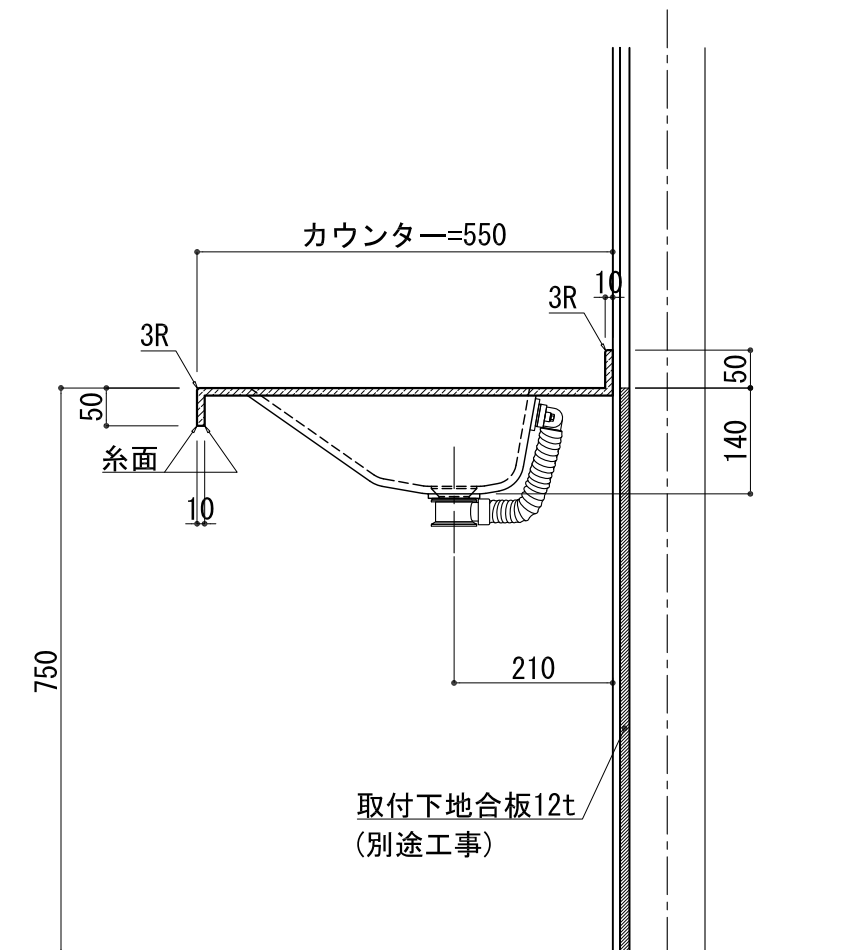

品名	
天板(カウンター)	クラレノーブルライト白系単色 10t
天板裏貼り材	***
洗面器(ボウル)	クラレノーブルライト白系単色 10t
水栓金具	***
排水金具	***

BHS-112A

品名	
天板(カウンター)	クラレノーブルライト白系単色 10t
天板裏貼り材	合板18t桧木
洗面器(ボウル)	クラレノーブルライト白系単色 10t
ブラケット	L-500×270 ホワイト色
水栓金具	***
排水金具	***

BHS-112A ブラケット取付

品名	
天板(カウンター)	クラレノーブルライト白系単色 10t
天板裏貼り材	合板18t桧木
洗面器(ボウル)	クラレノーブルライト白系単色 10t
水栓金具	***
排水金具	***
側板	化粧パーティクルボード t=18mm 色:ホワイト
背板	化粧パーティクルボード t=18mm 色:ホワイト
目隠し板	化粧パーティクルボード t=18mm 色:ホワイト

BHS-112A 下台

品名	
天板(カウンター)	クラレノーブルライト白系単色 10t
天板裏貼り材	***
洗面器(ボウル)	クラレノーブルライト白系単色 10t
オーバーフロー	樹脂ホース付
水栓金具	***
排水金具	***

BHS-112A オーバーフロー付き

品名	
天板(カウンター)	クラレノーブルライト白系単色 10t
天板裏貼り材	合板18t桧木
洗面器(ボウル)	クラレノーブルライト白系単色 10t
オーバーフロー	樹脂ホース付
ブラケット	L-500×270 ホワイト色
水栓金具	***
排水金具	***