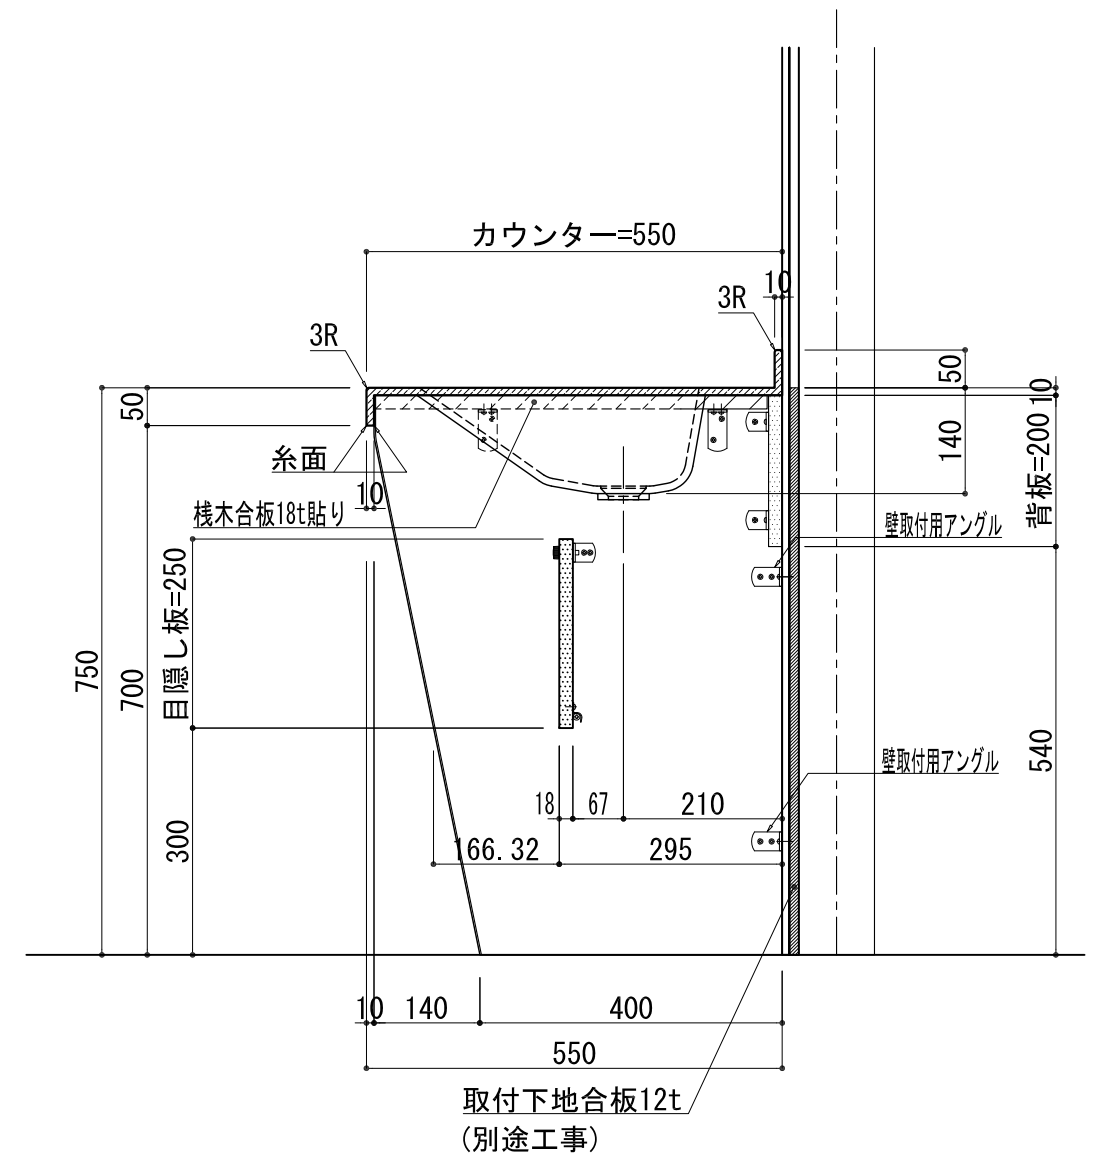

品名	
天板(カウンター)	クラレノーブルライト白系単色 10t
天板裏貼り材	***
洗面器(ボウル)	クラレノーブルライト白系単色 10t
水栓金具	***
排水金具	***

BHS-112A

品名	
天板(カウンター)	クラレノーブルライト白系単色 10t
天板裏貼り材	合板18t桧木
洗面器(ボウル)	クラレノーブルライト白系単色 10t
ブラケット	L-500×270 ホワイト色
水栓金具	***
排水金具	***

BHS-112A ブラケット取付

品名	
天板(カウンター)	クラレノーブルライト白系単色 10t
天板裏貼り材	合板18t桧木
洗面器(ボウル)	クラレノーブルライト白系単色 10t
水栓金具	***
排水金具	***
側板	化粧パーティクルボード t=18mm 色:ホワイト
背板	化粧パーティクルボード t=18mm 色:ホワイト
目隠し板	化粧パーティクルボード t=18mm 色:ホワイト

BHS-112A 下台

品名	
天板(カウンター)	クラレノーブルライト白系単色 10t
天板裏貼り材	***
洗面器(ボウル)	クラレノーブルライト白系単色 10t
オーバーフロー	樹脂ホース付
水栓金具	***
排水金具	***

BHS-112A オーバーフロー付き

品名	
天板(カウンター)	クラレノーブルライト白系単色 10t
天板裏貼り材	合板18t桧木
洗面器(ボウル)	クラレノーブルライト白系単色 10t
オーバーフロー	樹脂ホース付
ブラケット	L-500×270 ホワイト色
水栓金具	***
排水金具	***