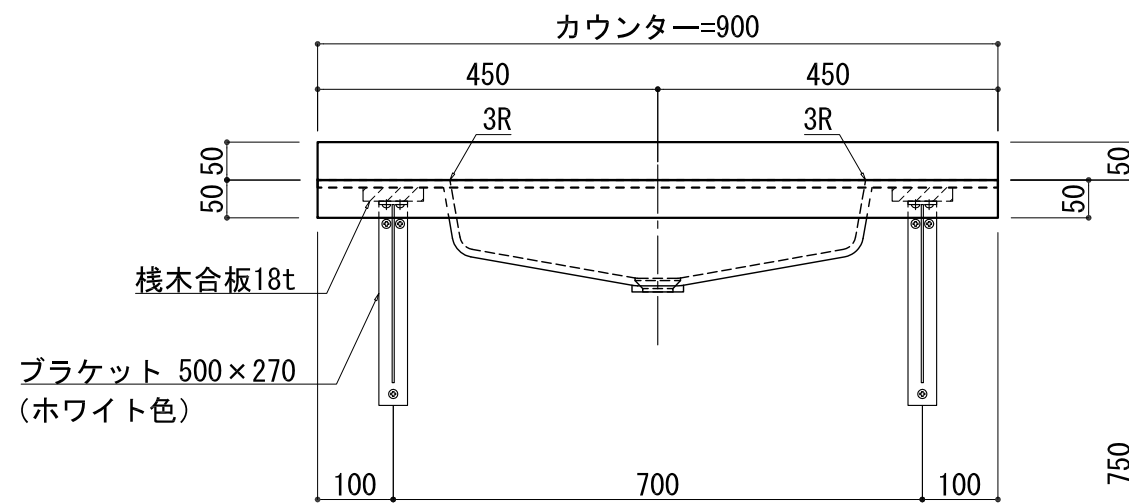

品名	
天板(カウンター)	クラレノーブルライト白系単色 10t
天板裏貼り材	***
洗面器(ボウル)	クラレノーブルライト白系単色 10t
水栓金具	***
排水金具	***

BHS-112A

品名	
天板(カウンター)	クラレノーブルライト白系単色 10t
天板裏貼り材	合板18t桧木
洗面器(ボウル)	クラレノーブルライト白系単色 10t
ブラケット	L-500×270 ホワイト色
水栓金具	***
排水金具	***

BHS-112A ブラケット取付

品名	
天板(カウンター)	クラレノーブルライト白系単色 10t
天板裏貼り材	合板18t桧木
洗面器(ボウル)	クラレノーブルライト白系単色 10t
水栓金具	***
排水金具	***
側板	化粧パーティクルボード t=18mm 色:ホワイト
背板	化粧パーティクルボード t=18mm 色:ホワイト
目隠し板	化粧パーティクルボード t=18mm 色:ホワイト

BHS-112A 下台

品名	
天板(カウンター)	クラレノーブルライト白系単色 10t
天板裏貼り材	***
洗面器(ボウル)	クラレノーブルライト白系単色 10t
オーバーフロー	樹脂ホース付
水栓金具	***
排水金具	***

BHS-112A オーバーフロー付き

品名	
天板(カウンター)	クラレノーブルライト白系単色 10t
天板裏貼り材	合板18t桧木
洗面器(ボウル)	クラレノーブルライト白系単色 10t
オーバーフロー	樹脂ホース付
ブラケット	L-500×270 ホワイト色
水栓金具	***
排水金具	***