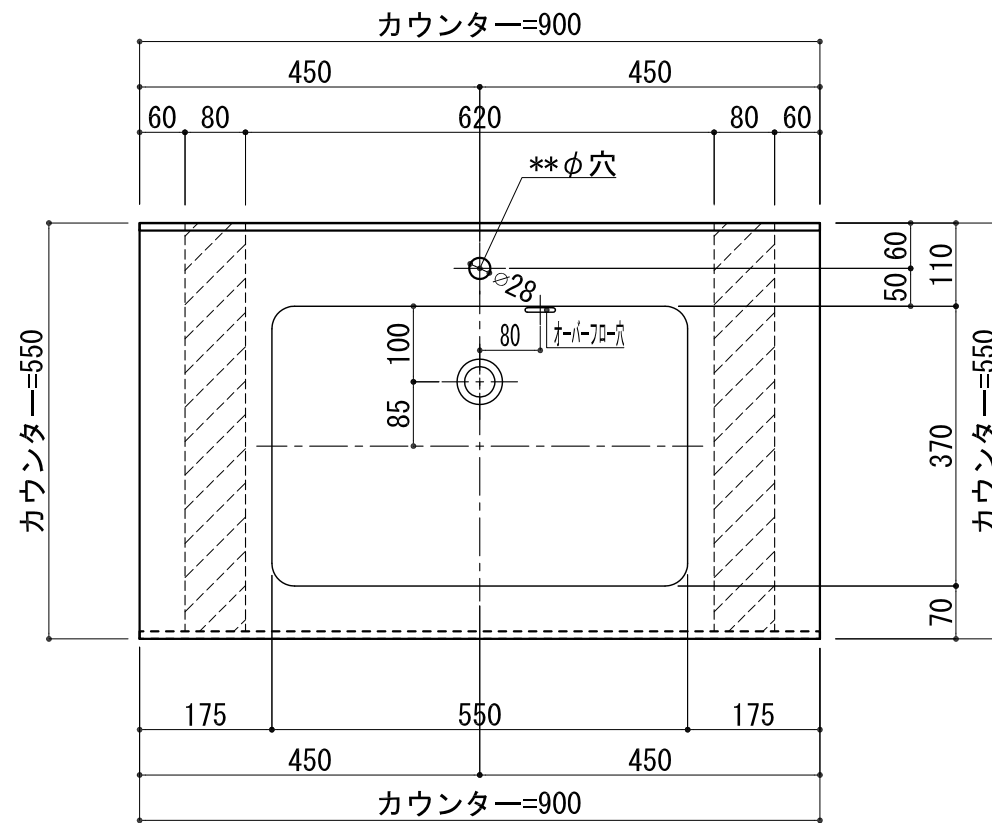

品名	
天板(カウンター)	クラレノーブルライト白系単色 10t
天板裏貼り材	***
洗面器(ボウル)	クラレノーブルライト白系単色 10t
水栓金具	***
排水金具	***

BHS-112A

品名	
天板(カウンター)	クラレノーブルライト白系単色 10t
天板裏貼り材	合板18t桧木
洗面器(ボウル)	クラレノーブルライト白系単色 10t
ブラケット	L-500×270 ホワイト色
水栓金具	***
排水金具	***

BHS-112A ブラケット取付

品名	
天板(カウンター)	クラレノーブルライト白系単色 10t
天板裏貼り材	合板18t桧木
洗面器(ボウル)	クラレノーブルライト白系単色 10t
水栓金具	***
排水金具	***
側板	化粧パーティクルボード t=18mm 色:ホワイト
背板	化粧パーティクルボード t=18mm 色:ホワイト
目隠し板	化粧パーティクルボード t=18mm 色:ホワイト

BHS-112A 下台

品名	
天板(カウンター)	クラレノーブルライト白系単色 10t
天板裏貼り材	***
洗面器(ボウル)	クラレノーブルライト白系単色 10t
オーバーフロー	樹脂ホース付
水栓金具	***
排水金具	***

BHS-112A オーバーフロー付き

品名	
天板(カウンター)	クラレノーブルライト白系単色 10t
天板裏貼り材	合板18t桧木
洗面器(ボウル)	クラレノーブルライト白系単色 10t
オーバーフロー	樹脂ホース付
ブラケット	L-500×270 ホワイト色
水栓金具	***
排水金具	***