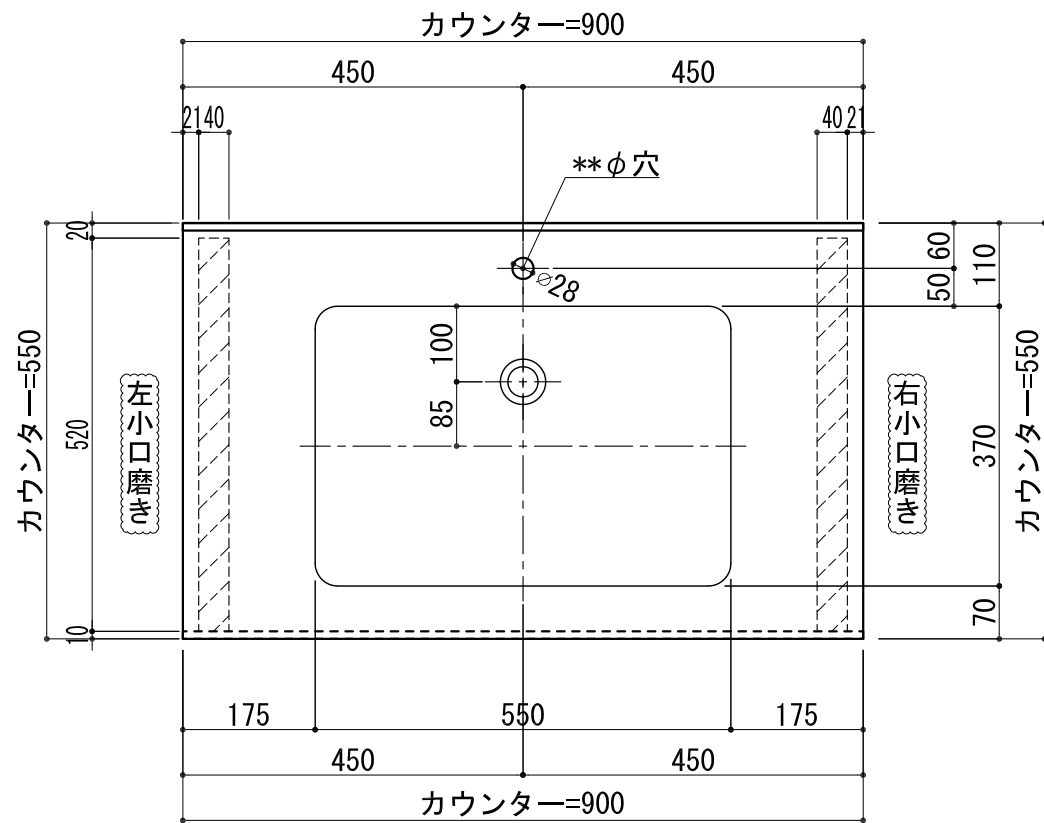

品名	
天板(カウンター)	クラレノーブルライト白系単色 10t
天板裏貼り材	***
洗面器(ボウル)	クラレノーブルライト白系単色 10t
水栓金具	***
排水金具	***

BHS-112A

品名	
天板(カウンター)	クラレノーブルライト白系単色 10t
天板裏貼り材	合板18t桧木
洗面器(ボウル)	クラレノーブルライト白系単色 10t
ブラケット	L-500×270 ホワイト色
水栓金具	***
排水金具	***

BHS-112A ブラケット取付

品名	
天板(カウンター)	クラレノーブルライト白系単色 10t
天板裏貼り材	合板18t桧木
洗面器(ボウル)	クラレノーブルライト白系単色 10t
水栓金具	***
排水金具	***
側板	化粧パーティクルボード t=18mm 色:ホワイト
背板	化粧パーティクルボード t=18mm 色:ホワイト
目隠し板	化粧パーティクルボード t=18mm 色:ホワイト

BHS-112A 下台

品名	
天板(カウンター)	クラレノーブルライト白系単色 10t
天板裏貼り材	***
洗面器(ボウル)	クラレノーブルライト白系単色 10t
オーバーフロー	樹脂ホース付
水栓金具	***
排水金具	***

BHS-112A オーバーフロー付き

品名	
天板(カウンター)	クラレノーブルライト白系単色 10t
天板裏貼り材	合板18t桧木
洗面器(ボウル)	クラレノーブルライト白系単色 10t
オーバーフロー	樹脂ホース付
ブラケット	L-500×270 ホワイト色
水栓金具	***
排水金具	***