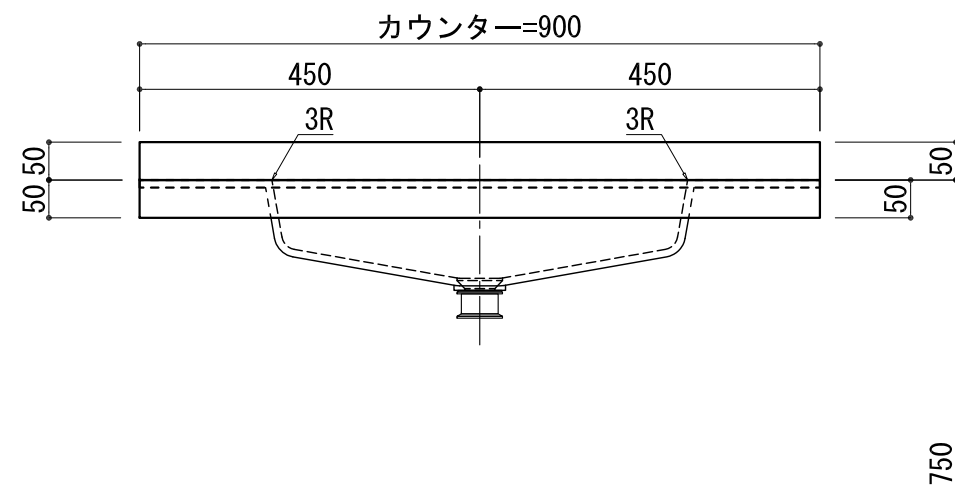

品名	
天板(カウンター)	クラレノーブルライト白系単色 10t
天板裏貼り材	***
洗面器(ボウル)	クラレノーブルライト白系単色 10t
水栓金具	***
排水金具	***

BHS-112A

品名	
天板(カウンター)	クラレノーブルライト白系単色 10t
天板裏貼り材	合板18t桧木
洗面器(ボウル)	クラレノーブルライト白系単色 10t
ブラケット	L-500×270 ホワイト色
水栓金具	***
排水金具	***

BHS-112A ブラケット取付

品名	
天板(カウンター)	クラレノーブルライト白系単色 10t
天板裏貼り材	合板18t桧木
洗面器(ボウル)	クラレノーブルライト白系単色 10t
水栓金具	***
排水金具	***
側板	化粧パーティクルボード t=18mm 色:ホワイト
背板	化粧パーティクルボード t=18mm 色:ホワイト
目隠し板	化粧パーティクルボード t=18mm 色:ホワイト

BHS-112A 下台