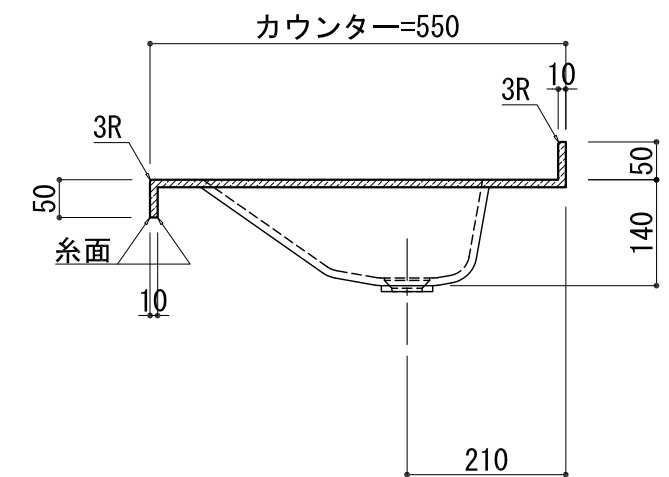

品名	
天板(カウンター)	クラレノーブルライト白系単色 10t
天板裏貼り材	***
洗面器(ボウル)	クラレノーブルライト白系単色 10t
水栓金具	***
排水金具	***

BHS-112A

品名	
天板(カウンター)	クラレノーブルライト白系単色 10t
天板裏貼り材	合板18t桧木
洗面器(ボウル)	クラレノーブルライト白系単色 10t
ブラケット	L-500×270 ホワイト色
水栓金具	***
排水金具	***

BHS-112A ブラケット取付

品名	
天板(カウンター)	クラレノーブルライト白系単色 10t
天板裏貼り材	合板18t桧木
洗面器(ボウル)	クラレノーブルライト白系単色 10t
水栓金具	***
排水金具	***
側板	化粧パーティクルボード t=18mm 色:ホワイト
背板	化粧パーティクルボード t=18mm 色:ホワイト
目隠し板	化粧パーティクルボード t=18mm 色:ホワイト

BHS-112A 下台