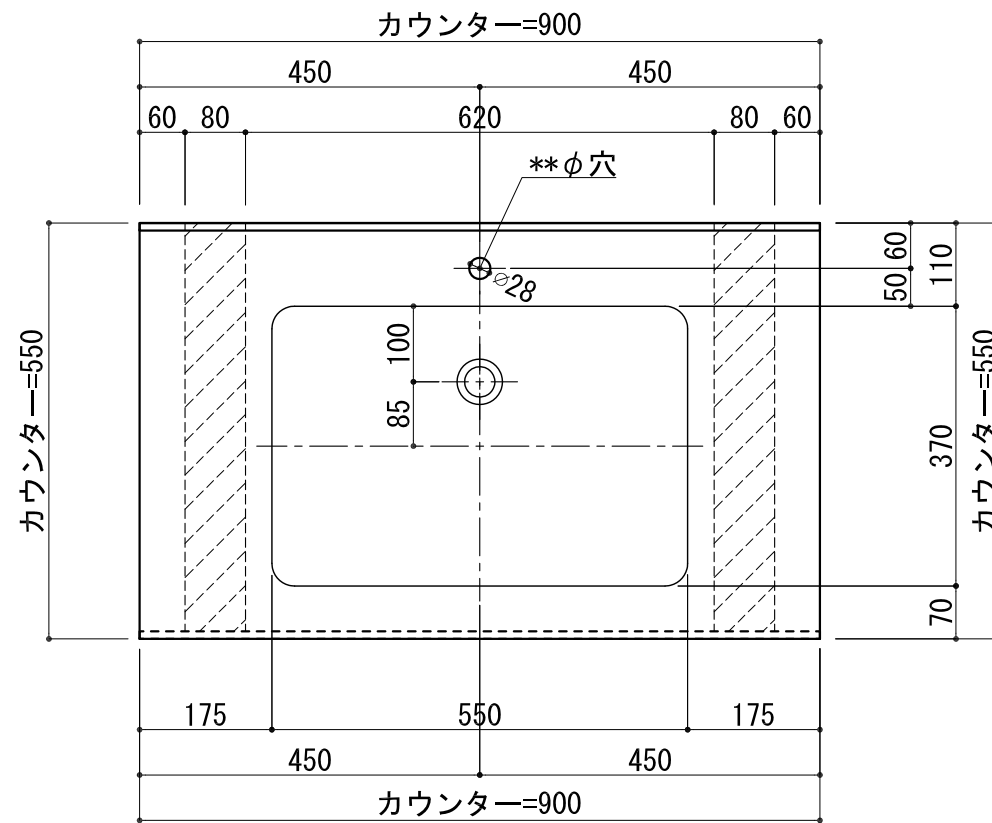

品名	
天板(カウンター)	クラレノーブルライト白系単色 10t
天板裏貼り材	***
洗面器(ボウル)	クラレノーブルライト白系単色 10t
水栓金具	***
排水金具	***

BHS-112A

品名	
天板(カウンター)	クラレノーブルライト白系単色 10t
天板裏貼り材	合板18t桧木
洗面器(ボウル)	クラレノーブルライト白系単色 10t
ブラケット	L-500×270 ホワイト色
水栓金具	***
排水金具	***

BHS-112A ブラケット取付

品名	
天板(カウンター)	クラレノーブルライト白系単色 10t
天板裏貼り材	合板18t桧木
洗面器(ボウル)	クラレノーブルライト白系単色 10t
水栓金具	***
排水金具	***
側板	化粧パーティクルボード t=18mm 色:ホワイト
背板	化粧パーティクルボード t=18mm 色:ホワイト
目隠し板	化粧パーティクルボード t=18mm 色:ホワイト

BHS-112A 下台

品名	
天板(カウンター)	クラレノーブルライト白系単色 10t
天板裏貼り材	***
洗面器(ボウル)	クラレノーブルライト白系単色 10t
オーバーフロー	樹脂ホース付
水栓金具	***
排水金具	***

BHS-112A オーバーフロー付き

品名	
天板(カウンター)	クラレノーブルライト白系単色 10t
天板裏貼り材	合板18t桧木
洗面器(ボウル)	クラレノーブルライト白系単色 10t
オーバーフロー	樹脂ホース付
ブラケット	L-500×270 ホワイト色
水栓金具	***
排水金具	***