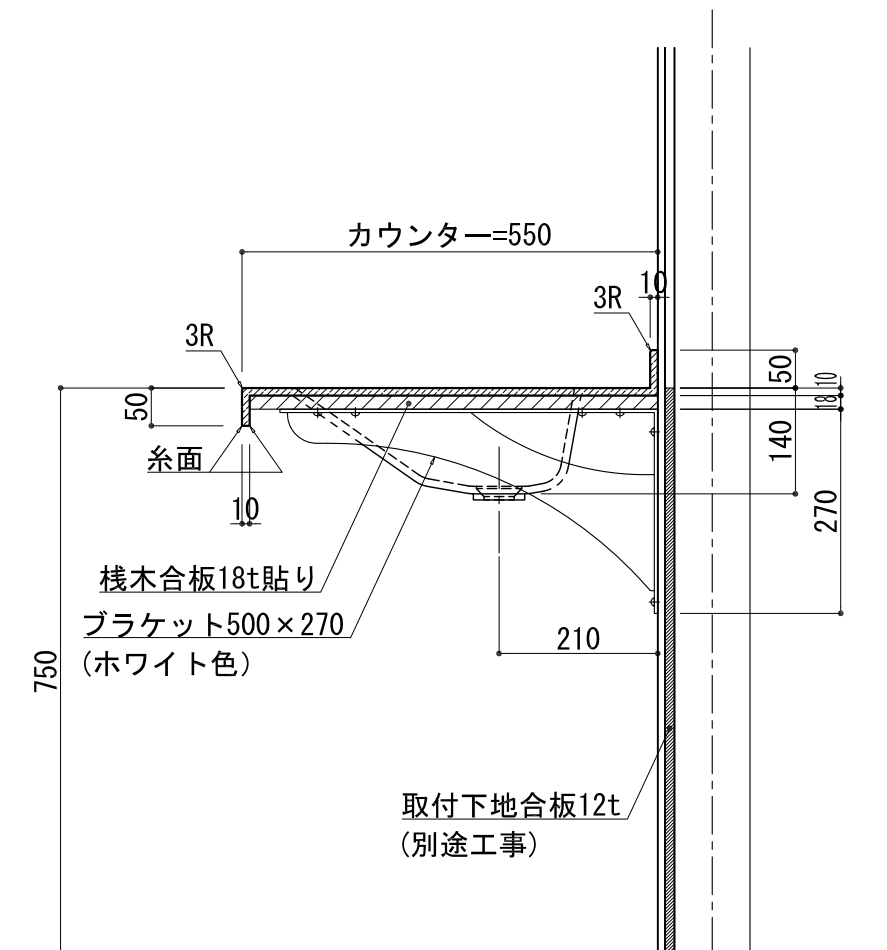

品名	
天板(カウンター)	クラレノーブルライト白系単色 10t
天板裏貼り材	***
洗面器(ボウル)	クラレノーブルライト白系単色 10t
水栓金具	***
排水金具	***

BHS-112A

品名	
天板(カウンター)	クラレノーブルライト白系単色 10t
天板裏貼り材	合板18t桧木
洗面器(ボウル)	クラレノーブルライト白系単色 10t
ブラケット	L-500×270 ホワイト色
水栓金具	***
排水金具	***

BHS-112A ブラケット取付

品名	
天板(カウンター)	クラレノーブルライト白系単色 10t
天板裏貼り材	合板18t桧木
洗面器(ボウル)	クラレノーブルライト白系単色 10t
水栓金具	***
排水金具	***
側板	化粧パーティクルボード t=18mm 色:ホワイト
背板	化粧パーティクルボード t=18mm 色:ホワイト
目隠し板	化粧パーティクルボード t=18mm 色:ホワイト

BHS-112A 下台

品名	
天板(カウンター)	クラレノーブルライト白系単色 10t
天板裏貼り材	***
洗面器(ボウル)	クラレノーブルライト白系単色 10t
オーバーフロー	樹脂ホース付
水栓金具	***
排水金具	***

BHS-112A オーバーフロー付き

品名	
天板(カウンター)	クラレノーブルライト白系単色 10t
天板裏貼り材	合板18t桧木
洗面器(ボウル)	クラレノーブルライト白系単色 10t
オーバーフロー	樹脂ホース付
ブラケット	L-500×270 ホワイト色
水栓金具	***
排水金具	***