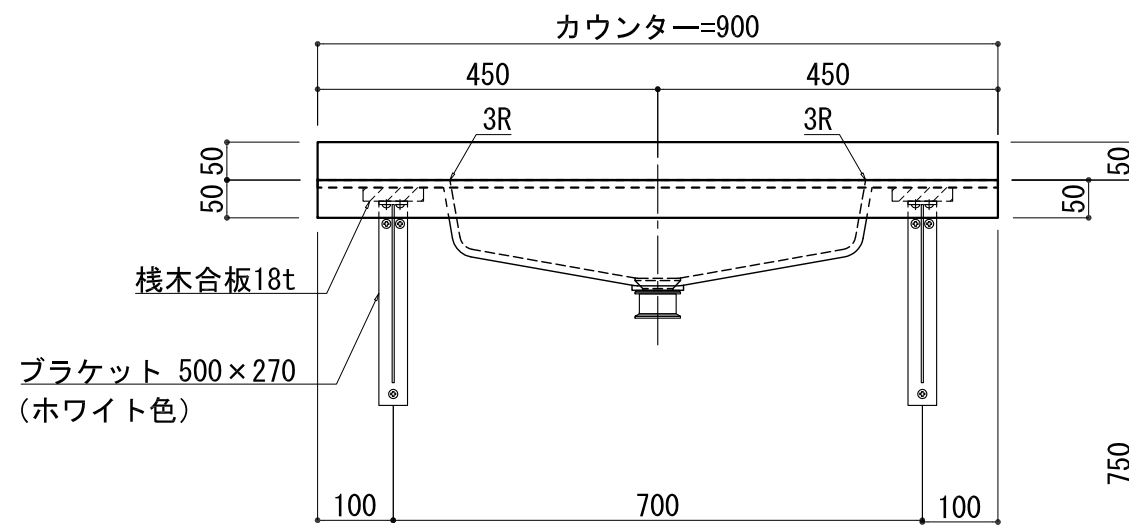

BHS-112A オーバーフロー付きブラケット取付