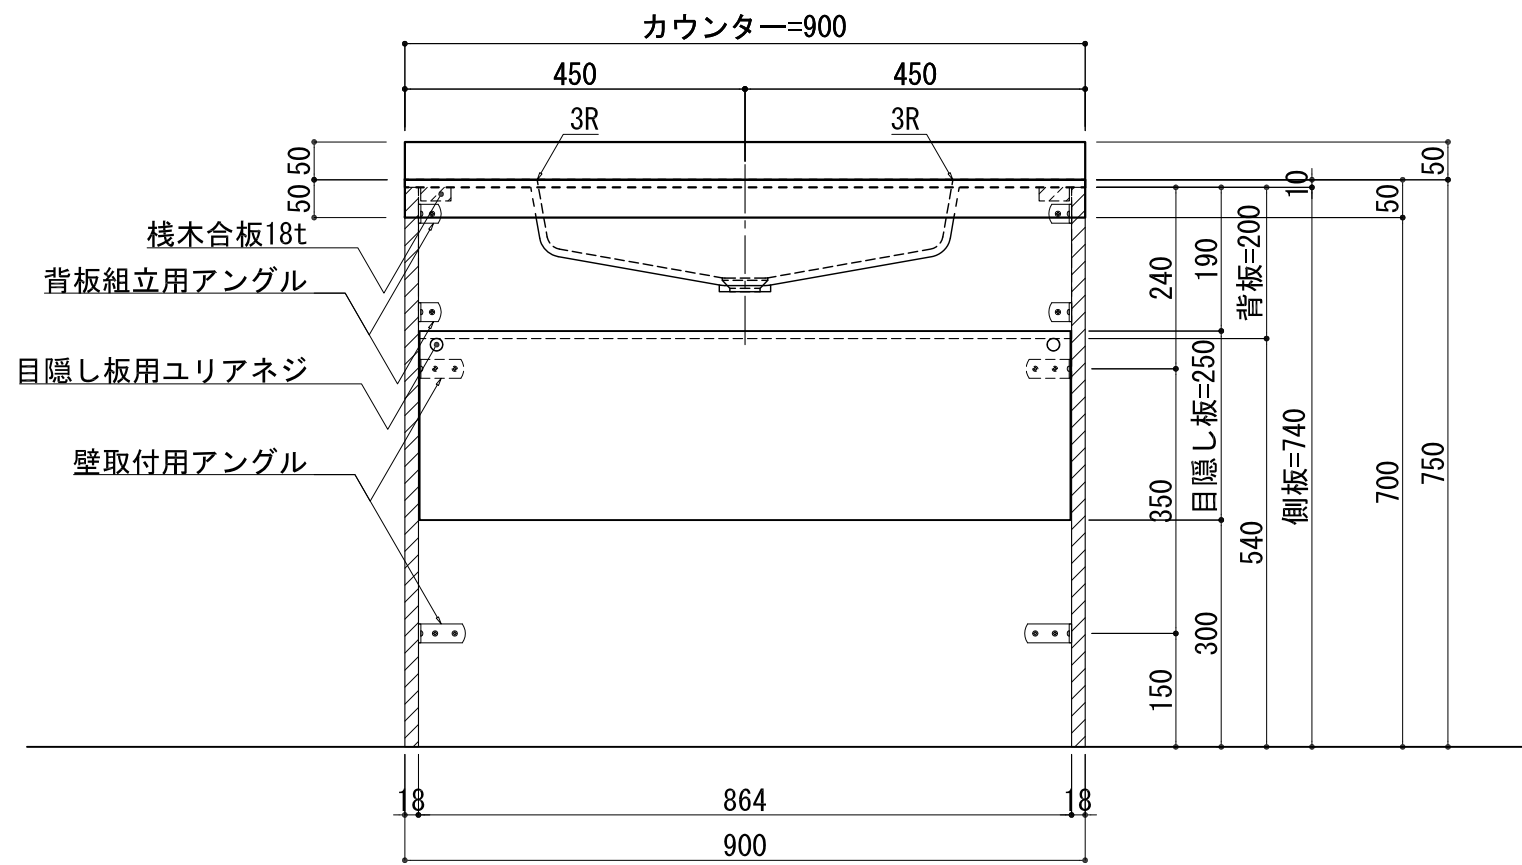

品名	
天板(カウンター)	クラレノーブルライト白系単色 10t
天板裏貼り材	***
洗面器(ボウル)	クラレノーブルライト白系単色 10t
水栓金具	***
排水金具	***

BHS-112A

品名	
天板(カウンター)	クラレノーブルライト白系単色 10t
天板裏貼り材	合板18t桧木
洗面器(ボウル)	クラレノーブルライト白系単色 10t
ブラケット	L-500×270 ホワイト色
水栓金具	***
排水金具	***

BHS-112A ブラケット取付

品名	
天板(カウンター)	クラレノーブルライト白系単色 10t
天板裏貼り材	合板18t桧木
洗面器(ボウル)	クラレノーブルライト白系単色 10t
水栓金具	***
排水金具	***
側板	化粧パーティクルボード t=18mm 色:ホワイト
背板	化粧パーティクルボード t=18mm 色:ホワイト
目隠し板	化粧パーティクルボード t=18mm 色:ホワイト

BHS-112A 下台

品名	
天板(カウンター)	クラレノーブルライト白系単色 10t
天板裏貼り材	***
洗面器(ボウル)	クラレノーブルライト白系単色 10t
オーバーフロー	樹脂ホース付
水栓金具	***
排水金具	***

BHS-112A オーバーフロー付き

品名	
天板(カウンター)	クラレノーブルライト白系単色 10t
天板裏貼り材	合板18t桧木
洗面器(ボウル)	クラレノーブルライト白系単色 10t
オーバーフロー	樹脂ホース付
ブラケット	L-500×270 ホワイト色
水栓金具	***
排水金具	***