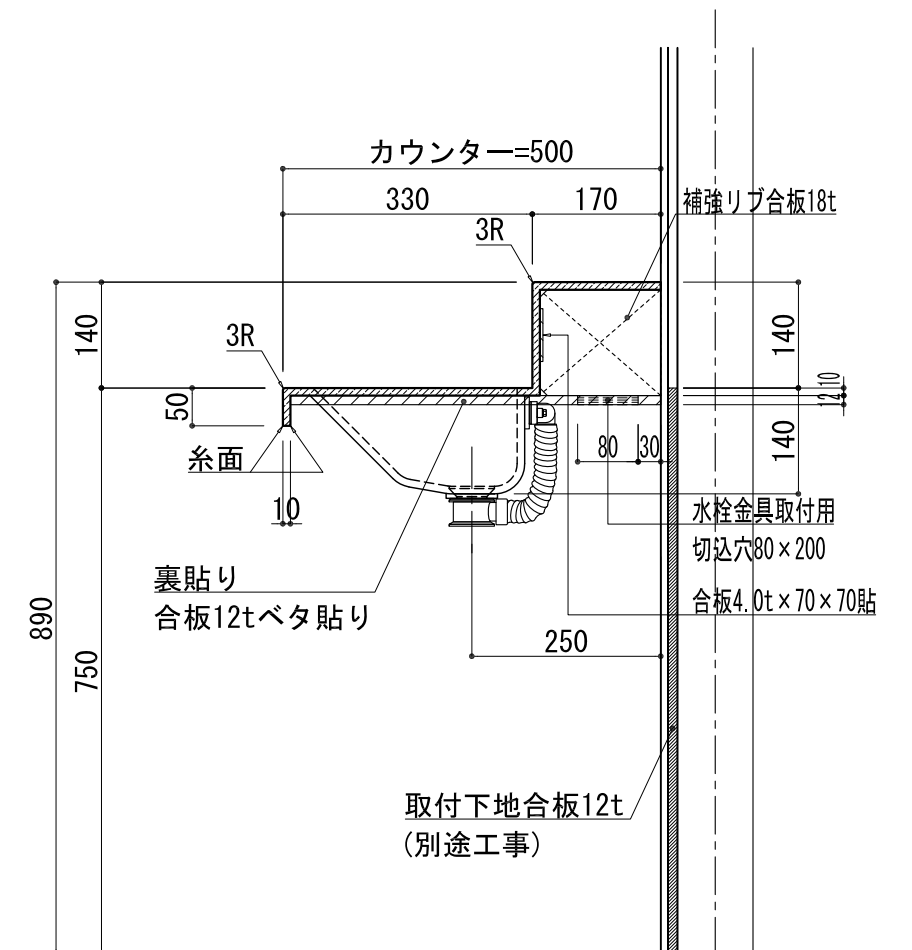

品名	
天板(カウンター)	クラレノーブルライト白系単色 10t
天板裏貼り材	合板12t
補強リブ材	合板18t
洗面器(ボウル)	クラレノーブルライト白系単色 10t
水栓金具	***
排水金具	***

BHS-111L リブタイプ

品名	
天板(カウンター)	クラレノーブルライト白系単色 10t
天板裏貼り材	合板18t桧木
ライニング部裏貼り材	合板12t
洗面器(ボウル)	クラレノーブルライト白系単色 10t
ブラケット	L-400×240 ホワイト色
水栓金具	***
排水金具	***

BHS-111L ブラケット取付

品名	
天板(カウンター)	クラレノーブルライト白系単色 10t
天板裏貼り材	合板12t
補強リブ材	合板18t
洗面器(ボウル)	クラレノーブルライト白系単色 10t
オーバーフロー	樹脂ホース付
水栓金具	***
排水金具	***

BHS-111L オーバーフロー付き リブタイプ

品名	
天板(カウンター)	クラレノーブルライト白系単色 10t
天板裏貼り材	合板18t桧木
ライニング部裏貼り材	合板12t
洗面器(ボウル)	クラレノーブルライト白系単色 10t
オーバーフロー	樹脂ホース付
ブラケット	L-400×240 ホワイト色
水栓金具	***
排水金具	***

BHS-111L オーバーフロー付きブラケット取付

品名	
天板(カウンター)	クラレノーブルライト白系単色 10t
天板裏貼り材	合板18t桧木
ライニング部裏貼り材	合板12t
洗面器(ボウル)	クラレノーブルライト白系単色 10t
オーバーフロー	樹脂ホース付
ブラケット	L-400×240 ホワイト色
水栓金具	***
排水金具	***

BHS-111L オーバーフロー付きブラケット取付