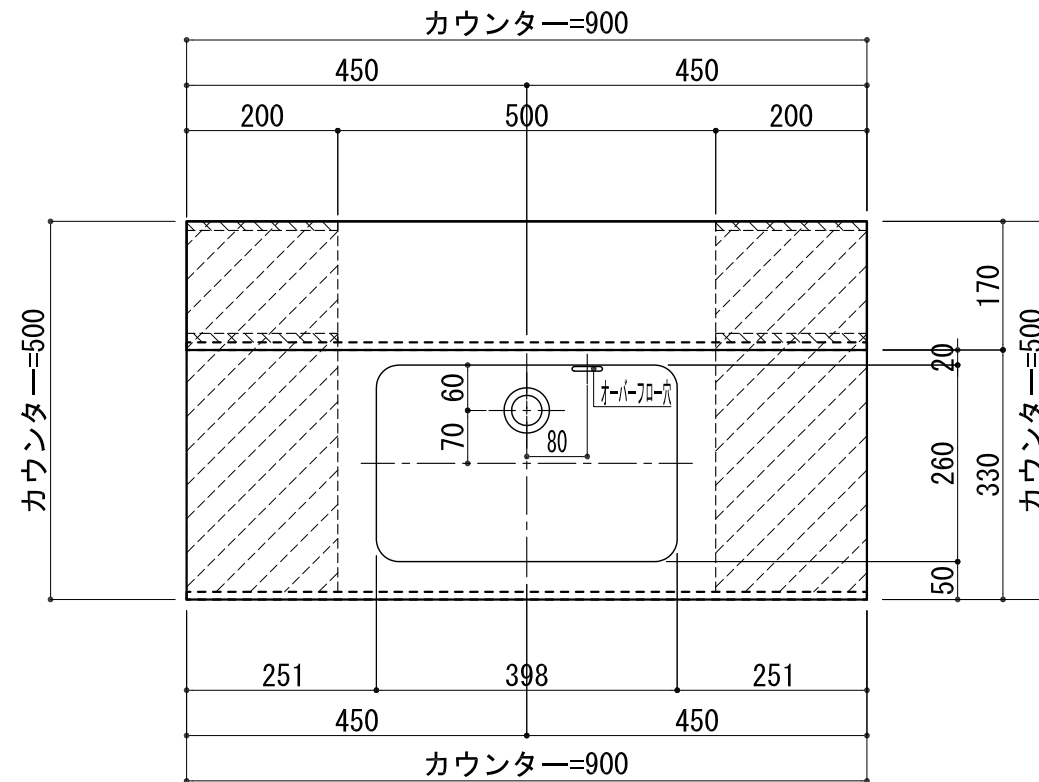

品名	
天板(カウンター)	クラレノーブルライト白系単色 10t
天板裏貼り材	合板12t
補強リブ材	合板18t
洗面器(ボウル)	クラレノーブルライト白系単色 10t
水栓金具	***
排水金具	***

BHS-111L リブタイプ

品名	
天板(カウンター)	クラレノーブルライト白系単色 10t
天板裏貼り材	合板18t桧木
ライニング部裏貼り材	合板12t
洗面器(ボウル)	クラレノーブルライト白系単色 10t
ブラケット	L-400×240 ホワイト色
水栓金具	***
排水金具	***

BHS-111L ブラケット取付

品名	
天板(カウンター)	クラレノーブルライト白系単色 10t
天板裏貼り材	合板12t
補強リブ材	合板18t
洗面器(ボウル)	クラレノーブルライト白系単色 10t
オーバーフロー	樹脂ホース付
水栓金具	***
排水金具	***

BHS-111L オーバーフロー付き リブタイプ

品名	
天板(カウンター)	クラレノーブルライト白系単色 10t
天板裏貼り材	合板18t桧木
ライニング部裏貼り材	合板12t
洗面器(ボウル)	クラレノーブルライト白系単色 10t
オーバーフロー	樹脂ホース付
ブラケット	L-400×240 ホワイト色
水栓金具	***
排水金具	***

BHS-111L オーバーフロー付きブラケット取付

品名	
天板(カウンター)	クラレノーブルライト白系単色 10t
天板裏貼り材	合板18t桧木
ライニング部裏貼り材	合板12t
洗面器(ボウル)	クラレノーブルライト白系単色 10t
オーバーフロー	樹脂ホース付
ブラケット	L-400×240 ホワイト色
水栓金具	***
排水金具	***

BHS-111L オーバーフロー付きブラケット取付