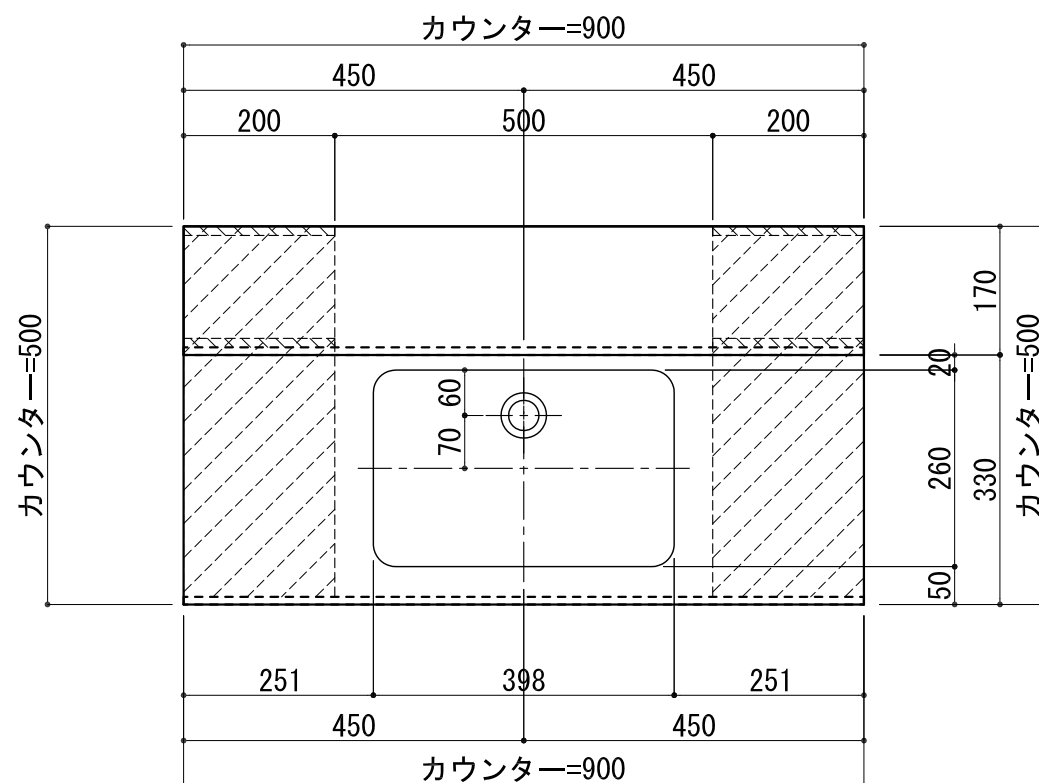

品名	
天板(カウンター)	クラレノーブルライト白系単色 10t
天板裏貼り材	合板12t
補強リブ材	合板18t
洗面器(ボウル)	クラレノーブルライト白系単色 10t
水栓金具	***
排水金具	***

BHS-111L リブタイプ

品名	
天板(カウンター)	クラレノーブルライト白系単色 10t
天板裏貼り材	合板18t桧木
ライニング部裏貼り材	合板12t
洗面器(ボウル)	クラレノーブルライト白系単色 10t
ブラケット	L-400×240 ホワイト色
水栓金具	***
排水金具	***

BHS-111L ブラケット取付

品名	
天板(カウンター)	クラレノーブルライト白系単色 10t
天板裏貼り材	合板12t
補強リブ材	合板18t
洗面器(ボウル)	クラレノーブルライト白系単色 10t
オーバーフロー	樹脂ホース付
水栓金具	***
排水金具	***

BHS-111L オーバーフロー付き リブタイプ

品名	
天板(カウンター)	クラレノーブルライト白系単色 10t
天板裏貼り材	合板18t桧木
ライニング部裏貼り材	合板12t
洗面器(ボウル)	クラレノーブルライト白系単色 10t
オーバーフロー	樹脂ホース付
ブラケット	L-400×240 ホワイト色
水栓金具	***
排水金具	***

BHS-111L オーバーフロー付きブラケット取付

品名	
天板(カウンター)	クラレノーブルライト白系単色 10t
天板裏貼り材	合板18t桧木
ライニング部裏貼り材	合板12t
洗面器(ボウル)	クラレノーブルライト白系単色 10t
オーバーフロー	樹脂ホース付
ブラケット	L-400×240 ホワイト色
水栓金具	***
排水金具	***

BHS-111L オーバーフロー付きブラケット取付