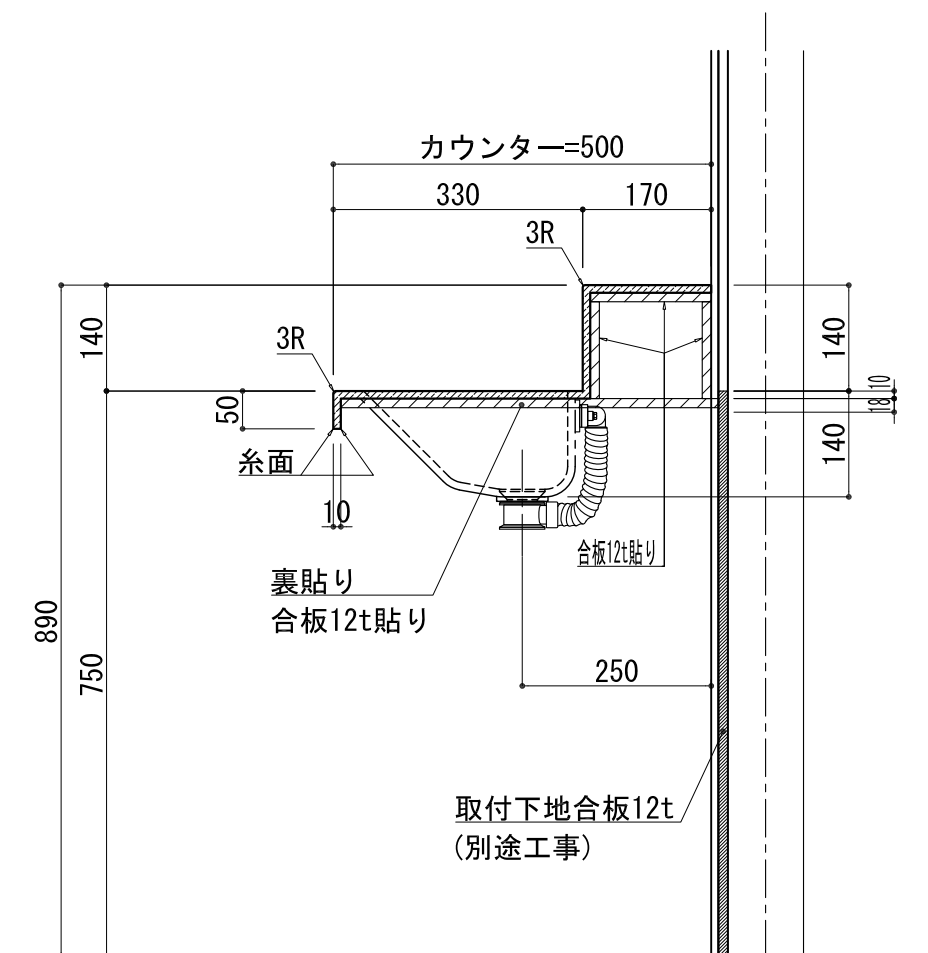

品名	
天板(カウンター)	クラレノーブルライト白系単色 10t
天板裏貼り材	合板12t
補強リブ材	合板18t
洗面器(ボウル)	クラレノーブルライト白系単色 10t
水栓金具	***
排水金具	***

BHS-111L リブタイプ

品名	
天板(カウンター)	クラレノーブルライト白系単色 10t
天板裏貼り材	合板18t桧木
ライニング部裏貼り材	合板12t
洗面器(ボウル)	クラレノーブルライト白系単色 10t
ブラケット	L-400×240 ホワイト色
水栓金具	***
排水金具	***

BHS-111L ブラケット取付

品名	
天板(カウンター)	クラレノーブルライト白系単色 10t
天板裏貼り材	合板12t
補強リブ材	合板18t
洗面器(ボウル)	クラレノーブルライト白系単色 10t
オーバーフロー	樹脂ホース付
水栓金具	***
排水金具	***

BHS-111L オーバーフロー付き リブタイプ

品名	
天板(カウンター)	クラレノーブルライト白系単色 10t
天板裏貼り材	合板18t桧木
ライニング部裏貼り材	合板12t
洗面器(ボウル)	クラレノーブルライト白系単色 10t
オーバーフロー	樹脂ホース付
ブラケット	L-400×240 ホワイト色
水栓金具	***
排水金具	***

BHS-111L オーバーフロー付きブラケット取付

品名	
天板(カウンター)	クラレノーブルライト白系単色 10t
天板裏貼り材	合板18t桧木
ライニング部裏貼り材	合板12t
洗面器(ボウル)	クラレノーブルライト白系単色 10t
オーバーフロー	樹脂ホース付
ブラケット	L-400×240 ホワイト色
水栓金具	***
排水金具	***

BHS-111L オーバーフロー付きブラケット取付