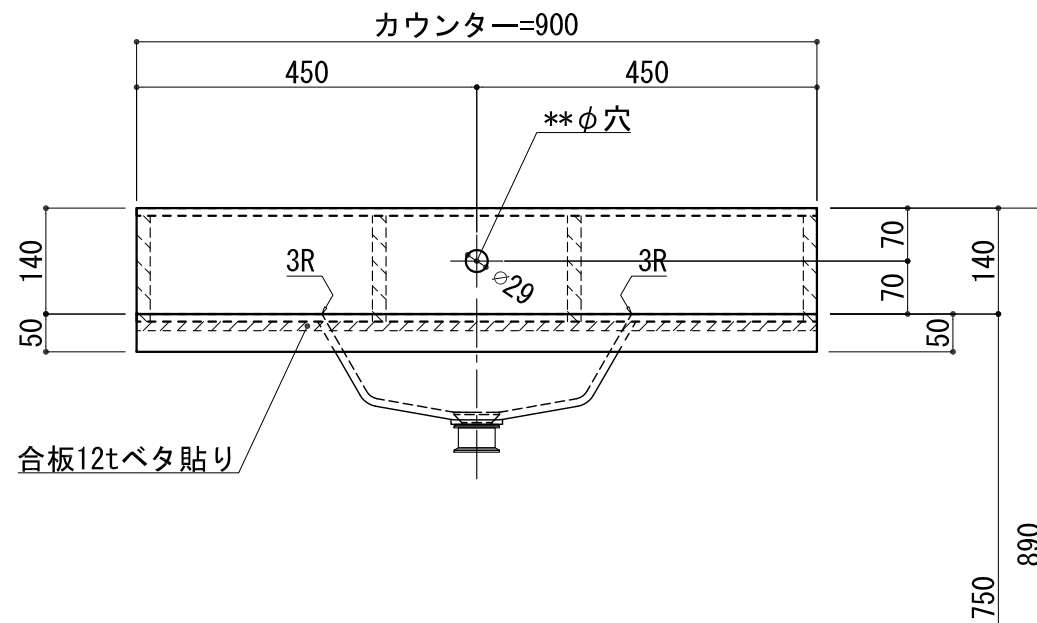

品名	
天板(カウンター)	クラレノーブルライト白系単色 10t
天板裏貼り材	合板12t
補強リブ材	合板18t
洗面器(ボウル)	クラレノーブルライト白系単色 10t
水栓金具	***
排水金具	***

BHS-111L リブタイプ

品名	
天板(カウンター)	クラレノーブルライト白系単色 10t
天板裏貼り材	合板18t桧木
ライニング部裏貼り材	合板12t
洗面器(ボウル)	クラレノーブルライト白系単色 10t
ブラケット	L-400×240 ホワイト色
水栓金具	***
排水金具	***

BHS-111L ブラケット取付

品名	
天板(カウンター)	クラレノーブルライト白系単色 10t
天板裏貼り材	合板12t
補強リブ材	合板18t
洗面器(ボウル)	クラレノーブルライト白系単色 10t
オーバーフロー	樹脂ホース付
水栓金具	***
排水金具	***

BHS-111L オーバーフロー付き リブタイプ

品名	
天板(カウンター)	クラレノーブルライト白系単色 10t
天板裏貼り材	合板18t桧木
ライニング部裏貼り材	合板12t
洗面器(ボウル)	クラレノーブルライト白系単色 10t
オーバーフロー	樹脂ホース付
ブラケット	L-400×240 ホワイト色
水栓金具	***
排水金具	***

BHS-111L オーバーフロー付きブラケット取付

品名	
天板(カウンター)	クラレノーブルライト白系単色 10t
天板裏貼り材	合板18t桧木
ライニング部裏貼り材	合板12t
洗面器(ボウル)	クラレノーブルライト白系単色 10t
オーバーフロー	樹脂ホース付
ブラケット	L-400×240 ホワイト色
水栓金具	***
排水金具	***

BHS-111L オーバーフロー付きブラケット取付