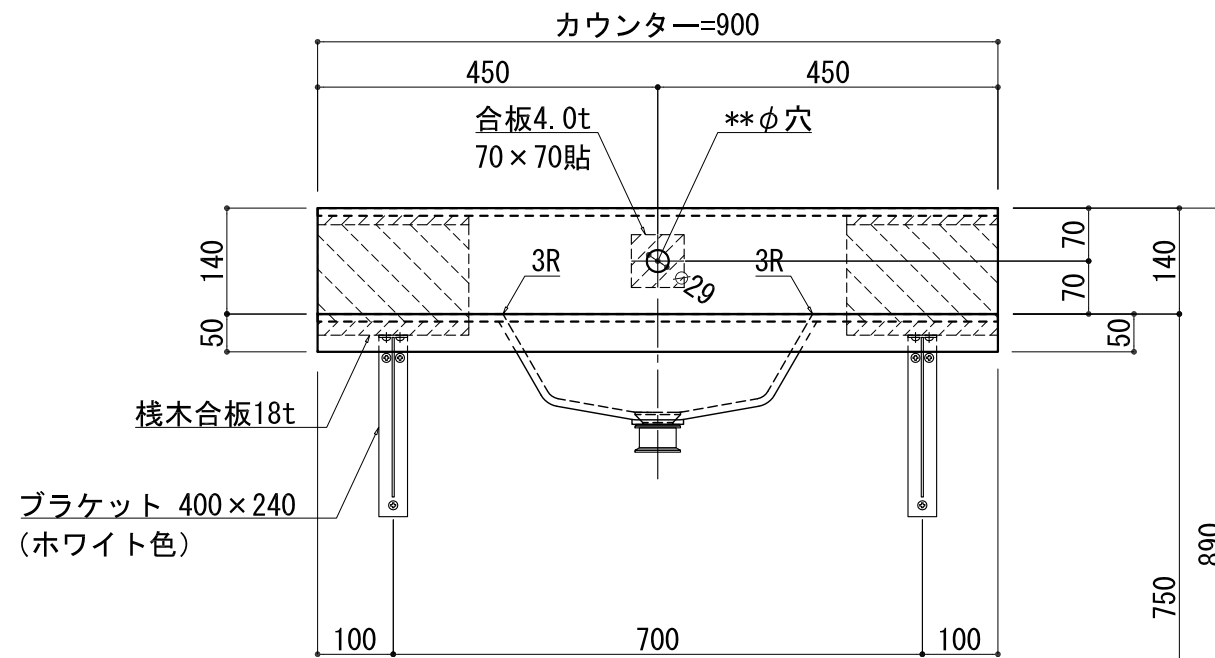

品名	
天板(カウンター)	クラレノーブルライト白系単色 10t
天板裏貼り材	合板12t
補強リブ材	合板18t
洗面器(ボウル)	クラレノーブルライト白系単色 10t
水栓金具	***
排水金具	***

BHS-111L リブタイプ

品名	
天板(カウンター)	クラレノーブルライト白系単色 10t
天板裏貼り材	合板18t桧木
ライニング部裏貼り材	合板12t
洗面器(ボウル)	クラレノーブルライト白系単色 10t
ブラケット	L-400×240 ホワイト色
水栓金具	***
排水金具	***

BHS-111L ブラケット取付

品名	
天板(カウンター)	クラレノーブルライト白系単色 10t
天板裏貼り材	合板12t
補強リブ材	合板18t
洗面器(ボウル)	クラレノーブルライト白系単色 10t
オーバーフロー	樹脂ホース付
水栓金具	***
排水金具	***

BHS-111L オーバーフロー付き リブタイプ

品名	
天板(カウンター)	クラレノーブルライト白系単色 10t
天板裏貼り材	合板18t桧木
ライニング部裏貼り材	合板12t
洗面器(ボウル)	クラレノーブルライト白系単色 10t
オーバーフロー	樹脂ホース付
ブラケット	L-400×240 ホワイト色
水栓金具	***
排水金具	***

BHS-111L オーバーフロー付きブラケット取付

品名	
天板(カウンター)	クラレノーブルライト白系単色 10t
天板裏貼り材	合板18t桧木
ライニング部裏貼り材	合板12t
洗面器(ボウル)	クラレノーブルライト白系単色 10t
オーバーフロー	樹脂ホース付
ブラケット	L-400×240 ホワイト色
水栓金具	***
排水金具	***

BHS-111L オーバーフロー付きブラケット取付