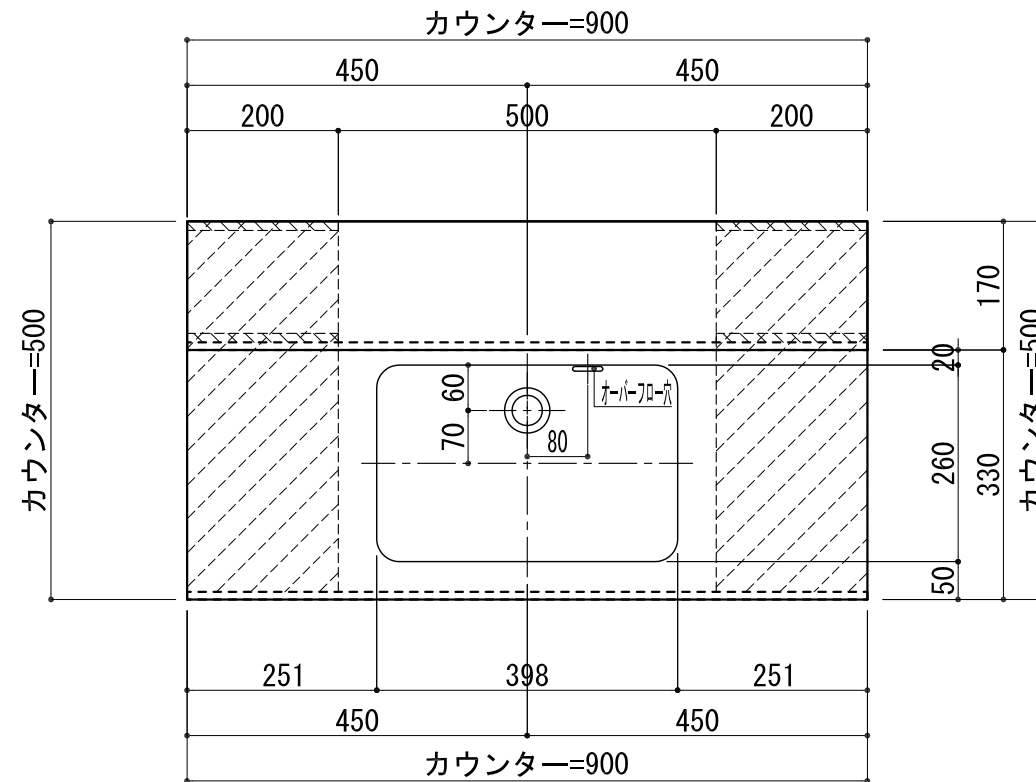

品名	
天板(カウンター)	クラレノーブルライト白系単色 10t
天板裏貼り材	合板12t
補強リブ材	合板18t
洗面器(ボウル)	クラレノーブルライト白系単色 10t
水栓金具	***
排水金具	***

BHS-111L リブタイプ

品名	
天板(カウンター)	クラレノーブルライト白系単色 10t
天板裏貼り材	合板18t桧木
ライニング部裏貼り材	合板12t
洗面器(ボウル)	クラレノーブルライト白系単色 10t
ブラケット	L-400×240 ホワイト色
水栓金具	***
排水金具	***

BHS-111L ブラケット取付

品名	
天板(カウンター)	クラレノーブルライト白系単色 10t
天板裏貼り材	合板12t
補強リブ材	合板18t
洗面器(ボウル)	クラレノーブルライト白系単色 10t
オーバーフロー	樹脂ホース付
水栓金具	***
排水金具	***

BHS-111L オーバーフロー付き リブタイプ

品名	
天板(カウンター)	クラレノーブルライト白系単色 10t
天板裏貼り材	合板18t桧木
ライニング部裏貼り材	合板12t
洗面器(ボウル)	クラレノーブルライト白系単色 10t
オーバーフロー	樹脂ホース付
ブラケット	L-400×240 ホワイト色
水栓金具	***
排水金具	***

BHS-111L オーバーフロー付きブラケット取付

品名	
天板(カウンター)	クラレノーブルライト白系単色 10t
天板裏貼り材	合板18t桧木
ライニング部裏貼り材	合板12t
洗面器(ボウル)	クラレノーブルライト白系単色 10t
オーバーフロー	樹脂ホース付
ブラケット	L-400×240 ホワイト色
水栓金具	***
排水金具	***

BHS-111L オーバーフロー付きブラケット取付