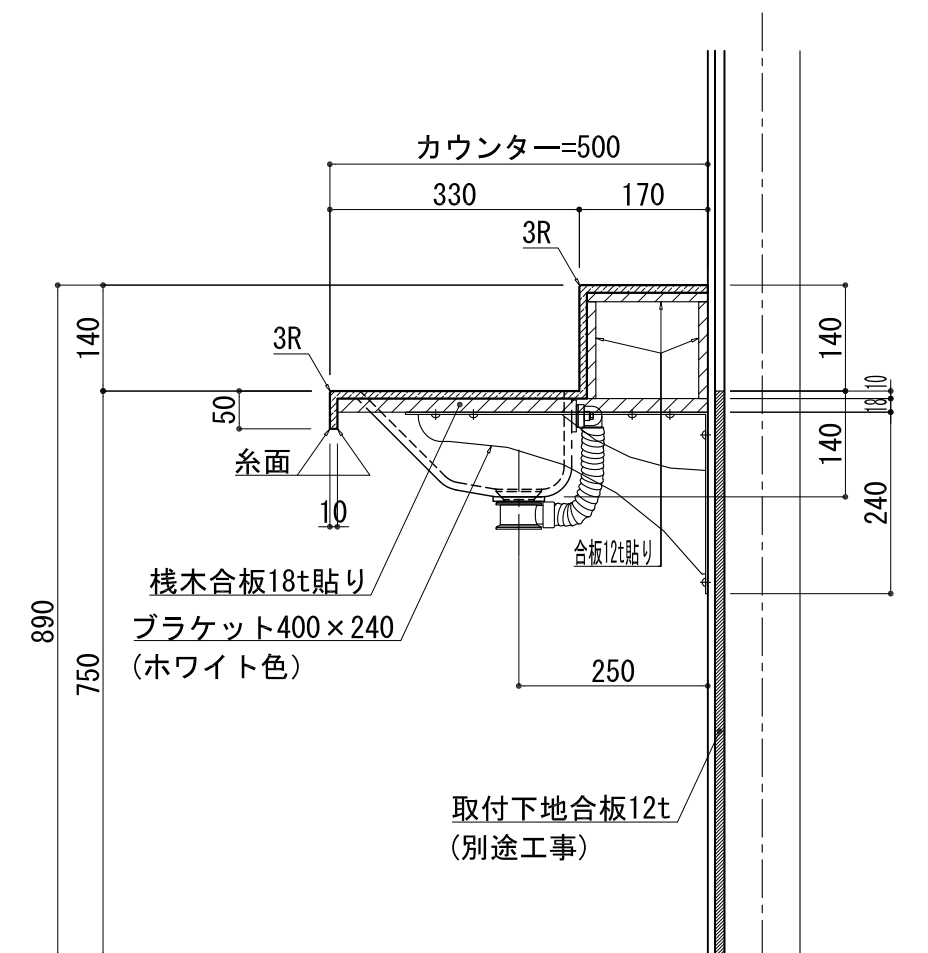

品名	
天板(カウンター)	クラレノーブルライト白系単色 10t
天板裏貼り材	合板12t
補強リブ材	合板18t
洗面器(ボウル)	クラレノーブルライト白系単色 10t
水栓金具	***
排水金具	***

BHS-111L リブタイプ

品名	
天板(カウンター)	クラレノーブルライト白系単色 10t
天板裏貼り材	合板18t桧木
ライニング部裏貼り材	合板12t
洗面器(ボウル)	クラレノーブルライト白系単色 10t
ブラケット	L-400×240 ホワイト色
水栓金具	***
排水金具	***

BHS-111L ブラケット取付

品名	
天板(カウンター)	クラレノーブルライト白系単色 10t
天板裏貼り材	合板12t
補強リブ材	合板18t
洗面器(ボウル)	クラレノーブルライト白系単色 10t
オーバーフロー	樹脂ホース付
水栓金具	***
排水金具	***

BHS-111L オーバーフロー付き リブタイプ

品名	
天板(カウンター)	クラレノーブルライト白系単色 10t
天板裏貼り材	合板18t桧木
ライニング部裏貼り材	合板12t
洗面器(ボウル)	クラレノーブルライト白系単色 10t
オーバーフロー	樹脂ホース付
ブラケット	L-400×240 ホワイト色
水栓金具	***
排水金具	***

BHS-111L オーバーフロー付きブラケット取付

品名	
天板(カウンター)	クラレノーブルライト白系単色 10t
天板裏貼り材	合板18t桧木
ライニング部裏貼り材	合板12t
洗面器(ボウル)	クラレノーブルライト白系単色 10t
オーバーフロー	樹脂ホース付
ブラケット	L-400×240 ホワイト色
水栓金具	***
排水金具	***

BHS-111L オーバーフロー付きブラケット取付