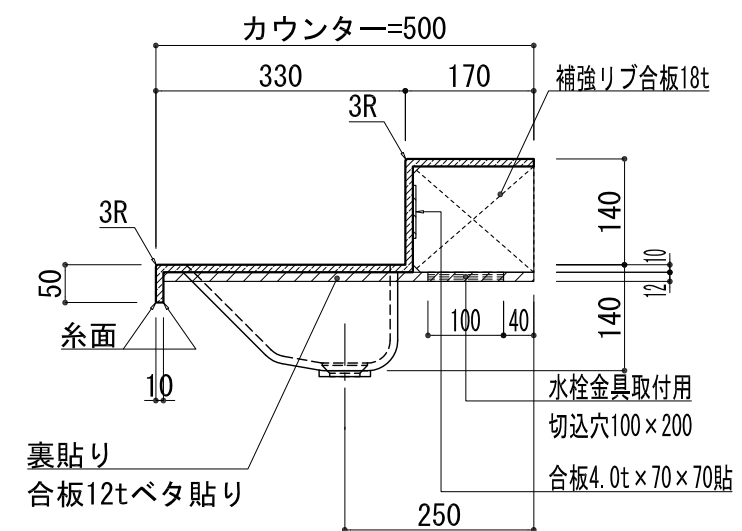

品名	
天板(カウンター)	クラレノーブルライト白系単色 10t
天板裏貼り材	合板12t
補強リブ材	合板18t
洗面器(ボウル)	クラレノーブルライト白系単色 10t
水栓金具	***
排水金具	***

BHS-111L リブタイプ

品名	
天板(カウンター)	クラレノーブルライト白系単色 10t
天板裏貼り材	合板18t桧木
ライニング部裏貼り材	合板12t
洗面器(ボウル)	クラレノーブルライト白系単色 10t
ブラケット	L-400×240 ホワイト色
水栓金具	***
排水金具	***

BHS-111L ブラケット取付

品名	
天板(カウンター)	クラレノーブルライト白系単色 10t
天板裏貼り材	合板12t
補強リブ材	合板18t
洗面器(ボウル)	クラレノーブルライト白系単色 10t
オーバーフロー	樹脂ホース付
水栓金具	***
排水金具	***

BHS-111L オーバーフロー付き リブタイプ

品名	
天板(カウンター)	クラレノーブルライト白系単色 10t
天板裏貼り材	合板18t桧木
ライニング部裏貼り材	合板12t
洗面器(ボウル)	クラレノーブルライト白系単色 10t
オーバーフロー	樹脂ホース付
ブラケット	L-400×240 ホワイト色
水栓金具	***
排水金具	***

BHS-111L オーバーフロー付きブラケット取付

品名	
天板(カウンター)	クラレノーブルライト白系単色 10t
天板裏貼り材	合板18t桧木
ライニング部裏貼り材	合板12t
洗面器(ボウル)	クラレノーブルライト白系単色 10t
オーバーフロー	樹脂ホース付
ブラケット	L-400×240 ホワイト色
水栓金具	***
排水金具	***

BHS-111L オーバーフロー付きブラケット取付