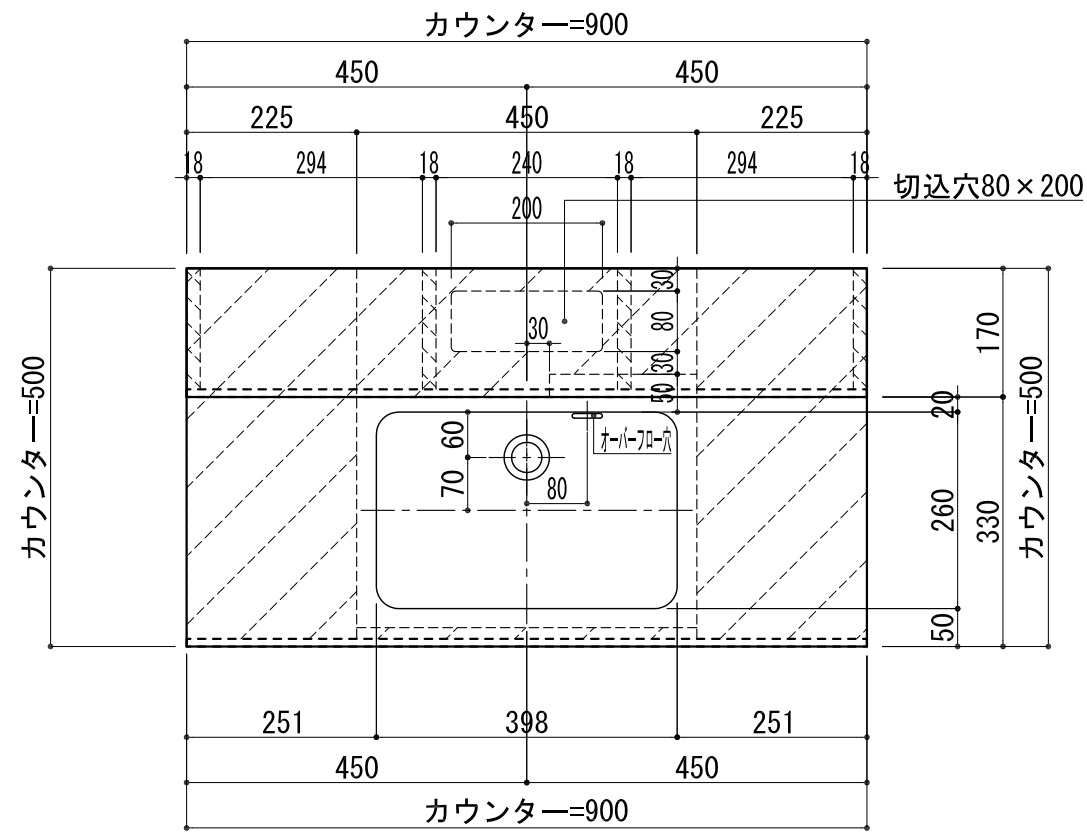

品名	
天板(カウンター)	クラレノーブルライト白系単色 10t
天板裏貼り材	合板12t
補強リブ材	合板18t
洗面器(ボウル)	クラレノーブルライト白系単色 10t
水栓金具	***
排水金具	***

BHS-111L リブタイプ

品名	
天板(カウンター)	クラレノーブルライト白系単色 10t
天板裏貼り材	合板18t桧木
ライニング部裏貼り材	合板12t
洗面器(ボウル)	クラレノーブルライト白系単色 10t
ブラケット	L-400×240 ホワイト色
水栓金具	***
排水金具	***

BHS-111L ブラケット取付

品名	
天板(カウンター)	クラレノーブルライト白系単色 10t
天板裏貼り材	合板12t
補強リブ材	合板18t
洗面器(ボウル)	クラレノーブルライト白系単色 10t
オーバーフロー	樹脂ホース付
水栓金具	***
排水金具	***

BHS-111L オーバーフロー付き リブタイプ

品名	
天板(カウンター)	クラレノーブルライト白系単色 10t
天板裏貼り材	合板18t桧木
ライニング部裏貼り材	合板12t
洗面器(ボウル)	クラレノーブルライト白系単色 10t
オーバーフロー	樹脂ホース付
ブラケット	L-400×240 ホワイト色
水栓金具	***
排水金具	***

BHS-111L オーバーフロー付きブラケット取付

品名	
天板(カウンター)	クラレノーブルライト白系単色 10t
天板裏貼り材	合板18t桧木
ライニング部裏貼り材	合板12t
洗面器(ボウル)	クラレノーブルライト白系単色 10t
オーバーフロー	樹脂ホース付
ブラケット	L-400×240 ホワイト色
水栓金具	***
排水金具	***

BHS-111L オーバーフロー付きブラケット取付