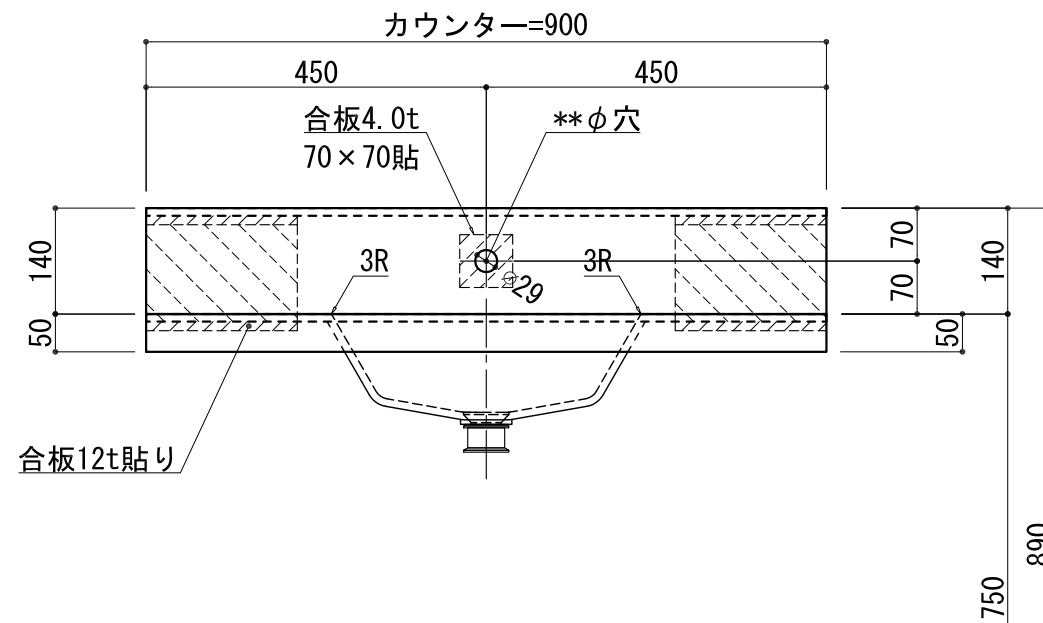

品名	
天板(カウンター)	クラレノーブルライト白系単色 10t
天板裏貼り材	合板12t
補強リブ材	合板18t
洗面器(ボウル)	クラレノーブルライト白系単色 10t
水栓金具	***
排水金具	***

BHS-111L リブタイプ

品名	
天板(カウンター)	クラレノーブルライト白系単色 10t
天板裏貼り材	合板18t桧木
ライニング部裏貼り材	合板12t
洗面器(ボウル)	クラレノーブルライト白系単色 10t
ブラケット	L-400×240 ホワイト色
水栓金具	***
排水金具	***

BHS-111L ブラケット取付

品名	
天板(カウンター)	クラレノーブルライト白系単色 10t
天板裏貼り材	合板12t
補強リブ材	合板18t
洗面器(ボウル)	クラレノーブルライト白系単色 10t
オーバーフロー	樹脂ホース付
水栓金具	***
排水金具	***

BHS-111L オーバーフロー付き リブタイプ

品名	
天板(カウンター)	クラレノーブルライト白系単色 10t
天板裏貼り材	合板18t桧木
ライニング部裏貼り材	合板12t
洗面器(ボウル)	クラレノーブルライト白系単色 10t
オーバーフロー	樹脂ホース付
ブラケット	L-400×240 ホワイト色
水栓金具	***
排水金具	***

BHS-111L オーバーフロー付きブラケット取付

品名	
天板(カウンター)	クラレノーブルライト白系単色 10t
天板裏貼り材	合板18t桧木
ライニング部裏貼り材	合板12t
洗面器(ボウル)	クラレノーブルライト白系単色 10t
オーバーフロー	樹脂ホース付
ブラケット	L-400×240 ホワイト色
水栓金具	***
排水金具	***

BHS-111L オーバーフロー付きブラケット取付