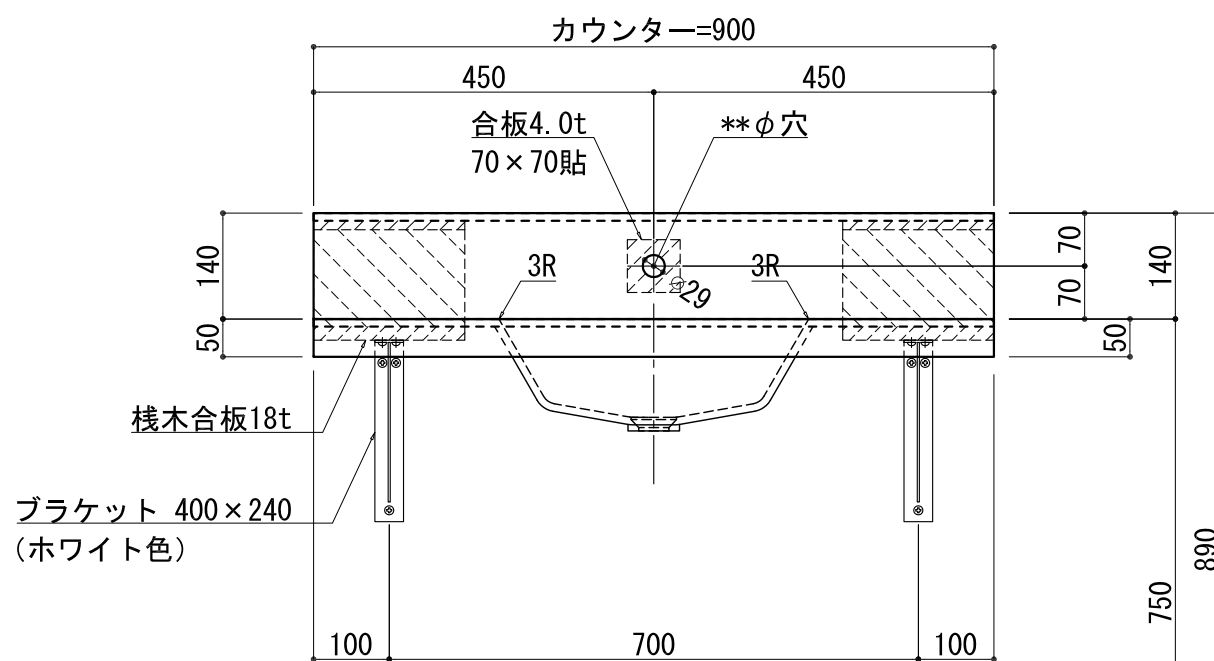

品名	
天板(カウンター)	クラレノーブルライト白系単色 10t
天板裏貼り材	合板12t
補強リブ材	合板18t
洗面器(ボウル)	クラレノーブルライト白系単色 10t
水栓金具	***
排水金具	***

BHS-111L リブタイプ

品名	
天板(カウンター)	クラレノーブルライト白系単色 10t
天板裏貼り材	合板18t桧木
ライニング部裏貼り材	合板12t
洗面器(ボウル)	クラレノーブルライト白系単色 10t
ブラケット	L-400×240 ホワイト色
水栓金具	***
排水金具	***

BHS-111L ブラケット取付

品名	
天板(カウンター)	クラレノーブルライト白系単色 10t
天板裏貼り材	合板12t
補強リブ材	合板18t
洗面器(ボウル)	クラレノーブルライト白系単色 10t
オーバーフロー	樹脂ホース付
水栓金具	***
排水金具	***

BHS-111L オーバーフロー付き リブタイプ

品名	
天板(カウンター)	クラレノーブルライト白系単色 10t
天板裏貼り材	合板18t桧木
ライニング部裏貼り材	合板12t
洗面器(ボウル)	クラレノーブルライト白系単色 10t
オーバーフロー	樹脂ホース付
ブラケット	L-400×240 ホワイト色
水栓金具	***
排水金具	***

BHS-111L オーバーフロー付きブラケット取付

品名	
天板(カウンター)	クラレノーブルライト白系単色 10t
天板裏貼り材	合板18t桧木
ライニング部裏貼り材	合板12t
洗面器(ボウル)	クラレノーブルライト白系単色 10t
オーバーフロー	樹脂ホース付
ブラケット	L-400×240 ホワイト色
水栓金具	***
排水金具	***

BHS-111L オーバーフロー付きブラケット取付