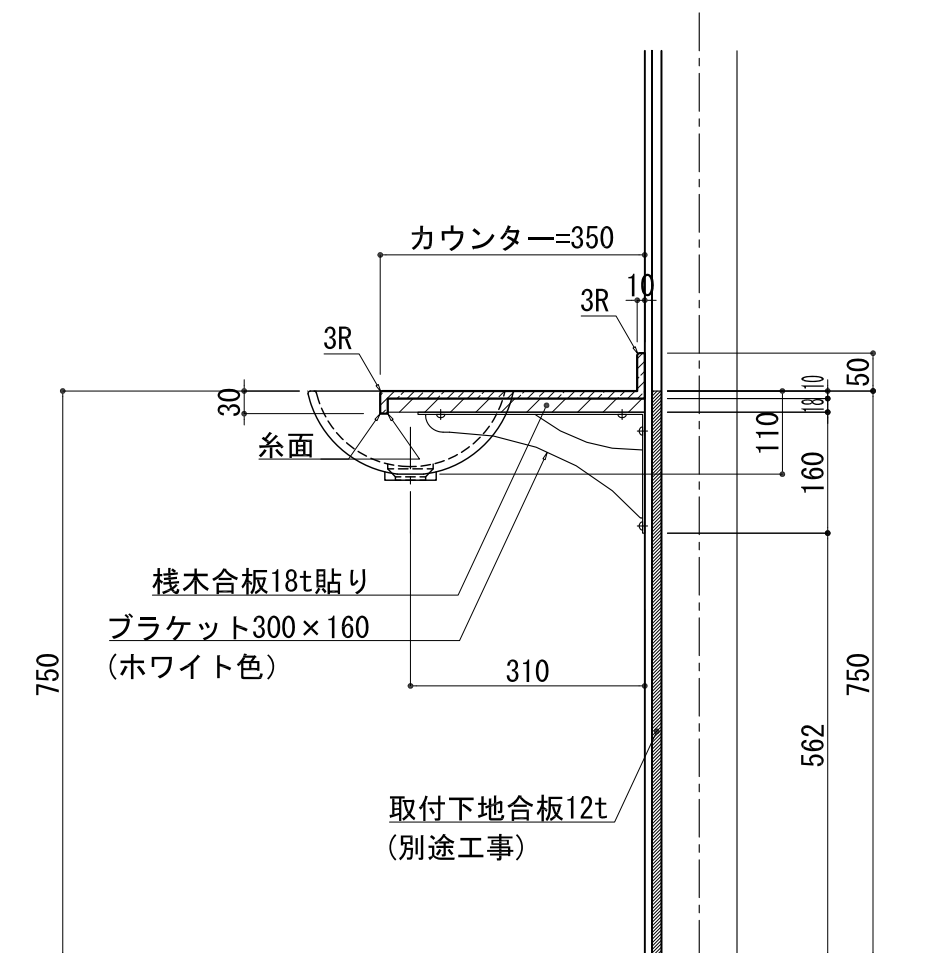

BHS-107B

品名	
天板(カウンター)	クラレノーブルライト白系単色 10t
天板裏貼り材	合板18t桧木
洗面器(ボウル)	クラレノーブルライト白系単色 10t
ブラケット	L-300×160 ホワイト色
水栓金具	***
排水金具	***

BHS-107B ブラケット取付

品名	
天板(カウンター)	クラレノーブルライト白系単色 10t
天板裏貼り材	合板18t桧木
洗面器(ボウル)	クラレノーブルライト白系単色 10t
水栓金具	***
排水金具	***
側板	化粧パーティクルボード t=18mm 色:ホワイト
背板	化粧パーティクルボード t=18mm 色:ホワイト

BHS-107B 下台

品名	
天板(カウンター)	クラレノーブルライト白系単色 10t
天板裏貼り材	***
洗面器(ボウル)	クラレノーブルライト白系単色 10t
オーバーフロー	樹脂ホース付
水栓金具	***
排水金具	***

BHS-107B オーバーフロー付き

品名	
天板(カウンター)	クラレノーブルライト白系単色 10t
天板裏貼り材	合板18t桧木
洗面器(ボウル)	クラレノーブルライト白系単色 10t
オーバーフロー	樹脂ホース付
ブラケット	L-300×160 ホワイト色
水栓金具	***
排水金具	***