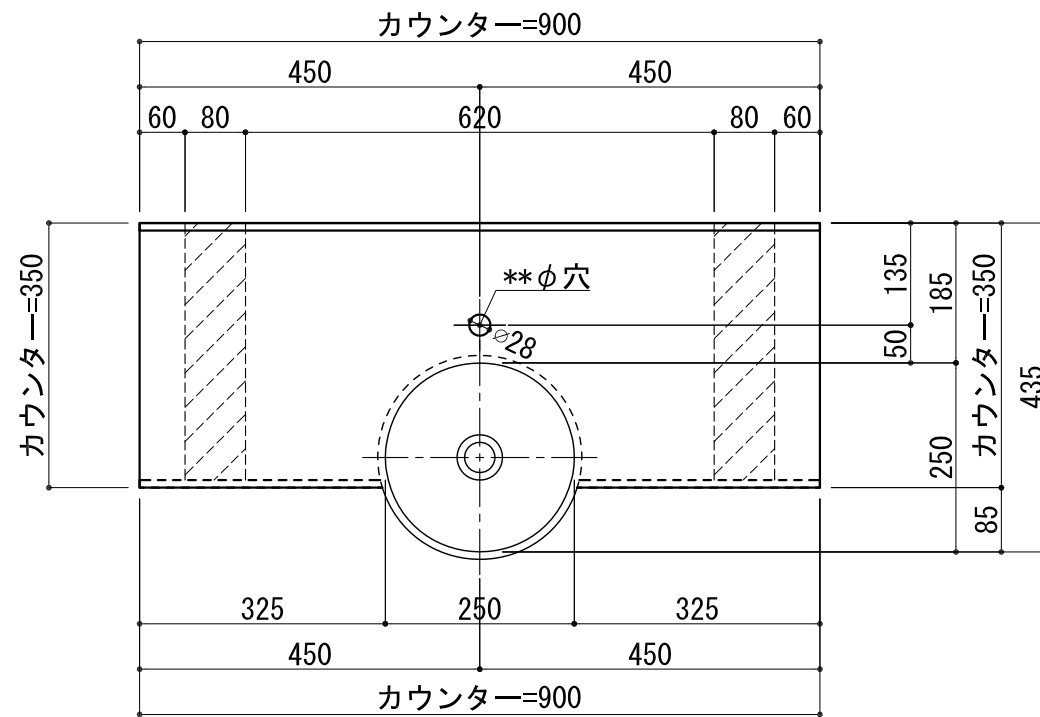

BHS-107B

品名	
天板(カウンター)	クラレノーブルライト白系単色 10t
天板裏貼り材	合板18t桧木
洗面器(ボウル)	クラレノーブルライト白系単色 10t
ブラケット	L-300×160 ホワイト色
水栓金具	***
排水金具	***

BHS-107B ブラケット取付

品名	
天板(カウンター)	クラレノーブルライト白系単色 10t
天板裏貼り材	合板18t桧木
洗面器(ボウル)	クラレノーブルライト白系単色 10t
水栓金具	***
排水金具	***
側板	化粧パーティクルボード t=18mm 色:ホワイト
背板	化粧パーティクルボード t=18mm 色:ホワイト

BHS-107B 下台

品名	
天板(カウンター)	クラレノーブルライト白系単色 10t
天板裏貼り材	***
洗面器(ボウル)	クラレノーブルライト白系単色 10t
オーバーフロー	樹脂ホース付
水栓金具	***
排水金具	***

BHS-107B オーバーフロー付き

品名	
天板(カウンター)	クラレノーブルライト白系単色 10t
天板裏貼り材	合板18t桧木
洗面器(ボウル)	クラレノーブルライト白系単色 10t
オーバーフロー	樹脂ホース付
ブラケット	L-300×160 ホワイト色
水栓金具	***
排水金具	***