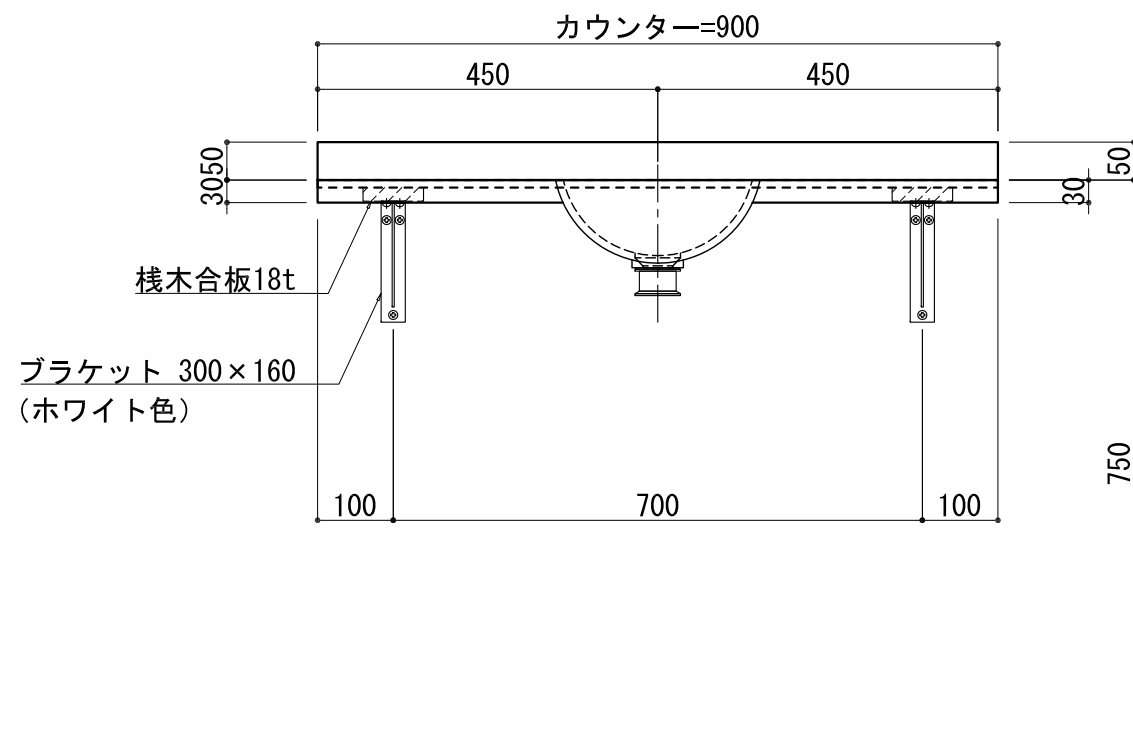

BHS-107B

品名	
天板(カウンター)	クラレノーブルライト白系単色 10t
天板裏貼り材	合板18t桧木
洗面器(ボウル)	クラレノーブルライト白系単色 10t
ブラケット	L-300×160 ホワイト色
水栓金具	***
排水金具	***

BHS-107B ブラケット取付

品名	
天板(カウンター)	クラレノーブルライト白系単色 10t
天板裏貼り材	合板18t桧木
洗面器(ボウル)	クラレノーブルライト白系単色 10t
水栓金具	***
排水金具	***
側板	化粧パーティクルボード t=18mm 色:ホワイト
背板	化粧パーティクルボード t=18mm 色:ホワイト

BHS-107B 下台

品名	
天板(カウンター)	クラレノーブルライト白系単色 10t
天板裏貼り材	***
洗面器(ボウル)	クラレノーブルライト白系単色 10t
オーバーフロー	樹脂ホース付
水栓金具	***
排水金具	***

BHS-107B オーバーフロー付き

品名	
天板(カウンター)	クラレノーブルライト白系単色 10t
天板裏貼り材	合板18t桧木
洗面器(ボウル)	クラレノーブルライト白系単色 10t
オーバーフロー	樹脂ホース付
ブラケット	L-300×160 ホワイト色
水栓金具	***
排水金具	***