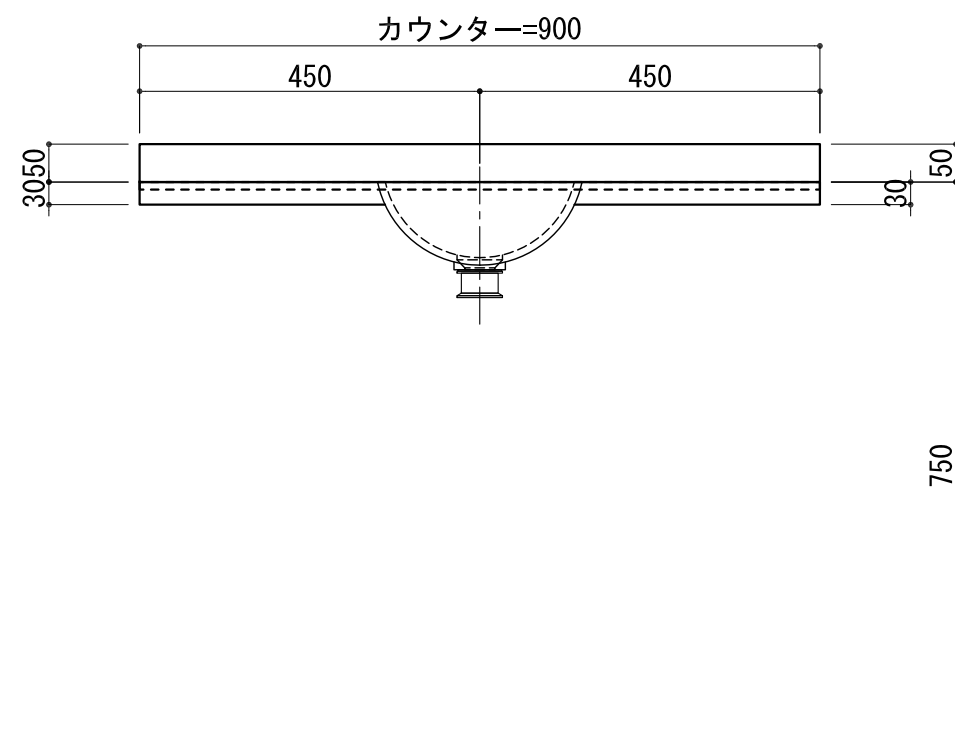

BHS-107B

品名	
天板(カウンター)	クラレノーブルライト白系単色 10t
天板裏貼り材	合板18t桧木
洗面器(ボウル)	クラレノーブルライト白系単色 10t
ブラケット	L-300×160 ホワイト色
水栓金具	***
排水金具	***

BHS-107B ブラケット取付

品名	
天板(カウンター)	クラレノーブルライト白系単色 10t
天板裏貼り材	合板18t桧木
洗面器(ボウル)	クラレノーブルライト白系単色 10t
水栓金具	***
排水金具	***
側板	化粧パーティクルボード t=18mm 色:ホワイト
背板	化粧パーティクルボード t=18mm 色:ホワイト

BHS-107B 下台

品名	
天板(カウンター)	クラレノーブルライト白系単色 10t
天板裏貼り材	***
洗面器(ボウル)	クラレノーブルライト白系単色 10t
オーバーフロー	樹脂ホース付
水栓金具	***
排水金具	***

BHS-107B オーバーフロー付き

品名	
天板(カウンター)	クラレノーブルライト白系単色 10t
天板裏貼り材	合板18t桧木
洗面器(ボウル)	クラレノーブルライト白系単色 10t
オーバーフロー	樹脂ホース付
ブラケット	L-300×160 ホワイト色
水栓金具	***
排水金具	***