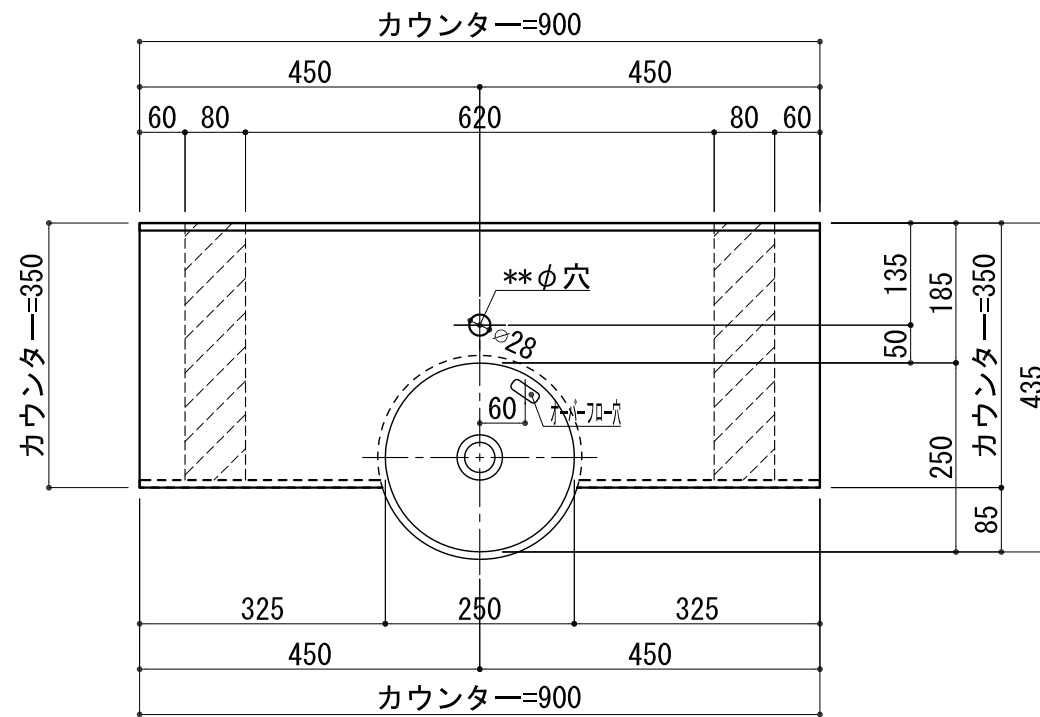

BHS-107B

品名	
天板(カウンター)	クラレノーブルライト白系単色 10t
天板裏貼り材	合板18t桧木
洗面器(ボウル)	クラレノーブルライト白系単色 10t
ブラケット	L-300×160 ホワイト色
水栓金具	***
排水金具	***

BHS-107B ブラケット取付

品名	
天板(カウンター)	クラレノーブルライト白系単色 10t
天板裏貼り材	合板18t桧木
洗面器(ボウル)	クラレノーブルライト白系単色 10t
水栓金具	***
排水金具	***
側板	化粧パーティクルボード t=18mm 色:ホワイト
背板	化粧パーティクルボード t=18mm 色:ホワイト

BHS-107B 下台

品名	
天板(カウンター)	クラレノーブルライト白系単色 10t
天板裏貼り材	***
洗面器(ボウル)	クラレノーブルライト白系単色 10t
オーバーフロー	樹脂ホース付
水栓金具	***
排水金具	***

BHS-107B オーバーフロー付き

品名	
天板(カウンター)	クラレノーブルライト白系単色 10t
天板裏貼り材	合板18t桧木
洗面器(ボウル)	クラレノーブルライト白系単色 10t
オーバーフロー	樹脂ホース付
ブラケット	L-300×160 ホワイト色
水栓金具	***
排水金具	***