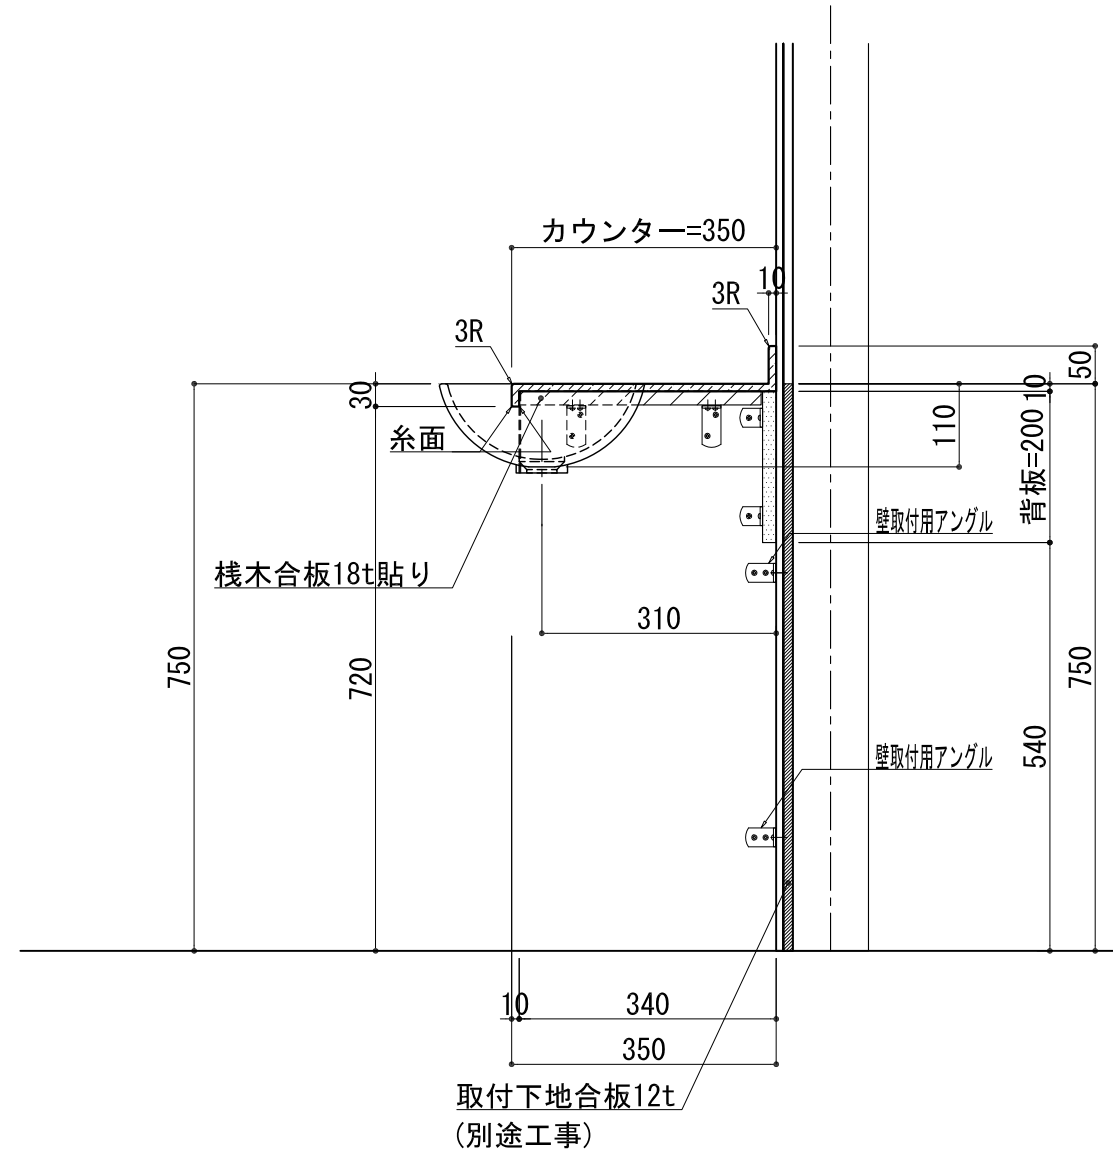

BHS-107B

品名	
天板(カウンター)	クラレノーブルライト白系単色 10t
天板裏貼り材	合板18t桧木
洗面器(ボウル)	クラレノーブルライト白系単色 10t
ブラケット	L-300×160 ホワイト色
水栓金具	***
排水金具	***

BHS-107B ブラケット取付

品名	
天板(カウンター)	クラレノーブルライト白系単色 10t
天板裏貼り材	合板18t桧木
洗面器(ボウル)	クラレノーブルライト白系単色 10t
水栓金具	***
排水金具	***
側板	化粧パーティクルボード t=18mm 色:ホワイト
背板	化粧パーティクルボード t=18mm 色:ホワイト

BHS-107B 下台

品名	
天板(カウンター)	クラレノーブルライト白系単色 10t
天板裏貼り材	***
洗面器(ボウル)	クラレノーブルライト白系単色 10t
オーバーフロー	樹脂ホース付
水栓金具	***
排水金具	***

BHS-107B オーバーフロー付き

品名	
天板(カウンター)	クラレノーブルライト白系単色 10t
天板裏貼り材	合板18t桧木
洗面器(ボウル)	クラレノーブルライト白系単色 10t
オーバーフロー	樹脂ホース付
ブラケット	L-300×160 ホワイト色
水栓金具	***
排水金具	***

BHS-107B オーバーフロー付きブラケット取付