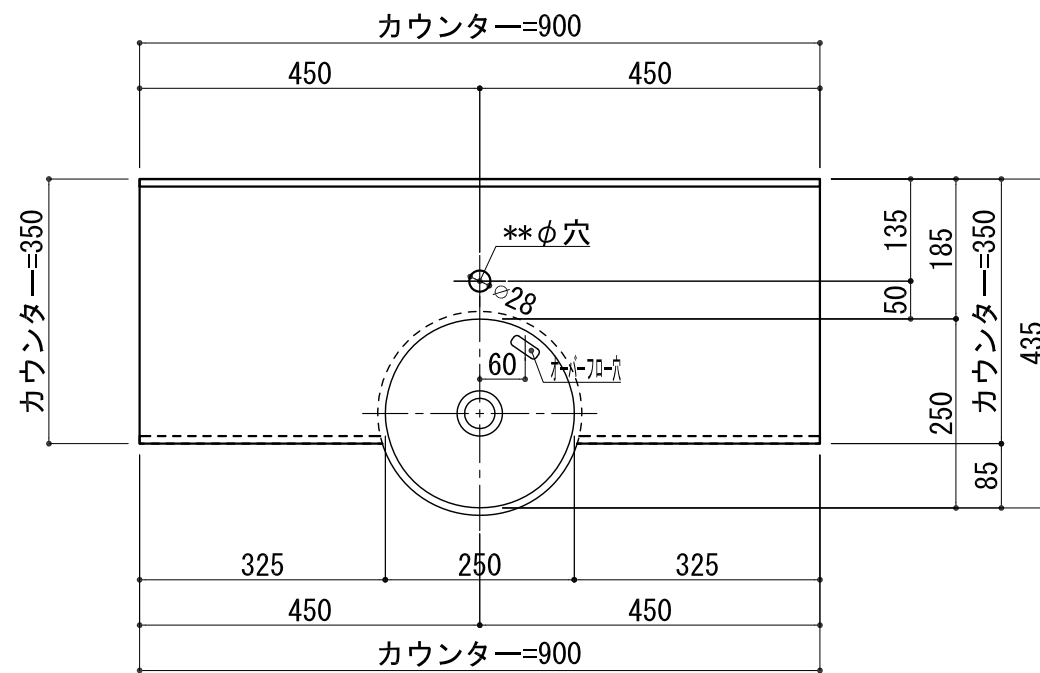

BHS-107B

品名	
天板(カウンター)	クラレノーブルライト白系単色 10t
天板裏貼り材	合板18t桧木
洗面器(ボウル)	クラレノーブルライト白系単色 10t
ブラケット	L-300×160 ホワイト色
水栓金具	***
排水金具	***

BHS-107B ブラケット取付

品名	
天板(カウンター)	クラレノーブルライト白系単色 10t
天板裏貼り材	合板18t桧木
洗面器(ボウル)	クラレノーブルライト白系単色 10t
水栓金具	***
排水金具	***
側板	化粧パーティクルボード t=18mm 色:ホワイト
背板	化粧パーティクルボード t=18mm 色:ホワイト

BHS-107B 下台

品名	
天板(カウンター)	クラレノーブルライト白系単色 10t
天板裏貼り材	***
洗面器(ボウル)	クラレノーブルライト白系単色 10t
オーバーフロー	樹脂ホース付
水栓金具	***
排水金具	***

BHS-107B オーバーフロー付き

品名	
天板(カウンター)	クラレノーブルライト白系単色 10t
天板裏貼り材	合板18t桧木
洗面器(ボウル)	クラレノーブルライト白系単色 10t
オーバーフロー	樹脂ホース付
ブラケット	L-300×160 ホワイト色
水栓金具	***
排水金具	***