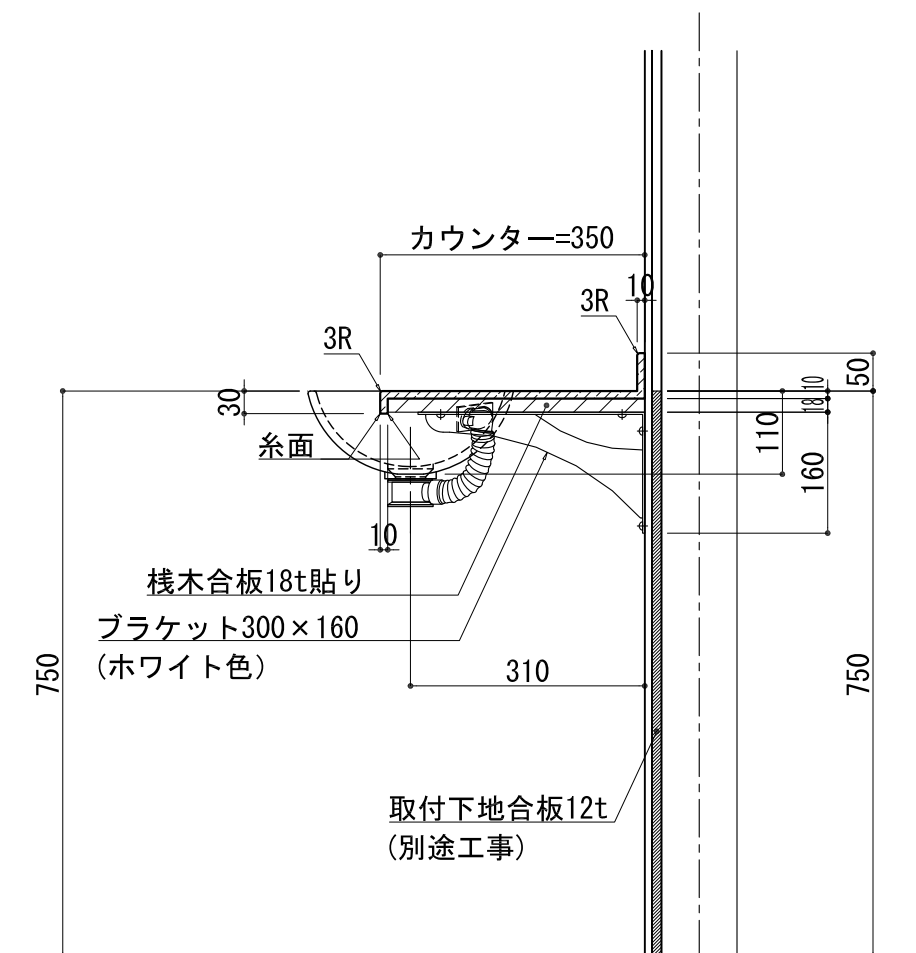

BHS-107B

品名	
天板(カウンター)	クラレノーブルライト白系単色 10t
天板裏貼り材	合板18t桧木
洗面器(ボウル)	クラレノーブルライト白系単色 10t
ブラケット	L-300×160 ホワイト色
水栓金具	***
排水金具	***

BHS-107B ブラケット取付

品名	
天板(カウンター)	クラレノーブルライト白系単色 10t
天板裏貼り材	合板18t桧木
洗面器(ボウル)	クラレノーブルライト白系単色 10t
水栓金具	***
排水金具	***
側板	化粧パーティクルボード t=18mm 色:ホワイト
背板	化粧パーティクルボード t=18mm 色:ホワイト

BHS-107B 下台

品名	
天板(カウンター)	クラレノーブルライト白系単色 10t
天板裏貼り材	***
洗面器(ボウル)	クラレノーブルライト白系単色 10t
オーバーフロー	樹脂ホース付
水栓金具	***
排水金具	***

BHS-107B オーバーフロー付き

品名	
天板(カウンター)	クラレノーブルライト白系単色 10t
天板裏貼り材	合板18t桧木
洗面器(ボウル)	クラレノーブルライト白系単色 10t
オーバーフロー	樹脂ホース付
ブラケット	L-300×160 ホワイト色
水栓金具	***
排水金具	***