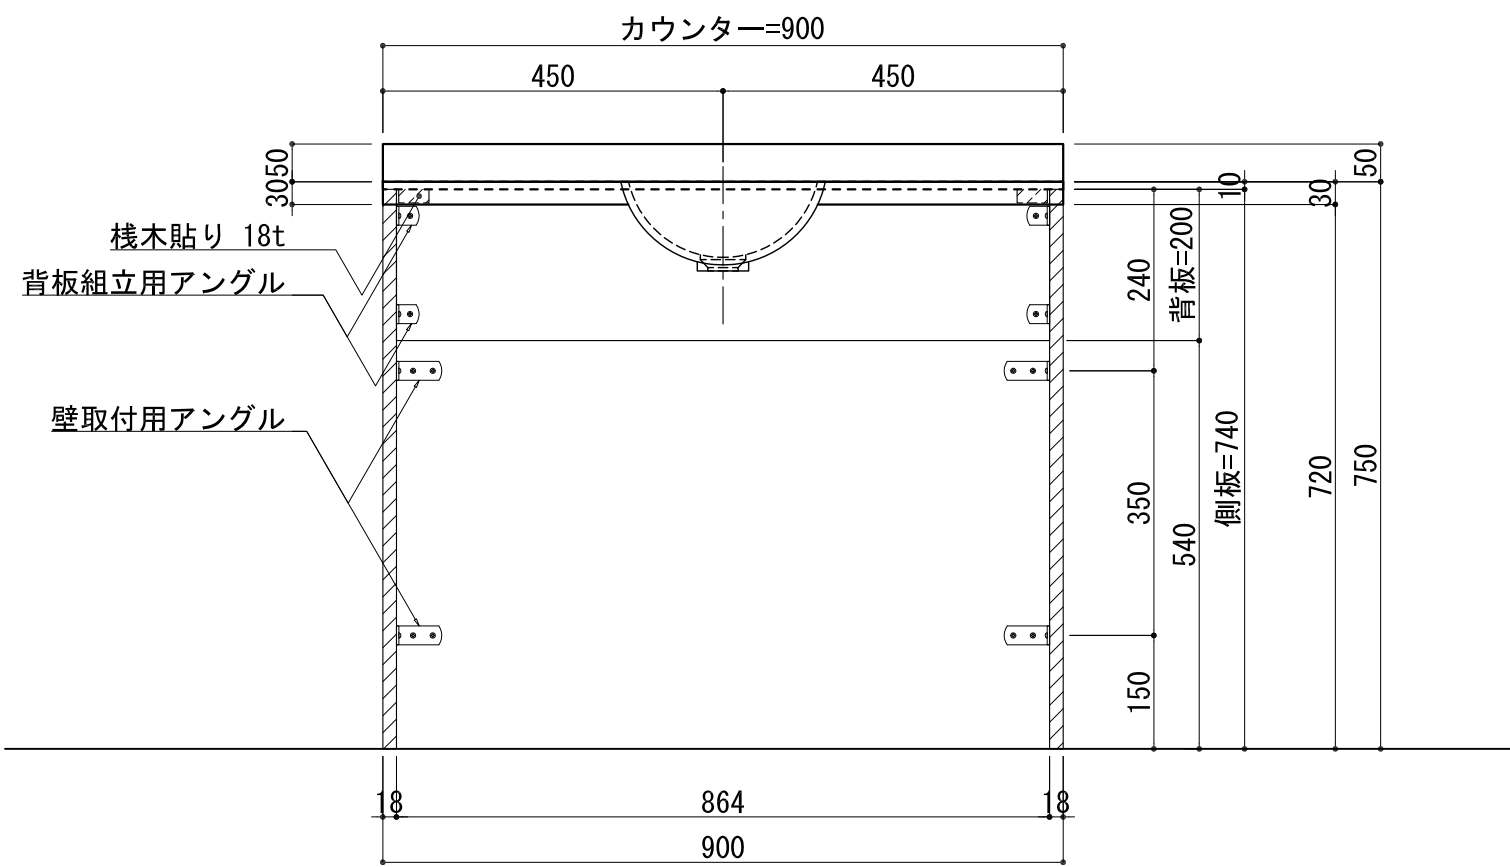

BHS-107B

品名	
天板(カウンター)	クラレノーブルライト白系単色 10t
天板裏貼り材	合板18t桧木
洗面器(ボウル)	クラレノーブルライト白系単色 10t
ブラケット	L-300×160 ホワイト色
水栓金具	***
排水金具	***

BHS-107B ブラケット取付

品名	
天板(カウンター)	クラレノーブルライト白系単色 10t
天板裏貼り材	合板18t桧木
洗面器(ボウル)	クラレノーブルライト白系単色 10t
水栓金具	***
排水金具	***
側板	化粧パーティクルボード t=18mm 色:ホワイト
背板	化粧パーティクルボード t=18mm 色:ホワイト

BHS-107B 下台

品名	
天板(カウンター)	クラレノーブルライト白系単色 10t
天板裏貼り材	***
洗面器(ボウル)	クラレノーブルライト白系単色 10t
オーバーフロー	樹脂ホース付
水栓金具	***
排水金具	***

BHS-107B オーバーフロー付き

品名	
天板(カウンター)	クラレノーブルライト白系単色 10t
天板裏貼り材	合板18t桧木
洗面器(ボウル)	クラレノーブルライト白系単色 10t
オーバーフロー	樹脂ホース付
ブラケット	L-300×160 ホワイト色
水栓金具	***
排水金具	***