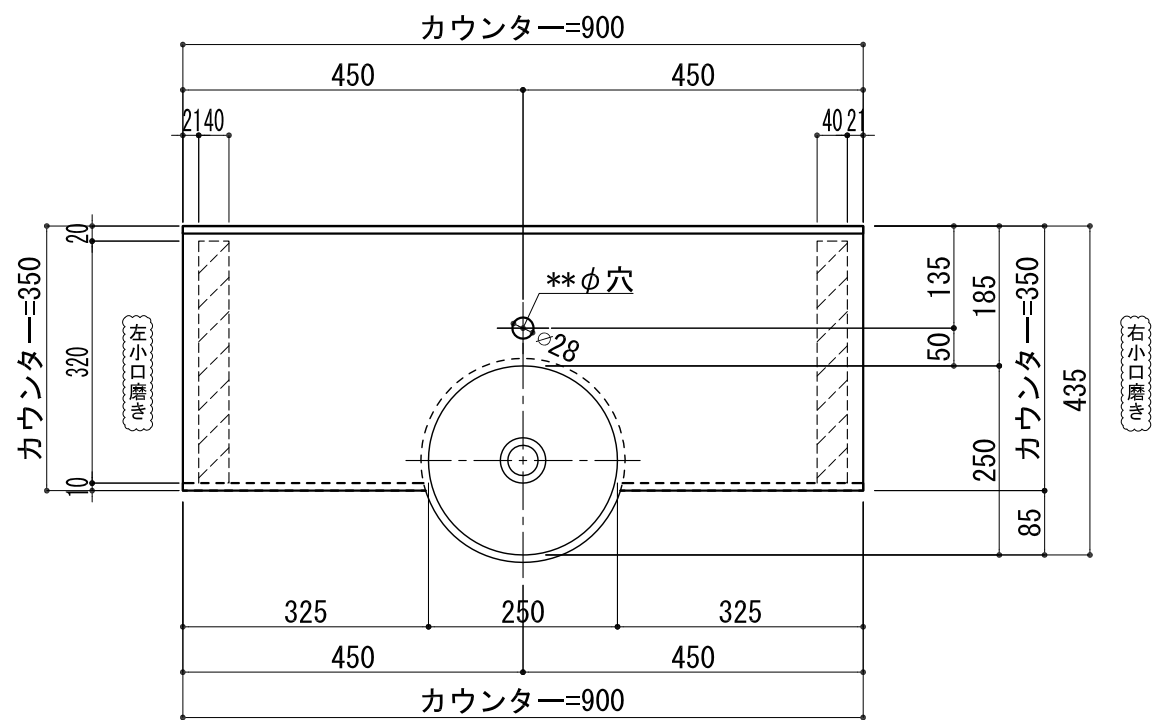

BHS-107B

品名	
天板(カウンター)	クラレノーブルライト白系単色 10t
天板裏貼り材	合板18t桧木
洗面器(ボウル)	クラレノーブルライト白系単色 10t
ブラケット	L-300×160 ホワイト色
水栓金具	***
排水金具	***

BHS-107B ブラケット取付

品名	
天板(カウンター)	クラレノーブルライト白系単色 10t
天板裏貼り材	合板18t桧木
洗面器(ボウル)	クラレノーブルライト白系単色 10t
水栓金具	***
排水金具	***
側板	化粧パーティクルボード t=18mm 色:ホワイト
背板	化粧パーティクルボード t=18mm 色:ホワイト

BHS-107B 下台

品名	
天板(カウンター)	クラレノーブルライト白系単色 10t
天板裏貼り材	***
洗面器(ボウル)	クラレノーブルライト白系単色 10t
オーバーフロー	樹脂ホース付
水栓金具	***
排水金具	***

BHS-107B オーバーフロー付き

品名	
天板(カウンター)	クラレノーブルライト白系単色 10t
天板裏貼り材	合板18t桧木
洗面器(ボウル)	クラレノーブルライト白系単色 10t
オーバーフロー	樹脂ホース付
ブラケット	L-300×160 ホワイト色
水栓金具	***
排水金具	***