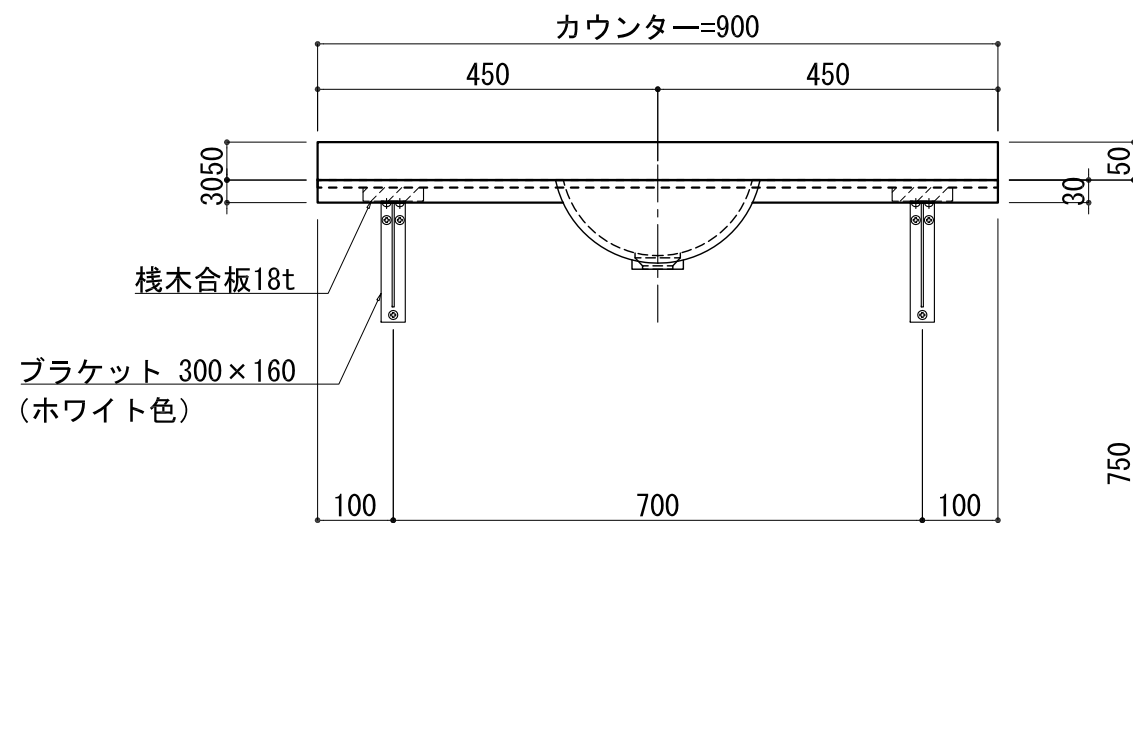

BHS-107B

品名	
天板(カウンター)	クラレノーブルライト白系単色 10t
天板裏貼り材	合板18t桧木
洗面器(ボウル)	クラレノーブルライト白系単色 10t
ブラケット	L-300×160 ホワイト色
水栓金具	***
排水金具	***

BHS-107B ブラケット取付

品名	
天板(カウンター)	クラレノーブルライト白系単色 10t
天板裏貼り材	合板18t桧木
洗面器(ボウル)	クラレノーブルライト白系単色 10t
水栓金具	***
排水金具	***
側板	化粧パーティクルボード t=18mm 色:ホワイト
背板	化粧パーティクルボード t=18mm 色:ホワイト

BHS-107B 下台

品名	
天板(カウンター)	クラレノーブルライト白系単色 10t
天板裏貼り材	***
洗面器(ボウル)	クラレノーブルライト白系単色 10t
オーバーフロー	樹脂ホース付
水栓金具	***
排水金具	***

BHS-107B オーバーフロー付き

品名	
天板(カウンター)	クラレノーブルライト白系単色 10t
天板裏貼り材	合板18t桧木
洗面器(ボウル)	クラレノーブルライト白系単色 10t
オーバーフロー	樹脂ホース付
ブラケット	L-300×160 ホワイト色
水栓金具	***
排水金具	***