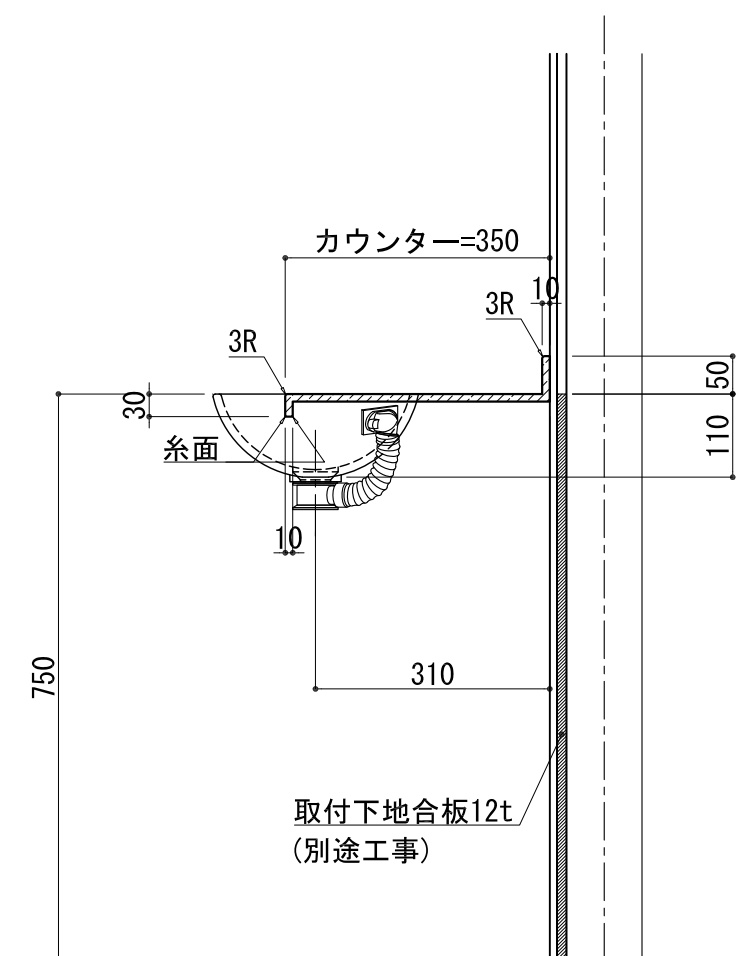

BHS-107B

品名	
天板(カウンター)	クラレノーブルライト白系単色 10t
天板裏貼り材	合板18t桧木
洗面器(ボウル)	クラレノーブルライト白系単色 10t
ブラケット	L-300×160 ホワイト色
水栓金具	***
排水金具	***

BHS-107B ブラケット取付

品名	
天板(カウンター)	クラレノーブルライト白系単色 10t
天板裏貼り材	合板18t桧木
洗面器(ボウル)	クラレノーブルライト白系単色 10t
水栓金具	***
排水金具	***
側板	化粧パーティクルボード t=18mm 色:ホワイト
背板	化粧パーティクルボード t=18mm 色:ホワイト

BHS-107B 下台

品名	
天板(カウンター)	クラレノーブルライト白系単色 10t
天板裏貼り材	***
洗面器(ボウル)	クラレノーブルライト白系単色 10t
オーバーフロー	樹脂ホース付
水栓金具	***
排水金具	***

BHS-107B オーバーフロー付き

品名	
天板(カウンター)	クラレノーブルライト白系単色 10t
天板裏貼り材	合板18t桧木
洗面器(ボウル)	クラレノーブルライト白系単色 10t
オーバーフロー	樹脂ホース付
ブラケット	L-300×160 ホワイト色
水栓金具	***
排水金具	***