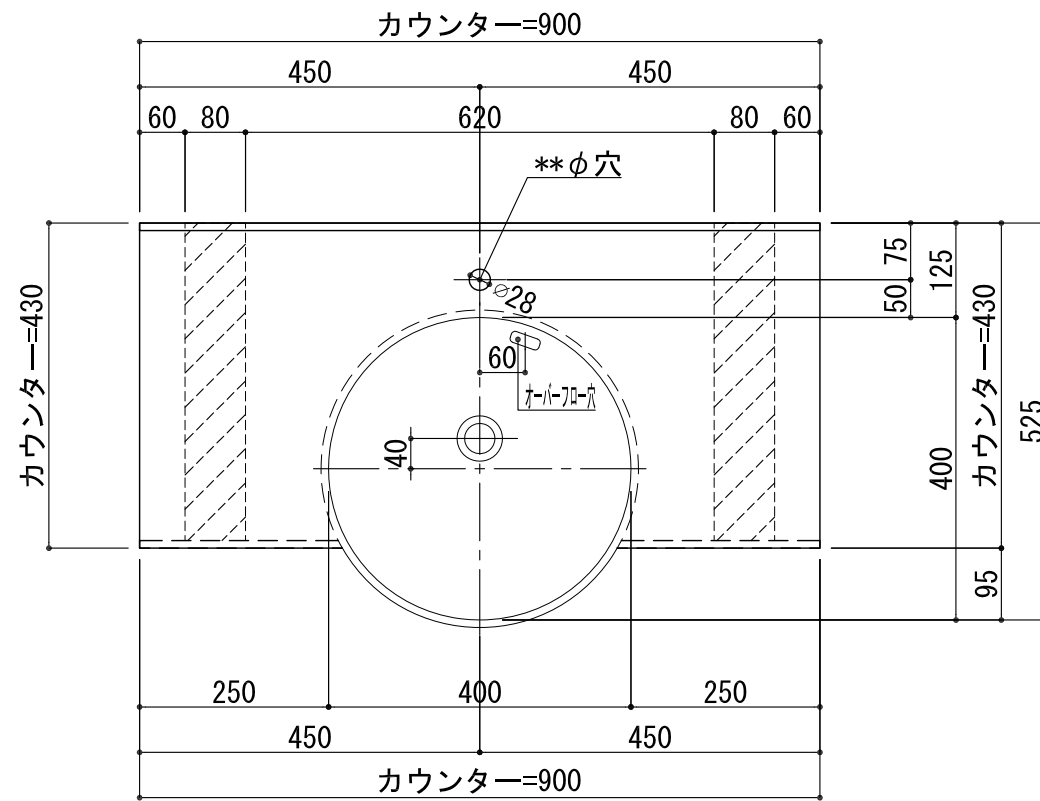

BHS-106B

品名	
天板(カウンター)	クラレノーブルライト白系単色 10t
天板裏貼り材	合板18t桧木
洗面器(ボウル)	クラレノーブルライト白系単色 10t
ブラケット	L-400×240 ホワイト色
水栓金具	***
排水金具	***

BHS-106B ラケット取付

品名	
天板(カウンター)	クラレノーブルライト白系単色 10t
天板裏貼り材	合板18t桧木
洗面器(ボウル)	クラレノーブルライト白系単色 10t
水栓金具	***
排水金具	***
側板	化粧パーティクルボード t=18mm 色:ホワイト
背板	化粧パーティクルボード t=18mm 色:ホワイト
目隠し板	化粧パーティクルボード t=18mm 色:ホワイト

BHS-106B 下台

品名	
天板(カウンター)	クラレノーブルライト白系単色 10t
天板裏貼り材	***
洗面器(ボウル)	クラレノーブルライト白系単色 10t
オーバーフロー	樹脂ホース付
水栓金具	***
排水金具	***

BHS-106B オーバーフロー付き

品名	
天板(カウンター)	クラレノーブルライト白系単色 10t
天板裏貼り材	合板18t桧木
洗面器(ボウル)	クラレノーブルライト白系単色 10t
オーバーフロー	樹脂ホース付
ブラケット	L-400×240 ホワイト色
水栓金具	***
排水金具	***