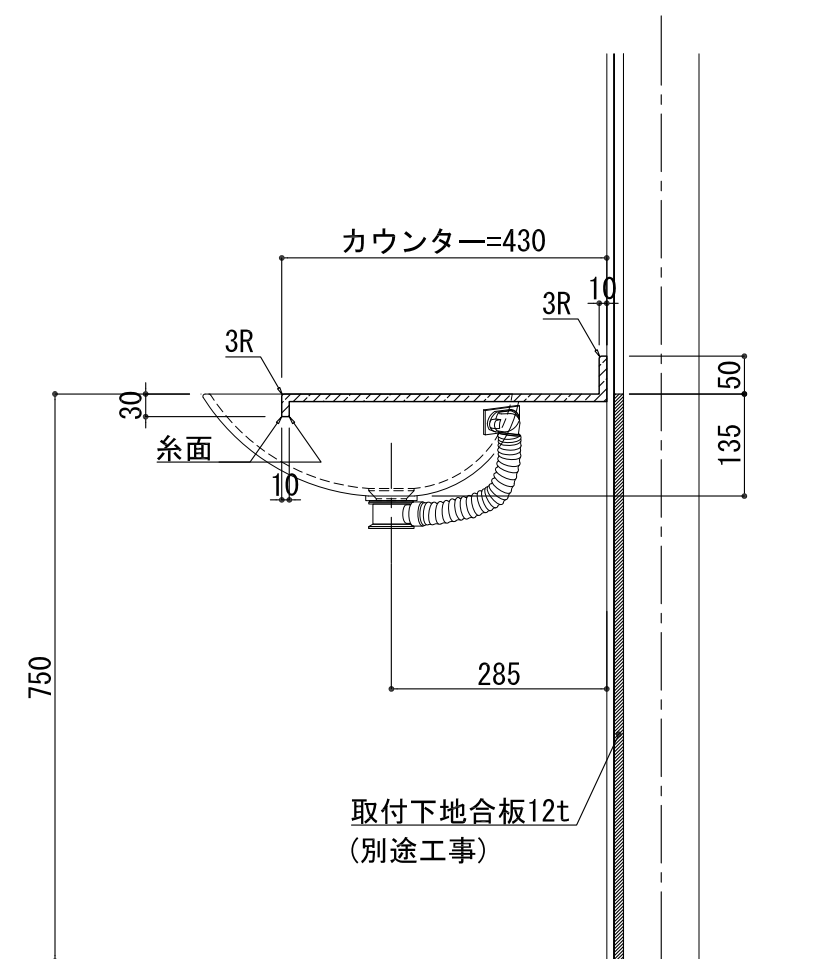

BHS-106B

品名	
天板(カウンター)	クラレノーブルライト白系単色 10t
天板裏貼り材	合板18t桧木
洗面器(ボウル)	クラレノーブルライト白系単色 10t
ブラケット	L-400×240 ホワイト色
水栓金具	***
排水金具	***

BHS-106B ラケット取付

品名	
天板(カウンター)	クラレノーブルライト白系単色 10t
天板裏貼り材	合板18t桧木
洗面器(ボウル)	クラレノーブルライト白系単色 10t
水栓金具	***
排水金具	***
側板	化粧パーティクルボード t=18mm 色:ホワイト
背板	化粧パーティクルボード t=18mm 色:ホワイト
目隠し板	化粧パーティクルボード t=18mm 色:ホワイト

BHS-106B 下台

品名	
天板(カウンター)	クラレノーブルライト白系単色 10t
天板裏貼り材	***
洗面器(ボウル)	クラレノーブルライト白系単色 10t
オーバーフロー	樹脂ホース付
水栓金具	***
排水金具	***

BHS-106B オーバーフロー付き

品名	
天板(カウンター)	クラレノーブルライト白系単色 10t
天板裏貼り材	合板18t桧木
洗面器(ボウル)	クラレノーブルライト白系単色 10t
オーバーフロー	樹脂ホース付
ブラケット	L-400×240 ホワイト色
水栓金具	***
排水金具	***

BHS-106B オーバーフロー付きブラケット取付