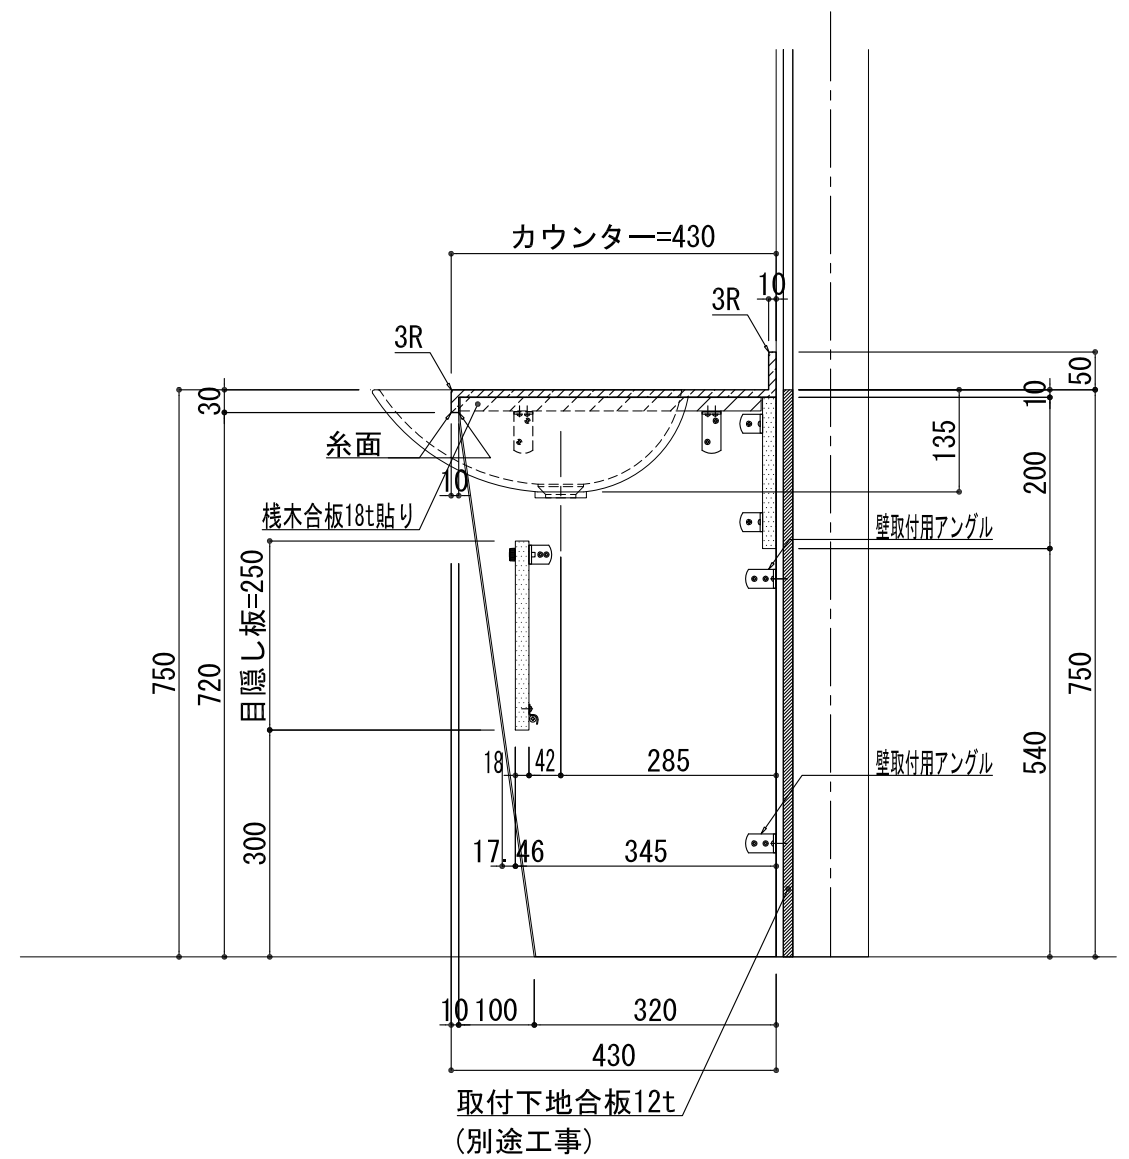

BHS-106B

品名	
天板(カウンター)	クラレノーブルライト白系単色 10t
天板裏貼り材	合板18t桧木
洗面器(ボウル)	クラレノーブルライト白系単色 10t
ブラケット	L-400×240 ホワイト色
水栓金具	***
排水金具	***

BHS-106B ラケット取付

品名	
天板(カウンター)	クラレノーブルライト白系単色 10t
天板裏貼り材	合板18t桧木
洗面器(ボウル)	クラレノーブルライト白系単色 10t
水栓金具	***
排水金具	***
側板	化粧パーティクルボード t=18mm 色:ホワイト
背板	化粧パーティクルボード t=18mm 色:ホワイト
目隠し板	化粧パーティクルボード t=18mm 色:ホワイト

BHS-106B 下台

品名	
天板(カウンター)	クラレノーブルライト白系単色 10t
天板裏貼り材	***
洗面器(ボウル)	クラレノーブルライト白系単色 10t
オーバーフロー	樹脂ホース付
水栓金具	***
排水金具	***

BHS-106B オーバーフロー付き

品名	
天板(カウンター)	クラレノーブルライト白系単色 10t
天板裏貼り材	合板18t桧木
洗面器(ボウル)	クラレノーブルライト白系単色 10t
オーバーフロー	樹脂ホース付
ブラケット	L-400×240 ホワイト色
水栓金具	***
排水金具	***