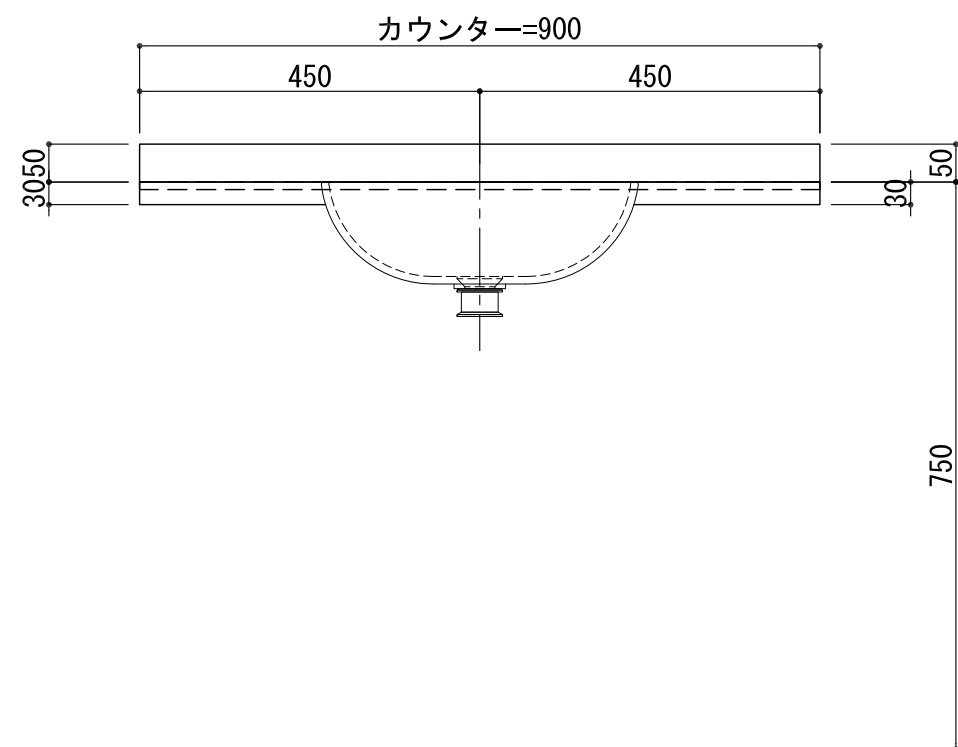

BHS-106B

品名	
天板(カウンター)	クラレノーブルライト白系単色 10t
天板裏貼り材	合板18t桧木
洗面器(ボウル)	クラレノーブルライト白系単色 10t
ブラケット	L-400×240 ホワイト色
水栓金具	***
排水金具	***

BHS-106B ラケット取付

品名	
天板(カウンター)	クラレノーブルライト白系単色 10t
天板裏貼り材	合板18t桧木
洗面器(ボウル)	クラレノーブルライト白系単色 10t
水栓金具	***
排水金具	***
側板	化粧パーティクルボード t=18mm 色:ホワイト
背板	化粧パーティクルボード t=18mm 色:ホワイト
目隠し板	化粧パーティクルボード t=18mm 色:ホワイト

BHS-106B 下台

品名	
天板(カウンター)	クラレノーブルライト白系単色 10t
天板裏貼り材	***
洗面器(ボウル)	クラレノーブルライト白系単色 10t
オーバーフロー	樹脂ホース付
水栓金具	***
排水金具	***

BHS-106B オーバーフロー付き

品名	
天板(カウンター)	クラレノーブルライト白系単色 10t
天板裏貼り材	合板18t桧木
洗面器(ボウル)	クラレノーブルライト白系単色 10t
オーバーフロー	樹脂ホース付
ブラケット	L-400×240 ホワイト色
水栓金具	***
排水金具	***