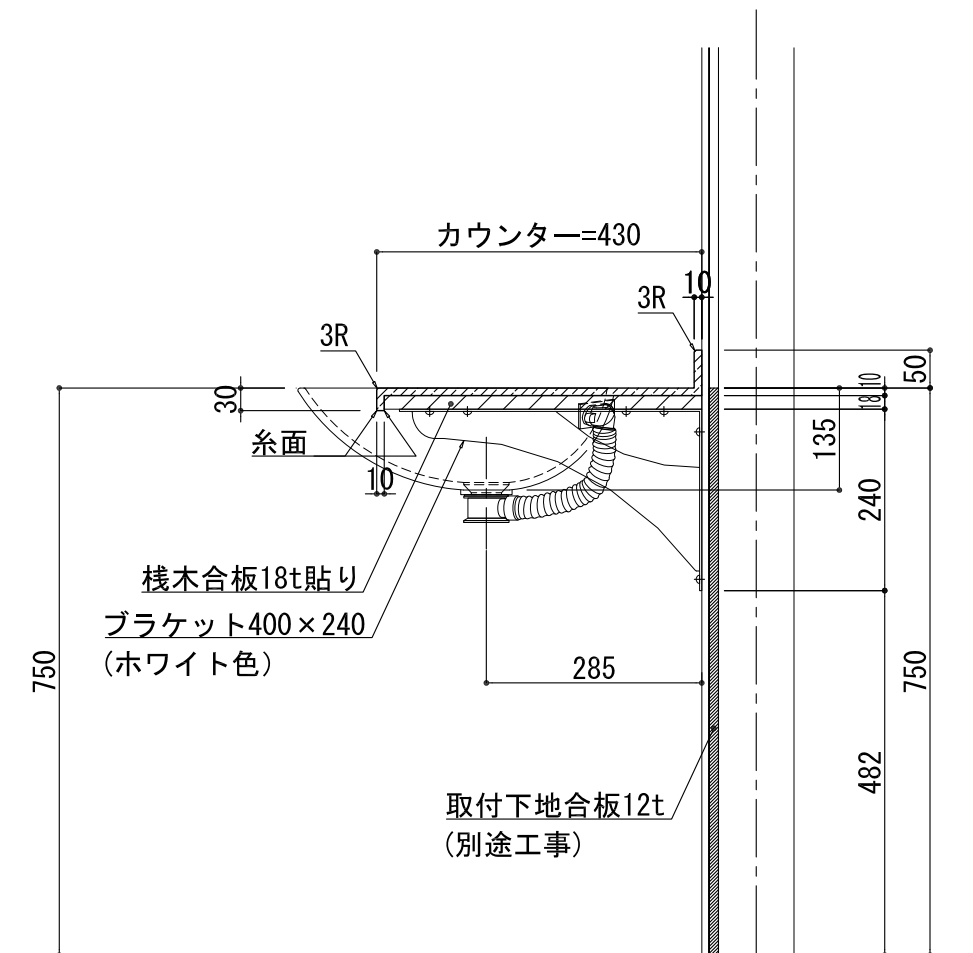

BHS-106B

品名	
天板(カウンター)	クラレノーブルライト白系単色 10t
天板裏貼り材	合板18t桧木
洗面器(ボウル)	クラレノーブルライト白系単色 10t
ブラケット	L-400×240 ホワイト色
水栓金具	***
排水金具	***

BHS-106B ラケット取付

品名	
天板(カウンター)	クラレノーブルライト白系単色 10t
天板裏貼り材	合板18t桧木
洗面器(ボウル)	クラレノーブルライト白系単色 10t
水栓金具	***
排水金具	***
側板	化粧パーティクルボード t=18mm 色:ホワイト
背板	化粧パーティクルボード t=18mm 色:ホワイト
目隠し板	化粧パーティクルボード t=18mm 色:ホワイト

BHS-106B 下台

品名	
天板(カウンター)	クラレノーブルライト白系単色 10t
天板裏貼り材	***
洗面器(ボウル)	クラレノーブルライト白系単色 10t
オーバーフロー	樹脂ホース付
水栓金具	***
排水金具	***

BHS-106B オーバーフロー付き

品名	
天板(カウンター)	クラレノーブルライト白系単色 10t
天板裏貼り材	合板18t桧木
洗面器(ボウル)	クラレノーブルライト白系単色 10t
オーバーフロー	樹脂ホース付
ブラケット	L-400×240 ホワイト色
水栓金具	***
排水金具	***