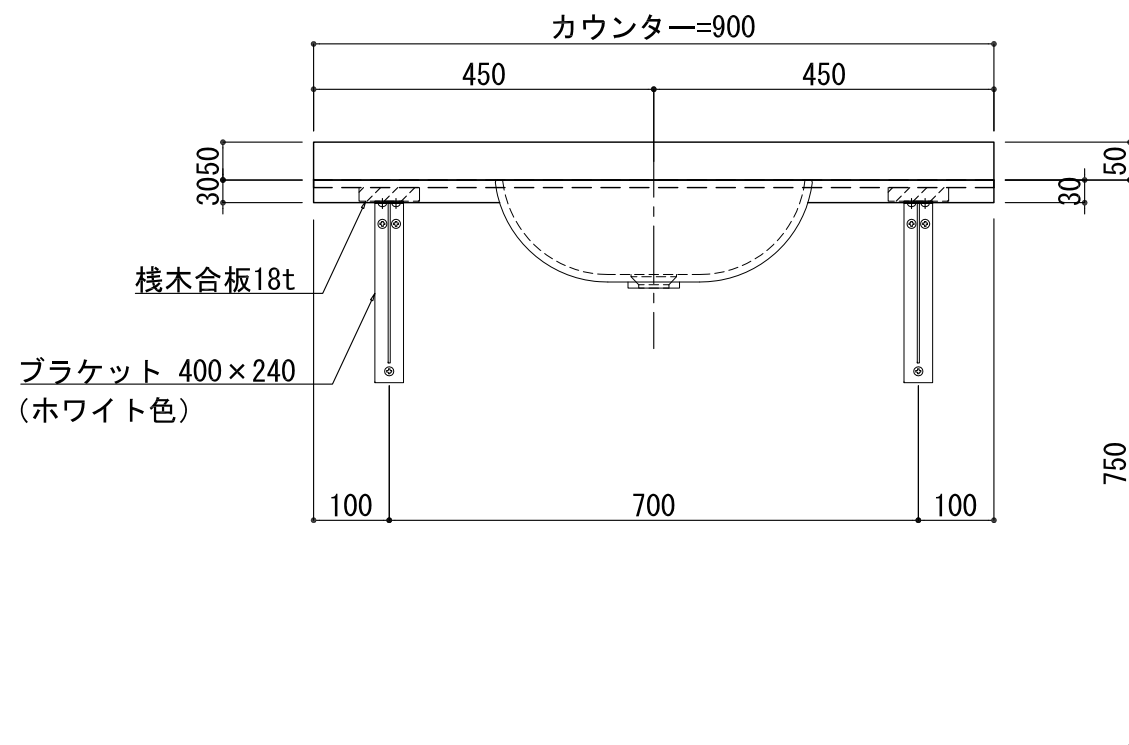

BHS-106B

品名	
天板(カウンター)	クラレノーブルライト白系単色 10t
天板裏貼り材	合板18t桧木
洗面器(ボウル)	クラレノーブルライト白系単色 10t
ブラケット	L-400×240 ホワイト色
水栓金具	***
排水金具	***

BHS-106B ラケット取付

品名	
天板(カウンター)	クラレノーブルライト白系単色 10t
天板裏貼り材	合板18t桧木
洗面器(ボウル)	クラレノーブルライト白系単色 10t
水栓金具	***
排水金具	***
側板	化粧パーティクルボード t=18mm 色:ホワイト
背板	化粧パーティクルボード t=18mm 色:ホワイト
目隠し板	化粧パーティクルボード t=18mm 色:ホワイト

BHS-106B 下台

品名	
天板(カウンター)	クラレノーブルライト白系単色 10t
天板裏貼り材	***
洗面器(ボウル)	クラレノーブルライト白系単色 10t
オーバーフロー	樹脂ホース付
水栓金具	***
排水金具	***

BHS-106B オーバーフロー付き

品名	
天板(カウンター)	クラレノーブルライト白系単色 10t
天板裏貼り材	合板18t桧木
洗面器(ボウル)	クラレノーブルライト白系単色 10t
オーバーフロー	樹脂ホース付
ブラケット	L-400×240 ホワイト色
水栓金具	***
排水金具	***