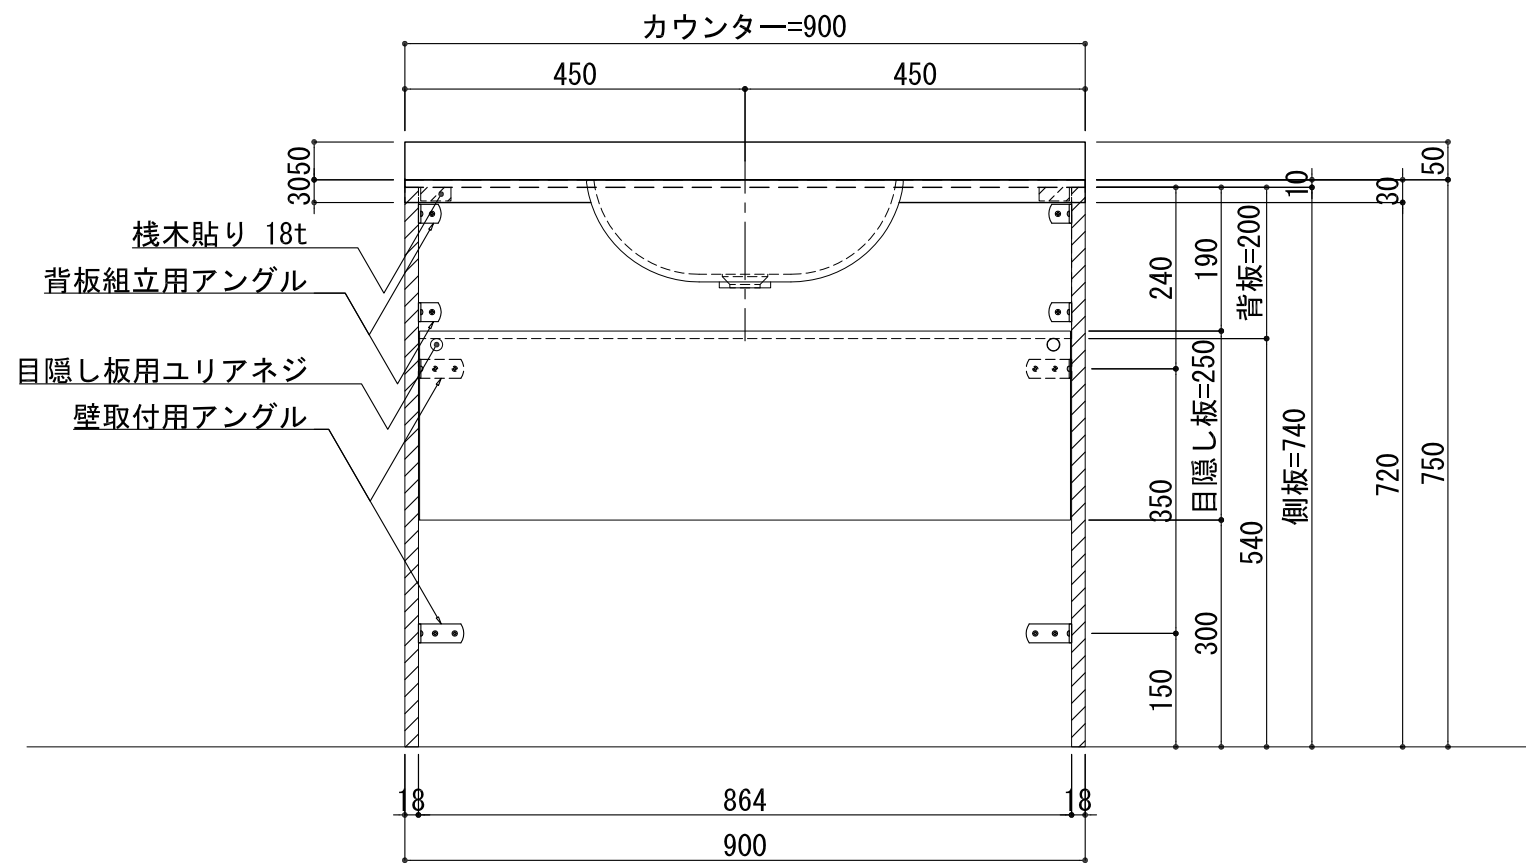

BHS-106B

品名	
天板(カウンター)	クラレノーブルライト白系単色 10t
天板裏貼り材	合板18t桧木
洗面器(ボウル)	クラレノーブルライト白系単色 10t
ブラケット	L-400×240 ホワイト色
水栓金具	***
排水金具	***

BHS-106B ラケット取付

品名	
天板(カウンター)	クラレノーブルライト白系単色 10t
天板裏貼り材	合板18t桧木
洗面器(ボウル)	クラレノーブルライト白系単色 10t
水栓金具	***
排水金具	***
側板	化粧パーティクルボード t=18mm 色:ホワイト
背板	化粧パーティクルボード t=18mm 色:ホワイト
目隠し板	化粧パーティクルボード t=18mm 色:ホワイト

BHS-106B 下台

品名	
天板(カウンター)	クラレノーブルライト白系単色 10t
天板裏貼り材	***
洗面器(ボウル)	クラレノーブルライト白系単色 10t
オーバーフロー	樹脂ホース付
水栓金具	***
排水金具	***

BHS-106B オーバーフロー付き

品名	
天板(カウンター)	クラレノーブルライト白系単色 10t
天板裏貼り材	合板18t桧木
洗面器(ボウル)	クラレノーブルライト白系単色 10t
オーバーフロー	樹脂ホース付
ブラケット	L-400×240 ホワイト色
水栓金具	***
排水金具	***