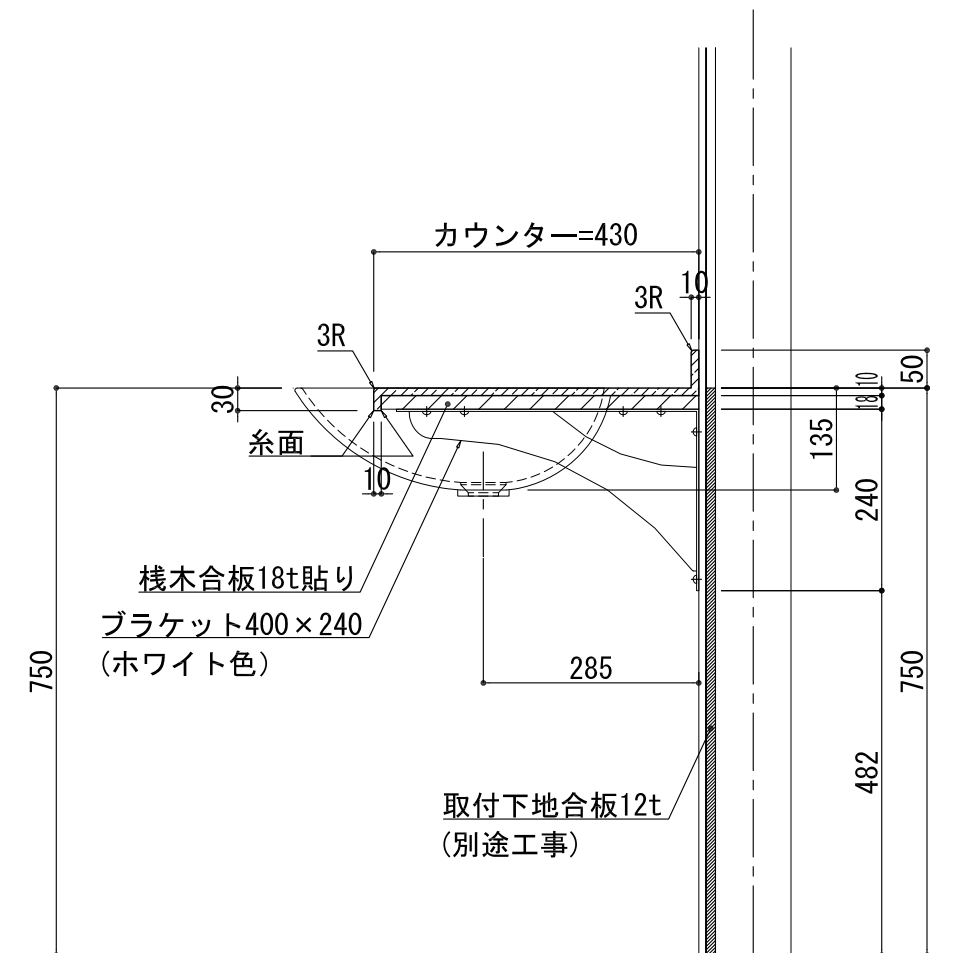

BHS-106B

品名	
天板(カウンター)	クラレノーブルライト白系単色 10t
天板裏貼り材	合板18t桧木
洗面器(ボウル)	クラレノーブルライト白系単色 10t
ブラケット	L-400×240 ホワイト色
水栓金具	***
排水金具	***

BHS-106B ラケット取付

品名	
天板(カウンター)	クラレノーブルライト白系単色 10t
天板裏貼り材	合板18t桧木
洗面器(ボウル)	クラレノーブルライト白系単色 10t
水栓金具	***
排水金具	***
側板	化粧パーティクルボード t=18mm 色:ホワイト
背板	化粧パーティクルボード t=18mm 色:ホワイト
目隠し板	化粧パーティクルボード t=18mm 色:ホワイト

BHS-106B 下台

品名	
天板(カウンター)	クラレノーブルライト白系単色 10t
天板裏貼り材	***
洗面器(ボウル)	クラレノーブルライト白系単色 10t
オーバーフロー	樹脂ホース付
水栓金具	***
排水金具	***

BHS-106B オーバーフロー付き

品名	
天板(カウンター)	クラレノーブルライト白系単色 10t
天板裏貼り材	合板18t桧木
洗面器(ボウル)	クラレノーブルライト白系単色 10t
オーバーフロー	樹脂ホース付
ブラケット	L-400×240 ホワイト色
水栓金具	***
排水金具	***