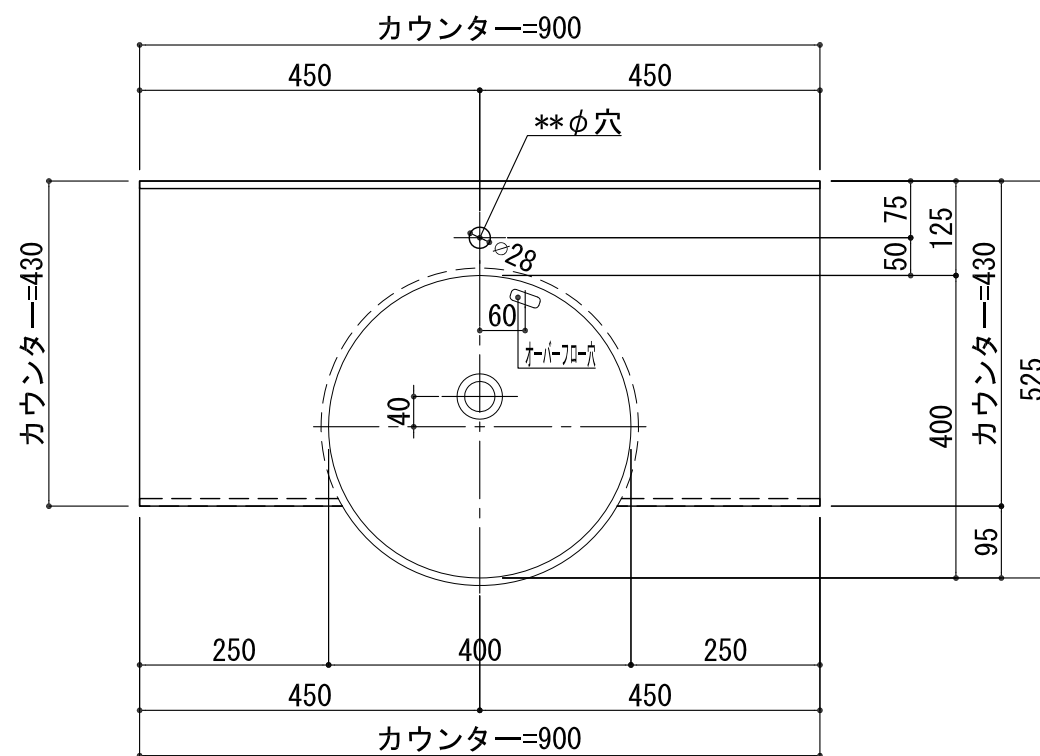

BHS-106B

品名	
天板(カウンター)	クラレノーブルライト白系単色 10t
天板裏貼り材	合板18t桧木
洗面器(ボウル)	クラレノーブルライト白系単色 10t
ブラケット	L-400×240 ホワイト色
水栓金具	***
排水金具	***

BHS-106B ラケット取付

品名	
天板(カウンター)	クラレノーブルライト白系単色 10t
天板裏貼り材	合板18t桧木
洗面器(ボウル)	クラレノーブルライト白系単色 10t
水栓金具	***
排水金具	***
側板	化粧パーティクルボード t=18mm 色:ホワイト
背板	化粧パーティクルボード t=18mm 色:ホワイト
目隠し板	化粧パーティクルボード t=18mm 色:ホワイト

BHS-106B 下台

品名	
天板(カウンター)	クラレノーブルライト白系単色 10t
天板裏貼り材	***
洗面器(ボウル)	クラレノーブルライト白系単色 10t
オーバーフロー	樹脂ホース付
水栓金具	***
排水金具	***

BHS-106B オーバーフロー付き

品名	
天板(カウンター)	クラレノーブルライト白系単色 10t
天板裏貼り材	合板18t桧木
洗面器(ボウル)	クラレノーブルライト白系単色 10t
オーバーフロー	樹脂ホース付
ブラケット	L-400×240 ホワイト色
水栓金具	***
排水金具	***