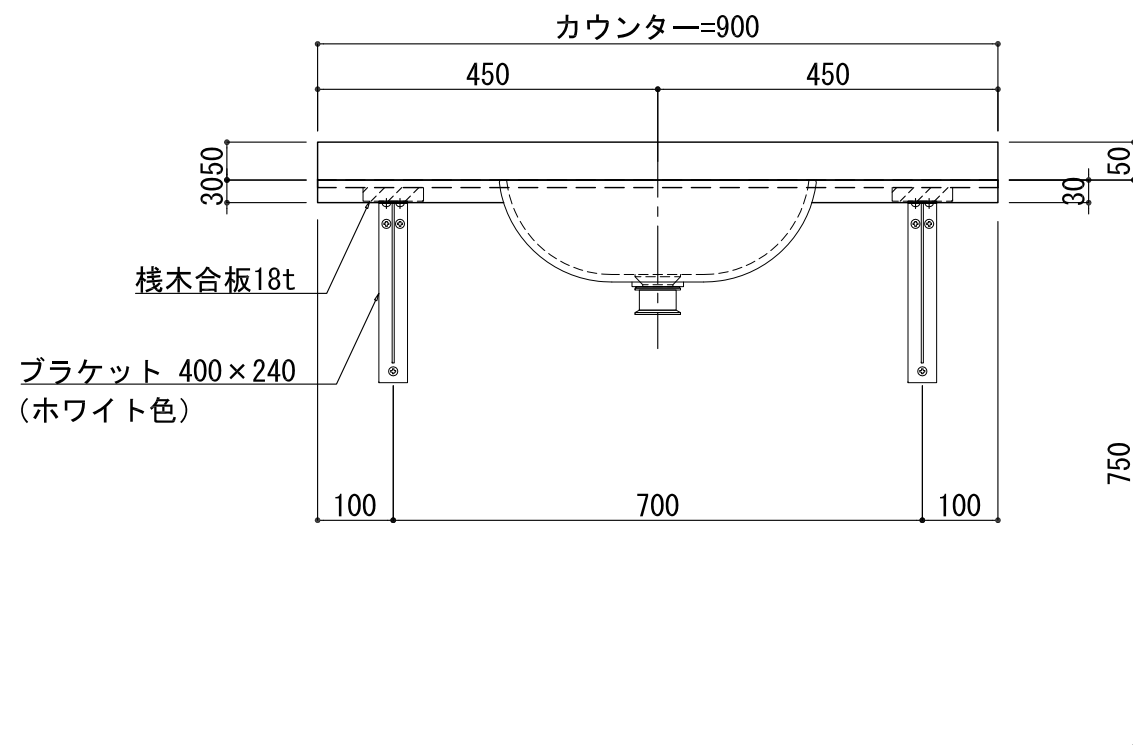

BHS-106B

品名	
天板(カウンター)	クラレノーブルライト白系単色 10t
天板裏貼り材	合板18t桧木
洗面器(ボウル)	クラレノーブルライト白系単色 10t
ブラケット	L-400×240 ホワイト色
水栓金具	***
排水金具	***

BHS-106B ラケット取付

品名	
天板(カウンター)	クラレノーブルライト白系単色 10t
天板裏貼り材	合板18t桧木
洗面器(ボウル)	クラレノーブルライト白系単色 10t
水栓金具	***
排水金具	***
側板	化粧パーティクルボード t=18mm 色:ホワイト
背板	化粧パーティクルボード t=18mm 色:ホワイト
目隠し板	化粧パーティクルボード t=18mm 色:ホワイト

BHS-106B 下台

品名	
天板(カウンター)	クラレノーブルライト白系単色 10t
天板裏貼り材	***
洗面器(ボウル)	クラレノーブルライト白系単色 10t
オーバーフロー	樹脂ホース付
水栓金具	***
排水金具	***

BHS-106B オーバーフロー付き

品名	
天板(カウンター)	クラレノーブルライト白系単色 10t
天板裏貼り材	合板18t桧木
洗面器(ボウル)	クラレノーブルライト白系単色 10t
オーバーフロー	樹脂ホース付
ブラケット	L-400×240 ホワイト色
水栓金具	***
排水金具	***