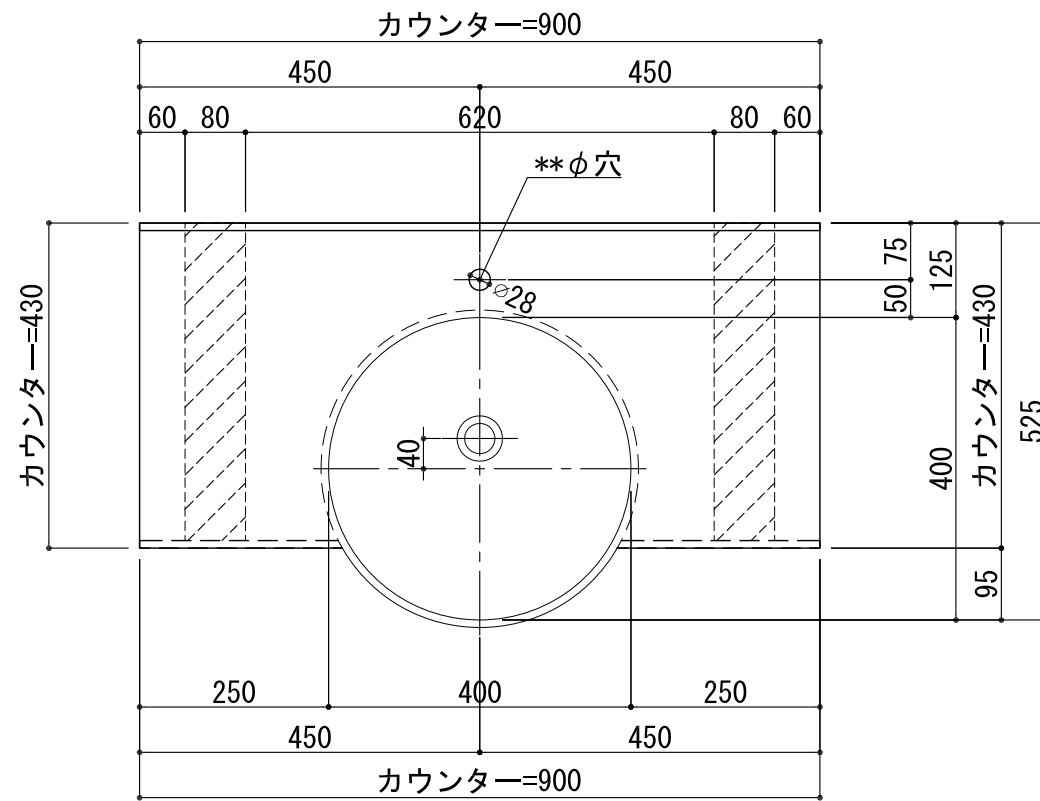

BHS-106B

品名	
天板(カウンター)	クラレノーブルライト白系単色 10t
天板裏貼り材	合板18t桧木
洗面器(ボウル)	クラレノーブルライト白系単色 10t
ブラケット	L-400×240 ホワイト色
水栓金具	***
排水金具	***

BHS-106B ラケット取付

品名	
天板(カウンター)	クラレノーブルライト白系単色 10t
天板裏貼り材	合板18t桧木
洗面器(ボウル)	クラレノーブルライト白系単色 10t
水栓金具	***
排水金具	***
側板	化粧パーティクルボード t=18mm 色:ホワイト
背板	化粧パーティクルボード t=18mm 色:ホワイト
目隠し板	化粧パーティクルボード t=18mm 色:ホワイト

BHS-106B 下台

品名	
天板(カウンター)	クラレノーブルライト白系単色 10t
天板裏貼り材	***
洗面器(ボウル)	クラレノーブルライト白系単色 10t
オーバーフロー	樹脂ホース付
水栓金具	***
排水金具	***

BHS-106B オーバーフロー付き

品名	
天板(カウンター)	クラレノーブルライト白系単色 10t
天板裏貼り材	合板18t桧木
洗面器(ボウル)	クラレノーブルライト白系単色 10t
オーバーフロー	樹脂ホース付
ブラケット	L-400×240 ホワイト色
水栓金具	***
排水金具	***