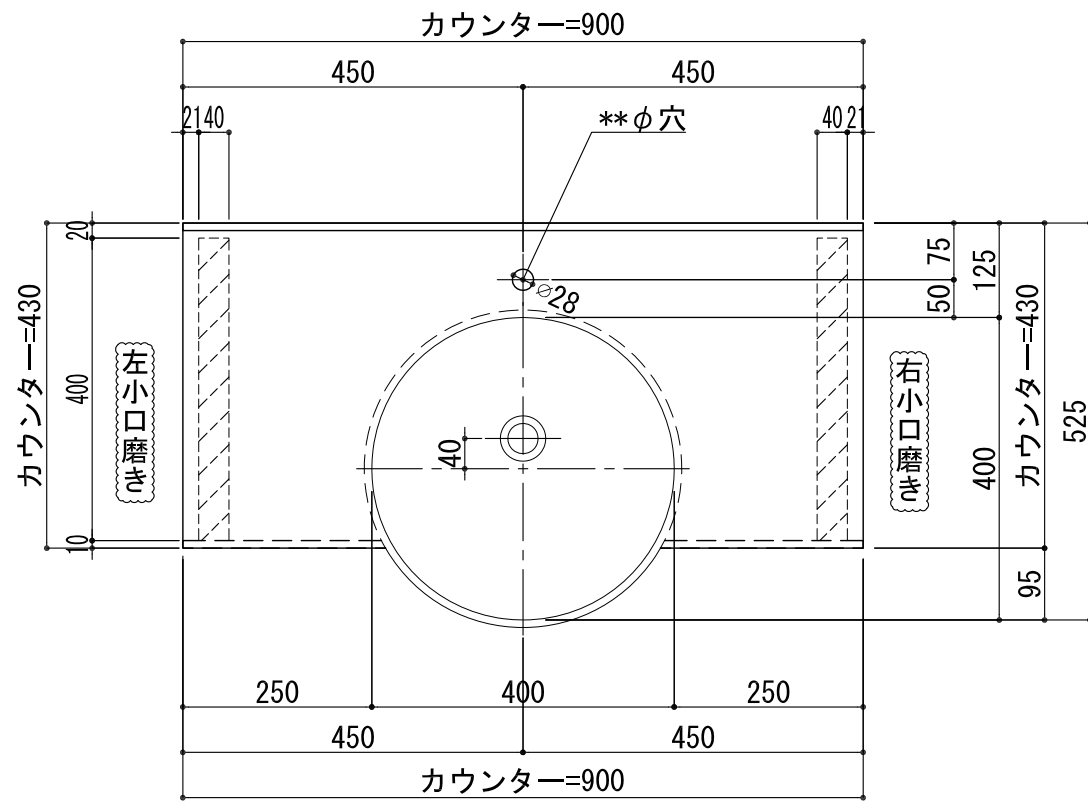

BHS-106B

品名	
天板(カウンター)	クラレノーブルライト白系単色 10t
天板裏貼り材	合板18t桧木
洗面器(ボウル)	クラレノーブルライト白系単色 10t
ブラケット	L-400×240 ホワイト色
水栓金具	***
排水金具	***

BHS-106B ラケット取付

品名	
天板(カウンター)	クラレノーブルライト白系単色 10t
天板裏貼り材	合板18t桧木
洗面器(ボウル)	クラレノーブルライト白系単色 10t
水栓金具	***
排水金具	***
側板	化粧パーティクルボード t=18mm 色:ホワイト
背板	化粧パーティクルボード t=18mm 色:ホワイト
目隠し板	化粧パーティクルボード t=18mm 色:ホワイト

BHS-106B 下台

品名	
天板(カウンター)	クラレノーブルライト白系単色 10t
天板裏貼り材	***
洗面器(ボウル)	クラレノーブルライト白系単色 10t
オーバーフロー	樹脂ホース付
水栓金具	***
排水金具	***

BHS-106B オーバーフロー付き

品名	
天板(カウンター)	クラレノーブルライト白系単色 10t
天板裏貼り材	合板18t桧木
洗面器(ボウル)	クラレノーブルライト白系単色 10t
オーバーフロー	樹脂ホース付
ブラケット	L-400×240 ホワイト色
水栓金具	***
排水金具	***