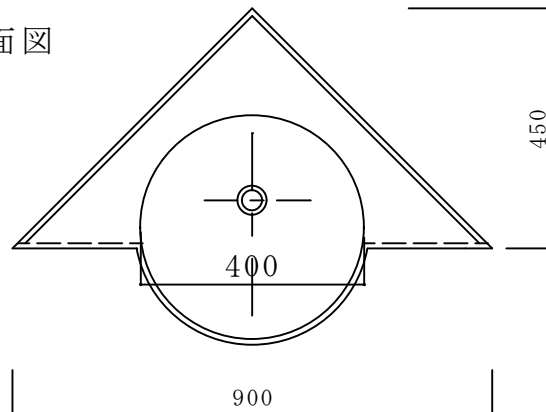

アクリル系人工大理石 一体型洗面カウンター

BHS-109 B-1

平面図

正面図

断面図

カウンター標準寸法：900mm×450mm

ボウル深さ：145mm

ボウル容量：6ℓ