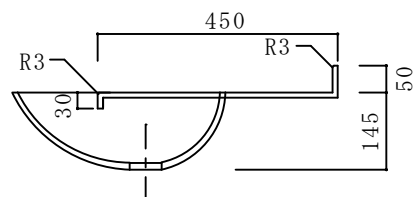

アクリル系人工大理石 一体型洗面カウンター

BHS-109 B-1

平面図

正面図

断面図

カウンター標準寸法：900mm×450mm

ボウル深さ：145mm

ボウル容量：6ℓ