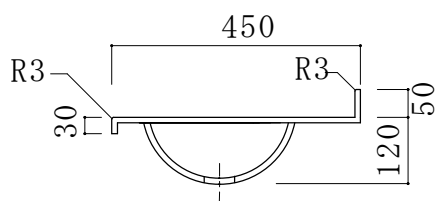

アクリル系人工大理石 一体型洗面カウンター

BHS-109 A-1

平面図

正面図

断面図

カウンター標準寸法：900mm×450mm

ボウル深さ：120mm

ボウル容量：2ℓ

標準色：ライトカラーホワイト400K

材料設計価格(二穴)：¥94,000～