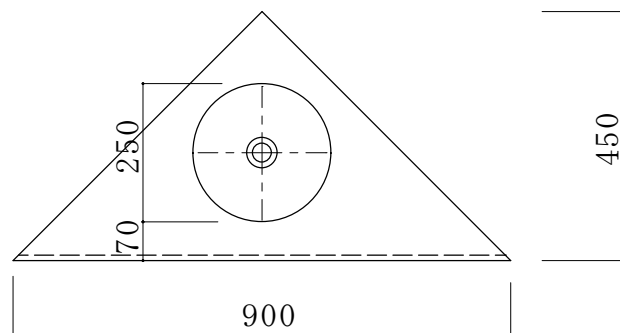

アクリル系人工大理石 一体型洗面カウンター

BHS-109 A-1

平面図

正面図

断面図

カウンター標準寸法：900mm×450mm

ボウル深さ：120mm

ボウル容量：2ℓ

標準色：ライトカラーホワイト400K

材料設計価格(二穴)：¥94,000～