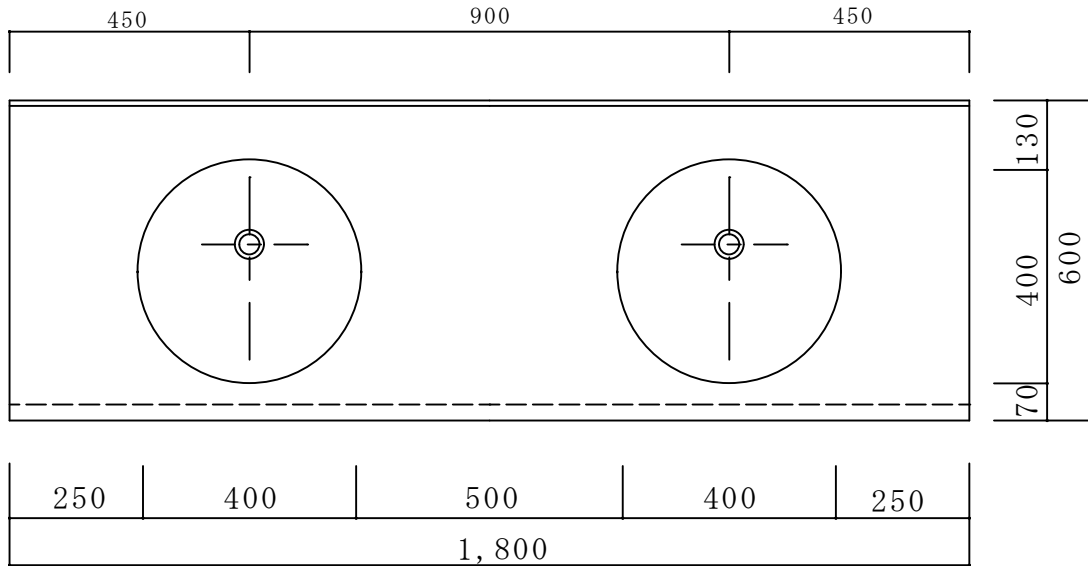

アクリル系人工大理石 一体型洗面カウンター

BHS-106 A-2

平面図

正面図

断面図

カウンター標準寸法：1800mm×600mm

ボウル深さ：145mm

ボウル容量：6ℓ

標準色：ライトカラーホワイト400K

材料設計価格(二穴)：¥170,000～