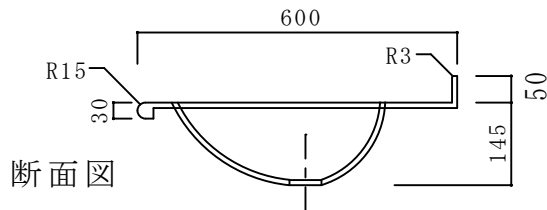

アクリル系人工大理石 一体型洗面カウンター

BHS-106 A-2

平面図

正面図

断面図

カウンター標準寸法：1800mm×600mm

ボウル深さ：145mm

ボウル容量：6ℓ

標準色：ライトカラーホワイト400K

材料設計価格(二穴)：¥170,000～