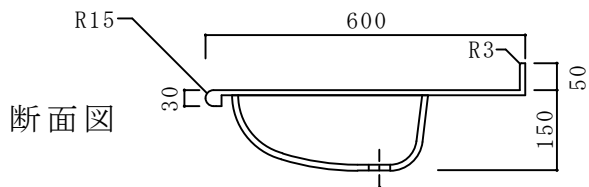

アクリル系人工大理石 一体型洗面カウンター

BHS-105 B-2

平面図

正面図

カウンター標準寸法：1800mm×600mm

ボウル深さ：150mm

ボウル容量：7ℓ

標準色：ライトカラーホワイト400K

材料設計価格(二穴)：¥190,000～