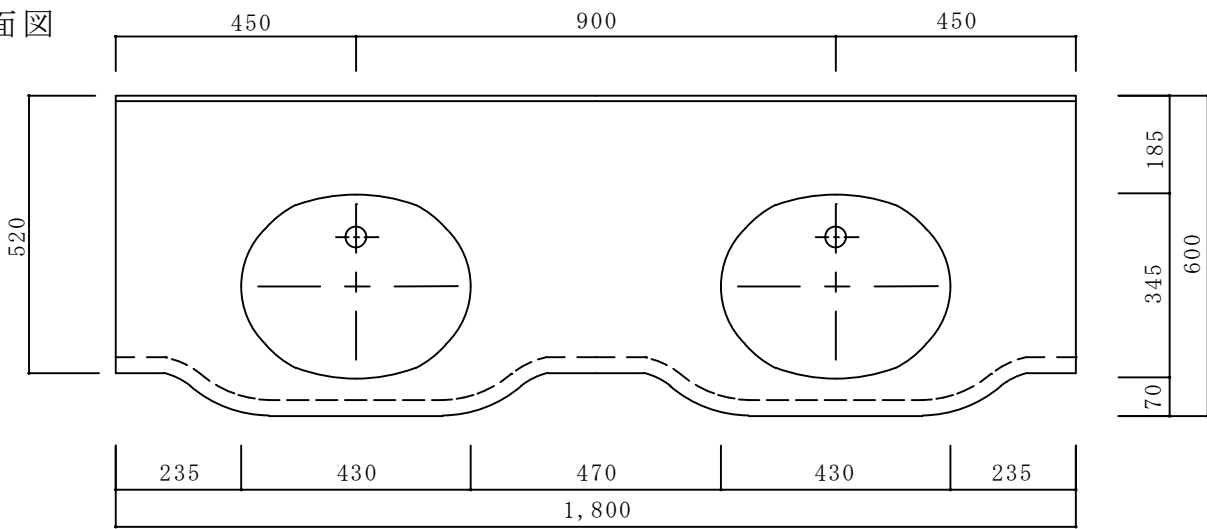

アクリル系人工大理石 一体型洗面カウンター

BHS-105 B-2

平面図

正面図

カウンター標準寸法：1800mm×600mm

ボウル深さ：150mm

ボウル容量：7ℓ

標準色：ライトカラーホワイト400K

材料設計価格(二穴)：¥190,000～