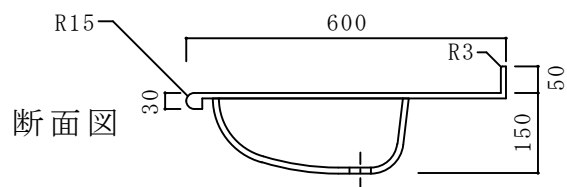

アクリル系人工大理石 一体型洗面カウンター

BHS-105 A-2

平面図

正面図

カウンター標準寸法：1800mm×600mm

ボウル深さ：150mm

ボウル容量：7ℓ

標準色：ライトカラーホワイト400K

材料設計価格(二穴)：¥174,000～