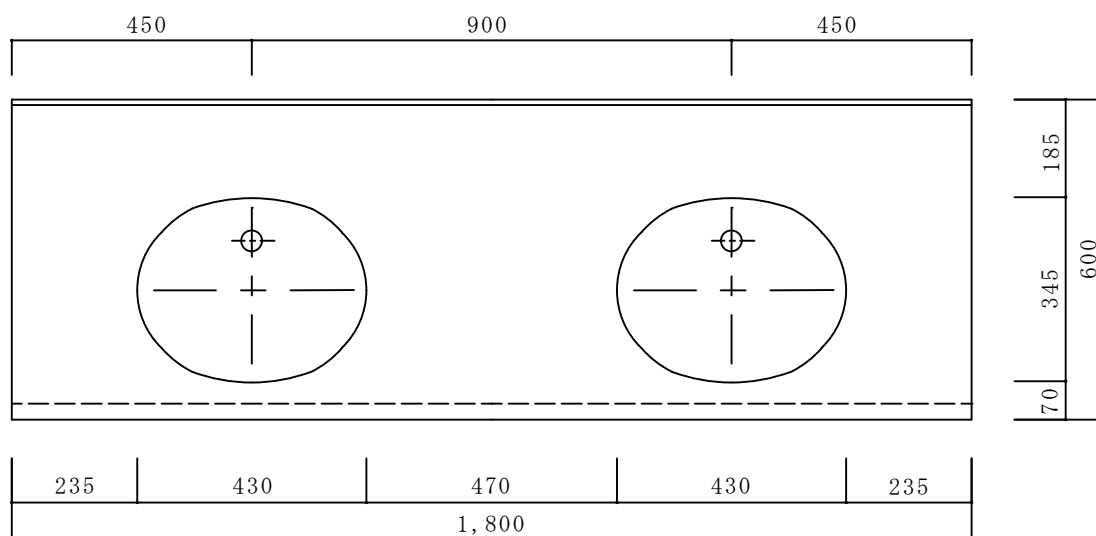

アクリル系人工大理石 一体型洗面カウンター

BHS-105 A-2

平面図

正面図

カウンター標準寸法：1800mm×600mm

ボウル深さ：150mm

ボウル容量：7ℓ

標準色：ライトカラーホワイト400K

材料設計価格(二穴)：¥174,000～