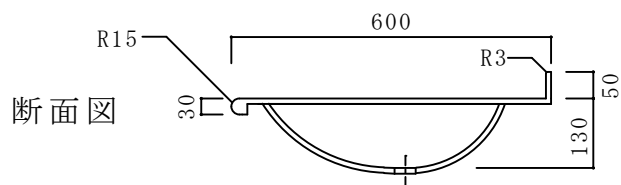

アクリル系人工大理石 一体型洗面カウンター

BHS-102 B-2

正面図

カウンター標準寸法：1800mm×600mm

ボウル深さ：150mm

ボウル容量：8ℓ

標準色：ライトカラーホワイト400K

材料設計価格(二穴)：¥190,000～