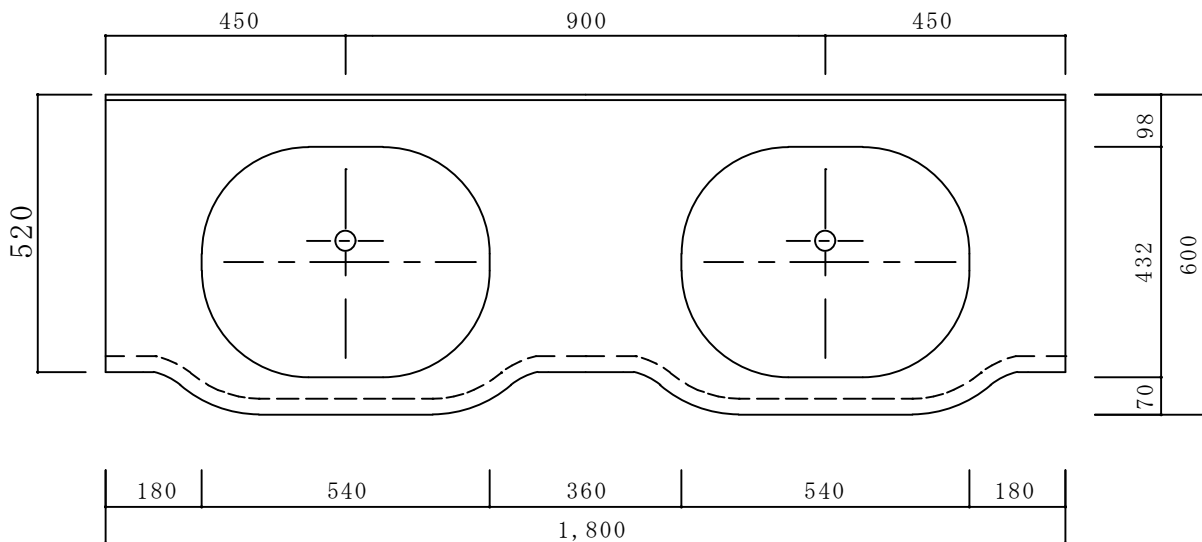

アクリル系人工大理石 一体型洗面カウンター

BHS-102 B-2

正面図

カウンター標準寸法：1800mm×600mm

ボウル深さ：150mm

ボウル容量：8ℓ

標準色：ライトカラーホワイト400K

材料設計価格(二穴)：¥190,000～