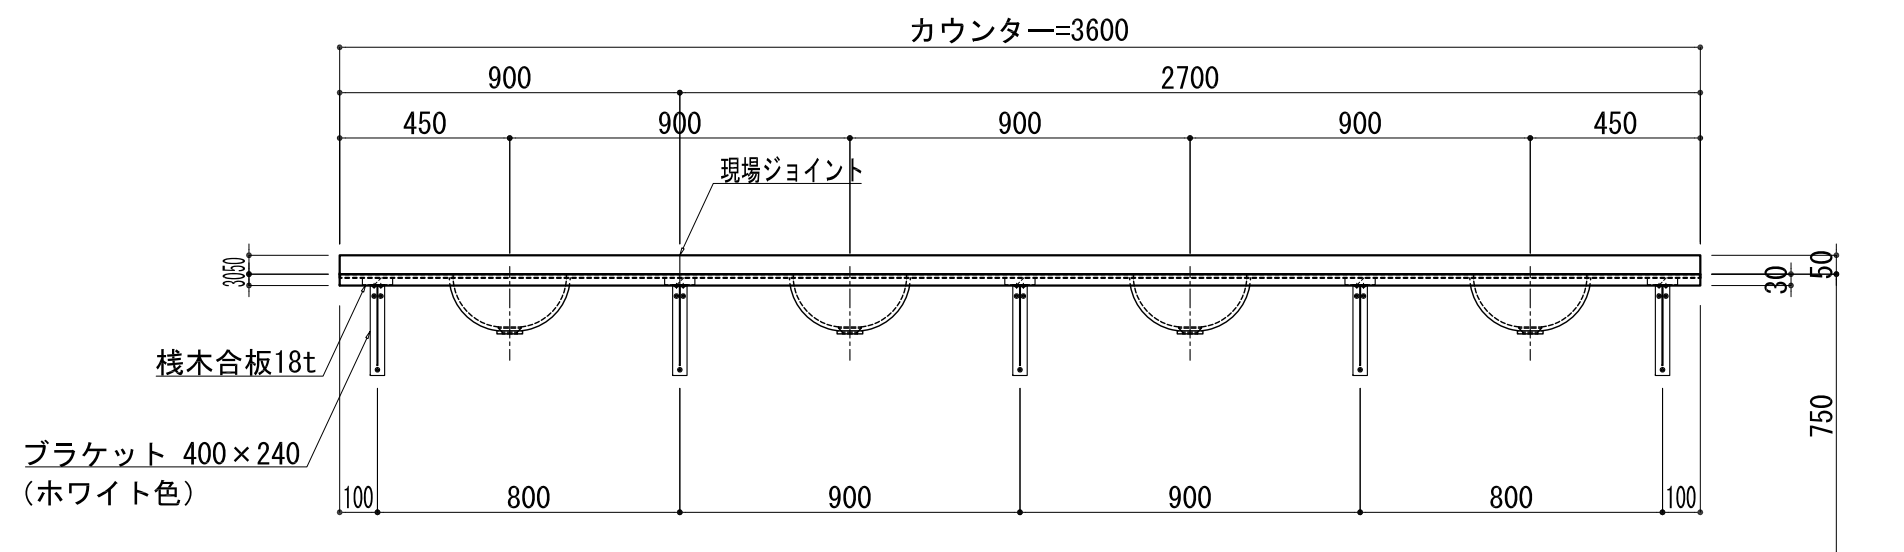

BHS-300

品名	
天板(カウンター)	クラレノーブルライト白系単色 10t
天板裏貼り材	合板18t桧木
洗面器(ボウル)	クラレノーブルライト白系単色 10t
ブラケット	L-400×240 ホワイト色
水栓金具	***
排水金具	***

BHS-300 ブラケット取付

品名	
天板(カウンター)	クラレノーブルライト白系単色 10t
天板裏貼り材	合板18t桧木
洗面器(ボウル)	クラレノーブルライト白系単色 10t
水栓金具	***
排水金具	***
側板	化粧パーティクルボード t=18mm 色:ホワイト
背板	化粧パーティクルボード t=18mm 色:ホワイト
目隠し板	化粧パーティクルボード t=18mm 色:ホワイト

BHS-300 下台

品名	
天板(カウンター)	クラレノーブルライト白系単色 10t
天板裏貼り材	***
洗面器(ボウル)	クラレノーブルライト白系単色 10t
オーバーフロー	樹脂ホース付
水栓金具	***
排水金具	***

BHS-300 オーバーフロー付き

品名	
天板(カウンター)	クラレノーブルライト白系単色 10t
天板裏貼り材	合板18t桧木
洗面器(ボウル)	クラレノーブルライト白系単色 10t
オーバーフロー	樹脂ホース付
ブラケット	L-400×240 ホワイト色
水栓金具	***
排水金具	***