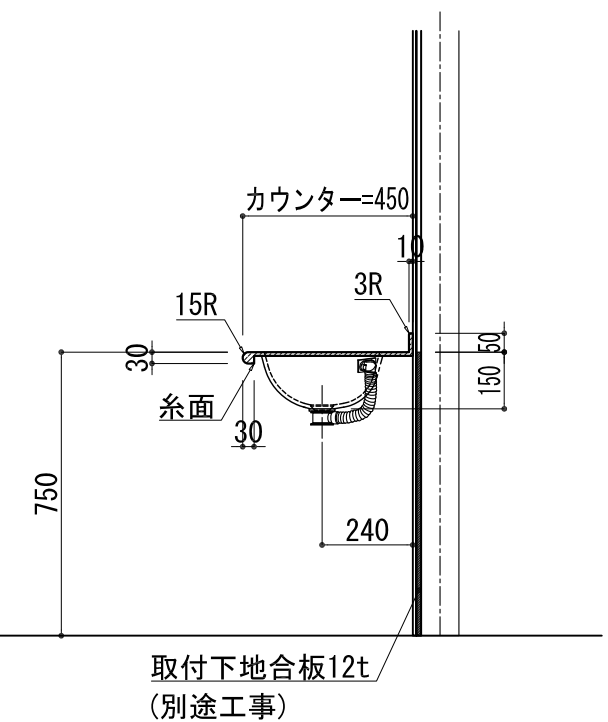

BHS-300

品名	
天板(カウンター)	クラレノーブルライト白系単色 10t
天板裏貼り材	合板18t桧木
洗面器(ボウル)	クラレノーブルライト白系単色 10t
ブラケット	L-400×240 ホワイト色
水栓金具	***
排水金具	***

BHS-300 ブラケット取付

品名	
天板(カウンター)	クラレノーブルライト白系単色 10t
天板裏貼り材	合板18t桧木
洗面器(ボウル)	クラレノーブルライト白系単色 10t
水栓金具	***
排水金具	***
側板	化粧パーティクルボード t=18mm 色:ホワイト
背板	化粧パーティクルボード t=18mm 色:ホワイト
目隠し板	化粧パーティクルボード t=18mm 色:ホワイト

BHS-300 下台

品名	
天板(カウンター)	クラレノーブルライト白系単色 10t
天板裏貼り材	***
洗面器(ボウル)	クラレノーブルライト白系単色 10t
オーバーフロー	樹脂ホース付
水栓金具	***
排水金具	***

BHS-300 オーバーフロー付き

品名	
天板(カウンター)	クラレノーブルライト白系単色 10t
天板裏貼り材	合板18t桧木
洗面器(ボウル)	クラレノーブルライト白系単色 10t
オーバーフロー	樹脂ホース付
ブラケット	L-400×240 ホワイト色
水栓金具	***
排水金具	***

BHS-300 オーバーフロー付きブラケット取付