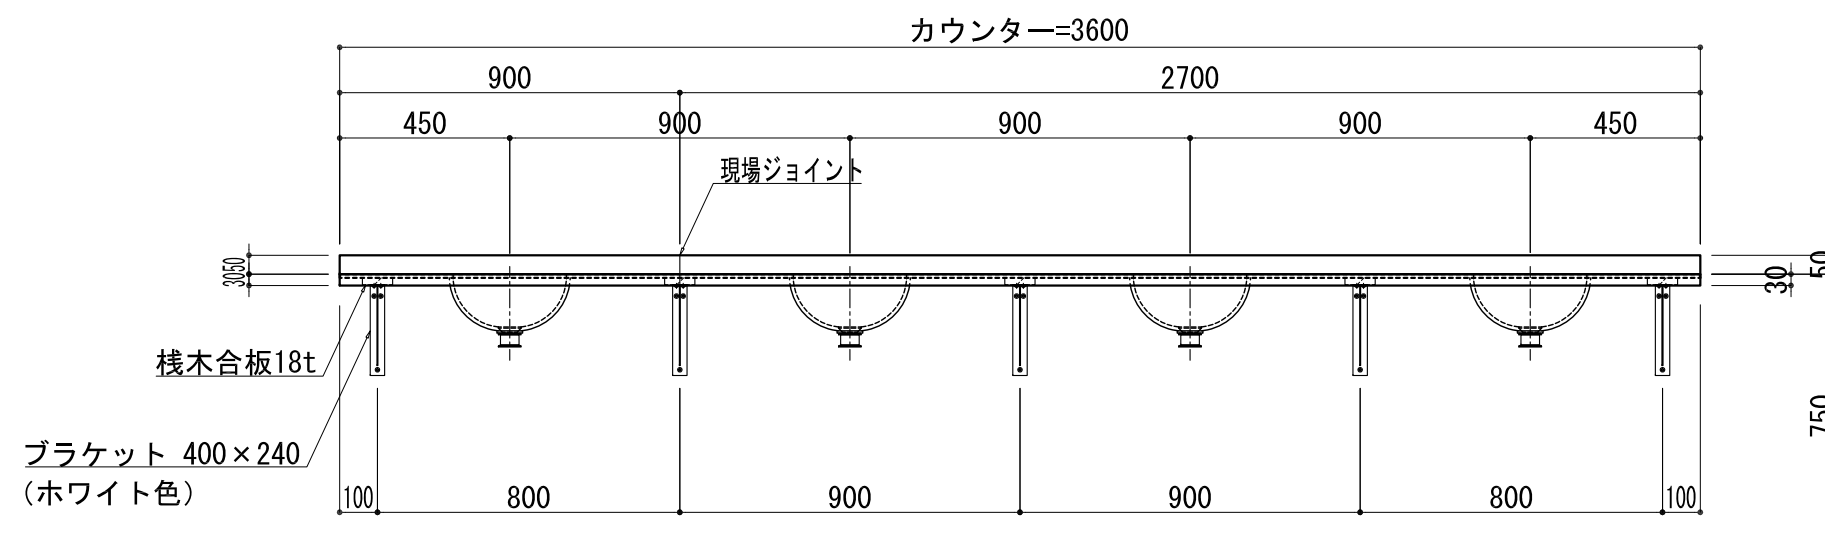

BHS-300

品名	
天板(カウンター)	クラレノーブルライト白系単色 10t
天板裏貼り材	合板18t桧木
洗面器(ボウル)	クラレノーブルライト白系単色 10t
ブラケット	L-400×240 ホワイト色
水栓金具	***
排水金具	***

BHS-300 ブラケット取付

品名	
天板(カウンター)	クラレノーブルライト白系単色 10t
天板裏貼り材	合板18t桧木
洗面器(ボウル)	クラレノーブルライト白系単色 10t
水栓金具	***
排水金具	***
側板	化粧パーティクルボード t=18mm 色:ホワイト
背板	化粧パーティクルボード t=18mm 色:ホワイト
目隠し板	化粧パーティクルボード t=18mm 色:ホワイト

BHS-300 下台

品名	
天板(カウンター)	クラレノーブルライト白系単色 10t
天板裏貼り材	***
洗面器(ボウル)	クラレノーブルライト白系単色 10t
オーバーフロー	樹脂ホース付
水栓金具	***
排水金具	***

BHS-300 オーバーフロー付き

品名	
天板(カウンター)	クラレノーブルライト白系単色 10t
天板裏貼り材	合板18t桧木
洗面器(ボウル)	クラレノーブルライト白系単色 10t
オーバーフロー	樹脂ホース付
ブラケット	L-400×240 ホワイト色
水栓金具	***
排水金具	***