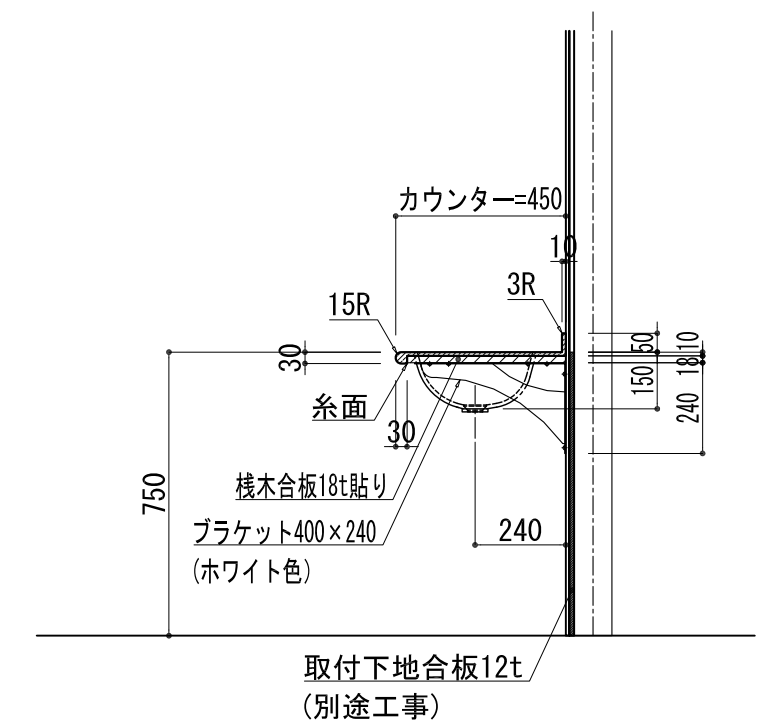

BHS-300

品名	
天板(カウンター)	クラレノーブルライト白系単色 10t
天板裏貼り材	合板18t桧木
洗面器(ボウル)	クラレノーブルライト白系単色 10t
ブラケット	L-400×240 ホワイト色
水栓金具	***
排水金具	***

BHS-300 ブラケット取付

品名	
天板(カウンター)	クラレノーブルライト白系単色 10t
天板裏貼り材	合板18t桧木
洗面器(ボウル)	クラレノーブルライト白系単色 10t
水栓金具	***
排水金具	***
側板	化粧パーティクルボード t=18mm 色:ホワイト
背板	化粧パーティクルボード t=18mm 色:ホワイト
目隠し板	化粧パーティクルボード t=18mm 色:ホワイト

BHS-300 下台

品名	
天板(カウンター)	クラレノーブルライト白系単色 10t
天板裏貼り材	***
洗面器(ボウル)	クラレノーブルライト白系単色 10t
オーバーフロー	樹脂ホース付
水栓金具	***
排水金具	***

BHS-300 オーバーフロー付き

品名	
天板(カウンター)	クラレノーブルライト白系単色 10t
天板裏貼り材	合板18t桧木
洗面器(ボウル)	クラレノーブルライト白系単色 10t
オーバーフロー	樹脂ホース付
ブラケット	L-400×240 ホワイト色
水栓金具	***
排水金具	***

BHS-300 オーバーフロー付きブラケット取付