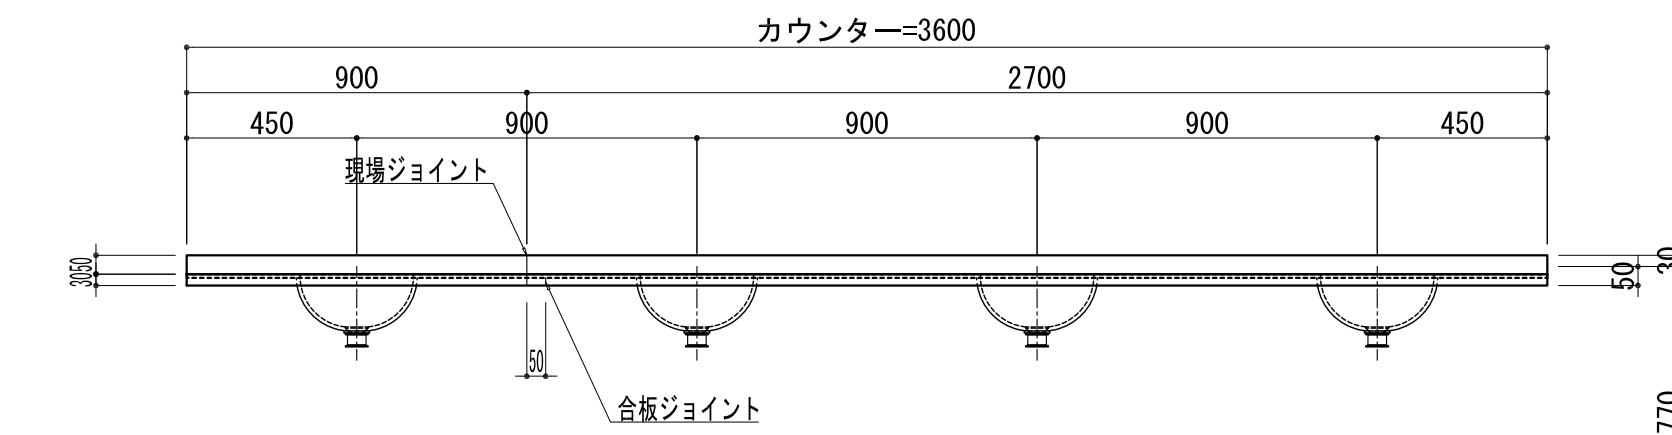

BHS-300

品名	
天板(カウンター)	クラレノーブルライト白系単色 10t
天板裏貼り材	合板18t桧木
洗面器(ボウル)	クラレノーブルライト白系単色 10t
ブラケット	L-400×240 ホワイト色
水栓金具	***
排水金具	***

BHS-300 ブラケット取付

品名	
天板(カウンター)	クラレノーブルライト白系単色 10t
天板裏貼り材	合板18t桧木
洗面器(ボウル)	クラレノーブルライト白系単色 10t
水栓金具	***
排水金具	***
側板	化粧パーティクルボード t=18mm 色:ホワイト
背板	化粧パーティクルボード t=18mm 色:ホワイト
目隠し板	化粧パーティクルボード t=18mm 色:ホワイト

BHS-300 下台

品名	
天板(カウンター)	クラレノーブルライト白系単色 10t
天板裏貼り材	***
洗面器(ボウル)	クラレノーブルライト白系単色 10t
オーバーフロー	樹脂ホース付
水栓金具	***
排水金具	***

BHS-300 オーバーフロー付き

品名	
天板(カウンター)	クラレノーブルライト白系単色 10t
天板裏貼り材	合板18t桧木
洗面器(ボウル)	クラレノーブルライト白系単色 10t
オーバーフロー	樹脂ホース付
ブラケット	L-400×240 ホワイト色
水栓金具	***
排水金具	***