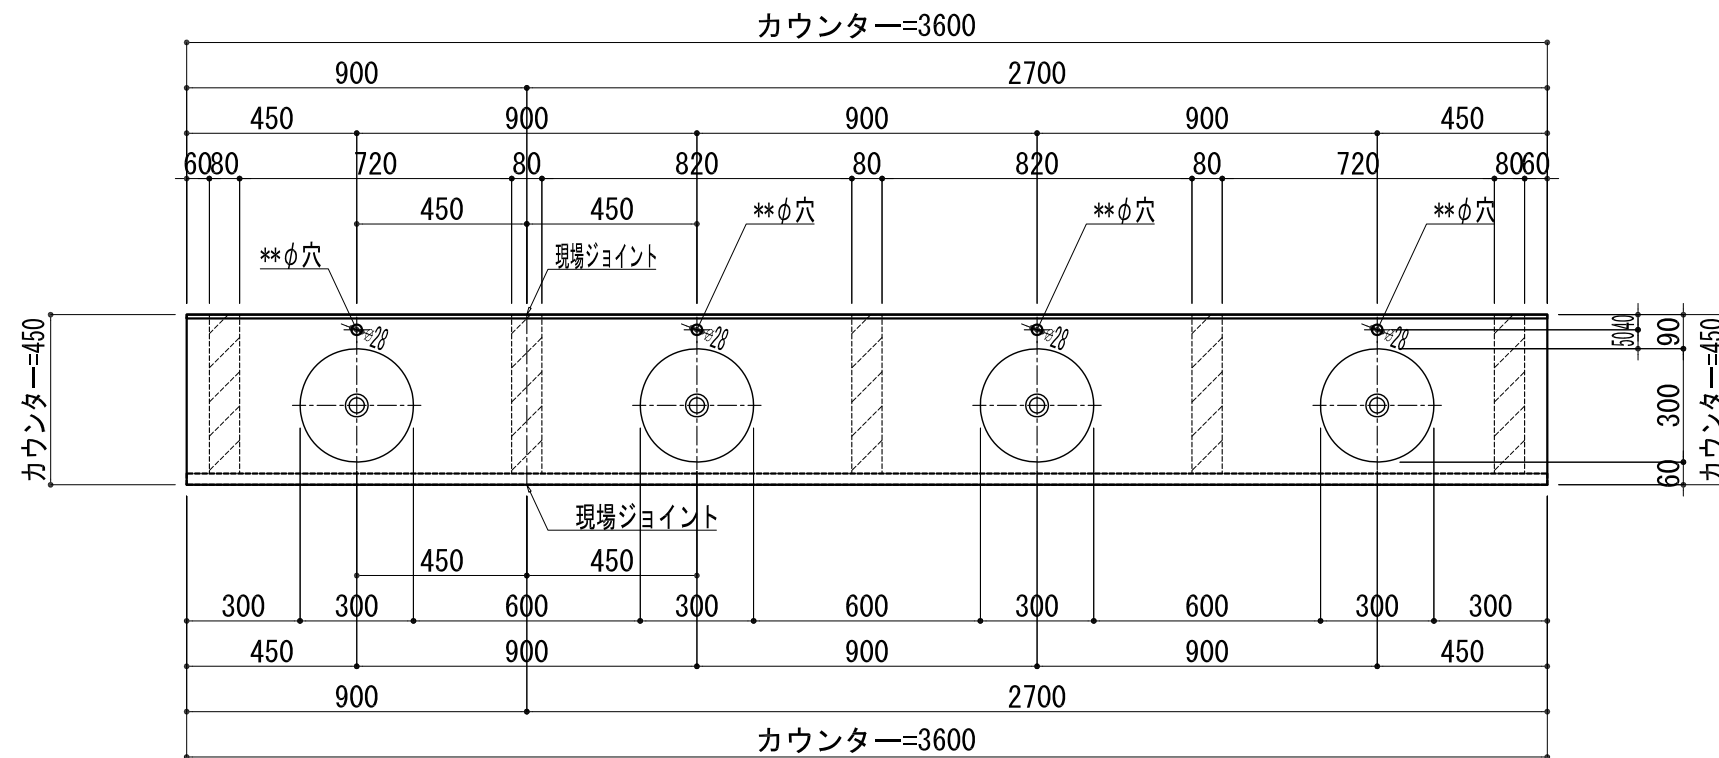

BHS-300

品名	
天板(カウンター)	クラレノーブルライト白系単色 10t
天板裏貼り材	合板18t桧木
洗面器(ボウル)	クラレノーブルライト白系単色 10t
ブラケット	L-400×240 ホワイト色
水栓金具	***
排水金具	***

BHS-300 ブラケット取付

品名	
天板(カウンター)	クラレノーブルライト白系単色 10t
天板裏貼り材	合板18t桧木
洗面器(ボウル)	クラレノーブルライト白系単色 10t
水栓金具	***
排水金具	***
側板	化粧パーティクルボード t=18mm 色:ホワイト
背板	化粧パーティクルボード t=18mm 色:ホワイト
目隠し板	化粧パーティクルボード t=18mm 色:ホワイト

BHS-300 下台

品名	
天板(カウンター)	クラレノーブルライト白系単色 10t
天板裏貼り材	***
洗面器(ボウル)	クラレノーブルライト白系単色 10t
オーバーフロー	樹脂ホース付
水栓金具	***
排水金具	***

BHS-300 オーバーフロー付き

品名	
天板(カウンター)	クラレノーブルライト白系単色 10t
天板裏貼り材	合板18t桧木
洗面器(ボウル)	クラレノーブルライト白系単色 10t
オーバーフロー	樹脂ホース付
ブラケット	L-400×240 ホワイト色
水栓金具	***
排水金具	***