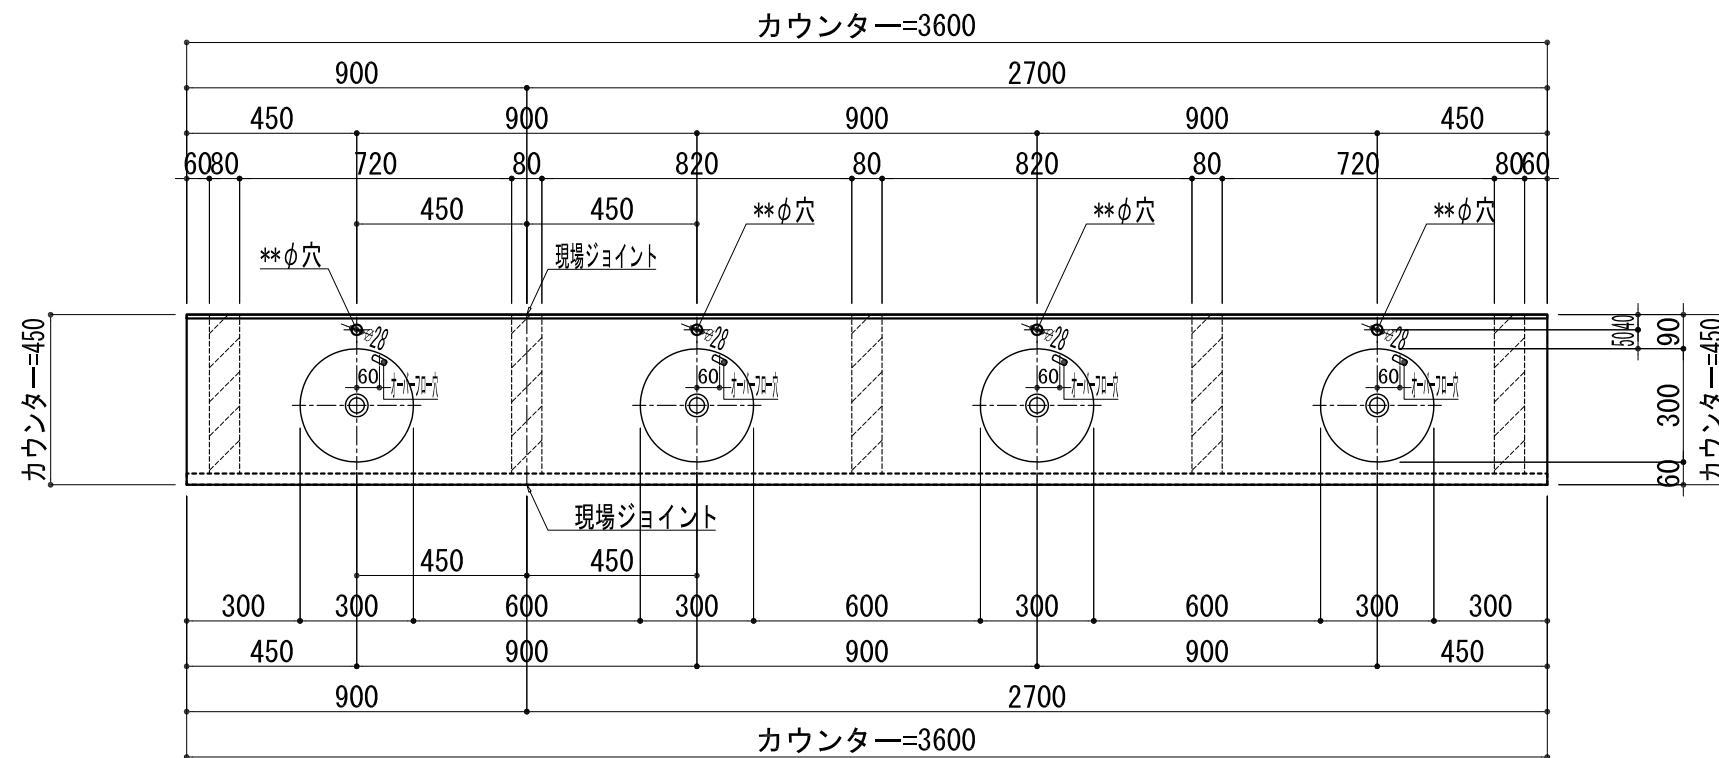

BHS-300

品名	
天板(カウンター)	クラレノーブルライト白系単色 10t
天板裏貼り材	合板18t桧木
洗面器(ボウル)	クラレノーブルライト白系単色 10t
ブラケット	L-400×240 ホワイト色
水栓金具	***
排水金具	***

BHS-300 ブラケット取付

品名	
天板(カウンター)	クラレノーブルライト白系単色 10t
天板裏貼り材	合板18t桧木
洗面器(ボウル)	クラレノーブルライト白系単色 10t
水栓金具	***
排水金具	***
側板	化粧パーティクルボード t=18mm 色:ホワイト
背板	化粧パーティクルボード t=18mm 色:ホワイト
目隠し板	化粧パーティクルボード t=18mm 色:ホワイト

BHS-300 下台

品名	
天板(カウンター)	クラレノーブルライト白系単色 10t
天板裏貼り材	***
洗面器(ボウル)	クラレノーブルライト白系単色 10t
オーバーフロー	樹脂ホース付
水栓金具	***
排水金具	***

BHS-300 オーバーフロー付き

品名	
天板(カウンター)	クラレノーブルライト白系単色 10t
天板裏貼り材	合板18t桧木
洗面器(ボウル)	クラレノーブルライト白系単色 10t
オーバーフロー	樹脂ホース付
ブラケット	L-400×240 ホワイト色
水栓金具	***
排水金具	***

BHS-300 オーバーフロー付きブラケット取付