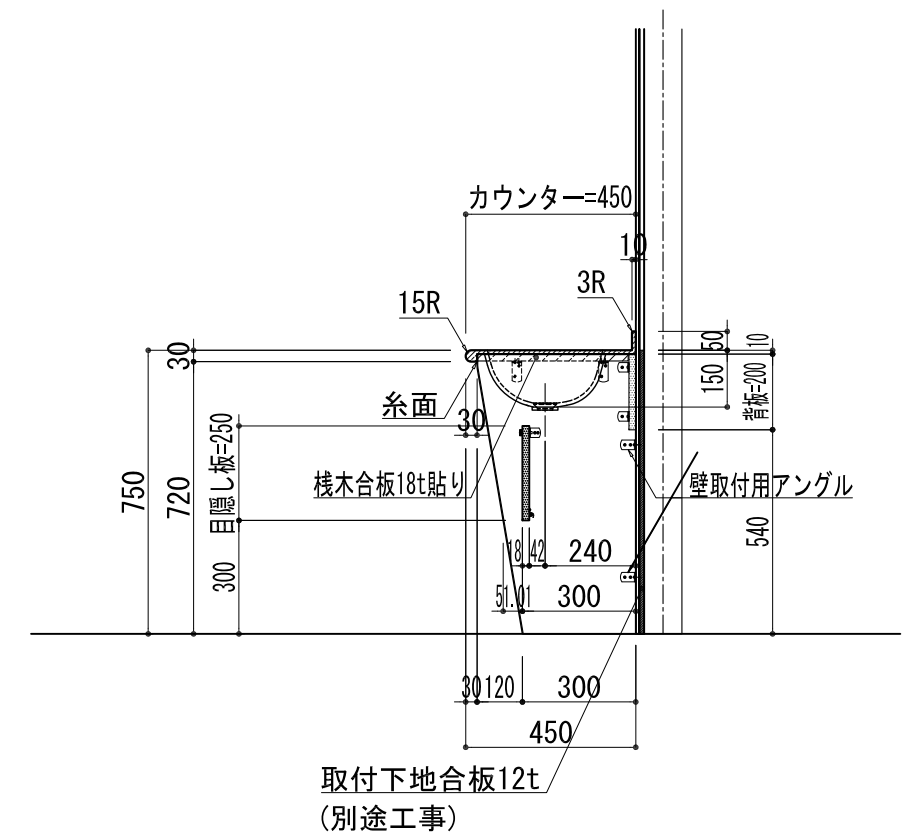

BHS-300

品名	
天板(カウンター)	クラレノーブルライト白系単色 10t
天板裏貼り材	合板18t桧木
洗面器(ボウル)	クラレノーブルライト白系単色 10t
ブラケット	L-400×240 ホワイト色
水栓金具	***
排水金具	***

BHS-300 ブラケット取付

品名	
天板(カウンター)	クラレノーブルライト白系単色 10t
天板裏貼り材	合板18t桧木
洗面器(ボウル)	クラレノーブルライト白系単色 10t
水栓金具	***
排水金具	***
側板	化粧パーティクルボード t=18mm 色:ホワイト
背板	化粧パーティクルボード t=18mm 色:ホワイト
目隠し板	化粧パーティクルボード t=18mm 色:ホワイト

BHS-300 下台

品名	
天板(カウンター)	クラレノーブルライト白系単色 10t
天板裏貼り材	***
洗面器(ボウル)	クラレノーブルライト白系単色 10t
オーバーフロー	樹脂ホース付
水栓金具	***
排水金具	***

BHS-300 オーバーフロー付き

品名	
天板(カウンター)	クラレノーブルライト白系単色 10t
天板裏貼り材	合板18t桧木
洗面器(ボウル)	クラレノーブルライト白系単色 10t
オーバーフロー	樹脂ホース付
ブラケット	L-400×240 ホワイト色
水栓金具	***
排水金具	***

BHS-300 オーバーフロー付きブラケット取付