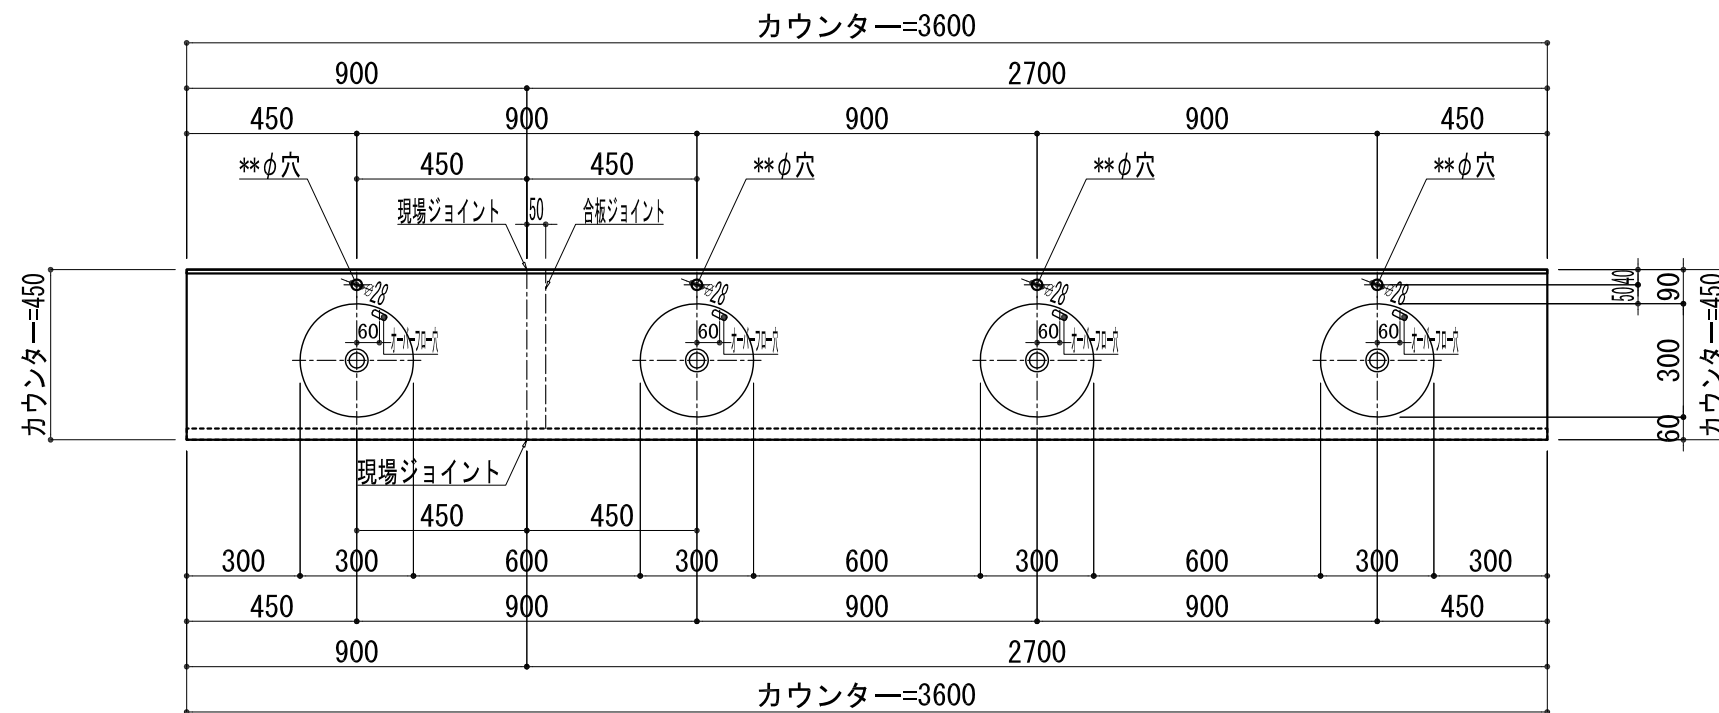

BHS-300

品名	
天板(カウンター)	クラレノーブルライト白系単色 10t
天板裏貼り材	合板18t桧木
洗面器(ボウル)	クラレノーブルライト白系単色 10t
ブラケット	L-400×240 ホワイト色
水栓金具	***
排水金具	***

BHS-300 ブラケット取付

品名	
天板(カウンター)	クラレノーブルライト白系単色 10t
天板裏貼り材	合板18t桧木
洗面器(ボウル)	クラレノーブルライト白系単色 10t
水栓金具	***
排水金具	***
側板	化粧パーティクルボード t=18mm 色:ホワイト
背板	化粧パーティクルボード t=18mm 色:ホワイト
目隠し板	化粧パーティクルボード t=18mm 色:ホワイト

BHS-300 下台

品名	
天板(カウンター)	クラレノーブルライト白系単色 10t
天板裏貼り材	***
洗面器(ボウル)	クラレノーブルライト白系単色 10t
オーバーフロー	樹脂ホース付
水栓金具	***
排水金具	***

BHS-300 オーバーフロー付き

品名	
天板(カウンター)	クラレノーブルライト白系単色 10t
天板裏貼り材	合板18t桧木
洗面器(ボウル)	クラレノーブルライト白系単色 10t
オーバーフロー	樹脂ホース付
ブラケット	L-400×240 ホワイト色
水栓金具	***
排水金具	***

BHS-300 オーバーフロー付きブラケット取付