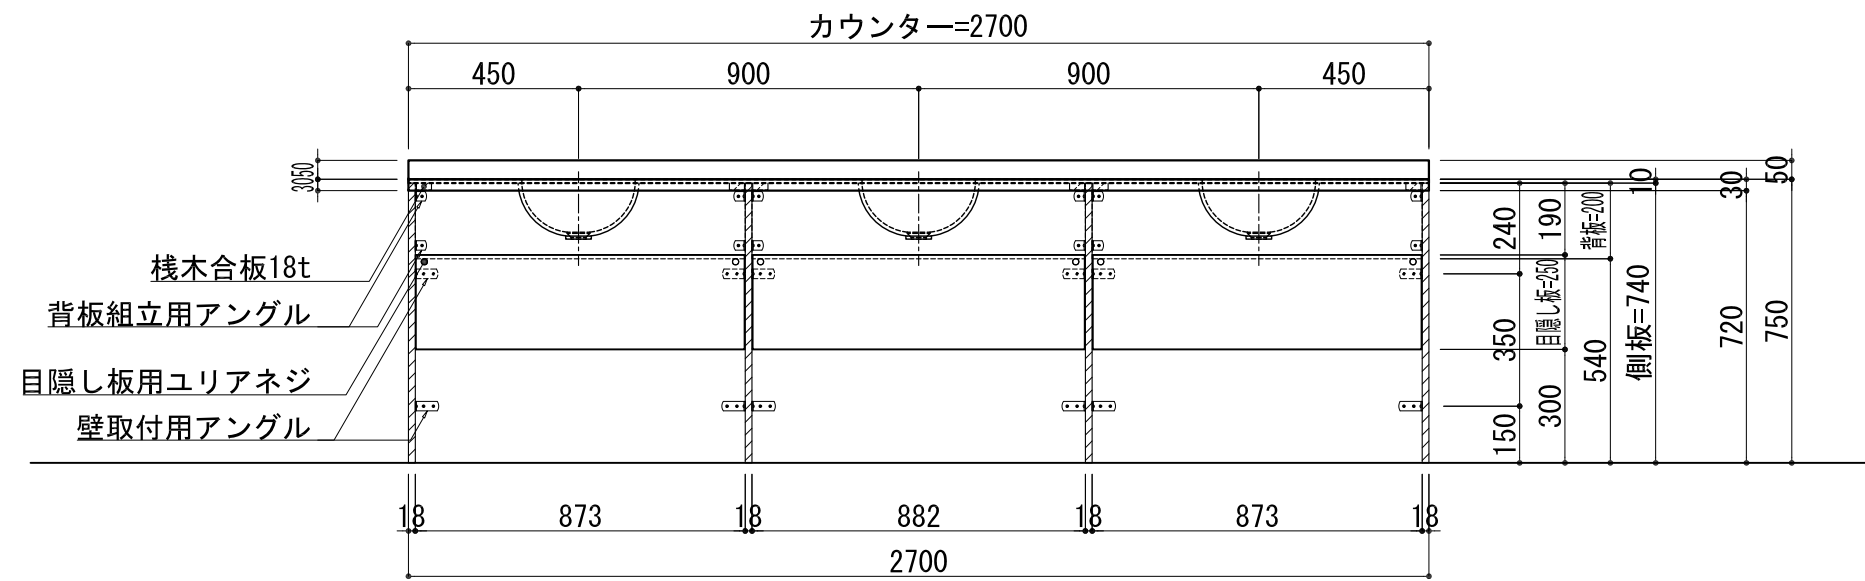

BHS-300

品名	
天板(カウンター)	クラレノーブルライト白系単色 10t
天板裏貼り材	合板18t桧木
洗面器(ボウル)	クラレノーブルライト白系単色 10t
ブラケット	L-400×240 ホワイト色
水栓金具	***
排水金具	***

BHS-300 ブラケット取付

品名	
天板(カウンター)	クラレノーブルライト白系単色 10t
天板裏貼り材	合板18t桧木
洗面器(ボウル)	クラレノーブルライト白系単色 10t
水栓金具	***
排水金具	***
側板	化粧パーティクルボード t=18mm 色:ホワイト
背板	化粧パーティクルボード t=18mm 色:ホワイト
目隠し板	化粧パーティクルボード t=18mm 色:ホワイト

BHS-300 下台

品名	
天板(カウンター)	クラレノーブルライト白系単色 10t
天板裏貼り材	***
洗面器(ボウル)	クラレノーブルライト白系単色 10t
オーバーフロー	樹脂ホース付
水栓金具	***
排水金具	***

BHS-300 オーバーフロー付き

品名	
天板(カウンター)	クラレノーブルライト白系単色 10t
天板裏貼り材	合板18t桧木
洗面器(ボウル)	クラレノーブルライト白系単色 10t
オーバーフロー	樹脂ホース付
ブラケット	L-400×240 ホワイト色
水栓金具	***
排水金具	***