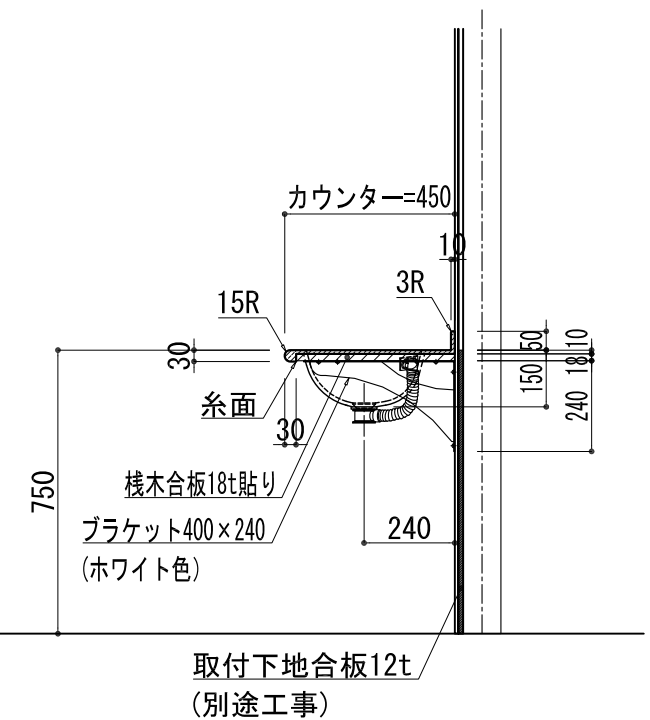

BHS-300

品名	
天板(カウンター)	クラレノーブルライト白系単色 10t
天板裏貼り材	合板18t桧木
洗面器(ボウル)	クラレノーブルライト白系単色 10t
ブラケット	L-400×240 ホワイト色
水栓金具	***
排水金具	***

BHS-300 ブラケット取付

品名	
天板(カウンター)	クラレノーブルライト白系単色 10t
天板裏貼り材	合板18t桧木
洗面器(ボウル)	クラレノーブルライト白系単色 10t
水栓金具	***
排水金具	***
側板	化粧パーティクルボード t=18mm 色:ホワイト
背板	化粧パーティクルボード t=18mm 色:ホワイト
目隠し板	化粧パーティクルボード t=18mm 色:ホワイト

BHS-300 下台

品名	
天板(カウンター)	クラレノーブルライト白系単色 10t
天板裏貼り材	***
洗面器(ボウル)	クラレノーブルライト白系単色 10t
オーバーフロー	樹脂ホース付
水栓金具	***
排水金具	***

BHS-300 オーバーフロー付き

品名	
天板(カウンター)	クラレノーブルライト白系単色 10t
天板裏貼り材	合板18t桧木
洗面器(ボウル)	クラレノーブルライト白系単色 10t
オーバーフロー	樹脂ホース付
ブラケット	L-400×240 ホワイト色
水栓金具	***
排水金具	***

BHS-300 オーバーフロー付きブラケット取付