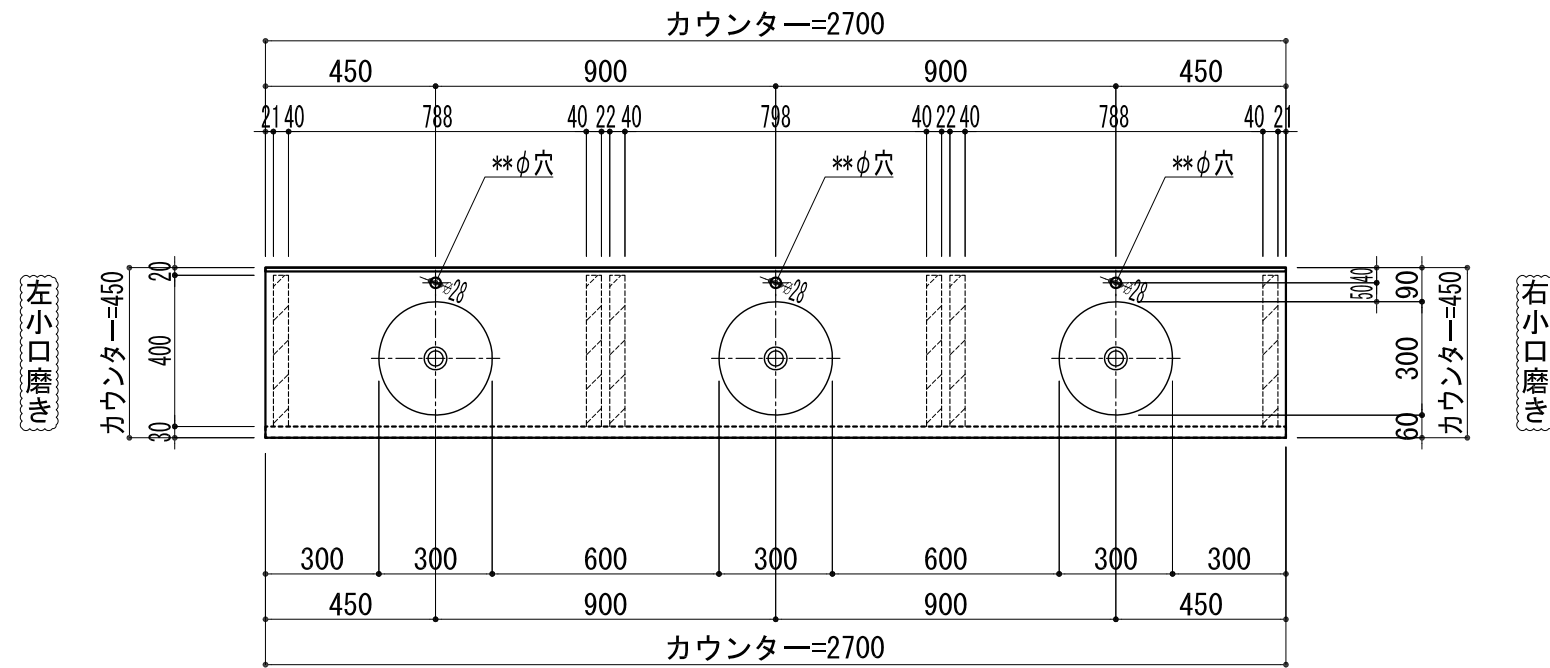

BHS-300

品名	
天板(カウンター)	クラレノーブルライト白系単色 10t
天板裏貼り材	合板18t桧木
洗面器(ボウル)	クラレノーブルライト白系単色 10t
ブラケット	L-400×240 ホワイト色
水栓金具	***
排水金具	***

BHS-300 ブラケット取付

品名	
天板(カウンター)	クラレノーブルライト白系単色 10t
天板裏貼り材	合板18t桧木
洗面器(ボウル)	クラレノーブルライト白系単色 10t
水栓金具	***
排水金具	***
側板	化粧パーティクルボード t=18mm 色:ホワイト
背板	化粧パーティクルボード t=18mm 色:ホワイト
目隠し板	化粧パーティクルボード t=18mm 色:ホワイト

BHS-300 下台

品名	
天板(カウンター)	クラレノーブルライト白系単色 10t
天板裏貼り材	***
洗面器(ボウル)	クラレノーブルライト白系単色 10t
オーバーフロー	樹脂ホース付
水栓金具	***
排水金具	***

BHS-300 オーバーフロー付き

品名	
天板(カウンター)	クラレノーブルライト白系単色 10t
天板裏貼り材	合板18t桧木
洗面器(ボウル)	クラレノーブルライト白系単色 10t
オーバーフロー	樹脂ホース付
ブラケット	L-400×240 ホワイト色
水栓金具	***
排水金具	***