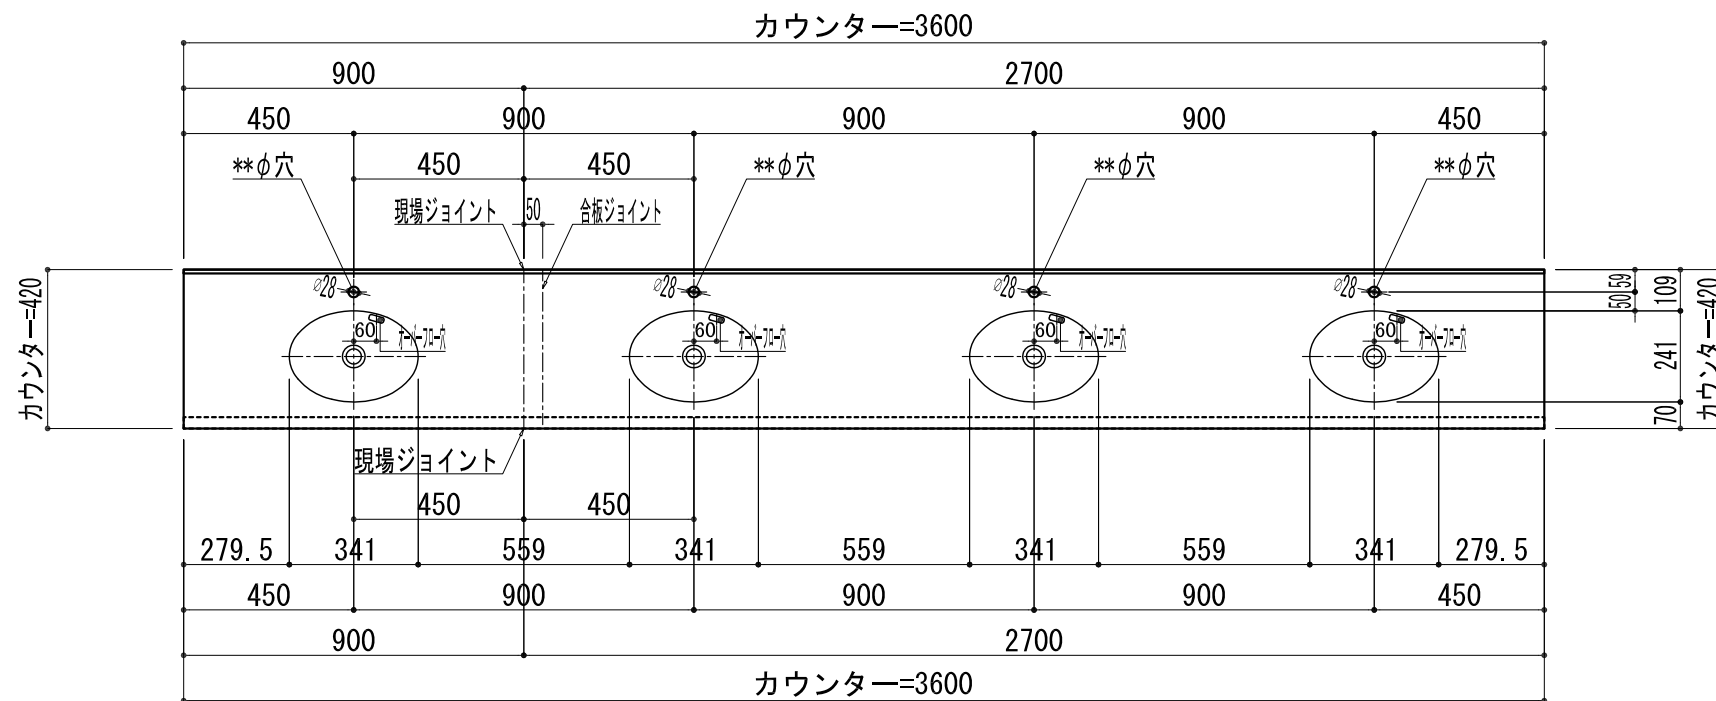

BHS-210

品名	
天板(カウンター)	クラレノーブルライト白系単色 10t
天板裏貼り材	合板18t桧木
洗面器(ボウル)	クラレノーブルライト白系単色 10t
ブラケット	L-300×160 ホワイト色
水栓金具	***
排水金具	***

BHS-210 ブラケット取付

品名	
天板(カウンター)	クラレノーブルライト白系単色 10t
天板裏貼り材	***
洗面器(ボウル)	クラレノーブルライト白系単色 10t
オーバーフロー	樹脂ホース付
水栓金具	***
排水金具	***

BHS-210 オーバーフロー付き

品名	
天板(カウンター)	クラレノーブルライト白系単色 10t
天板裏貼り材	合板18t桧木
洗面器(ボウル)	クラレノーブルライト白系単色 10t
オーバーフロー	樹脂ホース付
ブラケット	L-300×160 ホワイト色
水栓金具	***
排水金具	***

BHS-210 オーバーフロー付きブラケット取付