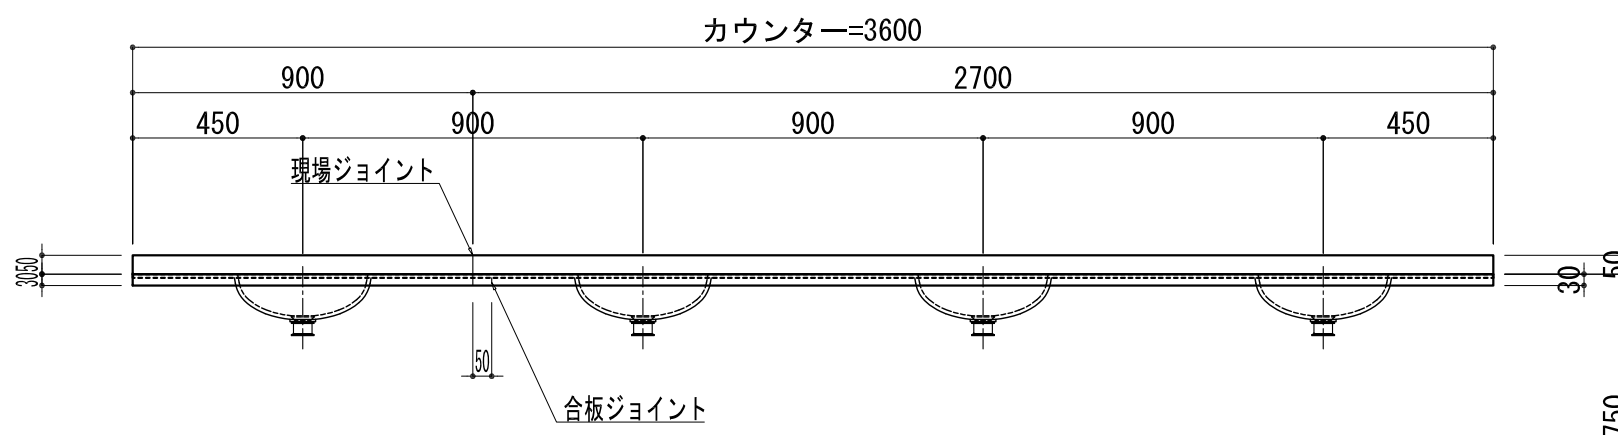

BHS-210

品名	
天板(カウンター)	クラレノーブルライト白系単色 10t
天板裏貼り材	合板18t桧木
洗面器(ボウル)	クラレノーブルライト白系単色 10t
ブラケット	L-300×160 ホワイト色
水栓金具	***
排水金具	***

BHS-210 ブラケット取付

品名	
天板(カウンター)	クラレノーブルライト白系単色 10t
天板裏貼り材	***
洗面器(ボウル)	クラレノーブルライト白系単色 10t
オーバーフロー	樹脂ホース付
水栓金具	***
排水金具	***

BHS-210 オーバーフロー付き

品名	
天板(カウンター)	クラレノーブルライト白系単色 10t
天板裏貼り材	合板18t桧木
洗面器(ボウル)	クラレノーブルライト白系単色 10t
オーバーフロー	樹脂ホース付
ブラケット	L-300×160 ホワイト色
水栓金具	***
排水金具	***

BHS-210 オーバーフロー付きブラケット取付