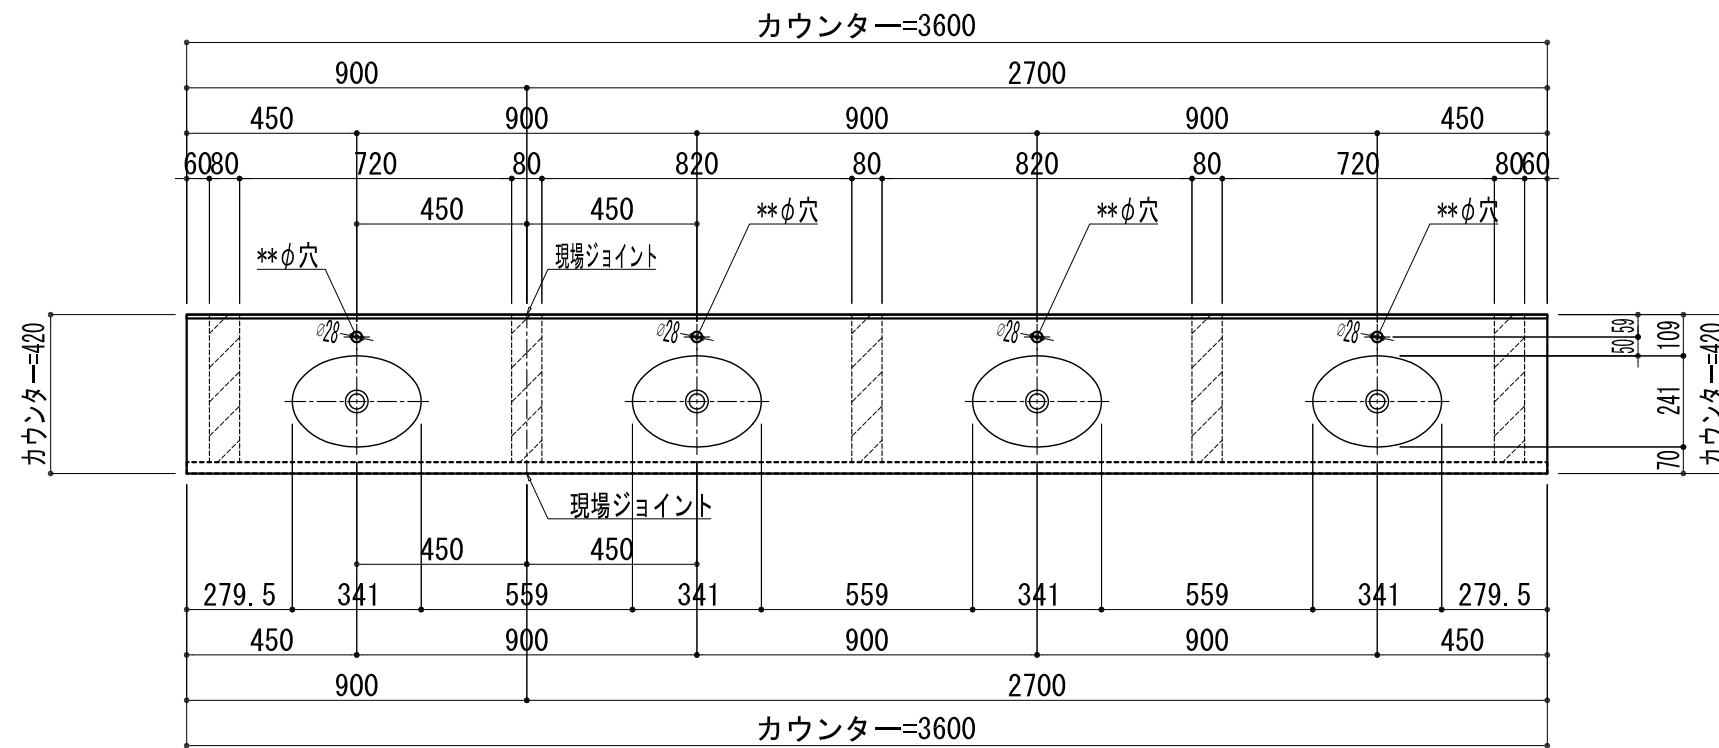

BHS-210

品名	
天板(カウンター)	クラレノーブルライト白系単色 10t
天板裏貼り材	合板18t桧木
洗面器(ボウル)	クラレノーブルライト白系単色 10t
ブラケット	L-300×160 ホワイト色
水栓金具	***
排水金具	***

BHS-210 ブラケット取付

品名	
天板(カウンター)	クラレノーブルライト白系単色 10t
天板裏貼り材	***
洗面器(ボウル)	クラレノーブルライト白系単色 10t
オーバーフロー	樹脂ホース付
水栓金具	***
排水金具	***

BHS-210 オーバーフロー付き

品名	
天板(カウンター)	クラレノーブルライト白系単色 10t
天板裏貼り材	合板18t桧木
洗面器(ボウル)	クラレノーブルライト白系単色 10t
オーバーフロー	樹脂ホース付
ブラケット	L-300×160 ホワイト色
水栓金具	***
排水金具	***

BHS-210 オーバーフロー付きブラケット取付