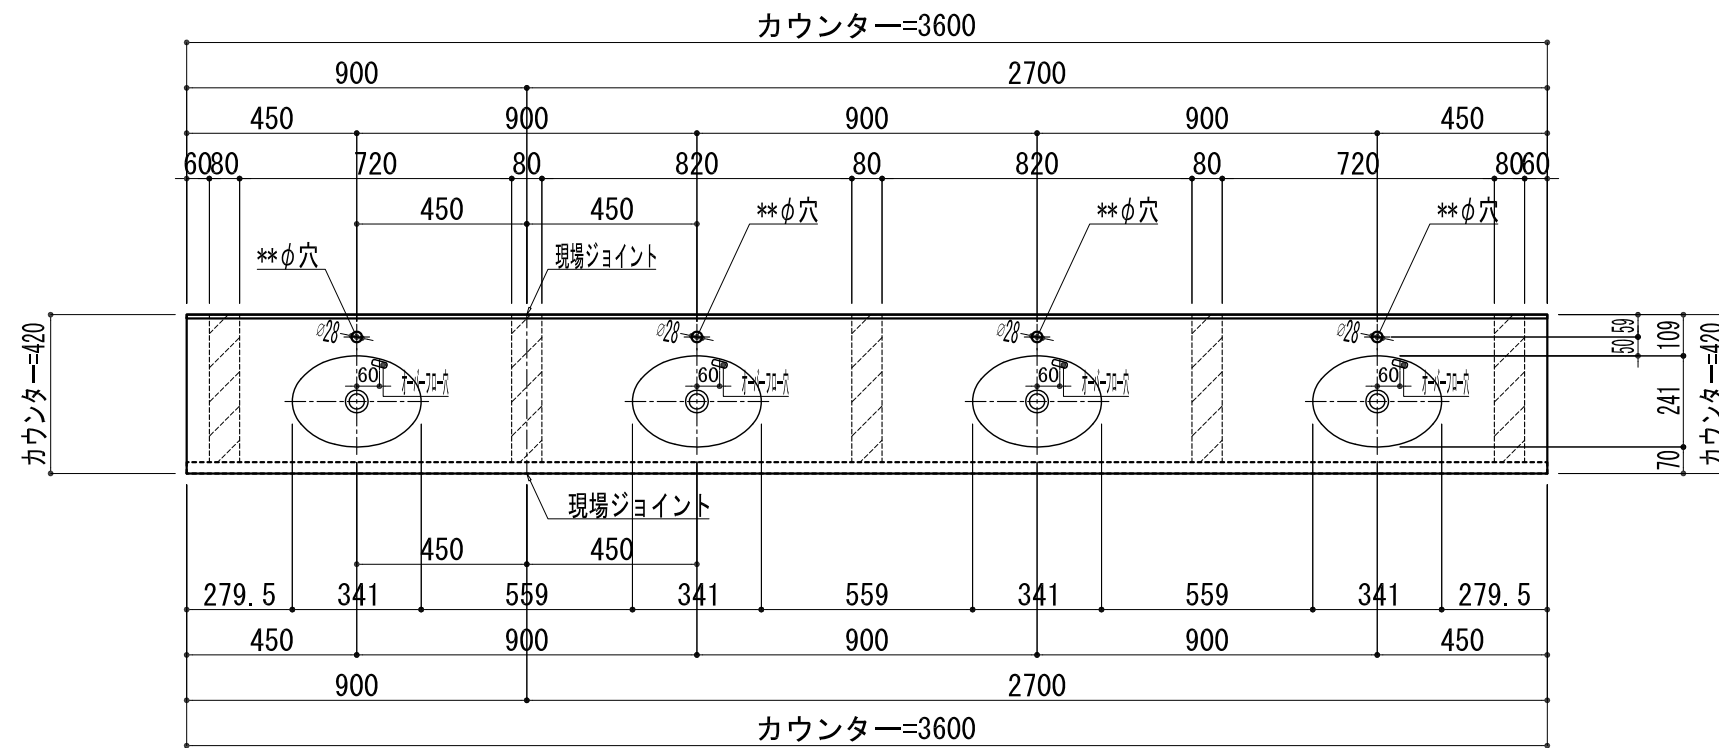

BHS-210

品名	
天板(カウンター)	クラレノーブルライト白系単色 10t
天板裏貼り材	合板18t桧木
洗面器(ボウル)	クラレノーブルライト白系単色 10t
ブラケット	L-300×160 ホワイト色
水栓金具	***
排水金具	***

BHS-210 ブラケット取付

品名	
天板(カウンター)	クラレノーブルライト白系単色 10t
天板裏貼り材	***
洗面器(ボウル)	クラレノーブルライト白系単色 10t
オーバーフロー	樹脂ホース付
水栓金具	***
排水金具	***

BHS-210 オーバーフロー付き

品名	
天板(カウンター)	クラレノーブルライト白系単色 10t
天板裏貼り材	合板18t桧木
洗面器(ボウル)	クラレノーブルライト白系単色 10t
オーバーフロー	樹脂ホース付
ブラケット	L-300×160 ホワイト色
水栓金具	***
排水金具	***

BHS-210 オーバーフロー付きブラケット取付