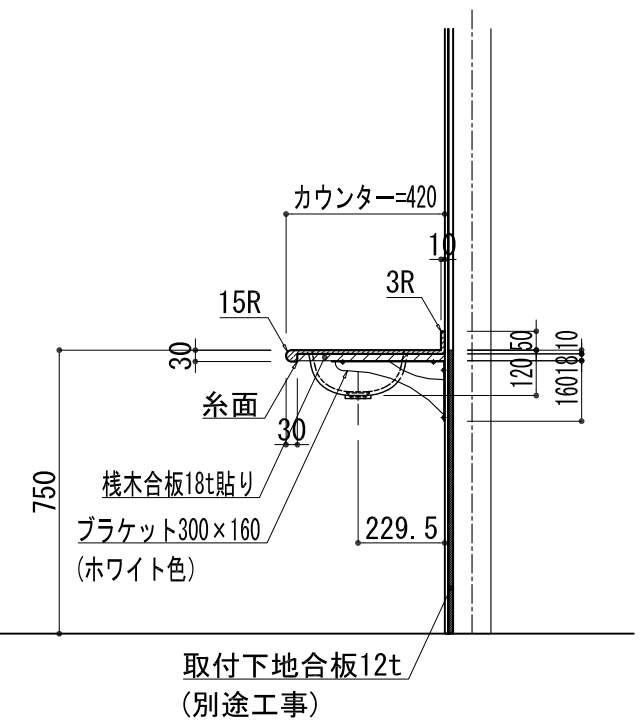

BHS-210

品名	
天板(カウンター)	クラレノーブルライト白系単色 10t
天板裏貼り材	合板18t桧木
洗面器(ボウル)	クラレノーブルライト白系単色 10t
ブラケット	L-300×160 ホワイト色
水栓金具	***
排水金具	***

BHS-210 ブラケット取付

品名	
天板(カウンター)	クラレノーブルライト白系単色 10t
天板裏貼り材	***
洗面器(ボウル)	クラレノーブルライト白系単色 10t
オーバーフロー	樹脂ホース付
水栓金具	***
排水金具	***

BHS-210 オーバーフロー付き

品名	
天板(カウンター)	クラレノーブルライト白系単色 10t
天板裏貼り材	合板18t桧木
洗面器(ボウル)	クラレノーブルライト白系単色 10t
オーバーフロー	樹脂ホース付
ブラケット	L-300×160 ホワイト色
水栓金具	***
排水金具	***

BHS-210 オーバーフロー付きブラケット取付