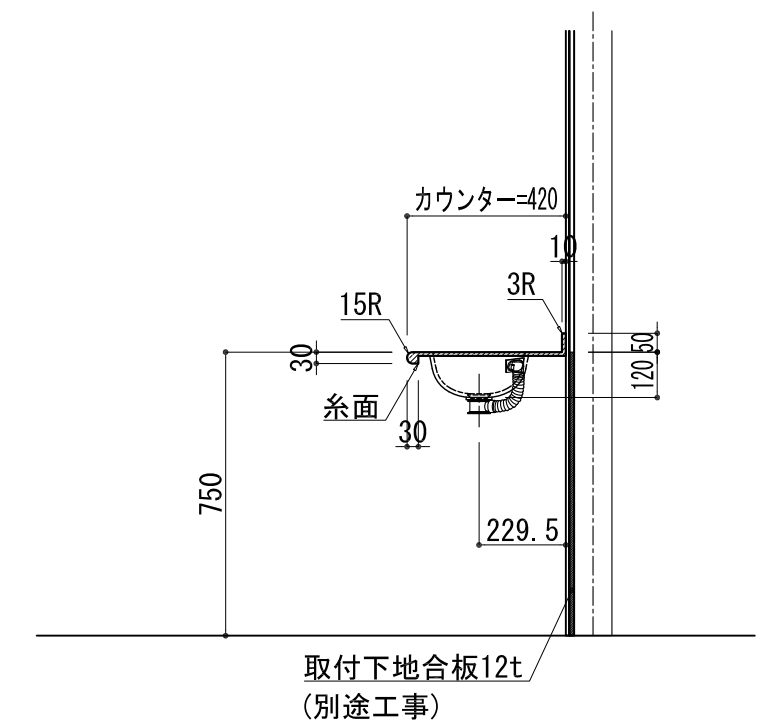

BHS-210

品名	
天板(カウンター)	クラレノーブルライト白系単色 10t
天板裏貼り材	合板18t桧木
洗面器(ボウル)	クラレノーブルライト白系単色 10t
ブラケット	L-300×160 ホワイト色
水栓金具	***
排水金具	***

BHS-210 ブラケット取付

品名	
天板(カウンター)	クラレノーブルライト白系単色 10t
天板裏貼り材	***
洗面器(ボウル)	クラレノーブルライト白系単色 10t
オーバーフロー	樹脂ホース付
水栓金具	***
排水金具	***

BHS-210 オーバーフロー付き

品名	
天板(カウンター)	クラレノーブルライト白系単色 10t
天板裏貼り材	合板18t桧木
洗面器(ボウル)	クラレノーブルライト白系単色 10t
オーバーフロー	樹脂ホース付
ブラケット	L-300×160 ホワイト色
水栓金具	***
排水金具	***

BHS-210 オーバーフロー付きブラケット取付