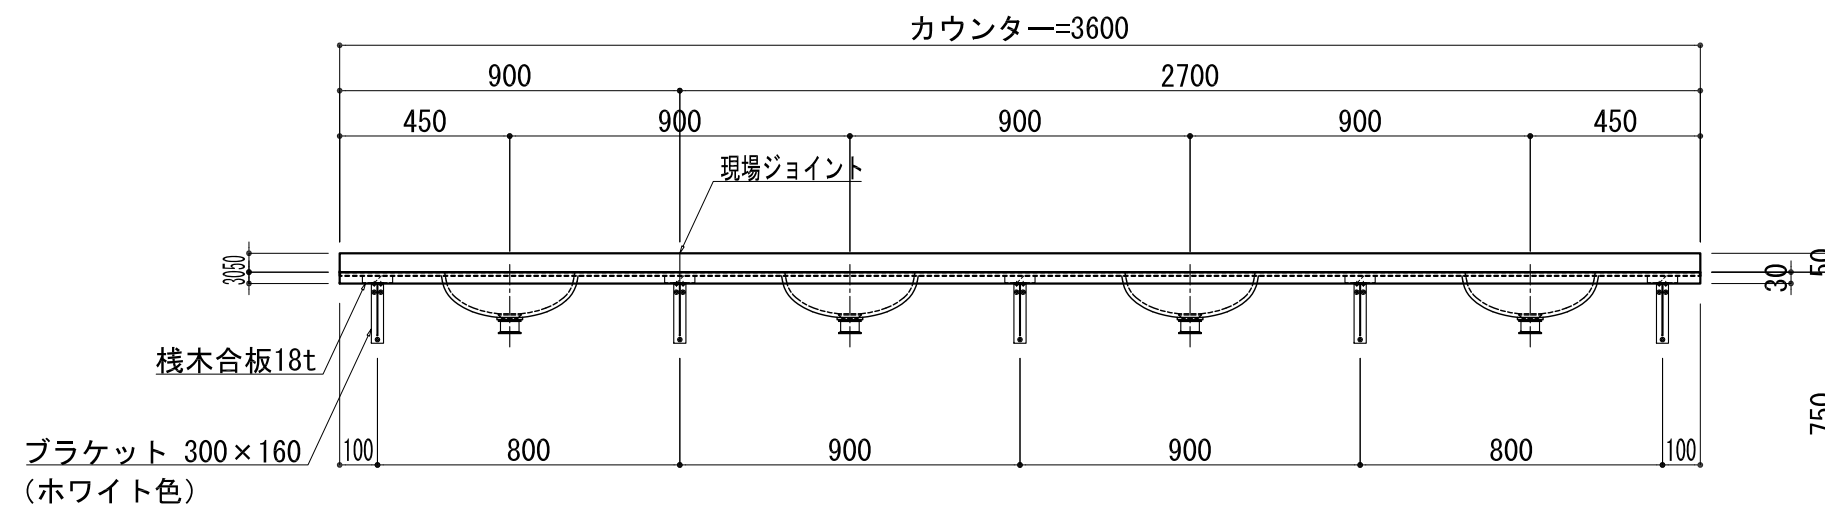

BHS-210

品名	
天板(カウンター)	クラレノーブルライト白系単色 10t
天板裏貼り材	合板18t桧木
洗面器(ボウル)	クラレノーブルライト白系単色 10t
ブラケット	L-300×160 ホワイト色
水栓金具	***
排水金具	***

BHS-210 ブラケット取付

品名	
天板(カウンター)	クラレノーブルライト白系単色 10t
天板裏貼り材	***
洗面器(ボウル)	クラレノーブルライト白系単色 10t
オーバーフロー	樹脂ホース付
水栓金具	***
排水金具	***

BHS-210 オーバーフロー付き

品名	
天板(カウンター)	クラレノーブルライト白系単色 10t
天板裏貼り材	合板18t桧木
洗面器(ボウル)	クラレノーブルライト白系単色 10t
オーバーフロー	樹脂ホース付
ブラケット	L-300×160 ホワイト色
水栓金具	***
排水金具	***

BHS-210 オーバーフロー付きブラケット取付