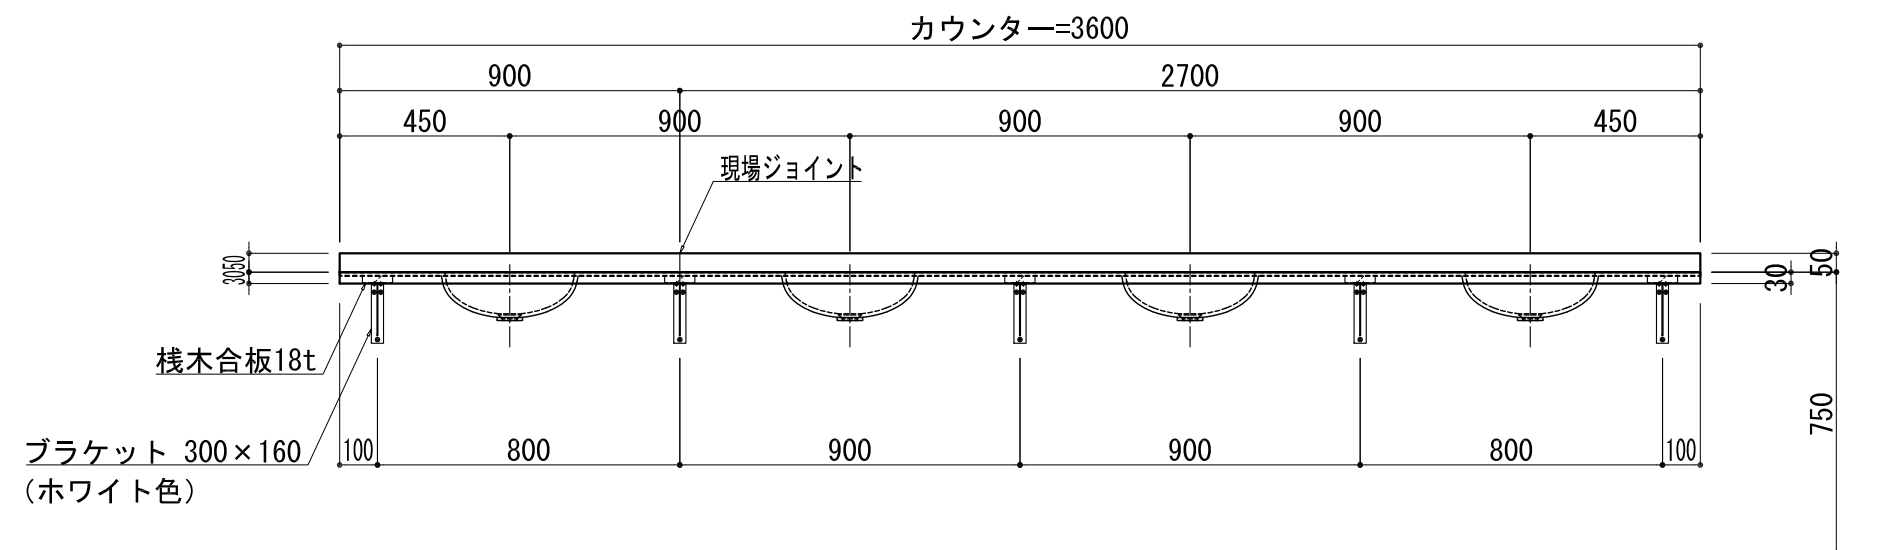

BHS-210

品名	
天板(カウンター)	クラレノーブルライト白系単色 10t
天板裏貼り材	合板18t桧木
洗面器(ボウル)	クラレノーブルライト白系単色 10t
ブラケット	L-300×160 ホワイト色
水栓金具	***
排水金具	***

BHS-210 ブラケット取付

品名	
天板(カウンター)	クラレノーブルライト白系単色 10t
天板裏貼り材	***
洗面器(ボウル)	クラレノーブルライト白系単色 10t
オーバーフロー	樹脂ホース付
水栓金具	***
排水金具	***

BHS-210 オーバーフロー付き

品名	
天板(カウンター)	クラレノーブルライト白系単色 10t
天板裏貼り材	合板18t桧木
洗面器(ボウル)	クラレノーブルライト白系単色 10t
オーバーフロー	樹脂ホース付
ブラケット	L-300×160 ホワイト色
水栓金具	***
排水金具	***

BHS-210 オーバーフロー付きブラケット取付