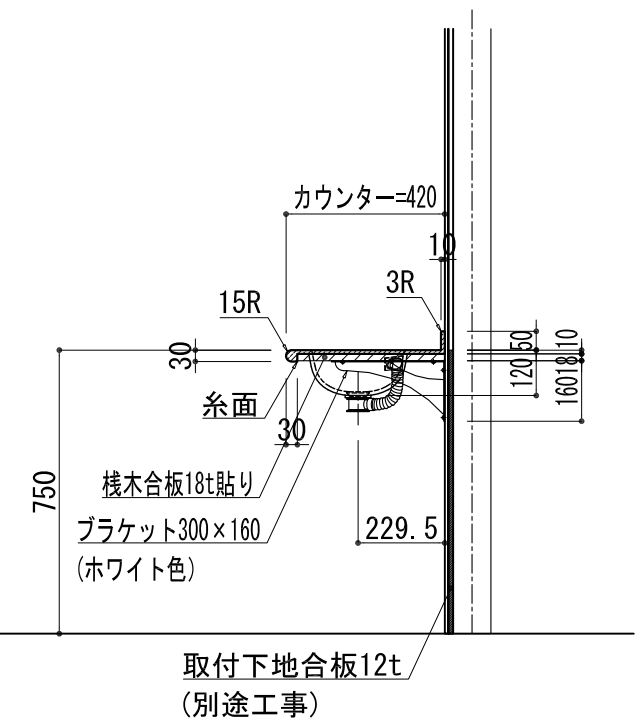

BHS-210

品名	
天板(カウンター)	クラレノーブルライト白系単色 10t
天板裏貼り材	合板18t桧木
洗面器(ボウル)	クラレノーブルライト白系単色 10t
ブラケット	L-300×160 ホワイト色
水栓金具	***
排水金具	***

BHS-210 ブラケット取付

品名	
天板(カウンター)	クラレノーブルライト白系単色 10t
天板裏貼り材	***
洗面器(ボウル)	クラレノーブルライト白系単色 10t
オーバーフロー	樹脂ホース付
水栓金具	***
排水金具	***

BHS-210 オーバーフロー付き

品名	
天板(カウンター)	クラレノーブルライト白系単色 10t
天板裏貼り材	合板18t桧木
洗面器(ボウル)	クラレノーブルライト白系単色 10t
オーバーフロー	樹脂ホース付
ブラケット	L-300×160 ホワイト色
水栓金具	***
排水金具	***

BHS-210 オーバーフロー付きブラケット取付