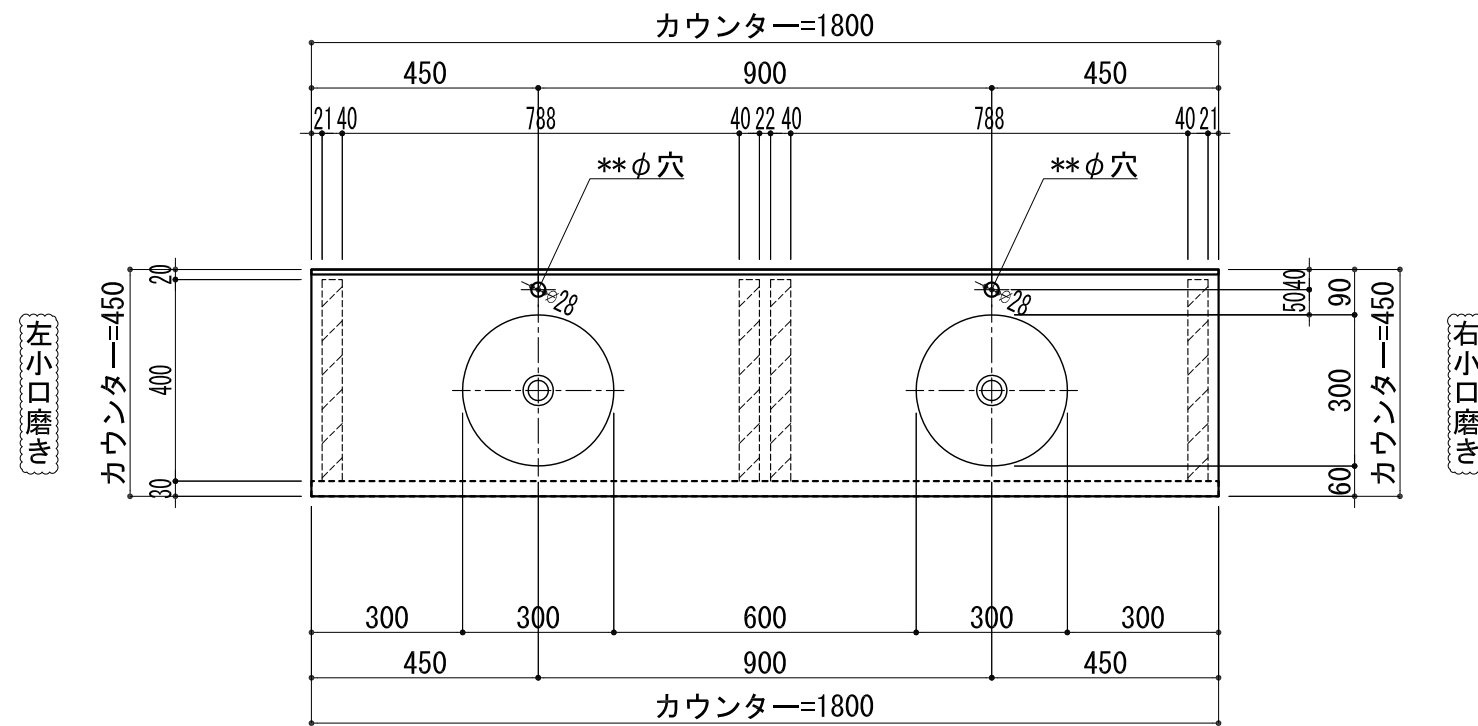

BHS-300

品名	
天板(カウンター)	クラレノーブルライト白系単色 10t
天板裏貼り材	合板18t桧木
洗面器(ボウル)	クラレノーブルライト白系単色 10t
ブラケット	L-400×240 ホワイト色
水栓金具	***
排水金具	***

BHS-300 ブラケット取付

品名	
天板(カウンター)	クラレノーブルライト白系単色 10t
天板裏貼り材	合板18t桧木
洗面器(ボウル)	クラレノーブルライト白系単色 10t
水栓金具	***
排水金具	***
側板	化粧パーティクルボード t=18mm 色:ホワイト
背板	化粧パーティクルボード t=18mm 色:ホワイト
目隠し板	化粧パーティクルボード t=18mm 色:ホワイト

BHS-300 下台

品名	
天板(カウンター)	クラレノーブルライト白系単色 10t
天板裏貼り材	***
洗面器(ボウル)	クラレノーブルライト白系単色 10t
オーバーフロー	樹脂ホース付
水栓金具	***
排水金具	***

BHS-300 オーバーフロー付き

品名	
天板(カウンター)	クラレノーブルライト白系単色 10t
天板裏貼り材	合板18t桧木
洗面器(ボウル)	クラレノーブルライト白系単色 10t
オーバーフロー	樹脂ホース付
ブラケット	L-400×240 ホワイト色
水栓金具	***
排水金具	***