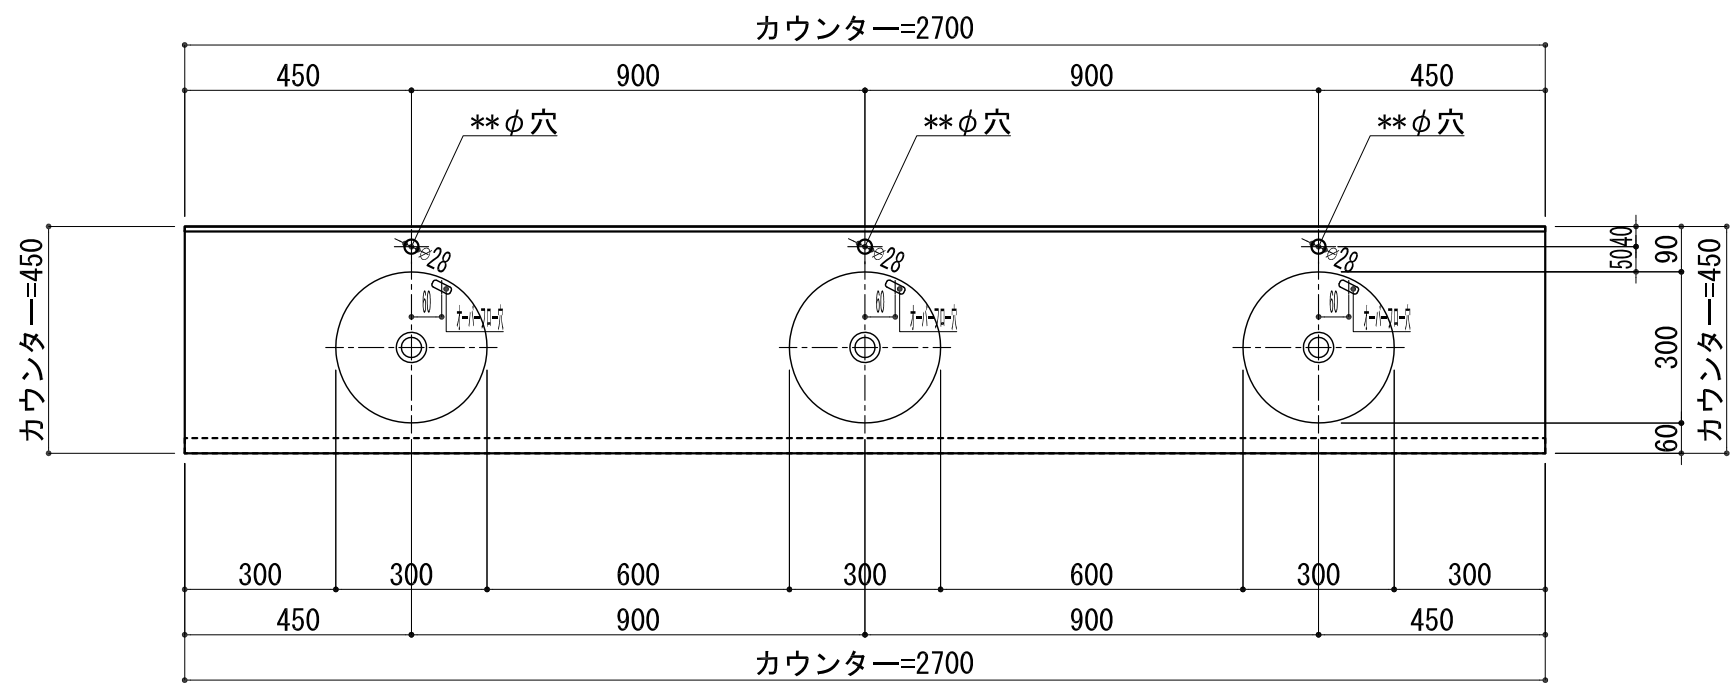

BHS-300

品名	
天板(カウンター)	クラレノーブルライト白系単色 10t
天板裏貼り材	合板18t桧木
洗面器(ボウル)	クラレノーブルライト白系単色 10t
ブラケット	L-400×240 ホワイト色
水栓金具	***
排水金具	***

BHS-300 ブラケット取付

品名	
天板(カウンター)	クラレノーブルライト白系単色 10t
天板裏貼り材	合板18t桧木
洗面器(ボウル)	クラレノーブルライト白系単色 10t
水栓金具	***
排水金具	***
側板	化粧パーティクルボード t=18mm 色:ホワイト
背板	化粧パーティクルボード t=18mm 色:ホワイト
目隠し板	化粧パーティクルボード t=18mm 色:ホワイト

BHS-300 下台

品名	
天板(カウンター)	クラレノーブルライト白系単色 10t
天板裏貼り材	***
洗面器(ボウル)	クラレノーブルライト白系単色 10t
オーバーフロー	樹脂ホース付
水栓金具	***
排水金具	***

BHS-300 オーバーフロー付き

品名	
天板(カウンター)	クラレノーブルライト白系単色 10t
天板裏貼り材	合板18t桧木
洗面器(ボウル)	クラレノーブルライト白系単色 10t
オーバーフロー	樹脂ホース付
ブラケット	L-400×240 ホワイト色
水栓金具	***
排水金具	***