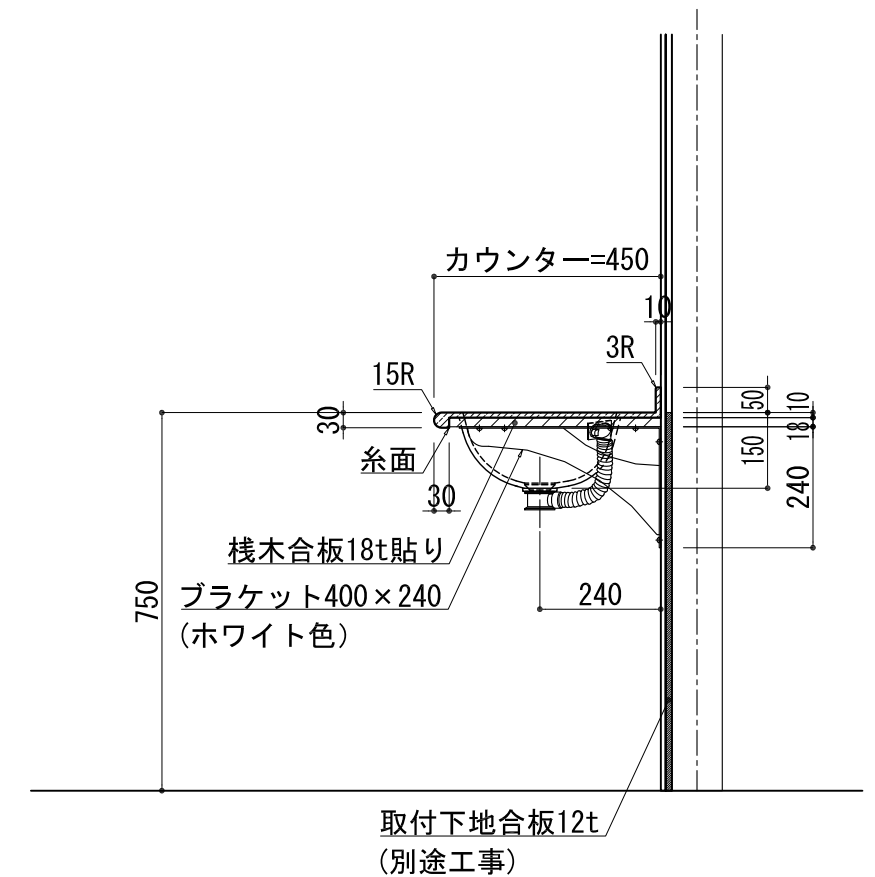

BHS-300

品名	
天板(カウンター)	クラレノーブルライト白系単色 10t
天板裏貼り材	合板18t桧木
洗面器(ボウル)	クラレノーブルライト白系単色 10t
ブラケット	L-400×240 ホワイト色
水栓金具	***
排水金具	***

BHS-300 ブラケット取付

品名	
天板(カウンター)	クラレノーブルライト白系単色 10t
天板裏貼り材	合板18t桧木
洗面器(ボウル)	クラレノーブルライト白系単色 10t
水栓金具	***
排水金具	***
側板	化粧パーティクルボード t=18mm 色:ホワイト
背板	化粧パーティクルボード t=18mm 色:ホワイト
目隠し板	化粧パーティクルボード t=18mm 色:ホワイト

BHS-300 下台

品名	
天板(カウンター)	クラレノーブルライト白系単色 10t
天板裏貼り材	***
洗面器(ボウル)	クラレノーブルライト白系単色 10t
オーバーフロー	樹脂ホース付
水栓金具	***
排水金具	***

BHS-300 オーバーフロー付き

品名	
天板(カウンター)	クラレノーブルライト白系単色 10t
天板裏貼り材	合板18t桧木
洗面器(ボウル)	クラレノーブルライト白系単色 10t
オーバーフロー	樹脂ホース付
ブラケット	L-400×240 ホワイト色
水栓金具	***
排水金具	***