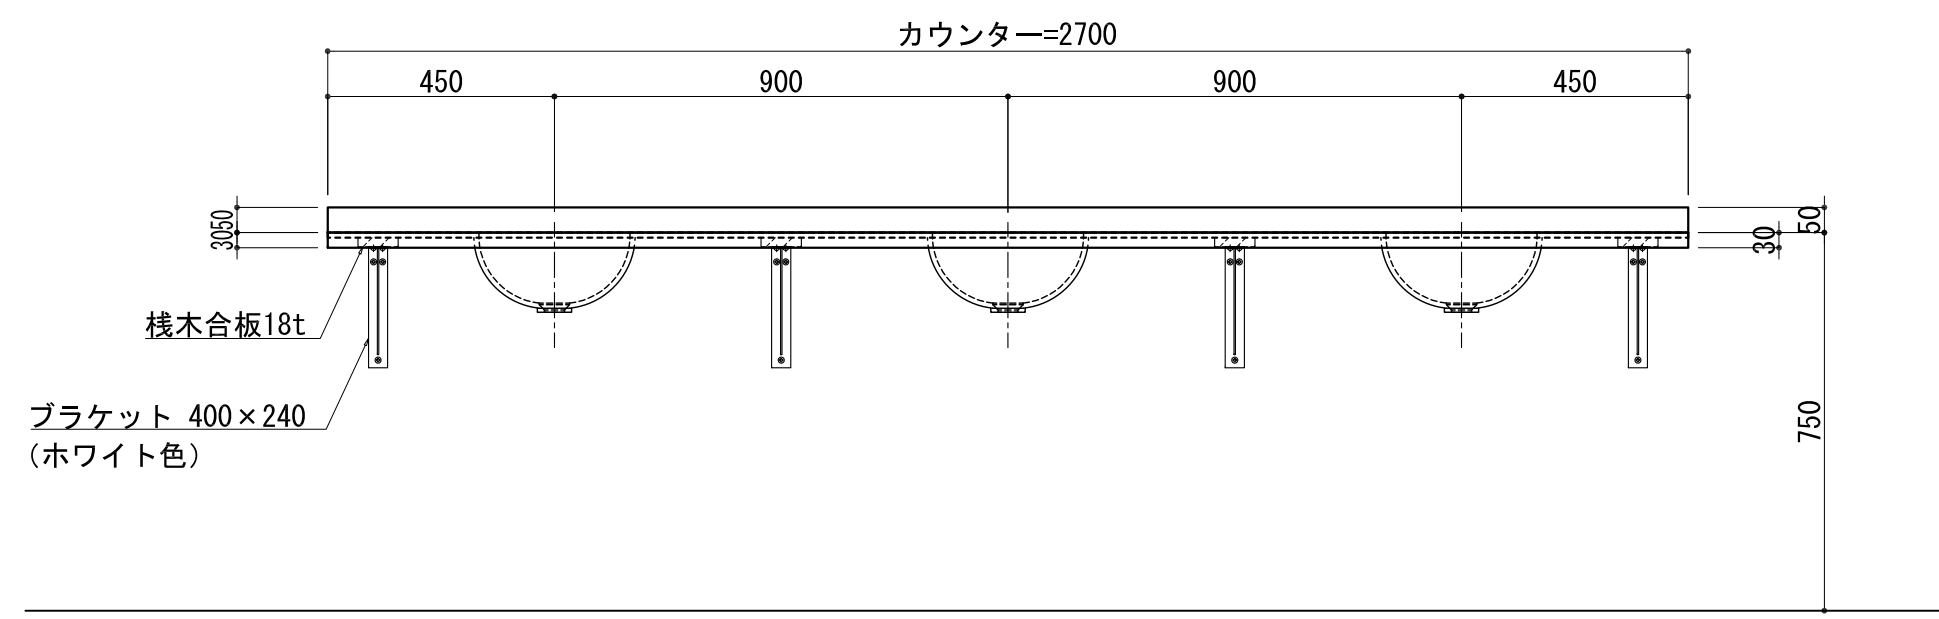

BHS-300

品名	
天板(カウンター)	クラレノーブルライト白系単色 10t
天板裏貼り材	合板18t桧木
洗面器(ボウル)	クラレノーブルライト白系単色 10t
ブラケット	L-400×240 ホワイト色
水栓金具	***
排水金具	***

BHS-300 ブラケット取付

品名	
天板(カウンター)	クラレノーブルライト白系単色 10t
天板裏貼り材	合板18t桧木
洗面器(ボウル)	クラレノーブルライト白系単色 10t
水栓金具	***
排水金具	***
側板	化粧パーティクルボード t=18mm 色:ホワイト
背板	化粧パーティクルボード t=18mm 色:ホワイト
目隠し板	化粧パーティクルボード t=18mm 色:ホワイト

BHS-300 下台

品名	
天板(カウンター)	クラレノーブルライト白系単色 10t
天板裏貼り材	***
洗面器(ボウル)	クラレノーブルライト白系単色 10t
オーバーフロー	樹脂ホース付
水栓金具	***
排水金具	***

BHS-300 オーバーフロー付き

品名	
天板(カウンター)	クラレノーブルライト白系単色 10t
天板裏貼り材	合板18t桧木
洗面器(ボウル)	クラレノーブルライト白系単色 10t
オーバーフロー	樹脂ホース付
ブラケット	L-400×240 ホワイト色
水栓金具	***
排水金具	***