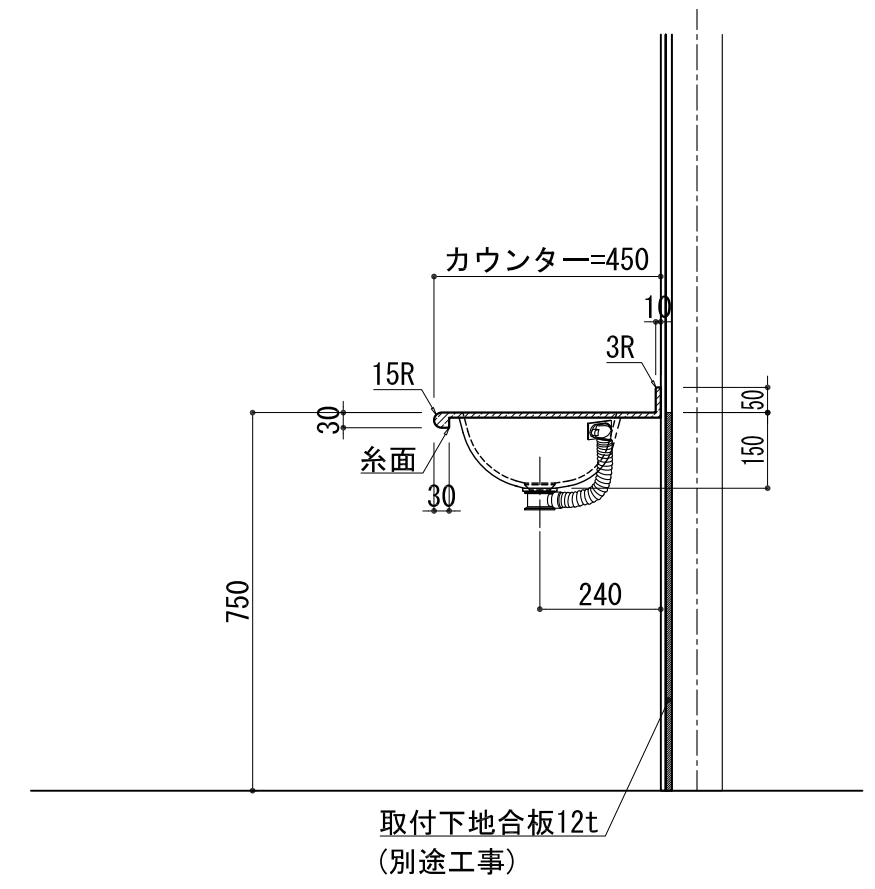

BHS-300

品名	
天板(カウンター)	クラレノーブルライト白系単色 10t
天板裏貼り材	合板18t桧木
洗面器(ボウル)	クラレノーブルライト白系単色 10t
ブラケット	L-400×240 ホワイト色
水栓金具	***
排水金具	***

BHS-300 ブラケット取付

品名	
天板(カウンター)	クラレノーブルライト白系単色 10t
天板裏貼り材	合板18t桧木
洗面器(ボウル)	クラレノーブルライト白系単色 10t
水栓金具	***
排水金具	***
側板	化粧パーティクルボード t=18mm 色:ホワイト
背板	化粧パーティクルボード t=18mm 色:ホワイト
目隠し板	化粧パーティクルボード t=18mm 色:ホワイト

BHS-300 下台

品名	
天板(カウンター)	クラレノーブルライト白系単色 10t
天板裏貼り材	***
洗面器(ボウル)	クラレノーブルライト白系単色 10t
オーバーフロー	樹脂ホース付
水栓金具	***
排水金具	***

BHS-300 オーバーフロー付き

品名	
天板(カウンター)	クラレノーブルライト白系単色 10t
天板裏貼り材	合板18t桧木
洗面器(ボウル)	クラレノーブルライト白系単色 10t
オーバーフロー	樹脂ホース付
ブラケット	L-400×240 ホワイト色
水栓金具	***
排水金具	***

BHS-300 オーバーフロー付きブラケット取付