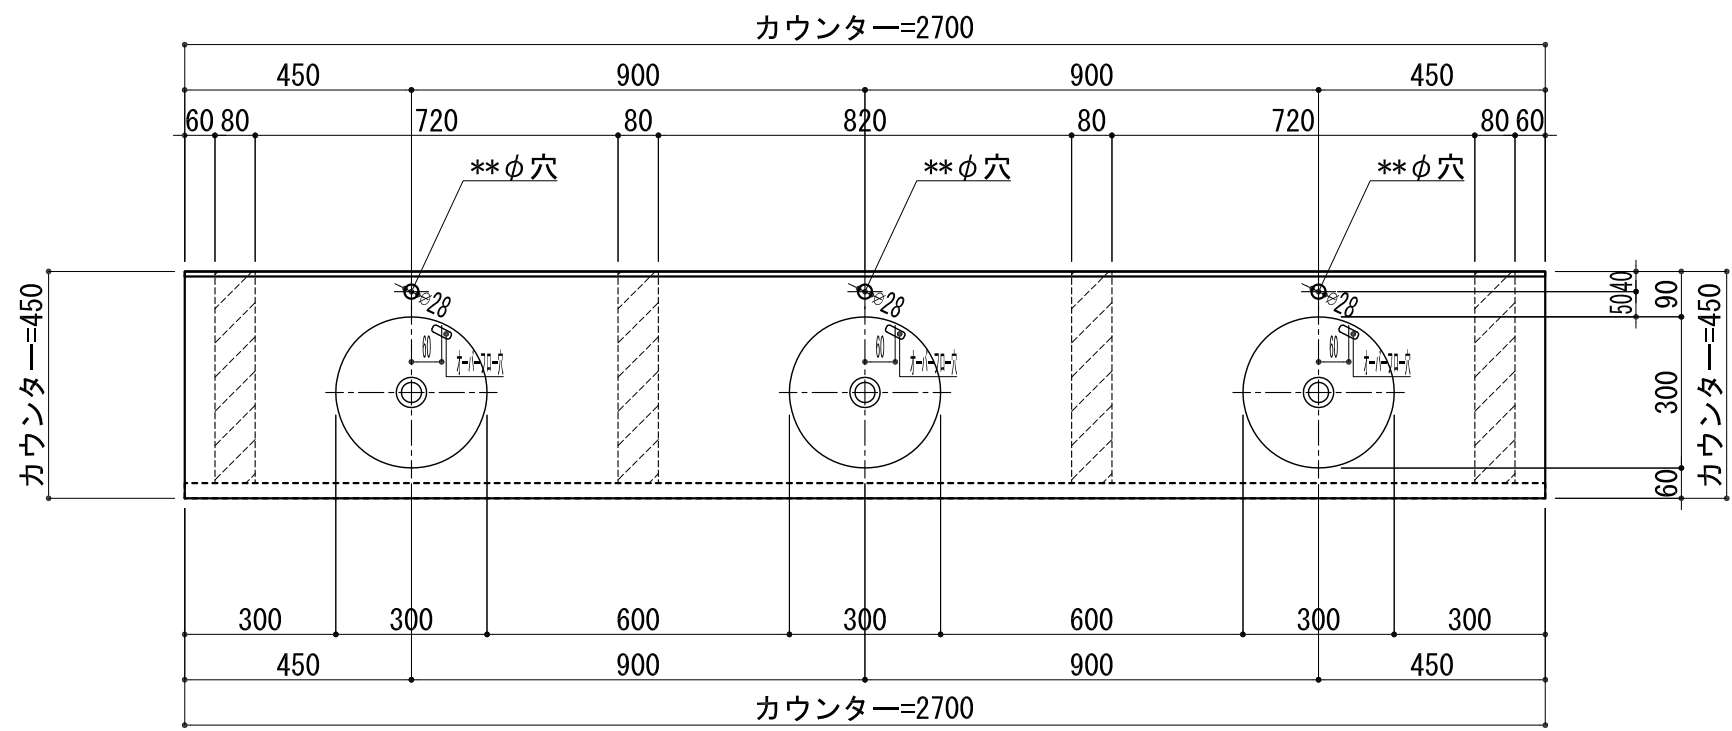

BHS-300

品名	
天板(カウンター)	クラレノーブルライト白系単色 10t
天板裏貼り材	合板18t桧木
洗面器(ボウル)	クラレノーブルライト白系単色 10t
ブラケット	L-400×240 ホワイト色
水栓金具	***
排水金具	***

BHS-300 ブラケット取付

品名	
天板(カウンター)	クラレノーブルライト白系単色 10t
天板裏貼り材	合板18t桧木
洗面器(ボウル)	クラレノーブルライト白系単色 10t
水栓金具	***
排水金具	***
側板	化粧パーティクルボード t=18mm 色:ホワイト
背板	化粧パーティクルボード t=18mm 色:ホワイト
目隠し板	化粧パーティクルボード t=18mm 色:ホワイト

BHS-300 下台

品名	
天板(カウンター)	クラレノーブルライト白系単色 10t
天板裏貼り材	***
洗面器(ボウル)	クラレノーブルライト白系単色 10t
オーバーフロー	樹脂ホース付
水栓金具	***
排水金具	***

BHS-300 オーバーフロー付き

品名	
天板(カウンター)	クラレノーブルライト白系単色 10t
天板裏貼り材	合板18t桧木
洗面器(ボウル)	クラレノーブルライト白系単色 10t
オーバーフロー	樹脂ホース付
ブラケット	L-400×240 ホワイト色
水栓金具	***
排水金具	***