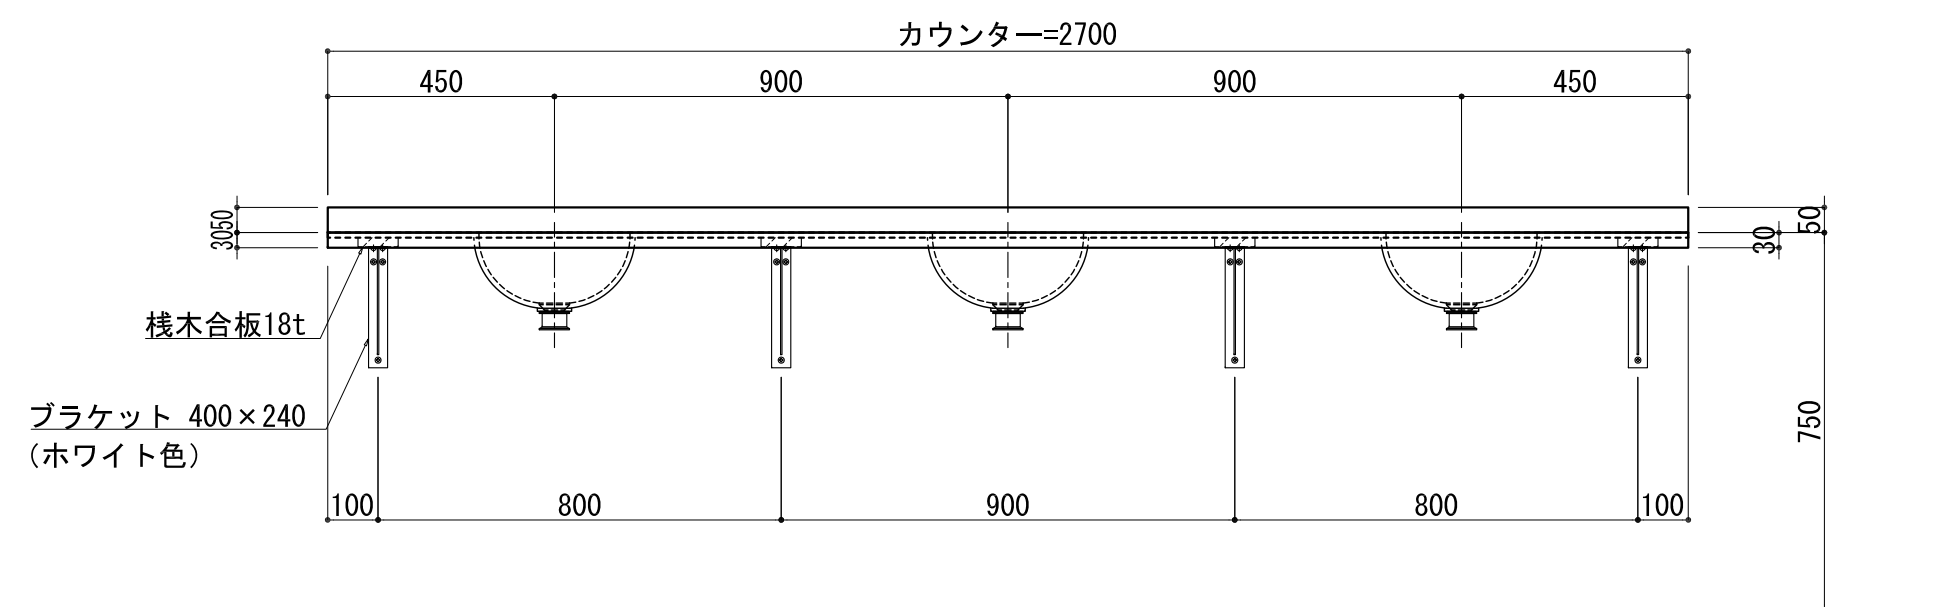

BHS-300

品名	
天板(カウンター)	クラレノーブルライト白系単色 10t
天板裏貼り材	合板18t桧木
洗面器(ボウル)	クラレノーブルライト白系単色 10t
ブラケット	L-400×240 ホワイト色
水栓金具	***
排水金具	***

BHS-300 ブラケット取付

品名	
天板(カウンター)	クラレノーブルライト白系単色 10t
天板裏貼り材	合板18t桧木
洗面器(ボウル)	クラレノーブルライト白系単色 10t
水栓金具	***
排水金具	***
側板	化粧パーティクルボード t=18mm 色:ホワイト
背板	化粧パーティクルボード t=18mm 色:ホワイト
目隠し板	化粧パーティクルボード t=18mm 色:ホワイト

BHS-300 下台

品名	
天板(カウンター)	クラレノーブルライト白系単色 10t
天板裏貼り材	***
洗面器(ボウル)	クラレノーブルライト白系単色 10t
オーバーフロー	樹脂ホース付
水栓金具	***
排水金具	***

BHS-300 オーバーフロー付き

品名	
天板(カウンター)	クラレノーブルライト白系単色 10t
天板裏貼り材	合板18t桧木
洗面器(ボウル)	クラレノーブルライト白系単色 10t
オーバーフロー	樹脂ホース付
ブラケット	L-400×240 ホワイト色
水栓金具	***
排水金具	***