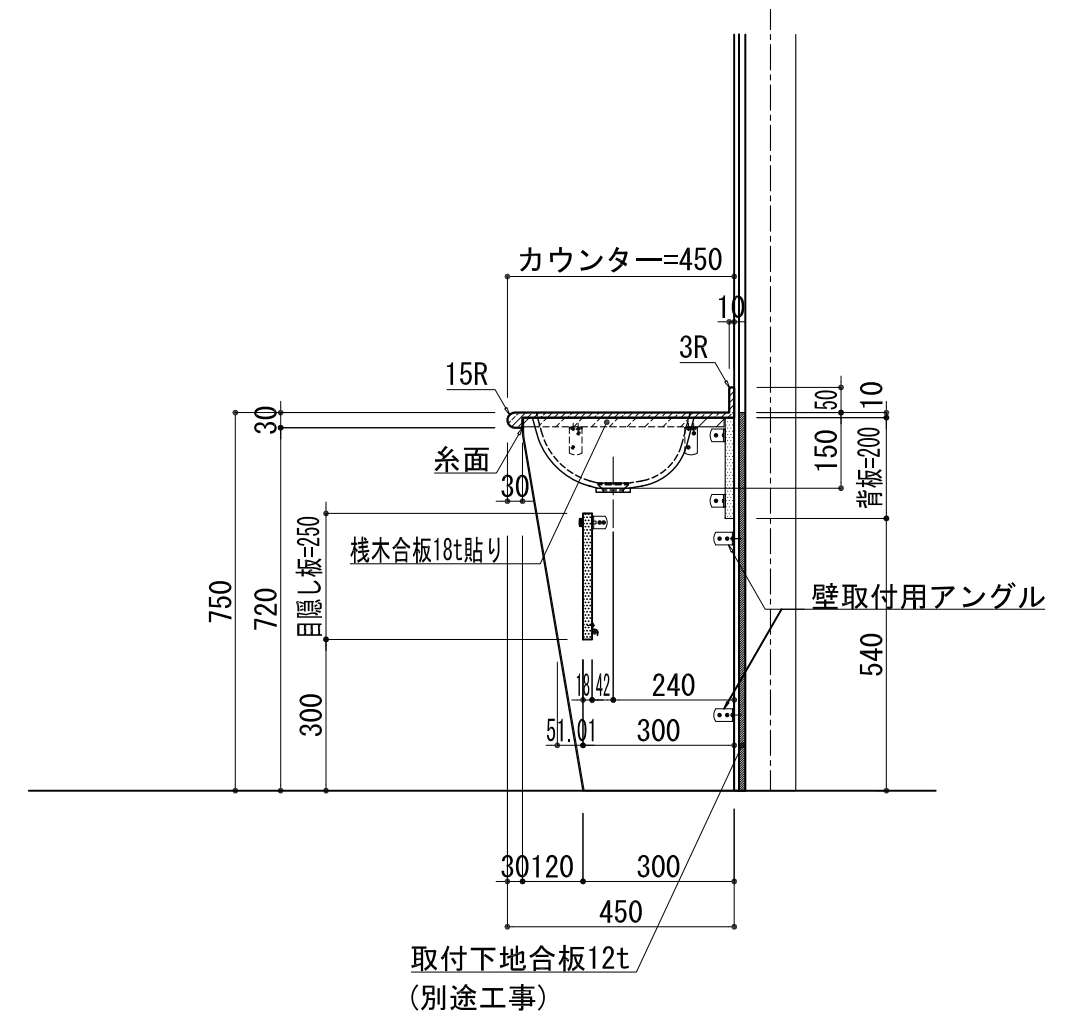

BHS-300

品名	
天板(カウンター)	クラレノーブルライト白系単色 10t
天板裏貼り材	合板18t桧木
洗面器(ボウル)	クラレノーブルライト白系単色 10t
ブラケット	L-400×240 ホワイト色
水栓金具	***
排水金具	***

BHS-300 ブラケット取付

品名	
天板(カウンター)	クラレノーブルライト白系単色 10t
天板裏貼り材	合板18t桧木
洗面器(ボウル)	クラレノーブルライト白系単色 10t
水栓金具	***
排水金具	***
側板	化粧パーティクルボード t=18mm 色:ホワイト
背板	化粧パーティクルボード t=18mm 色:ホワイト
目隠し板	化粧パーティクルボード t=18mm 色:ホワイト

BHS-300 下台

品名	
天板(カウンター)	クラレノーブルライト白系単色 10t
天板裏貼り材	***
洗面器(ボウル)	クラレノーブルライト白系単色 10t
オーバーフロー	樹脂ホース付
水栓金具	***
排水金具	***

BHS-300 オーバーフロー付き

品名	
天板(カウンター)	クラレノーブルライト白系単色 10t
天板裏貼り材	合板18t桧木
洗面器(ボウル)	クラレノーブルライト白系単色 10t
オーバーフロー	樹脂ホース付
ブラケット	L-400×240 ホワイト色
水栓金具	***
排水金具	***

BHS-300 オーバーフロー付きブラケット取付