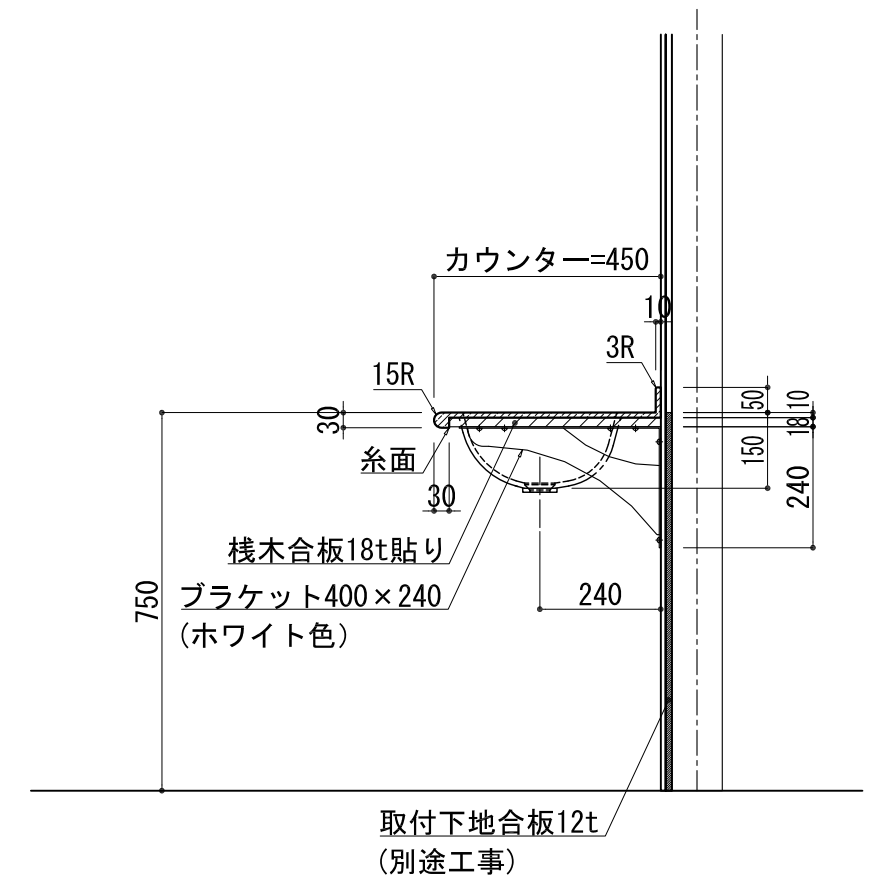

BHS-300

品名	
天板(カウンター)	クラレノーブルライト白系単色 10t
天板裏貼り材	合板18t桧木
洗面器(ボウル)	クラレノーブルライト白系単色 10t
ブラケット	L-400×240 ホワイト色
水栓金具	***
排水金具	***

BHS-300 ブラケット取付

品名	
天板(カウンター)	クラレノーブルライト白系単色 10t
天板裏貼り材	合板18t桧木
洗面器(ボウル)	クラレノーブルライト白系単色 10t
水栓金具	***
排水金具	***
側板	化粧パーティクルボード t=18mm 色:ホワイト
背板	化粧パーティクルボード t=18mm 色:ホワイト
目隠し板	化粧パーティクルボード t=18mm 色:ホワイト

BHS-300 下台

品名	
天板(カウンター)	クラレノーブルライト白系単色 10t
天板裏貼り材	***
洗面器(ボウル)	クラレノーブルライト白系単色 10t
オーバーフロー	樹脂ホース付
水栓金具	***
排水金具	***

BHS-300 オーバーフロー付き

品名	
天板(カウンター)	クラレノーブルライト白系単色 10t
天板裏貼り材	合板18t桧木
洗面器(ボウル)	クラレノーブルライト白系単色 10t
オーバーフロー	樹脂ホース付
ブラケット	L-400×240 ホワイト色
水栓金具	***
排水金具	***

BHS-300 オーバーフロー付きブラケット取付