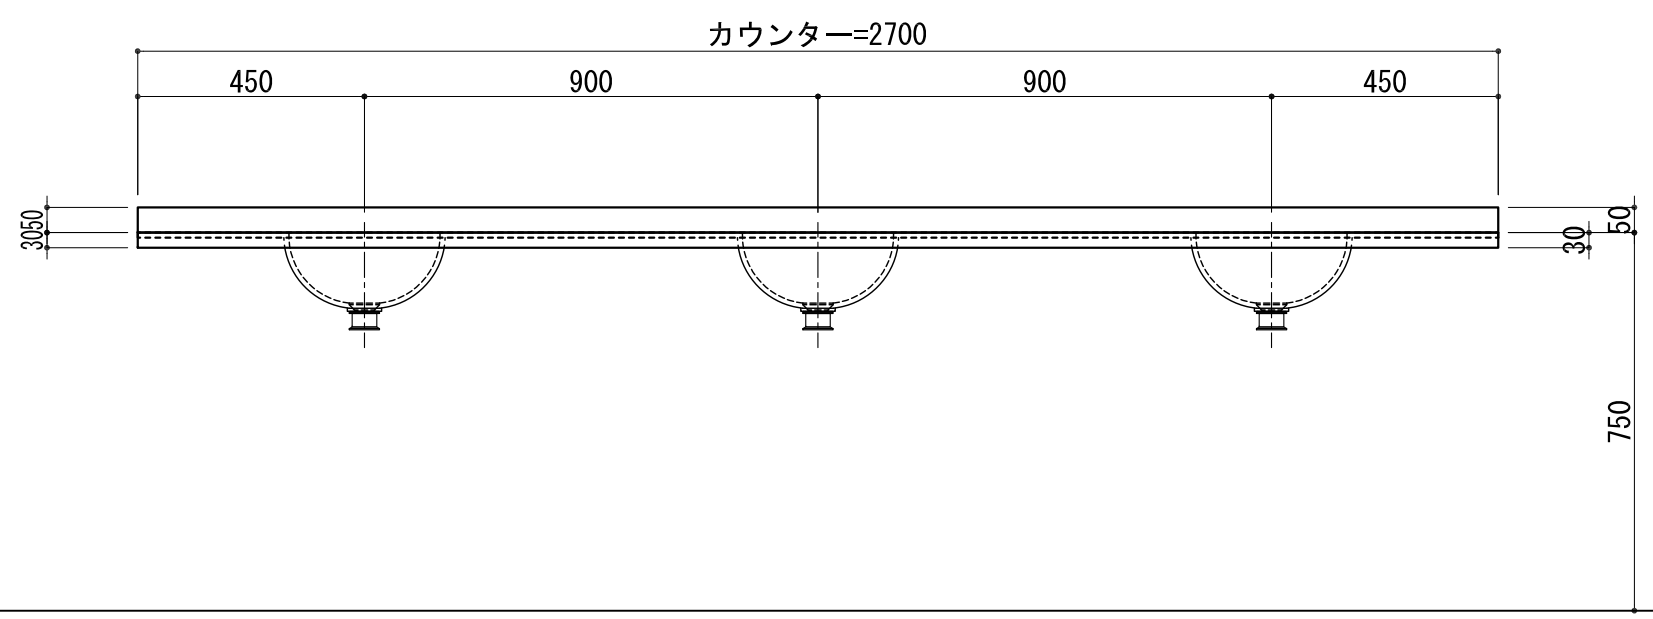

BHS-300

品名	
天板(カウンター)	クラレノーブルライト白系単色 10t
天板裏貼り材	合板18t桧木
洗面器(ボウル)	クラレノーブルライト白系単色 10t
ブラケット	L-400×240 ホワイト色
水栓金具	***
排水金具	***

BHS-300 ブラケット取付

品名	
天板(カウンター)	クラレノーブルライト白系単色 10t
天板裏貼り材	合板18t桧木
洗面器(ボウル)	クラレノーブルライト白系単色 10t
水栓金具	***
排水金具	***
側板	化粧パーティクルボード t=18mm 色:ホワイト
背板	化粧パーティクルボード t=18mm 色:ホワイト
目隠し板	化粧パーティクルボード t=18mm 色:ホワイト

BHS-300 下台

品名	
天板(カウンター)	クラレノーブルライト白系単色 10t
天板裏貼り材	***
洗面器(ボウル)	クラレノーブルライト白系単色 10t
オーバーフロー	樹脂ホース付
水栓金具	***
排水金具	***

BHS-300 オーバーフロー付き

品名	
天板(カウンター)	クラレノーブルライト白系単色 10t
天板裏貼り材	合板18t桧木
洗面器(ボウル)	クラレノーブルライト白系単色 10t
オーバーフロー	樹脂ホース付
ブラケット	L-400×240 ホワイト色
水栓金具	***
排水金具	***