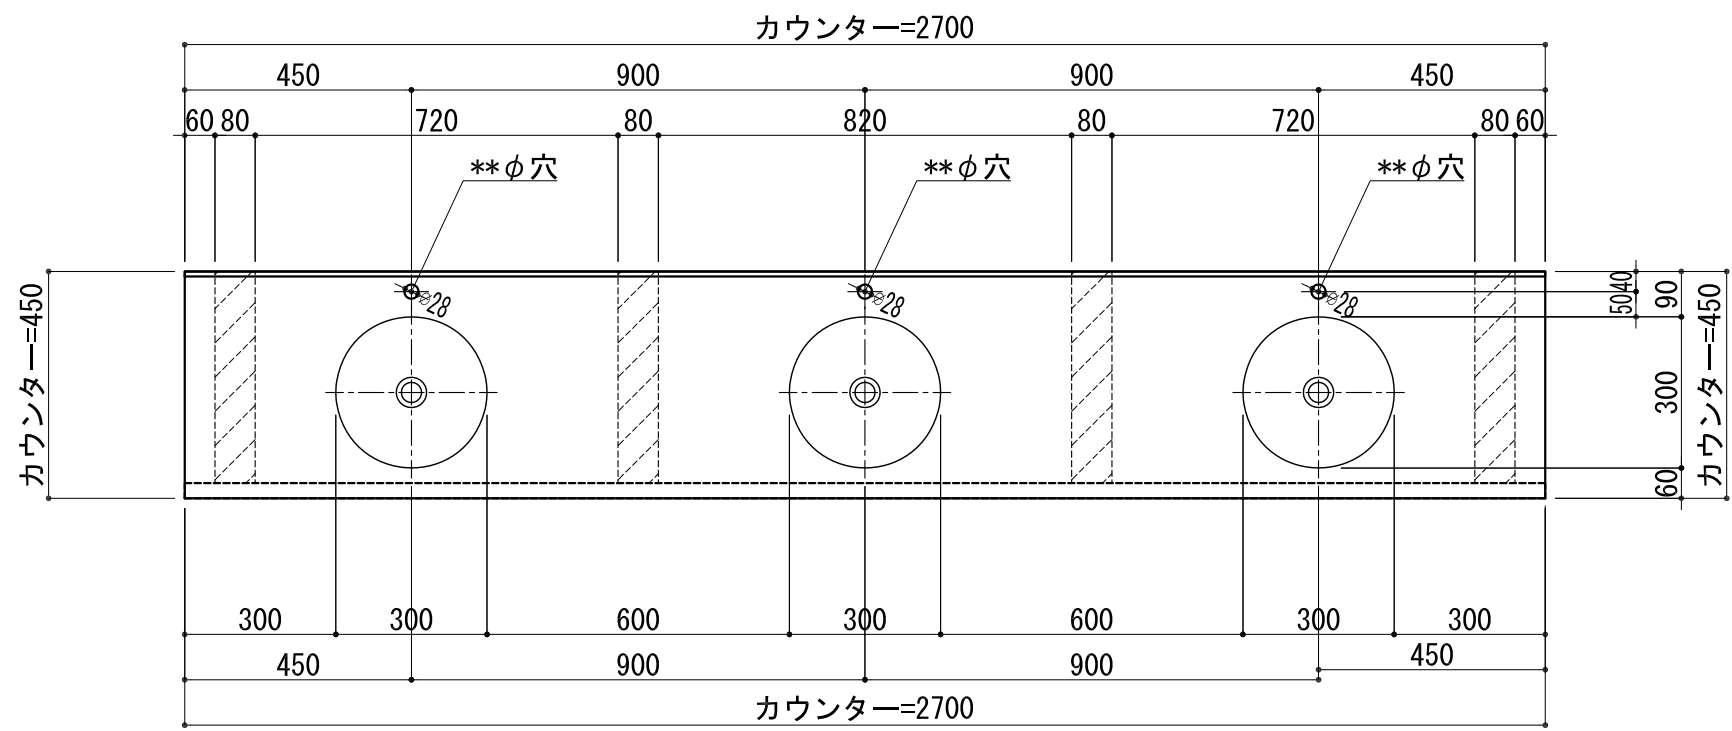

BHS-300

品名	
天板(カウンター)	クラレノーブルライト白系単色 10t
天板裏貼り材	合板18t桧木
洗面器(ボウル)	クラレノーブルライト白系単色 10t
ブラケット	L-400×240 ホワイト色
水栓金具	***
排水金具	***

BHS-300 ブラケット取付

品名	
天板(カウンター)	クラレノーブルライト白系単色 10t
天板裏貼り材	合板18t桧木
洗面器(ボウル)	クラレノーブルライト白系単色 10t
水栓金具	***
排水金具	***
側板	化粧パーティクルボード t=18mm 色:ホワイト
背板	化粧パーティクルボード t=18mm 色:ホワイト
目隠し板	化粧パーティクルボード t=18mm 色:ホワイト

BHS-300 下台

品名	
天板(カウンター)	クラレノーブルライト白系単色 10t
天板裏貼り材	***
洗面器(ボウル)	クラレノーブルライト白系単色 10t
オーバーフロー	樹脂ホース付
水栓金具	***
排水金具	***

BHS-300 オーバーフロー付き

品名	
天板(カウンター)	クラレノーブルライト白系単色 10t
天板裏貼り材	合板18t桧木
洗面器(ボウル)	クラレノーブルライト白系単色 10t
オーバーフロー	樹脂ホース付
ブラケット	L-400×240 ホワイト色
水栓金具	***
排水金具	***