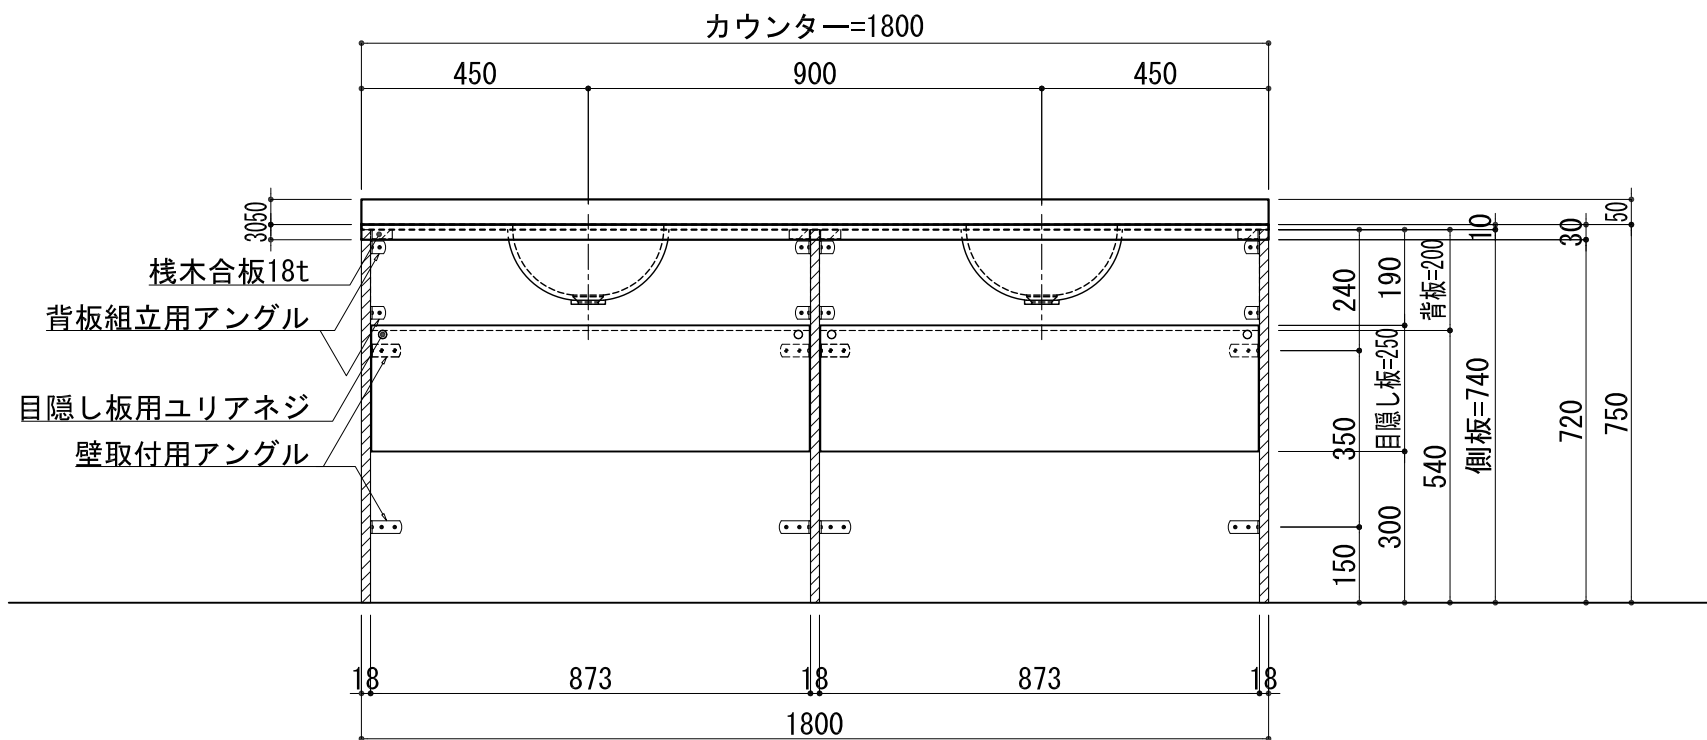

BHS-300

品名	
天板(カウンター)	クラレノーブルライト白系単色 10t
天板裏貼り材	合板18t桧木
洗面器(ボウル)	クラレノーブルライト白系単色 10t
ブラケット	L-400×240 ホワイト色
水栓金具	***
排水金具	***

BHS-300 ブラケット取付

品名	
天板(カウンター)	クラレノーブルライト白系単色 10t
天板裏貼り材	合板18t桧木
洗面器(ボウル)	クラレノーブルライト白系単色 10t
水栓金具	***
排水金具	***
側板	化粧パーティクルボード t=18mm 色:ホワイト
背板	化粧パーティクルボード t=18mm 色:ホワイト
目隠し板	化粧パーティクルボード t=18mm 色:ホワイト

BHS-300 下台

品名	
天板(カウンター)	クラレノーブルライト白系単色 10t
天板裏貼り材	***
洗面器(ボウル)	クラレノーブルライト白系単色 10t
オーバーフロー	樹脂ホース付
水栓金具	***
排水金具	***

BHS-300 オーバーフロー付き

品名	
天板(カウンター)	クラレノーブルライト白系単色 10t
天板裏貼り材	合板18t桧木
洗面器(ボウル)	クラレノーブルライト白系単色 10t
オーバーフロー	樹脂ホース付
ブラケット	L-400×240 ホワイト色
水栓金具	***
排水金具	***