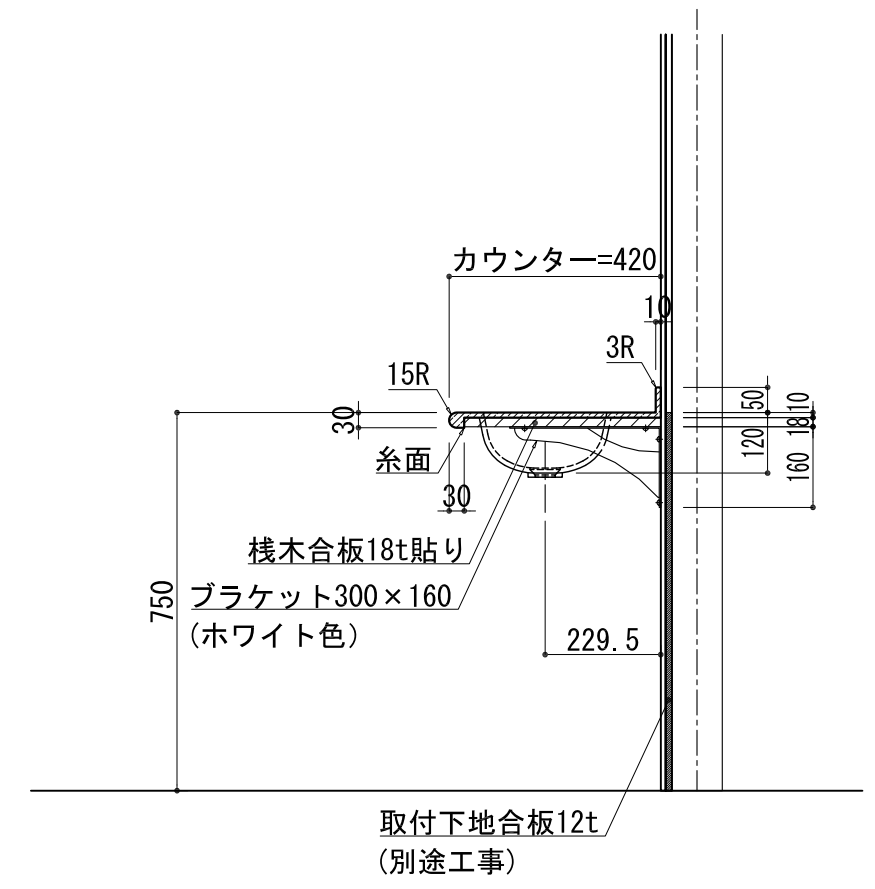

BHS-210

品名	
天板(カウンター)	クラレノーブルライト白系単色 10t
天板裏貼り材	合板18t桧木
洗面器(ボウル)	クラレノーブルライト白系単色 10t
ブラケット	L-300×160 ホワイト色
水栓金具	***
排水金具	***

BHS-210 ブラケット取付

品名	
天板(カウンター)	クラレノーブルライト白系単色 10t
天板裏貼り材	合板18t桧木
洗面器(ボウル)	クラレノーブルライト白系単色 10t
水栓金具	***
排水金具	***
側板	化粧パーティクルボード t=18mm 色:ホワイト
背板	化粧パーティクルボード t=18mm 色:ホワイト
目隠し板	化粧パーティクルボード t=18mm 色:ホワイト

BHS-210 下台

品名	
天板(カウンター)	クラレノーブルライト白系単色 10t
天板裏貼り材	***
洗面器(ボウル)	クラレノーブルライト白系単色 10t
オーバーフロー	樹脂ホース付
水栓金具	***
排水金具	***

BHS-210 オーバーフロー付き

品名	
天板(カウンター)	クラレノーブルライト白系単色 10t
天板裏貼り材	合板18t桧木
洗面器(ボウル)	クラレノーブルライト白系単色 10t
オーバーフロー	樹脂ホース付
ブラケット	L-300×160 ホワイト色
水栓金具	***
排水金具	***

BHS-210 オーバーフロー付きブラケット取付