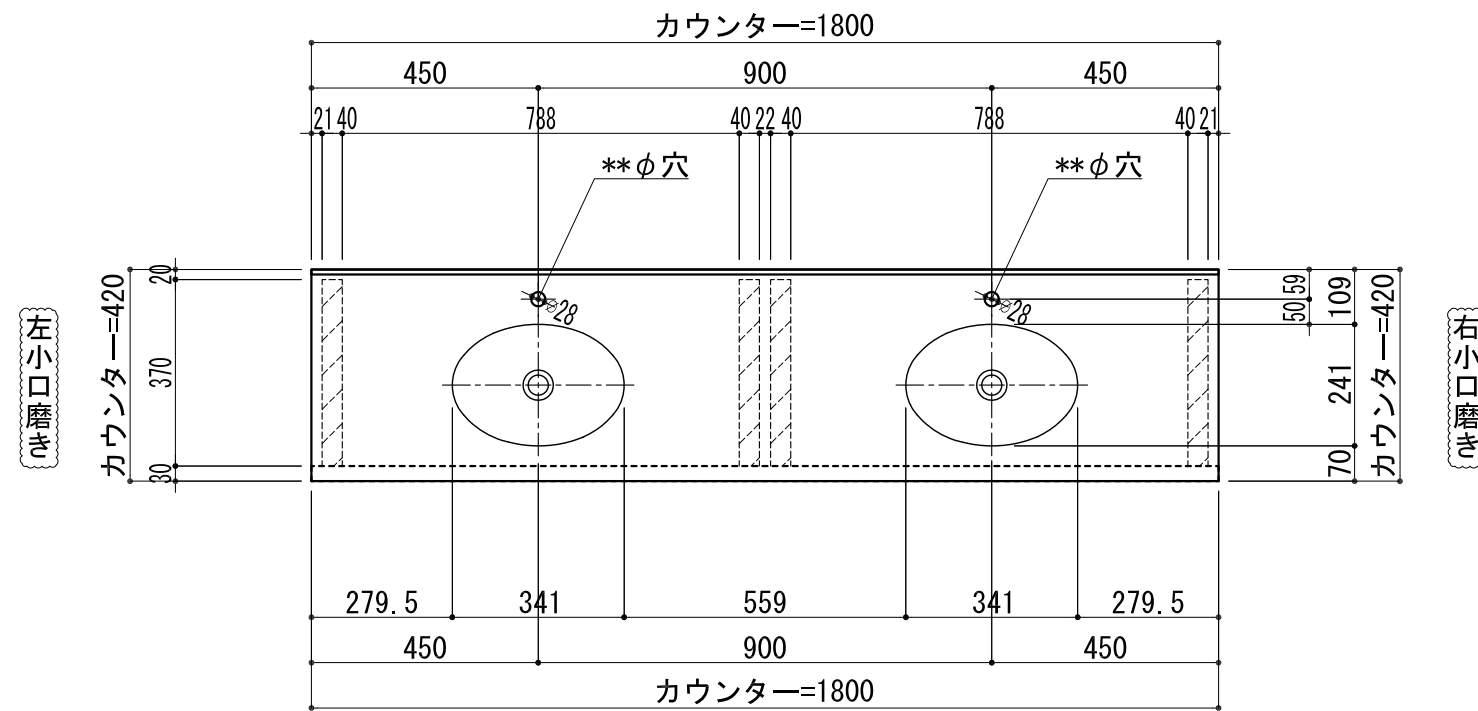

BHS-210

品名	
天板(カウンター)	クラレノーブルライト白系単色 10t
天板裏貼り材	合板18t桧木
洗面器(ボウル)	クラレノーブルライト白系単色 10t
ブラケット	L-300×160 ホワイト色
水栓金具	***
排水金具	***

BHS-210 ブラケット取付

品名	
天板(カウンター)	クラレノーブルライト白系単色 10t
天板裏貼り材	合板18t桧木
洗面器(ボウル)	クラレノーブルライト白系単色 10t
水栓金具	***
排水金具	***
側板	化粧パーティクルボード t=18mm 色:ホワイト
背板	化粧パーティクルボード t=18mm 色:ホワイト
目隠し板	化粧パーティクルボード t=18mm 色:ホワイト

BHS-210 下台

品名	
天板(カウンター)	クラレノーブルライト白系単色 10t
天板裏貼り材	***
洗面器(ボウル)	クラレノーブルライト白系単色 10t
オーバーフロー	樹脂ホース付
水栓金具	***
排水金具	***

BHS-210 オーバーフロー付き

品名	
天板(カウンター)	クラレノーブルライト白系単色 10t
天板裏貼り材	合板18t桧木
洗面器(ボウル)	クラレノーブルライト白系単色 10t
オーバーフロー	樹脂ホース付
ブラケット	L-300×160 ホワイト色
水栓金具	***
排水金具	***