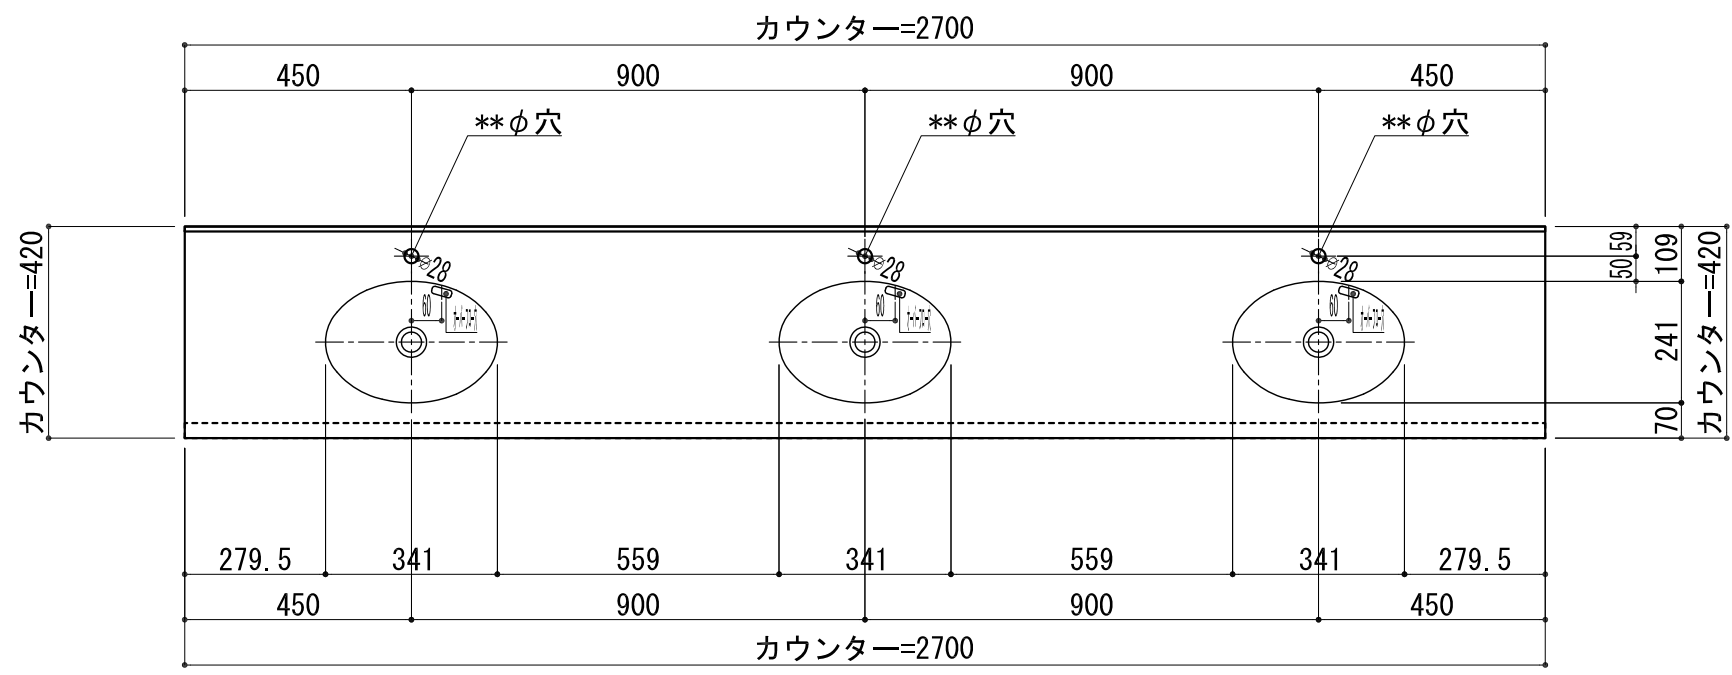

BHS-210

品名	
天板(カウンター)	クラレノーブルライト白系単色 10t
天板裏貼り材	合板18t桧木
洗面器(ボウル)	クラレノーブルライト白系単色 10t
ブラケット	L-300×160 ホワイト色
水栓金具	***
排水金具	***

BHS-210 ブラケット取付

品名	
天板(カウンター)	クラレノーブルライト白系単色 10t
天板裏貼り材	合板18t桧木
洗面器(ボウル)	クラレノーブルライト白系単色 10t
水栓金具	***
排水金具	***
側板	化粧パーティクルボード t=18mm 色:ホワイト
背板	化粧パーティクルボード t=18mm 色:ホワイト
目隠し板	化粧パーティクルボード t=18mm 色:ホワイト

BHS-210 下台

品名	
天板(カウンター)	クラレノーブルライト白系単色 10t
天板裏貼り材	***
洗面器(ボウル)	クラレノーブルライト白系単色 10t
オーバーフロー	樹脂ホース付
水栓金具	***
排水金具	***

BHS-210 オーバーフロー付き

品名	
天板(カウンター)	クラレノーブルライト白系単色 10t
天板裏貼り材	合板18t桧木
洗面器(ボウル)	クラレノーブルライト白系単色 10t
オーバーフロー	樹脂ホース付
ブラケット	L-300×160 ホワイト色
水栓金具	***
排水金具	***