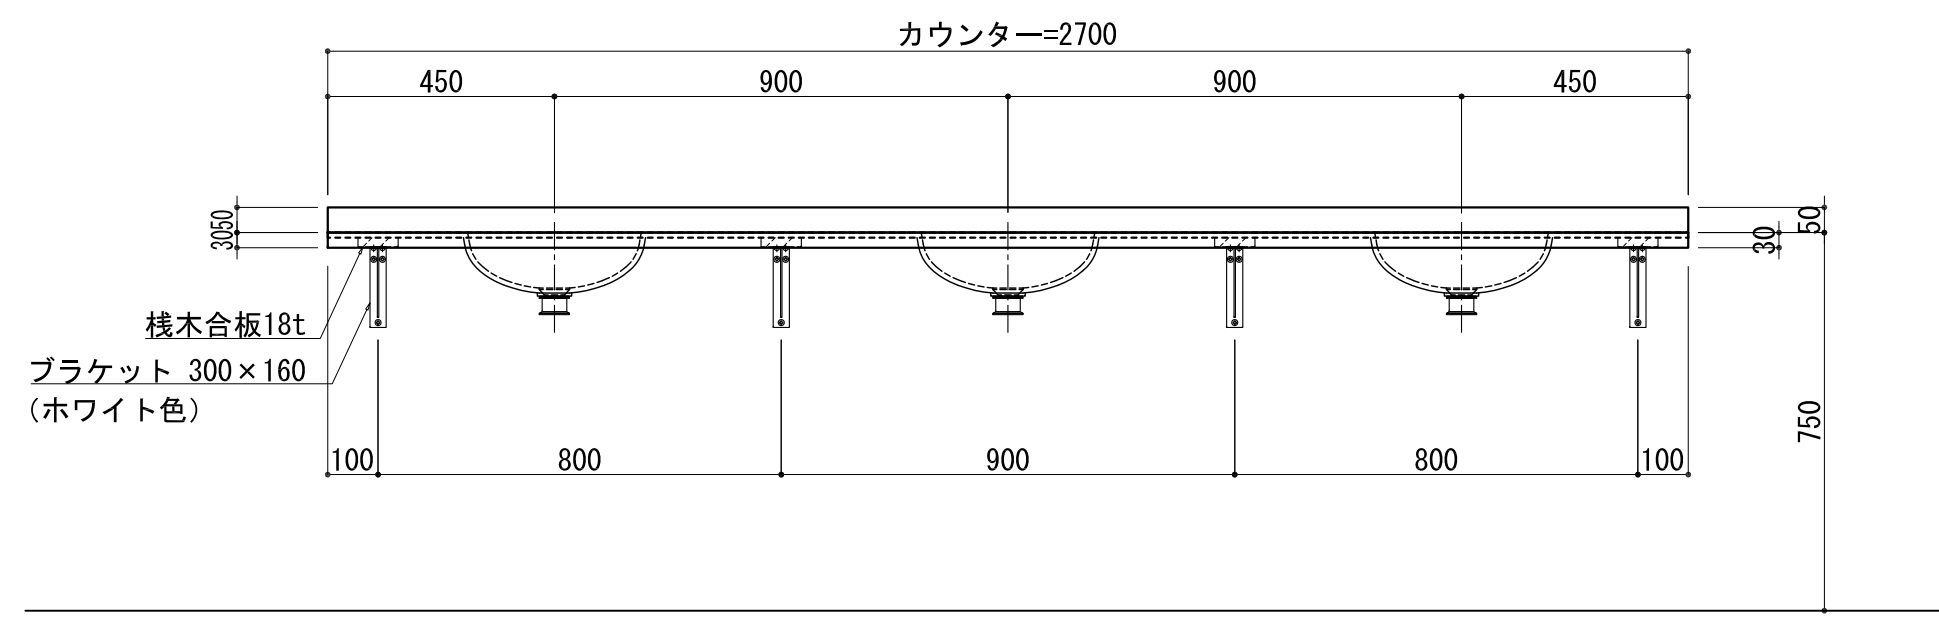

BHS-210

品名	
天板(カウンター)	クラレノーブルライト白系単色 10t
天板裏貼り材	合板18t桧木
洗面器(ボウル)	クラレノーブルライト白系単色 10t
ブラケット	L-300×160 ホワイト色
水栓金具	***
排水金具	***

BHS-210 ブラケット取付

品名	
天板(カウンター)	クラレノーブルライト白系単色 10t
天板裏貼り材	合板18t桧木
洗面器(ボウル)	クラレノーブルライト白系単色 10t
水栓金具	***
排水金具	***
側板	化粧パーティクルボード t=18mm 色:ホワイト
背板	化粧パーティクルボード t=18mm 色:ホワイト
目隠し板	化粧パーティクルボード t=18mm 色:ホワイト

BHS-210 下台

品名	
天板(カウンター)	クラレノーブルライト白系単色 10t
天板裏貼り材	***
洗面器(ボウル)	クラレノーブルライト白系単色 10t
オーバーフロー	樹脂ホース付
水栓金具	***
排水金具	***

BHS-210 オーバーフロー付き

品名	
天板(カウンター)	クラレノーブルライト白系単色 10t
天板裏貼り材	合板18t桧木
洗面器(ボウル)	クラレノーブルライト白系単色 10t
オーバーフロー	樹脂ホース付
ブラケット	L-300×160 ホワイト色
水栓金具	***
排水金具	***