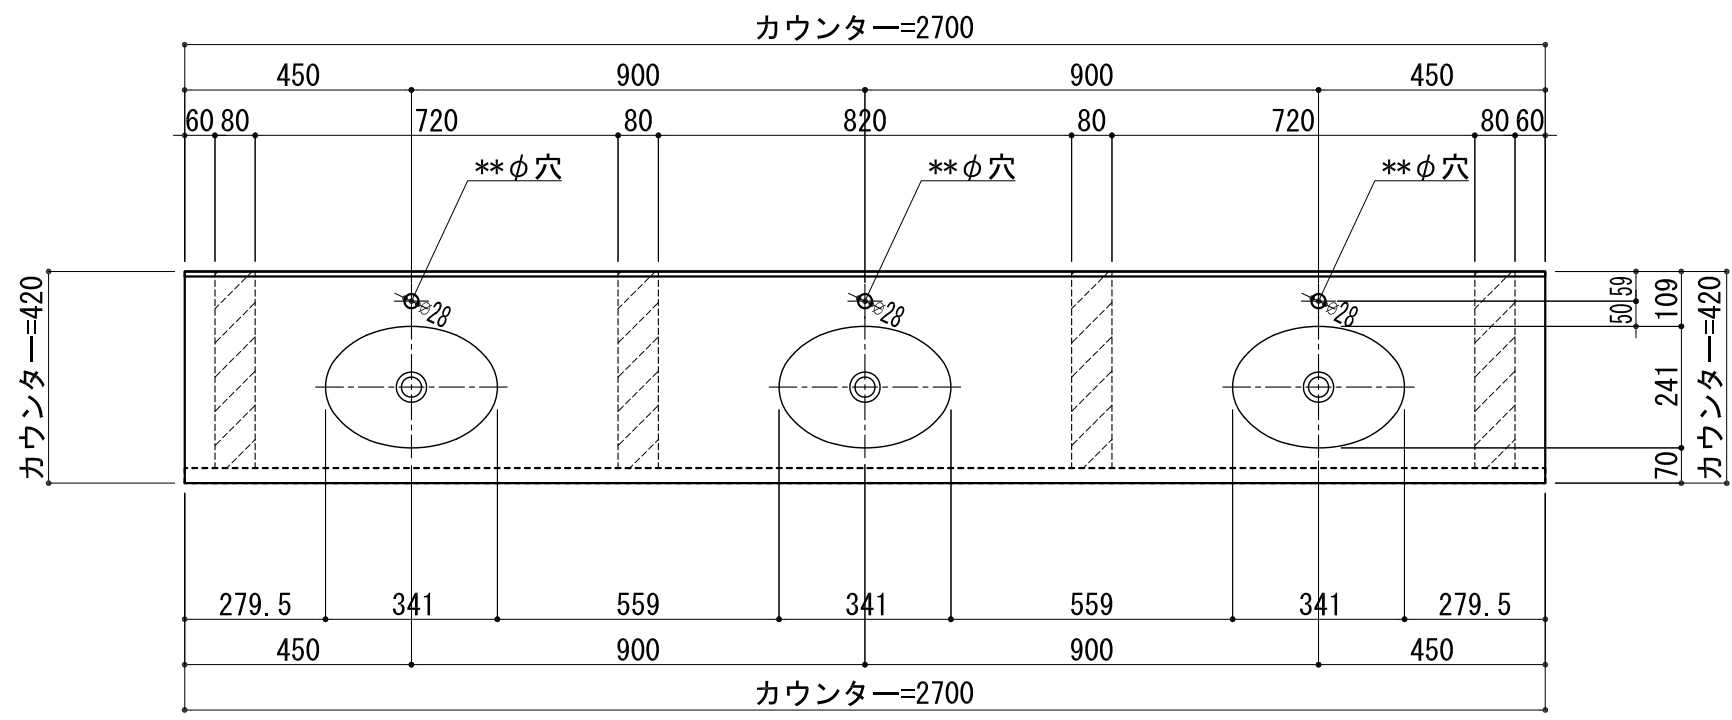

BHS-210

品名	
天板(カウンター)	クラレノーブルライト白系単色 10t
天板裏貼り材	合板18t桧木
洗面器(ボウル)	クラレノーブルライト白系単色 10t
ブラケット	L-300×160 ホワイト色
水栓金具	***
排水金具	***

BHS-210 ブラケット取付

品名	
天板(カウンター)	クラレノーブルライト白系単色 10t
天板裏貼り材	合板18t桧木
洗面器(ボウル)	クラレノーブルライト白系単色 10t
水栓金具	***
排水金具	***
側板	化粧パーティクルボード t=18mm 色:ホワイト
背板	化粧パーティクルボード t=18mm 色:ホワイト
目隠し板	化粧パーティクルボード t=18mm 色:ホワイト

BHS-210 下台

品名	
天板(カウンター)	クラレノーブルライト白系単色 10t
天板裏貼り材	***
洗面器(ボウル)	クラレノーブルライト白系単色 10t
オーバーフロー	樹脂ホース付
水栓金具	***
排水金具	***

BHS-210 オーバーフロー付き

品名	
天板(カウンター)	クラレノーブルライト白系単色 10t
天板裏貼り材	合板18t桧木
洗面器(ボウル)	クラレノーブルライト白系単色 10t
オーバーフロー	樹脂ホース付
ブラケット	L-300×160 ホワイト色
水栓金具	***
排水金具	***