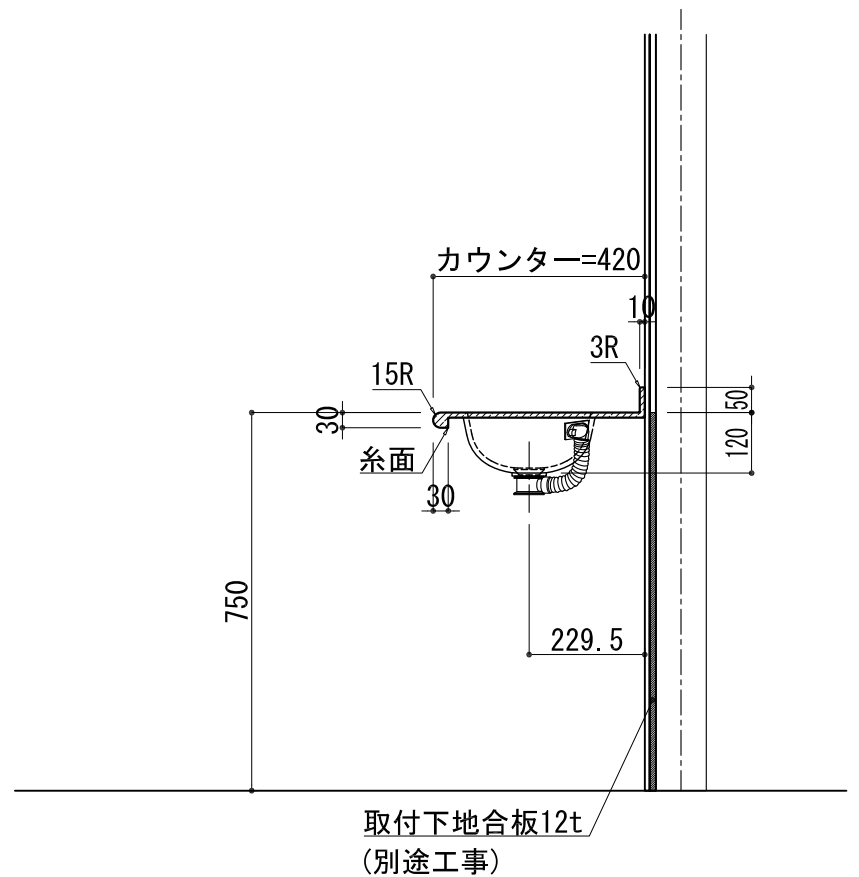

BHS-210

品名	
天板(カウンター)	クラレノーブルライト白系単色 10t
天板裏貼り材	合板18t桧木
洗面器(ボウル)	クラレノーブルライト白系単色 10t
ブラケット	L-300×160 ホワイト色
水栓金具	***
排水金具	***

BHS-210 ブラケット取付

品名	
天板(カウンター)	クラレノーブルライト白系単色 10t
天板裏貼り材	合板18t桧木
洗面器(ボウル)	クラレノーブルライト白系単色 10t
水栓金具	***
排水金具	***
側板	化粧パーティクルボード t=18mm 色:ホワイト
背板	化粧パーティクルボード t=18mm 色:ホワイト
目隠し板	化粧パーティクルボード t=18mm 色:ホワイト

BHS-210 下台

品名	
天板(カウンター)	クラレノーブルライト白系単色 10t
天板裏貼り材	***
洗面器(ボウル)	クラレノーブルライト白系単色 10t
オーバーフロー	樹脂ホース付
水栓金具	***
排水金具	***

BHS-210 オーバーフロー付き

品名	
天板(カウンター)	クラレノーブルライト白系単色 10t
天板裏貼り材	合板18t桧木
洗面器(ボウル)	クラレノーブルライト白系単色 10t
オーバーフロー	樹脂ホース付
ブラケット	L-300×160 ホワイト色
水栓金具	***
排水金具	***

BHS-210 オーバーフロー付きブラケット取付