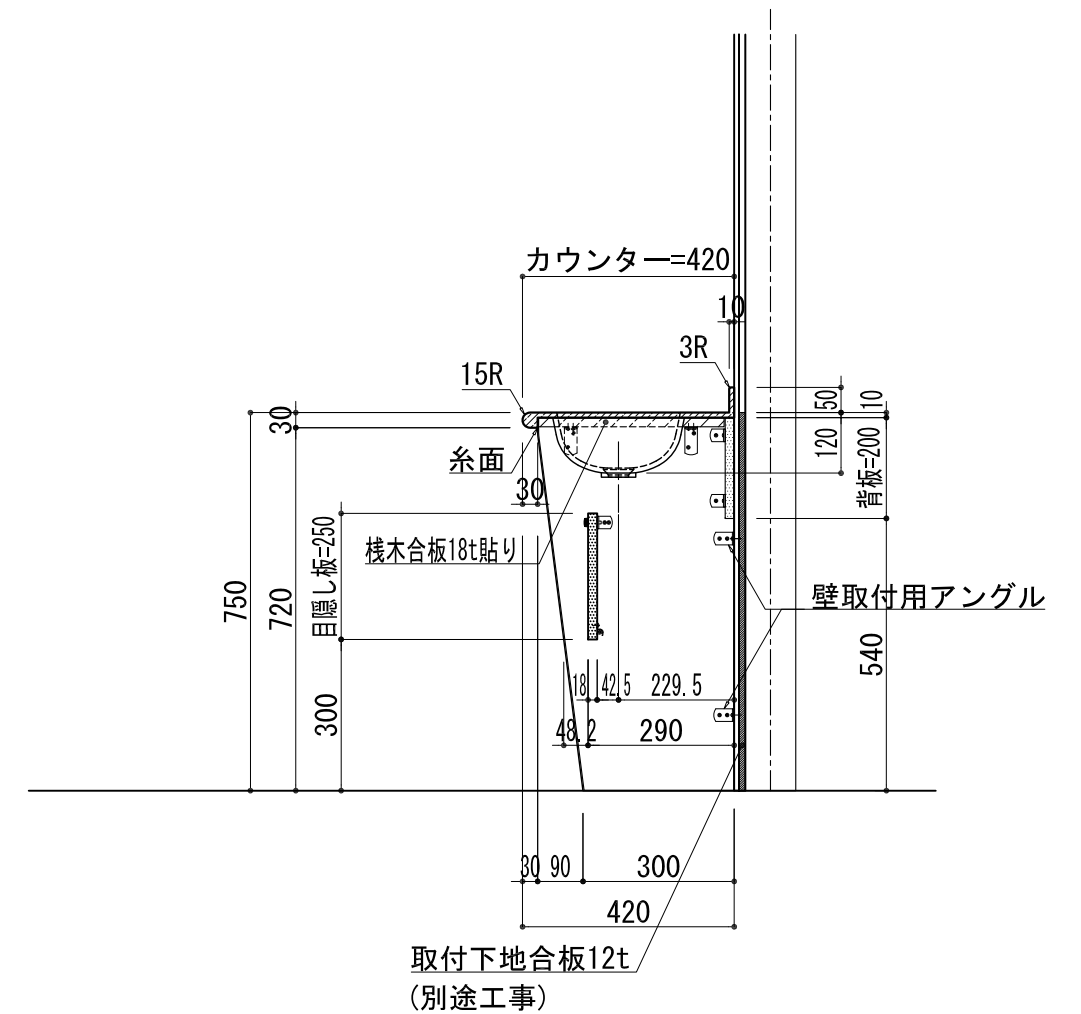

BHS-210

品名	
天板(カウンター)	クラレノーブルライト白系単色 10t
天板裏貼り材	合板18t桧木
洗面器(ボウル)	クラレノーブルライト白系単色 10t
ブラケット	L-300×160 ホワイト色
水栓金具	***
排水金具	***

BHS-210 ブラケット取付

品名	
天板(カウンター)	クラレノーブルライト白系単色 10t
天板裏貼り材	合板18t桧木
洗面器(ボウル)	クラレノーブルライト白系単色 10t
水栓金具	***
排水金具	***
側板	化粧パーティクルボード t=18mm 色:ホワイト
背板	化粧パーティクルボード t=18mm 色:ホワイト
目隠し板	化粧パーティクルボード t=18mm 色:ホワイト

BHS-210 下台

品名	
天板(カウンター)	クラレノーブルライト白系単色 10t
天板裏貼り材	***
洗面器(ボウル)	クラレノーブルライト白系単色 10t
オーバーフロー	樹脂ホース付
水栓金具	***
排水金具	***

BHS-210 オーバーフロー付き

品名	
天板(カウンター)	クラレノーブルライト白系単色 10t
天板裏貼り材	合板18t桧木
洗面器(ボウル)	クラレノーブルライト白系単色 10t
オーバーフロー	樹脂ホース付
ブラケット	L-300×160 ホワイト色
水栓金具	***
排水金具	***