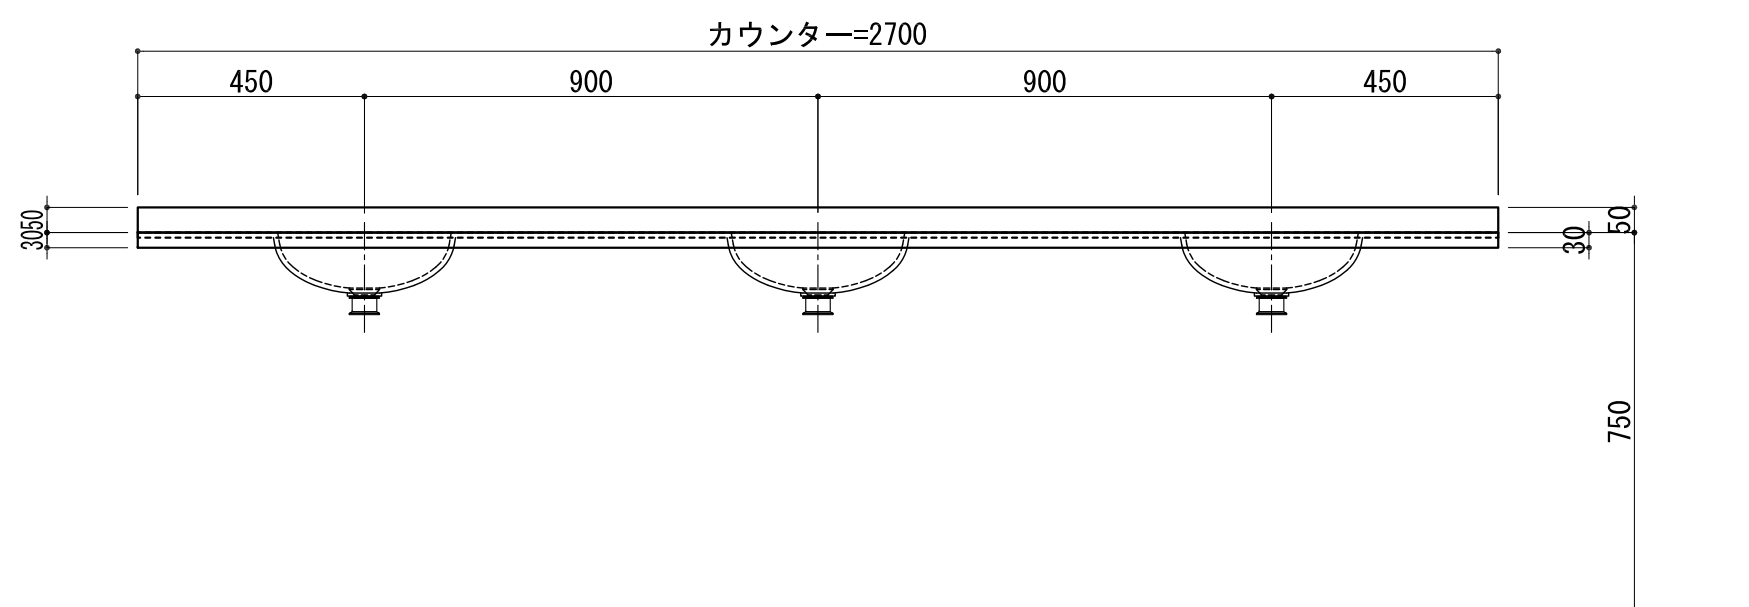

BHS-210

品名	
天板(カウンター)	クラレノーブルライト白系単色 10t
天板裏貼り材	合板18t桧木
洗面器(ボウル)	クラレノーブルライト白系単色 10t
ブラケット	L-300×160 ホワイト色
水栓金具	***
排水金具	***

BHS-210 ブラケット取付

品名	
天板(カウンター)	クラレノーブルライト白系単色 10t
天板裏貼り材	合板18t桧木
洗面器(ボウル)	クラレノーブルライト白系単色 10t
水栓金具	***
排水金具	***
側板	化粧パーティクルボード t=18mm 色:ホワイト
背板	化粧パーティクルボード t=18mm 色:ホワイト
目隠し板	化粧パーティクルボード t=18mm 色:ホワイト

BHS-210 下台

品名	
天板(カウンター)	クラレノーブルライト白系単色 10t
天板裏貼り材	***
洗面器(ボウル)	クラレノーブルライト白系単色 10t
オーバーフロー	樹脂ホース付
水栓金具	***
排水金具	***

BHS-210 オーバーフロー付き

品名	
天板(カウンター)	クラレノーブルライト白系単色 10t
天板裏貼り材	合板18t桧木
洗面器(ボウル)	クラレノーブルライト白系単色 10t
オーバーフロー	樹脂ホース付
ブラケット	L-300×160 ホワイト色
水栓金具	***
排水金具	***