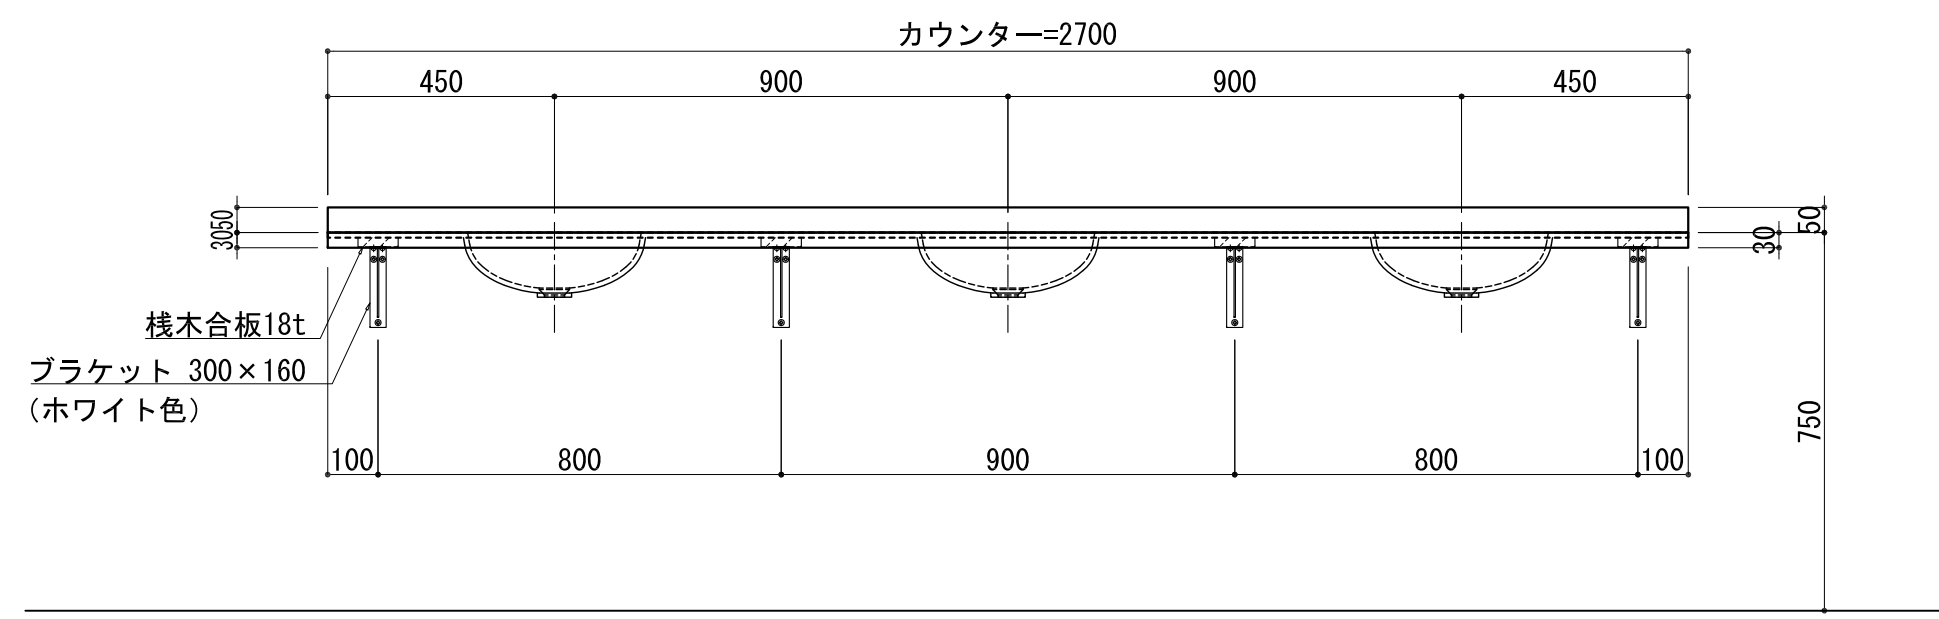

BHS-210

品名	
天板(カウンター)	クラレノーブルライト白系単色 10t
天板裏貼り材	合板18t桧木
洗面器(ボウル)	クラレノーブルライト白系単色 10t
ブラケット	L-300×160 ホワイト色
水栓金具	***
排水金具	***

BHS-210 ブラケット取付

品名	
天板(カウンター)	クラレノーブルライト白系単色 10t
天板裏貼り材	合板18t桧木
洗面器(ボウル)	クラレノーブルライト白系単色 10t
水栓金具	***
排水金具	***
側板	化粧パーティクルボード t=18mm 色:ホワイト
背板	化粧パーティクルボード t=18mm 色:ホワイト
目隠し板	化粧パーティクルボード t=18mm 色:ホワイト

BHS-210 下台

品名	
天板(カウンター)	クラレノーブルライト白系単色 10t
天板裏貼り材	***
洗面器(ボウル)	クラレノーブルライト白系単色 10t
オーバーフロー	樹脂ホース付
水栓金具	***
排水金具	***

BHS-210 オーバーフロー付き

品名	
天板(カウンター)	クラレノーブルライト白系単色 10t
天板裏貼り材	合板18t桧木
洗面器(ボウル)	クラレノーブルライト白系単色 10t
オーバーフロー	樹脂ホース付
ブラケット	L-300×160 ホワイト色
水栓金具	***
排水金具	***