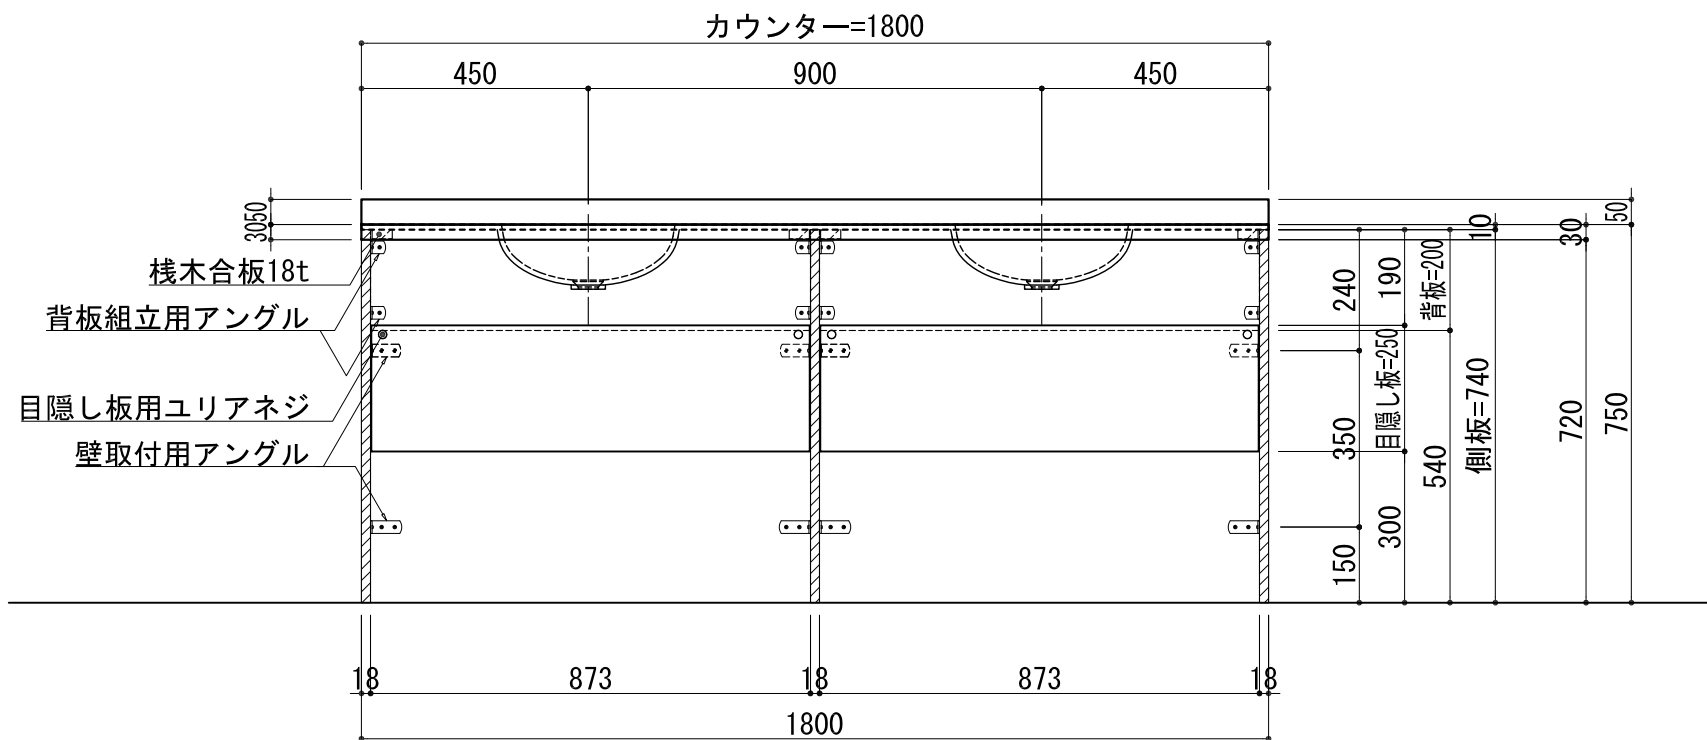

BHS-210

品名	
天板(カウンター)	クラレノーブルライト白系単色 10t
天板裏貼り材	合板18t桧木
洗面器(ボウル)	クラレノーブルライト白系単色 10t
ブラケット	L-300×160 ホワイト色
水栓金具	***
排水金具	***

BHS-210 ブラケット取付

品名	
天板(カウンター)	クラレノーブルライト白系単色 10t
天板裏貼り材	合板18t桧木
洗面器(ボウル)	クラレノーブルライト白系単色 10t
水栓金具	***
排水金具	***
側板	化粧パーティクルボード t=18mm 色:ホワイト
背板	化粧パーティクルボード t=18mm 色:ホワイト
目隠し板	化粧パーティクルボード t=18mm 色:ホワイト

BHS-210 下台

品名	
天板(カウンター)	クラレノーブルライト白系単色 10t
天板裏貼り材	***
洗面器(ボウル)	クラレノーブルライト白系単色 10t
オーバーフロー	樹脂ホース付
水栓金具	***
排水金具	***

BHS-210 オーバーフロー付き

品名	
天板(カウンター)	クラレノーブルライト白系単色 10t
天板裏貼り材	合板18t桧木
洗面器(ボウル)	クラレノーブルライト白系単色 10t
オーバーフロー	樹脂ホース付
ブラケット	L-300×160 ホワイト色
水栓金具	***
排水金具	***