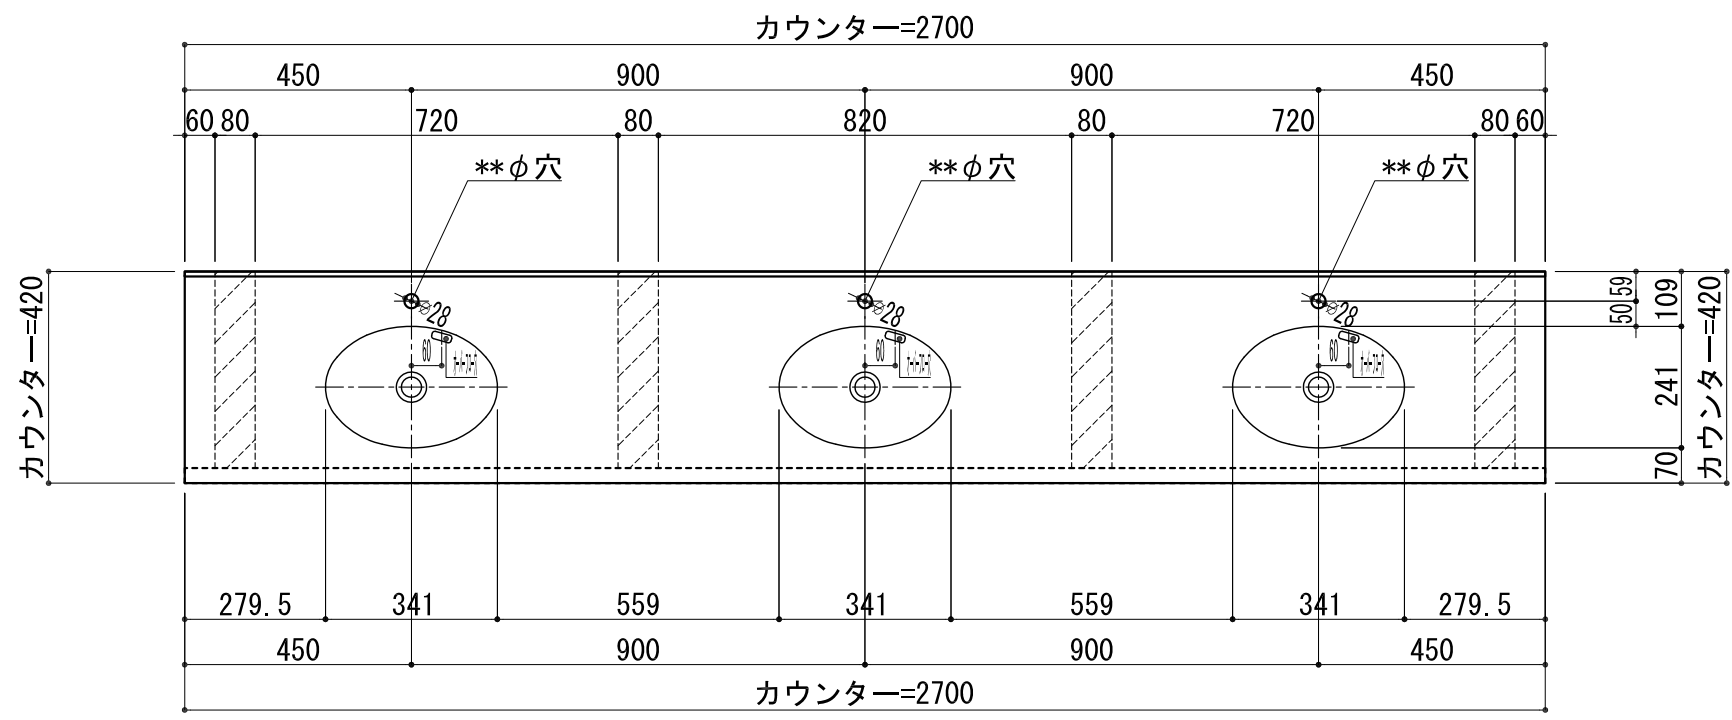

BHS-210

品名	
天板(カウンター)	クラレノーブルライト白系単色 10t
天板裏貼り材	合板18t桧木
洗面器(ボウル)	クラレノーブルライト白系単色 10t
ブラケット	L-300×160 ホワイト色
水栓金具	***
排水金具	***

BHS-210 ブラケット取付

品名	
天板(カウンター)	クラレノーブルライト白系単色 10t
天板裏貼り材	合板18t桧木
洗面器(ボウル)	クラレノーブルライト白系単色 10t
水栓金具	***
排水金具	***
側板	化粧パーティクルボード t=18mm 色:ホワイト
背板	化粧パーティクルボード t=18mm 色:ホワイト
目隠し板	化粧パーティクルボード t=18mm 色:ホワイト

BHS-210 下台

品名	
天板(カウンター)	クラレノーブルライト白系単色 10t
天板裏貼り材	***
洗面器(ボウル)	クラレノーブルライト白系単色 10t
オーバーフロー	樹脂ホース付
水栓金具	***
排水金具	***

BHS-210 オーバーフロー付き

品名	
天板(カウンター)	クラレノーブルライト白系単色 10t
天板裏貼り材	合板18t桧木
洗面器(ボウル)	クラレノーブルライト白系単色 10t
オーバーフロー	樹脂ホース付
ブラケット	L-300×160 ホワイト色
水栓金具	***
排水金具	***