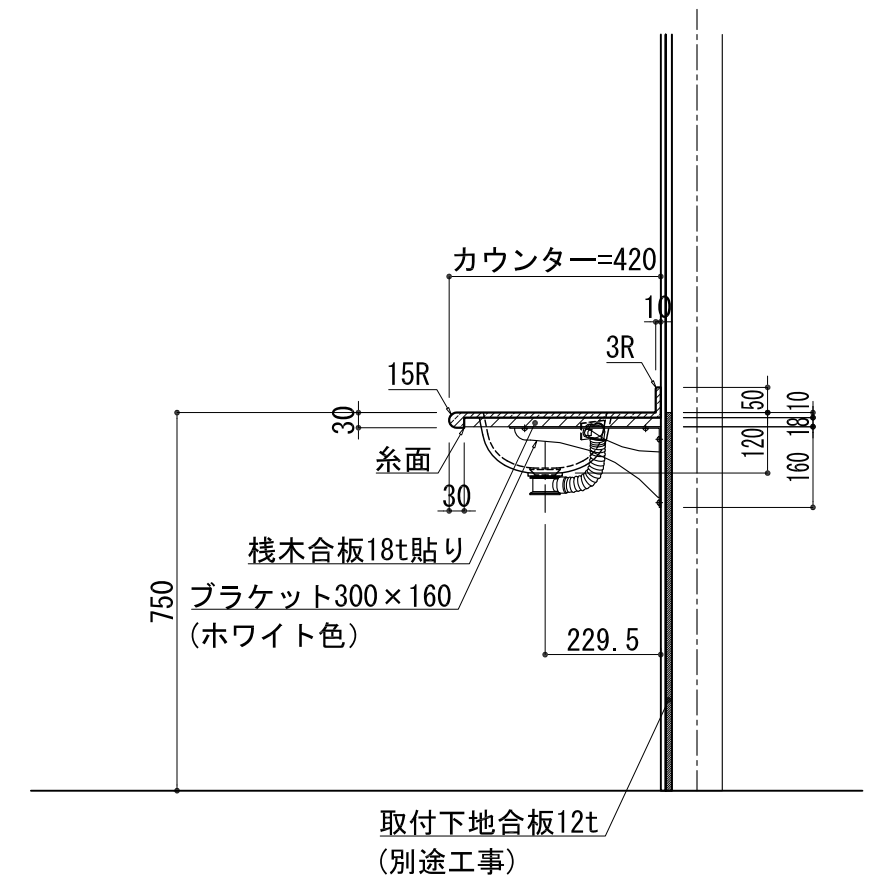

BHS-210

品名	
天板(カウンター)	クラレノーブルライト白系単色 10t
天板裏貼り材	合板18t桧木
洗面器(ボウル)	クラレノーブルライト白系単色 10t
ブラケット	L-300×160 ホワイト色
水栓金具	***
排水金具	***

BHS-210 ブラケット取付

品名	
天板(カウンター)	クラレノーブルライト白系単色 10t
天板裏貼り材	合板18t桧木
洗面器(ボウル)	クラレノーブルライト白系単色 10t
水栓金具	***
排水金具	***
側板	化粧パーティクルボード t=18mm 色:ホワイト
背板	化粧パーティクルボード t=18mm 色:ホワイト
目隠し板	化粧パーティクルボード t=18mm 色:ホワイト

BHS-210 下台

品名	
天板(カウンター)	クラレノーブルライト白系単色 10t
天板裏貼り材	***
洗面器(ボウル)	クラレノーブルライト白系単色 10t
オーバーフロー	樹脂ホース付
水栓金具	***
排水金具	***

BHS-210 オーバーフロー付き

品名	
天板(カウンター)	クラレノーブルライト白系単色 10t
天板裏貼り材	合板18t桧木
洗面器(ボウル)	クラレノーブルライト白系単色 10t
オーバーフロー	樹脂ホース付
ブラケット	L-300×160 ホワイト色
水栓金具	***
排水金具	***

BHS-210 オーバーフロー付きブラケット取付