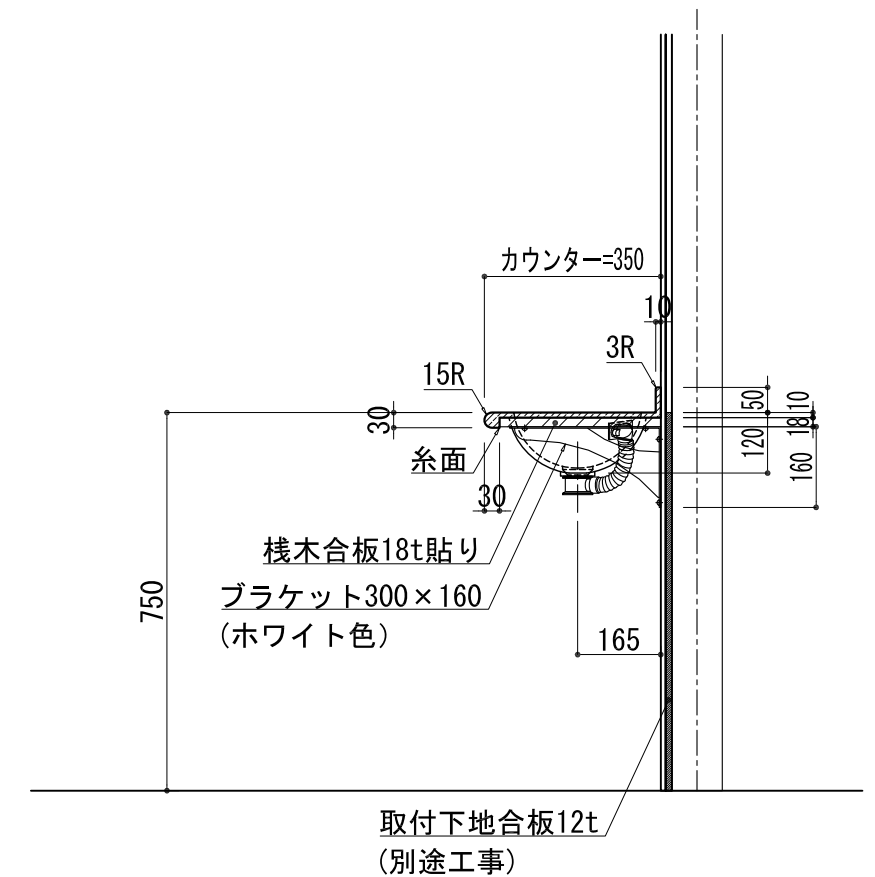

BHS-107A

品名	
天板(カウンター)	クラレノーブルライト白系単色 10t
天板裏貼り材	合板18t桧木
洗面器(ボウル)	クラレノーブルライト白系単色 10t
ブラケット	L-300×160 ホワイト色
水栓金具	***
排水金具	***

BHS-107A ラケット取付

品名	
天板(カウンター)	クラレノーブルライト白系単色 10t
天板裏貼り材	合板18t桧木
洗面器(ボウル)	クラレノーブルライト白系単色 10t
水栓金具	***
排水金具	***
側板	化粧パーティクルボード t=18mm 色:ホワイト
背板	化粧パーティクルボード t=18mm 色:ホワイト
目隠し板	化粧パーティクルボード t=18mm 色:ホワイト

BHS-107A 下台

品名	
天板(カウンター)	クラレノーブルライト白系単色 10t
天板裏貼り材	***
洗面器(ボウル)	クラレノーブルライト白系単色 10t
オーバーフロー	樹脂ホース付
水栓金具	***
排水金具	***

BHS-107A オーバーフロー付き

品名	
天板(カウンター)	クラレノーブルライト白系単色 10t
天板裏貼り材	合板18t桧木
洗面器(ボウル)	クラレノーブルライト白系単色 10t
オーバーフロー	樹脂ホース付
ブラケット	L-300×160 ホワイト色
水栓金具	***
排水金具	***

BHS-107A オーバーフロー付きブラケット取付