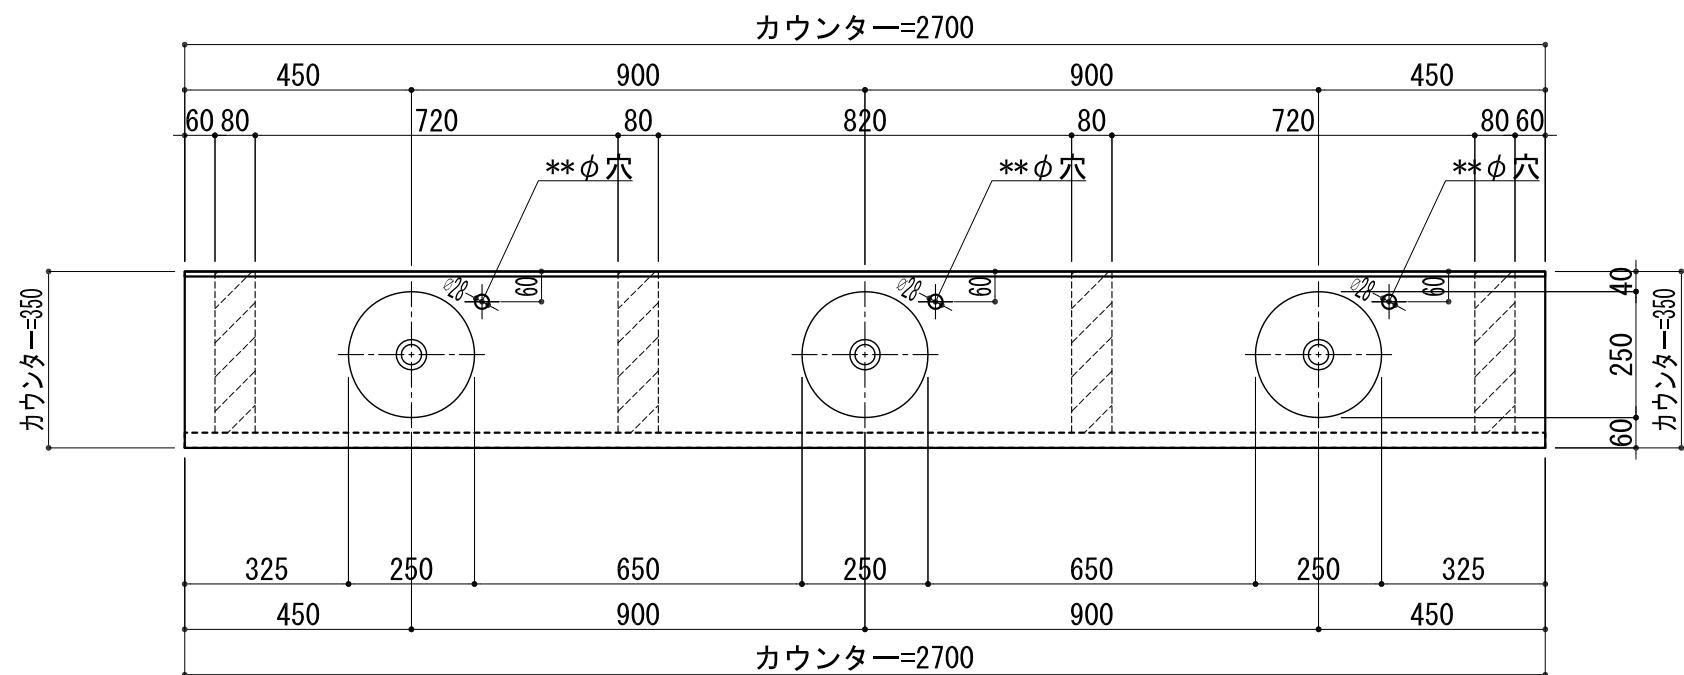

BHS-107A

品名	
天板(カウンター)	クラレノーブルライト白系単色 10t
天板裏貼り材	合板18t桧木
洗面器(ボウル)	クラレノーブルライト白系単色 10t
ブラケット	L-300×160 ホワイト色
水栓金具	***
排水金具	***

BHS-107A ラケット取付

品名	
天板(カウンター)	クラレノーブルライト白系単色 10t
天板裏貼り材	合板18t桧木
洗面器(ボウル)	クラレノーブルライト白系単色 10t
水栓金具	***
排水金具	***
側板	化粧パーティクルボード t=18mm 色:ホワイト
背板	化粧パーティクルボード t=18mm 色:ホワイト
目隠し板	化粧パーティクルボード t=18mm 色:ホワイト

BHS-107A 下台

品名	
天板(カウンター)	クラレノーブルライト白系単色 10t
天板裏貼り材	***
洗面器(ボウル)	クラレノーブルライト白系単色 10t
オーバーフロー	樹脂ホース付
水栓金具	***
排水金具	***

BHS-107A オーバーフロー付き

品名	
天板(カウンター)	クラレノーブルライト白系単色 10t
天板裏貼り材	合板18t桧木
洗面器(ボウル)	クラレノーブルライト白系単色 10t
オーバーフロー	樹脂ホース付
ブラケット	L-300×160 ホワイト色
水栓金具	***
排水金具	***