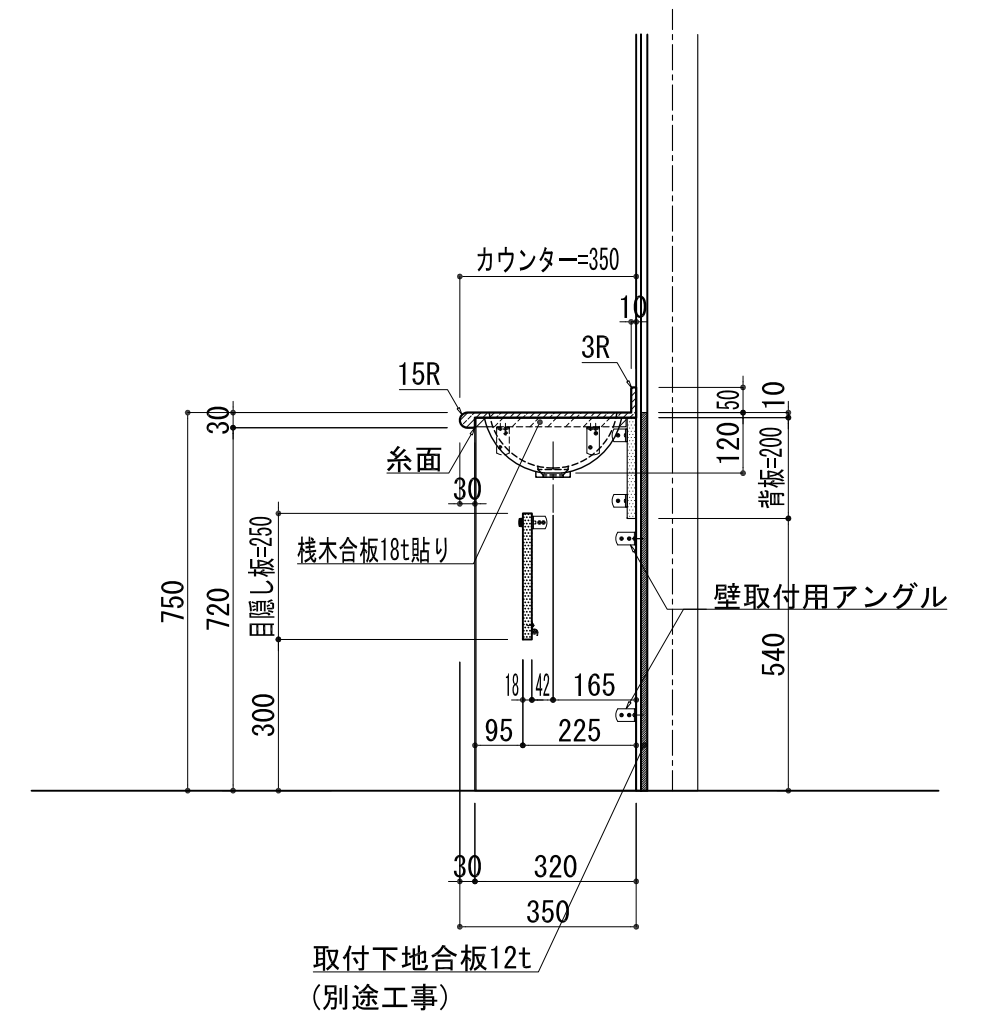

BHS-107A

品名	
天板(カウンター)	クラレノーブルライト白系単色 10t
天板裏貼り材	合板18t桧木
洗面器(ボウル)	クラレノーブルライト白系単色 10t
ブラケット	L-300×160 ホワイト色
水栓金具	***
排水金具	***

BHS-107A ラケット取付

品名	
天板(カウンター)	クラレノーブルライト白系単色 10t
天板裏貼り材	合板18t桧木
洗面器(ボウル)	クラレノーブルライト白系単色 10t
水栓金具	***
排水金具	***
側板	化粧パーティクルボード t=18mm 色:ホワイト
背板	化粧パーティクルボード t=18mm 色:ホワイト
目隠し板	化粧パーティクルボード t=18mm 色:ホワイト

BHS-107A 下台

品名	
天板(カウンター)	クラレノーブルライト白系単色 10t
天板裏貼り材	***
洗面器(ボウル)	クラレノーブルライト白系単色 10t
オーバーフロー	樹脂ホース付
水栓金具	***
排水金具	***

BHS-107A オーバーフロー付き

品名	
天板(カウンター)	クラレノーブルライト白系単色 10t
天板裏貼り材	合板18t桧木
洗面器(ボウル)	クラレノーブルライト白系単色 10t
オーバーフロー	樹脂ホース付
ブラケット	L-300×160 ホワイト色
水栓金具	***
排水金具	***

BHS-107A オーバーフロー付きブラケット取付