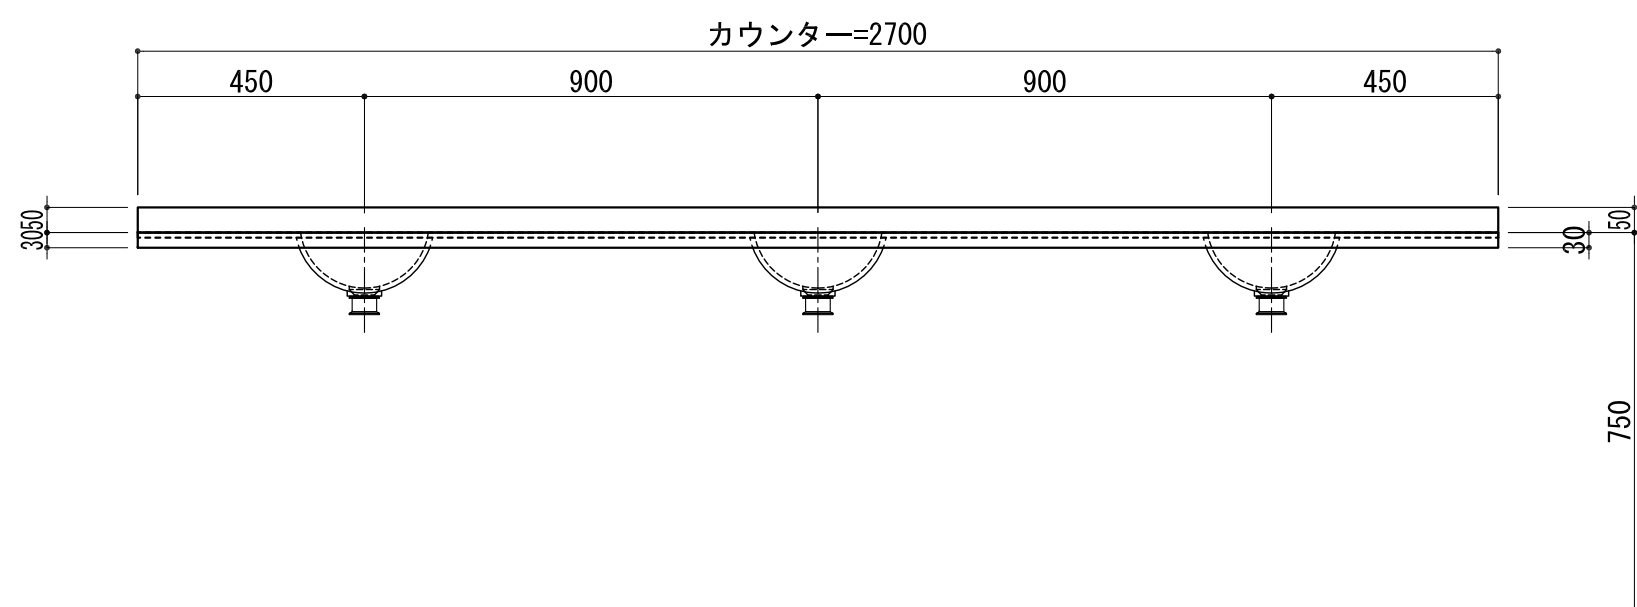

BHS-107A

品名	
天板(カウンター)	クラレノーブルライト白系単色 10t
天板裏貼り材	合板18t桧木
洗面器(ボウル)	クラレノーブルライト白系単色 10t
ブラケット	L-300×160 ホワイト色
水栓金具	***
排水金具	***

BHS-107A ラケット取付

品名	
天板(カウンター)	クラレノーブルライト白系単色 10t
天板裏貼り材	合板18t桧木
洗面器(ボウル)	クラレノーブルライト白系単色 10t
水栓金具	***
排水金具	***
側板	化粧パーティクルボード t=18mm 色:ホワイト
背板	化粧パーティクルボード t=18mm 色:ホワイト
目隠し板	化粧パーティクルボード t=18mm 色:ホワイト

BHS-107A 下台

品名	
天板(カウンター)	クラレノーブルライト白系単色 10t
天板裏貼り材	***
洗面器(ボウル)	クラレノーブルライト白系単色 10t
オーバーフロー	樹脂ホース付
水栓金具	***
排水金具	***

BHS-107A オーバーフロー付き

品名	
天板(カウンター)	クラレノーブルライト白系単色 10t
天板裏貼り材	合板18t桧木
洗面器(ボウル)	クラレノーブルライト白系単色 10t
オーバーフロー	樹脂ホース付
ブラケット	L-300×160 ホワイト色
水栓金具	***
排水金具	***