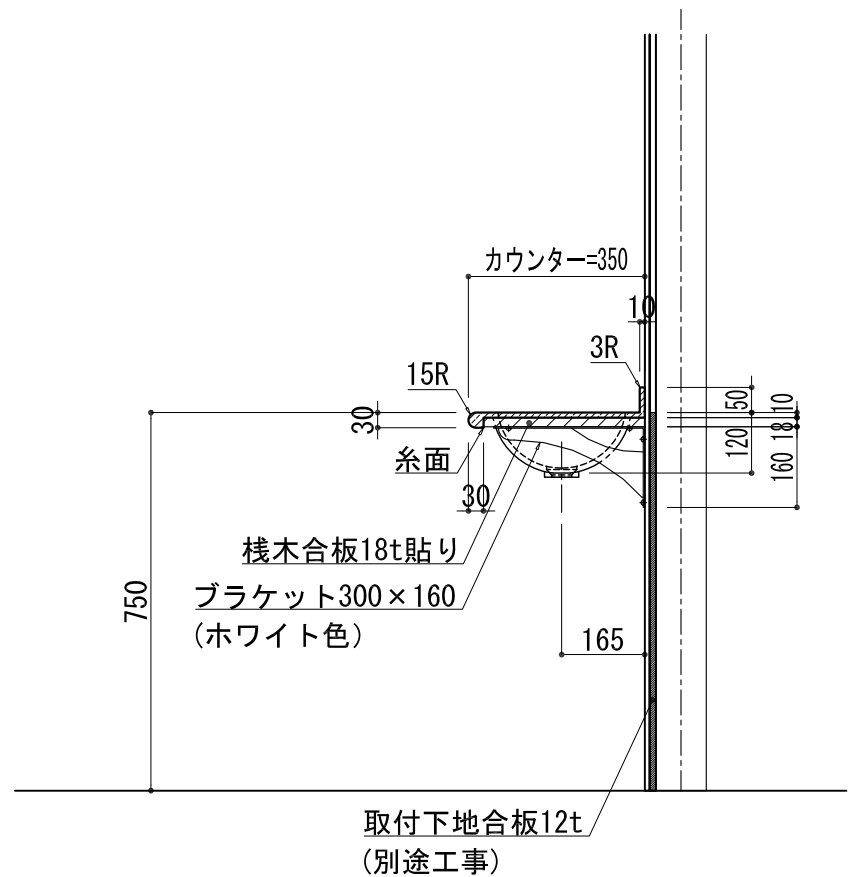

BHS-107A

品名	
天板(カウンター)	クラレノーブルライト白系単色 10t
天板裏貼り材	合板18t桧木
洗面器(ボウル)	クラレノーブルライト白系単色 10t
ブラケット	L-300×160 ホワイト色
水栓金具	***
排水金具	***

BHS-107A ラケット取付

品名	
天板(カウンター)	クラレノーブルライト白系単色 10t
天板裏貼り材	合板18t桧木
洗面器(ボウル)	クラレノーブルライト白系単色 10t
水栓金具	***
排水金具	***
側板	化粧パーティクルボード t=18mm 色:ホワイト
背板	化粧パーティクルボード t=18mm 色:ホワイト
目隠し板	化粧パーティクルボード t=18mm 色:ホワイト

BHS-107A 下台

品名	
天板(カウンター)	クラレノーブルライト白系単色 10t
天板裏貼り材	***
洗面器(ボウル)	クラレノーブルライト白系単色 10t
オーバーフロー	樹脂ホース付
水栓金具	***
排水金具	***

BHS-107A オーバーフロー付き

品名	
天板(カウンター)	クラレノーブルライト白系単色 10t
天板裏貼り材	合板18t桧木
洗面器(ボウル)	クラレノーブルライト白系単色 10t
オーバーフロー	樹脂ホース付
ブラケット	L-300×160 ホワイト色
水栓金具	***
排水金具	***

BHS-107A オーバーフロー付きブラケット取付