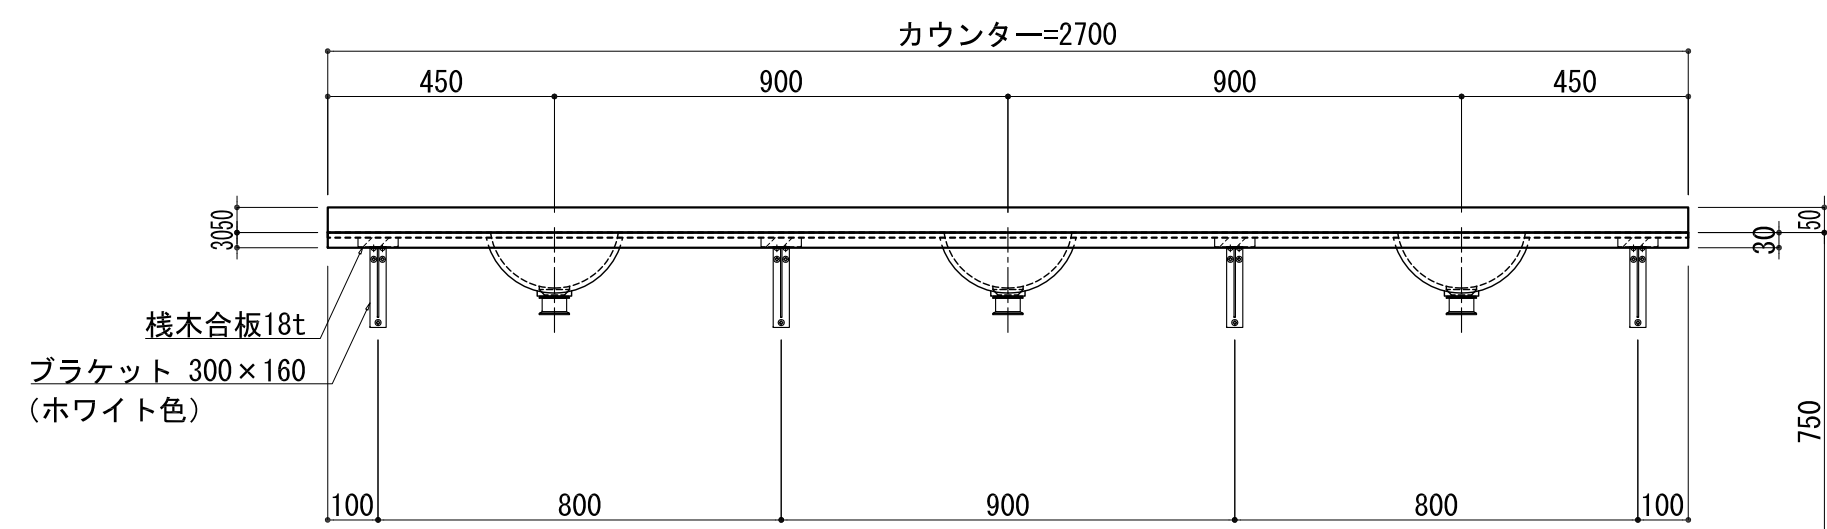

BHS-107A

品名	
天板(カウンター)	クラレノーブルライト白系単色 10t
天板裏貼り材	合板18t桧木
洗面器(ボウル)	クラレノーブルライト白系単色 10t
ブラケット	L-300×160 ホワイト色
水栓金具	***
排水金具	***

BHS-107A ラケット取付

品名	
天板(カウンター)	クラレノーブルライト白系単色 10t
天板裏貼り材	合板18t桧木
洗面器(ボウル)	クラレノーブルライト白系単色 10t
水栓金具	***
排水金具	***
側板	化粧パーティクルボード t=18mm 色:ホワイト
背板	化粧パーティクルボード t=18mm 色:ホワイト
目隠し板	化粧パーティクルボード t=18mm 色:ホワイト

BHS-107A 下台

品名	
天板(カウンター)	クラレノーブルライト白系単色 10t
天板裏貼り材	***
洗面器(ボウル)	クラレノーブルライト白系単色 10t
オーバーフロー	樹脂ホース付
水栓金具	***
排水金具	***

BHS-107A オーバーフロー付き

品名	
天板(カウンター)	クラレノーブルライト白系単色 10t
天板裏貼り材	合板18t桧木
洗面器(ボウル)	クラレノーブルライト白系単色 10t
オーバーフロー	樹脂ホース付
ブラケット	L-300×160 ホワイト色
水栓金具	***
排水金具	***