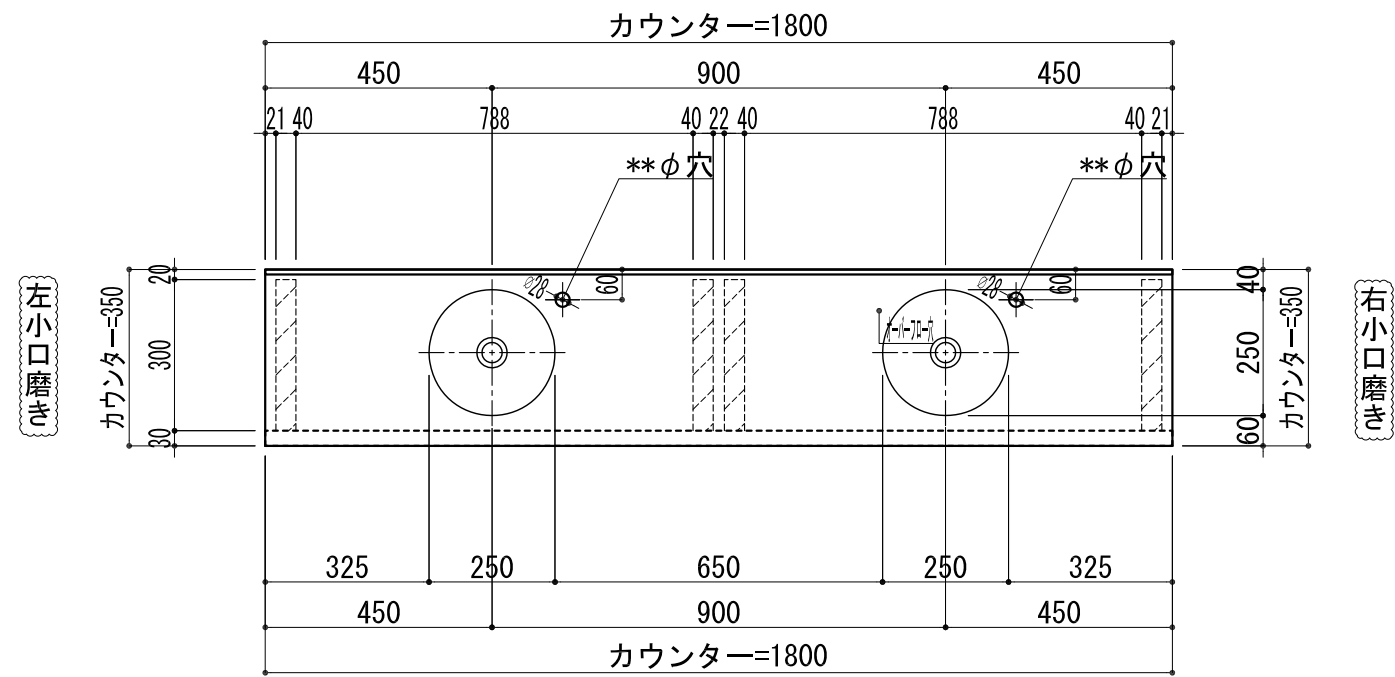

BHS-107A

品名	
天板(カウンター)	クラレノーブルライト白系単色 10t
天板裏貼り材	合板18t桧木
洗面器(ボウル)	クラレノーブルライト白系単色 10t
ブラケット	L-300×160 ホワイト色
水栓金具	***
排水金具	***

BHS-107A ラケット取付

品名	
天板(カウンター)	クラレノーブルライト白系単色 10t
天板裏貼り材	合板18t桧木
洗面器(ボウル)	クラレノーブルライト白系単色 10t
水栓金具	***
排水金具	***
側板	化粧パーティクルボード t=18mm 色:ホワイト
背板	化粧パーティクルボード t=18mm 色:ホワイト
目隠し板	化粧パーティクルボード t=18mm 色:ホワイト

BHS-107A 下台

品名	
天板(カウンター)	クラレノーブルライト白系単色 10t
天板裏貼り材	***
洗面器(ボウル)	クラレノーブルライト白系単色 10t
オーバーフロー	樹脂ホース付
水栓金具	***
排水金具	***

BHS-107A オーバーフロー付き

品名	
天板(カウンター)	クラレノーブルライト白系単色 10t
天板裏貼り材	合板18t桧木
洗面器(ボウル)	クラレノーブルライト白系単色 10t
オーバーフロー	樹脂ホース付
ブラケット	L-300×160 ホワイト色
水栓金具	***
排水金具	***