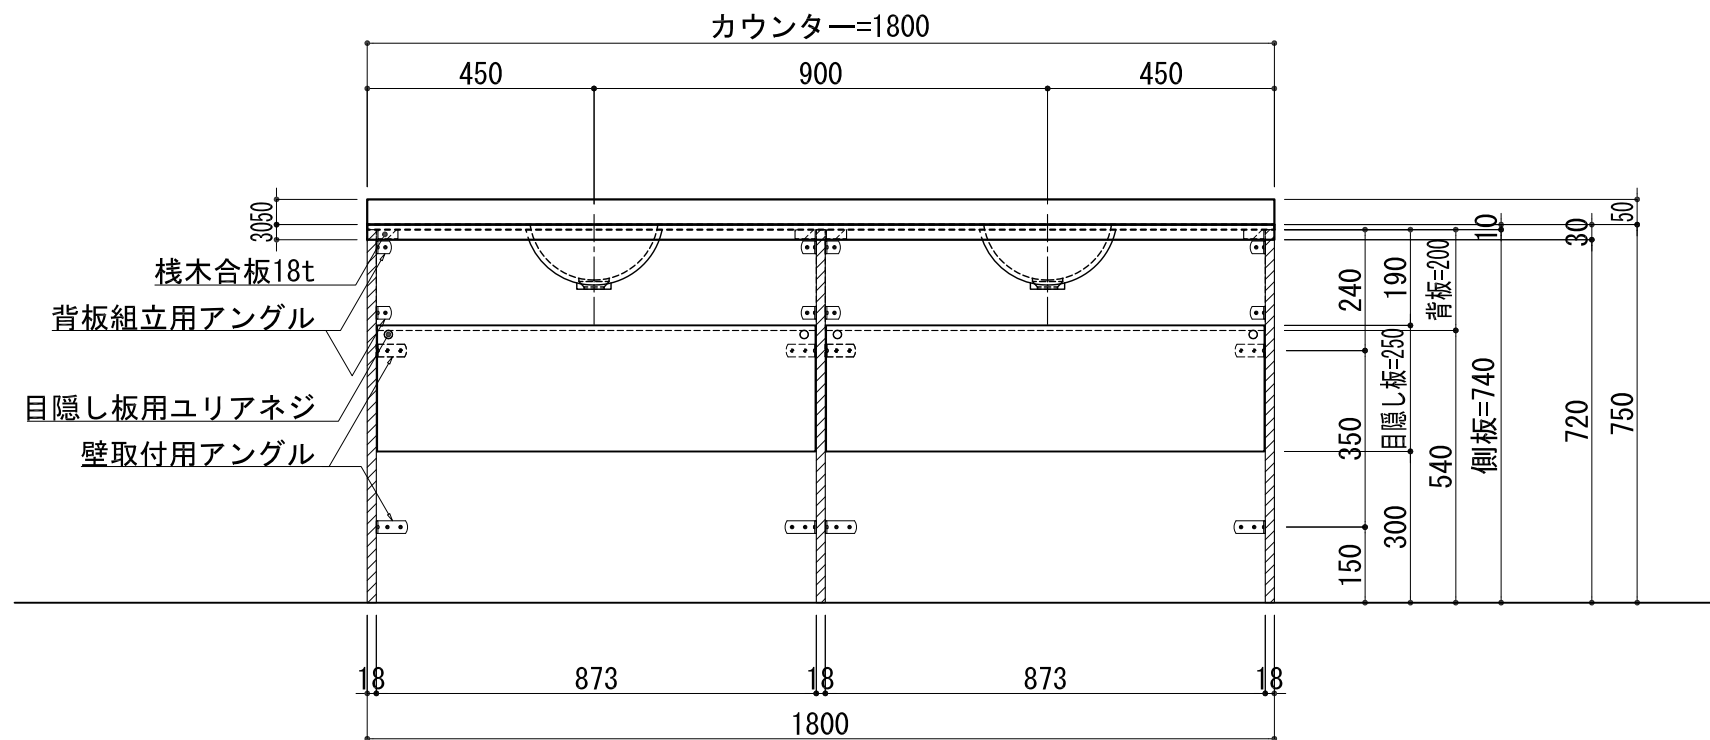

BHS-107A

品名	
天板(カウンター)	クラレノーブルライト白系単色 10t
天板裏貼り材	合板18t桧木
洗面器(ボウル)	クラレノーブルライト白系単色 10t
ブラケット	L-300×160 ホワイト色
水栓金具	***
排水金具	***

BHS-107A ラケット取付

品名	
天板(カウンター)	クラレノーブルライト白系単色 10t
天板裏貼り材	合板18t桧木
洗面器(ボウル)	クラレノーブルライト白系単色 10t
水栓金具	***
排水金具	***
側板	化粧パーティクルボード t=18mm 色:ホワイト
背板	化粧パーティクルボード t=18mm 色:ホワイト
目隠し板	化粧パーティクルボード t=18mm 色:ホワイト

BHS-107A 下台

品名	
天板(カウンター)	クラレノーブルライト白系単色 10t
天板裏貼り材	***
洗面器(ボウル)	クラレノーブルライト白系単色 10t
オーバーフロー	樹脂ホース付
水栓金具	***
排水金具	***

BHS-107A オーバーフロー付き

品名	
天板(カウンター)	クラレノーブルライト白系単色 10t
天板裏貼り材	合板18t桧木
洗面器(ボウル)	クラレノーブルライト白系単色 10t
オーバーフロー	樹脂ホース付
ブラケット	L-300×160 ホワイト色
水栓金具	***
排水金具	***