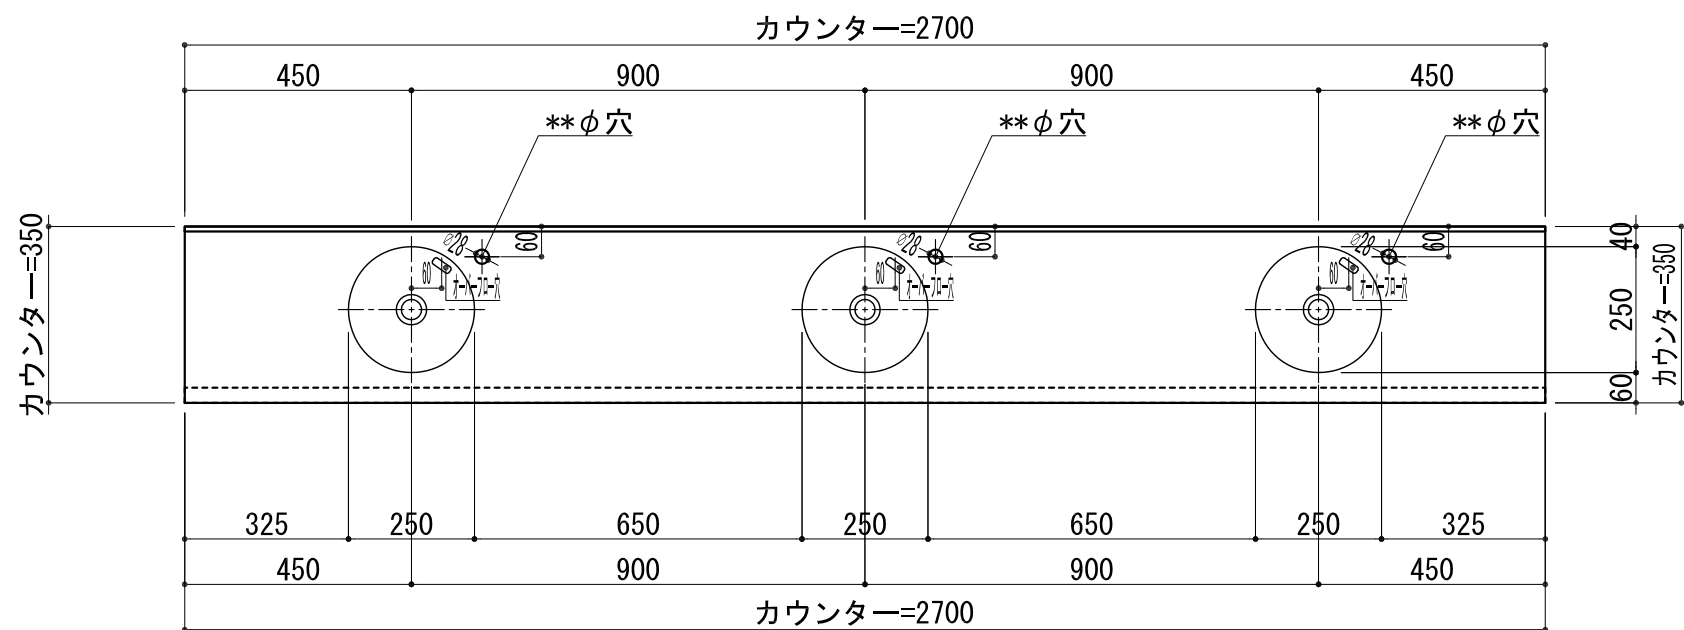

BHS-107A

品名	
天板(カウンター)	クラレノーブルライト白系単色 10t
天板裏貼り材	合板18t桧木
洗面器(ボウル)	クラレノーブルライト白系単色 10t
ブラケット	L-300×160 ホワイト色
水栓金具	***
排水金具	***

BHS-107A ラケット取付

品名	
天板(カウンター)	クラレノーブルライト白系単色 10t
天板裏貼り材	合板18t桧木
洗面器(ボウル)	クラレノーブルライト白系単色 10t
水栓金具	***
排水金具	***
側板	化粧パーティクルボード t=18mm 色:ホワイト
背板	化粧パーティクルボード t=18mm 色:ホワイト
目隠し板	化粧パーティクルボード t=18mm 色:ホワイト

BHS-107A 下台

品名	
天板(カウンター)	クラレノーブルライト白系単色 10t
天板裏貼り材	***
洗面器(ボウル)	クラレノーブルライト白系単色 10t
オーバーフロー	樹脂ホース付
水栓金具	***
排水金具	***

BHS-107A オーバーフロー付き

品名	
天板(カウンター)	クラレノーブルライト白系単色 10t
天板裏貼り材	合板18t桧木
洗面器(ボウル)	クラレノーブルライト白系単色 10t
オーバーフロー	樹脂ホース付
ブラケット	L-300×160 ホワイト色
水栓金具	***
排水金具	***