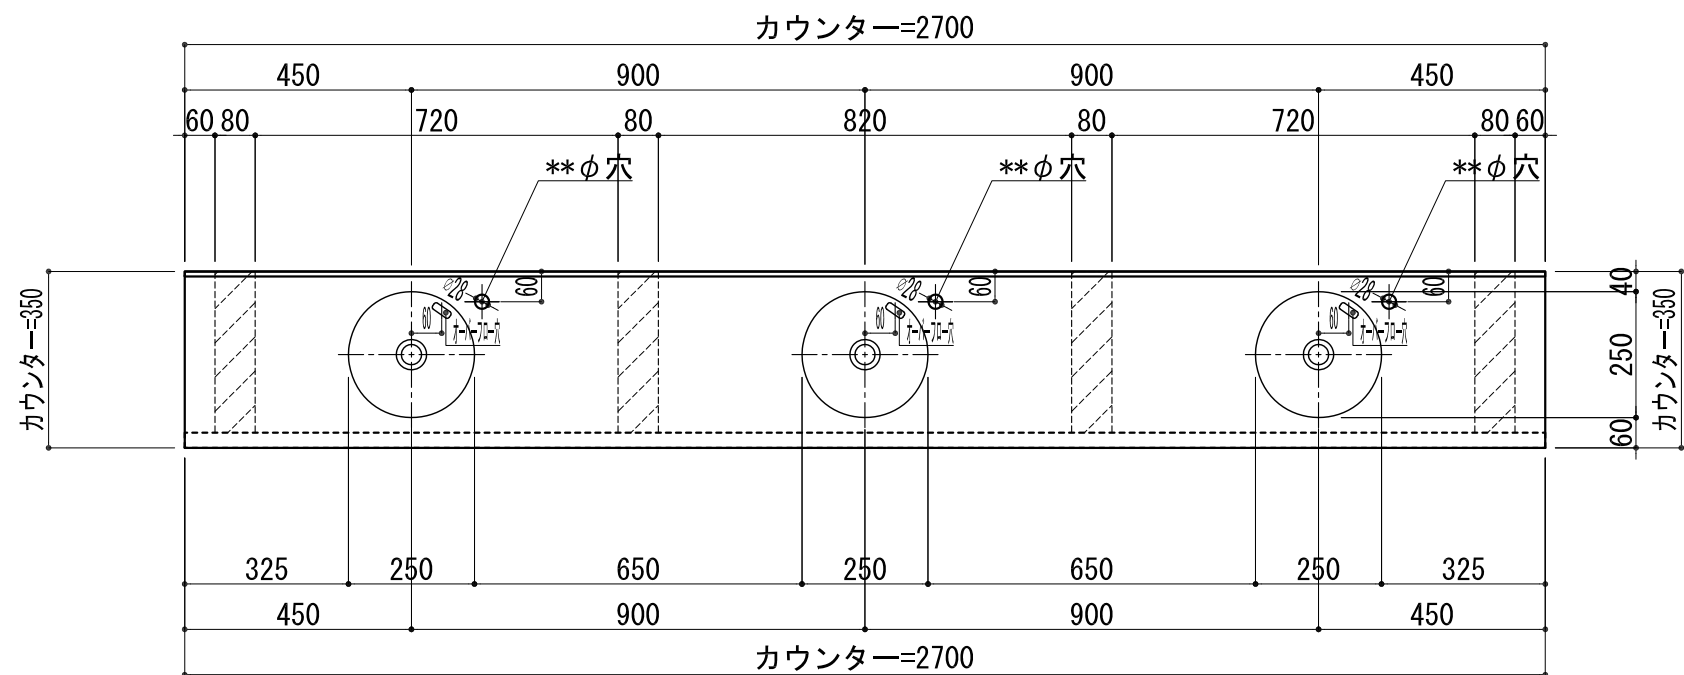

BHS-107A

品名	
天板(カウンター)	クラレノーブルライト白系単色 10t
天板裏貼り材	合板18t桧木
洗面器(ボウル)	クラレノーブルライト白系単色 10t
ブラケット	L-300×160 ホワイト色
水栓金具	***
排水金具	***

BHS-107A ラケット取付

品名	
天板(カウンター)	クラレノーブルライト白系単色 10t
天板裏貼り材	合板18t桧木
洗面器(ボウル)	クラレノーブルライト白系単色 10t
水栓金具	***
排水金具	***
側板	化粧パーティクルボード t=18mm 色:ホワイト
背板	化粧パーティクルボード t=18mm 色:ホワイト
目隠し板	化粧パーティクルボード t=18mm 色:ホワイト

BHS-107A 下台

品名	
天板(カウンター)	クラレノーブルライト白系単色 10t
天板裏貼り材	***
洗面器(ボウル)	クラレノーブルライト白系単色 10t
オーバーフロー	樹脂ホース付
水栓金具	***
排水金具	***

BHS-107A オーバーフロー付き

品名	
天板(カウンター)	クラレノーブルライト白系単色 10t
天板裏貼り材	合板18t桧木
洗面器(ボウル)	クラレノーブルライト白系単色 10t
オーバーフロー	樹脂ホース付
ブラケット	L-300×160 ホワイト色
水栓金具	***
排水金具	***