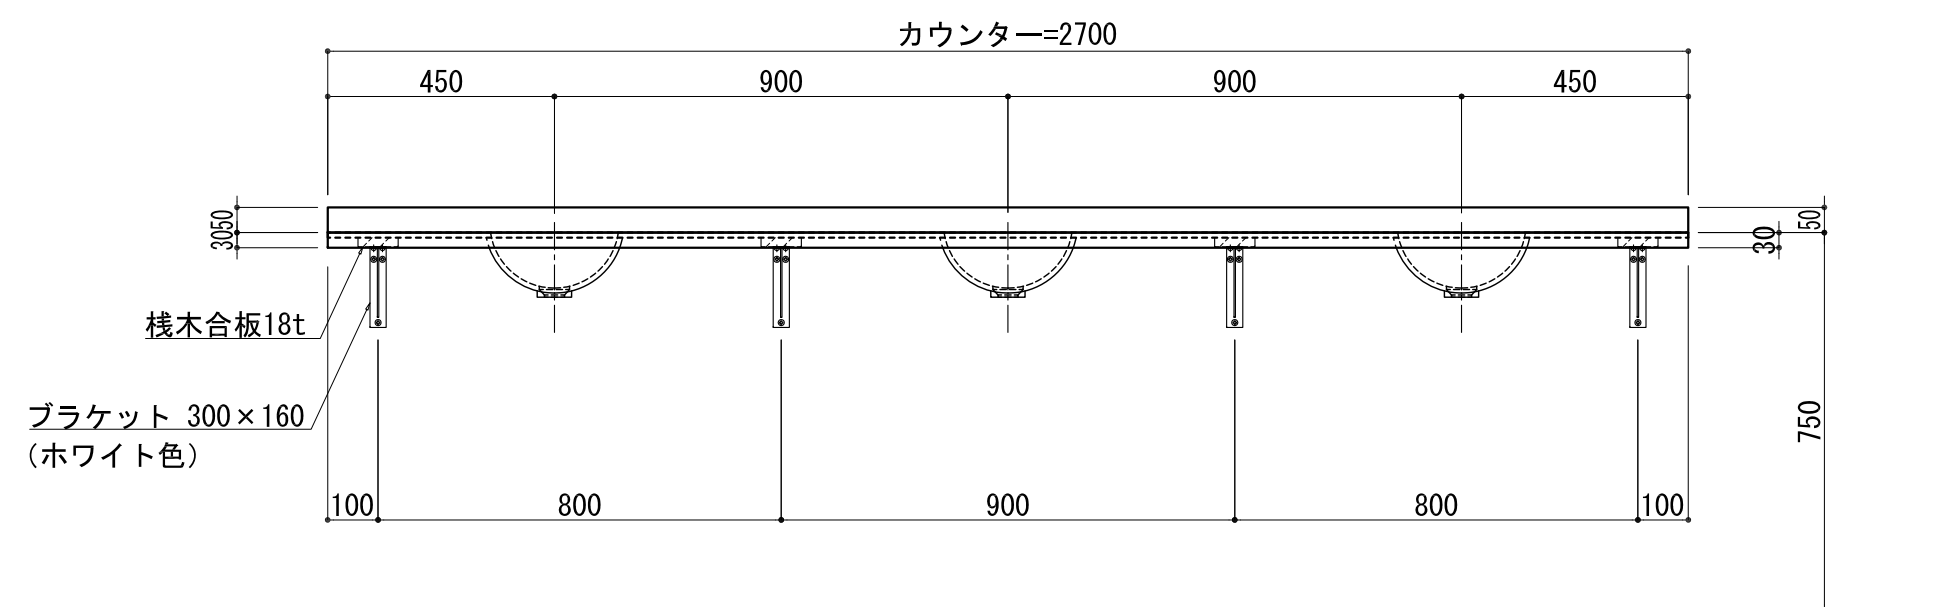

BHS-107A

品名	
天板(カウンター)	クラレノーブルライト白系単色 10t
天板裏貼り材	合板18t桧木
洗面器(ボウル)	クラレノーブルライト白系単色 10t
ブラケット	L-300×160 ホワイト色
水栓金具	***
排水金具	***

BHS-107A ラケット取付

品名	
天板(カウンター)	クラレノーブルライト白系単色 10t
天板裏貼り材	合板18t桧木
洗面器(ボウル)	クラレノーブルライト白系単色 10t
水栓金具	***
排水金具	***
側板	化粧パーティクルボード t=18mm 色:ホワイト
背板	化粧パーティクルボード t=18mm 色:ホワイト
目隠し板	化粧パーティクルボード t=18mm 色:ホワイト

BHS-107A 下台

品名	
天板(カウンター)	クラレノーブルライト白系単色 10t
天板裏貼り材	***
洗面器(ボウル)	クラレノーブルライト白系単色 10t
オーバーフロー	樹脂ホース付
水栓金具	***
排水金具	***

BHS-107A オーバーフロー付き

品名	
天板(カウンター)	クラレノーブルライト白系単色 10t
天板裏貼り材	合板18t桧木
洗面器(ボウル)	クラレノーブルライト白系単色 10t
オーバーフロー	樹脂ホース付
ブラケット	L-300×160 ホワイト色
水栓金具	***
排水金具	***