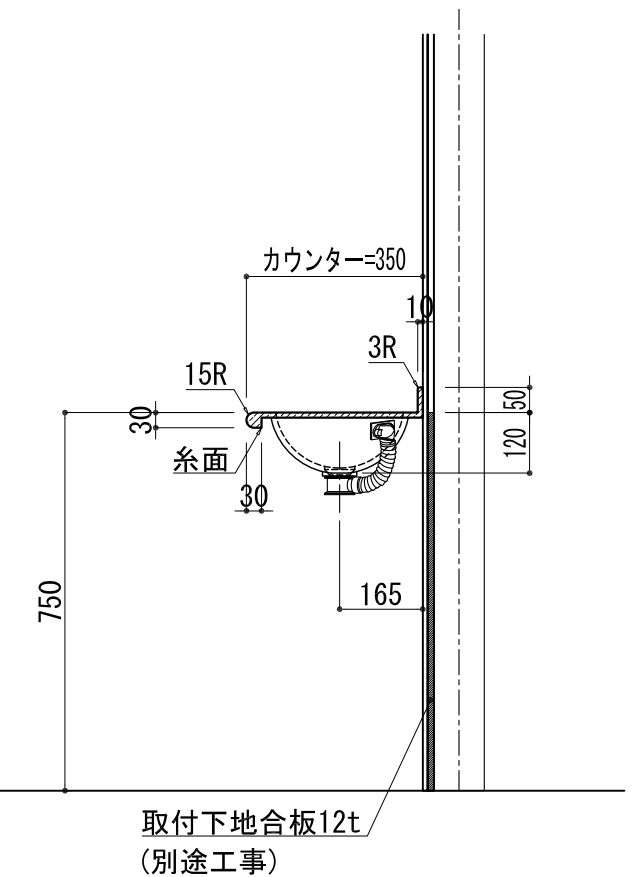

BHS-107A

品名	
天板(カウンター)	クラレノーブルライト白系単色 10t
天板裏貼り材	合板18t桧木
洗面器(ボウル)	クラレノーブルライト白系単色 10t
ブラケット	L-300×160 ホワイト色
水栓金具	***
排水金具	***

BHS-107A ラケット取付

品名	
天板(カウンター)	クラレノーブルライト白系単色 10t
天板裏貼り材	合板18t桧木
洗面器(ボウル)	クラレノーブルライト白系単色 10t
水栓金具	***
排水金具	***
側板	化粧パーティクルボード t=18mm 色:ホワイト
背板	化粧パーティクルボード t=18mm 色:ホワイト
目隠し板	化粧パーティクルボード t=18mm 色:ホワイト

BHS-107A 下台

品名	
天板(カウンター)	クラレノーブルライト白系単色 10t
天板裏貼り材	***
洗面器(ボウル)	クラレノーブルライト白系単色 10t
オーバーフロー	樹脂ホース付
水栓金具	***
排水金具	***

BHS-107A オーバーフロー付き

品名	
天板(カウンター)	クラレノーブルライト白系単色 10t
天板裏貼り材	合板18t桧木
洗面器(ボウル)	クラレノーブルライト白系単色 10t
オーバーフロー	樹脂ホース付
ブラケット	L-300×160 ホワイト色
水栓金具	***
排水金具	***

BHS-107A オーバーフロー付きブラケット取付