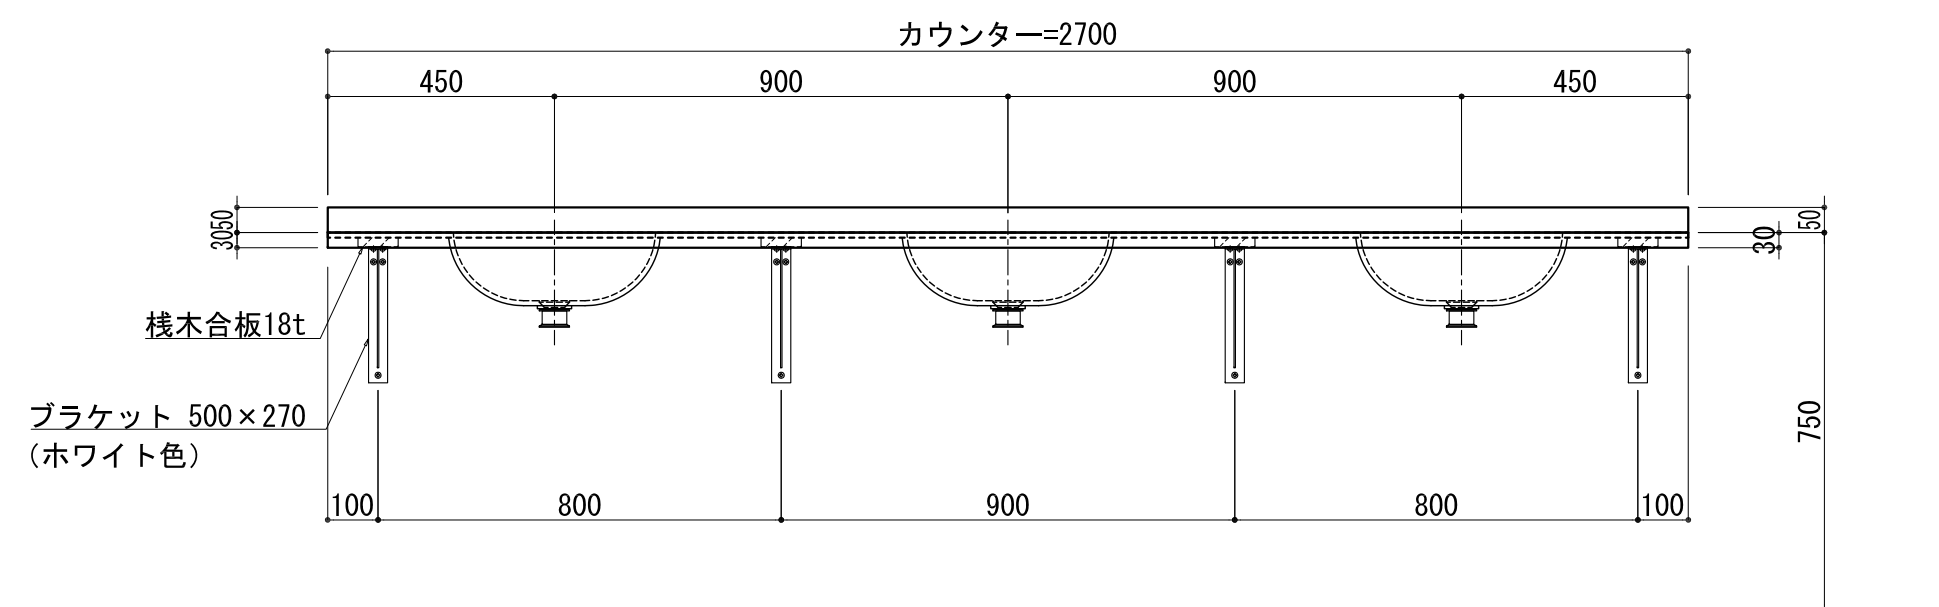

BHS-106A

品名	
天板(カウンター)	クラレノーブルライト白系単色 10t
天板裏貼り材	合板18t桧木
洗面器(ボウル)	クラレノーブルライト白系単色 10t
ブラケット	L-500×270 ホワイト色
水栓金具	***
排水金具	***

BHS-106A ラケット取付

品名	
天板(カウンター)	クラレノーブルライト白系単色 10t
天板裏貼り材	合板18t桧木
洗面器(ボウル)	クラレノーブルライト白系単色 10t
水栓金具	***
排水金具	***
側板	化粧パーティクルボード t=18mm 色:ホワイト
背板	化粧パーティクルボード t=18mm 色:ホワイト
目隠し板	化粧パーティクルボード t=18mm 色:ホワイト

BHS-106A 下台

品名	
天板(カウンター)	クラレノーブルライト白系単色 10t
天板裏貼り材	***
洗面器(ボウル)	クラレノーブルライト白系単色 10t
オーバーフロー	樹脂ホース付
水栓金具	***
排水金具	***

BHS-106A オーバーフロー付き

品名	
天板(カウンター)	クラレノーブルライト白系単色 10t
天板裏貼り材	合板18t桧木
洗面器(ボウル)	クラレノーブルライト白系単色 10t
オーバーフロー	樹脂ホース付
ブラケット	L-500×270 ホワイト色
水栓金具	***
排水金具	***