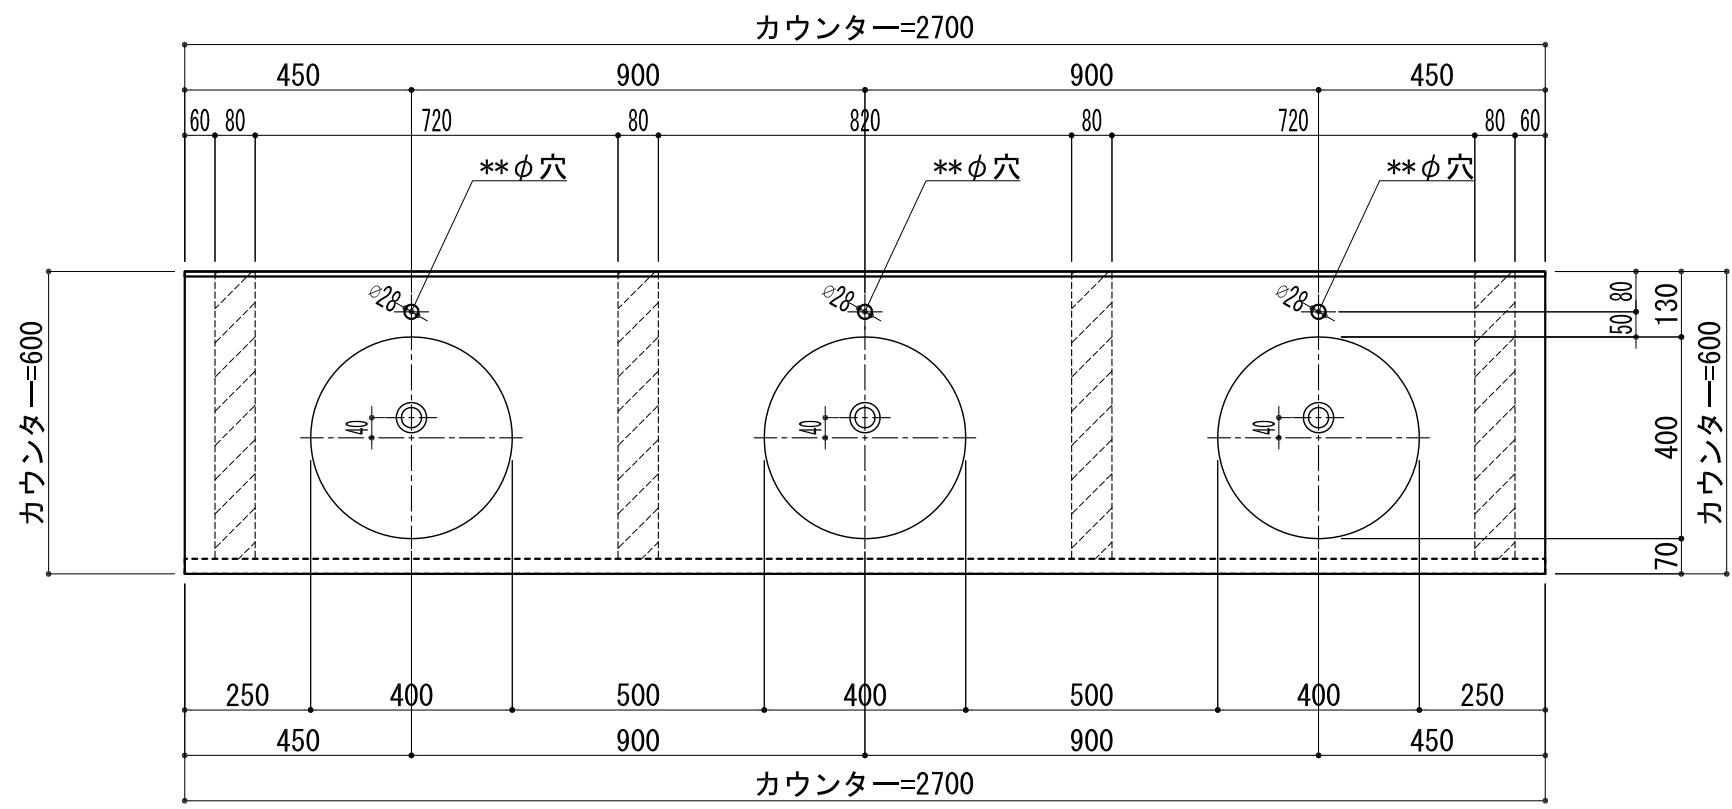

BHS-106A

品名	
天板(カウンター)	クラレノーブルライト白系単色 10t
天板裏貼り材	合板18t桧木
洗面器(ボウル)	クラレノーブルライト白系単色 10t
ブラケット	L-500×270 ホワイト色
水栓金具	***
排水金具	***

BHS-106A ラケット取付

品名	
天板(カウンター)	クラレノーブルライト白系単色 10t
天板裏貼り材	合板18t桧木
洗面器(ボウル)	クラレノーブルライト白系単色 10t
水栓金具	***
排水金具	***
側板	化粧パーティクルボード t=18mm 色:ホワイト
背板	化粧パーティクルボード t=18mm 色:ホワイト
目隠し板	化粧パーティクルボード t=18mm 色:ホワイト

BHS-106A 下台

品名	
天板(カウンター)	クラレノーブルライト白系単色 10t
天板裏貼り材	***
洗面器(ボウル)	クラレノーブルライト白系単色 10t
オーバーフロー	樹脂ホース付
水栓金具	***
排水金具	***

BHS-106A オーバーフロー付き

品名	
天板(カウンター)	クラレノーブルライト白系単色 10t
天板裏貼り材	合板18t桧木
洗面器(ボウル)	クラレノーブルライト白系単色 10t
オーバーフロー	樹脂ホース付
ブラケット	L-500×270 ホワイト色
水栓金具	***
排水金具	***