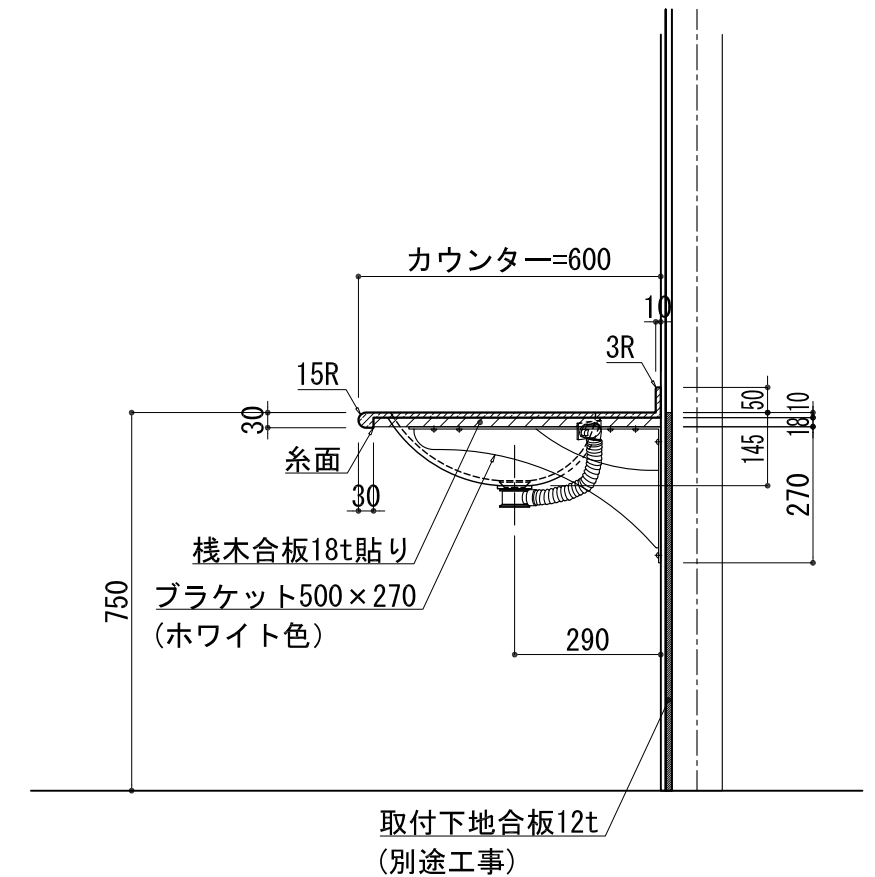

BHS-106A

品名	
天板(カウンター)	クラレノーブルライト白系単色 10t
天板裏貼り材	合板18t桧木
洗面器(ボウル)	クラレノーブルライト白系単色 10t
ブラケット	L-500×270 ホワイト色
水栓金具	***
排水金具	***

BHS-106A ラケット取付

品名	
天板(カウンター)	クラレノーブルライト白系単色 10t
天板裏貼り材	合板18t桧木
洗面器(ボウル)	クラレノーブルライト白系単色 10t
水栓金具	***
排水金具	***
側板	化粧パーティクルボード t=18mm 色:ホワイト
背板	化粧パーティクルボード t=18mm 色:ホワイト
目隠し板	化粧パーティクルボード t=18mm 色:ホワイト

BHS-106A 下台

品名	
天板(カウンター)	クラレノーブルライト白系単色 10t
天板裏貼り材	***
洗面器(ボウル)	クラレノーブルライト白系単色 10t
オーバーフロー	樹脂ホース付
水栓金具	***
排水金具	***

BHS-106A オーバーフロー付き

品名	
天板(カウンター)	クラレノーブルライト白系単色 10t
天板裏貼り材	合板18t桧木
洗面器(ボウル)	クラレノーブルライト白系単色 10t
オーバーフロー	樹脂ホース付
ブラケット	L-500×270 ホワイト色
水栓金具	***
排水金具	***

BHS-106A オーバーフロー付きブラケット取付