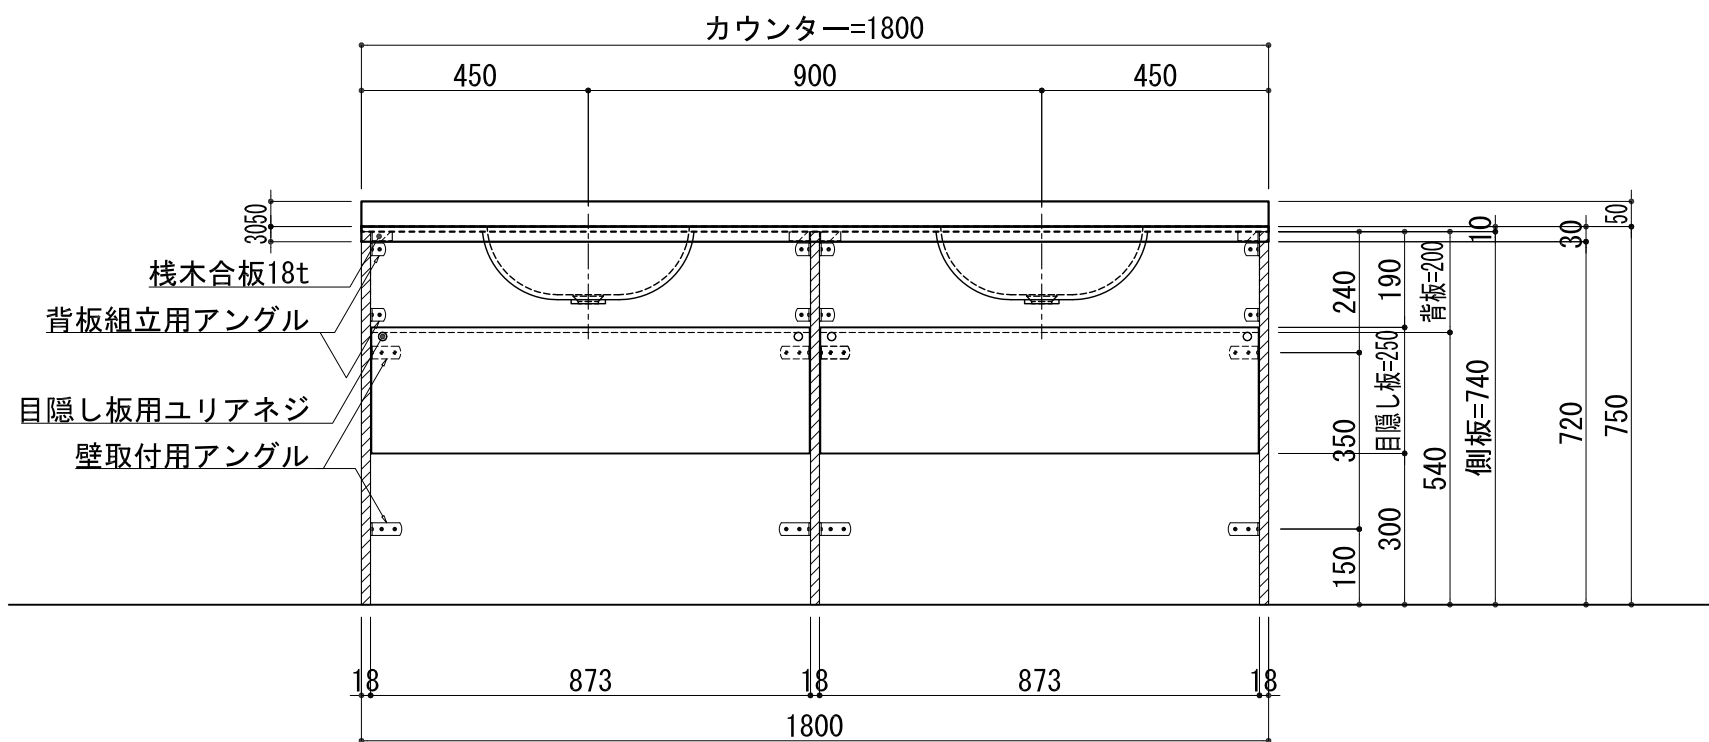

BHS-106A

品名	
天板(カウンター)	クラレノーブルライト白系単色 10t
天板裏貼り材	合板18t桧木
洗面器(ボウル)	クラレノーブルライト白系単色 10t
ブラケット	L-500×270 ホワイト色
水栓金具	***
排水金具	***

BHS-106A ラケット取付

品名	
天板(カウンター)	クラレノーブルライト白系単色 10t
天板裏貼り材	合板18t桧木
洗面器(ボウル)	クラレノーブルライト白系単色 10t
水栓金具	***
排水金具	***
側板	化粧パーティクルボード t=18mm 色:ホワイト
背板	化粧パーティクルボード t=18mm 色:ホワイト
目隠し板	化粧パーティクルボード t=18mm 色:ホワイト

BHS-106A 下台

品名	
天板(カウンター)	クラレノーブルライト白系単色 10t
天板裏貼り材	***
洗面器(ボウル)	クラレノーブルライト白系単色 10t
オーバーフロー	樹脂ホース付
水栓金具	***
排水金具	***

BHS-106A オーバーフロー付き

品名	
天板(カウンター)	クラレノーブルライト白系単色 10t
天板裏貼り材	合板18t桧木
洗面器(ボウル)	クラレノーブルライト白系単色 10t
オーバーフロー	樹脂ホース付
ブラケット	L-500×270 ホワイト色
水栓金具	***
排水金具	***