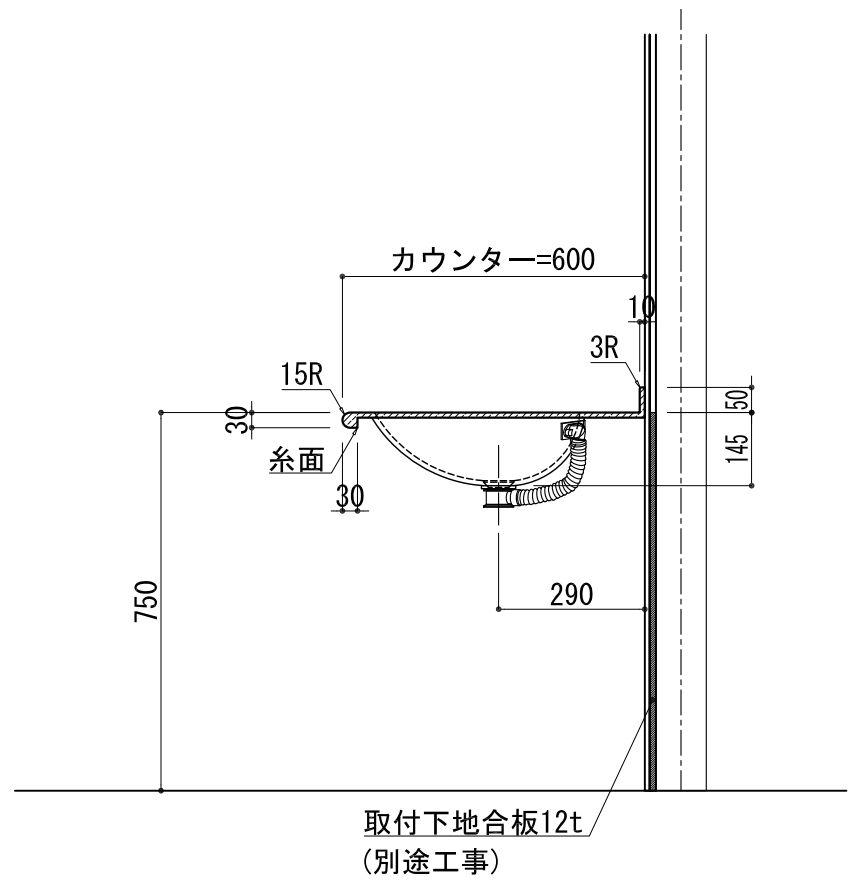

BHS-106A

品名	
天板(カウンター)	クラレノーブルライト白系単色 10t
天板裏貼り材	合板18t桧木
洗面器(ボウル)	クラレノーブルライト白系単色 10t
ブラケット	L-500×270 ホワイト色
水栓金具	***
排水金具	***

BHS-106A ラケット取付

品名	
天板(カウンター)	クラレノーブルライト白系単色 10t
天板裏貼り材	合板18t桧木
洗面器(ボウル)	クラレノーブルライト白系単色 10t
水栓金具	***
排水金具	***
側板	化粧パーティクルボード t=18mm 色:ホワイト
背板	化粧パーティクルボード t=18mm 色:ホワイト
目隠し板	化粧パーティクルボード t=18mm 色:ホワイト

BHS-106A 下台

品名	
天板(カウンター)	クラレノーブルライト白系単色 10t
天板裏貼り材	***
洗面器(ボウル)	クラレノーブルライト白系単色 10t
オーバーフロー	樹脂ホース付
水栓金具	***
排水金具	***

BHS-106A オーバーフロー付き

品名	
天板(カウンター)	クラレノーブルライト白系単色 10t
天板裏貼り材	合板18t桧木
洗面器(ボウル)	クラレノーブルライト白系単色 10t
オーバーフロー	樹脂ホース付
ブラケット	L-500×270 ホワイト色
水栓金具	***
排水金具	***

BHS-106A オーバーフロー付きブラケット取付