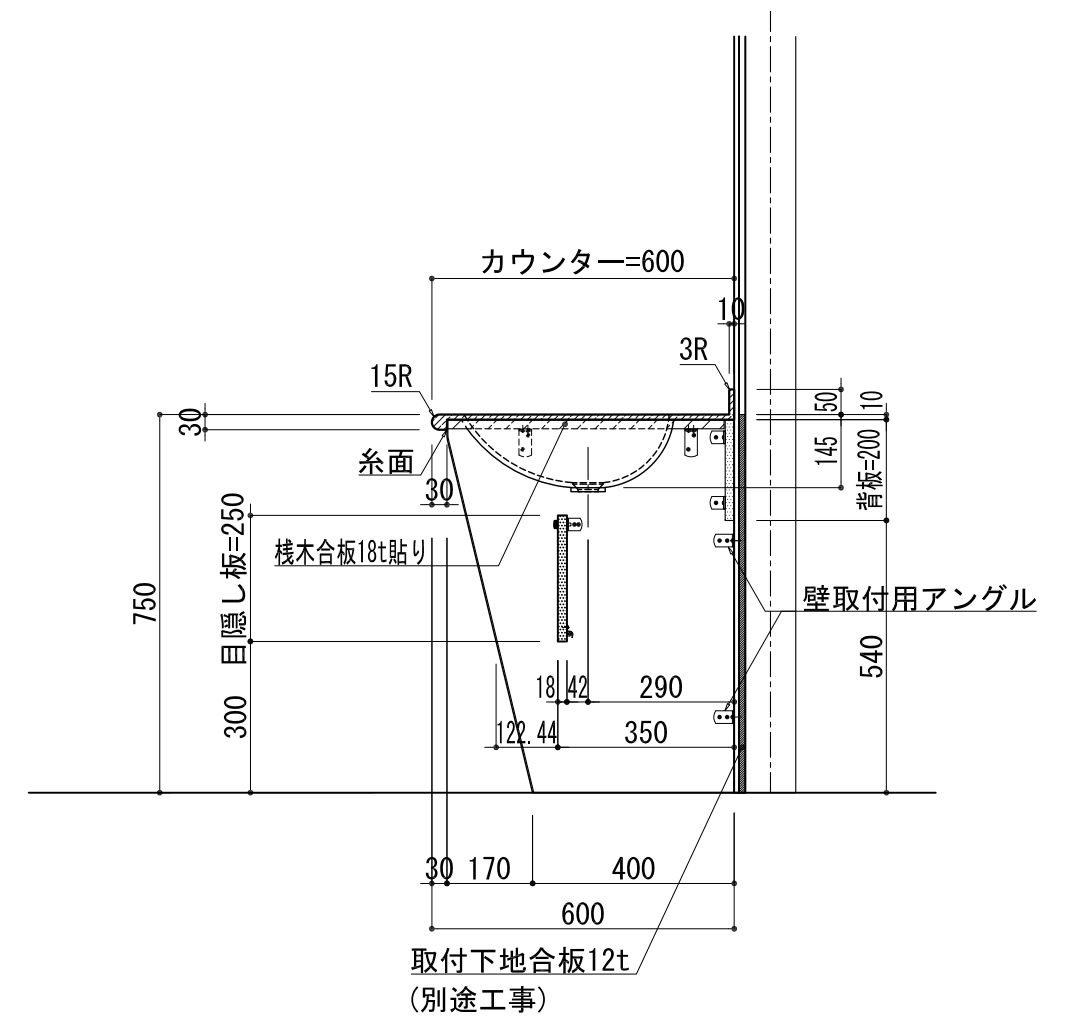

BHS-106A

品名	
天板(カウンター)	クラレノーブルライト白系単色 10t
天板裏貼り材	合板18t桧木
洗面器(ボウル)	クラレノーブルライト白系単色 10t
ブラケット	L-500×270 ホワイト色
水栓金具	***
排水金具	***

BHS-106A ラケット取付

品名	
天板(カウンター)	クラレノーブルライト白系単色 10t
天板裏貼り材	合板18t桧木
洗面器(ボウル)	クラレノーブルライト白系単色 10t
水栓金具	***
排水金具	***
側板	化粧パーティクルボード t=18mm 色:ホワイト
背板	化粧パーティクルボード t=18mm 色:ホワイト
目隠し板	化粧パーティクルボード t=18mm 色:ホワイト

BHS-106A 下台

品名	
天板(カウンター)	クラレノーブルライト白系単色 10t
天板裏貼り材	***
洗面器(ボウル)	クラレノーブルライト白系単色 10t
オーバーフロー	樹脂ホース付
水栓金具	***
排水金具	***

BHS-106A オーバーフロー付き

品名	
天板(カウンター)	クラレノーブルライト白系単色 10t
天板裏貼り材	合板18t桧木
洗面器(ボウル)	クラレノーブルライト白系単色 10t
オーバーフロー	樹脂ホース付
ブラケット	L-500×270 ホワイト色
水栓金具	***
排水金具	***