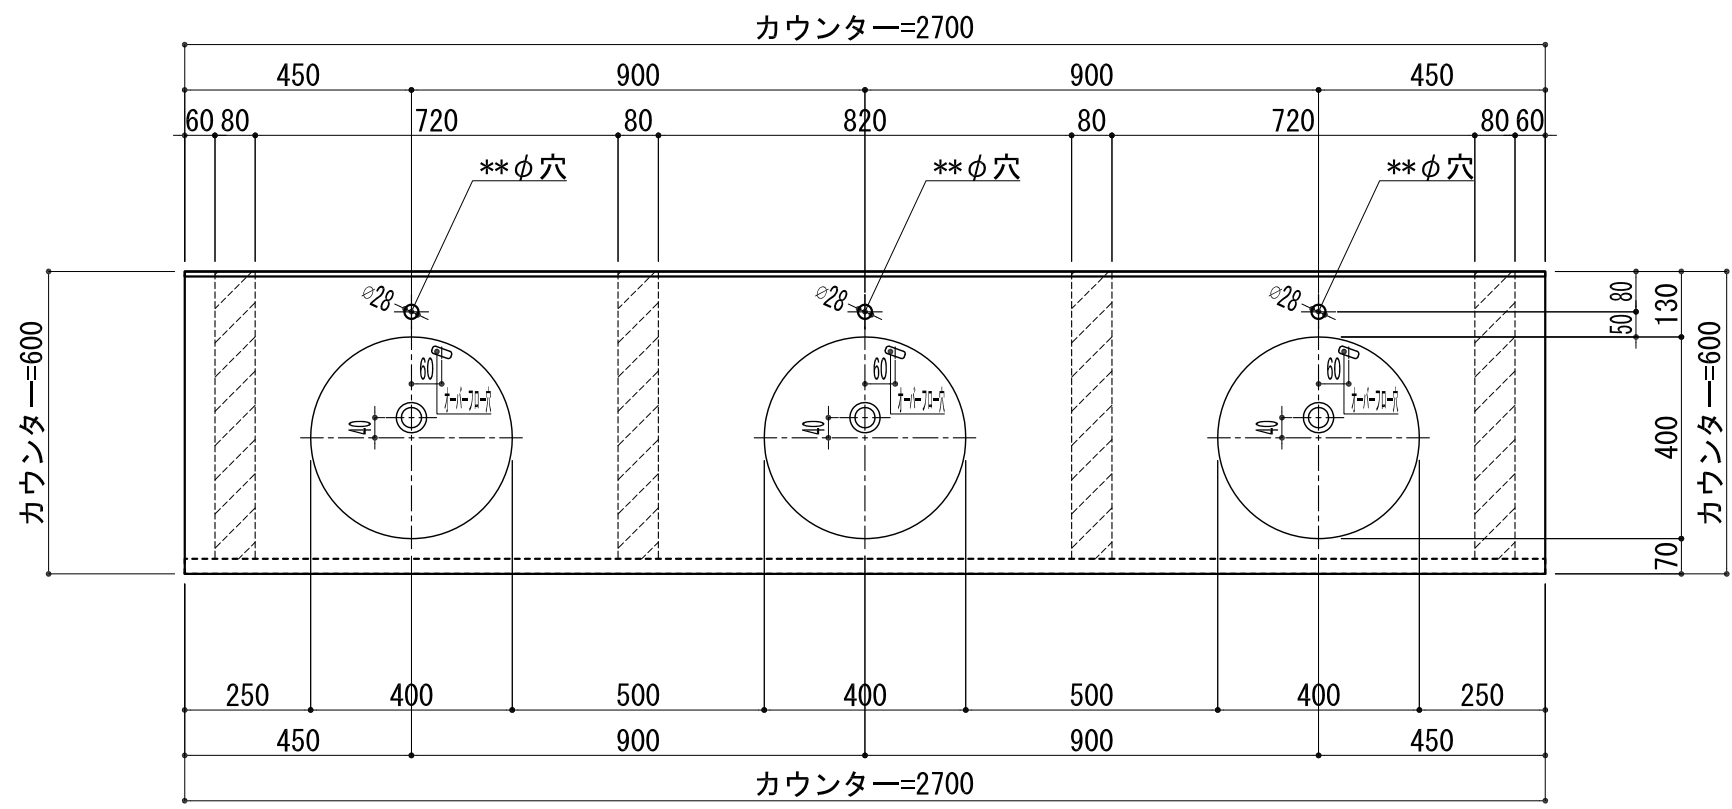

BHS-106A

品名	
天板(カウンター)	クラレノーブルライト白系単色 10t
天板裏貼り材	合板18t桧木
洗面器(ボウル)	クラレノーブルライト白系単色 10t
ブラケット	L-500×270 ホワイト色
水栓金具	***
排水金具	***

BHS-106A ラケット取付

品名	
天板(カウンター)	クラレノーブルライト白系単色 10t
天板裏貼り材	合板18t桧木
洗面器(ボウル)	クラレノーブルライト白系単色 10t
水栓金具	***
排水金具	***
側板	化粧パーティクルボード t=18mm 色:ホワイト
背板	化粧パーティクルボード t=18mm 色:ホワイト
目隠し板	化粧パーティクルボード t=18mm 色:ホワイト

BHS-106A 下台

品名	
天板(カウンター)	クラレノーブルライト白系単色 10t
天板裏貼り材	***
洗面器(ボウル)	クラレノーブルライト白系単色 10t
オーバーフロー	樹脂ホース付
水栓金具	***
排水金具	***

BHS-106A オーバーフロー付き

品名	
天板(カウンター)	クラレノーブルライト白系単色 10t
天板裏貼り材	合板18t桧木
洗面器(ボウル)	クラレノーブルライト白系単色 10t
オーバーフロー	樹脂ホース付
ブラケット	L-500×270 ホワイト色
水栓金具	***
排水金具	***