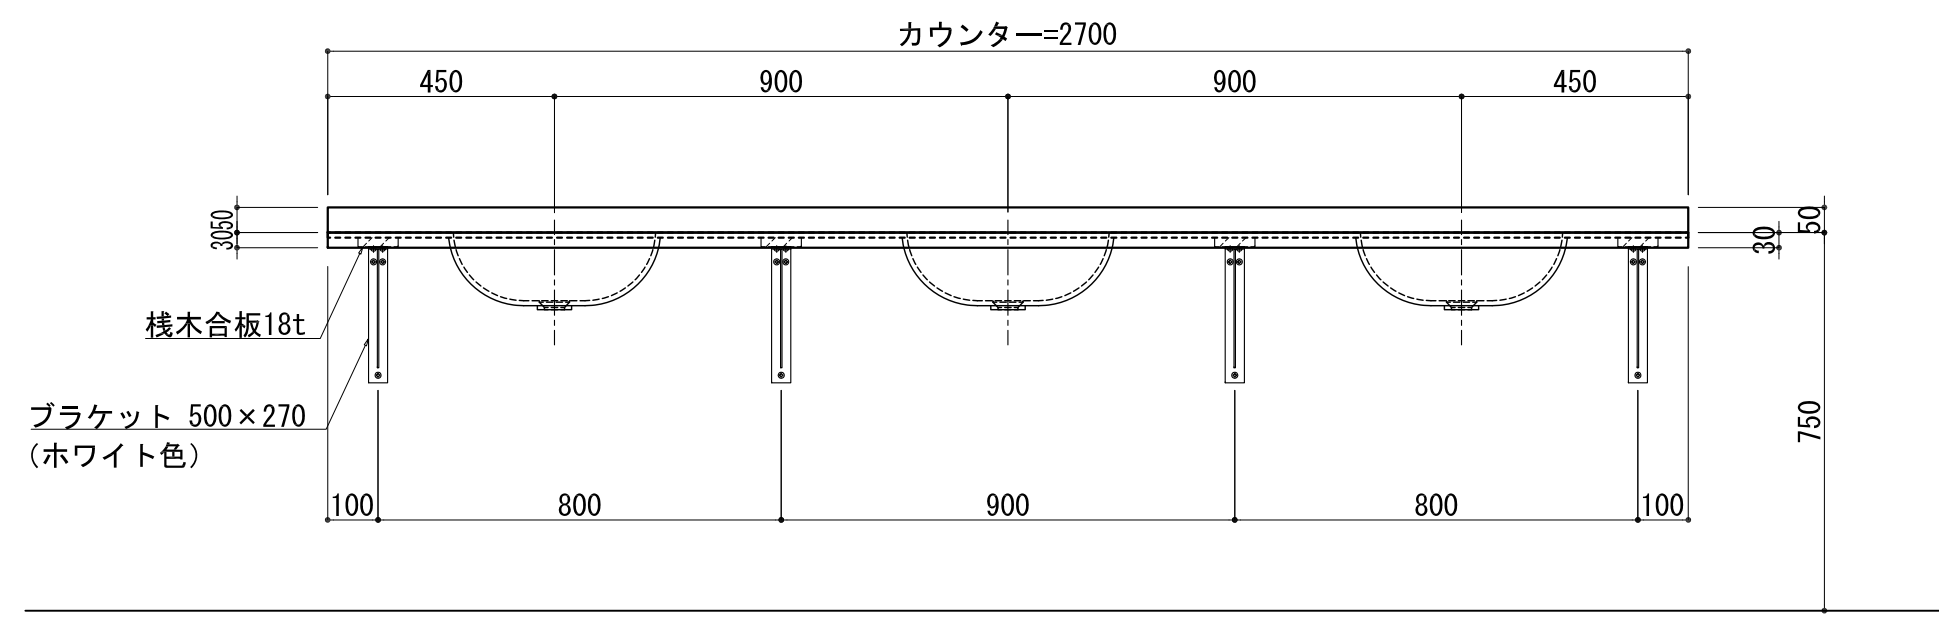

BHS-106A

品名	
天板(カウンター)	クラレノーブルライト白系単色 10t
天板裏貼り材	合板18t桧木
洗面器(ボウル)	クラレノーブルライト白系単色 10t
ブラケット	L-500×270 ホワイト色
水栓金具	***
排水金具	***

BHS-106A ラケット取付

品名	
天板(カウンター)	クラレノーブルライト白系単色 10t
天板裏貼り材	合板18t桧木
洗面器(ボウル)	クラレノーブルライト白系単色 10t
水栓金具	***
排水金具	***
側板	化粧パーティクルボード t=18mm 色:ホワイト
背板	化粧パーティクルボード t=18mm 色:ホワイト
目隠し板	化粧パーティクルボード t=18mm 色:ホワイト

BHS-106A 下台

品名	
天板(カウンター)	クラレノーブルライト白系単色 10t
天板裏貼り材	***
洗面器(ボウル)	クラレノーブルライト白系単色 10t
オーバーフロー	樹脂ホース付
水栓金具	***
排水金具	***

BHS-106A オーバーフロー付き

品名	
天板(カウンター)	クラレノーブルライト白系単色 10t
天板裏貼り材	合板18t桧木
洗面器(ボウル)	クラレノーブルライト白系単色 10t
オーバーフロー	樹脂ホース付
ブラケット	L-500×270 ホワイト色
水栓金具	***
排水金具	***