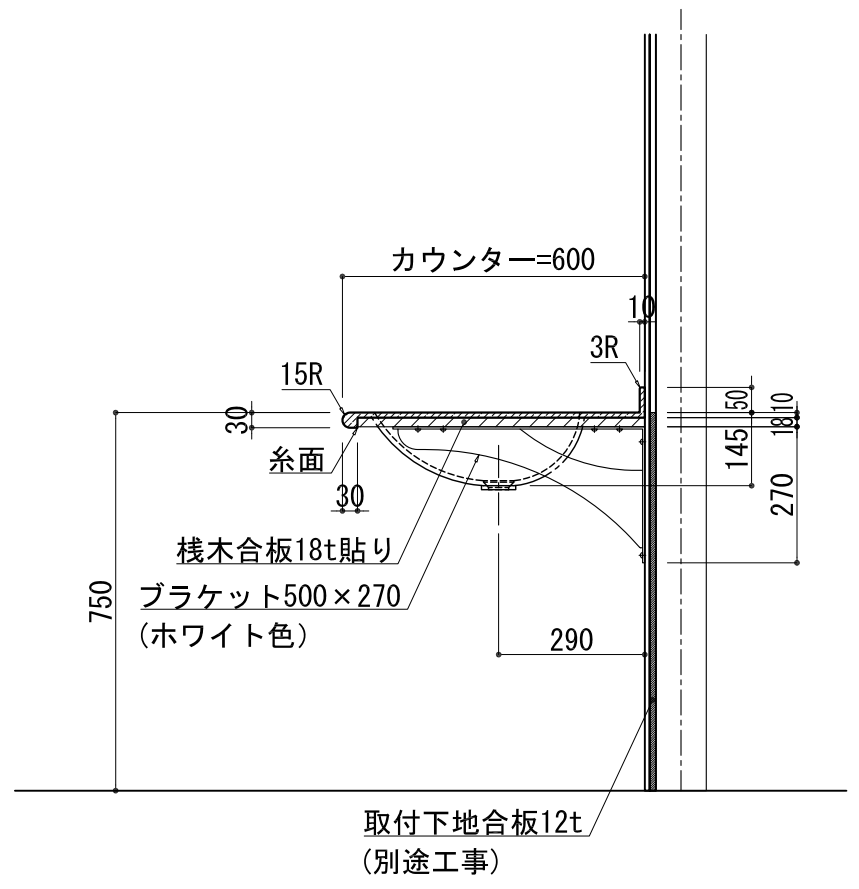

BHS-106A

品名	
天板(カウンター)	クラレノーブルライト白系単色 10t
天板裏貼り材	合板18t桧木
洗面器(ボウル)	クラレノーブルライト白系単色 10t
ブラケット	L-500×270 ホワイト色
水栓金具	***
排水金具	***

BHS-106A ラケット取付

品名	
天板(カウンター)	クラレノーブルライト白系単色 10t
天板裏貼り材	合板18t桧木
洗面器(ボウル)	クラレノーブルライト白系単色 10t
水栓金具	***
排水金具	***
側板	化粧パーティクルボード t=18mm 色:ホワイト
背板	化粧パーティクルボード t=18mm 色:ホワイト
目隠し板	化粧パーティクルボード t=18mm 色:ホワイト

BHS-106A 下台

品名	
天板(カウンター)	クラレノーブルライト白系単色 10t
天板裏貼り材	***
洗面器(ボウル)	クラレノーブルライト白系単色 10t
オーバーフロー	樹脂ホース付
水栓金具	***
排水金具	***

BHS-106A オーバーフロー付き

品名	
天板(カウンター)	クラレノーブルライト白系単色 10t
天板裏貼り材	合板18t桧木
洗面器(ボウル)	クラレノーブルライト白系単色 10t
オーバーフロー	樹脂ホース付
ブラケット	L-500×270 ホワイト色
水栓金具	***
排水金具	***