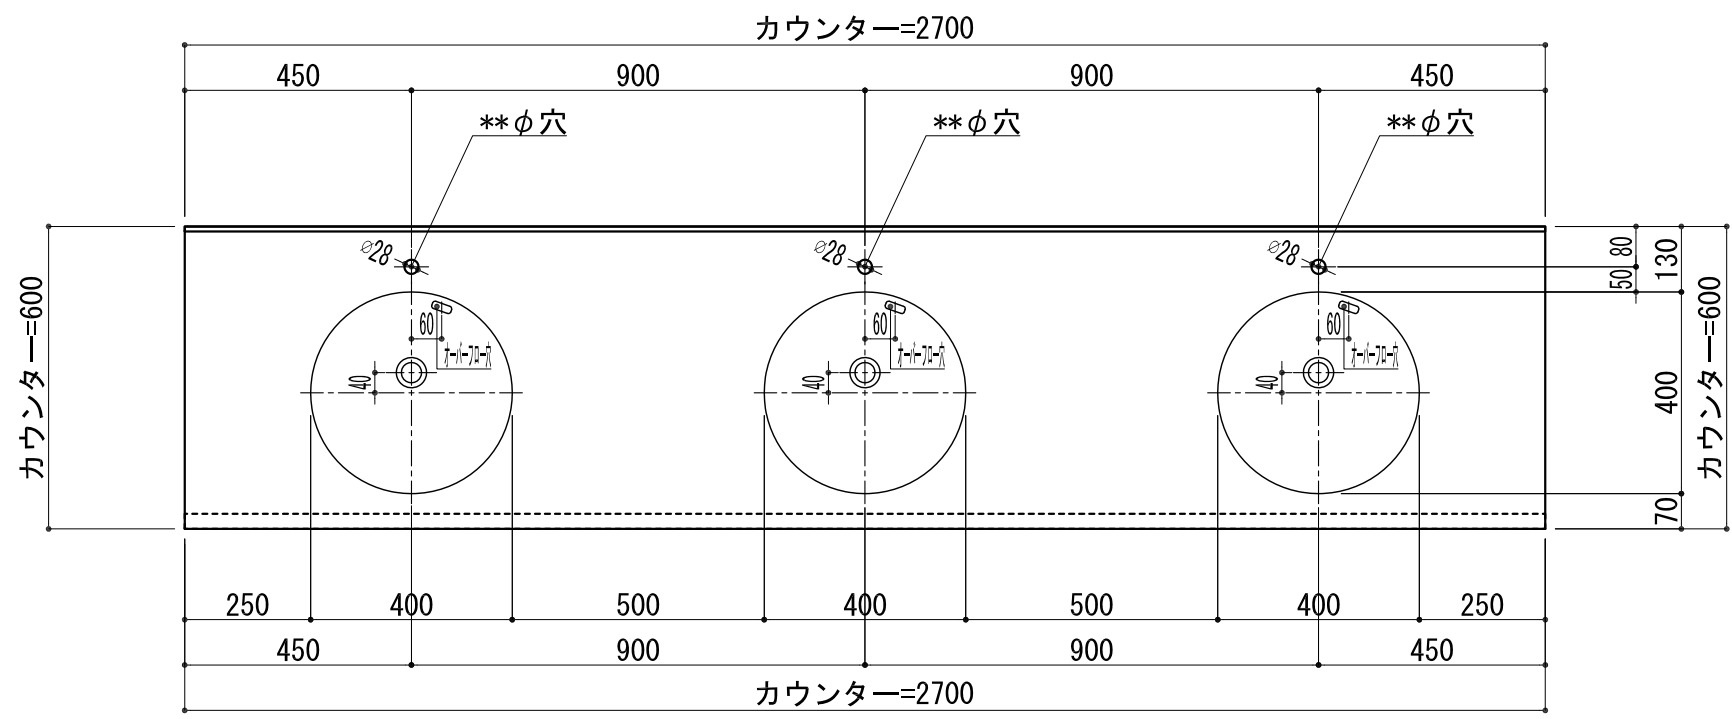

BHS-106A

品名	
天板(カウンター)	クラレノーブルライト白系単色 10t
天板裏貼り材	合板18t桧木
洗面器(ボウル)	クラレノーブルライト白系単色 10t
ブラケット	L-500×270 ホワイト色
水栓金具	***
排水金具	***

BHS-106A ラケット取付

品名	
天板(カウンター)	クラレノーブルライト白系単色 10t
天板裏貼り材	合板18t桧木
洗面器(ボウル)	クラレノーブルライト白系単色 10t
水栓金具	***
排水金具	***
側板	化粧パーティクルボード t=18mm 色:ホワイト
背板	化粧パーティクルボード t=18mm 色:ホワイト
目隠し板	化粧パーティクルボード t=18mm 色:ホワイト

BHS-106A 下台

品名	
天板(カウンター)	クラレノーブルライト白系単色 10t
天板裏貼り材	***
洗面器(ボウル)	クラレノーブルライト白系単色 10t
オーバーフロー	樹脂ホース付
水栓金具	***
排水金具	***

BHS-106A オーバーフロー付き

品名	
天板(カウンター)	クラレノーブルライト白系単色 10t
天板裏貼り材	合板18t桧木
洗面器(ボウル)	クラレノーブルライト白系単色 10t
オーバーフロー	樹脂ホース付
ブラケット	L-500×270 ホワイト色
水栓金具	***
排水金具	***