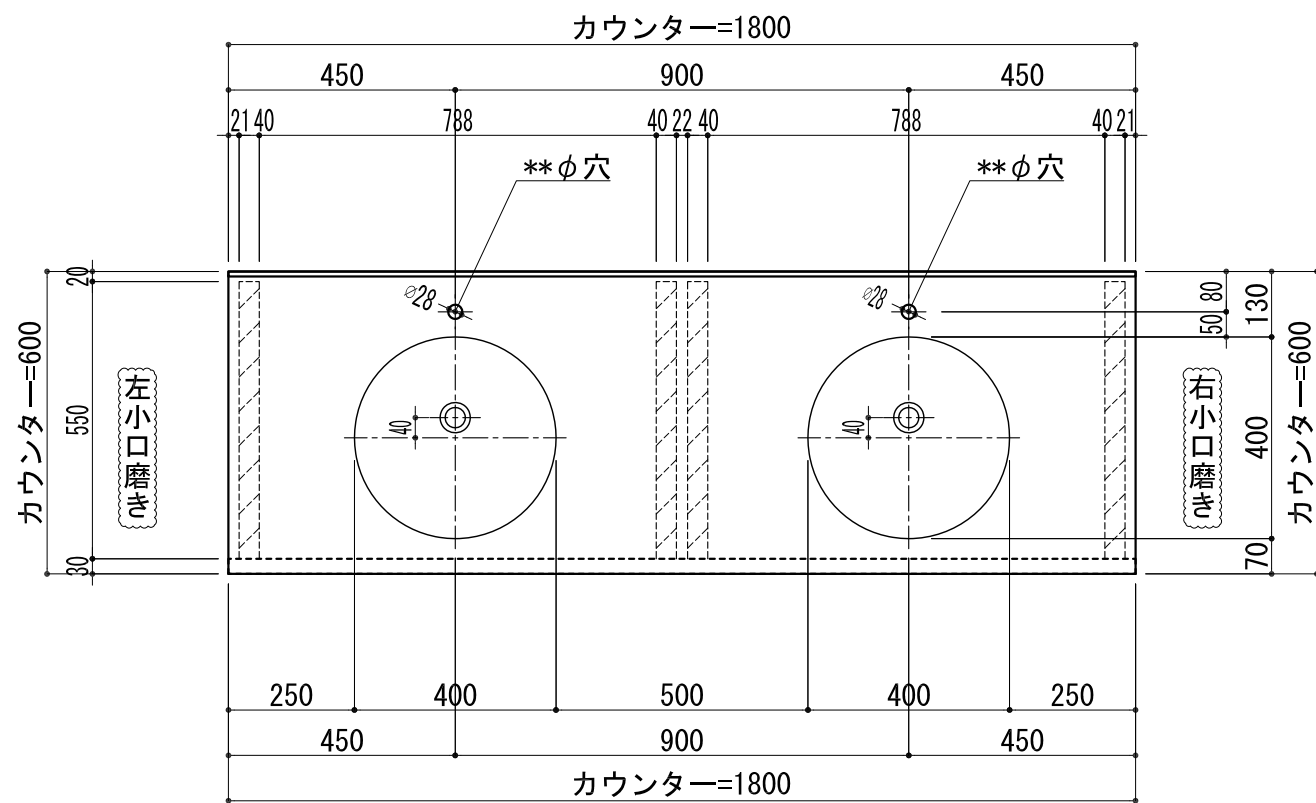

BHS-106A

品名	
天板(カウンター)	クラレノーブルライト白系単色 10t
天板裏貼り材	合板18t桧木
洗面器(ボウル)	クラレノーブルライト白系単色 10t
ブラケット	L-500×270 ホワイト色
水栓金具	***
排水金具	***

BHS-106A ラケット取付

品名	
天板(カウンター)	クラレノーブルライト白系単色 10t
天板裏貼り材	合板18t桧木
洗面器(ボウル)	クラレノーブルライト白系単色 10t
水栓金具	***
排水金具	***
側板	化粧パーティクルボード t=18mm 色:ホワイト
背板	化粧パーティクルボード t=18mm 色:ホワイト
目隠し板	化粧パーティクルボード t=18mm 色:ホワイト

BHS-106A 下台

品名	
天板(カウンター)	クラレノーブルライト白系単色 10t
天板裏貼り材	***
洗面器(ボウル)	クラレノーブルライト白系単色 10t
オーバーフロー	樹脂ホース付
水栓金具	***
排水金具	***

BHS-106A オーバーフロー付き

品名	
天板(カウンター)	クラレノーブルライト白系単色 10t
天板裏貼り材	合板18t桧木
洗面器(ボウル)	クラレノーブルライト白系単色 10t
オーバーフロー	樹脂ホース付
ブラケット	L-500×270 ホワイト色
水栓金具	***
排水金具	***