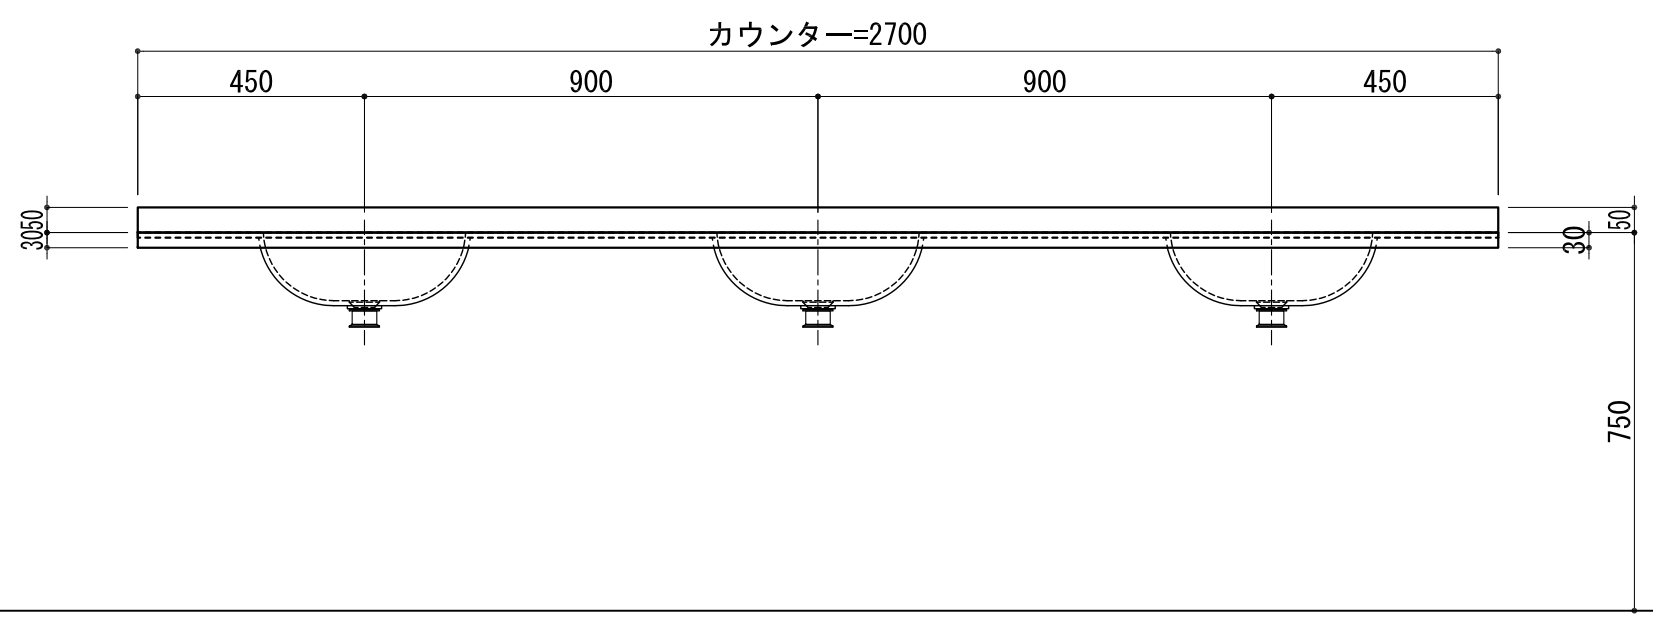

BHS-106A

品名	
天板(カウンター)	クラレノーブルライト白系単色 10t
天板裏貼り材	合板18t桧木
洗面器(ボウル)	クラレノーブルライト白系単色 10t
ブラケット	L-500×270 ホワイト色
水栓金具	***
排水金具	***

BHS-106A ラケット取付

品名	
天板(カウンター)	クラレノーブルライト白系単色 10t
天板裏貼り材	合板18t桧木
洗面器(ボウル)	クラレノーブルライト白系単色 10t
水栓金具	***
排水金具	***
側板	化粧パーティクルボード t=18mm 色:ホワイト
背板	化粧パーティクルボード t=18mm 色:ホワイト
目隠し板	化粧パーティクルボード t=18mm 色:ホワイト

BHS-106A 下台

品名	
天板(カウンター)	クラレノーブルライト白系単色 10t
天板裏貼り材	***
洗面器(ボウル)	クラレノーブルライト白系単色 10t
オーバーフロー	樹脂ホース付
水栓金具	***
排水金具	***

BHS-106A オーバーフロー付き

品名	
天板(カウンター)	クラレノーブルライト白系単色 10t
天板裏貼り材	合板18t桧木
洗面器(ボウル)	クラレノーブルライト白系単色 10t
オーバーフロー	樹脂ホース付
ブラケット	L-500×270 ホワイト色
水栓金具	***
排水金具	***