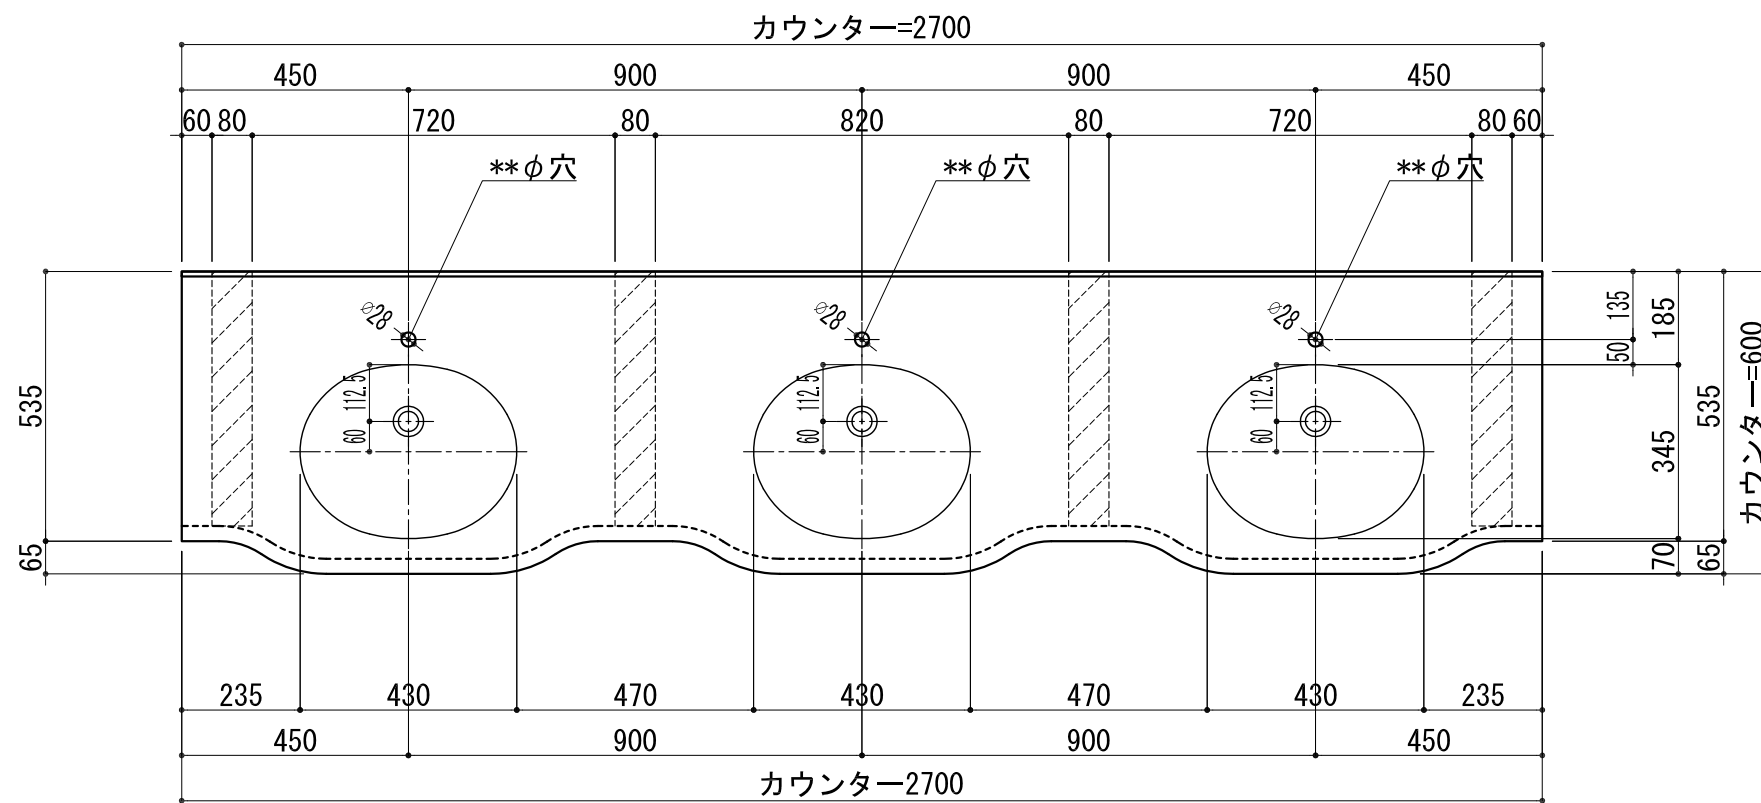

BHS-105B

品名	
天板(カウンター)	クラレノーブルライト白系単色 10t
天板裏貼り材	合板18t桧木
洗面器(ボウル)	クラレノーブルライト白系単色 10t
ブラケット	L-500×270 ホワイト色
水栓金具	***
排水金具	***

## BHS-105B ブラケット取付

品名	
天板(カウンター)	クラレノーブルライト白系単色 10t
天板裏貼り材	合板18t桧木
洗面器(ボウル)	クラレノーブルライト白系単色 10t
水栓金具	***
排水金具	***
側板	化粧パーティクルボード t=18mm 色:ホワイト
背板	化粧パーティクルボード t=18mm 色:ホワイト
目隠し板	化粧パーティクルボード t=18mm 色:ホワイト

BHS-105B 下台

品名	
天板(カウンター)	クラレノーブルライト白系単色 10t
天板裏貼り材	***
洗面器(ボウル)	クラレノーブルライト白系単色 10t
オーバーフロー	樹脂ホース付
水栓金具	***
排水金具	***

# BHS-105B オーバーフロー付き

品名	
天板(カウンター)	クラレノーブルライト白系単色 10t
天板裏貼り材	合板18t桧木
洗面器(ボウル)	クラレノーブルライト白系単色 10t
オーバーフロー	樹脂ホース付
ブラケット	L-500×270 ホワイト色
水栓金具	***
排水金具	***