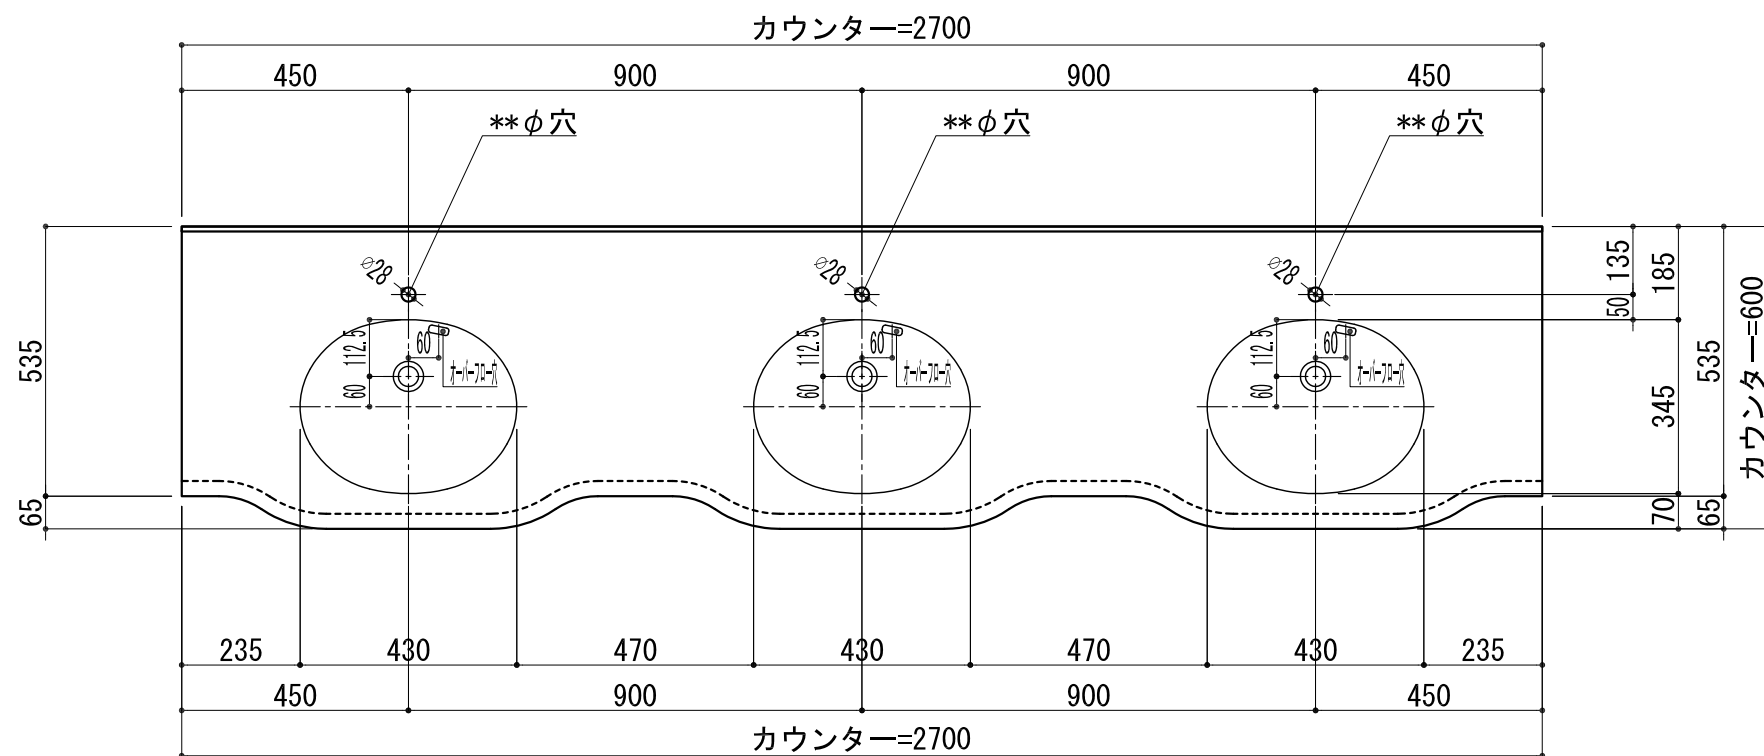

BHS-105B

品名	
天板(カウンター)	クラレノーブルライト白系単色 10t
天板裏貼り材	合板18t桧木
洗面器(ボウル)	クラレノーブルライト白系単色 10t
ブラケット	L-500×270 ホワイト色
水栓金具	***
排水金具	***

## BHS-105B ブラケット取付

品名	
天板(カウンター)	クラレノーブルライト白系単色 10t
天板裏貼り材	合板18t桧木
洗面器(ボウル)	クラレノーブルライト白系単色 10t
水栓金具	***
排水金具	***
側板	化粧パーティクルボード t=18mm 色:ホワイト
背板	化粧パーティクルボード t=18mm 色:ホワイト
目隠し板	化粧パーティクルボード t=18mm 色:ホワイト

BHS-105B 下台

品名	
天板(カウンター)	クラレノーブルライト白系単色 10t
天板裏貼り材	***
洗面器(ボウル)	クラレノーブルライト白系単色 10t
オーバーフロー	樹脂ホース付
水栓金具	***
排水金具	***

# BHS-105B オーバーフロー付き

品名	
天板(カウンター)	クラレノーブルライト白系単色 10t
天板裏貼り材	合板18t桧木
洗面器(ボウル)	クラレノーブルライト白系単色 10t
オーバーフロー	樹脂ホース付
ブラケット	L-500×270 ホワイト色
水栓金具	***
排水金具	***