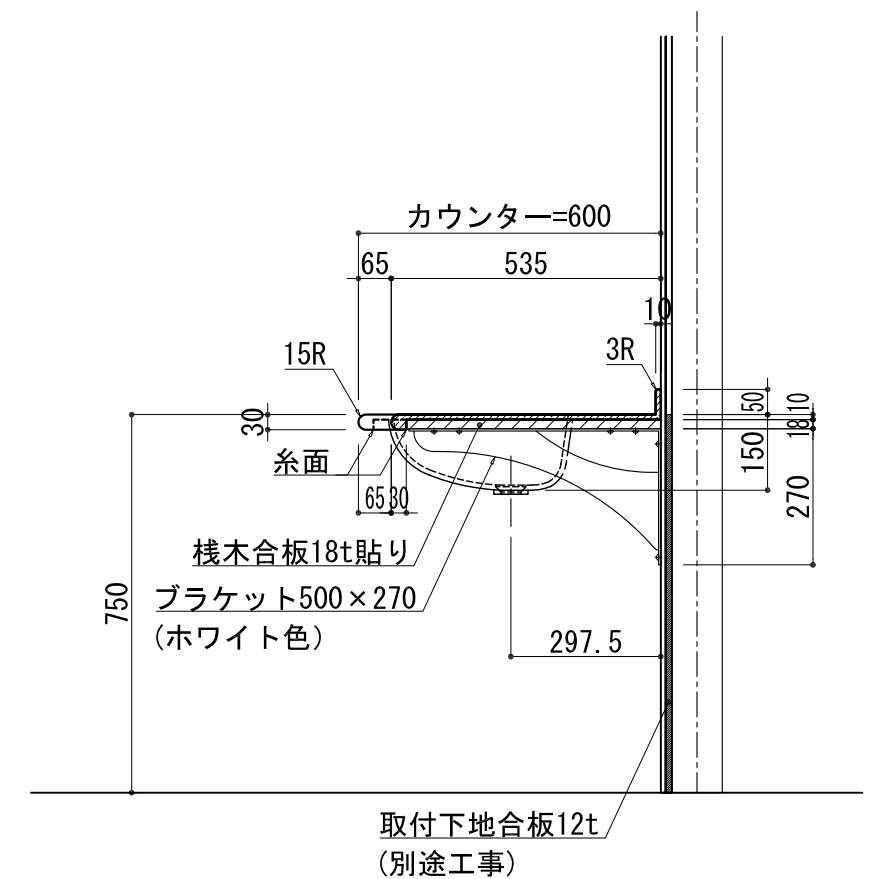

BHS-105B

品名	
天板(カウンター)	クラレノーブルライト白系単色 10t
天板裏貼り材	合板18t桧木
洗面器(ボウル)	クラレノーブルライト白系単色 10t
ブラケット	L-500×270 ホワイト色
水栓金具	***
排水金具	***

## BHS-105B ブラケット取付

品名	
天板(カウンター)	クラレノーブルライト白系単色 10t
天板裏貼り材	合板18t桧木
洗面器(ボウル)	クラレノーブルライト白系単色 10t
水栓金具	***
排水金具	***
側板	化粧パーティクルボード t=18mm 色:ホワイト
背板	化粧パーティクルボード t=18mm 色:ホワイト
目隠し板	化粧パーティクルボード t=18mm 色:ホワイト

BHS-105B 下台

品名	
天板(カウンター)	クラレノーブルライト白系単色 10t
天板裏貼り材	***
洗面器(ボウル)	クラレノーブルライト白系単色 10t
オーバーフロー	樹脂ホース付
水栓金具	***
排水金具	***