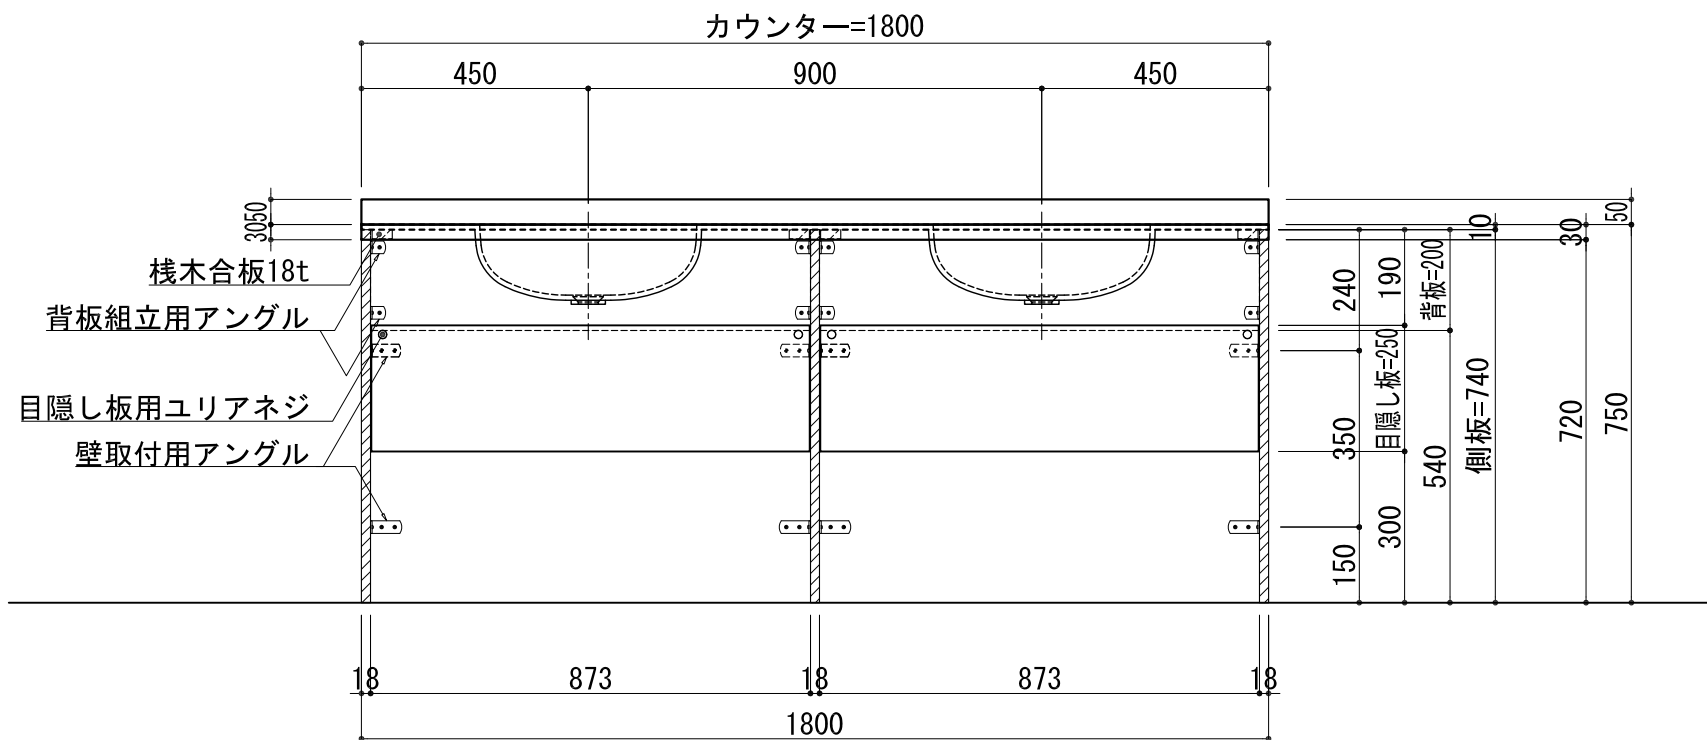

BHS-105B

品名	
天板(カウンター)	クラレノーブルライト白系単色 10t
天板裏貼り材	合板18t桧木
洗面器(ボウル)	クラレノーブルライト白系単色 10t
ブラケット	L-500×270 ホワイト色
水栓金具	***
排水金具	***

## BHS-105B ブラケット取付

品名	
天板(カウンター)	クラレノーブルライト白系単色 10t
天板裏貼り材	合板18t桧木
洗面器(ボウル)	クラレノーブルライト白系単色 10t
水栓金具	***
排水金具	***
側板	化粧パーティクルボード t=18mm 色:ホワイト
背板	化粧パーティクルボード t=18mm 色:ホワイト
目隠し板	化粧パーティクルボード t=18mm 色:ホワイト

BHS-105B 下台

品名	
天板(カウンター)	クラレノーブルライト白系単色 10t
天板裏貼り材	***
洗面器(ボウル)	クラレノーブルライト白系単色 10t
オーバーフロー	樹脂ホース付
水栓金具	***
排水金具	***