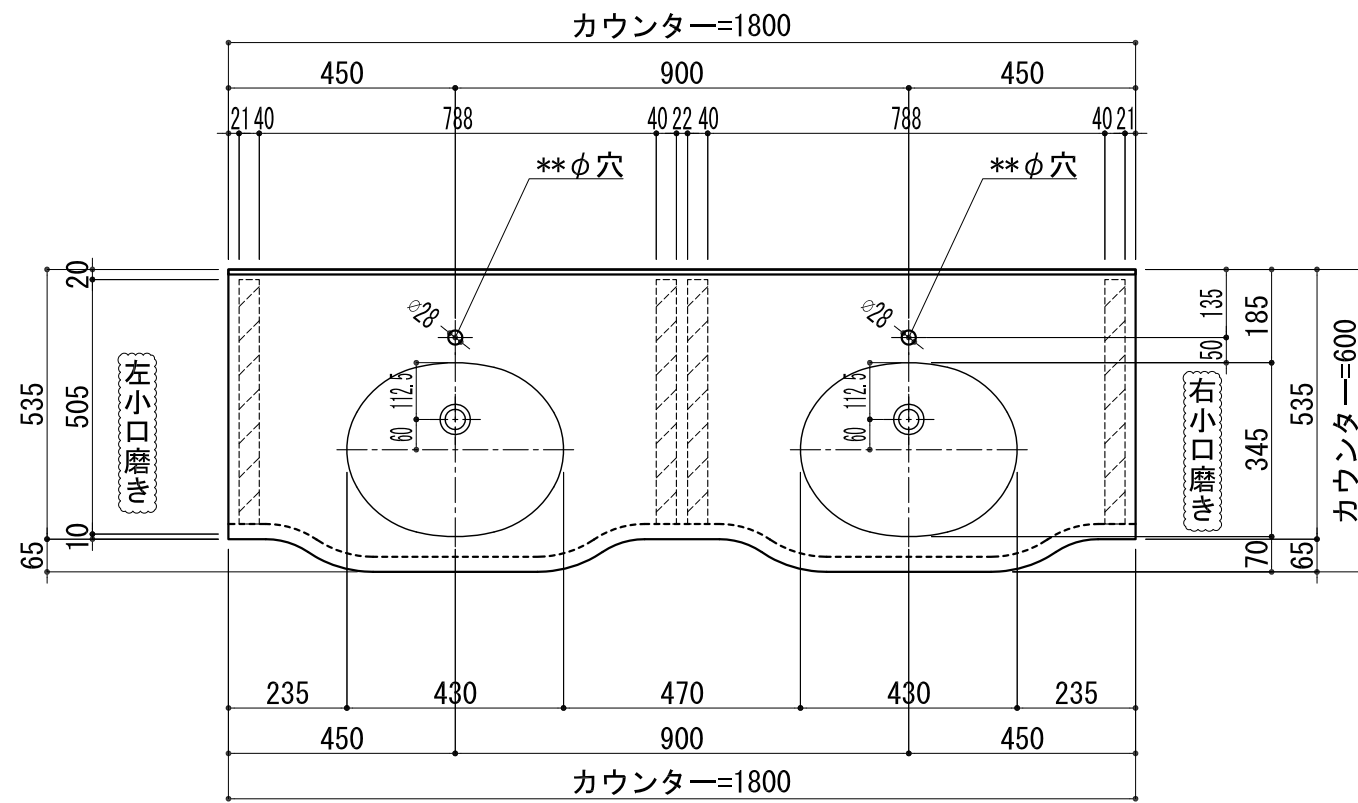

BHS-105B

品名	
天板(カウンター)	クラレノーブルライト白系単色 10t
天板裏貼り材	合板18t桧木
洗面器(ボウル)	クラレノーブルライト白系単色 10t
ブラケット	L-500×270 ホワイト色
水栓金具	***
排水金具	***

## BHS-105B ブラケット取付

品名	
天板(カウンター)	クラレノーブルライト白系単色 10t
天板裏貼り材	合板18t桧木
洗面器(ボウル)	クラレノーブルライト白系単色 10t
水栓金具	***
排水金具	***
側板	化粧パーティクルボード t=18mm 色:ホワイト
背板	化粧パーティクルボード t=18mm 色:ホワイト
目隠し板	化粧パーティクルボード t=18mm 色:ホワイト

BHS-105B 下台

品名	
天板(カウンター)	クラレノーブルライト白系単色 10t
天板裏貼り材	***
洗面器(ボウル)	クラレノーブルライト白系単色 10t
オーバーフロー	樹脂ホース付
水栓金具	***
排水金具	***

# BHS-105B オーバーフロー付き

品名	
天板(カウンター)	クラレノーブルライト白系単色 10t
天板裏貼り材	合板18t桧木
洗面器(ボウル)	クラレノーブルライト白系単色 10t
オーバーフロー	樹脂ホース付
ブラケット	L-500×270 ホワイト色
水栓金具	***
排水金具	***