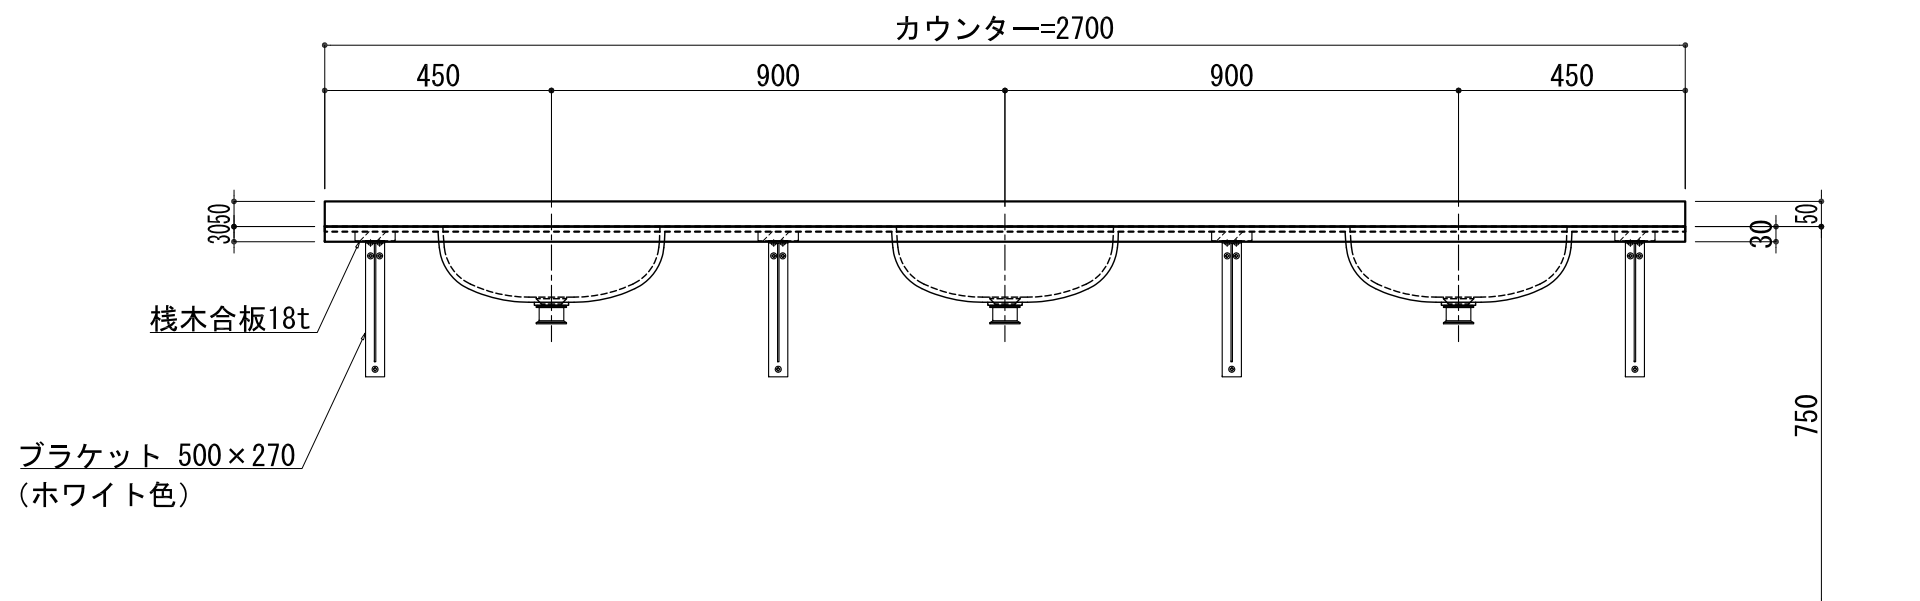

BHS-105B オーバーフロー付きブラケット取付