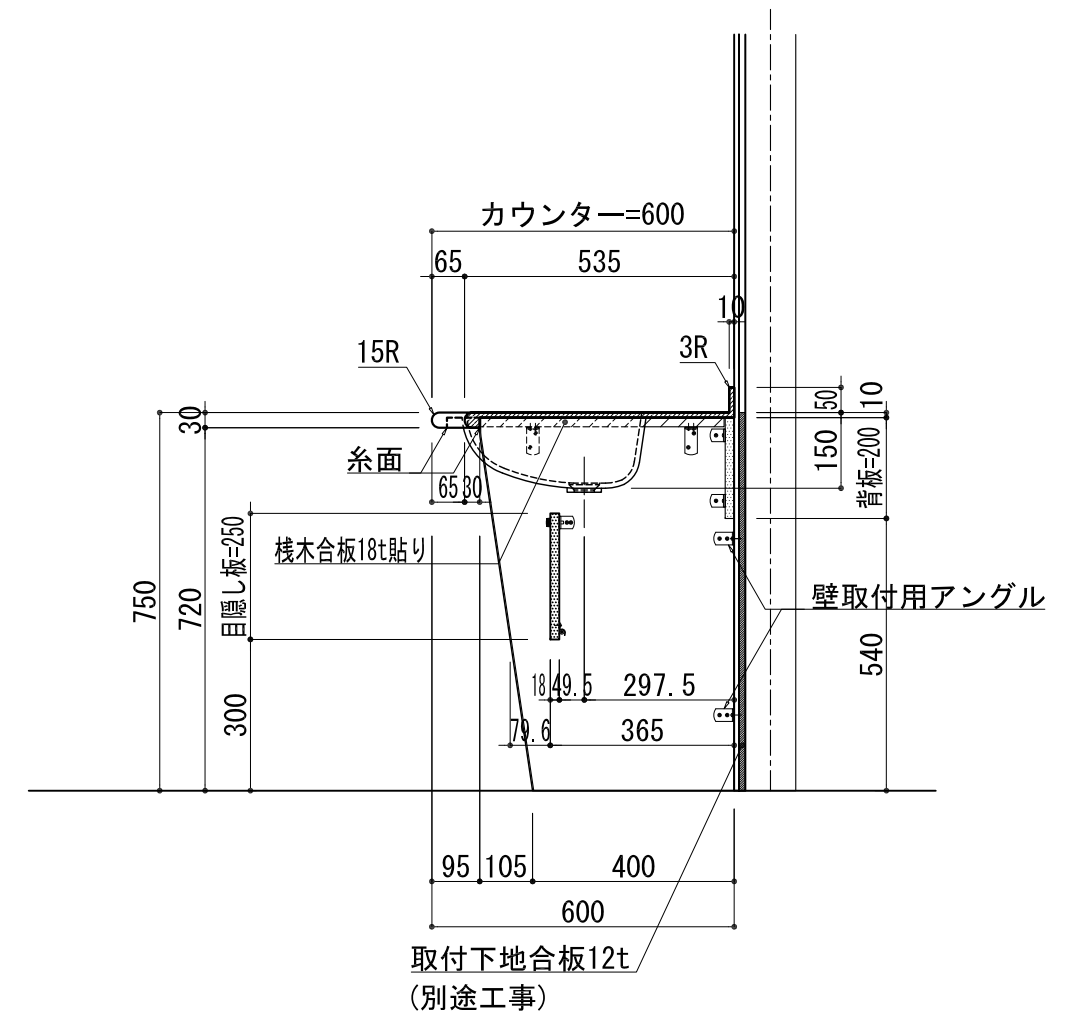

BHS-105B

品名	
天板(カウンター)	クラレノーブルライト白系単色 10t
天板裏貼り材	合板18t桧木
洗面器(ボウル)	クラレノーブルライト白系単色 10t
ブラケット	L-500×270 ホワイト色
水栓金具	***
排水金具	***

## BHS-105B ブラケット取付

品名	
天板(カウンター)	クラレノーブルライト白系単色 10t
天板裏貼り材	合板18t桧木
洗面器(ボウル)	クラレノーブルライト白系単色 10t
水栓金具	***
排水金具	***
側板	化粧パーティクルボード t=18mm 色:ホワイト
背板	化粧パーティクルボード t=18mm 色:ホワイト
目隠し板	化粧パーティクルボード t=18mm 色:ホワイト

BHS-105B 下台

品名	
天板(カウンター)	クラレノーブルライト白系単色 10t
天板裏貼り材	***
洗面器(ボウル)	クラレノーブルライト白系単色 10t
オーバーフロー	樹脂ホース付
水栓金具	***
排水金具	***

# BHS-105B オーバーフロー付き

品名	
天板(カウンター)	クラレノーブルライト白系単色 10t
天板裏貼り材	合板18t桧木
洗面器(ボウル)	クラレノーブルライト白系単色 10t
オーバーフロー	樹脂ホース付
ブラケット	L-500×270 ホワイト色
水栓金具	***
排水金具	***