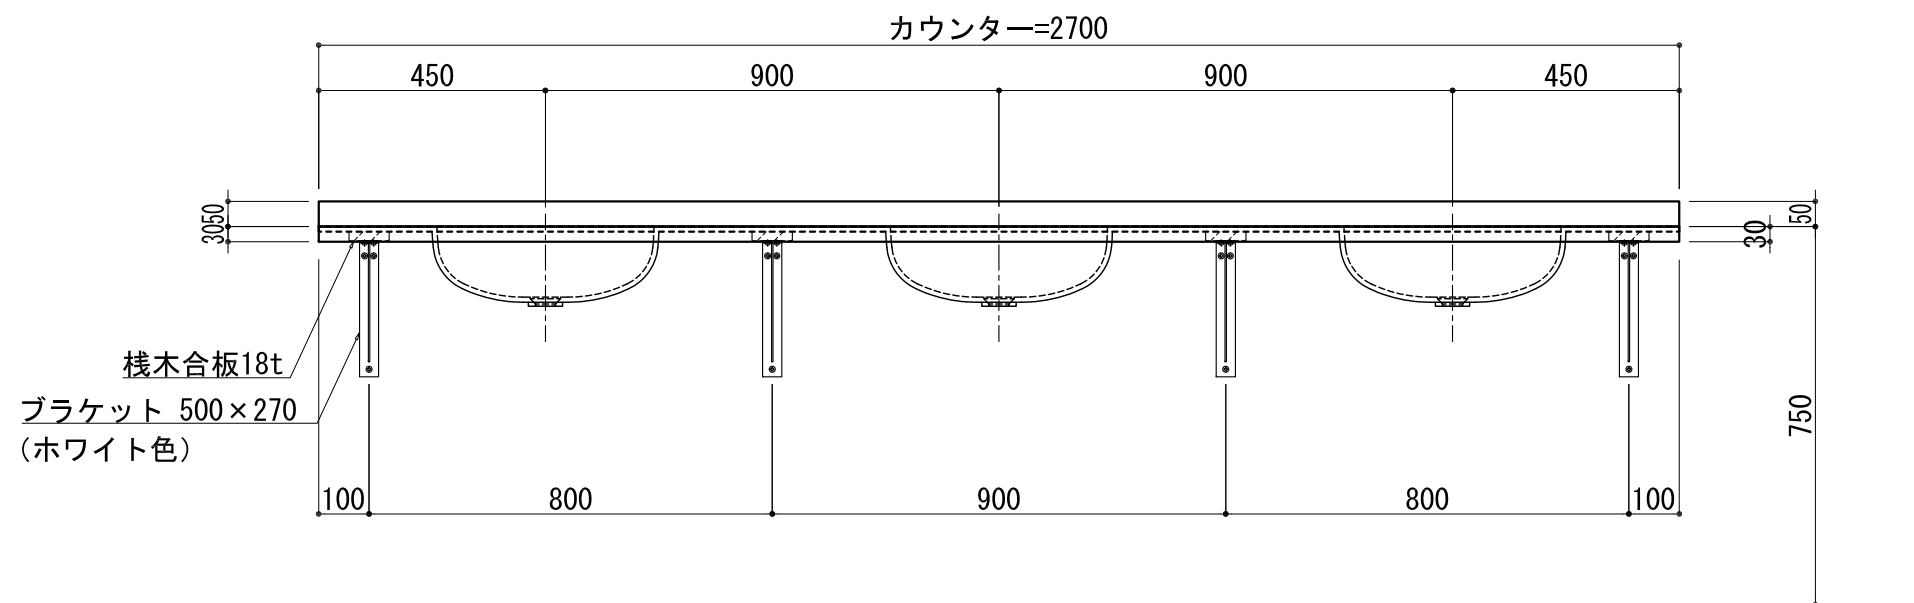

BHS-105B

品名	
天板(カウンター)	クラレノーブルライト白系単色 10t
天板裏貼り材	合板18t桧木
洗面器(ボウル)	クラレノーブルライト白系単色 10t
ブラケット	L-500×270 ホワイト色
水栓金具	***
排水金具	***

## BHS-105B ブラケット取付

品名	
天板(カウンター)	クラレノーブルライト白系単色 10t
天板裏貼り材	合板18t桧木
洗面器(ボウル)	クラレノーブルライト白系単色 10t
水栓金具	***
排水金具	***
側板	化粧パーティクルボード t=18mm 色:ホワイト
背板	化粧パーティクルボード t=18mm 色:ホワイト
目隠し板	化粧パーティクルボード t=18mm 色:ホワイト