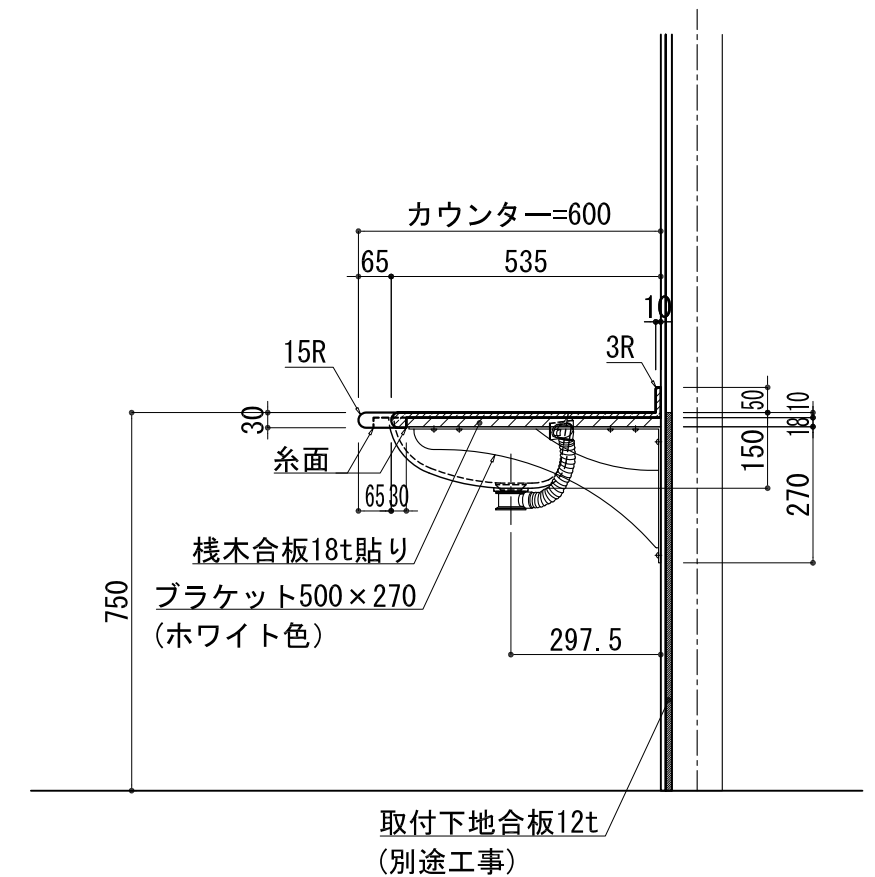

BHS-105B オーバーフロー付きブラケット取付