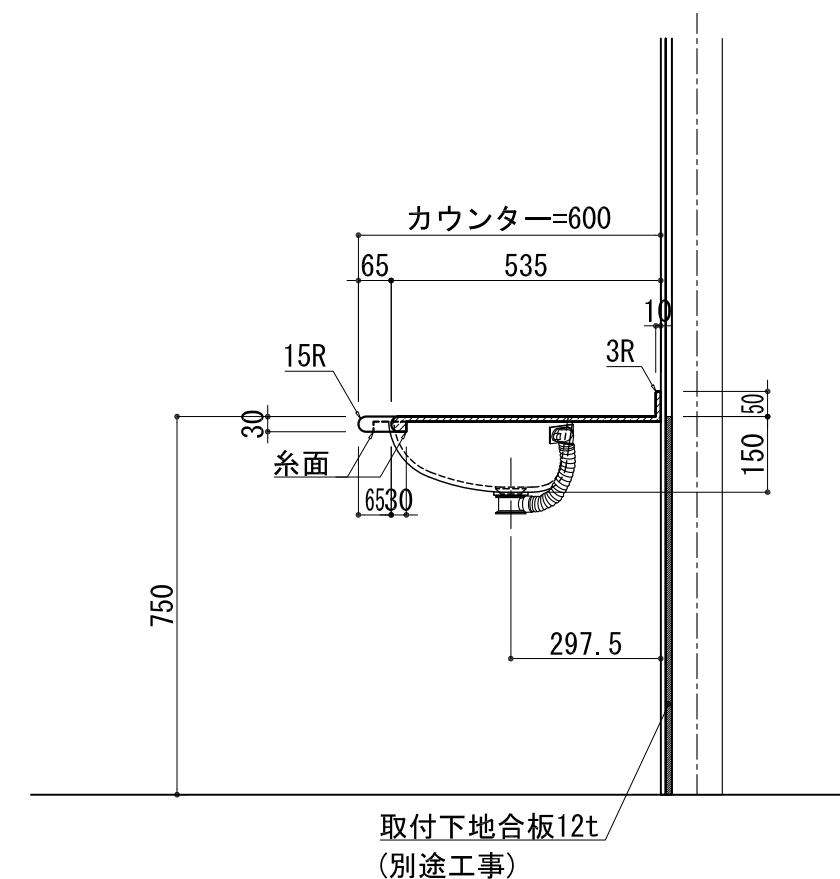

BHS-105B

品名	
天板(カウンター)	クラレノーブルライト白系単色 10t
天板裏貼り材	合板18t桧木
洗面器(ボウル)	クラレノーブルライト白系単色 10t
ブラケット	L-500×270 ホワイト色
水栓金具	***
排水金具	***

## BHS-105B ブラケット取付

品名	
天板(カウンター)	クラレノーブルライト白系単色 10t
天板裏貼り材	合板18t桧木
洗面器(ボウル)	クラレノーブルライト白系単色 10t
水栓金具	***
排水金具	***
側板	化粧パーティクルボード t=18mm 色:ホワイト
背板	化粧パーティクルボード t=18mm 色:ホワイト
目隠し板	化粧パーティクルボード t=18mm 色:ホワイト

BHS-105B 下台

品名	
天板(カウンター)	クラレノーブルライト白系単色 10t
天板裏貼り材	***
洗面器(ボウル)	クラレノーブルライト白系単色 10t
オーバーフロー	樹脂ホース付
水栓金具	***
排水金具	***