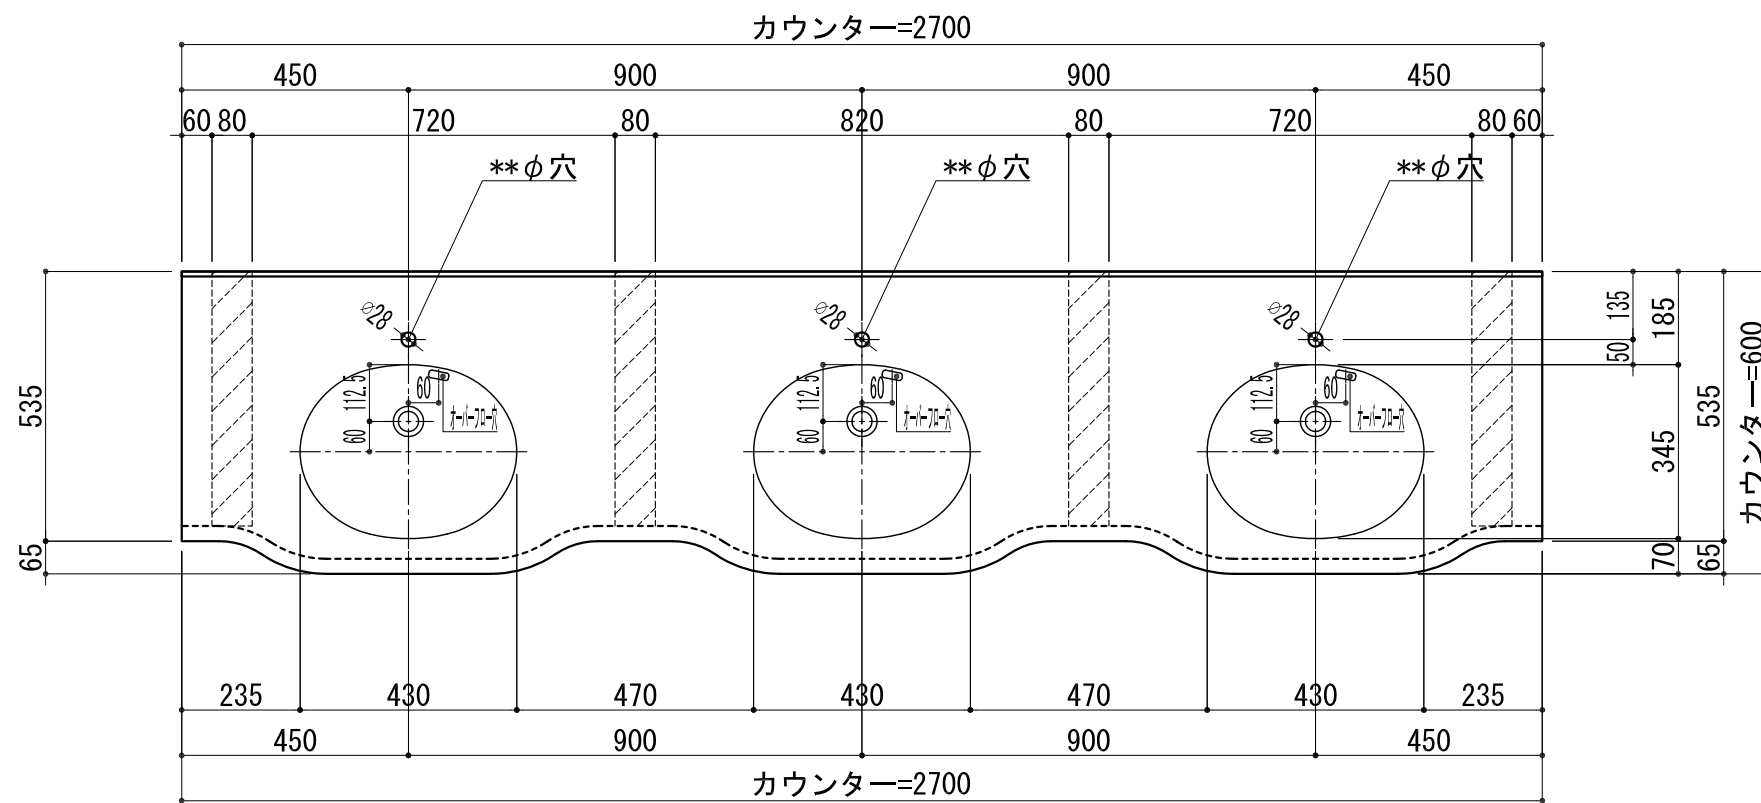

品名	
天板(カウンター)	クラレノーブルライト白系単色 10t
天板裏貼り材	合板18t桧木
洗面器(ボウル)	クラレノーブルライト白系単色 10t
オーバーフロー	樹脂ホース付
ブラケット	L-500×270 ホワイト色
水栓金具	***
排水金具	***