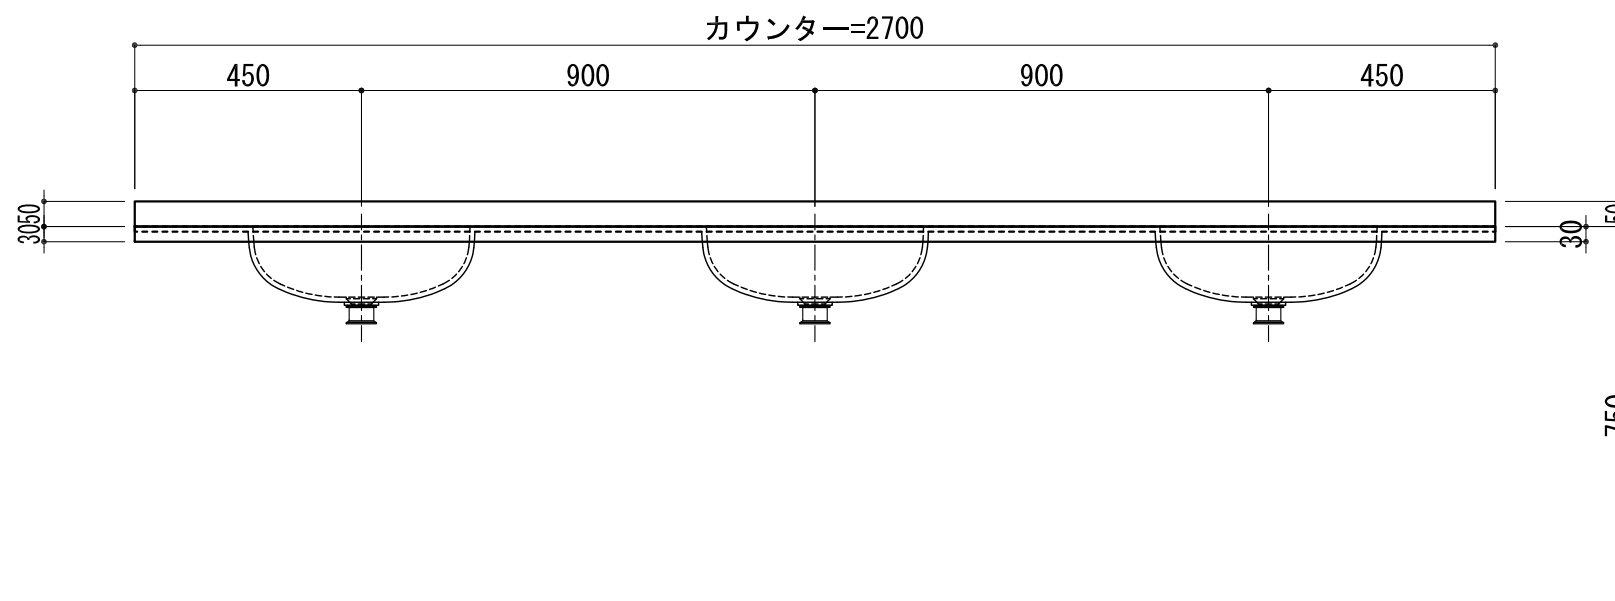

BHS-105B

品名	
天板(カウンター)	クラレノーブルライト白系単色 10t
天板裏貼り材	合板18t桧木
洗面器(ボウル)	クラレノーブルライト白系単色 10t
ブラケット	L-500×270 ホワイト色
水栓金具	***
排水金具	***

## BHS-105B ブラケット取付

品名	
天板(カウンター)	クラレノーブルライト白系単色 10t
天板裏貼り材	合板18t桧木
洗面器(ボウル)	クラレノーブルライト白系単色 10t
水栓金具	***
排水金具	***
側板	化粧パーティクルボード t=18mm 色:ホワイト
背板	化粧パーティクルボード t=18mm 色:ホワイト
目隠し板	化粧パーティクルボード t=18mm 色:ホワイト

BHS-105B 下台

品名	
天板(カウンター)	クラレノーブルライト白系単色 10t
天板裏貼り材	***
洗面器(ボウル)	クラレノーブルライト白系単色 10t
オーバーフロー	樹脂ホース付
水栓金具	***
排水金具	***