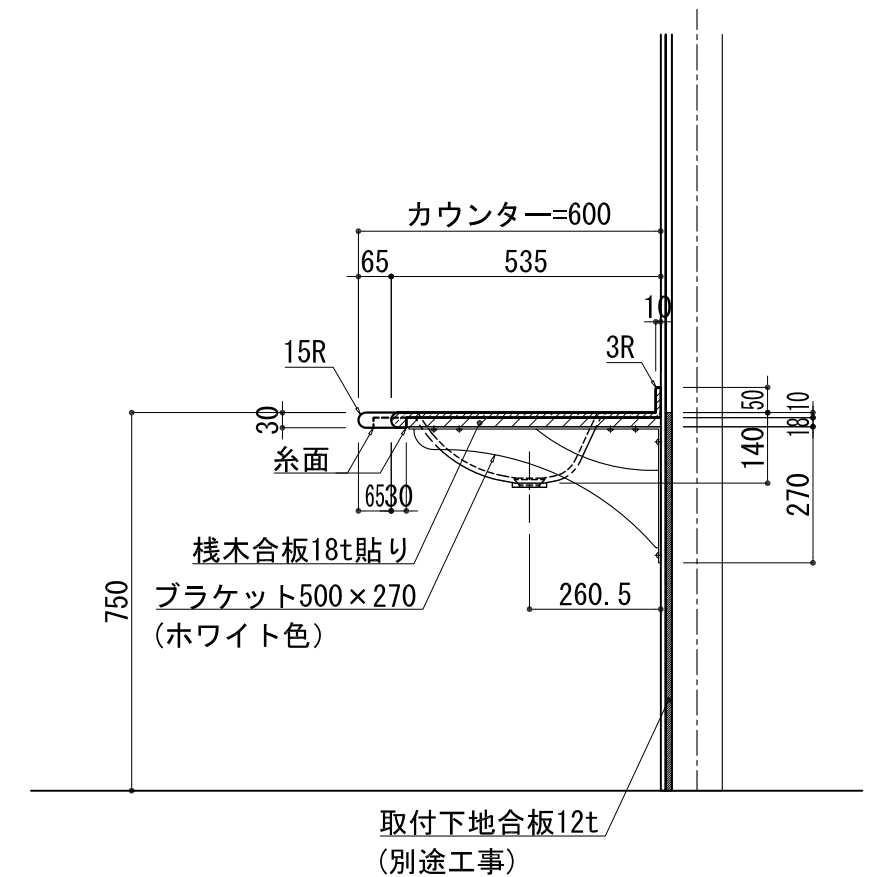

BHS-104B

品名	
天板(カウンター)	クラレノーブルライト白系単色 10t
天板裏貼り材	合板18t桧木
洗面器(ボウル)	クラレノーブルライト白系単色 10t
ブラケット	L-500×270 ホワイト色
水栓金具	***
排水金具	***

BHS-104B ブラケット取付

品名	
天板(カウンター)	クラレノーブルライト白系単色 10t
天板裏貼り材	合板18t桧木
洗面器(ボウル)	クラレノーブルライト白系単色 10t
水栓金具	***
排水金具	***
側板	化粧パーティクルボード t=18mm 色:ホワイト
背板	化粧パーティクルボード t=18mm 色:ホワイト
目隠し板	化粧パーティクルボード t=18mm 色:ホワイト

BHS-104B 下台

品名	
天板(カウンター)	クラレノーブルライト白系単色 10t
天板裏貼り材	***
洗面器(ボウル)	クラレノーブルライト白系単色 10t
オーバーフロー	樹脂ホース付
水栓金具	***
排水金具	***

BHS-104B オーバーフロー付き

品名	
天板(カウンター)	クラレノーブルライト白系単色 10t
天板裏貼り材	合板18t桧木
洗面器(ボウル)	クラレノーブルライト白系単色 10t
オーバーフロー	樹脂ホース付
ブラケット	L-500×270 ホワイト色
水栓金具	***
排水金具	***