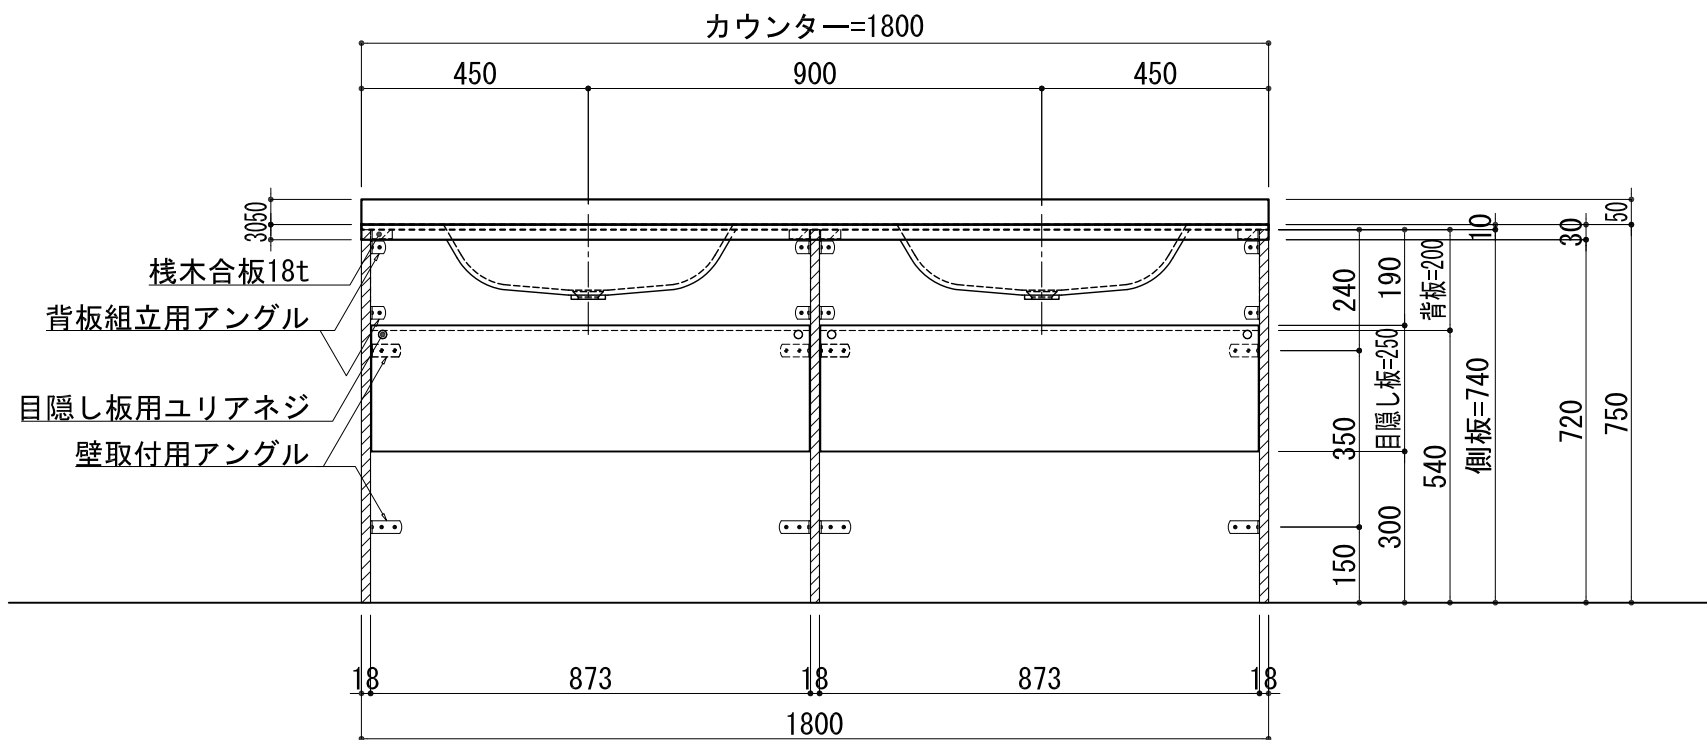

BHS-104B

品名	
天板(カウンター)	クラレノーブルライト白系単色 10t
天板裏貼り材	合板18t桧木
洗面器(ボウル)	クラレノーブルライト白系単色 10t
ブラケット	L-500×270 ホワイト色
水栓金具	***
排水金具	***

BHS-104B ブラケット取付

品名	
天板(カウンター)	クラレノーブルライト白系単色 10t
天板裏貼り材	合板18t桧木
洗面器(ボウル)	クラレノーブルライト白系単色 10t
水栓金具	***
排水金具	***
側板	化粧パーティクルボード t=18mm 色:ホワイト
背板	化粧パーティクルボード t=18mm 色:ホワイト
目隠し板	化粧パーティクルボード t=18mm 色:ホワイト

BHS-104B 下台

品名	
天板(カウンター)	クラレノーブルライト白系単色 10t
天板裏貼り材	***
洗面器(ボウル)	クラレノーブルライト白系単色 10t
オーバーフロー	樹脂ホース付
水栓金具	***
排水金具	***

BHS-104B オーバーフロー付き

品名	
天板(カウンター)	クラレノーブルライト白系単色 10t
天板裏貼り材	合板18t桧木
洗面器(ボウル)	クラレノーブルライト白系単色 10t
オーバーフロー	樹脂ホース付
ブラケット	L-500×270 ホワイト色
水栓金具	***
排水金具	***