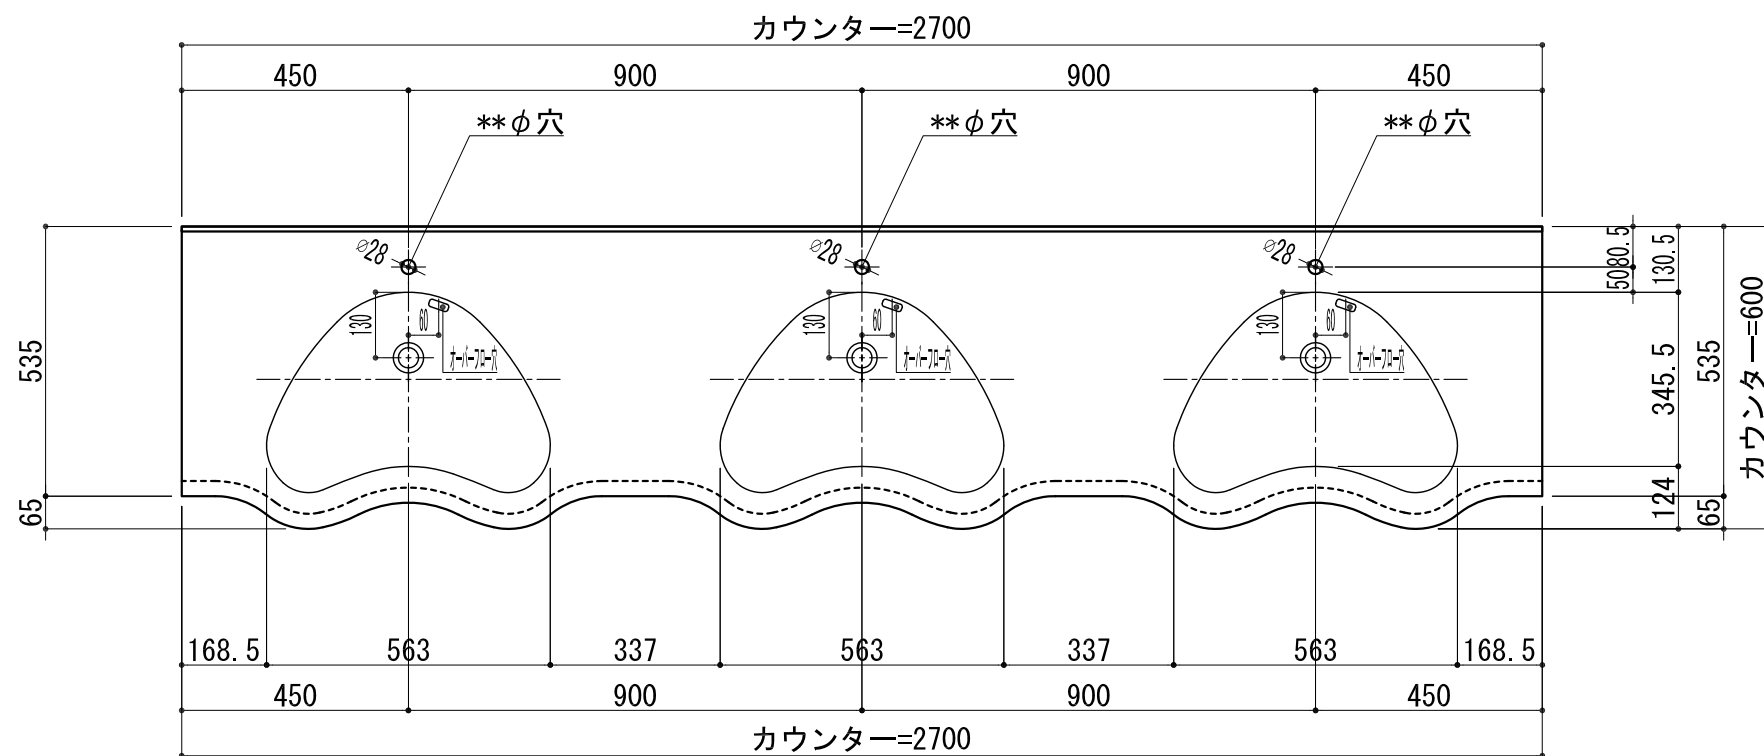

BHS-104B

品名	
天板(カウンター)	クラレノーブルライト白系単色 10t
天板裏貼り材	合板18t桧木
洗面器(ボウル)	クラレノーブルライト白系単色 10t
ブラケット	L-500×270 ホワイト色
水栓金具	***
排水金具	***

BHS-104B ブラケット取付

品名	
天板(カウンター)	クラレノーブルライト白系単色 10t
天板裏貼り材	合板18t桧木
洗面器(ボウル)	クラレノーブルライト白系単色 10t
水栓金具	***
排水金具	***
側板	化粧パーティクルボード t=18mm 色:ホワイト
背板	化粧パーティクルボード t=18mm 色:ホワイト
目隠し板	化粧パーティクルボード t=18mm 色:ホワイト

BHS-104B 下台

品名	
天板(カウンター)	クラレノーブルライト白系単色 10t
天板裏貼り材	***
洗面器(ボウル)	クラレノーブルライト白系単色 10t
オーバーフロー	樹脂ホース付
水栓金具	***
排水金具	***

BHS-104B オーバーフロー付き

品名	
天板(カウンター)	クラレノーブルライト白系単色 10t
天板裏貼り材	合板18t桧木
洗面器(ボウル)	クラレノーブルライト白系単色 10t
オーバーフロー	樹脂ホース付
ブラケット	L-500×270 ホワイト色
水栓金具	***
排水金具	***