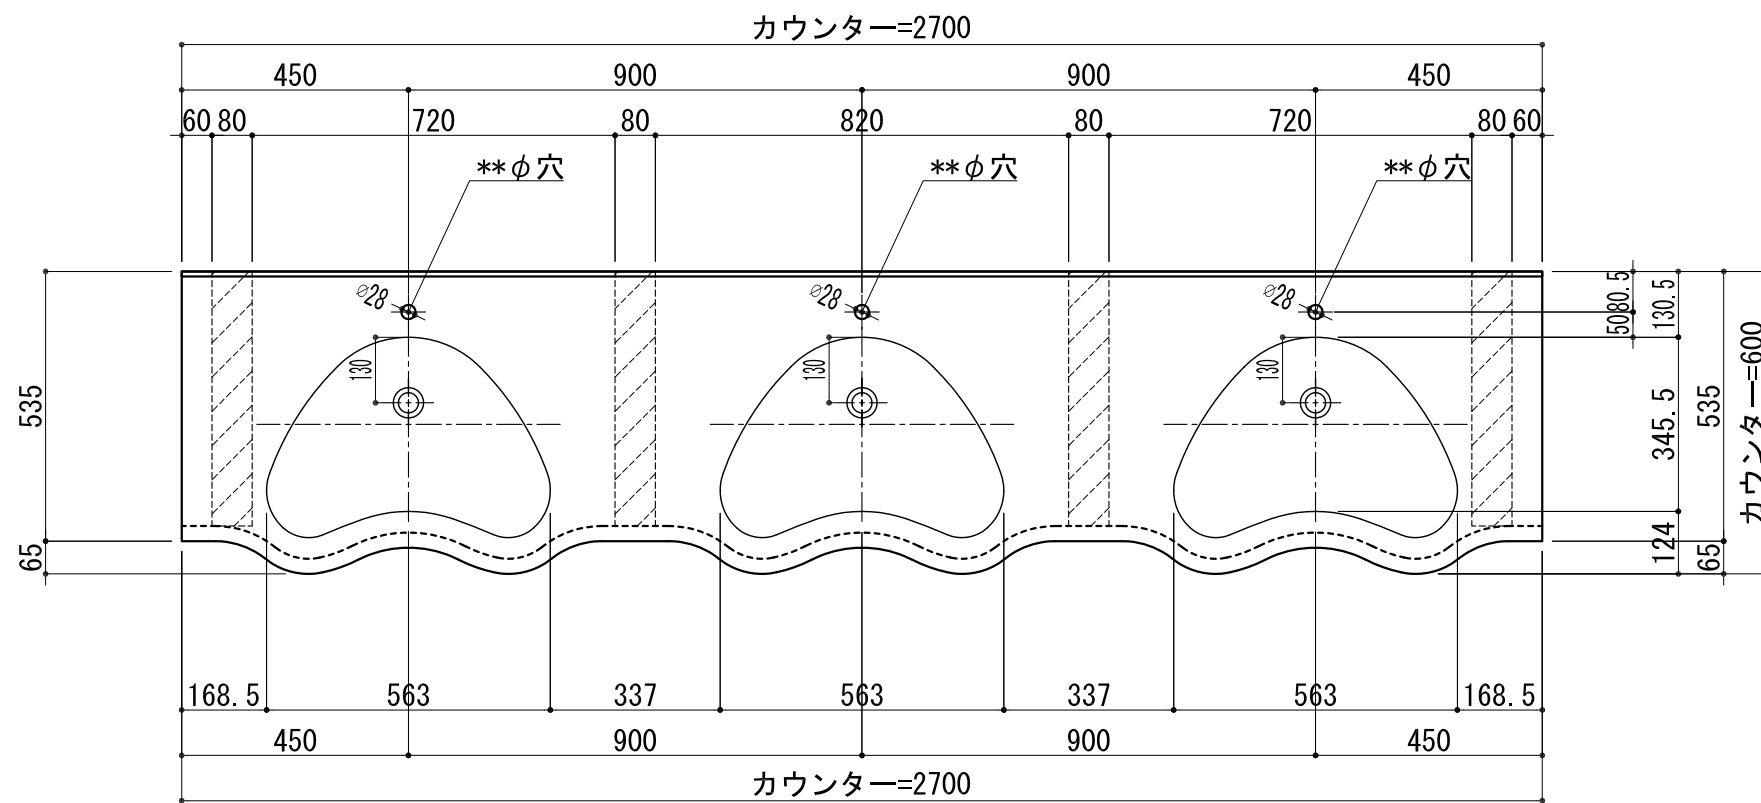

BHS-104B

品名	
天板(カウンター)	クラレノーブルライト白系単色 10t
天板裏貼り材	合板18t桧木
洗面器(ボウル)	クラレノーブルライト白系単色 10t
ブラケット	L-500×270 ホワイト色
水栓金具	***
排水金具	***

BHS-104B ブラケット取付

品名	
天板(カウンター)	クラレノーブルライト白系単色 10t
天板裏貼り材	合板18t桧木
洗面器(ボウル)	クラレノーブルライト白系単色 10t
水栓金具	***
排水金具	***
側板	化粧パーティクルボード t=18mm 色:ホワイト
背板	化粧パーティクルボード t=18mm 色:ホワイト
目隠し板	化粧パーティクルボード t=18mm 色:ホワイト

BHS-104B 下台

品名	
天板(カウンター)	クラレノーブルライト白系単色 10t
天板裏貼り材	***
洗面器(ボウル)	クラレノーブルライト白系単色 10t
オーバーフロー	樹脂ホース付
水栓金具	***
排水金具	***

BHS-104B オーバーフロー付き

品名	
天板(カウンター)	クラレノーブルライト白系単色 10t
天板裏貼り材	合板18t桧木
洗面器(ボウル)	クラレノーブルライト白系単色 10t
オーバーフロー	樹脂ホース付
ブラケット	L-500×270 ホワイト色
水栓金具	***
排水金具	***