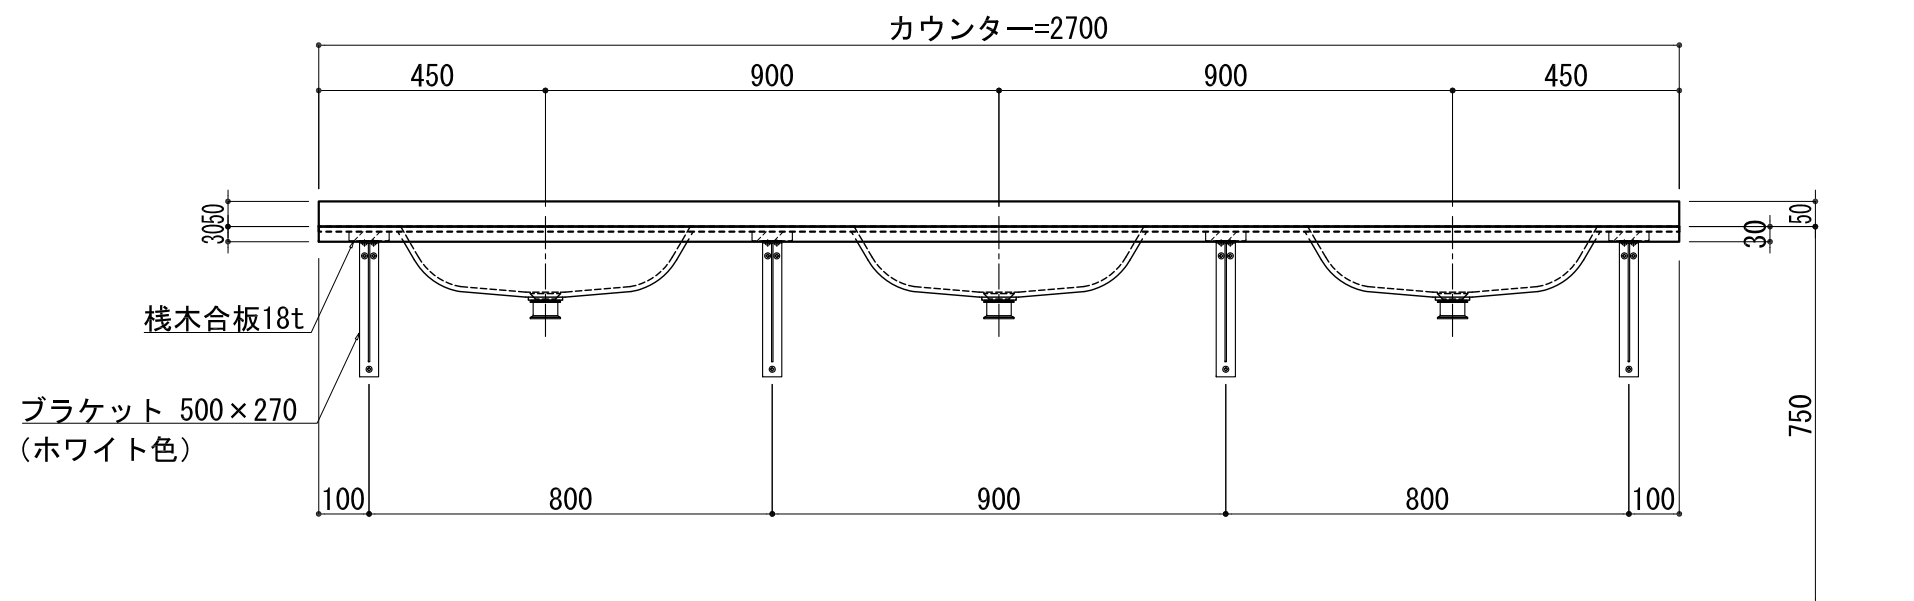

BHS-104B

品名	
天板(カウンター)	クラレノーブルライト白系単色 10t
天板裏貼り材	合板18t桧木
洗面器(ボウル)	クラレノーブルライト白系単色 10t
ブラケット	L-500×270 ホワイト色
水栓金具	***
排水金具	***

BHS-104B ブラケット取付

品名	
天板(カウンター)	クラレノーブルライト白系単色 10t
天板裏貼り材	合板18t桧木
洗面器(ボウル)	クラレノーブルライト白系単色 10t
水栓金具	***
排水金具	***
側板	化粧パーティクルボード t=18mm 色:ホワイト
背板	化粧パーティクルボード t=18mm 色:ホワイト
目隠し板	化粧パーティクルボード t=18mm 色:ホワイト

BHS-104B 下台

品名	
天板(カウンター)	クラレノーブルライト白系単色 10t
天板裏貼り材	***
洗面器(ボウル)	クラレノーブルライト白系単色 10t
オーバーフロー	樹脂ホース付
水栓金具	***
排水金具	***

BHS-104B オーバーフロー付き

品名	
天板(カウンター)	クラレノーブルライト白系単色 10t
天板裏貼り材	合板18t桧木
洗面器(ボウル)	クラレノーブルライト白系単色 10t
オーバーフロー	樹脂ホース付
ブラケット	L-500×270 ホワイト色
水栓金具	***
排水金具	***