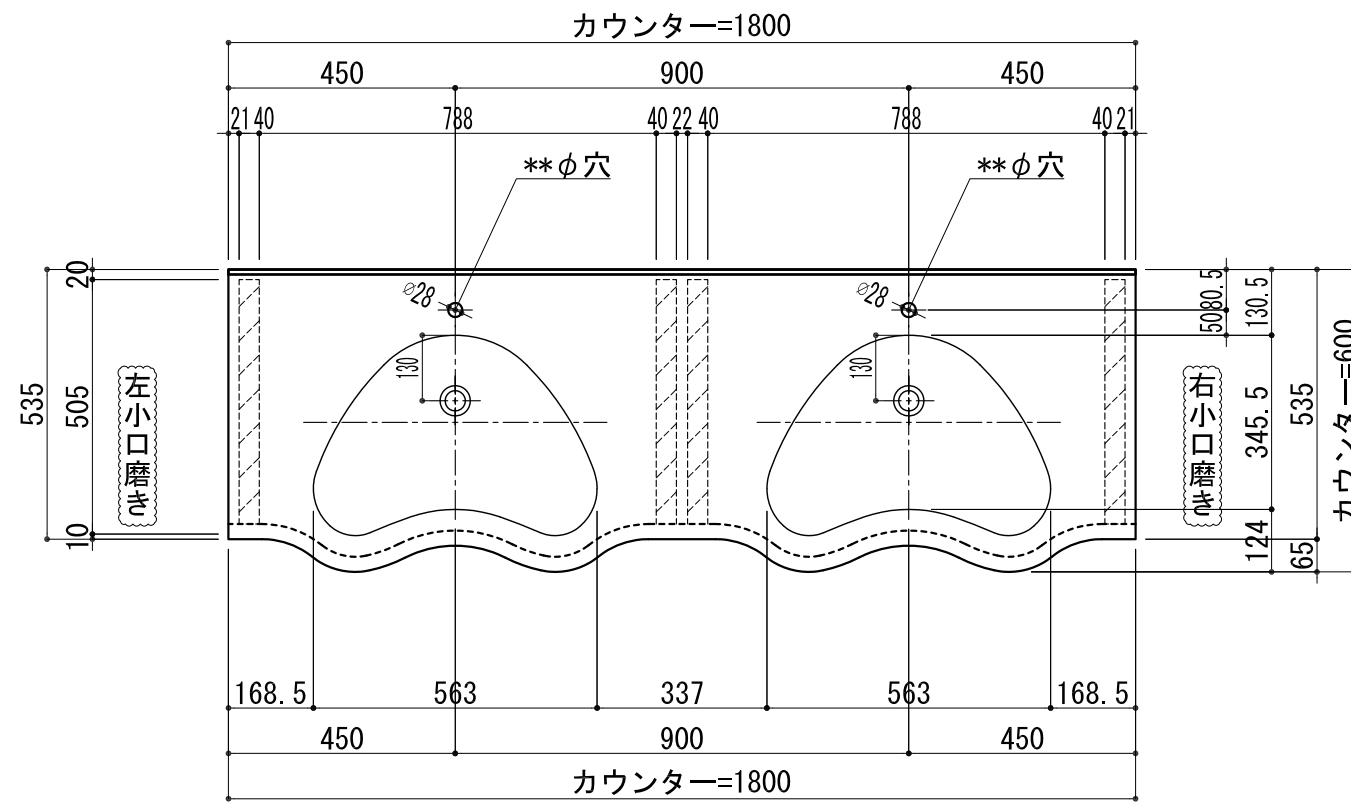

BHS-104B

品名	
天板(カウンター)	クラレノーブルライト白系単色 10t
天板裏貼り材	合板18t桧木
洗面器(ボウル)	クラレノーブルライト白系単色 10t
ブラケット	L-500×270 ホワイト色
水栓金具	***
排水金具	***

BHS-104B ブラケット取付

品名	
天板(カウンター)	クラレノーブルライト白系単色 10t
天板裏貼り材	合板18t桧木
洗面器(ボウル)	クラレノーブルライト白系単色 10t
水栓金具	***
排水金具	***
側板	化粧パーティクルボード t=18mm 色:ホワイト
背板	化粧パーティクルボード t=18mm 色:ホワイト
目隠し板	化粧パーティクルボード t=18mm 色:ホワイト

BHS-104B 下台

品名	
天板(カウンター)	クラレノーブルライト白系単色 10t
天板裏貼り材	***
洗面器(ボウル)	クラレノーブルライト白系単色 10t
オーバーフロー	樹脂ホース付
水栓金具	***
排水金具	***

BHS-104B オーバーフロー付き

品名	
天板(カウンター)	クラレノーブルライト白系単色 10t
天板裏貼り材	合板18t桧木
洗面器(ボウル)	クラレノーブルライト白系単色 10t
オーバーフロー	樹脂ホース付
ブラケット	L-500×270 ホワイト色
水栓金具	***
排水金具	***