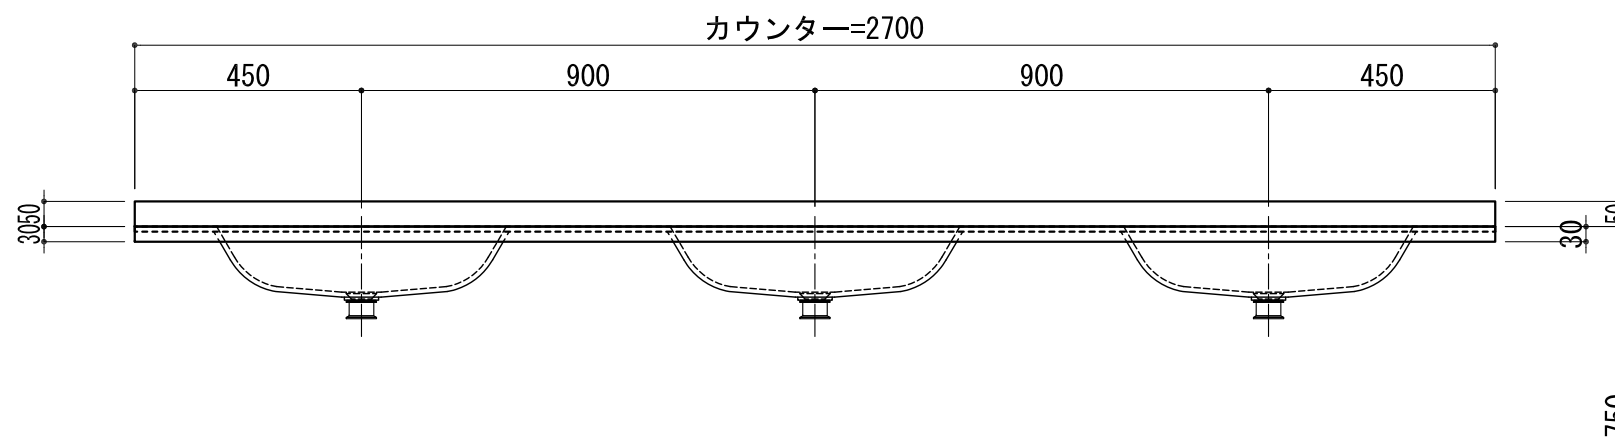

BHS-104B

品名	
天板(カウンター)	クラレノーブルライト白系単色 10t
天板裏貼り材	合板18t桧木
洗面器(ボウル)	クラレノーブルライト白系単色 10t
ブラケット	L-500×270 ホワイト色
水栓金具	***
排水金具	***

BHS-104B ブラケット取付

品名	
天板(カウンター)	クラレノーブルライト白系単色 10t
天板裏貼り材	合板18t桧木
洗面器(ボウル)	クラレノーブルライト白系単色 10t
水栓金具	***
排水金具	***
側板	化粧パーティクルボード t=18mm 色:ホワイト
背板	化粧パーティクルボード t=18mm 色:ホワイト
目隠し板	化粧パーティクルボード t=18mm 色:ホワイト

BHS-104B 下台

品名	
天板(カウンター)	クラレノーブルライト白系単色 10t
天板裏貼り材	***
洗面器(ボウル)	クラレノーブルライト白系単色 10t
オーバーフロー	樹脂ホース付
水栓金具	***
排水金具	***

BHS-104B オーバーフロー付き

品名	
天板(カウンター)	クラレノーブルライト白系単色 10t
天板裏貼り材	合板18t桧木
洗面器(ボウル)	クラレノーブルライト白系単色 10t
オーバーフロー	樹脂ホース付
ブラケット	L-500×270 ホワイト色
水栓金具	***
排水金具	***