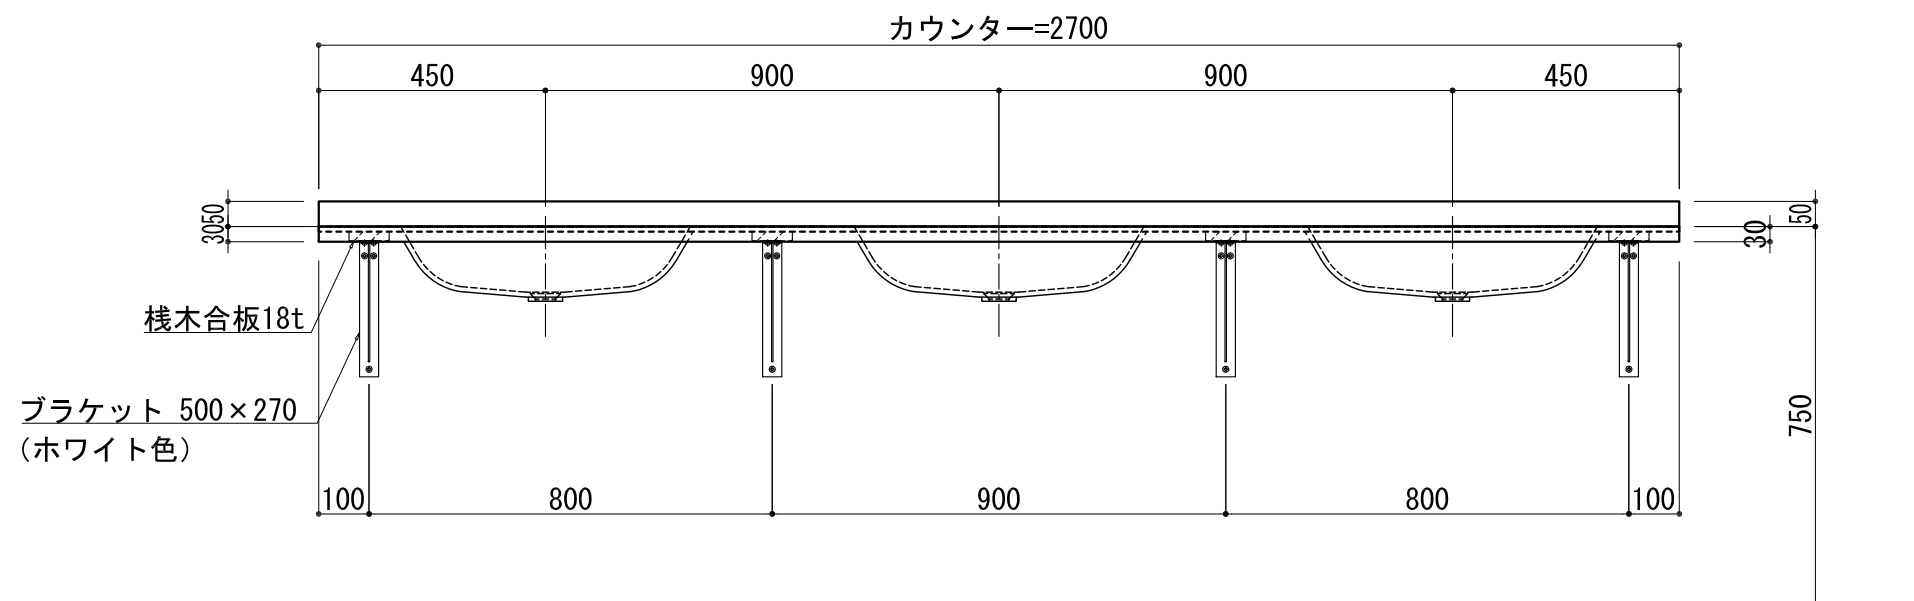

BHS-104B

品名	
天板(カウンター)	クラレノーブルライト白系単色 10t
天板裏貼り材	合板18t桧木
洗面器(ボウル)	クラレノーブルライト白系単色 10t
ブラケット	L-500×270 ホワイト色
水栓金具	***
排水金具	***

BHS-104B ブラケット取付

品名	
天板(カウンター)	クラレノーブルライト白系単色 10t
天板裏貼り材	合板18t桧木
洗面器(ボウル)	クラレノーブルライト白系単色 10t
水栓金具	***
排水金具	***
側板	化粧パーティクルボード t=18mm 色:ホワイト
背板	化粧パーティクルボード t=18mm 色:ホワイト
目隠し板	化粧パーティクルボード t=18mm 色:ホワイト

BHS-104B 下台

品名	
天板(カウンター)	クラレノーブルライト白系単色 10t
天板裏貼り材	***
洗面器(ボウル)	クラレノーブルライト白系単色 10t
オーバーフロー	樹脂ホース付
水栓金具	***
排水金具	***

BHS-104B オーバーフロー付き

品名	
天板(カウンター)	クラレノーブルライト白系単色 10t
天板裏貼り材	合板18t桧木
洗面器(ボウル)	クラレノーブルライト白系単色 10t
オーバーフロー	樹脂ホース付
ブラケット	L-500×270 ホワイト色
水栓金具	***
排水金具	***