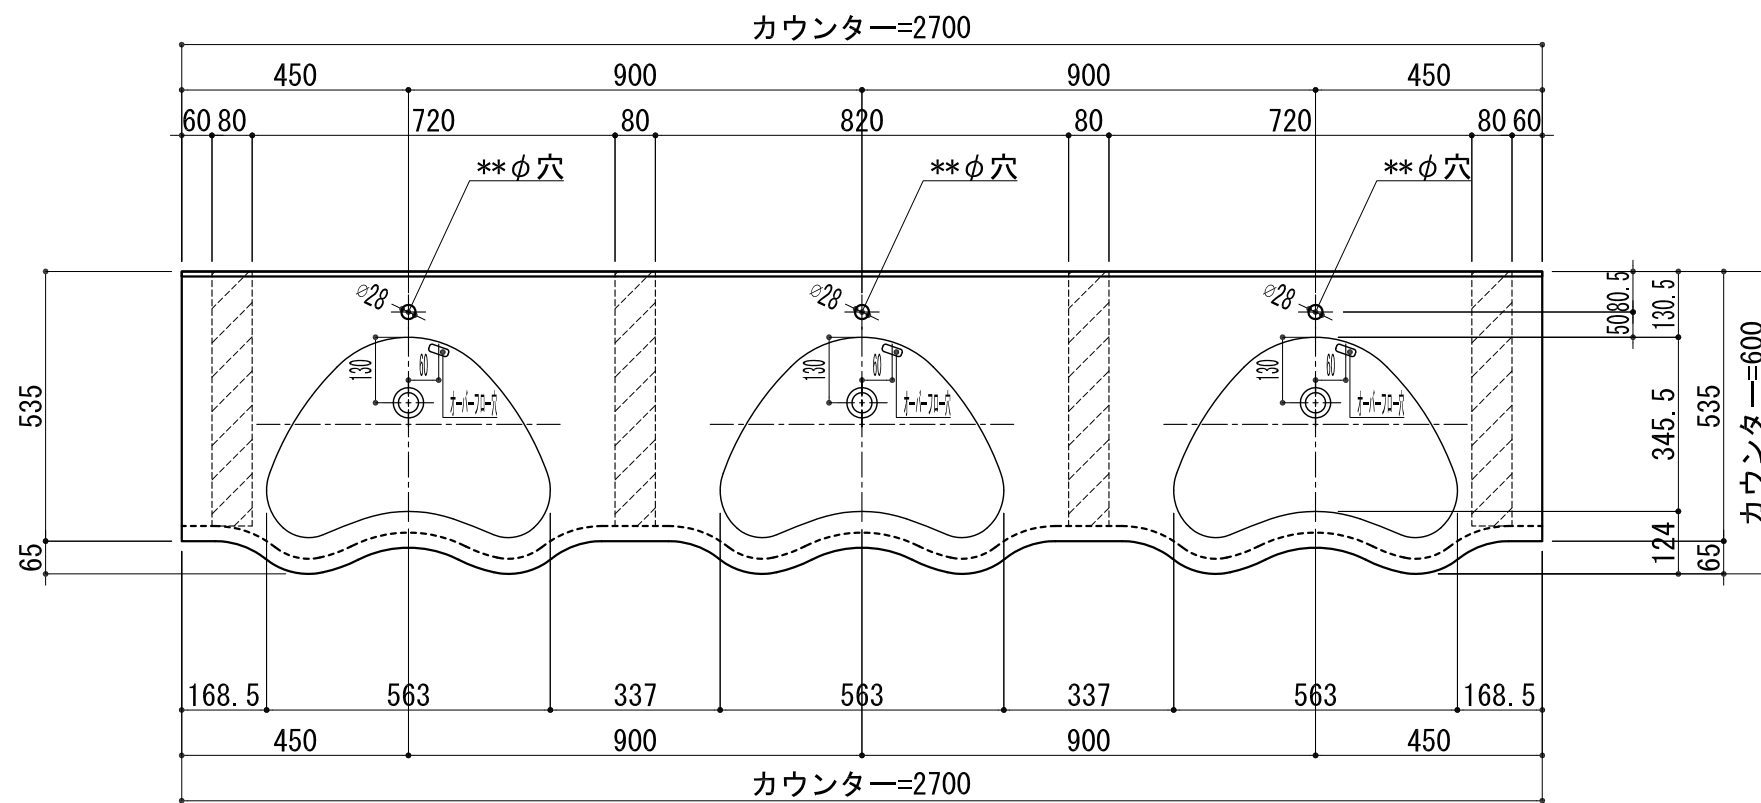

BHS-104B

品名	
天板(カウンター)	クラレノーブルライト白系単色 10t
天板裏貼り材	合板18t桧木
洗面器(ボウル)	クラレノーブルライト白系単色 10t
ブラケット	L-500×270 ホワイト色
水栓金具	***
排水金具	***

BHS-104B ブラケット取付

品名	
天板(カウンター)	クラレノーブルライト白系単色 10t
天板裏貼り材	合板18t桧木
洗面器(ボウル)	クラレノーブルライト白系単色 10t
水栓金具	***
排水金具	***
側板	化粧パーティクルボード t=18mm 色:ホワイト
背板	化粧パーティクルボード t=18mm 色:ホワイト
目隠し板	化粧パーティクルボード t=18mm 色:ホワイト

BHS-104B 下台

品名	
天板(カウンター)	クラレノーブルライト白系単色 10t
天板裏貼り材	***
洗面器(ボウル)	クラレノーブルライト白系単色 10t
オーバーフロー	樹脂ホース付
水栓金具	***
排水金具	***

BHS-104B オーバーフロー付き

品名	
天板(カウンター)	クラレノーブルライト白系単色 10t
天板裏貼り材	合板18t桧木
洗面器(ボウル)	クラレノーブルライト白系単色 10t
オーバーフロー	樹脂ホース付
ブラケット	L-500×270 ホワイト色
水栓金具	***
排水金具	***

BHS-104B オーバーフロー付きブラケット取付