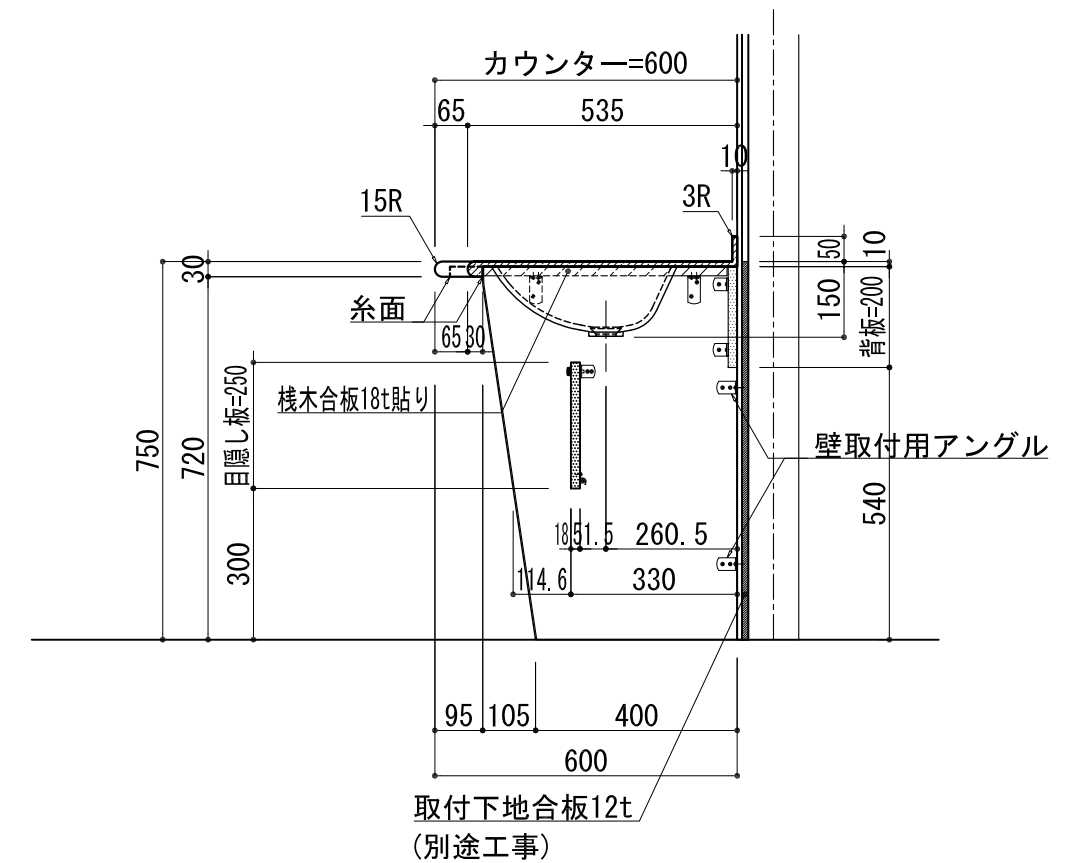

BHS-104B

品名	
天板(カウンター)	クラレノーブルライト白系単色 10t
天板裏貼り材	合板18t桧木
洗面器(ボウル)	クラレノーブルライト白系単色 10t
ブラケット	L-500×270 ホワイト色
水栓金具	***
排水金具	***

BHS-104B ブラケット取付

品名	
天板(カウンター)	クラレノーブルライト白系単色 10t
天板裏貼り材	合板18t桧木
洗面器(ボウル)	クラレノーブルライト白系単色 10t
水栓金具	***
排水金具	***
側板	化粧パーティクルボード t=18mm 色:ホワイト
背板	化粧パーティクルボード t=18mm 色:ホワイト
目隠し板	化粧パーティクルボード t=18mm 色:ホワイト

BHS-104B 下台

品名	
天板(カウンター)	クラレノーブルライト白系単色 10t
天板裏貼り材	***
洗面器(ボウル)	クラレノーブルライト白系単色 10t
オーバーフロー	樹脂ホース付
水栓金具	***
排水金具	***

BHS-104B オーバーフロー付き

品名	
天板(カウンター)	クラレノーブルライト白系単色 10t
天板裏貼り材	合板18t桧木
洗面器(ボウル)	クラレノーブルライト白系単色 10t
オーバーフロー	樹脂ホース付
ブラケット	L-500×270 ホワイト色
水栓金具	***
排水金具	***

BHS-104B オーバーフロー付きブラケット取付