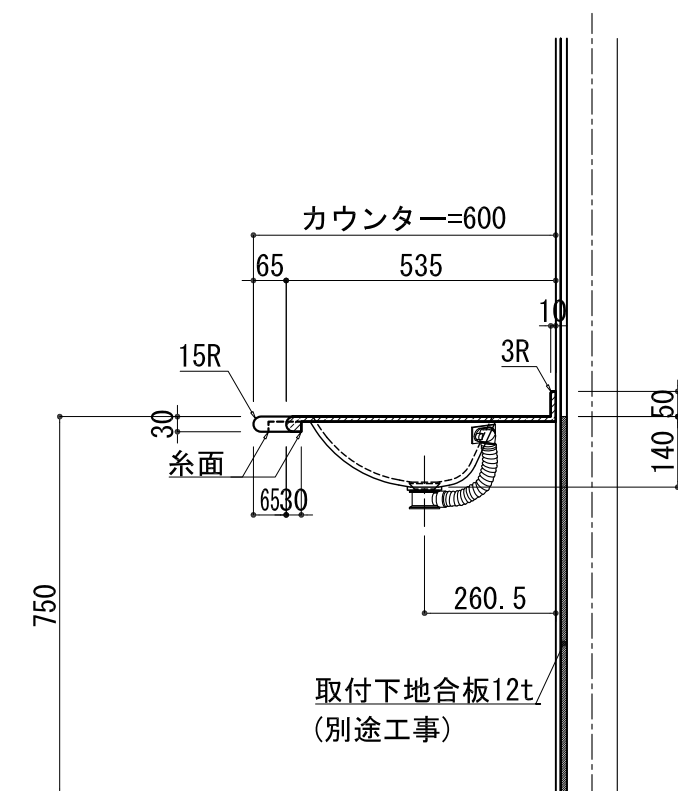

BHS-104B

品名	
天板(カウンター)	クラレノーブルライト白系単色 10t
天板裏貼り材	合板18t桧木
洗面器(ボウル)	クラレノーブルライト白系単色 10t
ブラケット	L-500×270 ホワイト色
水栓金具	***
排水金具	***

BHS-104B ブラケット取付

品名	
天板(カウンター)	クラレノーブルライト白系単色 10t
天板裏貼り材	合板18t桧木
洗面器(ボウル)	クラレノーブルライト白系単色 10t
水栓金具	***
排水金具	***
側板	化粧パーティクルボード t=18mm 色:ホワイト
背板	化粧パーティクルボード t=18mm 色:ホワイト
目隠し板	化粧パーティクルボード t=18mm 色:ホワイト

BHS-104B 下台

品名	
天板(カウンター)	クラレノーブルライト白系単色 10t
天板裏貼り材	***
洗面器(ボウル)	クラレノーブルライト白系単色 10t
オーバーフロー	樹脂ホース付
水栓金具	***
排水金具	***

BHS-104B オーバーフロー付き

品名	
天板(カウンター)	クラレノーブルライト白系単色 10t
天板裏貼り材	合板18t桧木
洗面器(ボウル)	クラレノーブルライト白系単色 10t
オーバーフロー	樹脂ホース付
ブラケット	L-500×270 ホワイト色
水栓金具	***
排水金具	***