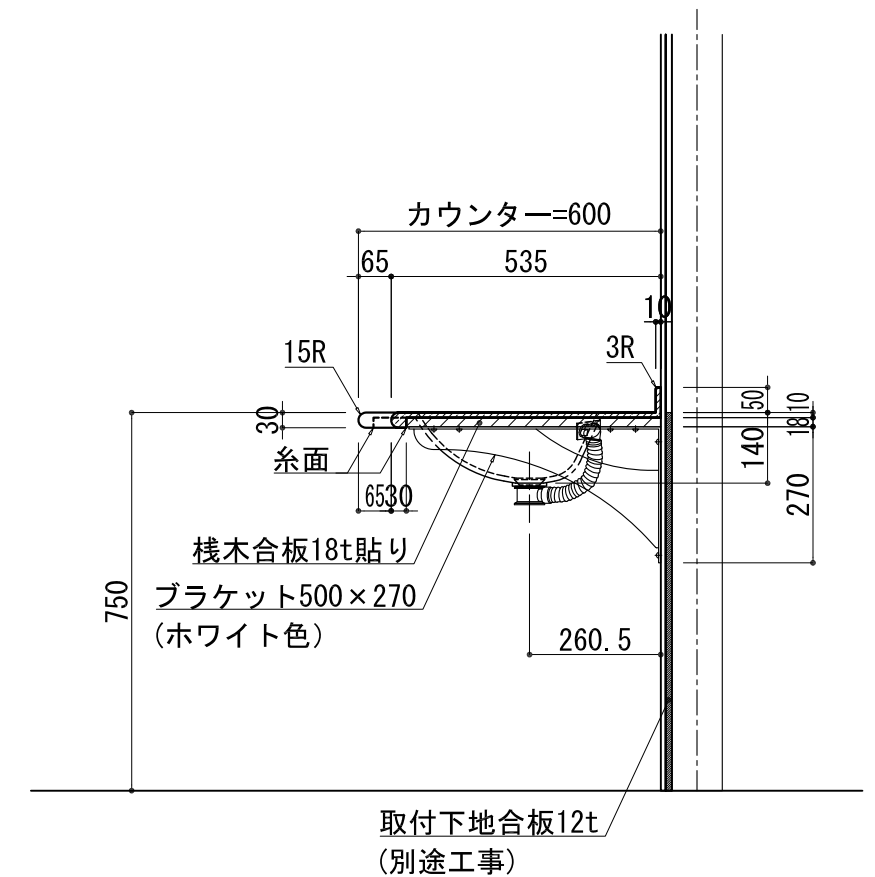

BHS-104B

品名	
天板(カウンター)	クラレノーブルライト白系単色 10t
天板裏貼り材	合板18t桧木
洗面器(ボウル)	クラレノーブルライト白系単色 10t
ブラケット	L-500×270 ホワイト色
水栓金具	***
排水金具	***

BHS-104B ブラケット取付

品名	
天板(カウンター)	クラレノーブルライト白系単色 10t
天板裏貼り材	合板18t桧木
洗面器(ボウル)	クラレノーブルライト白系単色 10t
水栓金具	***
排水金具	***
側板	化粧パーティクルボード t=18mm 色:ホワイト
背板	化粧パーティクルボード t=18mm 色:ホワイト
目隠し板	化粧パーティクルボード t=18mm 色:ホワイト

BHS-104B 下台

品名	
天板(カウンター)	クラレノーブルライト白系単色 10t
天板裏貼り材	***
洗面器(ボウル)	クラレノーブルライト白系単色 10t
オーバーフロー	樹脂ホース付
水栓金具	***
排水金具	***

BHS-104B オーバーフロー付き

品名	
天板(カウンター)	クラレノーブルライト白系単色 10t
天板裏貼り材	合板18t桧木
洗面器(ボウル)	クラレノーブルライト白系単色 10t
オーバーフロー	樹脂ホース付
ブラケット	L-500×270 ホワイト色
水栓金具	***
排水金具	***

BHS-104B オーバーフロー付きブラケット取付