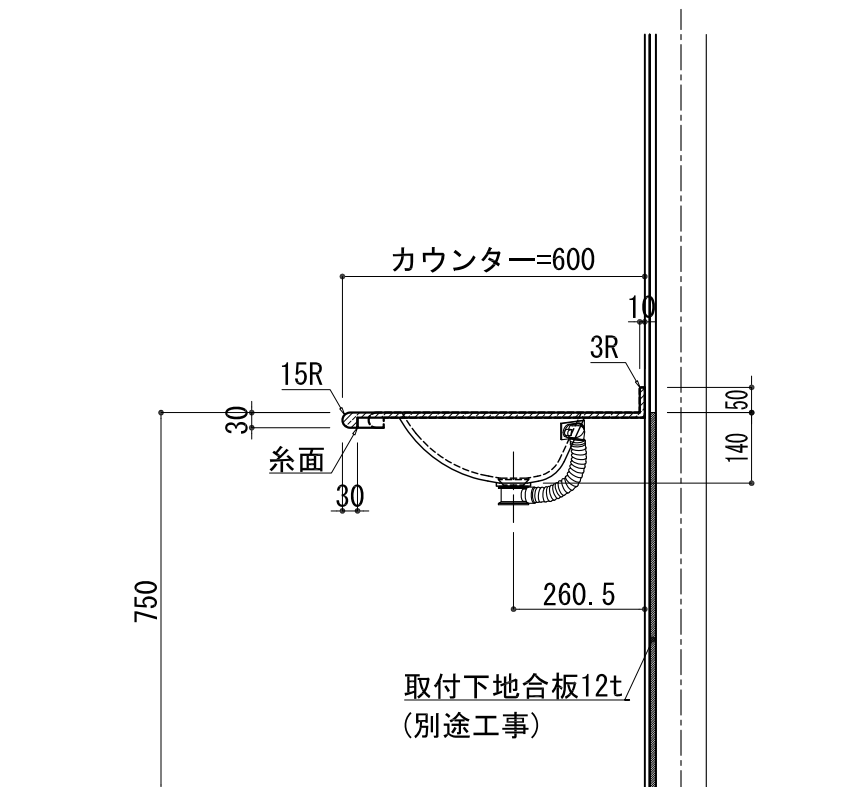

BHS-104A

品名	
天板(カウンター)	クラレノーブルライト白系単色 10t
天板裏貼り材	合板18t桧木
洗面器(ボウル)	クラレノーブルライト白系単色 10t
ブラケット	L-500×270 ホワイト色
水栓金具	***
排水金具	***

# BHS-104A ブラケット取付

品名	
天板(カウンター)	クラレノーブルライト白系単色 10t
天板裏貼り材	合板18t桧木
洗面器(ボウル)	クラレノーブルライト白系単色 10t
水栓金具	***
排水金具	***
側板	化粧パーティクルボード t=18mm 色:ホワイト
背板	化粧パーティクルボード t=18mm 色:ホワイト
目隠し板	化粧パーティクルボード t=18mm 色:ホワイト

BHS-104A 下台

品名	
天板(カウンター)	クラレノーブルライト白系単色 10t
天板裏貼り材	***
洗面器(ボウル)	クラレノーブルライト白系単色 10t
オーバーフロー	樹脂ホース付
水栓金具	***
排水金具	***