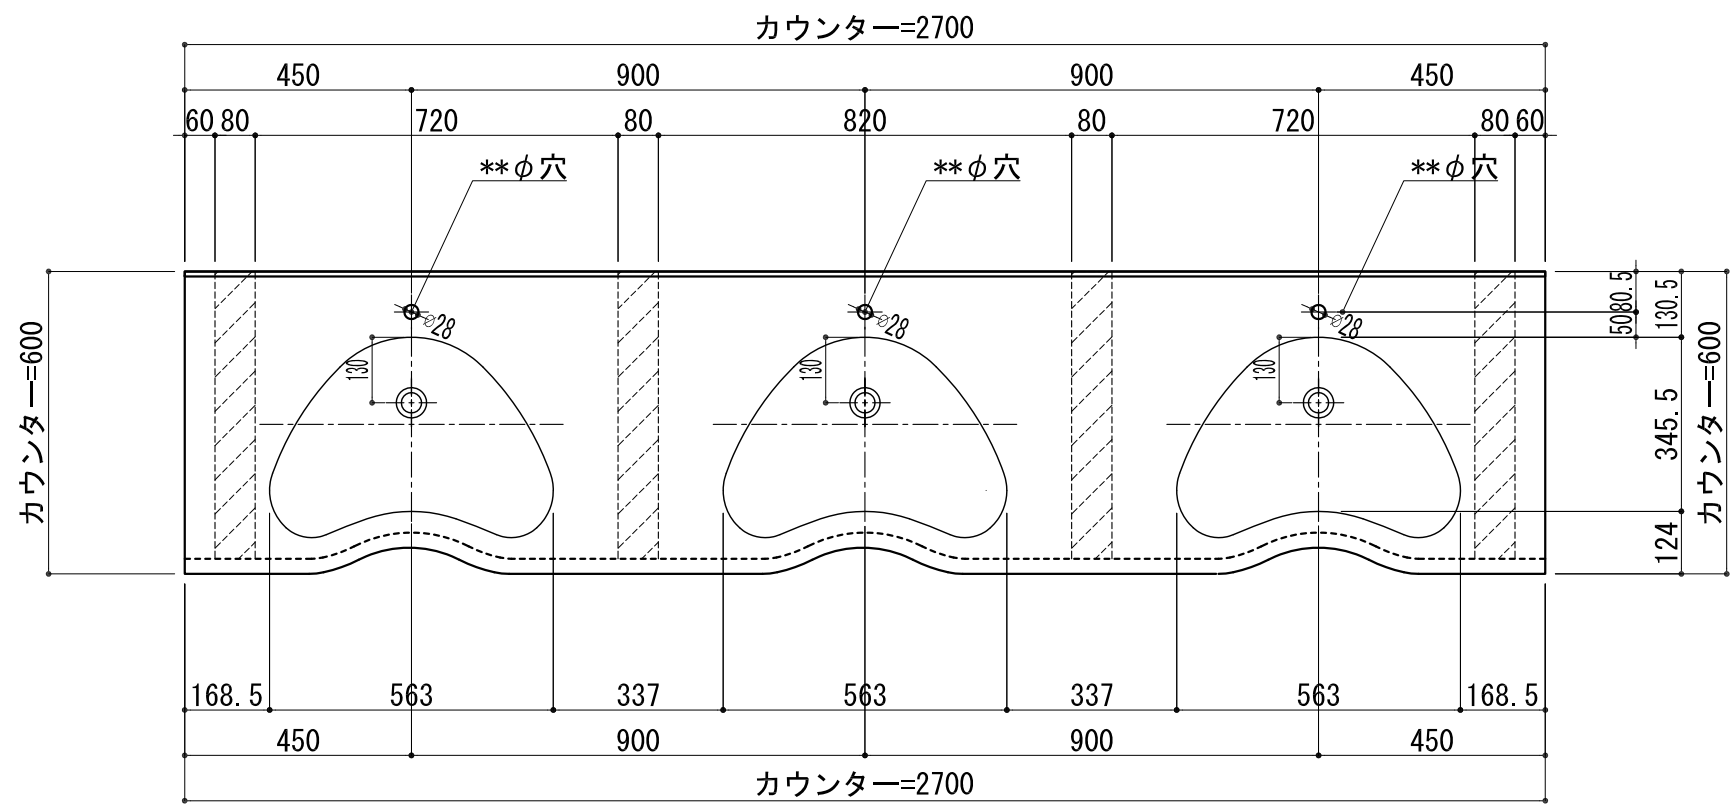

BHS-104A

品名	
天板(カウンター)	クラレノーブルライト白系単色 10t
天板裏貼り材	合板18t桧木
洗面器(ボウル)	クラレノーブルライト白系単色 10t
ブラケット	L-500×270 ホワイト色
水栓金具	***
排水金具	***

# BHS-104A ブラケット取付

品名	
天板(カウンター)	クラレノーブルライト白系単色 10t
天板裏貼り材	合板18t桧木
洗面器(ボウル)	クラレノーブルライト白系単色 10t
水栓金具	***
排水金具	***
側板	化粧パーティクルボード t=18mm 色:ホワイト
背板	化粧パーティクルボード t=18mm 色:ホワイト
目隠し板	化粧パーティクルボード t=18mm 色:ホワイト

BHS-104A 下台

品名	
天板(カウンター)	クラレノーブルライト白系単色 10t
天板裏貼り材	***
洗面器(ボウル)	クラレノーブルライト白系単色 10t
オーバーフロー	樹脂ホース付
水栓金具	***
排水金具	***

# BHS-104A オーバーフロー付き

品名	
天板(カウンター)	クラレノーブルライト白系単色 10t
天板裏貼り材	合板18t桧木
洗面器(ボウル)	クラレノーブルライト白系単色 10t
オーバーフロー	樹脂ホース付
ブラケット	L-500×270 ホワイト色
水栓金具	***
排水金具	***