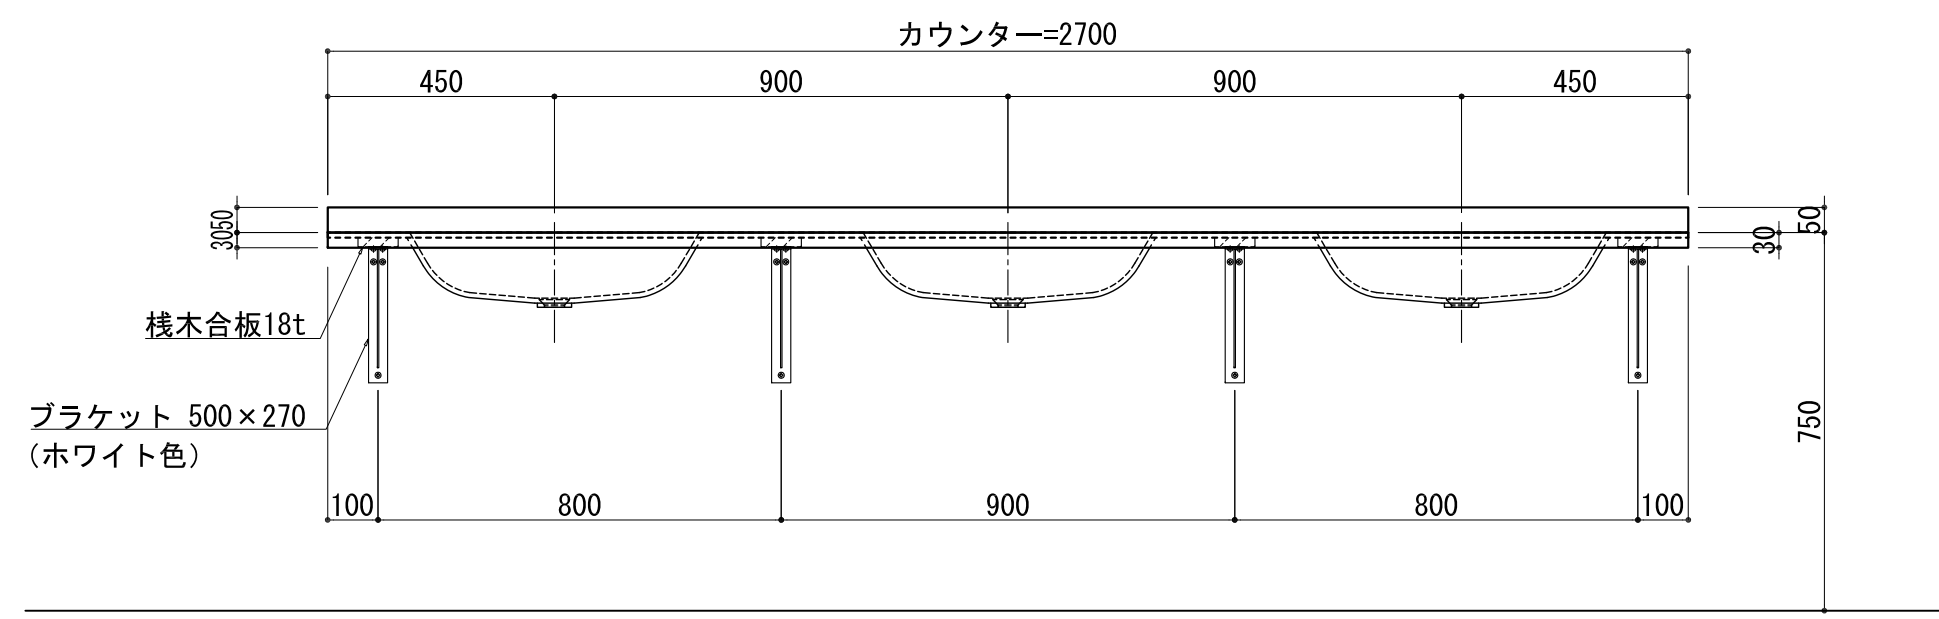

BHS-104A

品名	
天板(カウンター)	クラレノーブルライト白系単色 10t
天板裏貼り材	合板18t桧木
洗面器(ボウル)	クラレノーブルライト白系単色 10t
ブラケット	L-500×270 ホワイト色
水栓金具	***
排水金具	***

# BHS-104A ブラケット取付

品名	
天板(カウンター)	クラレノーブルライト白系単色 10t
天板裏貼り材	合板18t桧木
洗面器(ボウル)	クラレノーブルライト白系単色 10t
水栓金具	***
排水金具	***
側板	化粧パーティクルボード t=18mm 色:ホワイト
背板	化粧パーティクルボード t=18mm 色:ホワイト
目隠し板	化粧パーティクルボード t=18mm 色:ホワイト