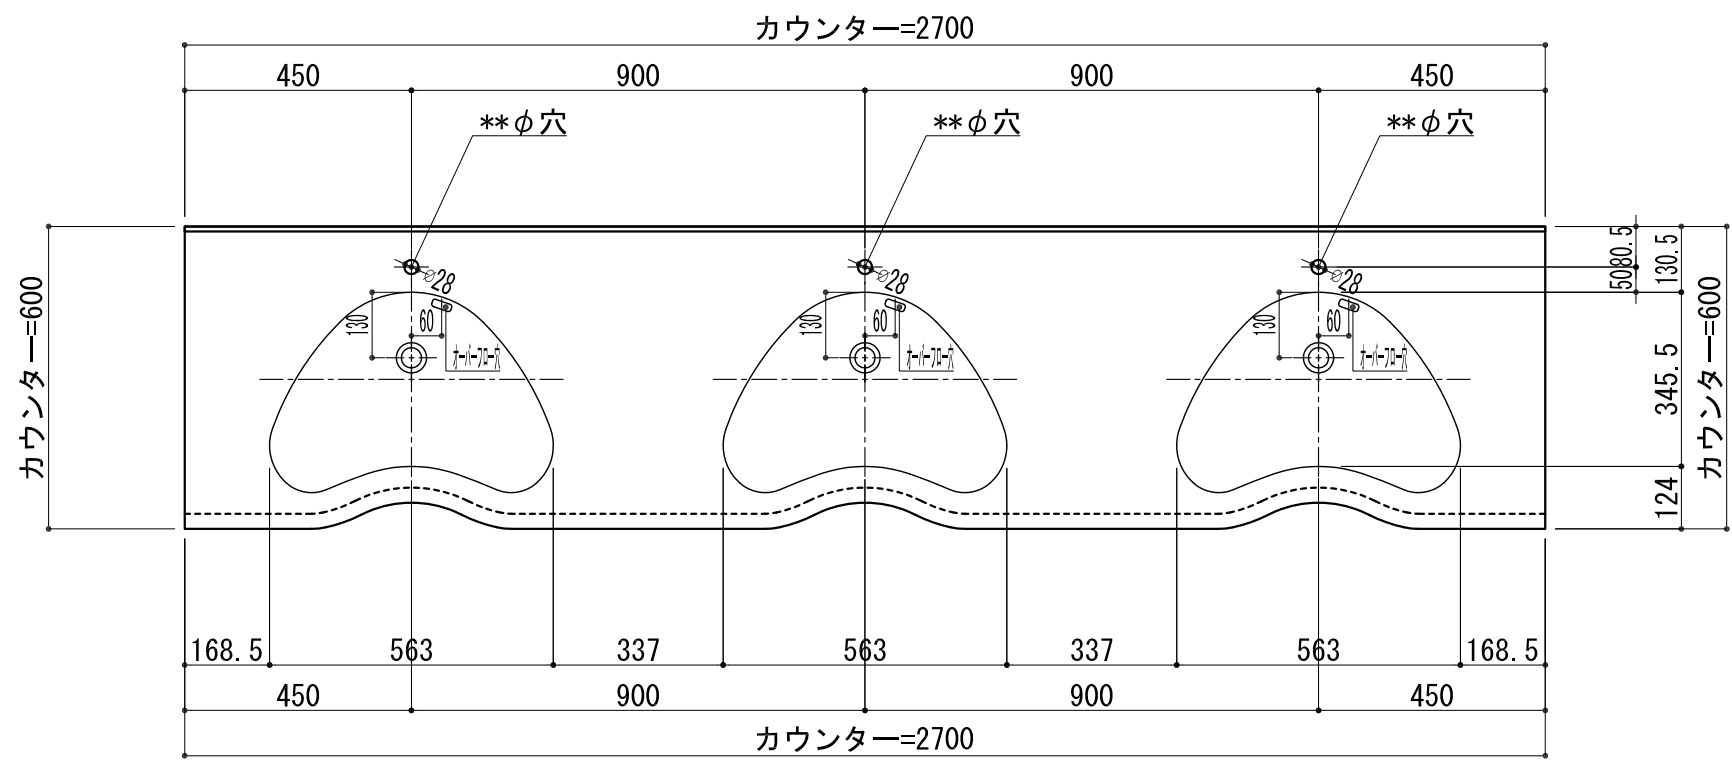

BHS-104A

品名	
天板(カウンター)	クラレノーブルライト白系単色 10t
天板裏貼り材	合板18t桧木
洗面器(ボウル)	クラレノーブルライト白系単色 10t
ブラケット	L-500×270 ホワイト色
水栓金具	***
排水金具	***

# BHS-104A ブラケット取付

品名	
天板(カウンター)	クラレノーブルライト白系単色 10t
天板裏貼り材	合板18t桧木
洗面器(ボウル)	クラレノーブルライト白系単色 10t
水栓金具	***
排水金具	***
側板	化粧パーティクルボード t=18mm 色:ホワイト
背板	化粧パーティクルボード t=18mm 色:ホワイト
目隠し板	化粧パーティクルボード t=18mm 色:ホワイト

BHS-104A 下台

品名	
天板(カウンター)	クラレノーブルライト白系単色 10t
天板裏貼り材	***
洗面器(ボウル)	クラレノーブルライト白系単色 10t
オーバーフロー	樹脂ホース付
水栓金具	***
排水金具	***