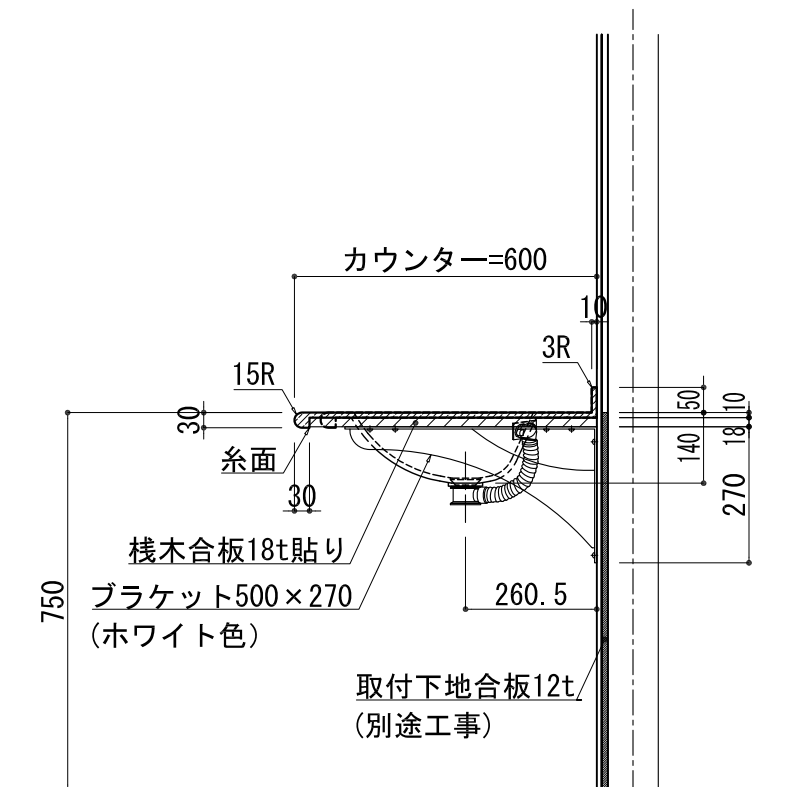

BHS-104A

品名	
天板(カウンター)	クラレノーブルライト白系単色 10t
天板裏貼り材	合板18t桧木
洗面器(ボウル)	クラレノーブルライト白系単色 10t
ブラケット	L-500×270 ホワイト色
水栓金具	***
排水金具	***

# BHS-104A ブラケット取付

品名	
天板(カウンター)	クラレノーブルライト白系単色 10t
天板裏貼り材	合板18t桧木
洗面器(ボウル)	クラレノーブルライト白系単色 10t
水栓金具	***
排水金具	***
側板	化粧パーティクルボード t=18mm 色:ホワイト
背板	化粧パーティクルボード t=18mm 色:ホワイト
目隠し板	化粧パーティクルボード t=18mm 色:ホワイト

BHS-104A 下台

品名	
天板(カウンター)	クラレノーブルライト白系単色 10t
天板裏貼り材	***
洗面器(ボウル)	クラレノーブルライト白系単色 10t
オーバーフロー	樹脂ホース付
水栓金具	***
排水金具	***

# BHS-104A オーバーフロー付き

品名	
天板(カウンター)	クラレノーブルライト白系単色 10t
天板裏貼り材	合板18t桧木
洗面器(ボウル)	クラレノーブルライト白系単色 10t
オーバーフロー	樹脂ホース付
ブラケット	L-500×270 ホワイト色
水栓金具	***
排水金具	***