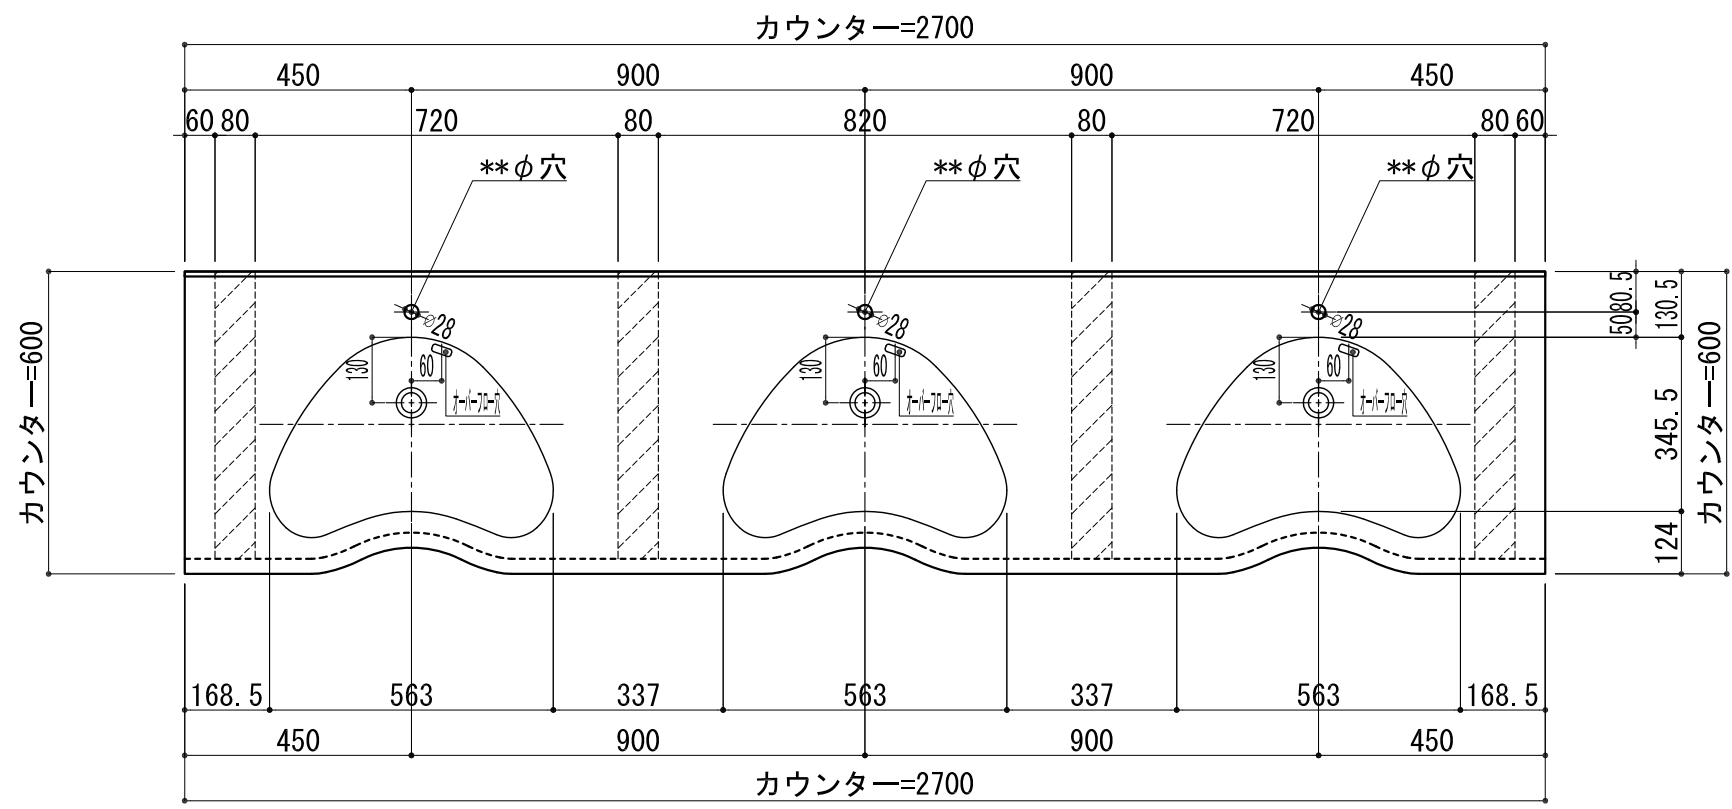

BHS-104A

品名	
天板(カウンター)	クラレノーブルライト白系単色 10t
天板裏貼り材	合板18t桧木
洗面器(ボウル)	クラレノーブルライト白系単色 10t
ブラケット	L-500×270 ホワイト色
水栓金具	***
排水金具	***

# BHS-104A ブラケット取付

品名	
天板(カウンター)	クラレノーブルライト白系単色 10t
天板裏貼り材	合板18t桧木
洗面器(ボウル)	クラレノーブルライト白系単色 10t
水栓金具	***
排水金具	***
側板	化粧パーティクルボード t=18mm 色:ホワイト
背板	化粧パーティクルボード t=18mm 色:ホワイト
目隠し板	化粧パーティクルボード t=18mm 色:ホワイト

BHS-104A 下台

品名	
天板(カウンター)	クラレノーブルライト白系単色 10t
天板裏貼り材	***
洗面器(ボウル)	クラレノーブルライト白系単色 10t
オーバーフロー	樹脂ホース付
水栓金具	***
排水金具	***

# BHS-104A オーバーフロー付き

品名	
天板(カウンター)	クラレノーブルライト白系単色 10t
天板裏貼り材	合板18t桧木
洗面器(ボウル)	クラレノーブルライト白系単色 10t
オーバーフロー	樹脂ホース付
ブラケット	L-500×270 ホワイト色
水栓金具	***
排水金具	***