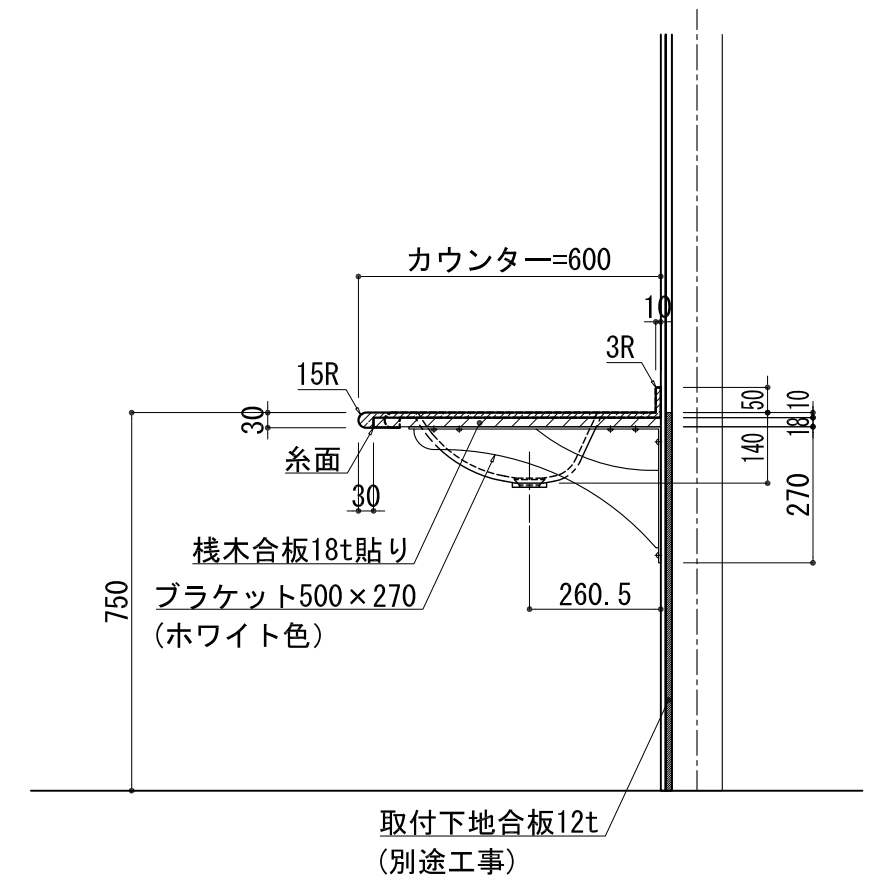

BHS-104A

品名	
天板(カウンター)	クラレノーブルライト白系単色 10t
天板裏貼り材	合板18t桧木
洗面器(ボウル)	クラレノーブルライト白系単色 10t
ブラケット	L-500×270 ホワイト色
水栓金具	***
排水金具	***

# BHS-104A ブラケット取付

品名	
天板(カウンター)	クラレノーブルライト白系単色 10t
天板裏貼り材	合板18t桧木
洗面器(ボウル)	クラレノーブルライト白系単色 10t
水栓金具	***
排水金具	***
側板	化粧パーティクルボード t=18mm 色:ホワイト
背板	化粧パーティクルボード t=18mm 色:ホワイト
目隠し板	化粧パーティクルボード t=18mm 色:ホワイト

BHS-104A 下台

品名	
天板(カウンター)	クラレノーブルライト白系単色 10t
天板裏貼り材	***
洗面器(ボウル)	クラレノーブルライト白系単色 10t
オーバーフロー	樹脂ホース付
水栓金具	***
排水金具	***

# BHS-104A オーバーフロー付き

品名	
天板(カウンター)	クラレノーブルライト白系単色 10t
天板裏貼り材	合板18t桧木
洗面器(ボウル)	クラレノーブルライト白系単色 10t
オーバーフロー	樹脂ホース付
ブラケット	L-500×270 ホワイト色
水栓金具	***
排水金具	***