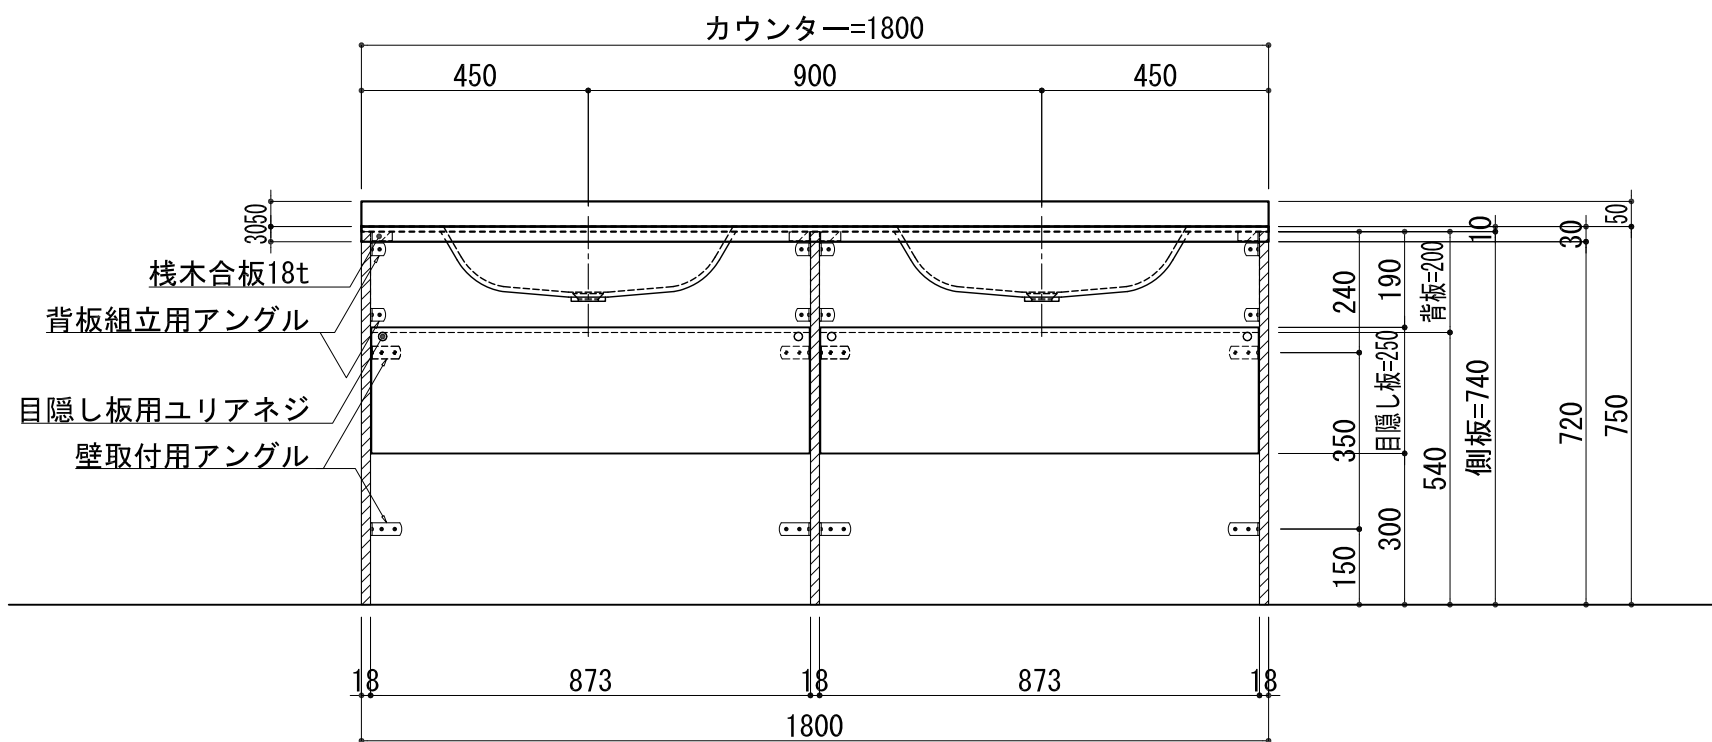

BHS-104A

品名	
天板(カウンター)	クラレノーブルライト白系単色 10t
天板裏貼り材	合板18t桧木
洗面器(ボウル)	クラレノーブルライト白系単色 10t
ブラケット	L-500×270 ホワイト色
水栓金具	***
排水金具	***

# BHS-104A ブラケット取付

品名	
天板(カウンター)	クラレノーブルライト白系単色 10t
天板裏貼り材	合板18t桧木
洗面器(ボウル)	クラレノーブルライト白系単色 10t
水栓金具	***
排水金具	***
側板	化粧パーティクルボード t=18mm 色:ホワイト
背板	化粧パーティクルボード t=18mm 色:ホワイト
目隠し板	化粧パーティクルボード t=18mm 色:ホワイト

BHS-104A 下台

品名	
天板(カウンター)	クラレノーブルライト白系単色 10t
天板裏貼り材	***
洗面器(ボウル)	クラレノーブルライト白系単色 10t
オーバーフロー	樹脂ホース付
水栓金具	***
排水金具	***

# BHS-104A オーバーフロー付き

品名	
天板(カウンター)	クラレノーブルライト白系単色 10t
天板裏貼り材	合板18t桧木
洗面器(ボウル)	クラレノーブルライト白系単色 10t
オーバーフロー	樹脂ホース付
ブラケット	L-500×270 ホワイト色
水栓金具	***
排水金具	***