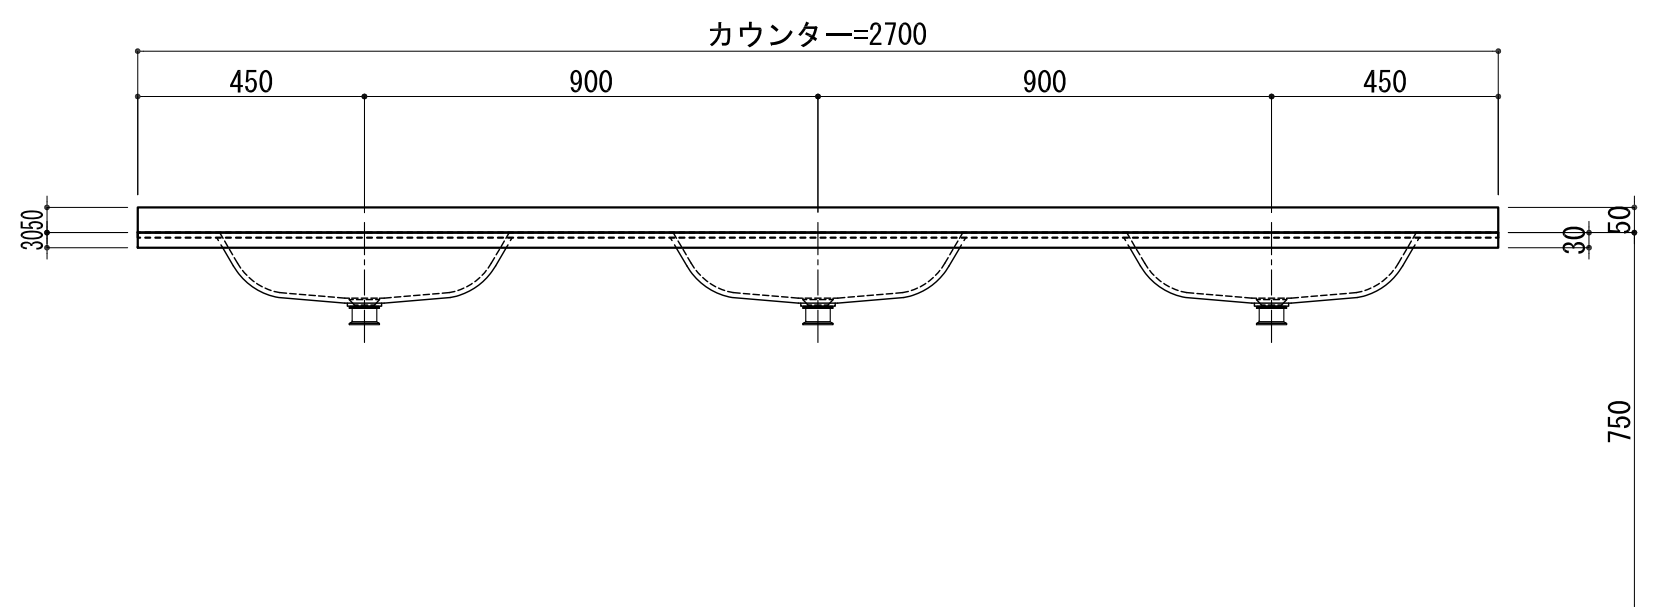

BHS-104A

品名	
天板(カウンター)	クラレノーブルライト白系単色 10t
天板裏貼り材	合板18t桧木
洗面器(ボウル)	クラレノーブルライト白系単色 10t
ブラケット	L-500×270 ホワイト色
水栓金具	***
排水金具	***

# BHS-104A ブラケット取付

品名	
天板(カウンター)	クラレノーブルライト白系単色 10t
天板裏貼り材	合板18t桧木
洗面器(ボウル)	クラレノーブルライト白系単色 10t
水栓金具	***
排水金具	***
側板	化粧パーティクルボード t=18mm 色:ホワイト
背板	化粧パーティクルボード t=18mm 色:ホワイト
目隠し板	化粧パーティクルボード t=18mm 色:ホワイト

BHS-104A 下台

品名	
天板(カウンター)	クラレノーブルライト白系単色 10t
天板裏貼り材	***
洗面器(ボウル)	クラレノーブルライト白系単色 10t
オーバーフロー	樹脂ホース付
水栓金具	***
排水金具	***