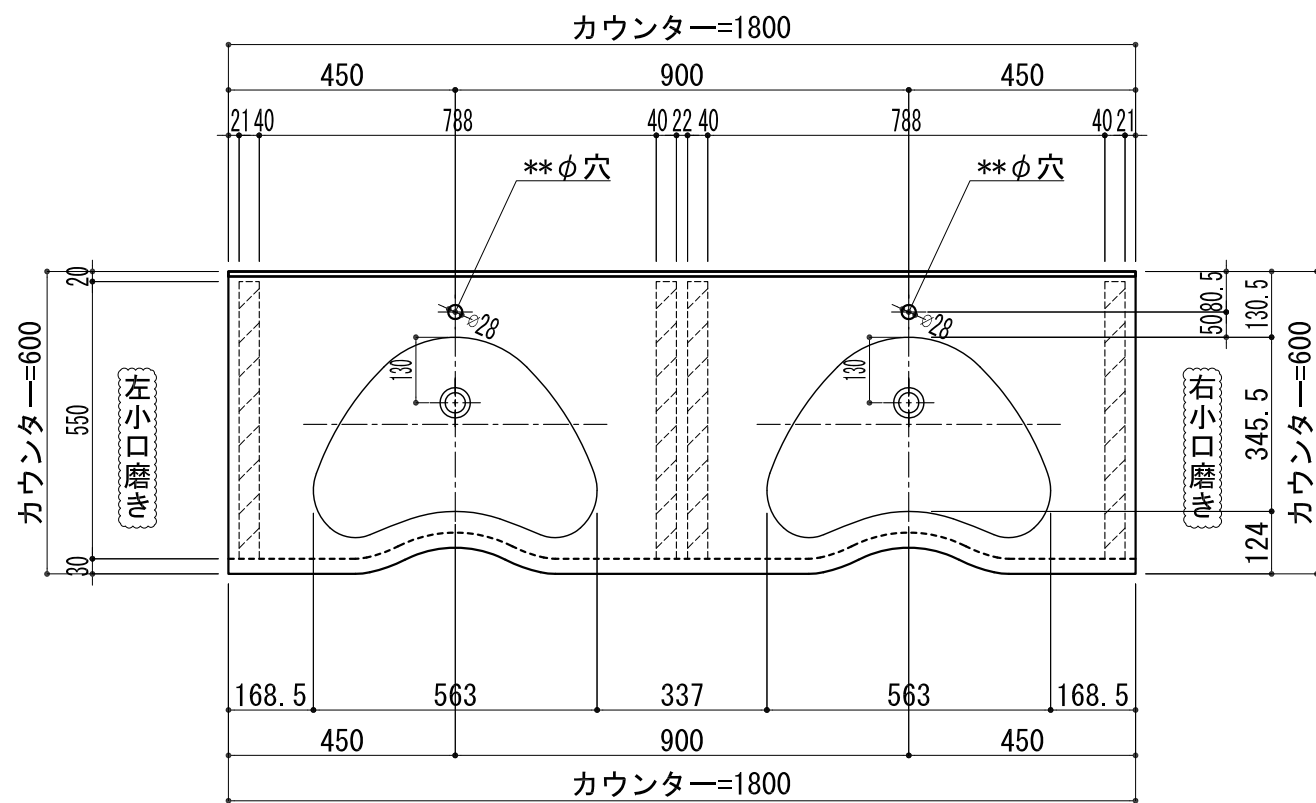

BHS-104A

品名	
天板(カウンター)	クラレノーブルライト白系単色 10t
天板裏貼り材	合板18t桧木
洗面器(ボウル)	クラレノーブルライト白系単色 10t
ブラケット	L-500×270 ホワイト色
水栓金具	***
排水金具	***

# BHS-104A ブラケット取付

品名	
天板(カウンター)	クラレノーブルライト白系単色 10t
天板裏貼り材	合板18t桧木
洗面器(ボウル)	クラレノーブルライト白系単色 10t
水栓金具	***
排水金具	***
側板	化粧パーティクルボード t=18mm 色:ホワイト
背板	化粧パーティクルボード t=18mm 色:ホワイト
目隠し板	化粧パーティクルボード t=18mm 色:ホワイト

BHS-104A 下台

品名	
天板(カウンター)	クラレノーブルライト白系単色 10t
天板裏貼り材	***
洗面器(ボウル)	クラレノーブルライト白系単色 10t
オーバーフロー	樹脂ホース付
水栓金具	***
排水金具	***

# BHS-104A オーバーフロー付き

品名	
天板(カウンター)	クラレノーブルライト白系単色 10t
天板裏貼り材	合板18t桧木
洗面器(ボウル)	クラレノーブルライト白系単色 10t
オーバーフロー	樹脂ホース付
ブラケット	L-500×270 ホワイト色
水栓金具	***
排水金具	***