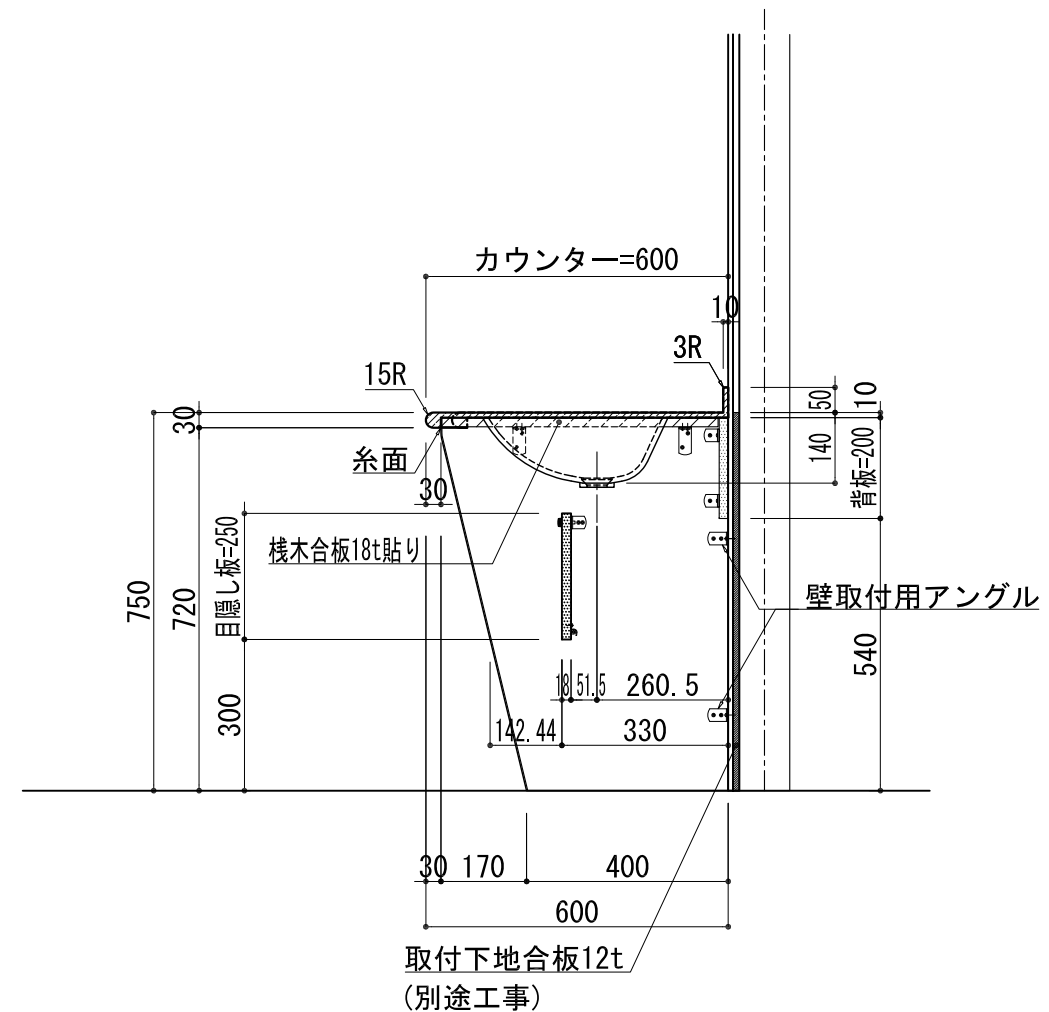

BHS-104A

品名	
天板(カウンター)	クラレノーブルライト白系単色 10t
天板裏貼り材	合板18t桧木
洗面器(ボウル)	クラレノーブルライト白系単色 10t
ブラケット	L-500×270 ホワイト色
水栓金具	***
排水金具	***

# BHS-104A ブラケット取付

品名	
天板(カウンター)	クラレノーブルライト白系単色 10t
天板裏貼り材	合板18t桧木
洗面器(ボウル)	クラレノーブルライト白系単色 10t
水栓金具	***
排水金具	***
側板	化粧パーティクルボード t=18mm 色:ホワイト
背板	化粧パーティクルボード t=18mm 色:ホワイト
目隠し板	化粧パーティクルボード t=18mm 色:ホワイト

BHS-104A 下台

品名	
天板(カウンター)	クラレノーブルライト白系単色 10t
天板裏貼り材	***
洗面器(ボウル)	クラレノーブルライト白系単色 10t
オーバーフロー	樹脂ホース付
水栓金具	***
排水金具	***

# BHS-104A オーバーフロー付き

品名	
天板(カウンター)	クラレノーブルライト白系単色 10t
天板裏貼り材	合板18t桧木
洗面器(ボウル)	クラレノーブルライト白系単色 10t
オーバーフロー	樹脂ホース付
ブラケット	L-500×270 ホワイト色
水栓金具	***
排水金具	***