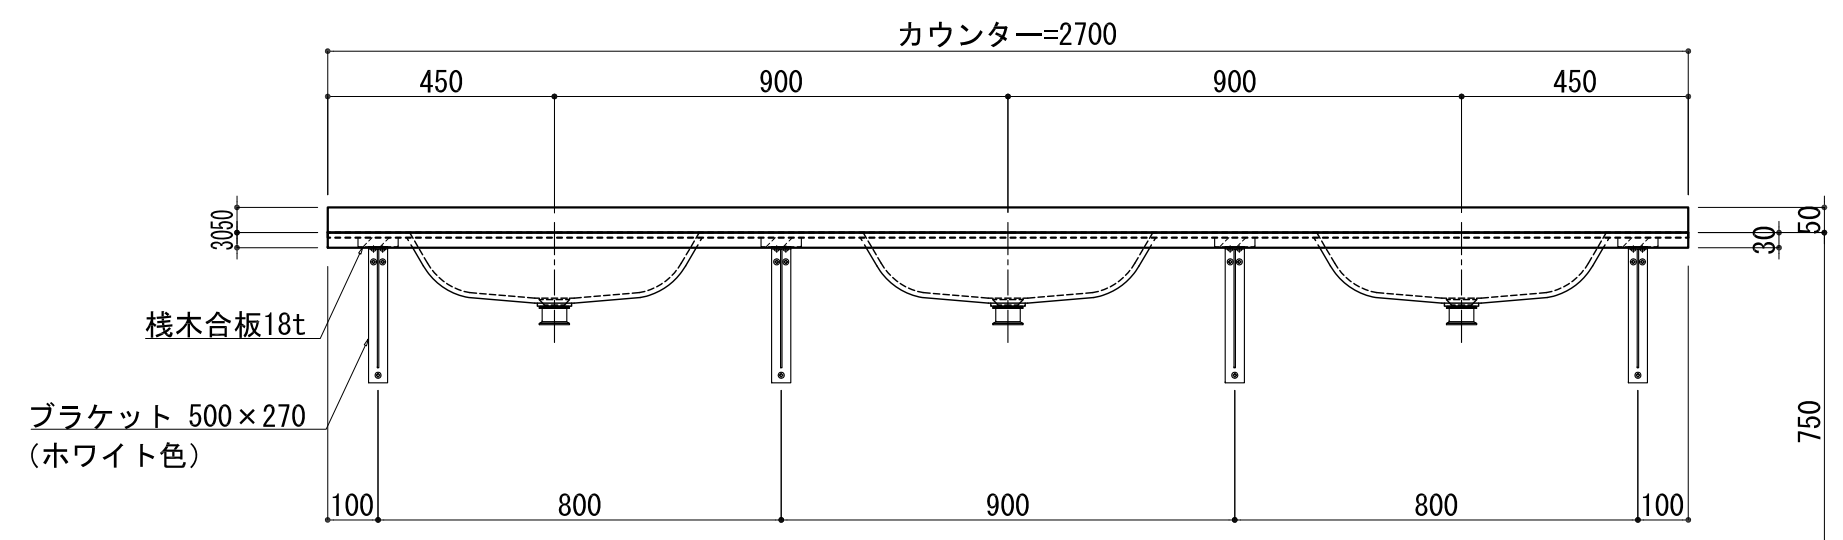

BHS-104A オーバーフロー付きブラケット取付