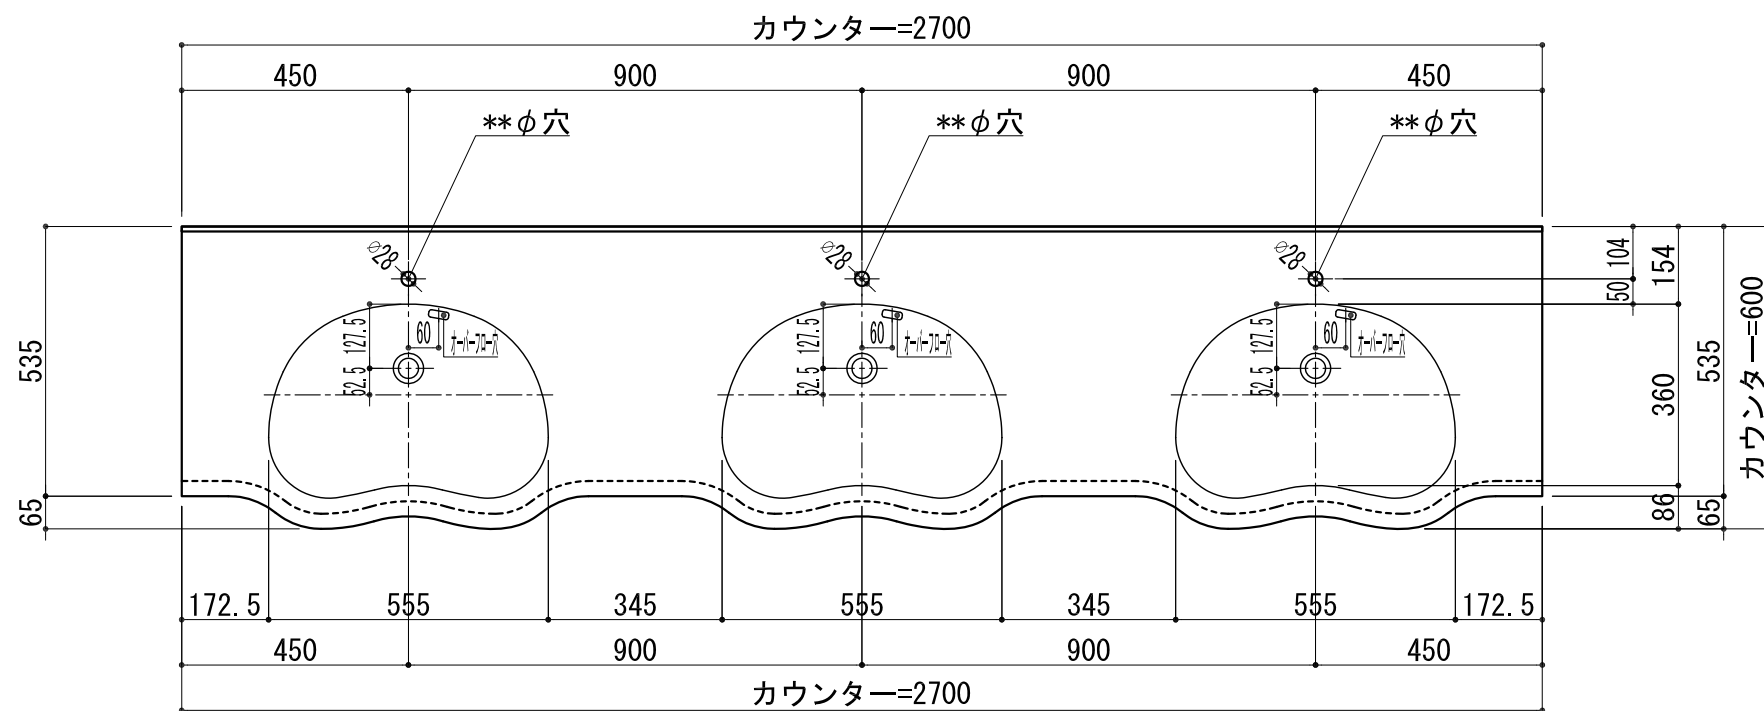

BHS-103C

品名	
天板(カウンター)	クラレノーブルライト白系単色 10t
天板裏貼り材	合板18t桧木
洗面器(ボウル)	クラレノーブルライト白系単色 10t
ブラケット	L-500×270 ホワイト色
水栓金具	***
排水金具	***

BHS-103C ブラケット取付

品名	
天板(カウンター)	クラレノーブルライト白系単色 10t
天板裏貼り材	合板18t桧木
洗面器(ボウル)	クラレノーブルライト白系単色 10t
水栓金具	***
排水金具	***
側板	化粧パーティクルボード t=18mm 色:ホワイト
背板	化粧パーティクルボード t=18mm 色:ホワイト
目隠し板	化粧パーティクルボード t=18mm 色:ホワイト

BHS-103C 下台

品名	
天板(カウンター)	クラレノーブルライト白系単色 10t
天板裏貼り材	***
洗面器(ボウル)	クラレノーブルライト白系単色 10t
オーバーフロー	樹脂ホース付
水栓金具	***
排水金具	***

BHS-103C オーバーフロー付き

品名	
天板(カウンター)	クラレノーブルライト白系単色 10t
天板裏貼り材	合板18t桧木
洗面器(ボウル)	クラレノーブルライト白系単色 10t
オーバーフロー	樹脂ホース付
ブラケット	L-500×270 ホワイト色
水栓金具	***
排水金具	***