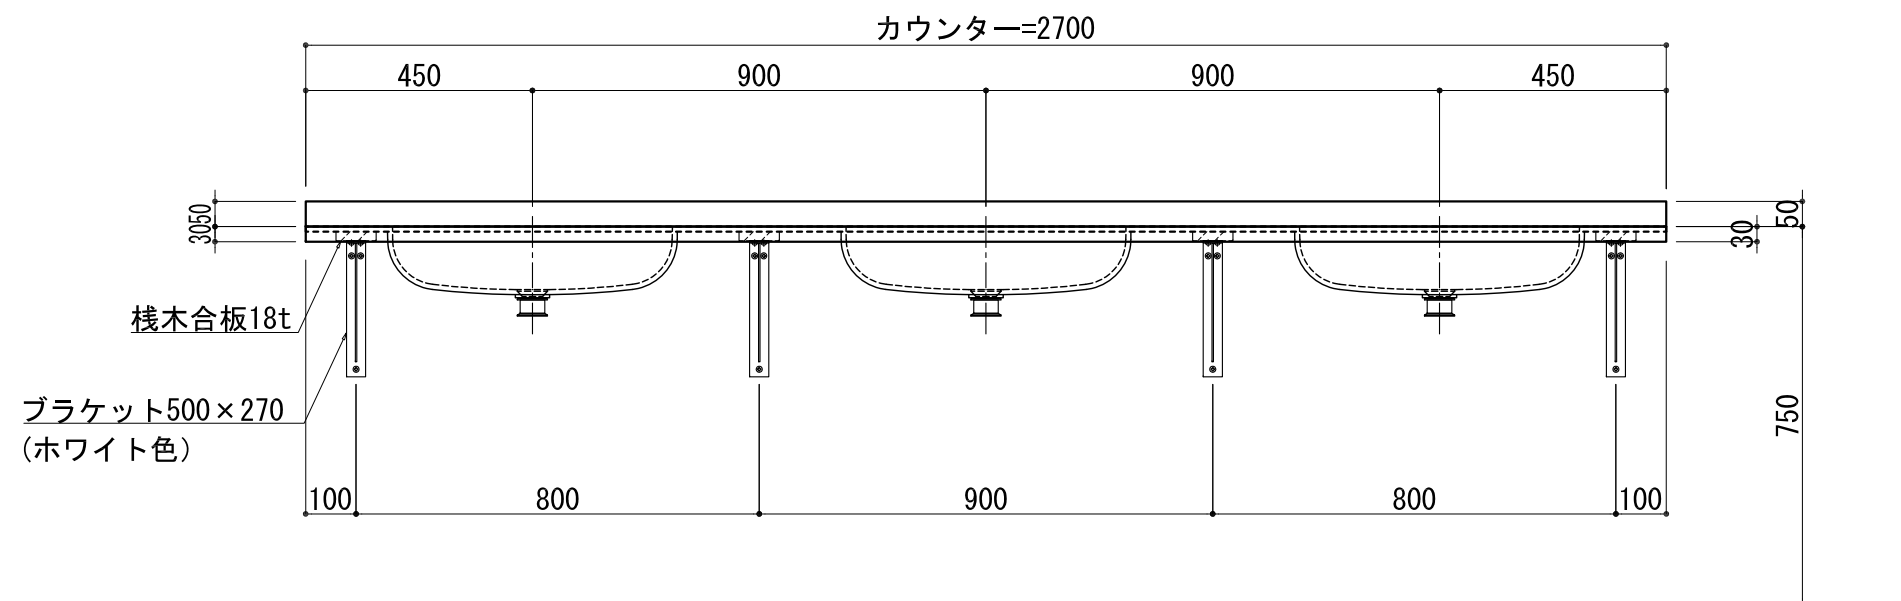

BHS-103C

品名	
天板(カウンター)	クラレノーブルライト白系単色 10t
天板裏貼り材	合板18t桧木
洗面器(ボウル)	クラレノーブルライト白系単色 10t
ブラケット	L-500×270 ホワイト色
水栓金具	***
排水金具	***

BHS-103C ブラケット取付

品名	
天板(カウンター)	クラレノーブルライト白系単色 10t
天板裏貼り材	合板18t桧木
洗面器(ボウル)	クラレノーブルライト白系単色 10t
水栓金具	***
排水金具	***
側板	化粧パーティクルボード t=18mm 色:ホワイト
背板	化粧パーティクルボード t=18mm 色:ホワイト
目隠し板	化粧パーティクルボード t=18mm 色:ホワイト

BHS-103C 下台

品名	
天板(カウンター)	クラレノーブルライト白系単色 10t
天板裏貼り材	***
洗面器(ボウル)	クラレノーブルライト白系単色 10t
オーバーフロー	樹脂ホース付
水栓金具	***
排水金具	***

BHS-103C オーバーフロー付き

品名	
天板(カウンター)	クラレノーブルライト白系単色 10t
天板裏貼り材	合板18t桧木
洗面器(ボウル)	クラレノーブルライト白系単色 10t
オーバーフロー	樹脂ホース付
ブラケット	L-500×270 ホワイト色
水栓金具	***
排水金具	***