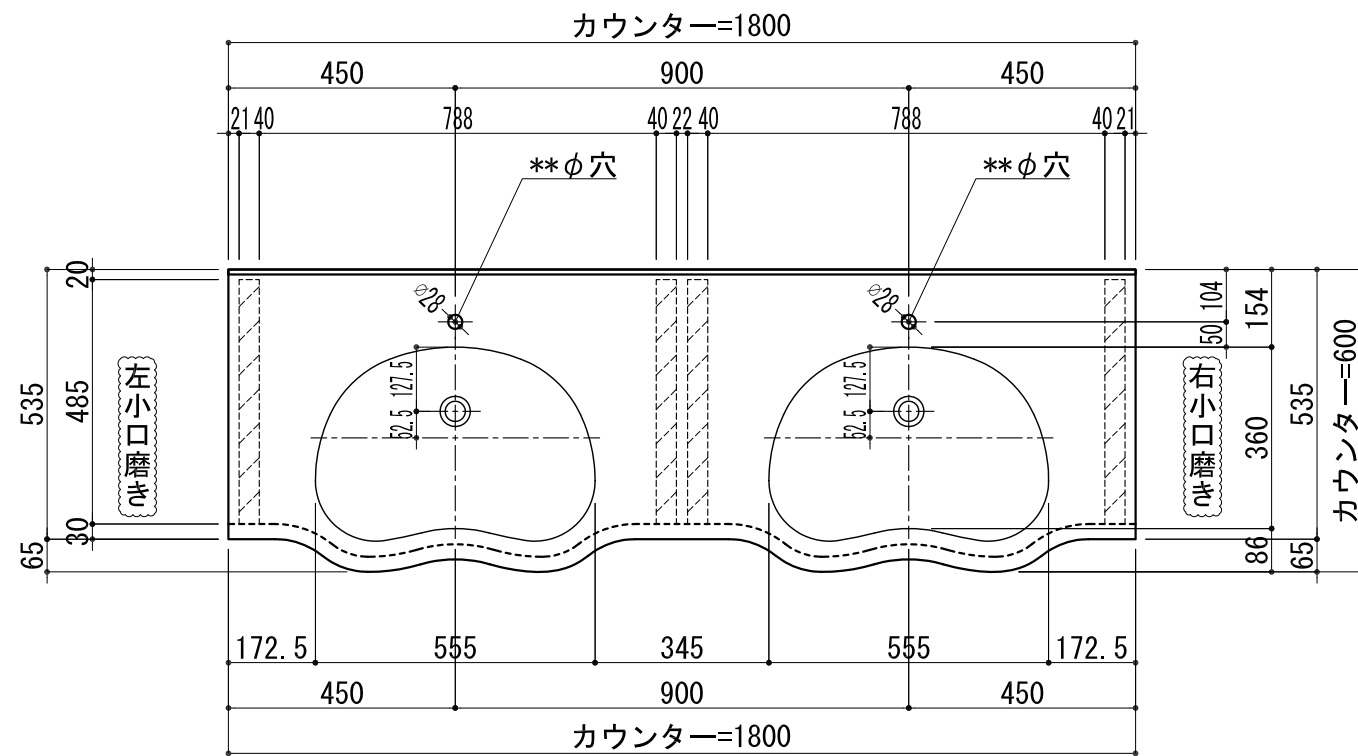

BHS-103C

品名	
天板(カウンター)	クラレノーブルライト白系単色 10t
天板裏貼り材	合板18t桧木
洗面器(ボウル)	クラレノーブルライト白系単色 10t
ブラケット	L-500×270 ホワイト色
水栓金具	***
排水金具	***

BHS-103C ブラケット取付

品名	
天板(カウンター)	クラレノーブルライト白系単色 10t
天板裏貼り材	合板18t桧木
洗面器(ボウル)	クラレノーブルライト白系単色 10t
水栓金具	***
排水金具	***
側板	化粧パーティクルボード t=18mm 色:ホワイト
背板	化粧パーティクルボード t=18mm 色:ホワイト
目隠し板	化粧パーティクルボード t=18mm 色:ホワイト

BHS-103C 下台

品名	
天板(カウンター)	クラレノーブルライト白系単色 10t
天板裏貼り材	***
洗面器(ボウル)	クラレノーブルライト白系単色 10t
オーバーフロー	樹脂ホース付
水栓金具	***
排水金具	***

BHS-103C オーバーフロー付き

品名	
天板(カウンター)	クラレノーブルライト白系単色 10t
天板裏貼り材	合板18t桧木
洗面器(ボウル)	クラレノーブルライト白系単色 10t
オーバーフロー	樹脂ホース付
ブラケット	L-500×270 ホワイト色
水栓金具	***
排水金具	***