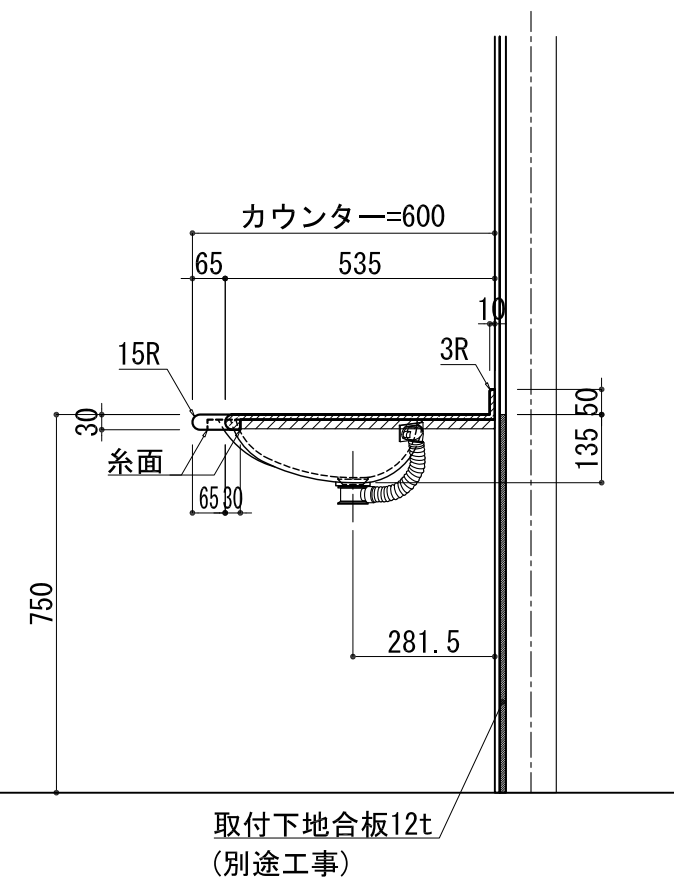

BHS-103C

品名	
天板(カウンター)	クラレノーブルライト白系単色 10t
天板裏貼り材	合板18t桧木
洗面器(ボウル)	クラレノーブルライト白系単色 10t
ブラケット	L-500×270 ホワイト色
水栓金具	***
排水金具	***

BHS-103C ブラケット取付

品名	
天板(カウンター)	クラレノーブルライト白系単色 10t
天板裏貼り材	合板18t桧木
洗面器(ボウル)	クラレノーブルライト白系単色 10t
水栓金具	***
排水金具	***
側板	化粧パーティクルボード t=18mm 色:ホワイト
背板	化粧パーティクルボード t=18mm 色:ホワイト
目隠し板	化粧パーティクルボード t=18mm 色:ホワイト

BHS-103C 下台

品名	
天板(カウンター)	クラレノーブルライト白系単色 10t
天板裏貼り材	***
洗面器(ボウル)	クラレノーブルライト白系単色 10t
オーバーフロー	樹脂ホース付
水栓金具	***
排水金具	***

BHS-103C オーバーフロー付き

品名	
天板(カウンター)	クラレノーブルライト白系単色 10t
天板裏貼り材	合板18t桧木
洗面器(ボウル)	クラレノーブルライト白系単色 10t
オーバーフロー	樹脂ホース付
ブラケット	L-500×270 ホワイト色
水栓金具	***
排水金具	***

BHS-103C オーバーフロー付きブラケット取付