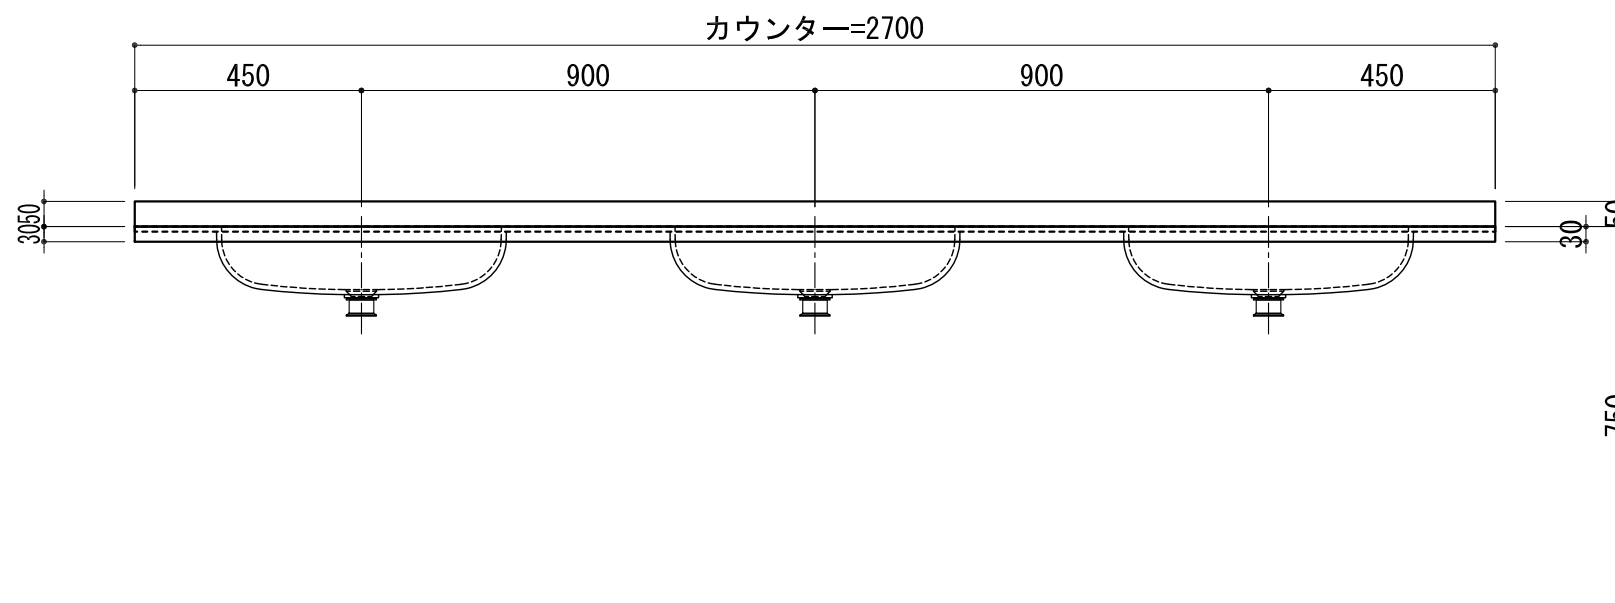

BHS-103C

品名	
天板(カウンター)	クラレノーブルライト白系単色 10t
天板裏貼り材	合板18t桧木
洗面器(ボウル)	クラレノーブルライト白系単色 10t
ブラケット	L-500×270 ホワイト色
水栓金具	***
排水金具	***

BHS-103C ブラケット取付

品名	
天板(カウンター)	クラレノーブルライト白系単色 10t
天板裏貼り材	合板18t桧木
洗面器(ボウル)	クラレノーブルライト白系単色 10t
水栓金具	***
排水金具	***
側板	化粧パーティクルボード t=18mm 色:ホワイト
背板	化粧パーティクルボード t=18mm 色:ホワイト
目隠し板	化粧パーティクルボード t=18mm 色:ホワイト

BHS-103C 下台

品名	
天板(カウンター)	クラレノーブルライト白系単色 10t
天板裏貼り材	***
洗面器(ボウル)	クラレノーブルライト白系単色 10t
オーバーフロー	樹脂ホース付
水栓金具	***
排水金具	***

BHS-103C オーバーフロー付き

品名	
天板(カウンター)	クラレノーブルライト白系単色 10t
天板裏貼り材	合板18t桧木
洗面器(ボウル)	クラレノーブルライト白系単色 10t
オーバーフロー	樹脂ホース付
ブラケット	L-500×270 ホワイト色
水栓金具	***
排水金具	***