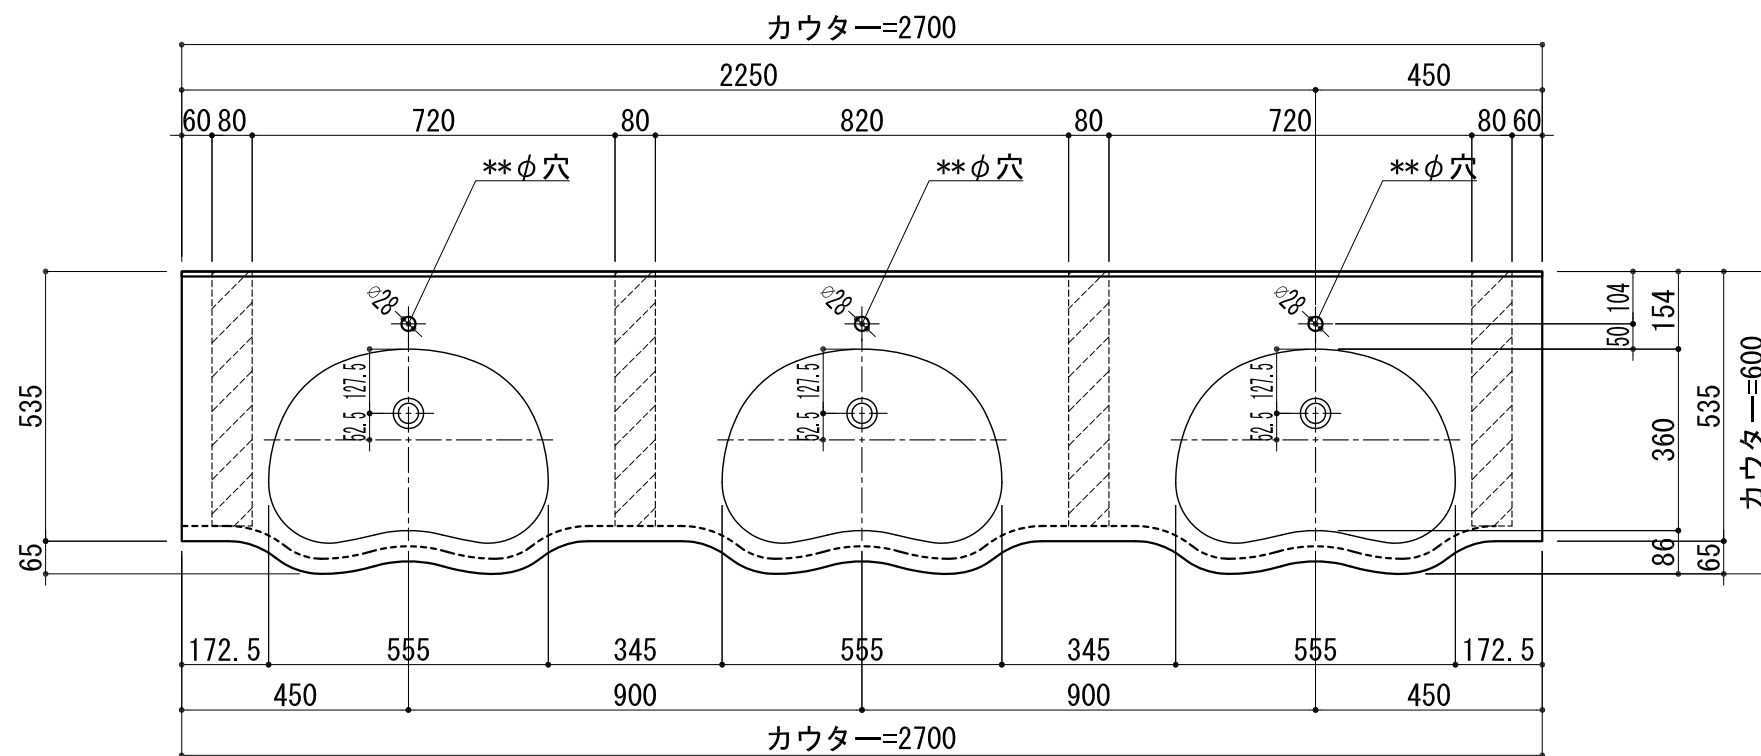

BHS-103C

品名	
天板(カウンター)	クラレノーブルライト白系単色 10t
天板裏貼り材	合板18t桧木
洗面器(ボウル)	クラレノーブルライト白系単色 10t
ブラケット	L-500×270 ホワイト色
水栓金具	***
排水金具	***

BHS-103C ブラケット取付

品名	
天板(カウンター)	クラレノーブルライト白系単色 10t
天板裏貼り材	合板18t桧木
洗面器(ボウル)	クラレノーブルライト白系単色 10t
水栓金具	***
排水金具	***
側板	化粧パーティクルボード t=18mm 色:ホワイト
背板	化粧パーティクルボード t=18mm 色:ホワイト
目隠し板	化粧パーティクルボード t=18mm 色:ホワイト

BHS-103C 下台

品名	
天板(カウンター)	クラレノーブルライト白系単色 10t
天板裏貼り材	***
洗面器(ボウル)	クラレノーブルライト白系単色 10t
オーバーフロー	樹脂ホース付
水栓金具	***
排水金具	***

BHS-103C オーバーフロー付き

品名	
天板(カウンター)	クラレノーブルライト白系単色 10t
天板裏貼り材	合板18t桧木
洗面器(ボウル)	クラレノーブルライト白系単色 10t
オーバーフロー	樹脂ホース付
ブラケット	L-500×270 ホワイト色
水栓金具	***
排水金具	***

BHS-103C オーバーフロー付きブラケット取付