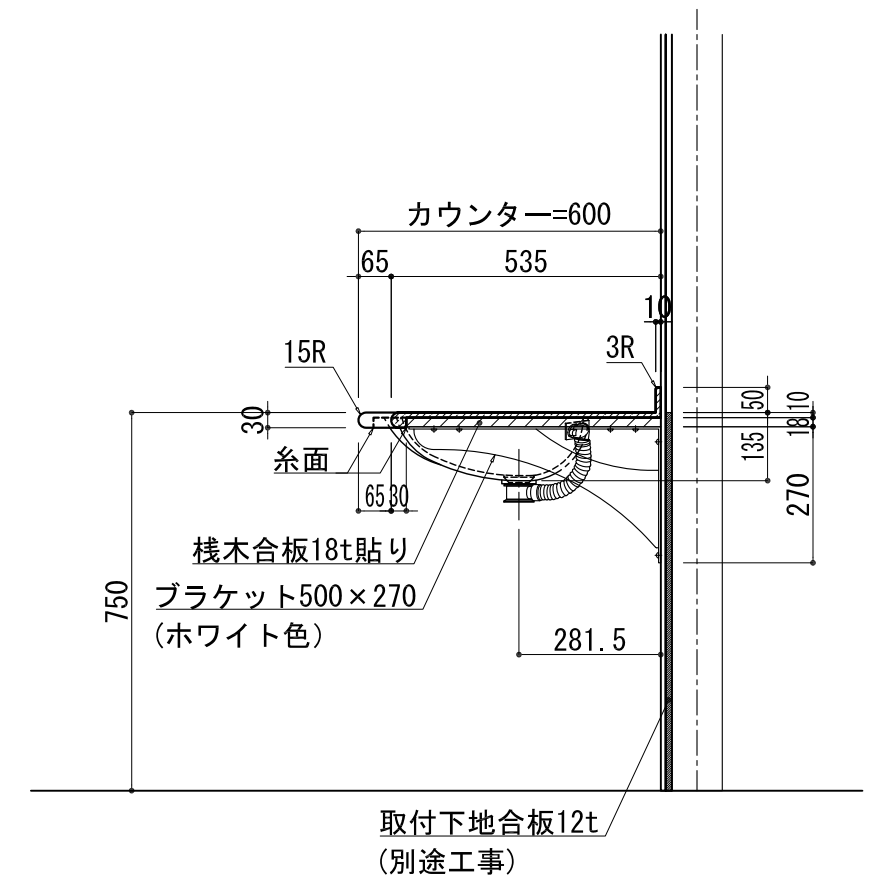

BHS-103C

品名	
天板(カウンター)	クラレノーブルライト白系単色 10t
天板裏貼り材	合板18t桧木
洗面器(ボウル)	クラレノーブルライト白系単色 10t
ブラケット	L-500×270 ホワイト色
水栓金具	***
排水金具	***

BHS-103C ブラケット取付

品名	
天板(カウンター)	クラレノーブルライト白系単色 10t
天板裏貼り材	合板18t桧木
洗面器(ボウル)	クラレノーブルライト白系単色 10t
水栓金具	***
排水金具	***
側板	化粧パーティクルボード t=18mm 色:ホワイト
背板	化粧パーティクルボード t=18mm 色:ホワイト
目隠し板	化粧パーティクルボード t=18mm 色:ホワイト

BHS-103C 下台

品名	
天板(カウンター)	クラレノーブルライト白系単色 10t
天板裏貼り材	***
洗面器(ボウル)	クラレノーブルライト白系単色 10t
オーバーフロー	樹脂ホース付
水栓金具	***
排水金具	***

BHS-103C オーバーフロー付き

品名	
天板(カウンター)	クラレノーブルライト白系単色 10t
天板裏貼り材	合板18t桧木
洗面器(ボウル)	クラレノーブルライト白系単色 10t
オーバーフロー	樹脂ホース付
ブラケット	L-500×270 ホワイト色
水栓金具	***
排水金具	***

BHS-103C オーバーフロー付きブラケット取付