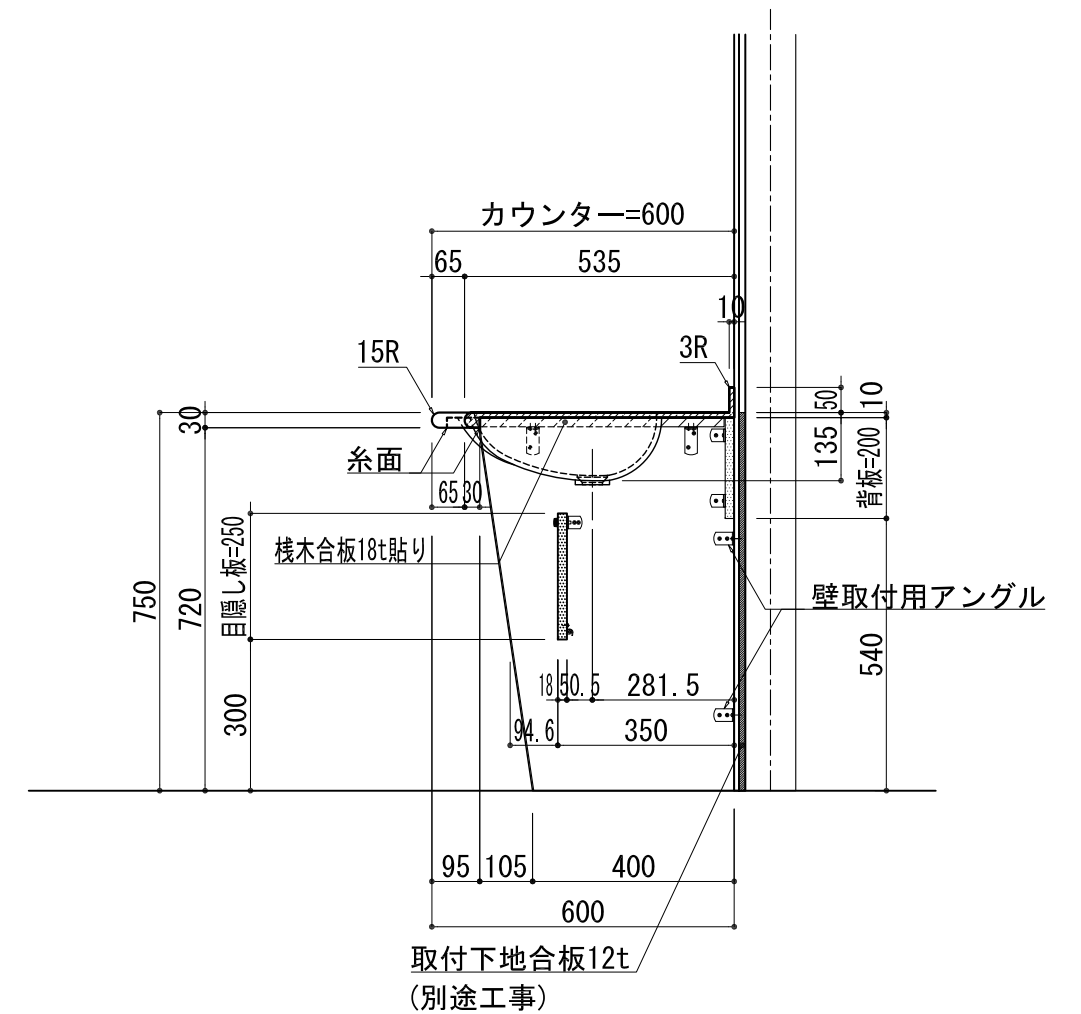

BHS-103C

品名	
天板(カウンター)	クラレノーブルライト白系単色 10t
天板裏貼り材	合板18t桧木
洗面器(ボウル)	クラレノーブルライト白系単色 10t
ブラケット	L-500×270 ホワイト色
水栓金具	***
排水金具	***

BHS-103C ブラケット取付

品名	
天板(カウンター)	クラレノーブルライト白系単色 10t
天板裏貼り材	合板18t桧木
洗面器(ボウル)	クラレノーブルライト白系単色 10t
水栓金具	***
排水金具	***
側板	化粧パーティクルボード t=18mm 色:ホワイト
背板	化粧パーティクルボード t=18mm 色:ホワイト
目隠し板	化粧パーティクルボード t=18mm 色:ホワイト

BHS-103C 下台

品名	
天板(カウンター)	クラレノーブルライト白系単色 10t
天板裏貼り材	***
洗面器(ボウル)	クラレノーブルライト白系単色 10t
オーバーフロー	樹脂ホース付
水栓金具	***
排水金具	***

BHS-103C オーバーフロー付き

品名	
天板(カウンター)	クラレノーブルライト白系単色 10t
天板裏貼り材	合板18t桧木
洗面器(ボウル)	クラレノーブルライト白系単色 10t
オーバーフロー	樹脂ホース付
ブラケット	L-500×270 ホワイト色
水栓金具	***
排水金具	***