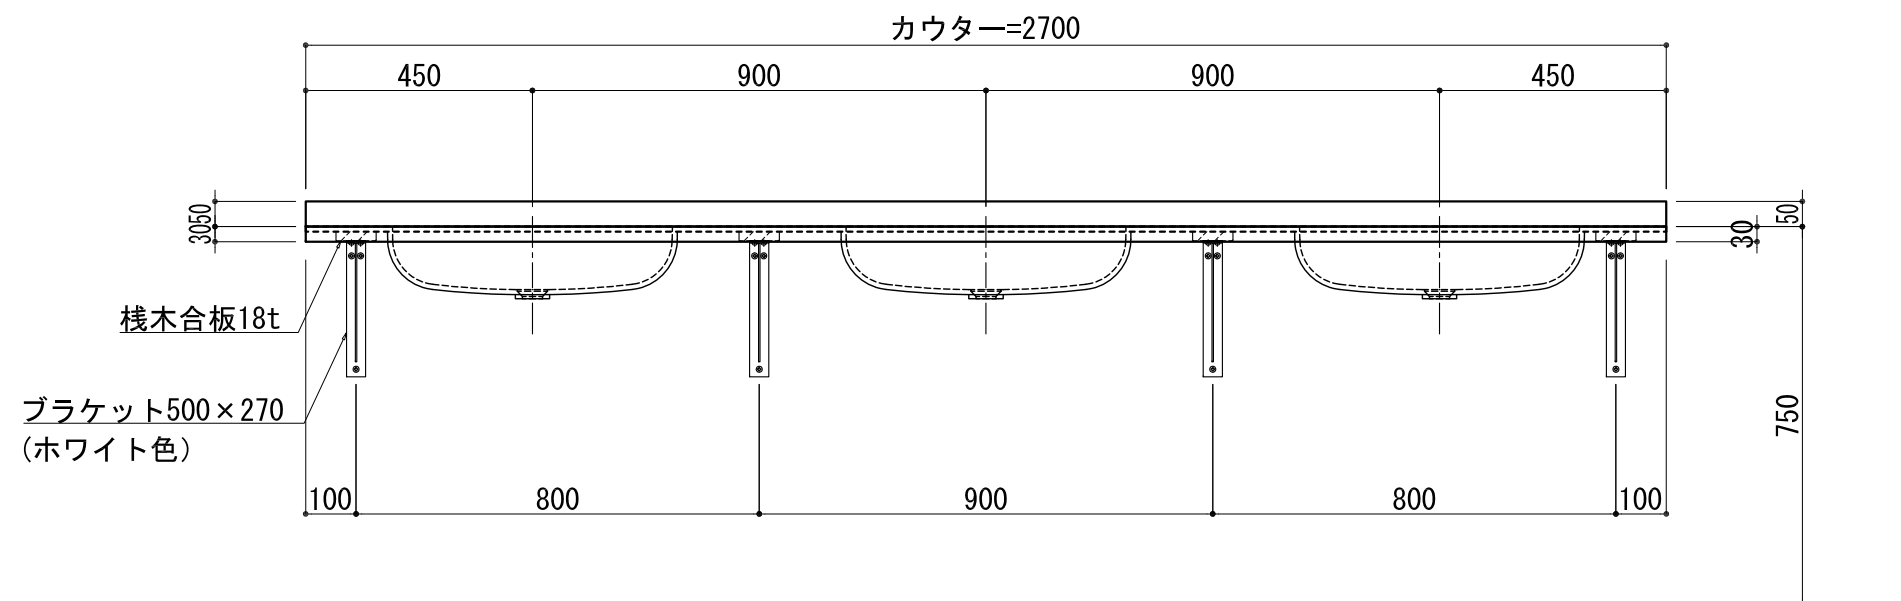

BHS-103C

品名	
天板(カウンター)	クラレノーブルライト白系単色 10t
天板裏貼り材	合板18t桧木
洗面器(ボウル)	クラレノーブルライト白系単色 10t
ブラケット	L-500×270 ホワイト色
水栓金具	***
排水金具	***

BHS-103C ブラケット取付

品名	
天板(カウンター)	クラレノーブルライト白系単色 10t
天板裏貼り材	合板18t桧木
洗面器(ボウル)	クラレノーブルライト白系単色 10t
水栓金具	***
排水金具	***
側板	化粧パーティクルボード t=18mm 色:ホワイト
背板	化粧パーティクルボード t=18mm 色:ホワイト
目隠し板	化粧パーティクルボード t=18mm 色:ホワイト

BHS-103C 下台

品名	
天板(カウンター)	クラレノーブルライト白系単色 10t
天板裏貼り材	***
洗面器(ボウル)	クラレノーブルライト白系単色 10t
オーバーフロー	樹脂ホース付
水栓金具	***
排水金具	***

BHS-103C オーバーフロー付き

品名	
天板(カウンター)	クラレノーブルライト白系単色 10t
天板裏貼り材	合板18t桧木
洗面器(ボウル)	クラレノーブルライト白系単色 10t
オーバーフロー	樹脂ホース付
ブラケット	L-500×270 ホワイト色
水栓金具	***
排水金具	***