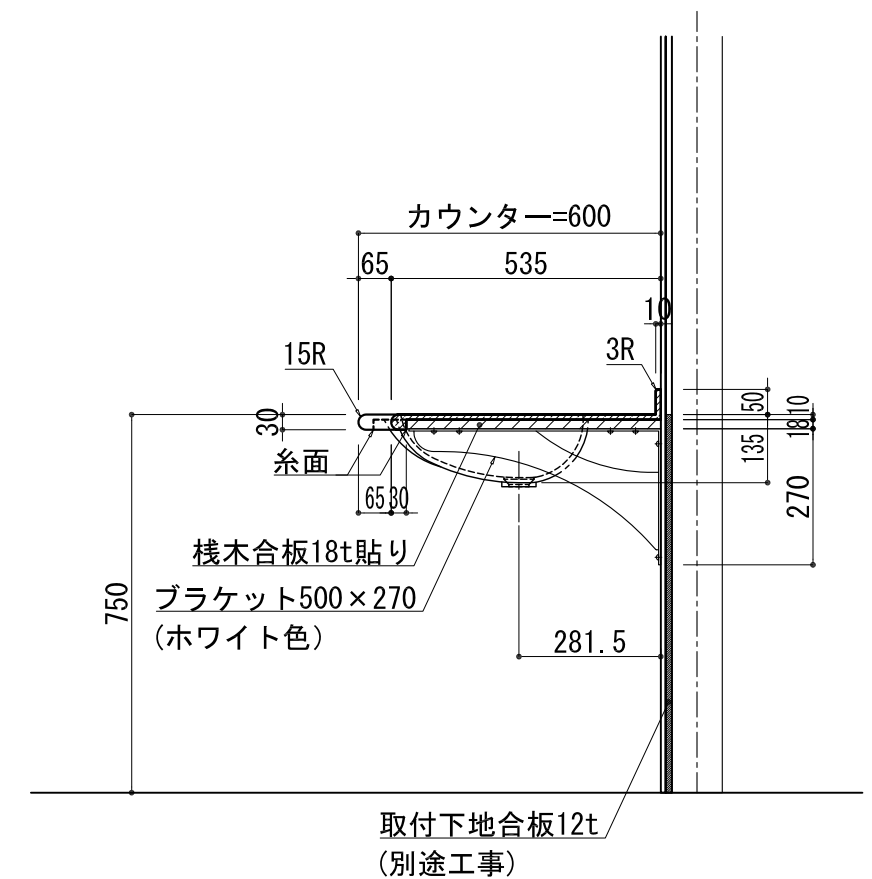

BHS-103C

品名	
天板(カウンター)	クラレノーブルライト白系単色 10t
天板裏貼り材	合板18t桧木
洗面器(ボウル)	クラレノーブルライト白系単色 10t
ブラケット	L-500×270 ホワイト色
水栓金具	***
排水金具	***

BHS-103C ブラケット取付

品名	
天板(カウンター)	クラレノーブルライト白系単色 10t
天板裏貼り材	合板18t桧木
洗面器(ボウル)	クラレノーブルライト白系単色 10t
水栓金具	***
排水金具	***
側板	化粧パーティクルボード t=18mm 色:ホワイト
背板	化粧パーティクルボード t=18mm 色:ホワイト
目隠し板	化粧パーティクルボード t=18mm 色:ホワイト

BHS-103C 下台

品名	
天板(カウンター)	クラレノーブルライト白系単色 10t
天板裏貼り材	***
洗面器(ボウル)	クラレノーブルライト白系単色 10t
オーバーフロー	樹脂ホース付
水栓金具	***
排水金具	***

BHS-103C オーバーフロー付き

品名	
天板(カウンター)	クラレノーブルライト白系単色 10t
天板裏貼り材	合板18t桧木
洗面器(ボウル)	クラレノーブルライト白系単色 10t
オーバーフロー	樹脂ホース付
ブラケット	L-500×270 ホワイト色
水栓金具	***
排水金具	***