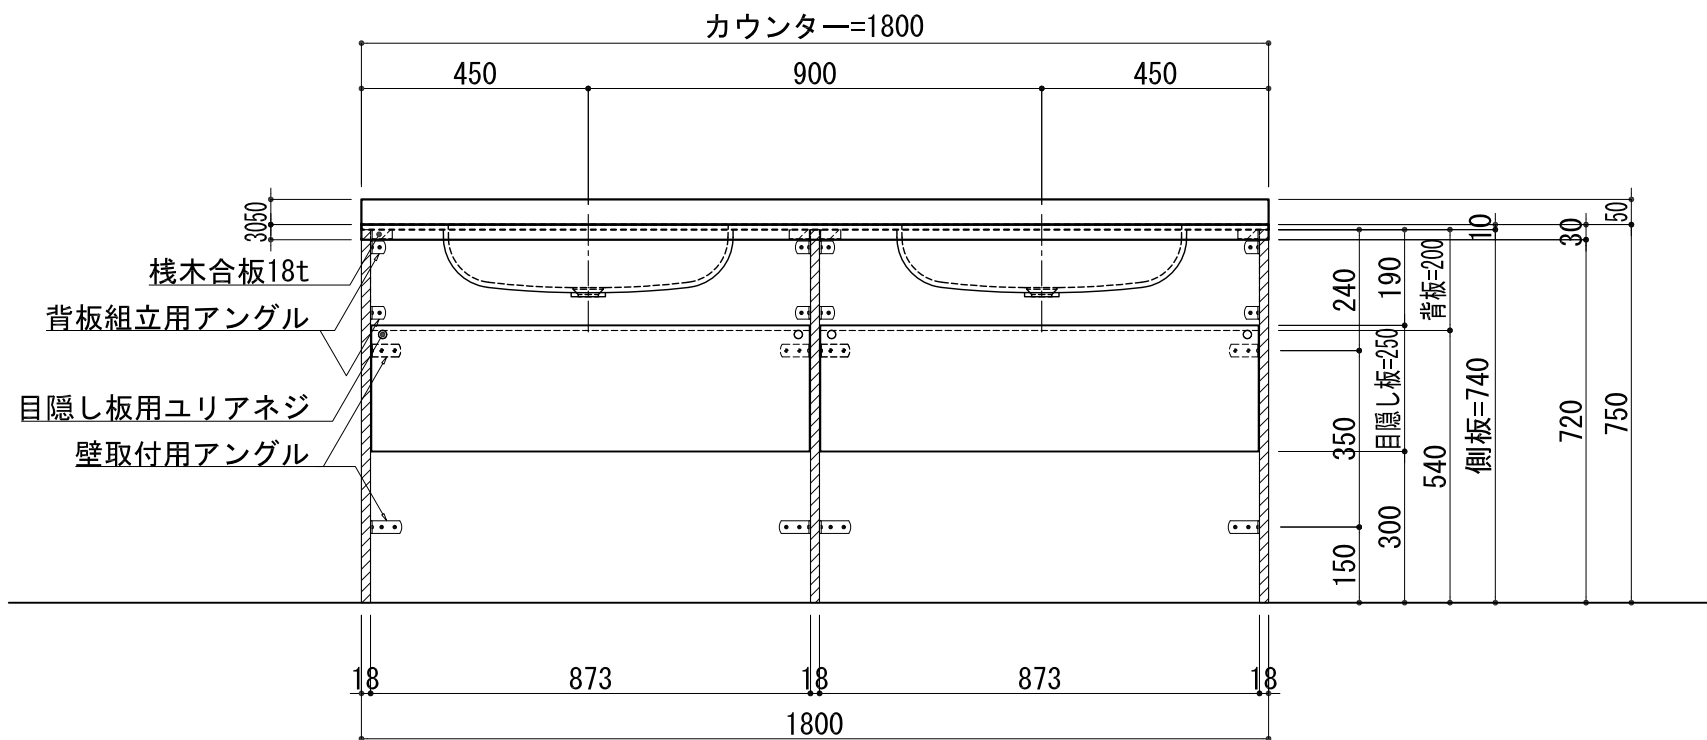

BHS-103C

品名	
天板(カウンター)	クラレノーブルライト白系単色 10t
天板裏貼り材	合板18t桧木
洗面器(ボウル)	クラレノーブルライト白系単色 10t
ブラケット	L-500×270 ホワイト色
水栓金具	***
排水金具	***

BHS-103C ブラケット取付

品名	
天板(カウンター)	クラレノーブルライト白系単色 10t
天板裏貼り材	合板18t桧木
洗面器(ボウル)	クラレノーブルライト白系単色 10t
水栓金具	***
排水金具	***
側板	化粧パーティクルボード t=18mm 色:ホワイト
背板	化粧パーティクルボード t=18mm 色:ホワイト
目隠し板	化粧パーティクルボード t=18mm 色:ホワイト

BHS-103C 下台

品名	
天板(カウンター)	クラレノーブルライト白系単色 10t
天板裏貼り材	***
洗面器(ボウル)	クラレノーブルライト白系単色 10t
オーバーフロー	樹脂ホース付
水栓金具	***
排水金具	***

BHS-103C オーバーフロー付き

品名	
天板(カウンター)	クラレノーブルライト白系単色 10t
天板裏貼り材	合板18t桧木
洗面器(ボウル)	クラレノーブルライト白系単色 10t
オーバーフロー	樹脂ホース付
ブラケット	L-500×270 ホワイト色
水栓金具	***
排水金具	***