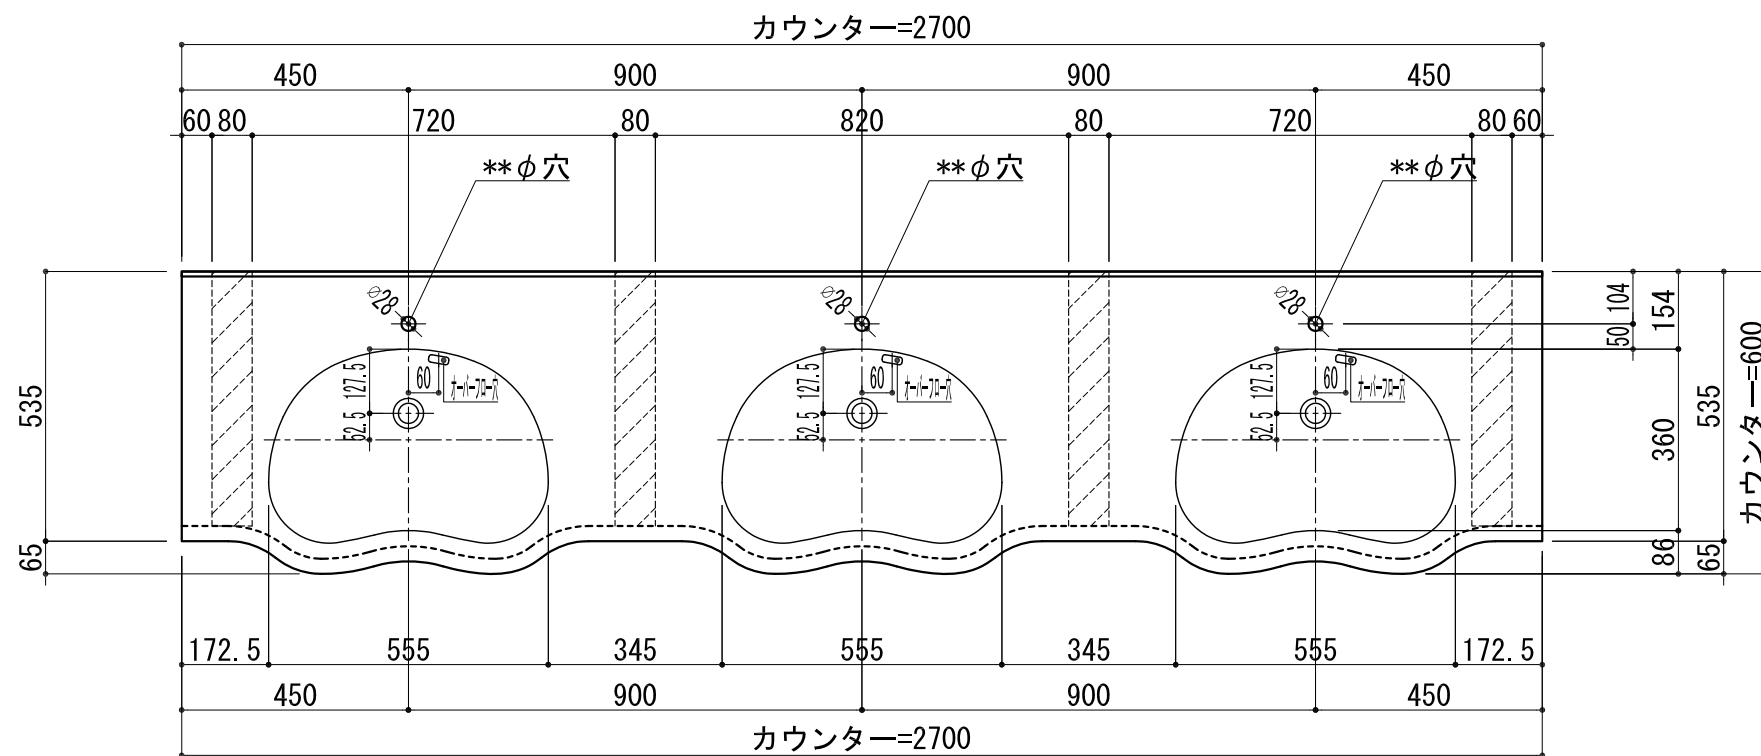

BHS-103C

品名	
天板(カウンター)	クラレノーブルライト白系単色 10t
天板裏貼り材	合板18t桧木
洗面器(ボウル)	クラレノーブルライト白系単色 10t
ブラケット	L-500×270 ホワイト色
水栓金具	***
排水金具	***

BHS-103C ブラケット取付

品名	
天板(カウンター)	クラレノーブルライト白系単色 10t
天板裏貼り材	合板18t桧木
洗面器(ボウル)	クラレノーブルライト白系単色 10t
水栓金具	***
排水金具	***
側板	化粧パーティクルボード t=18mm 色:ホワイト
背板	化粧パーティクルボード t=18mm 色:ホワイト
目隠し板	化粧パーティクルボード t=18mm 色:ホワイト

BHS-103C 下台

品名	
天板(カウンター)	クラレノーブルライト白系単色 10t
天板裏貼り材	***
洗面器(ボウル)	クラレノーブルライト白系単色 10t
オーバーフロー	樹脂ホース付
水栓金具	***
排水金具	***

BHS-103C オーバーフロー付き

品名	
天板(カウンター)	クラレノーブルライト白系単色 10t
天板裏貼り材	合板18t桧木
洗面器(ボウル)	クラレノーブルライト白系単色 10t
オーバーフロー	樹脂ホース付
ブラケット	L-500×270 ホワイト色
水栓金具	***
排水金具	***

BHS-103C オーバーフロー付きブラケット取付