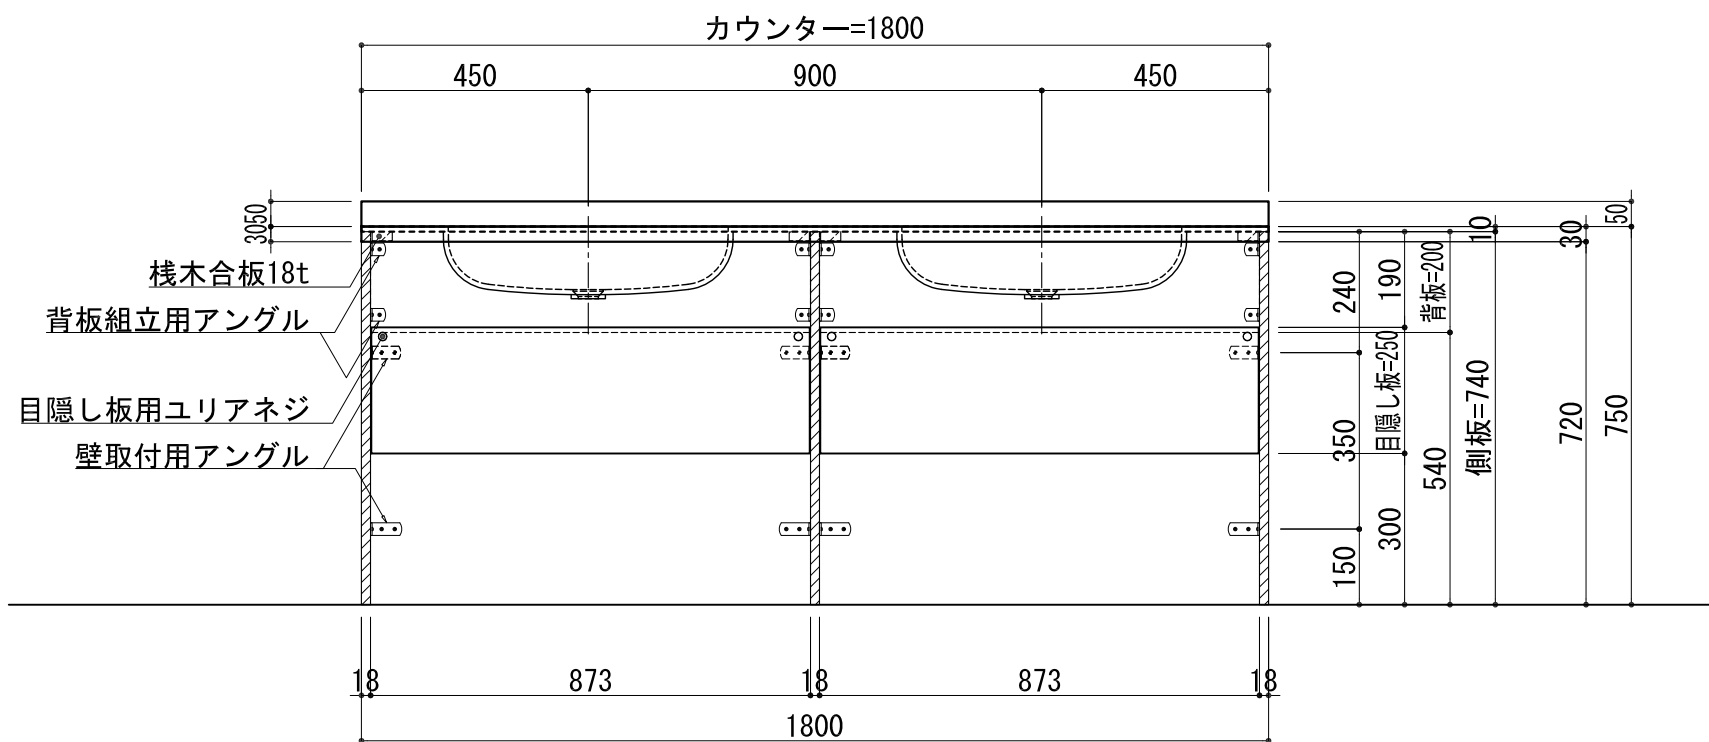

BHS-103B

品名	
天板(カウンター)	クラレノーブルライト白系単色 10t
天板裏貼り材	合板18t桧木
洗面器(ボウル)	クラレノーブルライト白系単色 10t
ブラケット	L-500×270 ホワイト色
水栓金具	***
排水金具	***

BHS-103B ブラケット取付

品名	
天板(カウンター)	クラレノーブルライト白系単色 10t
天板裏貼り材	合板18t桧木
洗面器(ボウル)	クラレノーブルライト白系単色 10t
水栓金具	***
排水金具	***
側板	化粧パーティクルボード t=18mm 色: ホワイト
背板	化粧パーティクルボード t=18mm 色: ホワイト
目隠し板	化粧パーティクルボード t=18mm 色: ホワイト

BHS-103B 下台

品名	
天板(カウンター)	クラレノーブルライト白系単色 10t
天板裏貼り材	***
洗面器(ボウル)	クラレノーブルライト白系単色 10t
オーバーフロー	樹脂ホース付
水栓金具	***
排水金具	***

BHS-103B オーバーフロー付き

品名	
天板(カウンター)	クラレノーブルライト白系単色 10t
天板裏貼り材	合板18t桧木
洗面器(ボウル)	クラレノーブルライト白系単色 10t
オーバーフロー	樹脂ホース付
ブラケット	L-500×270 ホワイト色
水栓金具	***
排水金具	***