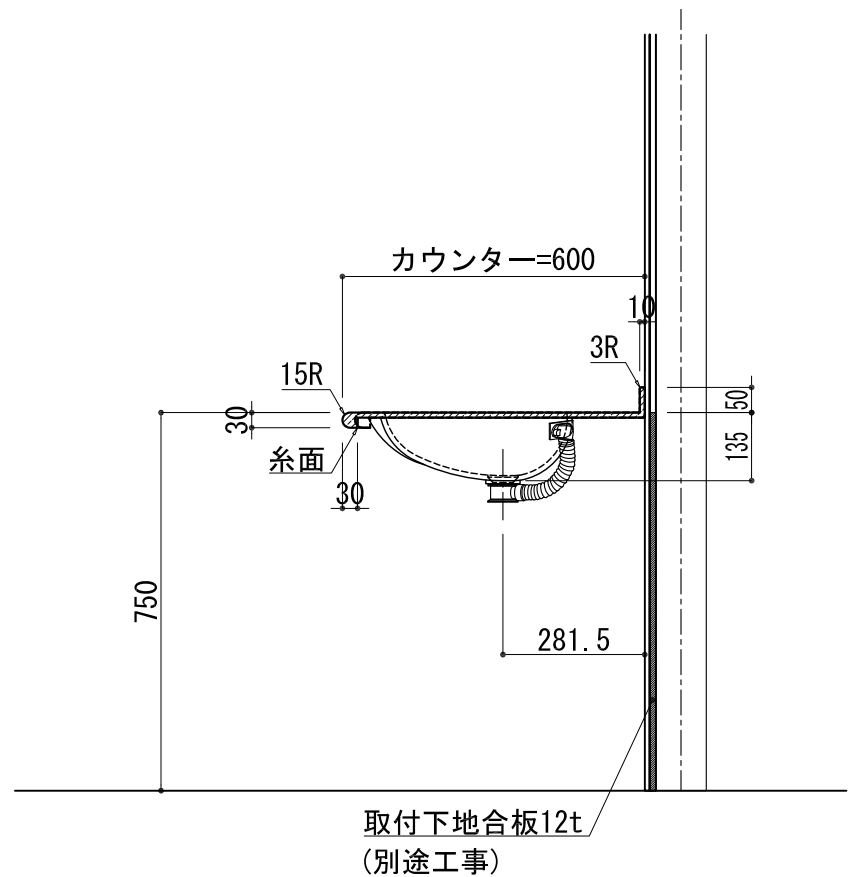

BHS-103B

品名	
天板(カウンター)	クラレノーブルライト白系単色 10t
天板裏貼り材	合板18t桧木
洗面器(ボウル)	クラレノーブルライト白系単色 10t
ブラケット	L-500×270 ホワイト色
水栓金具	***
排水金具	***

BHS-103B ブラケット取付

品名	
天板(カウンター)	クラレノーブルライト白系単色 10t
天板裏貼り材	合板18t桧木
洗面器(ボウル)	クラレノーブルライト白系単色 10t
水栓金具	***
排水金具	***
側板	化粧パーティクルボード t=18mm 色: ホワイト
背板	化粧パーティクルボード t=18mm 色: ホワイト
目隠し板	化粧パーティクルボード t=18mm 色: ホワイト

BHS-103B 下台

品名	
天板(カウンター)	クラレノーブルライト白系単色 10t
天板裏貼り材	***
洗面器(ボウル)	クラレノーブルライト白系単色 10t
オーバーフロー	樹脂ホース付
水栓金具	***
排水金具	***

BHS-103B オーバーフロー付き

品名	
天板(カウンター)	クラレノーブルライト白系単色 10t
天板裏貼り材	合板18t桧木
洗面器(ボウル)	クラレノーブルライト白系単色 10t
オーバーフロー	樹脂ホース付
ブラケット	L-500×270 ホワイト色
水栓金具	***
排水金具	***

BHS-103B オーバーフロー付きブラケット取付