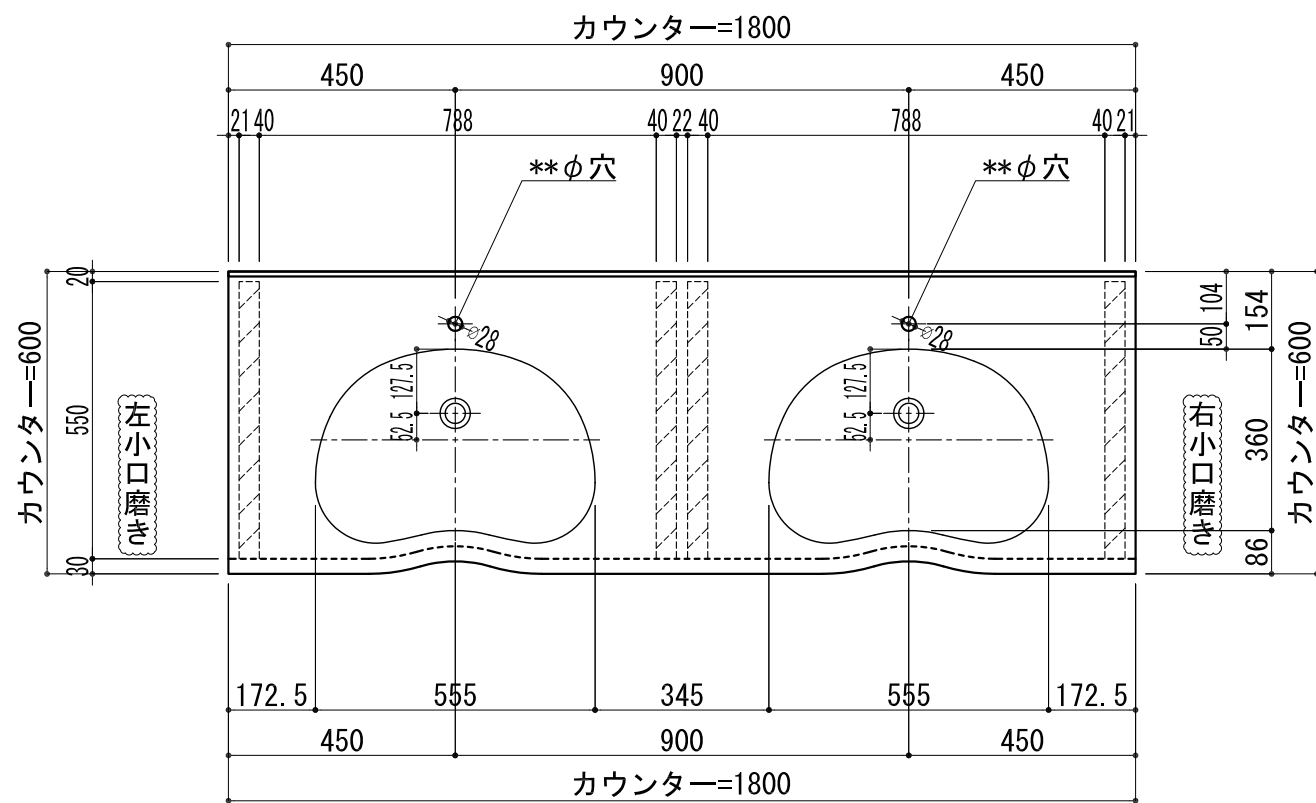

BHS-103B

品名	
天板(カウンター)	クラレノーブルライト白系単色 10t
天板裏貼り材	合板18t桧木
洗面器(ボウル)	クラレノーブルライト白系単色 10t
ブラケット	L-500×270 ホワイト色
水栓金具	***
排水金具	***

BHS-103B ブラケット取付

品名	
天板(カウンター)	クラレノーブルライト白系単色 10t
天板裏貼り材	合板18t桧木
洗面器(ボウル)	クラレノーブルライト白系単色 10t
水栓金具	***
排水金具	***
側板	化粧パーティクルボード t=18mm 色: ホワイト
背板	化粧パーティクルボード t=18mm 色: ホワイト
目隠し板	化粧パーティクルボード t=18mm 色: ホワイト

BHS-103B 下台

品名	
天板(カウンター)	クラレノーブルライト白系単色 10t
天板裏貼り材	***
洗面器(ボウル)	クラレノーブルライト白系単色 10t
オーバーフロー	樹脂ホース付
水栓金具	***
排水金具	***

BHS-103B オーバーフロー付き

品名	
天板(カウンター)	クラレノーブルライト白系単色 10t
天板裏貼り材	合板18t桧木
洗面器(ボウル)	クラレノーブルライト白系単色 10t
オーバーフロー	樹脂ホース付
ブラケット	L-500×270 ホワイト色
水栓金具	***
排水金具	***