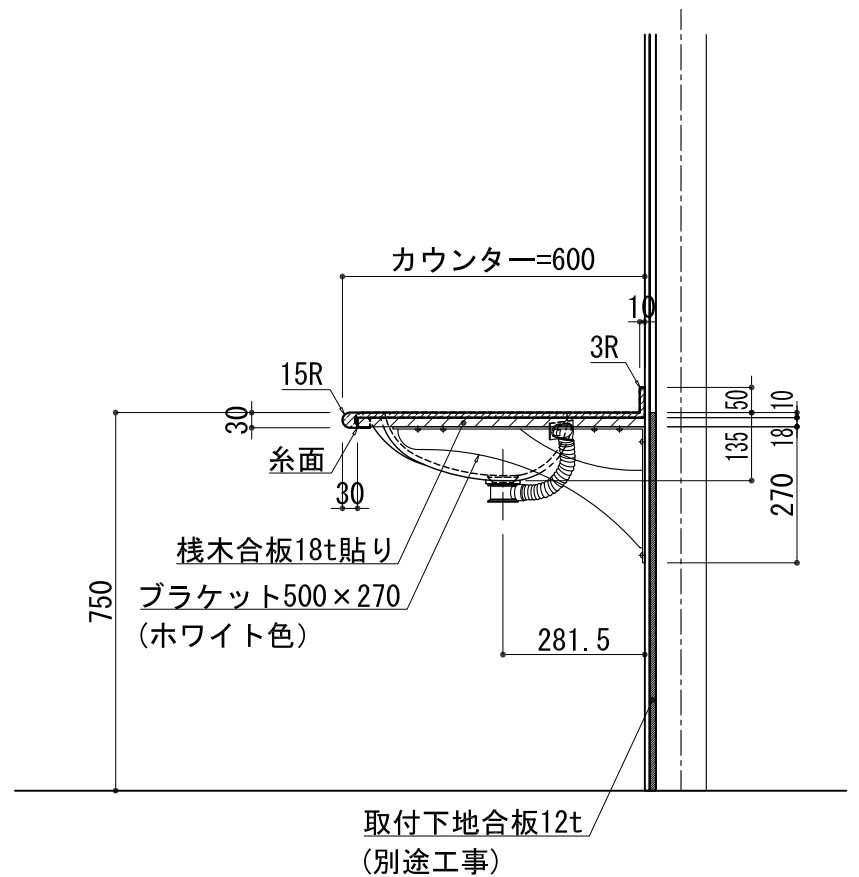

BHS-103B

品名	
天板(カウンター)	クラレノーブルライト白系単色 10t
天板裏貼り材	合板18t桧木
洗面器(ボウル)	クラレノーブルライト白系単色 10t
ブラケット	L-500×270 ホワイト色
水栓金具	***
排水金具	***

BHS-103B ブラケット取付

品名	
天板(カウンター)	クラレノーブルライト白系単色 10t
天板裏貼り材	合板18t桧木
洗面器(ボウル)	クラレノーブルライト白系単色 10t
水栓金具	***
排水金具	***
側板	化粧パーティクルボード t=18mm 色: ホワイト
背板	化粧パーティクルボード t=18mm 色: ホワイト
目隠し板	化粧パーティクルボード t=18mm 色: ホワイト

BHS-103B 下台

品名	
天板(カウンター)	クラレノーブルライト白系単色 10t
天板裏貼り材	***
洗面器(ボウル)	クラレノーブルライト白系単色 10t
オーバーフロー	樹脂ホース付
水栓金具	***
排水金具	***

BHS-103B オーバーフロー付き

品名	
天板(カウンター)	クラレノーブルライト白系単色 10t
天板裏貼り材	合板18t桧木
洗面器(ボウル)	クラレノーブルライト白系単色 10t
オーバーフロー	樹脂ホース付
ブラケット	L-500×270 ホワイト色
水栓金具	***
排水金具	***

BHS-103B オーバーフロー付きブラケット取付