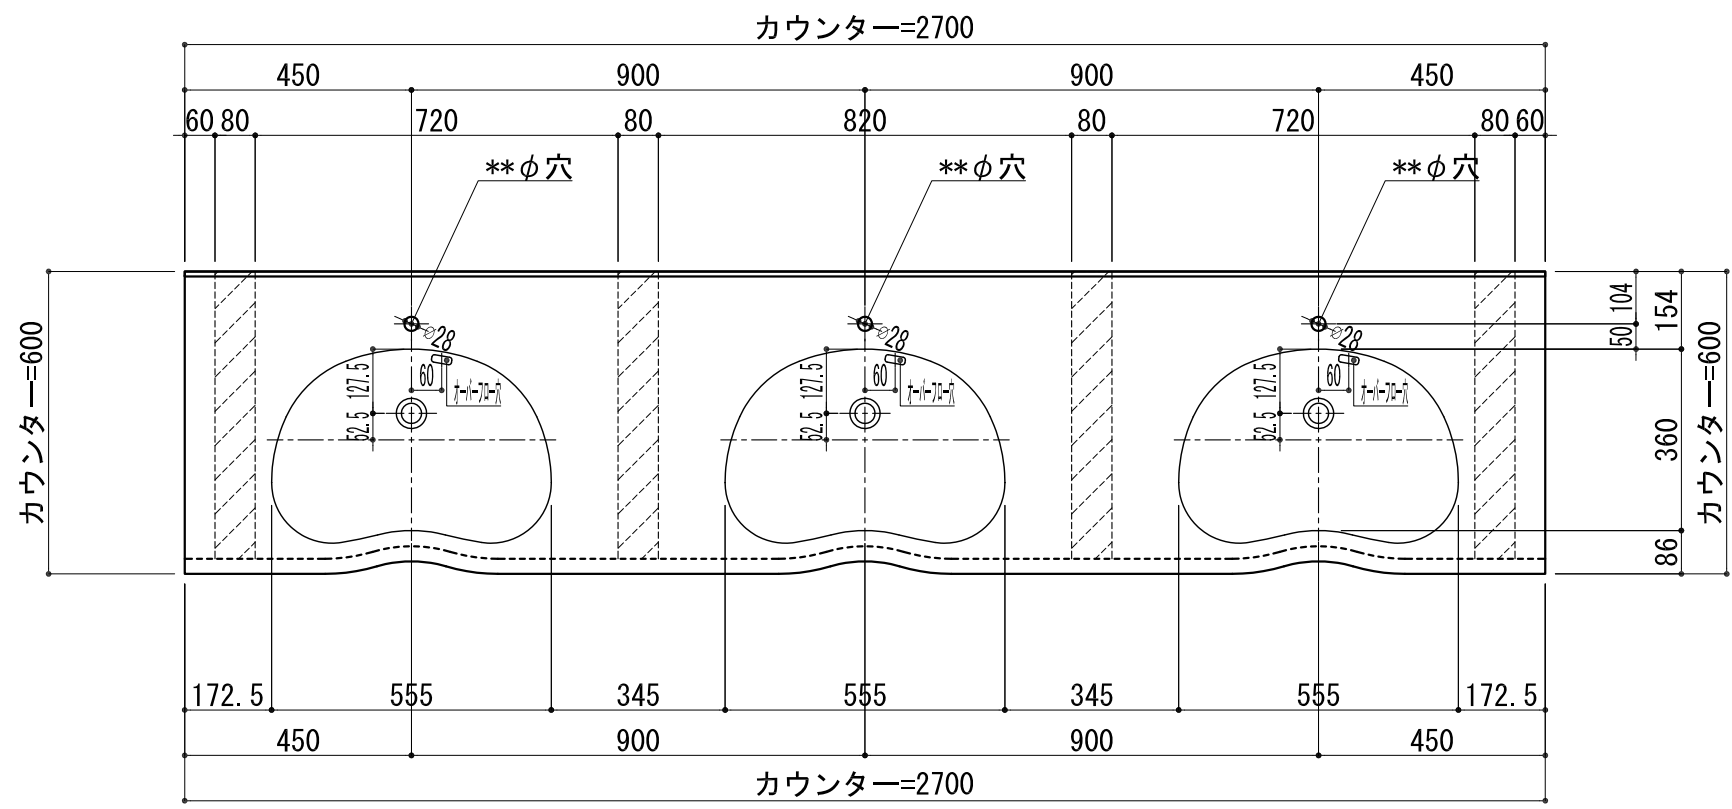

BHS-103B

品名	
天板(カウンター)	クラレノーブルライト白系単色 10t
天板裏貼り材	合板18t桧木
洗面器(ボウル)	クラレノーブルライト白系単色 10t
ブラケット	L-500×270 ホワイト色
水栓金具	***
排水金具	***

BHS-103B ブラケット取付

品名	
天板(カウンター)	クラレノーブルライト白系単色 10t
天板裏貼り材	合板18t桧木
洗面器(ボウル)	クラレノーブルライト白系単色 10t
水栓金具	***
排水金具	***
側板	化粧パーティクルボード t=18mm 色: ホワイト
背板	化粧パーティクルボード t=18mm 色: ホワイト
目隠し板	化粧パーティクルボード t=18mm 色: ホワイト

BHS-103B 下台

品名	
天板(カウンター)	クラレノーブルライト白系単色 10t
天板裏貼り材	***
洗面器(ボウル)	クラレノーブルライト白系単色 10t
オーバーフロー	樹脂ホース付
水栓金具	***
排水金具	***

BHS-103B オーバーフロー付き

品名	
天板(カウンター)	クラレノーブルライト白系単色 10t
天板裏貼り材	合板18t桧木
洗面器(ボウル)	クラレノーブルライト白系単色 10t
オーバーフロー	樹脂ホース付
ブラケット	L-500×270 ホワイト色
水栓金具	***
排水金具	***