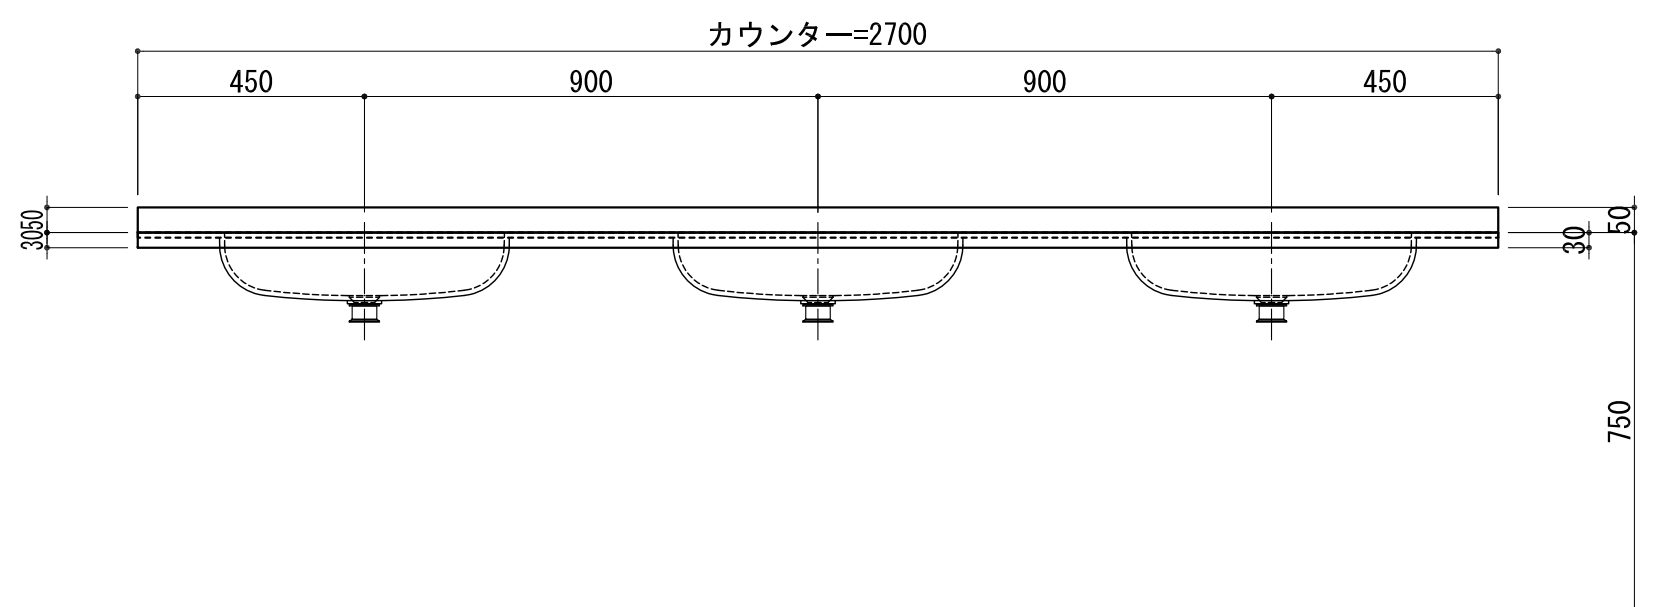

BHS-103B

品名	
天板(カウンター)	クラレノーブルライト白系単色 10t
天板裏貼り材	合板18t桧木
洗面器(ボウル)	クラレノーブルライト白系単色 10t
ブラケット	L-500×270 ホワイト色
水栓金具	***
排水金具	***

BHS-103B ブラケット取付

品名	
天板(カウンター)	クラレノーブルライト白系単色 10t
天板裏貼り材	合板18t桧木
洗面器(ボウル)	クラレノーブルライト白系単色 10t
水栓金具	***
排水金具	***
側板	化粧パーティクルボード t=18mm 色: ホワイト
背板	化粧パーティクルボード t=18mm 色: ホワイト
目隠し板	化粧パーティクルボード t=18mm 色: ホワイト

BHS-103B 下台

品名	
天板(カウンター)	クラレノーブルライト白系単色 10t
天板裏貼り材	***
洗面器(ボウル)	クラレノーブルライト白系単色 10t
オーバーフロー	樹脂ホース付
水栓金具	***
排水金具	***

BHS-103B オーバーフロー付き

品名	
天板(カウンター)	クラレノーブルライト白系単色 10t
天板裏貼り材	合板18t桧木
洗面器(ボウル)	クラレノーブルライト白系単色 10t
オーバーフロー	樹脂ホース付
ブラケット	L-500×270 ホワイト色
水栓金具	***
排水金具	***