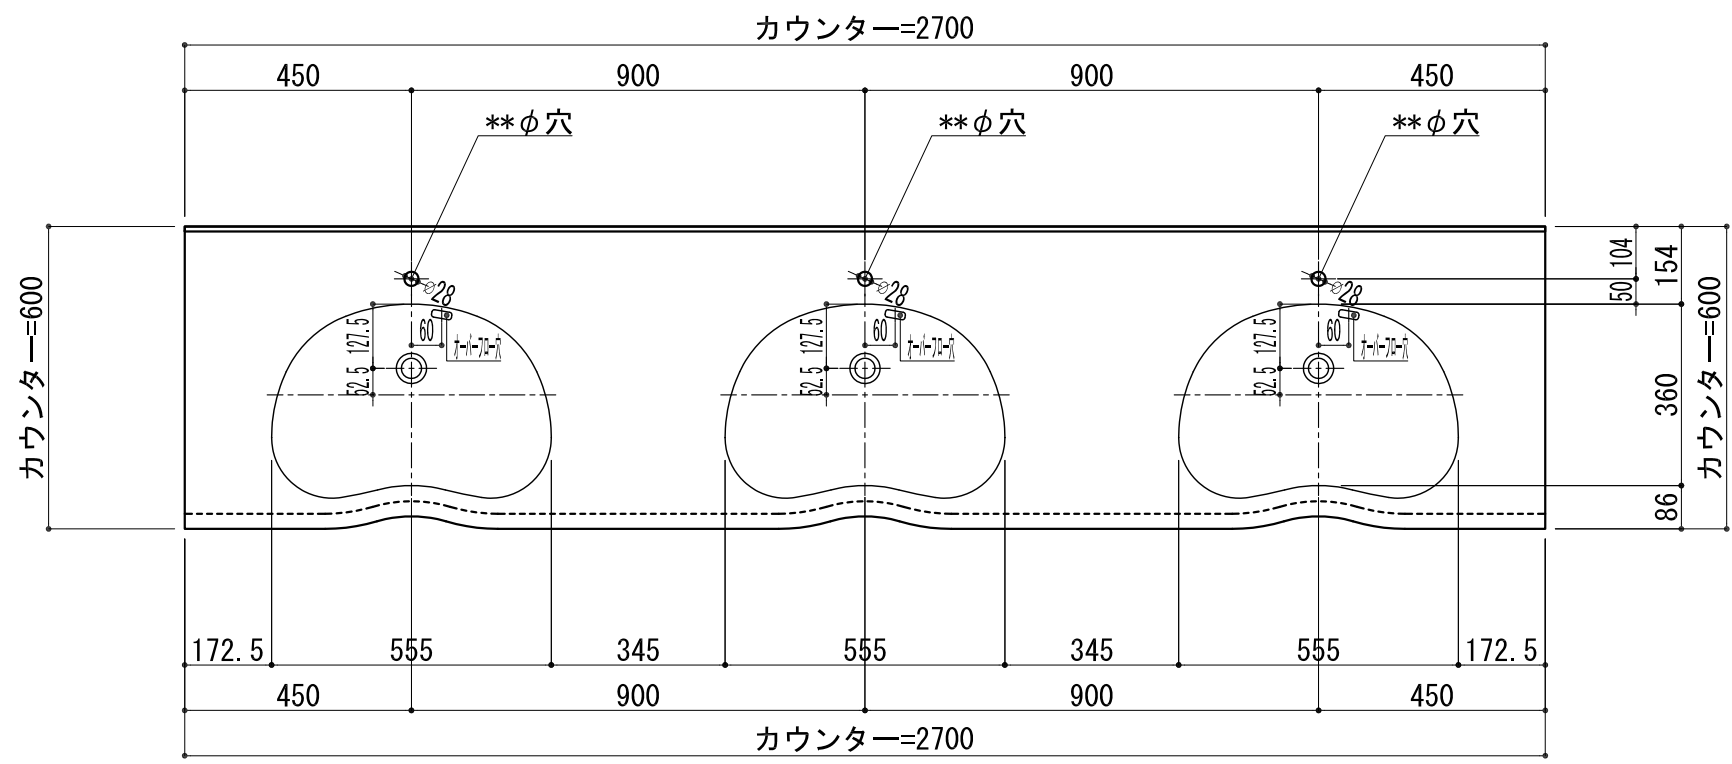

BHS-103B

品名	
天板(カウンター)	クラレノーブルライト白系単色 10t
天板裏貼り材	合板18t桧木
洗面器(ボウル)	クラレノーブルライト白系単色 10t
ブラケット	L-500×270 ホワイト色
水栓金具	***
排水金具	***

BHS-103B ブラケット取付

品名	
天板(カウンター)	クラレノーブルライト白系単色 10t
天板裏貼り材	合板18t桧木
洗面器(ボウル)	クラレノーブルライト白系単色 10t
水栓金具	***
排水金具	***
側板	化粧パーティクルボード t=18mm 色: ホワイト
背板	化粧パーティクルボード t=18mm 色: ホワイト
目隠し板	化粧パーティクルボード t=18mm 色: ホワイト

BHS-103B 下台

品名	
天板(カウンター)	クラレノーブルライト白系単色 10t
天板裏貼り材	***
洗面器(ボウル)	クラレノーブルライト白系単色 10t
オーバーフロー	樹脂ホース付
水栓金具	***
排水金具	***

BHS-103B オーバーフロー付き

品名	
天板(カウンター)	クラレノーブルライト白系単色 10t
天板裏貼り材	合板18t桧木
洗面器(ボウル)	クラレノーブルライト白系単色 10t
オーバーフロー	樹脂ホース付
ブラケット	L-500×270 ホワイト色
水栓金具	***
排水金具	***