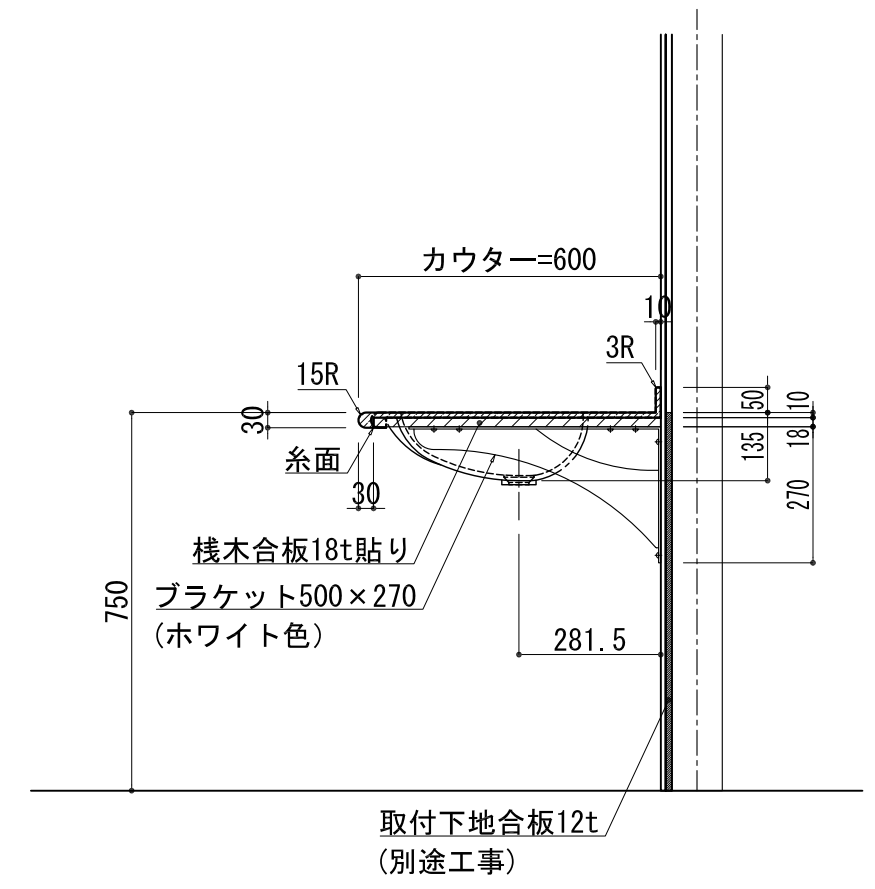

BHS-103B

品名	
天板(カウンター)	クラレノーブルライト白系単色 10t
天板裏貼り材	合板18t桧木
洗面器(ボウル)	クラレノーブルライト白系単色 10t
ブラケット	L-500×270 ホワイト色
水栓金具	***
排水金具	***

BHS-103B ブラケット取付

品名	
天板(カウンター)	クラレノーブルライト白系単色 10t
天板裏貼り材	合板18t桧木
洗面器(ボウル)	クラレノーブルライト白系単色 10t
水栓金具	***
排水金具	***
側板	化粧パーティクルボード t=18mm 色: ホワイト
背板	化粧パーティクルボード t=18mm 色: ホワイト
目隠し板	化粧パーティクルボード t=18mm 色: ホワイト

BHS-103B 下台

品名	
天板(カウンター)	クラレノーブルライト白系単色 10t
天板裏貼り材	***
洗面器(ボウル)	クラレノーブルライト白系単色 10t
オーバーフロー	樹脂ホース付
水栓金具	***
排水金具	***

BHS-103B オーバーフロー付き

品名	
天板(カウンター)	クラレノーブルライト白系単色 10t
天板裏貼り材	合板18t桧木
洗面器(ボウル)	クラレノーブルライト白系単色 10t
オーバーフロー	樹脂ホース付
ブラケット	L-500×270 ホワイト色
水栓金具	***
排水金具	***

BHS-103B オーバーフロー付きブラケット取付