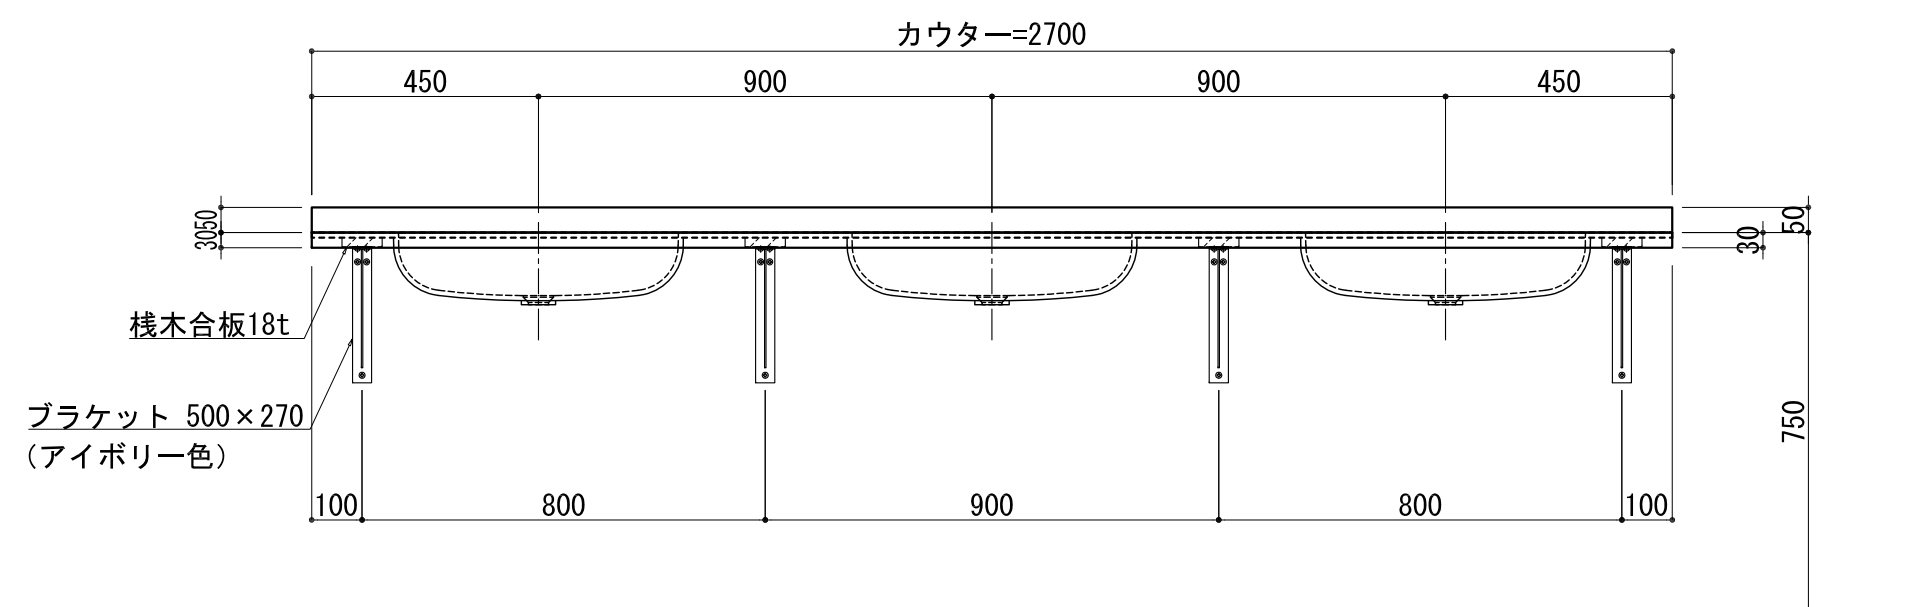

BHS-103B

品名	
天板(カウンター)	クラレノーブルライト白系単色 10t
天板裏貼り材	合板18t桧木
洗面器(ボウル)	クラレノーブルライト白系単色 10t
ブラケット	L-500×270 ホワイト色
水栓金具	***
排水金具	***

BHS-103B ブラケット取付

品名	
天板(カウンター)	クラレノーブルライト白系単色 10t
天板裏貼り材	合板18t桧木
洗面器(ボウル)	クラレノーブルライト白系単色 10t
水栓金具	***
排水金具	***
側板	化粧パーティクルボード t=18mm 色: ホワイト
背板	化粧パーティクルボード t=18mm 色: ホワイト
目隠し板	化粧パーティクルボード t=18mm 色: ホワイト

BHS-103B 下台

品名	
天板(カウンター)	クラレノーブルライト白系単色 10t
天板裏貼り材	***
洗面器(ボウル)	クラレノーブルライト白系単色 10t
オーバーフロー	樹脂ホース付
水栓金具	***
排水金具	***

BHS-103B オーバーフロー付き

品名	
天板(カウンター)	クラレノーブルライト白系単色 10t
天板裏貼り材	合板18t桧木
洗面器(ボウル)	クラレノーブルライト白系単色 10t
オーバーフロー	樹脂ホース付
ブラケット	L-500×270 ホワイト色
水栓金具	***
排水金具	***