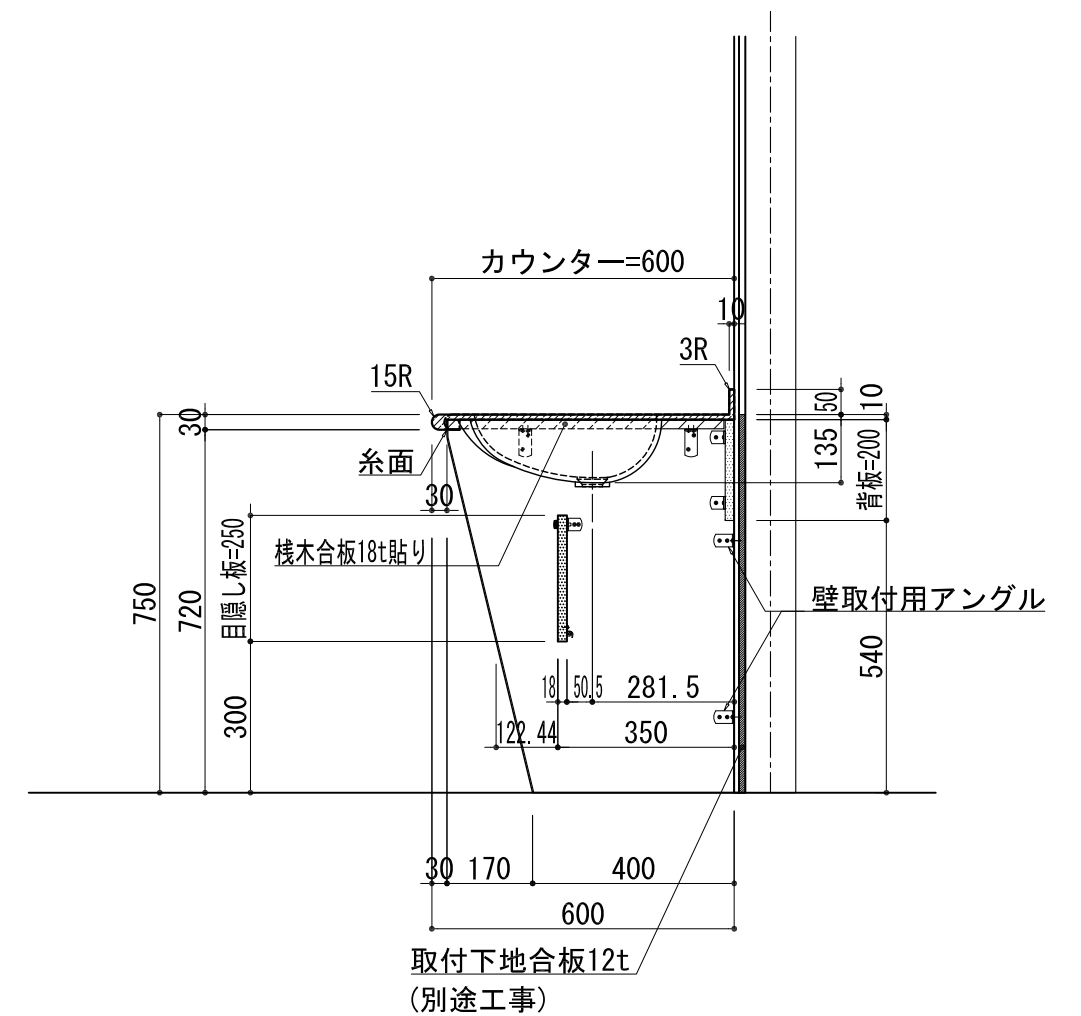

BHS-103B

品名	
天板(カウンター)	クラレノーブルライト白系単色 10t
天板裏貼り材	合板18t桧木
洗面器(ボウル)	クラレノーブルライト白系単色 10t
ブラケット	L-500×270 ホワイト色
水栓金具	***
排水金具	***

BHS-103B ブラケット取付

品名	
天板(カウンター)	クラレノーブルライト白系単色 10t
天板裏貼り材	合板18t桧木
洗面器(ボウル)	クラレノーブルライト白系単色 10t
水栓金具	***
排水金具	***
側板	化粧パーティクルボード t=18mm 色: ホワイト
背板	化粧パーティクルボード t=18mm 色: ホワイト
目隠し板	化粧パーティクルボード t=18mm 色: ホワイト

BHS-103B 下台

品名	
天板(カウンター)	クラレノーブルライト白系単色 10t
天板裏貼り材	***
洗面器(ボウル)	クラレノーブルライト白系単色 10t
オーバーフロー	樹脂ホース付
水栓金具	***
排水金具	***

BHS-103B オーバーフロー付き

品名	
天板(カウンター)	クラレノーブルライト白系単色 10t
天板裏貼り材	合板18t桧木
洗面器(ボウル)	クラレノーブルライト白系単色 10t
オーバーフロー	樹脂ホース付
ブラケット	L-500×270 ホワイト色
水栓金具	***
排水金具	***