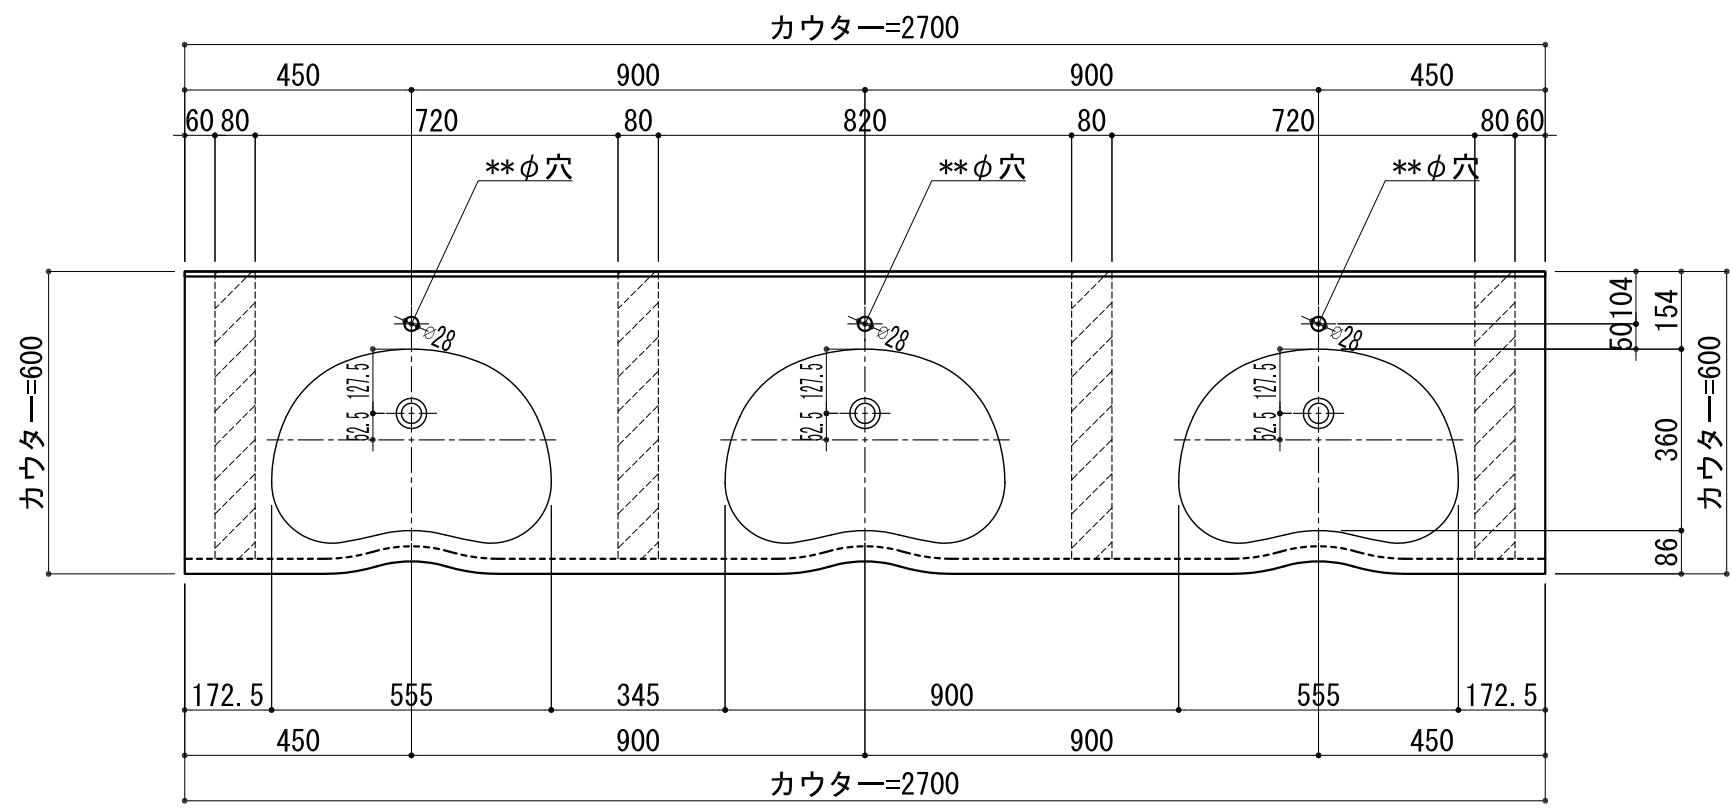

BHS-103B

品名	
天板(カウンター)	クラレノーブルライト白系単色 10t
天板裏貼り材	合板18t桧木
洗面器(ボウル)	クラレノーブルライト白系単色 10t
ブラケット	L-500×270 ホワイト色
水栓金具	***
排水金具	***

BHS-103B ブラケット取付

品名	
天板(カウンター)	クラレノーブルライト白系単色 10t
天板裏貼り材	合板18t桧木
洗面器(ボウル)	クラレノーブルライト白系単色 10t
水栓金具	***
排水金具	***
側板	化粧パーティクルボード t=18mm 色: ホワイト
背板	化粧パーティクルボード t=18mm 色: ホワイト
目隠し板	化粧パーティクルボード t=18mm 色: ホワイト

BHS-103B 下台

品名	
天板(カウンター)	クラレノーブルライト白系単色 10t
天板裏貼り材	***
洗面器(ボウル)	クラレノーブルライト白系単色 10t
オーバーフロー	樹脂ホース付
水栓金具	***
排水金具	***

BHS-103B オーバーフロー付き

品名	
天板(カウンター)	クラレノーブルライト白系単色 10t
天板裏貼り材	合板18t桧木
洗面器(ボウル)	クラレノーブルライト白系単色 10t
オーバーフロー	樹脂ホース付
ブラケット	L-500×270 ホワイト色
水栓金具	***
排水金具	***