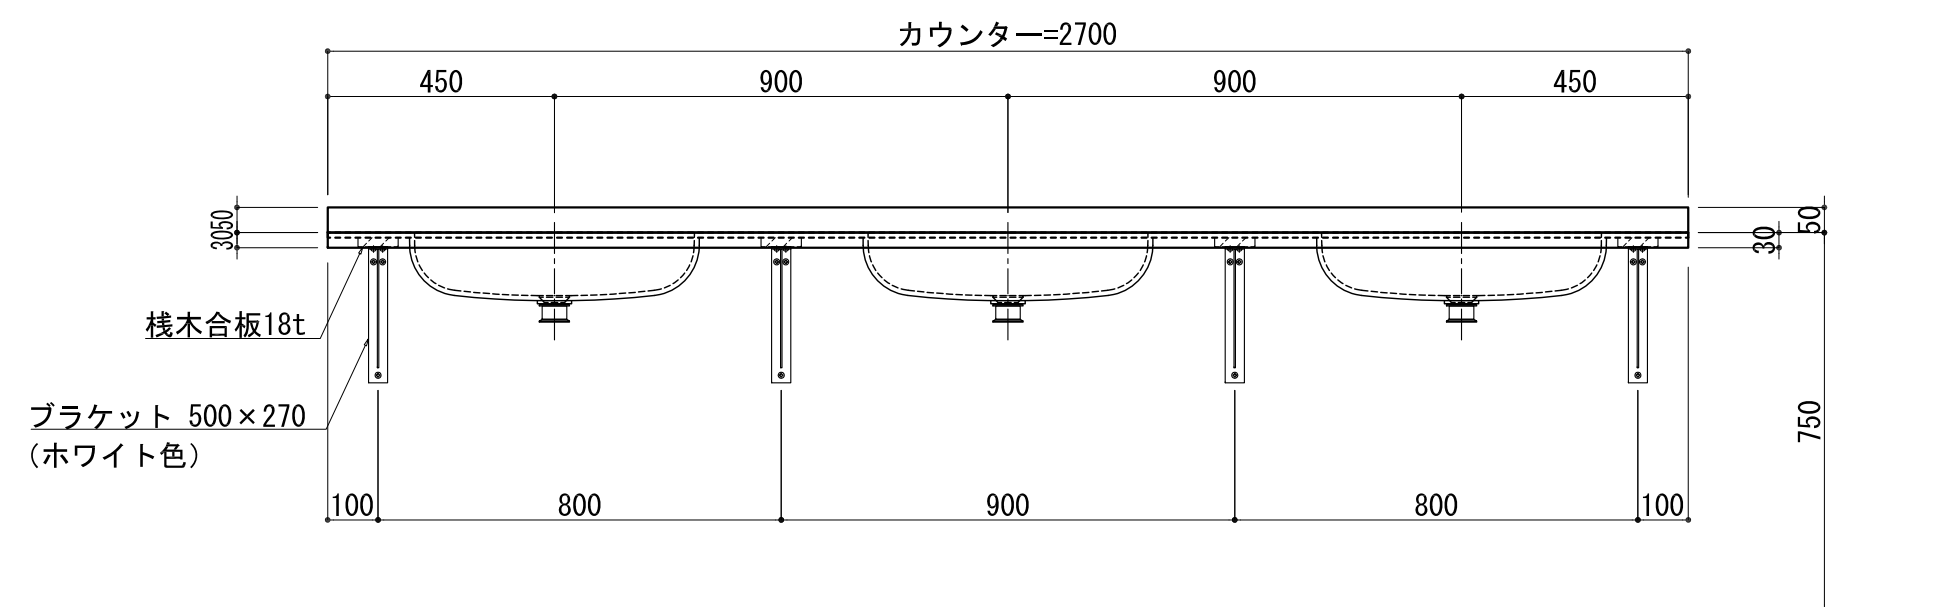

BHS-103B

品名	
天板(カウンター)	クラレノーブルライト白系単色 10t
天板裏貼り材	合板18t桧木
洗面器(ボウル)	クラレノーブルライト白系単色 10t
ブラケット	L-500×270 ホワイト色
水栓金具	***
排水金具	***

BHS-103B ブラケット取付

品名	
天板(カウンター)	クラレノーブルライト白系単色 10t
天板裏貼り材	合板18t桧木
洗面器(ボウル)	クラレノーブルライト白系単色 10t
水栓金具	***
排水金具	***
側板	化粧パーティクルボード t=18mm 色: ホワイト
背板	化粧パーティクルボード t=18mm 色: ホワイト
目隠し板	化粧パーティクルボード t=18mm 色: ホワイト

BHS-103B 下台

品名	
天板(カウンター)	クラレノーブルライト白系単色 10t
天板裏貼り材	***
洗面器(ボウル)	クラレノーブルライト白系単色 10t
オーバーフロー	樹脂ホース付
水栓金具	***
排水金具	***

BHS-103B オーバーフロー付き

品名	
天板(カウンター)	クラレノーブルライト白系単色 10t
天板裏貼り材	合板18t桧木
洗面器(ボウル)	クラレノーブルライト白系単色 10t
オーバーフロー	樹脂ホース付
ブラケット	L-500×270 ホワイト色
水栓金具	***
排水金具	***