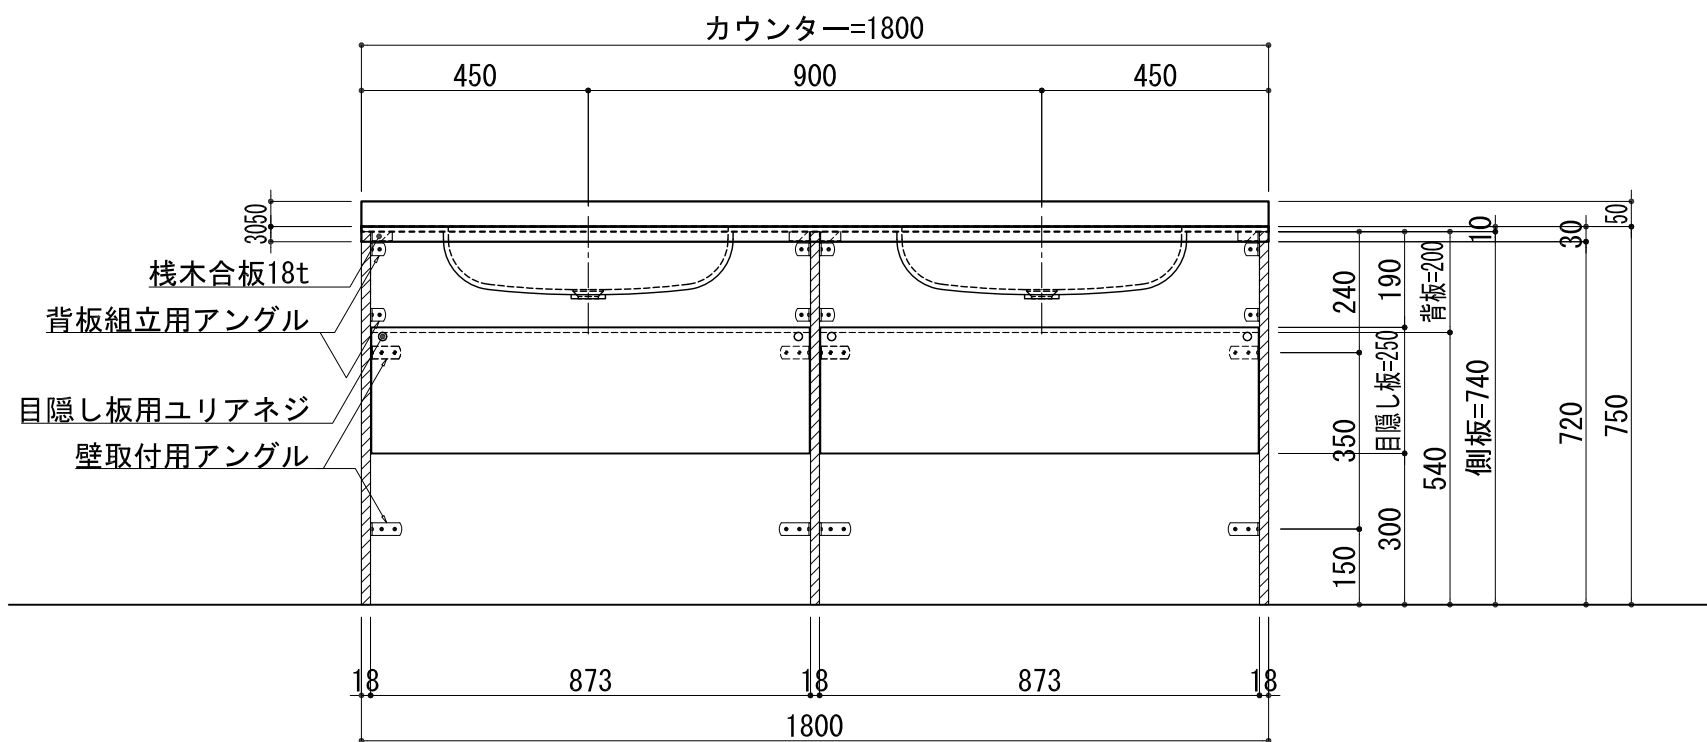

BHS-103A

品名	
天板(カウンター)	クラレノーブルライト白系単色 10t
天板裏貼り材	合板18t桧木
洗面器(ボウル)	クラレノーブルライト白系単色 10t
ブラケット	L-500×270 ホワイト色
水栓金具	***
排水金具	***

BHS-103A ブラケット取付

品名	
天板(カウンター)	クラレノーブルライト白系単色 10t
天板裏貼り材	合板18t桧木
洗面器(ボウル)	クラレノーブルライト白系単色 10t
水栓金具	***
排水金具	***
側板	化粧パーティクルボード t=18mm 色:ホワイト
背板	化粧パーティクルボード t=18mm 色:ホワイト
目隠し板	化粧パーティクルボード t=18mm 色:ホワイト

BHS-103A 下台

品名	
天板(カウンター)	クラレノーブルライト白系単色 10t
天板裏貼り材	***
洗面器(ボウル)	クラレノーブルライト白系単色 10t
オーバーフロー	樹脂ホース付
水栓金具	***
排水金具	***

BHS-103A オーバーフロー付き

品名	
天板(カウンター)	クラレノーブルライト白系単色 10t
天板裏貼り材	合板18t桧木
洗面器(ボウル)	クラレノーブルライト白系単色 10t
オーバーフロー	樹脂ホース付
ブラケット	L-500×270 ホワイト色
水栓金具	***
排水金具	***