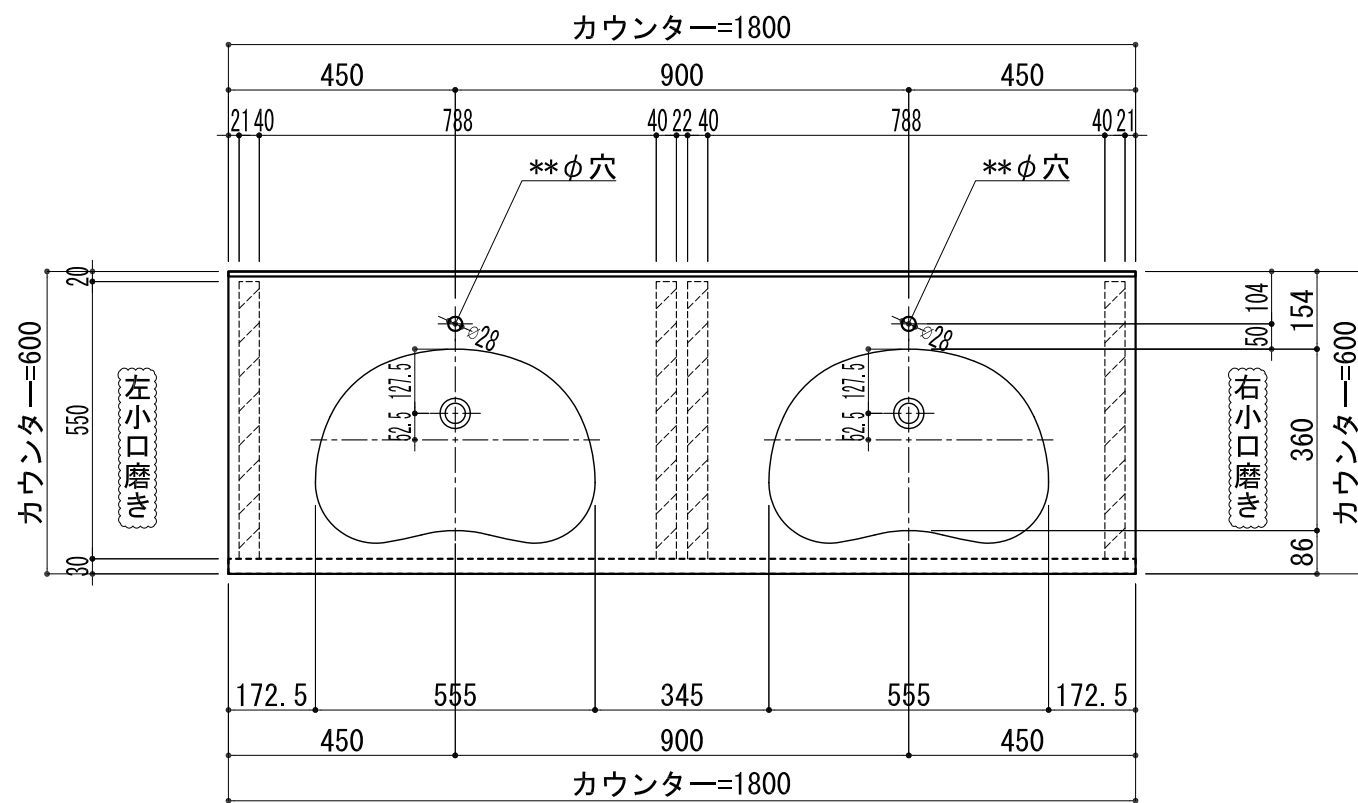

BHS-103A

品名	
天板(カウンター)	クラレノーブルライト白系単色 10t
天板裏貼り材	合板18t桧木
洗面器(ボウル)	クラレノーブルライト白系単色 10t
ブラケット	L-500×270 ホワイト色
水栓金具	***
排水金具	***

BHS-103A ブラケット取付

品名	
天板(カウンター)	クラレノーブルライト白系単色 10t
天板裏貼り材	合板18t桧木
洗面器(ボウル)	クラレノーブルライト白系単色 10t
水栓金具	***
排水金具	***
側板	化粧パーティクルボード t=18mm 色:ホワイト
背板	化粧パーティクルボード t=18mm 色:ホワイト
目隠し板	化粧パーティクルボード t=18mm 色:ホワイト

BHS-103A 下台

品名	
天板(カウンター)	クラレノーブルライト白系単色 10t
天板裏貼り材	***
洗面器(ボウル)	クラレノーブルライト白系単色 10t
オーバーフロー	樹脂ホース付
水栓金具	***
排水金具	***

BHS-103A オーバーフロー付き

品名	
天板(カウンター)	クラレノーブルライト白系単色 10t
天板裏貼り材	合板18t桧木
洗面器(ボウル)	クラレノーブルライト白系単色 10t
オーバーフロー	樹脂ホース付
ブラケット	L-500×270 ホワイト色
水栓金具	***
排水金具	***