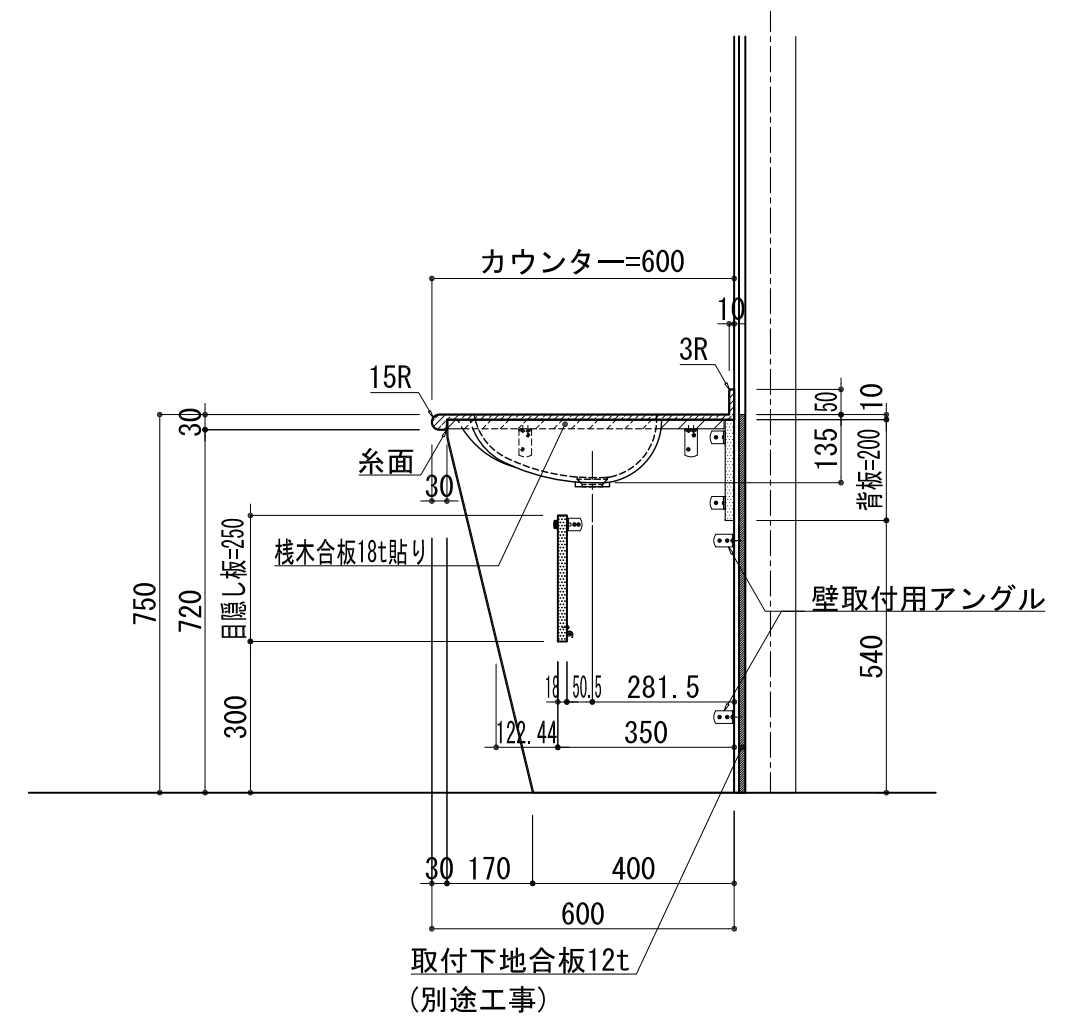

BHS-103A

品名	
天板(カウンター)	クラレノーブルライト白系単色 10t
天板裏貼り材	合板18t桧木
洗面器(ボウル)	クラレノーブルライト白系単色 10t
ブラケット	L-500×270 ホワイト色
水栓金具	***
排水金具	***

BHS-103A ブラケット取付

品名	
天板(カウンター)	クラレノーブルライト白系単色 10t
天板裏貼り材	合板18t桧木
洗面器(ボウル)	クラレノーブルライト白系単色 10t
水栓金具	***
排水金具	***
側板	化粧パーティクルボード t=18mm 色:ホワイト
背板	化粧パーティクルボード t=18mm 色:ホワイト
目隠し板	化粧パーティクルボード t=18mm 色:ホワイト

BHS-103A 下台

品名	
天板(カウンター)	クラレノーブルライト白系単色 10t
天板裏貼り材	***
洗面器(ボウル)	クラレノーブルライト白系単色 10t
オーバーフロー	樹脂ホース付
水栓金具	***
排水金具	***

BHS-103A オーバーフロー付き

品名	
天板(カウンター)	クラレノーブルライト白系単色 10t
天板裏貼り材	合板18t桧木
洗面器(ボウル)	クラレノーブルライト白系単色 10t
オーバーフロー	樹脂ホース付
ブラケット	L-500×270 ホワイト色
水栓金具	***
排水金具	***