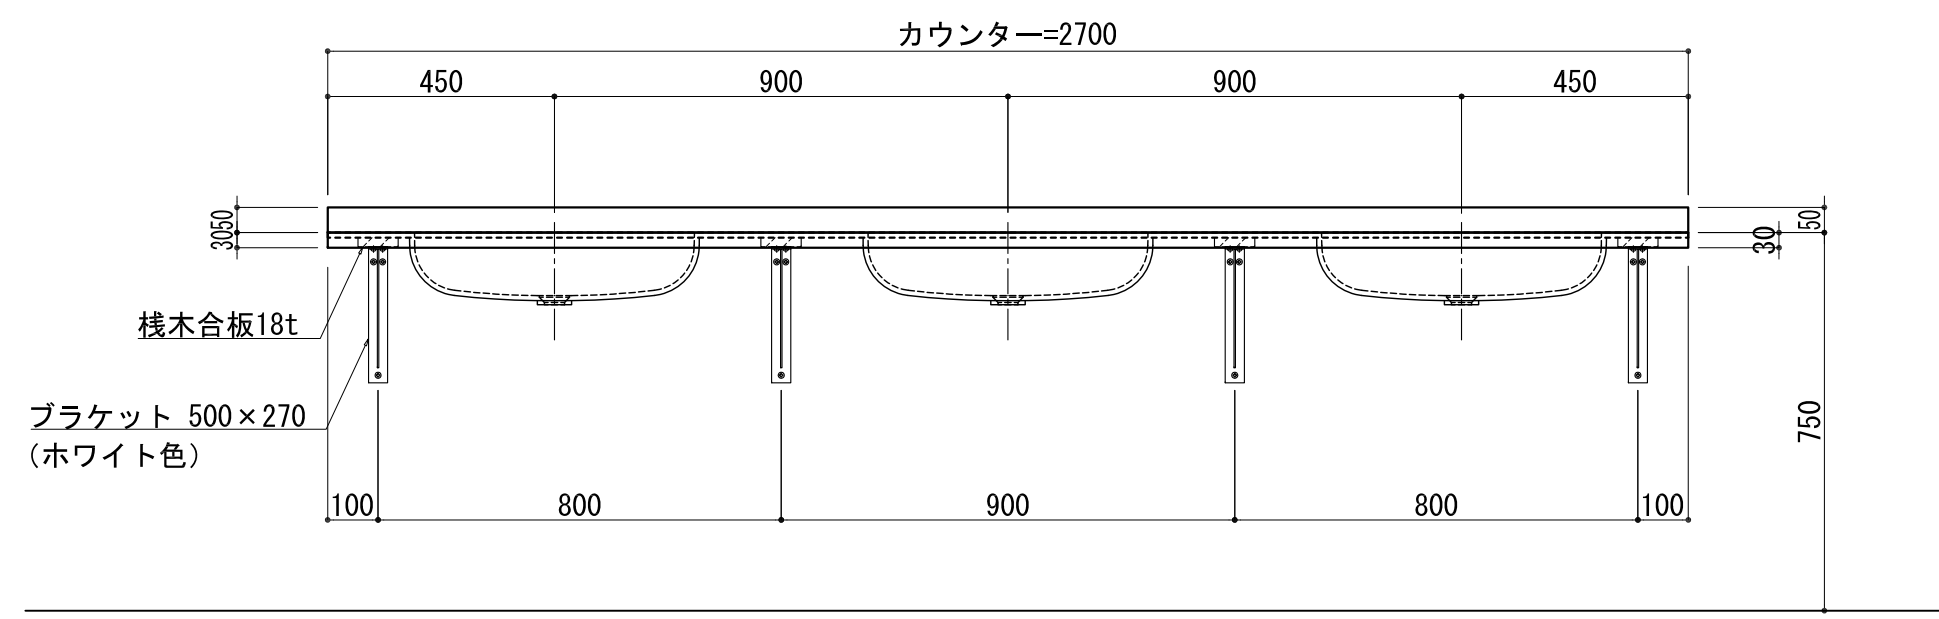

BHS-103A

品名	
天板(カウンター)	クラレノーブルライト白系単色 10t
天板裏貼り材	合板18t桧木
洗面器(ボウル)	クラレノーブルライト白系単色 10t
ブラケット	L-500×270 ホワイト色
水栓金具	***
排水金具	***

BHS-103A ブラケット取付

品名	
天板(カウンター)	クラレノーブルライト白系単色 10t
天板裏貼り材	合板18t桧木
洗面器(ボウル)	クラレノーブルライト白系単色 10t
水栓金具	***
排水金具	***
側板	化粧パーティクルボード t=18mm 色:ホワイト
背板	化粧パーティクルボード t=18mm 色:ホワイト
目隠し板	化粧パーティクルボード t=18mm 色:ホワイト

BHS-103A 下台

品名	
天板(カウンター)	クラレノーブルライト白系単色 10t
天板裏貼り材	***
洗面器(ボウル)	クラレノーブルライト白系単色 10t
オーバーフロー	樹脂ホース付
水栓金具	***
排水金具	***

BHS-103A オーバーフロー付き

品名	
天板(カウンター)	クラレノーブルライト白系単色 10t
天板裏貼り材	合板18t桧木
洗面器(ボウル)	クラレノーブルライト白系単色 10t
オーバーフロー	樹脂ホース付
ブラケット	L-500×270 ホワイト色
水栓金具	***
排水金具	***