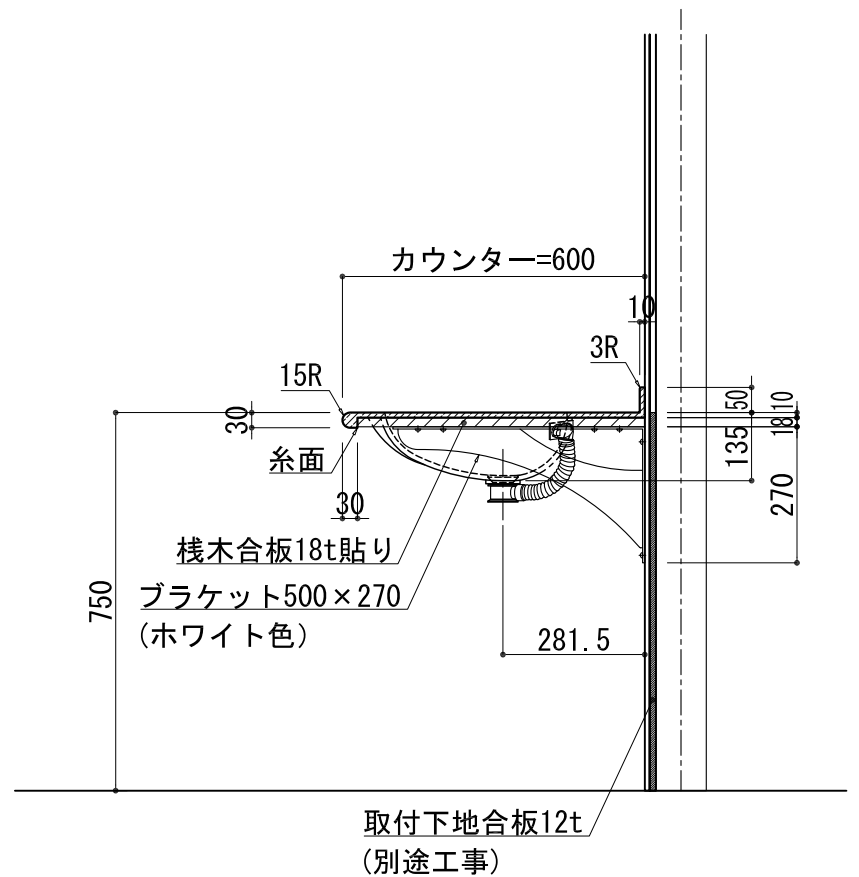

BHS-103A

品名	
天板(カウンター)	クラレノーブルライト白系単色 10t
天板裏貼り材	合板18t桧木
洗面器(ボウル)	クラレノーブルライト白系単色 10t
ブラケット	L-500×270 ホワイト色
水栓金具	***
排水金具	***

BHS-103A ブラケット取付

品名	
天板(カウンター)	クラレノーブルライト白系単色 10t
天板裏貼り材	合板18t桧木
洗面器(ボウル)	クラレノーブルライト白系単色 10t
水栓金具	***
排水金具	***
側板	化粧パーティクルボード t=18mm 色:ホワイト
背板	化粧パーティクルボード t=18mm 色:ホワイト
目隠し板	化粧パーティクルボード t=18mm 色:ホワイト

BHS-103A 下台

品名	
天板(カウンター)	クラレノーブルライト白系単色 10t
天板裏貼り材	***
洗面器(ボウル)	クラレノーブルライト白系単色 10t
オーバーフロー	樹脂ホース付
水栓金具	***
排水金具	***

BHS-103A オーバーフロー付き

品名	
天板(カウンター)	クラレノーブルライト白系単色 10t
天板裏貼り材	合板18t桧木
洗面器(ボウル)	クラレノーブルライト白系単色 10t
オーバーフロー	樹脂ホース付
ブラケット	L-500×270 ホワイト色
水栓金具	***
排水金具	***

BHS-103A オーバーフロー付きブラケット取付