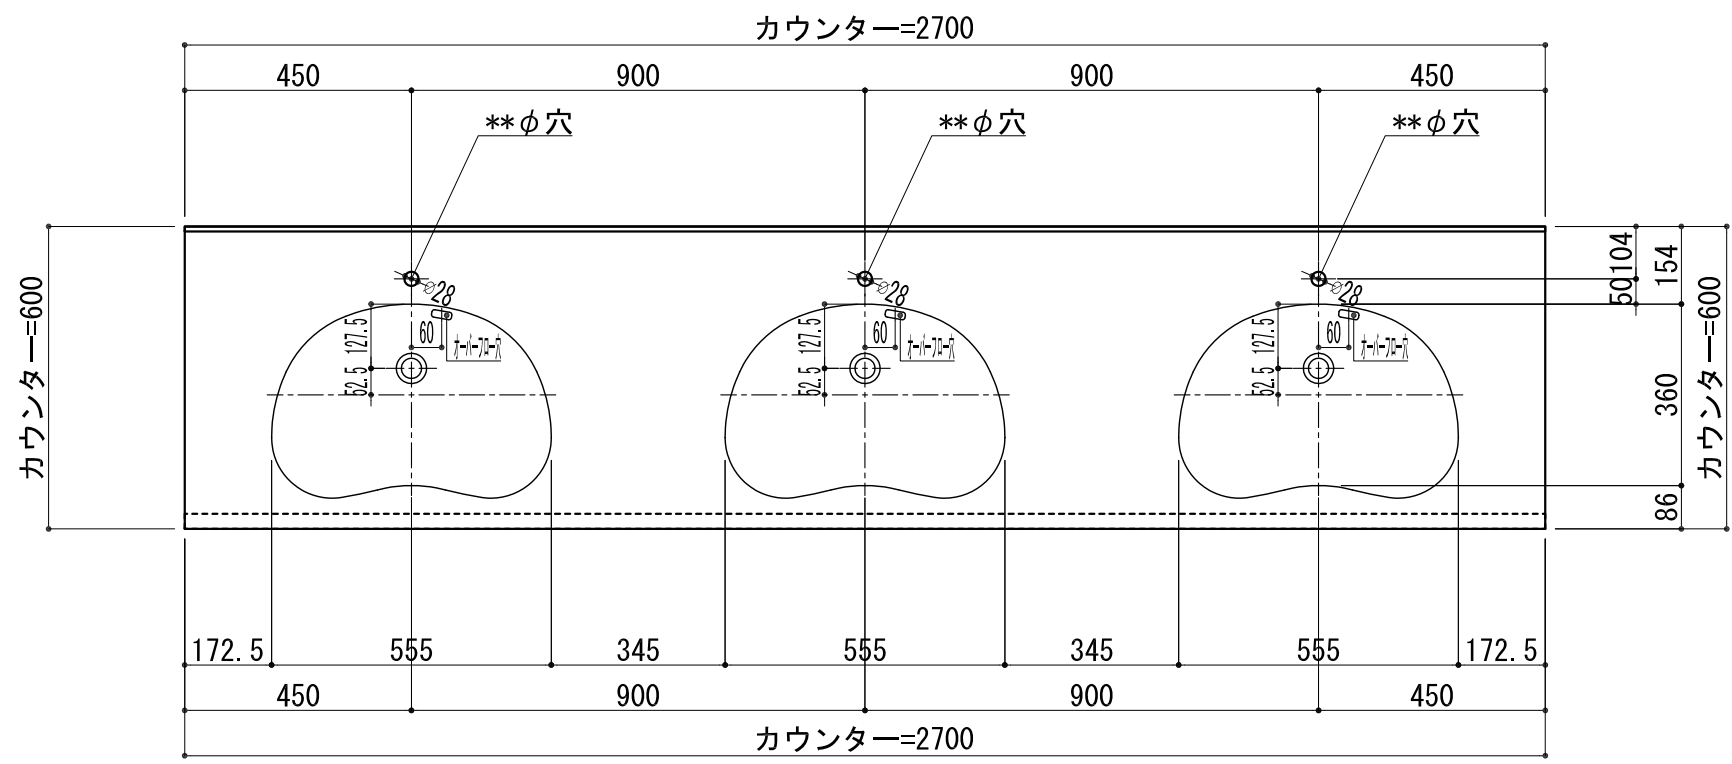

BHS-103A

品名	
天板(カウンター)	クラレノーブルライト白系単色 10t
天板裏貼り材	合板18t桧木
洗面器(ボウル)	クラレノーブルライト白系単色 10t
ブラケット	L-500×270 ホワイト色
水栓金具	***
排水金具	***

BHS-103A ブラケット取付

品名	
天板(カウンター)	クラレノーブルライト白系単色 10t
天板裏貼り材	合板18t桧木
洗面器(ボウル)	クラレノーブルライト白系単色 10t
水栓金具	***
排水金具	***
側板	化粧パーティクルボード t=18mm 色:ホワイト
背板	化粧パーティクルボード t=18mm 色:ホワイト
目隠し板	化粧パーティクルボード t=18mm 色:ホワイト

BHS-103A 下台

品名	
天板(カウンター)	クラレノーブルライト白系単色 10t
天板裏貼り材	***
洗面器(ボウル)	クラレノーブルライト白系単色 10t
オーバーフロー	樹脂ホース付
水栓金具	***
排水金具	***

BHS-103A オーバーフロー付き

品名	
天板(カウンター)	クラレノーブルライト白系単色 10t
天板裏貼り材	合板18t桧木
洗面器(ボウル)	クラレノーブルライト白系単色 10t
オーバーフロー	樹脂ホース付
ブラケット	L-500×270 ホワイト色
水栓金具	***
排水金具	***