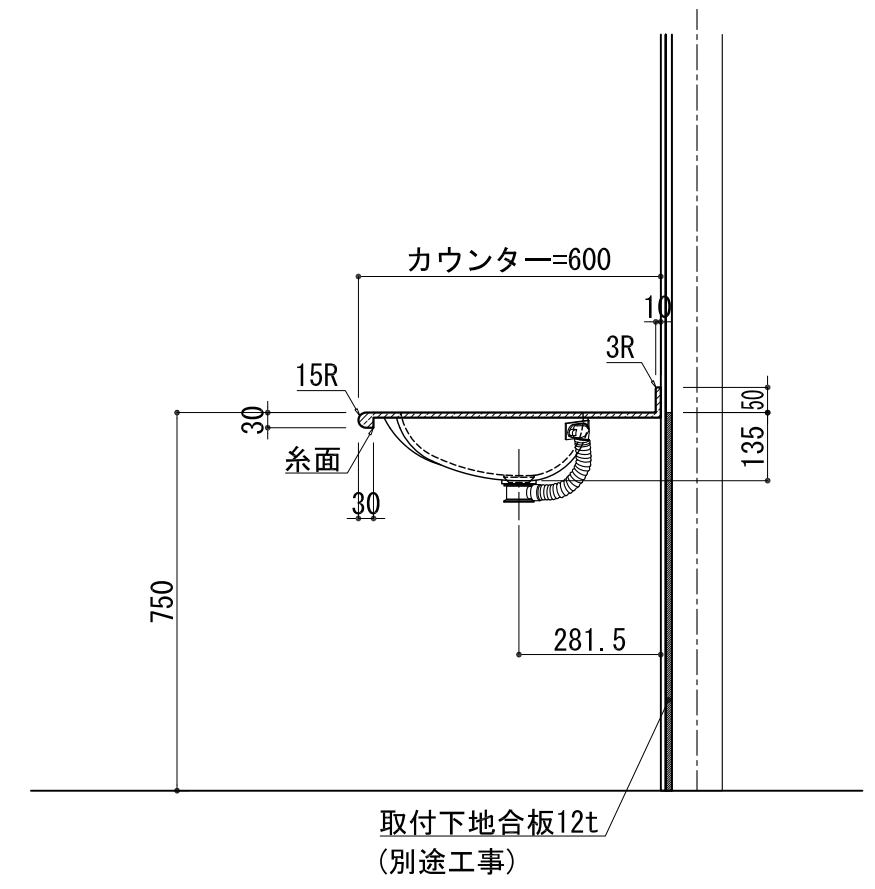

BHS-103A

品名	
天板(カウンター)	クラレノーブルライト白系単色 10t
天板裏貼り材	合板18t桧木
洗面器(ボウル)	クラレノーブルライト白系単色 10t
ブラケット	L-500×270 ホワイト色
水栓金具	***
排水金具	***

BHS-103A ブラケット取付

品名	
天板(カウンター)	クラレノーブルライト白系単色 10t
天板裏貼り材	合板18t桧木
洗面器(ボウル)	クラレノーブルライト白系単色 10t
水栓金具	***
排水金具	***
側板	化粧パーティクルボード t=18mm 色:ホワイト
背板	化粧パーティクルボード t=18mm 色:ホワイト
目隠し板	化粧パーティクルボード t=18mm 色:ホワイト

BHS-103A 下台

品名	
天板(カウンター)	クラレノーブルライト白系単色 10t
天板裏貼り材	***
洗面器(ボウル)	クラレノーブルライト白系単色 10t
オーバーフロー	樹脂ホース付
水栓金具	***
排水金具	***

BHS-103A オーバーフロー付き

品名	
天板(カウンター)	クラレノーブルライト白系単色 10t
天板裏貼り材	合板18t桧木
洗面器(ボウル)	クラレノーブルライト白系単色 10t
オーバーフロー	樹脂ホース付
ブラケット	L-500×270 ホワイト色
水栓金具	***
排水金具	***

BHS-103A オーバーフロー付きブラケット取付