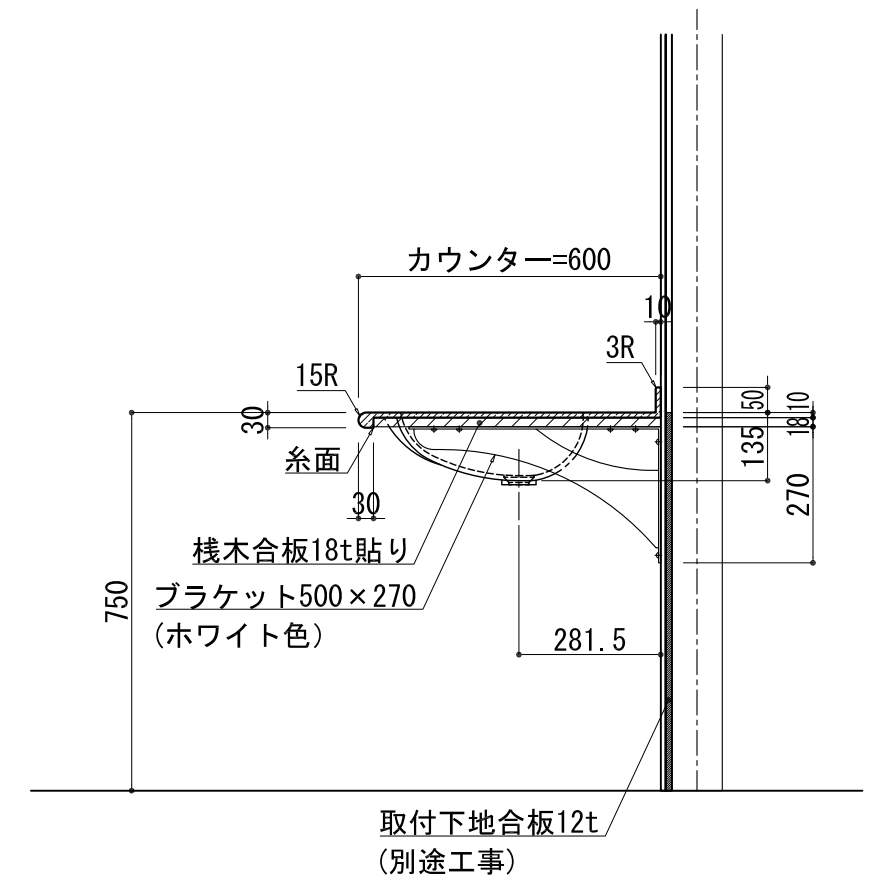

BHS-103A

品名	
天板(カウンター)	クラレノーブルライト白系単色 10t
天板裏貼り材	合板18t桧木
洗面器(ボウル)	クラレノーブルライト白系単色 10t
ブラケット	L-500×270 ホワイト色
水栓金具	***
排水金具	***

BHS-103A ブラケット取付

品名	
天板(カウンター)	クラレノーブルライト白系単色 10t
天板裏貼り材	合板18t桧木
洗面器(ボウル)	クラレノーブルライト白系単色 10t
水栓金具	***
排水金具	***
側板	化粧パーティクルボード t=18mm 色:ホワイト
背板	化粧パーティクルボード t=18mm 色:ホワイト
目隠し板	化粧パーティクルボード t=18mm 色:ホワイト

BHS-103A 下台

品名	
天板(カウンター)	クラレノーブルライト白系単色 10t
天板裏貼り材	***
洗面器(ボウル)	クラレノーブルライト白系単色 10t
オーバーフロー	樹脂ホース付
水栓金具	***
排水金具	***

BHS-103A オーバーフロー付き

品名	
天板(カウンター)	クラレノーブルライト白系単色 10t
天板裏貼り材	合板18t桧木
洗面器(ボウル)	クラレノーブルライト白系単色 10t
オーバーフロー	樹脂ホース付
ブラケット	L-500×270 ホワイト色
水栓金具	***
排水金具	***

BHS-103A オーバーフロー付きブラケット取付