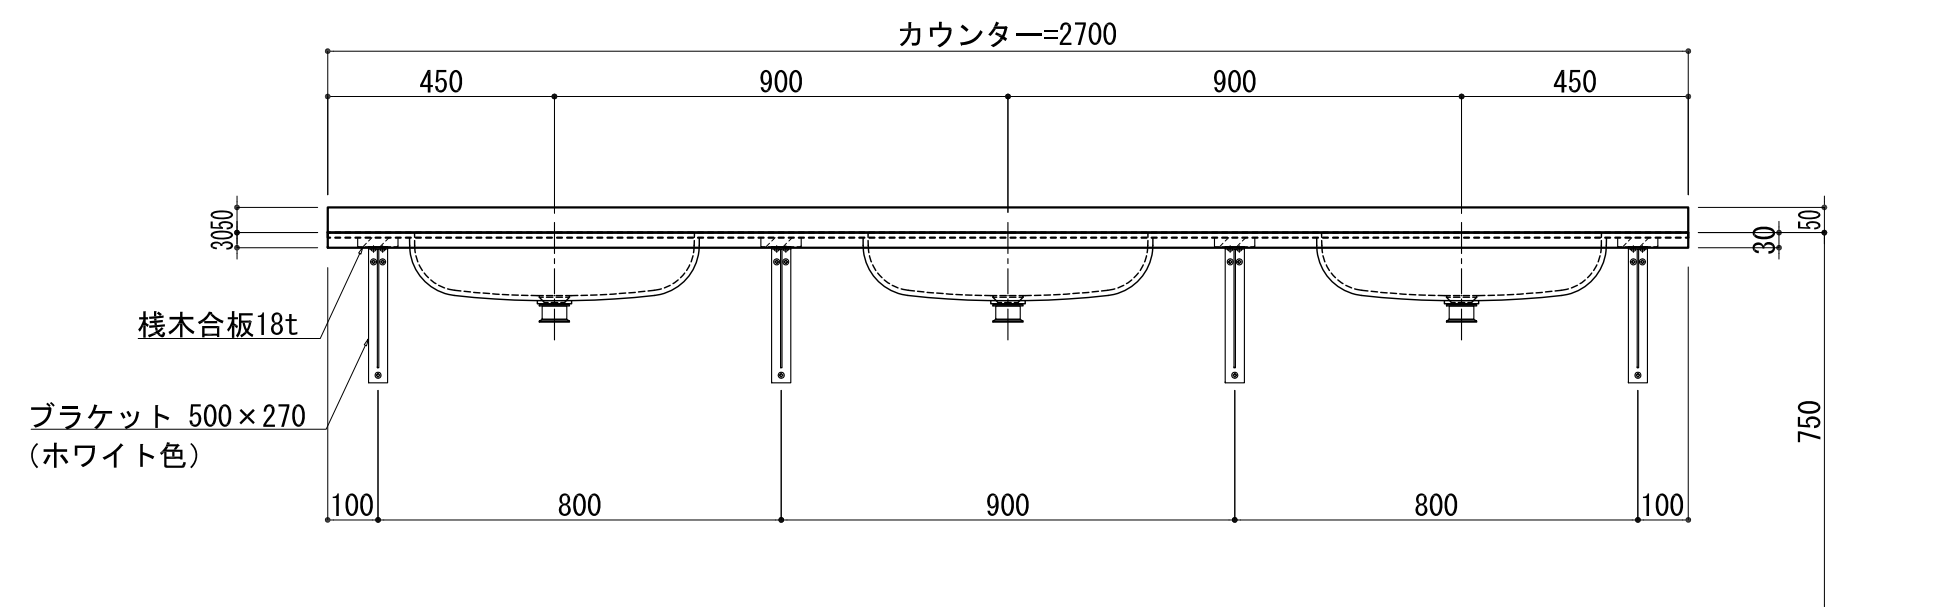

BHS-103A

品名	
天板(カウンター)	クラレノーブルライト白系単色 10t
天板裏貼り材	合板18t桧木
洗面器(ボウル)	クラレノーブルライト白系単色 10t
ブラケット	L-500×270 ホワイト色
水栓金具	***
排水金具	***

BHS-103A ブラケット取付

品名	
天板(カウンター)	クラレノーブルライト白系単色 10t
天板裏貼り材	合板18t桧木
洗面器(ボウル)	クラレノーブルライト白系単色 10t
水栓金具	***
排水金具	***
側板	化粧パーティクルボード t=18mm 色:ホワイト
背板	化粧パーティクルボード t=18mm 色:ホワイト
目隠し板	化粧パーティクルボード t=18mm 色:ホワイト

BHS-103A 下台

品名	
天板(カウンター)	クラレノーブルライト白系単色 10t
天板裏貼り材	***
洗面器(ボウル)	クラレノーブルライト白系単色 10t
オーバーフロー	樹脂ホース付
水栓金具	***
排水金具	***

BHS-103A オーバーフロー付き

品名	
天板(カウンター)	クラレノーブルライト白系単色 10t
天板裏貼り材	合板18t桧木
洗面器(ボウル)	クラレノーブルライト白系単色 10t
オーバーフロー	樹脂ホース付
ブラケット	L-500×270 ホワイト色
水栓金具	***
排水金具	***