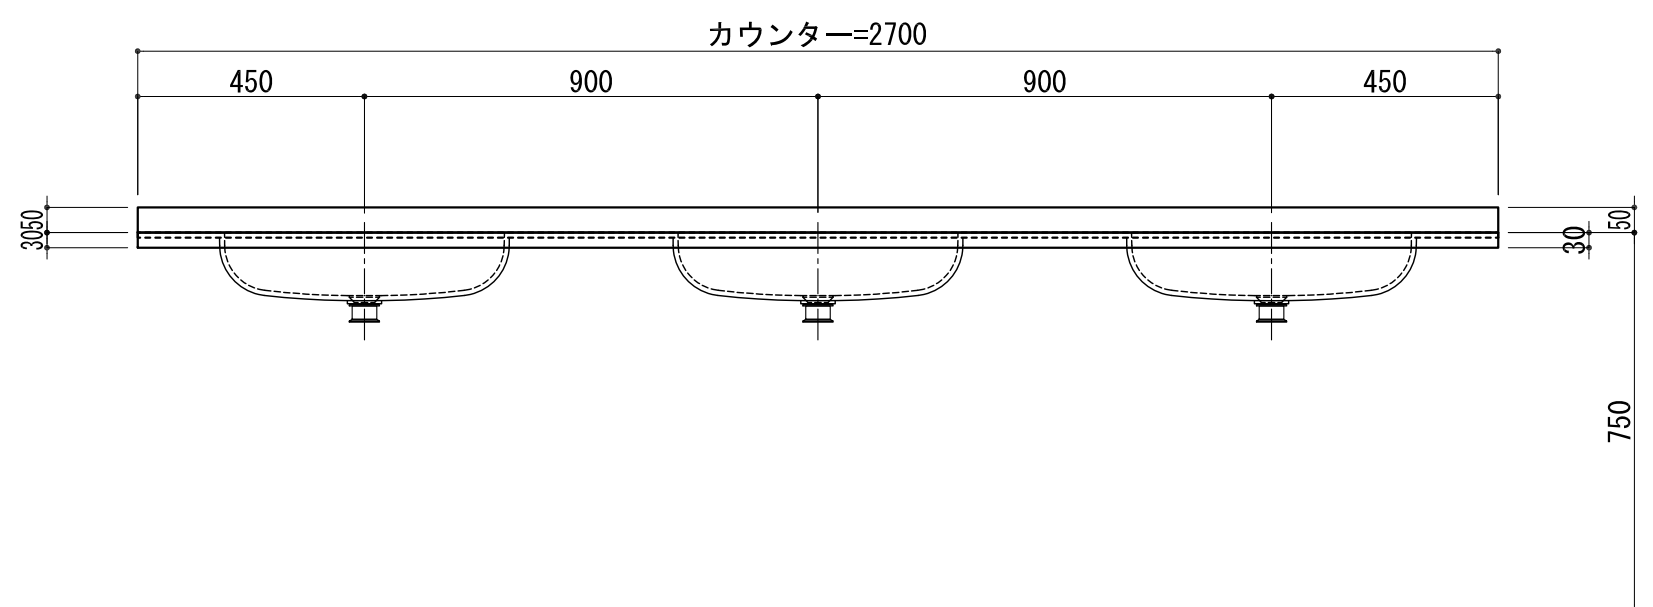

BHS-103A

品名	
天板(カウンター)	クラレノーブルライト白系単色 10t
天板裏貼り材	合板18t桧木
洗面器(ボウル)	クラレノーブルライト白系単色 10t
ブラケット	L-500×270 ホワイト色
水栓金具	***
排水金具	***

BHS-103A ブラケット取付

品名	
天板(カウンター)	クラレノーブルライト白系単色 10t
天板裏貼り材	合板18t桧木
洗面器(ボウル)	クラレノーブルライト白系単色 10t
水栓金具	***
排水金具	***
側板	化粧パーティクルボード t=18mm 色:ホワイト
背板	化粧パーティクルボード t=18mm 色:ホワイト
目隠し板	化粧パーティクルボード t=18mm 色:ホワイト

BHS-103A 下台

品名	
天板(カウンター)	クラレノーブルライト白系単色 10t
天板裏貼り材	***
洗面器(ボウル)	クラレノーブルライト白系単色 10t
オーバーフロー	樹脂ホース付
水栓金具	***
排水金具	***

BHS-103A オーバーフロー付き

品名	
天板(カウンター)	クラレノーブルライト白系単色 10t
天板裏貼り材	合板18t桧木
洗面器(ボウル)	クラレノーブルライト白系単色 10t
オーバーフロー	樹脂ホース付
ブラケット	L-500×270 ホワイト色
水栓金具	***
排水金具	***