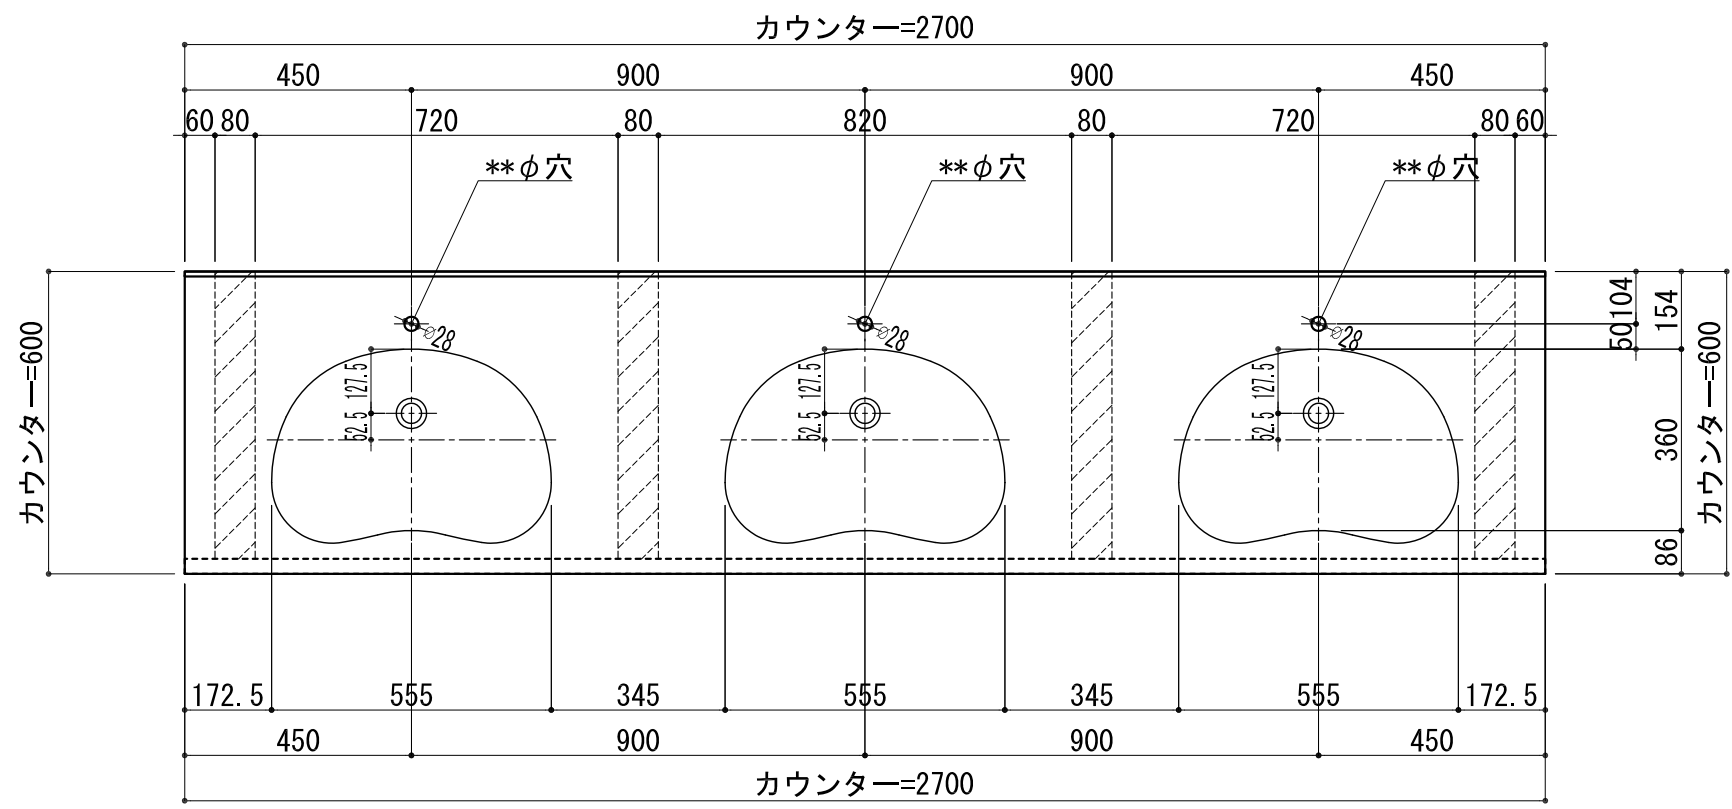

BHS-103A

品名	
天板(カウンター)	クラレノーブルライト白系単色 10t
天板裏貼り材	合板18t桧木
洗面器(ボウル)	クラレノーブルライト白系単色 10t
ブラケット	L-500×270 ホワイト色
水栓金具	***
排水金具	***

BHS-103A ブラケット取付

品名	
天板(カウンター)	クラレノーブルライト白系単色 10t
天板裏貼り材	合板18t桧木
洗面器(ボウル)	クラレノーブルライト白系単色 10t
水栓金具	***
排水金具	***
側板	化粧パーティクルボード t=18mm 色:ホワイト
背板	化粧パーティクルボード t=18mm 色:ホワイト
目隠し板	化粧パーティクルボード t=18mm 色:ホワイト

BHS-103A 下台

品名	
天板(カウンター)	クラレノーブルライト白系単色 10t
天板裏貼り材	***
洗面器(ボウル)	クラレノーブルライト白系単色 10t
オーバーフロー	樹脂ホース付
水栓金具	***
排水金具	***

BHS-103A オーバーフロー付き

品名	
天板(カウンター)	クラレノーブルライト白系単色 10t
天板裏貼り材	合板18t桧木
洗面器(ボウル)	クラレノーブルライト白系単色 10t
オーバーフロー	樹脂ホース付
ブラケット	L-500×270 ホワイト色
水栓金具	***
排水金具	***