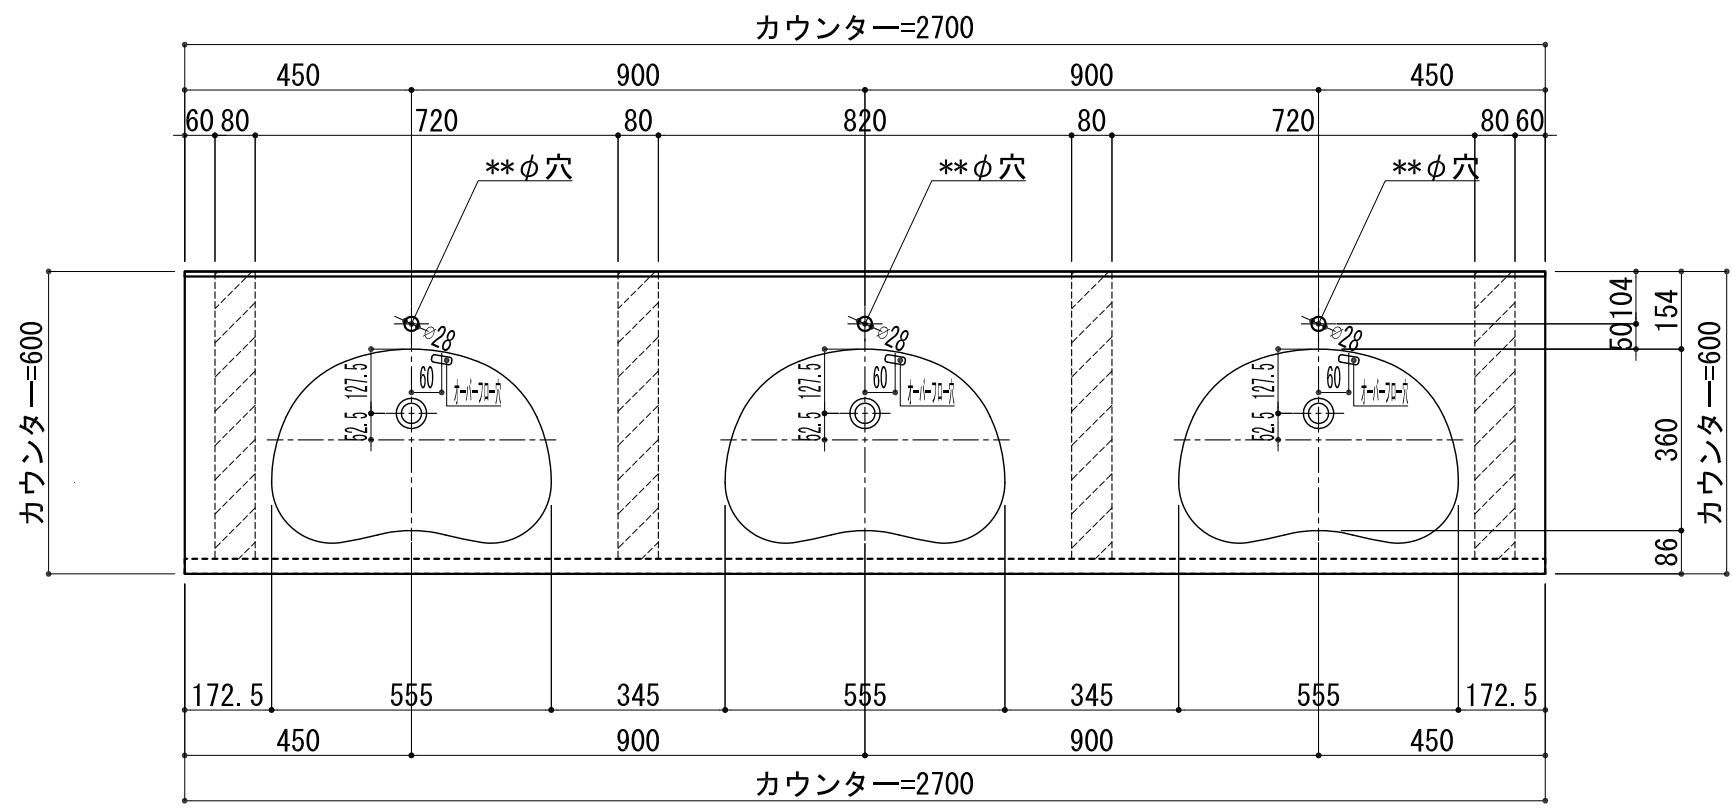

BHS-103A

品名	
天板(カウンター)	クラレノーブルライト白系単色 10t
天板裏貼り材	合板18t桧木
洗面器(ボウル)	クラレノーブルライト白系単色 10t
ブラケット	L-500×270 ホワイト色
水栓金具	***
排水金具	***

BHS-103A ブラケット取付

品名	
天板(カウンター)	クラレノーブルライト白系単色 10t
天板裏貼り材	合板18t桧木
洗面器(ボウル)	クラレノーブルライト白系単色 10t
水栓金具	***
排水金具	***
側板	化粧パーティクルボード t=18mm 色:ホワイト
背板	化粧パーティクルボード t=18mm 色:ホワイト
目隠し板	化粧パーティクルボード t=18mm 色:ホワイト

BHS-103A 下台

品名	
天板(カウンター)	クラレノーブルライト白系単色 10t
天板裏貼り材	***
洗面器(ボウル)	クラレノーブルライト白系単色 10t
オーバーフロー	樹脂ホース付
水栓金具	***
排水金具	***

BHS-103A オーバーフロー付き

品名	
天板(カウンター)	クラレノーブルライト白系単色 10t
天板裏貼り材	合板18t桧木
洗面器(ボウル)	クラレノーブルライト白系単色 10t
オーバーフロー	樹脂ホース付
ブラケット	L-500×270 ホワイト色
水栓金具	***
排水金具	***

BHS-103A オーバーフロー付きブラケット取付