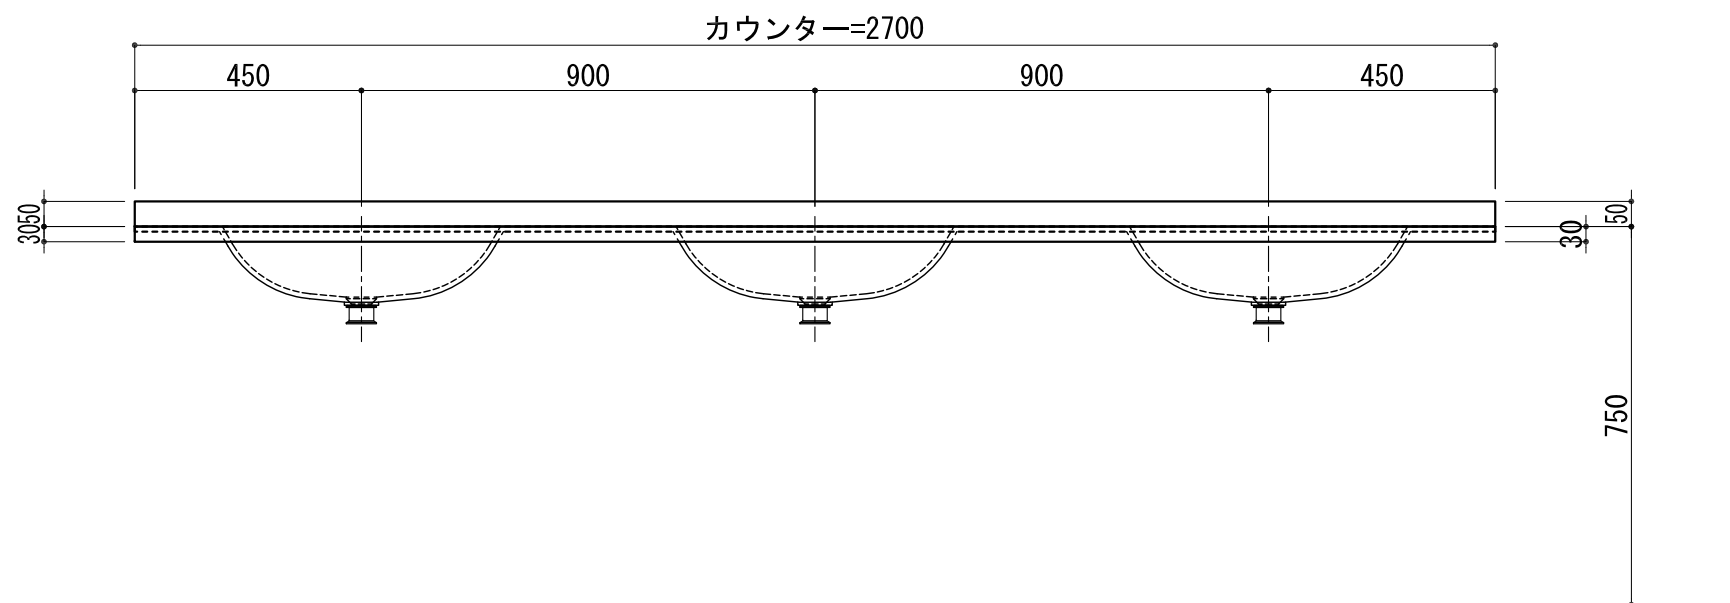

BHS-102B

品名	
天板(カウンター)	クラレノーブルライト白系単色 10t
天板裏貼り材	合板18t桧木
洗面器(ボウル)	クラレノーブルライト白系単色 10t
ブラケット	L-500×270 ホワイト色
水栓金具	***
排水金具	***

BHS-102B ブラケット取付

品名	
天板(カウンター)	クラレノーブルライト白系単色 10t
天板裏貼り材	合板18t桧木
洗面器(ボウル)	クラレノーブルライト白系単色 10t
水栓金具	***
排水金具	***
側板	化粧パーティクルボード t=18mm 色:ホワイト
背板	化粧パーティクルボード t=18mm 色:ホワイト
目隠し板	化粧パーティクルボード t=18mm 色:ホワイト

BHS-102B 下台

品名	
天板(カウンター)	クラレノーブルライト白系単色 10t
天板裏貼り材	***
洗面器(ボウル)	クラレノーブルライト白系単色 10t
オーバーフロー	樹脂ホース付
水栓金具	***
排水金具	***

BHS-102B オーバーフロー付き

品名	
天板(カウンター)	クラレノーブルライト白系単色 10t
天板裏貼り材	合板18t桧木
洗面器(ボウル)	クラレノーブルライト白系単色 10t
オーバーフロー	樹脂ホース付
ブラケット	L-500×270 ホワイト色
水栓金具	***
排水金具	***