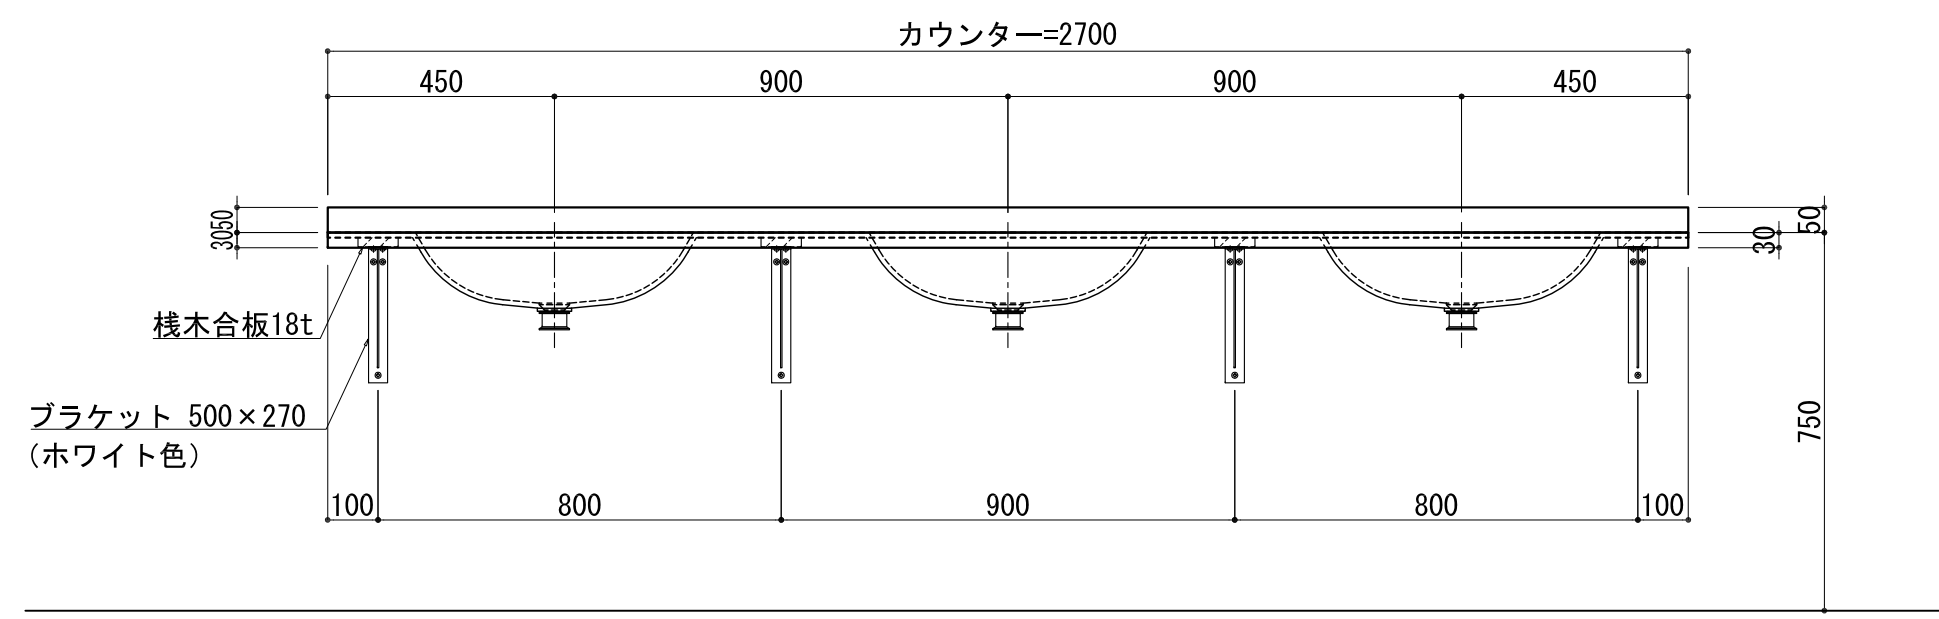

BHS-102B

品名	
天板(カウンター)	クラレノーブルライト白系単色 10t
天板裏貼り材	合板18t桧木
洗面器(ボウル)	クラレノーブルライト白系単色 10t
ブラケット	L-500×270 ホワイト色
水栓金具	***
排水金具	***

BHS-102B ブラケット取付

品名	
天板(カウンター)	クラレノーブルライト白系単色 10t
天板裏貼り材	合板18t桧木
洗面器(ボウル)	クラレノーブルライト白系単色 10t
水栓金具	***
排水金具	***
側板	化粧パーティクルボード t=18mm 色:ホワイト
背板	化粧パーティクルボード t=18mm 色:ホワイト
目隠し板	化粧パーティクルボード t=18mm 色:ホワイト

BHS-102B 下台

品名	
天板(カウンター)	クラレノーブルライト白系単色 10t
天板裏貼り材	***
洗面器(ボウル)	クラレノーブルライト白系単色 10t
オーバーフロー	樹脂ホース付
水栓金具	***
排水金具	***

BHS-102B オーバーフロー付き

品名	
天板(カウンター)	クラレノーブルライト白系単色 10t
天板裏貼り材	合板18t桧木
洗面器(ボウル)	クラレノーブルライト白系単色 10t
オーバーフロー	樹脂ホース付
ブラケット	L-500×270 ホワイト色
水栓金具	***
排水金具	***