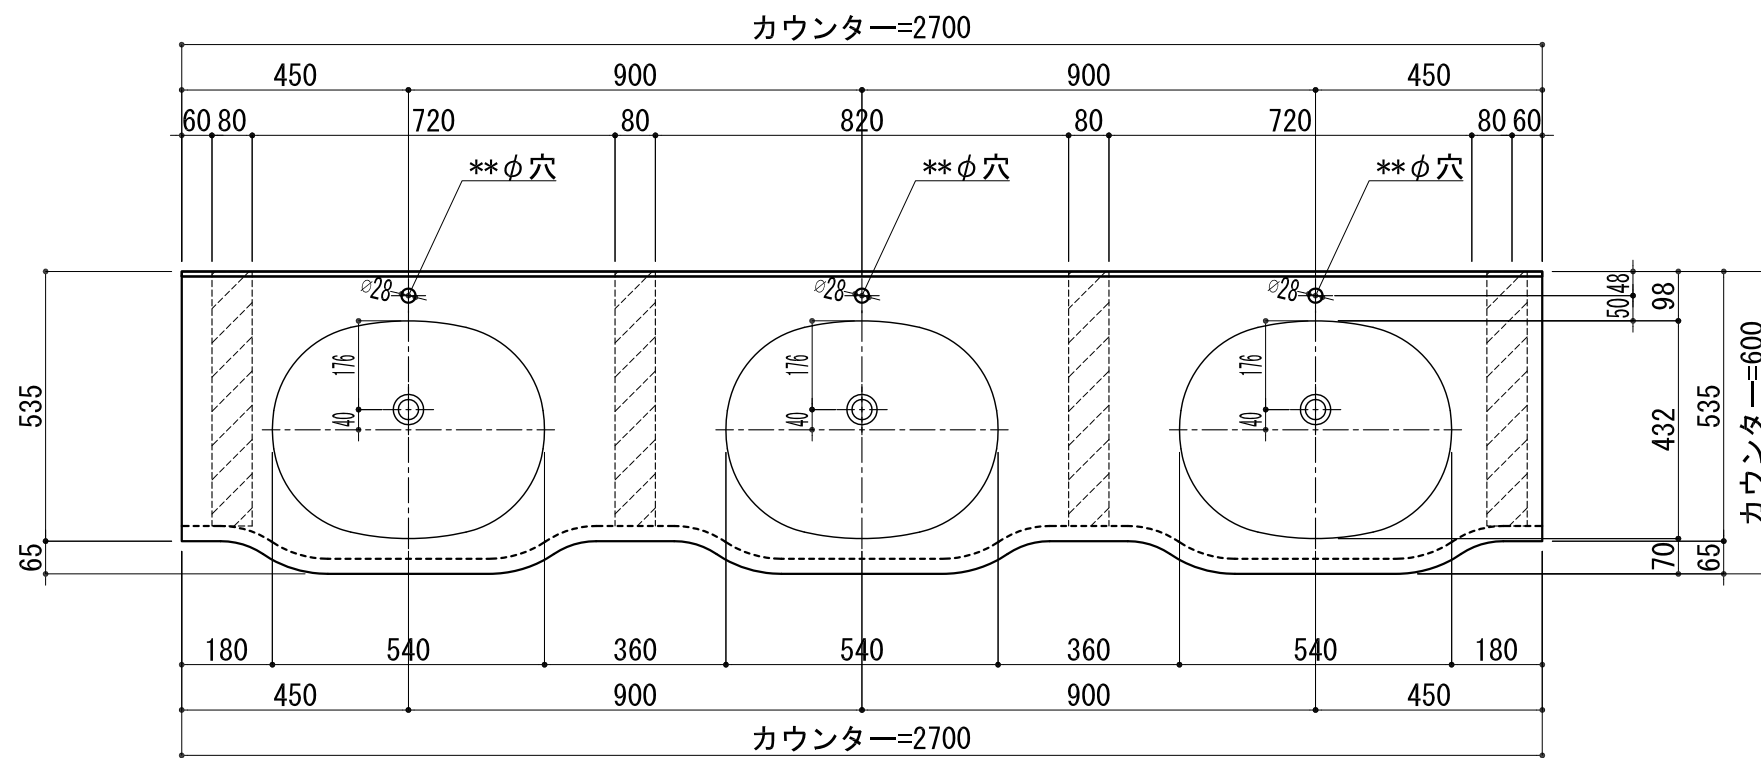

BHS-102B

品名	
天板(カウンター)	クラレノーブルライト白系単色 10t
天板裏貼り材	合板18t桧木
洗面器(ボウル)	クラレノーブルライト白系単色 10t
ブラケット	L-500×270 ホワイト色
水栓金具	***
排水金具	***

BHS-102B ブラケット取付

品名	
天板(カウンター)	クラレノーブルライト白系単色 10t
天板裏貼り材	合板18t桧木
洗面器(ボウル)	クラレノーブルライト白系単色 10t
水栓金具	***
排水金具	***
側板	化粧パーティクルボード t=18mm 色:ホワイト
背板	化粧パーティクルボード t=18mm 色:ホワイト
目隠し板	化粧パーティクルボード t=18mm 色:ホワイト

BHS-102B 下台

品名	
天板(カウンター)	クラレノーブルライト白系単色 10t
天板裏貼り材	***
洗面器(ボウル)	クラレノーブルライト白系単色 10t
オーバーフロー	樹脂ホース付
水栓金具	***
排水金具	***

BHS-102B オーバーフロー付き

品名	
天板(カウンター)	クラレノーブルライト白系単色 10t
天板裏貼り材	合板18t桧木
洗面器(ボウル)	クラレノーブルライト白系単色 10t
オーバーフロー	樹脂ホース付
ブラケット	L-500×270 ホワイト色
水栓金具	***
排水金具	***