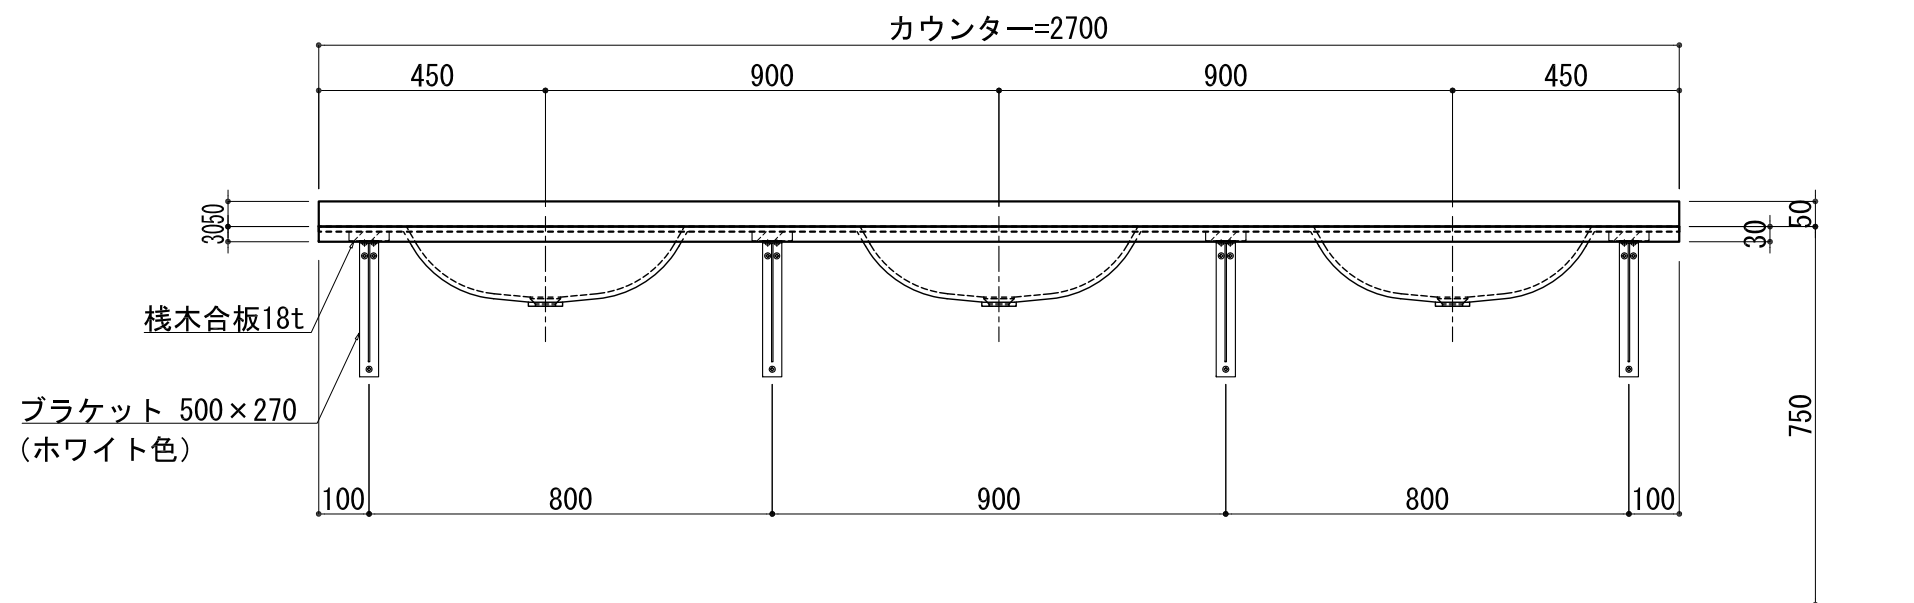

BHS-102B

品名	
天板(カウンター)	クラレノーブルライト白系単色 10t
天板裏貼り材	合板18t桧木
洗面器(ボウル)	クラレノーブルライト白系単色 10t
ブラケット	L-500×270 ホワイト色
水栓金具	***
排水金具	***

BHS-102B ブラケット取付

品名	
天板(カウンター)	クラレノーブルライト白系単色 10t
天板裏貼り材	合板18t桧木
洗面器(ボウル)	クラレノーブルライト白系単色 10t
水栓金具	***
排水金具	***
側板	化粧パーティクルボード t=18mm 色:ホワイト
背板	化粧パーティクルボード t=18mm 色:ホワイト
目隠し板	化粧パーティクルボード t=18mm 色:ホワイト

BHS-102B 下台

品名	
天板(カウンター)	クラレノーブルライト白系単色 10t
天板裏貼り材	***
洗面器(ボウル)	クラレノーブルライト白系単色 10t
オーバーフロー	樹脂ホース付
水栓金具	***
排水金具	***

BHS-102B オーバーフロー付き

品名	
天板(カウンター)	クラレノーブルライト白系単色 10t
天板裏貼り材	合板18t桧木
洗面器(ボウル)	クラレノーブルライト白系単色 10t
オーバーフロー	樹脂ホース付
ブラケット	L-500×270 ホワイト色
水栓金具	***
排水金具	***