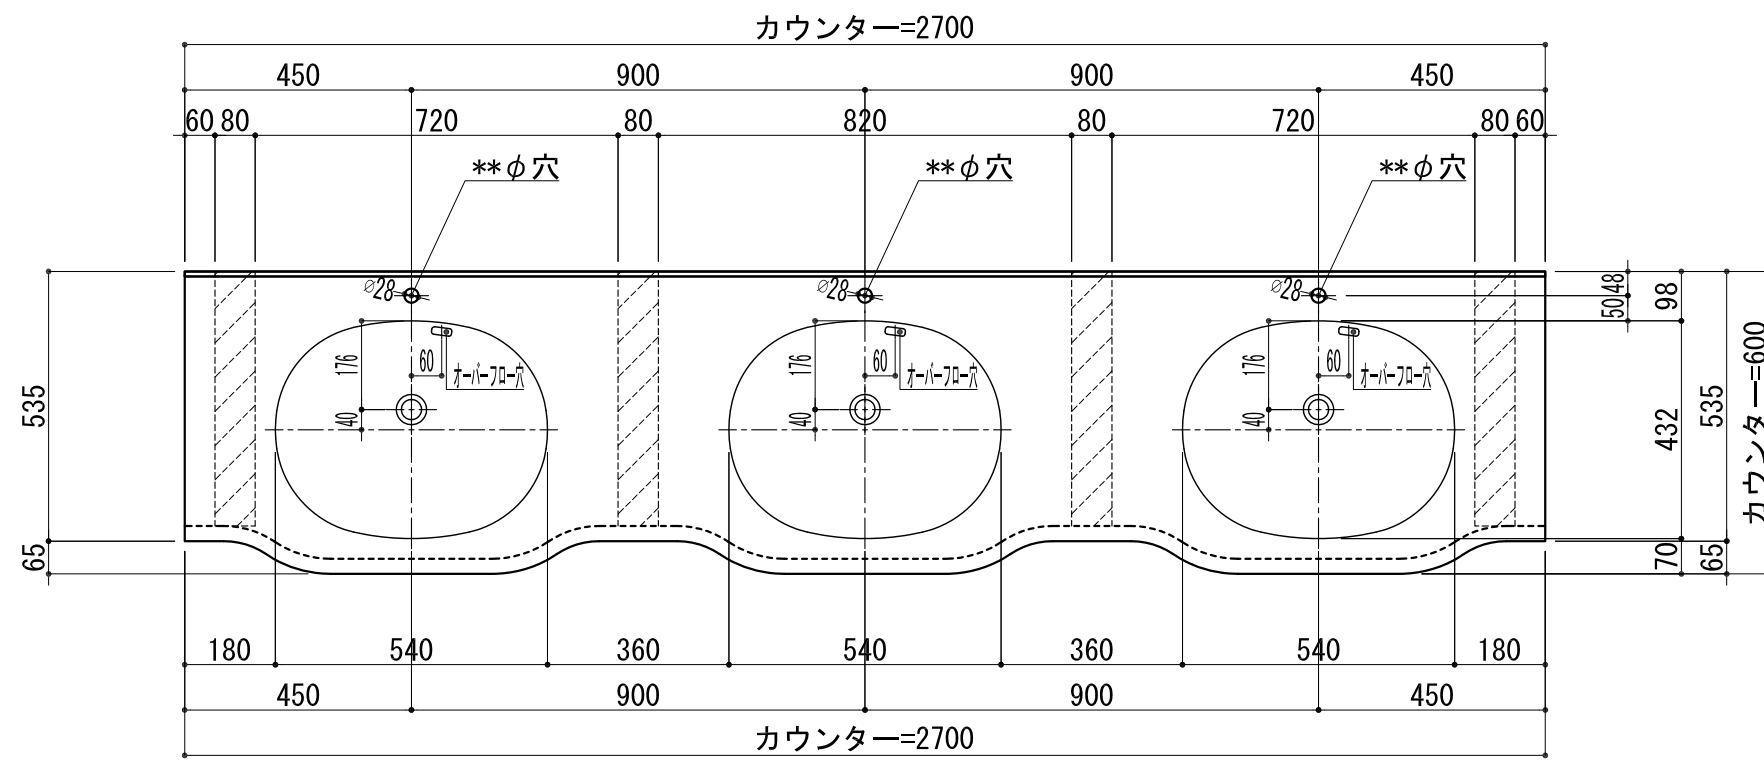

BHS-102B

品名	
天板(カウンター)	クラレノーブルライト白系単色 10t
天板裏貼り材	合板18t桧木
洗面器(ボウル)	クラレノーブルライト白系単色 10t
ブラケット	L-500×270 ホワイト色
水栓金具	***
排水金具	***

BHS-102B ブラケット取付

品名	
天板(カウンター)	クラレノーブルライト白系単色 10t
天板裏貼り材	合板18t桧木
洗面器(ボウル)	クラレノーブルライト白系単色 10t
水栓金具	***
排水金具	***
側板	化粧パーティクルボード t=18mm 色:ホワイト
背板	化粧パーティクルボード t=18mm 色:ホワイト
目隠し板	化粧パーティクルボード t=18mm 色:ホワイト

BHS-102B 下台

品名	
天板(カウンター)	クラレノーブルライト白系単色 10t
天板裏貼り材	***
洗面器(ボウル)	クラレノーブルライト白系単色 10t
オーバーフロー	樹脂ホース付
水栓金具	***
排水金具	***

BHS-102B オーバーフロー付き

品名	
天板(カウンター)	クラレノーブルライト白系単色 10t
天板裏貼り材	合板18t桧木
洗面器(ボウル)	クラレノーブルライト白系単色 10t
オーバーフロー	樹脂ホース付
ブラケット	L-500×270 ホワイト色
水栓金具	***
排水金具	***