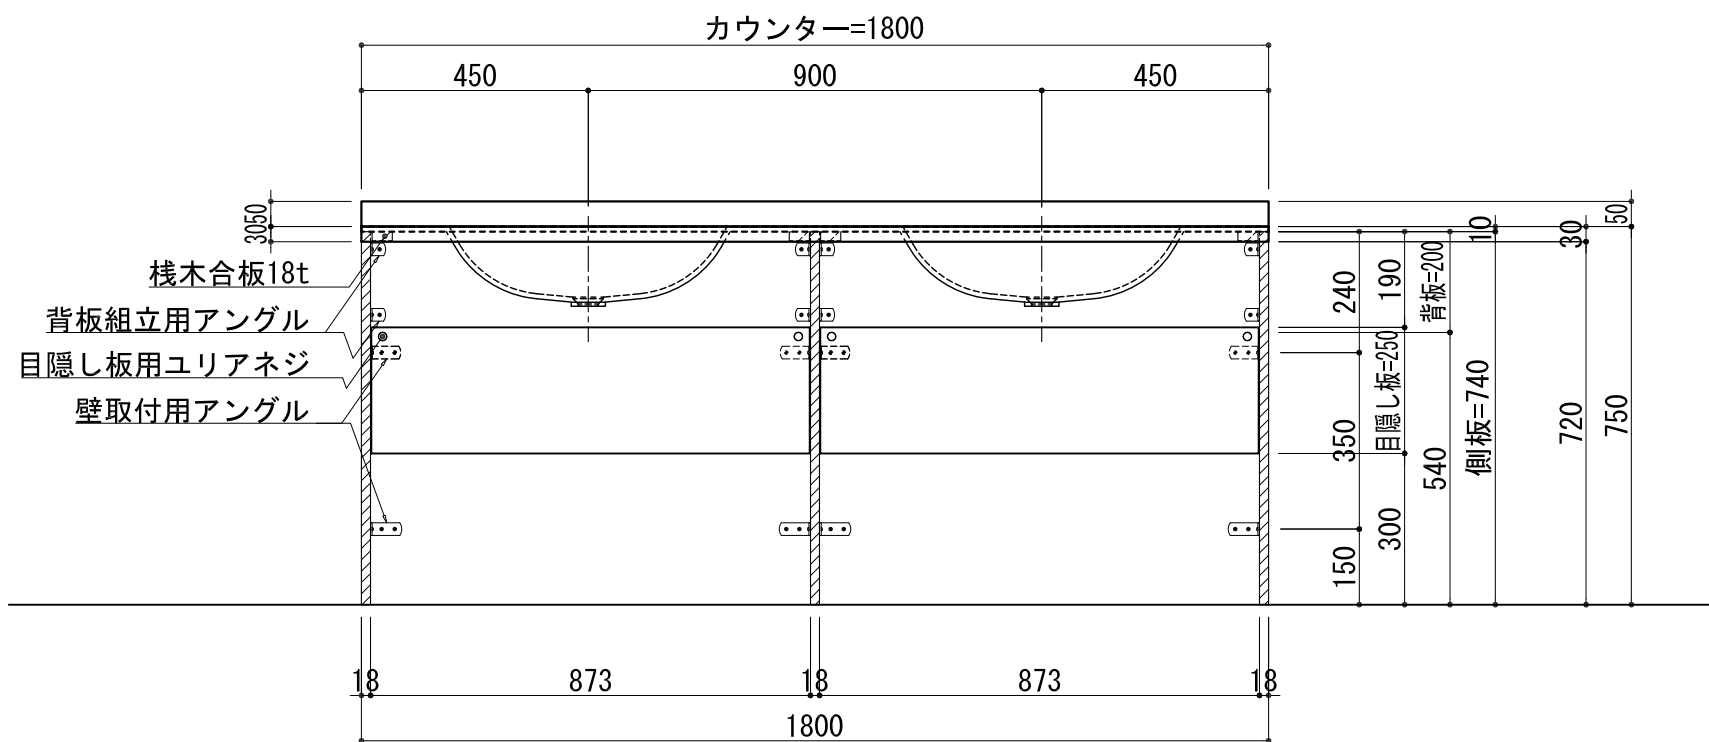

BHS-102B

品名	
天板(カウンター)	クラレノーブルライト白系単色 10t
天板裏貼り材	合板18t桧木
洗面器(ボウル)	クラレノーブルライト白系単色 10t
ブラケット	L-500×270 ホワイト色
水栓金具	***
排水金具	***

BHS-102B ブラケット取付

品名	
天板(カウンター)	クラレノーブルライト白系単色 10t
天板裏貼り材	合板18t桧木
洗面器(ボウル)	クラレノーブルライト白系単色 10t
水栓金具	***
排水金具	***
側板	化粧パーティクルボード t=18mm 色:ホワイト
背板	化粧パーティクルボード t=18mm 色:ホワイト
目隠し板	化粧パーティクルボード t=18mm 色:ホワイト

BHS-102B 下台

品名	
天板(カウンター)	クラレノーブルライト白系単色 10t
天板裏貼り材	***
洗面器(ボウル)	クラレノーブルライト白系単色 10t
オーバーフロー	樹脂ホース付
水栓金具	***
排水金具	***

BHS-102B オーバーフロー付き

品名	
天板(カウンター)	クラレノーブルライト白系単色 10t
天板裏貼り材	合板18t桧木
洗面器(ボウル)	クラレノーブルライト白系単色 10t
オーバーフロー	樹脂ホース付
ブラケット	L-500×270 ホワイト色
水栓金具	***
排水金具	***