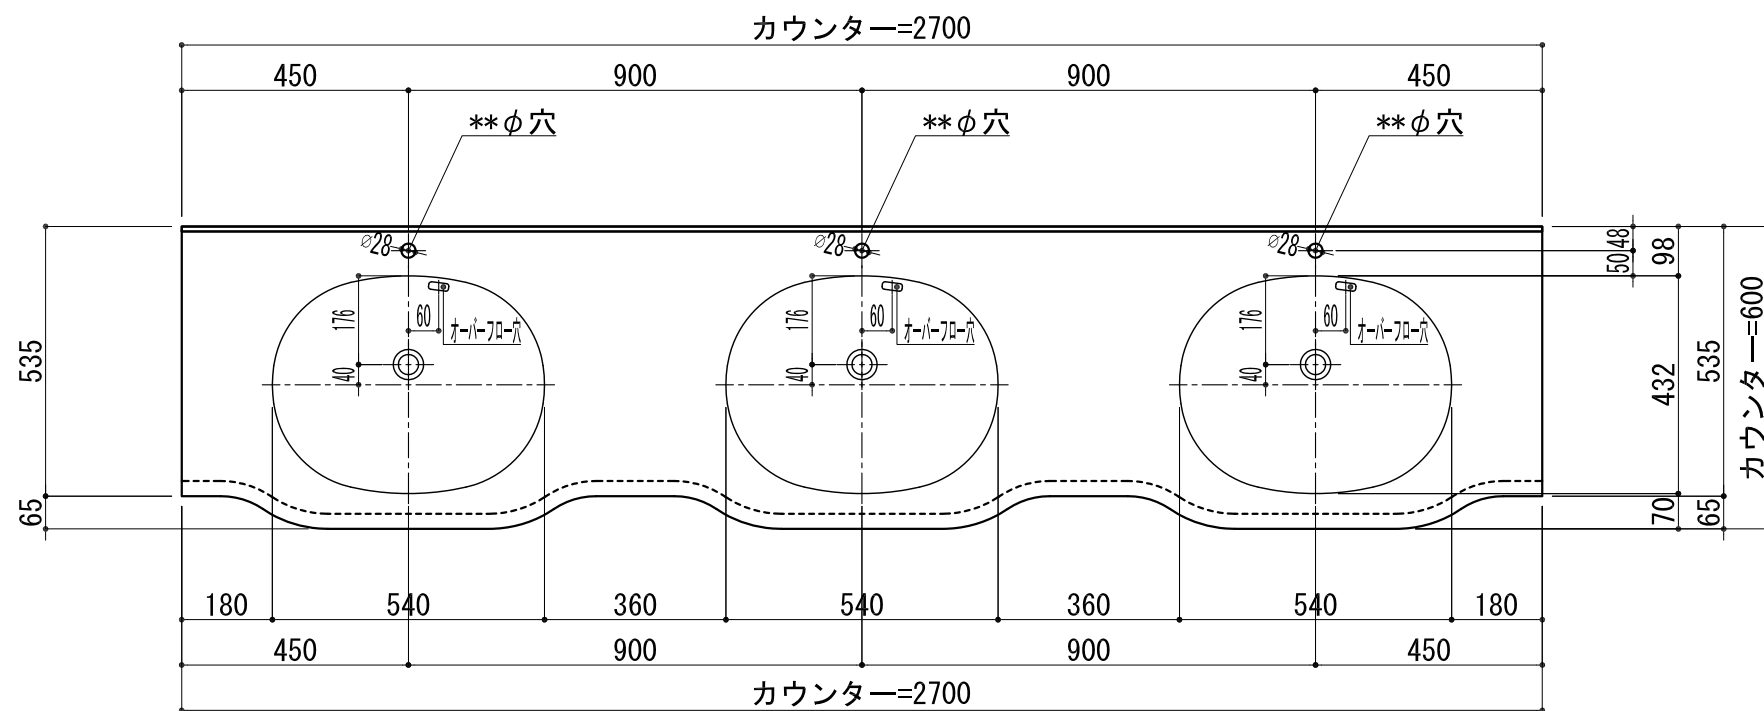

BHS-102B

品名	
天板(カウンター)	クラレノーブルライト白系単色 10t
天板裏貼り材	合板18t桧木
洗面器(ボウル)	クラレノーブルライト白系単色 10t
ブラケット	L-500×270 ホワイト色
水栓金具	***
排水金具	***

BHS-102B ブラケット取付

品名	
天板(カウンター)	クラレノーブルライト白系単色 10t
天板裏貼り材	合板18t桧木
洗面器(ボウル)	クラレノーブルライト白系単色 10t
水栓金具	***
排水金具	***
側板	化粧パーティクルボード t=18mm 色:ホワイト
背板	化粧パーティクルボード t=18mm 色:ホワイト
目隠し板	化粧パーティクルボード t=18mm 色:ホワイト

BHS-102B 下台

品名	
天板(カウンター)	クラレノーブルライト白系単色 10t
天板裏貼り材	***
洗面器(ボウル)	クラレノーブルライト白系単色 10t
オーバーフロー	樹脂ホース付
水栓金具	***
排水金具	***

BHS-102B オーバーフロー付き

品名	
天板(カウンター)	クラレノーブルライト白系単色 10t
天板裏貼り材	合板18t桧木
洗面器(ボウル)	クラレノーブルライト白系単色 10t
オーバーフロー	樹脂ホース付
ブラケット	L-500×270 ホワイト色
水栓金具	***
排水金具	***