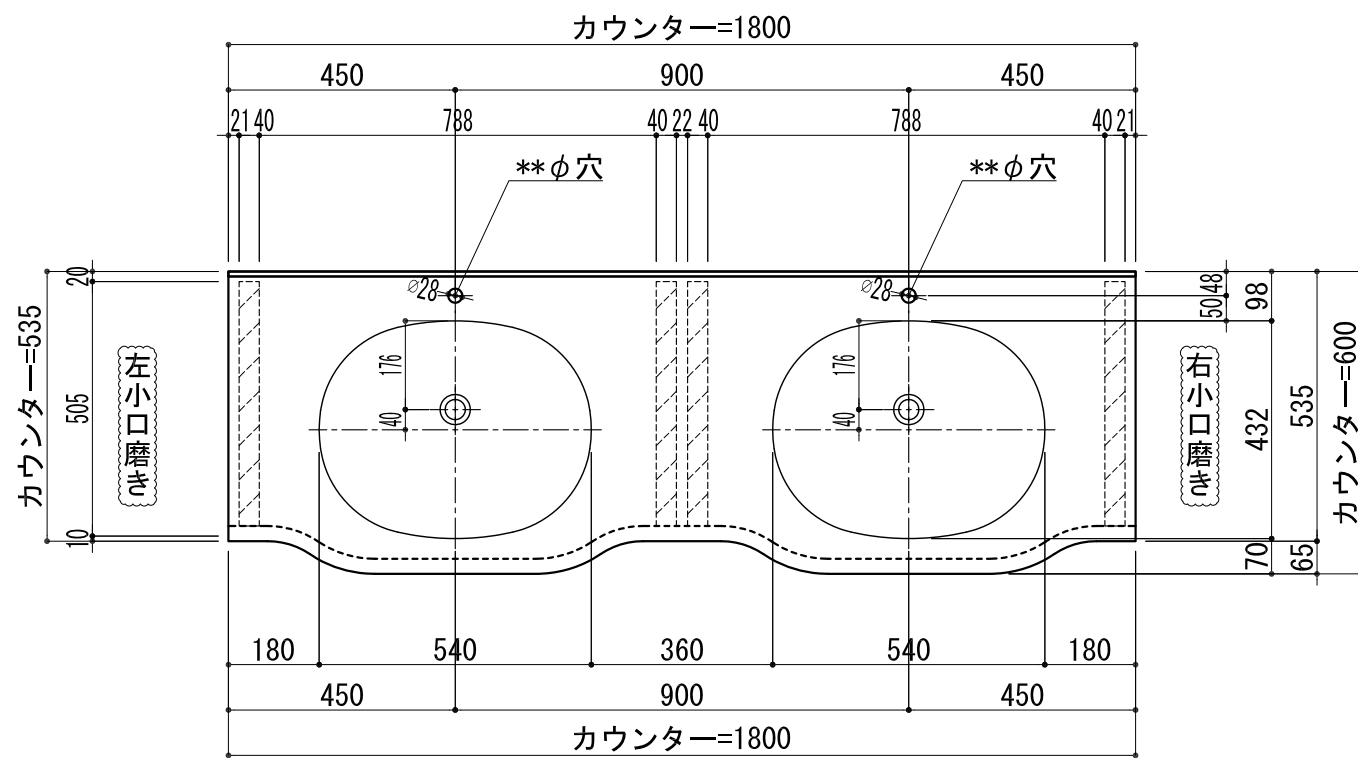

BHS-102B

品名	
天板(カウンター)	クラレノーブルライト白系単色 10t
天板裏貼り材	合板18t桧木
洗面器(ボウル)	クラレノーブルライト白系単色 10t
ブラケット	L-500×270 ホワイト色
水栓金具	***
排水金具	***

BHS-102B ブラケット取付

品名	
天板(カウンター)	クラレノーブルライト白系単色 10t
天板裏貼り材	合板18t桧木
洗面器(ボウル)	クラレノーブルライト白系単色 10t
水栓金具	***
排水金具	***
側板	化粧パーティクルボード t=18mm 色:ホワイト
背板	化粧パーティクルボード t=18mm 色:ホワイト
目隠し板	化粧パーティクルボード t=18mm 色:ホワイト

BHS-102B 下台

品名	
天板(カウンター)	クラレノーブルライト白系単色 10t
天板裏貼り材	***
洗面器(ボウル)	クラレノーブルライト白系単色 10t
オーバーフロー	樹脂ホース付
水栓金具	***
排水金具	***

BHS-102B オーバーフロー付き

品名	
天板(カウンター)	クラレノーブルライト白系単色 10t
天板裏貼り材	合板18t桧木
洗面器(ボウル)	クラレノーブルライト白系単色 10t
オーバーフロー	樹脂ホース付
ブラケット	L-500×270 ホワイト色
水栓金具	***
排水金具	***