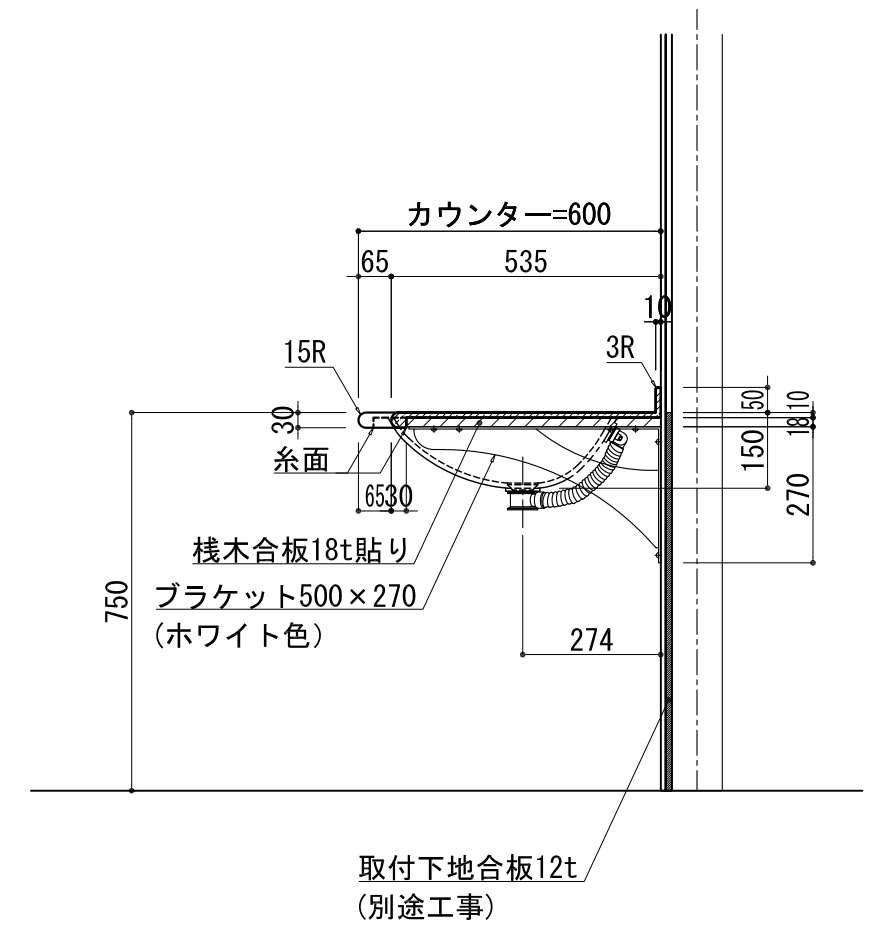

BHS-102B

品名	
天板(カウンター)	クラレノーブルライト白系単色 10t
天板裏貼り材	合板18t桧木
洗面器(ボウル)	クラレノーブルライト白系単色 10t
ブラケット	L-500×270 ホワイト色
水栓金具	***
排水金具	***

BHS-102B ブラケット取付

品名	
天板(カウンター)	クラレノーブルライト白系単色 10t
天板裏貼り材	合板18t桧木
洗面器(ボウル)	クラレノーブルライト白系単色 10t
水栓金具	***
排水金具	***
側板	化粧パーティクルボード t=18mm 色:ホワイト
背板	化粧パーティクルボード t=18mm 色:ホワイト
目隠し板	化粧パーティクルボード t=18mm 色:ホワイト

BHS-102B 下台

品名	
天板(カウンター)	クラレノーブルライト白系単色 10t
天板裏貼り材	***
洗面器(ボウル)	クラレノーブルライト白系単色 10t
オーバーフロー	樹脂ホース付
水栓金具	***
排水金具	***

BHS-102B オーバーフロー付き

品名	
天板(カウンター)	クラレノーブルライト白系単色 10t
天板裏貼り材	合板18t桧木
洗面器(ボウル)	クラレノーブルライト白系単色 10t
オーバーフロー	樹脂ホース付
ブラケット	L-500×270 ホワイト色
水栓金具	***
排水金具	***

BHS-102B オーバーフロー付きブラケット取付