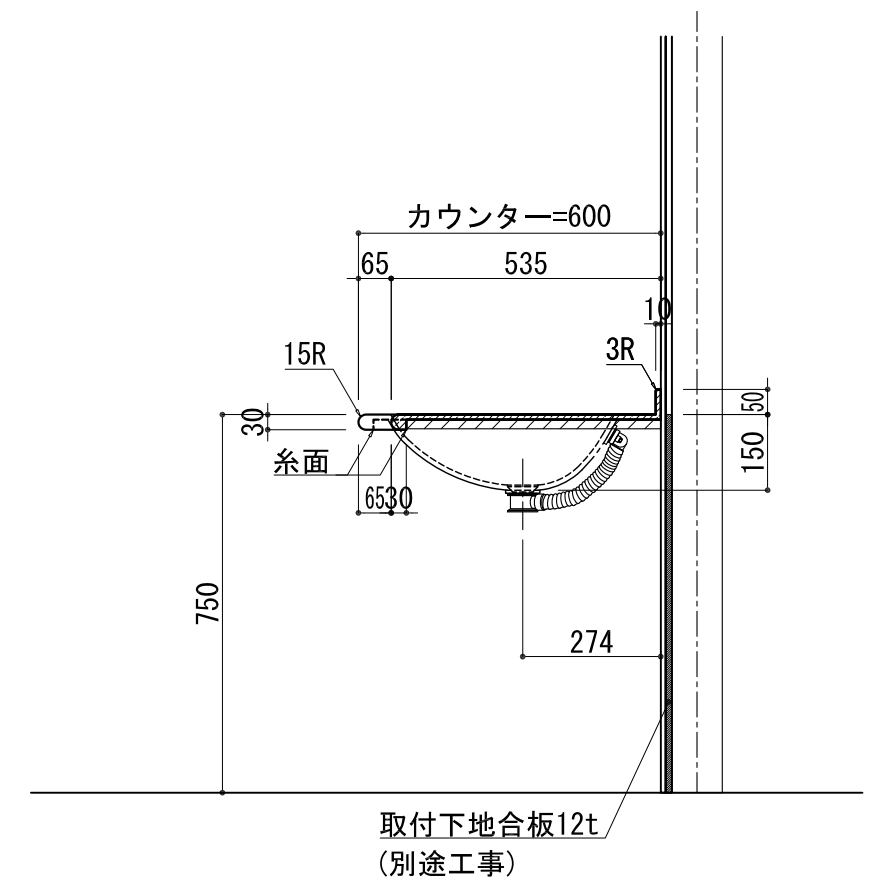

BHS-102B

品名	
天板(カウンター)	クラレノーブルライト白系単色 10t
天板裏貼り材	合板18t桧木
洗面器(ボウル)	クラレノーブルライト白系単色 10t
ブラケット	L-500×270 ホワイト色
水栓金具	***
排水金具	***

BHS-102B ブラケット取付

品名	
天板(カウンター)	クラレノーブルライト白系単色 10t
天板裏貼り材	合板18t桧木
洗面器(ボウル)	クラレノーブルライト白系単色 10t
水栓金具	***
排水金具	***
側板	化粧パーティクルボード t=18mm 色:ホワイト
背板	化粧パーティクルボード t=18mm 色:ホワイト
目隠し板	化粧パーティクルボード t=18mm 色:ホワイト

BHS-102B 下台

品名	
天板(カウンター)	クラレノーブルライト白系単色 10t
天板裏貼り材	***
洗面器(ボウル)	クラレノーブルライト白系単色 10t
オーバーフロー	樹脂ホース付
水栓金具	***
排水金具	***

BHS-102B オーバーフロー付き

品名	
天板(カウンター)	クラレノーブルライト白系単色 10t
天板裏貼り材	合板18t桧木
洗面器(ボウル)	クラレノーブルライト白系単色 10t
オーバーフロー	樹脂ホース付
ブラケット	L-500×270 ホワイト色
水栓金具	***
排水金具	***