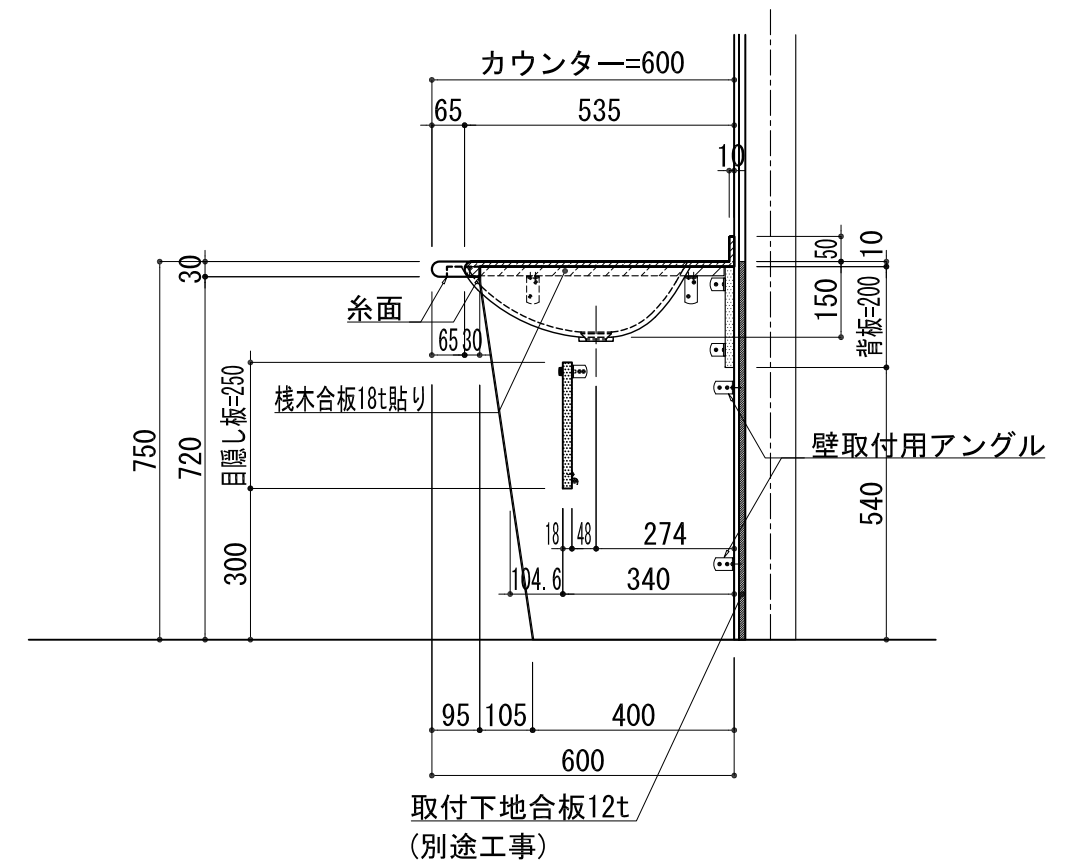

BHS-102B

品名	
天板(カウンター)	クラレノーブルライト白系単色 10t
天板裏貼り材	合板18t桧木
洗面器(ボウル)	クラレノーブルライト白系単色 10t
ブラケット	L-500×270 ホワイト色
水栓金具	***
排水金具	***

BHS-102B ブラケット取付

品名	
天板(カウンター)	クラレノーブルライト白系単色 10t
天板裏貼り材	合板18t桧木
洗面器(ボウル)	クラレノーブルライト白系単色 10t
水栓金具	***
排水金具	***
側板	化粧パーティクルボード t=18mm 色:ホワイト
背板	化粧パーティクルボード t=18mm 色:ホワイト
目隠し板	化粧パーティクルボード t=18mm 色:ホワイト

BHS-102B 下台

品名	
天板(カウンター)	クラレノーブルライト白系単色 10t
天板裏貼り材	***
洗面器(ボウル)	クラレノーブルライト白系単色 10t
オーバーフロー	樹脂ホース付
水栓金具	***
排水金具	***

BHS-102B オーバーフロー付き

品名	
天板(カウンター)	クラレノーブルライト白系単色 10t
天板裏貼り材	合板18t桧木
洗面器(ボウル)	クラレノーブルライト白系単色 10t
オーバーフロー	樹脂ホース付
ブラケット	L-500×270 ホワイト色
水栓金具	***
排水金具	***