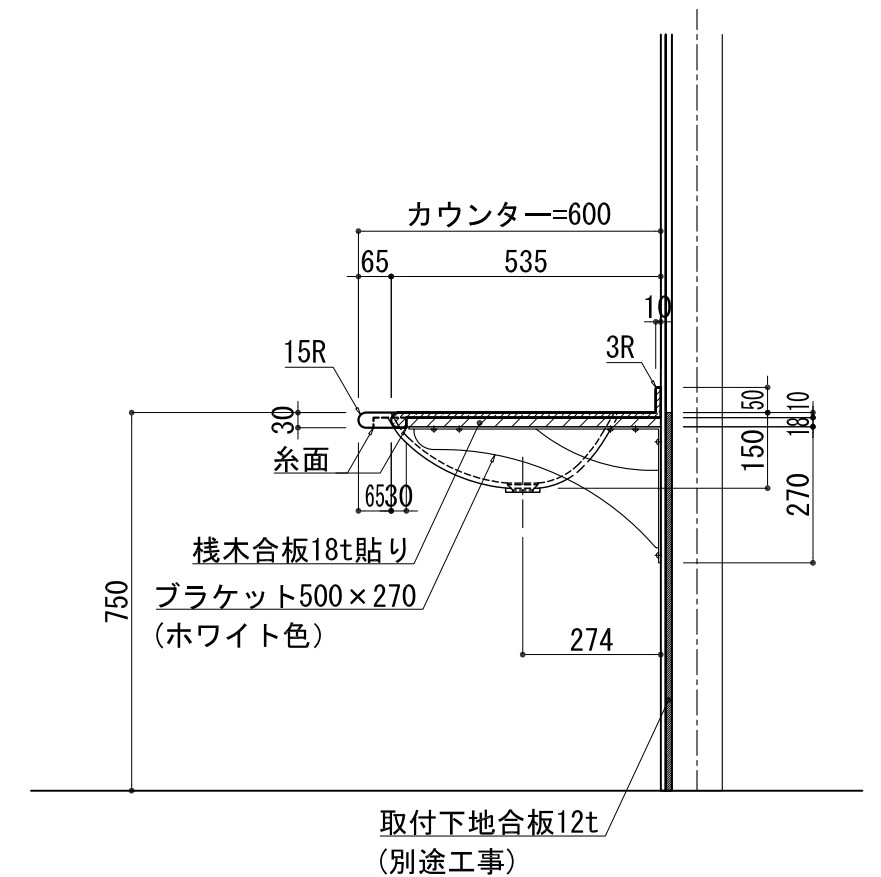

BHS-102B

品名	
天板(カウンター)	クラレノーブルライト白系単色 10t
天板裏貼り材	合板18t桧木
洗面器(ボウル)	クラレノーブルライト白系単色 10t
ブラケット	L-500×270 ホワイト色
水栓金具	***
排水金具	***

BHS-102B ブラケット取付

品名	
天板(カウンター)	クラレノーブルライト白系単色 10t
天板裏貼り材	合板18t桧木
洗面器(ボウル)	クラレノーブルライト白系単色 10t
水栓金具	***
排水金具	***
側板	化粧パーティクルボード t=18mm 色:ホワイト
背板	化粧パーティクルボード t=18mm 色:ホワイト
目隠し板	化粧パーティクルボード t=18mm 色:ホワイト

BHS-102B 下台

品名	
天板(カウンター)	クラレノーブルライト白系単色 10t
天板裏貼り材	***
洗面器(ボウル)	クラレノーブルライト白系単色 10t
オーバーフロー	樹脂ホース付
水栓金具	***
排水金具	***

BHS-102B オーバーフロー付き

品名	
天板(カウンター)	クラレノーブルライト白系単色 10t
天板裏貼り材	合板18t桧木
洗面器(ボウル)	クラレノーブルライト白系単色 10t
オーバーフロー	樹脂ホース付
ブラケット	L-500×270 ホワイト色
水栓金具	***
排水金具	***