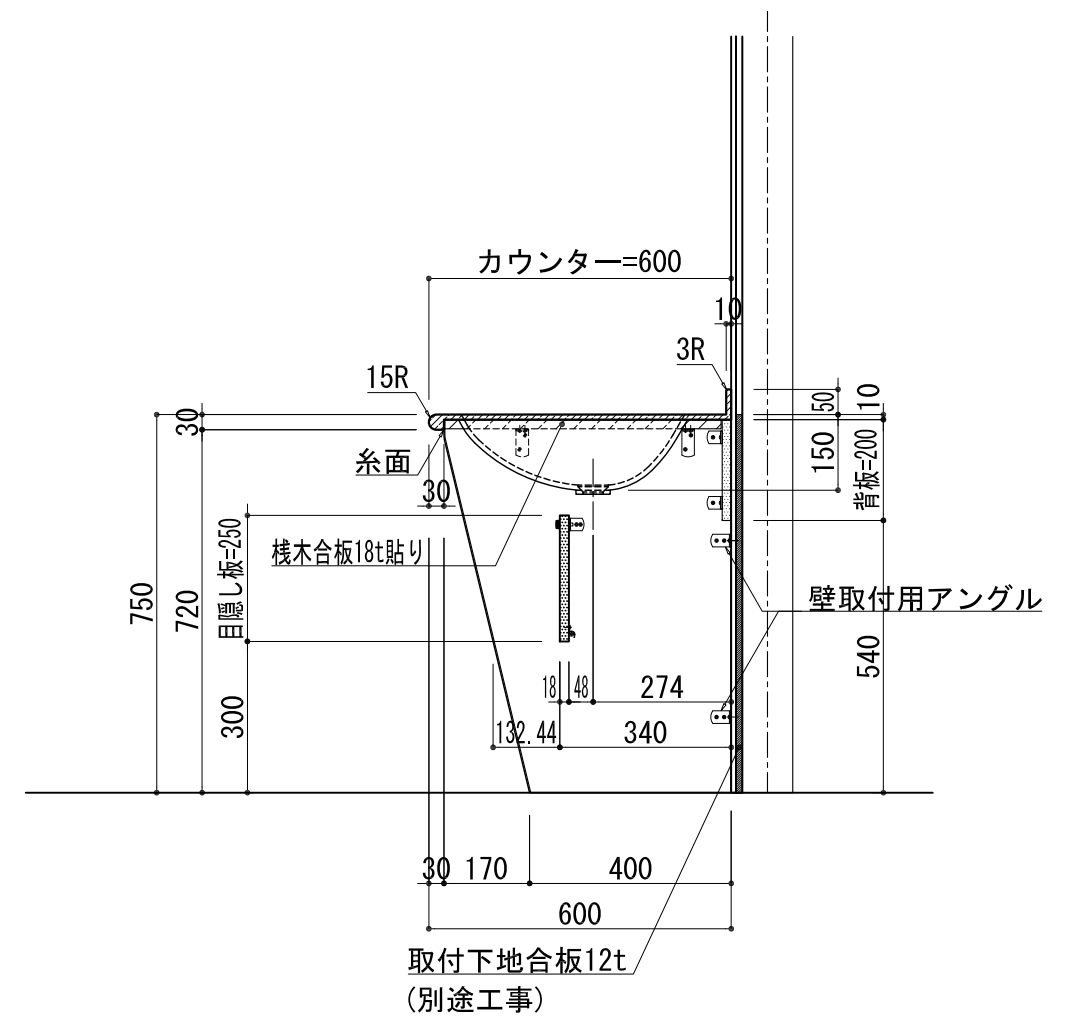

BHS-102A

品名	
天板(カウンター)	クラレノーブルライト白系単色 10t
天板裏貼り材	合板18t桧木
洗面器(ボウル)	クラレノーブルライト白系単色 10t
ブラケット	L-500×270 ホワイト色
水栓金具	***
排水金具	***

BHS-102A ブラケット取付

品名	
天板(カウンター)	クラレノーブルライト白系単色 10t
天板裏貼り材	合板18t桧木
洗面器(ボウル)	クラレノーブルライト白系単色 10t
水栓金具	***
排水金具	***
側板	化粧パーティクルボード t=18mm 色:ホワイト
背板	化粧パーティクルボード t=18mm 色:ホワイト
目隠し板	化粧パーティクルボード t=18mm 色:ホワイト

BHS-102A 下台

品名	
天板(カウンター)	クラレノーブルライト白系単色 10t
天板裏貼り材	***
洗面器(ボウル)	クラレノーブルライト白系単色 10t
オーバーフロー	樹脂ホース付
水栓金具	***
排水金具	***

BHS-102A オーバーフロー付き

品名	
天板(カウンター)	クラレノーブルライト白系単色 10t
天板裏貼り材	合板18t桧木
洗面器(ボウル)	クラレノーブルライト白系単色 10t
オーバーフロー	樹脂ホース付
ブラケット	L-500×270 ホワイト色
水栓金具	***
排水金具	***