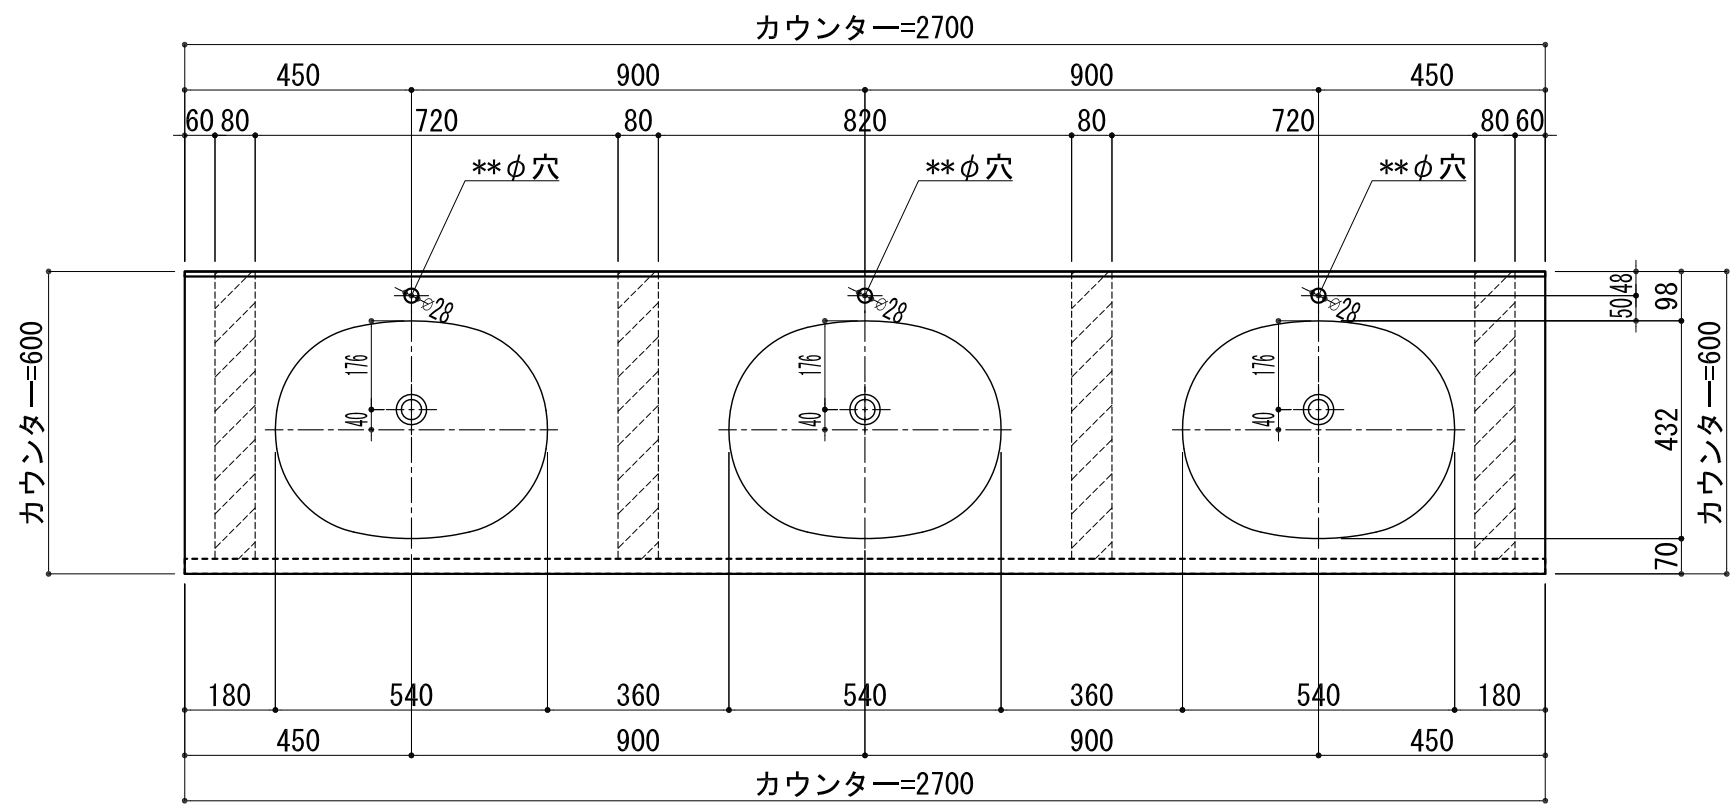

BHS-102A

品名	
天板(カウンター)	クラレノーブルライト白系単色 10t
天板裏貼り材	合板18t桧木
洗面器(ボウル)	クラレノーブルライト白系単色 10t
ブラケット	L-500×270 ホワイト色
水栓金具	***
排水金具	***

BHS-102A ブラケット取付

品名	
天板(カウンター)	クラレノーブルライト白系単色 10t
天板裏貼り材	合板18t桧木
洗面器(ボウル)	クラレノーブルライト白系単色 10t
水栓金具	***
排水金具	***
側板	化粧パーティクルボード t=18mm 色:ホワイト
背板	化粧パーティクルボード t=18mm 色:ホワイト
目隠し板	化粧パーティクルボード t=18mm 色:ホワイト

BHS-102A 下台

品名	
天板(カウンター)	クラレノーブルライト白系単色 10t
天板裏貼り材	***
洗面器(ボウル)	クラレノーブルライト白系単色 10t
オーバーフロー	樹脂ホース付
水栓金具	***
排水金具	***

BHS-102A オーバーフロー付き

品名	
天板(カウンター)	クラレノーブルライト白系単色 10t
天板裏貼り材	合板18t桧木
洗面器(ボウル)	クラレノーブルライト白系単色 10t
オーバーフロー	樹脂ホース付
ブラケット	L-500×270 ホワイト色
水栓金具	***
排水金具	***