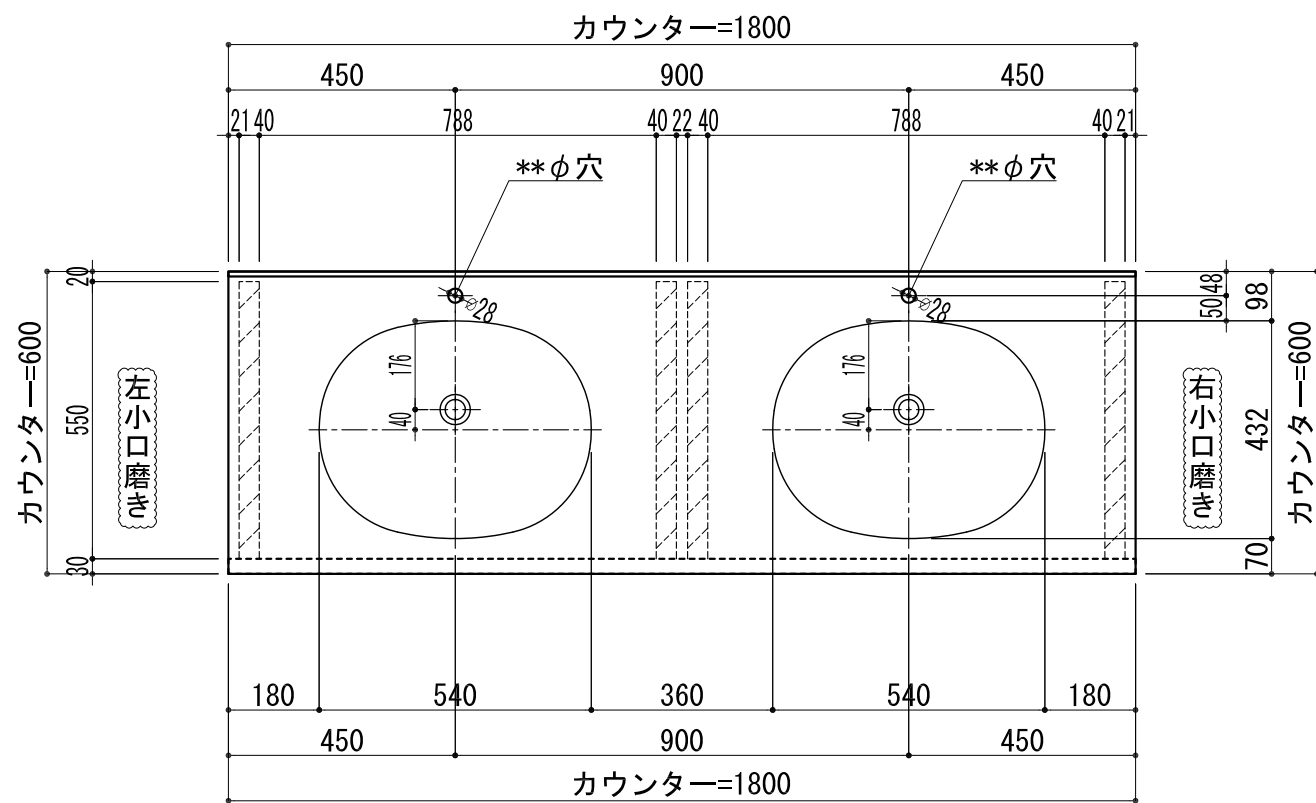

BHS-102A

品名	
天板(カウンター)	クラレノーブルライト白系単色 10t
天板裏貼り材	合板18t桧木
洗面器(ボウル)	クラレノーブルライト白系単色 10t
ブラケット	L-500×270 ホワイト色
水栓金具	***
排水金具	***

BHS-102A ブラケット取付

品名	
天板(カウンター)	クラレノーブルライト白系単色 10t
天板裏貼り材	合板18t桧木
洗面器(ボウル)	クラレノーブルライト白系単色 10t
水栓金具	***
排水金具	***
側板	化粧パーティクルボード t=18mm 色:ホワイト
背板	化粧パーティクルボード t=18mm 色:ホワイト
目隠し板	化粧パーティクルボード t=18mm 色:ホワイト

BHS-102A 下台

品名	
天板(カウンター)	クラレノーブルライト白系単色 10t
天板裏貼り材	***
洗面器(ボウル)	クラレノーブルライト白系単色 10t
オーバーフロー	樹脂ホース付
水栓金具	***
排水金具	***

BHS-102A オーバーフロー付き

品名	
天板(カウンター)	クラレノーブルライト白系単色 10t
天板裏貼り材	合板18t桧木
洗面器(ボウル)	クラレノーブルライト白系単色 10t
オーバーフロー	樹脂ホース付
ブラケット	L-500×270 ホワイト色
水栓金具	***
排水金具	***