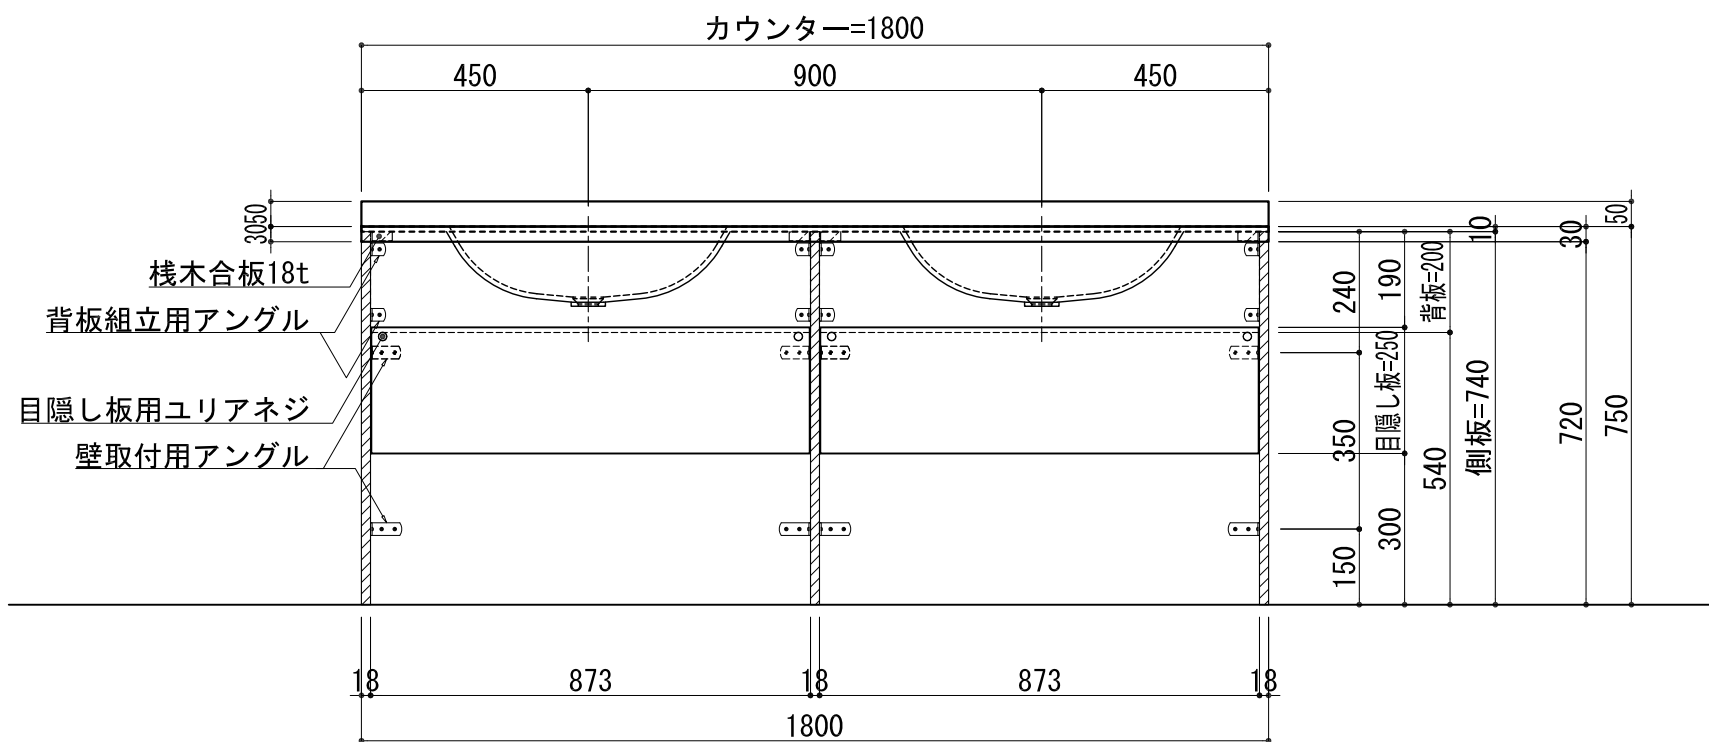

BHS-102A

品名	
天板(カウンター)	クラレノーブルライト白系単色 10t
天板裏貼り材	合板18t桧木
洗面器(ボウル)	クラレノーブルライト白系単色 10t
ブラケット	L-500×270 ホワイト色
水栓金具	***
排水金具	***

BHS-102A ブラケット取付

品名	
天板(カウンター)	クラレノーブルライト白系単色 10t
天板裏貼り材	合板18t桧木
洗面器(ボウル)	クラレノーブルライト白系単色 10t
水栓金具	***
排水金具	***
側板	化粧パーティクルボード t=18mm 色:ホワイト
背板	化粧パーティクルボード t=18mm 色:ホワイト
目隠し板	化粧パーティクルボード t=18mm 色:ホワイト

BHS-102A 下台

品名	
天板(カウンター)	クラレノーブルライト白系単色 10t
天板裏貼り材	***
洗面器(ボウル)	クラレノーブルライト白系単色 10t
オーバーフロー	樹脂ホース付
水栓金具	***
排水金具	***

BHS-102A オーバーフロー付き

品名	
天板(カウンター)	クラレノーブルライト白系単色 10t
天板裏貼り材	合板18t桧木
洗面器(ボウル)	クラレノーブルライト白系単色 10t
オーバーフロー	樹脂ホース付
ブラケット	L-500×270 ホワイト色
水栓金具	***
排水金具	***