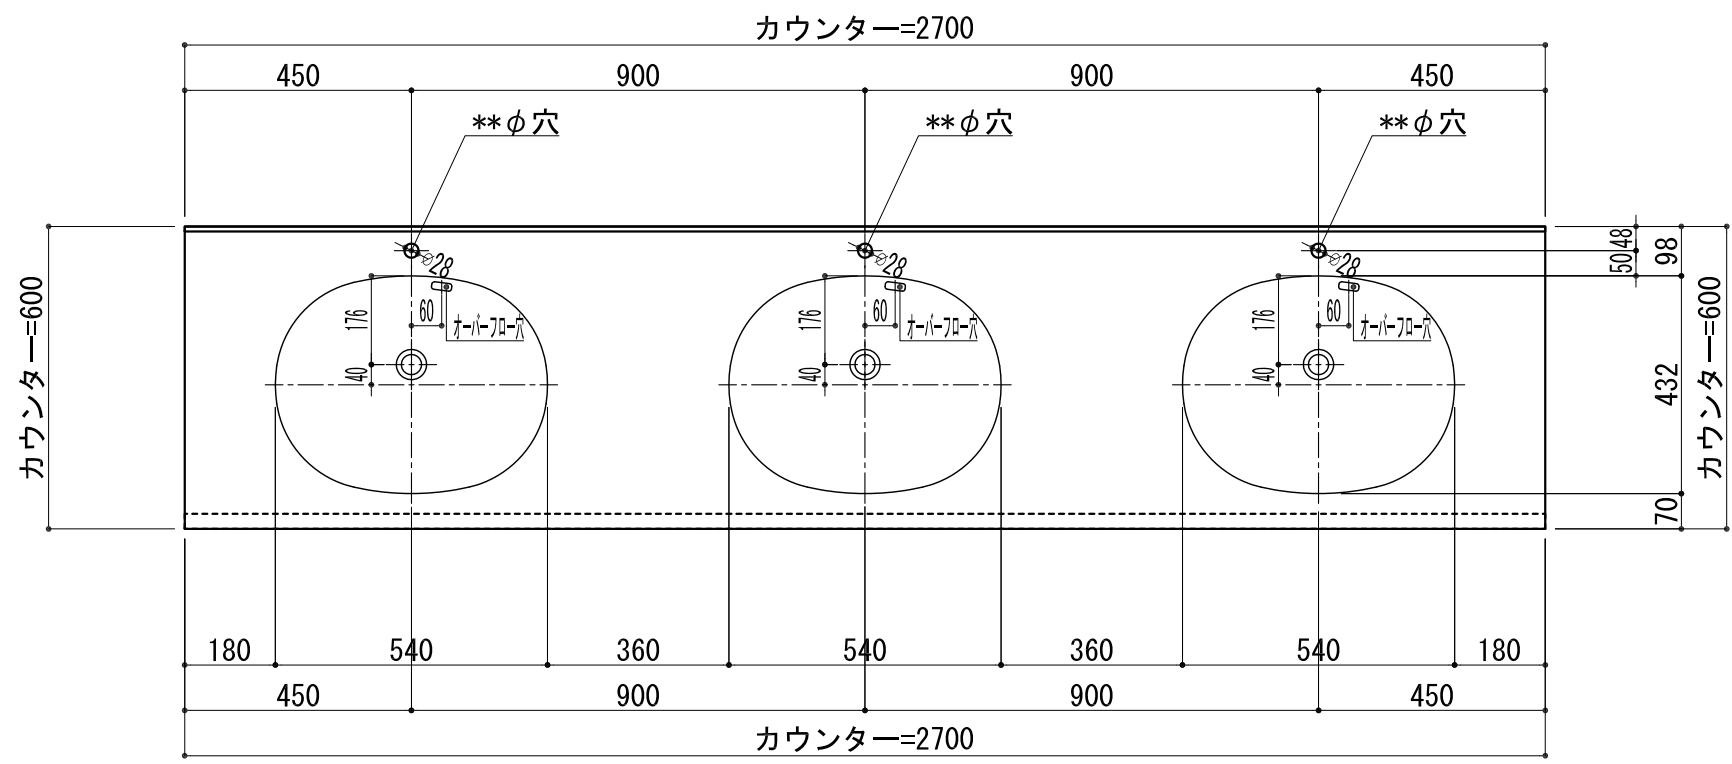

BHS-102A

品名	
天板(カウンター)	クラレノーブルライト白系単色 10t
天板裏貼り材	合板18t桧木
洗面器(ボウル)	クラレノーブルライト白系単色 10t
ブラケット	L-500×270 ホワイト色
水栓金具	***
排水金具	***

BHS-102A ブラケット取付

品名	
天板(カウンター)	クラレノーブルライト白系単色 10t
天板裏貼り材	合板18t桧木
洗面器(ボウル)	クラレノーブルライト白系単色 10t
水栓金具	***
排水金具	***
側板	化粧パーティクルボード t=18mm 色:ホワイト
背板	化粧パーティクルボード t=18mm 色:ホワイト
目隠し板	化粧パーティクルボード t=18mm 色:ホワイト

BHS-102A 下台

品名	
天板(カウンター)	クラレノーブルライト白系単色 10t
天板裏貼り材	***
洗面器(ボウル)	クラレノーブルライト白系単色 10t
オーバーフロー	樹脂ホース付
水栓金具	***
排水金具	***

BHS-102A オーバーフロー付き

品名	
天板(カウンター)	クラレノーブルライト白系単色 10t
天板裏貼り材	合板18t桧木
洗面器(ボウル)	クラレノーブルライト白系単色 10t
オーバーフロー	樹脂ホース付
ブラケット	L-500×270 ホワイト色
水栓金具	***
排水金具	***