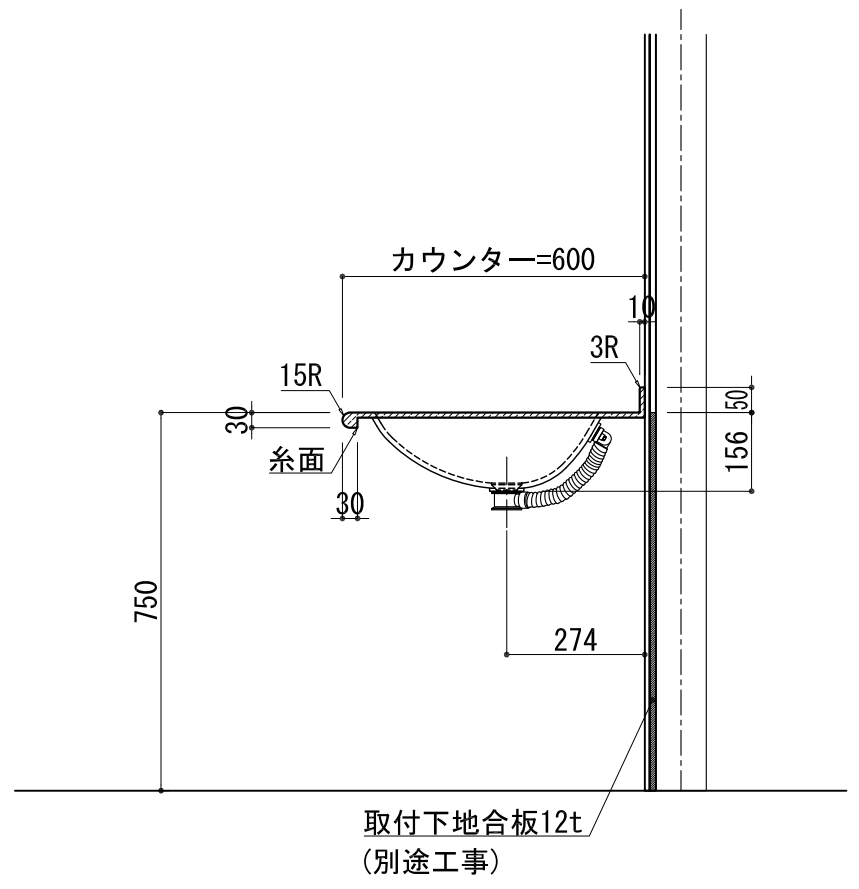

BHS-102A

品名	
天板(カウンター)	クラレノーブルライト白系単色 10t
天板裏貼り材	合板18t桧木
洗面器(ボウル)	クラレノーブルライト白系単色 10t
ブラケット	L-500×270 ホワイト色
水栓金具	***
排水金具	***

BHS-102A ブラケット取付

品名	
天板(カウンター)	クラレノーブルライト白系単色 10t
天板裏貼り材	合板18t桧木
洗面器(ボウル)	クラレノーブルライト白系単色 10t
水栓金具	***
排水金具	***
側板	化粧パーティクルボード t=18mm 色:ホワイト
背板	化粧パーティクルボード t=18mm 色:ホワイト
目隠し板	化粧パーティクルボード t=18mm 色:ホワイト

BHS-102A 下台

品名	
天板(カウンター)	クラレノーブルライト白系単色 10t
天板裏貼り材	***
洗面器(ボウル)	クラレノーブルライト白系単色 10t
オーバーフロー	樹脂ホース付
水栓金具	***
排水金具	***

BHS-102A オーバーフロー付き

品名	
天板(カウンター)	クラレノーブルライト白系単色 10t
天板裏貼り材	合板18t桧木
洗面器(ボウル)	クラレノーブルライト白系単色 10t
オーバーフロー	樹脂ホース付
ブラケット	L-500×270 ホワイト色
水栓金具	***
排水金具	***