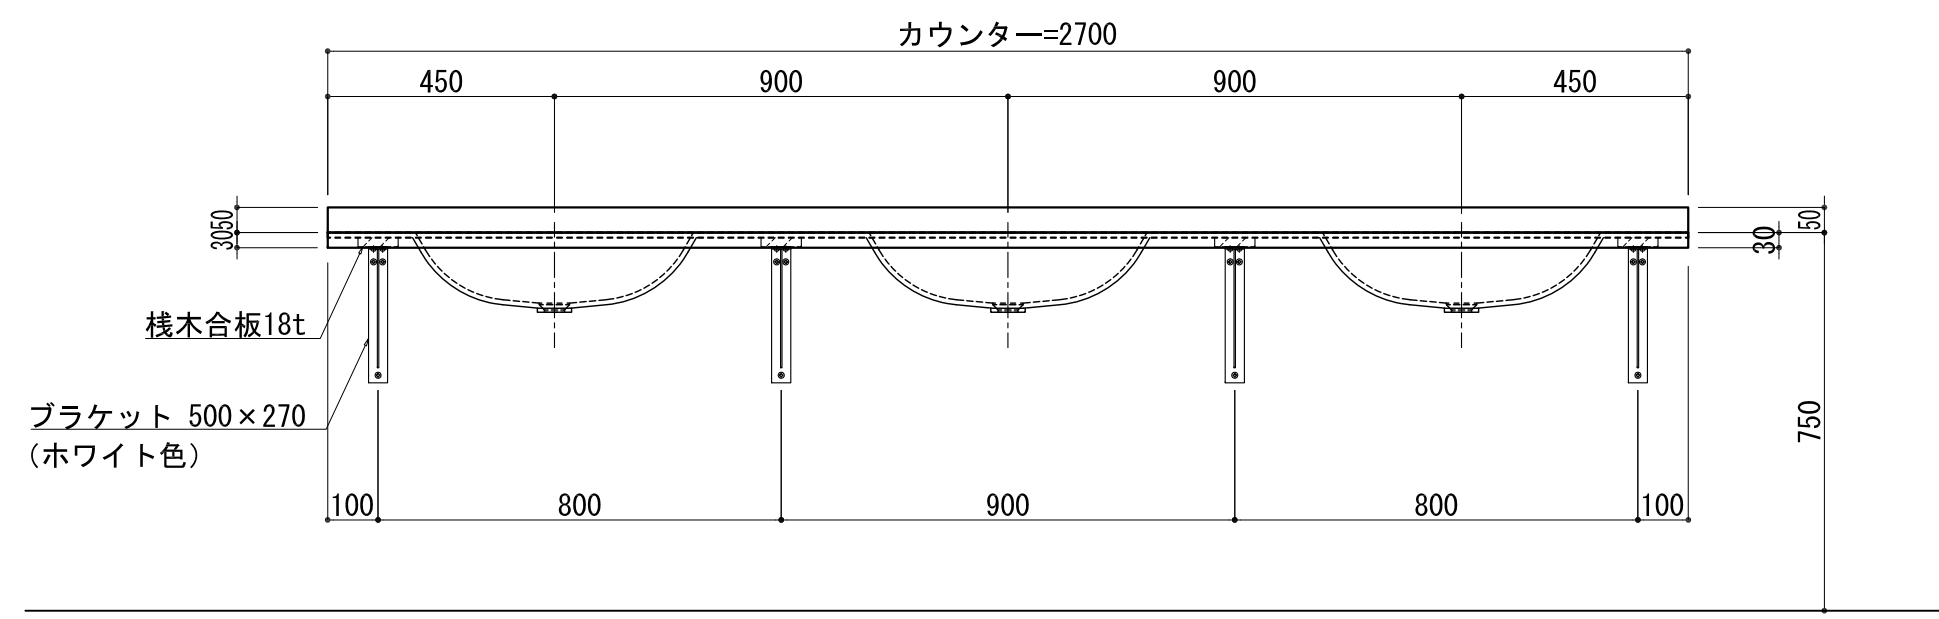

BHS-102A

品名	
天板(カウンター)	クラレノーブルライト白系単色 10t
天板裏貼り材	合板18t桧木
洗面器(ボウル)	クラレノーブルライト白系単色 10t
ブラケット	L-500×270 ホワイト色
水栓金具	***
排水金具	***

BHS-102A ブラケット取付

品名	
天板(カウンター)	クラレノーブルライト白系単色 10t
天板裏貼り材	合板18t桧木
洗面器(ボウル)	クラレノーブルライト白系単色 10t
水栓金具	***
排水金具	***
側板	化粧パーティクルボード t=18mm 色:ホワイト
背板	化粧パーティクルボード t=18mm 色:ホワイト
目隠し板	化粧パーティクルボード t=18mm 色:ホワイト

BHS-102A 下台

品名	
天板(カウンター)	クラレノーブルライト白系単色 10t
天板裏貼り材	***
洗面器(ボウル)	クラレノーブルライト白系単色 10t
オーバーフロー	樹脂ホース付
水栓金具	***
排水金具	***

BHS-102A オーバーフロー付き

品名	
天板(カウンター)	クラレノーブルライト白系単色 10t
天板裏貼り材	合板18t桧木
洗面器(ボウル)	クラレノーブルライト白系単色 10t
オーバーフロー	樹脂ホース付
ブラケット	L-500×270 ホワイト色
水栓金具	***
排水金具	***