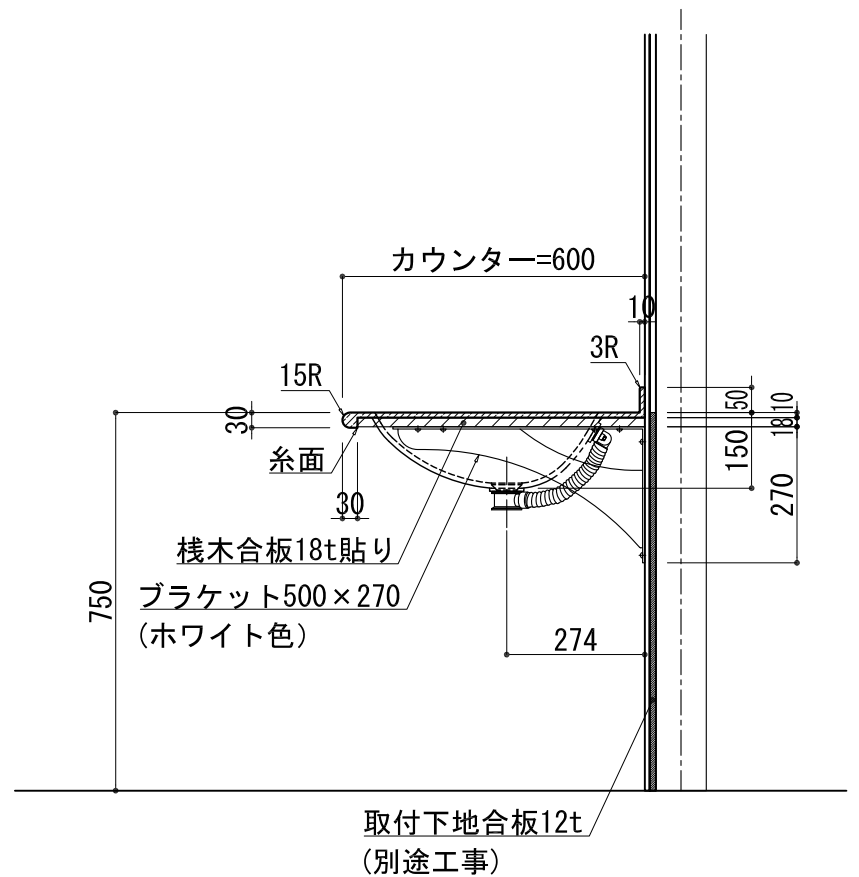

BHS-102A

品名	
天板(カウンター)	クラレノーブルライト白系単色 10t
天板裏貼り材	合板18t桧木
洗面器(ボウル)	クラレノーブルライト白系単色 10t
ブラケット	L-500×270 ホワイト色
水栓金具	***
排水金具	***

BHS-102A ブラケット取付

品名	
天板(カウンター)	クラレノーブルライト白系単色 10t
天板裏貼り材	合板18t桧木
洗面器(ボウル)	クラレノーブルライト白系単色 10t
水栓金具	***
排水金具	***
側板	化粧パーティクルボード t=18mm 色:ホワイト
背板	化粧パーティクルボード t=18mm 色:ホワイト
目隠し板	化粧パーティクルボード t=18mm 色:ホワイト

BHS-102A 下台

品名	
天板(カウンター)	クラレノーブルライト白系単色 10t
天板裏貼り材	***
洗面器(ボウル)	クラレノーブルライト白系単色 10t
オーバーフロー	樹脂ホース付
水栓金具	***
排水金具	***

BHS-102A オーバーフロー付き

品名	
天板(カウンター)	クラレノーブルライト白系単色 10t
天板裏貼り材	合板18t桧木
洗面器(ボウル)	クラレノーブルライト白系単色 10t
オーバーフロー	樹脂ホース付
ブラケット	L-500×270 ホワイト色
水栓金具	***
排水金具	***

BHS-102A オーバーフロー付きブラケット取付