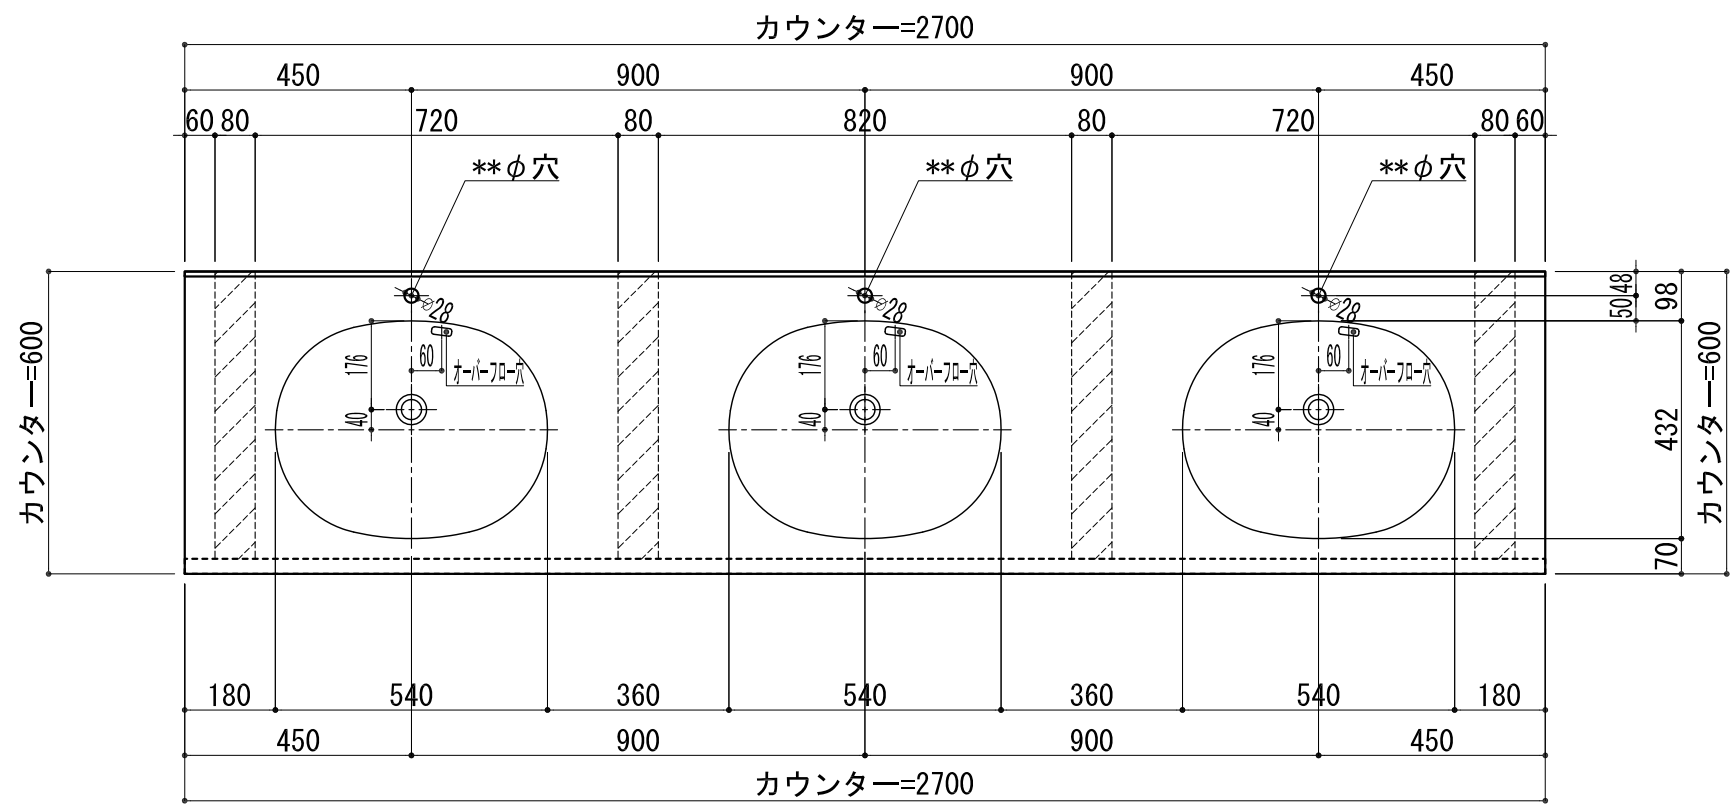

BHS-102A

品名	
天板(カウンター)	クラレノーブルライト白系単色 10t
天板裏貼り材	合板18t桧木
洗面器(ボウル)	クラレノーブルライト白系単色 10t
ブラケット	L-500×270 ホワイト色
水栓金具	***
排水金具	***

BHS-102A ブラケット取付

品名	
天板(カウンター)	クラレノーブルライト白系単色 10t
天板裏貼り材	合板18t桧木
洗面器(ボウル)	クラレノーブルライト白系単色 10t
水栓金具	***
排水金具	***
側板	化粧パーティクルボード t=18mm 色:ホワイト
背板	化粧パーティクルボード t=18mm 色:ホワイト
目隠し板	化粧パーティクルボード t=18mm 色:ホワイト

BHS-102A 下台

品名	
天板(カウンター)	クラレノーブルライト白系単色 10t
天板裏貼り材	***
洗面器(ボウル)	クラレノーブルライト白系単色 10t
オーバーフロー	樹脂ホース付
水栓金具	***
排水金具	***

BHS-102A オーバーフロー付き

品名	
天板(カウンター)	クラレノーブルライト白系単色 10t
天板裏貼り材	合板18t桧木
洗面器(ボウル)	クラレノーブルライト白系単色 10t
オーバーフロー	樹脂ホース付
ブラケット	L-500×270 ホワイト色
水栓金具	***
排水金具	***