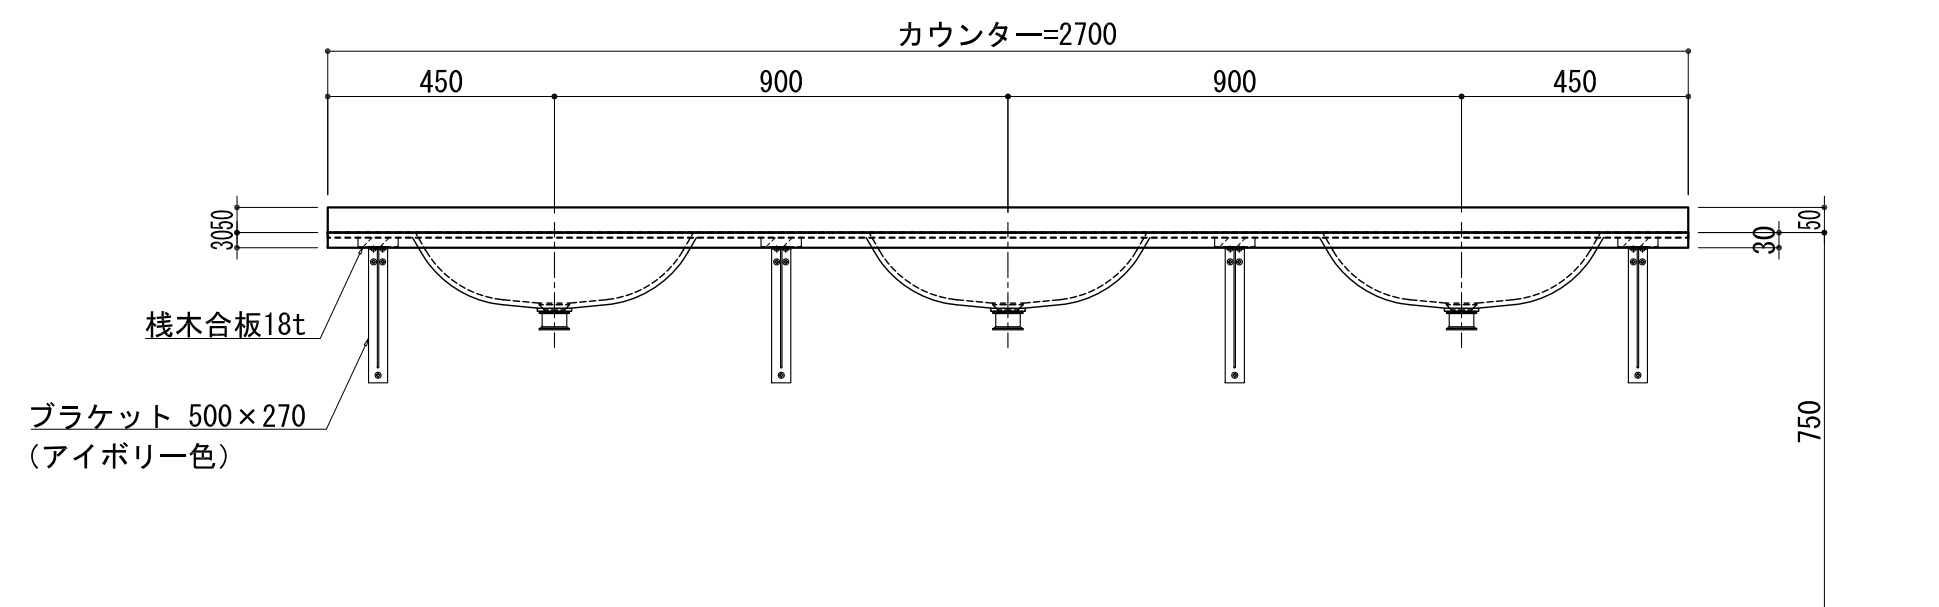

BHS-102A

品名	
天板(カウンター)	クラレノーブルライト白系単色 10t
天板裏貼り材	合板18t桧木
洗面器(ボウル)	クラレノーブルライト白系単色 10t
ブラケット	L-500×270 ホワイト色
水栓金具	***
排水金具	***

BHS-102A ブラケット取付

品名	
天板(カウンター)	クラレノーブルライト白系単色 10t
天板裏貼り材	合板18t桧木
洗面器(ボウル)	クラレノーブルライト白系単色 10t
水栓金具	***
排水金具	***
側板	化粧パーティクルボード t=18mm 色:ホワイト
背板	化粧パーティクルボード t=18mm 色:ホワイト
目隠し板	化粧パーティクルボード t=18mm 色:ホワイト

BHS-102A 下台

品名	
天板(カウンター)	クラレノーブルライト白系単色 10t
天板裏貼り材	***
洗面器(ボウル)	クラレノーブルライト白系単色 10t
オーバーフロー	樹脂ホース付
水栓金具	***
排水金具	***

BHS-102A オーバーフロー付き

品名	
天板(カウンター)	クラレノーブルライト白系単色 10t
天板裏貼り材	合板18t桧木
洗面器(ボウル)	クラレノーブルライト白系単色 10t
オーバーフロー	樹脂ホース付
ブラケット	L-500×270 ホワイト色
水栓金具	***
排水金具	***