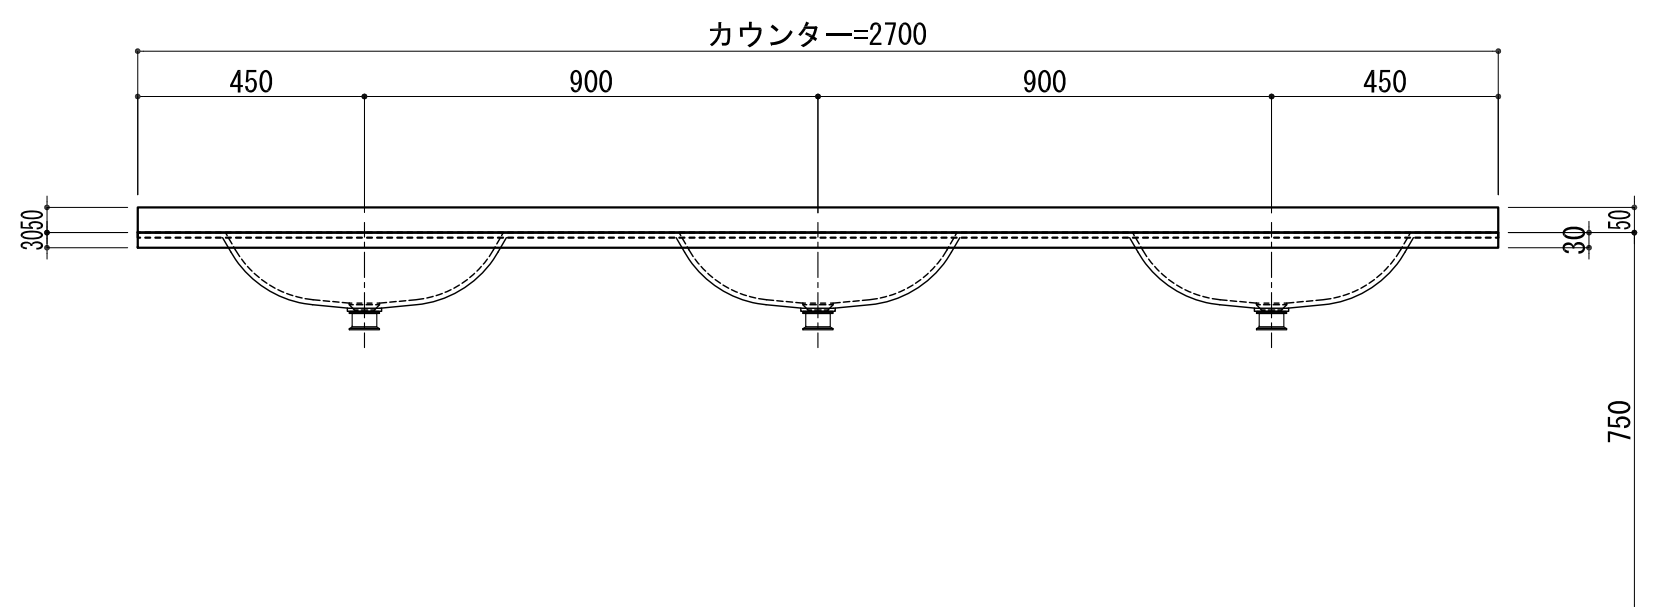

BHS-102A

品名	
天板(カウンター)	クラレノーブルライト白系単色 10t
天板裏貼り材	合板18t桧木
洗面器(ボウル)	クラレノーブルライト白系単色 10t
ブラケット	L-500×270 ホワイト色
水栓金具	***
排水金具	***

BHS-102A ブラケット取付

品名	
天板(カウンター)	クラレノーブルライト白系単色 10t
天板裏貼り材	合板18t桧木
洗面器(ボウル)	クラレノーブルライト白系単色 10t
水栓金具	***
排水金具	***
側板	化粧パーティクルボード t=18mm 色:ホワイト
背板	化粧パーティクルボード t=18mm 色:ホワイト
目隠し板	化粧パーティクルボード t=18mm 色:ホワイト

BHS-102A 下台

品名	
天板(カウンター)	クラレノーブルライト白系単色 10t
天板裏貼り材	***
洗面器(ボウル)	クラレノーブルライト白系単色 10t
オーバーフロー	樹脂ホース付
水栓金具	***
排水金具	***

BHS-102A オーバーフロー付き

品名	
天板(カウンター)	クラレノーブルライト白系単色 10t
天板裏貼り材	合板18t桧木
洗面器(ボウル)	クラレノーブルライト白系単色 10t
オーバーフロー	樹脂ホース付
ブラケット	L-500×270 ホワイト色
水栓金具	***
排水金具	***