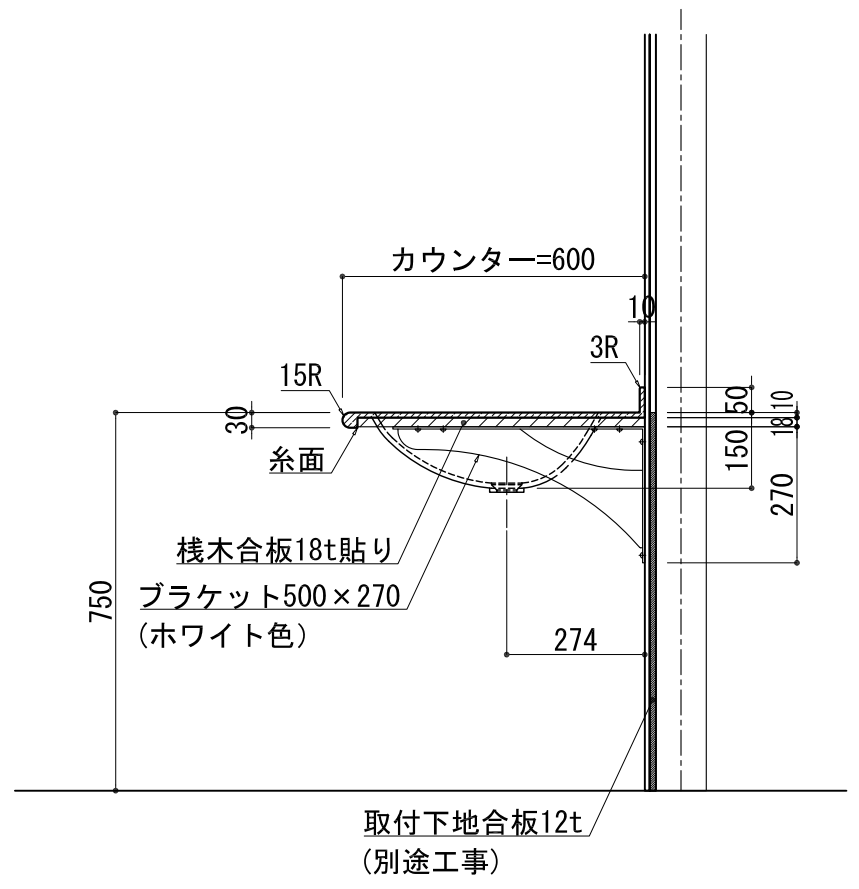

BHS-102A

品名	
天板(カウンター)	クラレノーブルライト白系単色 10t
天板裏貼り材	合板18t桧木
洗面器(ボウル)	クラレノーブルライト白系単色 10t
ブラケット	L-500×270 ホワイト色
水栓金具	***
排水金具	***

BHS-102A ブラケット取付

品名	
天板(カウンター)	クラレノーブルライト白系単色 10t
天板裏貼り材	合板18t桧木
洗面器(ボウル)	クラレノーブルライト白系単色 10t
水栓金具	***
排水金具	***
側板	化粧パーティクルボード t=18mm 色:ホワイト
背板	化粧パーティクルボード t=18mm 色:ホワイト
目隠し板	化粧パーティクルボード t=18mm 色:ホワイト

BHS-102A 下台

品名	
天板(カウンター)	クラレノーブルライト白系単色 10t
天板裏貼り材	***
洗面器(ボウル)	クラレノーブルライト白系単色 10t
オーバーフロー	樹脂ホース付
水栓金具	***
排水金具	***

BHS-102A オーバーフロー付き

品名	
天板(カウンター)	クラレノーブルライト白系単色 10t
天板裏貼り材	合板18t桧木
洗面器(ボウル)	クラレノーブルライト白系単色 10t
オーバーフロー	樹脂ホース付
ブラケット	L-500×270 ホワイト色
水栓金具	***
排水金具	***