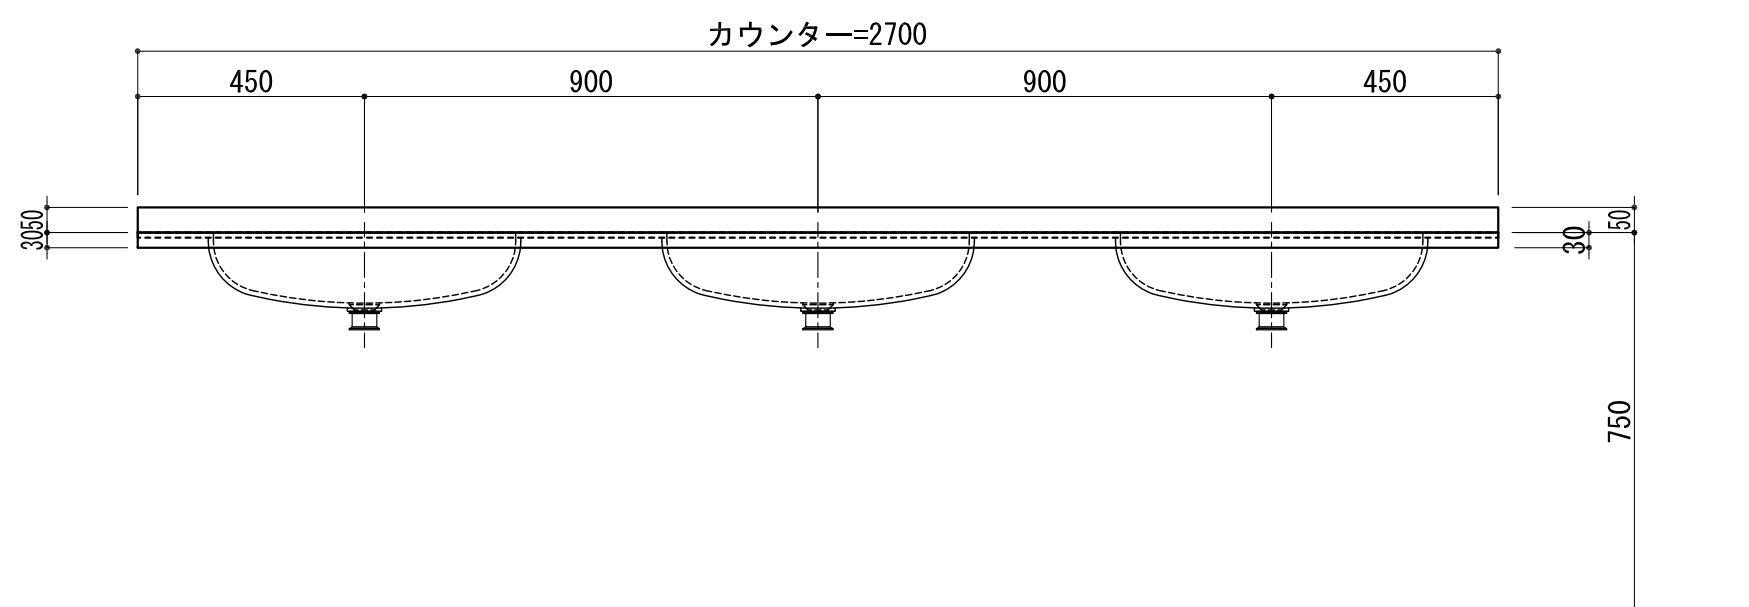

品名	
天板(カウンター)	クラレノーブルライト白系単色 10t
天板裏貼り材	***
洗面器(ボウル)	クラレノーブルライト白系単色 10t
オーバーフロー	樹脂ホース付
水栓金具	***
排水金具	***

BHS-101B オーバーフロー付き