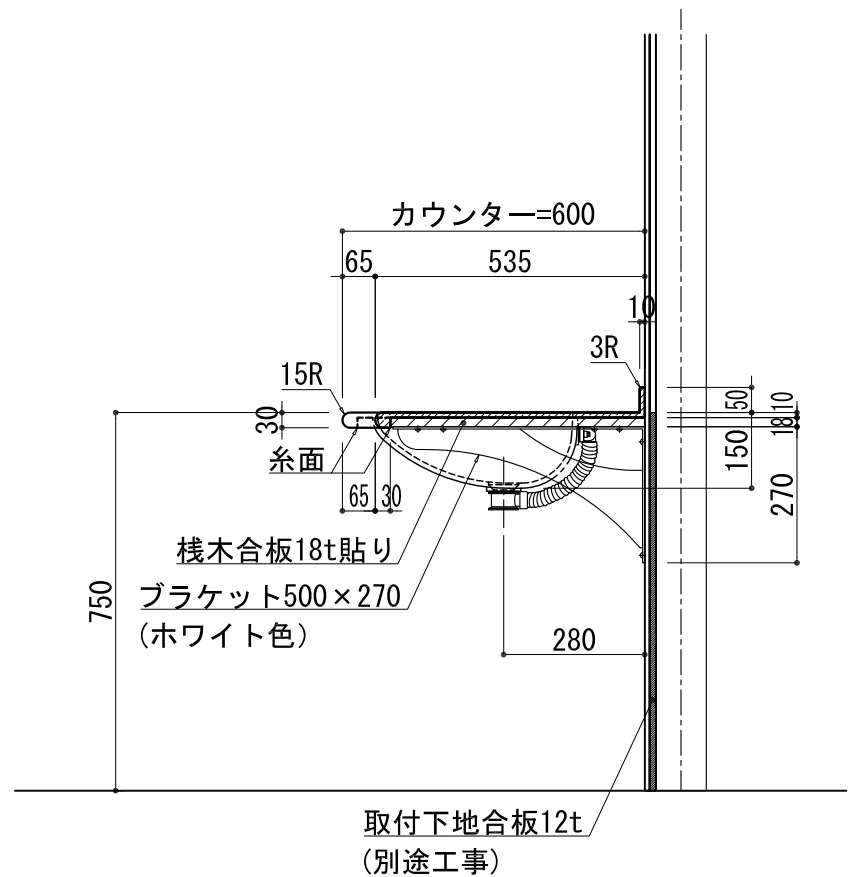

BHS-101B オーバーフロー付きブラケット取付