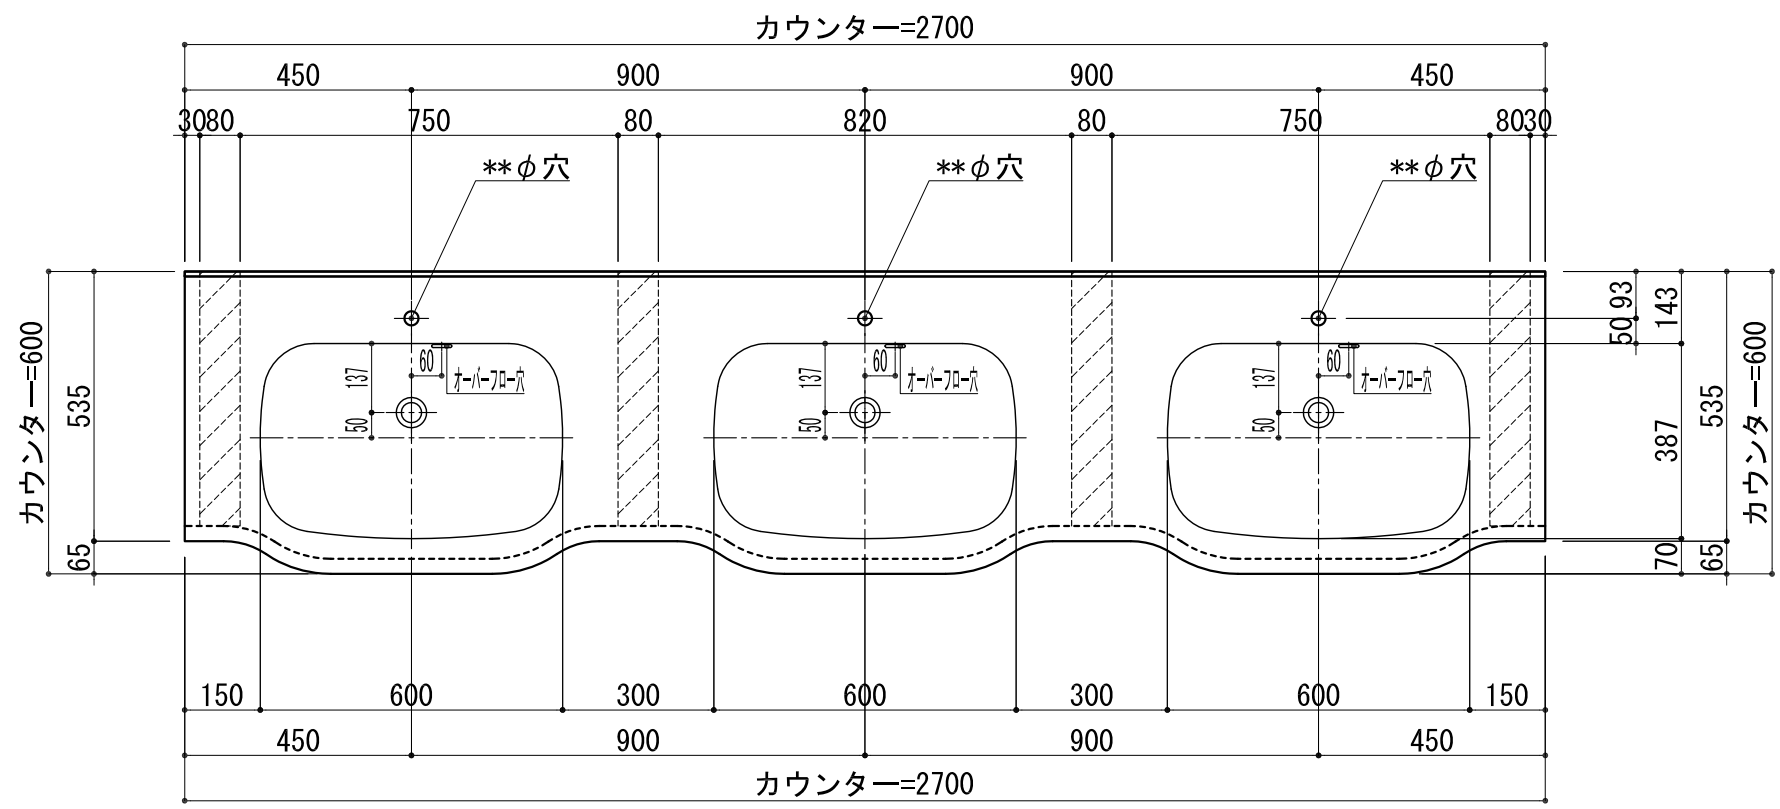

品名	
天板(カウンター)	クラレノーブルライト白系単色 10t
天板裏貼り材	合板18t桧木
洗面器(ボウル)	クラレノーブルライト白系単色 10t
オーバーフロー	樹脂ホース付
ブラケット	L-500×270 ホワイト色
水栓金具	***
排水金具	***