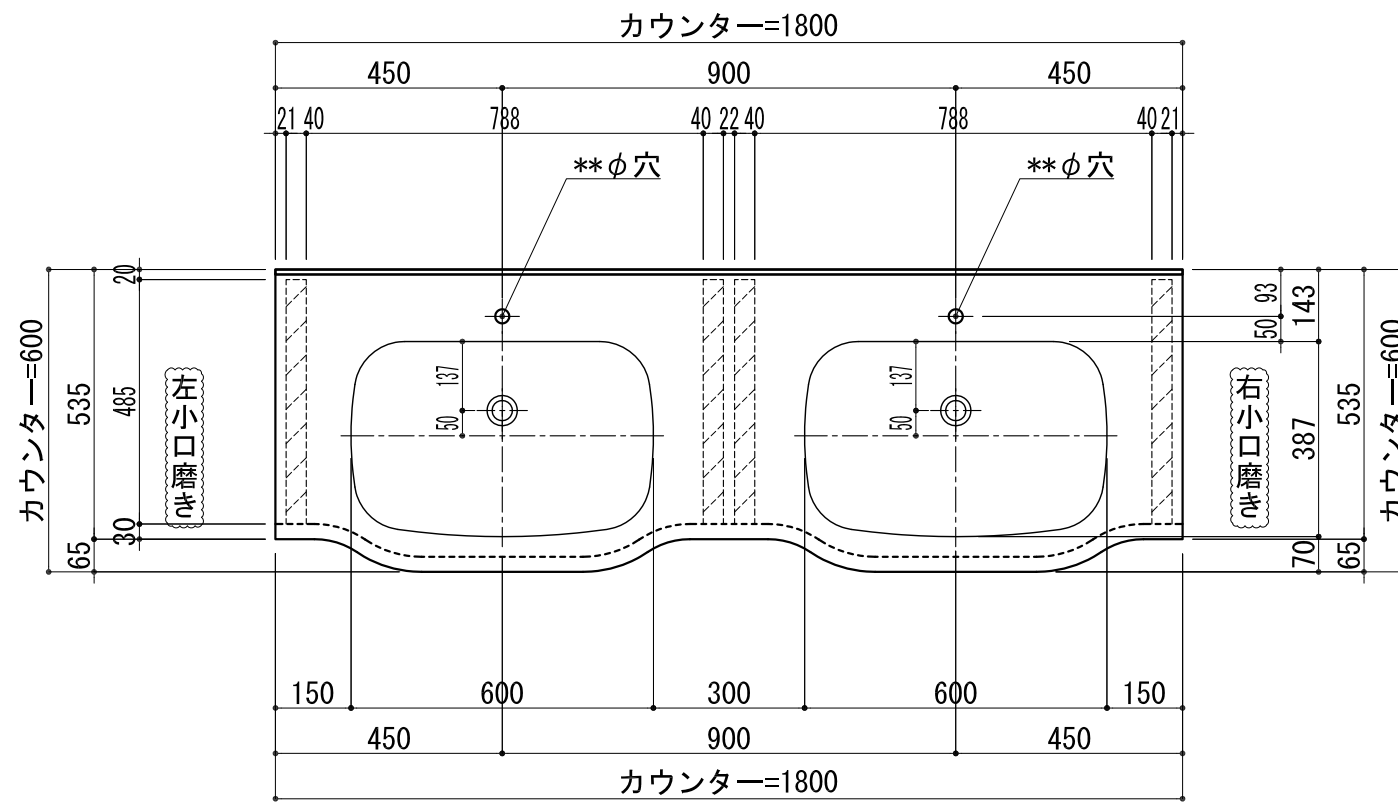

品名	
天板(カウンター)	クラレノーブルライト白系単色 10t
天板裏貼り材	合板18t桧木
洗面器(ボウル)	クラレノーブルライト白系単色 10t
ブラケット	L-500×270 ホワイト色
水栓金具	***
排水金具	***

# BHS-101B ブラケット取付

品名	
天板(カウンター)	クラレノーブルライト白系単色 10t
天板裏貼り材	合板18t桧木
洗面器(ボウル)	クラレノーブルライト白系単色 10t
水栓金具	***
排水金具	***
側板	化粧パーティクルボード t=18mm 色:ホワイト
背板	化粧パーティクルボード t=18mm 色:ホワイト
目隠し板	化粧パーティクルボード t=18mm 色:ホワイト

BHS-101B 下台

品名	
天板(カウンター)	クラレノーブルライト白系単色 10t
天板裏貼り材	***
洗面器(ボウル)	クラレノーブルライト白系単色 10t
オーバーフロー	樹脂ホース付
水栓金具	***
排水金具	***