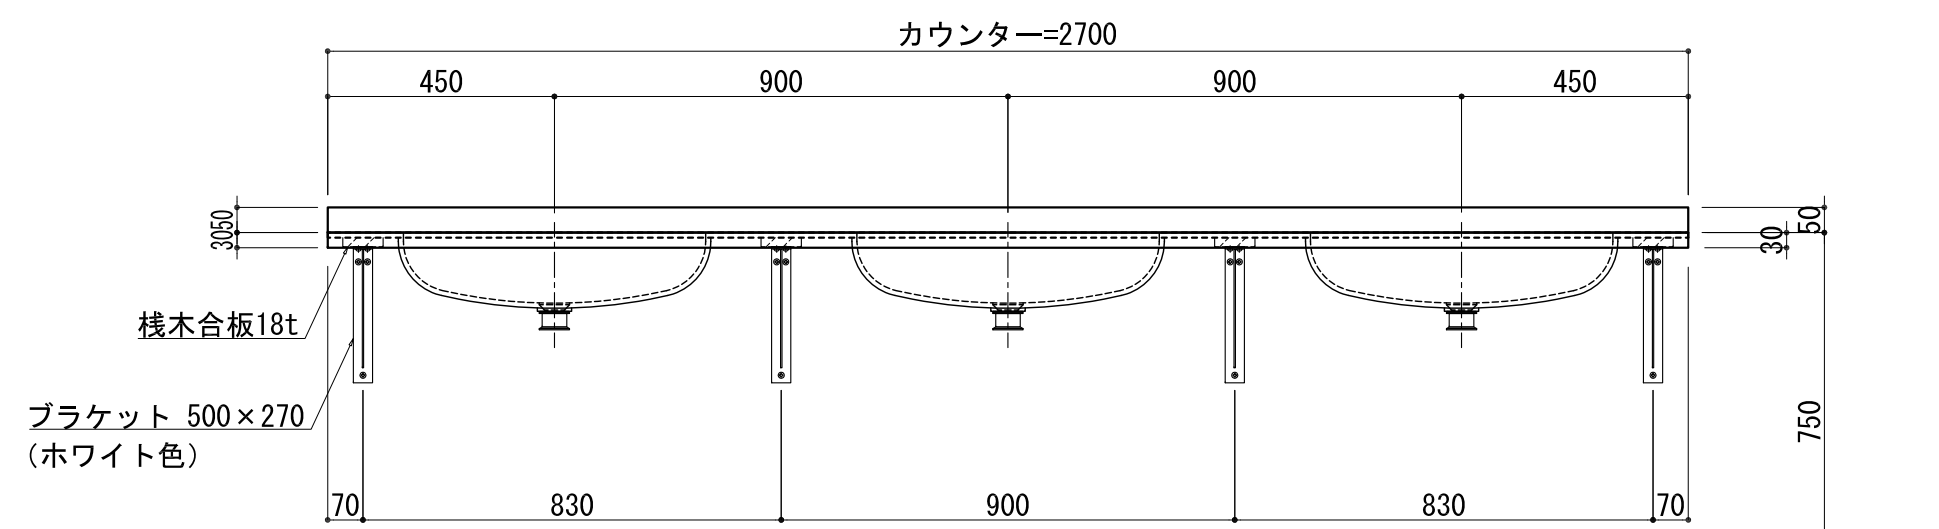

BHS-101B オーバーフロー付きブラケット取付