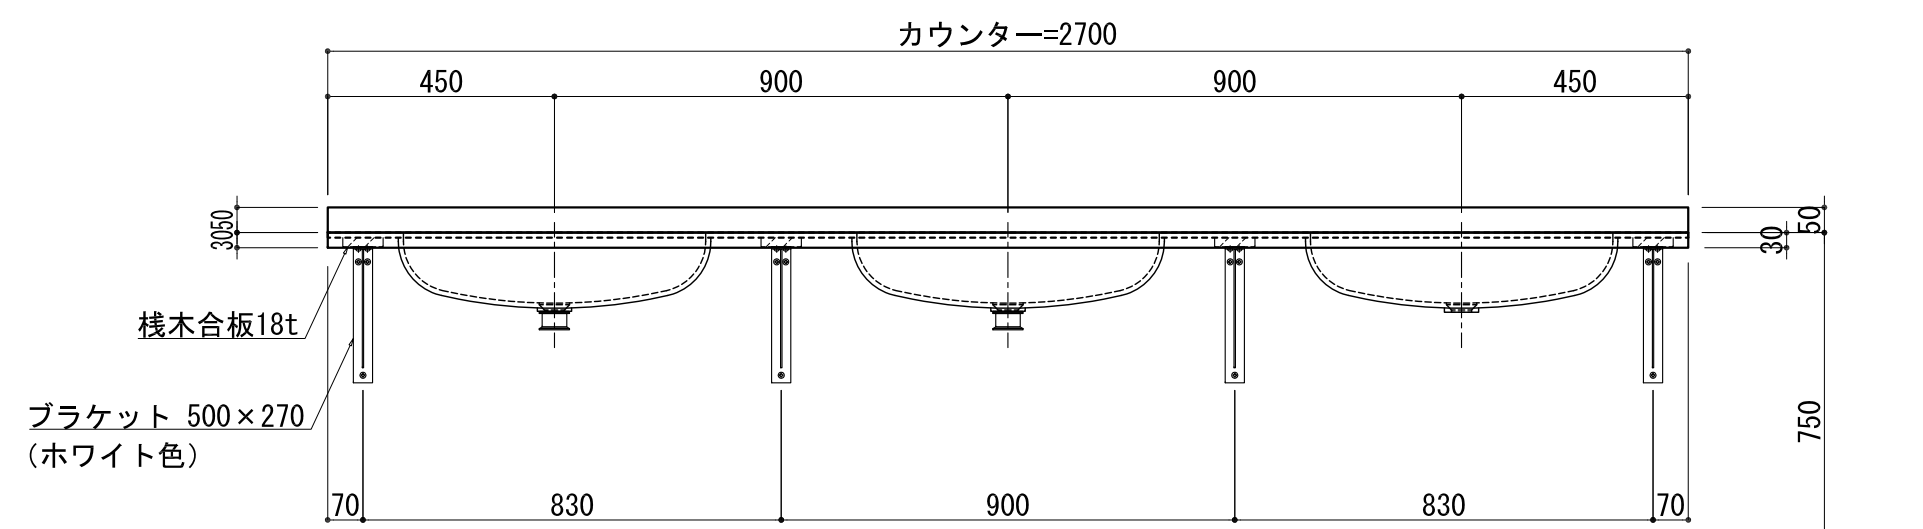

品名	
天板(カウンター)	クラレノーブルライト白系単色 10t
天板裏貼り材	合板18t桧木
洗面器(ボウル)	クラレノーブルライト白系単色 10t
ブラケット	L-500×270 ホワイト色
水栓金具	***
排水金具	***

# BHS-101B ブラケット取付

品名	
天板(カウンター)	クラレノーブルライト白系単色 10t
天板裏貼り材	合板18t桧木
洗面器(ボウル)	クラレノーブルライト白系単色 10t
水栓金具	***
排水金具	***
側板	化粧パーティクルボード t=18mm 色:ホワイト
背板	化粧パーティクルボード t=18mm 色:ホワイト
目隠し板	化粧パーティクルボード t=18mm 色:ホワイト