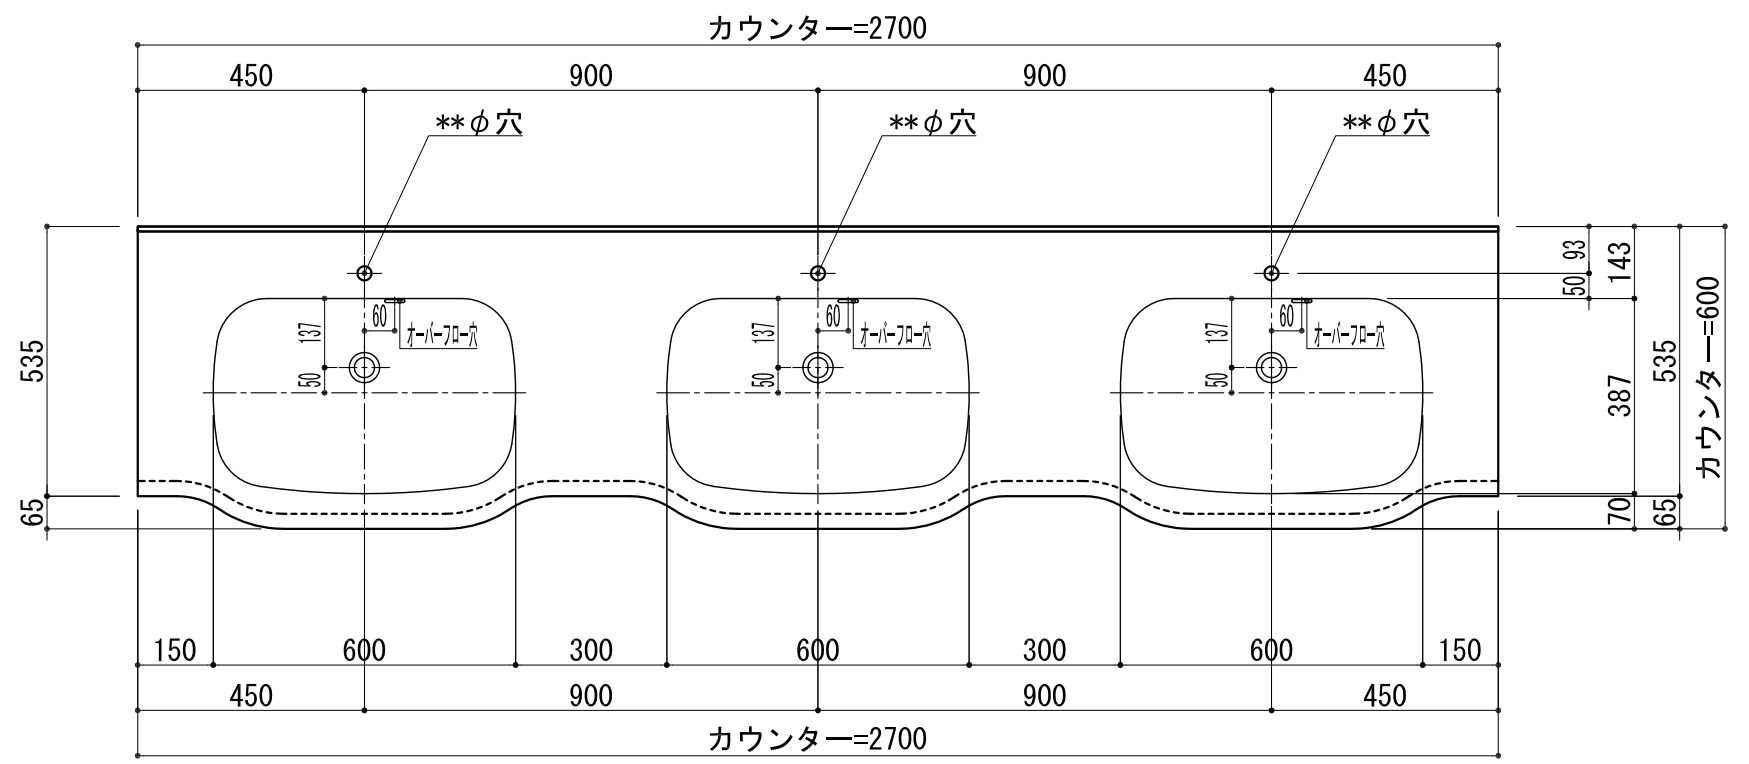

品名	
天板(カウンター)	クラレノーブルライト白系単色 10t
天板裏貼り材	合板18t桧木
洗面器(ボウル)	クラレノーブルライト白系単色 10t
ブラケット	L-500×270 ホワイト色
水栓金具	***
排水金具	***

# BHS-101B ブラケット取付

品名	
天板(カウンター)	クラレノーブルライト白系単色 10t
天板裏貼り材	合板18t桧木
洗面器(ボウル)	クラレノーブルライト白系単色 10t
水栓金具	***
排水金具	***
側板	化粧パーティクルボード t=18mm 色:ホワイト
背板	化粧パーティクルボード t=18mm 色:ホワイト
目隠し板	化粧パーティクルボード t=18mm 色:ホワイト

BHS-101B 下台

品名	
天板(カウンター)	クラレノーブルライト白系単色 10t
天板裏貼り材	***
洗面器(ボウル)	クラレノーブルライト白系単色 10t
オーバーフロー	樹脂ホース付
水栓金具	***
排水金具	***