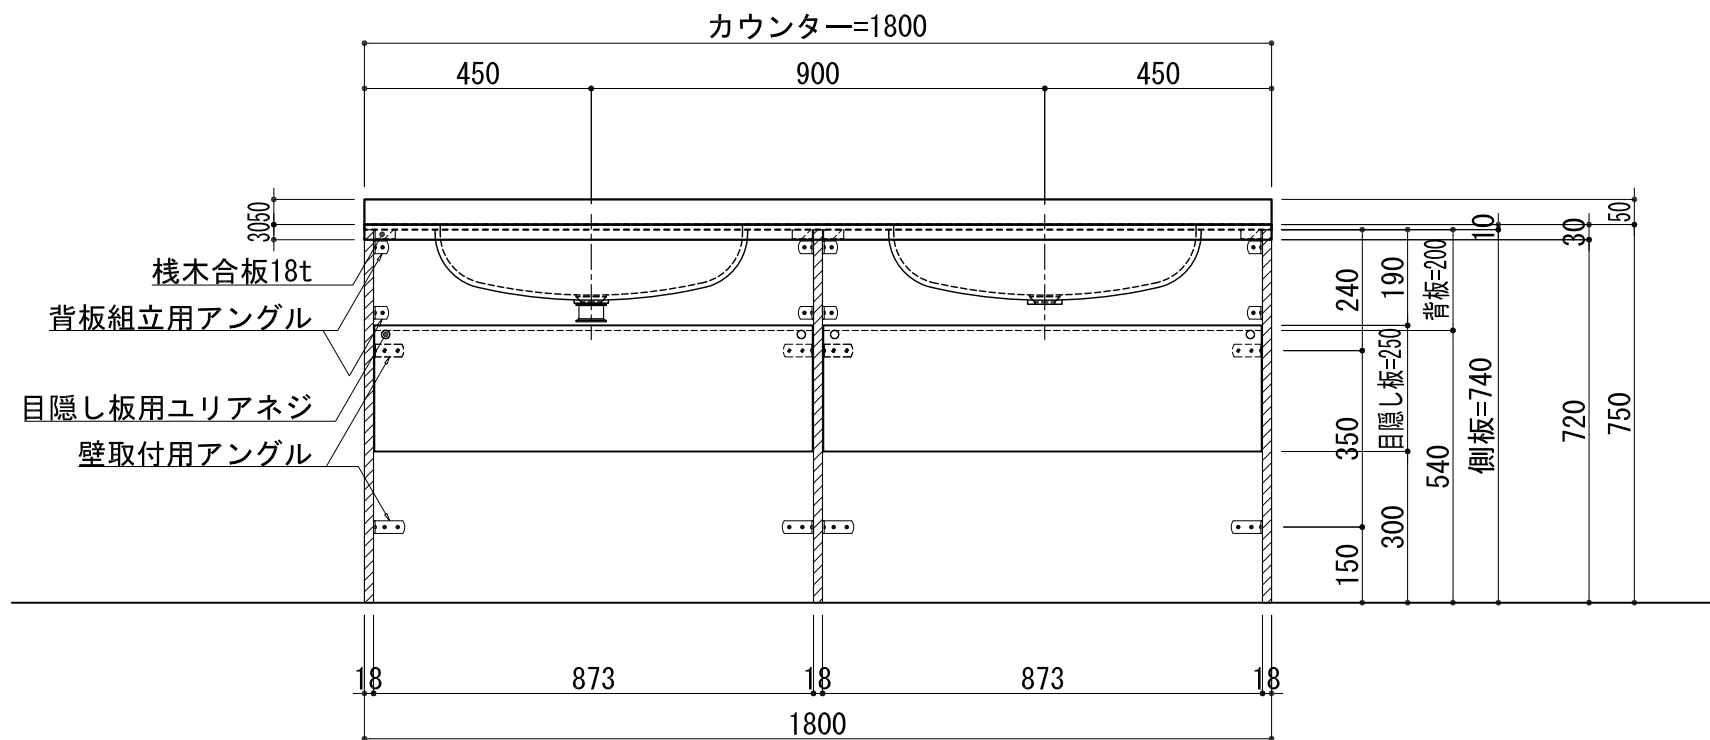

品名	
天板(カウンター)	クラレノーブルライト白系単色 10t
天板裏貼り材	合板18t桧木
洗面器(ボウル)	クラレノーブルライト白系単色 10t
ブラケット	L-500×270 ホワイト色
水栓金具	***
排水金具	***

# BHS-101B ブラケット取付

品名	
天板(カウンター)	クラレノーブルライト白系単色 10t
天板裏貼り材	合板18t桧木
洗面器(ボウル)	クラレノーブルライト白系単色 10t
水栓金具	***
排水金具	***
側板	化粧パーティクルボード t=18mm 色:ホワイト
背板	化粧パーティクルボード t=18mm 色:ホワイト
目隠し板	化粧パーティクルボード t=18mm 色:ホワイト

BHS-101B 下台

品名	
天板(カウンター)	クラレノーブルライト白系単色 10t
天板裏貼り材	***
洗面器(ボウル)	クラレノーブルライト白系単色 10t
オーバーフロー	樹脂ホース付
水栓金具	***
排水金具	***