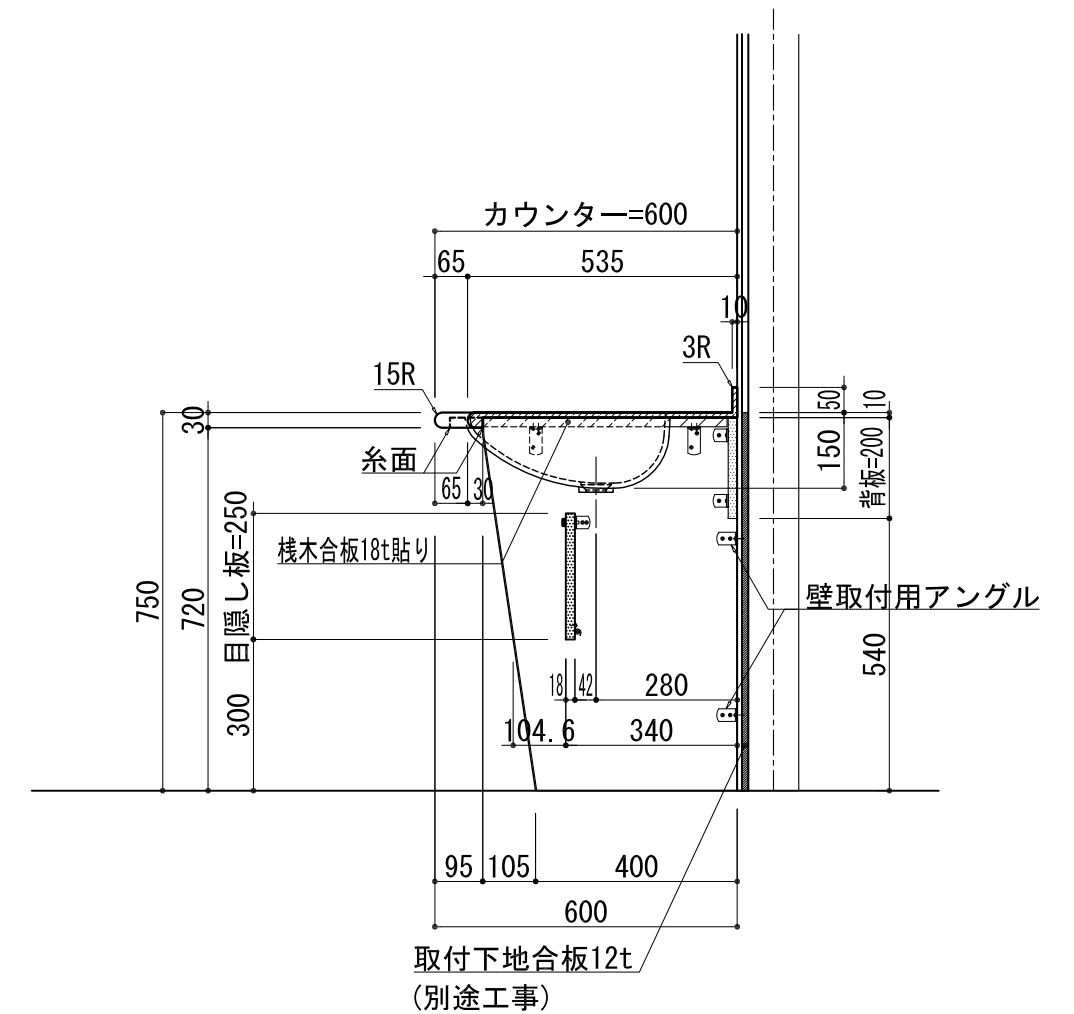

品名	
天板(カウンター)	クラレノーブルライト白系単色 10t
天板裏貼り材	合板18t桧木
洗面器(ボウル)	クラレノーブルライト白系単色 10t
ブラケット	L-500×270 ホワイト色
水栓金具	***
排水金具	***

# BHS-101B ブラケット取付

品名	
天板(カウンター)	クラレノーブルライト白系単色 10t
天板裏貼り材	合板18t桧木
洗面器(ボウル)	クラレノーブルライト白系単色 10t
水栓金具	***
排水金具	***
側板	化粧パーティクルボード t=18mm 色:ホワイト
背板	化粧パーティクルボード t=18mm 色:ホワイト
目隠し板	化粧パーティクルボード t=18mm 色:ホワイト

BHS-101B 下台

品名	
天板(カウンター)	クラレノーブルライト白系単色 10t
天板裏貼り材	***
洗面器(ボウル)	クラレノーブルライト白系単色 10t
オーバーフロー	樹脂ホース付
水栓金具	***
排水金具	***