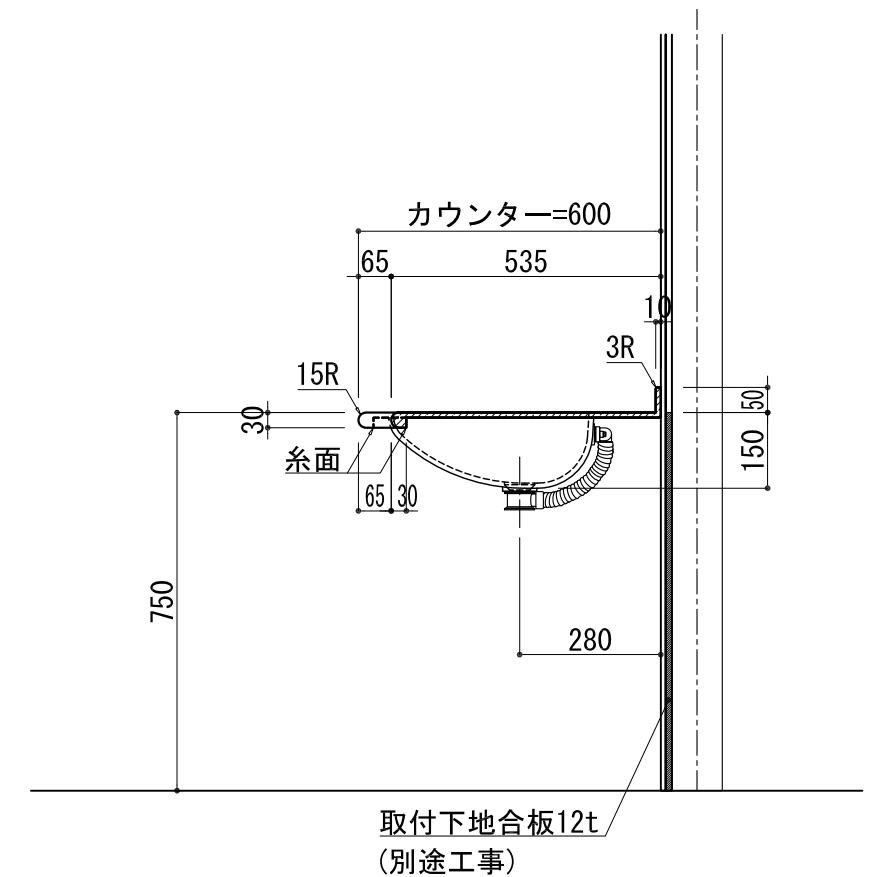

品名	
天板(カウンター)	クラレノーブルライト白系単色 10t
天板裏貼り材	合板18t桧木
洗面器(ボウル)	クラレノーブルライト白系単色 10t
ブラケット	L-500×270 ホワイト色
水栓金具	***
排水金具	***

# BHS-101B ブラケット取付

品名	
天板(カウンター)	クラレノーブルライト白系単色 10t
天板裏貼り材	合板18t桧木
洗面器(ボウル)	クラレノーブルライト白系単色 10t
水栓金具	***
排水金具	***
側板	化粧パーティクルボード t=18mm 色:ホワイト
背板	化粧パーティクルボード t=18mm 色:ホワイト
目隠し板	化粧パーティクルボード t=18mm 色:ホワイト

BHS-101B 下台

品名	
天板(カウンター)	クラレノーブルライト白系単色 10t
天板裏貼り材	***
洗面器(ボウル)	クラレノーブルライト白系単色 10t
オーバーフロー	樹脂ホース付
水栓金具	***
排水金具	***