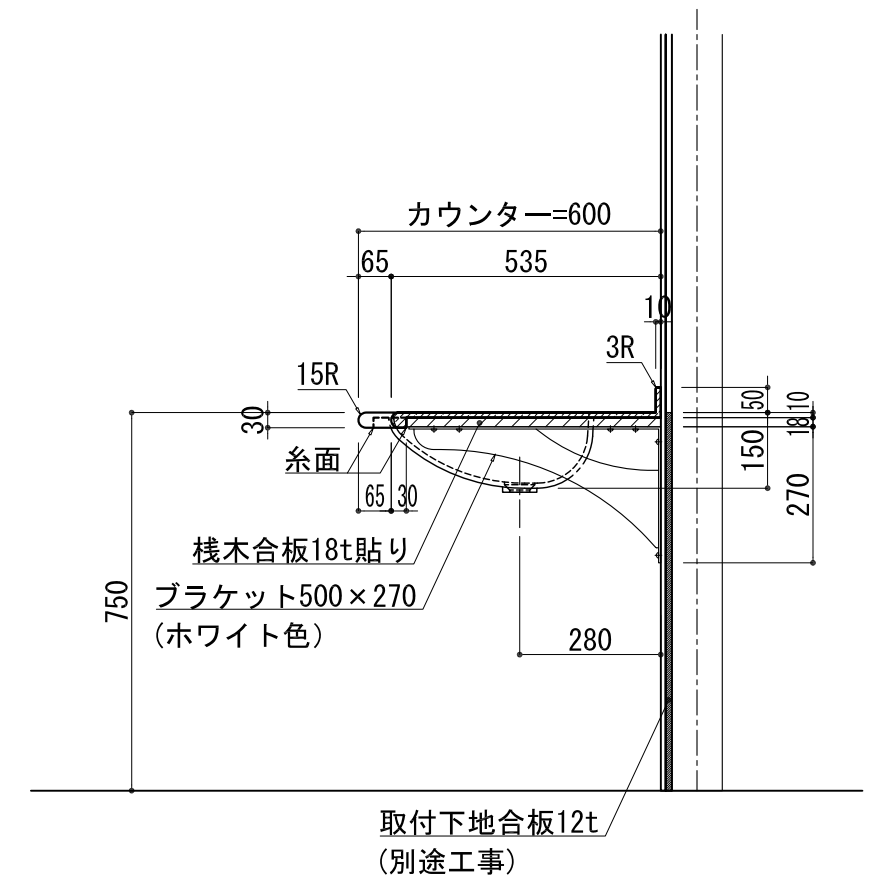

品名	
天板(カウンター)	クラレノーブルライト白系単色 10t
天板裏貼り材	合板18t桧木
洗面器(ボウル)	クラレノーブルライト白系単色 10t
ブラケット	L-500×270 ホワイト色
水栓金具	***
排水金具	***

# BHS-101B ブラケット取付

品名	
天板(カウンター)	クラレノーブルライト白系単色 10t
天板裏貼り材	合板18t桧木
洗面器(ボウル)	クラレノーブルライト白系単色 10t
水栓金具	***
排水金具	***
側板	化粧パーティクルボード t=18mm 色:ホワイト
背板	化粧パーティクルボード t=18mm 色:ホワイト
目隠し板	化粧パーティクルボード t=18mm 色:ホワイト

BHS-101B 下台

品名	
天板(カウンター)	クラレノーブルライト白系単色 10t
天板裏貼り材	***
洗面器(ボウル)	クラレノーブルライト白系単色 10t
オーバーフロー	樹脂ホース付
水栓金具	***
排水金具	***