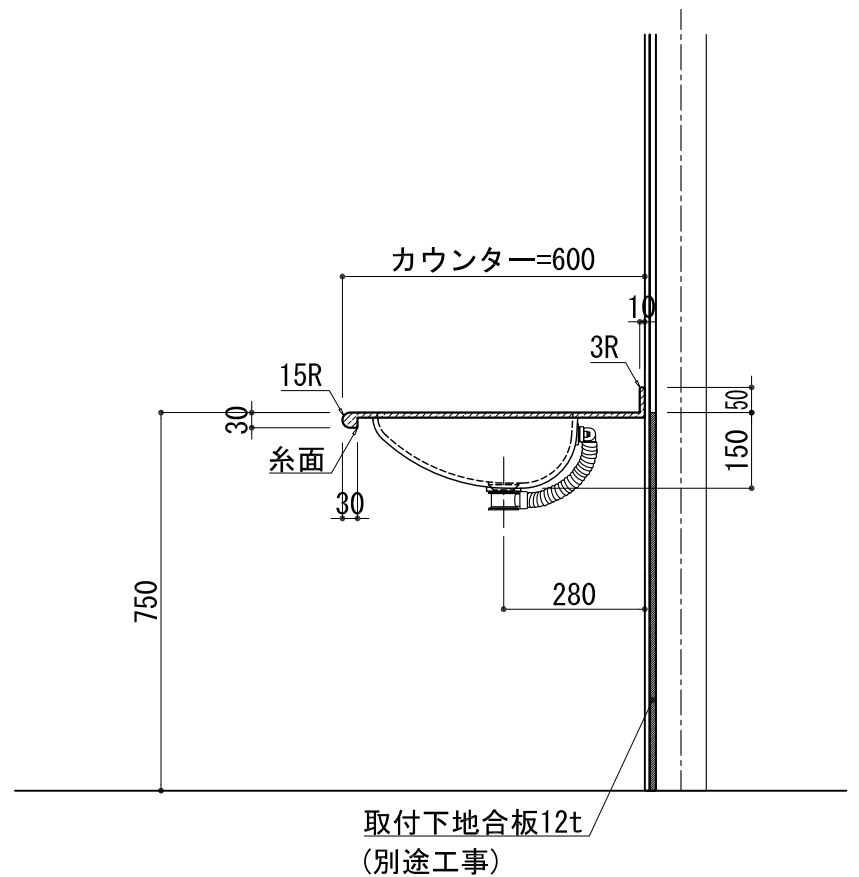

BHS-101A

洗面器(ボウル)	クラレノーブルライト白系単色 10t
ブラケット	L-500×270 ホワイト色
水栓金具	***
排水金具	***

BHS-101A ブラケット取付

洗面器(ボウル)	クラレノーブルライト白系単色 10t
水栓金具	***
排水金具	***
側板	化粧パーティクルボード t=18mm 色:ホワイト
背板	化粧パーティクルボード t=18mm 色:ホワイト
目隠し板	化粧パーティクルボード t=18mm 色:ホワイト

BHS-101A 下台

品名	
天板(カウンター)	クラレノーブルライト白系単色 10t
天板裏貼り材	***
洗面器(ボウル)	クラレノーブルライト白系単色 10t
オーバーフロー	樹脂ホース付
水栓金具	***
排水金具	***

BHS-101A オーバーフロー付き

品名	
天板(カウンター)	クラレノーブルライト白系単色 10t
天板裏貼り材	合板18t桧木
洗面器(ボウル)	クラレノーブルライト白系単色 10t
オーバーフロー	樹脂ホース付
ブラケット	L-500×270 ホワイト色
水栓金具	***
排水金具	***

BHS-101A オーバーフロー付きブラケット取付