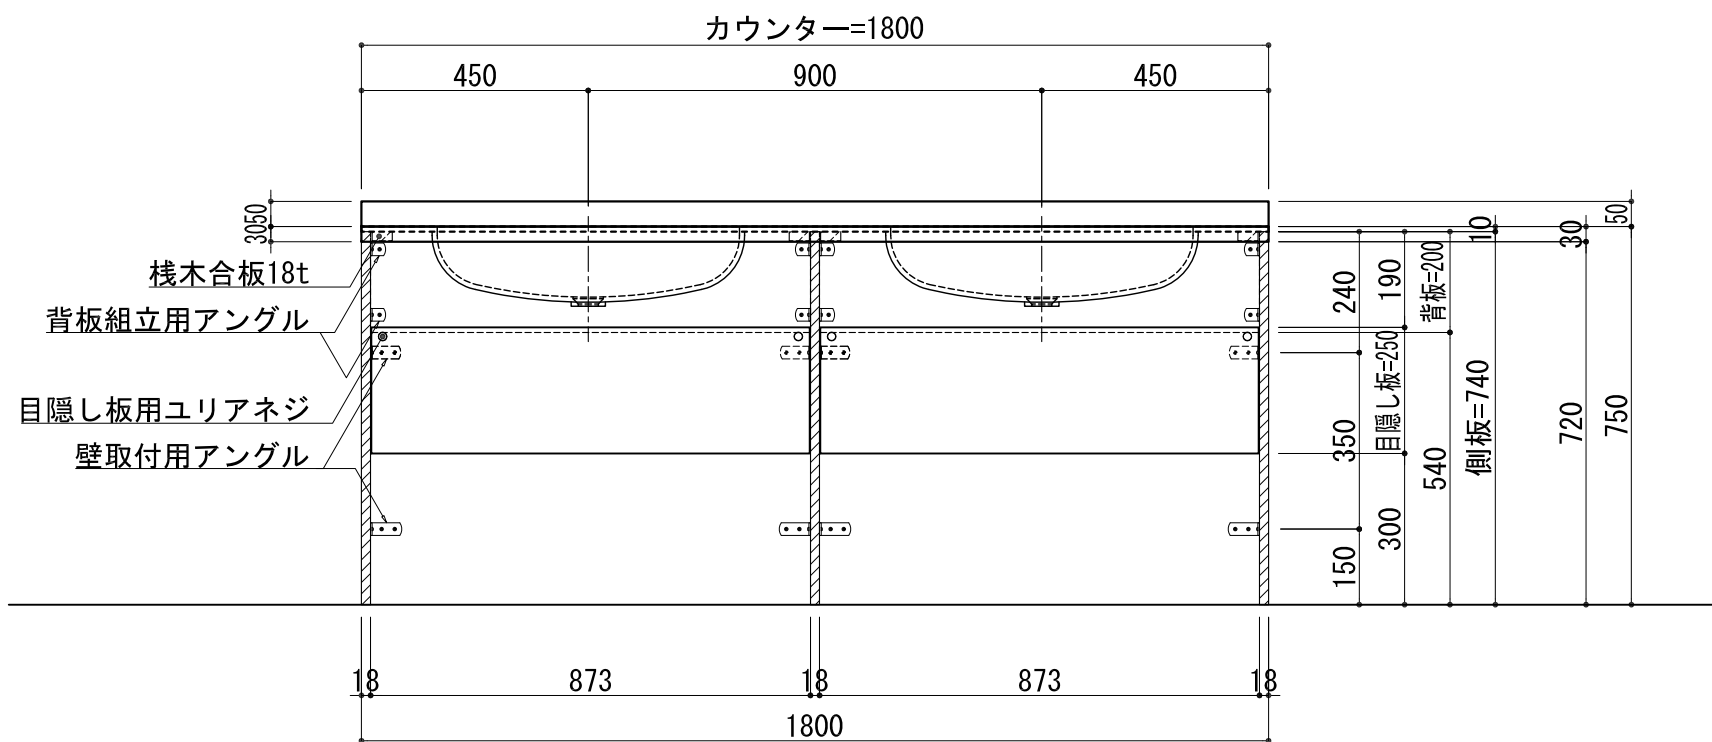

BHS-101A

洗面器(ボウル)	クラレノーブルライト白系単色 10t
ブラケット	L-500×270 ホワイト色
水栓金具	***
排水金具	***

BHS-101A ブラケット取付

洗面器(ボウル)	クラレノーブルライト白系単色 10t
水栓金具	***
排水金具	***
側板	化粧パーティクルボード t=18mm 色:ホワイト
背板	化粧パーティクルボード t=18mm 色:ホワイト
目隠し板	化粧パーティクルボード t=18mm 色:ホワイト

BHS-101A 下台

品名	
天板(カウンター)	クラレノーブルライト白系単色 10t
天板裏貼り材	***
洗面器(ボウル)	クラレノーブルライト白系単色 10t
オーバーフロー	樹脂ホース付
水栓金具	***
排水金具	***

BHS-101A オーバーフロー付き

品名	
天板(カウンター)	クラレノーブルライト白系単色 10t
天板裏貼り材	合板18t桧木
洗面器(ボウル)	クラレノーブルライト白系単色 10t
オーバーフロー	樹脂ホース付
ブラケット	L-500×270 ホワイト色
水栓金具	***
排水金具	***