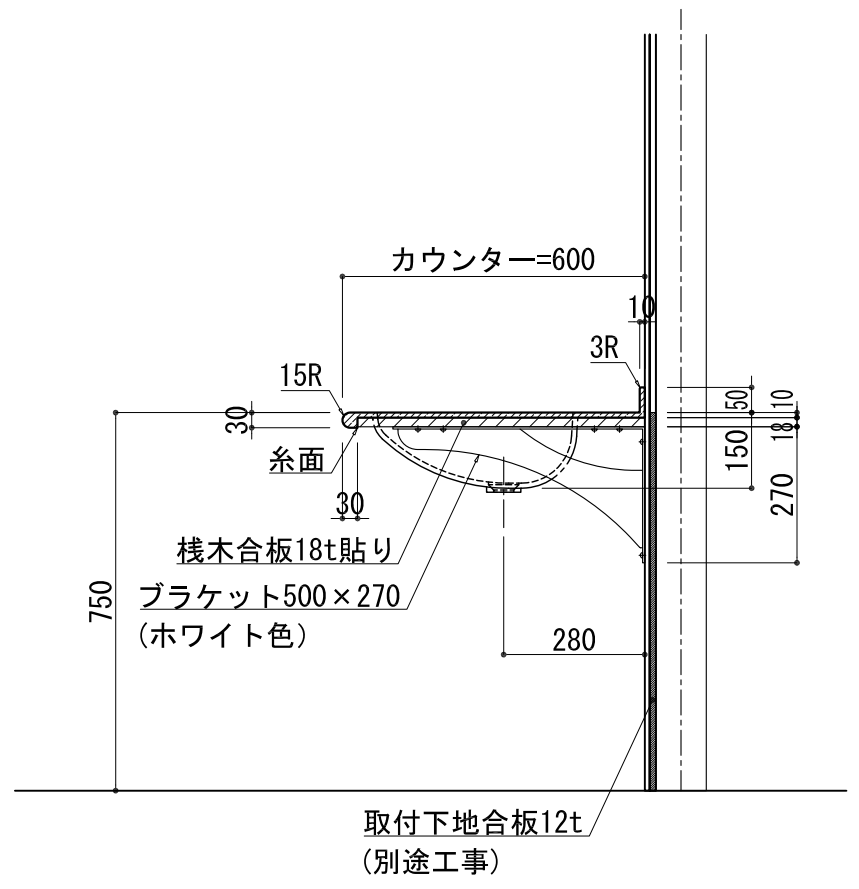

BHS-101A

洗面器(ボウル)	クラレノーブルライト白系単色 10t
ブラケット	L-500×270 ホワイト色
水栓金具	***
排水金具	***

BHS-101A ブラケット取付

洗面器(ボウル)	クラレノーブルライト白系単色 10t
水栓金具	***
排水金具	***
側板	化粧パーティクルボード t=18mm 色:ホワイト
背板	化粧パーティクルボード t=18mm 色:ホワイト
目隠し板	化粧パーティクルボード t=18mm 色:ホワイト

BHS-101A 下台

品名	
天板(カウンター)	クラレノーブルライト白系単色 10t
天板裏貼り材	***
洗面器(ボウル)	クラレノーブルライト白系単色 10t
オーバーフロー	樹脂ホース付
水栓金具	***
排水金具	***

BHS-101A オーバーフロー付き

品名	
天板(カウンター)	クラレノーブルライト白系単色 10t
天板裏貼り材	合板18t桧木
洗面器(ボウル)	クラレノーブルライト白系単色 10t
オーバーフロー	樹脂ホース付
ブラケット	L-500×270 ホワイト色
水栓金具	***
排水金具	***