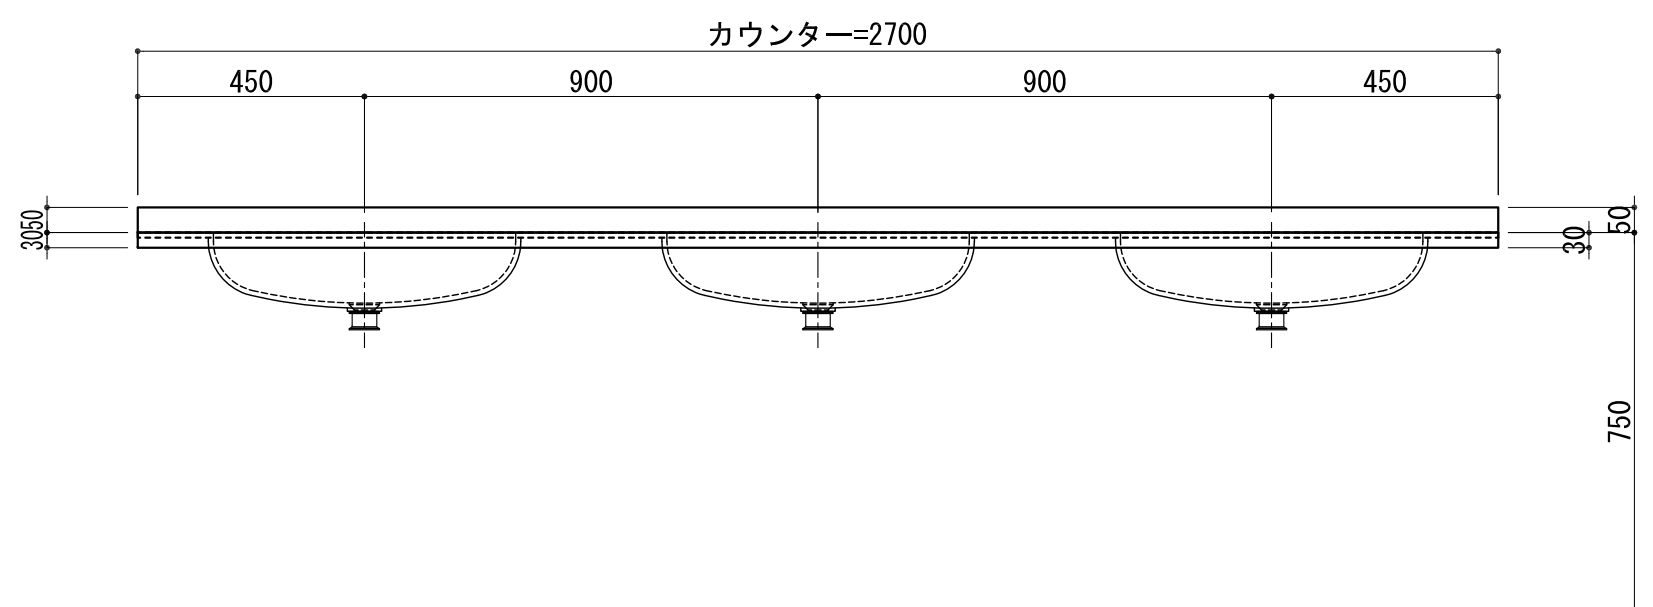

BHS-101A

洗面器(ボウル)	クラレノーブルライト白系単色 10t
ブラケット	L-500×270 ホワイト色
水栓金具	***
排水金具	***

BHS-101A ブラケット取付

洗面器(ボウル)	クラレノーブルライト白系単色 10t
水栓金具	***
排水金具	***
側板	化粧パーティクルボード t=18mm 色:ホワイト
背板	化粧パーティクルボード t=18mm 色:ホワイト
目隠し板	化粧パーティクルボード t=18mm 色:ホワイト

BHS-101A 下台

品名	
天板(カウンター)	クラレノーブルライト白系単色 10t
天板裏貼り材	***
洗面器(ボウル)	クラレノーブルライト白系単色 10t
オーバーフロー	樹脂ホース付
水栓金具	***
排水金具	***

BHS-101A オーバーフロー付き

品名	
天板(カウンター)	クラレノーブルライト白系単色 10t
天板裏貼り材	合板18t桧木
洗面器(ボウル)	クラレノーブルライト白系単色 10t
オーバーフロー	樹脂ホース付
ブラケット	L-500×270 ホワイト色
水栓金具	***
排水金具	***