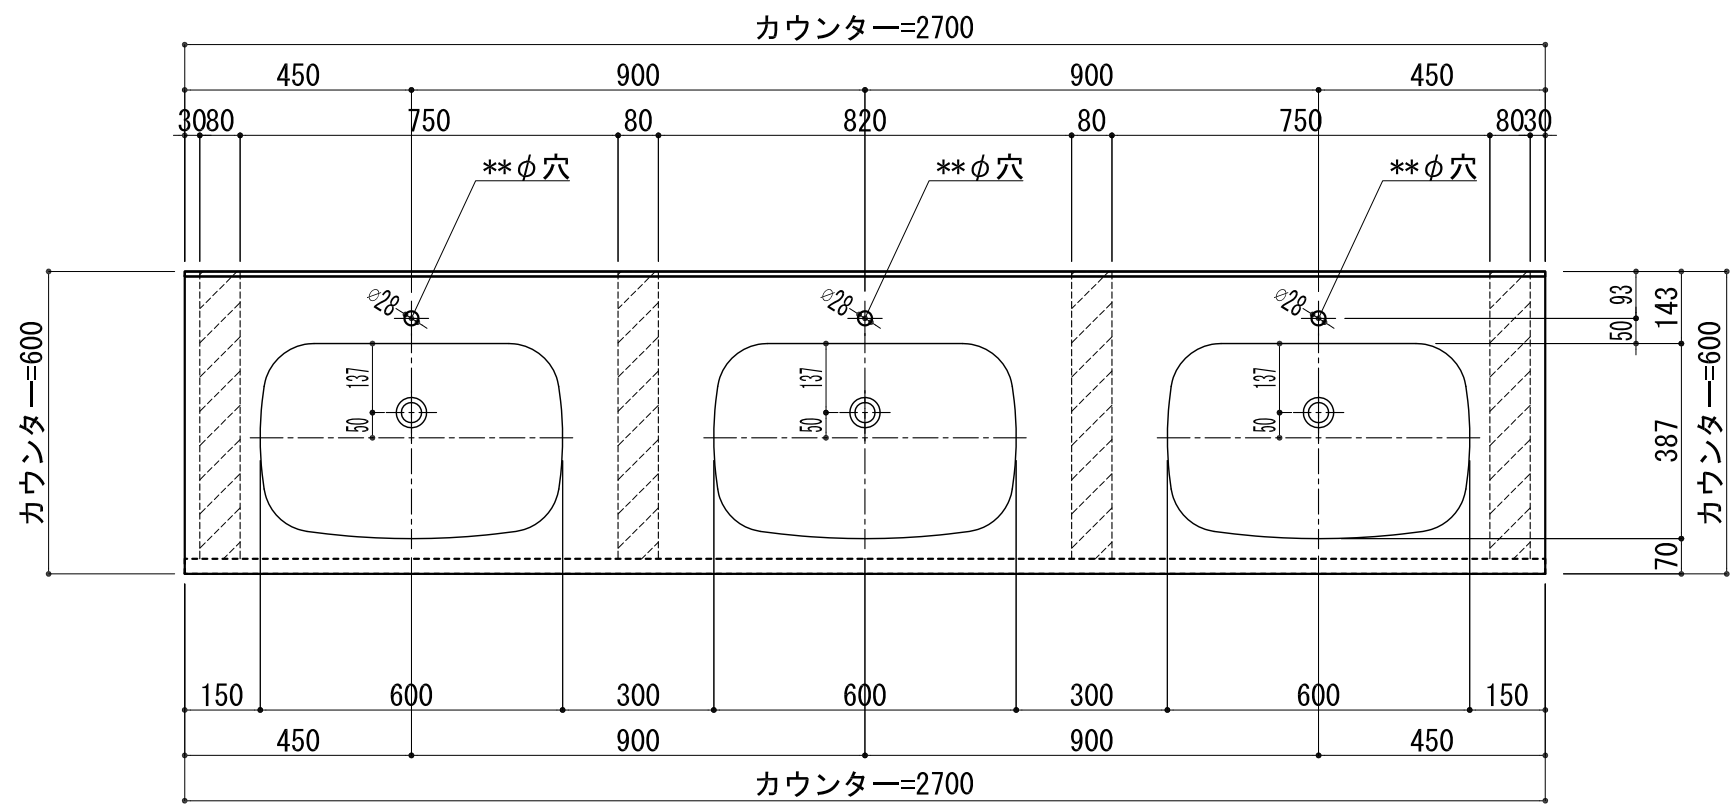

BHS-101A

洗面器(ボウル)	クラレノーブルライト白系単色 10t
ブラケット	L-500×270 ホワイト色
水栓金具	***
排水金具	***

BHS-101A ブラケット取付

洗面器(ボウル)	クラレノーブルライト白系単色 10t
水栓金具	***
排水金具	***
側板	化粧パーティクルボード t=18mm 色:ホワイト
背板	化粧パーティクルボード t=18mm 色:ホワイト
目隠し板	化粧パーティクルボード t=18mm 色:ホワイト

BHS-101A 下台

品名	
天板(カウンター)	クラレノーブルライト白系単色 10t
天板裏貼り材	***
洗面器(ボウル)	クラレノーブルライト白系単色 10t
オーバーフロー	樹脂ホース付
水栓金具	***
排水金具	***

BHS-101A オーバーフロー付き

品名	
天板(カウンター)	クラレノーブルライト白系単色 10t
天板裏貼り材	合板18t桧木
洗面器(ボウル)	クラレノーブルライト白系単色 10t
オーバーフロー	樹脂ホース付
ブラケット	L-500×270 ホワイト色
水栓金具	***
排水金具	***