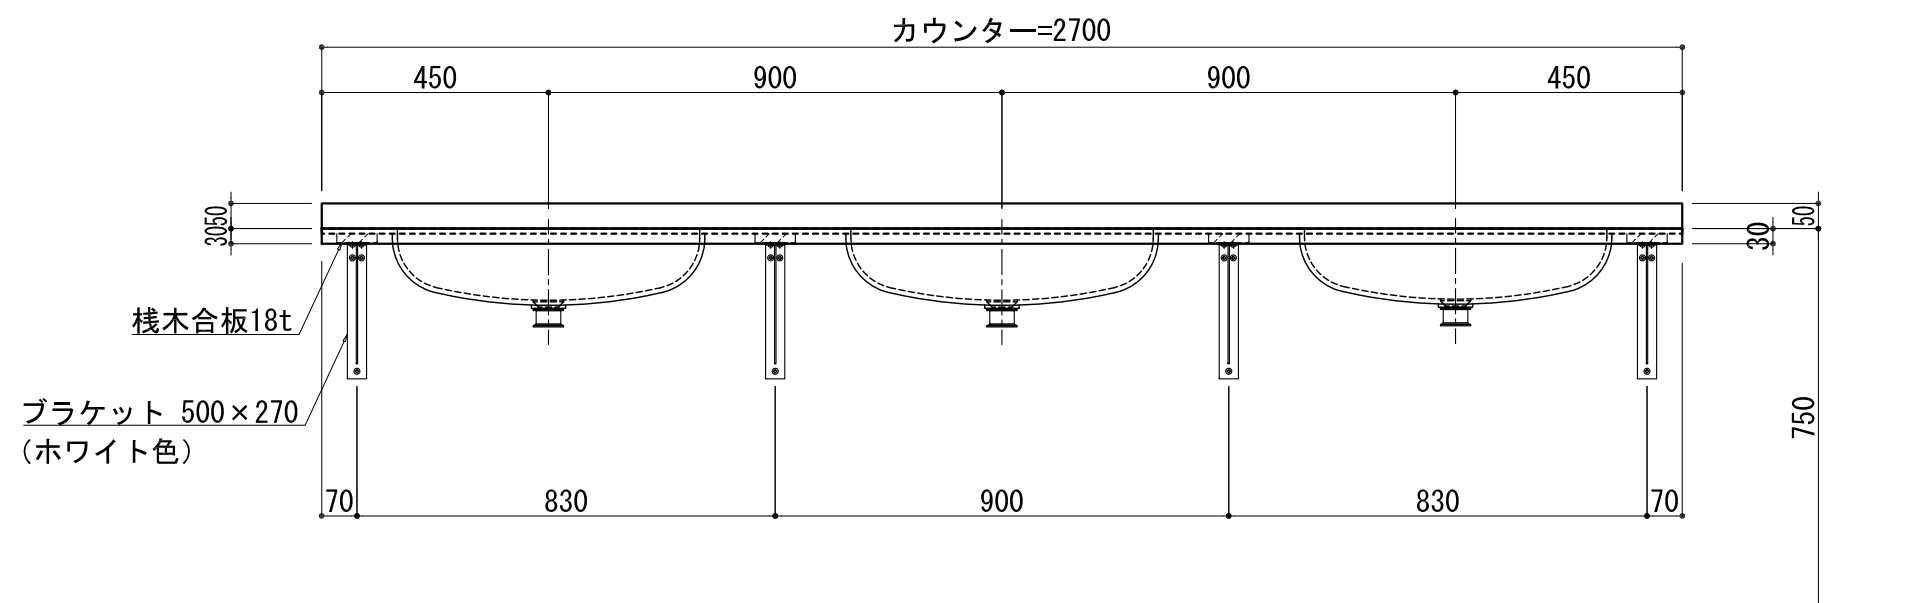

BHS-101A

洗面器(ボウル)	クラレノーブルライト白系単色 10t
ブラケット	L-500×270 ホワイト色
水栓金具	***
排水金具	***

BHS-101A ブラケット取付

洗面器(ボウル)	クラレノーブルライト白系単色 10t
水栓金具	***
排水金具	***
側板	化粧パーティクルボード t=18mm 色:ホワイト
背板	化粧パーティクルボード t=18mm 色:ホワイト
目隠し板	化粧パーティクルボード t=18mm 色:ホワイト

BHS-101A 下台

品名	
天板(カウンター)	クラレノーブルライト白系単色 10t
天板裏貼り材	***
洗面器(ボウル)	クラレノーブルライト白系単色 10t
オーバーフロー	樹脂ホース付
水栓金具	***
排水金具	***

BHS-101A オーバーフロー付き

品名	
天板(カウンター)	クラレノーブルライト白系単色 10t
天板裏貼り材	合板18t桧木
洗面器(ボウル)	クラレノーブルライト白系単色 10t
オーバーフロー	樹脂ホース付
ブラケット	L-500×270 ホワイト色
水栓金具	***
排水金具	***