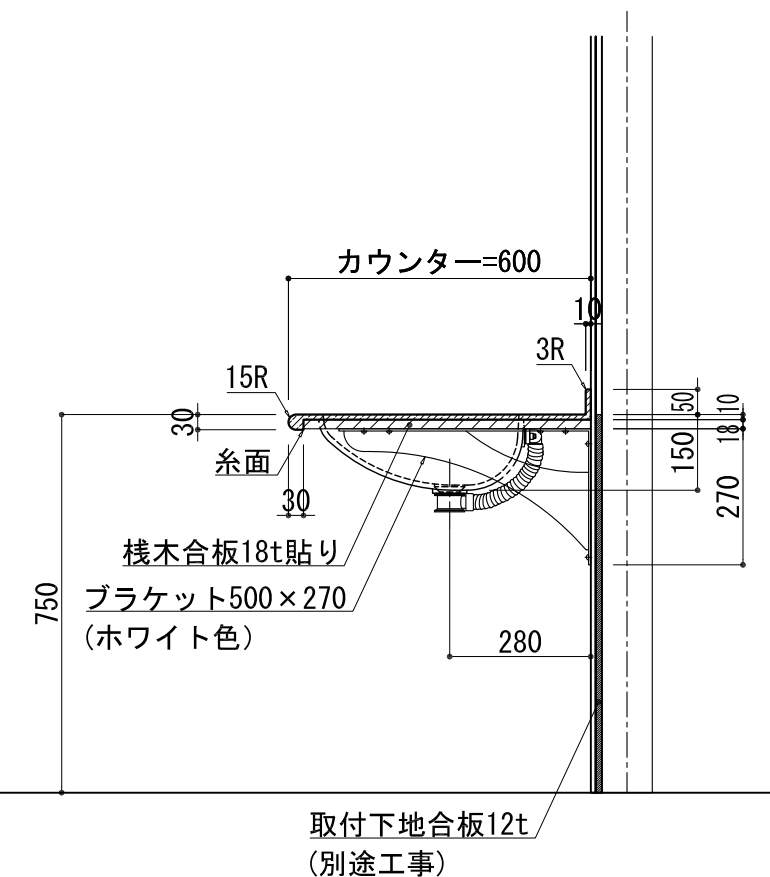

BHS-101A

洗面器(ボウル)	クラレノーブルライト白系単色 10t
ブラケット	L-500×270 ホワイト色
水栓金具	***
排水金具	***

BHS-101A ブラケット取付

洗面器(ボウル)	クラレノーブルライト白系単色 10t
水栓金具	***
排水金具	***
側板	化粧パーティクルボード t=18mm 色:ホワイト
背板	化粧パーティクルボード t=18mm 色:ホワイト
目隠し板	化粧パーティクルボード t=18mm 色:ホワイト

BHS-101A 下台

品名	
天板(カウンター)	クラレノーブルライト白系単色 10t
天板裏貼り材	***
洗面器(ボウル)	クラレノーブルライト白系単色 10t
オーバーフロー	樹脂ホース付
水栓金具	***
排水金具	***

BHS-101A オーバーフロー付き

品名	
天板(カウンター)	クラレノーブルライト白系単色 10t
天板裏貼り材	合板18t桧木
洗面器(ボウル)	クラレノーブルライト白系単色 10t
オーバーフロー	樹脂ホース付
ブラケット	L-500×270 ホワイト色
水栓金具	***
排水金具	***

BHS-101A オーバーフロー付きブラケット取付