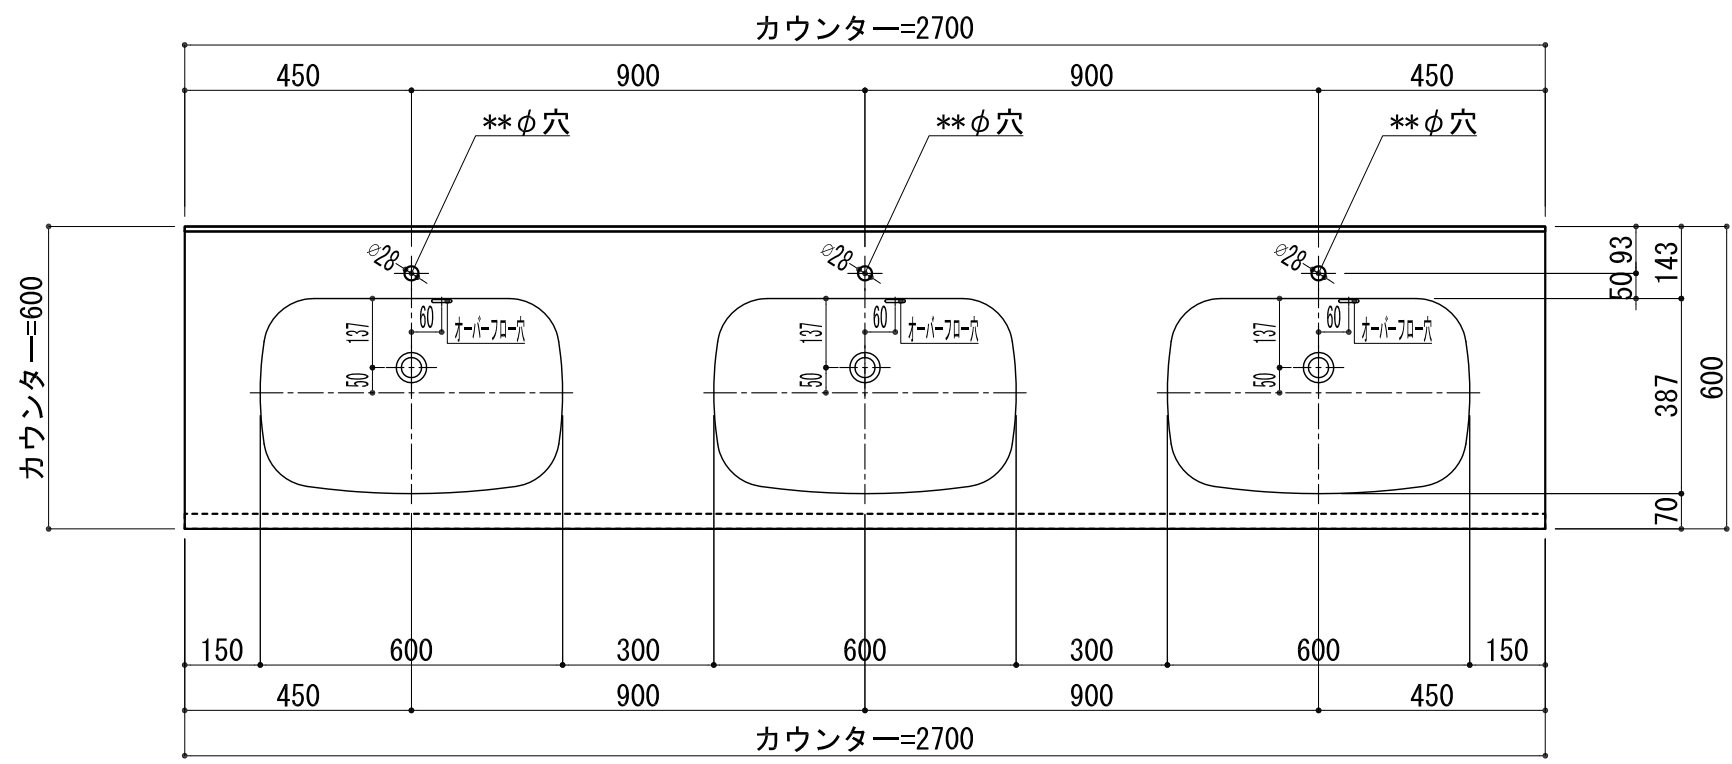

BHS-101A

洗面器(ボウル)	クラレノーブルライト白系単色 10t
ブラケット	L-500×270 ホワイト色
水栓金具	***
排水金具	***

BHS-101A ブラケット取付

洗面器(ボウル)	クラレノーブルライト白系単色 10t
水栓金具	***
排水金具	***
側板	化粧パーティクルボード t=18mm 色:ホワイト
背板	化粧パーティクルボード t=18mm 色:ホワイト
目隠し板	化粧パーティクルボード t=18mm 色:ホワイト

BHS-101A 下台

品名	
天板(カウンター)	クラレノーブルライト白系単色 10t
天板裏貼り材	***
洗面器(ボウル)	クラレノーブルライト白系単色 10t
オーバーフロー	樹脂ホース付
水栓金具	***
排水金具	***

BHS-101A オーバーフロー付き

品名	
天板(カウンター)	クラレノーブルライト白系単色 10t
天板裏貼り材	合板18t桧木
洗面器(ボウル)	クラレノーブルライト白系単色 10t
オーバーフロー	樹脂ホース付
ブラケット	L-500×270 ホワイト色
水栓金具	***
排水金具	***