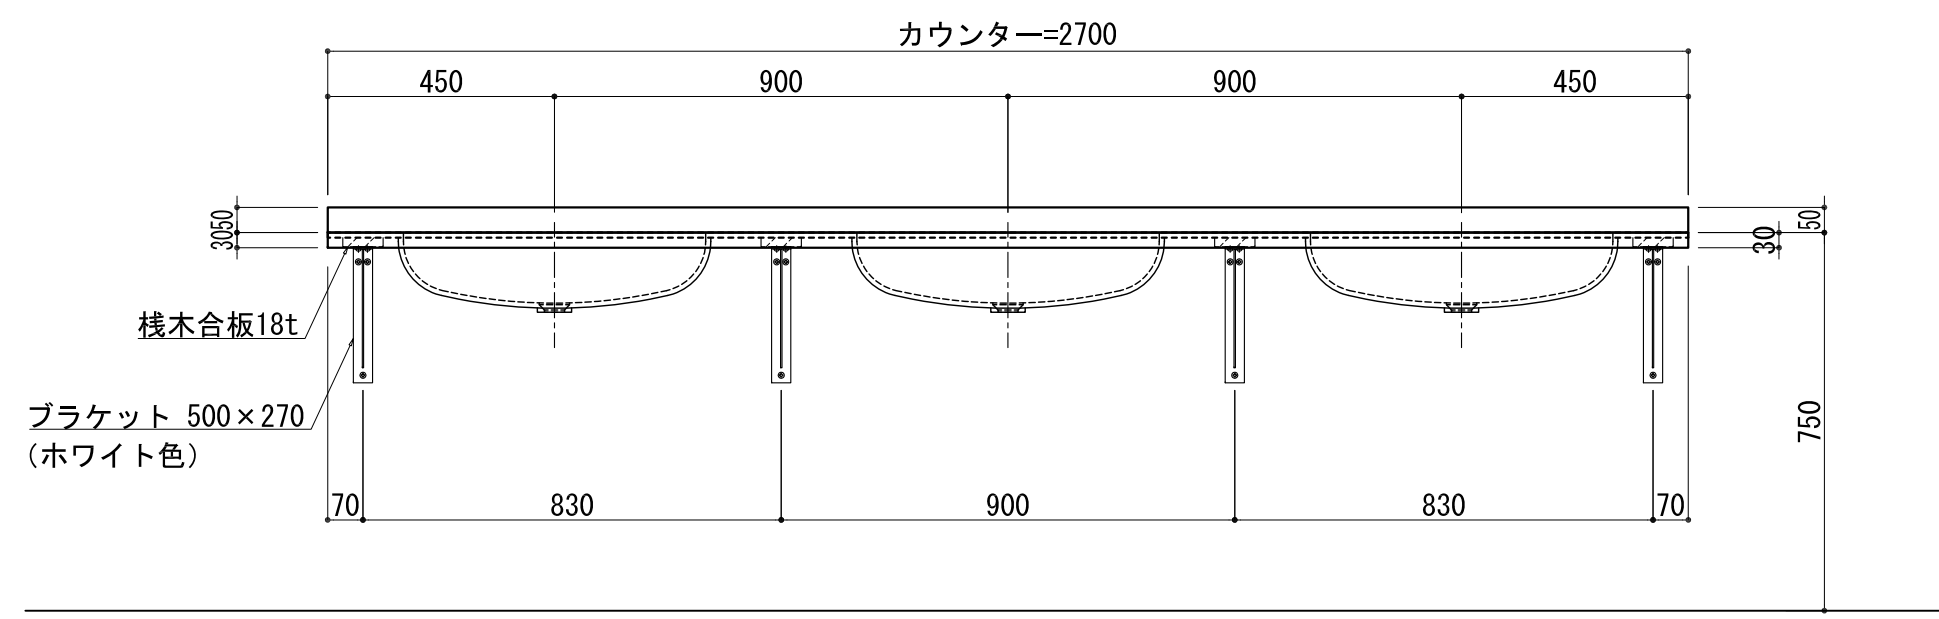

BHS-101A

洗面器(ボウル)	クラレノーブルライト白系単色 10t
ブラケット	L-500×270 ホワイト色
水栓金具	***
排水金具	***

BHS-101A ブラケット取付

洗面器(ボウル)	クラレノーブルライト白系単色 10t
水栓金具	***
排水金具	***
側板	化粧パーティクルボード t=18mm 色:ホワイト
背板	化粧パーティクルボード t=18mm 色:ホワイト
目隠し板	化粧パーティクルボード t=18mm 色:ホワイト

BHS-101A 下台

品名	
天板(カウンター)	クラレノーブルライト白系単色 10t
天板裏貼り材	***
洗面器(ボウル)	クラレノーブルライト白系単色 10t
オーバーフロー	樹脂ホース付
水栓金具	***
排水金具	***

BHS-101A オーバーフロー付き

品名	
天板(カウンター)	クラレノーブルライト白系単色 10t
天板裏貼り材	合板18t桧木
洗面器(ボウル)	クラレノーブルライト白系単色 10t
オーバーフロー	樹脂ホース付
ブラケット	L-500×270 ホワイト色
水栓金具	***
排水金具	***