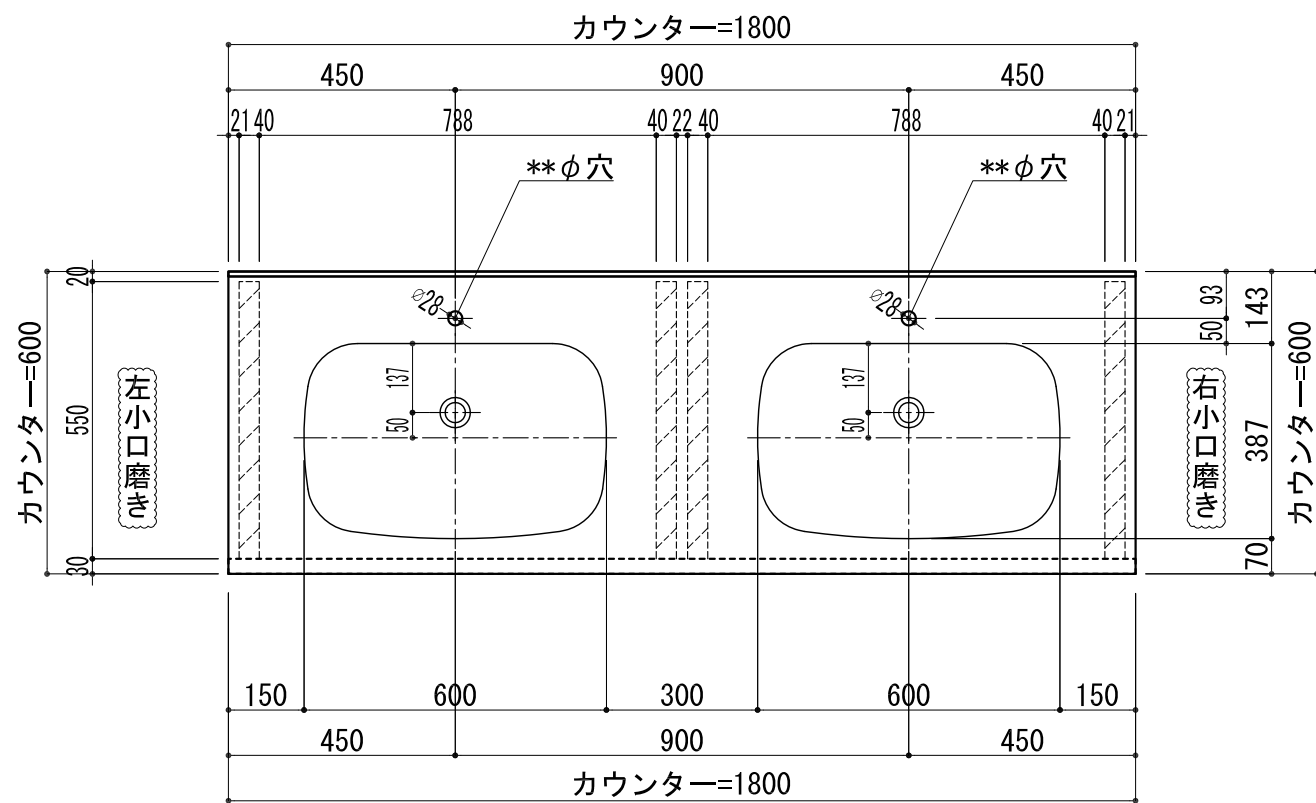

BHS-101A

洗面器(ボウル)	クラレノーブルライト白系単色 10t
ブラケット	L-500×270 ホワイト色
水栓金具	***
排水金具	***

BHS-101A ブラケット取付

洗面器(ボウル)	クラレノーブルライト白系単色 10t
水栓金具	***
排水金具	***
側板	化粧パーティクルボード t=18mm 色:ホワイト
背板	化粧パーティクルボード t=18mm 色:ホワイト
目隠し板	化粧パーティクルボード t=18mm 色:ホワイト

BHS-101A 下台

品名	
天板(カウンター)	クラレノーブルライト白系単色 10t
天板裏貼り材	***
洗面器(ボウル)	クラレノーブルライト白系単色 10t
オーバーフロー	樹脂ホース付
水栓金具	***
排水金具	***

BHS-101A オーバーフロー付き

品名	
天板(カウンター)	クラレノーブルライト白系単色 10t
天板裏貼り材	合板18t桧木
洗面器(ボウル)	クラレノーブルライト白系単色 10t
オーバーフロー	樹脂ホース付
ブラケット	L-500×270 ホワイト色
水栓金具	***
排水金具	***