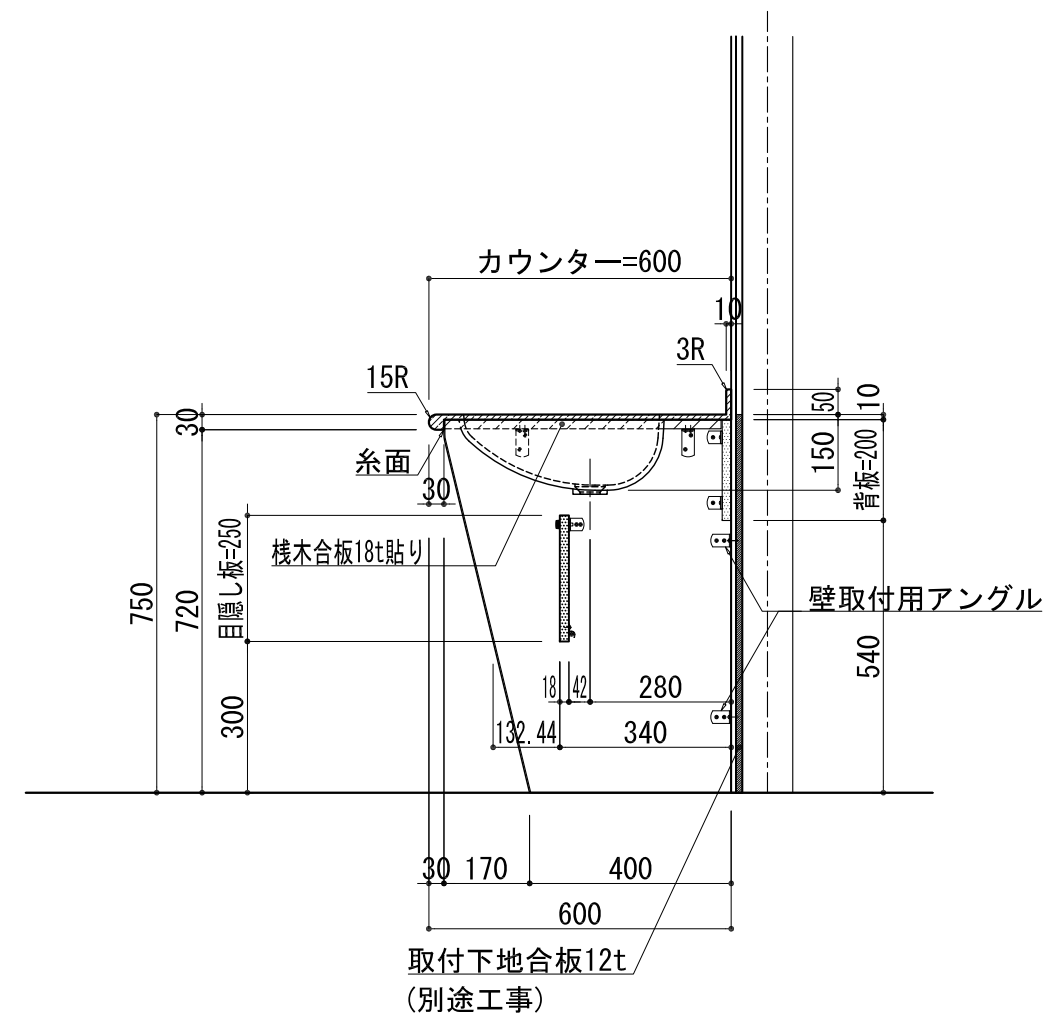

BHS-101A

洗面器(ボウル)	クラレノーブルライト白系単色 10t
ブラケット	L-500×270 ホワイト色
水栓金具	***
排水金具	***

BHS-101A ブラケット取付

洗面器(ボウル)	クラレノーブルライト白系単色 10t
水栓金具	***
排水金具	***
側板	化粧パーティクルボード t=18mm 色:ホワイト
背板	化粧パーティクルボード t=18mm 色:ホワイト
目隠し板	化粧パーティクルボード t=18mm 色:ホワイト

BHS-101A 下台

品名	
天板(カウンター)	クラレノーブルライト白系単色 10t
天板裏貼り材	***
洗面器(ボウル)	クラレノーブルライト白系単色 10t
オーバーフロー	樹脂ホース付
水栓金具	***
排水金具	***

BHS-101A オーバーフロー付き

品名	
天板(カウンター)	クラレノーブルライト白系単色 10t
天板裏貼り材	合板18t桧木
洗面器(ボウル)	クラレノーブルライト白系単色 10t
オーバーフロー	樹脂ホース付
ブラケット	L-500×270 ホワイト色
水栓金具	***
排水金具	***