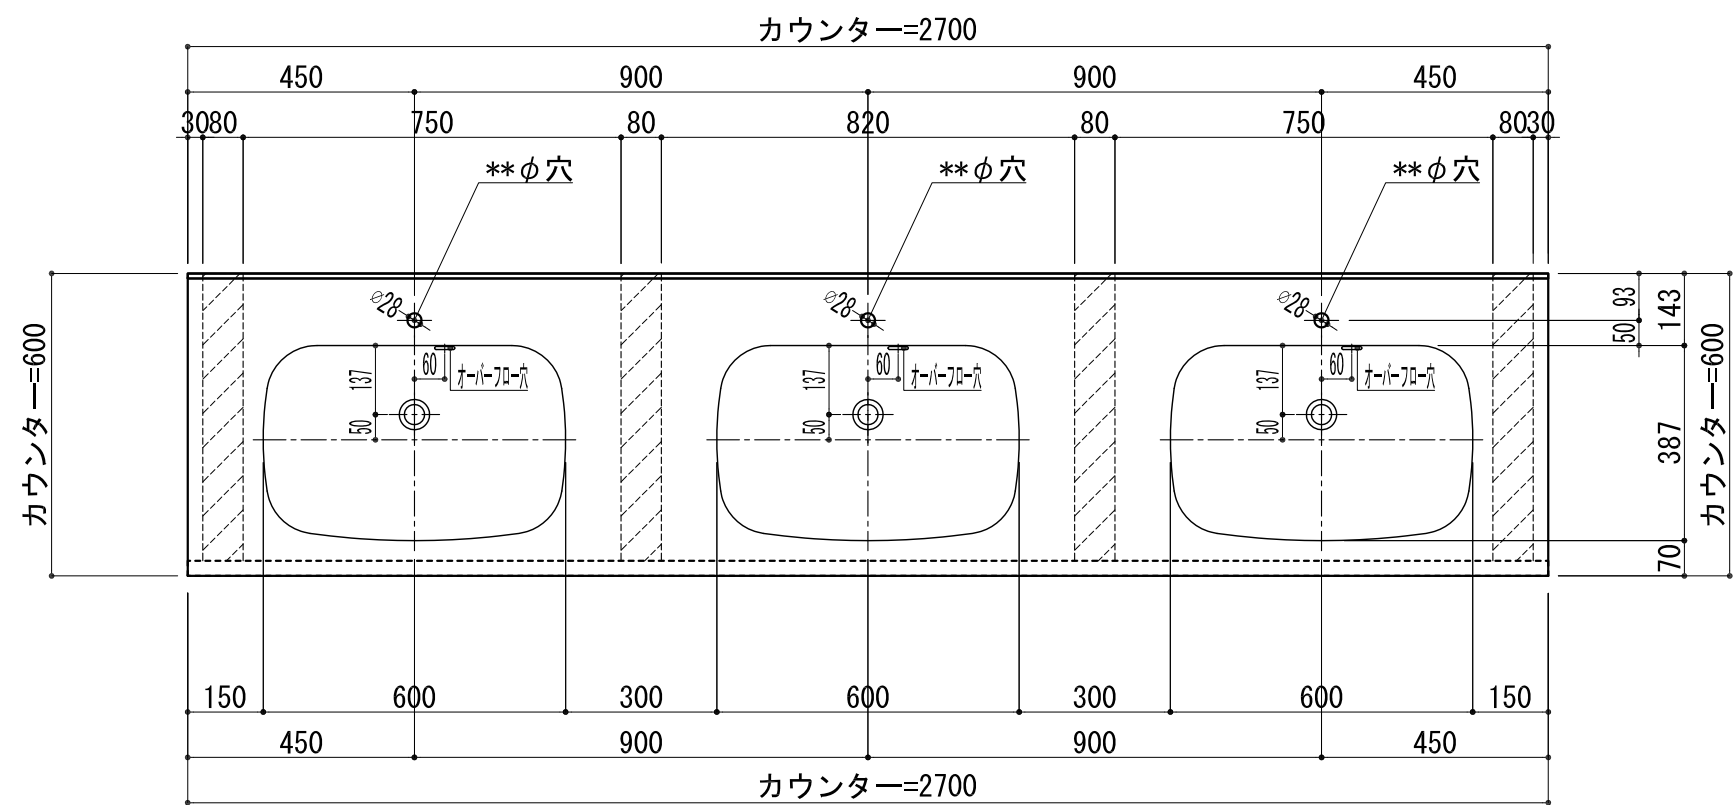

BHS-101A

洗面器(ボウル)	クラレノーブルライト白系単色 10t
ブラケット	L-500×270 ホワイト色
水栓金具	***
排水金具	***

BHS-101A ブラケット取付

洗面器(ボウル)	クラレノーブルライト白系単色 10t
水栓金具	***
排水金具	***
側板	化粧パーティクルボード t=18mm 色:ホワイト
背板	化粧パーティクルボード t=18mm 色:ホワイト
目隠し板	化粧パーティクルボード t=18mm 色:ホワイト

BHS-101A 下台

品名	
天板(カウンター)	クラレノーブルライト白系単色 10t
天板裏貼り材	***
洗面器(ボウル)	クラレノーブルライト白系単色 10t
オーバーフロー	樹脂ホース付
水栓金具	***
排水金具	***

BHS-101A オーバーフロー付き

品名	
天板(カウンター)	クラレノーブルライト白系単色 10t
天板裏貼り材	合板18t桧木
洗面器(ボウル)	クラレノーブルライト白系単色 10t
オーバーフロー	樹脂ホース付
ブラケット	L-500×270 ホワイト色
水栓金具	***
排水金具	***