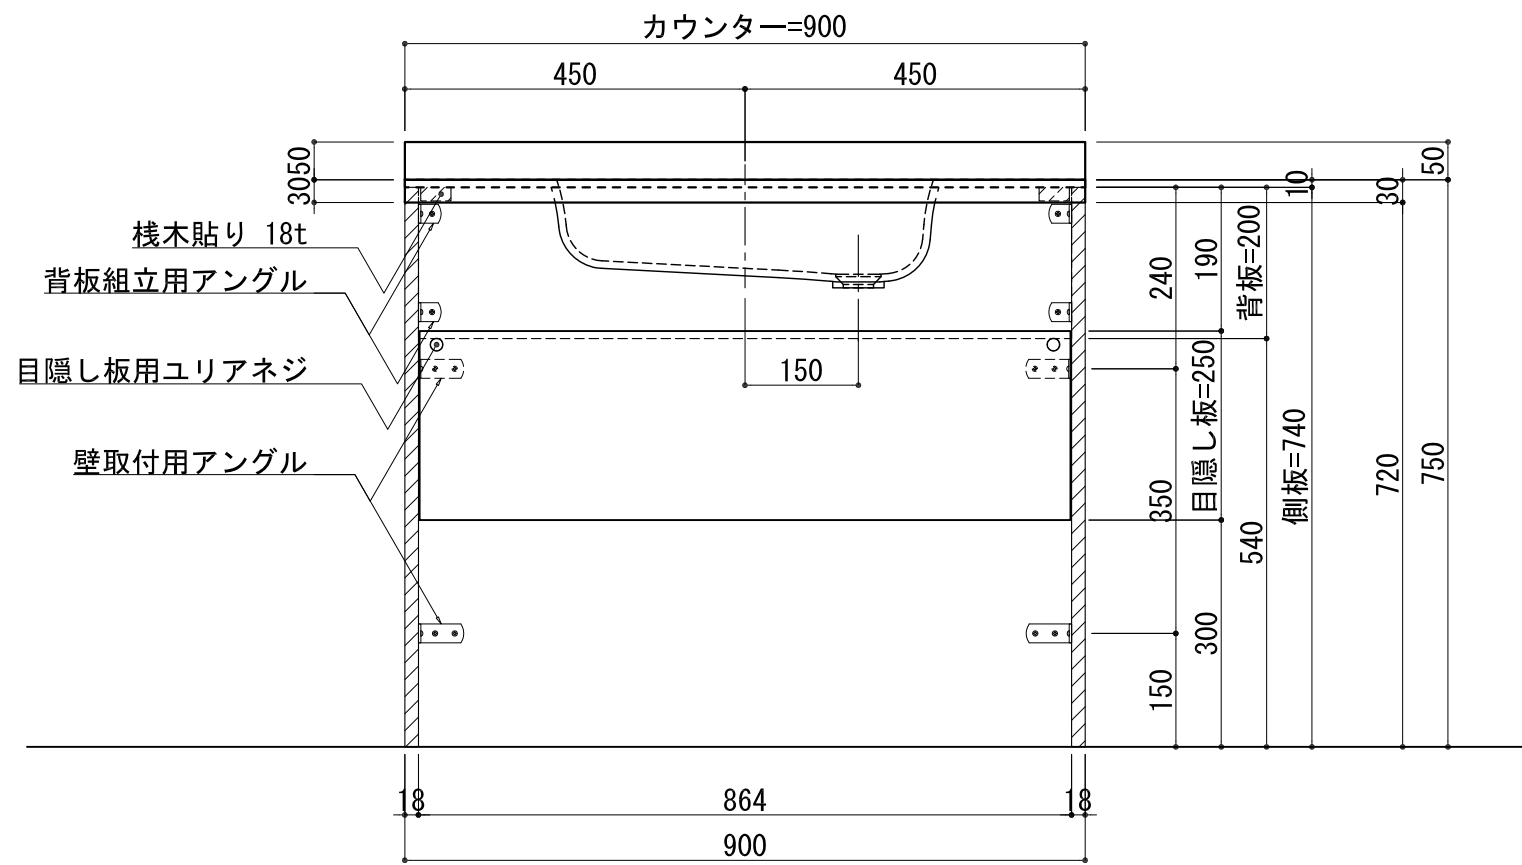

BHS-410

品名	
天板(カウンター)	クラレノーブルライト白系単色 10t
天板裏貼り材	合板18t桧木
洗面器(ボウル)	クラレノーブルライト白系単色 10t
ブラケット	L-400×240 ホワイト色
水栓金具	***
排水金具	***

BHS-410 ブラケット取付

品名	
天板(カウンター)	クラレノーブルライト白系単色 10t
天板裏貼り材	合板18t桧木
洗面器(ボウル)	クラレノーブルライト白系単色 10t
水栓金具	***
排水金具	***
側板	化粧パーティクルボード t=18mm 色:ホワイト
背板	化粧パーティクルボード t=18mm 色:ホワイト
目隠し板	化粧パーティクルボード t=18mm 色:ホワイト

BHS-410 下台