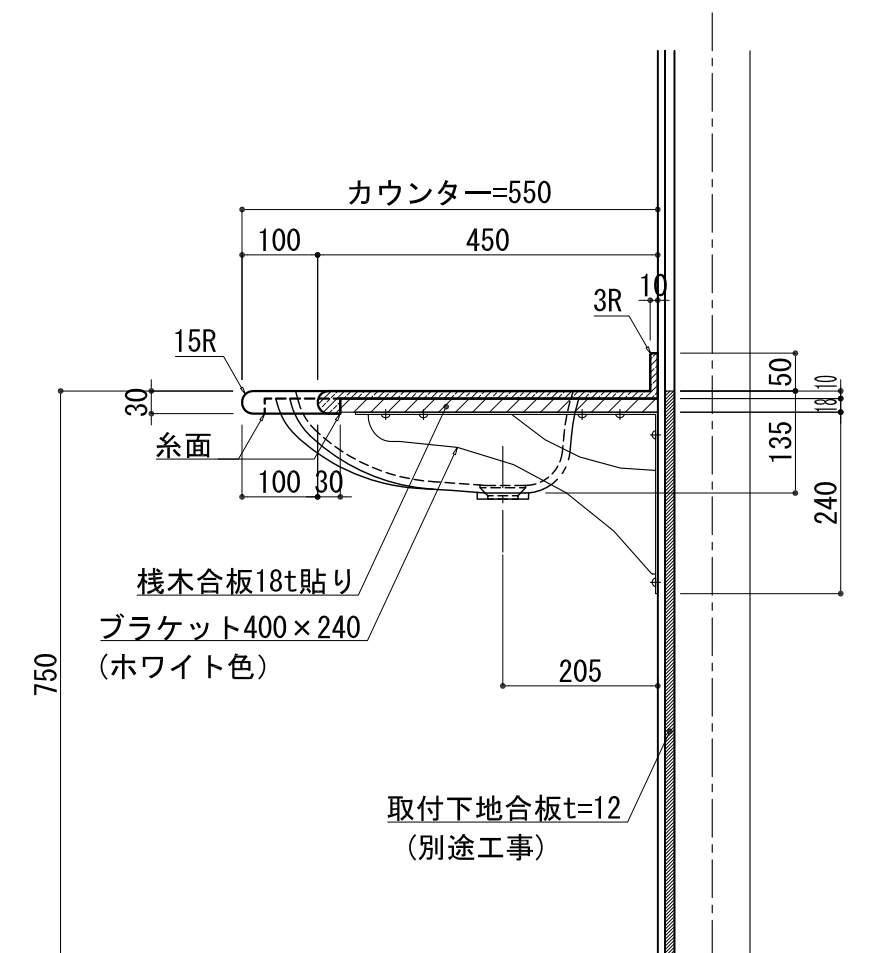

BHS-410

品名	
天板(カウンター)	クラレノーブルライト白系単色 10t
天板裏貼り材	合板18t桧木
洗面器(ボウル)	クラレノーブルライト白系単色 10t
ブラケット	L-400×240 ホワイト色
水栓金具	***
排水金具	***

BHS-410 ブラケット取付

品名	
天板(カウンター)	クラレノーブルライト白系単色 10t
天板裏貼り材	合板18t桧木
洗面器(ボウル)	クラレノーブルライト白系単色 10t
水栓金具	***
排水金具	***
側板	化粧パーティクルボード t=18mm 色:ホワイト
背板	化粧パーティクルボード t=18mm 色:ホワイト
目隠し板	化粧パーティクルボード t=18mm 色:ホワイト

BHS-410 下台