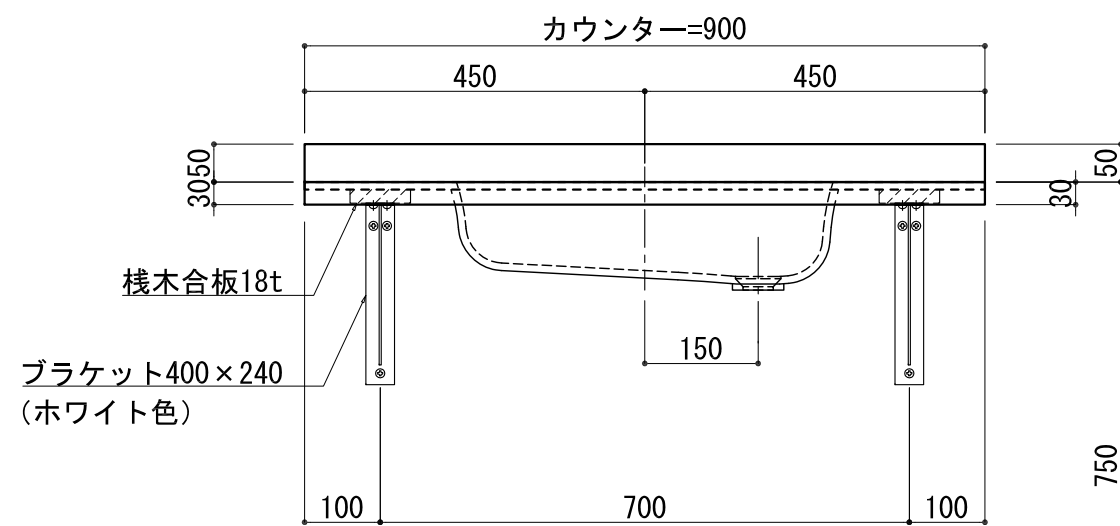

BHS-410

品名	
天板(カウンター)	クラレノーブルライト白系単色 10t
天板裏貼り材	合板18t桧木
洗面器(ボウル)	クラレノーブルライト白系単色 10t
ブラケット	L-400×240 ホワイト色
水栓金具	***
排水金具	***

BHS-410 ブラケット取付

品名	
天板(カウンター)	クラレノーブルライト白系単色 10t
天板裏貼り材	合板18t桧木
洗面器(ボウル)	クラレノーブルライト白系単色 10t
水栓金具	***
排水金具	***
側板	化粧パーティクルボード t=18mm 色:ホワイト
背板	化粧パーティクルボード t=18mm 色:ホワイト
目隠し板	化粧パーティクルボード t=18mm 色:ホワイト