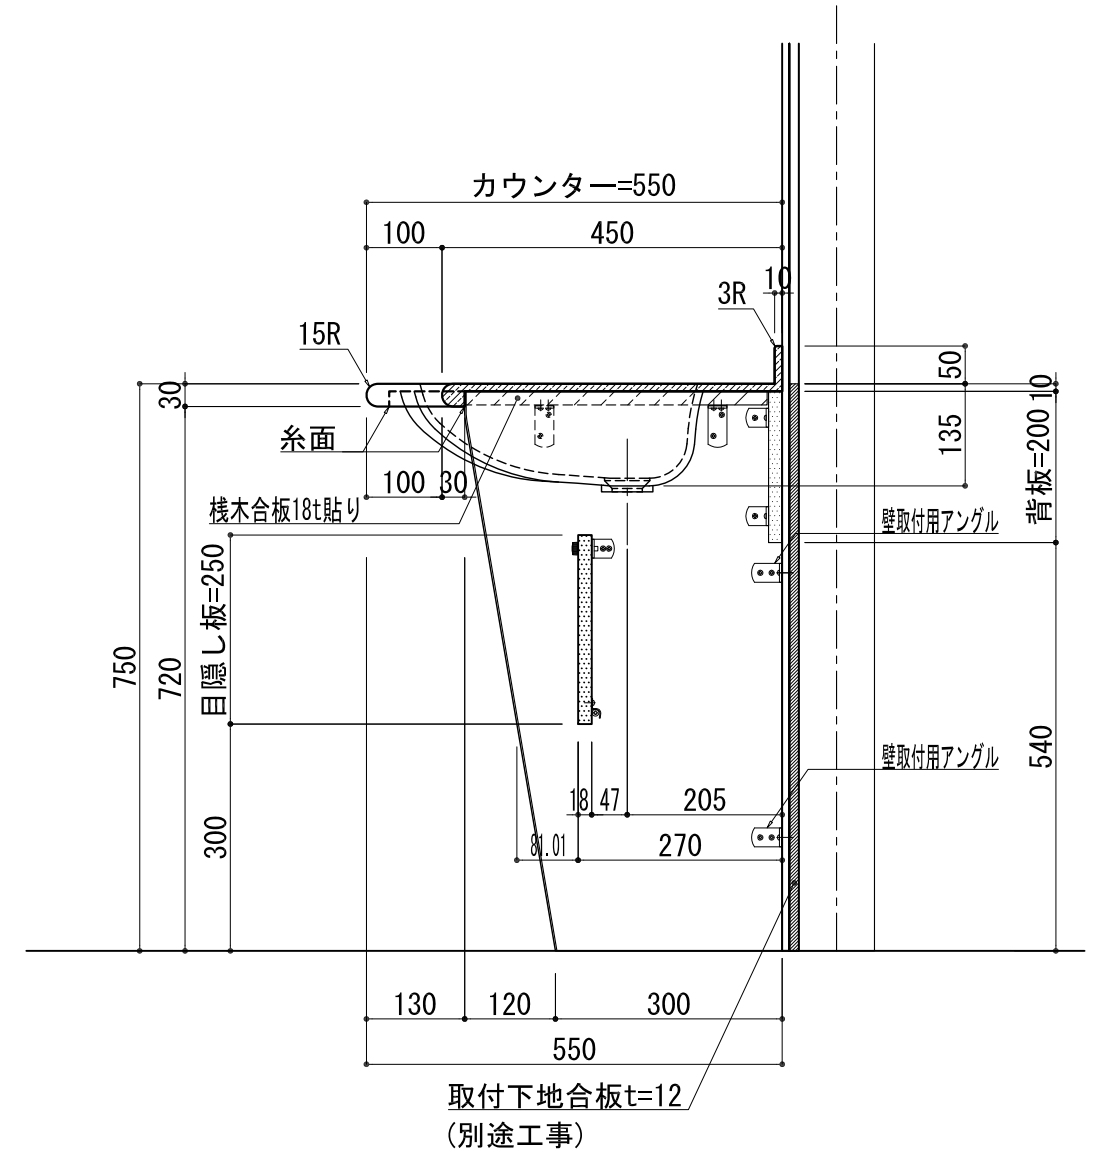

BHS-410

品名	
天板(カウンター)	クラレノーブルライト白系単色 10t
天板裏貼り材	合板18t桧木
洗面器(ボウル)	クラレノーブルライト白系単色 10t
ブラケット	L-400×240 ホワイト色
水栓金具	***
排水金具	***

BHS-410 ブラケット取付

品名	
天板(カウンター)	クラレノーブルライト白系単色 10t
天板裏貼り材	合板18t桧木
洗面器(ボウル)	クラレノーブルライト白系単色 10t
水栓金具	***
排水金具	***
側板	化粧パーティクルボード t=18mm 色:ホワイト
背板	化粧パーティクルボード t=18mm 色:ホワイト
目隠し板	化粧パーティクルボード t=18mm 色:ホワイト

BHS-410 下台