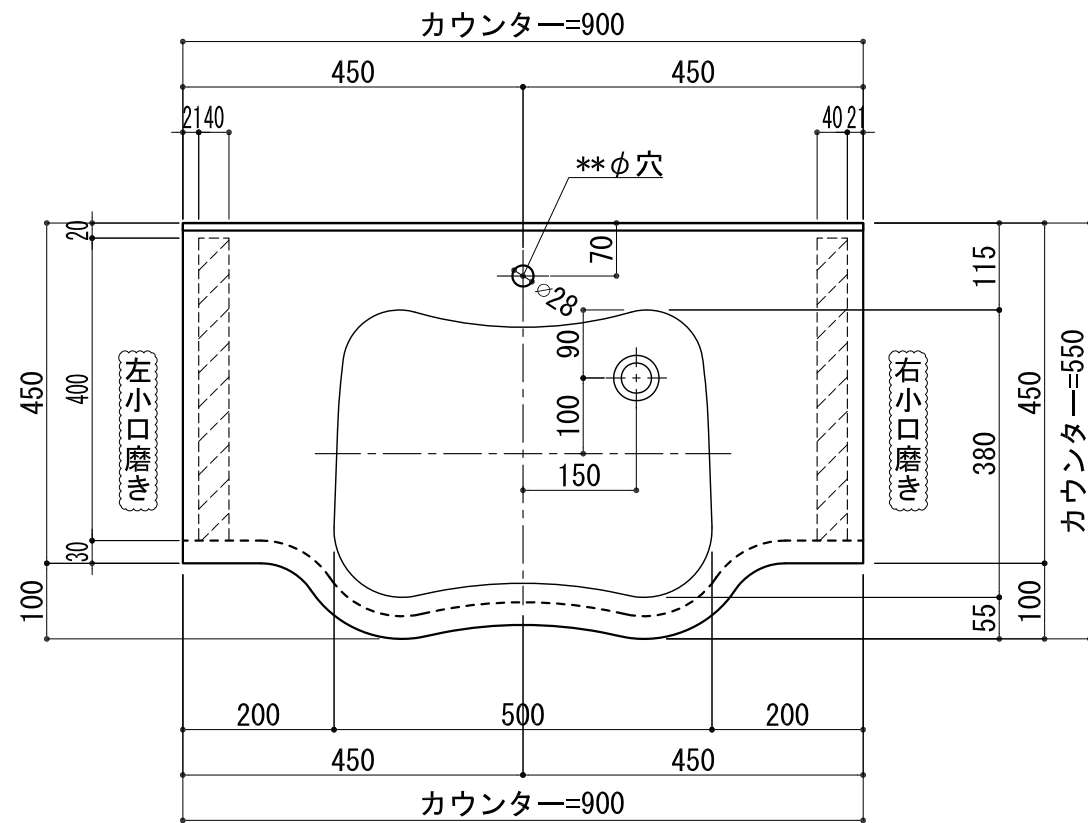

BHS-410

品名	
天板(カウンター)	クラレノーブルライト白系単色 10t
天板裏貼り材	合板18t桧木
洗面器(ボウル)	クラレノーブルライト白系単色 10t
ブラケット	L-400×240 ホワイト色
水栓金具	***
排水金具	***

BHS-410 ブラケット取付

品名	
天板(カウンター)	クラレノーブルライト白系単色 10t
天板裏貼り材	合板18t桧木
洗面器(ボウル)	クラレノーブルライト白系単色 10t
水栓金具	***
排水金具	***
側板	化粧パーティクルボード t=18mm 色:ホワイト
背板	化粧パーティクルボード t=18mm 色:ホワイト
目隠し板	化粧パーティクルボード t=18mm 色:ホワイト