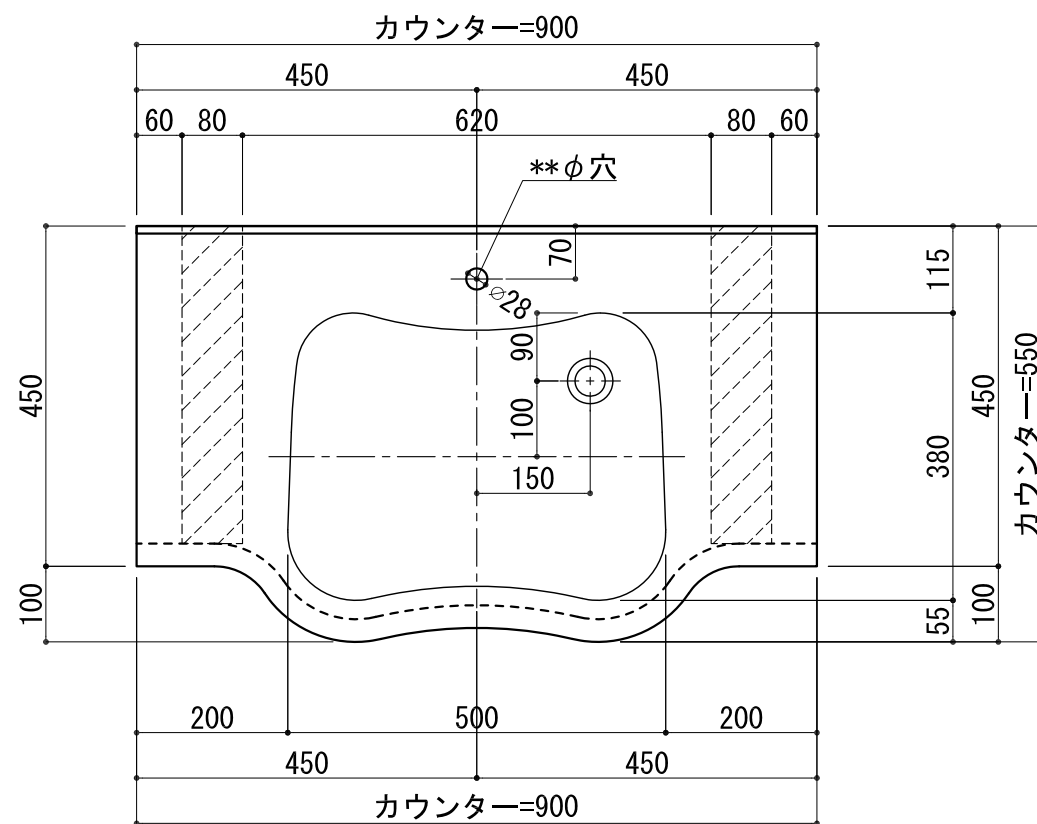

BHS-410

品名	
天板(カウンター)	クラレノーブルライト白系単色 10t
天板裏貼り材	合板18t桧木
洗面器(ボウル)	クラレノーブルライト白系単色 10t
ブラケット	L-400×240 ホワイト色
水栓金具	***
排水金具	***

BHS-410 ブラケット取付

品名	
天板(カウンター)	クラレノーブルライト白系単色 10t
天板裏貼り材	合板18t桧木
洗面器(ボウル)	クラレノーブルライト白系単色 10t
水栓金具	***
排水金具	***
側板	化粧パーティクルボード t=18mm 色:ホワイト
背板	化粧パーティクルボード t=18mm 色:ホワイト
目隠し板	化粧パーティクルボード t=18mm 色:ホワイト

BHS-410 下台