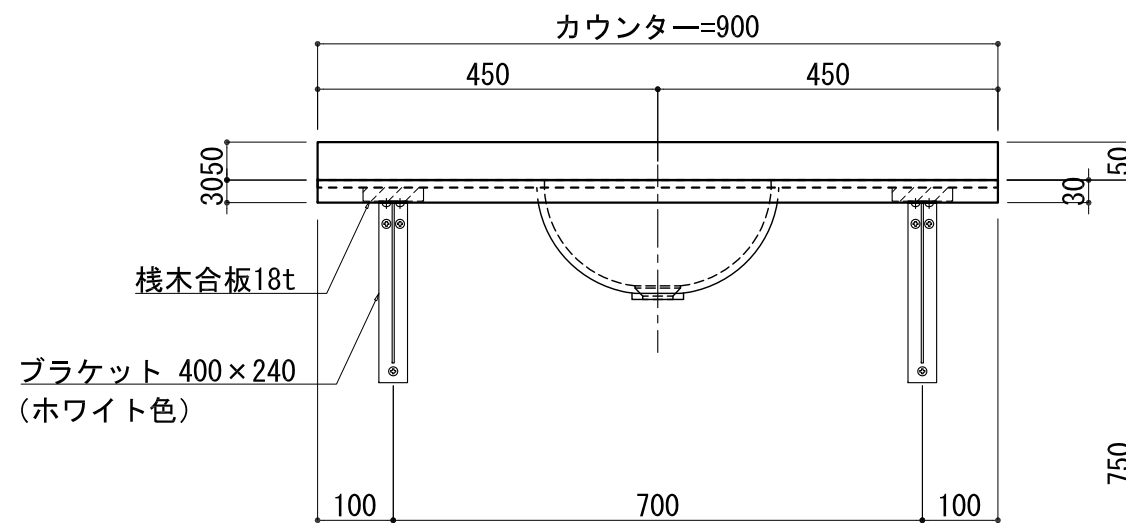

BHS-300

品名	
天板(カウンター)	クラレノーブルライト白系単色 10t
天板裏貼り材	合板18t桧木
洗面器(ボウル)	クラレノーブルライト白系単色 10t
ブラケット	L-400×240 ホワイト色
水栓金具	***
排水金具	***

BHS-300 ブラケット取付

品名	
天板(カウンター)	クラレノーブルライト白系単色 10t
天板裏貼り材	合板18t桧木
洗面器(ボウル)	クラレノーブルライト白系単色 10t
オーバーフロー	樹脂ホース付
ブラケット	L-400×240 ホワイト色
水栓金具	***
排水金具	***

BHS-300 オーバーフロー付きブラケット取付