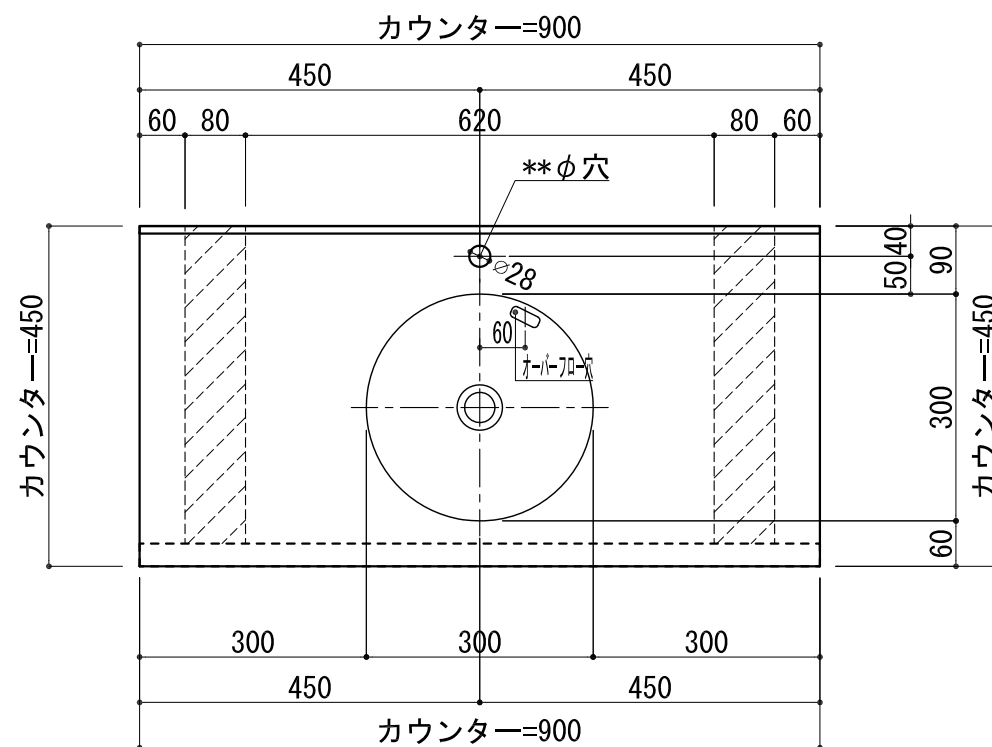

BHS-300

品名	
天板(カウンター)	クラレノーブルライト白系単色 10t
天板裏貼り材	合板18t桧木
洗面器(ボウル)	クラレノーブルライト白系単色 10t
ブラケット	L-400×240 ホワイト色
水栓金具	***
排水金具	***

BHS-300 ブラケット取付

品名	
天板(カウンター)	クラレノーブルライト白系単色 10t
天板裏貼り材	合板18t桧木
洗面器(ボウル)	クラレノーブルライト白系単色 10t
オーバーフロー	樹脂ホース付
ブラケット	L-400×240 ホワイト色
水栓金具	***
排水金具	***

BHS-300 オーバーフロー付きブラケット取付