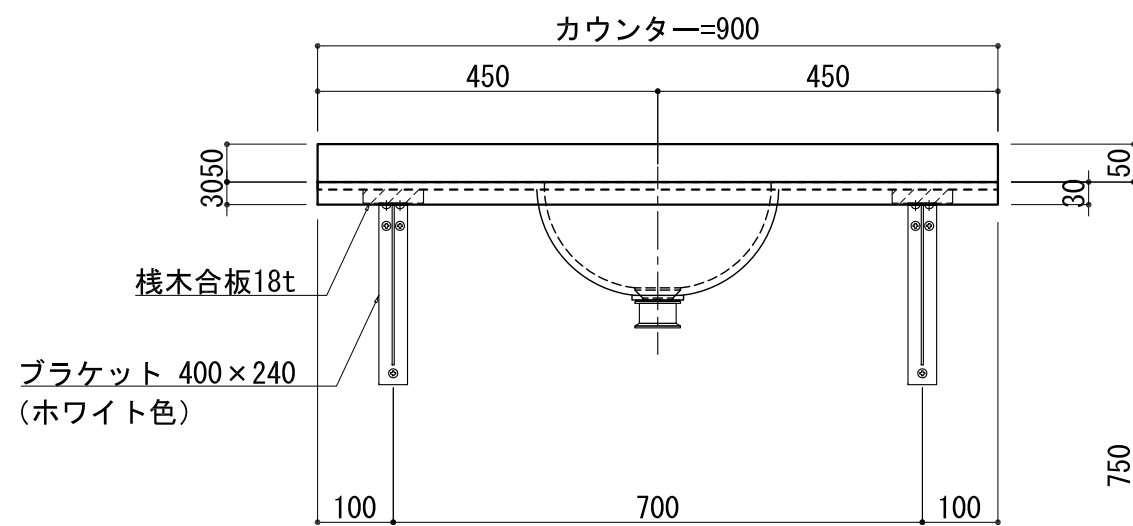

BHS-300

品名	
天板(カウンター)	クラレノーブルライト白系単色 10t
天板裏貼り材	合板18t桧木
洗面器(ボウル)	クラレノーブルライト白系単色 10t
ブラケット	L-400×240 ホワイト色
水栓金具	***
排水金具	***

BHS-300 ブラケット取付

品名	
天板(カウンター)	クラレノーブルライト白系単色 10t
天板裏貼り材	合板18t桧木
洗面器(ボウル)	クラレノーブルライト白系単色 10t
オーバーフロー	樹脂ホース付
ブラケット	L-400×240 ホワイト色
水栓金具	***
排水金具	***

BHS-300 オーバーフロー付きブラケット取付