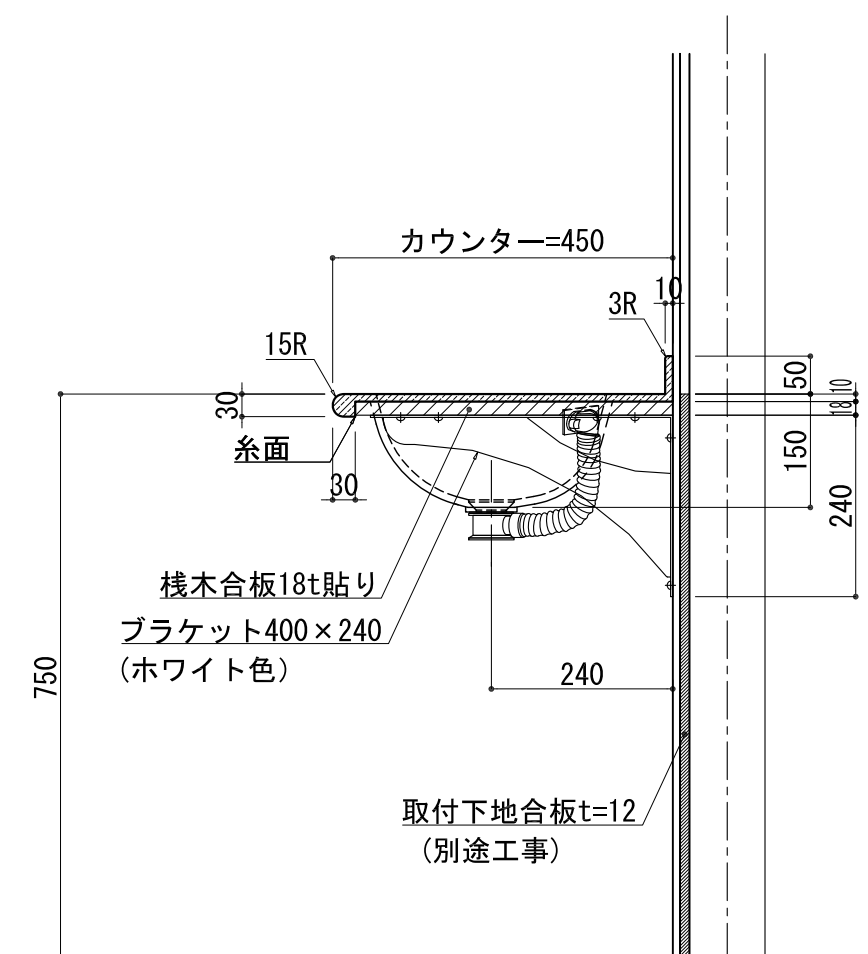

BHS-300

品名	
天板(カウンター)	クラレノーブルライト白系単色 10t
天板裏貼り材	合板18t桧木
洗面器(ボウル)	クラレノーブルライト白系単色 10t
ブラケット	L-400×240 ホワイト色
水栓金具	***
排水金具	***

BHS-300 ブラケット取付

品名	
天板(カウンター)	クラレノーブルライト白系単色 10t
天板裏貼り材	合板18t桧木
洗面器(ボウル)	クラレノーブルライト白系単色 10t
オーバーフロー	樹脂ホース付
ブラケット	L-400×240 ホワイト色
水栓金具	***
排水金具	***

BHS-300 オーバーフロー付きブラケット取付