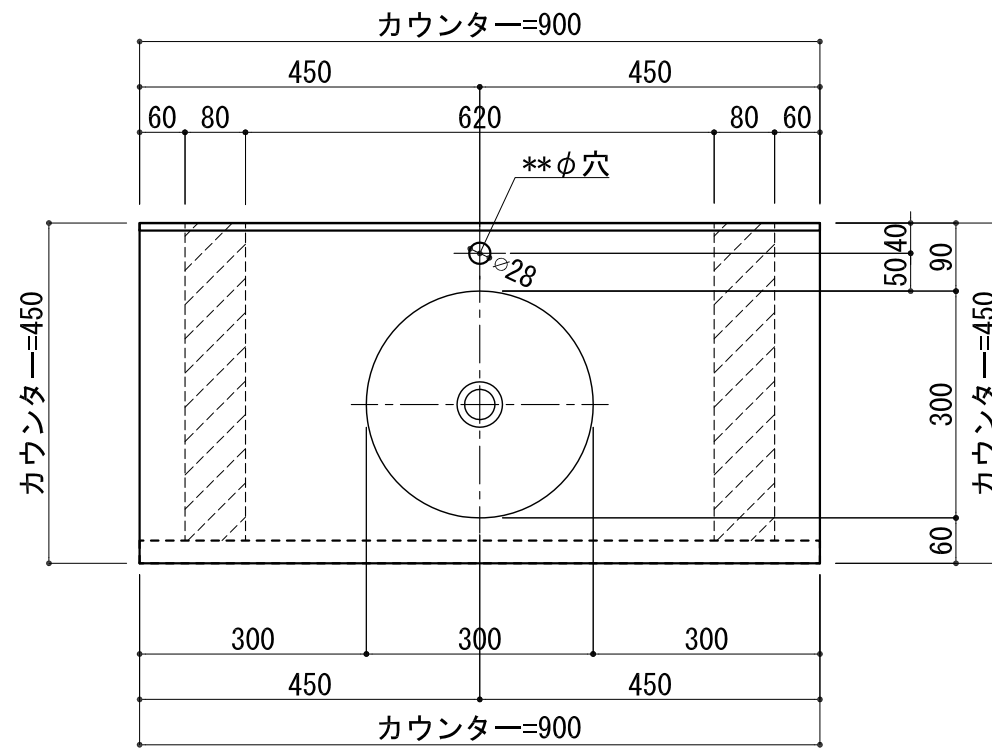

BHS-300

品名	
天板(カウンター)	クラレノーブルライト白系単色 10t
天板裏貼り材	合板18t桧木
洗面器(ボウル)	クラレノーブルライト白系単色 10t
ブラケット	L-400×240 ホワイト色
水栓金具	***
排水金具	***

BHS-300 ブラケット取付

品名	
天板(カウンター)	クラレノーブルライト白系単色 10t
天板裏貼り材	合板18t桧木
洗面器(ボウル)	クラレノーブルライト白系単色 10t
オーバーフロー	樹脂ホース付
ブラケット	L-400×240 ホワイト色
水栓金具	***
排水金具	***

BHS-300 オーバーフロー付きブラケット取付