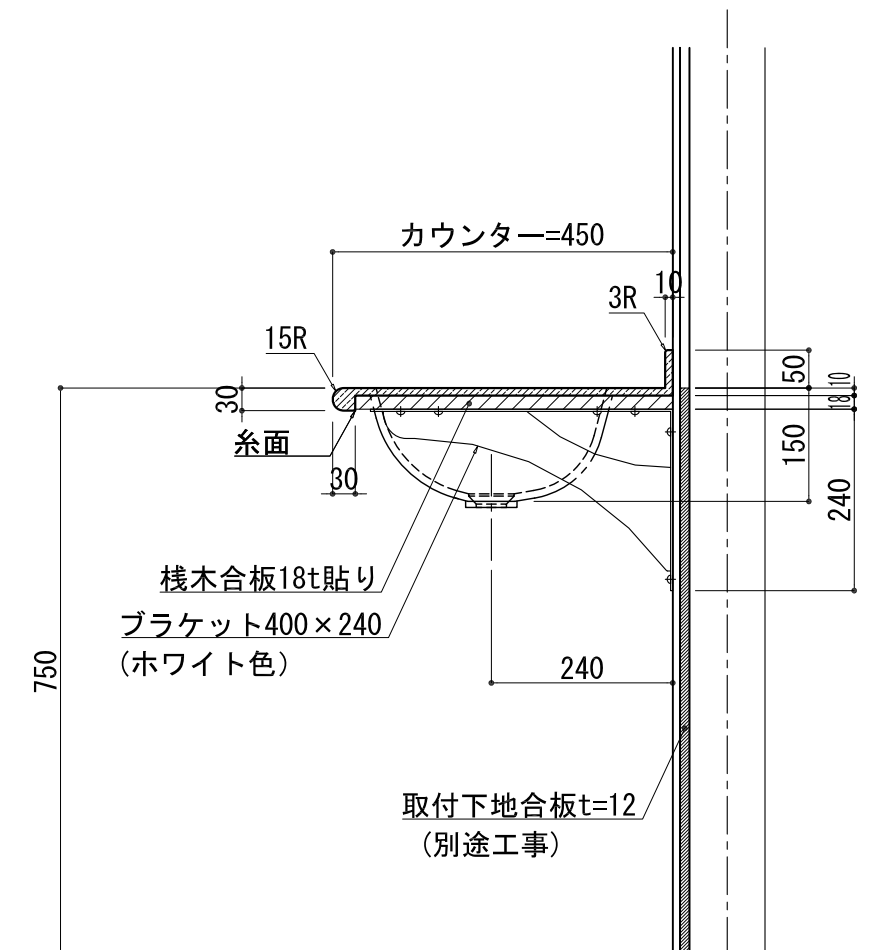

BHS-300

品名	
天板(カウンター)	クラレノーブルライト白系単色 10t
天板裏貼り材	合板18t桧木
洗面器(ボウル)	クラレノーブルライト白系単色 10t
ブラケット	L-400×240 ホワイト色
水栓金具	***
排水金具	***

BHS-300 ブラケット取付

品名	
天板(カウンター)	クラレノーブルライト白系単色 10t
天板裏貼り材	合板18t桧木
洗面器(ボウル)	クラレノーブルライト白系単色 10t
オーバーフロー	樹脂ホース付
ブラケット	L-400×240 ホワイト色
水栓金具	***
排水金具	***

BHS-300 オーバーフロー付きブラケット取付