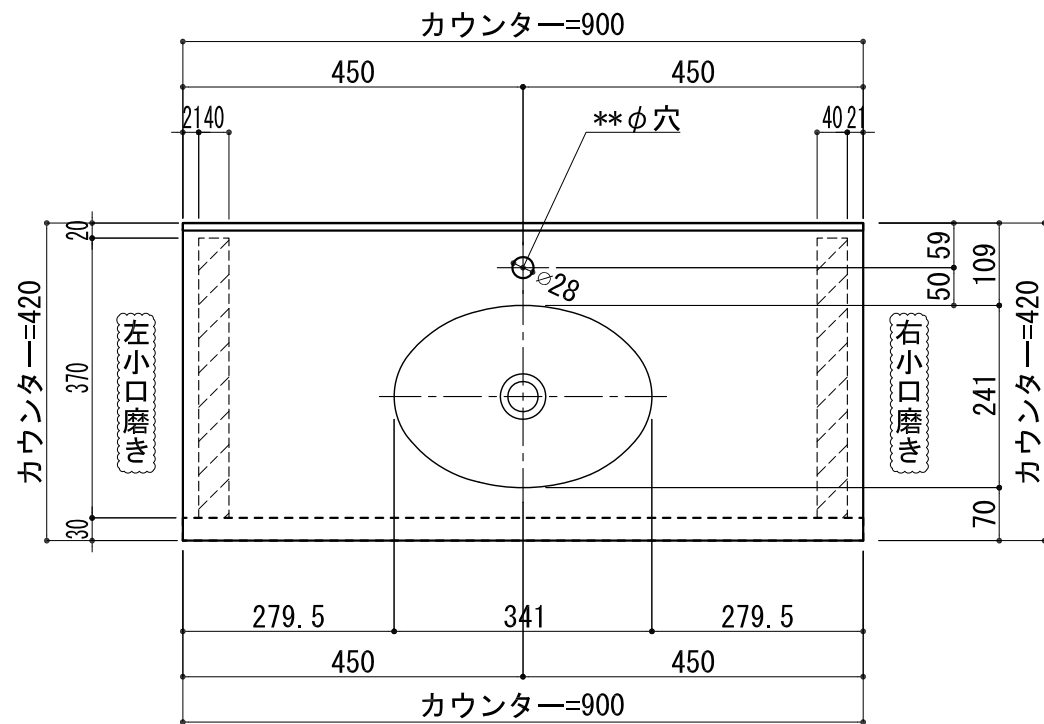

BHS-210

品名	
天板(カウンター)	クラレノーブルライト白系単色 10t
天板裏貼り材	合板18t桧木
洗面器(ボウル)	クラレノーブルライト白系単色 10t
ブラケット	L-300×160 ホワイト色
水栓金具	***
排水金具	***

BHS-210 ブラケット取付

品名	
天板(カウンター)	クラレノーブルライト白系単色 10t
天板裏貼り材	合板18t桧木
洗面器(ボウル)	クラレノーブルライト白系単色 10t
水栓金具	***
排水金具	***
側板	化粧パーティクルボード t=18mm 色:ホワイト
背板	化粧パーティクルボード t=18mm 色:ホワイト
目隠し板	化粧パーティクルボード t=18mm 色:ホワイト

BHS-210 下台

品名	
天板(カウンター)	クラレノーブルライト白系単色 10t
天板裏貼り材	合板18t桧木
洗面器(ボウル)	クラレノーブルライト白系単色 10t
オーバーフロー	樹脂ホース付
ブラケット	L-300×160 ホワイト色
水栓金具	***
排水金具	***

BHS-210 オーバーフロー付きブラケット取付