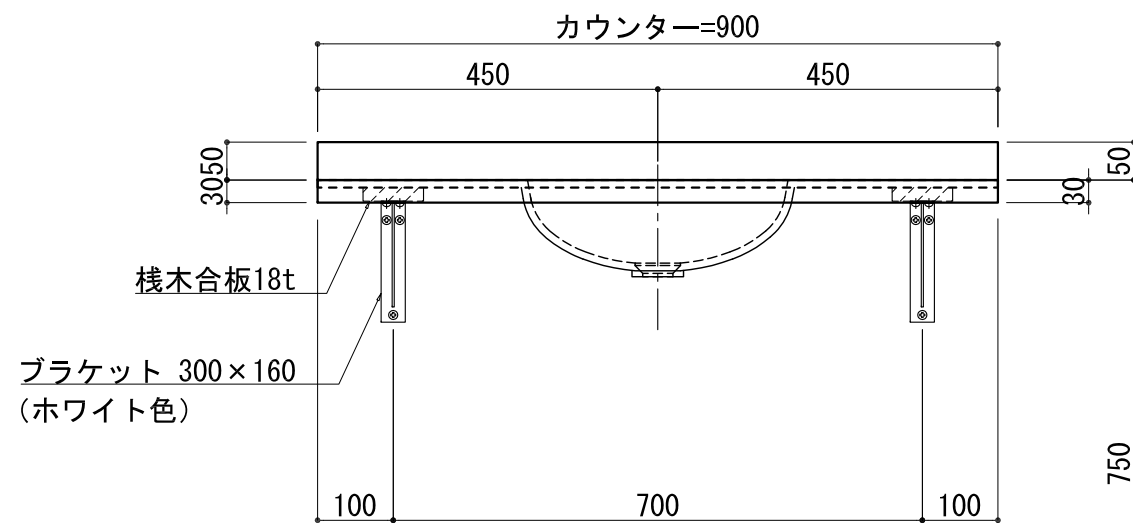

BHS-210

品名	
天板(カウンター)	クラレノーブルライト白系単色 10t
天板裏貼り材	合板18t桧木
洗面器(ボウル)	クラレノーブルライト白系単色 10t
ブラケット	L-300×160 ホワイト色
水栓金具	***
排水金具	***

BHS-210 ブラケット取付

品名	
天板(カウンター)	クラレノーブルライト白系単色 10t
天板裏貼り材	合板18t桧木
洗面器(ボウル)	クラレノーブルライト白系単色 10t
水栓金具	***
排水金具	***
側板	化粧パーティクルボード t=18mm 色:ホワイト
背板	化粧パーティクルボード t=18mm 色:ホワイト
目隠し板	化粧パーティクルボード t=18mm 色:ホワイト

BHS-210 下台

品名	
天板(カウンター)	クラレノーブルライト白系単色 10t
天板裏貼り材	合板18t桧木
洗面器(ボウル)	クラレノーブルライト白系単色 10t
オーバーフロー	樹脂ホース付
ブラケット	L-300×160 ホワイト色
水栓金具	***
排水金具	***

BHS-210 オーバーフロー付きブラケット取付