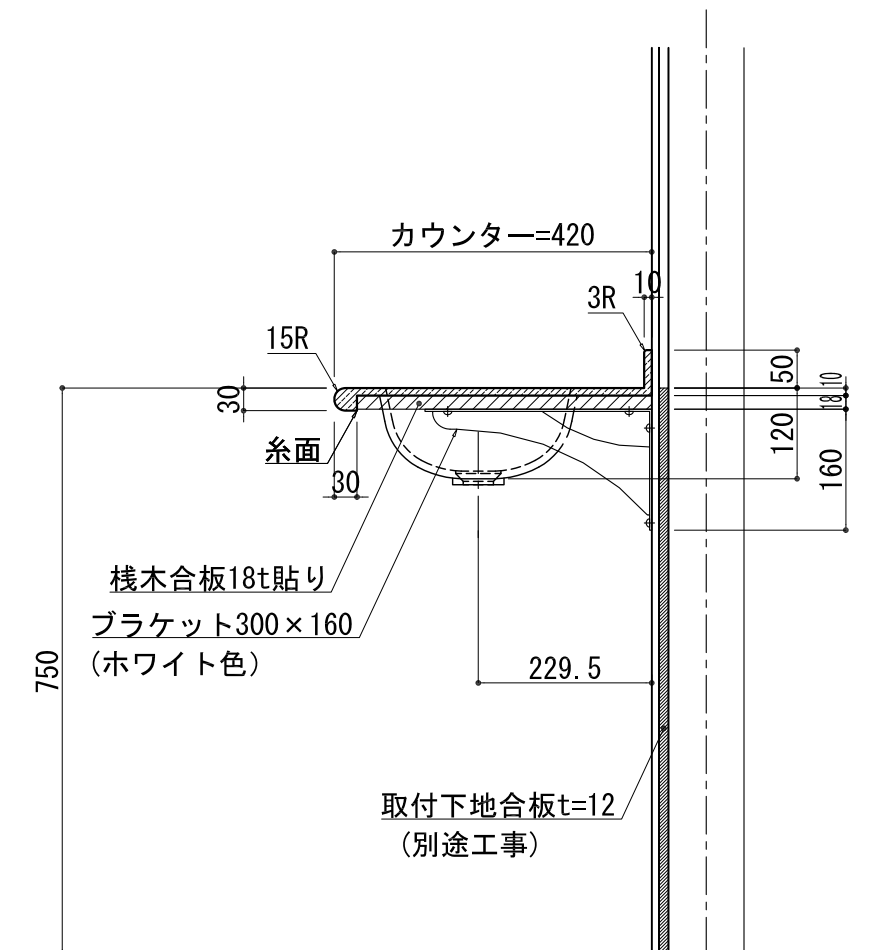

BHS-210

品名	
天板(カウンター)	クラレノーブルライト白系単色 10t
天板裏貼り材	合板18t桧木
洗面器(ボウル)	クラレノーブルライト白系単色 10t
ブラケット	L-300×160 ホワイト色
水栓金具	***
排水金具	***

BHS-210 ブラケット取付

品名	
天板(カウンター)	クラレノーブルライト白系単色 10t
天板裏貼り材	合板18t桧木
洗面器(ボウル)	クラレノーブルライト白系単色 10t
水栓金具	***
排水金具	***
側板	化粧パーティクルボード t=18mm 色:ホワイト
背板	化粧パーティクルボード t=18mm 色:ホワイト
目隠し板	化粧パーティクルボード t=18mm 色:ホワイト

BHS-210 下台

品名	
天板(カウンター)	クラレノーブルライト白系単色 10t
天板裏貼り材	合板18t桧木
洗面器(ボウル)	クラレノーブルライト白系単色 10t
オーバーフロー	樹脂ホース付
ブラケット	L-300×160 ホワイト色
水栓金具	***
排水金具	***

BHS-210 オーバーフロー付きブラケット取付