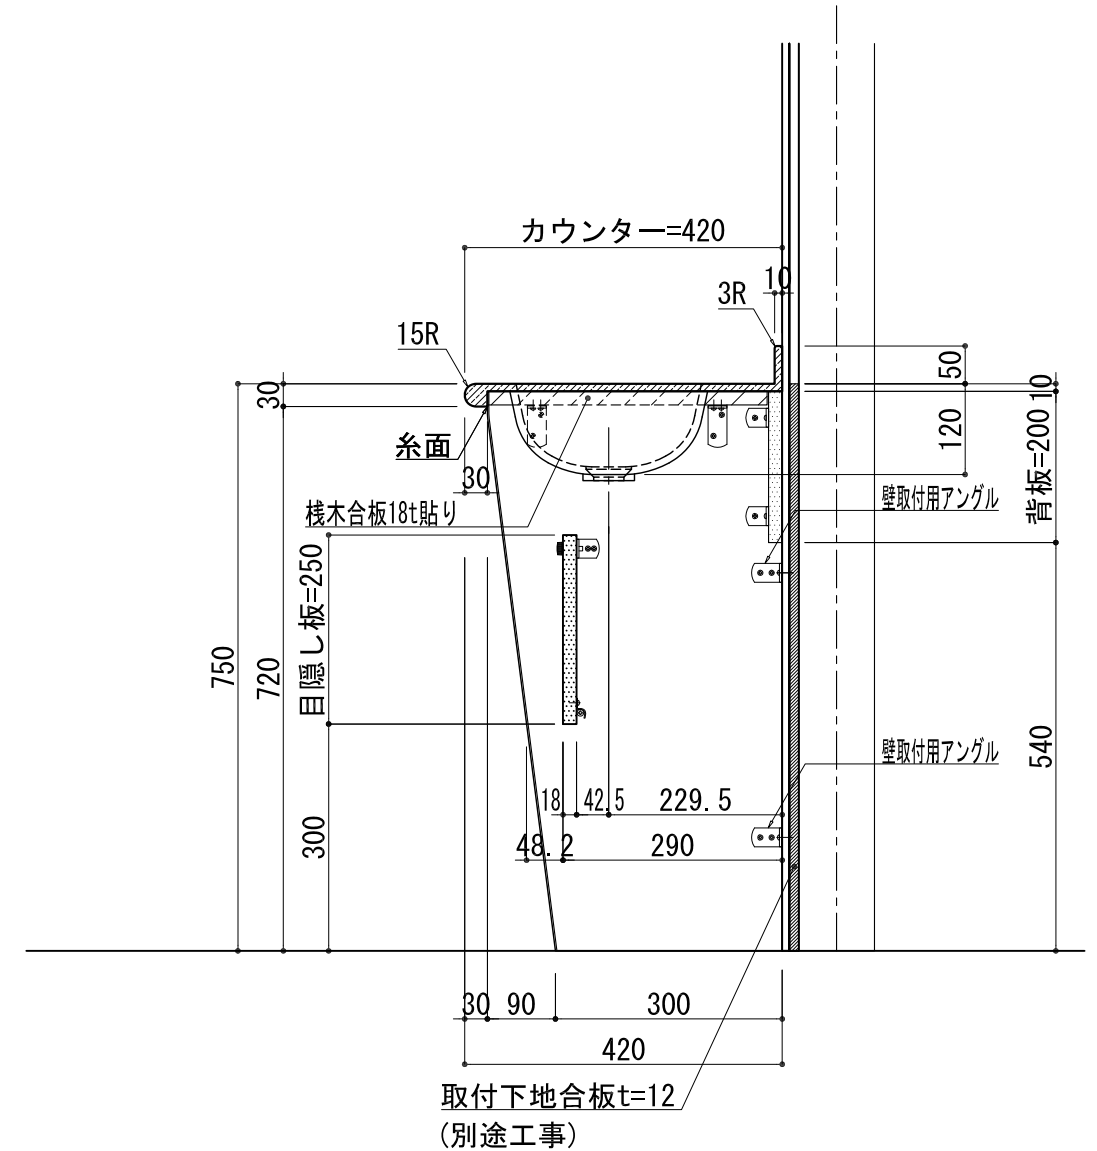

BHS-210

品名	
天板(カウンター)	クラレノーブルライト白系単色 10t
天板裏貼り材	合板18t桧木
洗面器(ボウル)	クラレノーブルライト白系単色 10t
ブラケット	L-300×160 ホワイト色
水栓金具	***
排水金具	***

BHS-210 ブラケット取付

品名	
天板(カウンター)	クラレノーブルライト白系単色 10t
天板裏貼り材	合板18t桧木
洗面器(ボウル)	クラレノーブルライト白系単色 10t
水栓金具	***
排水金具	***
側板	化粧パーティクルボード t=18mm 色:ホワイト
背板	化粧パーティクルボード t=18mm 色:ホワイト
目隠し板	化粧パーティクルボード t=18mm 色:ホワイト

BHS-210 下台

品名	
天板(カウンター)	クラレノーブルライト白系単色 10t
天板裏貼り材	合板18t桧木
洗面器(ボウル)	クラレノーブルライト白系単色 10t
オーバーフロー	樹脂ホース付
ブラケット	L-300×160 ホワイト色
水栓金具	***
排水金具	***

BHS-210 オーバーフロー付きブラケット取付