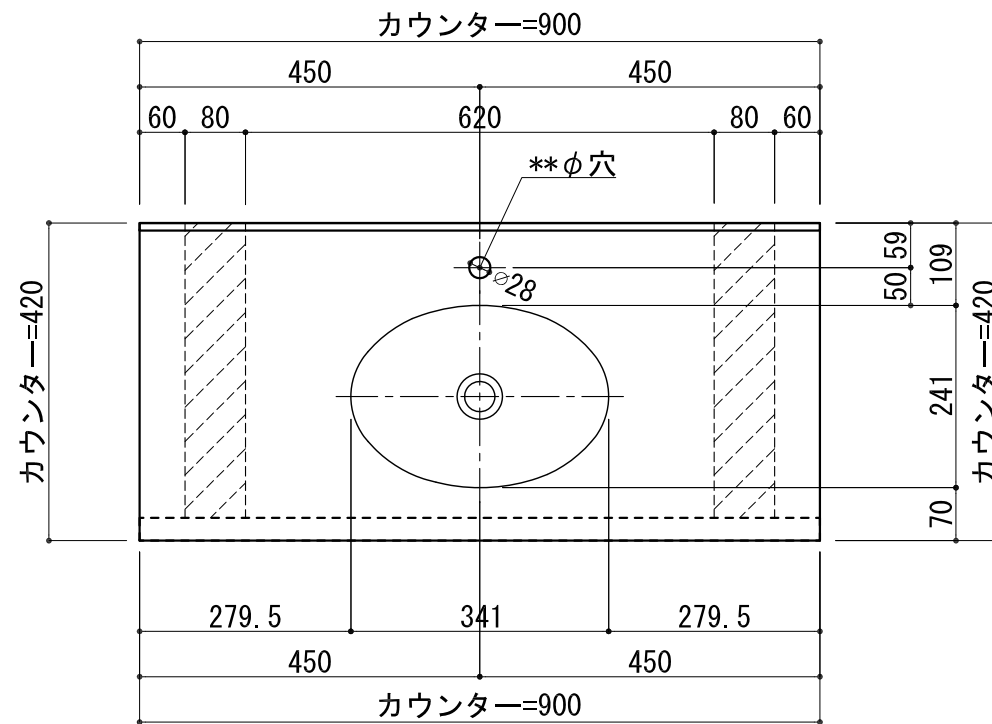

BHS-210

品名	
天板(カウンター)	クラレノーブルライト白系単色 10t
天板裏貼り材	合板18t桧木
洗面器(ボウル)	クラレノーブルライト白系単色 10t
ブラケット	L-300×160 ホワイト色
水栓金具	***
排水金具	***

BHS-210 ブラケット取付

品名	
天板(カウンター)	クラレノーブルライト白系単色 10t
天板裏貼り材	合板18t桧木
洗面器(ボウル)	クラレノーブルライト白系単色 10t
水栓金具	***
排水金具	***
側板	化粧パーティクルボード t=18mm 色:ホワイト
背板	化粧パーティクルボード t=18mm 色:ホワイト
目隠し板	化粧パーティクルボード t=18mm 色:ホワイト

BHS-210 下台

品名	
天板(カウンター)	クラレノーブルライト白系単色 10t
天板裏貼り材	合板18t桧木
洗面器(ボウル)	クラレノーブルライト白系単色 10t
オーバーフロー	樹脂ホース付
ブラケット	L-300×160 ホワイト色
水栓金具	***
排水金具	***

BHS-210 オーバーフロー付きブラケット取付