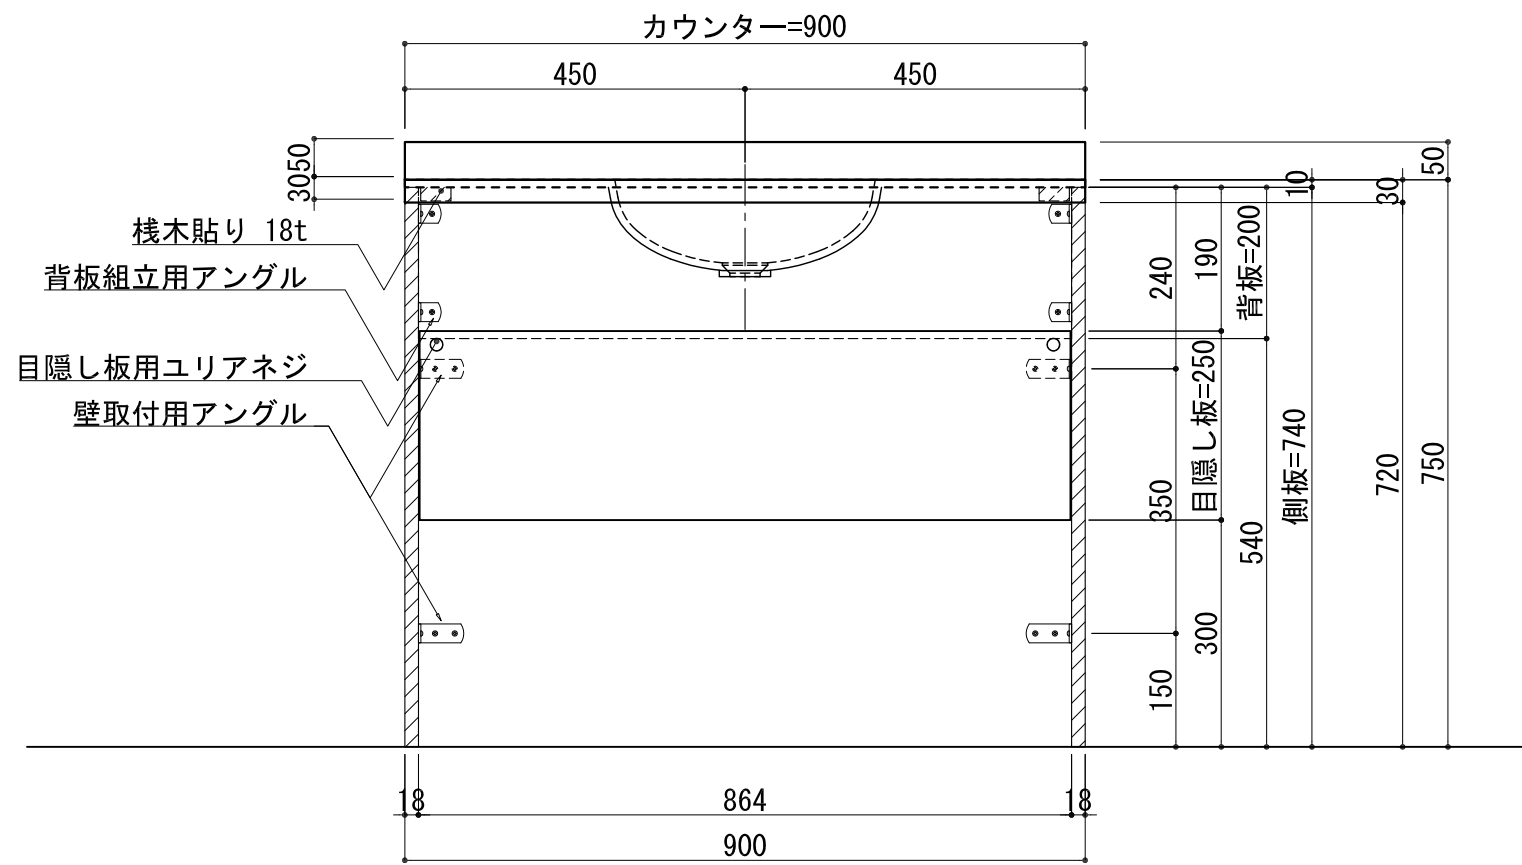

BHS-210

品名	
天板(カウンター)	クラレノーブルライト白系単色 10t
天板裏貼り材	合板18t桧木
洗面器(ボウル)	クラレノーブルライト白系単色 10t
ブラケット	L-300×160 ホワイト色
水栓金具	***
排水金具	***

BHS-210 ブラケット取付

品名	
天板(カウンター)	クラレノーブルライト白系単色 10t
天板裏貼り材	合板18t桧木
洗面器(ボウル)	クラレノーブルライト白系単色 10t
水栓金具	***
排水金具	***
側板	化粧パーティクルボード t=18mm 色:ホワイト
背板	化粧パーティクルボード t=18mm 色:ホワイト
目隠し板	化粧パーティクルボード t=18mm 色:ホワイト

BHS-210 下台

品名	
天板(カウンター)	クラレノーブルライト白系単色 10t
天板裏貼り材	合板18t桧木
洗面器(ボウル)	クラレノーブルライト白系単色 10t
オーバーフロー	樹脂ホース付
ブラケット	L-300×160 ホワイト色
水栓金具	***
排水金具	***

BHS-210 オーバーフロー付きブラケット取付