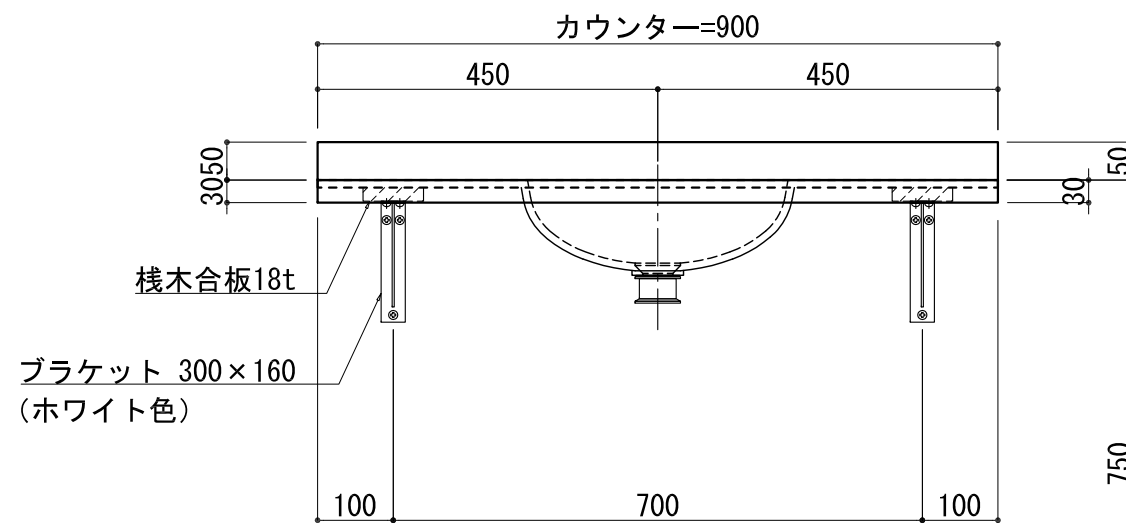

BHS-210

品名	
天板(カウンター)	クラレノーブルライト白系単色 10t
天板裏貼り材	合板18t桧木
洗面器(ボウル)	クラレノーブルライト白系単色 10t
ブラケット	L-300×160 ホワイト色
水栓金具	***
排水金具	***

BHS-210 ブラケット取付

品名	
天板(カウンター)	クラレノーブルライト白系単色 10t
天板裏貼り材	合板18t桧木
洗面器(ボウル)	クラレノーブルライト白系単色 10t
水栓金具	***
排水金具	***
側板	化粧パーティクルボード t=18mm 色:ホワイト
背板	化粧パーティクルボード t=18mm 色:ホワイト
目隠し板	化粧パーティクルボード t=18mm 色:ホワイト

BHS-210 下台

品名	
天板(カウンター)	クラレノーブルライト白系単色 10t
天板裏貼り材	合板18t桧木
洗面器(ボウル)	クラレノーブルライト白系単色 10t
オーバーフロー	樹脂ホース付
ブラケット	L-300×160 ホワイト色
水栓金具	***
排水金具	***

BHS-210 オーバーフロー付きブラケット取付