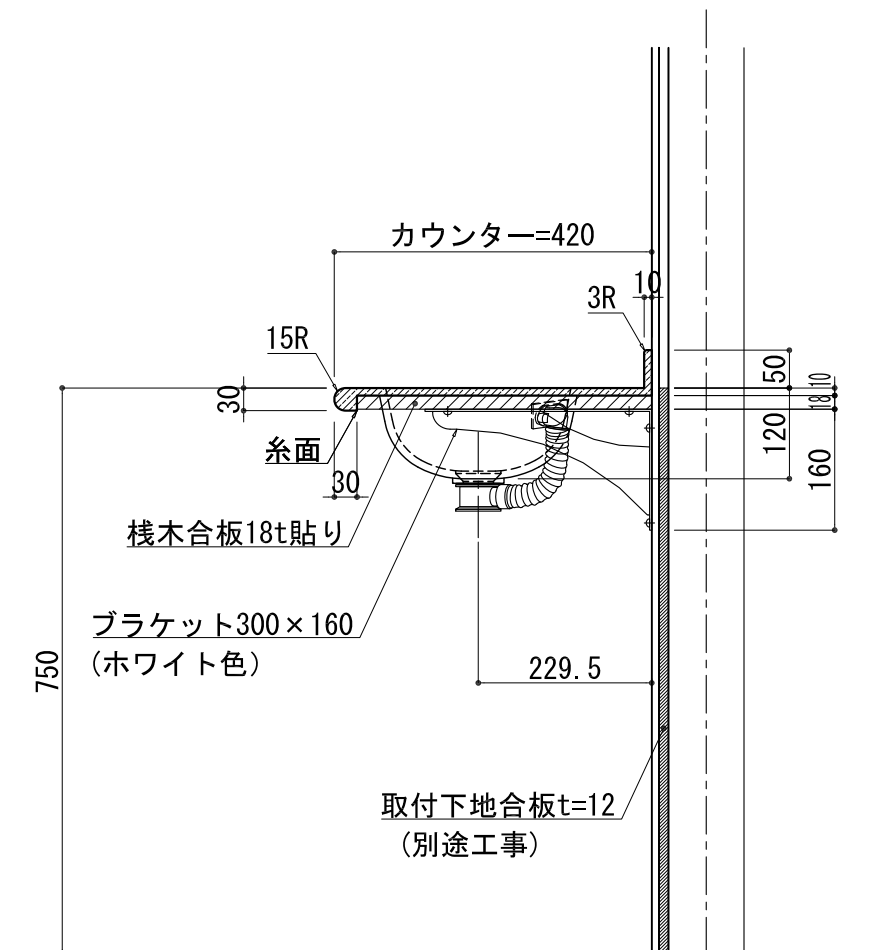

BHS-210

品名	
天板(カウンター)	クラレノーブルライト白系単色 10t
天板裏貼り材	合板18t桧木
洗面器(ボウル)	クラレノーブルライト白系単色 10t
ブラケット	L-300×160 ホワイト色
水栓金具	***
排水金具	***

BHS-210 ブラケット取付

品名	
天板(カウンター)	クラレノーブルライト白系単色 10t
天板裏貼り材	合板18t桧木
洗面器(ボウル)	クラレノーブルライト白系単色 10t
水栓金具	***
排水金具	***
側板	化粧パーティクルボード t=18mm 色:ホワイト
背板	化粧パーティクルボード t=18mm 色:ホワイト
目隠し板	化粧パーティクルボード t=18mm 色:ホワイト

BHS-210 下台

品名	
天板(カウンター)	クラレノーブルライト白系単色 10t
天板裏貼り材	合板18t桧木
洗面器(ボウル)	クラレノーブルライト白系単色 10t
オーバーフロー	樹脂ホース付
ブラケット	L-300×160 ホワイト色
水栓金具	***
排水金具	***

BHS-210 オーバーフロー付きブラケット取付