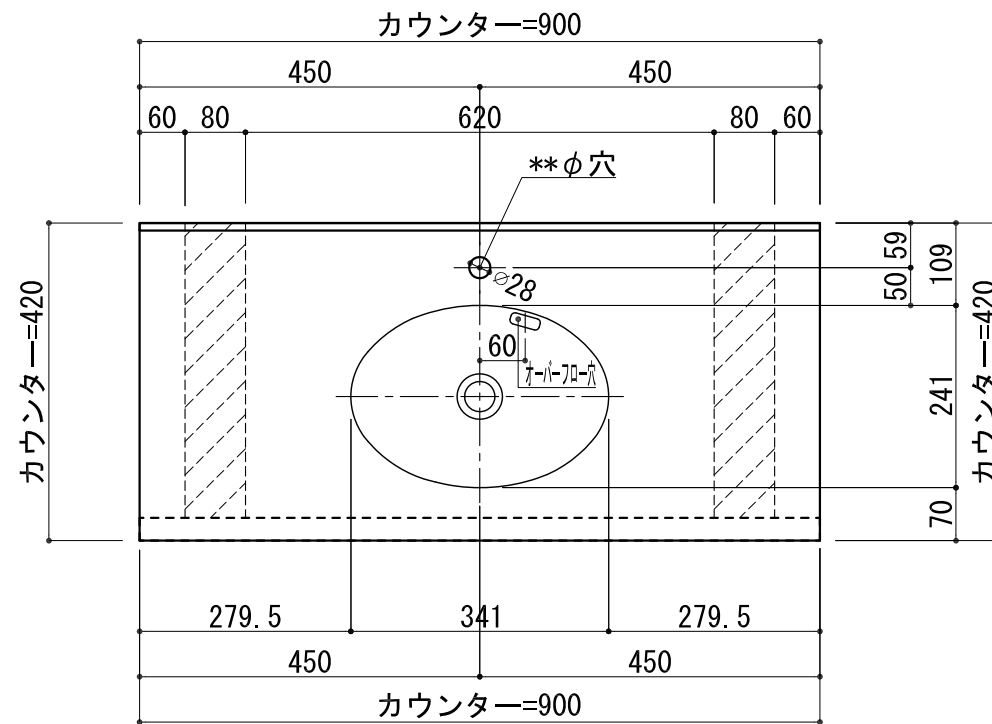

BHS-210

品名	
天板(カウンター)	クラレノーブルライト白系単色 10t
天板裏貼り材	合板18t桧木
洗面器(ボウル)	クラレノーブルライト白系単色 10t
ブラケット	L-300×160 ホワイト色
水栓金具	***
排水金具	***

BHS-210 ブラケット取付

品名	
天板(カウンター)	クラレノーブルライト白系単色 10t
天板裏貼り材	合板18t桧木
洗面器(ボウル)	クラレノーブルライト白系単色 10t
水栓金具	***
排水金具	***
側板	化粧パーティクルボード t=18mm 色:ホワイト
背板	化粧パーティクルボード t=18mm 色:ホワイト
目隠し板	化粧パーティクルボード t=18mm 色:ホワイト

BHS-210 下台

品名	
天板(カウンター)	クラレノーブルライト白系単色 10t
天板裏貼り材	合板18t桧木
洗面器(ボウル)	クラレノーブルライト白系単色 10t
オーバーフロー	樹脂ホース付
ブラケット	L-300×160 ホワイト色
水栓金具	***
排水金具	***

BHS-210 オーバーフロー付きブラケット取付