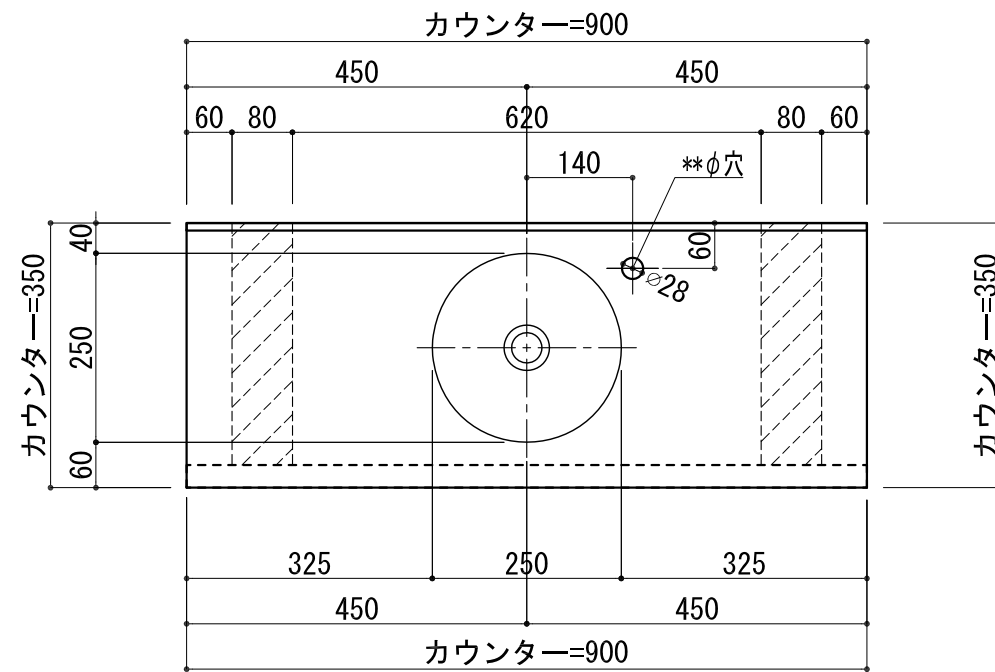

BHS-107A

品名	
天板(カウンター)	クラレノーブルライト白系単色 10t
天板裏貼り材	合板18t桧木
洗面器(ボウル)	クラレノーブルライト白系単色 10t
ブラケット	L-300×160 ホワイト色
水栓金具	***
排水金具	***

## BHS-107A ラケット取付