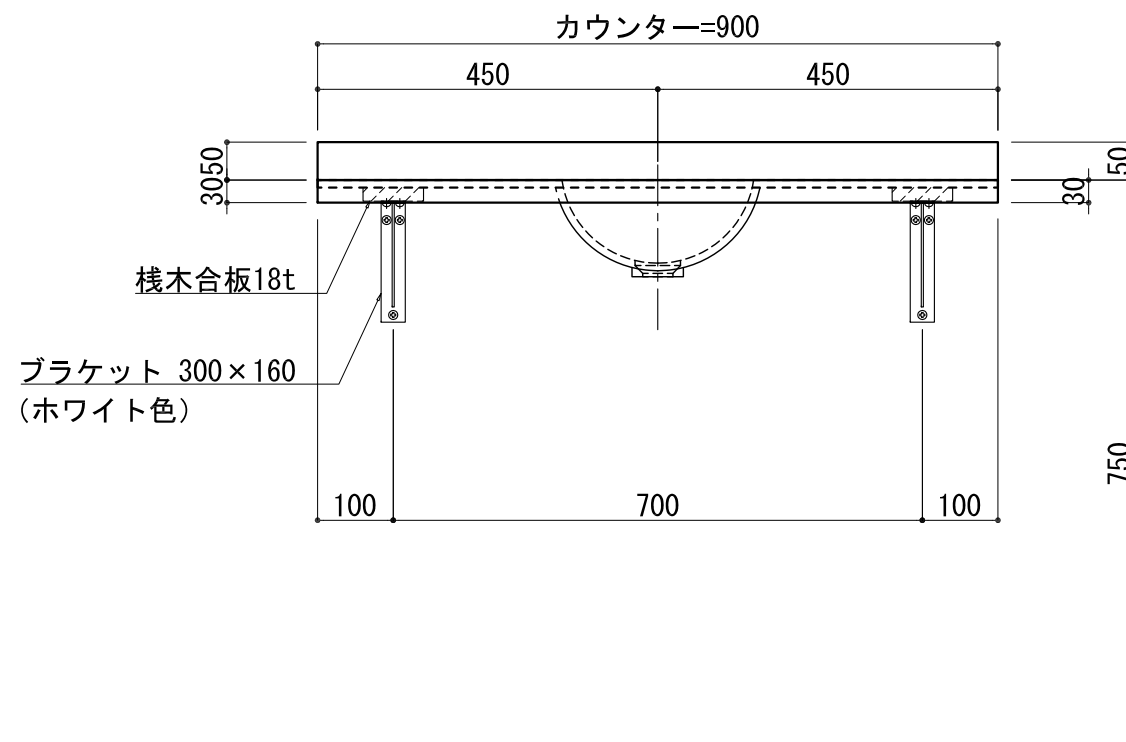

BHS-107A

品名	
天板(カウンター)	クラレノーブルライト白系単色 10t
天板裏貼り材	合板18t桧木
洗面器(ボウル)	クラレノーブルライト白系単色 10t
ブラケット	L-300×160 ホワイト色
水栓金具	***
排水金具	***

## BHS-107A ラケット取付