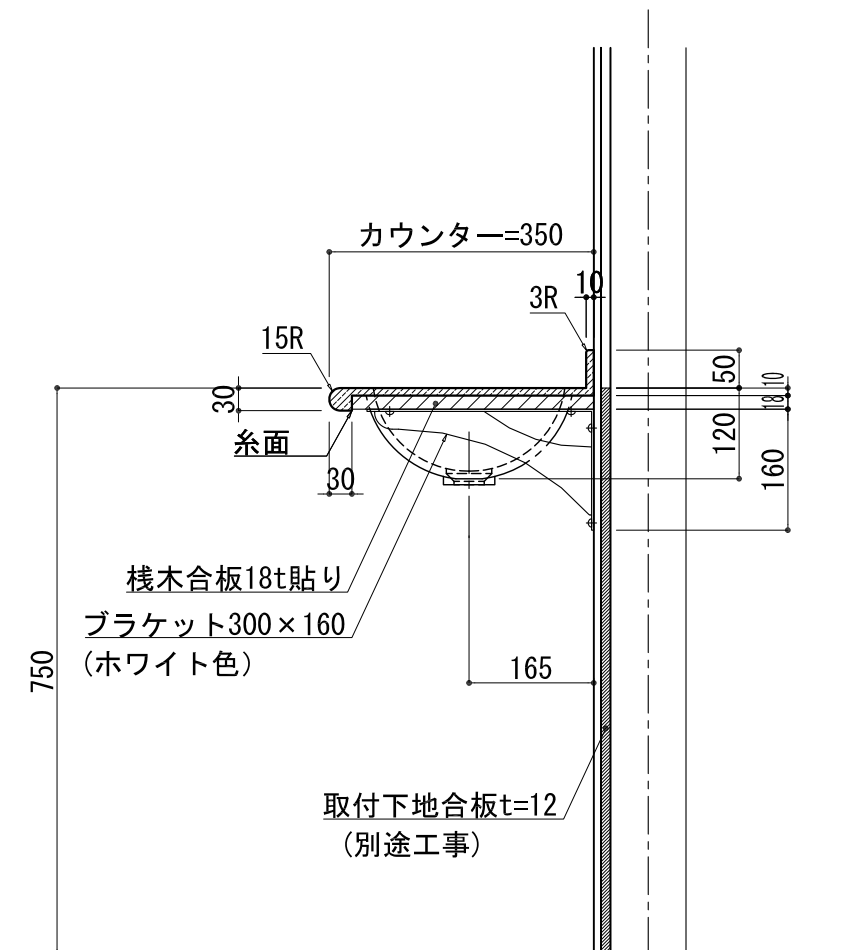

BHS-107A

品名	
天板(カウンター)	クラレノーブルライト白系単色 10t
天板裏貼り材	合板18t桧木
洗面器(ボウル)	クラレノーブルライト白系単色 10t
ブラケット	L-300×160 ホワイト色
水栓金具	***
排水金具	***

## BHS-107A ラケット取付