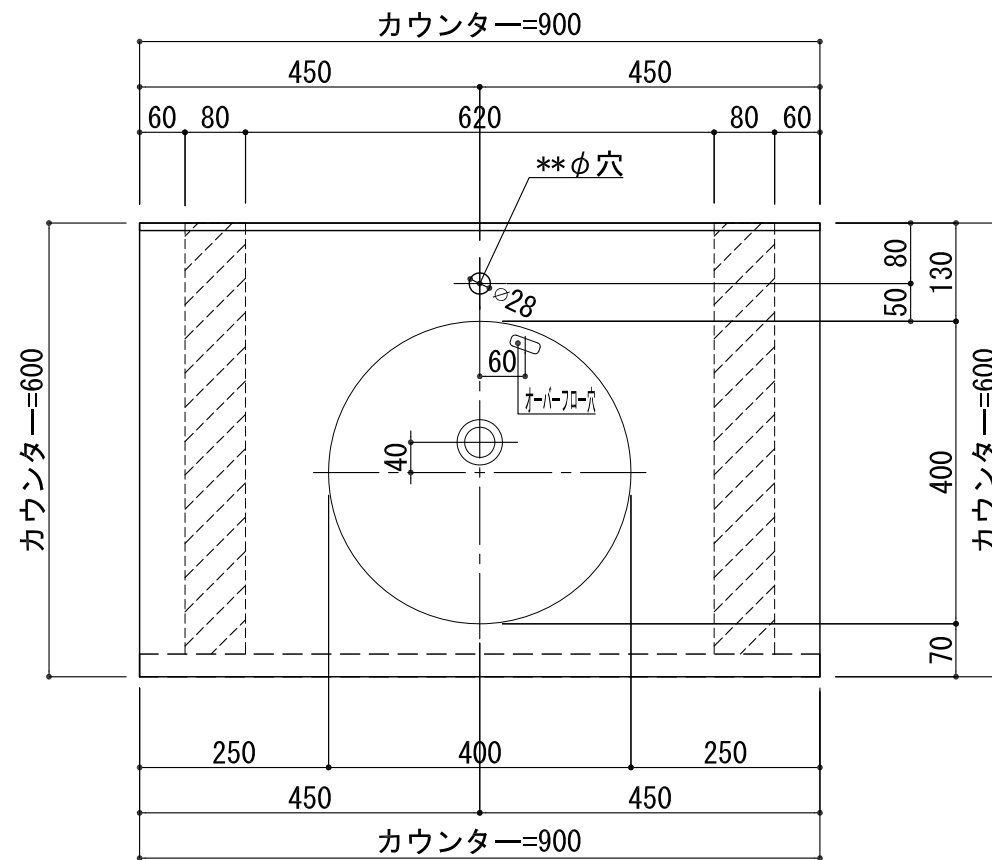

BHS-106A

品名	
天板(カウンター)	クラレノーブルライト白系単色 10t
天板裏貼り材	合板18t桧木
洗面器(ボウル)	クラレノーブルライト白系単色 10t
ブラケット	L-500×270 ホワイト色
水栓金具	***
排水金具	***

## BHS-106A ラケット取付

品名	
天板(カウンター)	クラレノーブルライト白系単色 10t
天板裏貼り材	合板18t桧木
洗面器(ボウル)	クラレノーブルライト白系単色 10t
オーバーフロー	樹脂ホース付
ブラケット	L-500×270 ホワイト色
水栓金具	***
排水金具	***