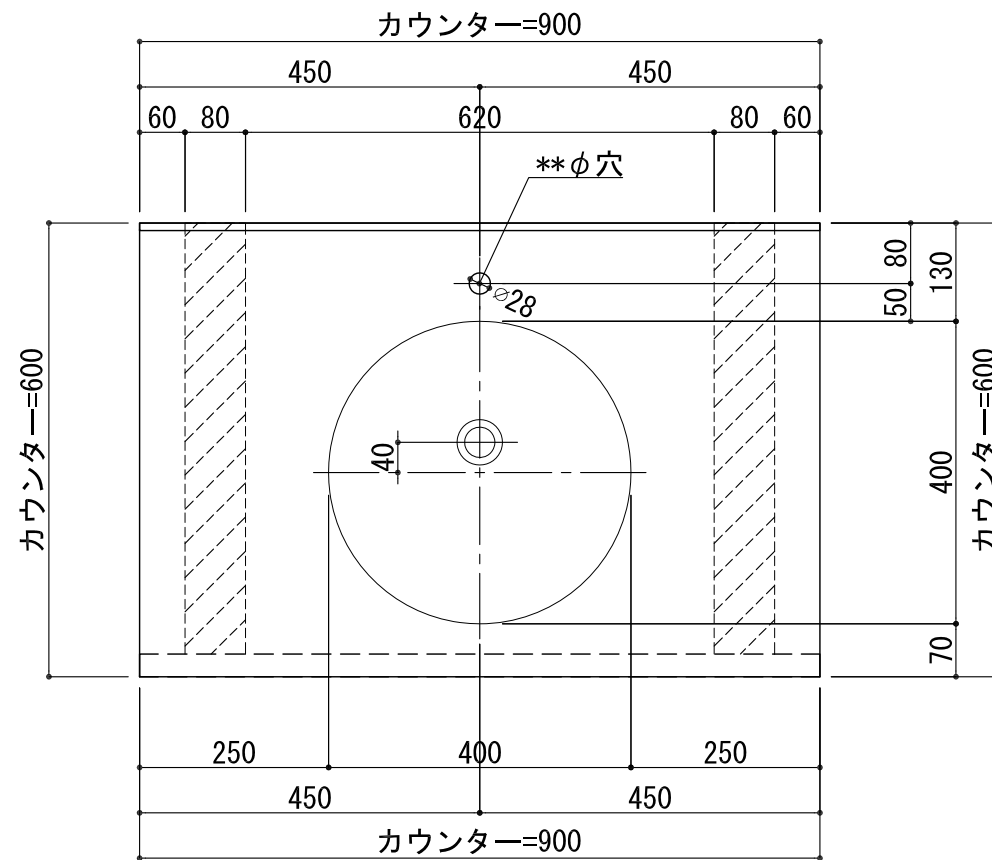

BHS-106A

品名	
天板(カウンター)	クラレノーブルライト白系単色 10t
天板裏貼り材	合板18t桧木
洗面器(ボウル)	クラレノーブルライト白系単色 10t
ブラケット	L-500×270 ホワイト色
水栓金具	***
排水金具	***

## BHS-106A ラケット取付

品名	
天板(カウンター)	クラレノーブルライト白系単色 10t
天板裏貼り材	合板18t桧木
洗面器(ボウル)	クラレノーブルライト白系単色 10t
オーバーフロー	樹脂ホース付
ブラケット	L-500×270 ホワイト色
水栓金具	***
排水金具	***