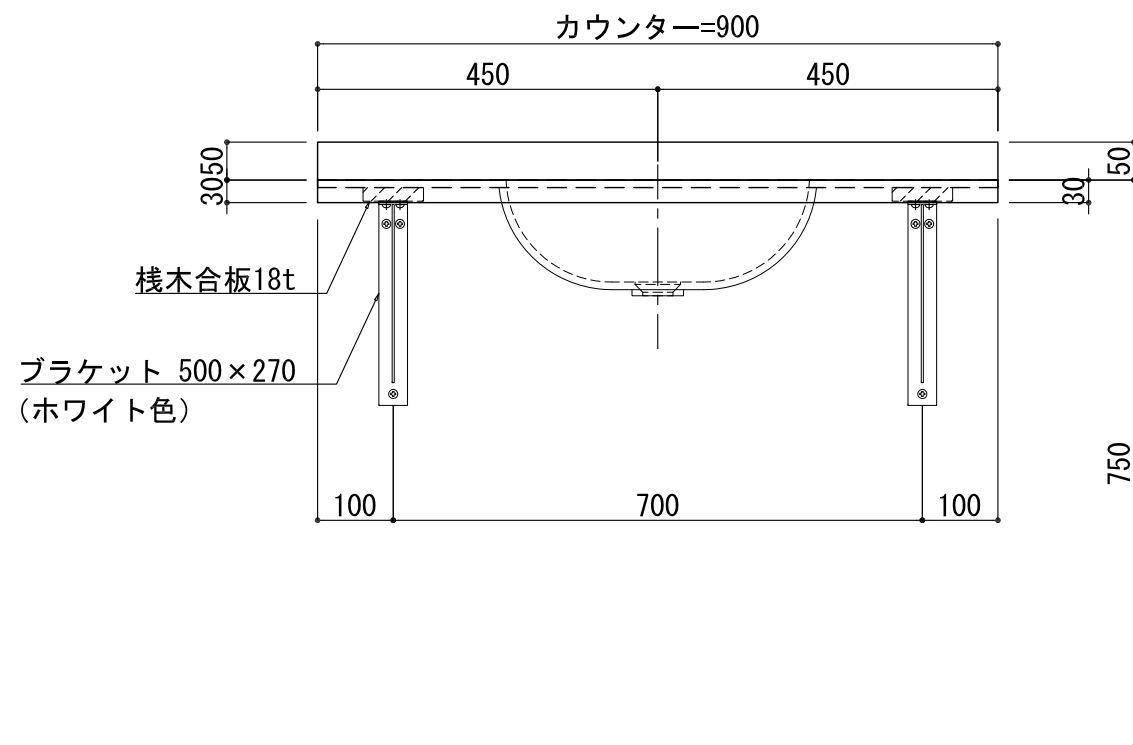

BHS-106A

品名	
天板(カウンター)	クラレノーブルライト白系単色 10t
天板裏貼り材	合板18t桧木
洗面器(ボウル)	クラレノーブルライト白系単色 10t
ブラケット	L-500×270 ホワイト色
水栓金具	***
排水金具	***

## BHS-106A ラケット取付

品名	
天板(カウンター)	クラレノーブルライト白系単色 10t
天板裏貼り材	合板18t桧木
洗面器(ボウル)	クラレノーブルライト白系単色 10t
オーバーフロー	樹脂ホース付
ブラケット	L-500×270 ホワイト色
水栓金具	***
排水金具	***