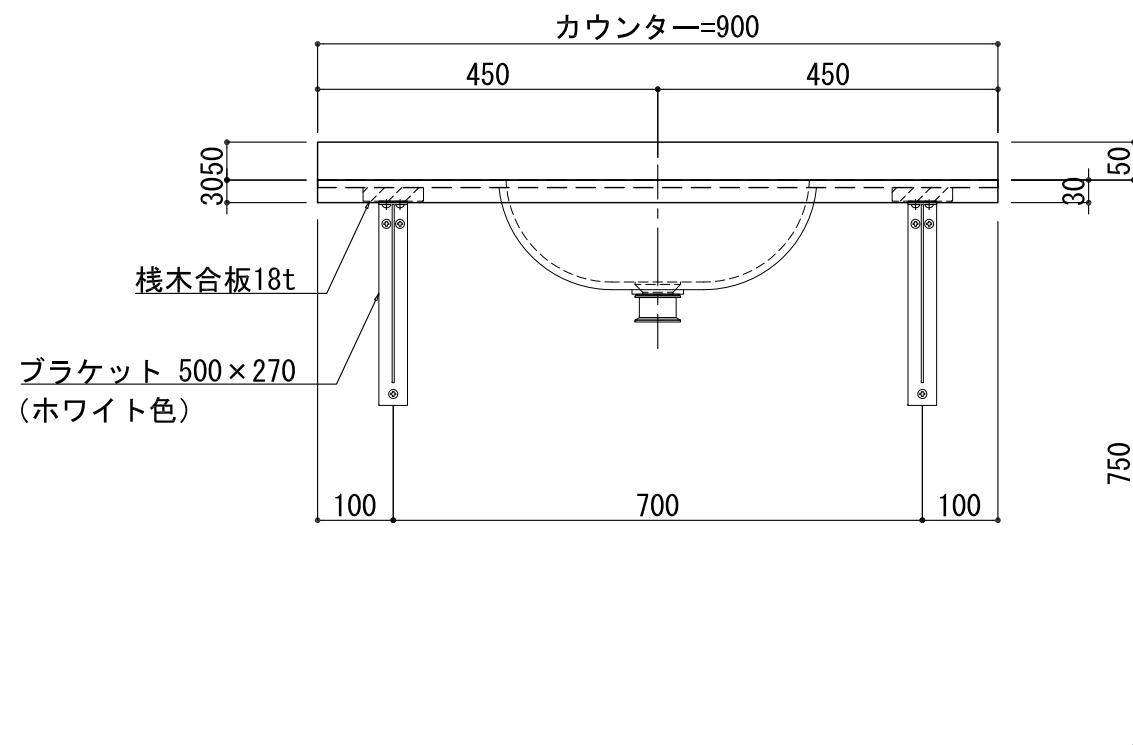

BHS-106A

品名	
天板(カウンター)	クラレノーブルライト白系単色 10t
天板裏貼り材	合板18t桧木
洗面器(ボウル)	クラレノーブルライト白系単色 10t
ブラケット	L-500×270 ホワイト色
水栓金具	***
排水金具	***

## BHS-106A ラケット取付

品名	
天板(カウンター)	クラレノーブルライト白系単色 10t
天板裏貼り材	合板18t桧木
洗面器(ボウル)	クラレノーブルライト白系単色 10t
オーバーフロー	樹脂ホース付
ブラケット	L-500×270 ホワイト色
水栓金具	***
排水金具	***