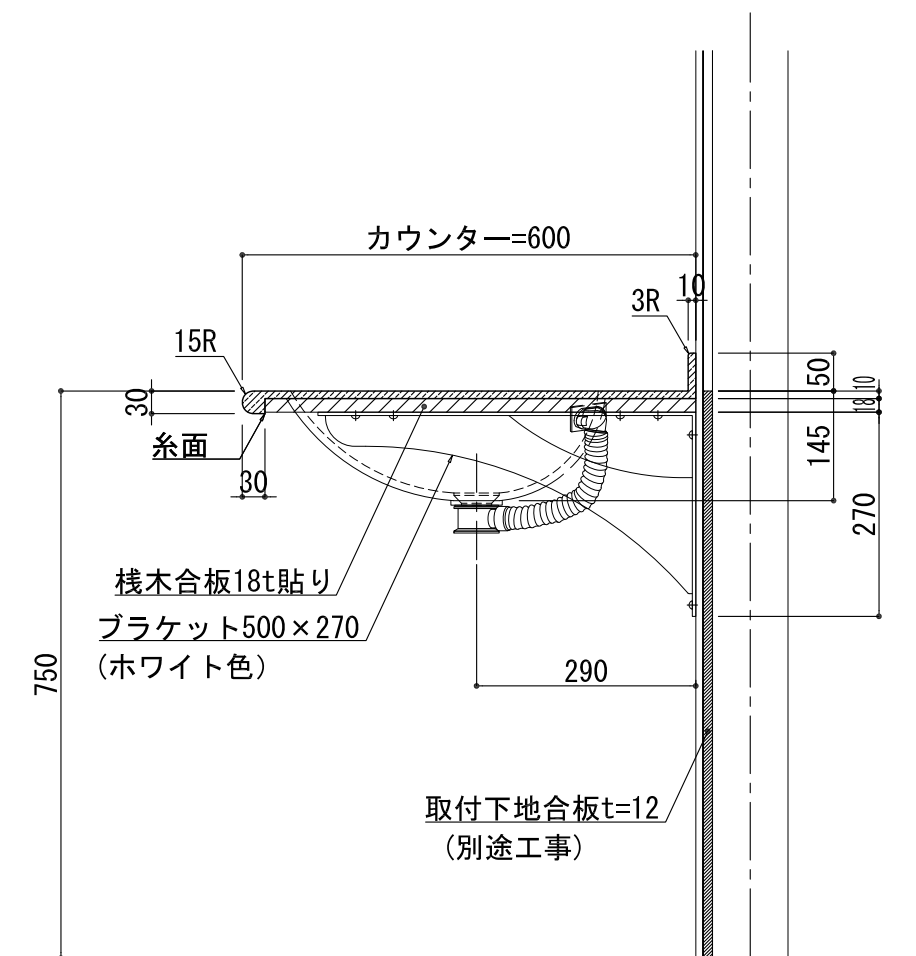

BHS-106A

品名	
天板(カウンター)	クラレノーブルライト白系単色 10t
天板裏貼り材	合板18t桧木
洗面器(ボウル)	クラレノーブルライト白系単色 10t
ブラケット	L-500×270 ホワイト色
水栓金具	***
排水金具	***

## BHS-106A ラケット取付

品名	
天板(カウンター)	クラレノーブルライト白系単色 10t
天板裏貼り材	合板18t桧木
洗面器(ボウル)	クラレノーブルライト白系単色 10t
オーバーフロー	樹脂ホース付
ブラケット	L-500×270 ホワイト色
水栓金具	***
排水金具	***

# BHS-106A オーバーフロー付きブラケット取付