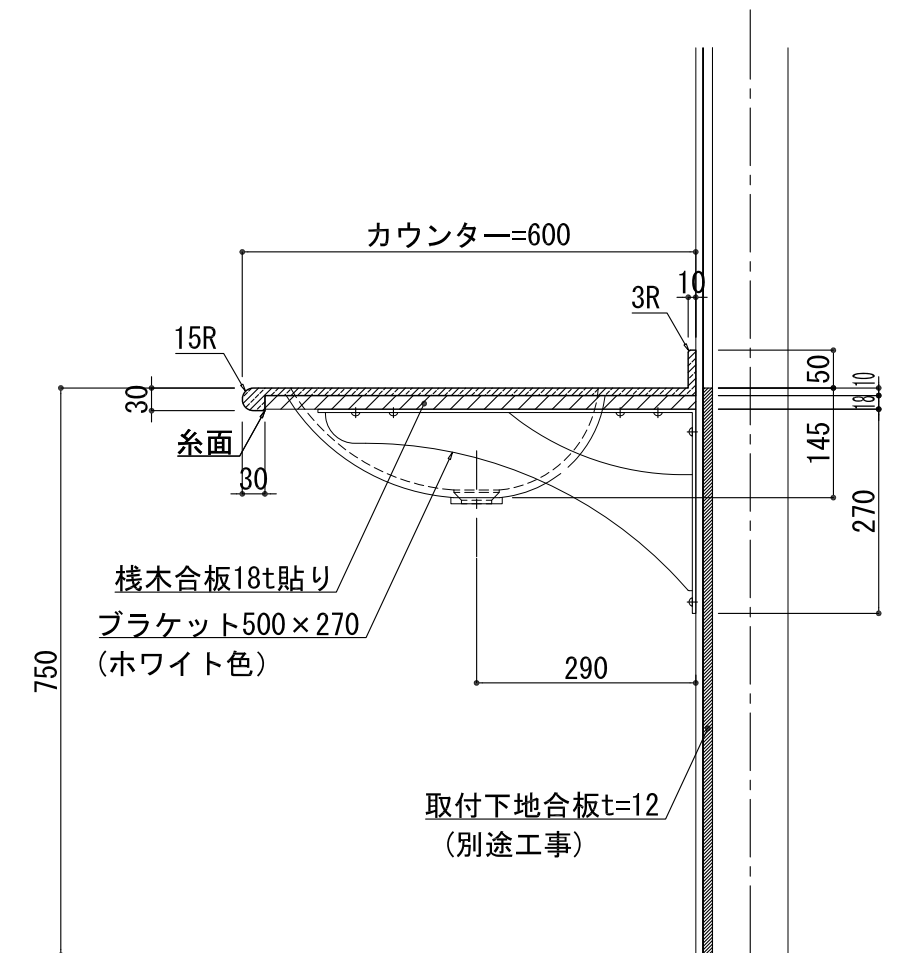

BHS-106A

品名	
天板(カウンター)	クラレノーブルライト白系単色 10t
天板裏貼り材	合板18t桧木
洗面器(ボウル)	クラレノーブルライト白系単色 10t
ブラケット	L-500×270 ホワイト色
水栓金具	***
排水金具	***

## BHS-106A ラケット取付

品名	
天板(カウンター)	クラレノーブルライト白系単色 10t
天板裏貼り材	合板18t桧木
洗面器(ボウル)	クラレノーブルライト白系単色 10t
オーバーフロー	樹脂ホース付
ブラケット	L-500×270 ホワイト色
水栓金具	***
排水金具	***

# BHS-106A オーバーフロー付きブラケット取付