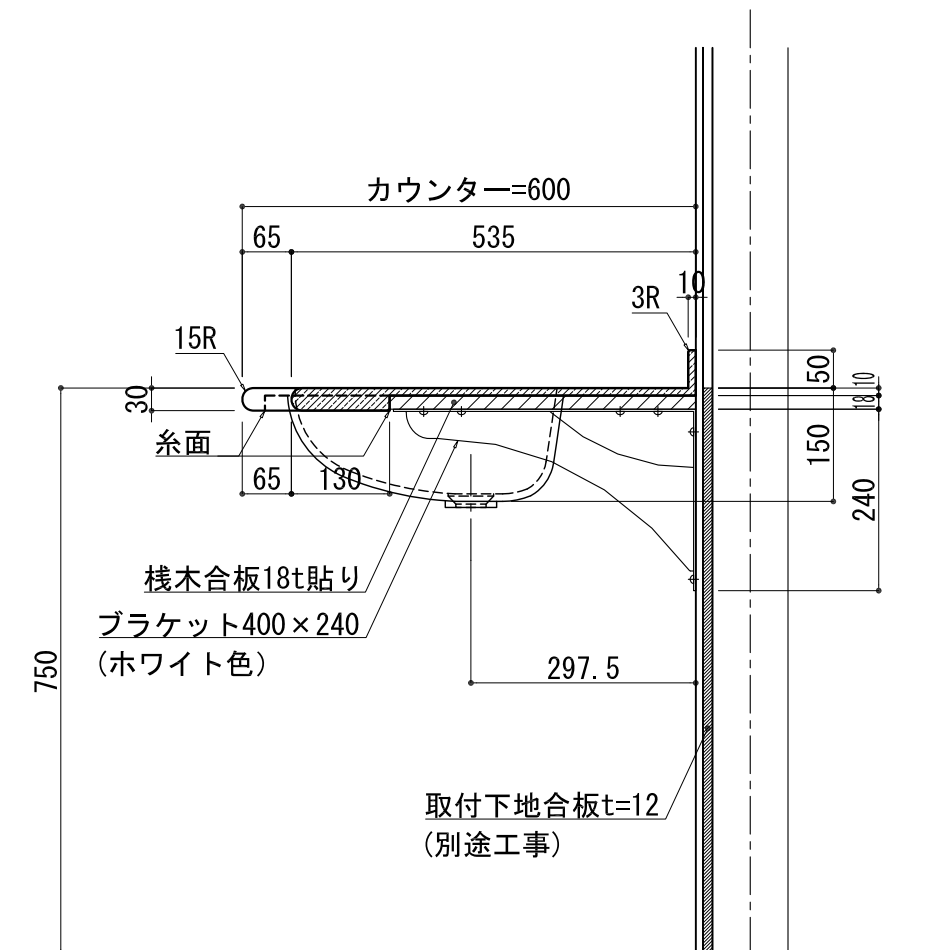

BHS-105C

品名	
天板(カウンター)	クラレノーブルライト白系単色 10t
天板裏貼り材	合板18t桧木
洗面器(ボウル)	クラレノーブルライト白系単色 10t
ブラケット	L-400×240 ホワイト色
水栓金具	***
排水金具	***

BHS-105C ブラケット取付

品名	
天板(カウンター)	クラレノーブルライト白系単色 10t
天板裏貼り材	合板18t桧木
洗面器(ボウル)	クラレノーブルライト白系単色 10t
水栓金具	***
排水金具	***
側板	化粧パーティクルボード t=18mm 色:ホワイト
背板	化粧パーティクルボード t=18mm 色:ホワイト
目隠し板	化粧パーティクルボード t=18mm 色:ホワイト

BHS-105C 下台

品名	
天板(カウンター)	クラレノーブルライト白系単色 10t
天板裏貼り材	***
洗面器(ボウル)	クラレノーブルライト白系単色 10t
オーバーフロー	樹脂ホース付
水栓金具	***
排水金具	***

BHS-105C オーバーフロー付き

品名	
天板(カウンター)	クラレノーブルライト白系単色 10t
天板裏貼り材	合板18t桧木
洗面器(ボウル)	クラレノーブルライト白系単色 10t
オーバーフロー	樹脂ホース付
ブラケット	L-400×240 ホワイト色
水栓金具	***
排水金具	***

BHS-105C オーバーフロー付きブラケット取付