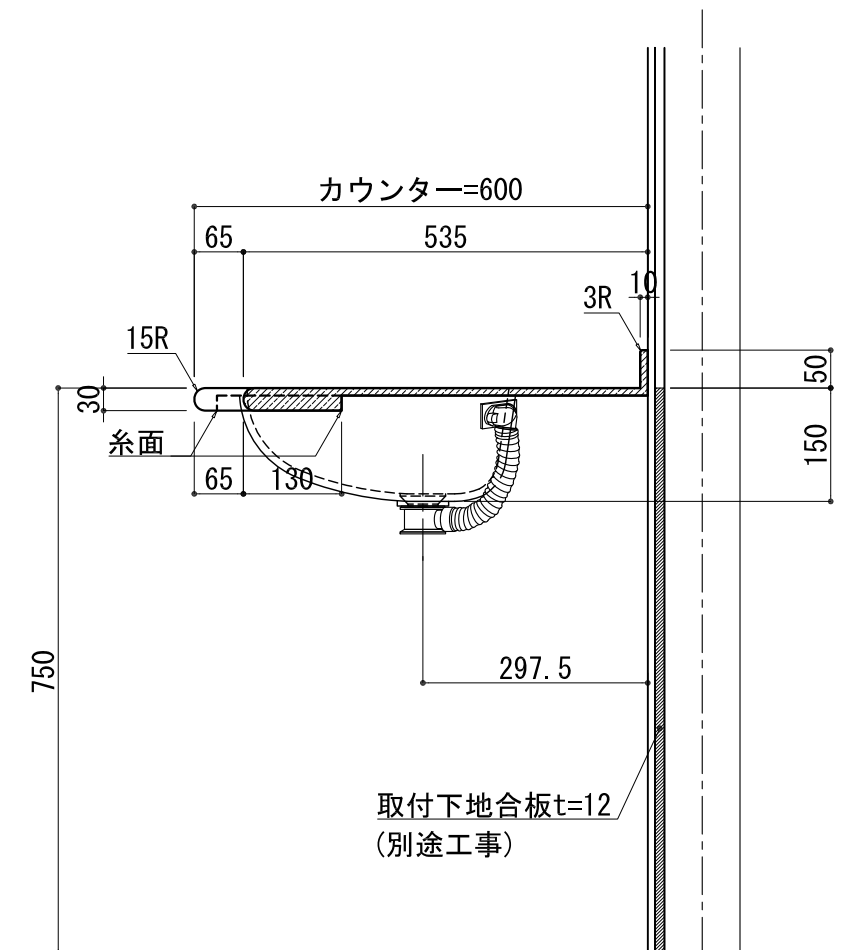

BHS-105C

品名	
天板(カウンター)	クラレノーブルライト白系単色 10t
天板裏貼り材	合板18t桧木
洗面器(ボウル)	クラレノーブルライト白系単色 10t
ブラケット	L-400×240 ホワイト色
水栓金具	***
排水金具	***

BHS-105C ブラケット取付

品名	
天板(カウンター)	クラレノーブルライト白系単色 10t
天板裏貼り材	合板18t桧木
洗面器(ボウル)	クラレノーブルライト白系単色 10t
水栓金具	***
排水金具	***
側板	化粧パーティクルボード t=18mm 色:ホワイト
背板	化粧パーティクルボード t=18mm 色:ホワイト
目隠し板	化粧パーティクルボード t=18mm 色:ホワイト

BHS-105C 下台

品名	
天板(カウンター)	クラレノーブルライト白系単色 10t
天板裏貼り材	***
洗面器(ボウル)	クラレノーブルライト白系単色 10t
オーバーフロー	樹脂ホース付
水栓金具	***
排水金具	***

BHS-105C オーバーフロー付き

品名	
天板(カウンター)	クラレノーブルライト白系単色 10t
天板裏貼り材	合板18t桧木
洗面器(ボウル)	クラレノーブルライト白系単色 10t
オーバーフロー	樹脂ホース付
ブラケット	L-400×240 ホワイト色
水栓金具	***
排水金具	***

BHS-105C オーバーフロー付きブラケット取付