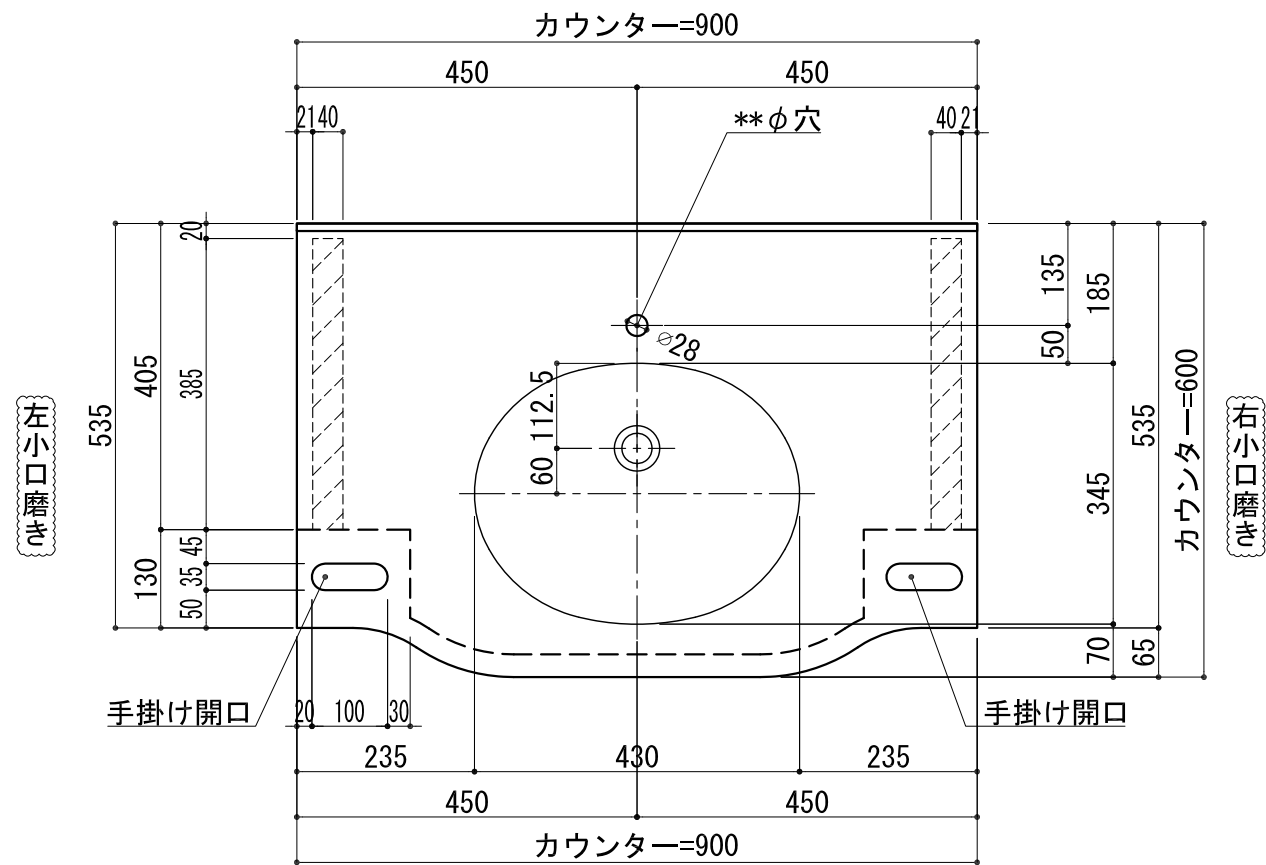

BHS-105C

品名	
天板(カウンター)	クラレノーブルライト白系単色 10t
天板裏貼り材	合板18t桧木
洗面器(ボウル)	クラレノーブルライト白系単色 10t
ブラケット	L-400×240 ホワイト色
水栓金具	***
排水金具	***

BHS-105C ブラケット取付

品名	
天板(カウンター)	クラレノーブルライト白系単色 10t
天板裏貼り材	合板18t桧木
洗面器(ボウル)	クラレノーブルライト白系単色 10t
水栓金具	***
排水金具	***
側板	化粧パーティクルボード t=18mm 色:ホワイト
背板	化粧パーティクルボード t=18mm 色:ホワイト
目隠し板	化粧パーティクルボード t=18mm 色:ホワイト

BHS-105C 下台

品名	
天板(カウンター)	クラレノーブルライト白系単色 10t
天板裏貼り材	***
洗面器(ボウル)	クラレノーブルライト白系単色 10t
オーバーフロー	樹脂ホース付
水栓金具	***
排水金具	***

BHS-105C オーバーフロー付き

品名	
天板(カウンター)	クラレノーブルライト白系単色 10t
天板裏貼り材	合板18t桧木
洗面器(ボウル)	クラレノーブルライト白系単色 10t
オーバーフロー	樹脂ホース付
ブラケット	L-400×240 ホワイト色
水栓金具	***
排水金具	***

BHS-105C オーバーフロー付きブラケット取付