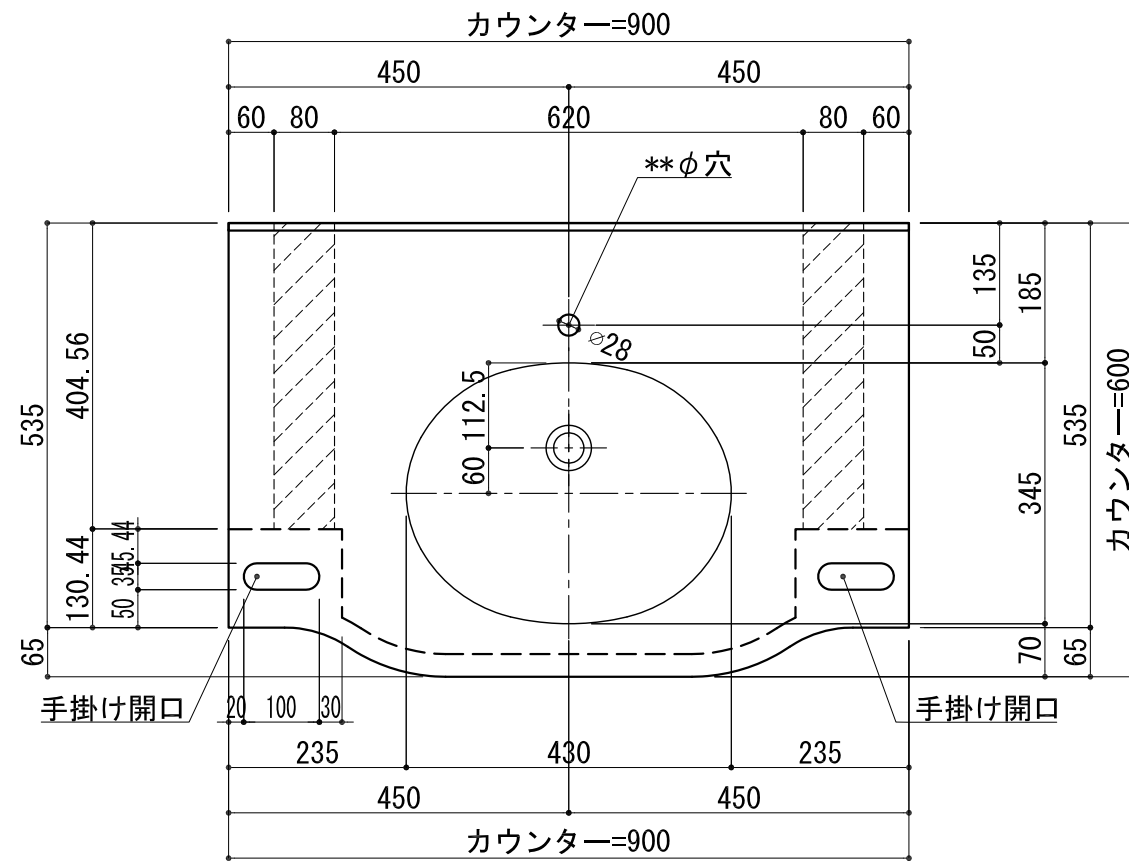

BHS-105C

品名	
天板(カウンター)	クラレノーブルライト白系単色 10t
天板裏貼り材	合板18t桧木
洗面器(ボウル)	クラレノーブルライト白系単色 10t
ブラケット	L-400×240 ホワイト色
水栓金具	***
排水金具	***

BHS-105C ブラケット取付

品名	
天板(カウンター)	クラレノーブルライト白系単色 10t
天板裏貼り材	合板18t桧木
洗面器(ボウル)	クラレノーブルライト白系単色 10t
水栓金具	***
排水金具	***
側板	化粧パーティクルボード t=18mm 色:ホワイト
背板	化粧パーティクルボード t=18mm 色:ホワイト
目隠し板	化粧パーティクルボード t=18mm 色:ホワイト

BHS-105C 下台

品名	
天板(カウンター)	クラレノーブルライト白系単色 10t
天板裏貼り材	***
洗面器(ボウル)	クラレノーブルライト白系単色 10t
オーバーフロー	樹脂ホース付
水栓金具	***
排水金具	***

BHS-105C オーバーフロー付き

品名	
天板(カウンター)	クラレノーブルライト白系単色 10t
天板裏貼り材	合板18t桧木
洗面器(ボウル)	クラレノーブルライト白系単色 10t
オーバーフロー	樹脂ホース付
ブラケット	L-400×240 ホワイト色
水栓金具	***
排水金具	***

BHS-105C オーバーフロー付きブラケット取付