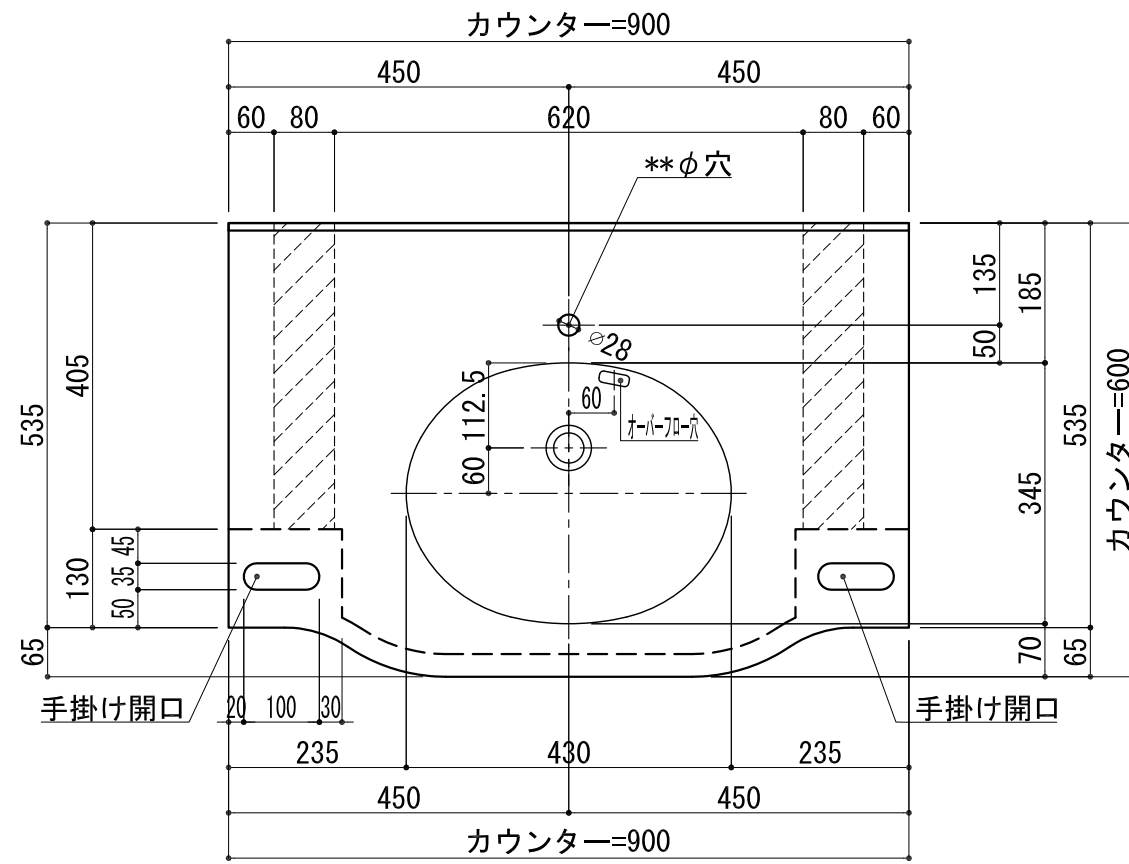

BHS-105C

品名	
天板(カウンター)	クラレノーブルライト白系単色 10t
天板裏貼り材	合板18t桧木
洗面器(ボウル)	クラレノーブルライト白系単色 10t
ブラケット	L-400×240 ホワイト色
水栓金具	***
排水金具	***

BHS-105C ブラケット取付

品名	
天板(カウンター)	クラレノーブルライト白系単色 10t
天板裏貼り材	合板18t桧木
洗面器(ボウル)	クラレノーブルライト白系単色 10t
水栓金具	***
排水金具	***
側板	化粧パーティクルボード t=18mm 色:ホワイト
背板	化粧パーティクルボード t=18mm 色:ホワイト
目隠し板	化粧パーティクルボード t=18mm 色:ホワイト

BHS-105C 下台

品名	
天板(カウンター)	クラレノーブルライト白系単色 10t
天板裏貼り材	***
洗面器(ボウル)	クラレノーブルライト白系単色 10t
オーバーフロー	樹脂ホース付
水栓金具	***
排水金具	***

BHS-105C オーバーフロー付き

品名	
天板(カウンター)	クラレノーブルライト白系単色 10t
天板裏貼り材	合板18t桧木
洗面器(ボウル)	クラレノーブルライト白系単色 10t
オーバーフロー	樹脂ホース付
ブラケット	L-400×240 ホワイト色
水栓金具	***
排水金具	***

BHS-105C オーバーフロー付きブラケット取付