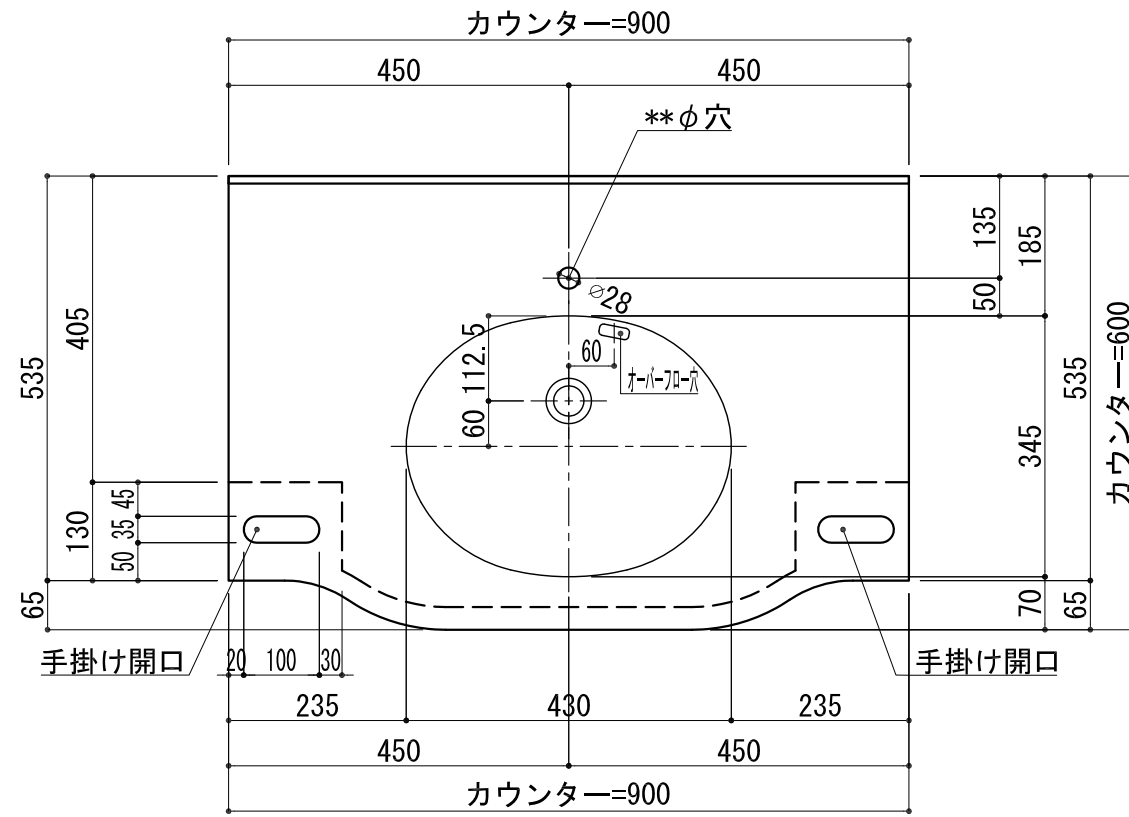

BHS-105C

品名	
天板(カウンター)	クラレノーブルライト白系単色 10t
天板裏貼り材	合板18t桧木
洗面器(ボウル)	クラレノーブルライト白系単色 10t
ブラケット	L-400×240 ホワイト色
水栓金具	***
排水金具	***

BHS-105C ブラケット取付

品名	
天板(カウンター)	クラレノーブルライト白系単色 10t
天板裏貼り材	合板18t桧木
洗面器(ボウル)	クラレノーブルライト白系単色 10t
水栓金具	***
排水金具	***
側板	化粧パーティクルボード t=18mm 色:ホワイト
背板	化粧パーティクルボード t=18mm 色:ホワイト
目隠し板	化粧パーティクルボード t=18mm 色:ホワイト

BHS-105C 下台

品名	
天板(カウンター)	クラレノーブルライト白系単色 10t
天板裏貼り材	***
洗面器(ボウル)	クラレノーブルライト白系単色 10t
オーバーフロー	樹脂ホース付
水栓金具	***
排水金具	***

BHS-105C オーバーフロー付き

品名	
天板(カウンター)	クラレノーブルライト白系単色 10t
天板裏貼り材	合板18t桧木
洗面器(ボウル)	クラレノーブルライト白系単色 10t
オーバーフロー	樹脂ホース付
ブラケット	L-400×240 ホワイト色
水栓金具	***
排水金具	***

BHS-105C オーバーフロー付きブラケット取付