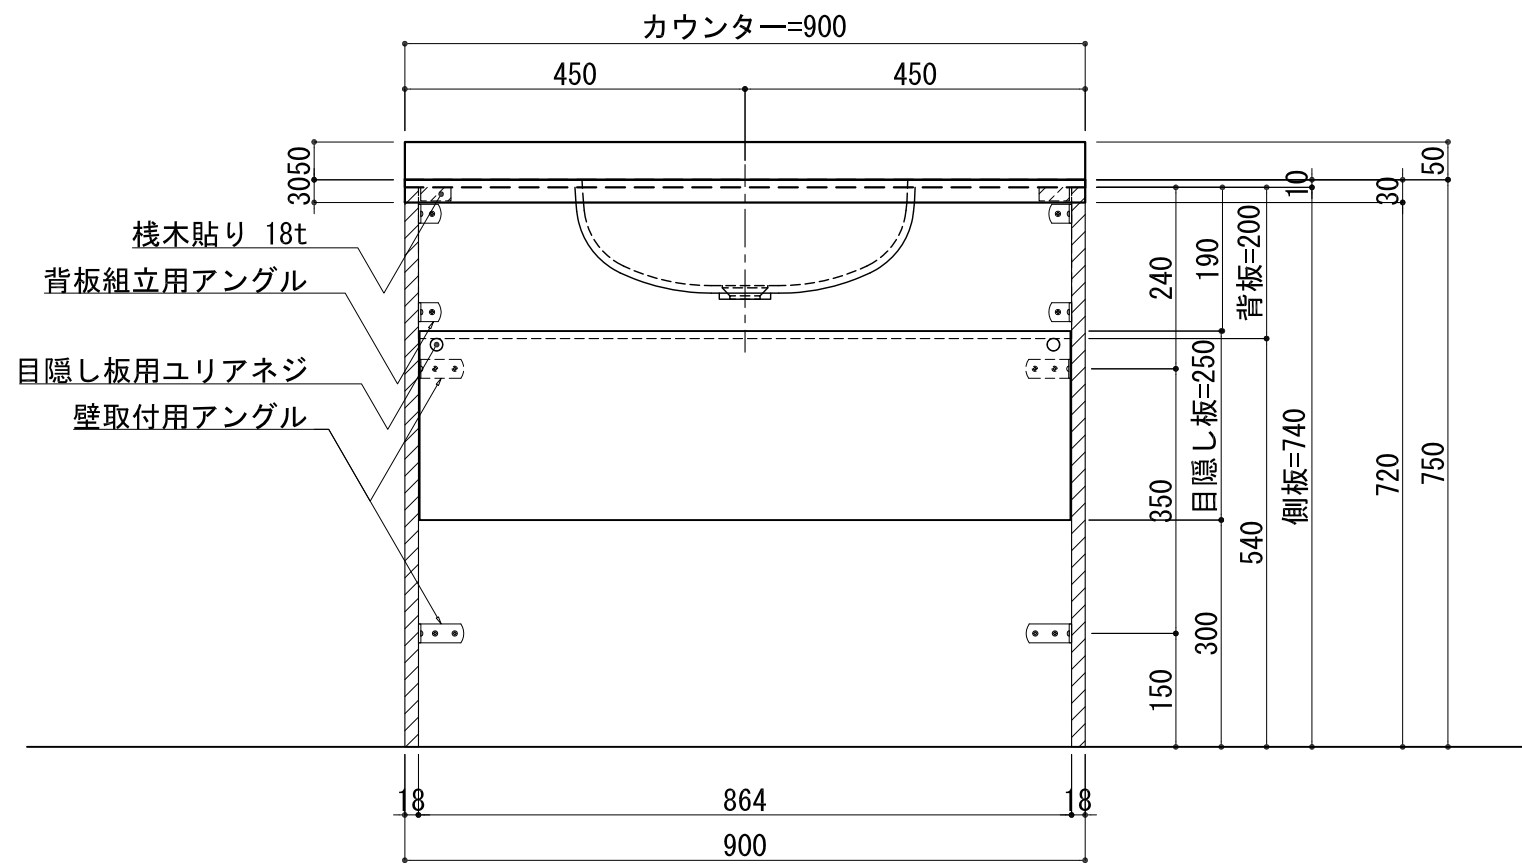

BHS-105C

品名	
天板(カウンター)	クラレノーブルライト白系単色 10t
天板裏貼り材	合板18t桧木
洗面器(ボウル)	クラレノーブルライト白系単色 10t
ブラケット	L-400×240 ホワイト色
水栓金具	***
排水金具	***

BHS-105C ブラケット取付

品名	
天板(カウンター)	クラレノーブルライト白系単色 10t
天板裏貼り材	合板18t桧木
洗面器(ボウル)	クラレノーブルライト白系単色 10t
水栓金具	***
排水金具	***
側板	化粧パーティクルボード t=18mm 色:ホワイト
背板	化粧パーティクルボード t=18mm 色:ホワイト
目隠し板	化粧パーティクルボード t=18mm 色:ホワイト

BHS-105C 下台

品名	
天板(カウンター)	クラレノーブルライト白系単色 10t
天板裏貼り材	***
洗面器(ボウル)	クラレノーブルライト白系単色 10t
オーバーフロー	樹脂ホース付
水栓金具	***
排水金具	***

BHS-105C オーバーフロー付き

品名	
天板(カウンター)	クラレノーブルライト白系単色 10t
天板裏貼り材	合板18t桧木
洗面器(ボウル)	クラレノーブルライト白系単色 10t
オーバーフロー	樹脂ホース付
ブラケット	L-400×240 ホワイト色
水栓金具	***
排水金具	***