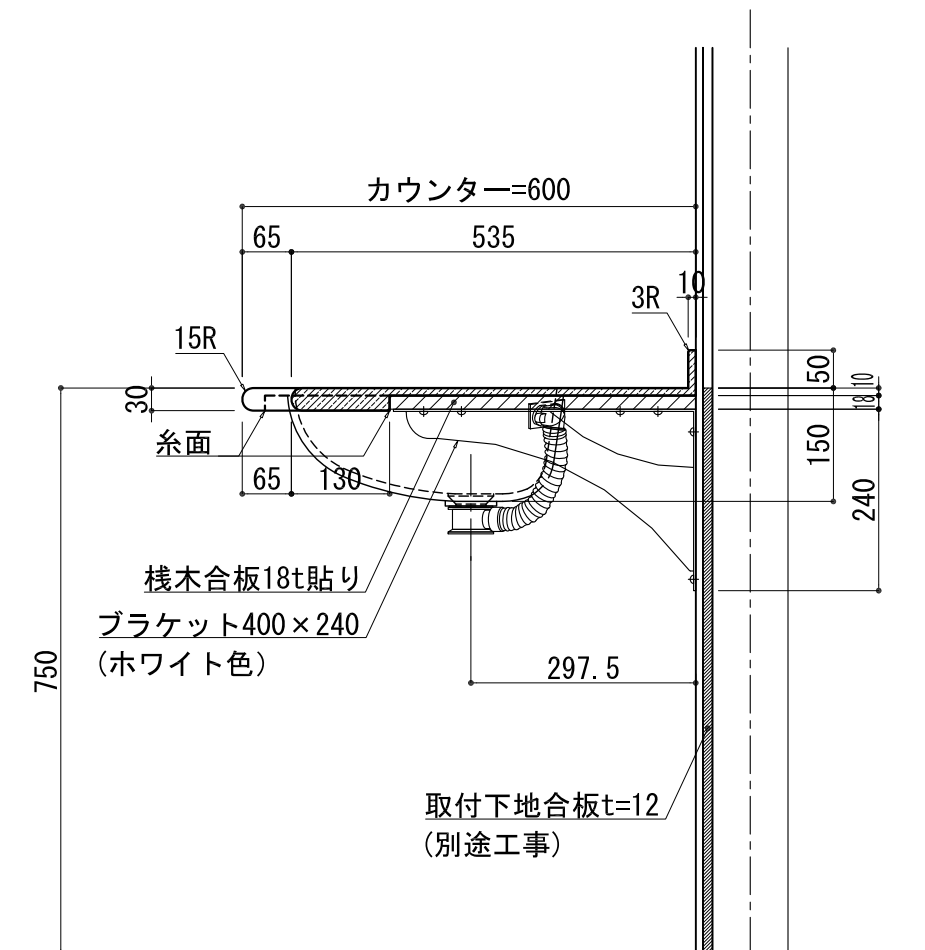

BHS-105C

品名	
天板(カウンター)	クラレノーブルライト白系単色 10t
天板裏貼り材	合板18t桧木
洗面器(ボウル)	クラレノーブルライト白系単色 10t
ブラケット	L-400×240 ホワイト色
水栓金具	***
排水金具	***

BHS-105C ブラケット取付

品名	
天板(カウンター)	クラレノーブルライト白系単色 10t
天板裏貼り材	合板18t桧木
洗面器(ボウル)	クラレノーブルライト白系単色 10t
水栓金具	***
排水金具	***
側板	化粧パーティクルボード t=18mm 色:ホワイト
背板	化粧パーティクルボード t=18mm 色:ホワイト
目隠し板	化粧パーティクルボード t=18mm 色:ホワイト

BHS-105C 下台

品名	
天板(カウンター)	クラレノーブルライト白系単色 10t
天板裏貼り材	***
洗面器(ボウル)	クラレノーブルライト白系単色 10t
オーバーフロー	樹脂ホース付
水栓金具	***
排水金具	***

BHS-105C オーバーフロー付き

品名	
天板(カウンター)	クラレノーブルライト白系単色 10t
天板裏貼り材	合板18t桧木
洗面器(ボウル)	クラレノーブルライト白系単色 10t
オーバーフロー	樹脂ホース付
ブラケット	L-400×240 ホワイト色
水栓金具	***
排水金具	***

BHS-105C オーバーフロー付きブラケット取付