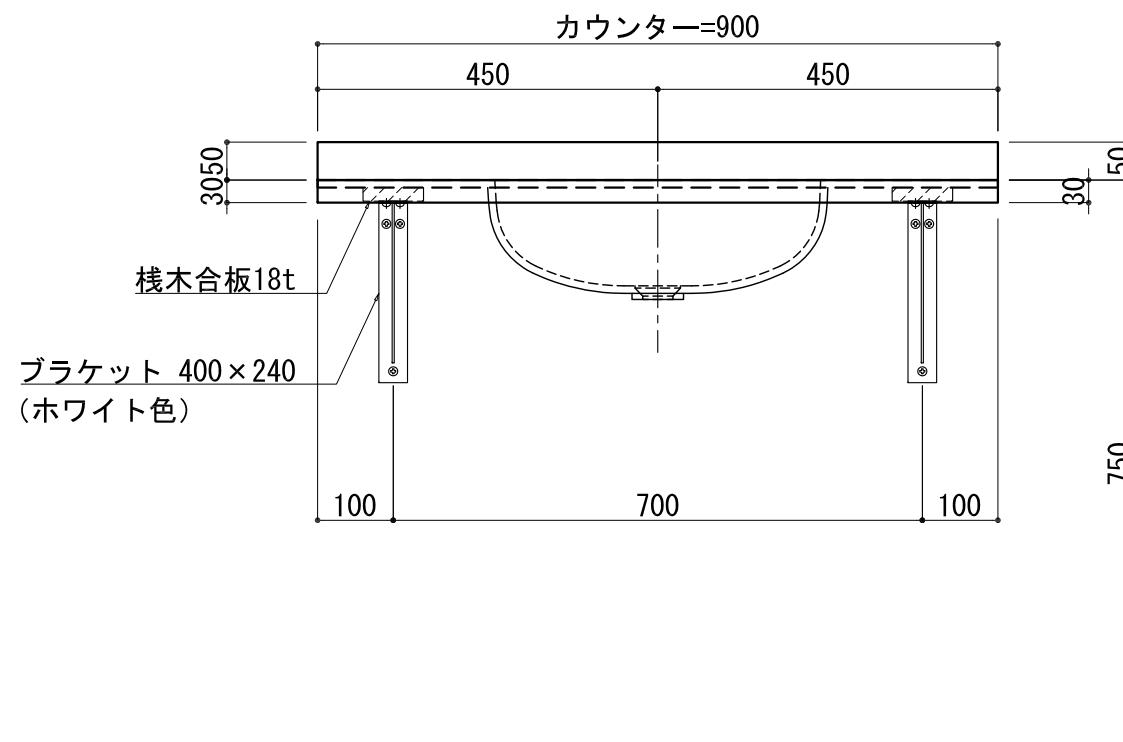

BHS-105C

品名	
天板(カウンター)	クラレノーブルライト白系単色 10t
天板裏貼り材	合板18t桧木
洗面器(ボウル)	クラレノーブルライト白系単色 10t
ブラケット	L-400×240 ホワイト色
水栓金具	***
排水金具	***

BHS-105C ブラケット取付

品名	
天板(カウンター)	クラレノーブルライト白系単色 10t
天板裏貼り材	合板18t桧木
洗面器(ボウル)	クラレノーブルライト白系単色 10t
水栓金具	***
排水金具	***
側板	化粧パーティクルボード t=18mm 色:ホワイト
背板	化粧パーティクルボード t=18mm 色:ホワイト
目隠し板	化粧パーティクルボード t=18mm 色:ホワイト

BHS-105C 下台

品名	
天板(カウンター)	クラレノーブルライト白系単色 10t
天板裏貼り材	***
洗面器(ボウル)	クラレノーブルライト白系単色 10t
オーバーフロー	樹脂ホース付
水栓金具	***
排水金具	***

BHS-105C オーバーフロー付き

品名	
天板(カウンター)	クラレノーブルライト白系単色 10t
天板裏貼り材	合板18t桧木
洗面器(ボウル)	クラレノーブルライト白系単色 10t
オーバーフロー	樹脂ホース付
ブラケット	L-400×240 ホワイト色
水栓金具	***
排水金具	***