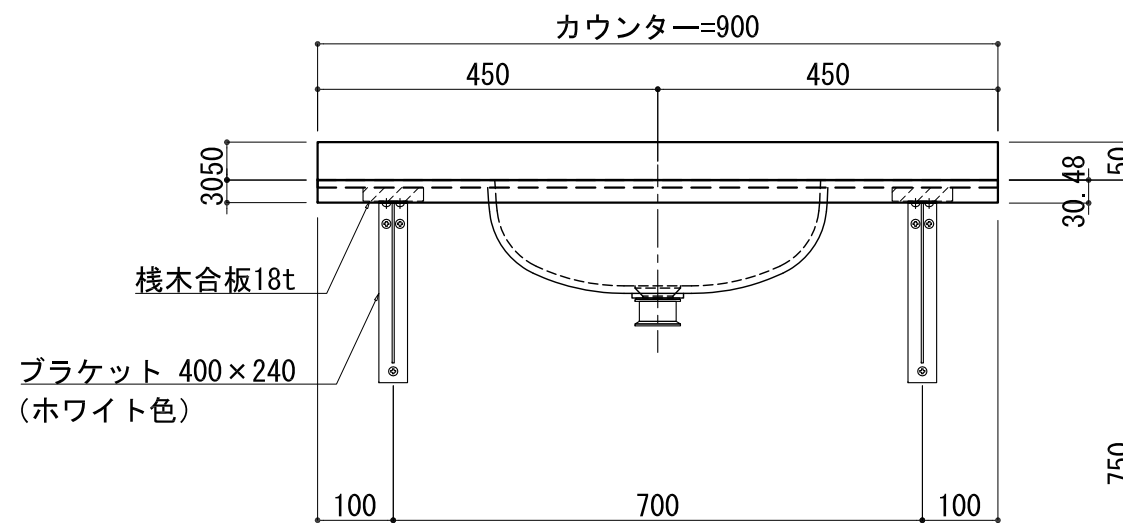

BHS-105C

品名	
天板(カウンター)	クラレノーブルライト白系単色 10t
天板裏貼り材	合板18t桧木
洗面器(ボウル)	クラレノーブルライト白系単色 10t
ブラケット	L-400×240 ホワイト色
水栓金具	***
排水金具	***

BHS-105C ブラケット取付

品名	
天板(カウンター)	クラレノーブルライト白系単色 10t
天板裏貼り材	合板18t桧木
洗面器(ボウル)	クラレノーブルライト白系単色 10t
水栓金具	***
排水金具	***
側板	化粧パーティクルボード t=18mm 色:ホワイト
背板	化粧パーティクルボード t=18mm 色:ホワイト
目隠し板	化粧パーティクルボード t=18mm 色:ホワイト

BHS-105C 下台

品名	
天板(カウンター)	クラレノーブルライト白系単色 10t
天板裏貼り材	***
洗面器(ボウル)	クラレノーブルライト白系単色 10t
オーバーフロー	樹脂ホース付
水栓金具	***
排水金具	***

BHS-105C オーバーフロー付き

品名	
天板(カウンター)	クラレノーブルライト白系単色 10t
天板裏貼り材	合板18t桧木
洗面器(ボウル)	クラレノーブルライト白系単色 10t
オーバーフロー	樹脂ホース付
ブラケット	L-400×240 ホワイト色
水栓金具	***
排水金具	***