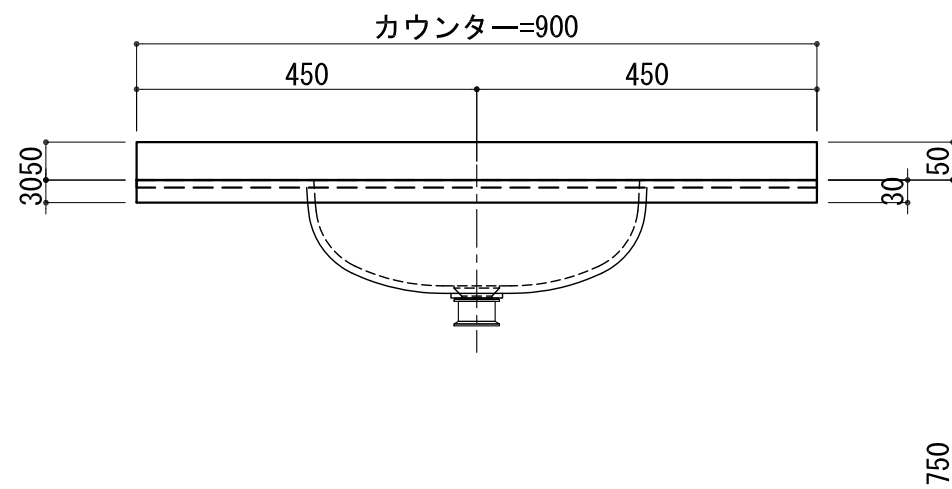

BHS-105C

品名	
天板(カウンター)	クラレノーブルライト白系単色 10t
天板裏貼り材	合板18t桧木
洗面器(ボウル)	クラレノーブルライト白系単色 10t
ブラケット	L-400×240 ホワイト色
水栓金具	***
排水金具	***

BHS-105C ブラケット取付

品名	
天板(カウンター)	クラレノーブルライト白系単色 10t
天板裏貼り材	合板18t桧木
洗面器(ボウル)	クラレノーブルライト白系単色 10t
水栓金具	***
排水金具	***
側板	化粧パーティクルボード t=18mm 色:ホワイト
背板	化粧パーティクルボード t=18mm 色:ホワイト
目隠し板	化粧パーティクルボード t=18mm 色:ホワイト

BHS-105C 下台

品名	
天板(カウンター)	クラレノーブルライト白系単色 10t
天板裏貼り材	***
洗面器(ボウル)	クラレノーブルライト白系単色 10t
オーバーフロー	樹脂ホース付
水栓金具	***
排水金具	***

BHS-105C オーバーフロー付き

品名	
天板(カウンター)	クラレノーブルライト白系単色 10t
天板裏貼り材	合板18t桧木
洗面器(ボウル)	クラレノーブルライト白系単色 10t
オーバーフロー	樹脂ホース付
ブラケット	L-400×240 ホワイト色
水栓金具	***
排水金具	***