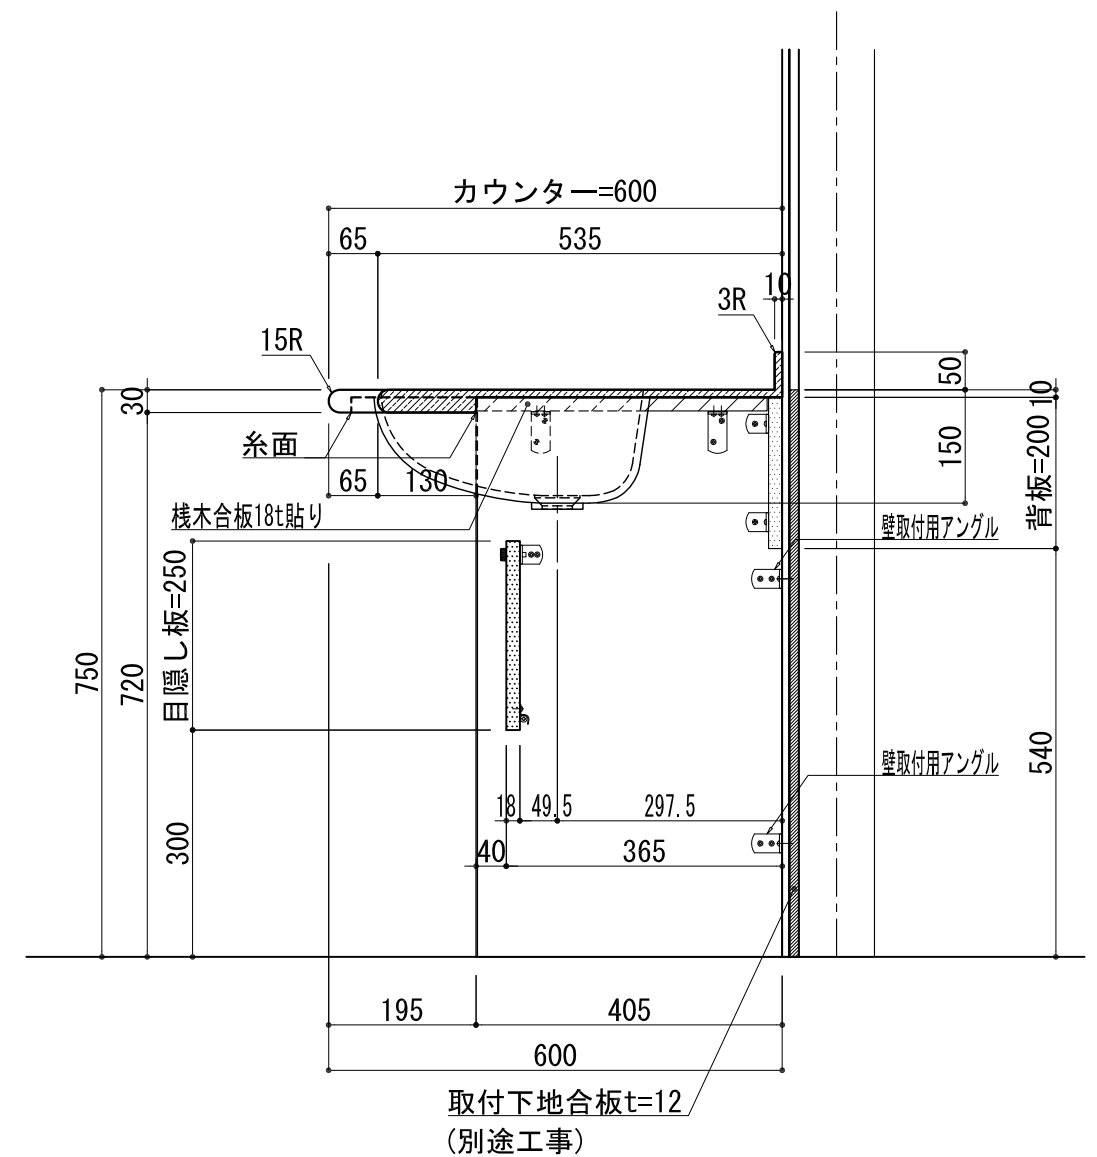

BHS-105C

品名	
天板(カウンター)	クラレノーブルライト白系単色 10t
天板裏貼り材	合板18t桧木
洗面器(ボウル)	クラレノーブルライト白系単色 10t
ブラケット	L-400×240 ホワイト色
水栓金具	***
排水金具	***

BHS-105C ブラケット取付

品名	
天板(カウンター)	クラレノーブルライト白系単色 10t
天板裏貼り材	合板18t桧木
洗面器(ボウル)	クラレノーブルライト白系単色 10t
水栓金具	***
排水金具	***
側板	化粧パーティクルボード t=18mm 色:ホワイト
背板	化粧パーティクルボード t=18mm 色:ホワイト
目隠し板	化粧パーティクルボード t=18mm 色:ホワイト

BHS-105C 下台

品名	
天板(カウンター)	クラレノーブルライト白系単色 10t
天板裏貼り材	***
洗面器(ボウル)	クラレノーブルライト白系単色 10t
オーバーフロー	樹脂ホース付
水栓金具	***
排水金具	***

BHS-105C オーバーフロー付き

品名	
天板(カウンター)	クラレノーブルライト白系単色 10t
天板裏貼り材	合板18t桧木
洗面器(ボウル)	クラレノーブルライト白系単色 10t
オーバーフロー	樹脂ホース付
ブラケット	L-400×240 ホワイト色
水栓金具	***
排水金具	***

BHS-105C オーバーフロー付きブラケット取付