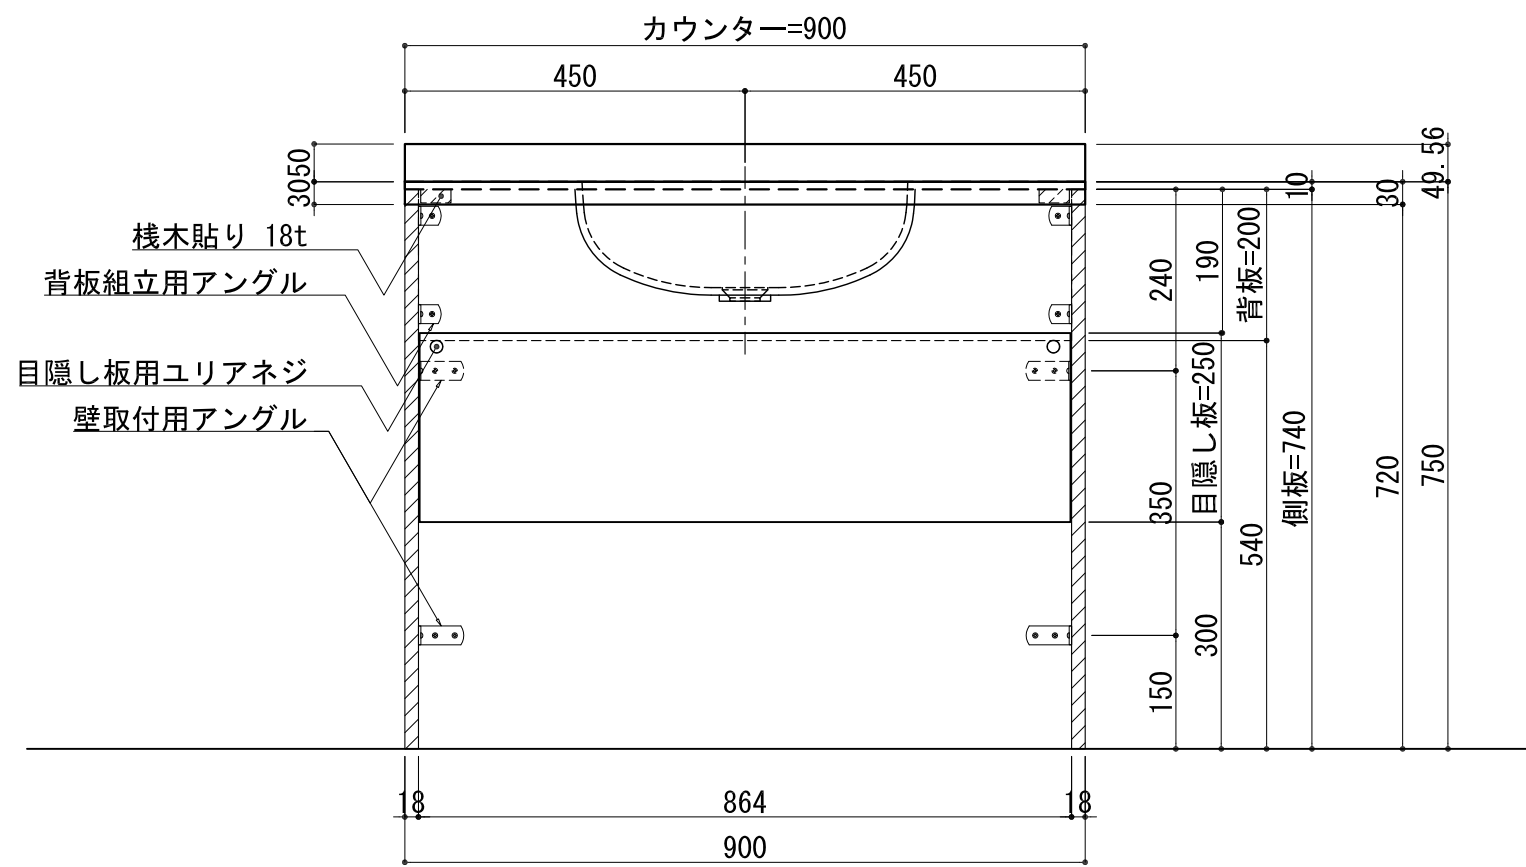

BHS-105B

品名	
天板(カウンター)	クラレノーブルライト白系単色 10t
天板裏貼り材	合板18t桧木
洗面器(ボウル)	クラレノーブルライト白系単色 10t
ブラケット	L-500×270 ホワイト色
水栓金具	***
排水金具	***

BHS-105B ブラケット取付

品名	
天板(カウンター)	クラレノーブルライト白系単色 10t
天板裏貼り材	合板18t桧木
洗面器(ボウル)	クラレノーブルライト白系単色 10t
水栓金具	***
排水金具	***
側板	化粧パーティクルボード t=18mm 色:ホワイト
背板	化粧パーティクルボード t=18mm 色:ホワイト
目隠し板	化粧パーティクルボード t=18mm 色:ホワイト

BHS-105B 下台

品名	
天板(カウンター)	クラレノーブルライト白系単色 10t
天板裏貼り材	***
洗面器(ボウル)	クラレノーブルライト白系単色 10t
オーバーフロー	樹脂ホース付
水栓金具	***
排水金具	***

BHS-105B オーバーフロー付き

品名	
天板(カウンター)	クラレノーブルライト白系単色 10t
天板裏貼り材	合板18t桧木
洗面器(ボウル)	クラレノーブルライト白系単色 10t
オーバーフロー	樹脂ホース付
ブラケット	L-500×270 ホワイト色
水栓金具	***
排水金具	***