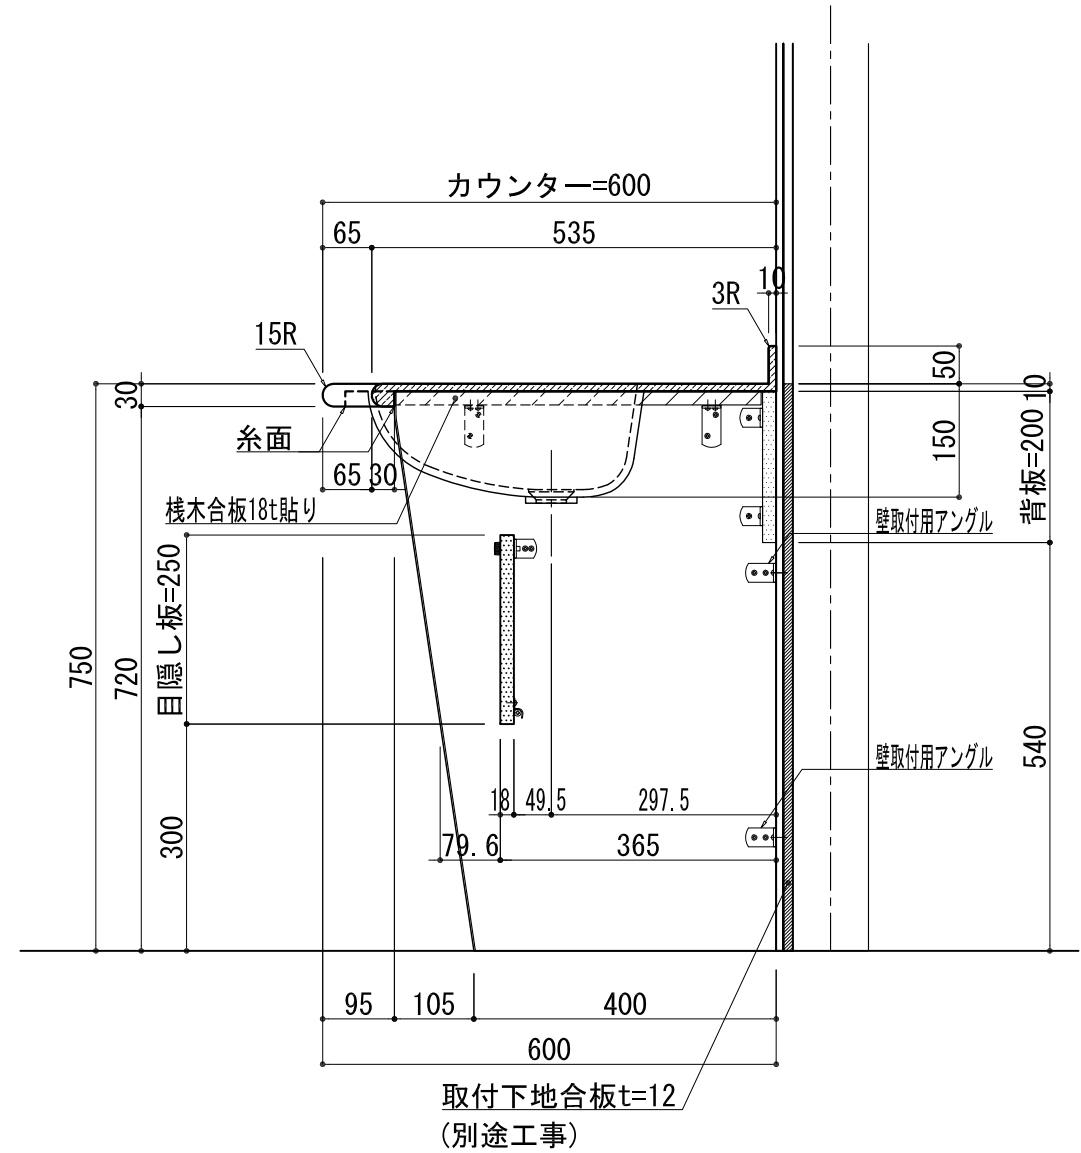

BHS-105B

品名	
天板(カウンター)	クラレノーブルライト白系単色 10t
天板裏貼り材	合板18t桧木
洗面器(ボウル)	クラレノーブルライト白系単色 10t
ブラケット	L-500×270 ホワイト色
水栓金具	***
排水金具	***

BHS-105B ブラケット取付

品名	
天板(カウンター)	クラレノーブルライト白系単色 10t
天板裏貼り材	合板18t桧木
洗面器(ボウル)	クラレノーブルライト白系単色 10t
水栓金具	***
排水金具	***
側板	化粧パーティクルボード t=18mm 色:ホワイト
背板	化粧パーティクルボード t=18mm 色:ホワイト
目隠し板	化粧パーティクルボード t=18mm 色:ホワイト

BHS-105B 下台

品名	
天板(カウンター)	クラレノーブルライト白系単色 10t
天板裏貼り材	***
洗面器(ボウル)	クラレノーブルライト白系単色 10t
オーバーフロー	樹脂ホース付
水栓金具	***
排水金具	***

BHS-105B オーバーフロー付き

品名	
天板(カウンター)	クラレノーブルライト白系単色 10t
天板裏貼り材	合板18t桧木
洗面器(ボウル)	クラレノーブルライト白系単色 10t
オーバーフロー	樹脂ホース付
ブラケット	L-500×270 ホワイト色
水栓金具	***
排水金具	***

BHS-105B オーバーフロー付きブラケット取付