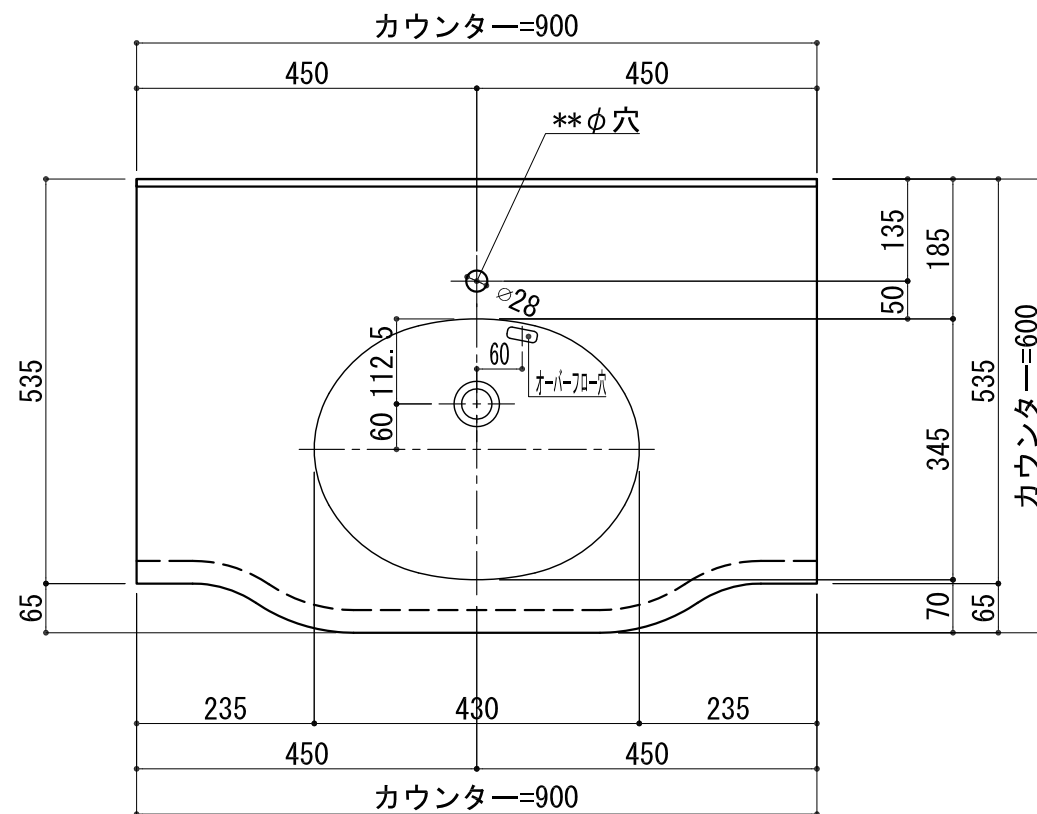

BHS-105B

品名	
天板(カウンター)	クラレノーブルライト白系単色 10t
天板裏貼り材	合板18t桧木
洗面器(ボウル)	クラレノーブルライト白系単色 10t
ブラケット	L-500×270 ホワイト色
水栓金具	***
排水金具	***

BHS-105B ブラケット取付

品名	
天板(カウンター)	クラレノーブルライト白系単色 10t
天板裏貼り材	合板18t桧木
洗面器(ボウル)	クラレノーブルライト白系単色 10t
水栓金具	***
排水金具	***
側板	化粧パーティクルボード t=18mm 色:ホワイト
背板	化粧パーティクルボード t=18mm 色:ホワイト
目隠し板	化粧パーティクルボード t=18mm 色:ホワイト

BHS-105B 下台

品名	
天板(カウンター)	クラレノーブルライト白系単色 10t
天板裏貼り材	***
洗面器(ボウル)	クラレノーブルライト白系単色 10t
オーバーフロー	樹脂ホース付
水栓金具	***
排水金具	***

BHS-105B オーバーフロー付き

品名	
天板(カウンター)	クラレノーブルライト白系単色 10t
天板裏貼り材	合板18t桧木
洗面器(ボウル)	クラレノーブルライト白系単色 10t
オーバーフロー	樹脂ホース付
ブラケット	L-500×270 ホワイト色
水栓金具	***
排水金具	***