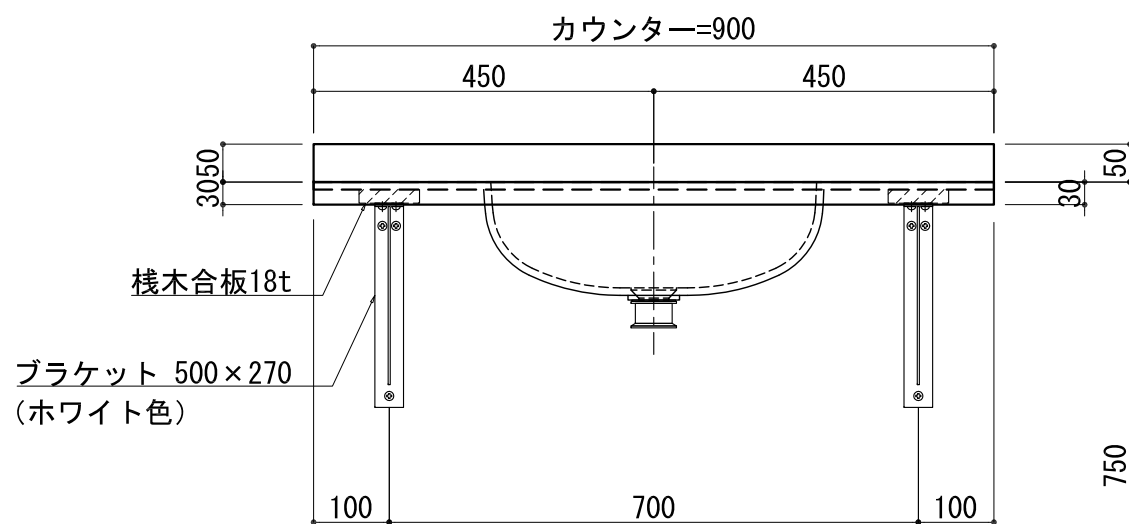

BHS-105B

品名	
天板(カウンター)	クラレノーブルライト白系単色 10t
天板裏貼り材	合板18t桧木
洗面器(ボウル)	クラレノーブルライト白系単色 10t
ブラケット	L-500×270 ホワイト色
水栓金具	***
排水金具	***

BHS-105B ブラケット取付

品名	
天板(カウンター)	クラレノーブルライト白系単色 10t
天板裏貼り材	合板18t桧木
洗面器(ボウル)	クラレノーブルライト白系単色 10t
水栓金具	***
排水金具	***
側板	化粧パーティクルボード t=18mm 色:ホワイト
背板	化粧パーティクルボード t=18mm 色:ホワイト
目隠し板	化粧パーティクルボード t=18mm 色:ホワイト

BHS-105B 下台

品名	
天板(カウンター)	クラレノーブルライト白系単色 10t
天板裏貼り材	***
洗面器(ボウル)	クラレノーブルライト白系単色 10t
オーバーフロー	樹脂ホース付
水栓金具	***
排水金具	***

BHS-105B オーバーフロー付き

品名	
天板(カウンター)	クラレノーブルライト白系単色 10t
天板裏貼り材	合板18t桧木
洗面器(ボウル)	クラレノーブルライト白系単色 10t
オーバーフロー	樹脂ホース付
ブラケット	L-500×270 ホワイト色
水栓金具	***
排水金具	***