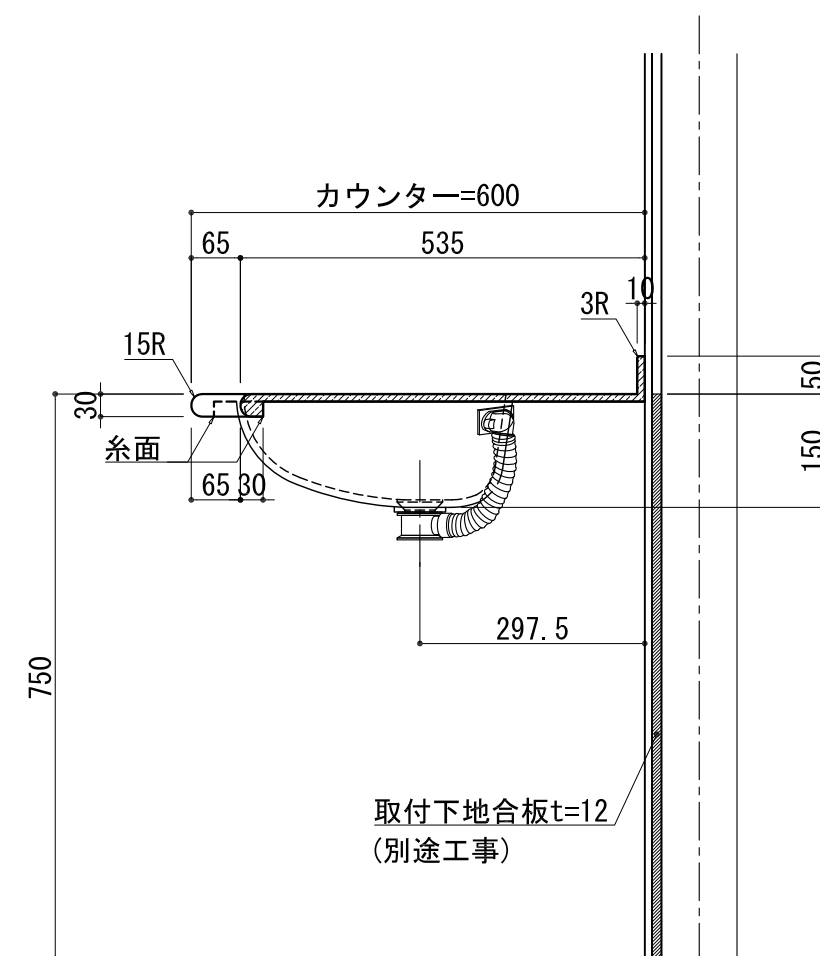

BHS-105B

品名	
天板(カウンター)	クラレノーブルライト白系単色 10t
天板裏貼り材	合板18t桧木
洗面器(ボウル)	クラレノーブルライト白系単色 10t
ブラケット	L-500×270 ホワイト色
水栓金具	***
排水金具	***

BHS-105B ブラケット取付

品名	
天板(カウンター)	クラレノーブルライト白系単色 10t
天板裏貼り材	合板18t桧木
洗面器(ボウル)	クラレノーブルライト白系単色 10t
水栓金具	***
排水金具	***
側板	化粧パーティクルボード t=18mm 色:ホワイト
背板	化粧パーティクルボード t=18mm 色:ホワイト
目隠し板	化粧パーティクルボード t=18mm 色:ホワイト

BHS-105B 下台

品名	
天板(カウンター)	クラレノーブルライト白系単色 10t
天板裏貼り材	***
洗面器(ボウル)	クラレノーブルライト白系単色 10t
オーバーフロー	樹脂ホース付
水栓金具	***
排水金具	***

BHS-105B オーバーフロー付き

品名	
天板(カウンター)	クラレノーブルライト白系単色 10t
天板裏貼り材	合板18t桧木
洗面器(ボウル)	クラレノーブルライト白系単色 10t
オーバーフロー	樹脂ホース付
ブラケット	L-500×270 ホワイト色
水栓金具	***
排水金具	***

BHS-105B オーバーフロー付きブラケット取付