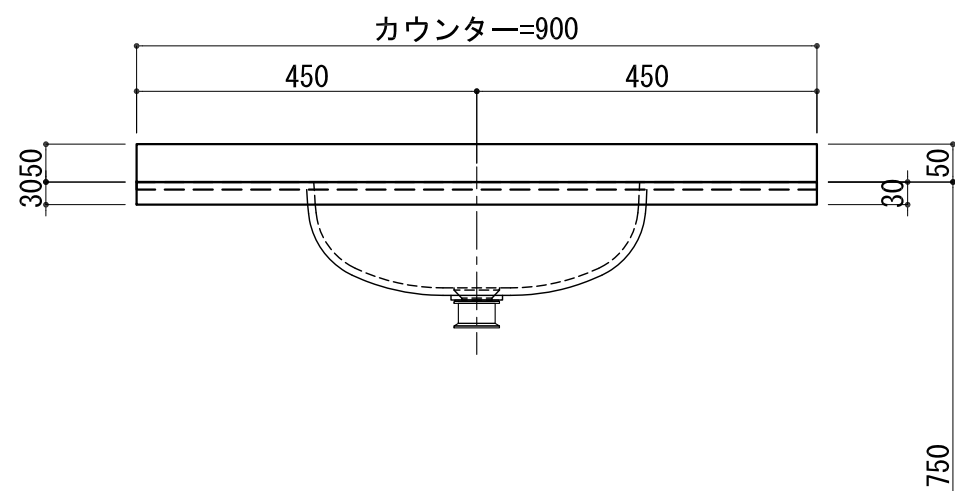

BHS-105B

品名	
天板(カウンター)	クラレノーブルライト白系単色 10t
天板裏貼り材	合板18t桧木
洗面器(ボウル)	クラレノーブルライト白系単色 10t
ブラケット	L-500×270 ホワイト色
水栓金具	***
排水金具	***

BHS-105B ブラケット取付

品名	
天板(カウンター)	クラレノーブルライト白系単色 10t
天板裏貼り材	合板18t桧木
洗面器(ボウル)	クラレノーブルライト白系単色 10t
水栓金具	***
排水金具	***
側板	化粧パーティクルボード t=18mm 色:ホワイト
背板	化粧パーティクルボード t=18mm 色:ホワイト
目隠し板	化粧パーティクルボード t=18mm 色:ホワイト

BHS-105B 下台

品名	
天板(カウンター)	クラレノーブルライト白系単色 10t
天板裏貼り材	***
洗面器(ボウル)	クラレノーブルライト白系単色 10t
オーバーフロー	樹脂ホース付
水栓金具	***
排水金具	***

BHS-105B オーバーフロー付き

品名	
天板(カウンター)	クラレノーブルライト白系単色 10t
天板裏貼り材	合板18t桧木
洗面器(ボウル)	クラレノーブルライト白系単色 10t
オーバーフロー	樹脂ホース付
ブラケット	L-500×270 ホワイト色
水栓金具	***
排水金具	***