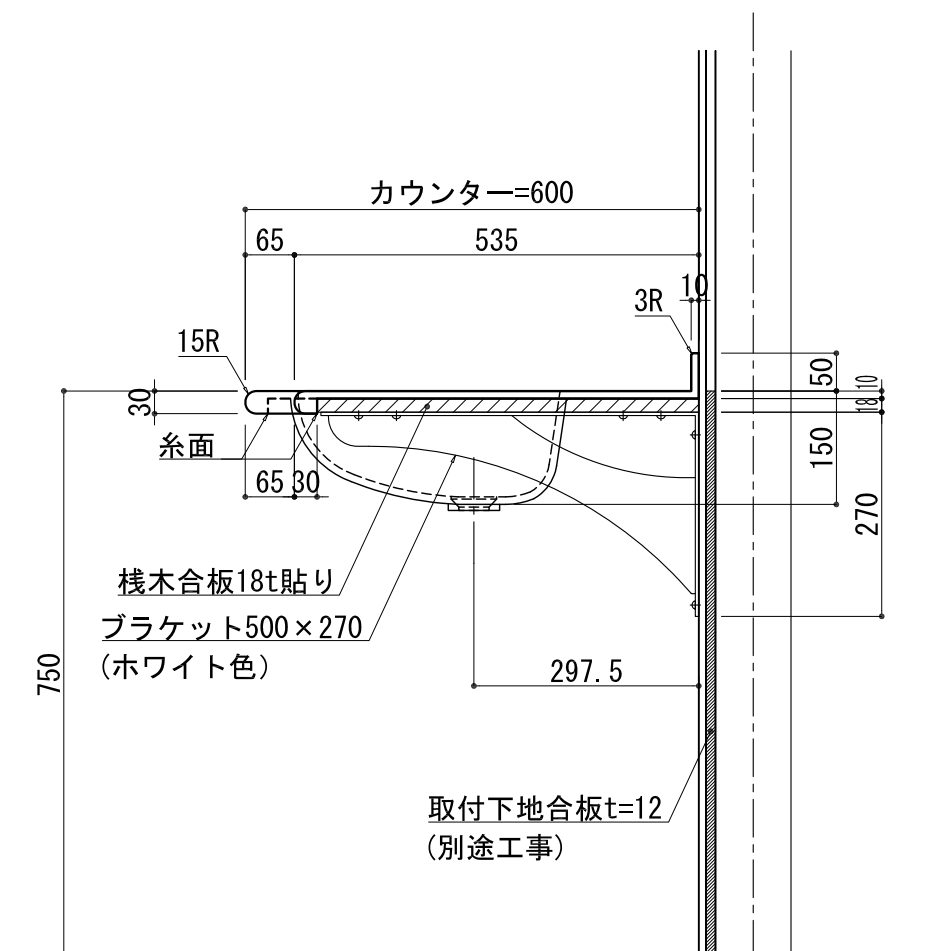

BHS-105B

品名	
天板(カウンター)	クラレノーブルライト白系単色 10t
天板裏貼り材	合板18t桧木
洗面器(ボウル)	クラレノーブルライト白系単色 10t
ブラケット	L-500×270 ホワイト色
水栓金具	***
排水金具	***

BHS-105B ブラケット取付

品名	
天板(カウンター)	クラレノーブルライト白系単色 10t
天板裏貼り材	合板18t桧木
洗面器(ボウル)	クラレノーブルライト白系単色 10t
水栓金具	***
排水金具	***
側板	化粧パーティクルボード t=18mm 色:ホワイト
背板	化粧パーティクルボード t=18mm 色:ホワイト
目隠し板	化粧パーティクルボード t=18mm 色:ホワイト

BHS-105B 下台

品名	
天板(カウンター)	クラレノーブルライト白系単色 10t
天板裏貼り材	***
洗面器(ボウル)	クラレノーブルライト白系単色 10t
オーバーフロー	樹脂ホース付
水栓金具	***
排水金具	***

BHS-105B オーバーフロー付き

品名	
天板(カウンター)	クラレノーブルライト白系単色 10t
天板裏貼り材	合板18t桧木
洗面器(ボウル)	クラレノーブルライト白系単色 10t
オーバーフロー	樹脂ホース付
ブラケット	L-500×270 ホワイト色
水栓金具	***
排水金具	***

BHS-105B オーバーフロー付きブラケット取付