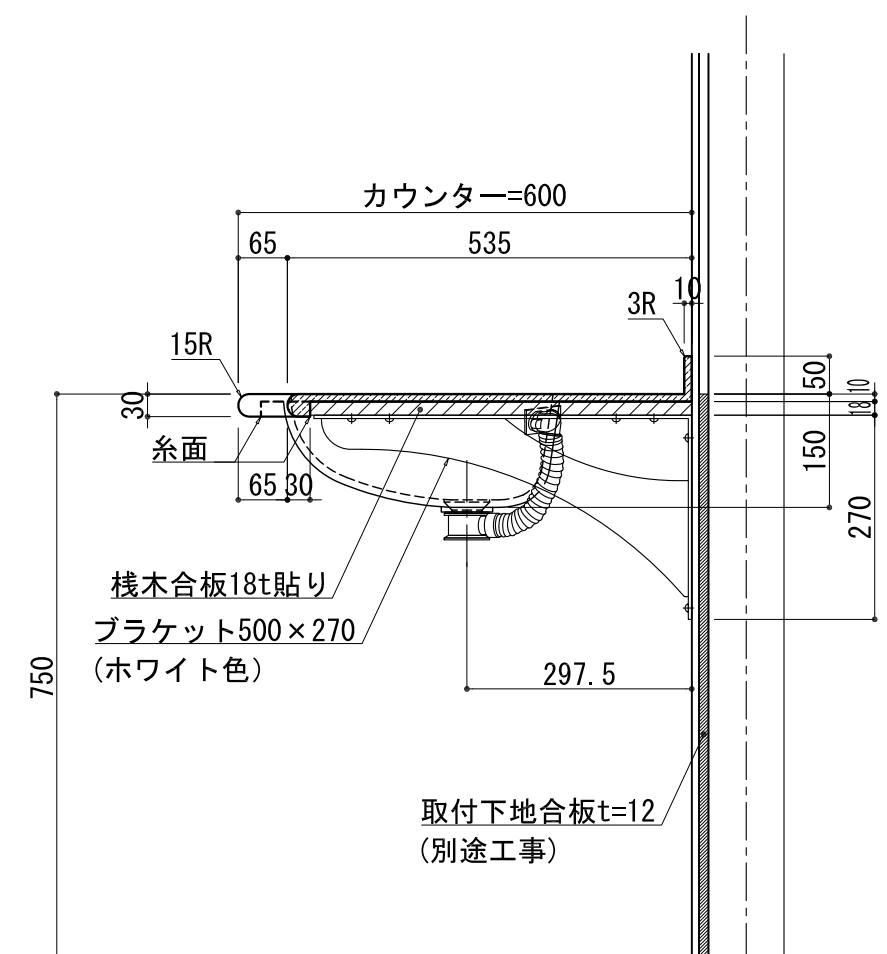

BHS-105B

品名	
天板(カウンター)	クラレノーブルライト白系単色 10t
天板裏貼り材	合板18t桧木
洗面器(ボウル)	クラレノーブルライト白系単色 10t
ブラケット	L-500×270 ホワイト色
水栓金具	***
排水金具	***

BHS-105B ブラケット取付

品名	
天板(カウンター)	クラレノーブルライト白系単色 10t
天板裏貼り材	合板18t桧木
洗面器(ボウル)	クラレノーブルライト白系単色 10t
水栓金具	***
排水金具	***
側板	化粧パーティクルボード t=18mm 色:ホワイト
背板	化粧パーティクルボード t=18mm 色:ホワイト
目隠し板	化粧パーティクルボード t=18mm 色:ホワイト

BHS-105B 下台

品名	
天板(カウンター)	クラレノーブルライト白系単色 10t
天板裏貼り材	***
洗面器(ボウル)	クラレノーブルライト白系単色 10t
オーバーフロー	樹脂ホース付
水栓金具	***
排水金具	***

BHS-105B オーバーフロー付き

品名	
天板(カウンター)	クラレノーブルライト白系単色 10t
天板裏貼り材	合板18t桧木
洗面器(ボウル)	クラレノーブルライト白系単色 10t
オーバーフロー	樹脂ホース付
ブラケット	L-500×270 ホワイト色
水栓金具	***
排水金具	***

BHS-105B オーバーフロー付きブラケット取付