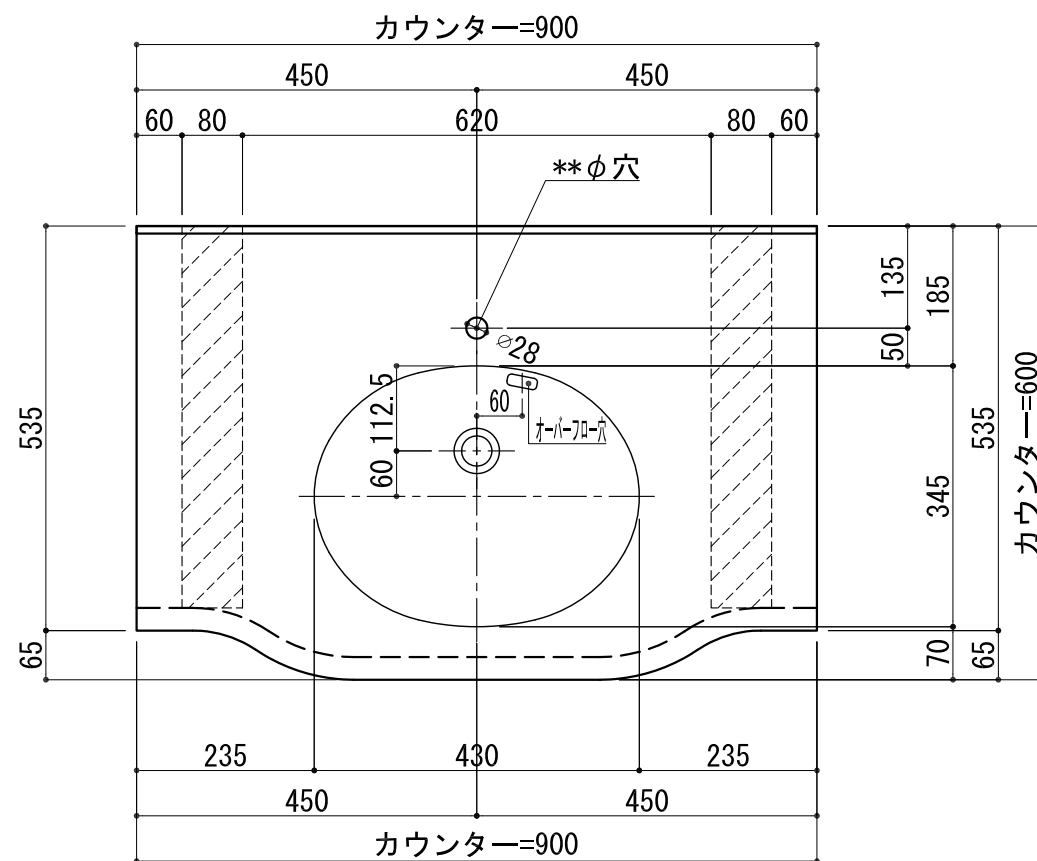

BHS-105B

品名	
天板(カウンター)	クラレノーブルライト白系単色 10t
天板裏貼り材	合板18t桧木
洗面器(ボウル)	クラレノーブルライト白系単色 10t
ブラケット	L-500×270 ホワイト色
水栓金具	***
排水金具	***

BHS-105B ブラケット取付

品名	
天板(カウンター)	クラレノーブルライト白系単色 10t
天板裏貼り材	合板18t桧木
洗面器(ボウル)	クラレノーブルライト白系単色 10t
水栓金具	***
排水金具	***
側板	化粧パーティクルボード t=18mm 色:ホワイト
背板	化粧パーティクルボード t=18mm 色:ホワイト
目隠し板	化粧パーティクルボード t=18mm 色:ホワイト

BHS-105B 下台

品名	
天板(カウンター)	クラレノーブルライト白系単色 10t
天板裏貼り材	***
洗面器(ボウル)	クラレノーブルライト白系単色 10t
オーバーフロー	樹脂ホース付
水栓金具	***
排水金具	***

BHS-105B オーバーフロー付き

品名	
天板(カウンター)	クラレノーブルライト白系単色 10t
天板裏貼り材	合板18t桧木
洗面器(ボウル)	クラレノーブルライト白系単色 10t
オーバーフロー	樹脂ホース付
ブラケット	L-500×270 ホワイト色
水栓金具	***
排水金具	***