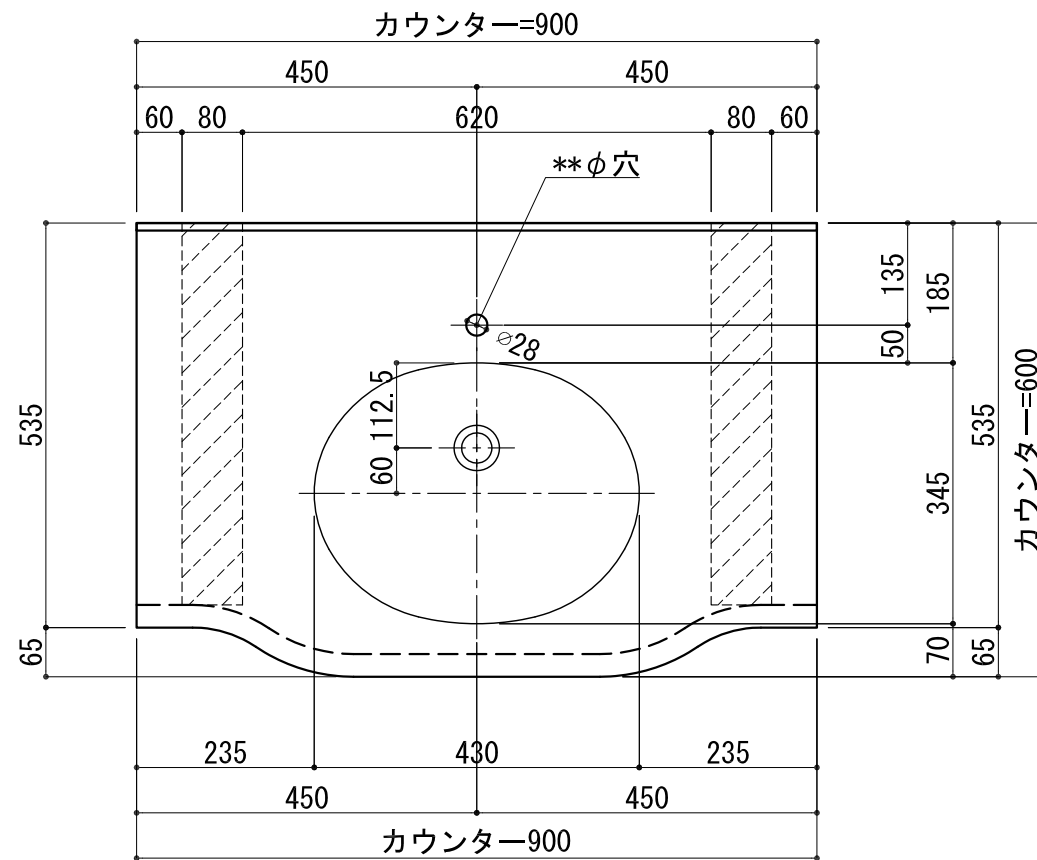

BHS-105B

品名	
天板(カウンター)	クラレノーブルライト白系単色 10t
天板裏貼り材	合板18t桧木
洗面器(ボウル)	クラレノーブルライト白系単色 10t
ブラケット	L-500×270 ホワイト色
水栓金具	***
排水金具	***

BHS-105B ブラケット取付

品名	
天板(カウンター)	クラレノーブルライト白系単色 10t
天板裏貼り材	合板18t桧木
洗面器(ボウル)	クラレノーブルライト白系単色 10t
水栓金具	***
排水金具	***
側板	化粧パーティクルボード t=18mm 色:ホワイト
背板	化粧パーティクルボード t=18mm 色:ホワイト
目隠し板	化粧パーティクルボード t=18mm 色:ホワイト

BHS-105B 下台

品名	
天板(カウンター)	クラレノーブルライト白系単色 10t
天板裏貼り材	***
洗面器(ボウル)	クラレノーブルライト白系単色 10t
オーバーフロー	樹脂ホース付
水栓金具	***
排水金具	***

BHS-105B オーバーフロー付き

品名	
天板(カウンター)	クラレノーブルライト白系単色 10t
天板裏貼り材	合板18t桧木
洗面器(ボウル)	クラレノーブルライト白系単色 10t
オーバーフロー	樹脂ホース付
ブラケット	L-500×270 ホワイト色
水栓金具	***
排水金具	***