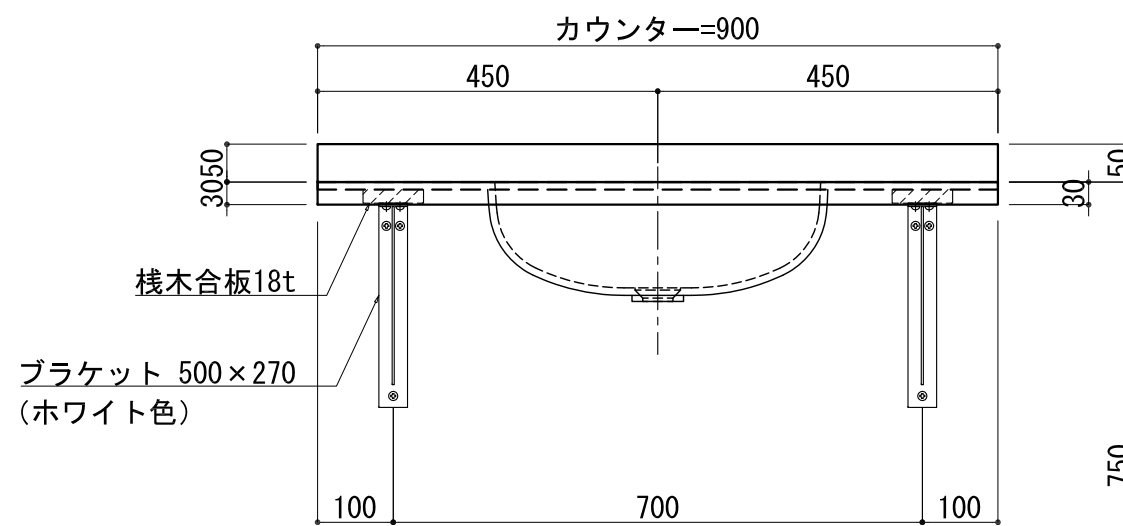

BHS-105B

品名	
天板(カウンター)	クラレノーブルライト白系単色 10t
天板裏貼り材	合板18t桧木
洗面器(ボウル)	クラレノーブルライト白系単色 10t
ブラケット	L-500×270 ホワイト色
水栓金具	***
排水金具	***

BHS-105B ブラケット取付

品名	
天板(カウンター)	クラレノーブルライト白系単色 10t
天板裏貼り材	合板18t桧木
洗面器(ボウル)	クラレノーブルライト白系単色 10t
水栓金具	***
排水金具	***
側板	化粧パーティクルボード t=18mm 色:ホワイト
背板	化粧パーティクルボード t=18mm 色:ホワイト
目隠し板	化粧パーティクルボード t=18mm 色:ホワイト

BHS-105B 下台

品名	
天板(カウンター)	クラレノーブルライト白系単色 10t
天板裏貼り材	***
洗面器(ボウル)	クラレノーブルライト白系単色 10t
オーバーフロー	樹脂ホース付
水栓金具	***
排水金具	***

BHS-105B オーバーフロー付き

品名	
天板(カウンター)	クラレノーブルライト白系単色 10t
天板裏貼り材	合板18t桧木
洗面器(ボウル)	クラレノーブルライト白系単色 10t
オーバーフロー	樹脂ホース付
ブラケット	L-500×270 ホワイト色
水栓金具	***
排水金具	***