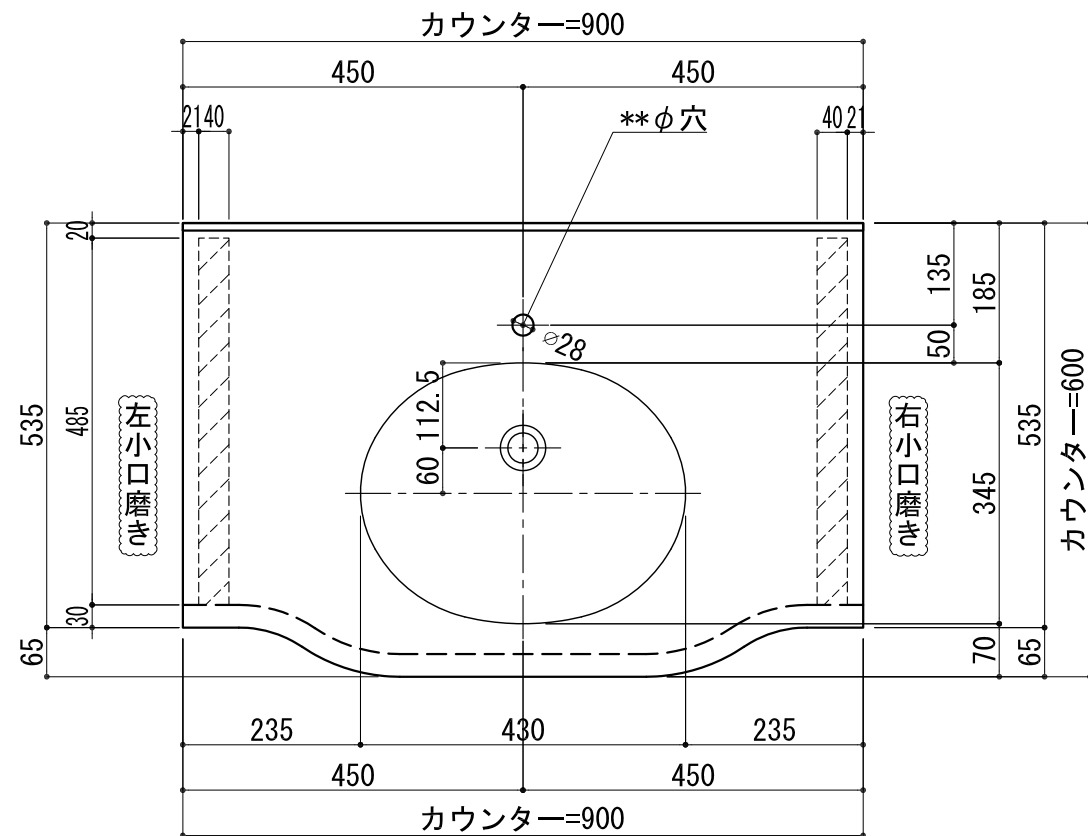

BHS-105B

品名	
天板(カウンター)	クラレノーブルライト白系単色 10t
天板裏貼り材	合板18t桧木
洗面器(ボウル)	クラレノーブルライト白系単色 10t
ブラケット	L-500×270 ホワイト色
水栓金具	***
排水金具	***

BHS-105B ブラケット取付

品名	
天板(カウンター)	クラレノーブルライト白系単色 10t
天板裏貼り材	合板18t桧木
洗面器(ボウル)	クラレノーブルライト白系単色 10t
水栓金具	***
排水金具	***
側板	化粧パーティクルボード t=18mm 色:ホワイト
背板	化粧パーティクルボード t=18mm 色:ホワイト
目隠し板	化粧パーティクルボード t=18mm 色:ホワイト

BHS-105B 下台

品名	
天板(カウンター)	クラレノーブルライト白系単色 10t
天板裏貼り材	***
洗面器(ボウル)	クラレノーブルライト白系単色 10t
オーバーフロー	樹脂ホース付
水栓金具	***
排水金具	***

BHS-105B オーバーフロー付き

品名	
天板(カウンター)	クラレノーブルライト白系単色 10t
天板裏貼り材	合板18t桧木
洗面器(ボウル)	クラレノーブルライト白系単色 10t
オーバーフロー	樹脂ホース付
ブラケット	L-500×270 ホワイト色
水栓金具	***
排水金具	***