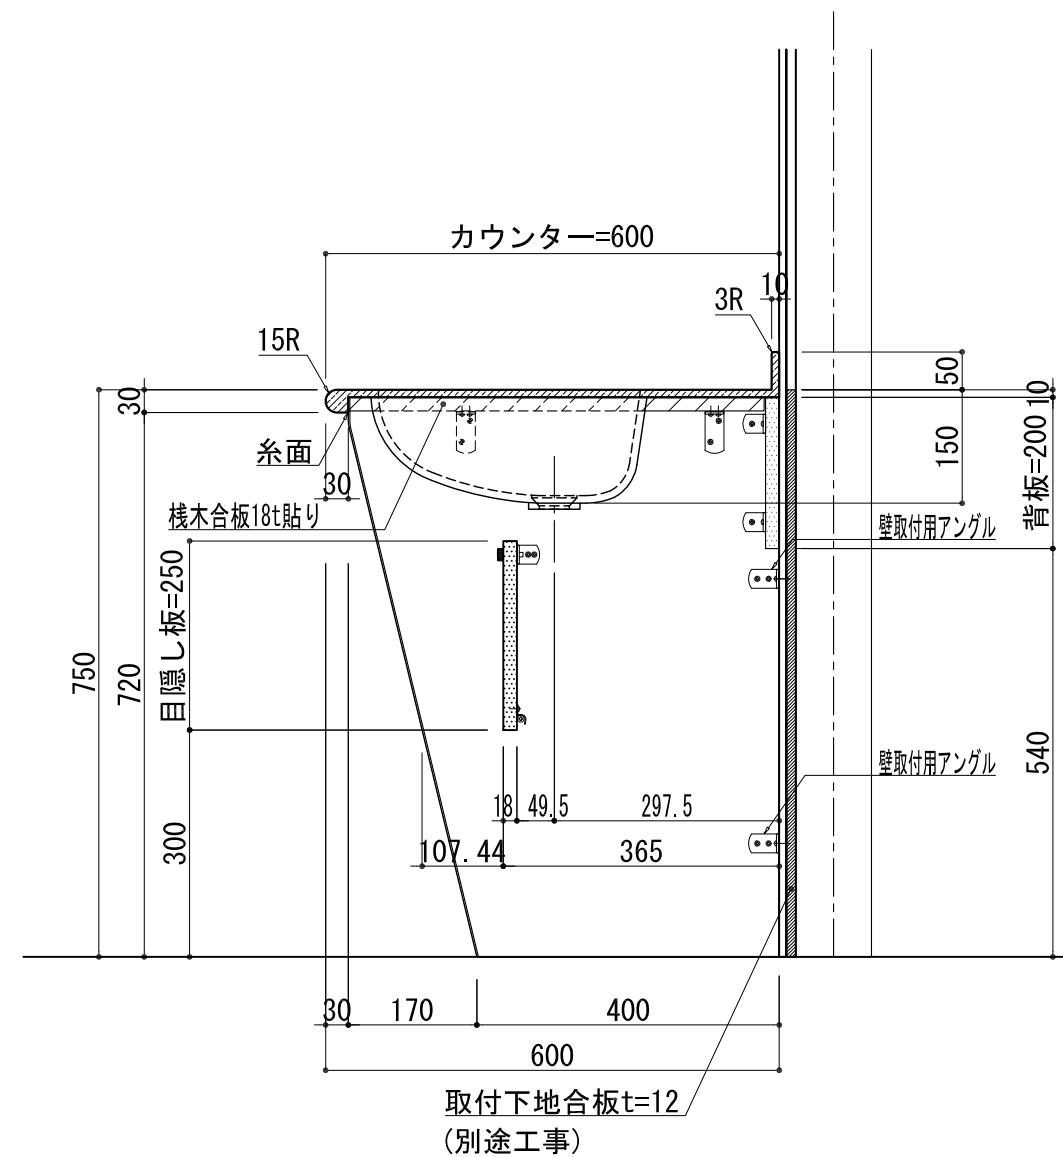

BHS-105A

品名	
天板(カウンター)	クラレノーブルライト白系単色 10t
天板裏貼り材	合板18t桧木
洗面器(ボウル)	クラレノーブルライト白系単色 10t
ブラケット	L-500×270 ホワイト色
水栓金具	***
排水金具	***

## BHS-105A ブラケット取付

品名	
天板(カウンター)	クラレノーブルライト白系単色 10t
天板裏貼り材	合板18t積木
洗面器(ボウル)	クラレノーブルライト白系単色 10t
水栓金具	***
排水金具	***
側板	化粧パーティクルボード t=18mm 色:ホワイト
背板	化粧パーティクルボード t=18mm 色:ホワイト
目隠し板	化粧パーティクルボード t=18mm 色:ホワイト

# BHS-105A 下台

品名	
天板(カウンター)	クラレノーブルライト白系単色 10t
天板裏貼り材	***
洗面器(ボウル)	クラレノーブルライト白系単色 10t
オーバーフロー	樹脂ホース付
水栓金具	***
排水金具	***

## BHS-105A オーバーフロー付き

品名	
天板(カウンター)	クラレノーブルライト白系単色 10t
天板裏貼り材	合板18t桧木
洗面器(ボウル)	クラレノーブルライト白系単色 10t
オーバーフロー	樹脂ホース付
ブラケット	L-500×270 ホワイト色
水栓金具	***
排水金具	***