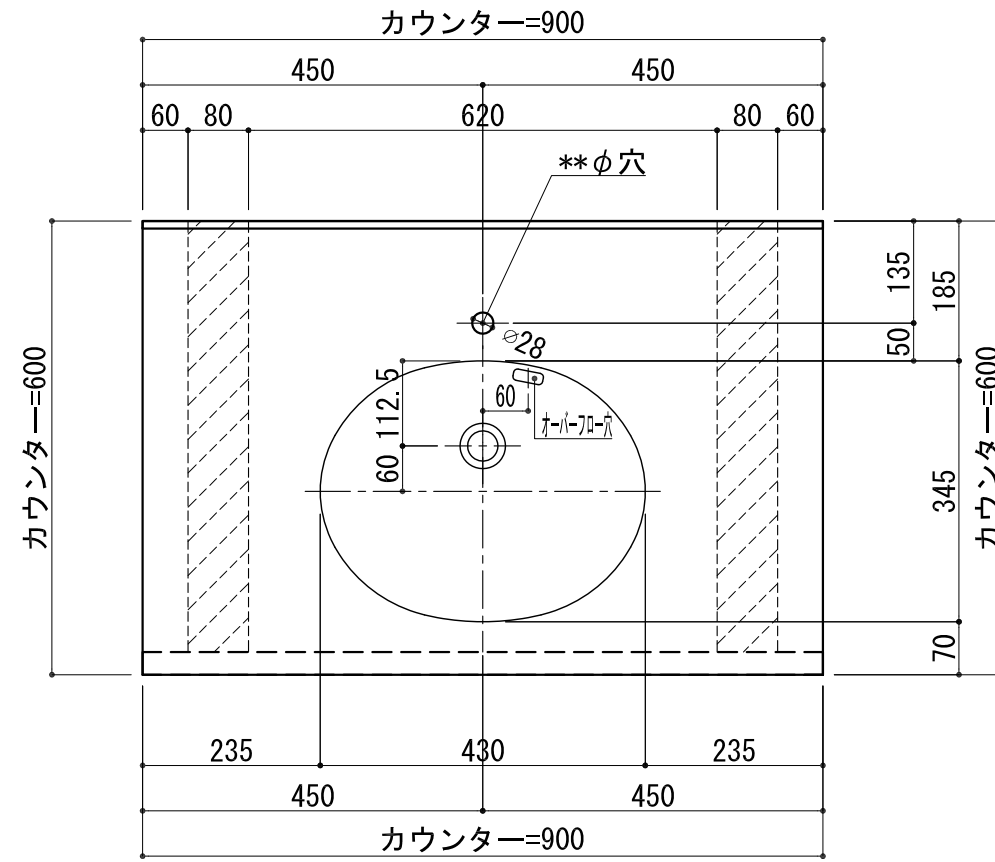

品名	
天板(カウンター)	クラレノーブルライト白系単色 10t
天板裏貼り材	合板18t桧木
洗面器(ボウル)	クラレノーブルライト白系単色 10t
オーバーフロー	樹脂ホース付
ブラケット	L-500×270 ホワイト色
水栓金具	***
排水金具	***