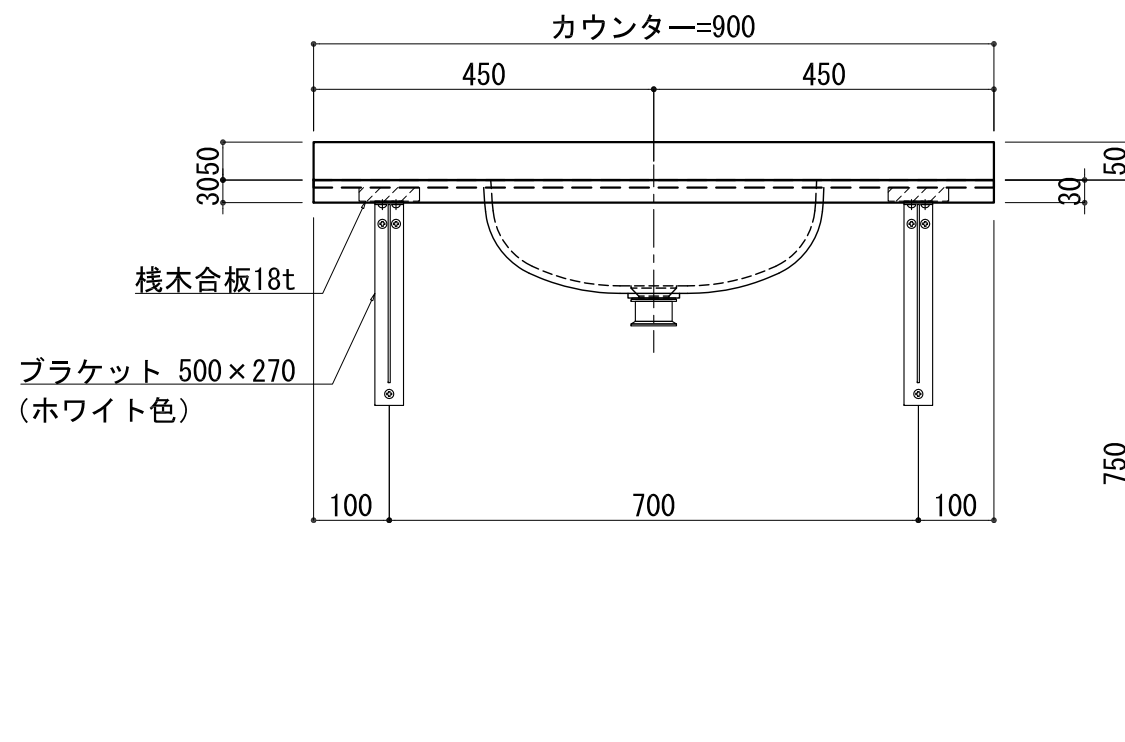

BHS-105A オーバーフロー付きブラケット取付