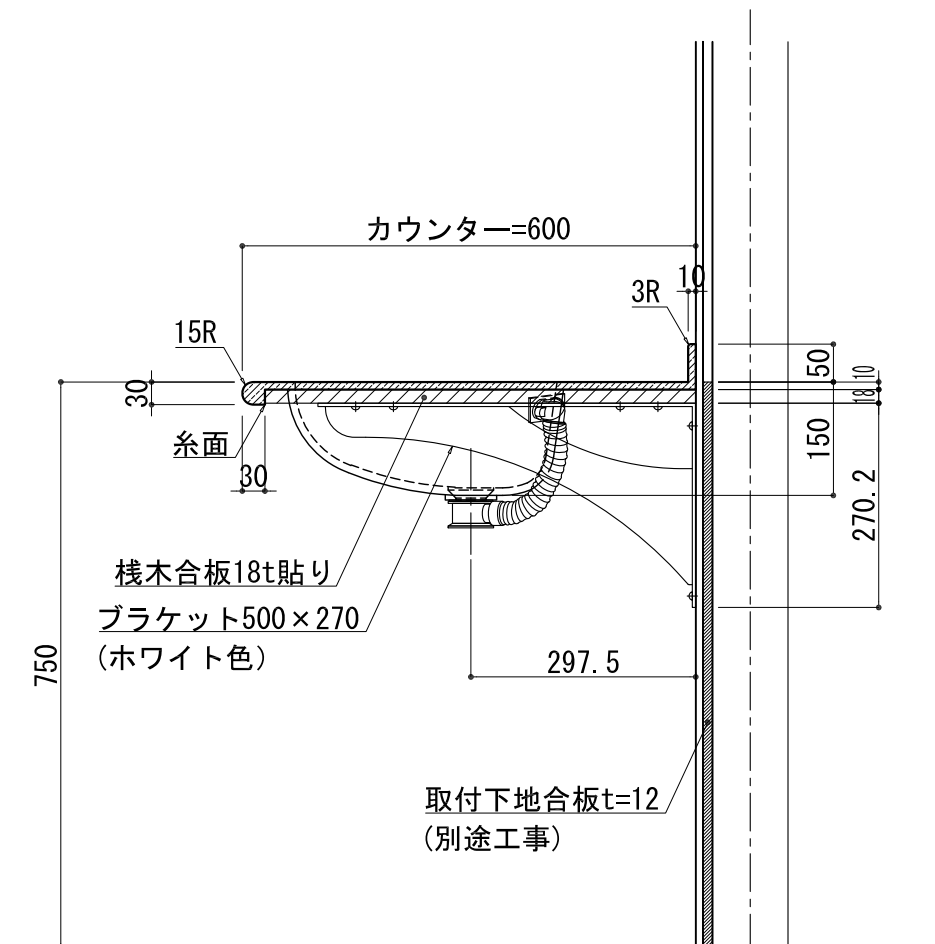

BHS-105A オーバーフロー付きブラケット取付