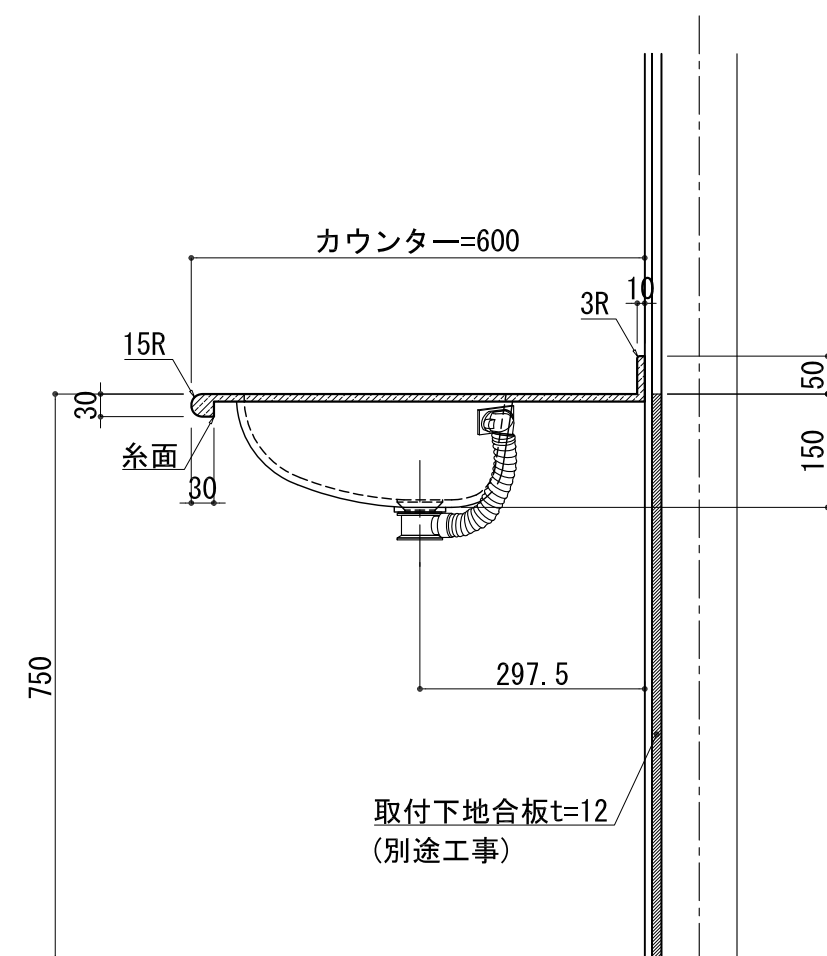

BHS-105A

品名	
天板(カウンター)	クラレノーブルライト白系単色 10t
天板裏貼り材	合板18t桧木
洗面器(ボウル)	クラレノーブルライト白系単色 10t
ブラケット	L-500×270 ホワイト色
水栓金具	***
排水金具	***

## BHS-105A ブラケット取付

品名	
天板(カウンター)	クラレノーブルライト白系単色 10t
天板裏貼り材	合板18t積木
洗面器(ボウル)	クラレノーブルライト白系単色 10t
水栓金具	***
排水金具	***
側板	化粧パーティクルボード t=18mm 色:ホワイト
背板	化粧パーティクルボード t=18mm 色:ホワイト
目隠し板	化粧パーティクルボード t=18mm 色:ホワイト

# BHS-105A 下台

品名	
天板(カウンター)	クラレノーブルライト白系単色 10t
天板裏貼り材	***
洗面器(ボウル)	クラレノーブルライト白系単色 10t
オーバーフロー	樹脂ホース付
水栓金具	***
排水金具	***