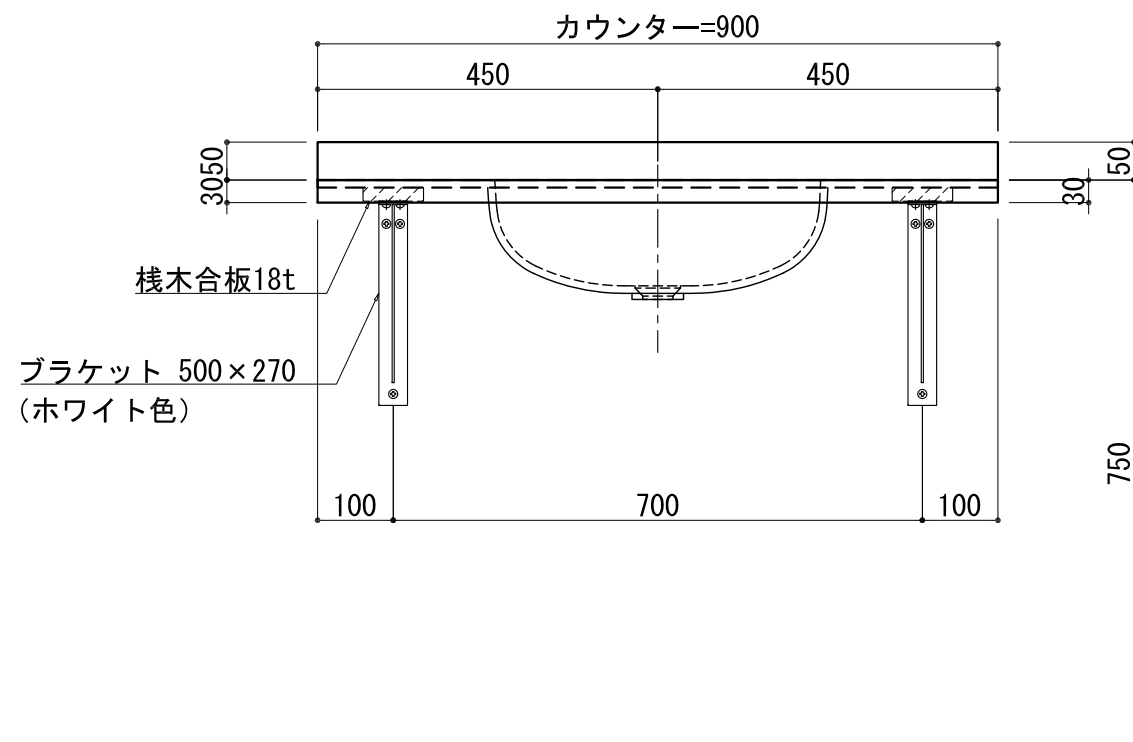

BHS-105A

品名	
天板(カウンター)	クラレノーブルライト白系単色 10t
天板裏貼り材	合板18t桧木
洗面器(ボウル)	クラレノーブルライト白系単色 10t
ブラケット	L-500×270 ホワイト色
水栓金具	***
排水金具	***

## BHS-105A ブラケット取付

品名	
天板(カウンター)	クラレノーブルライト白系単色 10t
天板裏貼り材	合板18t積木
洗面器(ボウル)	クラレノーブルライト白系単色 10t
水栓金具	***
排水金具	***
側板	化粧パーティクルボード t=18mm 色:ホワイト
背板	化粧パーティクルボード t=18mm 色:ホワイト
目隠し板	化粧パーティクルボード t=18mm 色:ホワイト

# BHS-105A 下台

品名	
天板(カウンター)	クラレノーブルライト白系単色 10t
天板裏貼り材	***
洗面器(ボウル)	クラレノーブルライト白系単色 10t
オーバーフロー	樹脂ホース付
水栓金具	***
排水金具	***