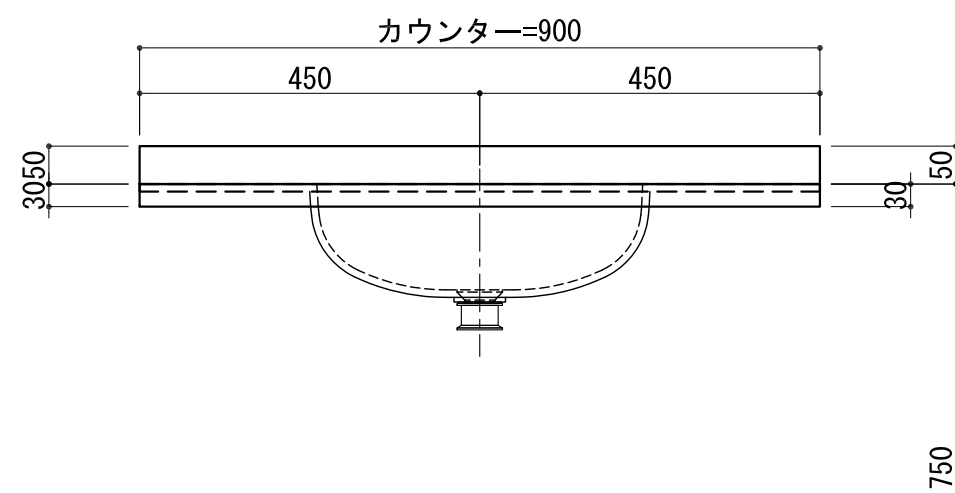

BHS-105A

品名	
天板(カウンター)	クラレノーブルライト白系単色 10t
天板裏貼り材	合板18t桧木
洗面器(ボウル)	クラレノーブルライト白系単色 10t
ブラケット	L-500×270 ホワイト色
水栓金具	***
排水金具	***

## BHS-105A ブラケット取付

品名	
天板(カウンター)	クラレノーブルライト白系単色 10t
天板裏貼り材	合板18t積木
洗面器(ボウル)	クラレノーブルライト白系単色 10t
水栓金具	***
排水金具	***
側板	化粧パーティクルボード t=18mm 色:ホワイト
背板	化粧パーティクルボード t=18mm 色:ホワイト
目隠し板	化粧パーティクルボード t=18mm 色:ホワイト

# BHS-105A 下台

品名	
天板(カウンター)	クラレノーブルライト白系単色 10t
天板裏貼り材	***
洗面器(ボウル)	クラレノーブルライト白系単色 10t
オーバーフロー	樹脂ホース付
水栓金具	***
排水金具	***