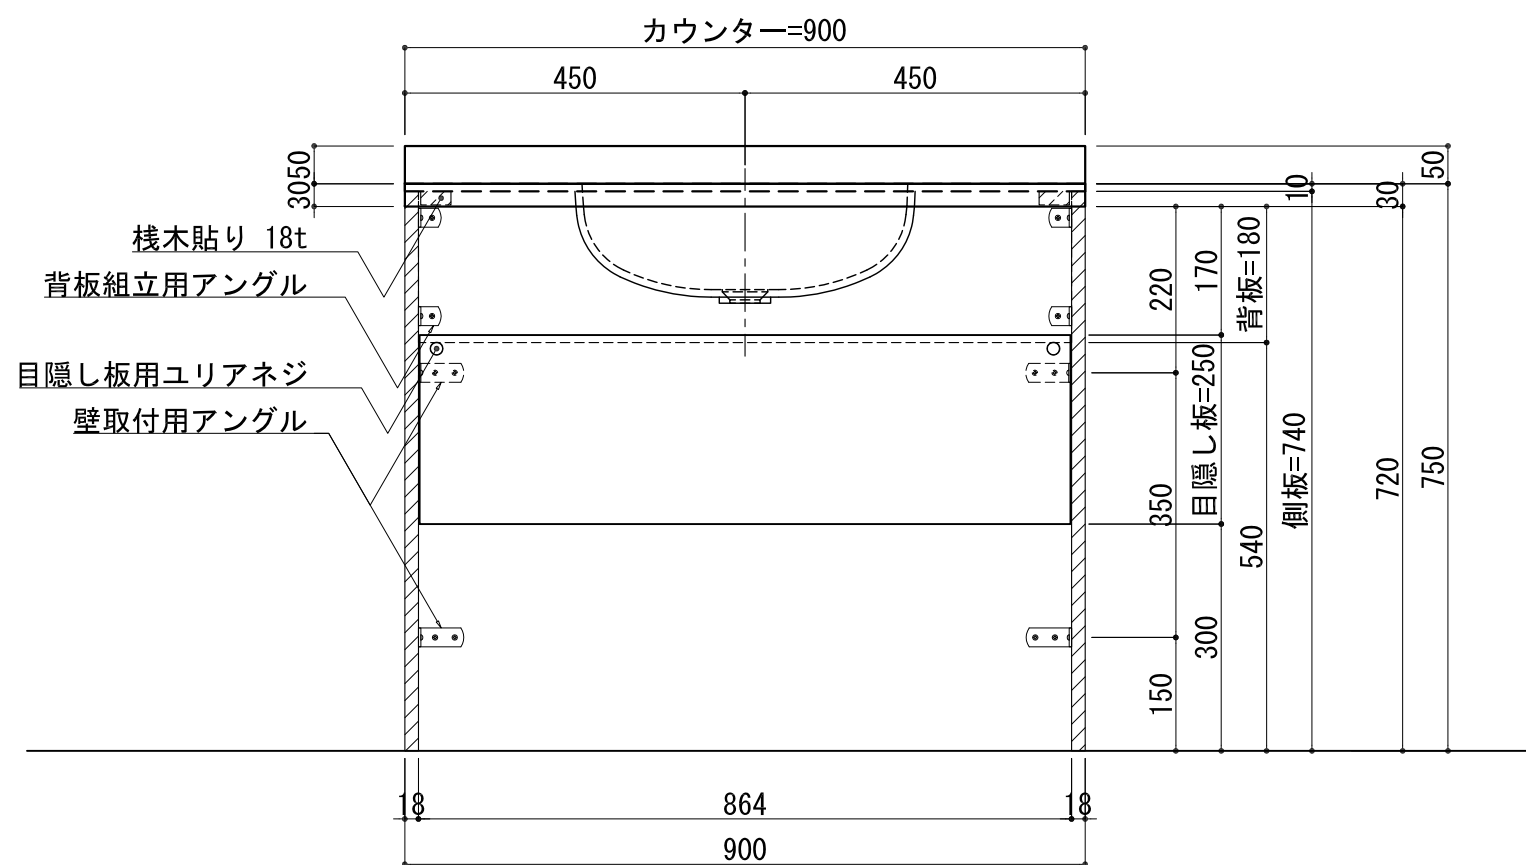

BHS-105A

品名	
天板(カウンター)	クラレノーブルライト白系単色 10t
天板裏貼り材	合板18t桧木
洗面器(ボウル)	クラレノーブルライト白系単色 10t
ブラケット	L-500×270 ホワイト色
水栓金具	***
排水金具	***

## BHS-105A ブラケット取付

品名	
天板(カウンター)	クラレノーブルライト白系単色 10t
天板裏貼り材	合板18t積木
洗面器(ボウル)	クラレノーブルライト白系単色 10t
水栓金具	***
排水金具	***
側板	化粧パーティクルボード t=18mm 色:ホワイト
背板	化粧パーティクルボード t=18mm 色:ホワイト
目隠し板	化粧パーティクルボード t=18mm 色:ホワイト

# BHS-105A 下台

品名	
天板(カウンター)	クラレノーブルライト白系単色 10t
天板裏貼り材	***
洗面器(ボウル)	クラレノーブルライト白系単色 10t
オーバーフロー	樹脂ホース付
水栓金具	***
排水金具	***

## BHS-105A オーバーフロー付き

品名	
天板(カウンター)	クラレノーブルライト白系単色 10t
天板裏貼り材	合板18t桧木
洗面器(ボウル)	クラレノーブルライト白系単色 10t
オーバーフロー	樹脂ホース付
ブラケット	L-500×270 ホワイト色
水栓金具	***
排水金具	***