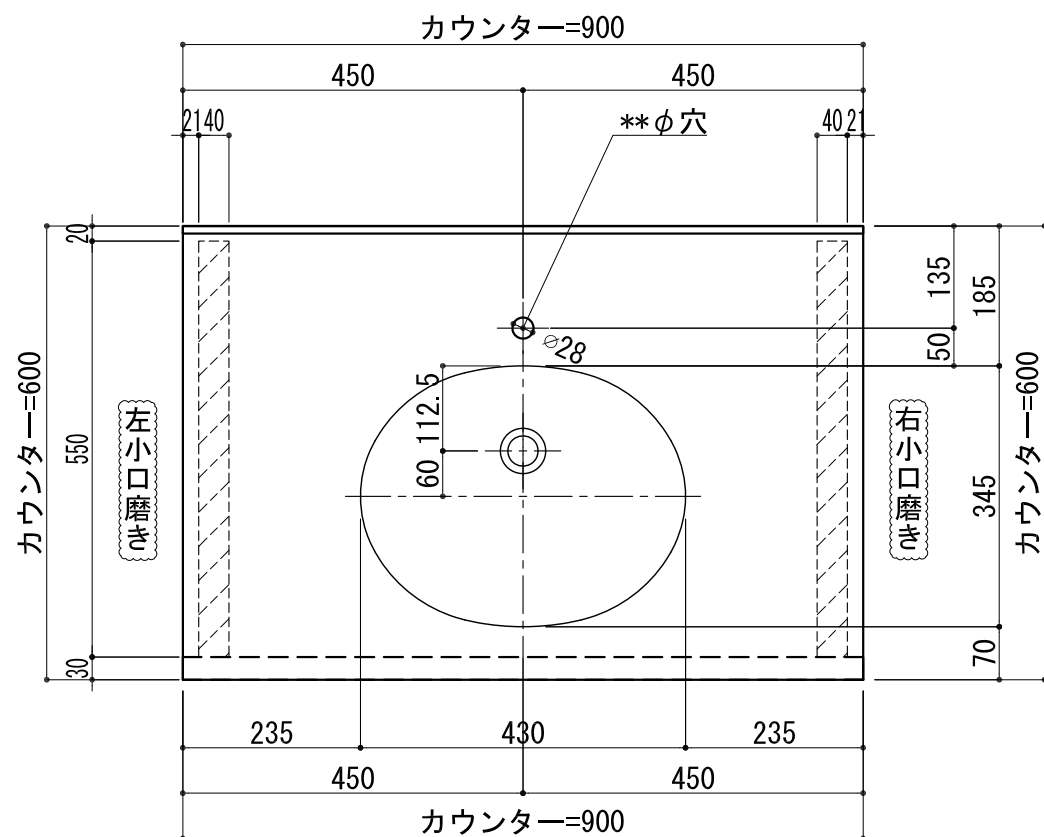

BHS-105A

品名	
天板(カウンター)	クラレノーブルライト白系単色 10t
天板裏貼り材	合板18t桧木
洗面器(ボウル)	クラレノーブルライト白系単色 10t
ブラケット	L-500×270 ホワイト色
水栓金具	***
排水金具	***

## BHS-105A ブラケット取付

品名	
天板(カウンター)	クラレノーブルライト白系単色 10t
天板裏貼り材	合板18t積木
洗面器(ボウル)	クラレノーブルライト白系単色 10t
水栓金具	***
排水金具	***
側板	化粧パーティクルボード t=18mm 色:ホワイト
背板	化粧パーティクルボード t=18mm 色:ホワイト
目隠し板	化粧パーティクルボード t=18mm 色:ホワイト

# BHS-105A 下台

品名	
天板(カウンター)	クラレノーブルライト白系単色 10t
天板裏貼り材	***
洗面器(ボウル)	クラレノーブルライト白系単色 10t
オーバーフロー	樹脂ホース付
水栓金具	***
排水金具	***