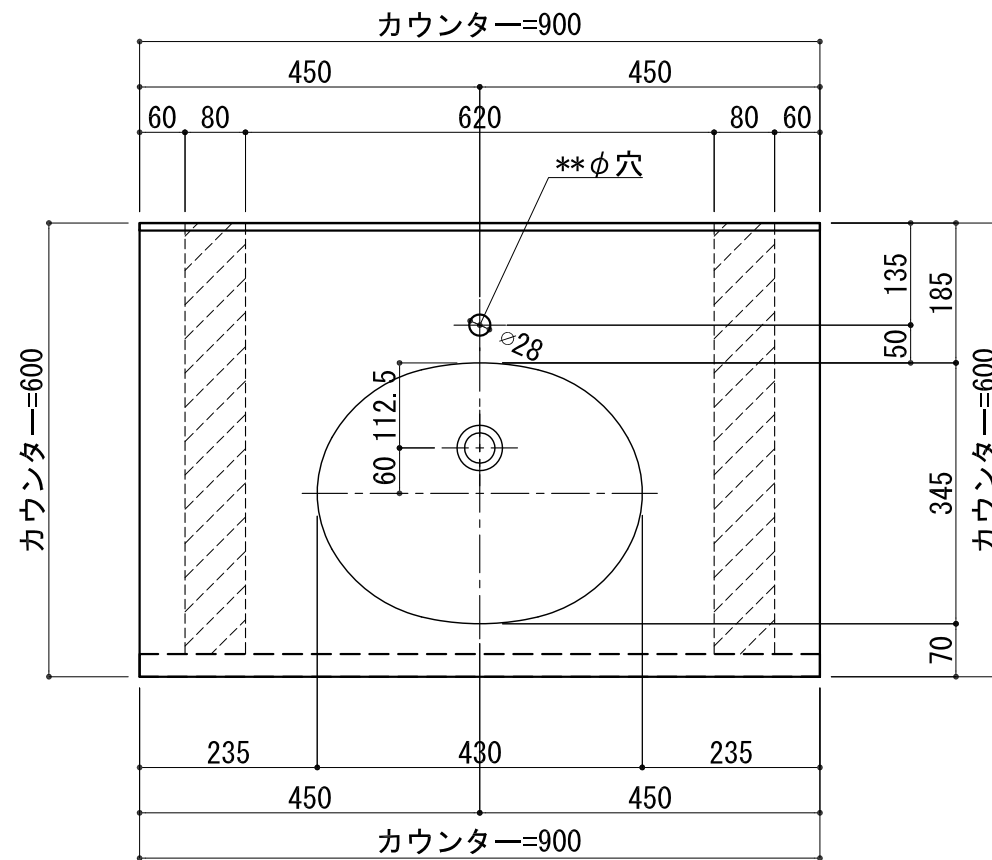

BHS-105A

品名	
天板(カウンター)	クラレノーブルライト白系単色 10t
天板裏貼り材	合板18t桧木
洗面器(ボウル)	クラレノーブルライト白系単色 10t
ブラケット	L-500×270 ホワイト色
水栓金具	***
排水金具	***

## BHS-105A ブラケット取付

品名	
天板(カウンター)	クラレノーブルライト白系単色 10t
天板裏貼り材	合板18t積木
洗面器(ボウル)	クラレノーブルライト白系単色 10t
水栓金具	***
排水金具	***
側板	化粧パーティクルボード t=18mm 色:ホワイト
背板	化粧パーティクルボード t=18mm 色:ホワイト
目隠し板	化粧パーティクルボード t=18mm 色:ホワイト

# BHS-105A 下台

品名	
天板(カウンター)	クラレノーブルライト白系単色 10t
天板裏貼り材	***
洗面器(ボウル)	クラレノーブルライト白系単色 10t
オーバーフロー	樹脂ホース付
水栓金具	***
排水金具	***

## BHS-105A オーバーフロー付き

品名	
天板(カウンター)	クラレノーブルライト白系単色 10t
天板裏貼り材	合板18t桧木
洗面器(ボウル)	クラレノーブルライト白系単色 10t
オーバーフロー	樹脂ホース付
ブラケット	L-500×270 ホワイト色
水栓金具	***
排水金具	***