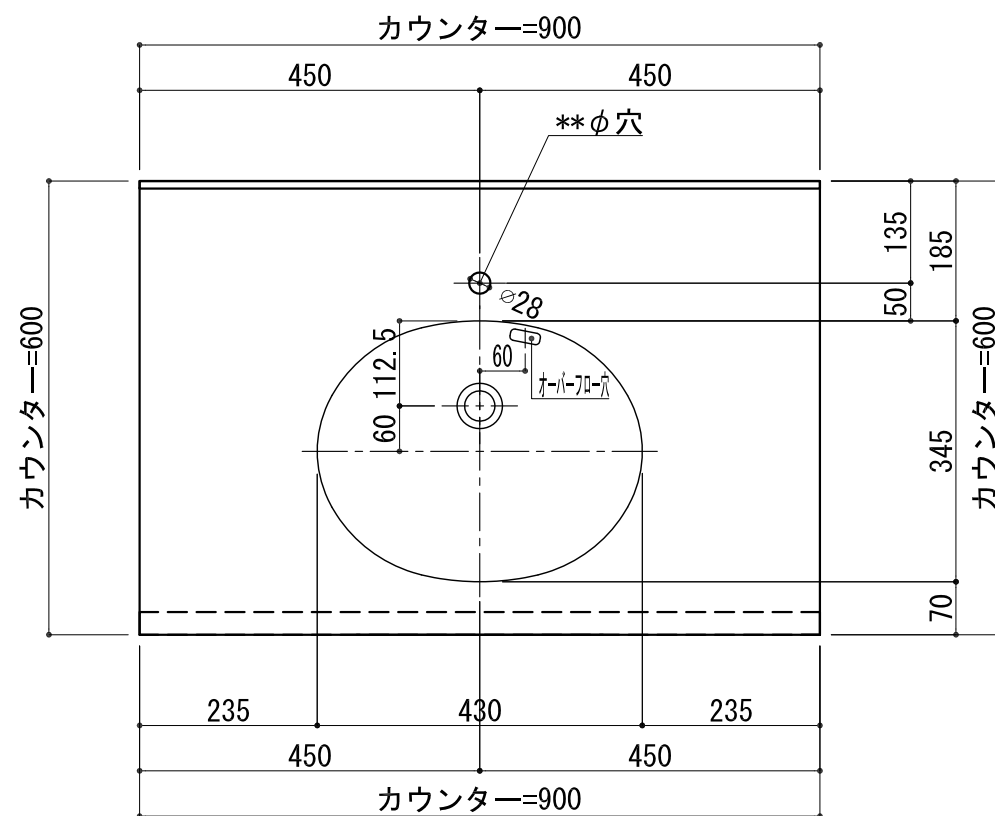

BHS-105A

品名	
天板(カウンター)	クラレノーブルライト白系単色 10t
天板裏貼り材	合板18t桧木
洗面器(ボウル)	クラレノーブルライト白系単色 10t
ブラケット	L-500×270 ホワイト色
水栓金具	***
排水金具	***

## BHS-105A ブラケット取付

品名	
天板(カウンター)	クラレノーブルライト白系単色 10t
天板裏貼り材	合板18t積木
洗面器(ボウル)	クラレノーブルライト白系単色 10t
水栓金具	***
排水金具	***
側板	化粧パーティクルボード t=18mm 色:ホワイト
背板	化粧パーティクルボード t=18mm 色:ホワイト
目隠し板	化粧パーティクルボード t=18mm 色:ホワイト

# BHS-105A 下台

品名	
天板(カウンター)	クラレノーブルライト白系単色 10t
天板裏貼り材	***
洗面器(ボウル)	クラレノーブルライト白系単色 10t
オーバーフロー	樹脂ホース付
水栓金具	***
排水金具	***