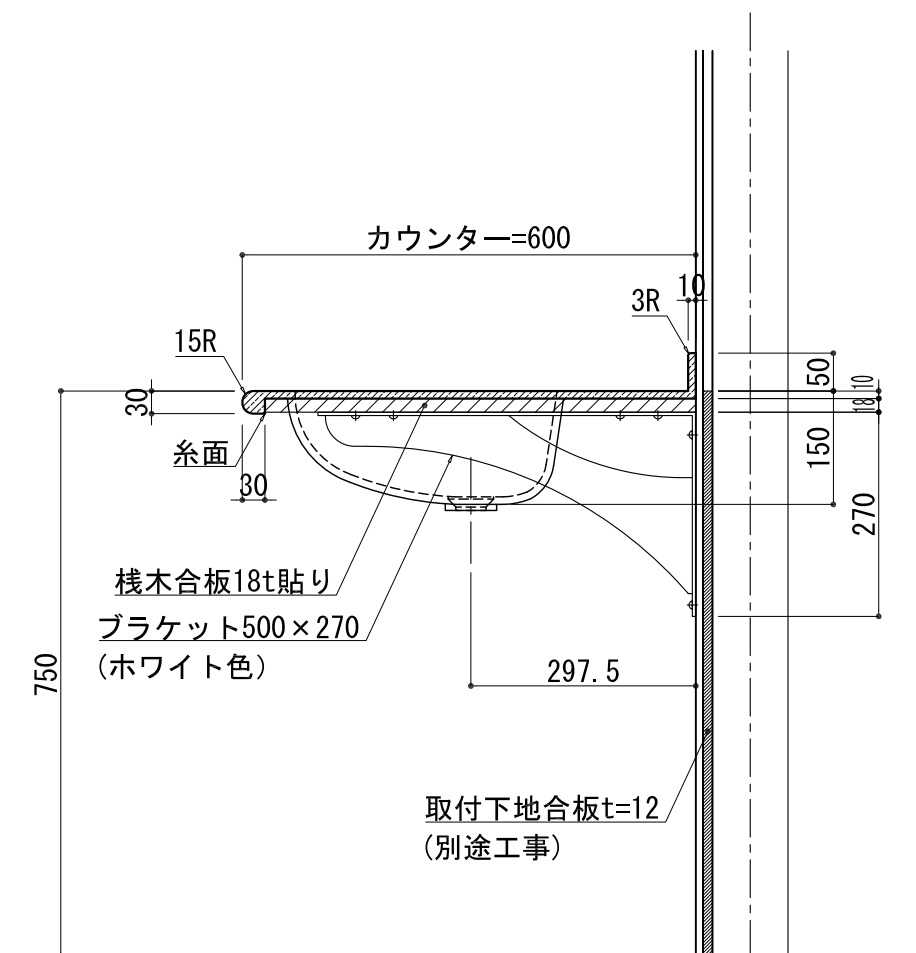

BHS-105A

品名	
天板(カウンター)	クラレノーブルライト白系単色 10t
天板裏貼り材	合板18t桧木
洗面器(ボウル)	クラレノーブルライト白系単色 10t
ブラケット	L-500×270 ホワイト色
水栓金具	***
排水金具	***

## BHS-105A ブラケット取付

品名	
天板(カウンター)	クラレノーブルライト白系単色 10t
天板裏貼り材	合板18t積木
洗面器(ボウル)	クラレノーブルライト白系単色 10t
水栓金具	***
排水金具	***
側板	化粧パーティクルボード t=18mm 色:ホワイト
背板	化粧パーティクルボード t=18mm 色:ホワイト
目隠し板	化粧パーティクルボード t=18mm 色:ホワイト

# BHS-105A 下台

品名	
天板(カウンター)	クラレノーブルライト白系単色 10t
天板裏貼り材	***
洗面器(ボウル)	クラレノーブルライト白系単色 10t
オーバーフロー	樹脂ホース付
水栓金具	***
排水金具	***

## BHS-105A オーバーフロー付き

品名	
天板(カウンター)	クラレノーブルライト白系単色 10t
天板裏貼り材	合板18t桧木
洗面器(ボウル)	クラレノーブルライト白系単色 10t
オーバーフロー	樹脂ホース付
ブラケット	L-500×270 ホワイト色
水栓金具	***
排水金具	***