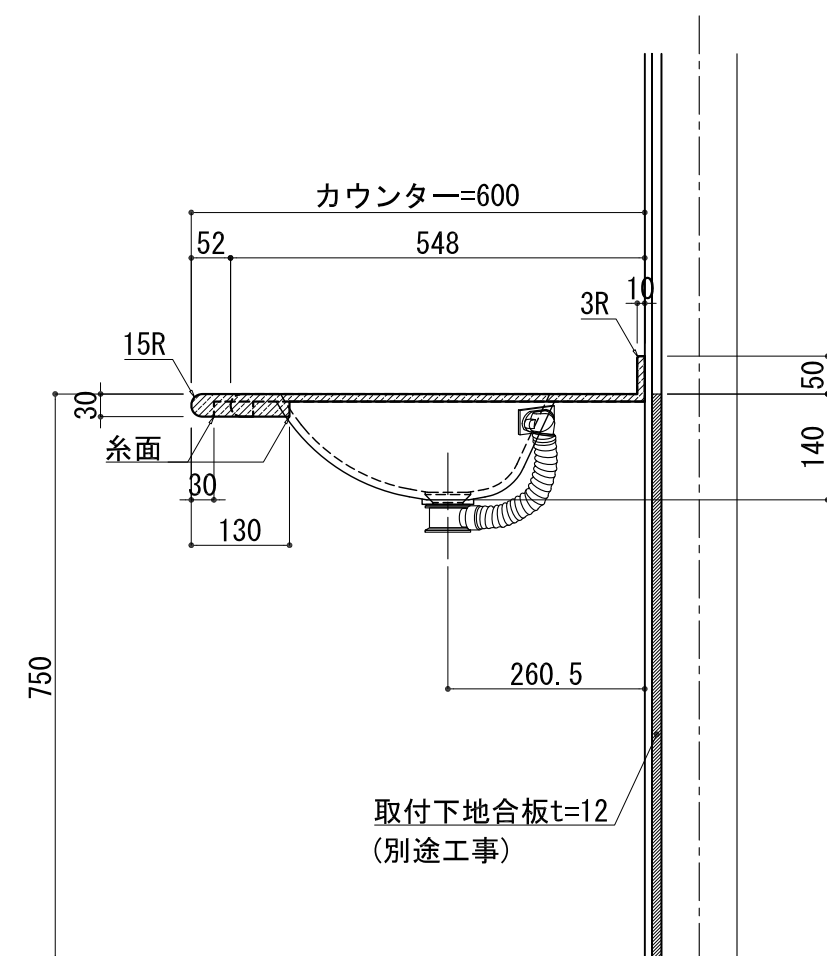

品名	
天板(カウンター)	クラレノーブルライト白系単色 10t
天板裏貼り材	合板18t桧木
洗面器(ボウル)	クラレノーブルライト白系単色 10t
水栓金具	***
排水金具	***
側板	化粧パーティクルボード t=18mm 色:ホワイト
背板	化粧パーティクルボード t=18mm 色:ホワイト
目隠し板	化粧パーティクルボード t=18mm 色:ホワイト

BHS-104C下台

品名	
天板(カウンター)	クラレノーブルライト白系単色 10t
天板裏貼り材	***
洗面器(ボウル)	クラレノーブルライト白系単色 10t
オーバーフロー	樹脂ホース付
水栓金具	***
排水金具	***

BHS-104C オーバーフロー付き

品名	
天板(カウンター)	クラレノーブルライト白系単色 10t
天板裏貼り材	合板18t桧木
洗面器(ボウル)	クラレノーブルライト白系単色 10t
オーバーフロー	樹脂ホース付
ブラケット	L-400×240 ホワイト色
水栓金具	***
排水金具	***

BHS-104C オーバーフロー付きブラケット取付