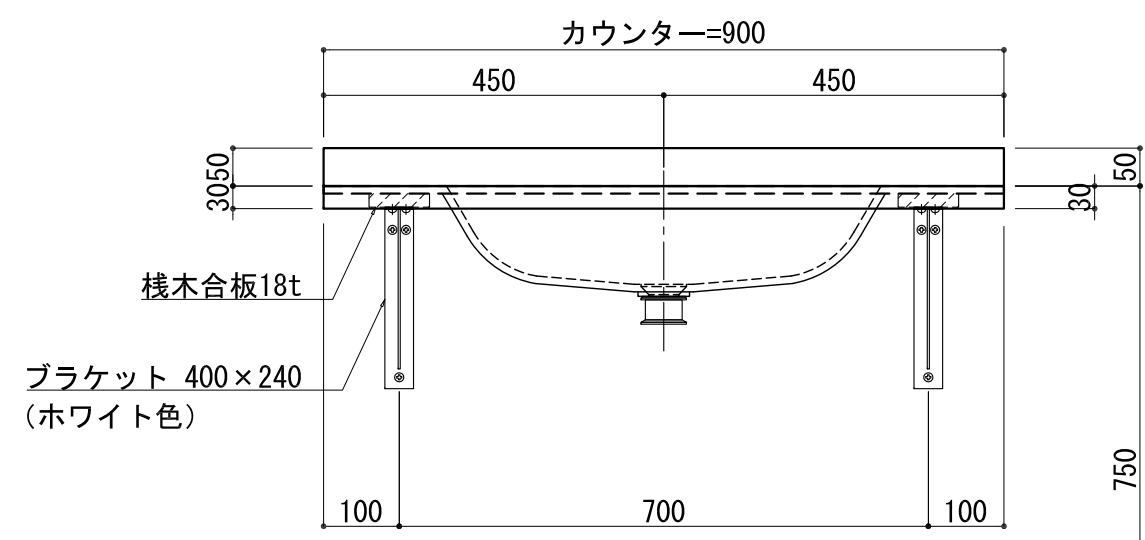

品名	
天板(カウンター)	クラレノーブルライト白系単色 10t
天板裏貼り材	合板18t桧木
洗面器(ボウル)	クラレノーブルライト白系単色 10t
水栓金具	***
排水金具	***
側板	化粧パーティクルボード t=18mm 色:ホワイト
背板	化粧パーティクルボード t=18mm 色:ホワイト
目隠し板	化粧パーティクルボード t=18mm 色:ホワイト

BHS-104C下台

品名	
天板(カウンター)	クラレノーブルライト白系単色 10t
天板裏貼り材	***
洗面器(ボウル)	クラレノーブルライト白系単色 10t
オーバーフロー	樹脂ホース付
水栓金具	***
排水金具	***

BHS-104C オーバーフロー付き

品名	
天板(カウンター)	クラレノーブルライト白系単色 10t
天板裏貼り材	合板18t桧木
洗面器(ボウル)	クラレノーブルライト白系単色 10t
オーバーフロー	樹脂ホース付
ブラケット	L-400×240 ホワイト色
水栓金具	***
排水金具	***

BHS-104C オーバーフロー付きブラケット取付