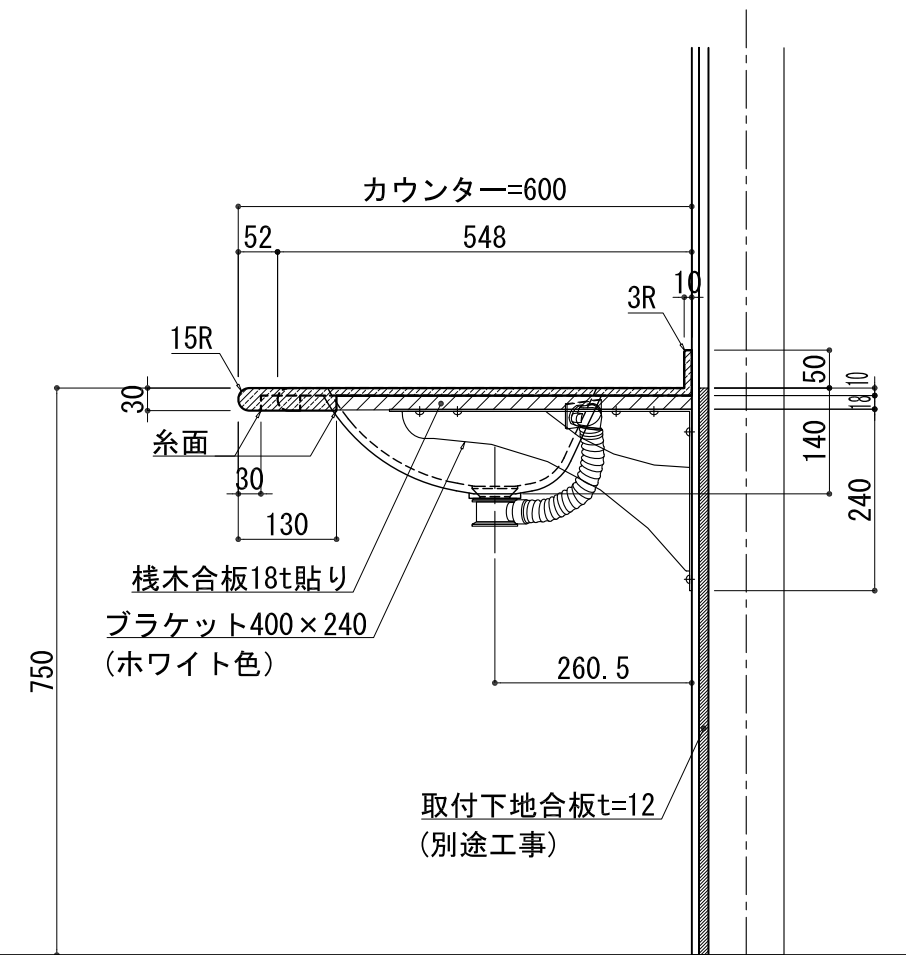

品名	
天板(カウンター)	クラレノーブルライト白系単色 10t
天板裏貼り材	合板18t桧木
洗面器(ボウル)	クラレノーブルライト白系単色 10t
水栓金具	***
排水金具	***
側板	化粧パーティクルボード t=18mm 色:ホワイト
背板	化粧パーティクルボード t=18mm 色:ホワイト
目隠し板	化粧パーティクルボード t=18mm 色:ホワイト

BHS-104C下台

品名	
天板(カウンター)	クラレノーブルライト白系単色 10t
天板裏貼り材	***
洗面器(ボウル)	クラレノーブルライト白系単色 10t
オーバーフロー	樹脂ホース付
水栓金具	***
排水金具	***

BHS-104C オーバーフロー付き

品名	
天板(カウンター)	クラレノーブルライト白系単色 10t
天板裏貼り材	合板18t桧木
洗面器(ボウル)	クラレノーブルライト白系単色 10t
オーバーフロー	樹脂ホース付
ブラケット	L-400×240 ホワイト色
水栓金具	***
排水金具	***

BHS-104C オーバーフロー付きブラケット取付