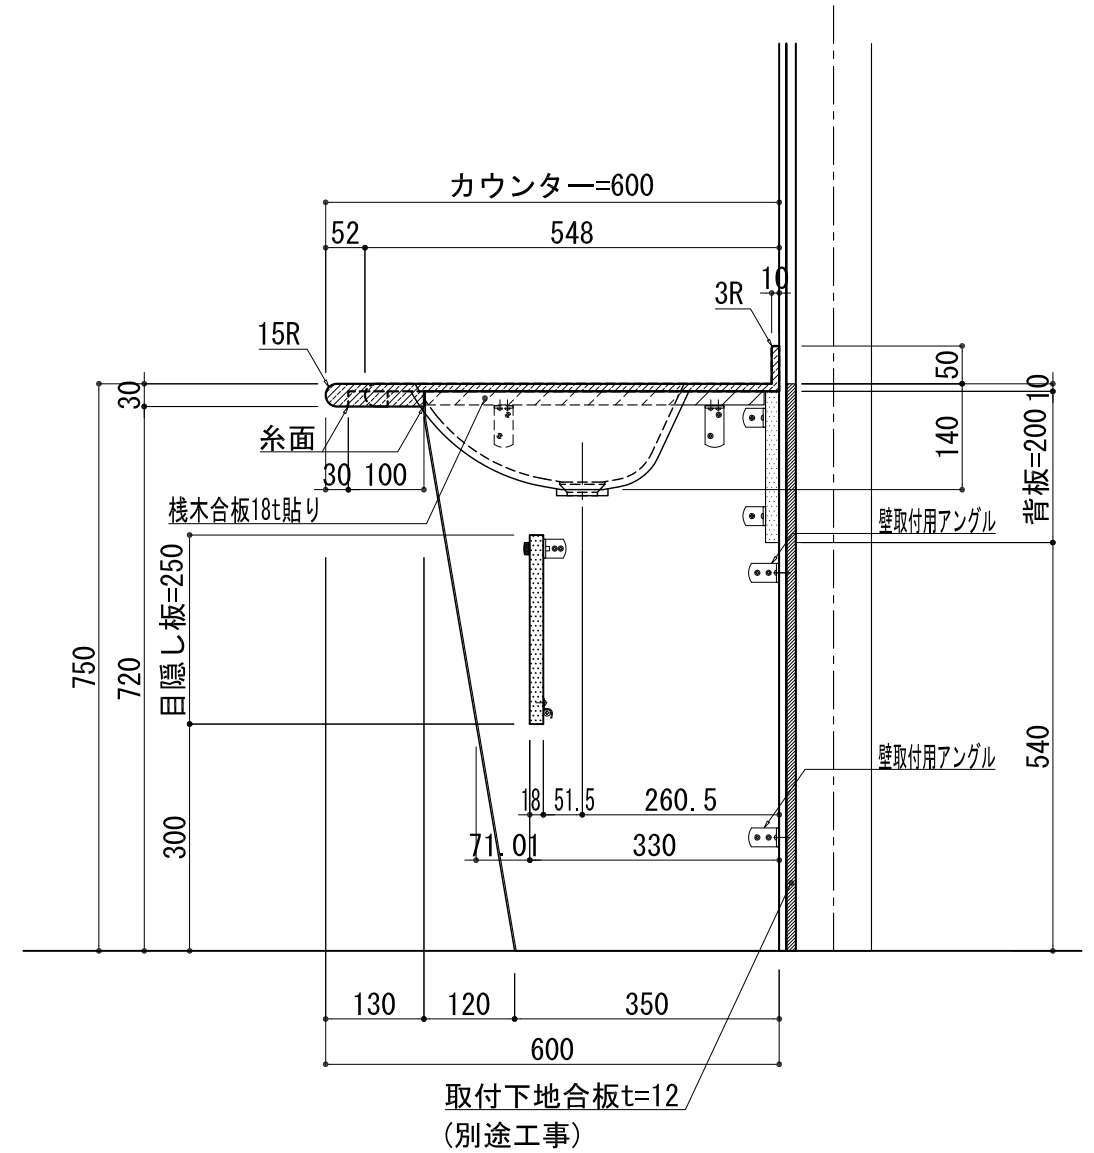

品名	
天板(カウンター)	クラレノーブルライト白系単色 10t
天板裏貼り材	合板18t桧木
洗面器(ボウル)	クラレノーブルライト白系単色 10t
水栓金具	***
排水金具	***
側板	化粧パーティクルボード t=18mm 色:ホワイト
背板	化粧パーティクルボード t=18mm 色:ホワイト
目隠し板	化粧パーティクルボード t=18mm 色:ホワイト

BHS-104C下台

品名	
天板(カウンター)	クラレノーブルライト白系単色 10t
天板裏貼り材	***
洗面器(ボウル)	クラレノーブルライト白系単色 10t
オーバーフロー	樹脂ホース付
水栓金具	***
排水金具	***

BHS-104C オーバーフロー付き

品名	
天板(カウンター)	クラレノーブルライト白系単色 10t
天板裏貼り材	合板18t桧木
洗面器(ボウル)	クラレノーブルライト白系単色 10t
オーバーフロー	樹脂ホース付
ブラケット	L-400×240 ホワイト色
水栓金具	***
排水金具	***

BHS-104C オーバーフロー付きブラケット取付