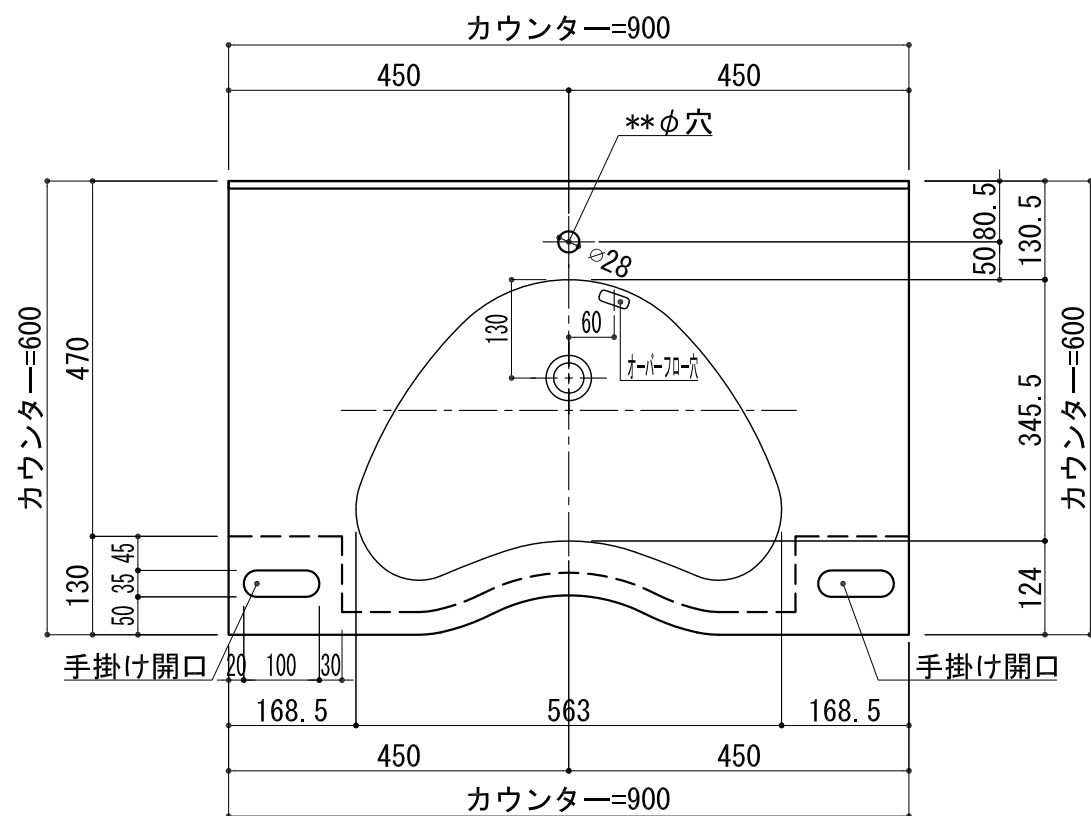

品名	
天板(カウンター)	クラレノーブルライト白系単色 10t
天板裏貼り材	合板18t桧木
洗面器(ボウル)	クラレノーブルライト白系単色 10t
水栓金具	***
排水金具	***
側板	化粧パーティクルボード t=18mm 色:ホワイト
背板	化粧パーティクルボード t=18mm 色:ホワイト
目隠し板	化粧パーティクルボード t=18mm 色:ホワイト

BHS-104C下台

品名	
天板(カウンター)	クラレノーブルライト白系単色 10t
天板裏貼り材	***
洗面器(ボウル)	クラレノーブルライト白系単色 10t
オーバーフロー	樹脂ホース付
水栓金具	***
排水金具	***

BHS-104C オーバーフロー付き

品名	
天板(カウンター)	クラレノーブルライト白系単色 10t
天板裏貼り材	合板18t桧木
洗面器(ボウル)	クラレノーブルライト白系単色 10t
オーバーフロー	樹脂ホース付
ブラケット	L-400×240 ホワイト色
水栓金具	***
排水金具	***

BHS-104C オーバーフロー付きブラケット取付