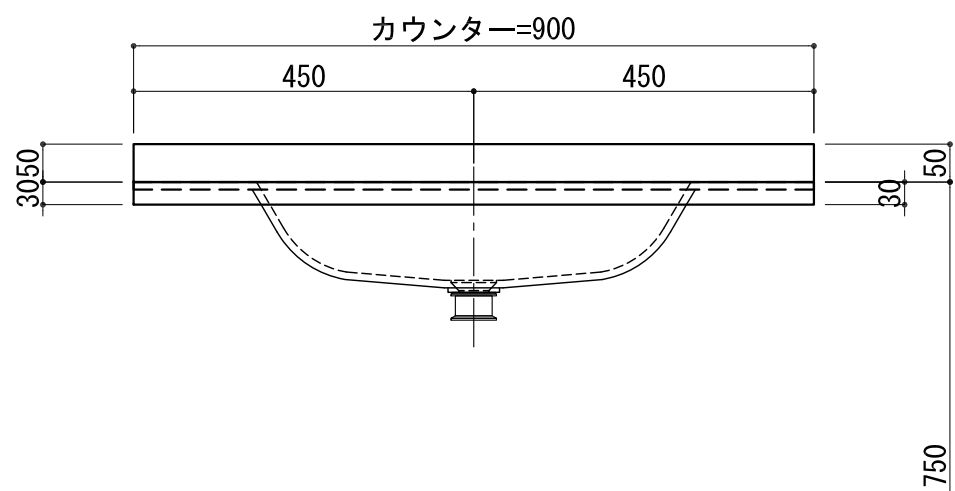

品名	
天板(カウンター)	クラレノーブルライト白系単色 10t
天板裏貼り材	合板18t桧木
洗面器(ボウル)	クラレノーブルライト白系単色 10t
水栓金具	***
排水金具	***
側板	化粧パーティクルボード t=18mm 色:ホワイト
背板	化粧パーティクルボード t=18mm 色:ホワイト
目隠し板	化粧パーティクルボード t=18mm 色:ホワイト

BHS-104C下台

品名	
天板(カウンター)	クラレノーブルライト白系単色 10t
天板裏貼り材	***
洗面器(ボウル)	クラレノーブルライト白系単色 10t
オーバーフロー	樹脂ホース付
水栓金具	***
排水金具	***

BHS-104C オーバーフロー付き

品名	
天板(カウンター)	クラレノーブルライト白系単色 10t
天板裏貼り材	合板18t桧木
洗面器(ボウル)	クラレノーブルライト白系単色 10t
オーバーフロー	樹脂ホース付
ブラケット	L-400×240 ホワイト色
水栓金具	***
排水金具	***

BHS-104C オーバーフロー付きブラケット取付