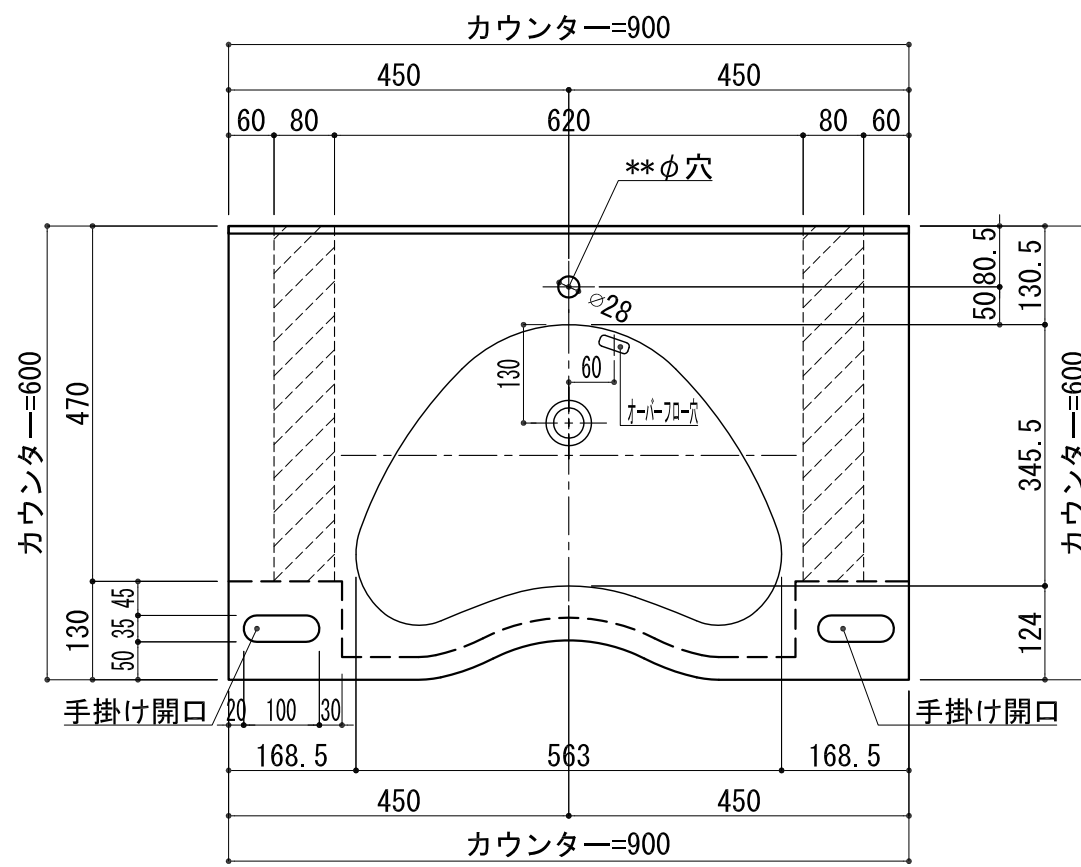

品名	
天板(カウンター)	クラレノーブルライト白系単色 10t
天板裏貼り材	合板18t桧木
洗面器(ボウル)	クラレノーブルライト白系単色 10t
水栓金具	***
排水金具	***
側板	化粧パーティクルボード t=18mm 色:ホワイト
背板	化粧パーティクルボード t=18mm 色:ホワイト
目隠し板	化粧パーティクルボード t=18mm 色:ホワイト

BHS-104C下台

品名	
天板(カウンター)	クラレノーブルライト白系単色 10t
天板裏貼り材	***
洗面器(ボウル)	クラレノーブルライト白系単色 10t
オーバーフロー	樹脂ホース付
水栓金具	***
排水金具	***

BHS-104C オーバーフロー付き

品名	
天板(カウンター)	クラレノーブルライト白系単色 10t
天板裏貼り材	合板18t桧木
洗面器(ボウル)	クラレノーブルライト白系単色 10t
オーバーフロー	樹脂ホース付
ブラケット	L-400×240 ホワイト色
水栓金具	***
排水金具	***

BHS-104C オーバーフロー付きブラケット取付