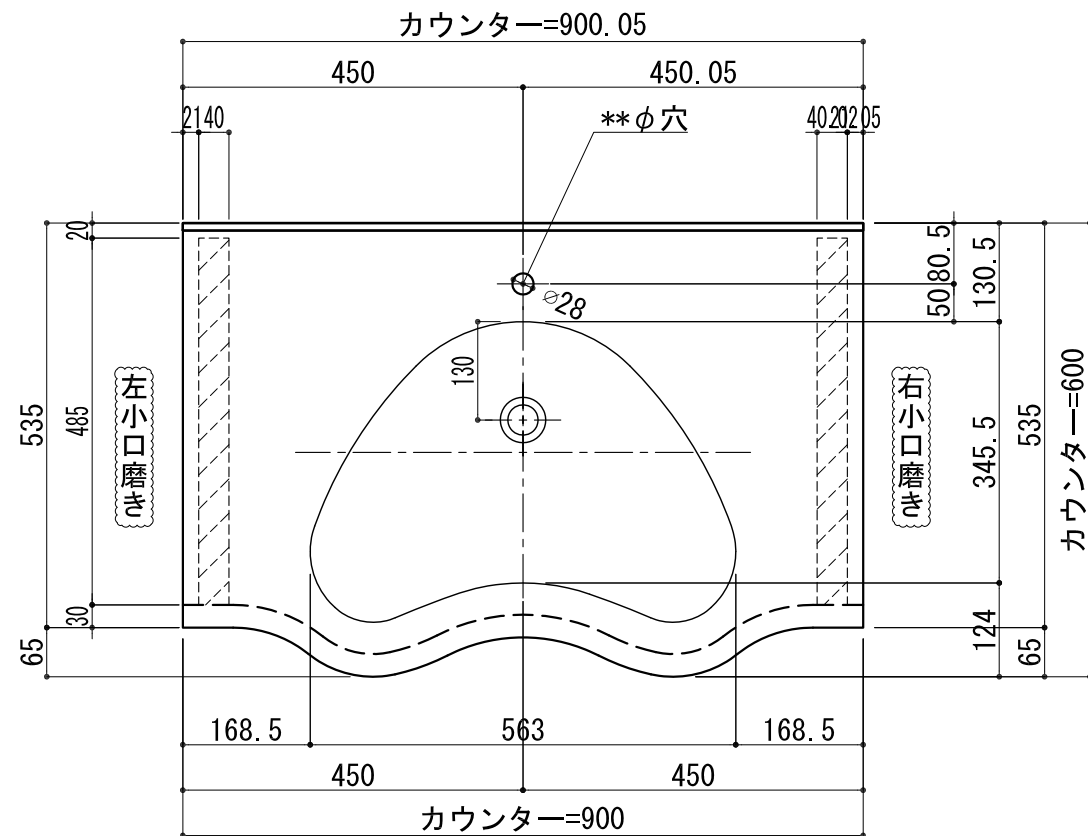

BHS-104B

品名	
天板(カウンター)	クラレノーブルライト白系単色 10t
天板裏貼り材	合板18t桧木
洗面器(ボウル)	クラレノーブルライト白系単色 10t
ブラケット	L-500×270 ホワイト色
水栓金具	***
排水金具	***

BHS-104B ブラケット取付

品名	
天板(カウンター)	クラレノーブルライト白系単色 10t
天板裏貼り材	合板18t桧木
洗面器(ボウル)	クラレノーブルライト白系単色 10t
水栓金具	***
排水金具	***
側板	化粧パーティクルボード t=18mm 色:ホワイト
背板	化粧パーティクルボード t=18mm 色:ホワイト
目隠し板	化粧パーティクルボード t=18mm 色:ホワイト

BHS-104B 下台

品名	
天板(カウンター)	クラレノーブルライト白系単色 10t
天板裏貼り材	***
洗面器(ボウル)	クラレノーブルライト白系単色 10t
オーバーフロー	樹脂ホース付
水栓金具	***
排水金具	***

BHS-104B オーバーフロー付き