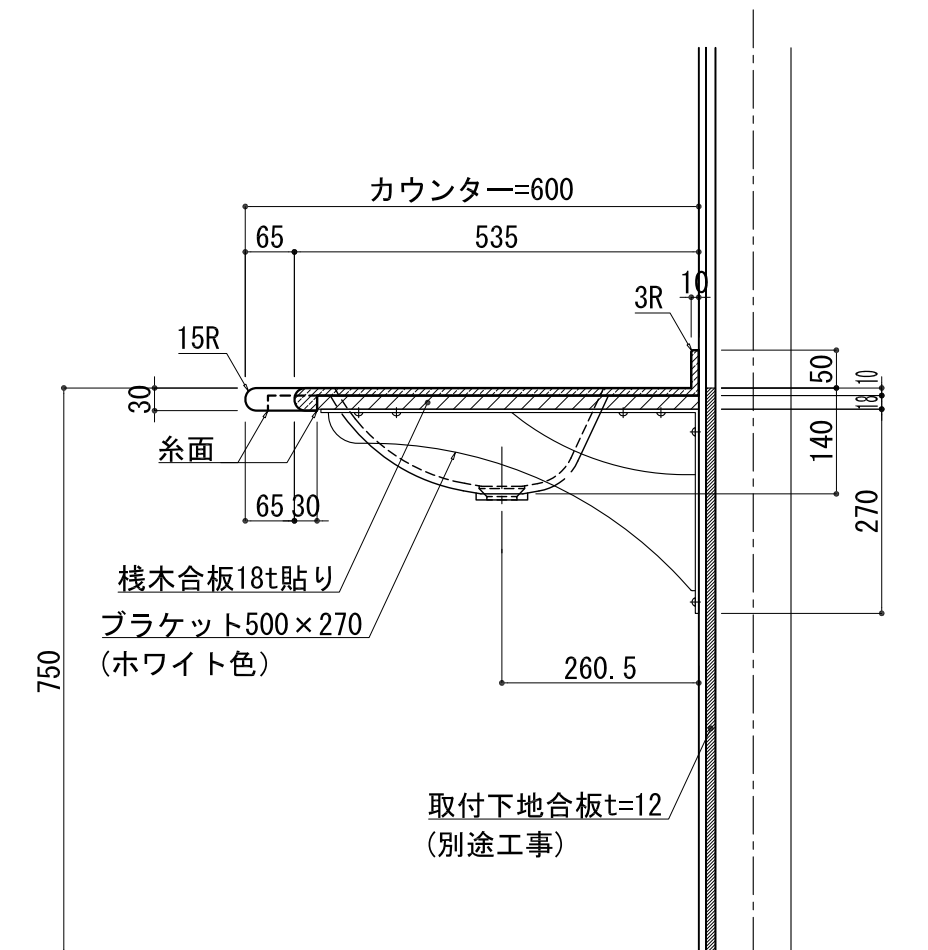

BHS-104B

品名	
天板(カウンター)	クラレノーブルライト白系単色 10t
天板裏貼り材	合板18t桧木
洗面器(ボウル)	クラレノーブルライト白系単色 10t
ブラケット	L-500×270 ホワイト色
水栓金具	***
排水金具	***

BHS-104B ブラケット取付

品名	
天板(カウンター)	クラレノーブルライト白系単色 10t
天板裏貼り材	合板18t桧木
洗面器(ボウル)	クラレノーブルライト白系単色 10t
水栓金具	***
排水金具	***
側板	化粧パーティクルボード t=18mm 色:ホワイト
背板	化粧パーティクルボード t=18mm 色:ホワイト
目隠し板	化粧パーティクルボード t=18mm 色:ホワイト

BHS-104B 下台

品名	
天板(カウンター)	クラレノーブルライト白系単色 10t
天板裏貼り材	***
洗面器(ボウル)	クラレノーブルライト白系単色 10t
オーバーフロー	樹脂ホース付
水栓金具	***
排水金具	***

BHS-104B オーバーフロー付き