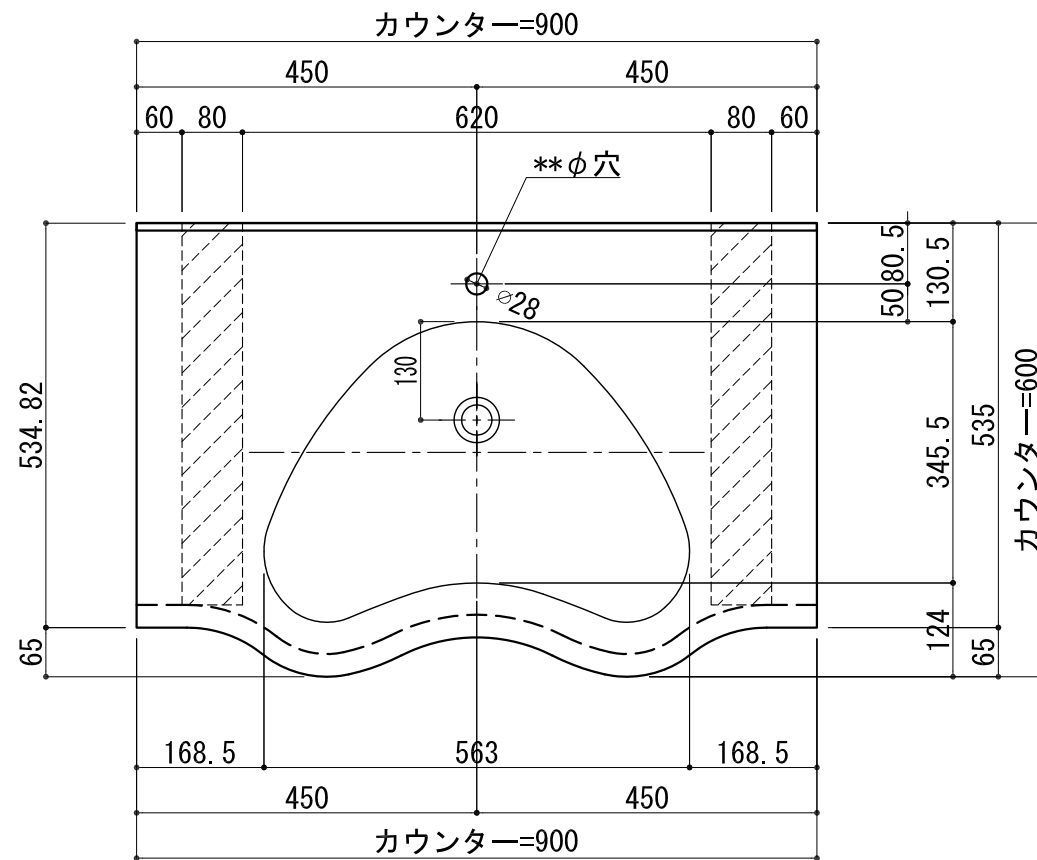

BHS-104B

品名	
天板(カウンター)	クラレノーブルライト白系単色 10t
天板裏貼り材	合板18t桧木
洗面器(ボウル)	クラレノーブルライト白系単色 10t
ブラケット	L-500×270 ホワイト色
水栓金具	***
排水金具	***

BHS-104B ブラケット取付

品名	
天板(カウンター)	クラレノーブルライト白系単色 10t
天板裏貼り材	合板18t桧木
洗面器(ボウル)	クラレノーブルライト白系単色 10t
水栓金具	***
排水金具	***
側板	化粧パーティクルボード t=18mm 色:ホワイト
背板	化粧パーティクルボード t=18mm 色:ホワイト
目隠し板	化粧パーティクルボード t=18mm 色:ホワイト

BHS-104B 下台

品名	
天板(カウンター)	クラレノーブルライト白系単色 10t
天板裏貼り材	***
洗面器(ボウル)	クラレノーブルライト白系単色 10t
オーバーフロー	樹脂ホース付
水栓金具	***
排水金具	***

BHS-104B オーバーフロー付き