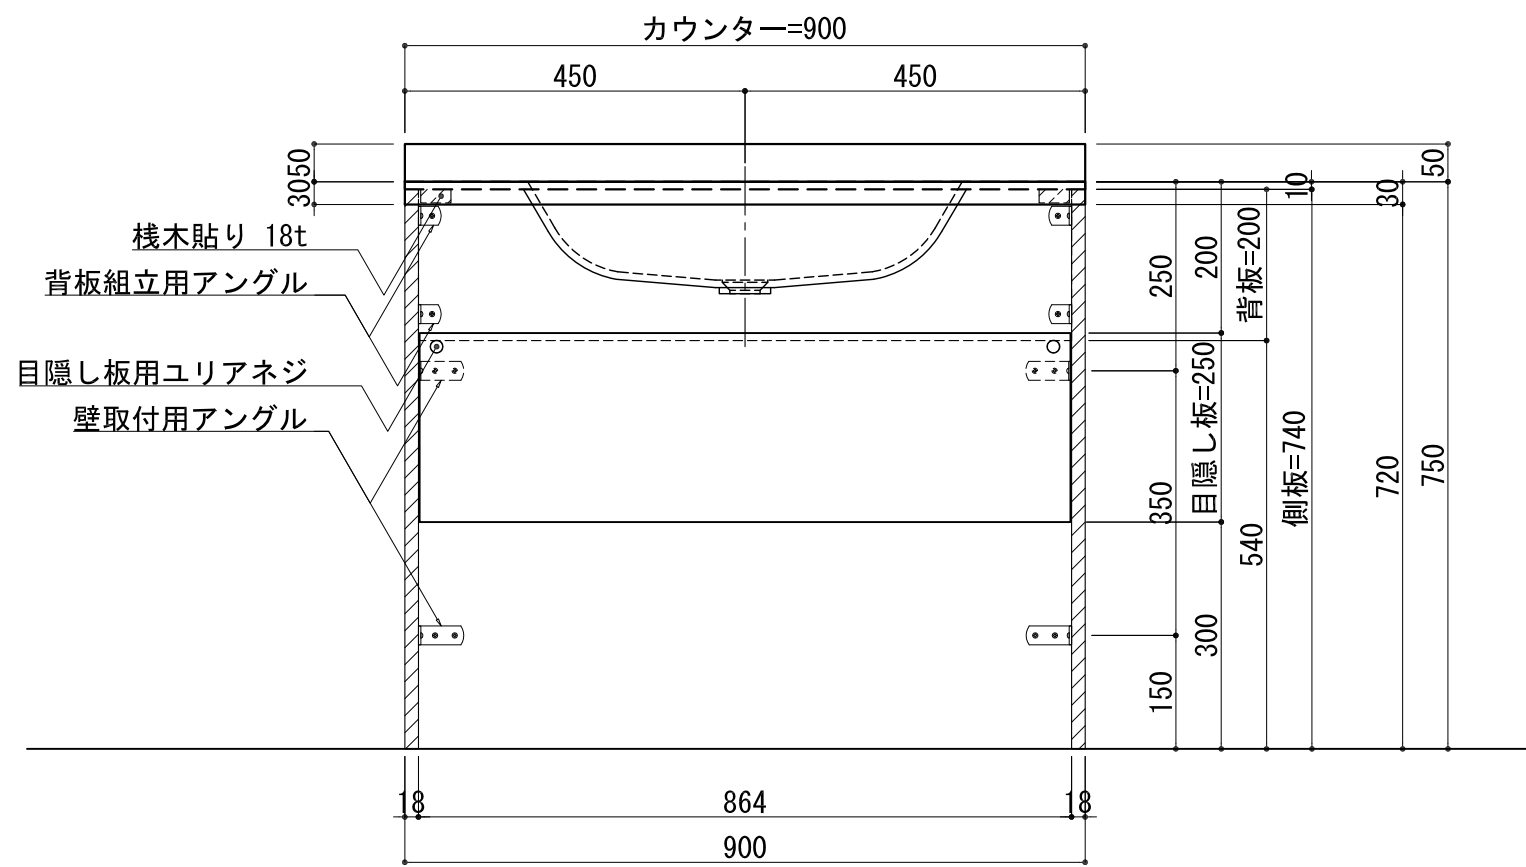

BHS-104B

品名	
天板(カウンター)	クラレノーブルライト白系単色 10t
天板裏貼り材	合板18t桧木
洗面器(ボウル)	クラレノーブルライト白系単色 10t
ブラケット	L-500×270 ホワイト色
水栓金具	***
排水金具	***

BHS-104B ブラケット取付

品名	
天板(カウンター)	クラレノーブルライト白系単色 10t
天板裏貼り材	合板18t桧木
洗面器(ボウル)	クラレノーブルライト白系単色 10t
水栓金具	***
排水金具	***
側板	化粧パーティクルボード t=18mm 色:ホワイト
背板	化粧パーティクルボード t=18mm 色:ホワイト
目隠し板	化粧パーティクルボード t=18mm 色:ホワイト

BHS-104B 下台

品名	
天板(カウンター)	クラレノーブルライト白系単色 10t
天板裏貼り材	***
洗面器(ボウル)	クラレノーブルライト白系単色 10t
オーバーフロー	樹脂ホース付
水栓金具	***
排水金具	***

BHS-104B オーバーフロー付き