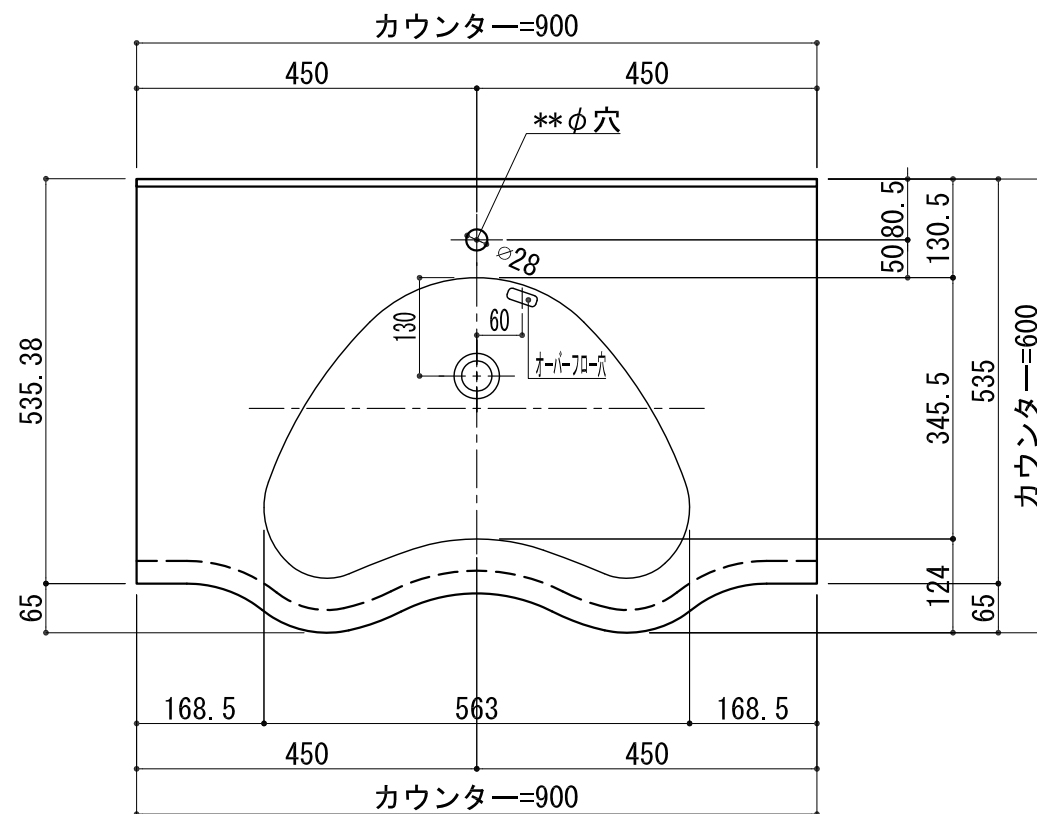

BHS-104B

品名	
天板(カウンター)	クラレノーブルライト白系単色 10t
天板裏貼り材	合板18t桧木
洗面器(ボウル)	クラレノーブルライト白系単色 10t
ブラケット	L-500×270 ホワイト色
水栓金具	***
排水金具	***

BHS-104B ブラケット取付

品名	
天板(カウンター)	クラレノーブルライト白系単色 10t
天板裏貼り材	合板18t桧木
洗面器(ボウル)	クラレノーブルライト白系単色 10t
水栓金具	***
排水金具	***
側板	化粧パーティクルボード t=18mm 色:ホワイト
背板	化粧パーティクルボード t=18mm 色:ホワイト
目隠し板	化粧パーティクルボード t=18mm 色:ホワイト

BHS-104B 下台

品名	
天板(カウンター)	クラレノーブルライト白系単色 10t
天板裏貼り材	***
洗面器(ボウル)	クラレノーブルライト白系単色 10t
オーバーフロー	樹脂ホース付
水栓金具	***
排水金具	***

BHS-104B オーバーフロー付き