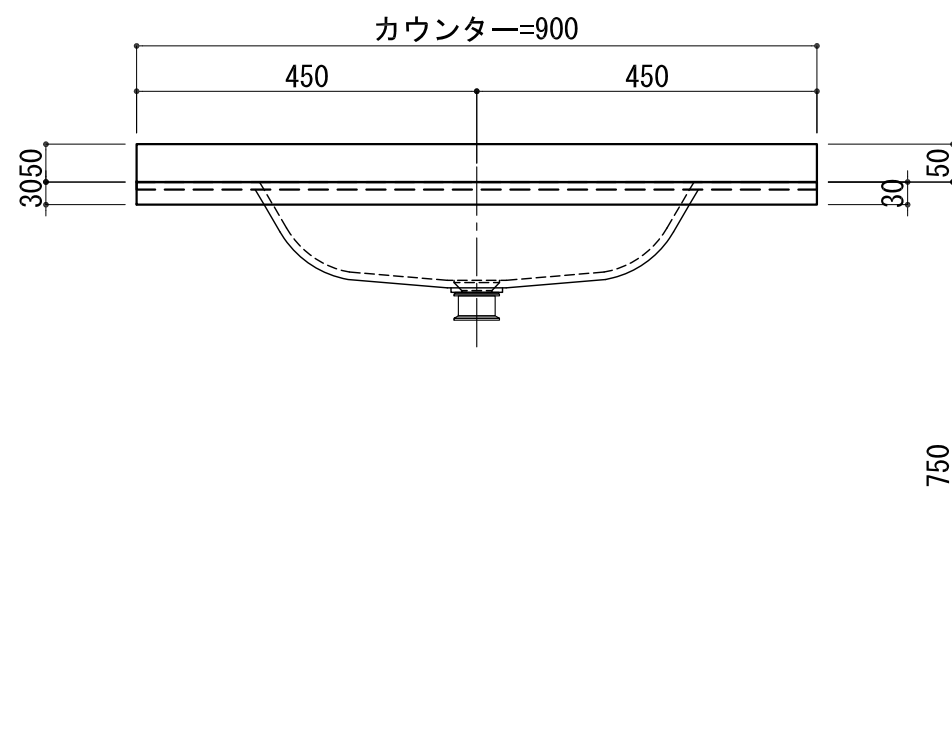

BHS-104B

品名	
天板(カウンター)	クラレノーブルライト白系単色 10t
天板裏貼り材	合板18t桧木
洗面器(ボウル)	クラレノーブルライト白系単色 10t
ブラケット	L-500×270 ホワイト色
水栓金具	***
排水金具	***

BHS-104B ブラケット取付

品名	
天板(カウンター)	クラレノーブルライト白系単色 10t
天板裏貼り材	合板18t桧木
洗面器(ボウル)	クラレノーブルライト白系単色 10t
水栓金具	***
排水金具	***
側板	化粧パーティクルボード t=18mm 色:ホワイト
背板	化粧パーティクルボード t=18mm 色:ホワイト
目隠し板	化粧パーティクルボード t=18mm 色:ホワイト

BHS-104B 下台

品名	
天板(カウンター)	クラレノーブルライト白系単色 10t
天板裏貼り材	***
洗面器(ボウル)	クラレノーブルライト白系単色 10t
オーバーフロー	樹脂ホース付
水栓金具	***
排水金具	***

BHS-104B オーバーフロー付き