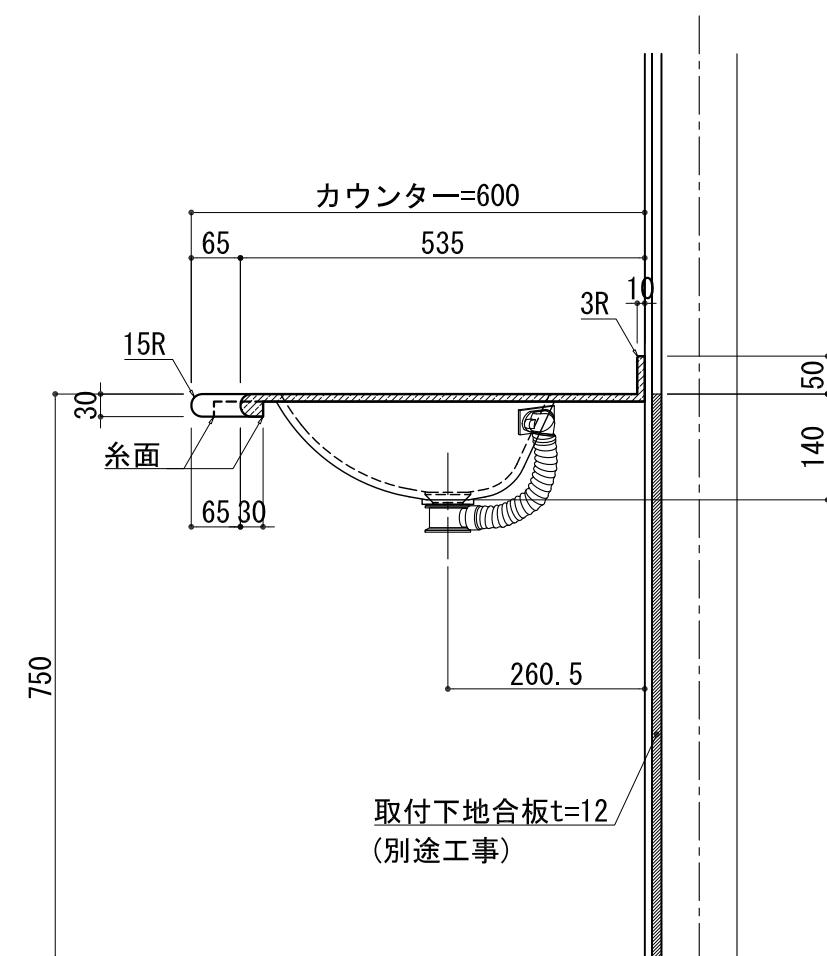

BHS-104B

品名	
天板(カウンター)	クラレノーブルライト白系単色 10t
天板裏貼り材	合板18t桧木
洗面器(ボウル)	クラレノーブルライト白系単色 10t
ブラケット	L-500×270 ホワイト色
水栓金具	***
排水金具	***

BHS-104B ブラケット取付

品名	
天板(カウンター)	クラレノーブルライト白系単色 10t
天板裏貼り材	合板18t桧木
洗面器(ボウル)	クラレノーブルライト白系単色 10t
水栓金具	***
排水金具	***
側板	化粧パーティクルボード t=18mm 色:ホワイト
背板	化粧パーティクルボード t=18mm 色:ホワイト
目隠し板	化粧パーティクルボード t=18mm 色:ホワイト

BHS-104B 下台

品名	
天板(カウンター)	クラレノーブルライト白系単色 10t
天板裏貼り材	***
洗面器(ボウル)	クラレノーブルライト白系単色 10t
オーバーフロー	樹脂ホース付
水栓金具	***
排水金具	***

BHS-104B オーバーフロー付き