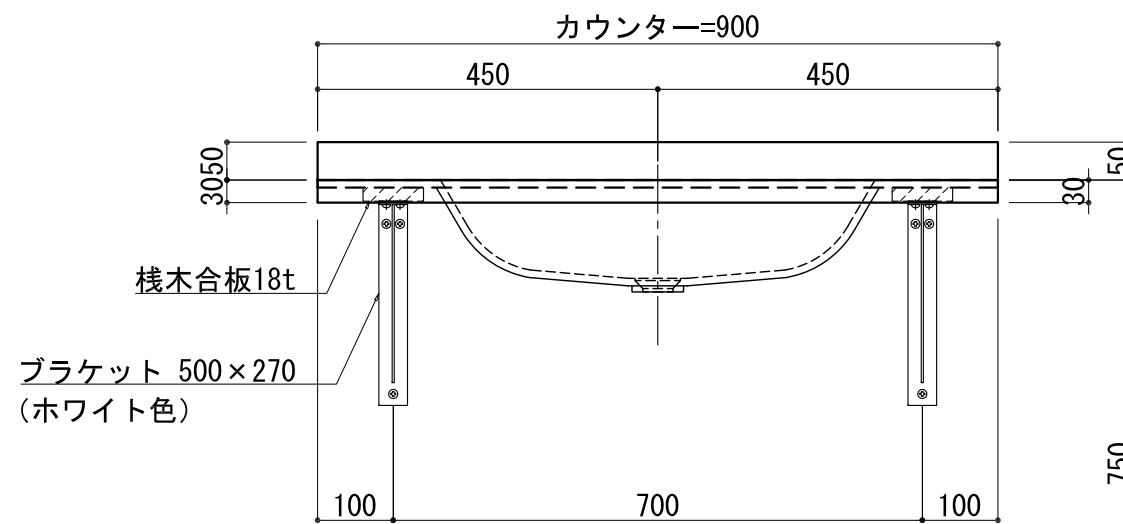

BHS-104B

品名	
天板(カウンター)	クラレノーブルライト白系単色 10t
天板裏貼り材	合板18t桧木
洗面器(ボウル)	クラレノーブルライト白系単色 10t
ブラケット	L-500×270 ホワイト色
水栓金具	***
排水金具	***

BHS-104B ブラケット取付

品名	
天板(カウンター)	クラレノーブルライト白系単色 10t
天板裏貼り材	合板18t桧木
洗面器(ボウル)	クラレノーブルライト白系単色 10t
水栓金具	***
排水金具	***
側板	化粧パーティクルボード t=18mm 色:ホワイト
背板	化粧パーティクルボード t=18mm 色:ホワイト
目隠し板	化粧パーティクルボード t=18mm 色:ホワイト

BHS-104B 下台

品名	
天板(カウンター)	クラレノーブルライト白系単色 10t
天板裏貼り材	***
洗面器(ボウル)	クラレノーブルライト白系単色 10t
オーバーフロー	樹脂ホース付
水栓金具	***
排水金具	***

BHS-104B オーバーフロー付き