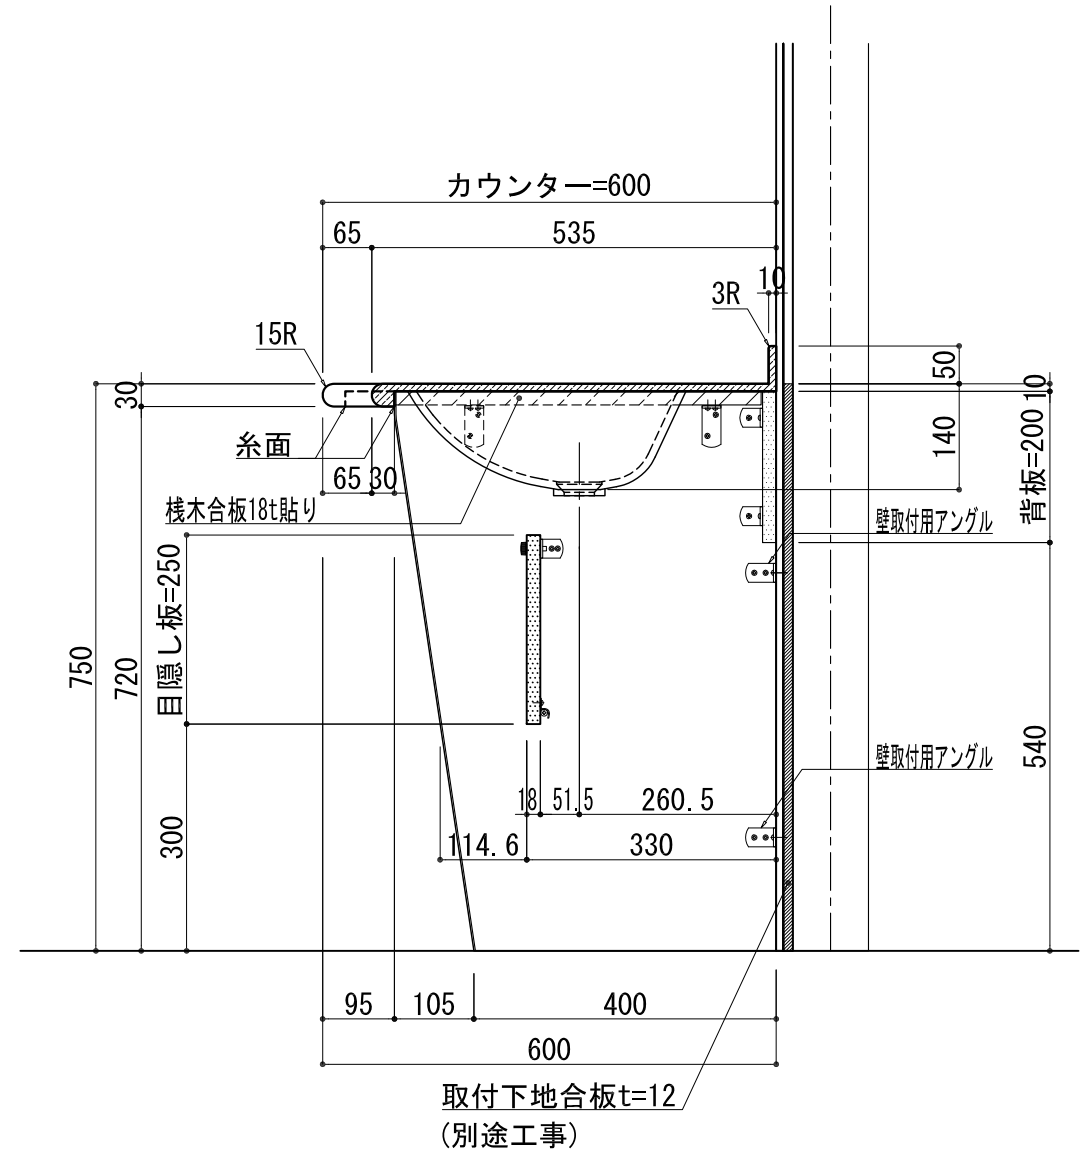

BHS-104B

品名	
天板(カウンター)	クラレノーブルライト白系単色 10t
天板裏貼り材	合板18t桧木
洗面器(ボウル)	クラレノーブルライト白系単色 10t
ブラケット	L-500×270 ホワイト色
水栓金具	***
排水金具	***

BHS-104B ブラケット取付

品名	
天板(カウンター)	クラレノーブルライト白系単色 10t
天板裏貼り材	合板18t桧木
洗面器(ボウル)	クラレノーブルライト白系単色 10t
水栓金具	***
排水金具	***
側板	化粧パーティクルボード t=18mm 色:ホワイト
背板	化粧パーティクルボード t=18mm 色:ホワイト
目隠し板	化粧パーティクルボード t=18mm 色:ホワイト

BHS-104B 下台

品名	
天板(カウンター)	クラレノーブルライト白系単色 10t
天板裏貼り材	***
洗面器(ボウル)	クラレノーブルライト白系単色 10t
オーバーフロー	樹脂ホース付
水栓金具	***
排水金具	***

BHS-104B オーバーフロー付き