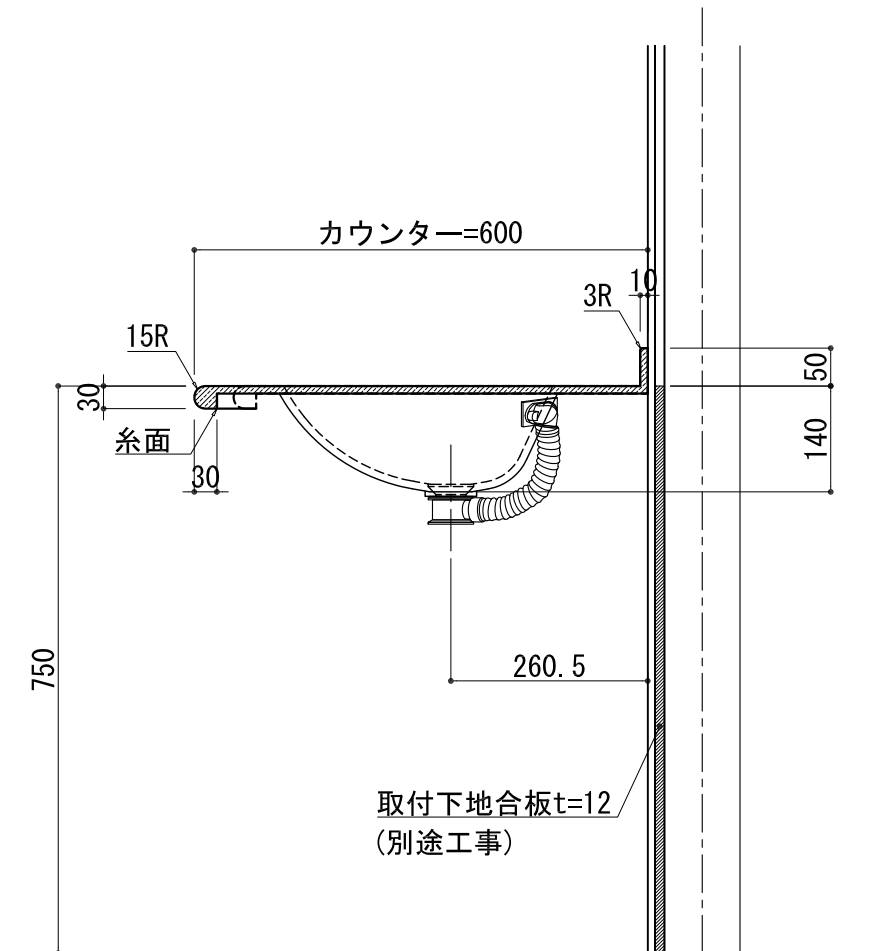

BHS-104A

品名	
天板(カウンター)	クラレノーブルライト白系単色 10t
天板裏貼り材	合板18t桧木
洗面器(ボウル)	クラレノーブルライト白系単色 10t
ブラケット	L-500×270 ホワイト色
水栓金具	***
排水金具	***

BHS-104A ブラケット取付

品名	
天板(カウンター)	クラレノーブルライト白系単色 10t
天板裏貼り材	合板18t桧木
洗面器(ボウル)	クラレノーブルライト白系単色 10t
水栓金具	***
排水金具	***
側板	化粧パーティクルボード t=18mm 色:ホワイト
背板	化粧パーティクルボード t=18mm 色:ホワイト
目隠し板	化粧パーティクルボード t=18mm 色:ホワイト

BHS-104A 下台

品名	
天板(カウンター)	クラレノーブルライト白系単色 10t
天板裏貼り材	***
洗面器(ボウル)	クラレノーブルライト白系単色 10t
オーバーフロー	樹脂ホース付
水栓金具	***
排水金具	***

BHS-104A オーバーフロー付き

品名	
天板(カウンター)	クラレノーブルライト白系単色 10t
天板裏貼り材	合板18t桧木
洗面器(ボウル)	クラレノーブルライト白系単色 10t
オーバーフロー	樹脂ホース付
ブラケット	L-500×270 ホワイト色
水栓金具	***
排水金具	***

BHS-104A オーバーフロー付きブラケット取付