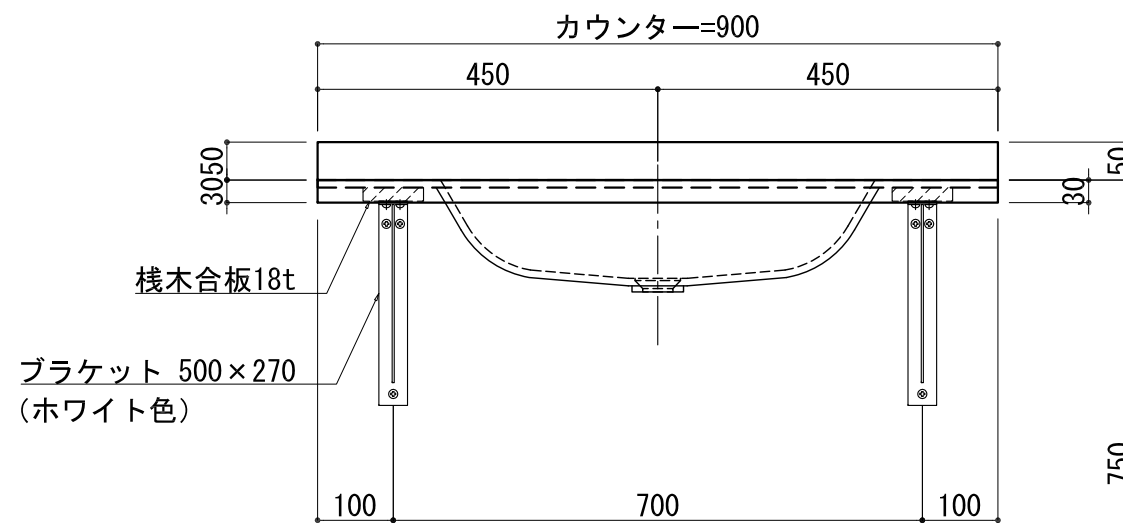

BHS-104A

品名	
天板(カウンター)	クラレノーブルライト白系単色 10t
天板裏貼り材	合板18t桧木
洗面器(ボウル)	クラレノーブルライト白系単色 10t
ブラケット	L-500×270 ホワイト色
水栓金具	***
排水金具	***

BHS-104A ブラケット取付

品名	
天板(カウンター)	クラレノーブルライト白系単色 10t
天板裏貼り材	合板18t桧木
洗面器(ボウル)	クラレノーブルライト白系単色 10t
水栓金具	***
排水金具	***
側板	化粧パーティクルボード t=18mm 色:ホワイト
背板	化粧パーティクルボード t=18mm 色:ホワイト
目隠し板	化粧パーティクルボード t=18mm 色:ホワイト

BHS-104A 下台

品名	
天板(カウンター)	クラレノーブルライト白系単色 10t
天板裏貼り材	***
洗面器(ボウル)	クラレノーブルライト白系単色 10t
オーバーフロー	樹脂ホース付
水栓金具	***
排水金具	***

BHS-104A オーバーフロー付き

品名	
天板(カウンター)	クラレノーブルライト白系単色 10t
天板裏貼り材	合板18t桧木
洗面器(ボウル)	クラレノーブルライト白系単色 10t
オーバーフロー	樹脂ホース付
ブラケット	L-500×270 ホワイト色
水栓金具	***
排水金具	***