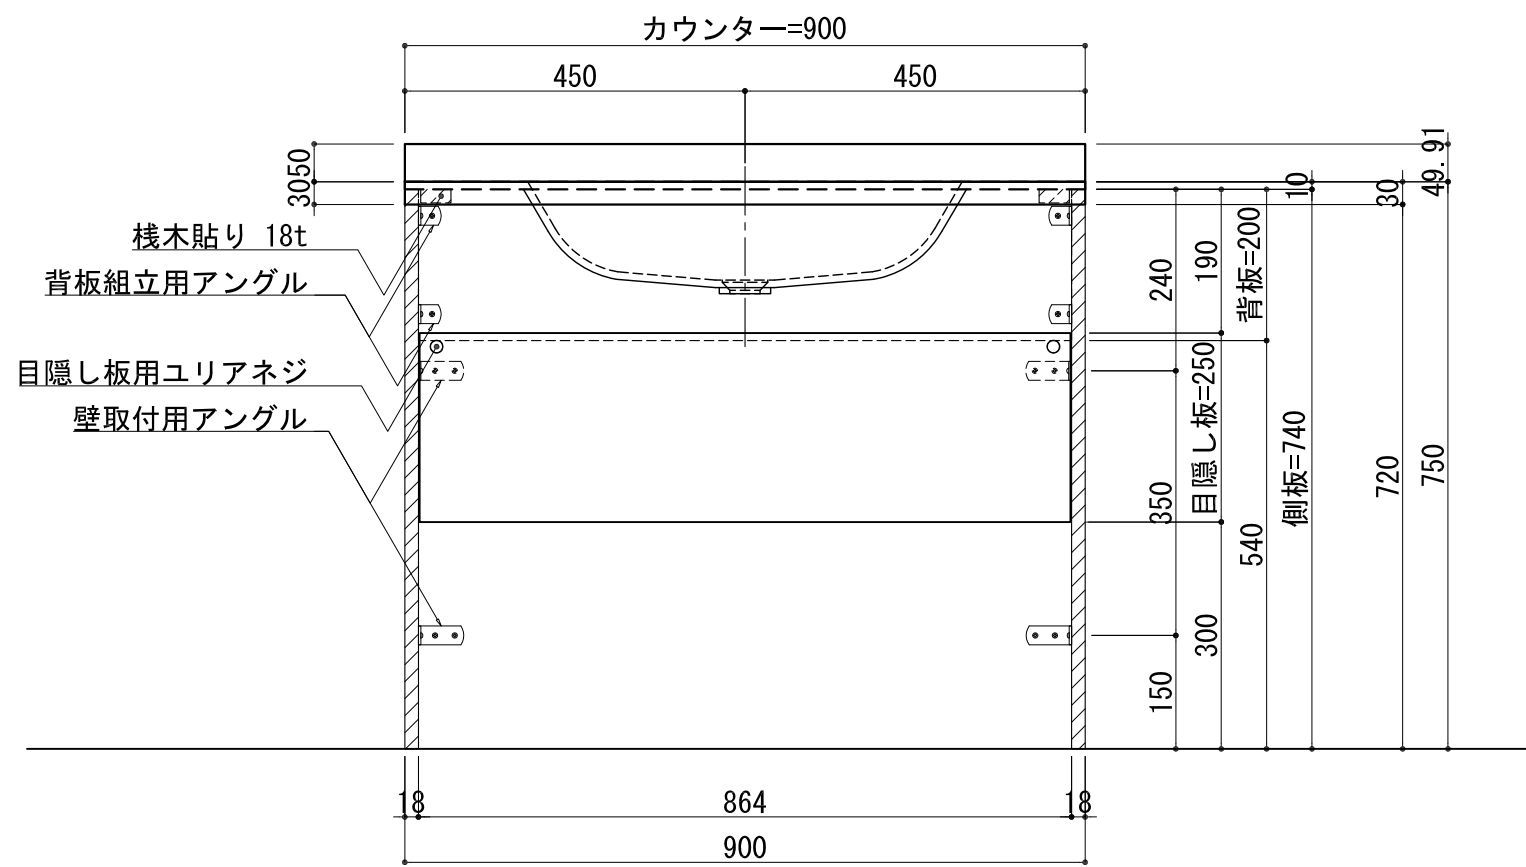

BHS-104A

品名	
天板(カウンター)	クラレノーブルライト白系単色 10t
天板裏貼り材	合板18t桧木
洗面器(ボウル)	クラレノーブルライト白系単色 10t
ブラケット	L-500×270 ホワイト色
水栓金具	***
排水金具	***

BHS-104A ブラケット取付

品名	
天板(カウンター)	クラレノーブルライト白系単色 10t
天板裏貼り材	合板18t桧木
洗面器(ボウル)	クラレノーブルライト白系単色 10t
水栓金具	***
排水金具	***
側板	化粧パーティクルボード t=18mm 色:ホワイト
背板	化粧パーティクルボード t=18mm 色:ホワイト
目隠し板	化粧パーティクルボード t=18mm 色:ホワイト

BHS-104A 下台

品名	
天板(カウンター)	クラレノーブルライト白系単色 10t
天板裏貼り材	***
洗面器(ボウル)	クラレノーブルライト白系単色 10t
オーバーフロー	樹脂ホース付
水栓金具	***
排水金具	***

BHS-104A オーバーフロー付き

品名	
天板(カウンター)	クラレノーブルライト白系単色 10t
天板裏貼り材	合板18t桧木
洗面器(ボウル)	クラレノーブルライト白系単色 10t
オーバーフロー	樹脂ホース付
ブラケット	L-500×270 ホワイト色
水栓金具	***
排水金具	***