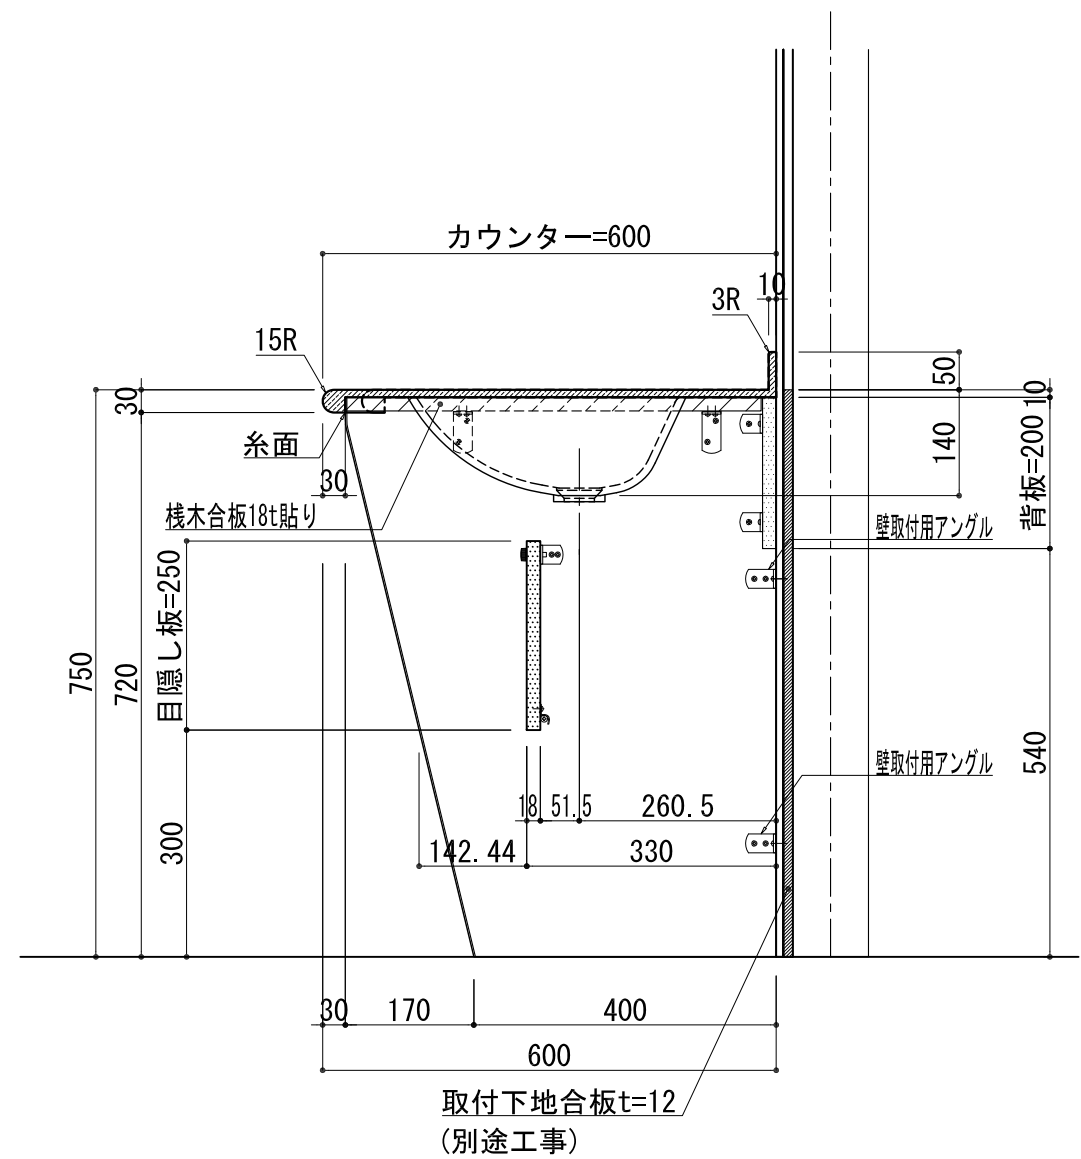

BHS-104A

品名	
天板(カウンター)	クラレノーブルライト白系単色 10t
天板裏貼り材	合板18t桧木
洗面器(ボウル)	クラレノーブルライト白系単色 10t
ブラケット	L-500×270 ホワイト色
水栓金具	***
排水金具	***

BHS-104A ブラケット取付

品名	
天板(カウンター)	クラレノーブルライト白系単色 10t
天板裏貼り材	合板18t桧木
洗面器(ボウル)	クラレノーブルライト白系単色 10t
水栓金具	***
排水金具	***
側板	化粧パーティクルボード t=18mm 色:ホワイト
背板	化粧パーティクルボード t=18mm 色:ホワイト
目隠し板	化粧パーティクルボード t=18mm 色:ホワイト

BHS-104A 下台

品名	
天板(カウンター)	クラレノーブルライト白系単色 10t
天板裏貼り材	***
洗面器(ボウル)	クラレノーブルライト白系単色 10t
オーバーフロー	樹脂ホース付
水栓金具	***
排水金具	***

BHS-104A オーバーフロー付き

品名	
天板(カウンター)	クラレノーブルライト白系単色 10t
天板裏貼り材	合板18t桧木
洗面器(ボウル)	クラレノーブルライト白系単色 10t
オーバーフロー	樹脂ホース付
ブラケット	L-500×270 ホワイト色
水栓金具	***
排水金具	***

BHS-104A オーバーフロー付きブラケット取付