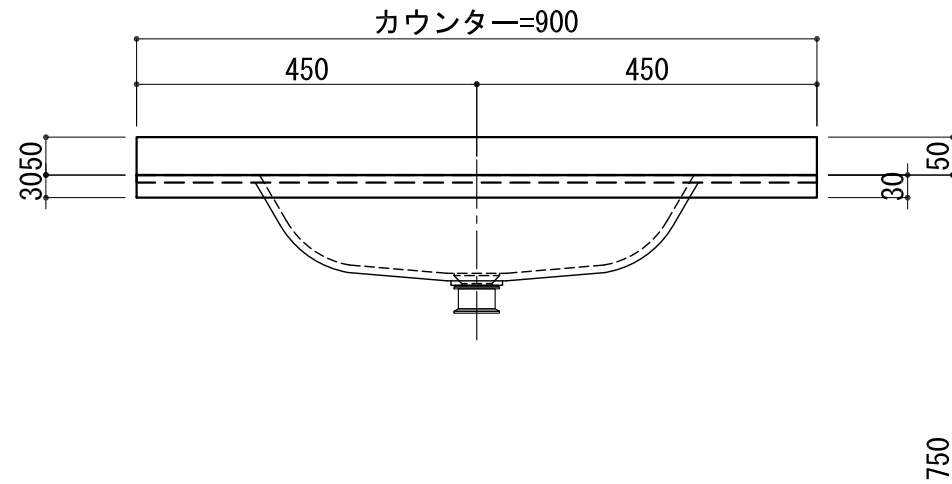

BHS-104A

品名	
天板(カウンター)	クラレノーブルライト白系単色 10t
天板裏貼り材	合板18t桧木
洗面器(ボウル)	クラレノーブルライト白系単色 10t
ブラケット	L-500×270 ホワイト色
水栓金具	***
排水金具	***

BHS-104A ブラケット取付

品名	
天板(カウンター)	クラレノーブルライト白系単色 10t
天板裏貼り材	合板18t桧木
洗面器(ボウル)	クラレノーブルライト白系単色 10t
水栓金具	***
排水金具	***
側板	化粧パーティクルボード t=18mm 色:ホワイト
背板	化粧パーティクルボード t=18mm 色:ホワイト
目隠し板	化粧パーティクルボード t=18mm 色:ホワイト

BHS-104A 下台

品名	
天板(カウンター)	クラレノーブルライト白系単色 10t
天板裏貼り材	***
洗面器(ボウル)	クラレノーブルライト白系単色 10t
オーバーフロー	樹脂ホース付
水栓金具	***
排水金具	***

BHS-104A オーバーフロー付き

品名	
天板(カウンター)	クラレノーブルライト白系単色 10t
天板裏貼り材	合板18t桧木
洗面器(ボウル)	クラレノーブルライト白系単色 10t
オーバーフロー	樹脂ホース付
ブラケット	L-500×270 ホワイト色
水栓金具	***
排水金具	***