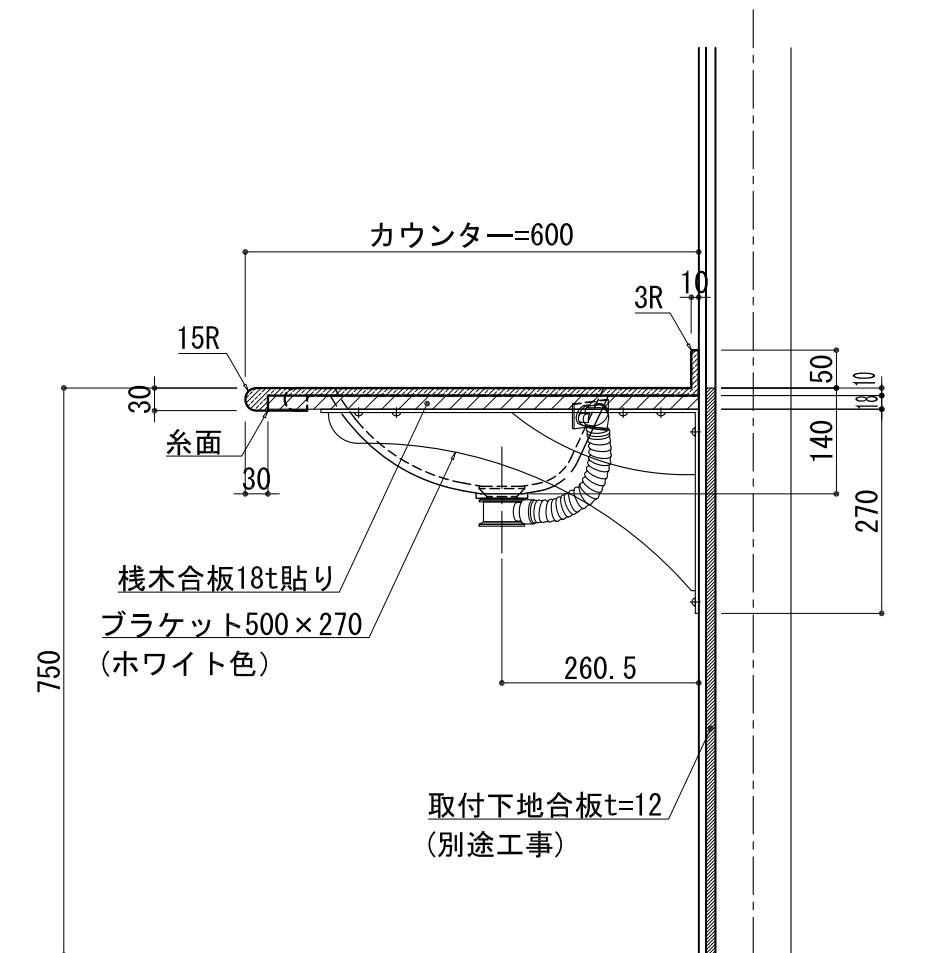

BHS-104A

品名	
天板(カウンター)	クラレノーブルライト白系単色 10t
天板裏貼り材	合板18t桧木
洗面器(ボウル)	クラレノーブルライト白系単色 10t
ブラケット	L-500×270 ホワイト色
水栓金具	***
排水金具	***

BHS-104A ブラケット取付

品名	
天板(カウンター)	クラレノーブルライト白系単色 10t
天板裏貼り材	合板18t桧木
洗面器(ボウル)	クラレノーブルライト白系単色 10t
水栓金具	***
排水金具	***
側板	化粧パーティクルボード t=18mm 色:ホワイト
背板	化粧パーティクルボード t=18mm 色:ホワイト
目隠し板	化粧パーティクルボード t=18mm 色:ホワイト

BHS-104A 下台

品名	
天板(カウンター)	クラレノーブルライト白系単色 10t
天板裏貼り材	***
洗面器(ボウル)	クラレノーブルライト白系単色 10t
オーバーフロー	樹脂ホース付
水栓金具	***
排水金具	***

BHS-104A オーバーフロー付き

品名	
天板(カウンター)	クラレノーブルライト白系単色 10t
天板裏貼り材	合板18t桧木
洗面器(ボウル)	クラレノーブルライト白系単色 10t
オーバーフロー	樹脂ホース付
ブラケット	L-500×270 ホワイト色
水栓金具	***
排水金具	***

BHS-104A オーバーフロー付きブラケット取付