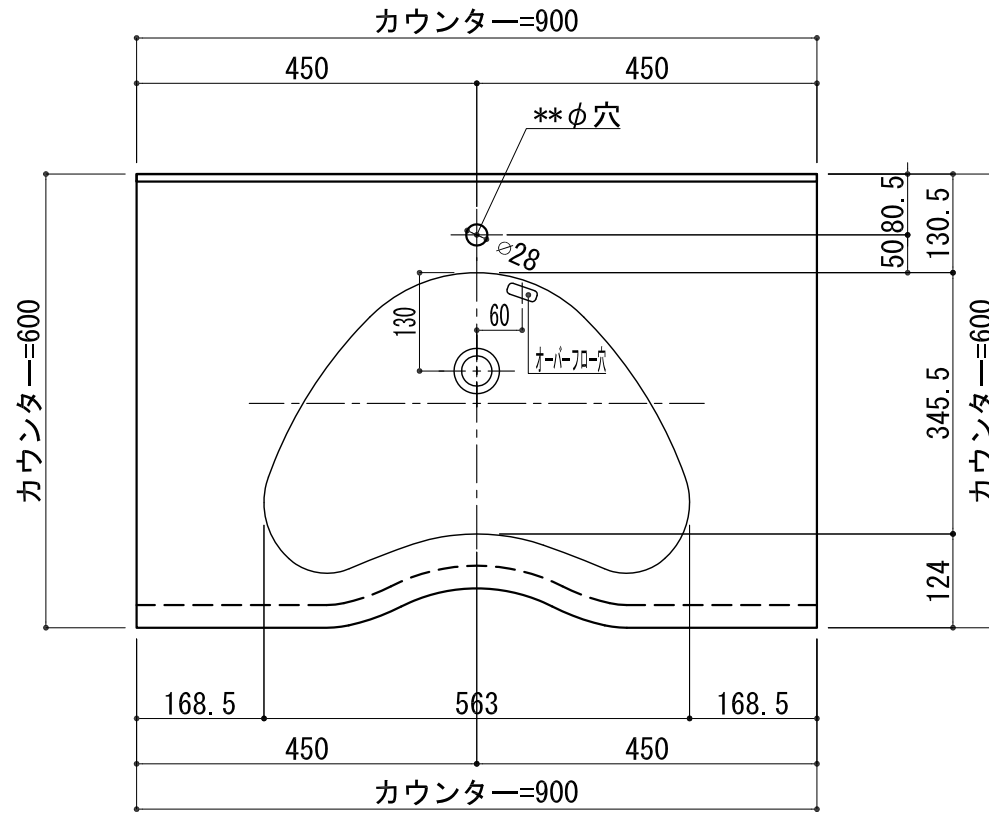

BHS-104A

品名	
天板(カウンター)	クラレノーブルライト白系単色 10t
天板裏貼り材	合板18t桧木
洗面器(ボウル)	クラレノーブルライト白系単色 10t
ブラケット	L-500×270 ホワイト色
水栓金具	***
排水金具	***

BHS-104A ブラケット取付

品名	
天板(カウンター)	クラレノーブルライト白系単色 10t
天板裏貼り材	合板18t桧木
洗面器(ボウル)	クラレノーブルライト白系単色 10t
水栓金具	***
排水金具	***
側板	化粧パーティクルボード t=18mm 色:ホワイト
背板	化粧パーティクルボード t=18mm 色:ホワイト
目隠し板	化粧パーティクルボード t=18mm 色:ホワイト

BHS-104A 下台

品名	
天板(カウンター)	クラレノーブルライト白系単色 10t
天板裏貼り材	***
洗面器(ボウル)	クラレノーブルライト白系単色 10t
オーバーフロー	樹脂ホース付
水栓金具	***
排水金具	***

BHS-104A オーバーフロー付き

品名	
天板(カウンター)	クラレノーブルライト白系単色 10t
天板裏貼り材	合板18t桧木
洗面器(ボウル)	クラレノーブルライト白系単色 10t
オーバーフロー	樹脂ホース付
ブラケット	L-500×270 ホワイト色
水栓金具	***
排水金具	***