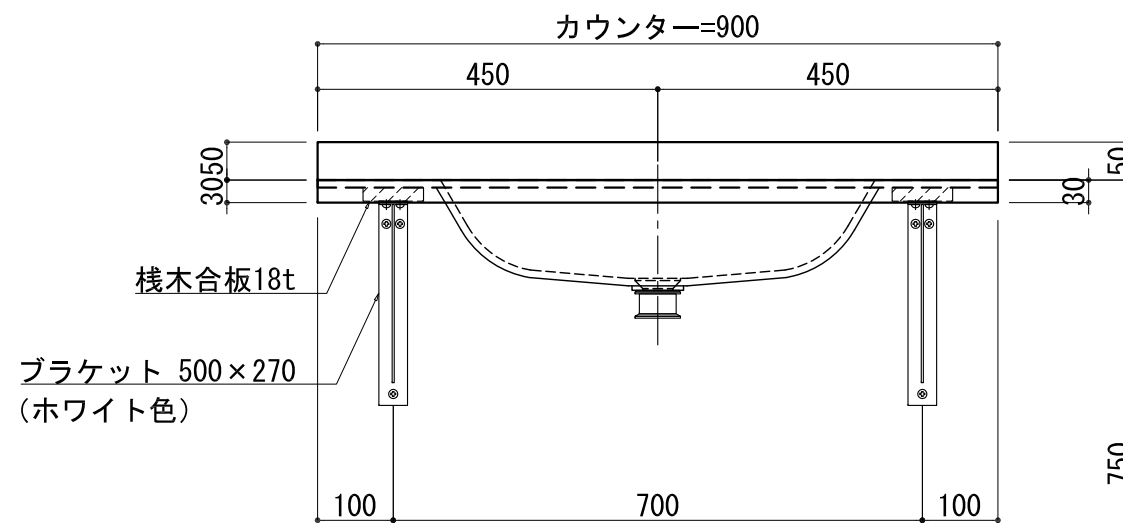

BHS-104A

品名	
天板(カウンター)	クラレノーブルライト白系単色 10t
天板裏貼り材	合板18t桧木
洗面器(ボウル)	クラレノーブルライト白系単色 10t
ブラケット	L-500×270 ホワイト色
水栓金具	***
排水金具	***

BHS-104A ブラケット取付

品名	
天板(カウンター)	クラレノーブルライト白系単色 10t
天板裏貼り材	合板18t桧木
洗面器(ボウル)	クラレノーブルライト白系単色 10t
水栓金具	***
排水金具	***
側板	化粧パーティクルボード t=18mm 色:ホワイト
背板	化粧パーティクルボード t=18mm 色:ホワイト
目隠し板	化粧パーティクルボード t=18mm 色:ホワイト

BHS-104A 下台

品名	
天板(カウンター)	クラレノーブルライト白系単色 10t
天板裏貼り材	***
洗面器(ボウル)	クラレノーブルライト白系単色 10t
オーバーフロー	樹脂ホース付
水栓金具	***
排水金具	***

BHS-104A オーバーフロー付き

品名	
天板(カウンター)	クラレノーブルライト白系単色 10t
天板裏貼り材	合板18t桧木
洗面器(ボウル)	クラレノーブルライト白系単色 10t
オーバーフロー	樹脂ホース付
ブラケット	L-500×270 ホワイト色
水栓金具	***
排水金具	***