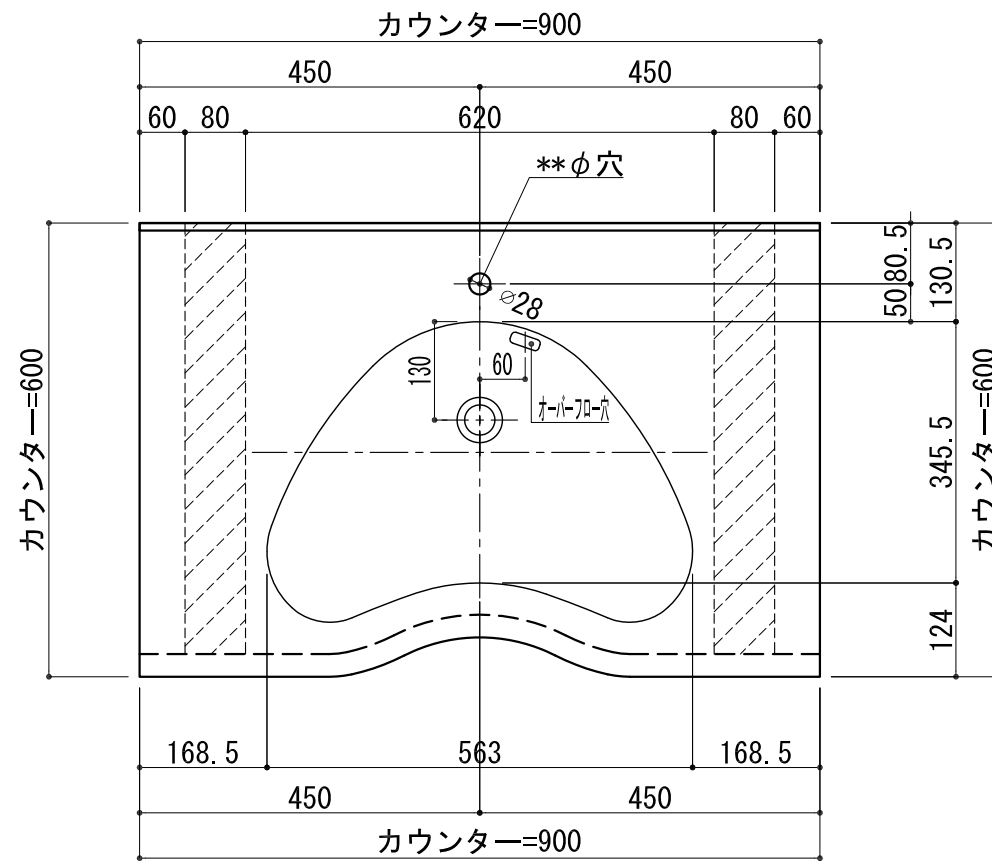

BHS-104A

品名	
天板(カウンター)	クラレノーブルライト白系単色 10t
天板裏貼り材	合板18t桧木
洗面器(ボウル)	クラレノーブルライト白系単色 10t
ブラケット	L-500×270 ホワイト色
水栓金具	***
排水金具	***

BHS-104A ブラケット取付

品名	
天板(カウンター)	クラレノーブルライト白系単色 10t
天板裏貼り材	合板18t桧木
洗面器(ボウル)	クラレノーブルライト白系単色 10t
水栓金具	***
排水金具	***
側板	化粧パーティクルボード t=18mm 色:ホワイト
背板	化粧パーティクルボード t=18mm 色:ホワイト
目隠し板	化粧パーティクルボード t=18mm 色:ホワイト

BHS-104A 下台

品名	
天板(カウンター)	クラレノーブルライト白系単色 10t
天板裏貼り材	***
洗面器(ボウル)	クラレノーブルライト白系単色 10t
オーバーフロー	樹脂ホース付
水栓金具	***
排水金具	***

BHS-104A オーバーフロー付き

品名	
天板(カウンター)	クラレノーブルライト白系単色 10t
天板裏貼り材	合板18t桧木
洗面器(ボウル)	クラレノーブルライト白系単色 10t
オーバーフロー	樹脂ホース付
ブラケット	L-500×270 ホワイト色
水栓金具	***
排水金具	***