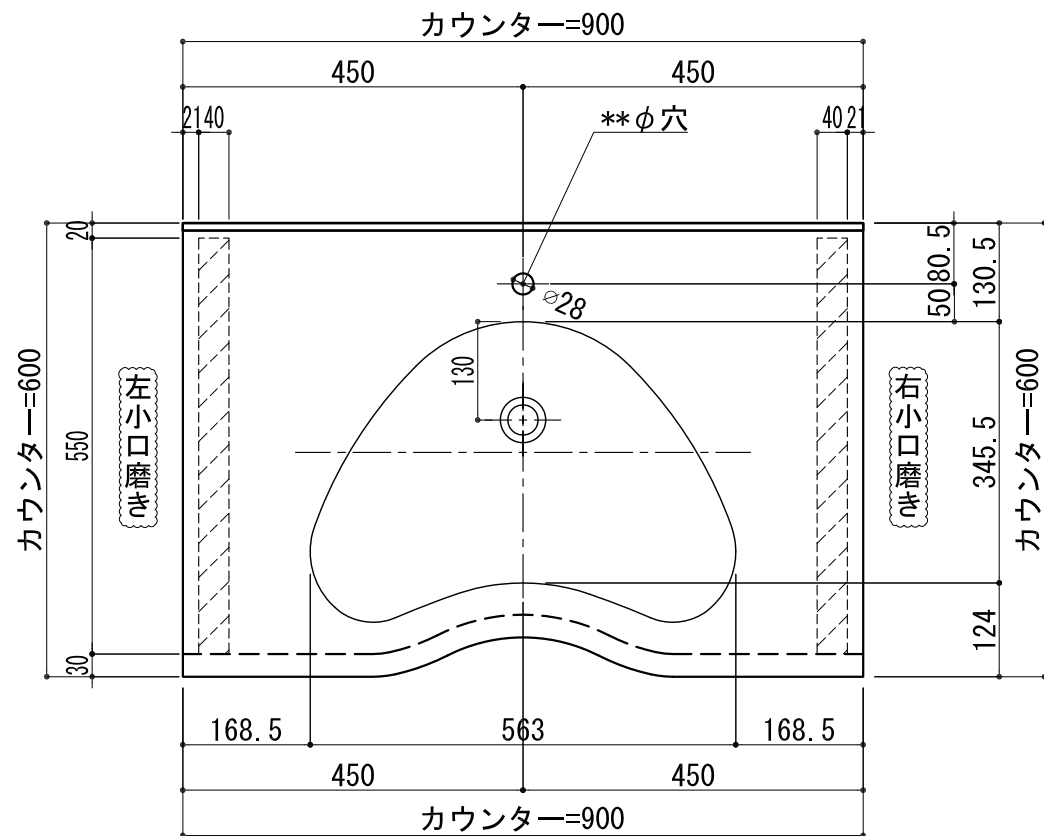

BHS-104A

品名	
天板(カウンター)	クラレノーブルライト白系単色 10t
天板裏貼り材	合板18t桧木
洗面器(ボウル)	クラレノーブルライト白系単色 10t
ブラケット	L-500×270 ホワイト色
水栓金具	***
排水金具	***

BHS-104A ブラケット取付

品名	
天板(カウンター)	クラレノーブルライト白系単色 10t
天板裏貼り材	合板18t桧木
洗面器(ボウル)	クラレノーブルライト白系単色 10t
水栓金具	***
排水金具	***
側板	化粧パーティクルボード t=18mm 色:ホワイト
背板	化粧パーティクルボード t=18mm 色:ホワイト
目隠し板	化粧パーティクルボード t=18mm 色:ホワイト

BHS-104A 下台

品名	
天板(カウンター)	クラレノーブルライト白系単色 10t
天板裏貼り材	***
洗面器(ボウル)	クラレノーブルライト白系単色 10t
オーバーフロー	樹脂ホース付
水栓金具	***
排水金具	***

BHS-104A オーバーフロー付き

品名	
天板(カウンター)	クラレノーブルライト白系単色 10t
天板裏貼り材	合板18t桧木
洗面器(ボウル)	クラレノーブルライト白系単色 10t
オーバーフロー	樹脂ホース付
ブラケット	L-500×270 ホワイト色
水栓金具	***
排水金具	***