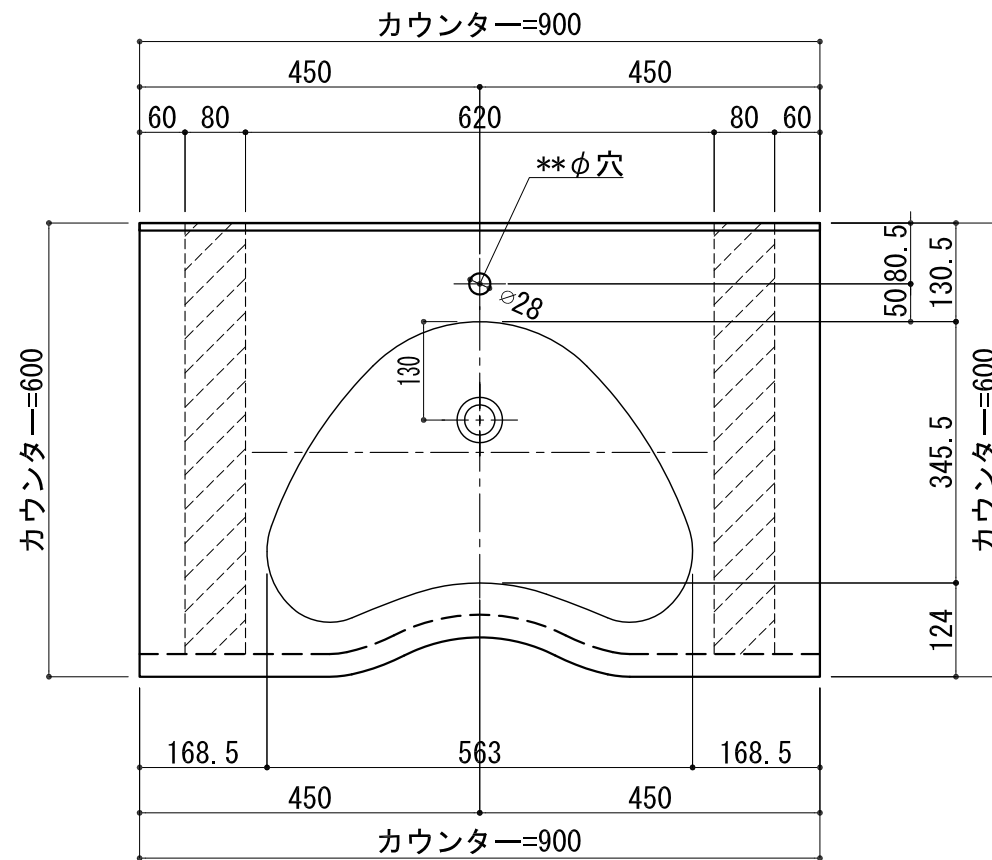

BHS-104A

品名	
天板(カウンター)	クラレノーブルライト白系単色 10t
天板裏貼り材	合板18t桧木
洗面器(ボウル)	クラレノーブルライト白系単色 10t
ブラケット	L-500×270 ホワイト色
水栓金具	***
排水金具	***

BHS-104A ブラケット取付

品名	
天板(カウンター)	クラレノーブルライト白系単色 10t
天板裏貼り材	合板18t桧木
洗面器(ボウル)	クラレノーブルライト白系単色 10t
水栓金具	***
排水金具	***
側板	化粧パーティクルボード t=18mm 色:ホワイト
背板	化粧パーティクルボード t=18mm 色:ホワイト
目隠し板	化粧パーティクルボード t=18mm 色:ホワイト

BHS-104A 下台

品名	
天板(カウンター)	クラレノーブルライト白系単色 10t
天板裏貼り材	***
洗面器(ボウル)	クラレノーブルライト白系単色 10t
オーバーフロー	樹脂ホース付
水栓金具	***
排水金具	***

BHS-104A オーバーフロー付き

品名	
天板(カウンター)	クラレノーブルライト白系単色 10t
天板裏貼り材	合板18t桧木
洗面器(ボウル)	クラレノーブルライト白系単色 10t
オーバーフロー	樹脂ホース付
ブラケット	L-500×270 ホワイト色
水栓金具	***
排水金具	***