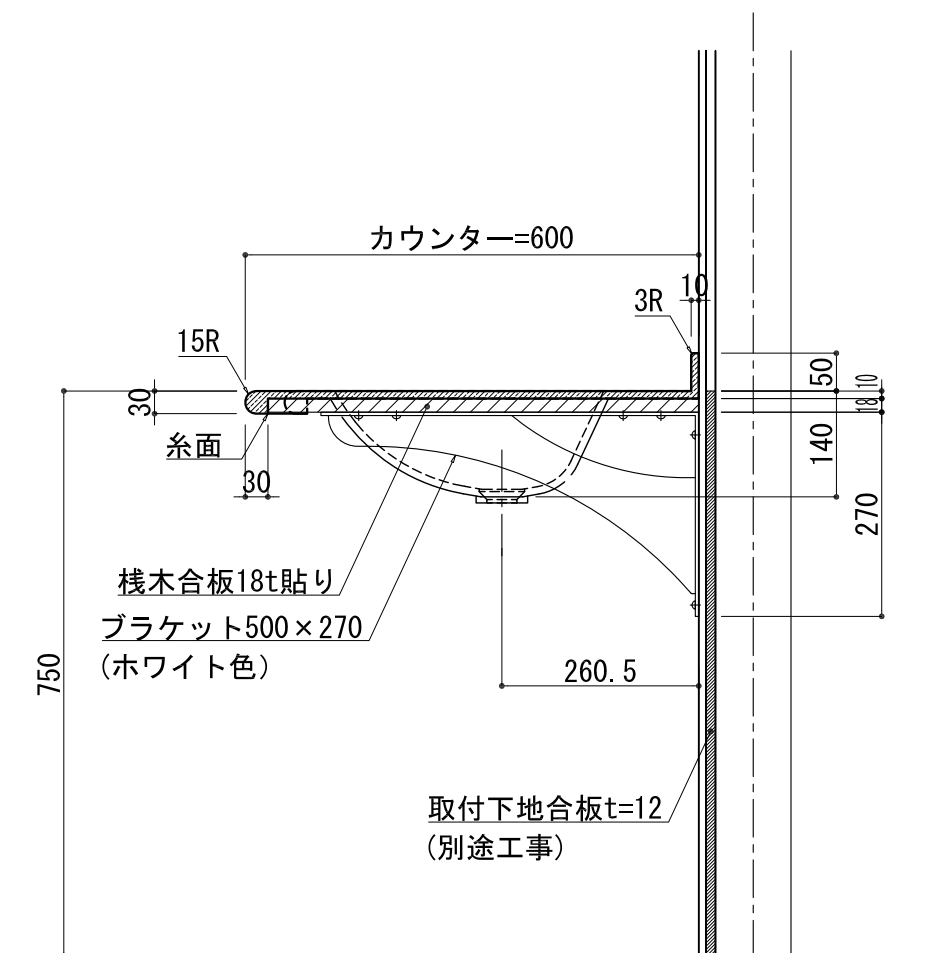

BHS-104A

品名	
天板(カウンター)	クラレノーブルライト白系単色 10t
天板裏貼り材	合板18t桧木
洗面器(ボウル)	クラレノーブルライト白系単色 10t
ブラケット	L-500×270 ホワイト色
水栓金具	***
排水金具	***

BHS-104A ブラケット取付

品名	
天板(カウンター)	クラレノーブルライト白系単色 10t
天板裏貼り材	合板18t桧木
洗面器(ボウル)	クラレノーブルライト白系単色 10t
水栓金具	***
排水金具	***
側板	化粧パーティクルボード t=18mm 色:ホワイト
背板	化粧パーティクルボード t=18mm 色:ホワイト
目隠し板	化粧パーティクルボード t=18mm 色:ホワイト

BHS-104A 下台

品名	
天板(カウンター)	クラレノーブルライト白系単色 10t
天板裏貼り材	***
洗面器(ボウル)	クラレノーブルライト白系単色 10t
オーバーフロー	樹脂ホース付
水栓金具	***
排水金具	***

BHS-104A オーバーフロー付き

品名	
天板(カウンター)	クラレノーブルライト白系単色 10t
天板裏貼り材	合板18t桧木
洗面器(ボウル)	クラレノーブルライト白系単色 10t
オーバーフロー	樹脂ホース付
ブラケット	L-500×270 ホワイト色
水栓金具	***
排水金具	***

BHS-104A オーバーフロー付きブラケット取付