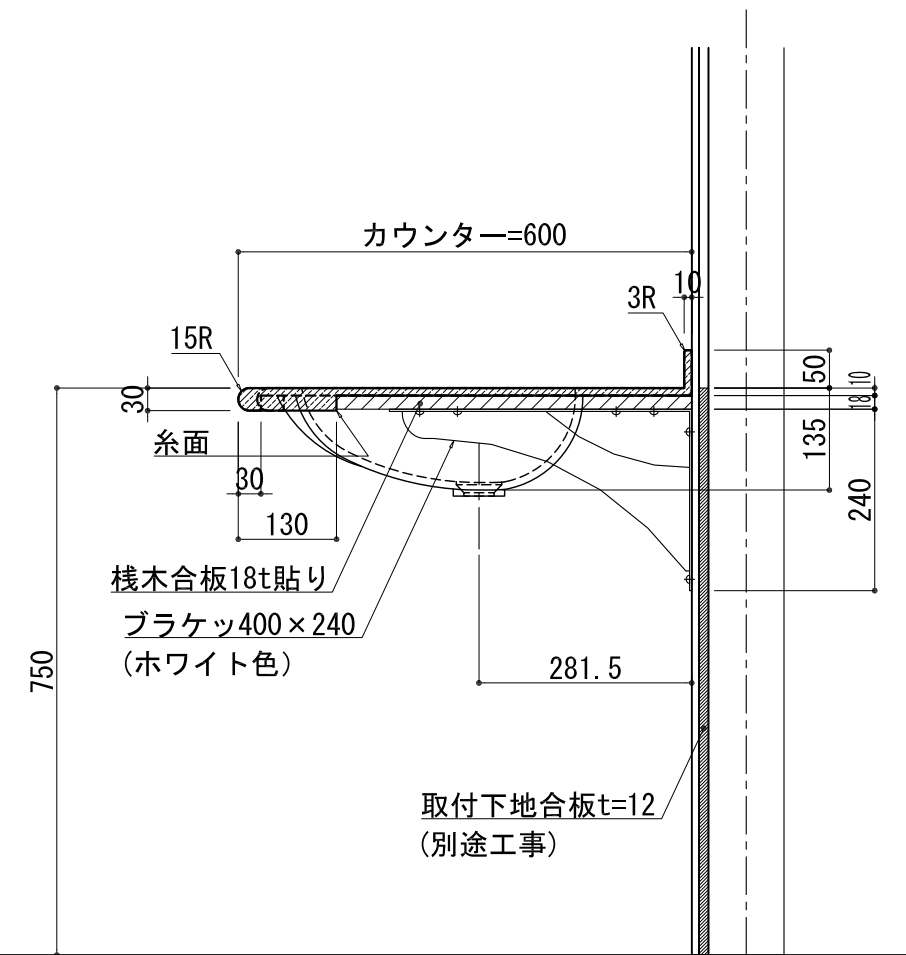

BHS-103D

| 品名 | |
|-----------|--------------------|
| 天板(カウンター) | クラレノーブルライト白系単色 10t |
| 天板裏貼り材 | 合板18t桧木 |
| 洗面器(ボウル) | クラレノーブルライト白系単色 10t |
| ブラケット | L-400×240 ホワイト色 |
| 水栓金具 | *** |
| 排水金具 | *** |

BHS-103D ブラケット取付

| 品名 | |
|-----------|---------------------------|
| 天板(カウンター) | クラレノーブルライト白系単色 10t |
| 天板裏貼り材 | 合板18t桧木 |
| 洗面器(ボウル) | クラレノーブルライト白系単色 10t |
| 水栓金具 | *** |
| 排水金具 | *** |
| 側板 | 化粧パーティクルボード t=18mm 色:ホワイト |
| 背板 | 化粧パーティクルボード t=18mm 色:ホワイト |
| 目隠し板 | 化粧パーティクルボード t=18mm 色:ホワイト |