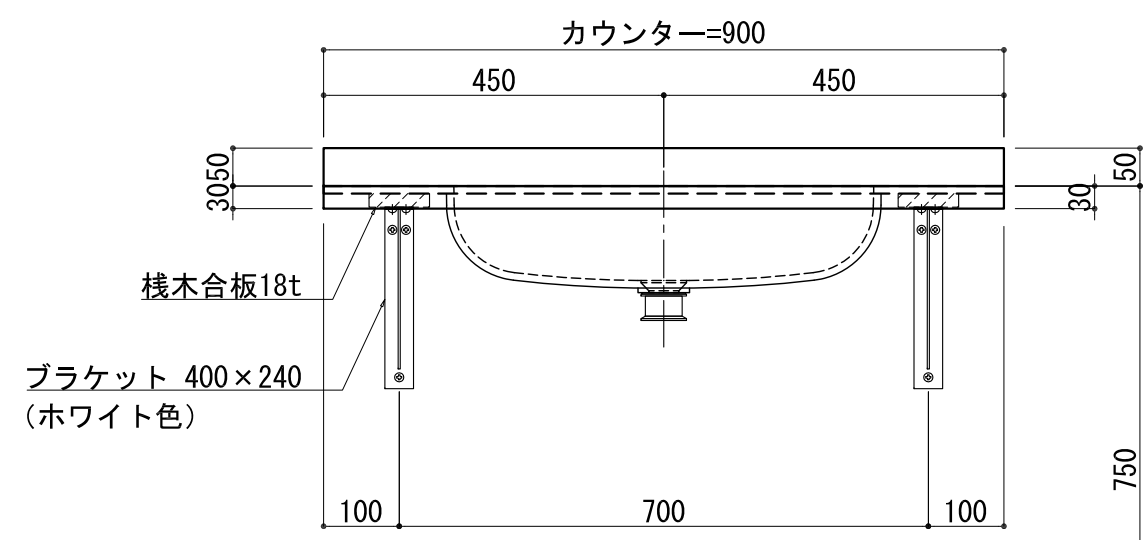

BHS-103D オーバーフロー付きブラケット取付