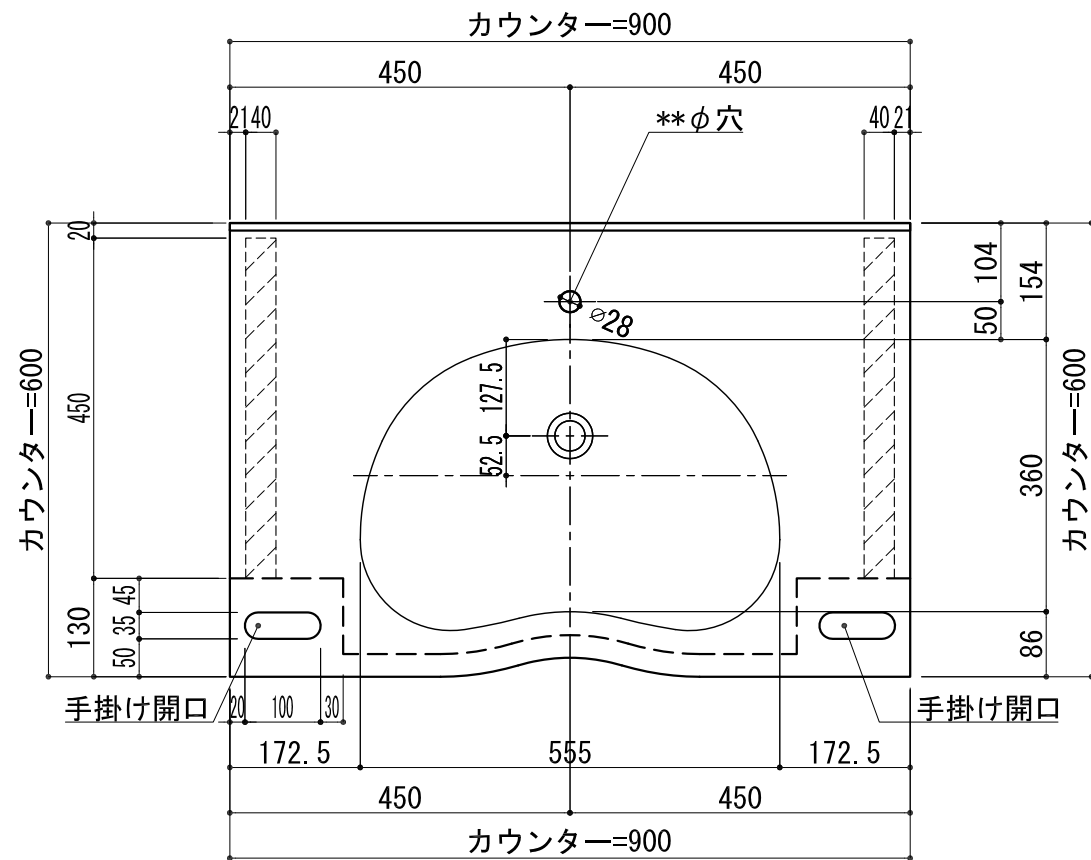

BHS-103D

| 品名 | |
|-----------|--------------------|
| 天板(カウンター) | クラレノーブルライト白系単色 10t |
| 天板裏貼り材 | 合板18t桧木 |
| 洗面器(ボウル) | クラレノーブルライト白系単色 10t |
| ブラケット | L-400×240 ホワイト色 |
| 水栓金具 | *** |
| 排水金具 | *** |

BHS-103D ブラケット取付

| 品名 | |
|-----------|---------------------------|
| 天板(カウンター) | クラレノーブルライト白系単色 10t |
| 天板裏貼り材 | 合板18t桧木 |
| 洗面器(ボウル) | クラレノーブルライト白系単色 10t |
| 水栓金具 | *** |
| 排水金具 | *** |
| 側板 | 化粧パーティクルボード t=18mm 色:ホワイト |
| 背板 | 化粧パーティクルボード t=18mm 色:ホワイト |
| 目隠し板 | 化粧パーティクルボード t=18mm 色:ホワイト |