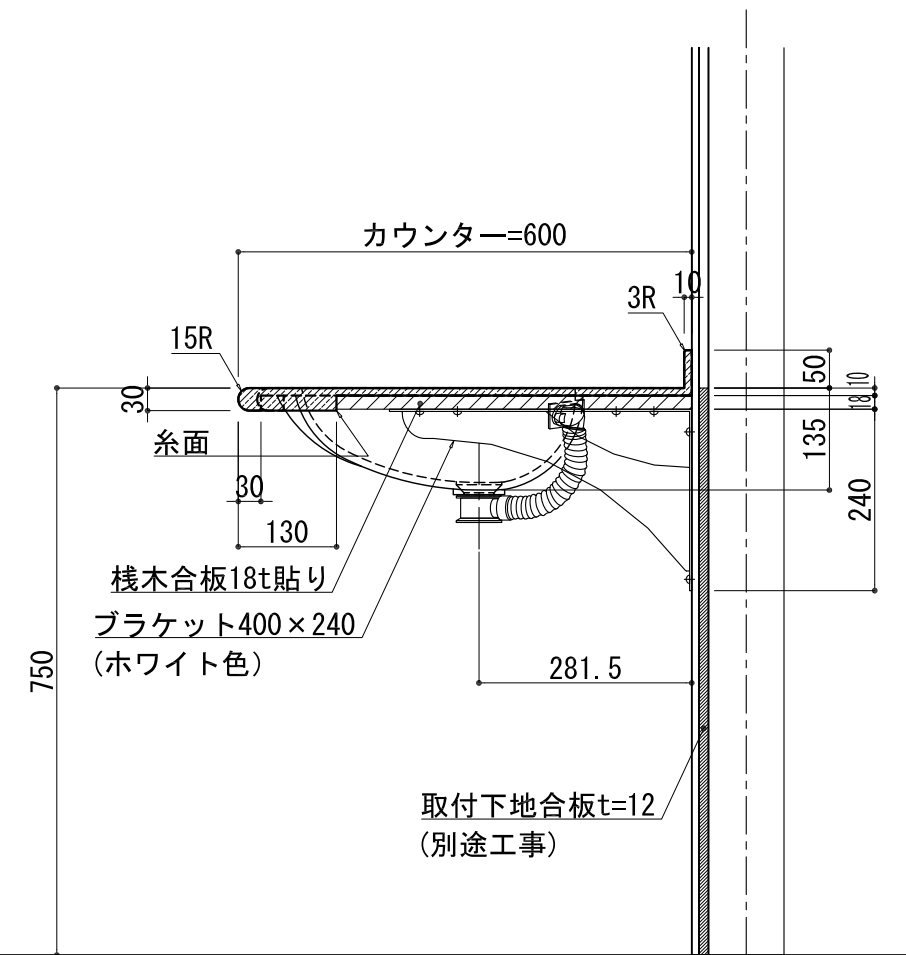

BHS-103D オーバーフロー付きブラケット取付