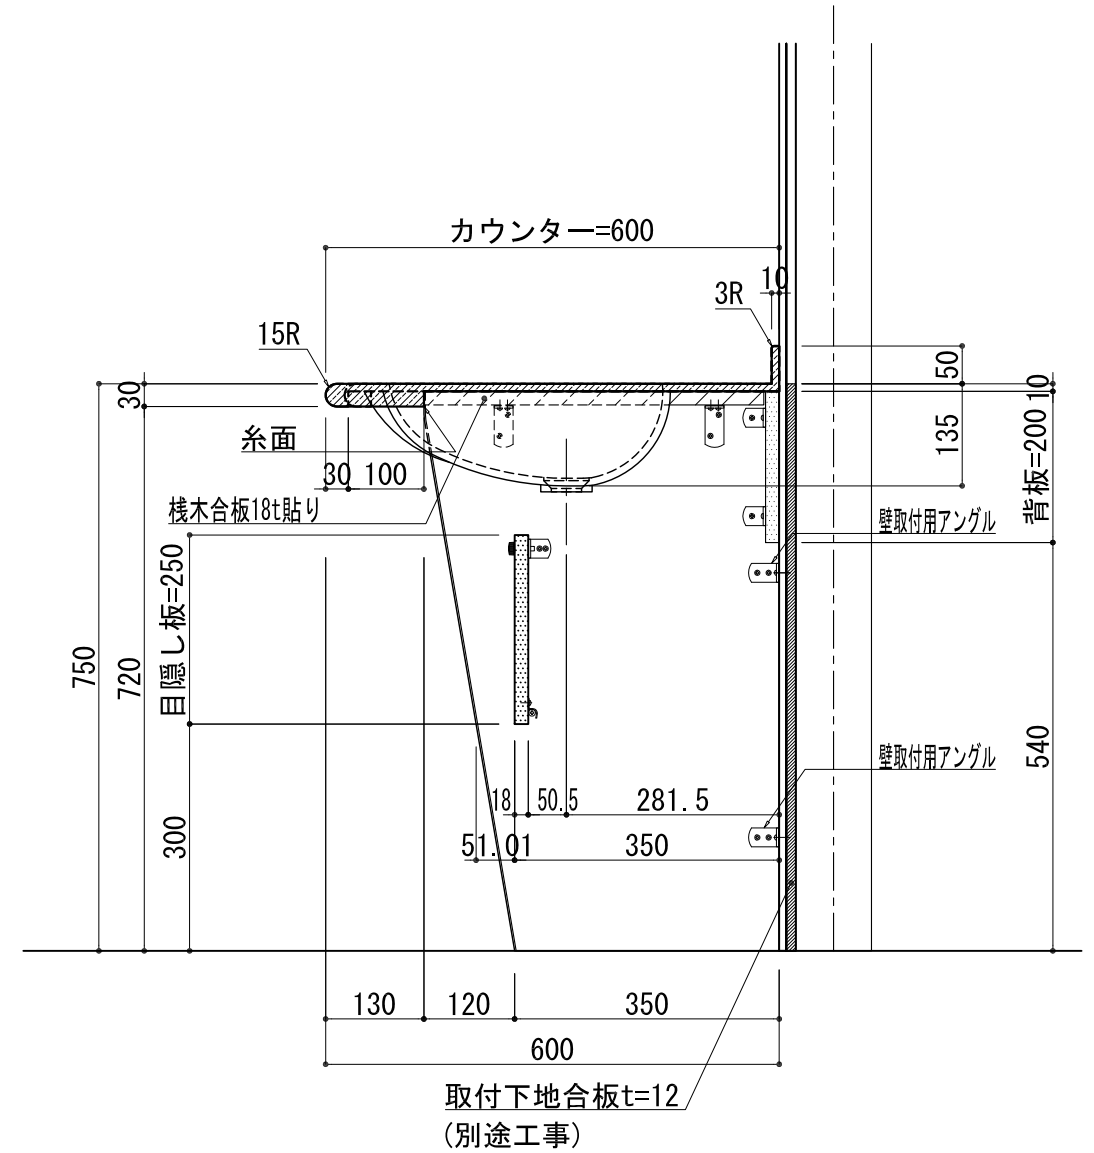

BHS-103D

| 品名 | |
|-----------|--------------------|
| 天板(カウンター) | クラレノーブルライト白系単色 10t |
| 天板裏貼り材 | 合板18t桧木 |
| 洗面器(ボウル) | クラレノーブルライト白系単色 10t |
| ブラケット | L-400×240 ホワイト色 |
| 水栓金具 | *** |
| 排水金具 | *** |

BHS-103D ブラケット取付

| 品名 | |
|-----------|---------------------------|
| 天板(カウンター) | クラレノーブルライト白系単色 10t |
| 天板裏貼り材 | 合板18t桧木 |
| 洗面器(ボウル) | クラレノーブルライト白系単色 10t |
| 水栓金具 | *** |
| 排水金具 | *** |
| 側板 | 化粧パーティクルボード t=18mm 色:ホワイト |
| 背板 | 化粧パーティクルボード t=18mm 色:ホワイト |
| 目隠し板 | 化粧パーティクルボード t=18mm 色:ホワイト |

BHS-103D 下台

| 品名 | |
|-----------|--------------------|
| 天板(カウンター) | クラレノーブルライト白系単色 10t |
| 天板裏貼り材 | *** |
| 洗面器(ボウル) | クラレノーブルライト白系単色 10t |
| オーバーフロー | 樹脂ホース付 |
| 水栓金具 | *** |
| 排水金具 | *** |
| | |

BHS-103D オーバーフロー付き

| 品名 | |
|-----------|--------------------|
| 天板(カウンター) | クラレノーブルライト白系単色 10t |
| 天板裏貼り材 | 合板18t桧木 |
| 洗面器(ボウル) | クラレノーブルライト白系単色 10t |
| オーバーフロー | 樹脂ホース付 |
| ブラケット | L-400×240 ホワイト色 |
| 水栓金具 | *** |
| 排水金具 | *** |