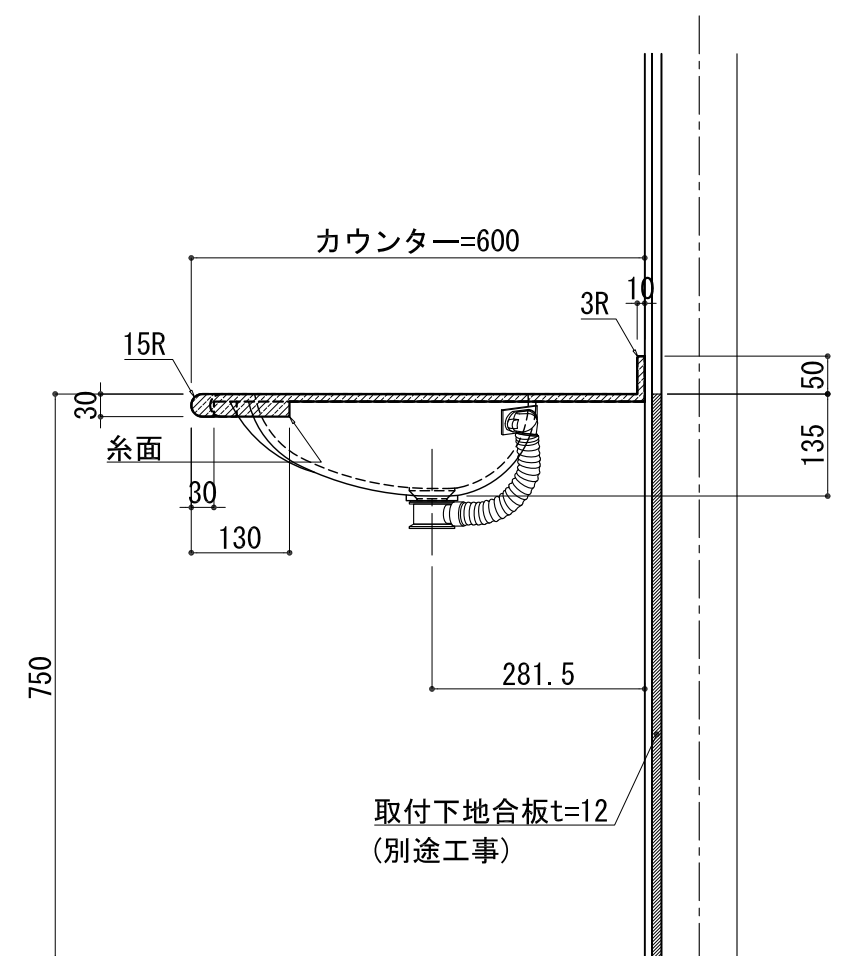

品名	
天板(カウンター)	クラレノーブルライト白系単色 10t
天板裏貼り材	***
洗面器(ボウル)	クラレノーブルライト白系単色 10t
オーバーフロー	樹脂ホース付
水栓金具	***
排水金具	***