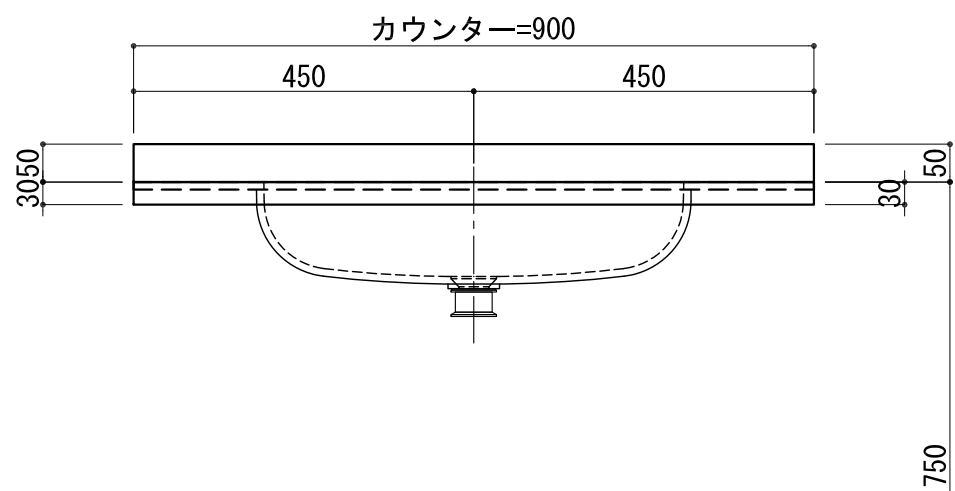

品名	
天板(カウンター)	クラレノーブルライト白系単色 10t
天板裏貼り材	***
洗面器(ボウル)	クラレノーブルライト白系単色 10t
オーバーフロー	樹脂ホース付
水栓金具	***
排水金具	***

BHS-103D オーバーフロー付き