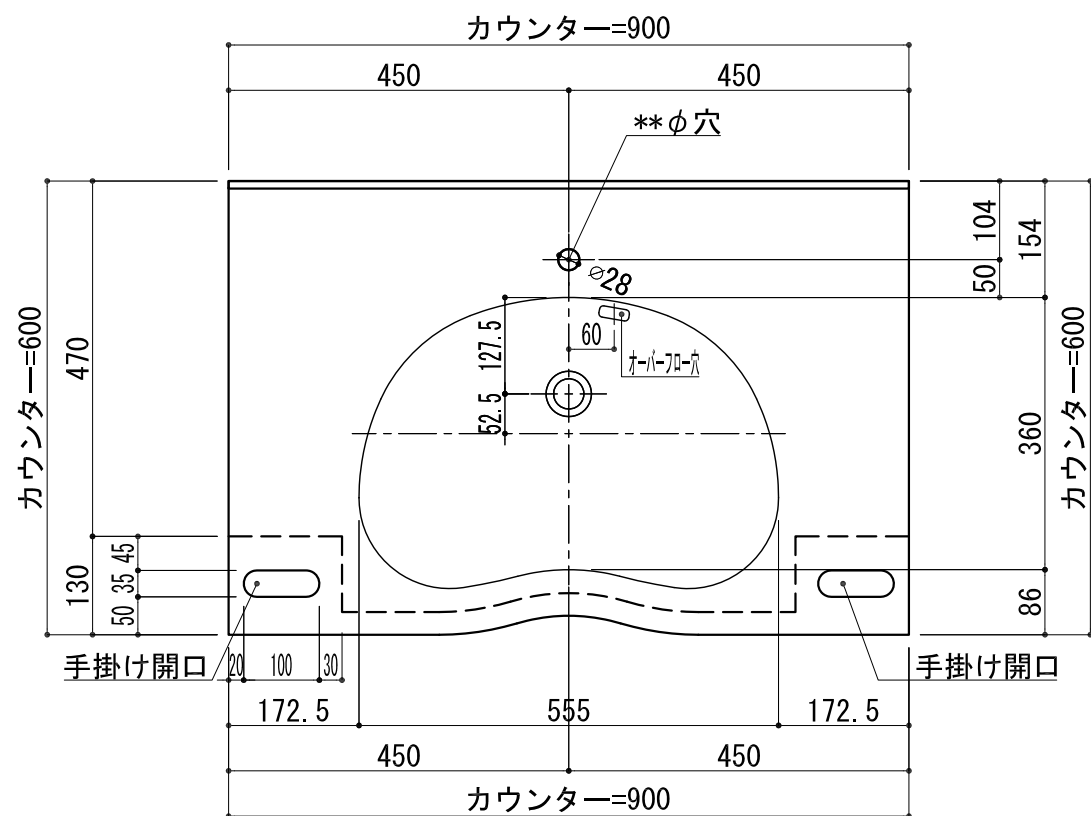

BHS-103D 下台