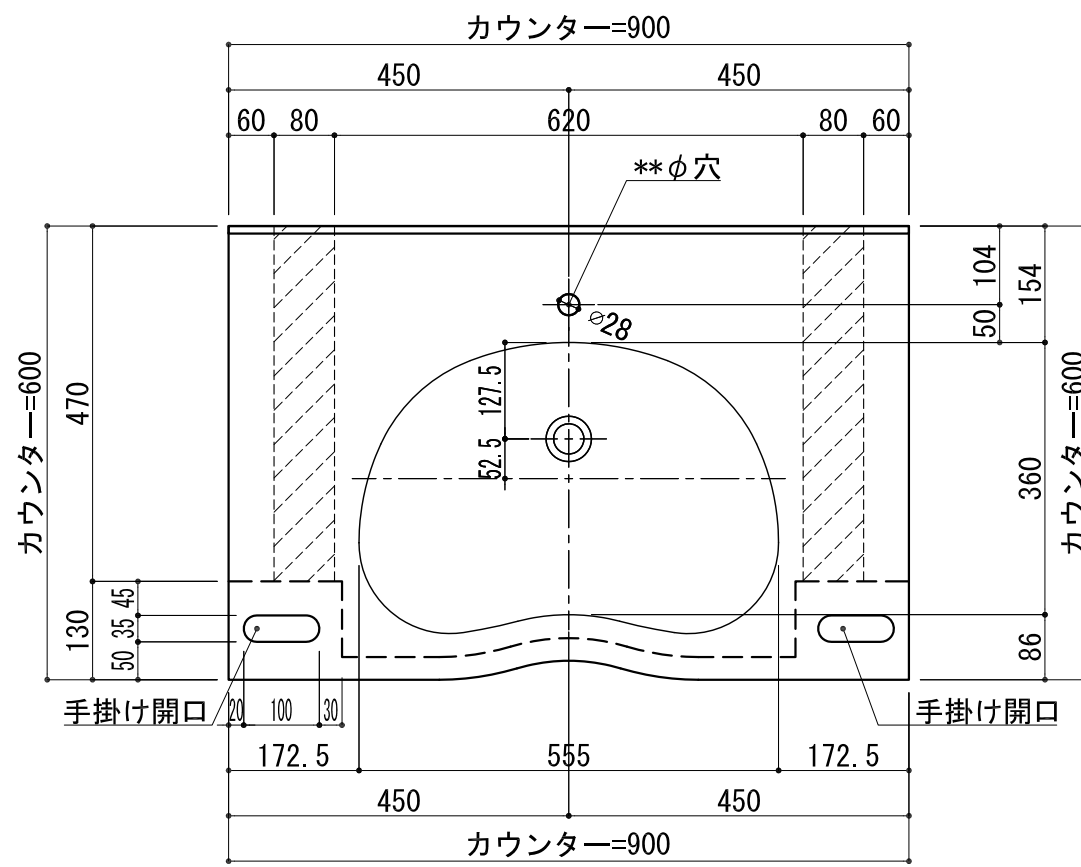

BHS-103D

| 品名 | |
|-----------|--------------------|
| 天板(カウンター) | クラレノーブルライト白系単色 10t |
| 天板裏貼り材 | 合板18t桧木 |
| 洗面器(ボウル) | クラレノーブルライト白系単色 10t |
| ブラケット | L-400×240 ホワイト色 |
| 水栓金具 | *** |
| 排水金具 | *** |

BHS-103D ブラケット取付

| 品名 | |
|-----------|---------------------------|
| 天板(カウンター) | クラレノーブルライト白系単色 10t |
| 天板裏貼り材 | 合板18t桧木 |
| 洗面器(ボウル) | クラレノーブルライト白系単色 10t |
| 水栓金具 | *** |
| 排水金具 | *** |
| 側板 | 化粧パーティクルボード t=18mm 色:ホワイト |
| 背板 | 化粧パーティクルボード t=18mm 色:ホワイト |
| 目隠し板 | 化粧パーティクルボード t=18mm 色:ホワイト |

| 品名 | |
|-----------|--------------------|
| 天板(カウンター) | クラレノーブルライト白系単色 10t |
| 天板裏貼り材 | 合板18t桧木 |
| 洗面器(ボウル) | クラレノーブルライト白系単色 10t |
| オーバーフロー | 樹脂ホース付 |
| ブラケット | L-400×240 ホワイト色 |
| 水栓金具 | *** |
| 排水金具 | *** |