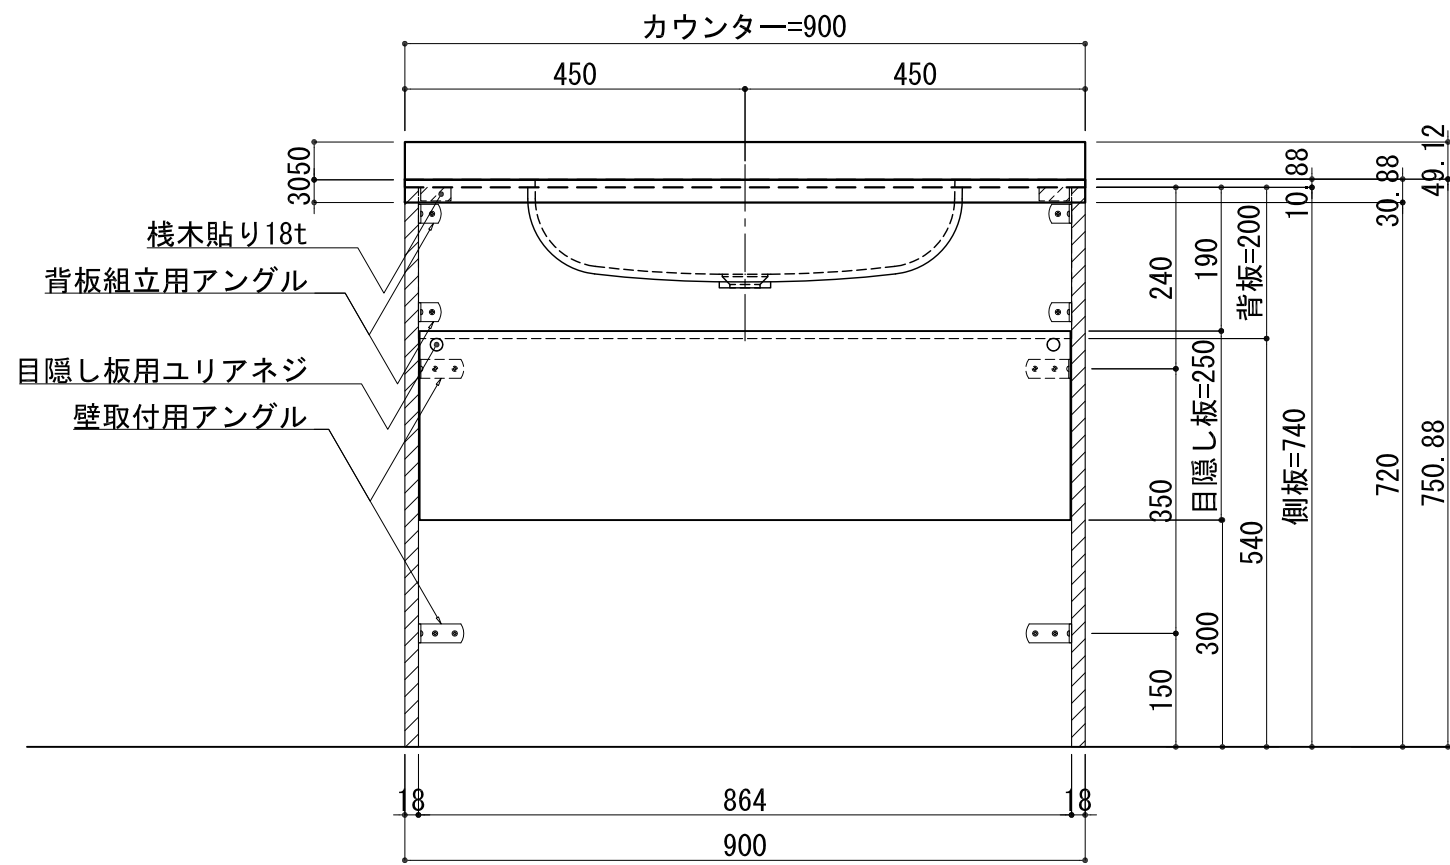

BHS-103D

| 品名 | |
|-----------|--------------------|
| 天板(カウンター) | クラレノーブルライト白系単色 10t |
| 天板裏貼り材 | 合板18t桧木 |
| 洗面器(ボウル) | クラレノーブルライト白系単色 10t |
| ブラケット | L-400×240 ホワイト色 |
| 水栓金具 | *** |
| 排水金具 | *** |

BHS-103D ブラケット取付

| 品名 | |
|-----------|---------------------------|
| 天板(カウンター) | クラレノーブルライト白系単色 10t |
| 天板裏貼り材 | 合板18t桧木 |
| 洗面器(ボウル) | クラレノーブルライト白系単色 10t |
| 水栓金具 | *** |
| 排水金具 | *** |
| 側板 | 化粧パーティクルボード t=18mm 色:ホワイト |
| 背板 | 化粧パーティクルボード t=18mm 色:ホワイト |
| 目隠し板 | 化粧パーティクルボード t=18mm 色:ホワイト |