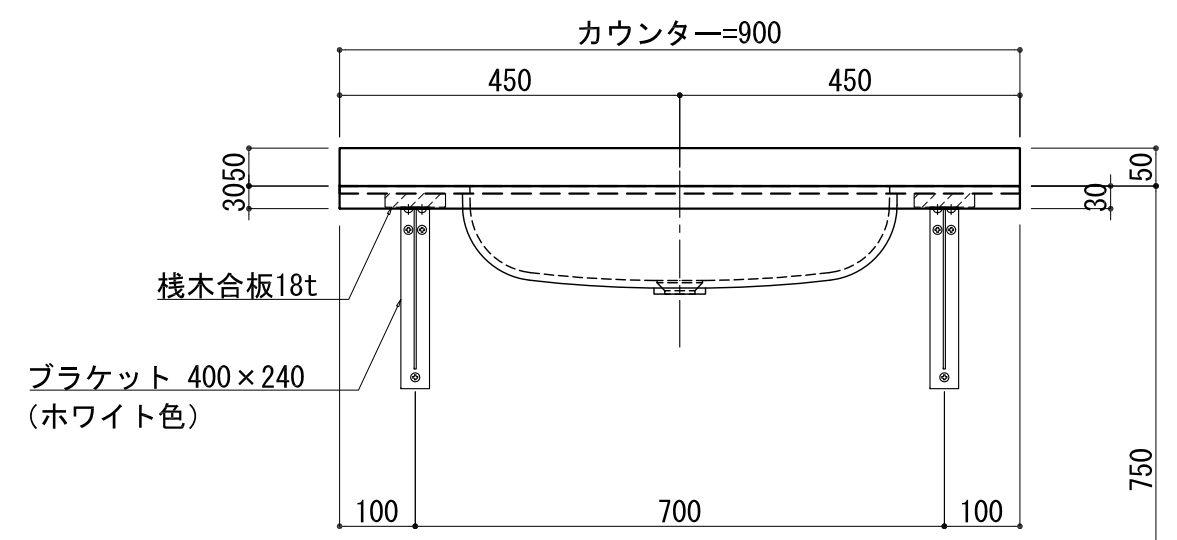

BHS-103D

| 品名 | |
|-----------|--------------------|
| 天板(カウンター) | クラレノーブルライト白系単色 10t |
| 天板裏貼り材 | 合板18t桧木 |
| 洗面器(ボウル) | クラレノーブルライト白系単色 10t |
| ブラケット | L-400×240 ホワイト色 |
| 水栓金具 | *** |
| 排水金具 | *** |

BHS-103D ブラケット取付

| 品名 | |
|-----------|---------------------------|
| 天板(カウンター) | クラレノーブルライト白系単色 10t |
| 天板裏貼り材 | 合板18t桧木 |
| 洗面器(ボウル) | クラレノーブルライト白系単色 10t |
| 水栓金具 | *** |
| 排水金具 | *** |
| 側板 | 化粧パーティクルボード t=18mm 色:ホワイト |
| 背板 | 化粧パーティクルボード t=18mm 色:ホワイト |
| 目隠し板 | 化粧パーティクルボード t=18mm 色:ホワイト |