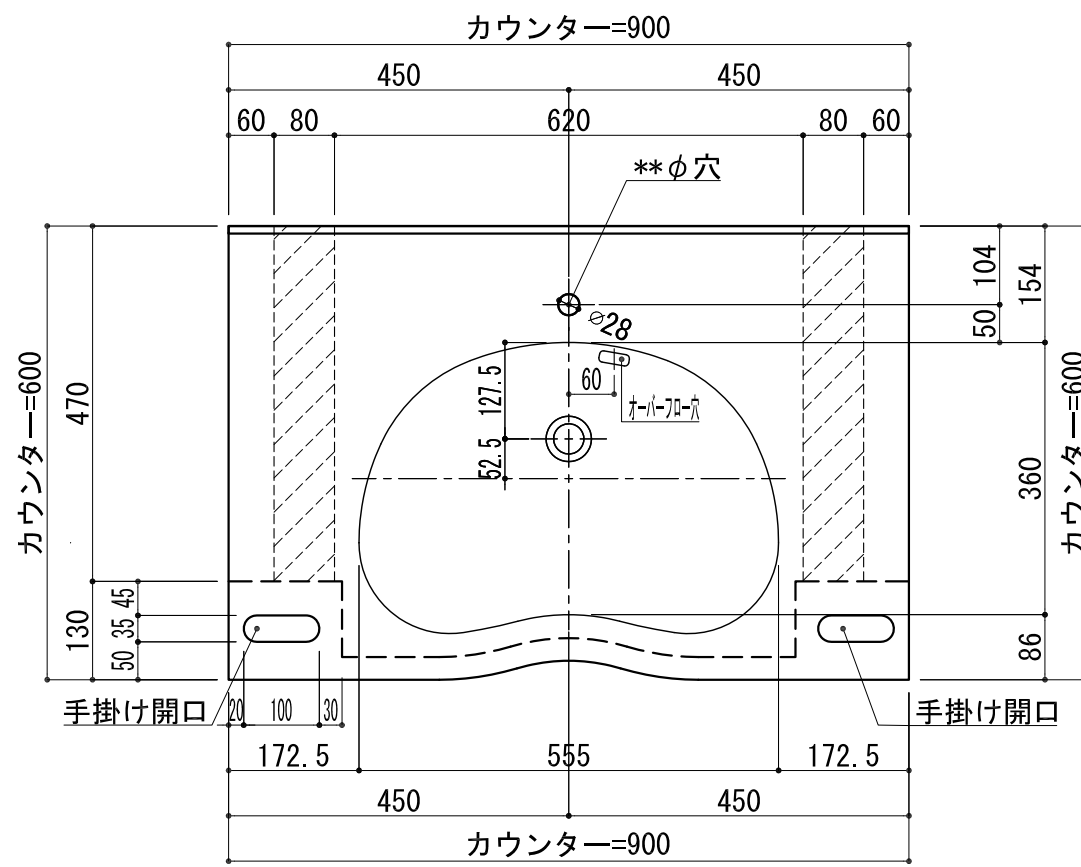

品名	
天板(カウンター)	クラレノーブルライト白系単色 10t
天板裏貼り材	合板18t桧木
洗面器(ボウル)	クラレノーブルライト白系単色 10t
オーバーフロー	樹脂ホース付
ブラケット	L-400×240 ホワイト色
水栓金具	***
排水金具	***