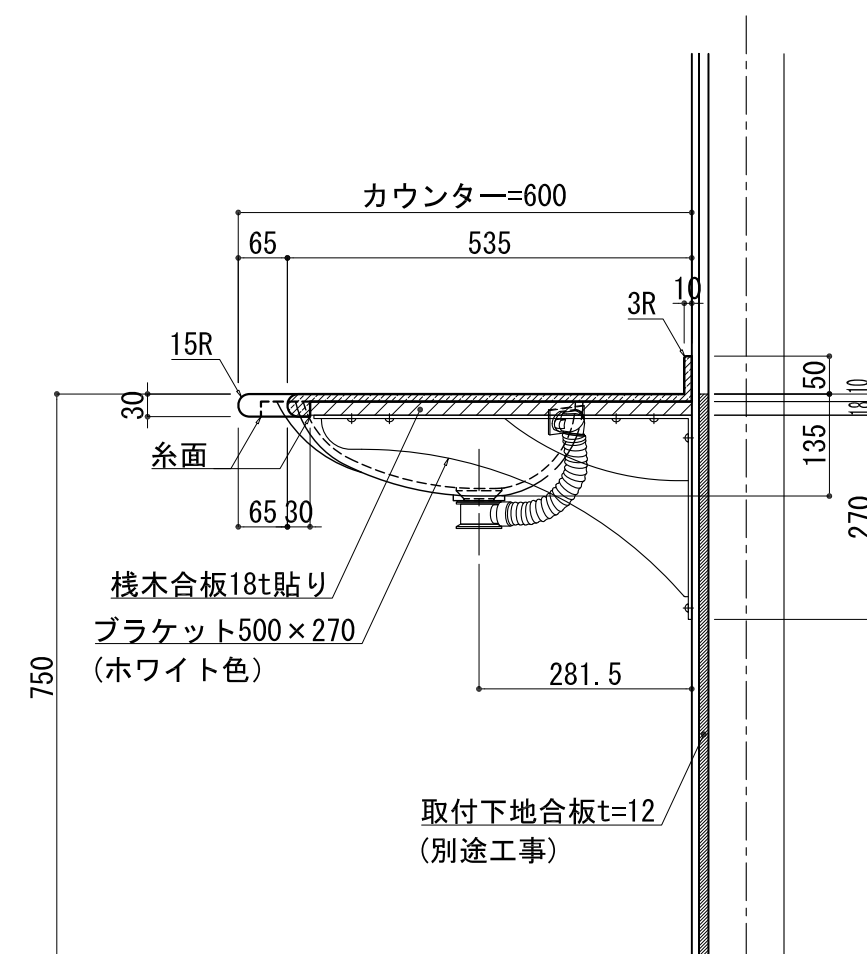

BHS-103C

品名	
天板(カウンター)	クラレノーブルライト白系単色 10t
天板裏貼り材	合板18t桧木
洗面器(ボウル)	クラレノーブルライト白系単色 10t
ブラケット	L-500×270 ホワイト色
水栓金具	***
排水金具	***

BHS-103C ブラケット取付

品名	
天板(カウンター)	クラレノーブルライト白系単色 10t
天板裏貼り材	合板18t桧木
洗面器(ボウル)	クラレノーブルライト白系単色 10t
水栓金具	***
排水金具	***
側板	化粧パーティクルボード t=18mm 色:ホワイト
背板	化粧パーティクルボード t=18mm 色:ホワイト
目隠し板	化粧パーティクルボード t=18mm 色:ホワイト

BHS-103C 下台

品名	
天板(カウンター)	クラレノーブルライト白系単色 10t
天板裏貼り材	***
洗面器(ボウル)	クラレノーブルライト白系単色 10t
オーバーフロー	樹脂ホース付
水栓金具	***
排水金具	***

BHS-103C オーバーフロー付き

品名	
天板(カウンター)	クラレノーブルライト白系単色 10t
天板裏貼り材	合板18t桧木
洗面器(ボウル)	クラレノーブルライト白系単色 10t
オーバーフロー	樹脂ホース付
ブラケット	L-500×270 ホワイト色
水栓金具	***
排水金具	***

BHS-103C オーバーフロー付きブラケット取付