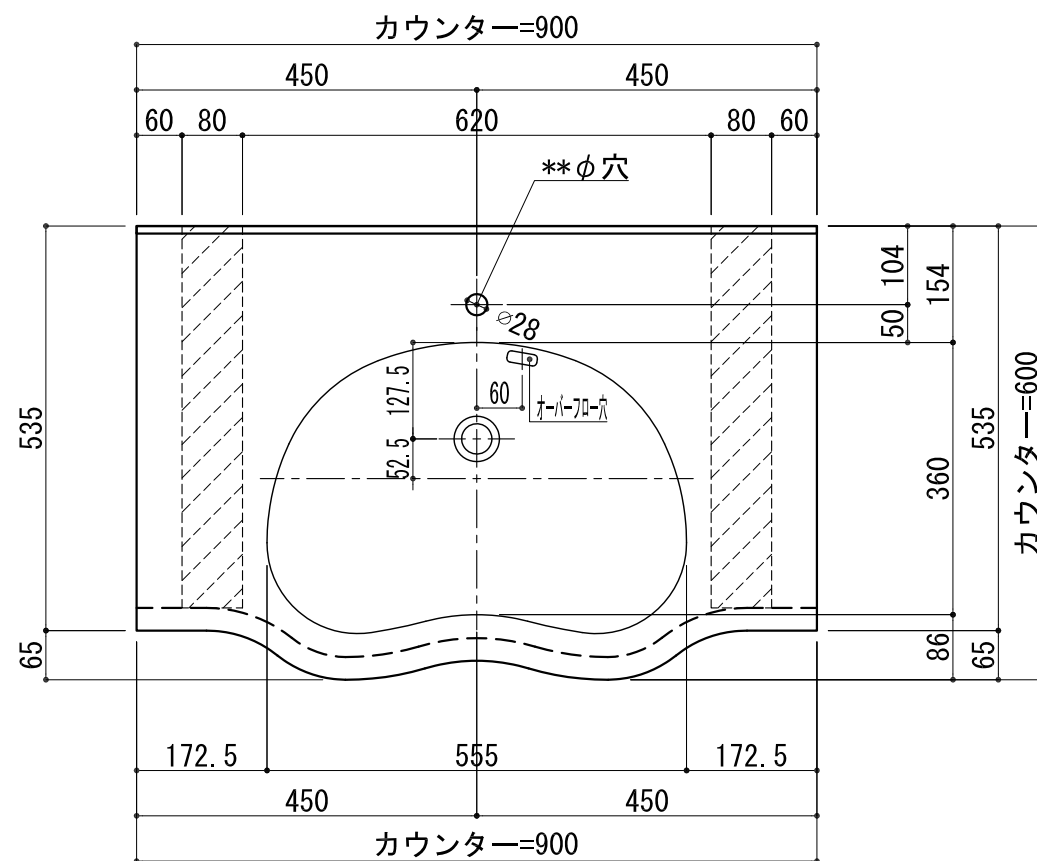

BHS-103C

品名	
天板(カウンター)	クラレノーブルライト白系単色 10t
天板裏貼り材	合板18t桧木
洗面器(ボウル)	クラレノーブルライト白系単色 10t
ブラケット	L-500×270 ホワイト色
水栓金具	***
排水金具	***

BHS-103C ブラケット取付

品名	
天板(カウンター)	クラレノーブルライト白系単色 10t
天板裏貼り材	合板18t桧木
洗面器(ボウル)	クラレノーブルライト白系単色 10t
水栓金具	***
排水金具	***
側板	化粧パーティクルボード t=18mm 色:ホワイト
背板	化粧パーティクルボード t=18mm 色:ホワイト
目隠し板	化粧パーティクルボード t=18mm 色:ホワイト

BHS-103C 下台

品名	
天板(カウンター)	クラレノーブルライト白系単色 10t
天板裏貼り材	***
洗面器(ボウル)	クラレノーブルライト白系単色 10t
オーバーフロー	樹脂ホース付
水栓金具	***
排水金具	***

BHS-103C オーバーフロー付き

品名	
天板(カウンター)	クラレノーブルライト白系単色 10t
天板裏貼り材	合板18t桧木
洗面器(ボウル)	クラレノーブルライト白系単色 10t
オーバーフロー	樹脂ホース付
ブラケット	L-500×270 ホワイト色
水栓金具	***
排水金具	***