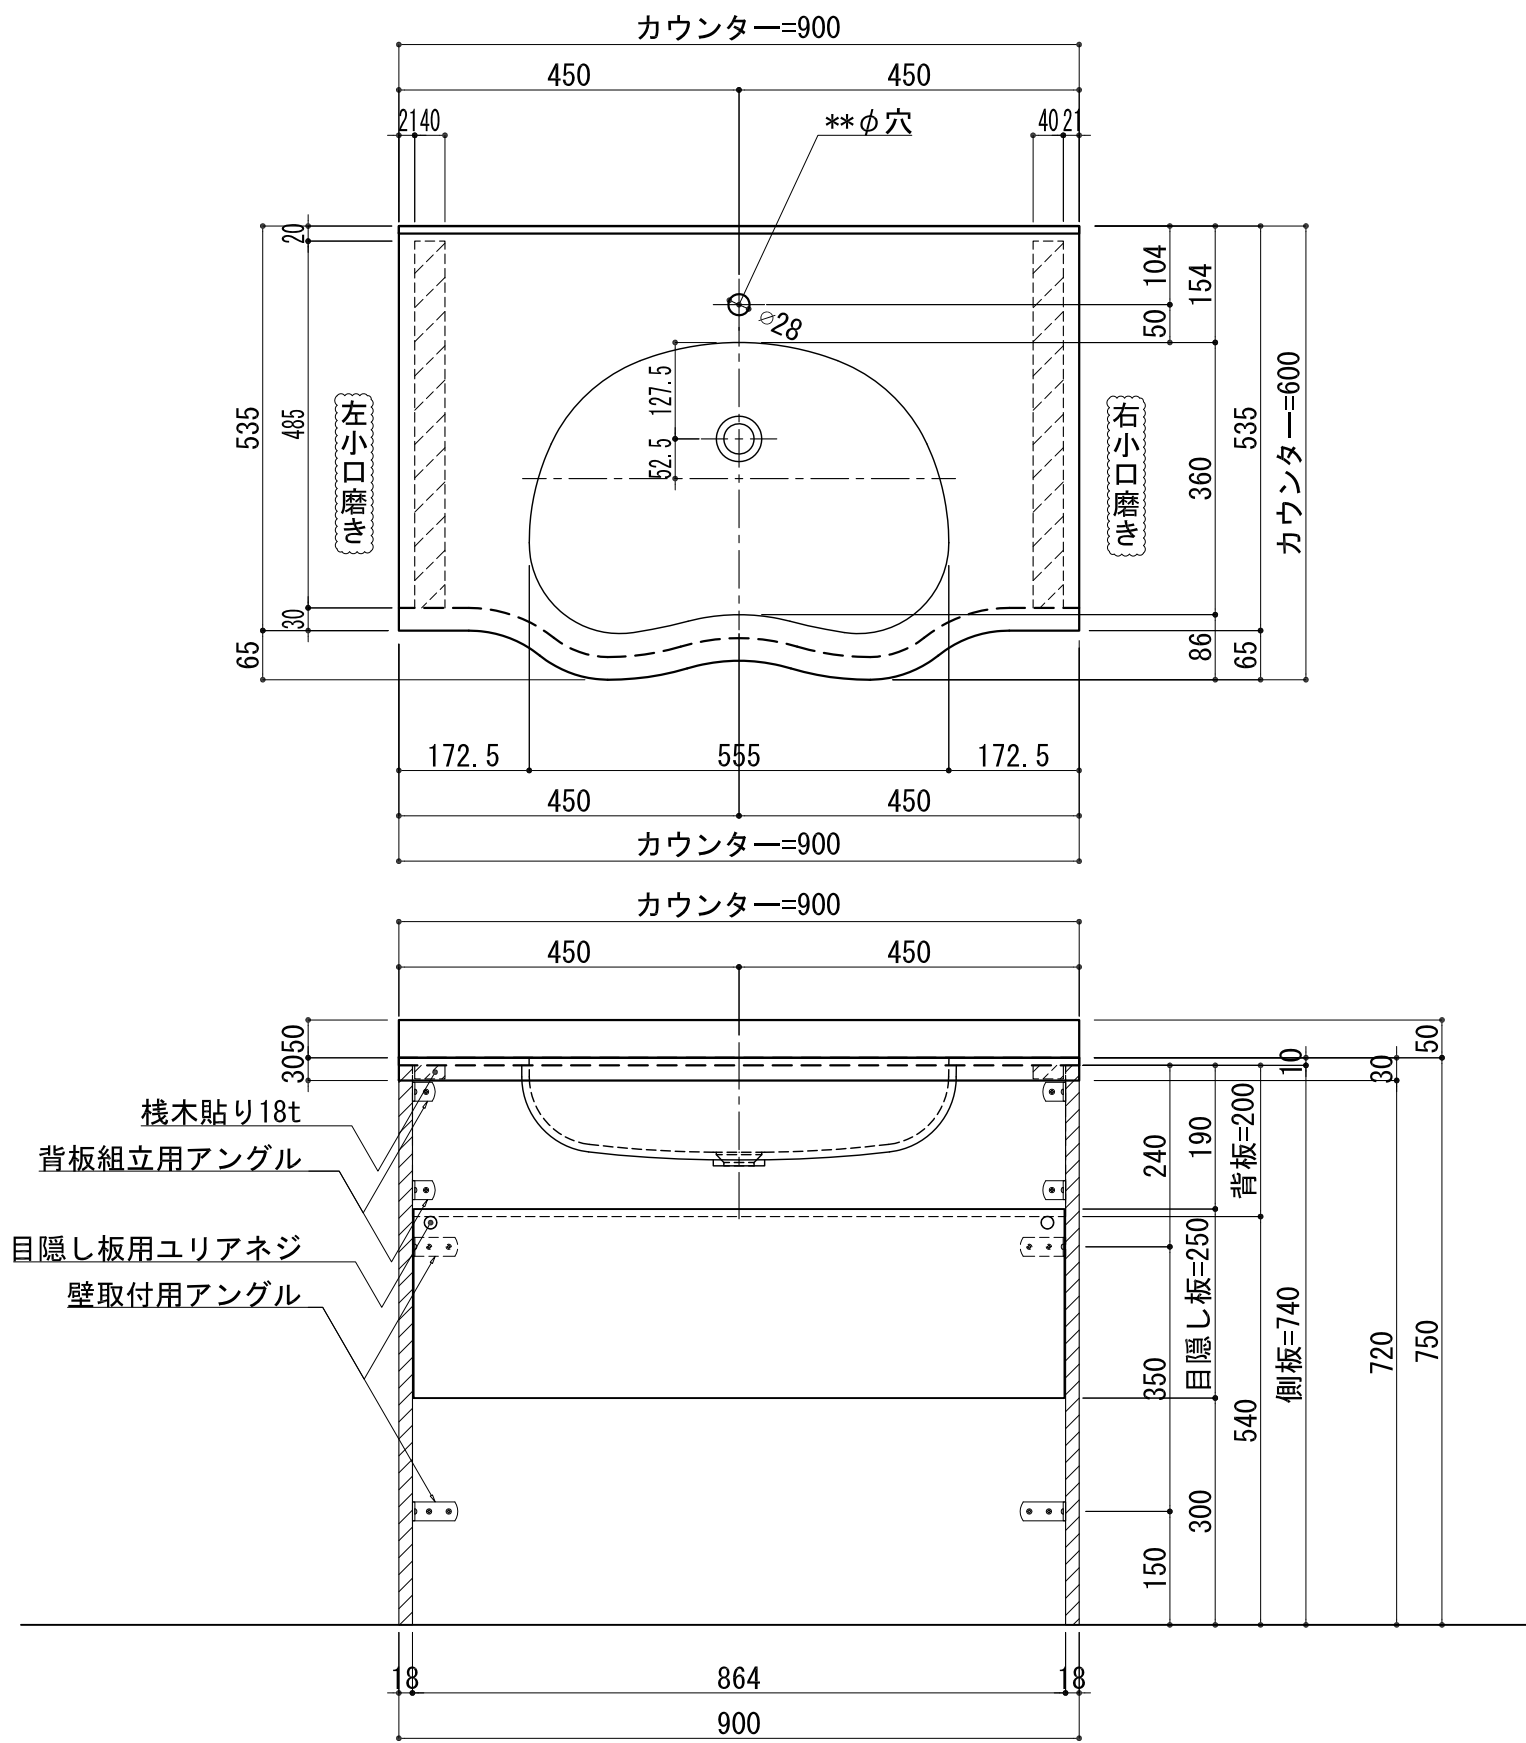

BHS-103C

品名	
天板(カウンター)	クラレノーブルライト白系単色 10t
天板裏貼り材	合板18t桧木
洗面器(ボウル)	クラレノーブルライト白系単色 10t
ブラケット	L-500×270 ホワイト色
水栓金具	***
排水金具	***

BHS-103C ブラケット取付

品名	
天板(カウンター)	クラレノーブルライト白系単色 10t
天板裏貼り材	合板18t桧木
洗面器(ボウル)	クラレノーブルライト白系単色 10t
水栓金具	***
排水金具	***
側板	化粧パーティクルボード t=18mm 色:ホワイト
背板	化粧パーティクルボード t=18mm 色:ホワイト
目隠し板	化粧パーティクルボード t=18mm 色:ホワイト

BHS-103C 下台

品名	
天板(カウンター)	クラレノーブルライト白系単色 10t
天板裏貼り材	***
洗面器(ボウル)	クラレノーブルライト白系単色 10t
オーバーフロー	樹脂ホース付
水栓金具	***
排水金具	***

BHS-103C オーバーフロー付き

品名	
天板(カウンター)	クラレノーブルライト白系単色 10t
天板裏貼り材	合板18t桧木
洗面器(ボウル)	クラレノーブルライト白系単色 10t
オーバーフロー	樹脂ホース付
ブラケット	L-500×270 ホワイト色
水栓金具	***
排水金具	***