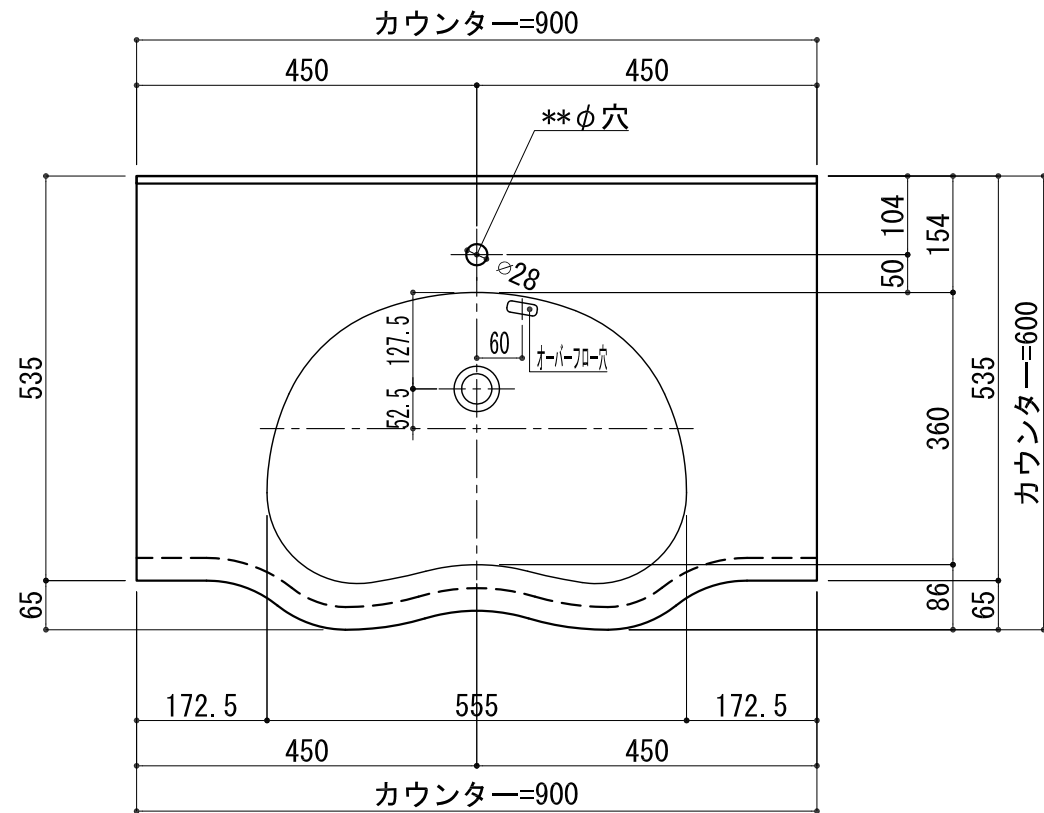

BHS-103C

品名	
天板(カウンター)	クラレノーブルライト白系単色 10t
天板裏貼り材	合板18t桧木
洗面器(ボウル)	クラレノーブルライト白系単色 10t
ブラケット	L-500×270 ホワイト色
水栓金具	***
排水金具	***

BHS-103C ブラケット取付

品名	
天板(カウンター)	クラレノーブルライト白系単色 10t
天板裏貼り材	合板18t桧木
洗面器(ボウル)	クラレノーブルライト白系単色 10t
水栓金具	***
排水金具	***
側板	化粧パーティクルボード t=18mm 色:ホワイト
背板	化粧パーティクルボード t=18mm 色:ホワイト
目隠し板	化粧パーティクルボード t=18mm 色:ホワイト

BHS-103C 下台

品名	
天板(カウンター)	クラレノーブルライト白系単色 10t
天板裏貼り材	***
洗面器(ボウル)	クラレノーブルライト白系単色 10t
オーバーフロー	樹脂ホース付
水栓金具	***
排水金具	***

BHS-103C オーバーフロー付き

品名	
天板(カウンター)	クラレノーブルライト白系単色 10t
天板裏貼り材	合板18t桧木
洗面器(ボウル)	クラレノーブルライト白系単色 10t
オーバーフロー	樹脂ホース付
ブラケット	L-500×270 ホワイト色
水栓金具	***
排水金具	***