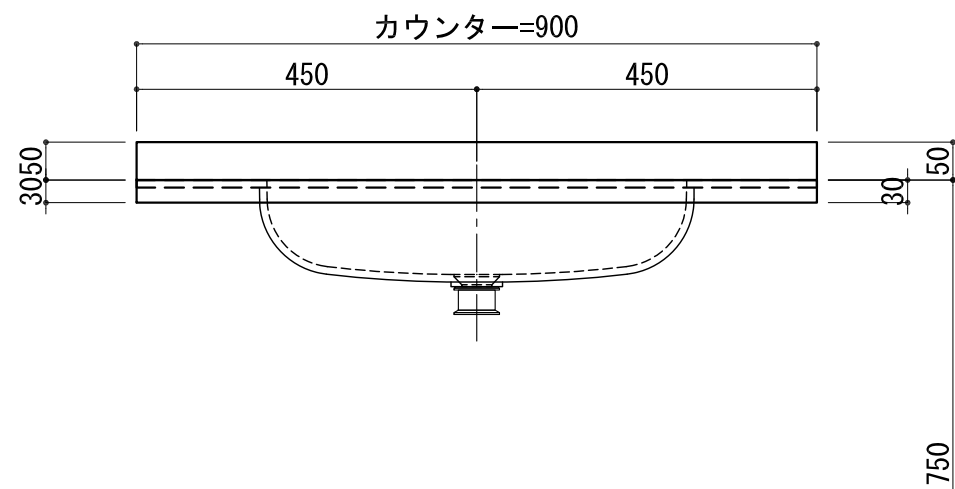

BHS-103C

品名	
天板(カウンター)	クラレノーブルライト白系単色 10t
天板裏貼り材	合板18t桧木
洗面器(ボウル)	クラレノーブルライト白系単色 10t
ブラケット	L-500×270 ホワイト色
水栓金具	***
排水金具	***

BHS-103C ブラケット取付

品名	
天板(カウンター)	クラレノーブルライト白系単色 10t
天板裏貼り材	合板18t桧木
洗面器(ボウル)	クラレノーブルライト白系単色 10t
水栓金具	***
排水金具	***
側板	化粧パーティクルボード t=18mm 色:ホワイト
背板	化粧パーティクルボード t=18mm 色:ホワイト
目隠し板	化粧パーティクルボード t=18mm 色:ホワイト

BHS-103C 下台

品名	
天板(カウンター)	クラレノーブルライト白系単色 10t
天板裏貼り材	***
洗面器(ボウル)	クラレノーブルライト白系単色 10t
オーバーフロー	樹脂ホース付
水栓金具	***
排水金具	***

BHS-103C オーバーフロー付き

品名	
天板(カウンター)	クラレノーブルライト白系単色 10t
天板裏貼り材	合板18t桧木
洗面器(ボウル)	クラレノーブルライト白系単色 10t
オーバーフロー	樹脂ホース付
ブラケット	L-500×270 ホワイト色
水栓金具	***
排水金具	***