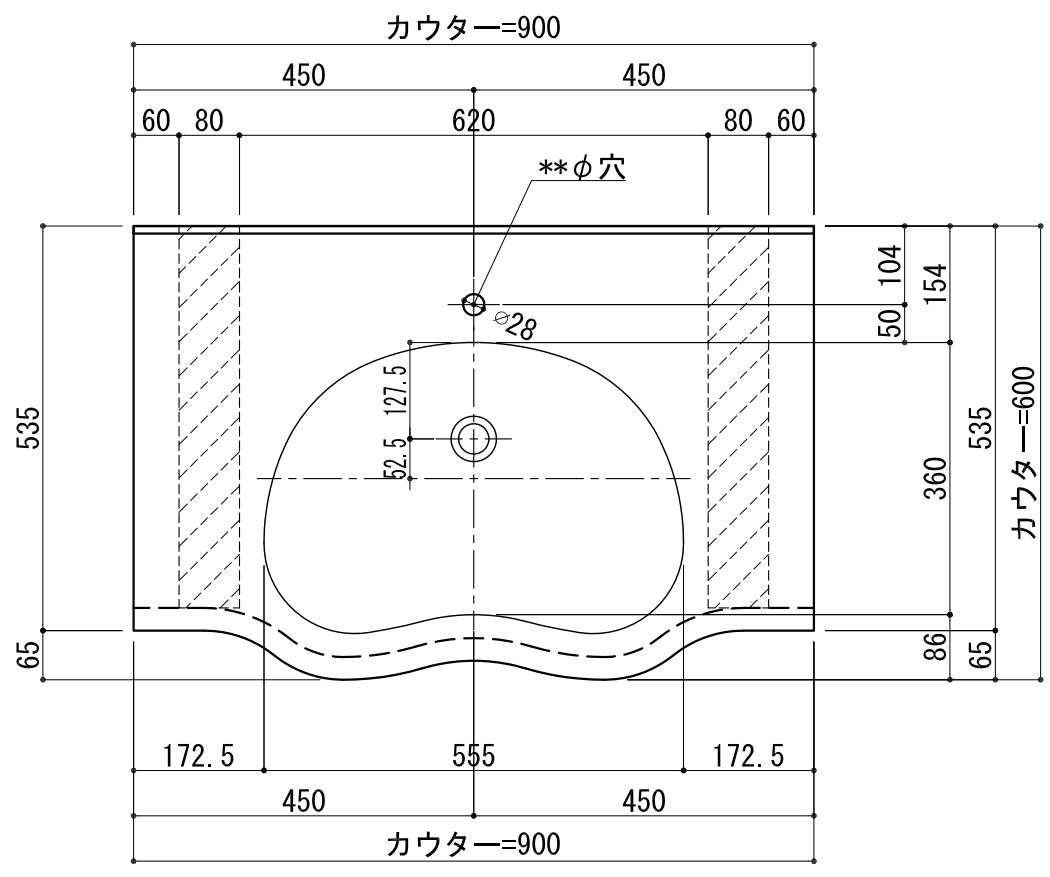

BHS-103C

品名	
天板(カウンター)	クラレノーブルライト白系単色 10t
天板裏貼り材	合板18t桧木
洗面器(ボウル)	クラレノーブルライト白系単色 10t
ブラケット	L-500×270 ホワイト色
水栓金具	***
排水金具	***

BHS-103C ブラケット取付

品名	
天板(カウンター)	クラレノーブルライト白系単色 10t
天板裏貼り材	合板18t桧木
洗面器(ボウル)	クラレノーブルライト白系単色 10t
水栓金具	***
排水金具	***
側板	化粧パーティクルボード t=18mm 色:ホワイト
背板	化粧パーティクルボード t=18mm 色:ホワイト
目隠し板	化粧パーティクルボード t=18mm 色:ホワイト

BHS-103C 下台

品名	
天板(カウンター)	クラレノーブルライト白系単色 10t
天板裏貼り材	***
洗面器(ボウル)	クラレノーブルライト白系単色 10t
オーバーフロー	樹脂ホース付
水栓金具	***
排水金具	***

BHS-103C オーバーフロー付き

品名	
天板(カウンター)	クラレノーブルライト白系単色 10t
天板裏貼り材	合板18t桧木
洗面器(ボウル)	クラレノーブルライト白系単色 10t
オーバーフロー	樹脂ホース付
ブラケット	L-500×270 ホワイト色
水栓金具	***
排水金具	***