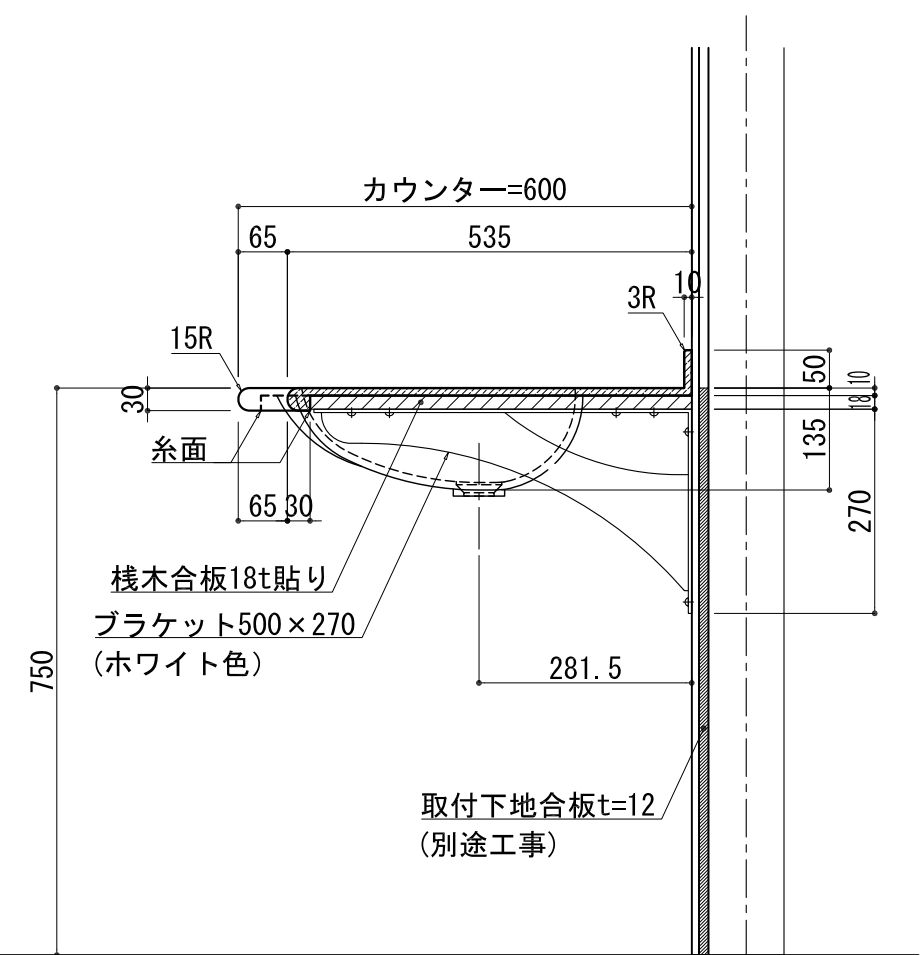

BHS-103C

品名	
天板(カウンター)	クラレノーブルライト白系単色 10t
天板裏貼り材	合板18t桧木
洗面器(ボウル)	クラレノーブルライト白系単色 10t
ブラケット	L-500×270 ホワイト色
水栓金具	***
排水金具	***

BHS-103C ブラケット取付

品名	
天板(カウンター)	クラレノーブルライト白系単色 10t
天板裏貼り材	合板18t桧木
洗面器(ボウル)	クラレノーブルライト白系単色 10t
水栓金具	***
排水金具	***
側板	化粧パーティクルボード t=18mm 色:ホワイト
背板	化粧パーティクルボード t=18mm 色:ホワイト
目隠し板	化粧パーティクルボード t=18mm 色:ホワイト

BHS-103C 下台

品名	
天板(カウンター)	クラレノーブルライト白系単色 10t
天板裏貼り材	***
洗面器(ボウル)	クラレノーブルライト白系単色 10t
オーバーフロー	樹脂ホース付
水栓金具	***
排水金具	***

BHS-103C オーバーフロー付き

品名	
天板(カウンター)	クラレノーブルライト白系単色 10t
天板裏貼り材	合板18t桧木
洗面器(ボウル)	クラレノーブルライト白系単色 10t
オーバーフロー	樹脂ホース付
ブラケット	L-500×270 ホワイト色
水栓金具	***
排水金具	***

BHS-103C オーバーフロー付きブラケット取付