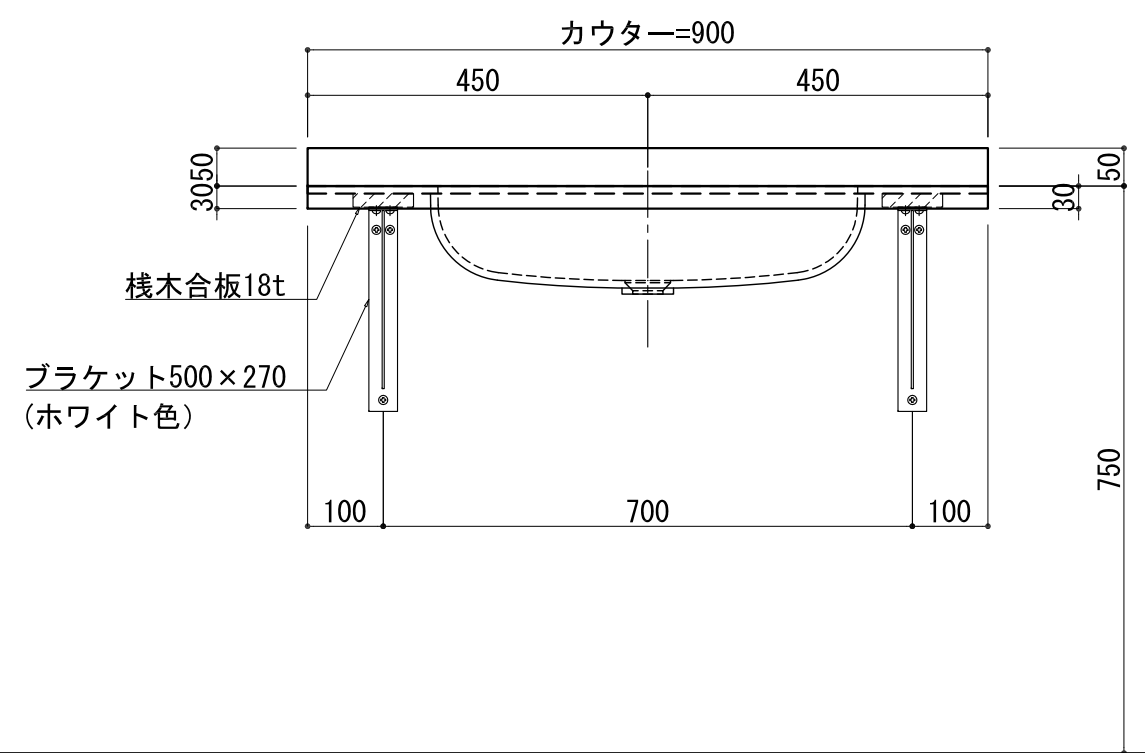

BHS-103C

品名	
天板(カウンター)	クラレノーブルライト白系単色 10t
天板裏貼り材	合板18t桧木
洗面器(ボウル)	クラレノーブルライト白系単色 10t
ブラケット	L-500×270 ホワイト色
水栓金具	***
排水金具	***

BHS-103C ブラケット取付

品名	
天板(カウンター)	クラレノーブルライト白系単色 10t
天板裏貼り材	合板18t桧木
洗面器(ボウル)	クラレノーブルライト白系単色 10t
水栓金具	***
排水金具	***
側板	化粧パーティクルボード t=18mm 色:ホワイト
背板	化粧パーティクルボード t=18mm 色:ホワイト
目隠し板	化粧パーティクルボード t=18mm 色:ホワイト

BHS-103C 下台

品名	
天板(カウンター)	クラレノーブルライト白系単色 10t
天板裏貼り材	***
洗面器(ボウル)	クラレノーブルライト白系単色 10t
オーバーフロー	樹脂ホース付
水栓金具	***
排水金具	***

BHS-103C オーバーフロー付き

品名	
天板(カウンター)	クラレノーブルライト白系単色 10t
天板裏貼り材	合板18t桧木
洗面器(ボウル)	クラレノーブルライト白系単色 10t
オーバーフロー	樹脂ホース付
ブラケット	L-500×270 ホワイト色
水栓金具	***
排水金具	***