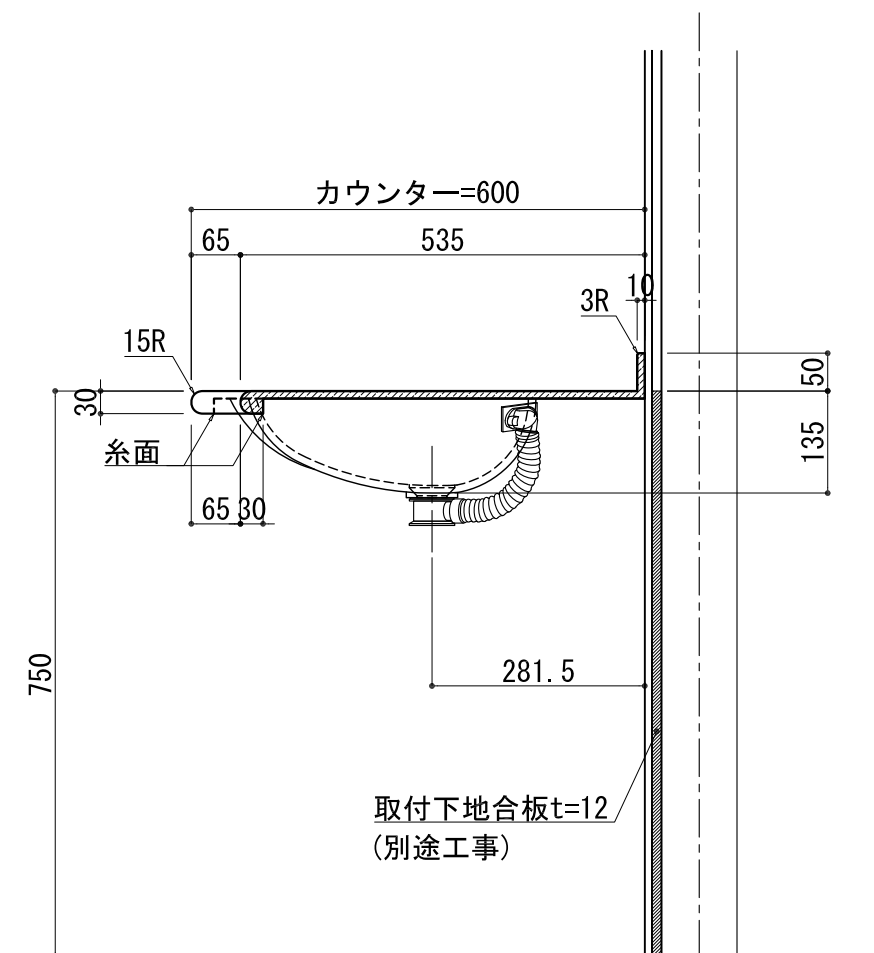

BHS-103C

品名	
天板(カウンター)	クラレノーブルライト白系単色 10t
天板裏貼り材	合板18t桧木
洗面器(ボウル)	クラレノーブルライト白系単色 10t
ブラケット	L-500×270 ホワイト色
水栓金具	***
排水金具	***

BHS-103C ブラケット取付

品名	
天板(カウンター)	クラレノーブルライト白系単色 10t
天板裏貼り材	合板18t桧木
洗面器(ボウル)	クラレノーブルライト白系単色 10t
水栓金具	***
排水金具	***
側板	化粧パーティクルボード t=18mm 色:ホワイト
背板	化粧パーティクルボード t=18mm 色:ホワイト
目隠し板	化粧パーティクルボード t=18mm 色:ホワイト

BHS-103C 下台

品名	
天板(カウンター)	クラレノーブルライト白系単色 10t
天板裏貼り材	***
洗面器(ボウル)	クラレノーブルライト白系単色 10t
オーバーフロー	樹脂ホース付
水栓金具	***
排水金具	***

BHS-103C オーバーフロー付き

品名	
天板(カウンター)	クラレノーブルライト白系単色 10t
天板裏貼り材	合板18t桧木
洗面器(ボウル)	クラレノーブルライト白系単色 10t
オーバーフロー	樹脂ホース付
ブラケット	L-500×270 ホワイト色
水栓金具	***
排水金具	***

BHS-103C オーバーフロー付きブラケット取付