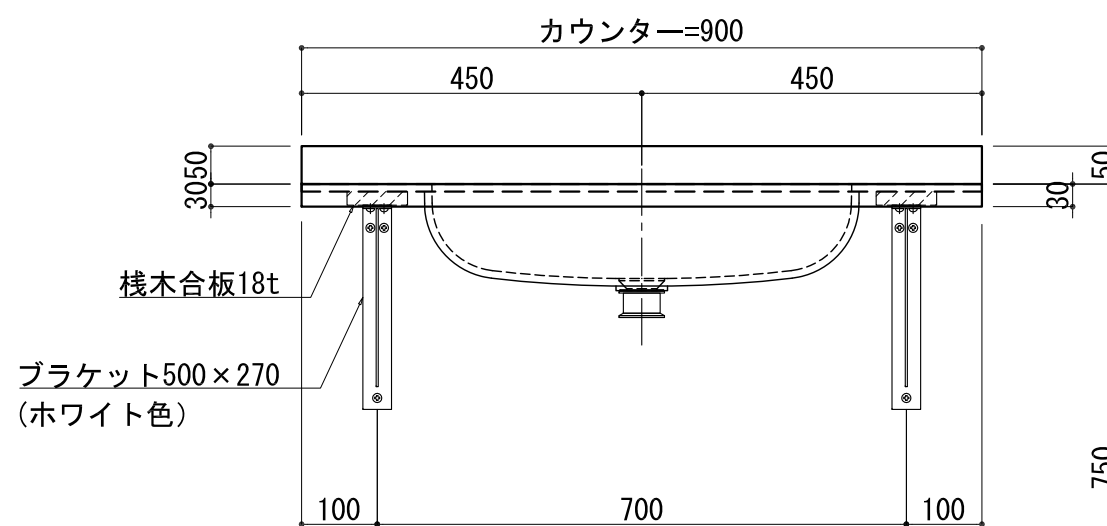

BHS-103C

品名	
天板(カウンター)	クラレノーブルライト白系単色 10t
天板裏貼り材	合板18t桧木
洗面器(ボウル)	クラレノーブルライト白系単色 10t
ブラケット	L-500×270 ホワイト色
水栓金具	***
排水金具	***

BHS-103C ブラケット取付

品名	
天板(カウンター)	クラレノーブルライト白系単色 10t
天板裏貼り材	合板18t桧木
洗面器(ボウル)	クラレノーブルライト白系単色 10t
水栓金具	***
排水金具	***
側板	化粧パーティクルボード t=18mm 色:ホワイト
背板	化粧パーティクルボード t=18mm 色:ホワイト
目隠し板	化粧パーティクルボード t=18mm 色:ホワイト

BHS-103C 下台

品名	
天板(カウンター)	クラレノーブルライト白系単色 10t
天板裏貼り材	***
洗面器(ボウル)	クラレノーブルライト白系単色 10t
オーバーフロー	樹脂ホース付
水栓金具	***
排水金具	***

BHS-103C オーバーフロー付き

品名	
天板(カウンター)	クラレノーブルライト白系単色 10t
天板裏貼り材	合板18t桧木
洗面器(ボウル)	クラレノーブルライト白系単色 10t
オーバーフロー	樹脂ホース付
ブラケット	L-500×270 ホワイト色
水栓金具	***
排水金具	***