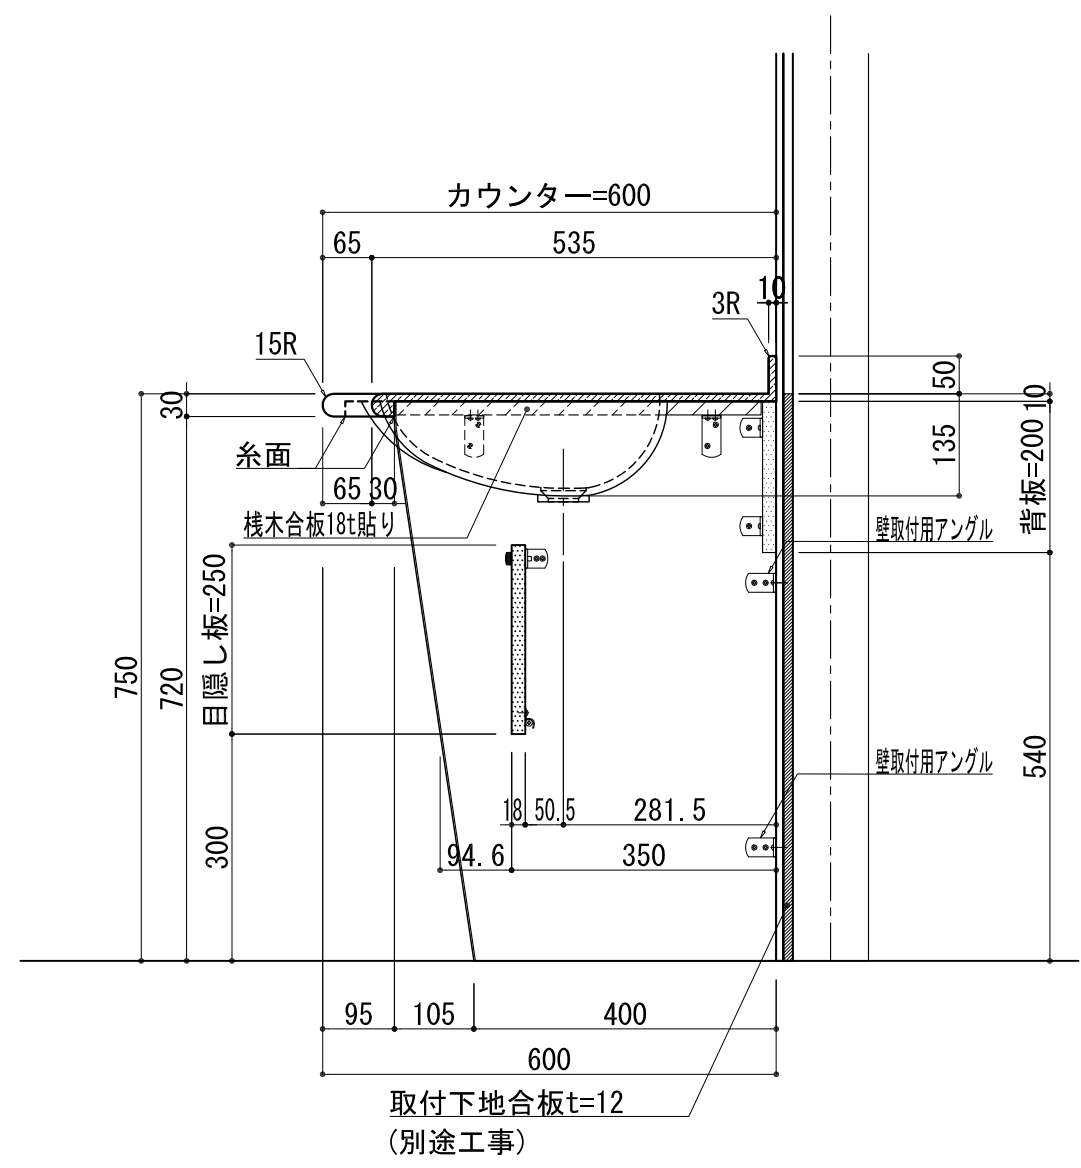

BHS-103C

品名	
天板(カウンター)	クラレノーブルライト白系単色 10t
天板裏貼り材	合板18t桧木
洗面器(ボウル)	クラレノーブルライト白系単色 10t
ブラケット	L-500×270 ホワイト色
水栓金具	***
排水金具	***

BHS-103C ブラケット取付

品名	
天板(カウンター)	クラレノーブルライト白系単色 10t
天板裏貼り材	合板18t桧木
洗面器(ボウル)	クラレノーブルライト白系単色 10t
水栓金具	***
排水金具	***
側板	化粧パーティクルボード t=18mm 色:ホワイト
背板	化粧パーティクルボード t=18mm 色:ホワイト
目隠し板	化粧パーティクルボード t=18mm 色:ホワイト

BHS-103C 下台

品名	
天板(カウンター)	クラレノーブルライト白系単色 10t
天板裏貼り材	***
洗面器(ボウル)	クラレノーブルライト白系単色 10t
オーバーフロー	樹脂ホース付
水栓金具	***
排水金具	***

BHS-103C オーバーフロー付き

品名	
天板(カウンター)	クラレノーブルライト白系単色 10t
天板裏貼り材	合板18t桧木
洗面器(ボウル)	クラレノーブルライト白系単色 10t
オーバーフロー	樹脂ホース付
ブラケット	L-500×270 ホワイト色
水栓金具	***
排水金具	***

BHS-103C オーバーフロー付きブラケット取付