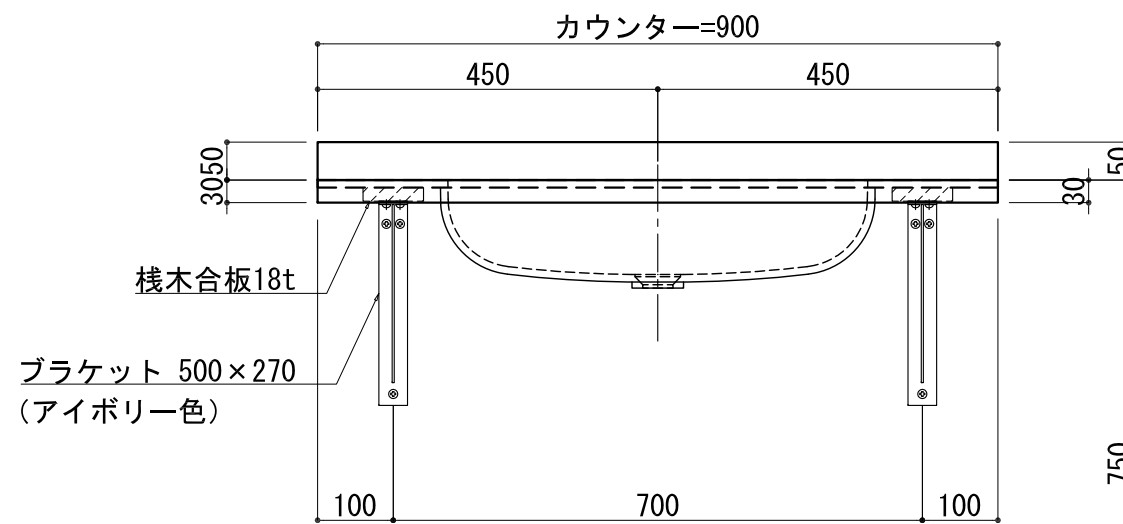

BHS-103B

品名	
天板(カウンター)	クラレノーブルライト白系単色 10t
天板裏貼り材	合板18t桧木
洗面器(ボウル)	クラレノーブルライト白系単色 10t
ブラケット	L-500×270 ホワイト色
水栓金具	***
排水金具	***

## BHS-103B ブラケット取付

品名	
天板(カウンター)	クラレノーブルライト白系単色 10t
天板裏貼り材	合板18t桧木
洗面器(ボウル)	クラレノーブルライト白系単色 10t
水栓金具	***
排水金具	***
側板	化粧パーティクルボード t=18mm 色: ホワイト
背板	化粧パーティクルボード t=18mm 色: ホワイト
目隠し板	化粧パーティクルボード t=18mm 色: ホワイト