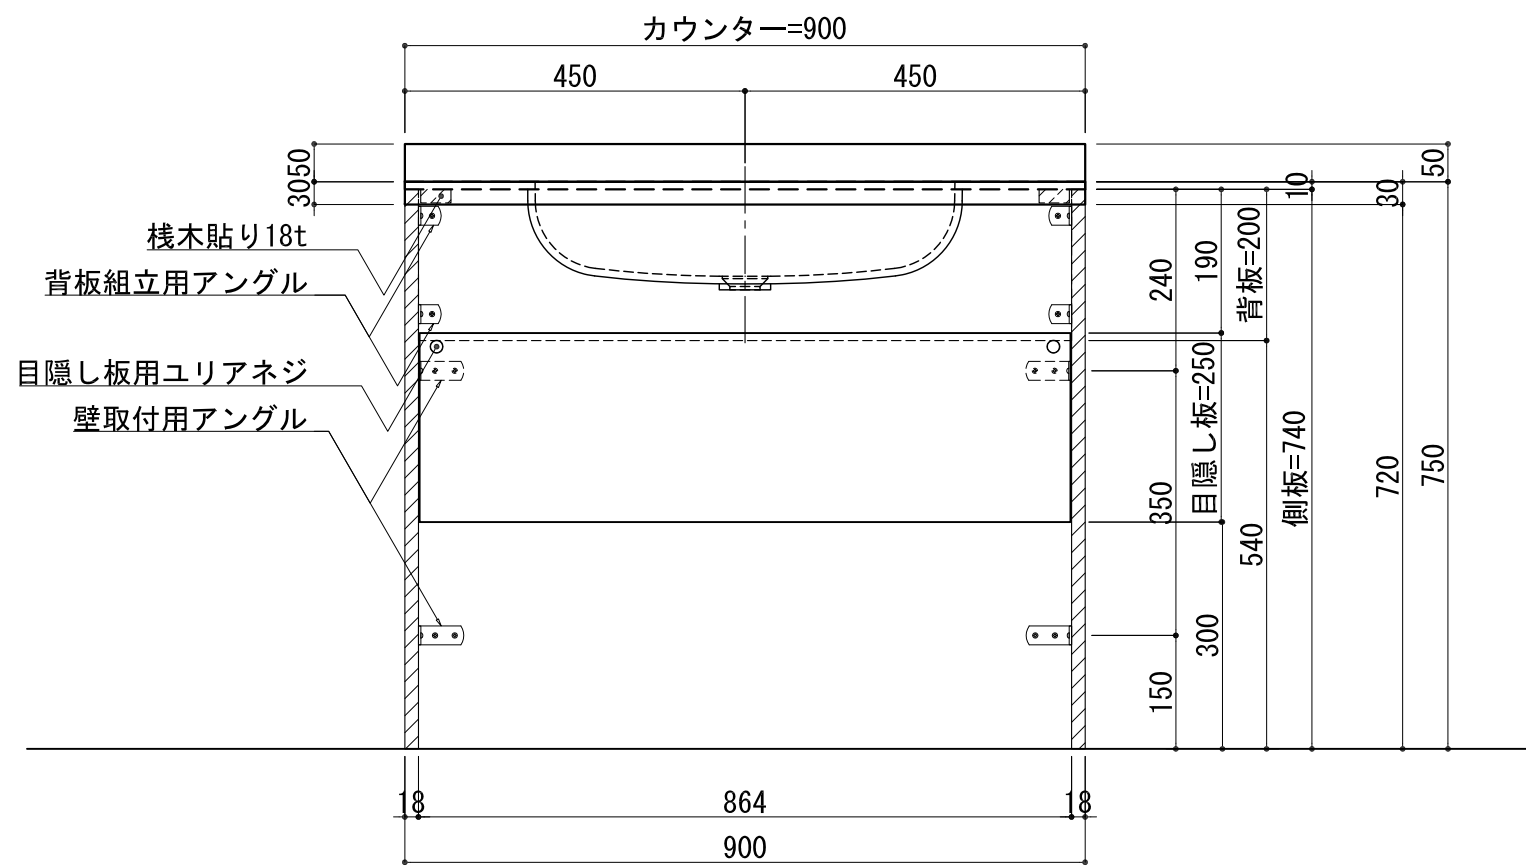

BHS-103B

品名	
天板(カウンター)	クラレノーブルライト白系単色 10t
天板裏貼り材	合板18t桧木
洗面器(ボウル)	クラレノーブルライト白系単色 10t
ブラケット	L-500×270 ホワイト色
水栓金具	***
排水金具	***

## BHS-103B ブラケット取付

品名	
天板(カウンター)	クラレノーブルライト白系単色 10t
天板裏貼り材	合板18t桧木
洗面器(ボウル)	クラレノーブルライト白系単色 10t
水栓金具	***
排水金具	***
側板	化粧パーティクルボード t=18mm 色: ホワイト
背板	化粧パーティクルボード t=18mm 色: ホワイト
目隠し板	化粧パーティクルボード t=18mm 色: ホワイト