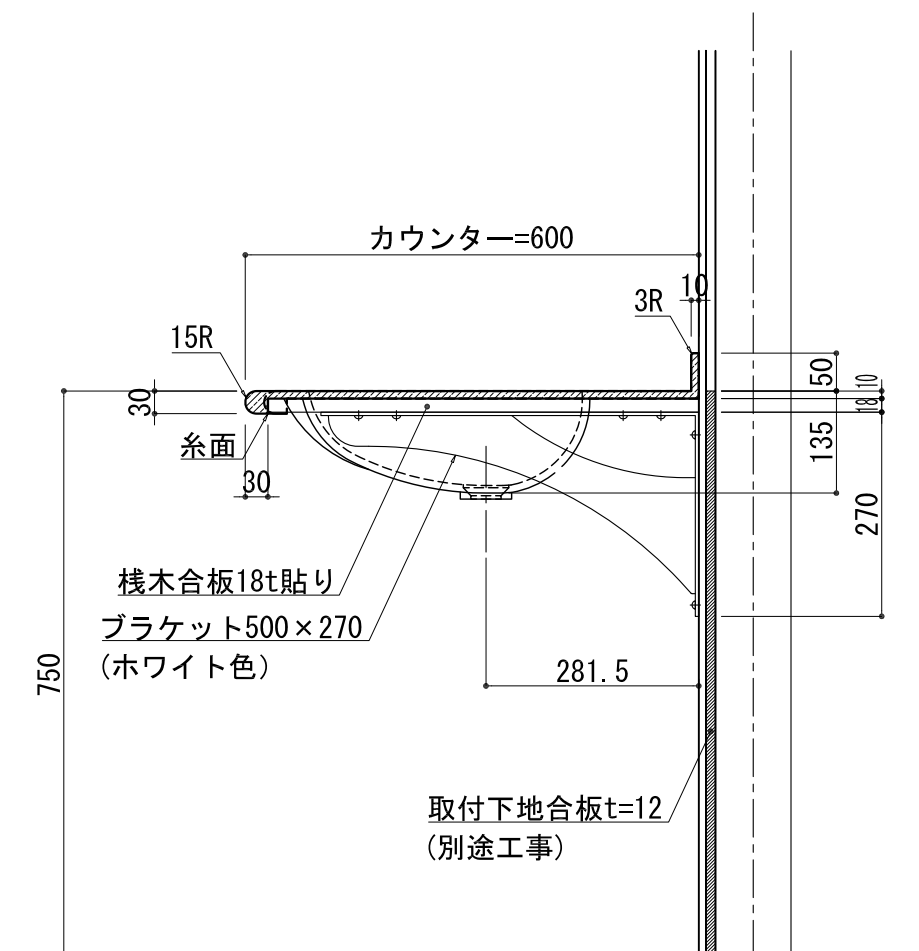

BHS-103B

品名	
天板(カウンター)	クラレノーブルライト白系単色 10t
天板裏貼り材	合板18t桧木
洗面器(ボウル)	クラレノーブルライト白系単色 10t
ブラケット	L-500×270 ホワイト色
水栓金具	***
排水金具	***

## BHS-103B ブラケット取付

品名	
天板(カウンター)	クラレノーブルライト白系単色 10t
天板裏貼り材	合板18t桧木
洗面器(ボウル)	クラレノーブルライト白系単色 10t
水栓金具	***
排水金具	***
側板	化粧パーティクルボード t=18mm 色: ホワイト
背板	化粧パーティクルボード t=18mm 色: ホワイト
目隠し板	化粧パーティクルボード t=18mm 色: ホワイト