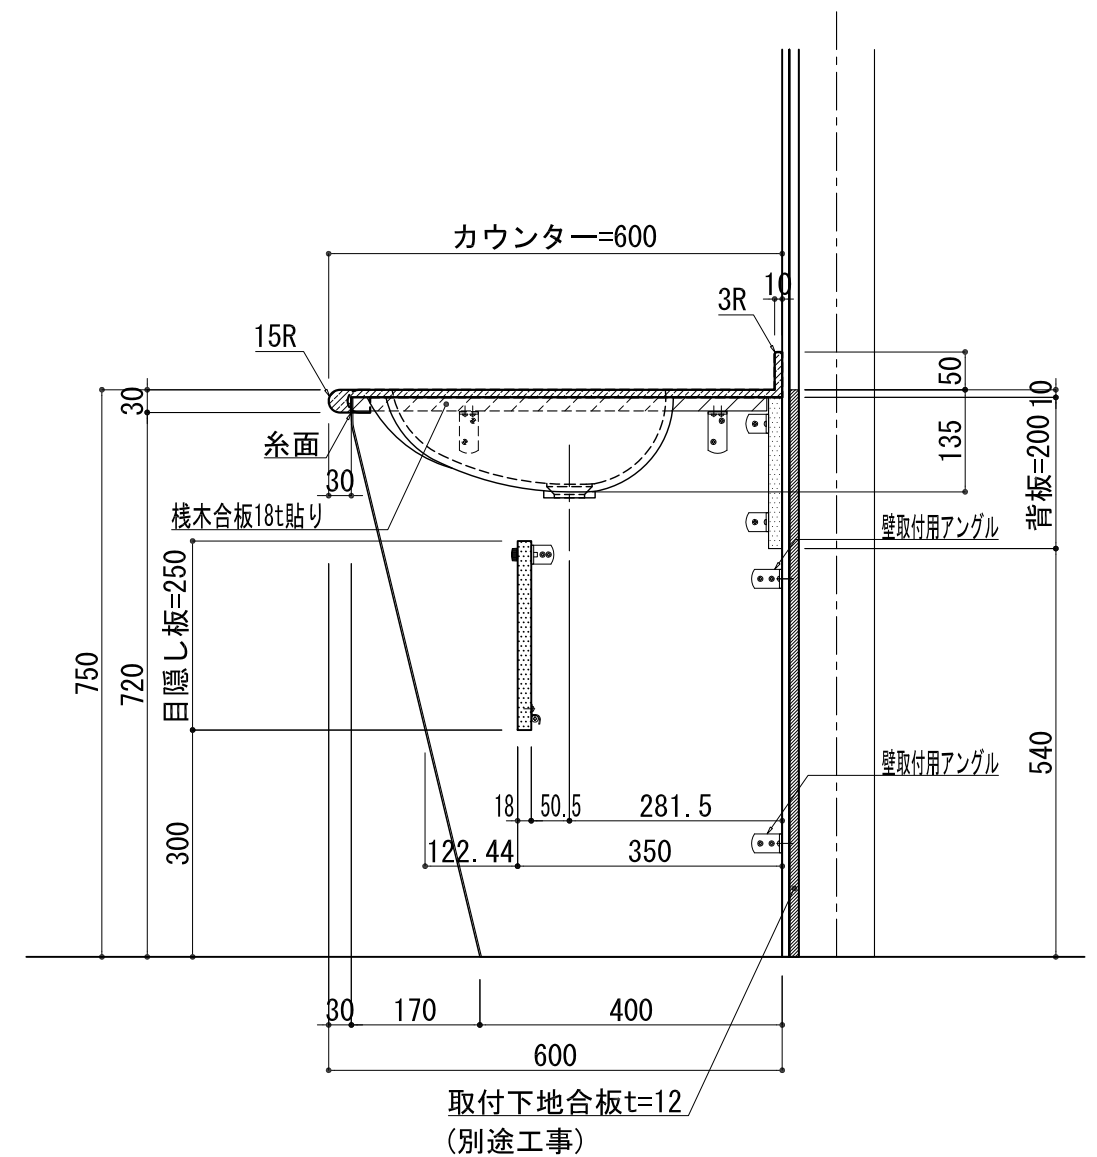

BHS-103B

品名	
天板(カウンター)	クラレノーブルライト白系単色 10t
天板裏貼り材	合板18t桧木
洗面器(ボウル)	クラレノーブルライト白系単色 10t
ブラケット	L-500×270 ホワイト色
水栓金具	***
排水金具	***

## BHS-103B ブラケット取付

品名	
天板(カウンター)	クラレノーブルライト白系単色 10t
天板裏貼り材	合板18t桧木
洗面器(ボウル)	クラレノーブルライト白系単色 10t
水栓金具	***
排水金具	***
側板	化粧パーティクルボード t=18mm 色: ホワイト
背板	化粧パーティクルボード t=18mm 色: ホワイト
目隠し板	化粧パーティクルボード t=18mm 色: ホワイト