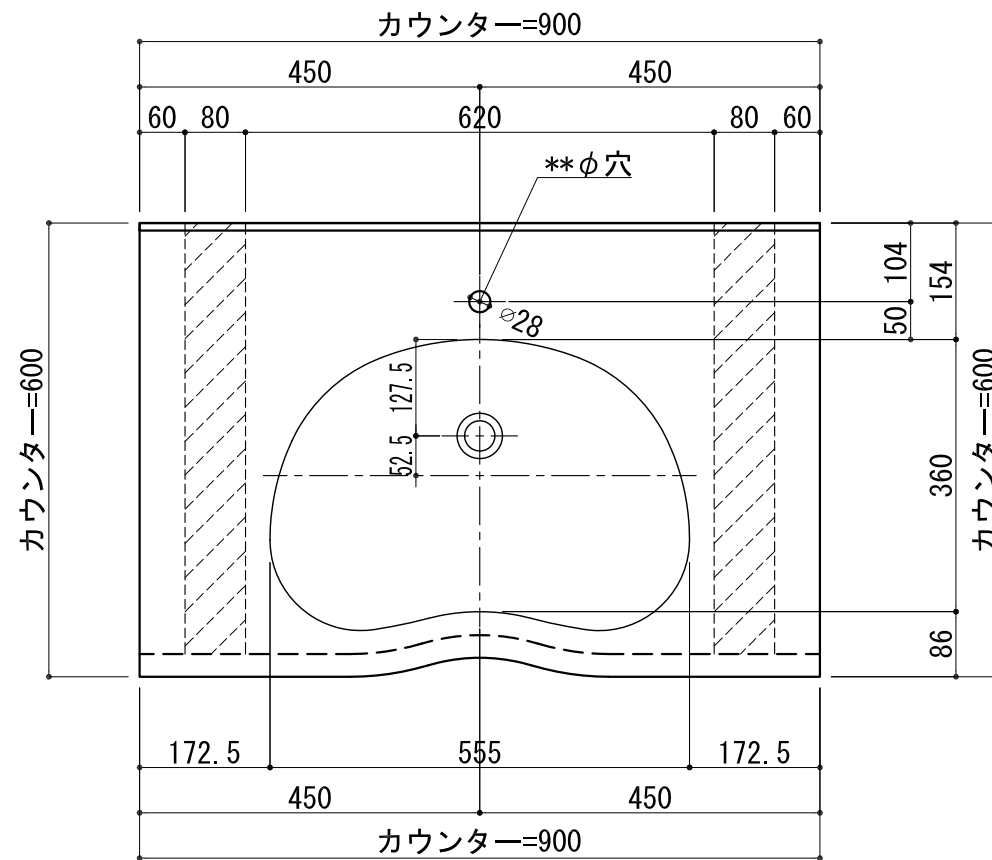

BHS-103B

品名	
天板(カウンター)	クラレノーブルライト白系単色 10t
天板裏貼り材	合板18t桧木
洗面器(ボウル)	クラレノーブルライト白系単色 10t
ブラケット	L-500×270 ホワイト色
水栓金具	***
排水金具	***

## BHS-103B ブラケット取付

品名	
天板(カウンター)	クラレノーブルライト白系単色 10t
天板裏貼り材	合板18t桧木
洗面器(ボウル)	クラレノーブルライト白系単色 10t
水栓金具	***
排水金具	***
側板	化粧パーティクルボード t=18mm 色: ホワイト
背板	化粧パーティクルボード t=18mm 色: ホワイト
目隠し板	化粧パーティクルボード t=18mm 色: ホワイト