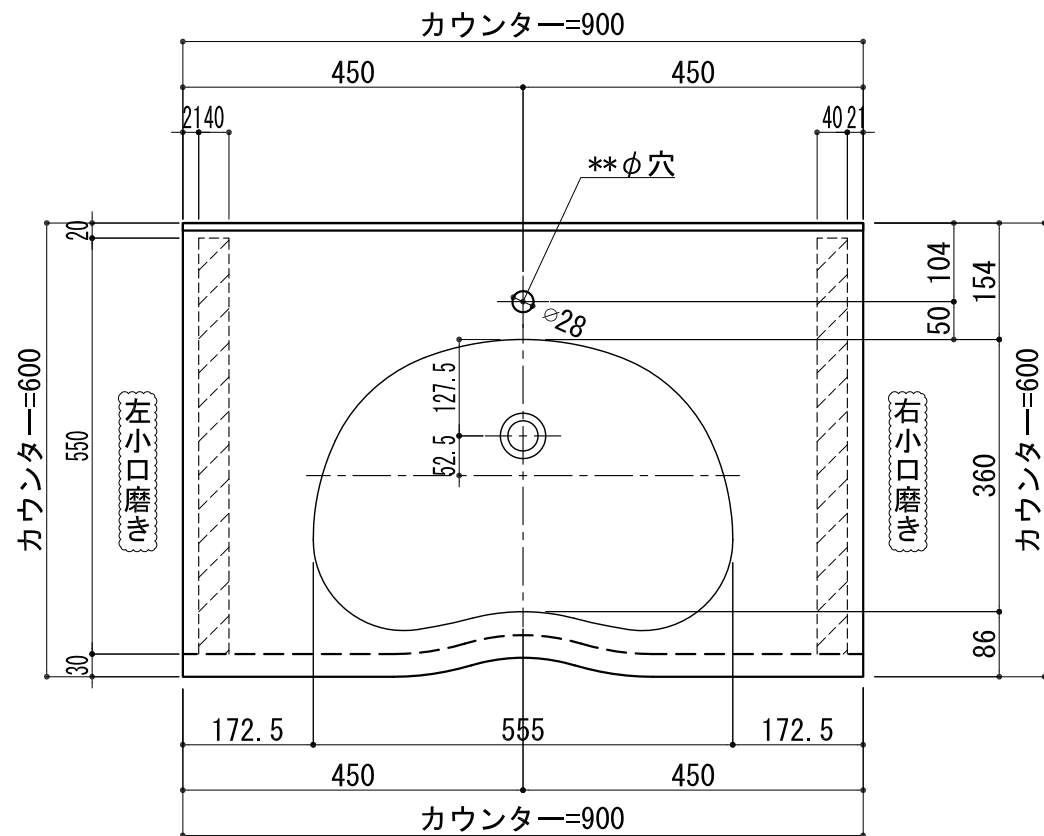

BHS-103B

品名	
天板(カウンター)	クラレノーブルライト白系単色 10t
天板裏貼り材	合板18t桧木
洗面器(ボウル)	クラレノーブルライト白系単色 10t
ブラケット	L-500×270 ホワイト色
水栓金具	***
排水金具	***

## BHS-103B ブラケット取付

品名	
天板(カウンター)	クラレノーブルライト白系単色 10t
天板裏貼り材	合板18t桧木
洗面器(ボウル)	クラレノーブルライト白系単色 10t
水栓金具	***
排水金具	***
側板	化粧パーティクルボード t=18mm 色: ホワイト
背板	化粧パーティクルボード t=18mm 色: ホワイト
目隠し板	化粧パーティクルボード t=18mm 色: ホワイト