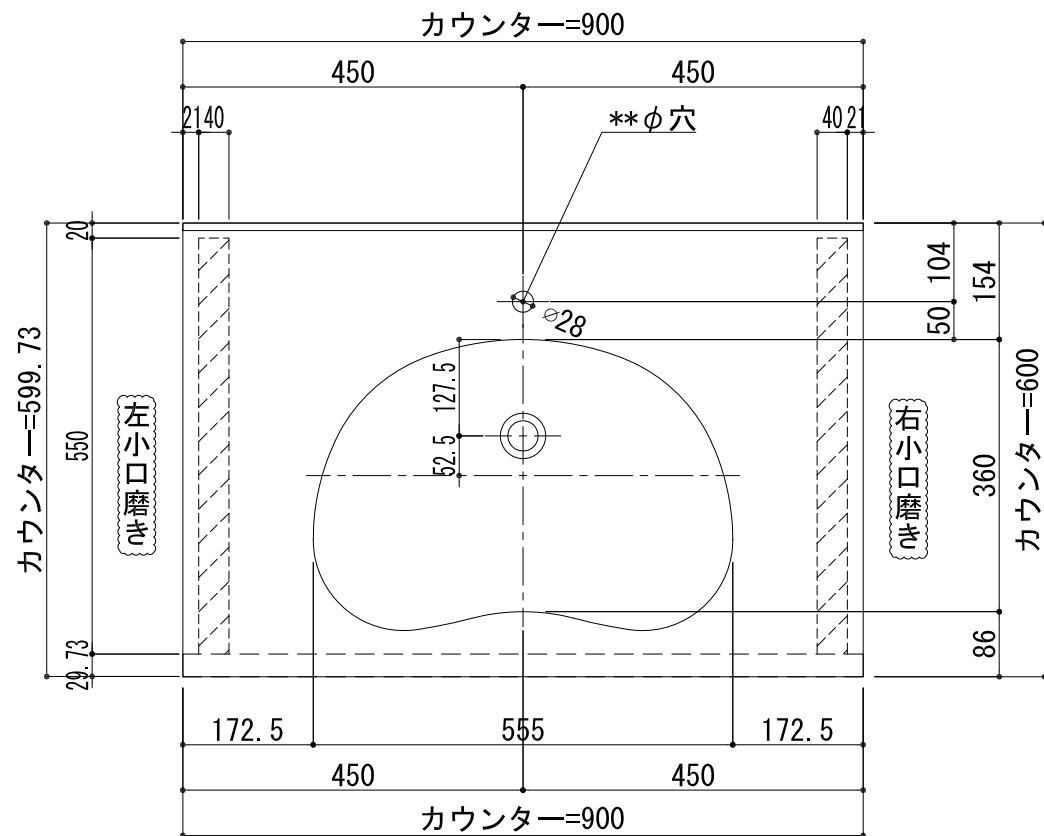

BHS-103A

品名	
天板(カウンター)	クラレノーブルライト白系単色 10t
天板裏貼り材	合板18t桧木
洗面器(ボウル)	クラレノーブルライト白系単色 10t
ブラケット	L-500×270 ホワイト色
水栓金具	***
排水金具	***

BHS-103A ブラケット取付

品名	
天板(カウンター)	クラレノーブルライト白系単色 10t
天板裏貼り材	合板18t桧木
洗面器(ボウル)	クラレノーブルライト白系単色 10t
水栓金具	***
排水金具	***
側板	化粧パーティクルボード t=18mm 色:ホワイト
背板	化粧パーティクルボード t=18mm 色:ホワイト
目隠し板	化粧パーティクルボード t=18mm 色:ホワイト

BHS-103A 下台

品名	
天板(カウンター)	クラレノーブルライト白系単色 10t
天板裏貼り材	***
洗面器(ボウル)	クラレノーブルライト白系単色 10t
オーバーフロー	樹脂ホース付
水栓金具	***
排水金具	***

BHS-103A オーバーフロー付き

品名	
天板(カウンター)	クラレノーブルライト白系単色 10t
天板裏貼り材	合板18t桧木
洗面器(ボウル)	クラレノーブルライト白系単色 10t
オーバーフロー	樹脂ホース付
ブラケット	L-500×270 ホワイト色
水栓金具	***
排水金具	***