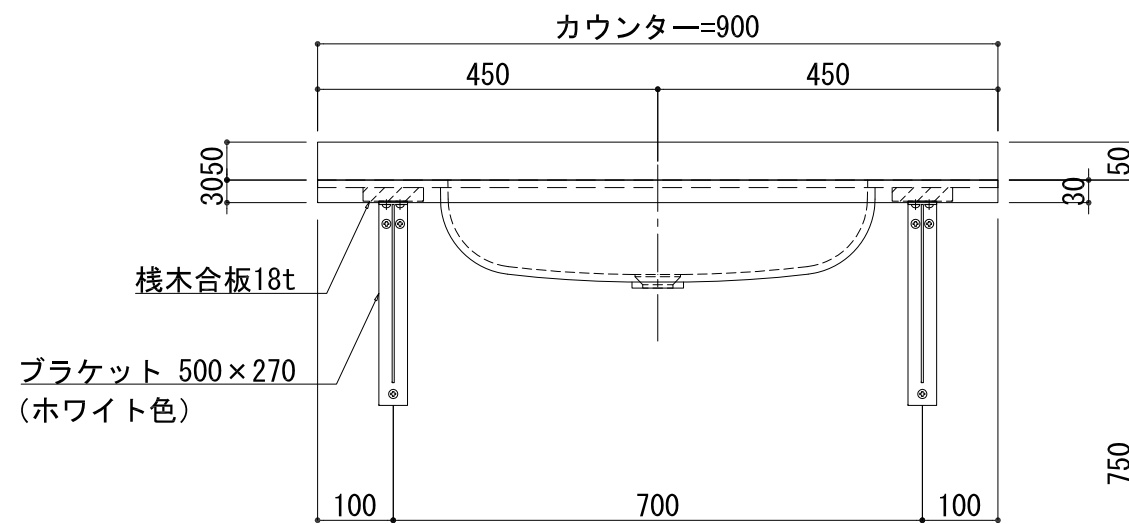

BHS-103A

品名	
天板(カウンター)	クラレノーブルライト白系単色 10t
天板裏貼り材	合板18t桧木
洗面器(ボウル)	クラレノーブルライト白系単色 10t
ブラケット	L-500×270 ホワイト色
水栓金具	***
排水金具	***

BHS-103A ブラケット取付

品名	
天板(カウンター)	クラレノーブルライト白系単色 10t
天板裏貼り材	合板18t桧木
洗面器(ボウル)	クラレノーブルライト白系単色 10t
水栓金具	***
排水金具	***
側板	化粧パーティクルボード t=18mm 色:ホワイト
背板	化粧パーティクルボード t=18mm 色:ホワイト
目隠し板	化粧パーティクルボード t=18mm 色:ホワイト

BHS-103A 下台

品名	
天板(カウンター)	クラレノーブルライト白系単色 10t
天板裏貼り材	***
洗面器(ボウル)	クラレノーブルライト白系単色 10t
オーバーフロー	樹脂ホース付
水栓金具	***
排水金具	***

BHS-103A オーバーフロー付き

品名	
天板(カウンター)	クラレノーブルライト白系単色 10t
天板裏貼り材	合板18t桧木
洗面器(ボウル)	クラレノーブルライト白系単色 10t
オーバーフロー	樹脂ホース付
ブラケット	L-500×270 ホワイト色
水栓金具	***
排水金具	***