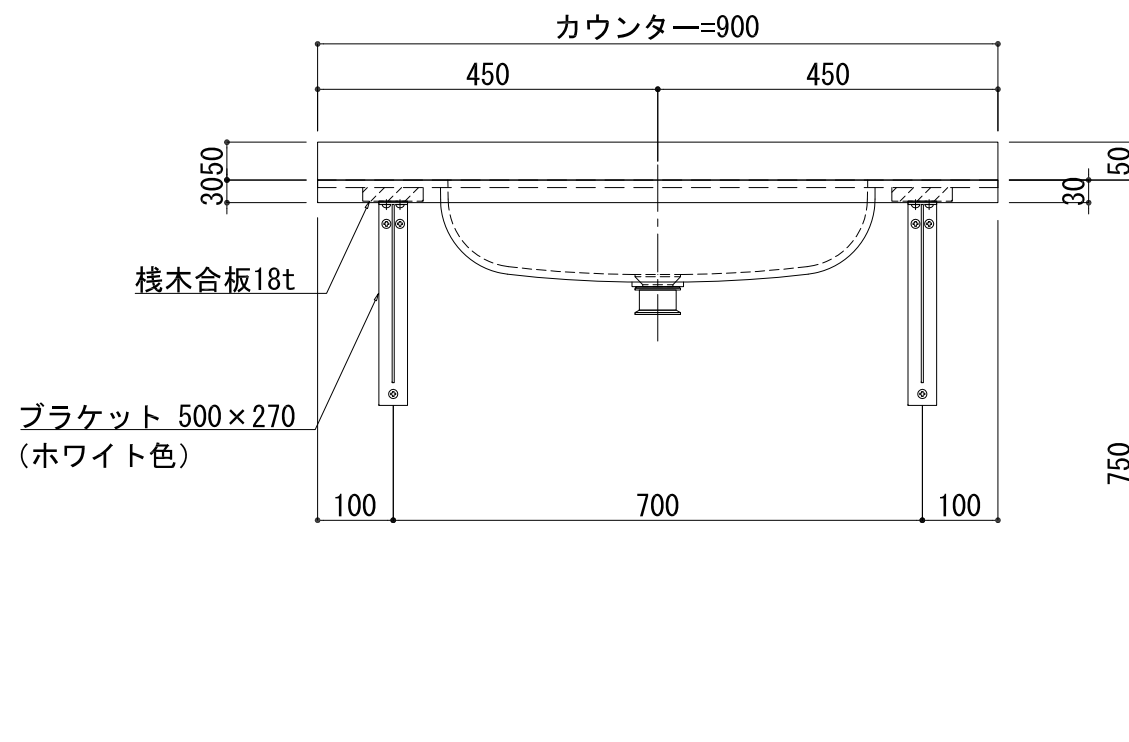

BHS-103A

品名	
天板(カウンター)	クラレノーブルライト白系単色 10t
天板裏貼り材	合板18t桧木
洗面器(ボウル)	クラレノーブルライト白系単色 10t
ブラケット	L-500×270 ホワイト色
水栓金具	***
排水金具	***

BHS-103A ブラケット取付

品名	
天板(カウンター)	クラレノーブルライト白系単色 10t
天板裏貼り材	合板18t桧木
洗面器(ボウル)	クラレノーブルライト白系単色 10t
水栓金具	***
排水金具	***
側板	化粧パーティクルボード t=18mm 色:ホワイト
背板	化粧パーティクルボード t=18mm 色:ホワイト
目隠し板	化粧パーティクルボード t=18mm 色:ホワイト

BHS-103A 下台

品名	
天板(カウンター)	クラレノーブルライト白系単色 10t
天板裏貼り材	***
洗面器(ボウル)	クラレノーブルライト白系単色 10t
オーバーフロー	樹脂ホース付
水栓金具	***
排水金具	***

BHS-103A オーバーフロー付き

品名	
天板(カウンター)	クラレノーブルライト白系単色 10t
天板裏貼り材	合板18t桧木
洗面器(ボウル)	クラレノーブルライト白系単色 10t
オーバーフロー	樹脂ホース付
ブラケット	L-500×270 ホワイト色
水栓金具	***
排水金具	***