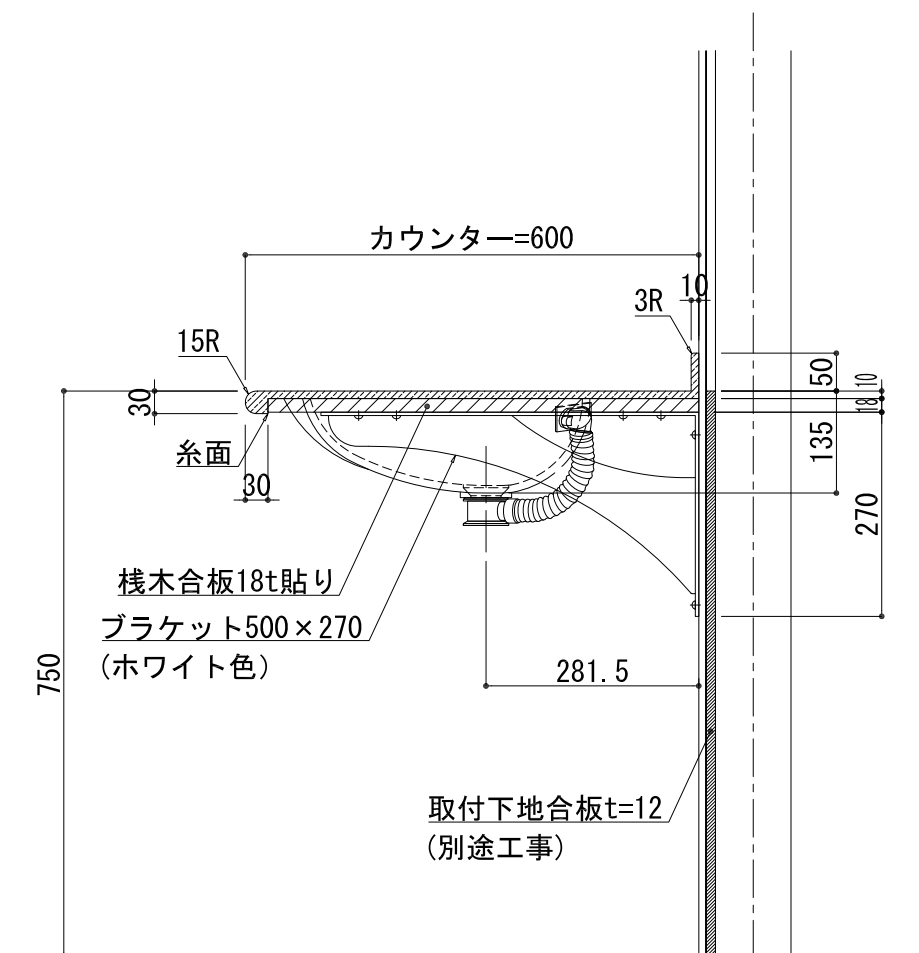

BHS-103A

品名	
天板(カウンター)	クラレノーブルライト白系単色 10t
天板裏貼り材	合板18t桧木
洗面器(ボウル)	クラレノーブルライト白系単色 10t
ブラケット	L-500×270 ホワイト色
水栓金具	***
排水金具	***

BHS-103A ブラケット取付

品名	
天板(カウンター)	クラレノーブルライト白系単色 10t
天板裏貼り材	合板18t桧木
洗面器(ボウル)	クラレノーブルライト白系単色 10t
水栓金具	***
排水金具	***
側板	化粧パーティクルボード t=18mm 色:ホワイト
背板	化粧パーティクルボード t=18mm 色:ホワイト
目隠し板	化粧パーティクルボード t=18mm 色:ホワイト

BHS-103A 下台

品名	
天板(カウンター)	クラレノーブルライト白系単色 10t
天板裏貼り材	***
洗面器(ボウル)	クラレノーブルライト白系単色 10t
オーバーフロー	樹脂ホース付
水栓金具	***
排水金具	***

BHS-103A オーバーフロー付き

品名	
天板(カウンター)	クラレノーブルライト白系単色 10t
天板裏貼り材	合板18t桧木
洗面器(ボウル)	クラレノーブルライト白系単色 10t
オーバーフロー	樹脂ホース付
ブラケット	L-500×270 ホワイト色
水栓金具	***
排水金具	***

BHS-103A オーバーフロー付きブラケット取付