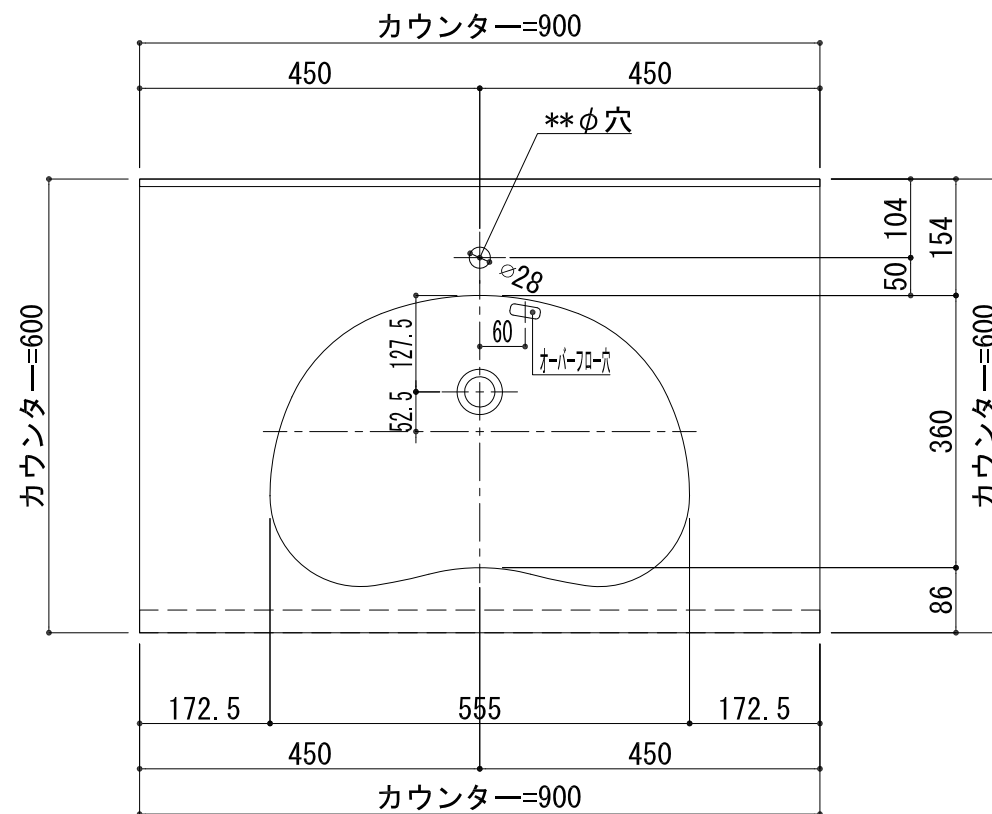

BHS-103A

品名	
天板(カウンター)	クラレノーブルライト白系単色 10t
天板裏貼り材	合板18t桧木
洗面器(ボウル)	クラレノーブルライト白系単色 10t
ブラケット	L-500×270 ホワイト色
水栓金具	***
排水金具	***

BHS-103A ブラケット取付

品名	
天板(カウンター)	クラレノーブルライト白系単色 10t
天板裏貼り材	合板18t桧木
洗面器(ボウル)	クラレノーブルライト白系単色 10t
水栓金具	***
排水金具	***
側板	化粧パーティクルボード t=18mm 色:ホワイト
背板	化粧パーティクルボード t=18mm 色:ホワイト
目隠し板	化粧パーティクルボード t=18mm 色:ホワイト

BHS-103A 下台

品名	
天板(カウンター)	クラレノーブルライト白系単色 10t
天板裏貼り材	***
洗面器(ボウル)	クラレノーブルライト白系単色 10t
オーバーフロー	樹脂ホース付
水栓金具	***
排水金具	***

BHS-103A オーバーフロー付き

品名	
天板(カウンター)	クラレノーブルライト白系単色 10t
天板裏貼り材	合板18t桧木
洗面器(ボウル)	クラレノーブルライト白系単色 10t
オーバーフロー	樹脂ホース付
ブラケット	L-500×270 ホワイト色
水栓金具	***
排水金具	***