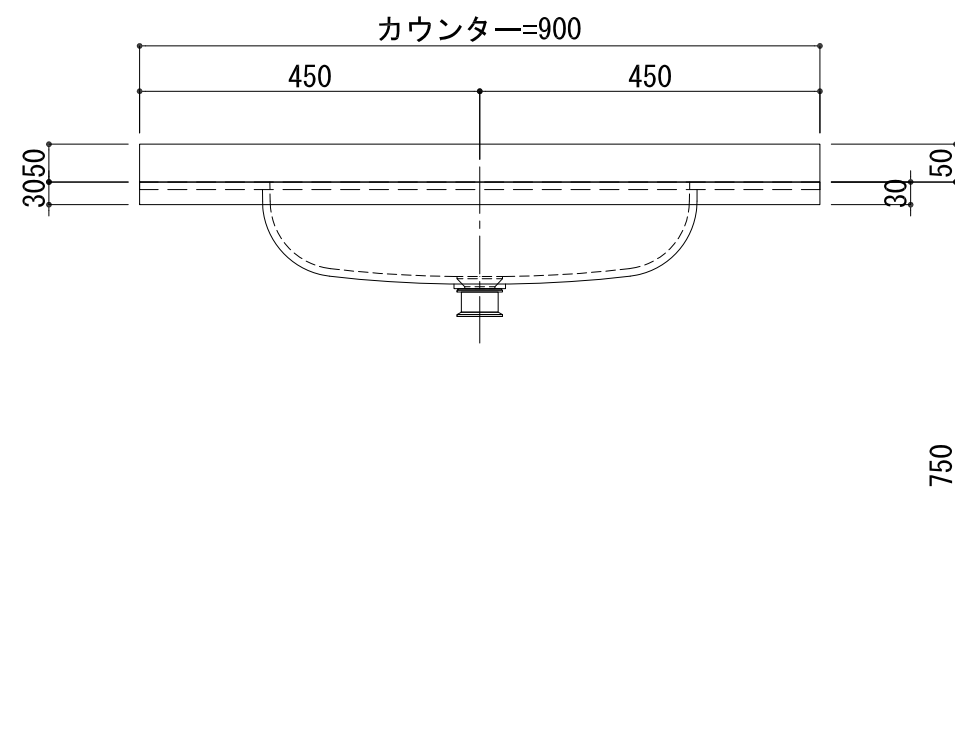

BHS-103A

品名	
天板(カウンター)	クラレノーブルライト白系単色 10t
天板裏貼り材	合板18t桧木
洗面器(ボウル)	クラレノーブルライト白系単色 10t
ブラケット	L-500×270 ホワイト色
水栓金具	***
排水金具	***

BHS-103A ブラケット取付

品名	
天板(カウンター)	クラレノーブルライト白系単色 10t
天板裏貼り材	合板18t桧木
洗面器(ボウル)	クラレノーブルライト白系単色 10t
水栓金具	***
排水金具	***
側板	化粧パーティクルボード t=18mm 色:ホワイト
背板	化粧パーティクルボード t=18mm 色:ホワイト
目隠し板	化粧パーティクルボード t=18mm 色:ホワイト

BHS-103A 下台

品名	
天板(カウンター)	クラレノーブルライト白系単色 10t
天板裏貼り材	***
洗面器(ボウル)	クラレノーブルライト白系単色 10t
オーバーフロー	樹脂ホース付
水栓金具	***
排水金具	***

BHS-103A オーバーフロー付き

品名	
天板(カウンター)	クラレノーブルライト白系単色 10t
天板裏貼り材	合板18t桧木
洗面器(ボウル)	クラレノーブルライト白系単色 10t
オーバーフロー	樹脂ホース付
ブラケット	L-500×270 ホワイト色
水栓金具	***
排水金具	***