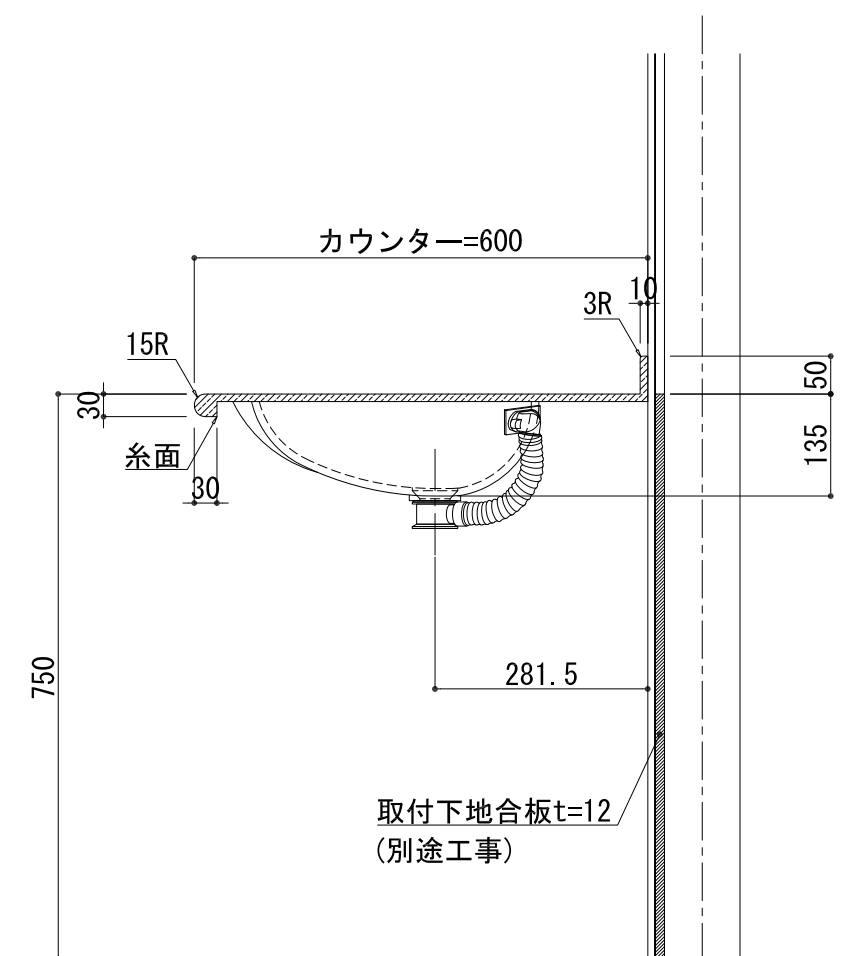

BHS-103A

品名	
天板(カウンター)	クラレノーブルライト白系単色 10t
天板裏貼り材	合板18t桧木
洗面器(ボウル)	クラレノーブルライト白系単色 10t
ブラケット	L-500×270 ホワイト色
水栓金具	***
排水金具	***

BHS-103A ブラケット取付

品名	
天板(カウンター)	クラレノーブルライト白系単色 10t
天板裏貼り材	合板18t桧木
洗面器(ボウル)	クラレノーブルライト白系単色 10t
水栓金具	***
排水金具	***
側板	化粧パーティクルボード t=18mm 色:ホワイト
背板	化粧パーティクルボード t=18mm 色:ホワイト
目隠し板	化粧パーティクルボード t=18mm 色:ホワイト

BHS-103A 下台

品名	
天板(カウンター)	クラレノーブルライト白系単色 10t
天板裏貼り材	***
洗面器(ボウル)	クラレノーブルライト白系単色 10t
オーバーフロー	樹脂ホース付
水栓金具	***
排水金具	***

BHS-103A オーバーフロー付き

品名	
天板(カウンター)	クラレノーブルライト白系単色 10t
天板裏貼り材	合板18t桧木
洗面器(ボウル)	クラレノーブルライト白系単色 10t
オーバーフロー	樹脂ホース付
ブラケット	L-500×270 ホワイト色
水栓金具	***
排水金具	***

BHS-103A オーバーフロー付きブラケット取付