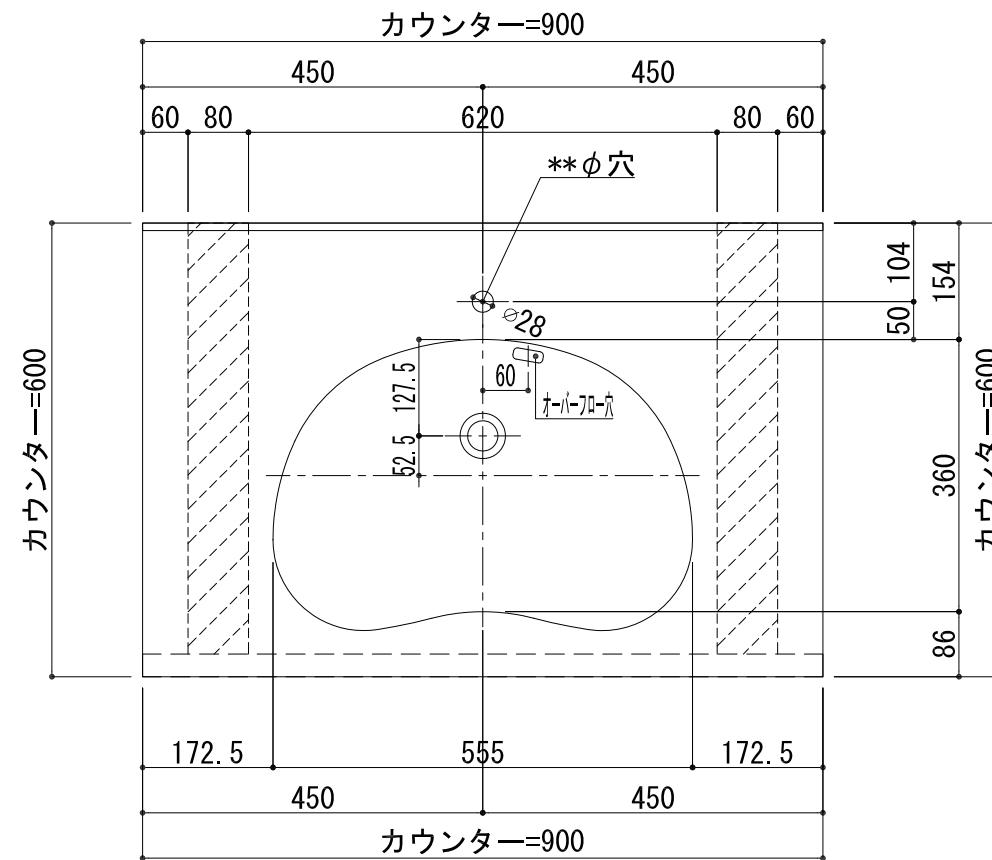

BHS-103A

品名	
天板(カウンター)	クラレノーブルライト白系単色 10t
天板裏貼り材	合板18t桧木
洗面器(ボウル)	クラレノーブルライト白系単色 10t
ブラケット	L-500×270 ホワイト色
水栓金具	***
排水金具	***

BHS-103A ブラケット取付

品名	
天板(カウンター)	クラレノーブルライト白系単色 10t
天板裏貼り材	合板18t桧木
洗面器(ボウル)	クラレノーブルライト白系単色 10t
水栓金具	***
排水金具	***
側板	化粧パーティクルボード t=18mm 色:ホワイト
背板	化粧パーティクルボード t=18mm 色:ホワイト
目隠し板	化粧パーティクルボード t=18mm 色:ホワイト

BHS-103A 下台

品名	
天板(カウンター)	クラレノーブルライト白系単色 10t
天板裏貼り材	***
洗面器(ボウル)	クラレノーブルライト白系単色 10t
オーバーフロー	樹脂ホース付
水栓金具	***
排水金具	***

BHS-103A オーバーフロー付き

品名	
天板(カウンター)	クラレノーブルライト白系単色 10t
天板裏貼り材	合板18t桧木
洗面器(ボウル)	クラレノーブルライト白系単色 10t
オーバーフロー	樹脂ホース付
ブラケット	L-500×270 ホワイト色
水栓金具	***
排水金具	***