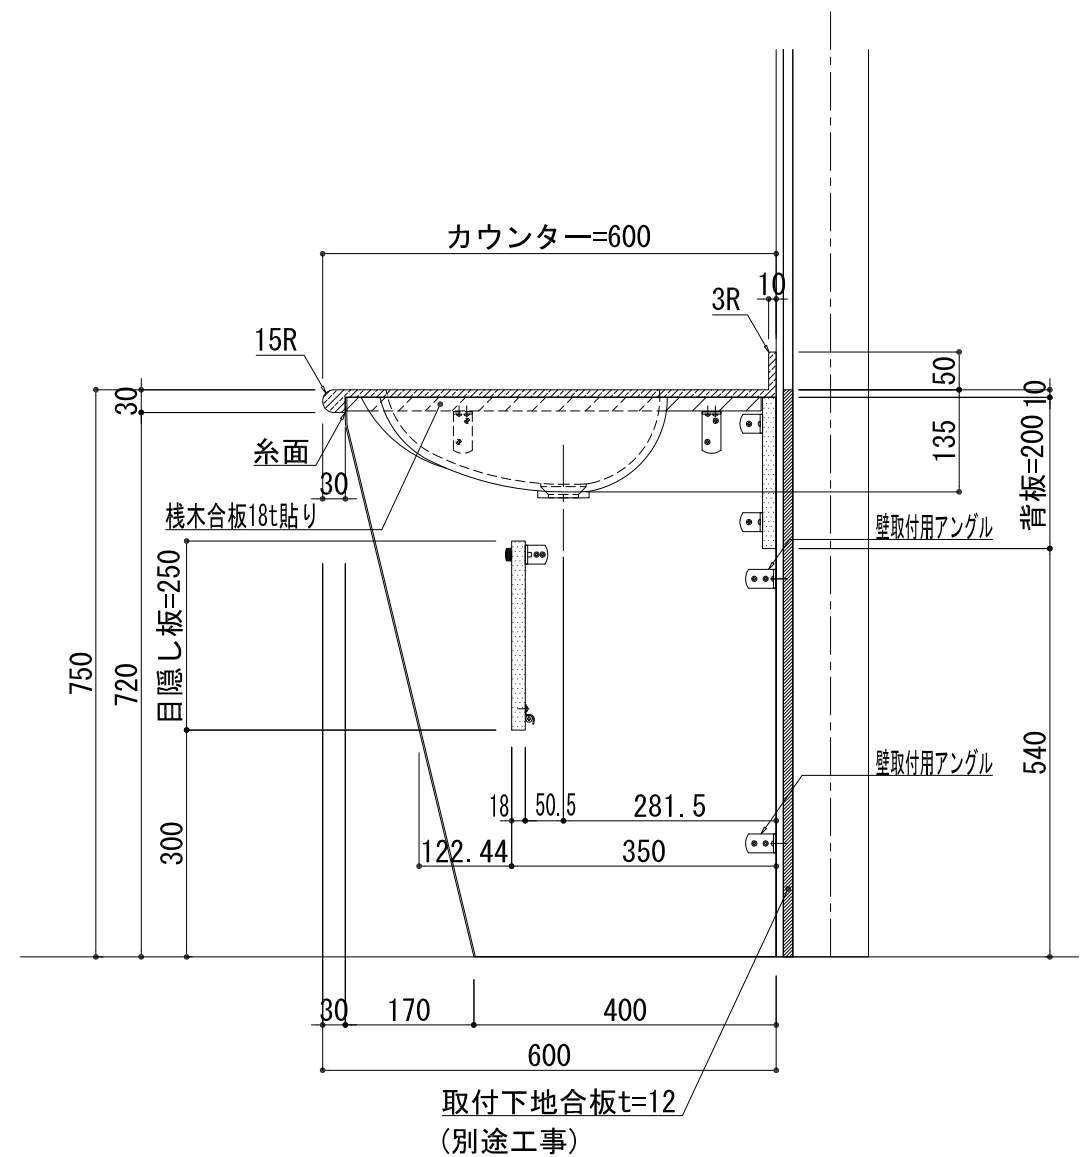

BHS-103A

品名	
天板(カウンター)	クラレノーブルライト白系単色 10t
天板裏貼り材	合板18t桧木
洗面器(ボウル)	クラレノーブルライト白系単色 10t
ブラケット	L-500×270 ホワイト色
水栓金具	***
排水金具	***

BHS-103A ブラケット取付

品名	
天板(カウンター)	クラレノーブルライト白系単色 10t
天板裏貼り材	合板18t桧木
洗面器(ボウル)	クラレノーブルライト白系単色 10t
水栓金具	***
排水金具	***
側板	化粧パーティクルボード t=18mm 色:ホワイト
背板	化粧パーティクルボード t=18mm 色:ホワイト
目隠し板	化粧パーティクルボード t=18mm 色:ホワイト

BHS-103A 下台

品名	
天板(カウンター)	クラレノーブルライト白系単色 10t
天板裏貼り材	***
洗面器(ボウル)	クラレノーブルライト白系単色 10t
オーバーフロー	樹脂ホース付
水栓金具	***
排水金具	***

BHS-103A オーバーフロー付き

品名	
天板(カウンター)	クラレノーブルライト白系単色 10t
天板裏貼り材	合板18t桧木
洗面器(ボウル)	クラレノーブルライト白系単色 10t
オーバーフロー	樹脂ホース付
ブラケット	L-500×270 ホワイト色
水栓金具	***
排水金具	***

BHS-103A オーバーフロー付きブラケット取付