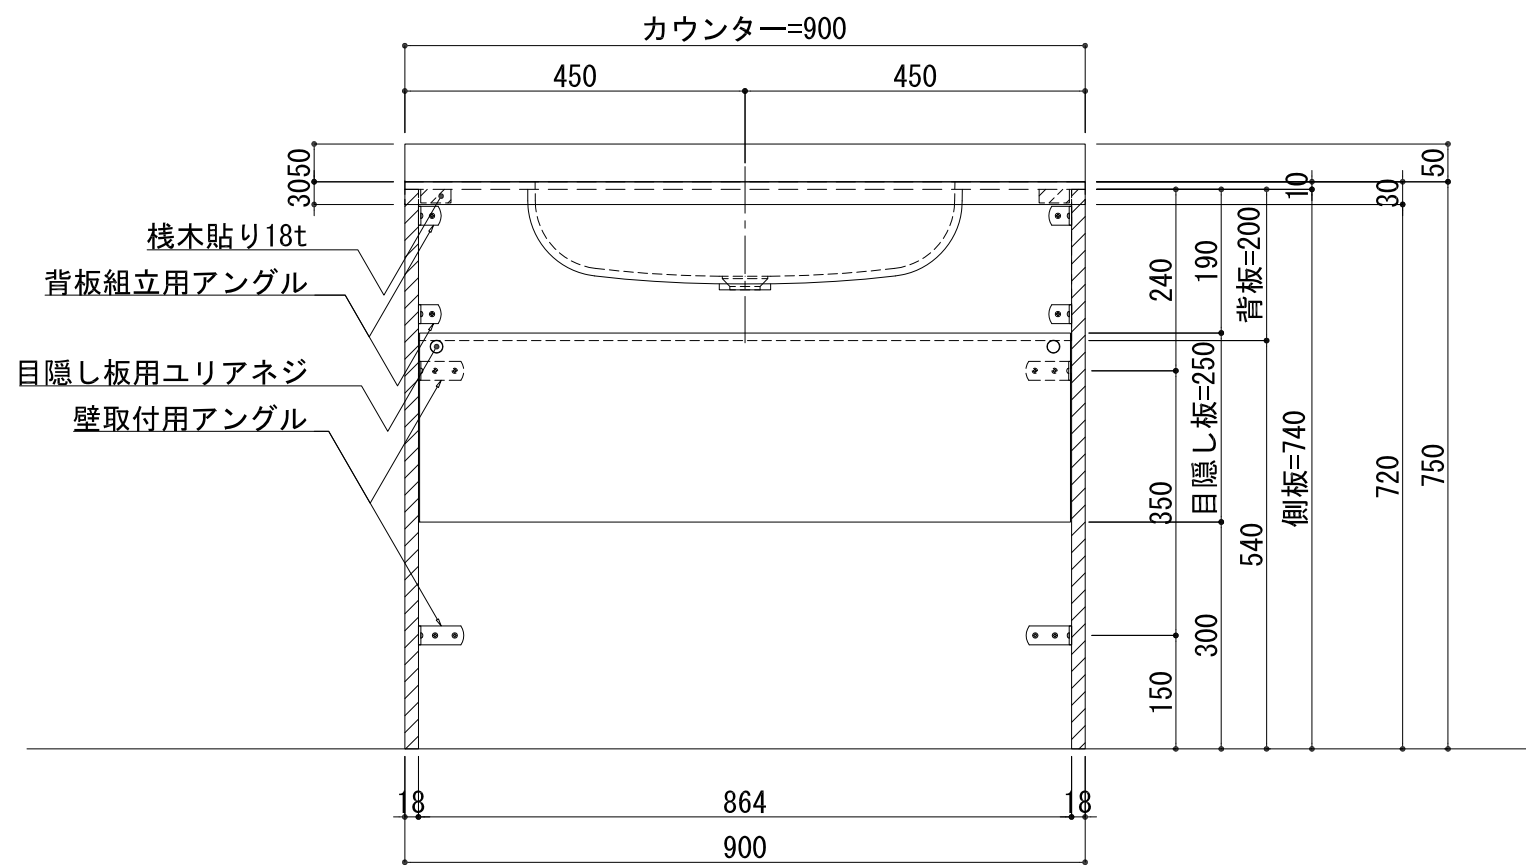

BHS-103A

品名	
天板(カウンター)	クラレノーブルライト白系単色 10t
天板裏貼り材	合板18t桧木
洗面器(ボウル)	クラレノーブルライト白系単色 10t
ブラケット	L-500×270 ホワイト色
水栓金具	***
排水金具	***

BHS-103A ブラケット取付

品名	
天板(カウンター)	クラレノーブルライト白系単色 10t
天板裏貼り材	合板18t桧木
洗面器(ボウル)	クラレノーブルライト白系単色 10t
水栓金具	***
排水金具	***
側板	化粧パーティクルボード t=18mm 色:ホワイト
背板	化粧パーティクルボード t=18mm 色:ホワイト
目隠し板	化粧パーティクルボード t=18mm 色:ホワイト

BHS-103A 下台

品名	
天板(カウンター)	クラレノーブルライト白系単色 10t
天板裏貼り材	***
洗面器(ボウル)	クラレノーブルライト白系単色 10t
オーバーフロー	樹脂ホース付
水栓金具	***
排水金具	***

BHS-103A オーバーフロー付き

品名	
天板(カウンター)	クラレノーブルライト白系単色 10t
天板裏貼り材	合板18t桧木
洗面器(ボウル)	クラレノーブルライト白系単色 10t
オーバーフロー	樹脂ホース付
ブラケット	L-500×270 ホワイト色
水栓金具	***
排水金具	***