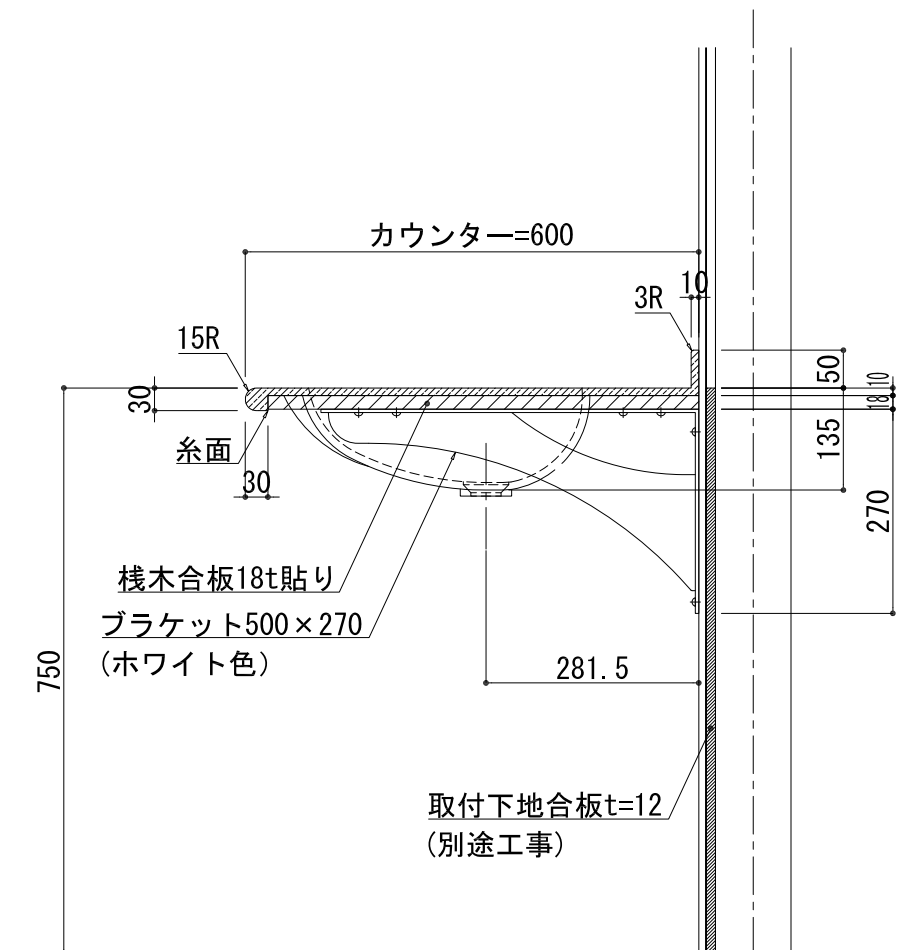

BHS-103A

品名	
天板(カウンター)	クラレノーブルライト白系単色 10t
天板裏貼り材	合板18t桧木
洗面器(ボウル)	クラレノーブルライト白系単色 10t
ブラケット	L-500×270 ホワイト色
水栓金具	***
排水金具	***

BHS-103A ブラケット取付

品名	
天板(カウンター)	クラレノーブルライト白系単色 10t
天板裏貼り材	合板18t桧木
洗面器(ボウル)	クラレノーブルライト白系単色 10t
水栓金具	***
排水金具	***
側板	化粧パーティクルボード t=18mm 色:ホワイト
背板	化粧パーティクルボード t=18mm 色:ホワイト
目隠し板	化粧パーティクルボード t=18mm 色:ホワイト

BHS-103A 下台

品名	
天板(カウンター)	クラレノーブルライト白系単色 10t
天板裏貼り材	***
洗面器(ボウル)	クラレノーブルライト白系単色 10t
オーバーフロー	樹脂ホース付
水栓金具	***
排水金具	***

BHS-103A オーバーフロー付き

品名	
天板(カウンター)	クラレノーブルライト白系単色 10t
天板裏貼り材	合板18t桧木
洗面器(ボウル)	クラレノーブルライト白系単色 10t
オーバーフロー	樹脂ホース付
ブラケット	L-500×270 ホワイト色
水栓金具	***
排水金具	***

BHS-103A オーバーフロー付きブラケット取付