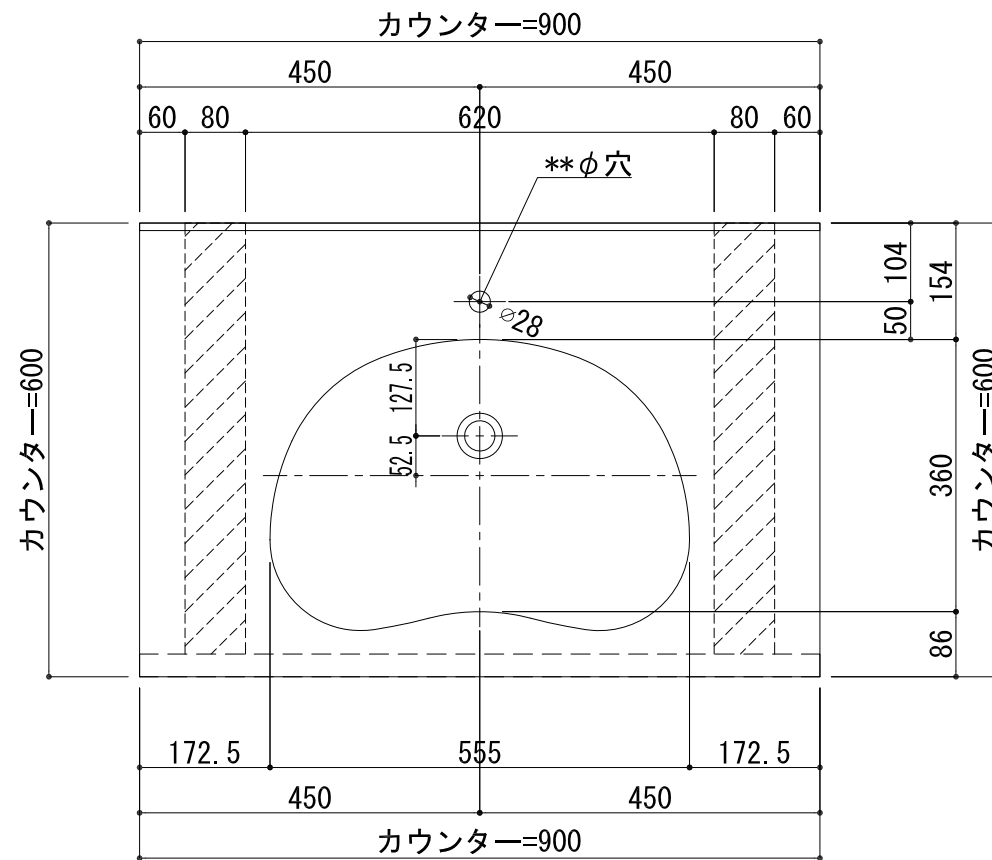

BHS-103A

品名	
天板(カウンター)	クラレノーブルライト白系単色 10t
天板裏貼り材	合板18t桧木
洗面器(ボウル)	クラレノーブルライト白系単色 10t
ブラケット	L-500×270 ホワイト色
水栓金具	***
排水金具	***

BHS-103A ブラケット取付

品名	
天板(カウンター)	クラレノーブルライト白系単色 10t
天板裏貼り材	合板18t桧木
洗面器(ボウル)	クラレノーブルライト白系単色 10t
水栓金具	***
排水金具	***
側板	化粧パーティクルボード t=18mm 色:ホワイト
背板	化粧パーティクルボード t=18mm 色:ホワイト
目隠し板	化粧パーティクルボード t=18mm 色:ホワイト

BHS-103A 下台

品名	
天板(カウンター)	クラレノーブルライト白系単色 10t
天板裏貼り材	***
洗面器(ボウル)	クラレノーブルライト白系単色 10t
オーバーフロー	樹脂ホース付
水栓金具	***
排水金具	***

BHS-103A オーバーフロー付き

品名	
天板(カウンター)	クラレノーブルライト白系単色 10t
天板裏貼り材	合板18t桧木
洗面器(ボウル)	クラレノーブルライト白系単色 10t
オーバーフロー	樹脂ホース付
ブラケット	L-500×270 ホワイト色
水栓金具	***
排水金具	***