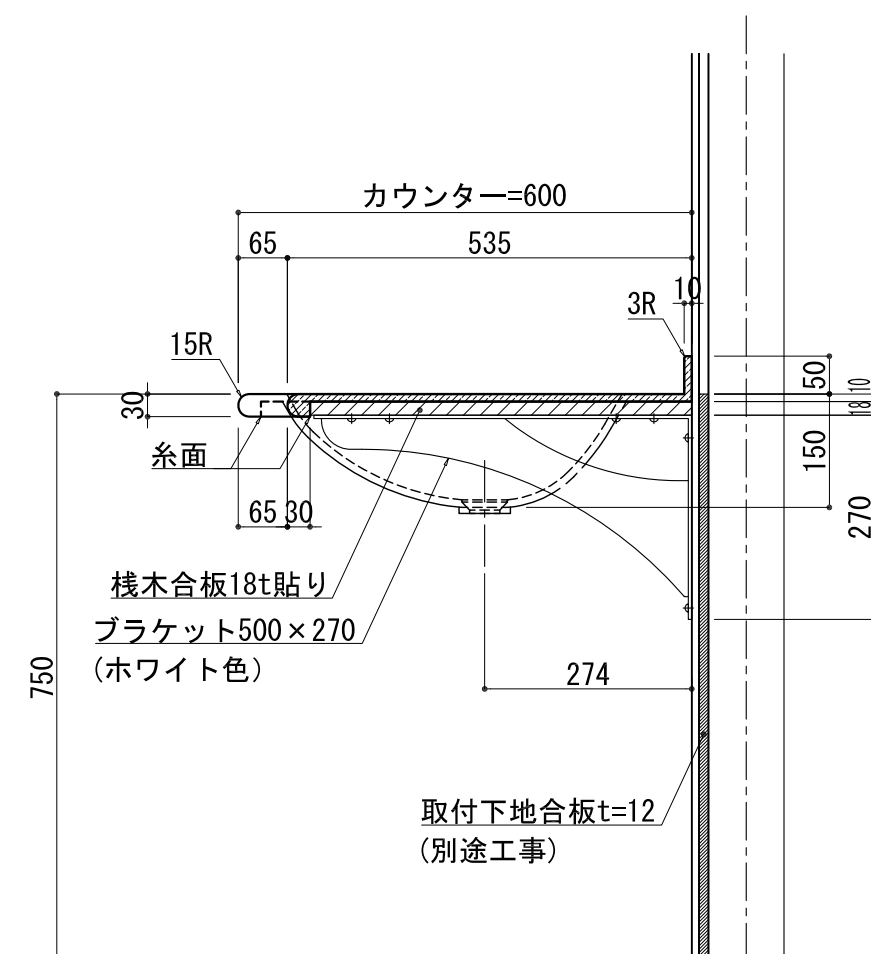

BHS-102B

品名	
天板(カウンター)	クラレノーブルライト白系単色 10t
天板裏貼り材	合板18t桧木
洗面器(ボウル)	クラレノーブルライト白系単色 10t
ブラケット	L-500×270 ホワイト色
水栓金具	***
排水金具	***

BHS-102B ブラケット取付

品名	
天板(カウンター)	クラレノーブルライト白系単色 10t
天板裏貼り材	合板18t桧木
洗面器(ボウル)	クラレノーブルライト白系単色 10t
水栓金具	***
排水金具	***
側板	化粧パーティクルボード t=18mm 色:ホワイト
背板	化粧パーティクルボード t=18mm 色:ホワイト
目隠し板	化粧パーティクルボード t=18mm 色:ホワイト

BHS-102B 下台

品名	
天板(カウンター)	クラレノーブルライト白系単色 10t
天板裏貼り材	***
洗面器(ボウル)	クラレノーブルライト白系単色 10t
オーバーフロー	樹脂ホース付
水栓金具	***
排水金具	***

BHS-102B オーバーフロー付き

品名	
天板(カウンター)	クラレノーブルライト白系単色 10t
天板裏貼り材	合板18t桧木
洗面器(ボウル)	クラレノーブルライト白系単色 10t
オーバーフロー	樹脂ホース付
ブラケット	L-500×270 ホワイト色
水栓金具	***
排水金具	***