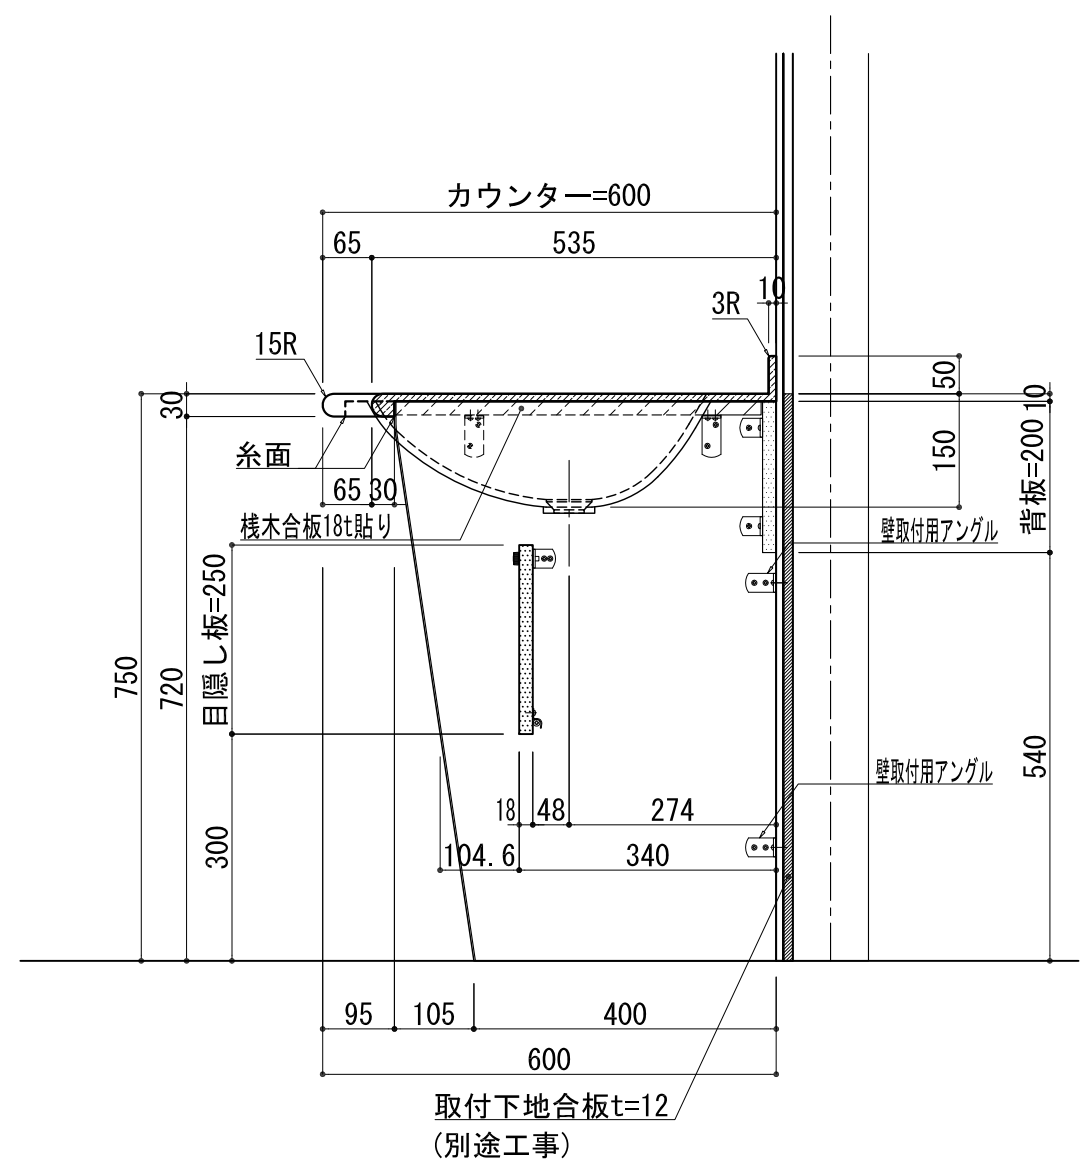

BHS-102B

品名	
天板(カウンター)	クラレノーブルライト白系単色 10t
天板裏貼り材	合板18t桧木
洗面器(ボウル)	クラレノーブルライト白系単色 10t
ブラケット	L-500×270 ホワイト色
水栓金具	***
排水金具	***

BHS-102B ブラケット取付

品名	
天板(カウンター)	クラレノーブルライト白系単色 10t
天板裏貼り材	合板18t桧木
洗面器(ボウル)	クラレノーブルライト白系単色 10t
水栓金具	***
排水金具	***
側板	化粧パーティクルボード t=18mm 色:ホワイト
背板	化粧パーティクルボード t=18mm 色:ホワイト
目隠し板	化粧パーティクルボード t=18mm 色:ホワイト

BHS-102B 下台

品名	
天板(カウンター)	クラレノーブルライト白系単色 10t
天板裏貼り材	***
洗面器(ボウル)	クラレノーブルライト白系単色 10t
オーバーフロー	樹脂ホース付
水栓金具	***
排水金具	***

BHS-102B オーバーフロー付き

品名	
天板(カウンター)	クラレノーブルライト白系単色 10t
天板裏貼り材	合板18t桧木
洗面器(ボウル)	クラレノーブルライト白系単色 10t
オーバーフロー	樹脂ホース付
ブラケット	L-500×270 ホワイト色
水栓金具	***
排水金具	***