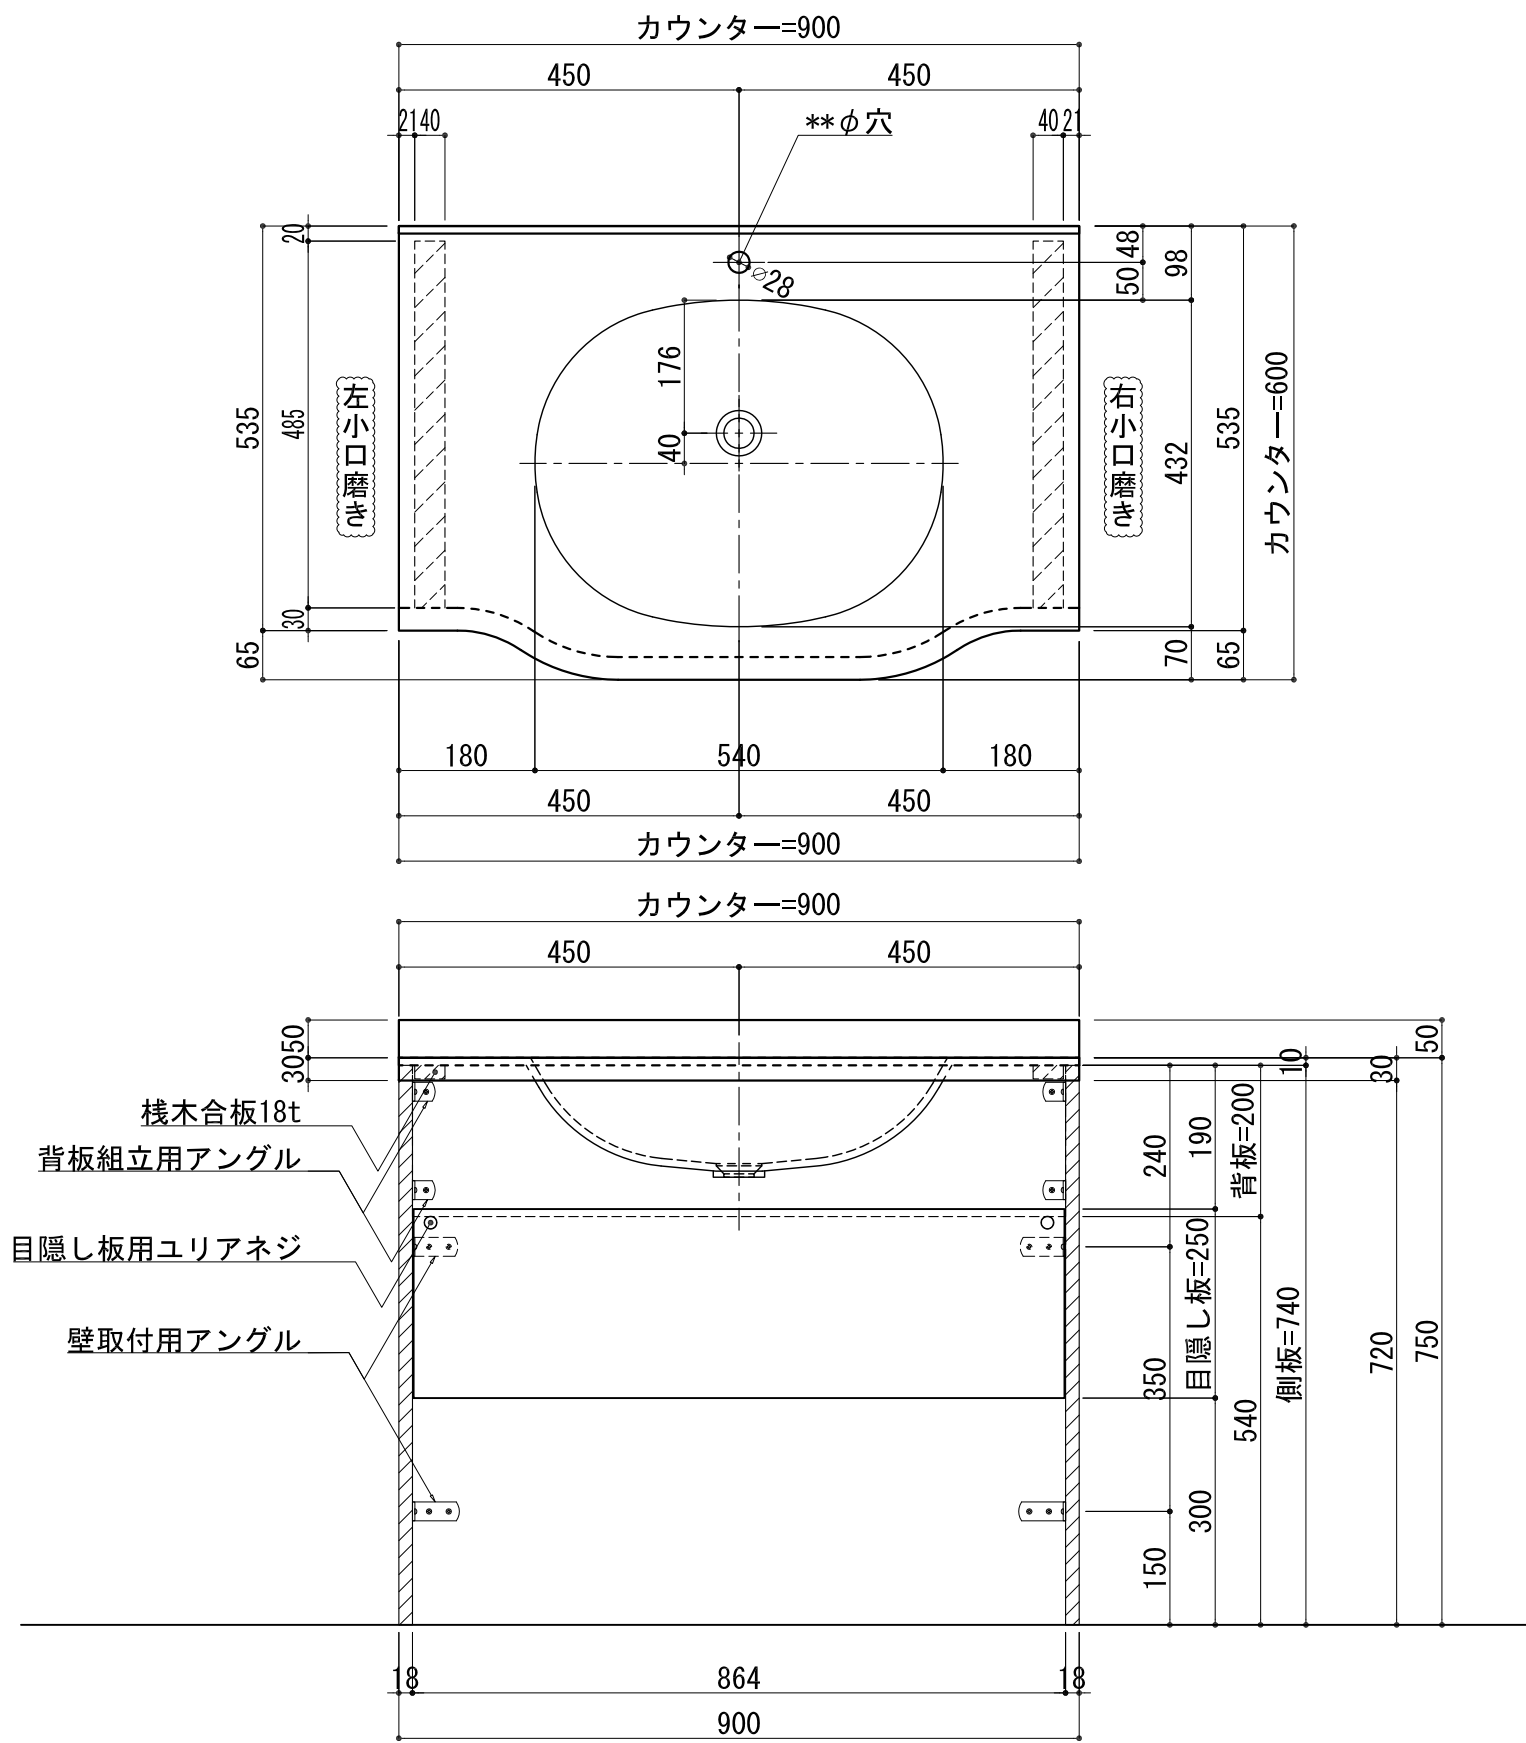

BHS-102B

品名	
天板(カウンター)	クラレノーブルライト白系単色 10t
天板裏貼り材	合板18t桧木
洗面器(ボウル)	クラレノーブルライト白系単色 10t
ブラケット	L-500×270 ホワイト色
水栓金具	***
排水金具	***

BHS-102B ブラケット取付

品名	
天板(カウンター)	クラレノーブルライト白系単色 10t
天板裏貼り材	合板18t桧木
洗面器(ボウル)	クラレノーブルライト白系単色 10t
水栓金具	***
排水金具	***
側板	化粧パーティクルボード t=18mm 色:ホワイト
背板	化粧パーティクルボード t=18mm 色:ホワイト
目隠し板	化粧パーティクルボード t=18mm 色:ホワイト

BHS-102B 下台

品名	
天板(カウンター)	クラレノーブルライト白系単色 10t
天板裏貼り材	***
洗面器(ボウル)	クラレノーブルライト白系単色 10t
オーバーフロー	樹脂ホース付
水栓金具	***
排水金具	***

BHS-102B オーバーフロー付き

品名	
天板(カウンター)	クラレノーブルライト白系単色 10t
天板裏貼り材	合板18t桧木
洗面器(ボウル)	クラレノーブルライト白系単色 10t
オーバーフロー	樹脂ホース付
ブラケット	L-500×270 ホワイト色
水栓金具	***
排水金具	***