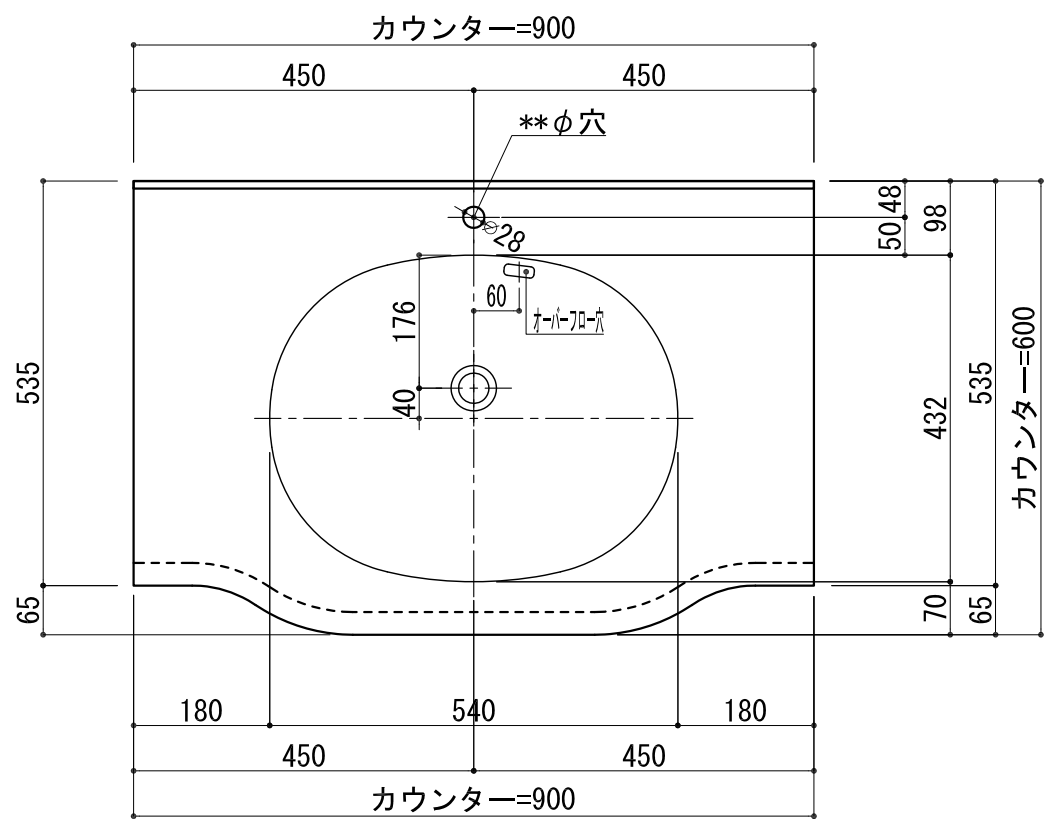

BHS-102B

品名	
天板(カウンター)	クラレノーブルライト白系単色 10t
天板裏貼り材	合板18t桧木
洗面器(ボウル)	クラレノーブルライト白系単色 10t
ブラケット	L-500×270 ホワイト色
水栓金具	***
排水金具	***

BHS-102B ブラケット取付

品名	
天板(カウンター)	クラレノーブルライト白系単色 10t
天板裏貼り材	合板18t桧木
洗面器(ボウル)	クラレノーブルライト白系単色 10t
水栓金具	***
排水金具	***
側板	化粧パーティクルボード t=18mm 色:ホワイト
背板	化粧パーティクルボード t=18mm 色:ホワイト
目隠し板	化粧パーティクルボード t=18mm 色:ホワイト

BHS-102B 下台

品名	
天板(カウンター)	クラレノーブルライト白系単色 10t
天板裏貼り材	***
洗面器(ボウル)	クラレノーブルライト白系単色 10t
オーバーフロー	樹脂ホース付
水栓金具	***
排水金具	***

BHS-102B オーバーフロー付き

品名	
天板(カウンター)	クラレノーブルライト白系単色 10t
天板裏貼り材	合板18t桧木
洗面器(ボウル)	クラレノーブルライト白系単色 10t
オーバーフロー	樹脂ホース付
ブラケット	L-500×270 ホワイト色
水栓金具	***
排水金具	***