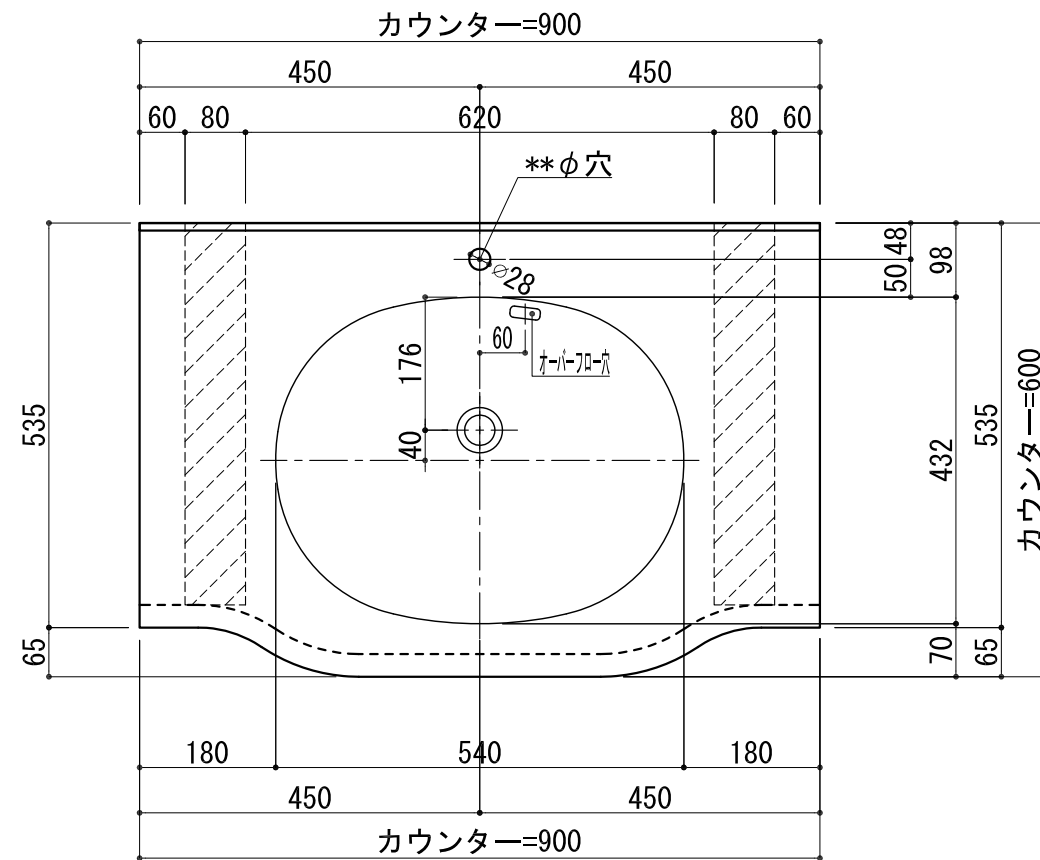

BHS-102B

品名	
天板(カウンター)	クラレノーブルライト白系単色 10t
天板裏貼り材	合板18t桧木
洗面器(ボウル)	クラレノーブルライト白系単色 10t
ブラケット	L-500×270 ホワイト色
水栓金具	***
排水金具	***

BHS-102B ブラケット取付

品名	
天板(カウンター)	クラレノーブルライト白系単色 10t
天板裏貼り材	合板18t桧木
洗面器(ボウル)	クラレノーブルライト白系単色 10t
水栓金具	***
排水金具	***
側板	化粧パーティクルボード t=18mm 色:ホワイト
背板	化粧パーティクルボード t=18mm 色:ホワイト
目隠し板	化粧パーティクルボード t=18mm 色:ホワイト

BHS-102B 下台

品名	
天板(カウンター)	クラレノーブルライト白系単色 10t
天板裏貼り材	***
洗面器(ボウル)	クラレノーブルライト白系単色 10t
オーバーフロー	樹脂ホース付
水栓金具	***
排水金具	***

BHS-102B オーバーフロー付き

品名	
天板(カウンター)	クラレノーブルライト白系単色 10t
天板裏貼り材	合板18t桧木
洗面器(ボウル)	クラレノーブルライト白系単色 10t
オーバーフロー	樹脂ホース付
ブラケット	L-500×270 ホワイト色
水栓金具	***
排水金具	***