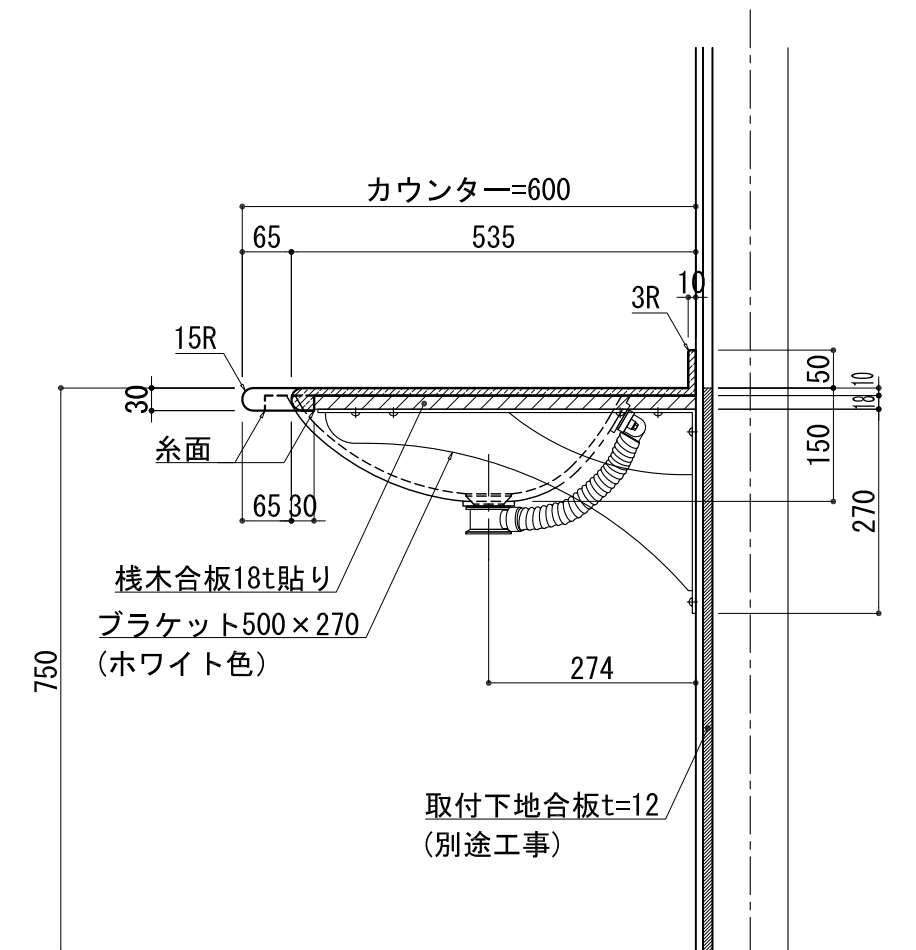

BHS-102B

品名	
天板(カウンター)	クラレノーブルライト白系単色 10t
天板裏貼り材	合板18t桧木
洗面器(ボウル)	クラレノーブルライト白系単色 10t
ブラケット	L-500×270 ホワイト色
水栓金具	***
排水金具	***

BHS-102B ブラケット取付

品名	
天板(カウンター)	クラレノーブルライト白系単色 10t
天板裏貼り材	合板18t桧木
洗面器(ボウル)	クラレノーブルライト白系単色 10t
水栓金具	***
排水金具	***
側板	化粧パーティクルボード t=18mm 色:ホワイト
背板	化粧パーティクルボード t=18mm 色:ホワイト
目隠し板	化粧パーティクルボード t=18mm 色:ホワイト

BHS-102B 下台

品名	
天板(カウンター)	クラレノーブルライト白系単色 10t
天板裏貼り材	***
洗面器(ボウル)	クラレノーブルライト白系単色 10t
オーバーフロー	樹脂ホース付
水栓金具	***
排水金具	***

BHS-102B オーバーフロー付き

品名	
天板(カウンター)	クラレノーブルライト白系単色 10t
天板裏貼り材	合板18t桧木
洗面器(ボウル)	クラレノーブルライト白系単色 10t
オーバーフロー	樹脂ホース付
ブラケット	L-500×270 ホワイト色
水栓金具	***
排水金具	***

BHS-102B オーバーフロー付きブラケット取付