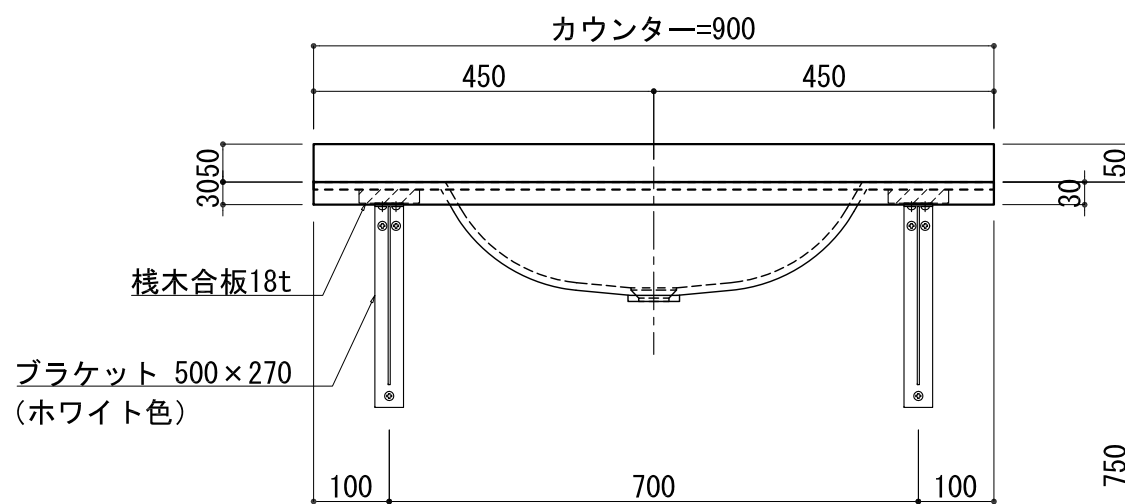

BHS-102B

品名	
天板(カウンター)	クラレノーブルライト白系単色 10t
天板裏貼り材	合板18t桧木
洗面器(ボウル)	クラレノーブルライト白系単色 10t
ブラケット	L-500×270 ホワイト色
水栓金具	***
排水金具	***

BHS-102B ブラケット取付

品名	
天板(カウンター)	クラレノーブルライト白系単色 10t
天板裏貼り材	合板18t桧木
洗面器(ボウル)	クラレノーブルライト白系単色 10t
水栓金具	***
排水金具	***
側板	化粧パーティクルボード t=18mm 色:ホワイト
背板	化粧パーティクルボード t=18mm 色:ホワイト
目隠し板	化粧パーティクルボード t=18mm 色:ホワイト

BHS-102B 下台

品名	
天板(カウンター)	クラレノーブルライト白系単色 10t
天板裏貼り材	***
洗面器(ボウル)	クラレノーブルライト白系単色 10t
オーバーフロー	樹脂ホース付
水栓金具	***
排水金具	***

BHS-102B オーバーフロー付き

品名	
天板(カウンター)	クラレノーブルライト白系単色 10t
天板裏貼り材	合板18t桧木
洗面器(ボウル)	クラレノーブルライト白系単色 10t
オーバーフロー	樹脂ホース付
ブラケット	L-500×270 ホワイト色
水栓金具	***
排水金具	***