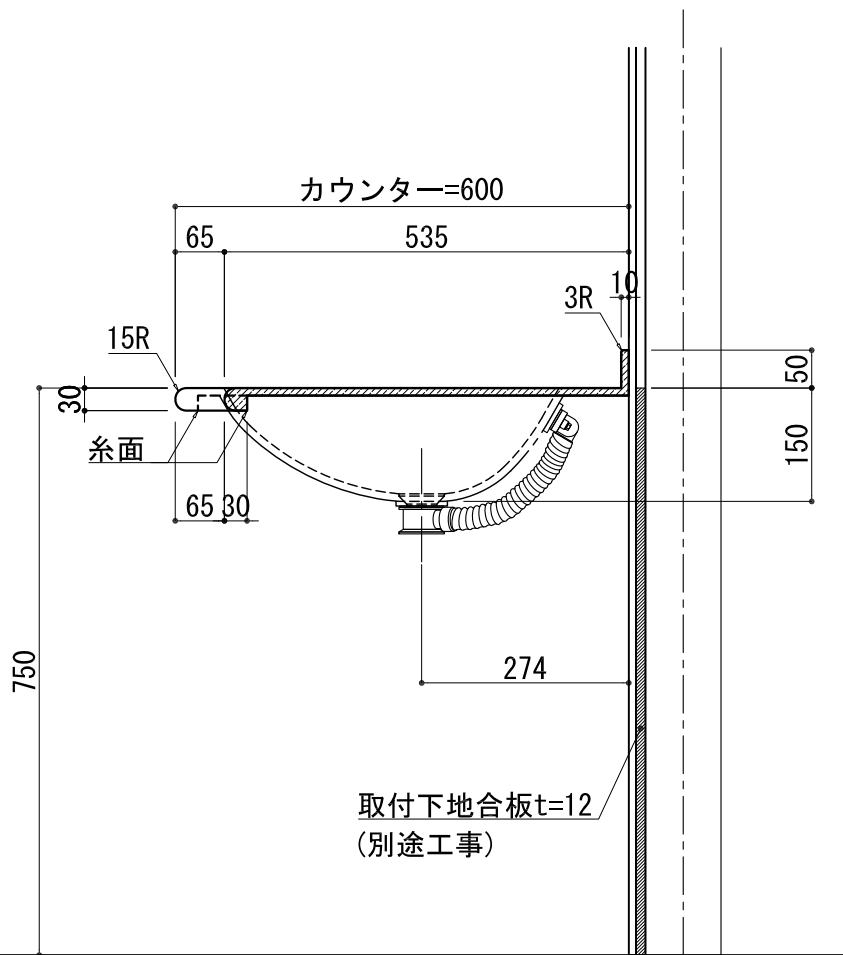

BHS-102B

品名	
天板(カウンター)	クラレノーブルライト白系単色 10t
天板裏貼り材	合板18t桧木
洗面器(ボウル)	クラレノーブルライト白系単色 10t
ブラケット	L-500×270 ホワイト色
水栓金具	***
排水金具	***

BHS-102B ブラケット取付

品名	
天板(カウンター)	クラレノーブルライト白系単色 10t
天板裏貼り材	合板18t桧木
洗面器(ボウル)	クラレノーブルライト白系単色 10t
水栓金具	***
排水金具	***
側板	化粧パーティクルボード t=18mm 色:ホワイト
背板	化粧パーティクルボード t=18mm 色:ホワイト
目隠し板	化粧パーティクルボード t=18mm 色:ホワイト

BHS-102B 下台

品名	
天板(カウンター)	クラレノーブルライト白系単色 10t
天板裏貼り材	***
洗面器(ボウル)	クラレノーブルライト白系単色 10t
オーバーフロー	樹脂ホース付
水栓金具	***
排水金具	***

BHS-102B オーバーフロー付き

品名	
天板(カウンター)	クラレノーブルライト白系単色 10t
天板裏貼り材	合板18t桧木
洗面器(ボウル)	クラレノーブルライト白系単色 10t
オーバーフロー	樹脂ホース付
ブラケット	L-500×270 ホワイト色
水栓金具	***
排水金具	***