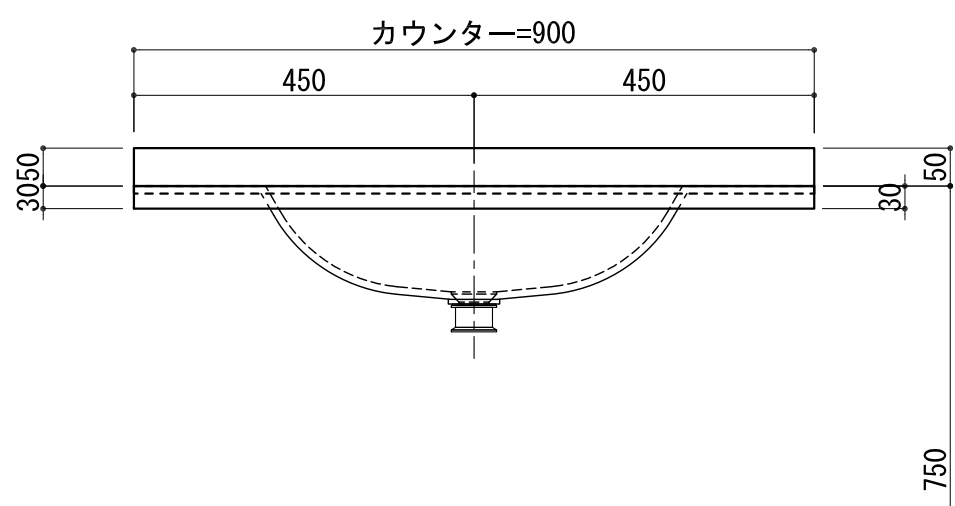

BHS-102B

品名	
天板(カウンター)	クラレノーブルライト白系単色 10t
天板裏貼り材	合板18t桧木
洗面器(ボウル)	クラレノーブルライト白系単色 10t
ブラケット	L-500×270 ホワイト色
水栓金具	***
排水金具	***

BHS-102B ブラケット取付

品名	
天板(カウンター)	クラレノーブルライト白系単色 10t
天板裏貼り材	合板18t桧木
洗面器(ボウル)	クラレノーブルライト白系単色 10t
水栓金具	***
排水金具	***
側板	化粧パーティクルボード t=18mm 色:ホワイト
背板	化粧パーティクルボード t=18mm 色:ホワイト
目隠し板	化粧パーティクルボード t=18mm 色:ホワイト

BHS-102B 下台

品名	
天板(カウンター)	クラレノーブルライト白系単色 10t
天板裏貼り材	***
洗面器(ボウル)	クラレノーブルライト白系単色 10t
オーバーフロー	樹脂ホース付
水栓金具	***
排水金具	***

BHS-102B オーバーフロー付き

品名	
天板(カウンター)	クラレノーブルライト白系単色 10t
天板裏貼り材	合板18t桧木
洗面器(ボウル)	クラレノーブルライト白系単色 10t
オーバーフロー	樹脂ホース付
ブラケット	L-500×270 ホワイト色
水栓金具	***
排水金具	***