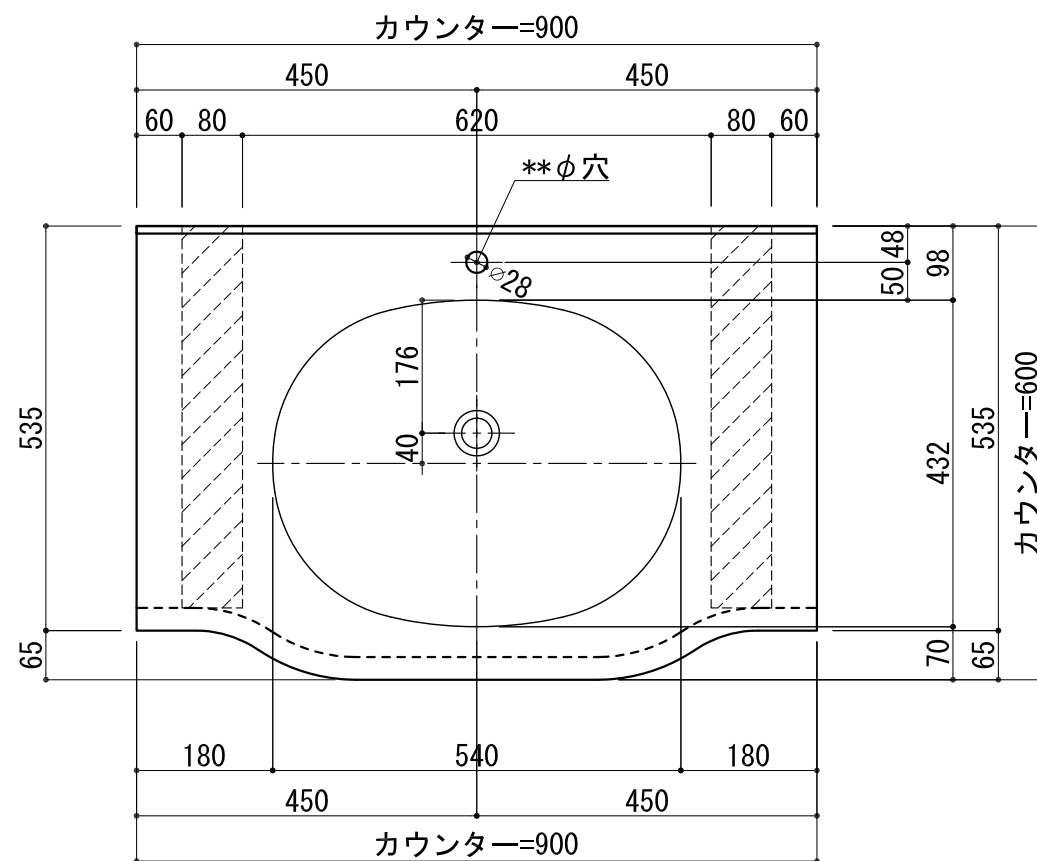

BHS-102B

品名	
天板(カウンター)	クラレノーブルライト白系単色 10t
天板裏貼り材	合板18t桧木
洗面器(ボウル)	クラレノーブルライト白系単色 10t
ブラケット	L-500×270 ホワイト色
水栓金具	***
排水金具	***

BHS-102B ブラケット取付

品名	
天板(カウンター)	クラレノーブルライト白系単色 10t
天板裏貼り材	合板18t桧木
洗面器(ボウル)	クラレノーブルライト白系単色 10t
水栓金具	***
排水金具	***
側板	化粧パーティクルボード t=18mm 色:ホワイト
背板	化粧パーティクルボード t=18mm 色:ホワイト
目隠し板	化粧パーティクルボード t=18mm 色:ホワイト

BHS-102B 下台

品名	
天板(カウンター)	クラレノーブルライト白系単色 10t
天板裏貼り材	***
洗面器(ボウル)	クラレノーブルライト白系単色 10t
オーバーフロー	樹脂ホース付
水栓金具	***
排水金具	***

BHS-102B オーバーフロー付き

品名	
天板(カウンター)	クラレノーブルライト白系単色 10t
天板裏貼り材	合板18t桧木
洗面器(ボウル)	クラレノーブルライト白系単色 10t
オーバーフロー	樹脂ホース付
ブラケット	L-500×270 ホワイト色
水栓金具	***
排水金具	***