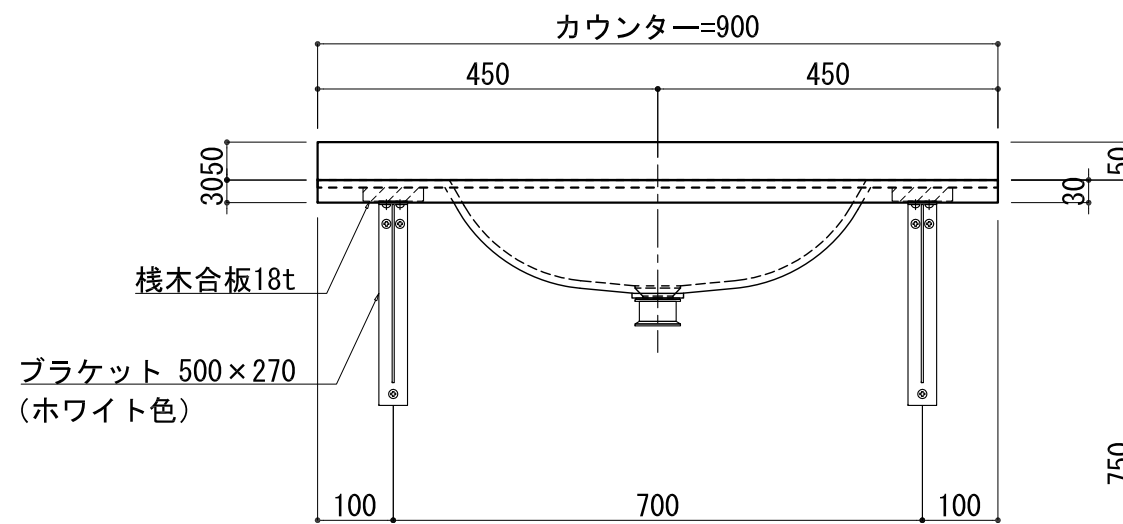

BHS-102B

品名	
天板(カウンター)	クラレノーブルライト白系単色 10t
天板裏貼り材	合板18t桧木
洗面器(ボウル)	クラレノーブルライト白系単色 10t
ブラケット	L-500×270 ホワイト色
水栓金具	***
排水金具	***

BHS-102B ブラケット取付

品名	
天板(カウンター)	クラレノーブルライト白系単色 10t
天板裏貼り材	合板18t桧木
洗面器(ボウル)	クラレノーブルライト白系単色 10t
水栓金具	***
排水金具	***
側板	化粧パーティクルボード t=18mm 色:ホワイト
背板	化粧パーティクルボード t=18mm 色:ホワイト
目隠し板	化粧パーティクルボード t=18mm 色:ホワイト

BHS-102B 下台

品名	
天板(カウンター)	クラレノーブルライト白系単色 10t
天板裏貼り材	***
洗面器(ボウル)	クラレノーブルライト白系単色 10t
オーバーフロー	樹脂ホース付
水栓金具	***
排水金具	***

BHS-102B オーバーフロー付き

品名	
天板(カウンター)	クラレノーブルライト白系単色 10t
天板裏貼り材	合板18t桧木
洗面器(ボウル)	クラレノーブルライト白系単色 10t
オーバーフロー	樹脂ホース付
ブラケット	L-500×270 ホワイト色
水栓金具	***
排水金具	***