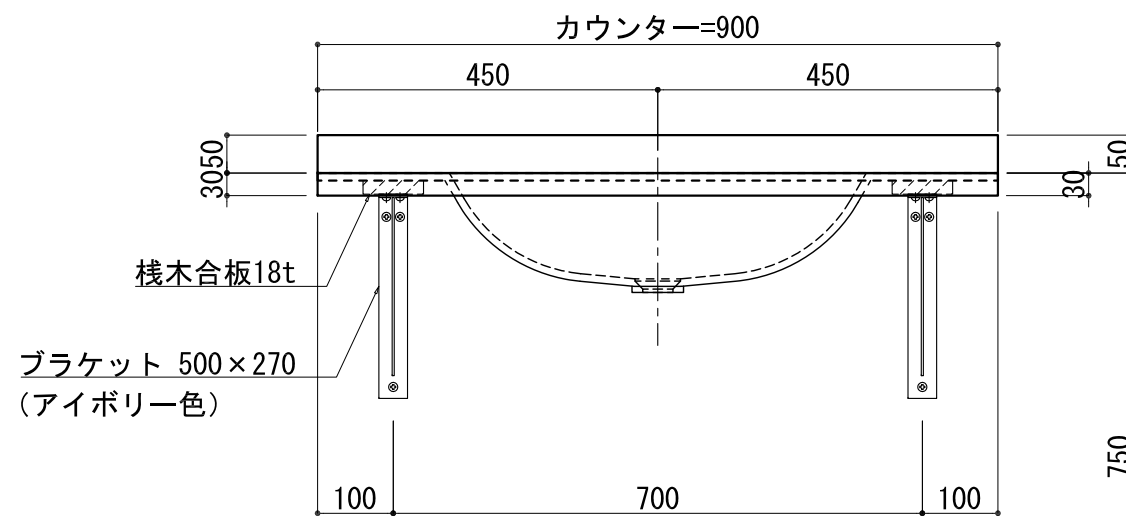

BHS-102A

品名	
天板(カウンター)	クラレノーブルライト白系単色 10t
天板裏貼り材	合板18t桧木
洗面器(ボウル)	クラレノーブルライト白系単色 10t
ブラケット	L-500×270 ホワイト色
水栓金具	***
排水金具	***

## BHS-102A ブラケット取付

品名	
天板(カウンター)	クラレノーブルライト白系単色 10t
天板裏貼り材	合板18t桧木
洗面器(ボウル)	クラレノーブルライト白系単色 10t
水栓金具	***
排水金具	***
側板	化粧パーティクルボード t=18mm 色:ホワイト
背板	化粧パーティクルボード t=18mm 色:ホワイト
目隠し板	化粧パーティクルボード t=18mm 色:ホワイト