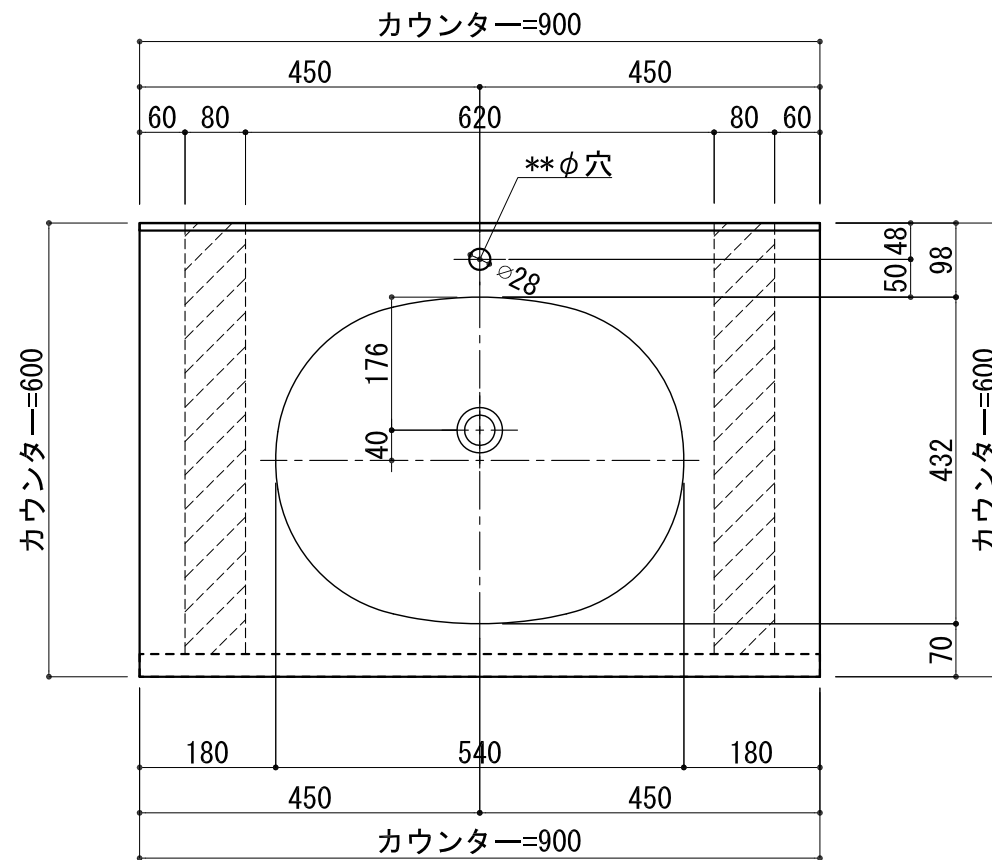

BHS-102A

品名	
天板(カウンター)	クラレノーブルライト白系単色 10t
天板裏貼り材	合板18t桧木
洗面器(ボウル)	クラレノーブルライト白系単色 10t
ブラケット	L-500×270 ホワイト色
水栓金具	***
排水金具	***

## BHS-102A ブラケット取付

品名	
天板(カウンター)	クラレノーブルライト白系単色 10t
天板裏貼り材	合板18t桧木
洗面器(ボウル)	クラレノーブルライト白系単色 10t
水栓金具	***
排水金具	***
側板	化粧パーティクルボード t=18mm 色:ホワイト
背板	化粧パーティクルボード t=18mm 色:ホワイト
目隠し板	化粧パーティクルボード t=18mm 色:ホワイト

BHS-102A 下台

品名	
天板(カウンター)	クラレノーブルライト白系単色 10t
天板裏貼り材	***
洗面器(ボウル)	クラレノーブルライト白系単色 10t
オーバーフロー	樹脂ホース付
水栓金具	***
排水金具	***