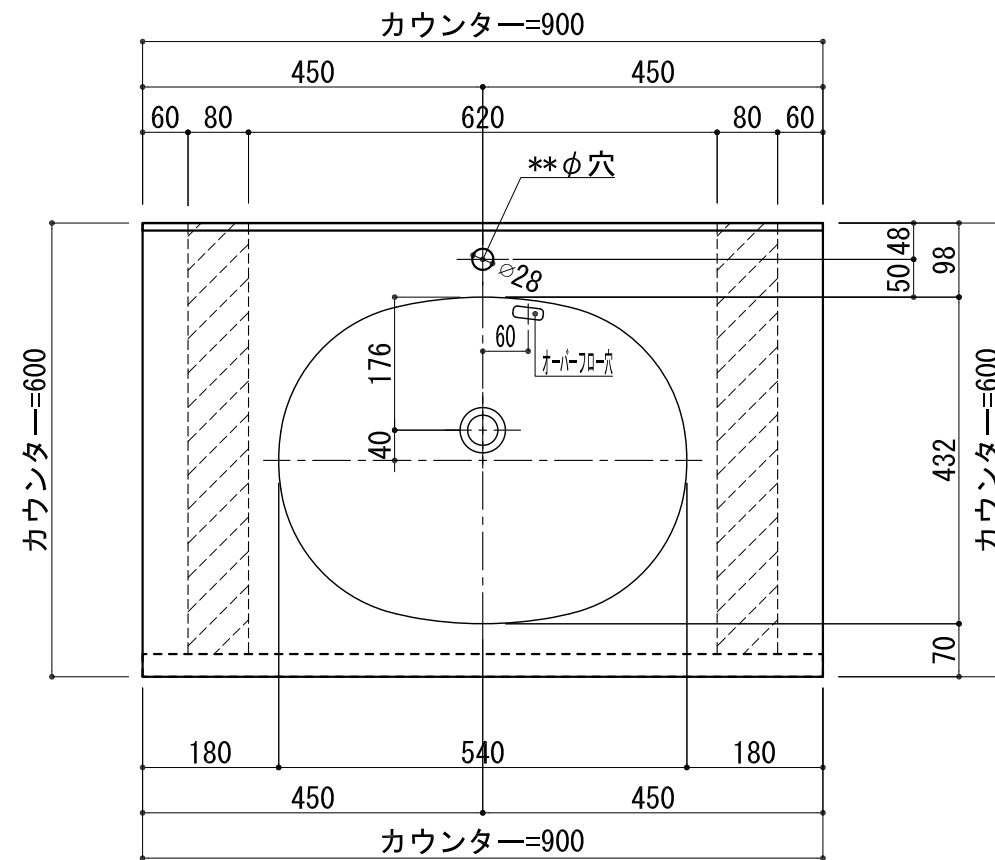

品名	
天板(カウンター)	クラレノーブルライト白系単色 10t
天板裏貼り材	合板18t桧木
洗面器(ボウル)	クラレノーブルライト白系単色 10t
オーバーフロー	樹脂ホース付
ブラケット	L-500×270 ホワイト色
水栓金具	***
排水金具	***