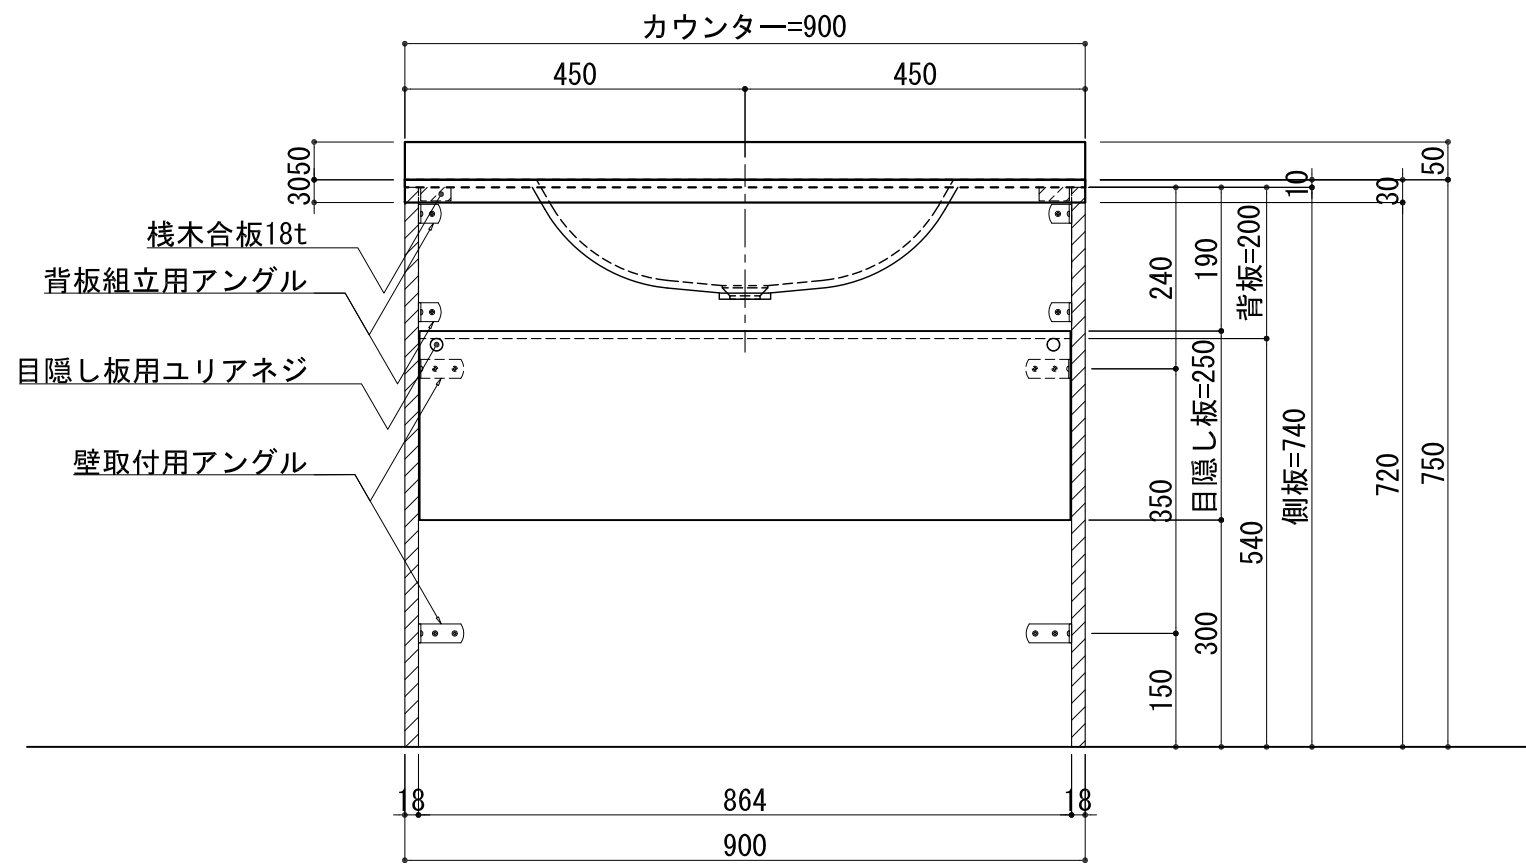

BHS-102A

品名	
天板(カウンター)	クラレノーブルライト白系単色 10t
天板裏貼り材	合板18t桧木
洗面器(ボウル)	クラレノーブルライト白系単色 10t
ブラケット	L-500×270 ホワイト色
水栓金具	***
排水金具	***

## BHS-102A ブラケット取付

品名	
天板(カウンター)	クラレノーブルライト白系単色 10t
天板裏貼り材	合板18t桧木
洗面器(ボウル)	クラレノーブルライト白系単色 10t
水栓金具	***
排水金具	***
側板	化粧パーティクルボード t=18mm 色:ホワイト
背板	化粧パーティクルボード t=18mm 色:ホワイト
目隠し板	化粧パーティクルボード t=18mm 色:ホワイト

BHS-102A 下台

品名	
天板(カウンター)	クラレノーブルライト白系単色 10t
天板裏貼り材	***
洗面器(ボウル)	クラレノーブルライト白系単色 10t
オーバーフロー	樹脂ホース付
水栓金具	***
排水金具	***