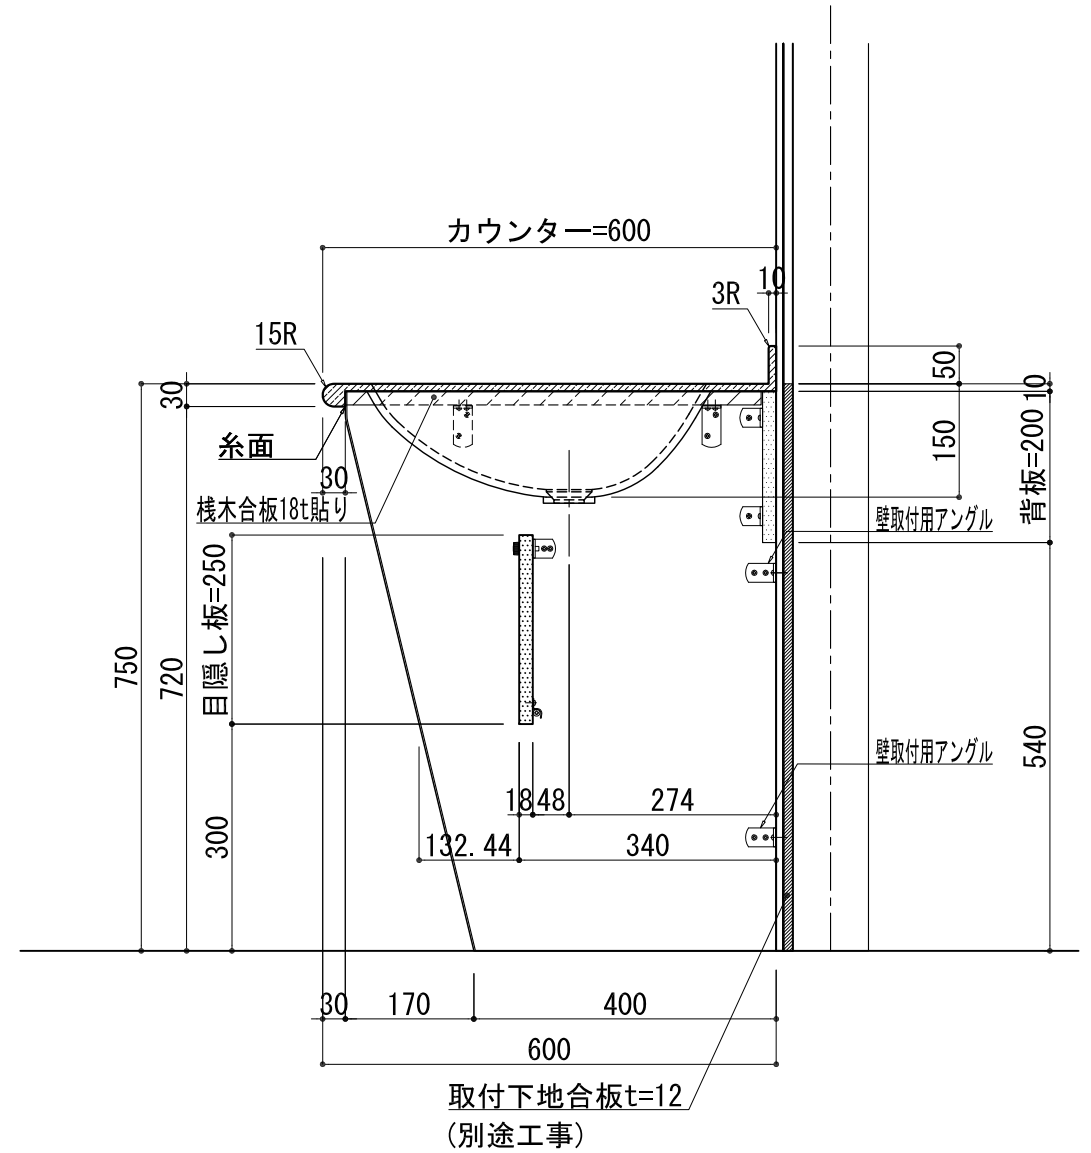

BHS-102A

品名	
天板(カウンター)	クラレノーブルライト白系単色 10t
天板裏貼り材	合板18t桧木
洗面器(ボウル)	クラレノーブルライト白系単色 10t
ブラケット	L-500×270 ホワイト色
水栓金具	***
排水金具	***

## BHS-102A ブラケット取付

品名	
天板(カウンター)	クラレノーブルライト白系単色 10t
天板裏貼り材	合板18t桧木
洗面器(ボウル)	クラレノーブルライト白系単色 10t
水栓金具	***
排水金具	***
側板	化粧パーティクルボード t=18mm 色:ホワイト
背板	化粧パーティクルボード t=18mm 色:ホワイト
目隠し板	化粧パーティクルボード t=18mm 色:ホワイト

BHS-102A 下台

品名	
天板(カウンター)	クラレノーブルライト白系単色 10t
天板裏貼り材	***
洗面器(ボウル)	クラレノーブルライト白系単色 10t
オーバーフロー	樹脂ホース付
水栓金具	***
排水金具	***