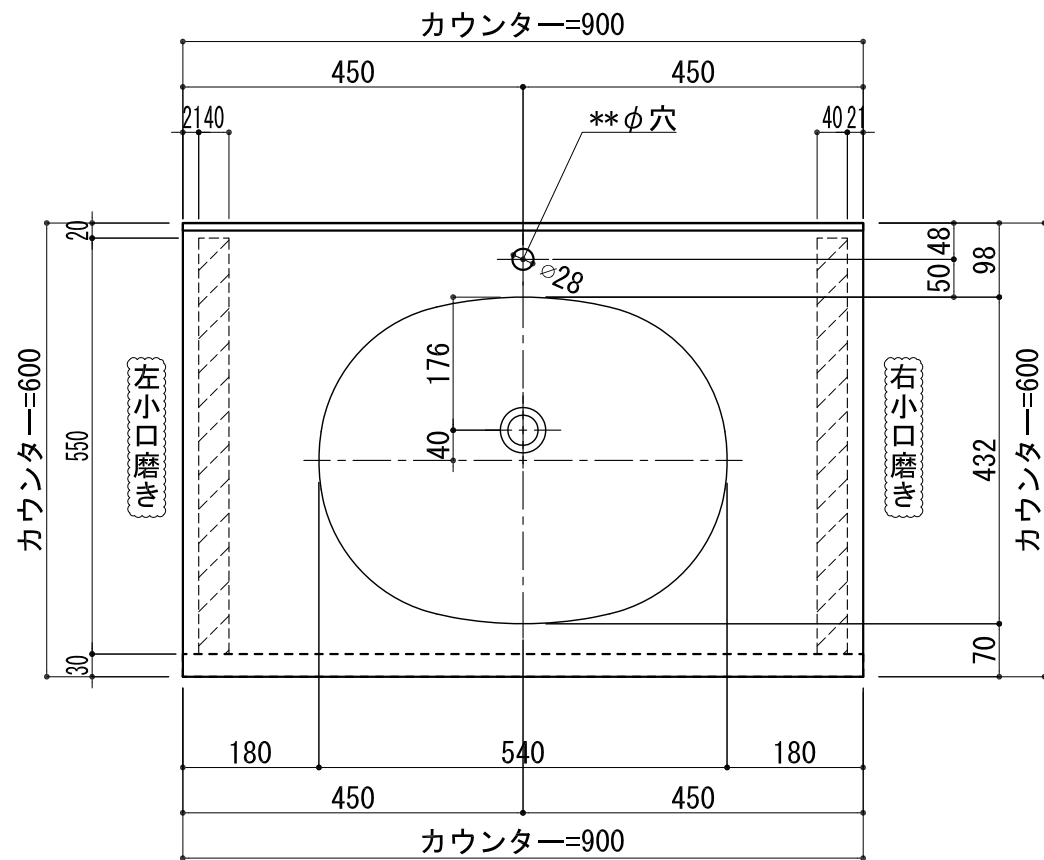

BHS-102A

品名	
天板(カウンター)	クラレノーブルライト白系単色 10t
天板裏貼り材	合板18t桧木
洗面器(ボウル)	クラレノーブルライト白系単色 10t
ブラケット	L-500×270 ホワイト色
水栓金具	***
排水金具	***

## BHS-102A ブラケット取付

品名	
天板(カウンター)	クラレノーブルライト白系単色 10t
天板裏貼り材	合板18t桧木
洗面器(ボウル)	クラレノーブルライト白系単色 10t
水栓金具	***
排水金具	***
側板	化粧パーティクルボード t=18mm 色:ホワイト
背板	化粧パーティクルボード t=18mm 色:ホワイト
目隠し板	化粧パーティクルボード t=18mm 色:ホワイト

BHS-102A 下台

品名	
天板(カウンター)	クラレノーブルライト白系単色 10t
天板裏貼り材	***
洗面器(ボウル)	クラレノーブルライト白系単色 10t
オーバーフロー	樹脂ホース付
水栓金具	***
排水金具	***