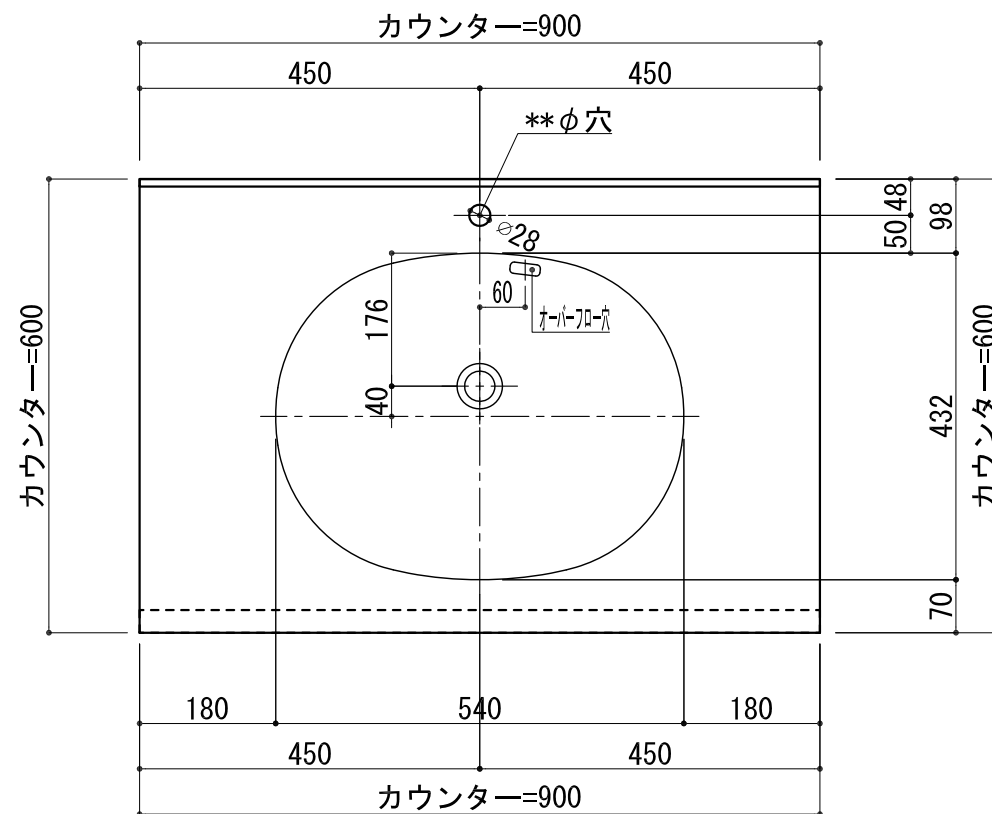

BHS-102A

品名	
天板(カウンター)	クラレノーブルライト白系単色 10t
天板裏貼り材	合板18t桧木
洗面器(ボウル)	クラレノーブルライト白系単色 10t
ブラケット	L-500×270 ホワイト色
水栓金具	***
排水金具	***

## BHS-102A ブラケット取付

品名	
天板(カウンター)	クラレノーブルライト白系単色 10t
天板裏貼り材	合板18t桧木
洗面器(ボウル)	クラレノーブルライト白系単色 10t
水栓金具	***
排水金具	***
側板	化粧パーティクルボード t=18mm 色:ホワイト
背板	化粧パーティクルボード t=18mm 色:ホワイト
目隠し板	化粧パーティクルボード t=18mm 色:ホワイト

BHS-102A 下台

品名	
天板(カウンター)	クラレノーブルライト白系単色 10t
天板裏貼り材	***
洗面器(ボウル)	クラレノーブルライト白系単色 10t
オーバーフロー	樹脂ホース付
水栓金具	***
排水金具	***