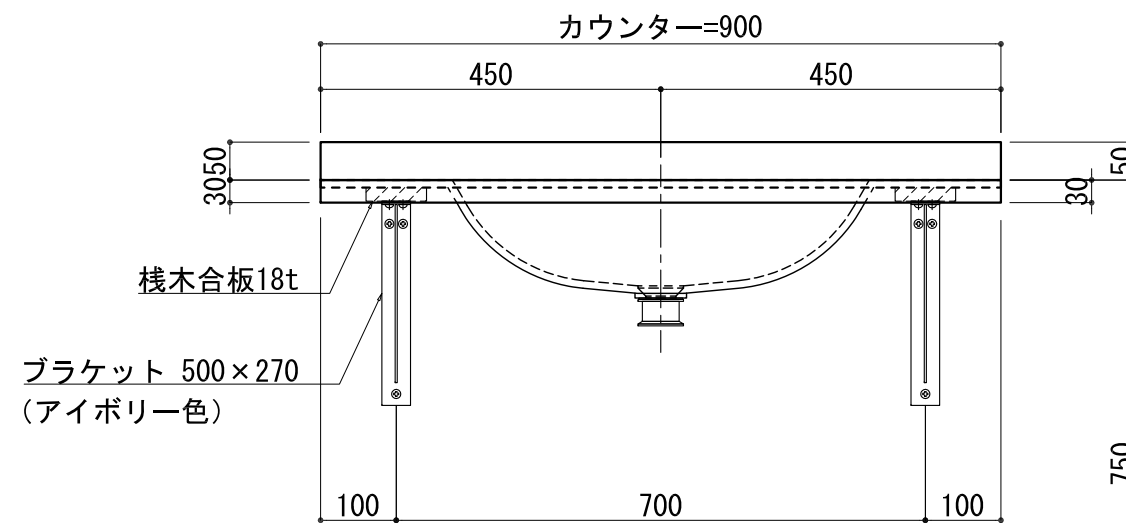

BHS-102A オーバーフロー付きブラケット取付