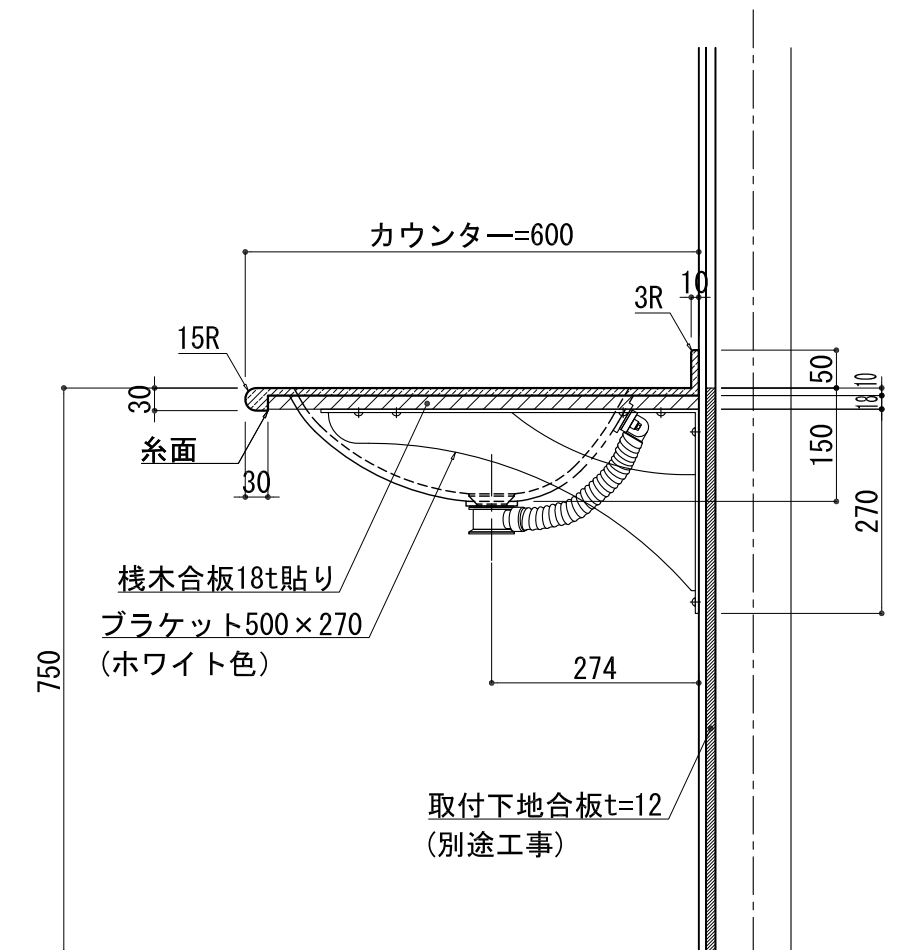

BHS-102A オーバーフロー付きブラケット取付