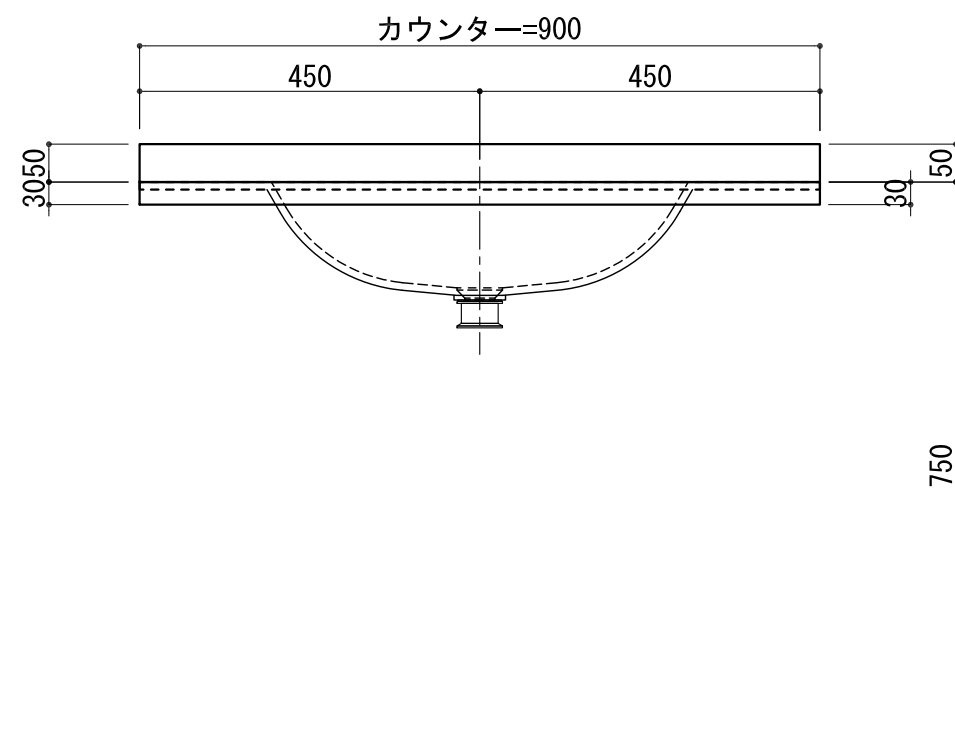

品名	
天板(カウンター)	クラレノーブルライト白系単色 10t
天板裏貼り材	***
洗面器(ボウル)	クラレノーブルライト白系単色 10t
オーバーフロー	樹脂ホース付
水栓金具	***
排水金具	***

BHS-102A オーバーフロー付き