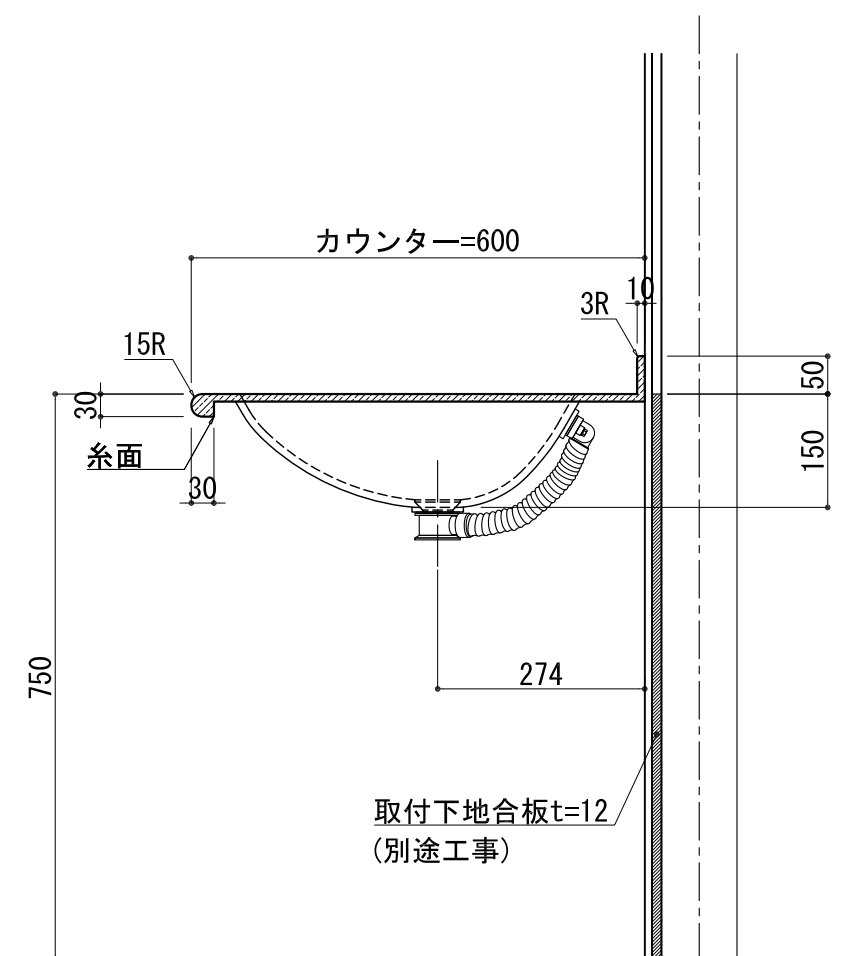

BHS-102A

品名	
天板(カウンター)	クラレノーブルライト白系単色 10t
天板裏貼り材	合板18t桧木
洗面器(ボウル)	クラレノーブルライト白系単色 10t
ブラケット	L-500×270 ホワイト色
水栓金具	***
排水金具	***

## BHS-102A ブラケット取付

品名	
天板(カウンター)	クラレノーブルライト白系単色 10t
天板裏貼り材	合板18t桧木
洗面器(ボウル)	クラレノーブルライト白系単色 10t
水栓金具	***
排水金具	***
側板	化粧パーティクルボード t=18mm 色:ホワイト
背板	化粧パーティクルボード t=18mm 色:ホワイト
目隠し板	化粧パーティクルボード t=18mm 色:ホワイト

BHS-102A 下台

品名	
天板(カウンター)	クラレノーブルライト白系単色 10t
天板裏貼り材	***
洗面器(ボウル)	クラレノーブルライト白系単色 10t
オーバーフロー	樹脂ホース付
水栓金具	***
排水金具	***