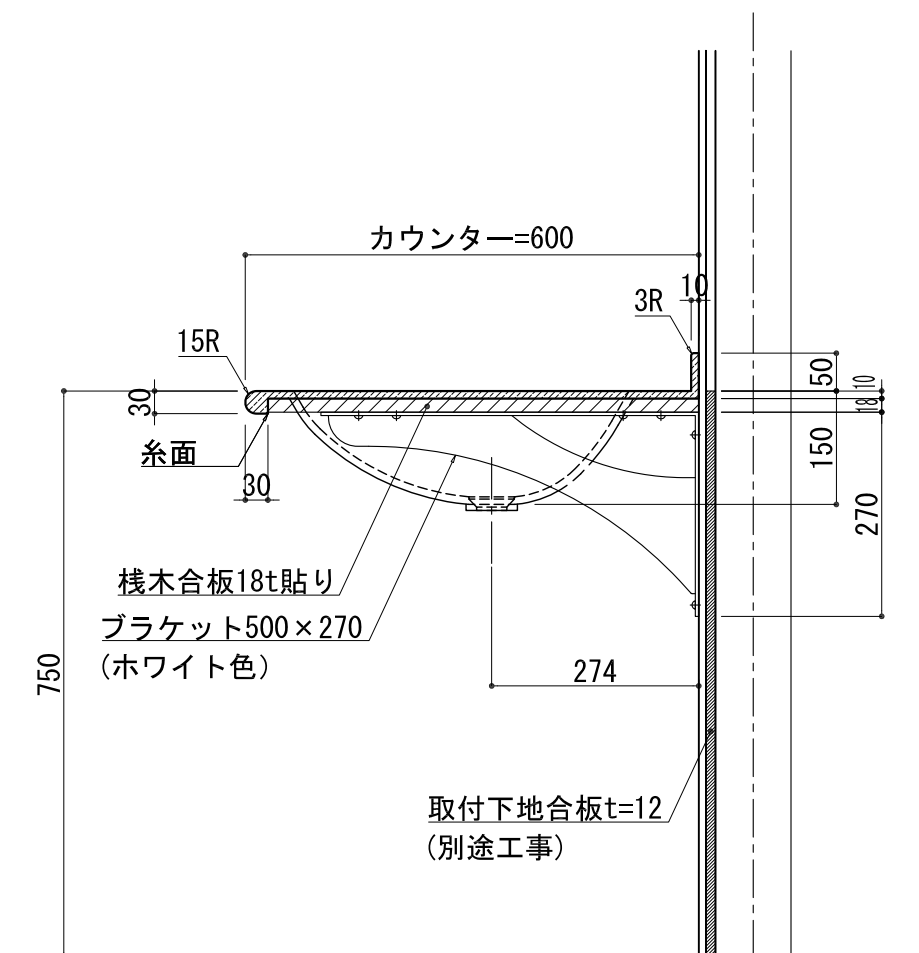

BHS-102A

品名	
天板(カウンター)	クラレノーブルライト白系単色 10t
天板裏貼り材	合板18t桧木
洗面器(ボウル)	クラレノーブルライト白系単色 10t
ブラケット	L-500×270 ホワイト色
水栓金具	***
排水金具	***

## BHS-102A ブラケット取付

品名	
天板(カウンター)	クラレノーブルライト白系単色 10t
天板裏貼り材	合板18t桧木
洗面器(ボウル)	クラレノーブルライト白系単色 10t
水栓金具	***
排水金具	***
側板	化粧パーティクルボード t=18mm 色:ホワイト
背板	化粧パーティクルボード t=18mm 色:ホワイト
目隠し板	化粧パーティクルボード t=18mm 色:ホワイト

BHS-102A 下台

品名	
天板(カウンター)	クラレノーブルライト白系単色 10t
天板裏貼り材	***
洗面器(ボウル)	クラレノーブルライト白系単色 10t
オーバーフロー	樹脂ホース付
水栓金具	***
排水金具	***

# BHS-102A オーバーフロー付き

品名	
天板(カウンター)	クラレノーブルライト白系単色 10t
天板裏貼り材	合板18t桧木
洗面器(ボウル)	クラレノーブルライト白系単色 10t
オーバーフロー	樹脂ホース付
ブラケット	L-500×270 ホワイト色
水栓金具	***
排水金具	***