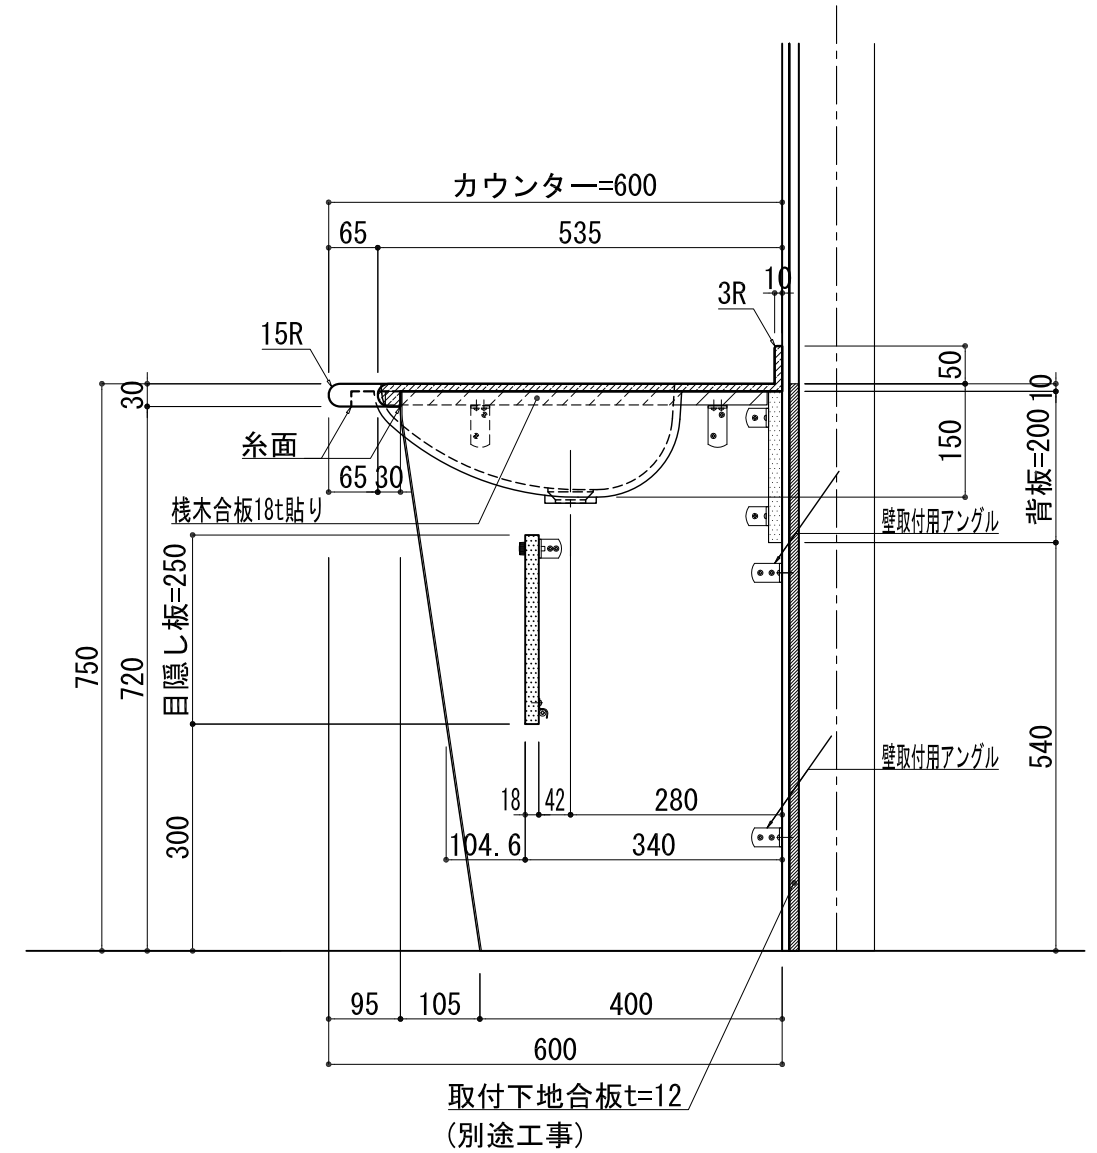

BHS-101B

品名	
天板(カウンター)	クラレノーブルライト白系単色 10t
天板裏貼り材	合板18t桧木
洗面器(ボウル)	クラレノーブルライト白系単色 10t
水栓金具	***
排水金具	***
側板	化粧パーティクルボード t=18mm 色:ホワイト
背板	化粧パーティクルボード t=18mm 色:ホワイト
目隠し板	化粧パーティクルボード t=18mm 色:ホワイト

BHS-101B 下台

品名	
天板(カウンター)	クラレノーブルライト白系単色 10t
天板裏貼り材	合板18t桧木
洗面器(ボウル)	クラレノーブルライト白系単色 10t
オーバーフロー	樹脂ホース付
ブラケット	L-500×270 ホワイト色
水栓金具	***
排水金具	***