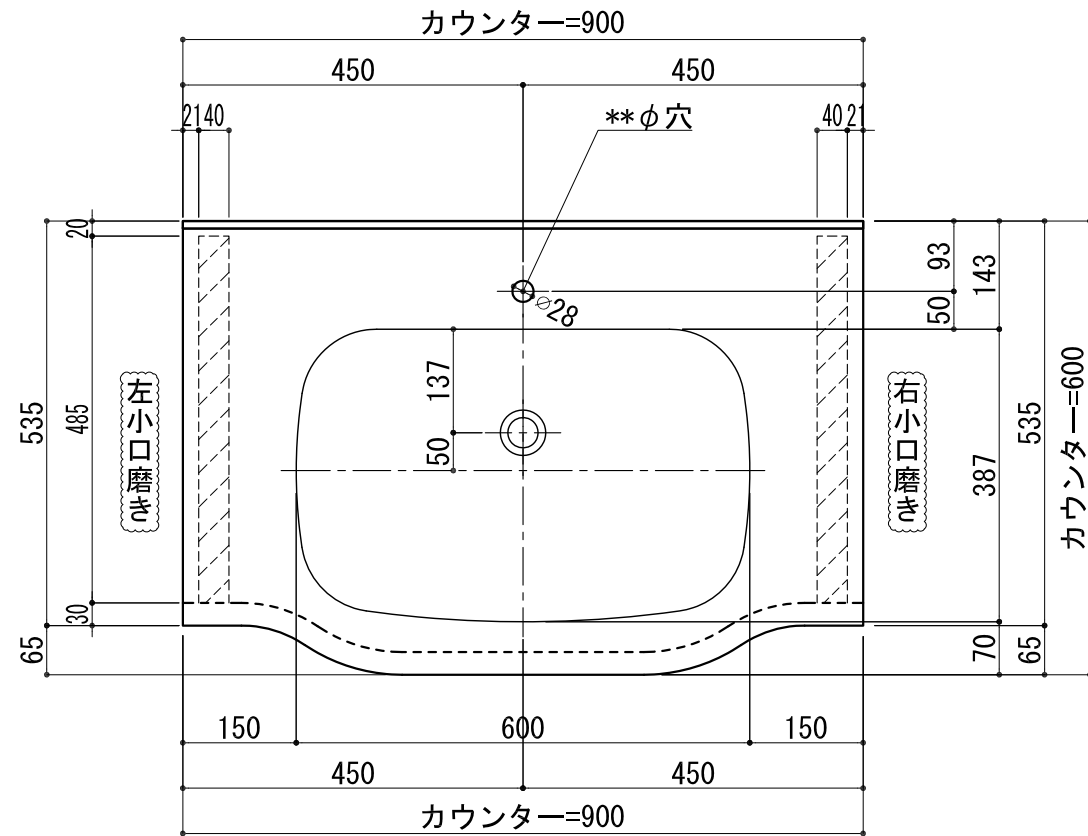

BHS-101B

品名	
天板(カウンター)	クラレノーブルライト白系単色 10t
天板裏貼り材	合板18t桧木
洗面器(ボウル)	クラレノーブルライト白系単色 10t
水栓金具	***
排水金具	***
側板	化粧パーティクルボード t=18mm 色:ホワイト
背板	化粧パーティクルボード t=18mm 色:ホワイト
目隠し板	化粧パーティクルボード t=18mm 色:ホワイト

BHS-101B 下台

品名	
天板(カウンター)	クラレノーブルライト白系単色 10t
天板裏貼り材	合板18t桧木
洗面器(ボウル)	クラレノーブルライト白系単色 10t
オーバーフロー	樹脂ホース付
ブラケット	L-500×270 ホワイト色
水栓金具	***
排水金具	***