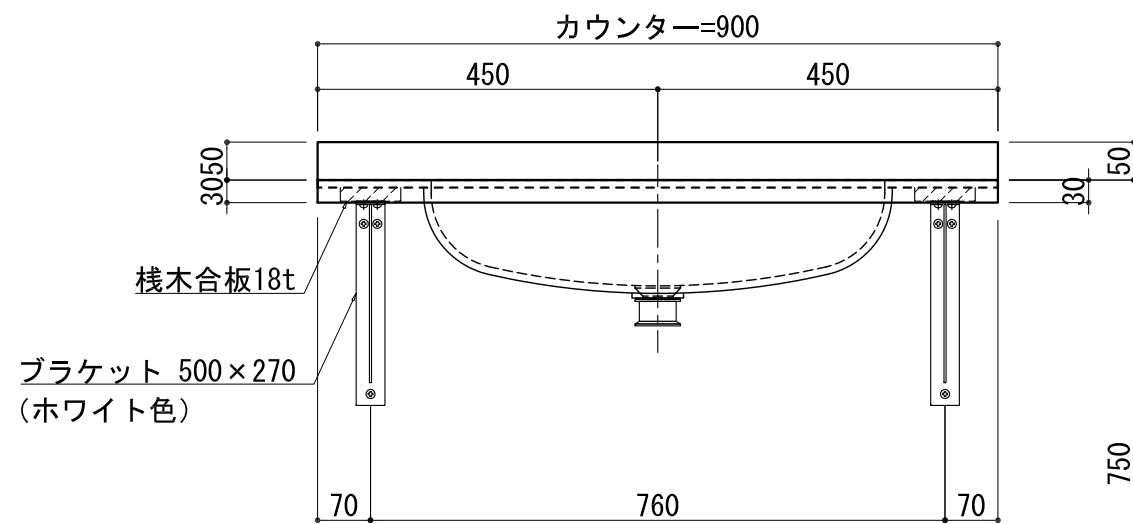

BHS-101B

品名	
天板(カウンター)	クラレノーブルライト白系単色 10t
天板裏貼り材	合板18t桧木
洗面器(ボウル)	クラレノーブルライト白系単色 10t
水栓金具	***
排水金具	***
側板	化粧パーティクルボード t=18mm 色:ホワイト
背板	化粧パーティクルボード t=18mm 色:ホワイト
目隠し板	化粧パーティクルボード t=18mm 色:ホワイト

BHS-101B 下台

品名	
天板(カウンター)	クラレノーブルライト白系単色 10t
天板裏貼り材	合板18t桧木
洗面器(ボウル)	クラレノーブルライト白系単色 10t
オーバーフロー	樹脂ホース付
ブラケット	L-500×270 ホワイト色
水栓金具	***
排水金具	***