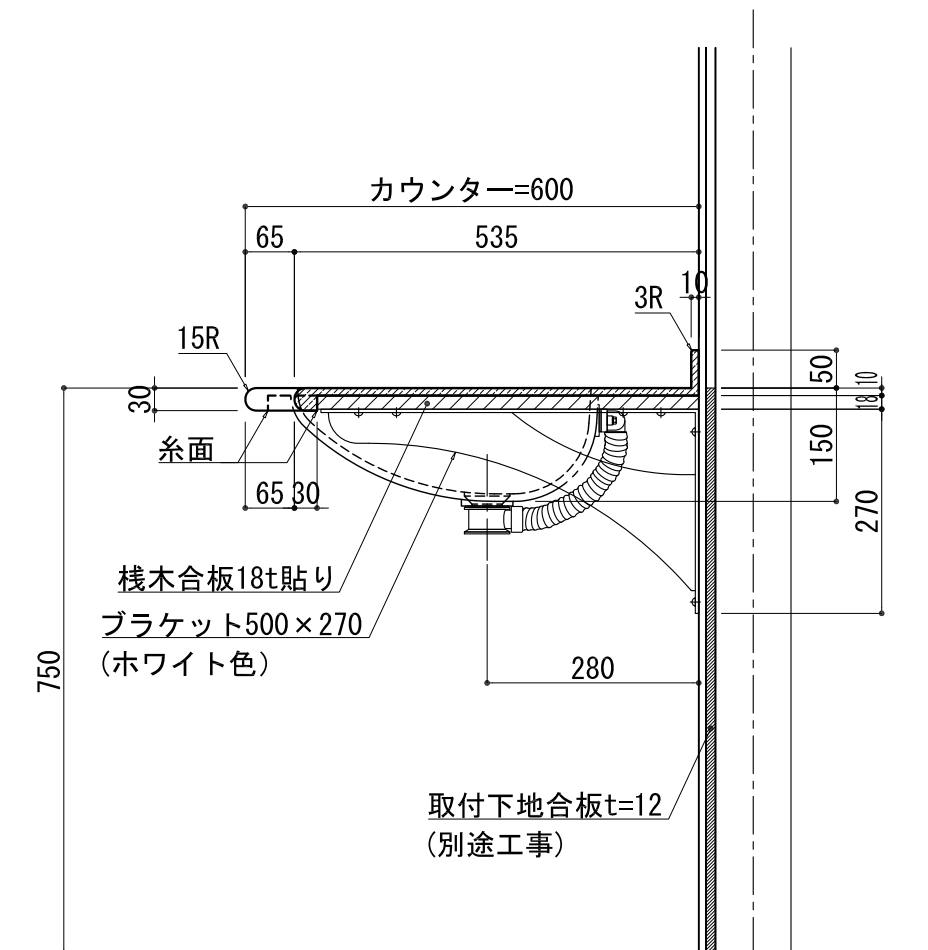

BHS-101B

品名	
天板(カウンター)	クラレノーブルライト白系単色 10t
天板裏貼り材	合板18t桧木
洗面器(ボウル)	クラレノーブルライト白系単色 10t
水栓金具	***
排水金具	***
側板	化粧パーティクルボード t=18mm 色:ホワイト
背板	化粧パーティクルボード t=18mm 色:ホワイト
目隠し板	化粧パーティクルボード t=18mm 色:ホワイト

BHS-101B 下台

品名	
天板(カウンター)	クラレノーブルライト白系単色 10t
天板裏貼り材	合板18t桧木
洗面器(ボウル)	クラレノーブルライト白系単色 10t
オーバーフロー	樹脂ホース付
ブラケット	L-500×270 ホワイト色
水栓金具	***
排水金具	***

## BHS-101B オーバーフロー付きブラケット取付