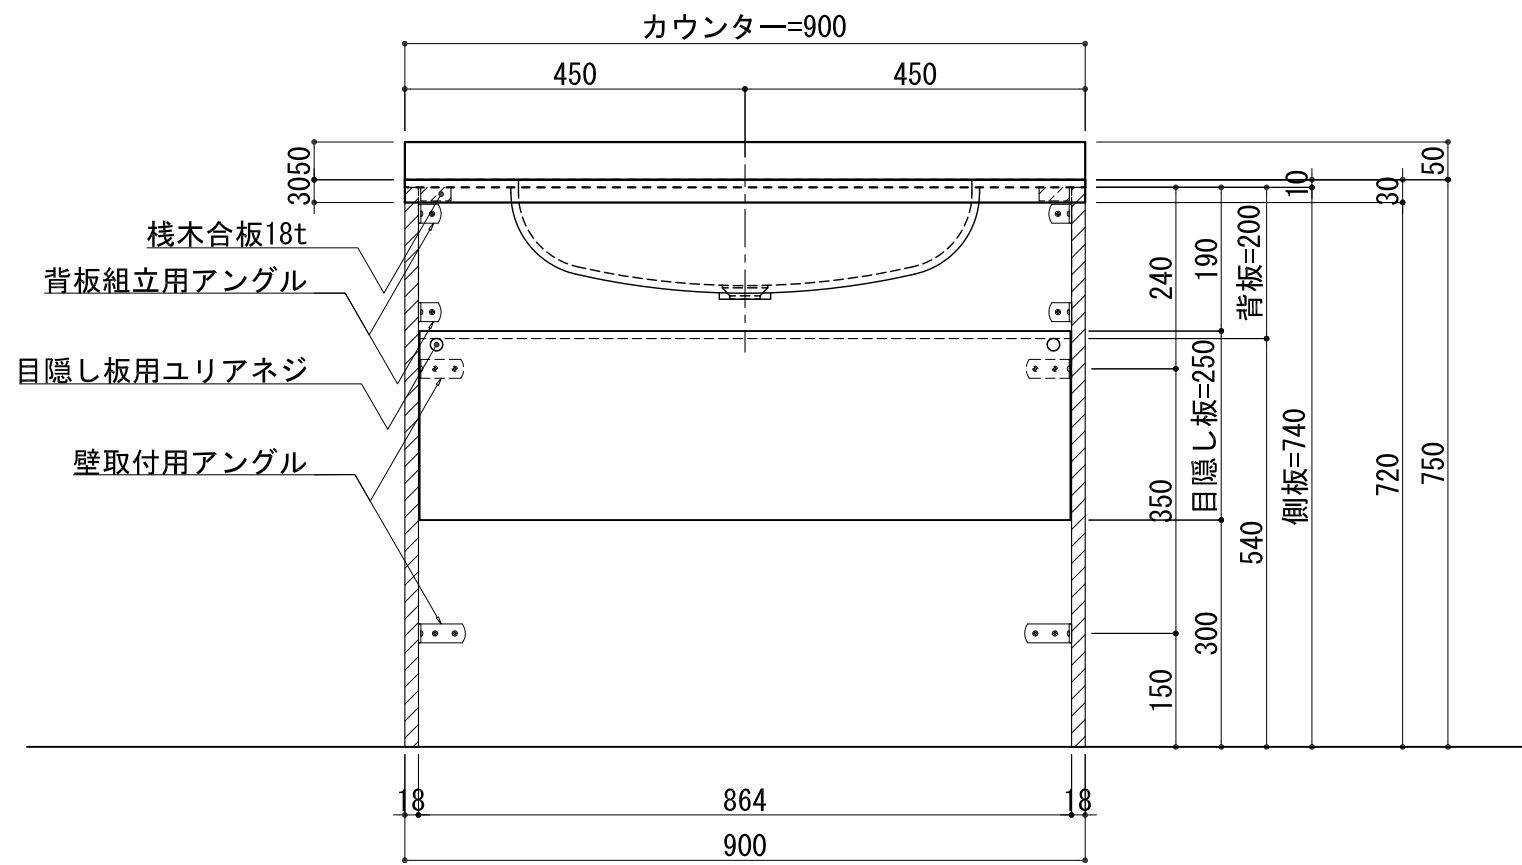

BHS-101B

品名	
天板(カウンター)	クラレノーブルライト白系単色 10t
天板裏貼り材	合板18t桧木
洗面器(ボウル)	クラレノーブルライト白系単色 10t
水栓金具	***
排水金具	***
側板	化粧パーティクルボード t=18mm 色:ホワイト
背板	化粧パーティクルボード t=18mm 色:ホワイト
目隠し板	化粧パーティクルボード t=18mm 色:ホワイト

BHS-101B 下台

品名	
天板(カウンター)	クラレノーブルライト白系単色 10t
天板裏貼り材	合板18t桧木
洗面器(ボウル)	クラレノーブルライト白系単色 10t
オーバーフロー	樹脂ホース付
ブラケット	L-500×270 ホワイト色
水栓金具	***
排水金具	***