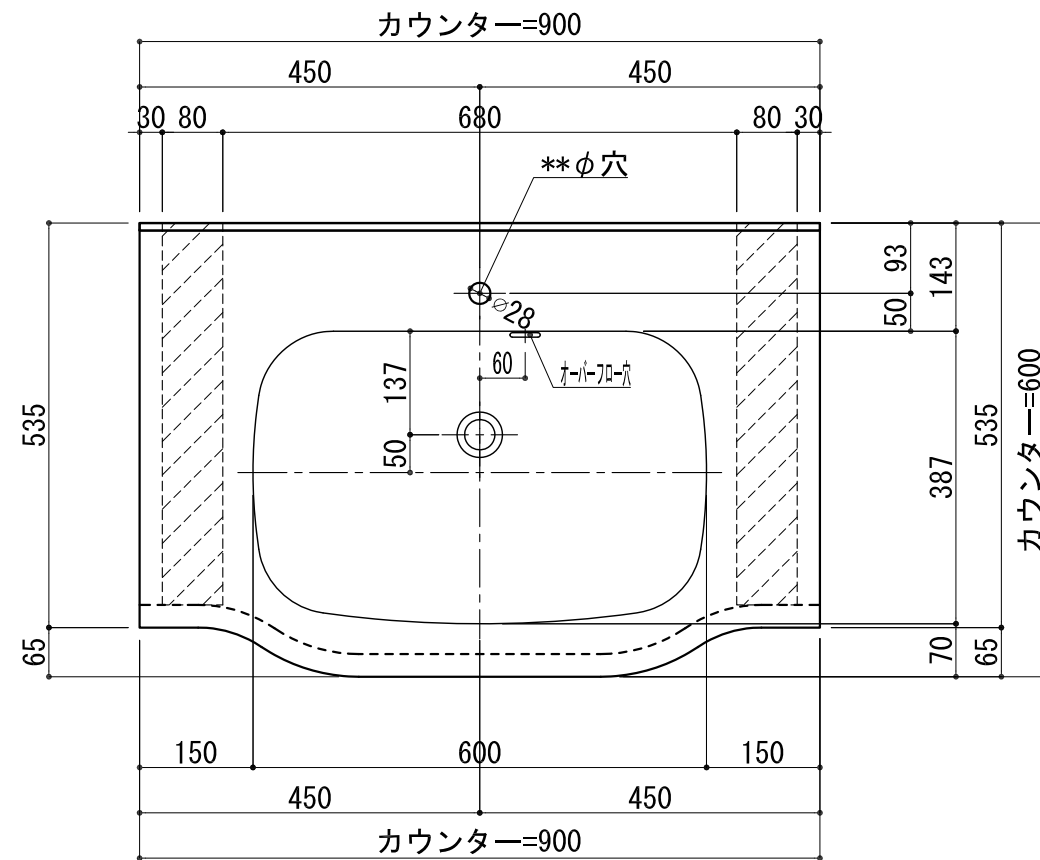

BHS-101B

品名	
天板(カウンター)	クラレノーブルライト白系単色 10t
天板裏貼り材	合板18t桧木
洗面器(ボウル)	クラレノーブルライト白系単色 10t
水栓金具	***
排水金具	***
側板	化粧パーティクルボード t=18mm 色:ホワイト
背板	化粧パーティクルボード t=18mm 色:ホワイト
目隠し板	化粧パーティクルボード t=18mm 色:ホワイト

BHS-101B 下台

品名	
天板(カウンター)	クラレノーブルライト白系単色 10t
天板裏貼り材	合板18t桧木
洗面器(ボウル)	クラレノーブルライト白系単色 10t
オーバーフロー	樹脂ホース付
ブラケット	L-500×270 ホワイト色
水栓金具	***
排水金具	***