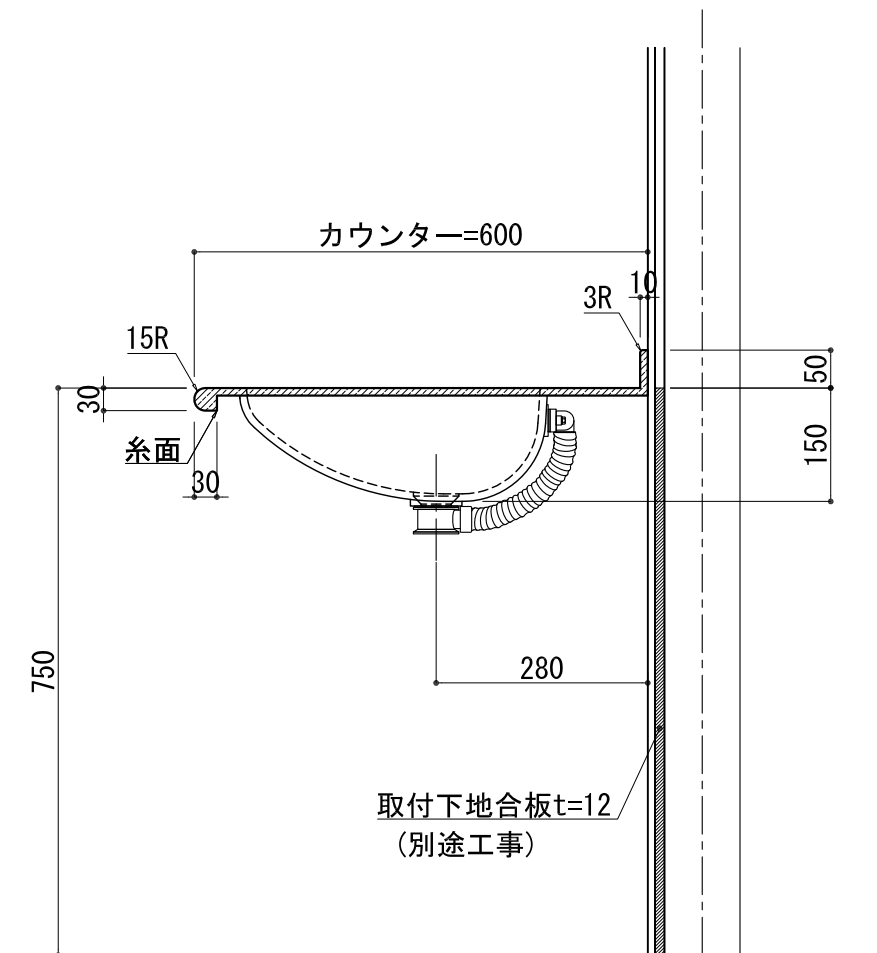

BHS-101A

品名	
天板(カウンター)	クラレノーブルライト白系単色 10t
天板裏貼り材	合板18t桧木
洗面器(ボウル)	クラレノーブルライト白系単色 10t
ブラケット	L-500×270 ホワイト色
水栓金具	***
排水金具	***

BHS-101A ブラケット取付

品名	
天板(カウンター)	クラレノーブルライト白系単色 10t
天板裏貼り材	合板18t桧木
洗面器(ボウル)	クラレノーブルライト白系単色 10t
水栓金具	***
排水金具	***
側板	化粧パーティクルボード t=18mm 色:ホワイト
背板	化粧パーティクルボード t=18mm 色:ホワイト
目隠し板	化粧パーティクルボード t=18mm 色:ホワイト

BHS-101A 下台

品名	
天板(カウンター)	クラレノーブルライト白系単色 10t
天板裏貼り材	***
洗面器(ボウル)	クラレノーブルライト白系単色 10t
オーバーフロー	樹脂ホース付
水栓金具	***
排水金具	***

BHS-101A オーバーフロー付き

品名	
天板(カウンター)	クラレノーブルライト白系単色 10t
天板裏貼り材	合板18t桧木
洗面器(ボウル)	クラレノーブルライト白系単色 10t
オーバーフロー	樹脂ホース付
ブラケット	L-500×270 ホワイト色
水栓金具	***
排水金具	***

BHS-101A オーバーフロー付きブラケット取付