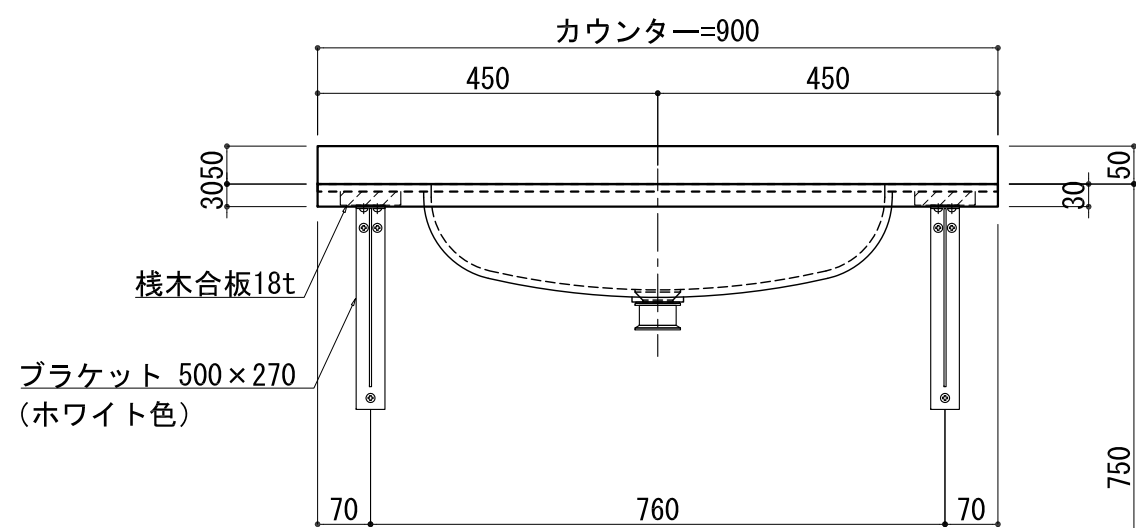

BHS-101A

品名	
天板(カウンター)	クラレノーブルライト白系単色 10t
天板裏貼り材	合板18t桧木
洗面器(ボウル)	クラレノーブルライト白系単色 10t
ブラケット	L-500×270 ホワイト色
水栓金具	***
排水金具	***

BHS-101A ブラケット取付

品名	
天板(カウンター)	クラレノーブルライト白系単色 10t
天板裏貼り材	合板18t桧木
洗面器(ボウル)	クラレノーブルライト白系単色 10t
水栓金具	***
排水金具	***
側板	化粧パーティクルボード t=18mm 色:ホワイト
背板	化粧パーティクルボード t=18mm 色:ホワイト
目隠し板	化粧パーティクルボード t=18mm 色:ホワイト

BHS-101A 下台

品名	
天板(カウンター)	クラレノーブルライト白系単色 10t
天板裏貼り材	***
洗面器(ボウル)	クラレノーブルライト白系単色 10t
オーバーフロー	樹脂ホース付
水栓金具	***
排水金具	***

BHS-101A オーバーフロー付き

品名	
天板(カウンター)	クラレノーブルライト白系単色 10t
天板裏貼り材	合板18t桧木
洗面器(ボウル)	クラレノーブルライト白系単色 10t
オーバーフロー	樹脂ホース付
ブラケット	L-500×270 ホワイト色
水栓金具	***
排水金具	***