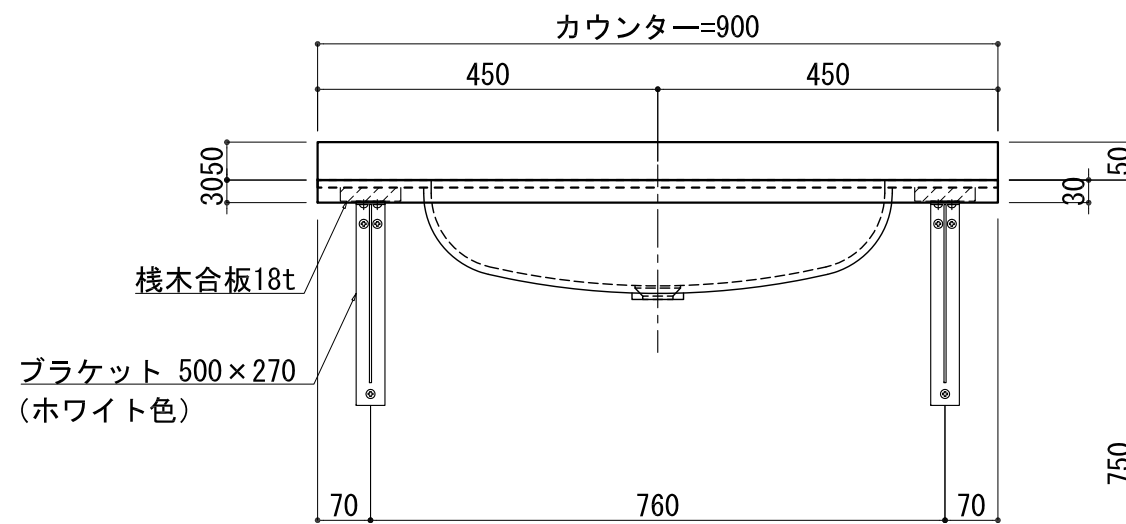

BHS-101A

品名	
天板(カウンター)	クラレノーブルライト白系単色 10t
天板裏貼り材	合板18t桧木
洗面器(ボウル)	クラレノーブルライト白系単色 10t
ブラケット	L-500×270 ホワイト色
水栓金具	***
排水金具	***

BHS-101A ブラケット取付

品名	
天板(カウンター)	クラレノーブルライト白系単色 10t
天板裏貼り材	合板18t桧木
洗面器(ボウル)	クラレノーブルライト白系単色 10t
水栓金具	***
排水金具	***
側板	化粧パーティクルボード t=18mm 色:ホワイト
背板	化粧パーティクルボード t=18mm 色:ホワイト
目隠し板	化粧パーティクルボード t=18mm 色:ホワイト

BHS-101A 下台

品名	
天板(カウンター)	クラレノーブルライト白系単色 10t
天板裏貼り材	***
洗面器(ボウル)	クラレノーブルライト白系単色 10t
オーバーフロー	樹脂ホース付
水栓金具	***
排水金具	***

BHS-101A オーバーフロー付き

品名	
天板(カウンター)	クラレノーブルライト白系単色 10t
天板裏貼り材	合板18t桧木
洗面器(ボウル)	クラレノーブルライト白系単色 10t
オーバーフロー	樹脂ホース付
ブラケット	L-500×270 ホワイト色
水栓金具	***
排水金具	***