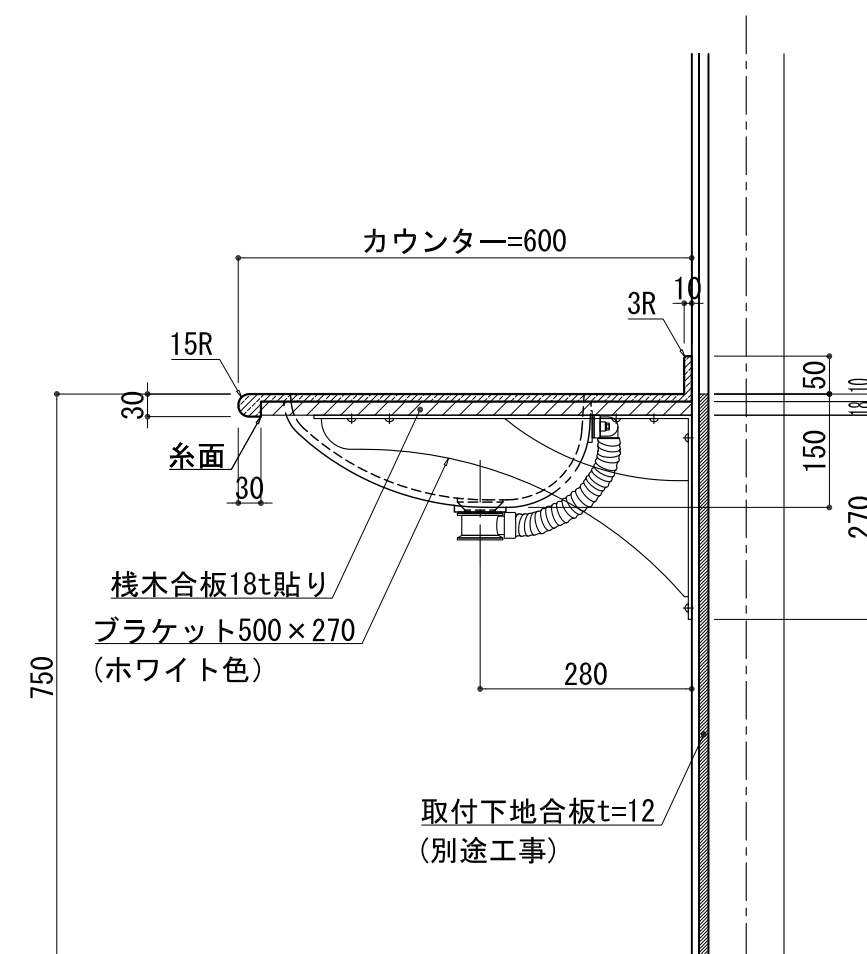

BHS-101A

品名	
天板(カウンター)	クラレノーブルライト白系単色 10t
天板裏貼り材	合板18t桧木
洗面器(ボウル)	クラレノーブルライト白系単色 10t
ブラケット	L-500×270 ホワイト色
水栓金具	***
排水金具	***

BHS-101A ブラケット取付

品名	
天板(カウンター)	クラレノーブルライト白系単色 10t
天板裏貼り材	合板18t桧木
洗面器(ボウル)	クラレノーブルライト白系単色 10t
水栓金具	***
排水金具	***
側板	化粧パーティクルボード t=18mm 色:ホワイト
背板	化粧パーティクルボード t=18mm 色:ホワイト
目隠し板	化粧パーティクルボード t=18mm 色:ホワイト

BHS-101A 下台

品名	
天板(カウンター)	クラレノーブルライト白系単色 10t
天板裏貼り材	***
洗面器(ボウル)	クラレノーブルライト白系単色 10t
オーバーフロー	樹脂ホース付
水栓金具	***
排水金具	***

BHS-101A オーバーフロー付き

品名	
天板(カウンター)	クラレノーブルライト白系単色 10t
天板裏貼り材	合板18t桧木
洗面器(ボウル)	クラレノーブルライト白系単色 10t
オーバーフロー	樹脂ホース付
ブラケット	L-500×270 ホワイト色
水栓金具	***
排水金具	***