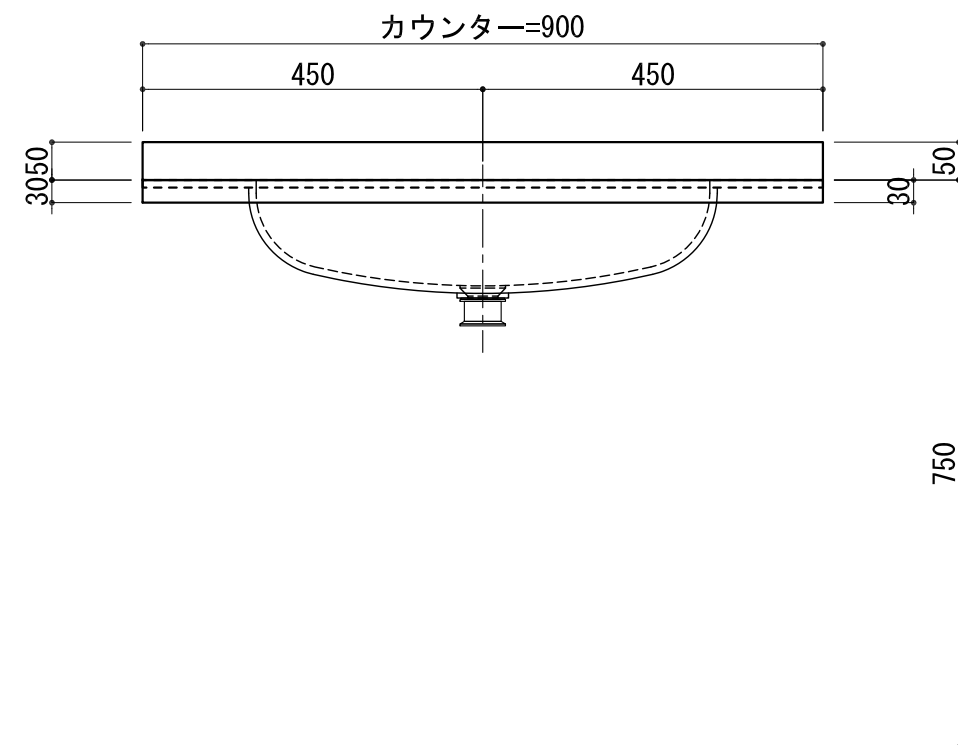

BHS-101A

品名	
天板(カウンター)	クラレノーブルライト白系単色 10t
天板裏貼り材	合板18t桧木
洗面器(ボウル)	クラレノーブルライト白系単色 10t
ブラケット	L-500×270 ホワイト色
水栓金具	***
排水金具	***

BHS-101A ブラケット取付

品名	
天板(カウンター)	クラレノーブルライト白系単色 10t
天板裏貼り材	合板18t桧木
洗面器(ボウル)	クラレノーブルライト白系単色 10t
水栓金具	***
排水金具	***
側板	化粧パーティクルボード t=18mm 色:ホワイト
背板	化粧パーティクルボード t=18mm 色:ホワイト
目隠し板	化粧パーティクルボード t=18mm 色:ホワイト

BHS-101A 下台

品名	
天板(カウンター)	クラレノーブルライト白系単色 10t
天板裏貼り材	***
洗面器(ボウル)	クラレノーブルライト白系単色 10t
オーバーフロー	樹脂ホース付
水栓金具	***
排水金具	***

BHS-101A オーバーフロー付き

品名	
天板(カウンター)	クラレノーブルライト白系単色 10t
天板裏貼り材	合板18t桧木
洗面器(ボウル)	クラレノーブルライト白系単色 10t
オーバーフロー	樹脂ホース付
ブラケット	L-500×270 ホワイト色
水栓金具	***
排水金具	***