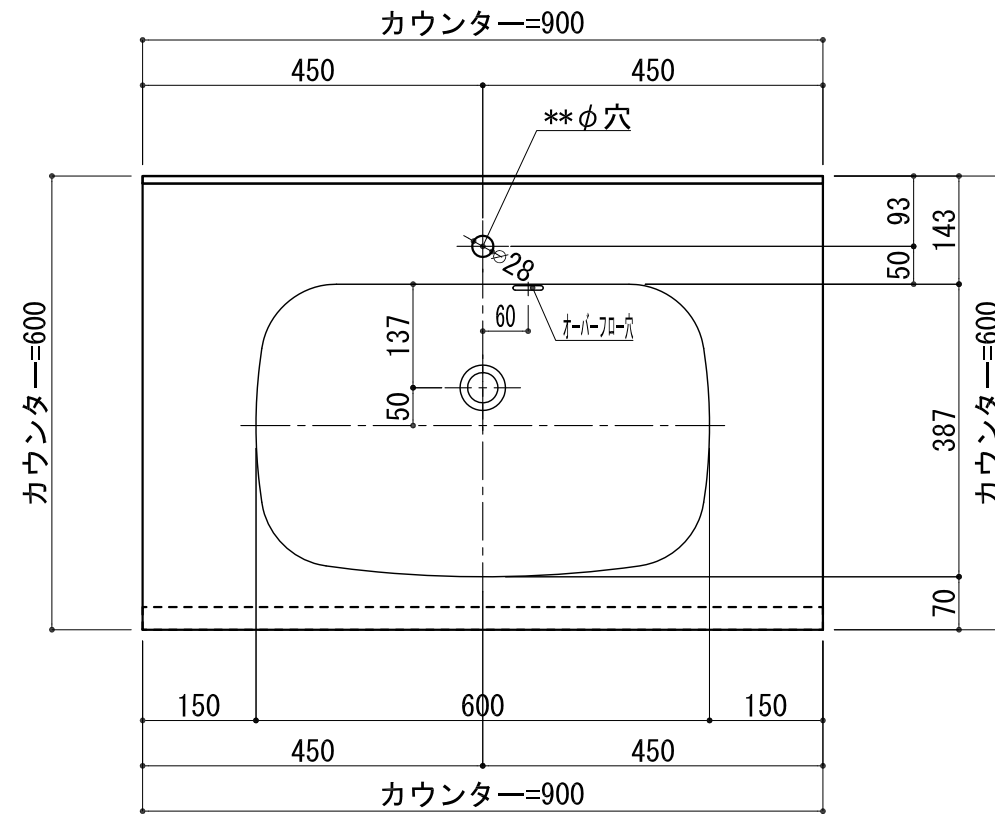

BHS-101A

品名	
天板(カウンター)	クラレノーブルライト白系単色 10t
天板裏貼り材	合板18t桧木
洗面器(ボウル)	クラレノーブルライト白系単色 10t
ブラケット	L-500×270 ホワイト色
水栓金具	***
排水金具	***

BHS-101A ブラケット取付

品名	
天板(カウンター)	クラレノーブルライト白系単色 10t
天板裏貼り材	合板18t桧木
洗面器(ボウル)	クラレノーブルライト白系単色 10t
水栓金具	***
排水金具	***
側板	化粧パーティクルボード t=18mm 色:ホワイト
背板	化粧パーティクルボード t=18mm 色:ホワイト
目隠し板	化粧パーティクルボード t=18mm 色:ホワイト

BHS-101A 下台

品名	
天板(カウンター)	クラレノーブルライト白系単色 10t
天板裏貼り材	***
洗面器(ボウル)	クラレノーブルライト白系単色 10t
オーバーフロー	樹脂ホース付
水栓金具	***
排水金具	***

BHS-101A オーバーフロー付き

品名	
天板(カウンター)	クラレノーブルライト白系単色 10t
天板裏貼り材	合板18t桧木
洗面器(ボウル)	クラレノーブルライト白系単色 10t
オーバーフロー	樹脂ホース付
ブラケット	L-500×270 ホワイト色
水栓金具	***
排水金具	***