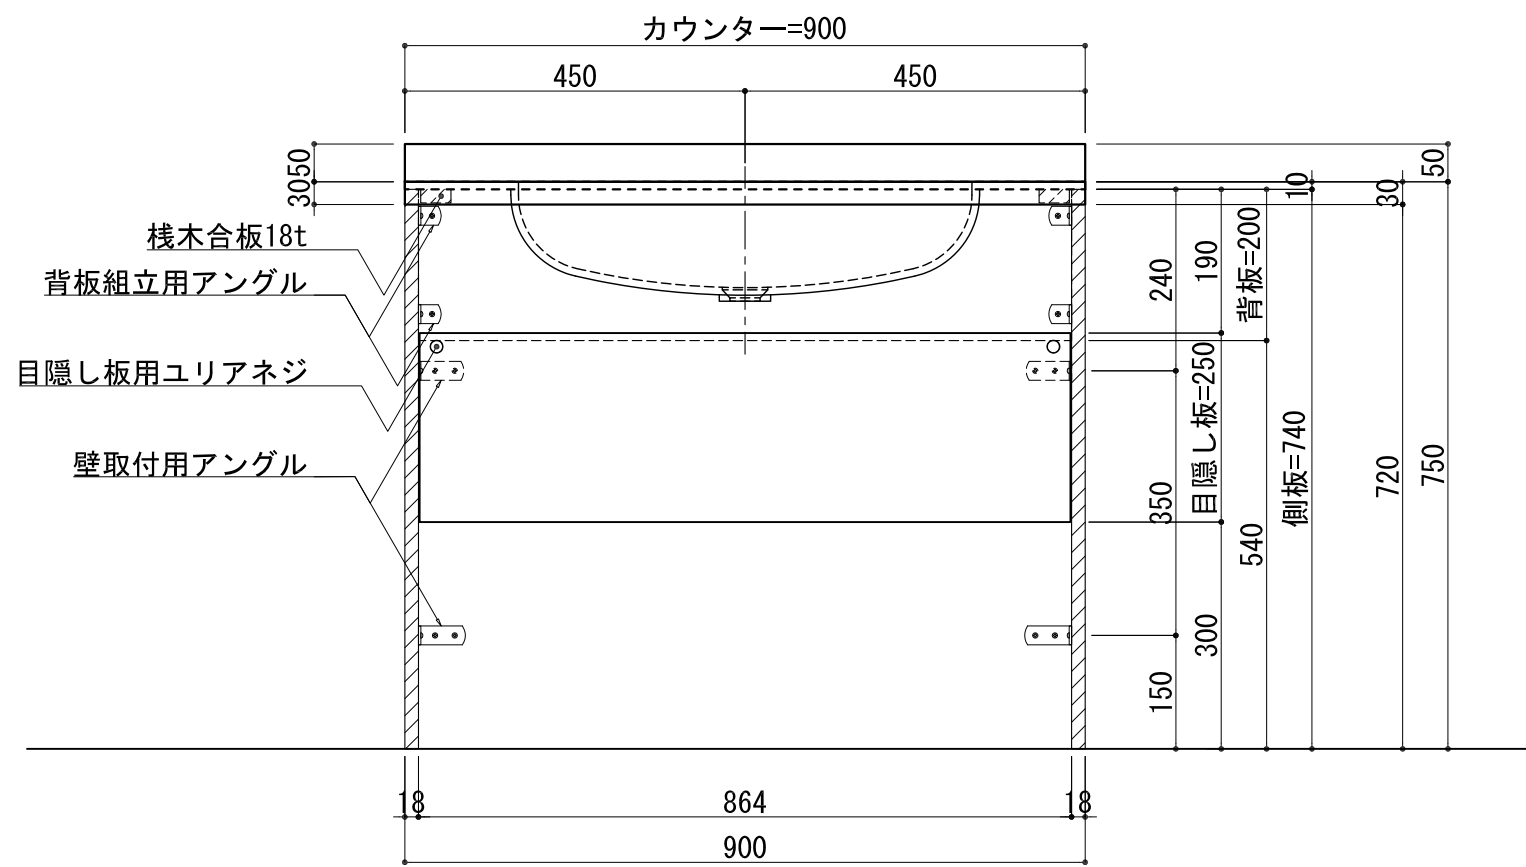

BHS-101A

品名	
天板(カウンター)	クラレノーブルライト白系単色 10t
天板裏貼り材	合板18t桧木
洗面器(ボウル)	クラレノーブルライト白系単色 10t
ブラケット	L-500×270 ホワイト色
水栓金具	***
排水金具	***

BHS-101A ブラケット取付

品名	
天板(カウンター)	クラレノーブルライト白系単色 10t
天板裏貼り材	合板18t桧木
洗面器(ボウル)	クラレノーブルライト白系単色 10t
水栓金具	***
排水金具	***
側板	化粧パーティクルボード t=18mm 色:ホワイト
背板	化粧パーティクルボード t=18mm 色:ホワイト
目隠し板	化粧パーティクルボード t=18mm 色:ホワイト

BHS-101A 下台

品名	
天板(カウンター)	クラレノーブルライト白系単色 10t
天板裏貼り材	***
洗面器(ボウル)	クラレノーブルライト白系単色 10t
オーバーフロー	樹脂ホース付
水栓金具	***
排水金具	***

BHS-101A オーバーフロー付き

品名	
天板(カウンター)	クラレノーブルライト白系単色 10t
天板裏貼り材	合板18t桧木
洗面器(ボウル)	クラレノーブルライト白系単色 10t
オーバーフロー	樹脂ホース付
ブラケット	L-500×270 ホワイト色
水栓金具	***
排水金具	***