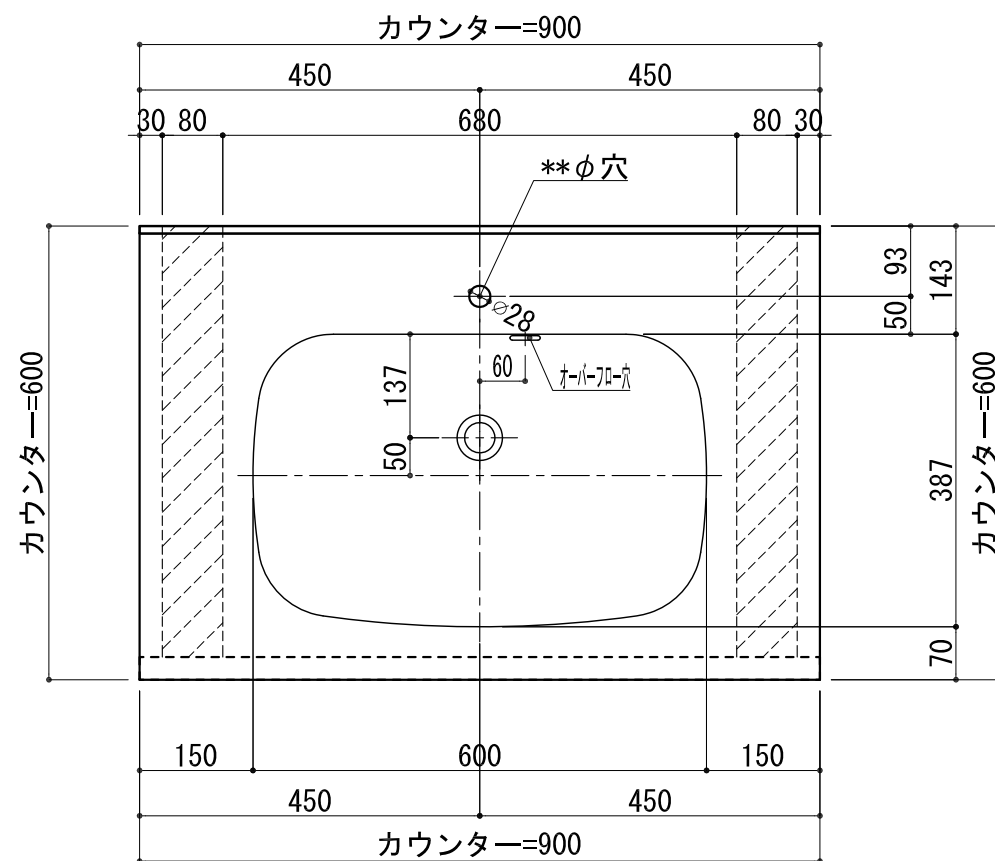

BHS-101A

品名	
天板(カウンター)	クラレノーブルライト白系単色 10t
天板裏貼り材	合板18t桧木
洗面器(ボウル)	クラレノーブルライト白系単色 10t
ブラケット	L-500×270 ホワイト色
水栓金具	***
排水金具	***

BHS-101A ブラケット取付

品名	
天板(カウンター)	クラレノーブルライト白系単色 10t
天板裏貼り材	合板18t桧木
洗面器(ボウル)	クラレノーブルライト白系単色 10t
水栓金具	***
排水金具	***
側板	化粧パーティクルボード t=18mm 色:ホワイト
背板	化粧パーティクルボード t=18mm 色:ホワイト
目隠し板	化粧パーティクルボード t=18mm 色:ホワイト

BHS-101A 下台

品名	
天板(カウンター)	クラレノーブルライト白系単色 10t
天板裏貼り材	***
洗面器(ボウル)	クラレノーブルライト白系単色 10t
オーバーフロー	樹脂ホース付
水栓金具	***
排水金具	***

BHS-101A オーバーフロー付き

品名	
天板(カウンター)	クラレノーブルライト白系単色 10t
天板裏貼り材	合板18t桧木
洗面器(ボウル)	クラレノーブルライト白系単色 10t
オーバーフロー	樹脂ホース付
ブラケット	L-500×270 ホワイト色
水栓金具	***
排水金具	***