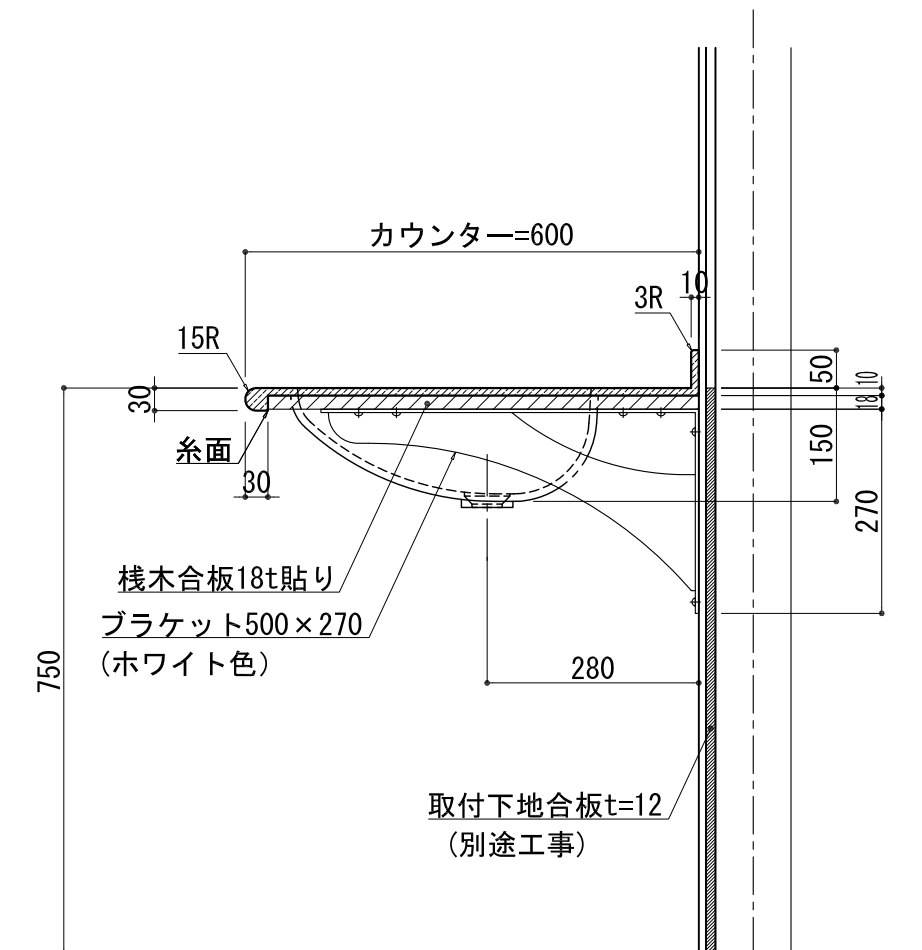

BHS-101A

品名	
天板(カウンター)	クラレノーブルライト白系単色 10t
天板裏貼り材	合板18t桧木
洗面器(ボウル)	クラレノーブルライト白系単色 10t
ブラケット	L-500×270 ホワイト色
水栓金具	***
排水金具	***

BHS-101A ブラケット取付

品名	
天板(カウンター)	クラレノーブルライト白系単色 10t
天板裏貼り材	合板18t桧木
洗面器(ボウル)	クラレノーブルライト白系単色 10t
水栓金具	***
排水金具	***
側板	化粧パーティクルボード t=18mm 色:ホワイト
背板	化粧パーティクルボード t=18mm 色:ホワイト
目隠し板	化粧パーティクルボード t=18mm 色:ホワイト

BHS-101A 下台

品名	
天板(カウンター)	クラレノーブルライト白系単色 10t
天板裏貼り材	***
洗面器(ボウル)	クラレノーブルライト白系単色 10t
オーバーフロー	樹脂ホース付
水栓金具	***
排水金具	***

BHS-101A オーバーフロー付き

品名	
天板(カウンター)	クラレノーブルライト白系単色 10t
天板裏貼り材	合板18t桧木
洗面器(ボウル)	クラレノーブルライト白系単色 10t
オーバーフロー	樹脂ホース付
ブラケット	L-500×270 ホワイト色
水栓金具	***
排水金具	***

BHS-101A オーバーフロー付きブラケット取付