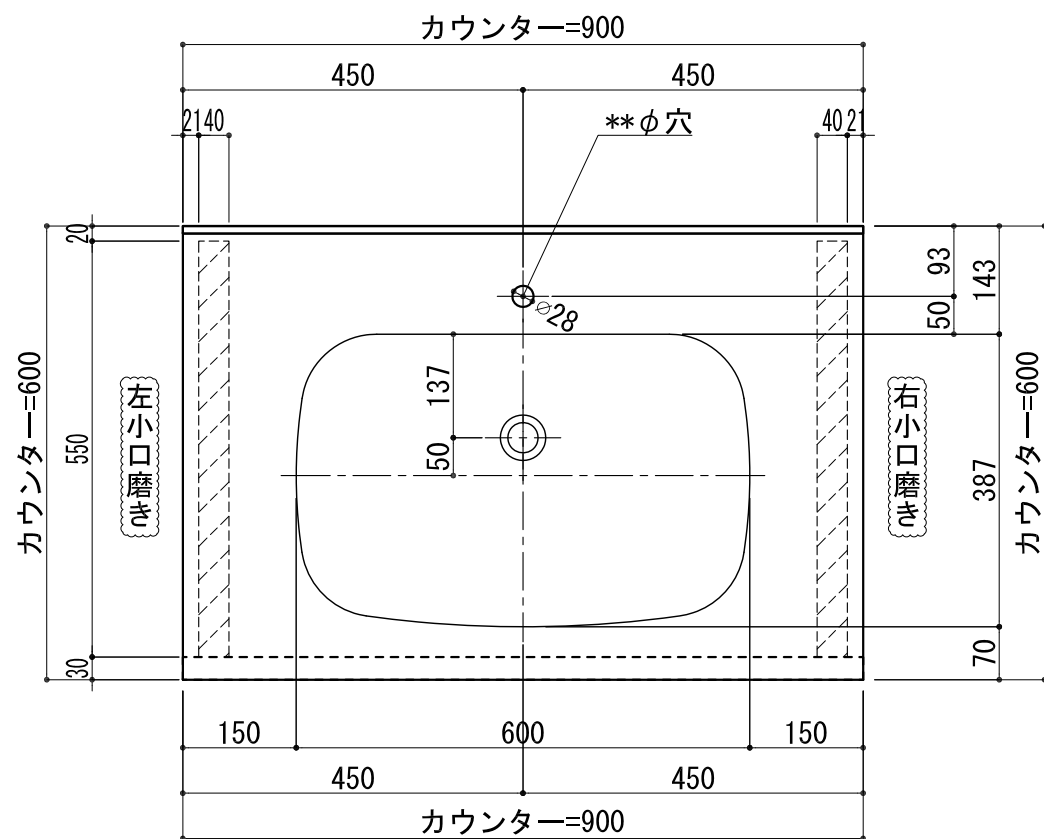

BHS-101A

品名	
天板(カウンター)	クラレノーブルライト白系単色 10t
天板裏貼り材	合板18t桧木
洗面器(ボウル)	クラレノーブルライト白系単色 10t
ブラケット	L-500×270 ホワイト色
水栓金具	***
排水金具	***

BHS-101A ブラケット取付

品名	
天板(カウンター)	クラレノーブルライト白系単色 10t
天板裏貼り材	合板18t桧木
洗面器(ボウル)	クラレノーブルライト白系単色 10t
水栓金具	***
排水金具	***
側板	化粧パーティクルボード t=18mm 色:ホワイト
背板	化粧パーティクルボード t=18mm 色:ホワイト
目隠し板	化粧パーティクルボード t=18mm 色:ホワイト

BHS-101A 下台

品名	
天板(カウンター)	クラレノーブルライト白系単色 10t
天板裏貼り材	***
洗面器(ボウル)	クラレノーブルライト白系単色 10t
オーバーフロー	樹脂ホース付
水栓金具	***
排水金具	***

BHS-101A オーバーフロー付き

品名	
天板(カウンター)	クラレノーブルライト白系単色 10t
天板裏貼り材	合板18t桧木
洗面器(ボウル)	クラレノーブルライト白系単色 10t
オーバーフロー	樹脂ホース付
ブラケット	L-500×270 ホワイト色
水栓金具	***
排水金具	***