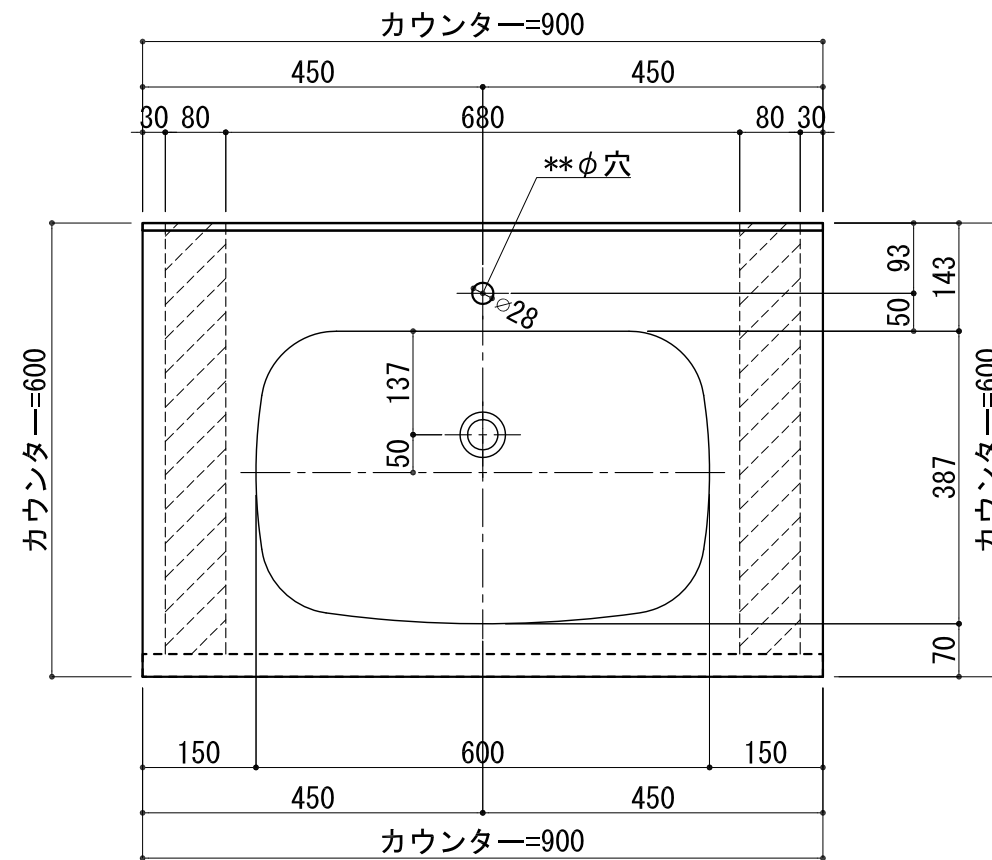

BHS-101A

品名	
天板(カウンター)	クラレノーブルライト白系単色 10t
天板裏貼り材	合板18t桧木
洗面器(ボウル)	クラレノーブルライト白系単色 10t
ブラケット	L-500×270 ホワイト色
水栓金具	***
排水金具	***

BHS-101A ブラケット取付

品名	
天板(カウンター)	クラレノーブルライト白系単色 10t
天板裏貼り材	合板18t桧木
洗面器(ボウル)	クラレノーブルライト白系単色 10t
水栓金具	***
排水金具	***
側板	化粧パーティクルボード t=18mm 色:ホワイト
背板	化粧パーティクルボード t=18mm 色:ホワイト
目隠し板	化粧パーティクルボード t=18mm 色:ホワイト

BHS-101A 下台

品名	
天板(カウンター)	クラレノーブルライト白系単色 10t
天板裏貼り材	***
洗面器(ボウル)	クラレノーブルライト白系単色 10t
オーバーフロー	樹脂ホース付
水栓金具	***
排水金具	***

BHS-101A オーバーフロー付き

品名	
天板(カウンター)	クラレノーブルライト白系単色 10t
天板裏貼り材	合板18t桧木
洗面器(ボウル)	クラレノーブルライト白系単色 10t
オーバーフロー	樹脂ホース付
ブラケット	L-500×270 ホワイト色
水栓金具	***
排水金具	***