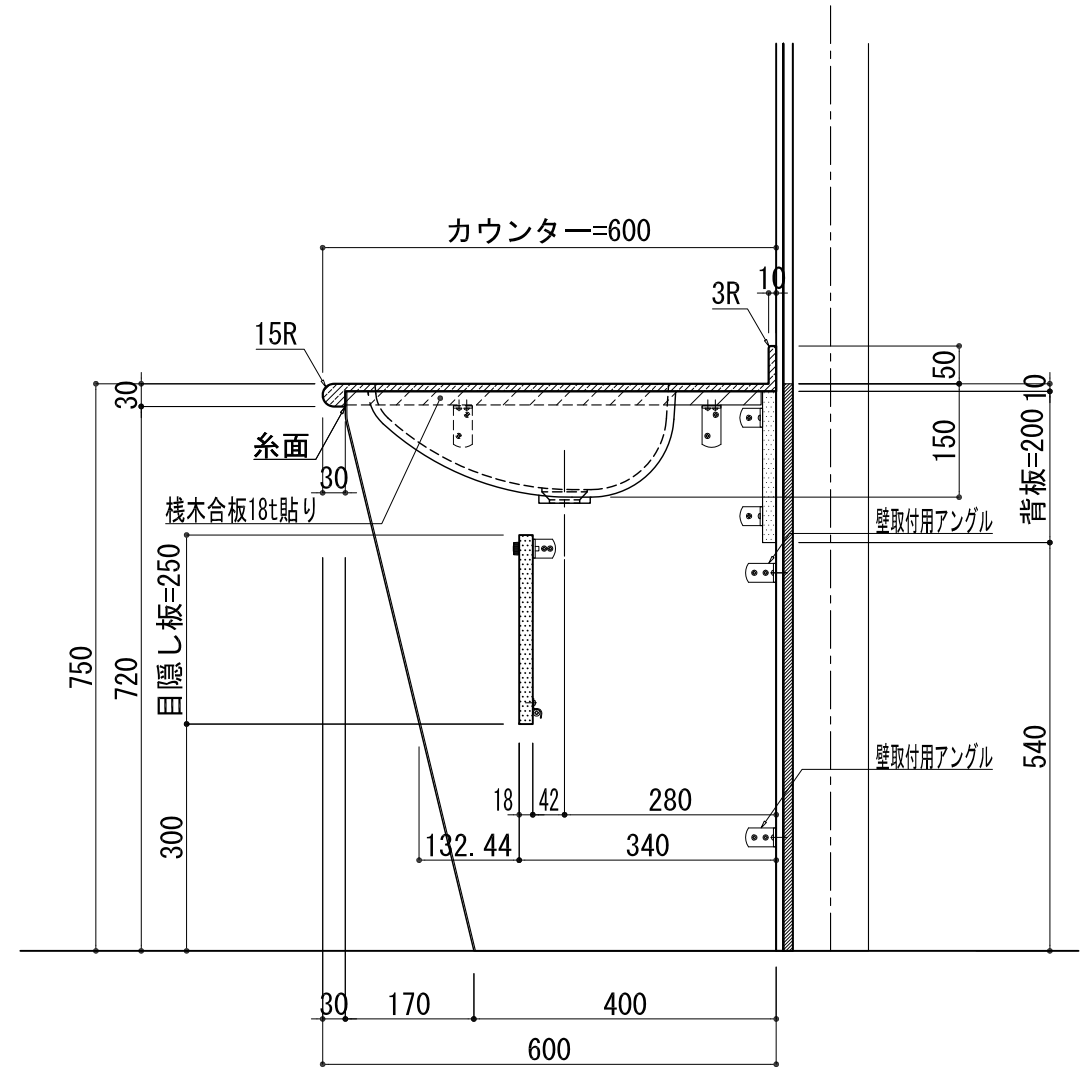

BHS-101A

品名	
天板(カウンター)	クラレノーブルライト白系単色 10t
天板裏貼り材	合板18t桧木
洗面器(ボウル)	クラレノーブルライト白系単色 10t
ブラケット	L-500×270 ホワイト色
水栓金具	***
排水金具	***

BHS-101A ブラケット取付

品名	
天板(カウンター)	クラレノーブルライト白系単色 10t
天板裏貼り材	合板18t桧木
洗面器(ボウル)	クラレノーブルライト白系単色 10t
水栓金具	***
排水金具	***
側板	化粧パーティクルボード t=18mm 色:ホワイト
背板	化粧パーティクルボード t=18mm 色:ホワイト
目隠し板	化粧パーティクルボード t=18mm 色:ホワイト

BHS-101A 下台

品名	
天板(カウンター)	クラレノーブルライト白系単色 10t
天板裏貼り材	***
洗面器(ボウル)	クラレノーブルライト白系単色 10t
オーバーフロー	樹脂ホース付
水栓金具	***
排水金具	***

BHS-101A オーバーフロー付き

品名	
天板(カウンター)	クラレノーブルライト白系単色 10t
天板裏貼り材	合板18t桧木
洗面器(ボウル)	クラレノーブルライト白系単色 10t
オーバーフロー	樹脂ホース付
ブラケット	L-500×270 ホワイト色
水栓金具	***
排水金具	***

BHS-101A オーバーフロー付きブラケット取付